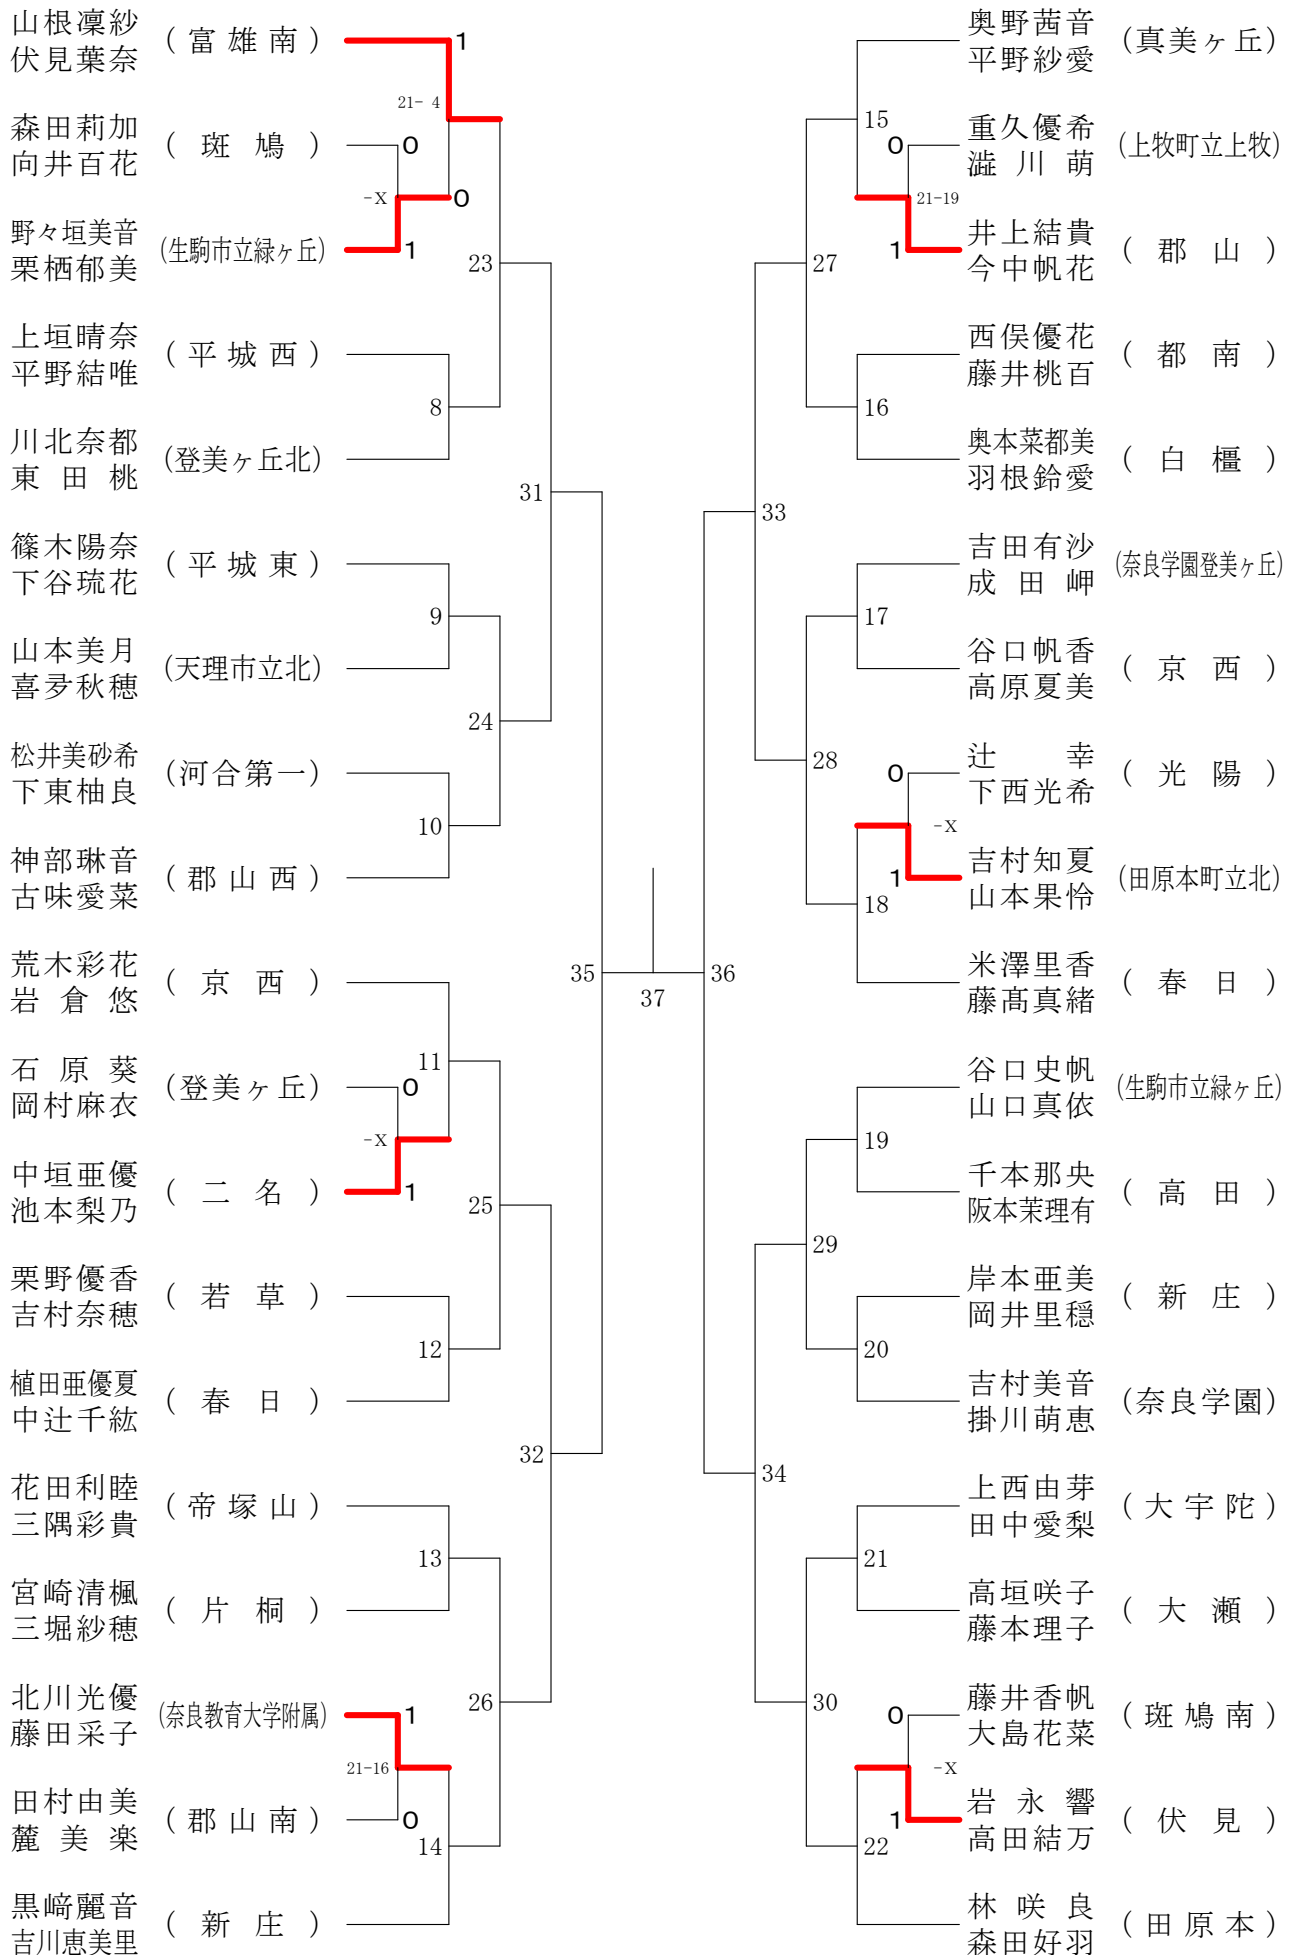

フェスティバル大会

平成29年2月4日-2月5日 田原本中央体育館
女子1年ダブルスA

フェスティバル大会

平成29年2月4日 - 2月5日 田原本中央体育館

女子1年ダブルスB

フェスティバル大会

平成29年2月4日 - 2月5日 田原本中央体育館

女子1年ダブルスC

フェスティバル大会

平成29年2月4日 - 2月5日 田原本中央体育館

女子1年ダブルスD

フェスティバル大会

平成29年2月4日 - 2月5日 田原本中央体育館
女子1年ダブルスE

フェスティバル大会

平成29年2月4日 - 2月5日 田原本中央体育館
女子1年ダブルスF

フェスティバル大会

平成29年2月4日-2月5日 田原本中央体育館
女子2年ダブルスA

フェスティバル大会

平成29年2月4日 - 2月5日 田原本中央体育館

女子2年ダブルスB

フェスティバル大会

平成29年2月4日 - 2月5日 田原本中央体育館
女子2年ダブルスD

フェスティバル大会

平成29年2月4日-2月5日 田原本中央体育館

女子2年ダブルスE

フェスティバル大会

平成29年2月4日-2月5日 田原本中央体育館
女子2年ダブルスF