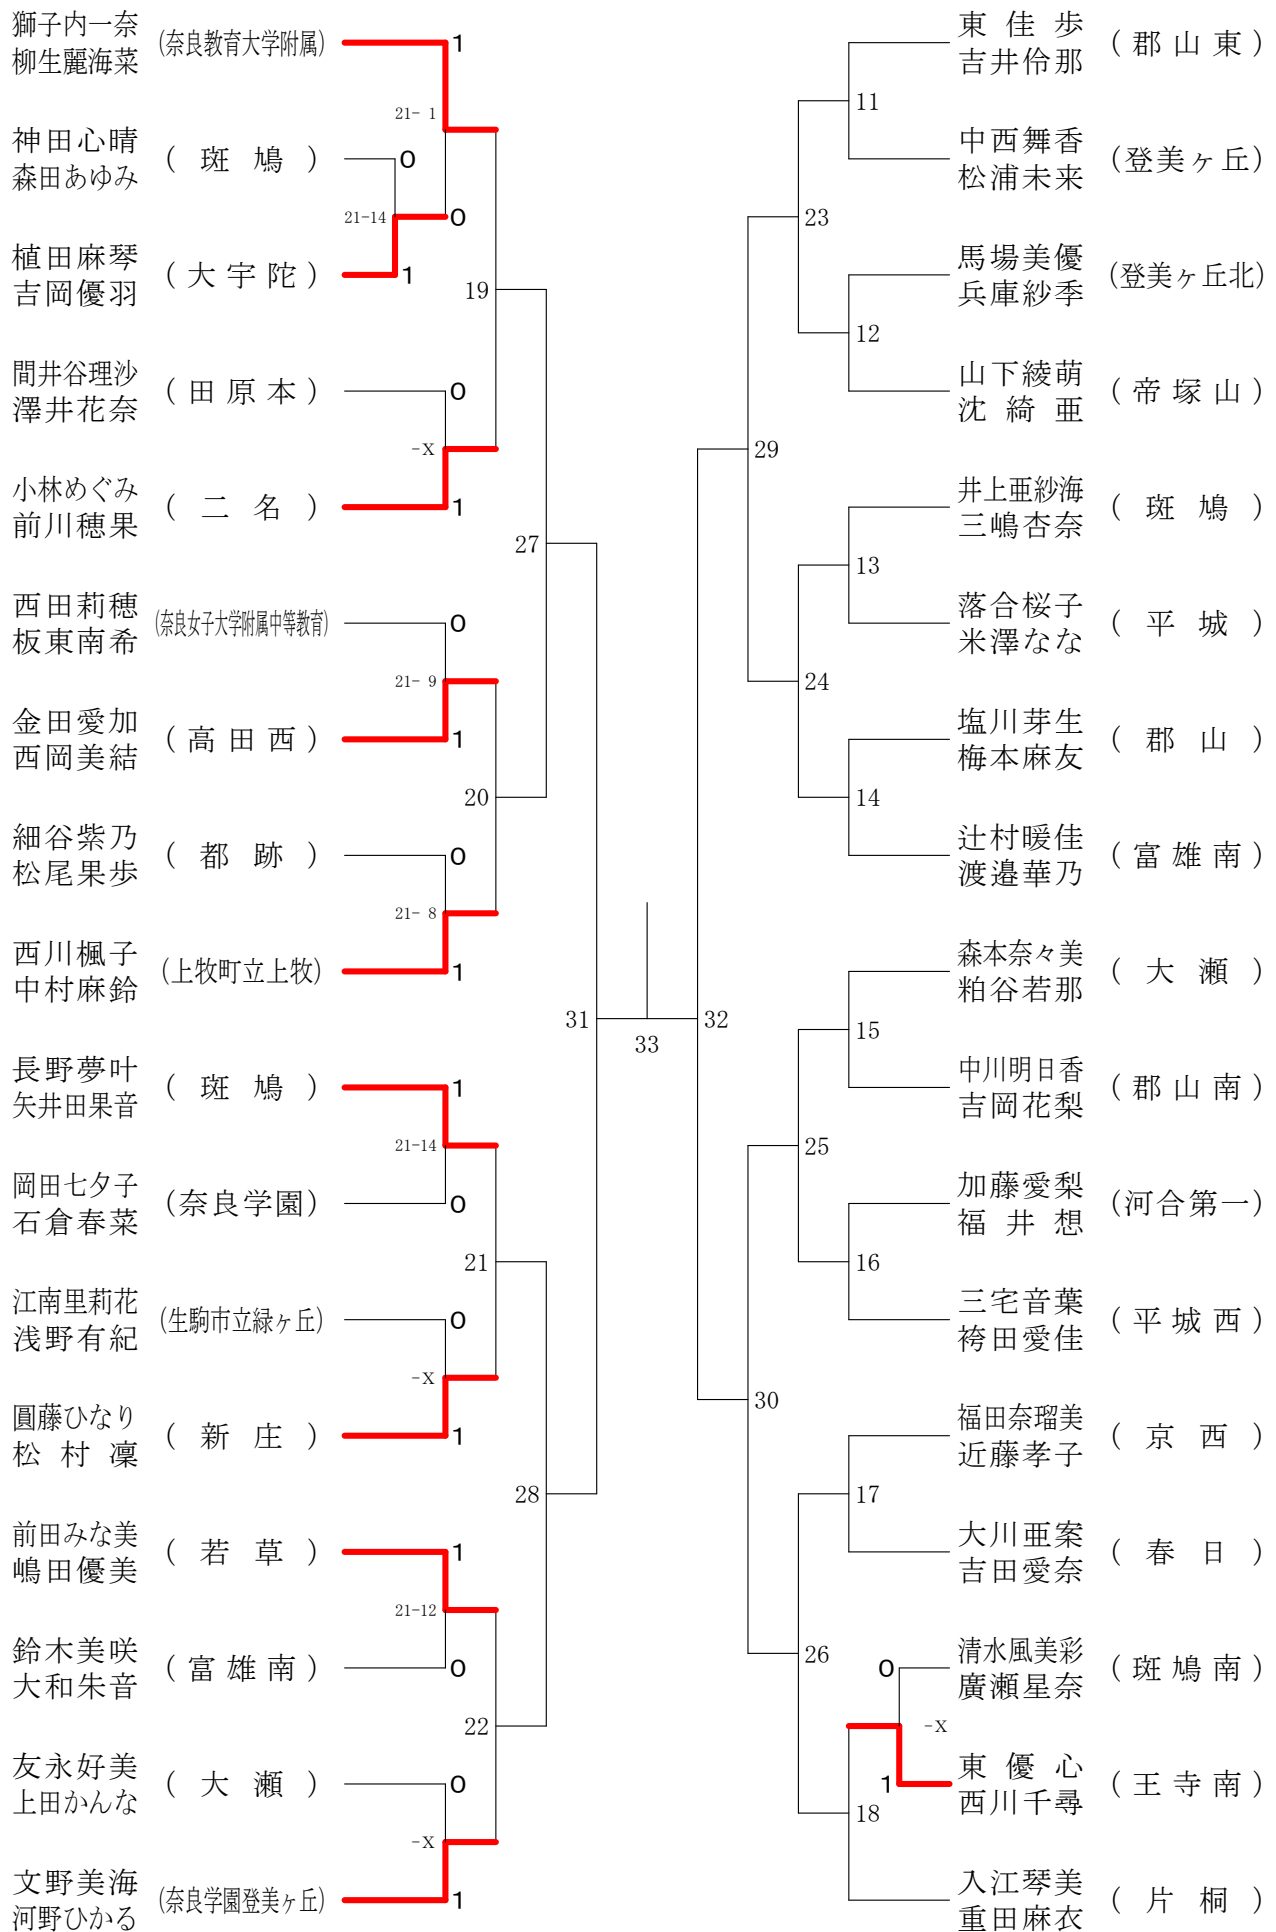

フェスティバル大会

平成29年2月4日-2月5日 田原本中央体育館
女子1年ダブルスA

フェスティバル大会

平成29年2月4日 - 2月5日 田原本中央体育館

女子1年ダブルスB

フェスティバル大会

平成29年2月4日 - 2月5日 田原本中央体育館

女子1年ダブルスC

フェスティバル大会

平成29年2月4日 - 2月5日 田原本中央体育館

女子1年ダブルスD

フェスティバル大会

平成29年2月4日 - 2月5日 田原本中央体育館
女子1年ダブルスE

フェスティバル大会

平成29年2月4日 - 2月5日 田原本中央体育館
女子1年ダブルスF

フェスティバル大会

平成29年2月4日-2月5日 田原本中央体育館
女子2年ダブルスA

フェスティバル大会

平成29年2月4日 - 2月5日 田原本中央体育館

女子2年ダブルスB

フェスティバル大会

平成29年2月4日 - 2月5日 田原本中央体育館
女子2年ダブルスD

フェスティバル大会

平成29年2月4日-2月5日 田原本中央体育館

女子2年ダブルスE

フェスティバル大会

平成29年2月4日-2月5日 田原本中央体育館
女子2年ダブルスF