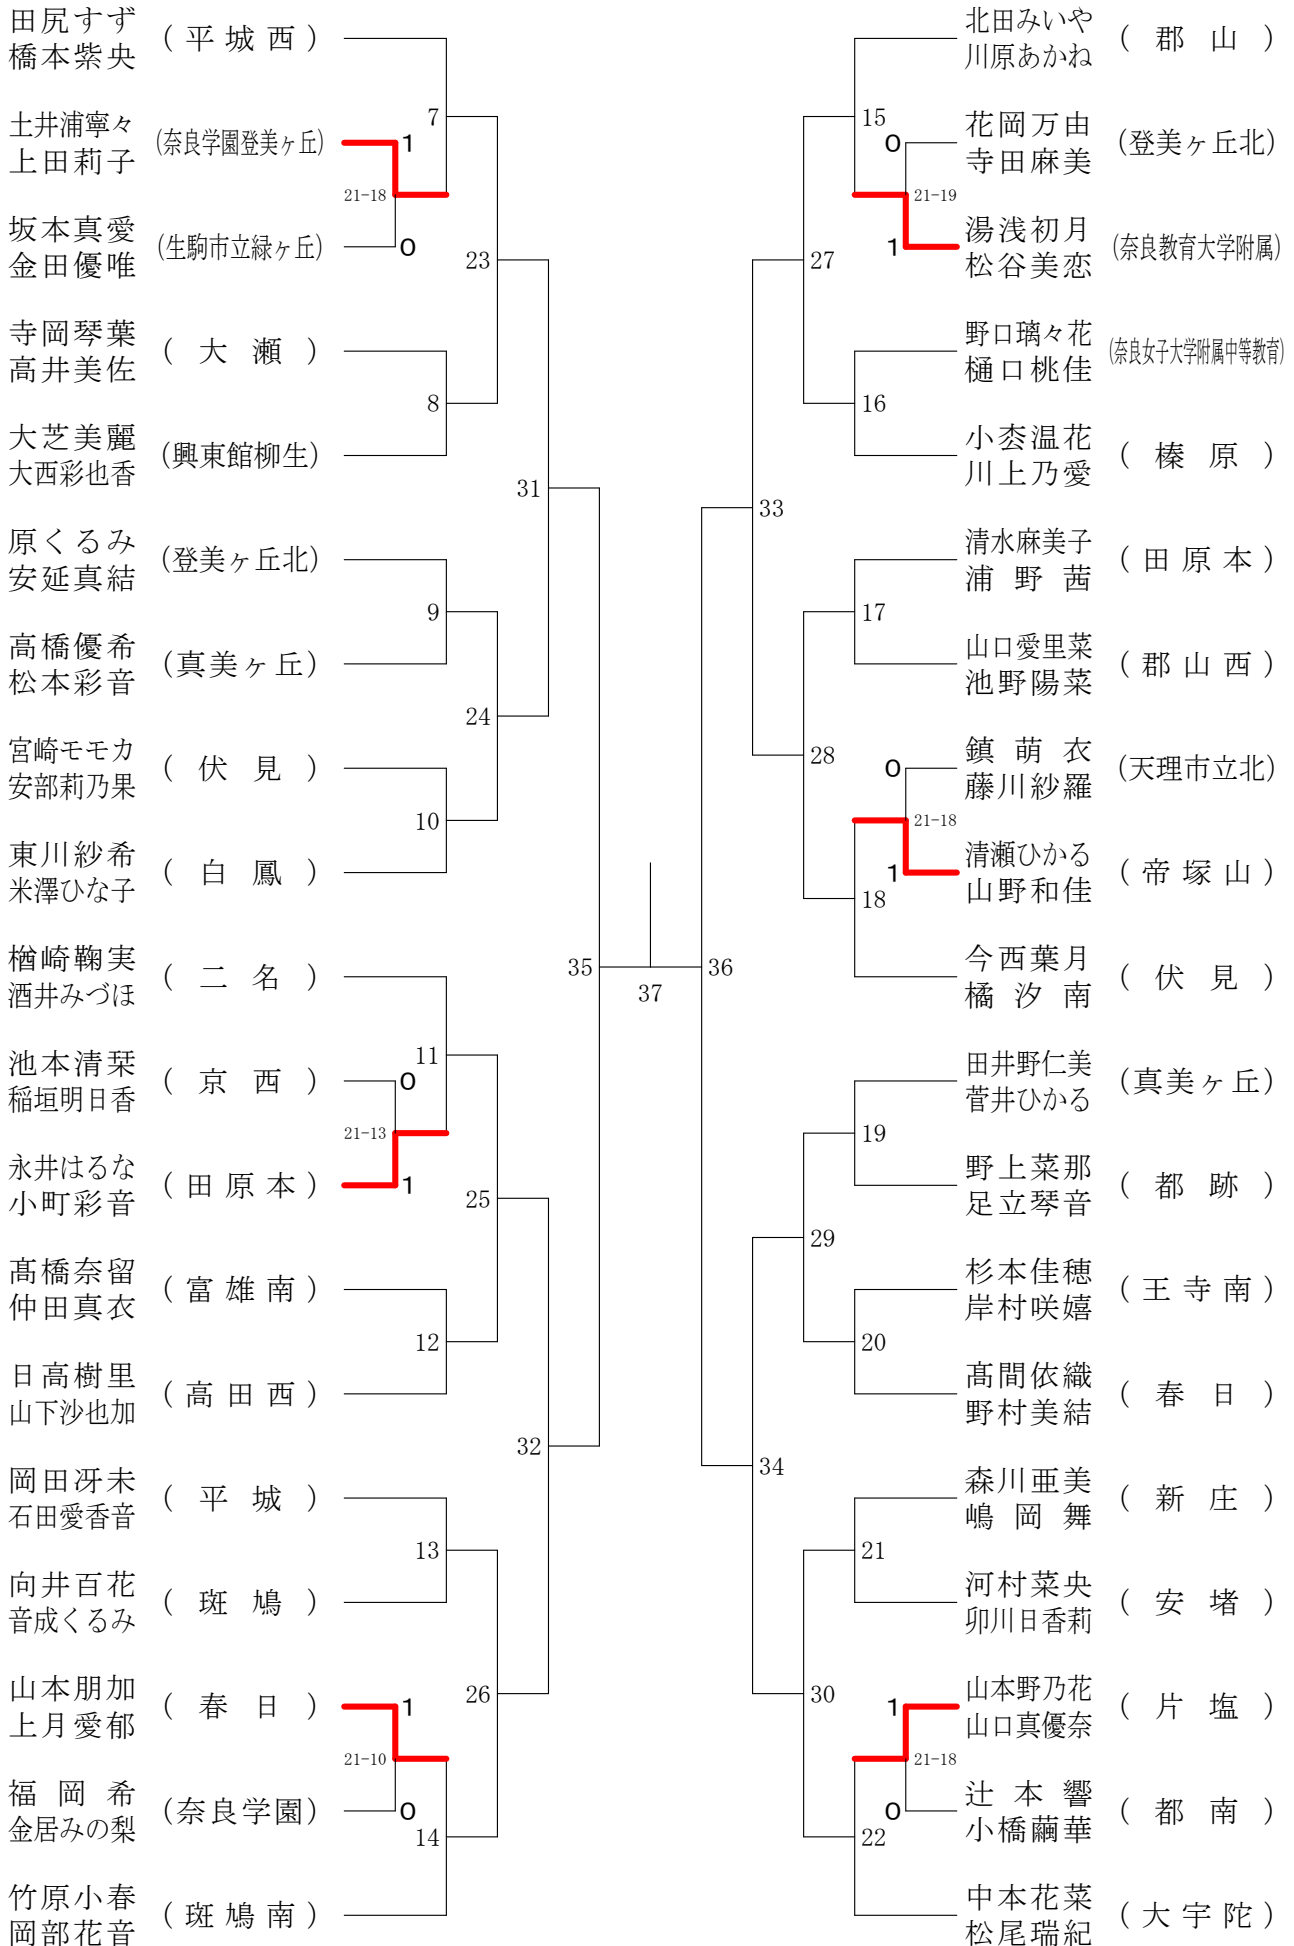

フェスティバル大会

平成29年2月4日-2月5日 田原本中央体育館
女子1年ダブルスA

フェスティバル大会

平成29年2月4日 - 2月5日 田原本中央体育館

女子1年ダブルスB

フェスティバル大会

平成29年2月4日 - 2月5日 田原本中央体育館

女子1年ダブルスC

フェスティバル大会

平成29年2月4日 - 2月5日 田原本中央体育館

女子1年ダブルスD

フェスティバル大会

平成29年2月4日 - 2月5日 田原本中央体育館
女子1年ダブルスE

フェスティバル大会

平成29年2月4日 - 2月5日 田原本中央体育館
女子1年ダブルスF

フェスティバル大会

平成29年2月4日-2月5日 田原本中央体育館
女子2年ダブルスA

フェスティバル大会

平成29年2月4日 - 2月5日 田原本中央体育館

女子2年ダブルスB

フェスティバル大会

平成29年2月4日 - 2月5日 田原本中央体育館
女子2年ダブルスD

フェスティバル大会

平成29年2月4日-2月5日 田原本中央体育館

女子2年ダブルスE

フェスティバル大会

平成29年2月4日-2月5日 田原本中央体育館
女子2年ダブルスF