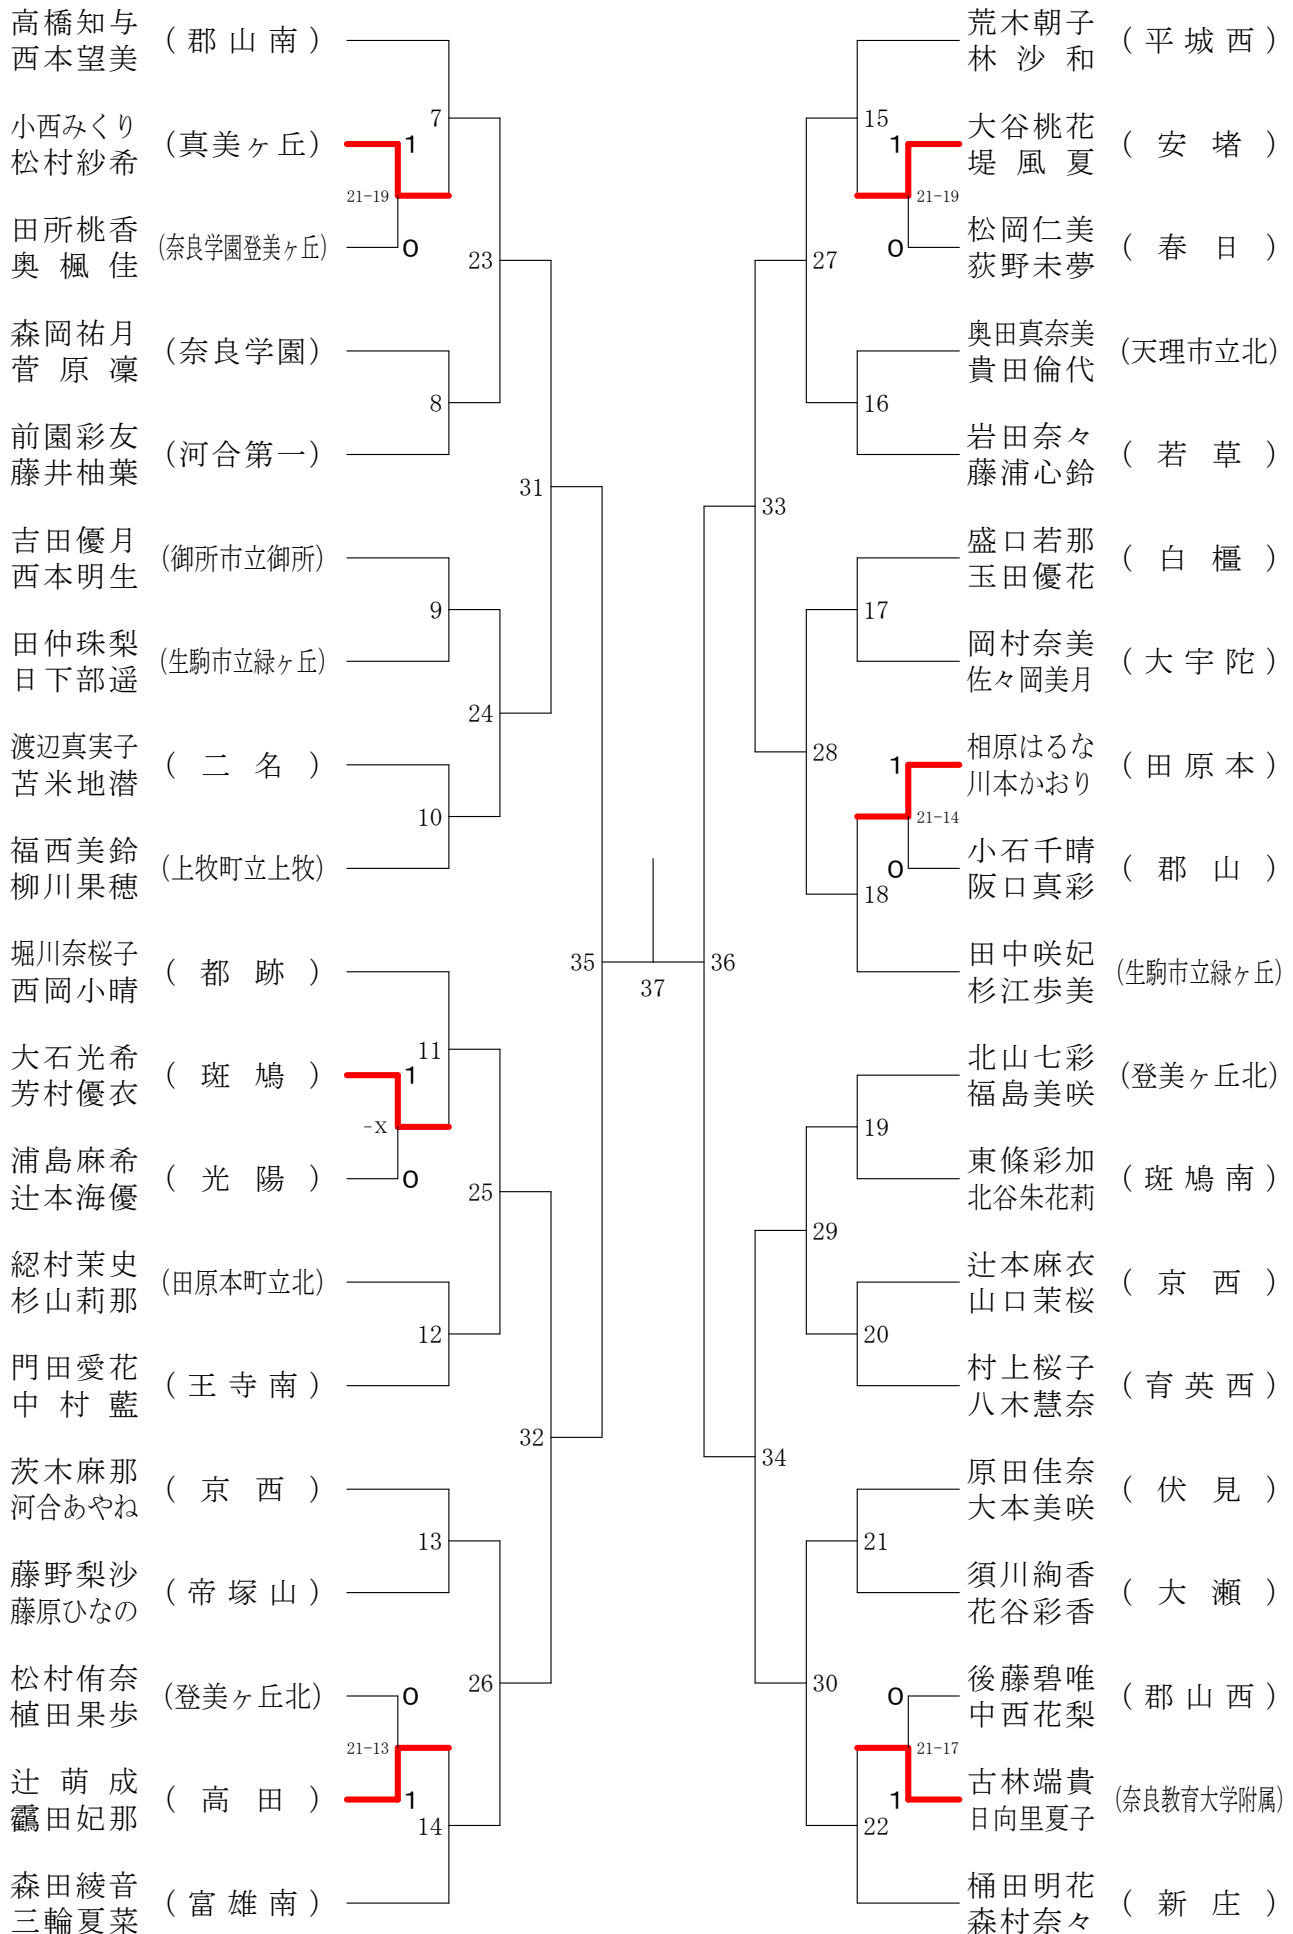

フェスティバル大会

平成29年2月4日-2月5日 田原本中央体育館
女子1年ダブルスA

フェスティバル大会

平成29年2月4日 - 2月5日 田原本中央体育館

女子1年ダブルスB

フェスティバル大会

平成29年2月4日 - 2月5日 田原本中央体育館

女子1年ダブルスC

フェスティバル大会

平成29年2月4日 - 2月5日 田原本中央体育館

女子1年ダブルスD

フェスティバル大会

平成29年2月4日 - 2月5日 田原本中央体育館
女子1年ダブルスE

フェスティバル大会

平成29年2月4日 - 2月5日 田原本中央体育館
女子1年ダブルスF

フェスティバル大会

平成29年2月4日-2月5日 田原本中央体育館
女子2年ダブルスA

フェスティバル大会

平成29年2月4日 - 2月5日 田原本中央体育館

女子2年ダブルスB

フェスティバル大会

平成29年2月4日 - 2月5日 田原本中央体育館
女子2年ダブルスD

フェスティバル大会

平成29年2月4日-2月5日 田原本中央体育館

女子2年ダブルスE

フェスティバル大会

平成29年2月4日-2月5日 田原本中央体育館
女子2年ダブルスF