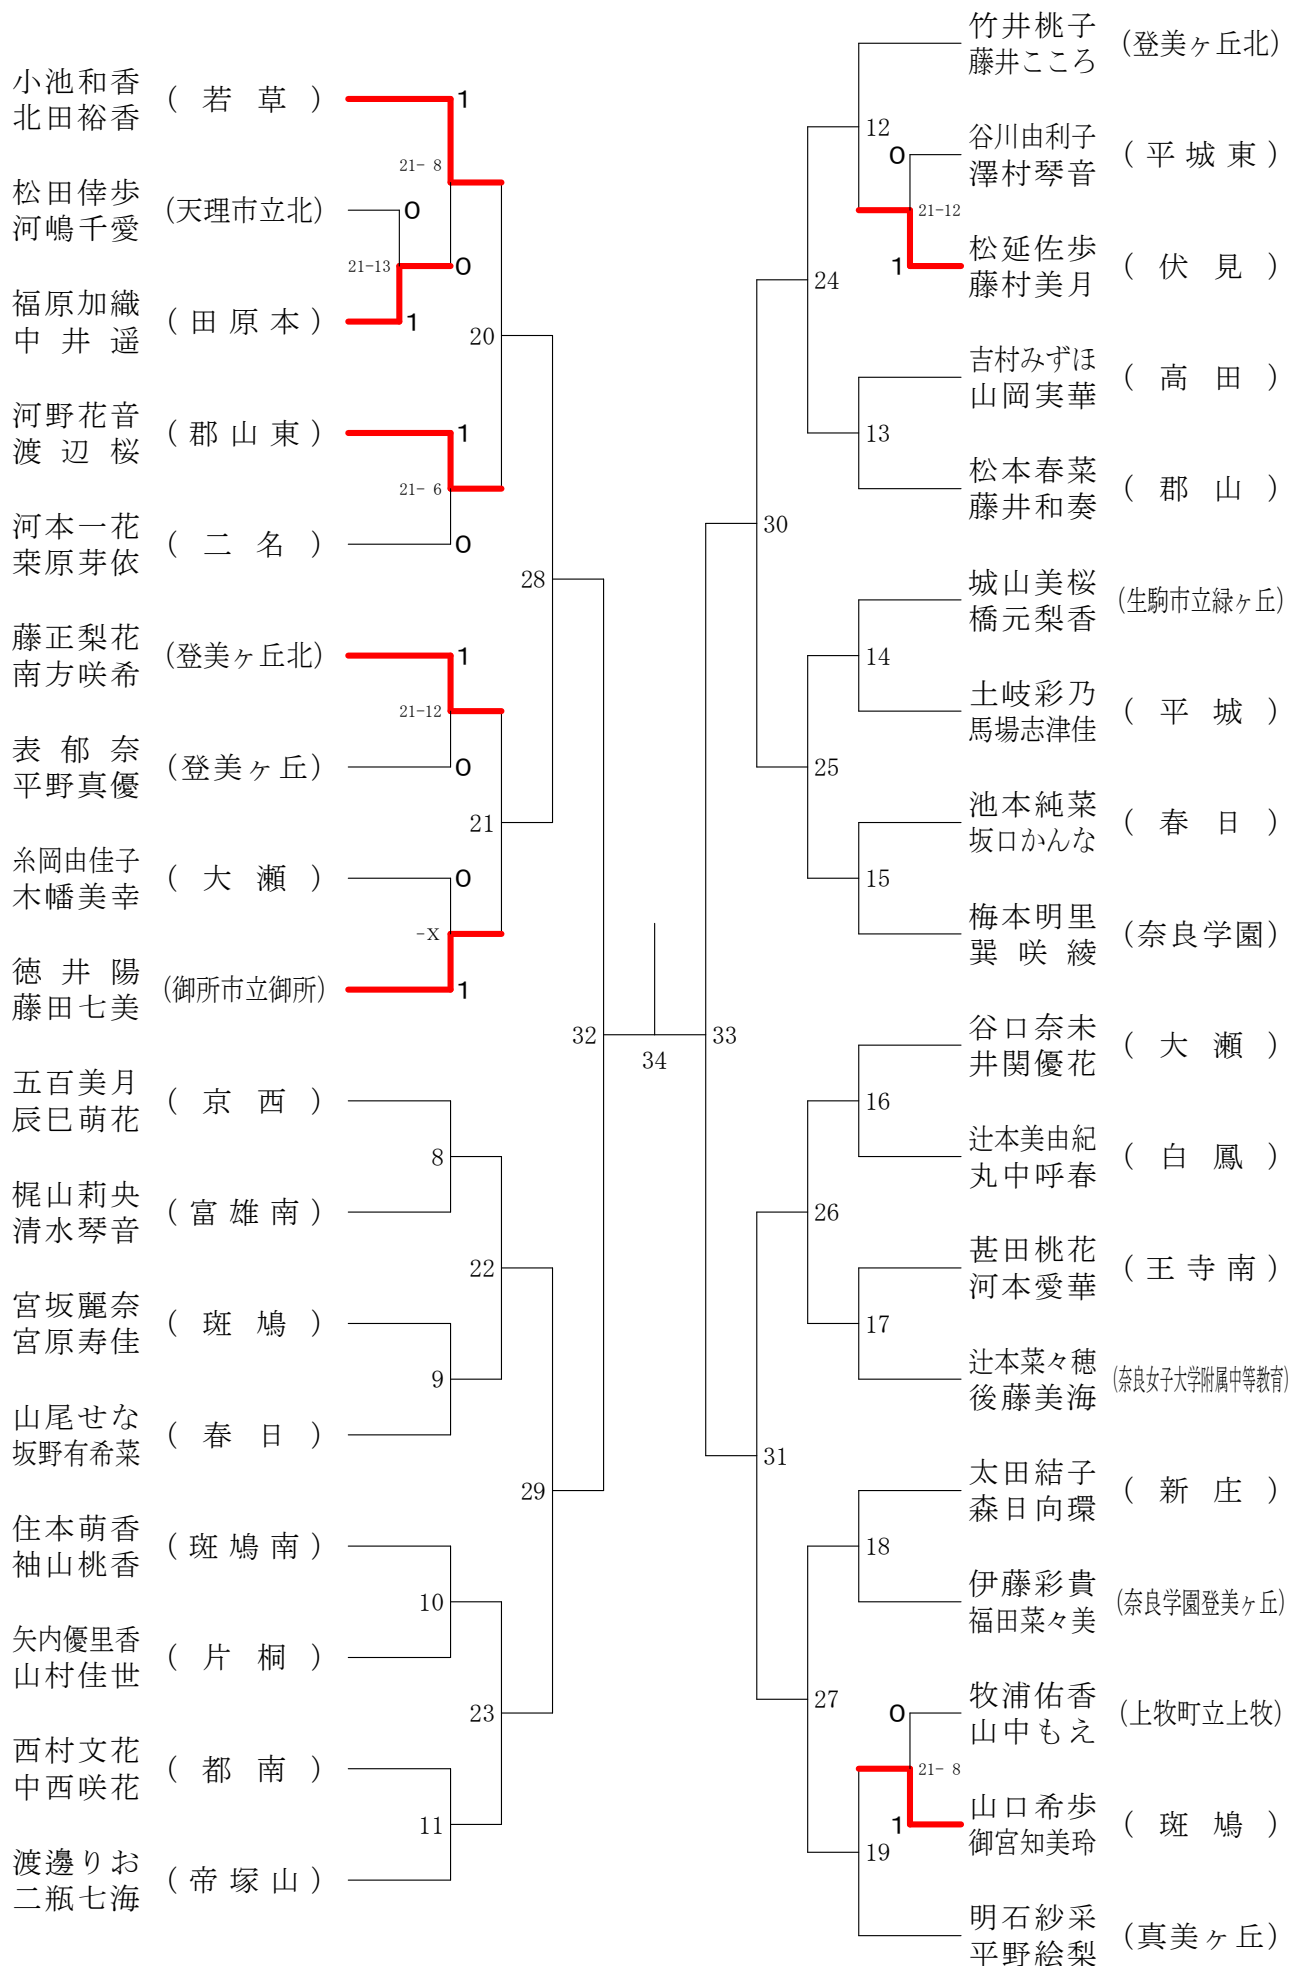

フェスティバル大会

平成29年2月4日-2月5日 田原本中央体育館
女子1年ダブルスA

フェスティバル大会

平成29年2月4日 - 2月5日 田原本中央体育館

女子1年ダブルスB

フェスティバル大会

平成29年2月4日 - 2月5日 田原本中央体育館

女子1年ダブルスC

フェスティバル大会

平成29年2月4日 - 2月5日 田原本中央体育館

女子1年ダブルスD

フェスティバル大会

平成29年2月4日 - 2月5日 田原本中央体育館
女子1年ダブルスE

フェスティバル大会

平成29年2月4日 - 2月5日 田原本中央体育館
女子1年ダブルスF

フェスティバル大会

平成29年2月4日-2月5日 田原本中央体育館
女子2年ダブルスA

フェスティバル大会

平成29年2月4日 - 2月5日 田原本中央体育館

女子2年ダブルスB

フェスティバル大会

平成29年2月4日 - 2月5日 田原本中央体育館
女子2年ダブルスD

フェスティバル大会

平成29年2月4日-2月5日 田原本中央体育館

女子2年ダブルスE

フェスティバル大会

平成29年2月4日-2月5日 田原本中央体育館
女子2年ダブルスF