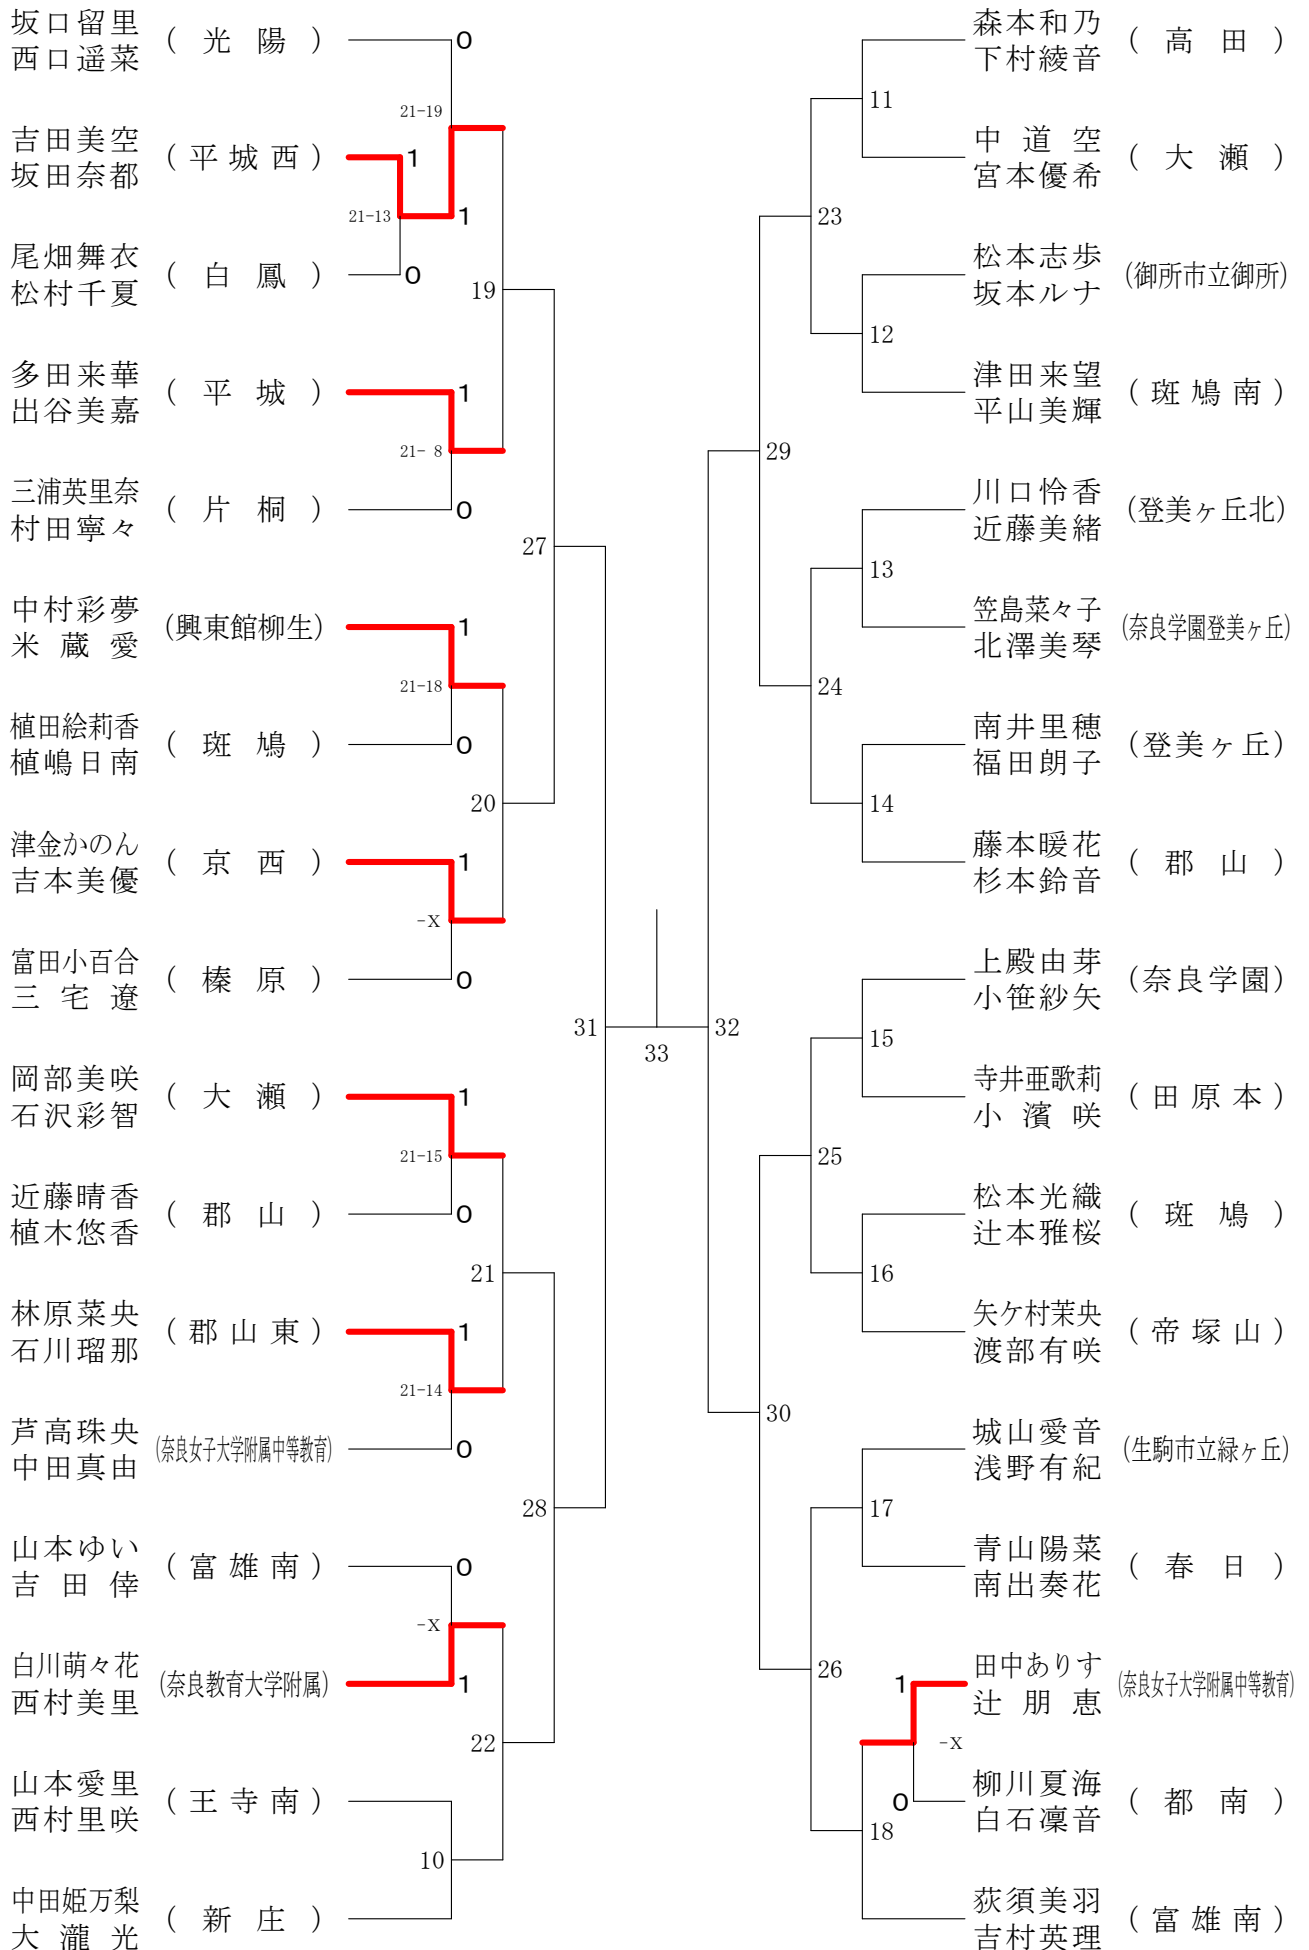

フェスティバル大会

平成29年2月4日-2月5日 田原本中央体育館
女子1年ダブルスA

フェスティバル大会

平成29年2月4日 - 2月5日 田原本中央体育館

女子1年ダブルスB

フェスティバル大会

平成29年2月4日 - 2月5日 田原本中央体育館

女子1年ダブルスC

フェスティバル大会

平成29年2月4日 - 2月5日 田原本中央体育館

女子1年ダブルスD

フェスティバル大会

平成29年2月4日 - 2月5日 田原本中央体育館
女子1年ダブルスE

フェスティバル大会

平成29年2月4日 - 2月5日 田原本中央体育館
女子1年ダブルスF

フェスティバル大会

平成29年2月4日-2月5日 田原本中央体育館
女子2年ダブルスA

フェスティバル大会

平成29年2月4日 - 2月5日 田原本中央体育館

女子2年ダブルスB

フェスティバル大会

平成29年2月4日 - 2月5日 田原本中央体育館
女子2年ダブルスD

フェスティバル大会

平成29年2月4日-2月5日 田原本中央体育館

女子2年ダブルスE

フェスティバル大会

平成29年2月4日-2月5日 田原本中央体育館
女子2年ダブルスF