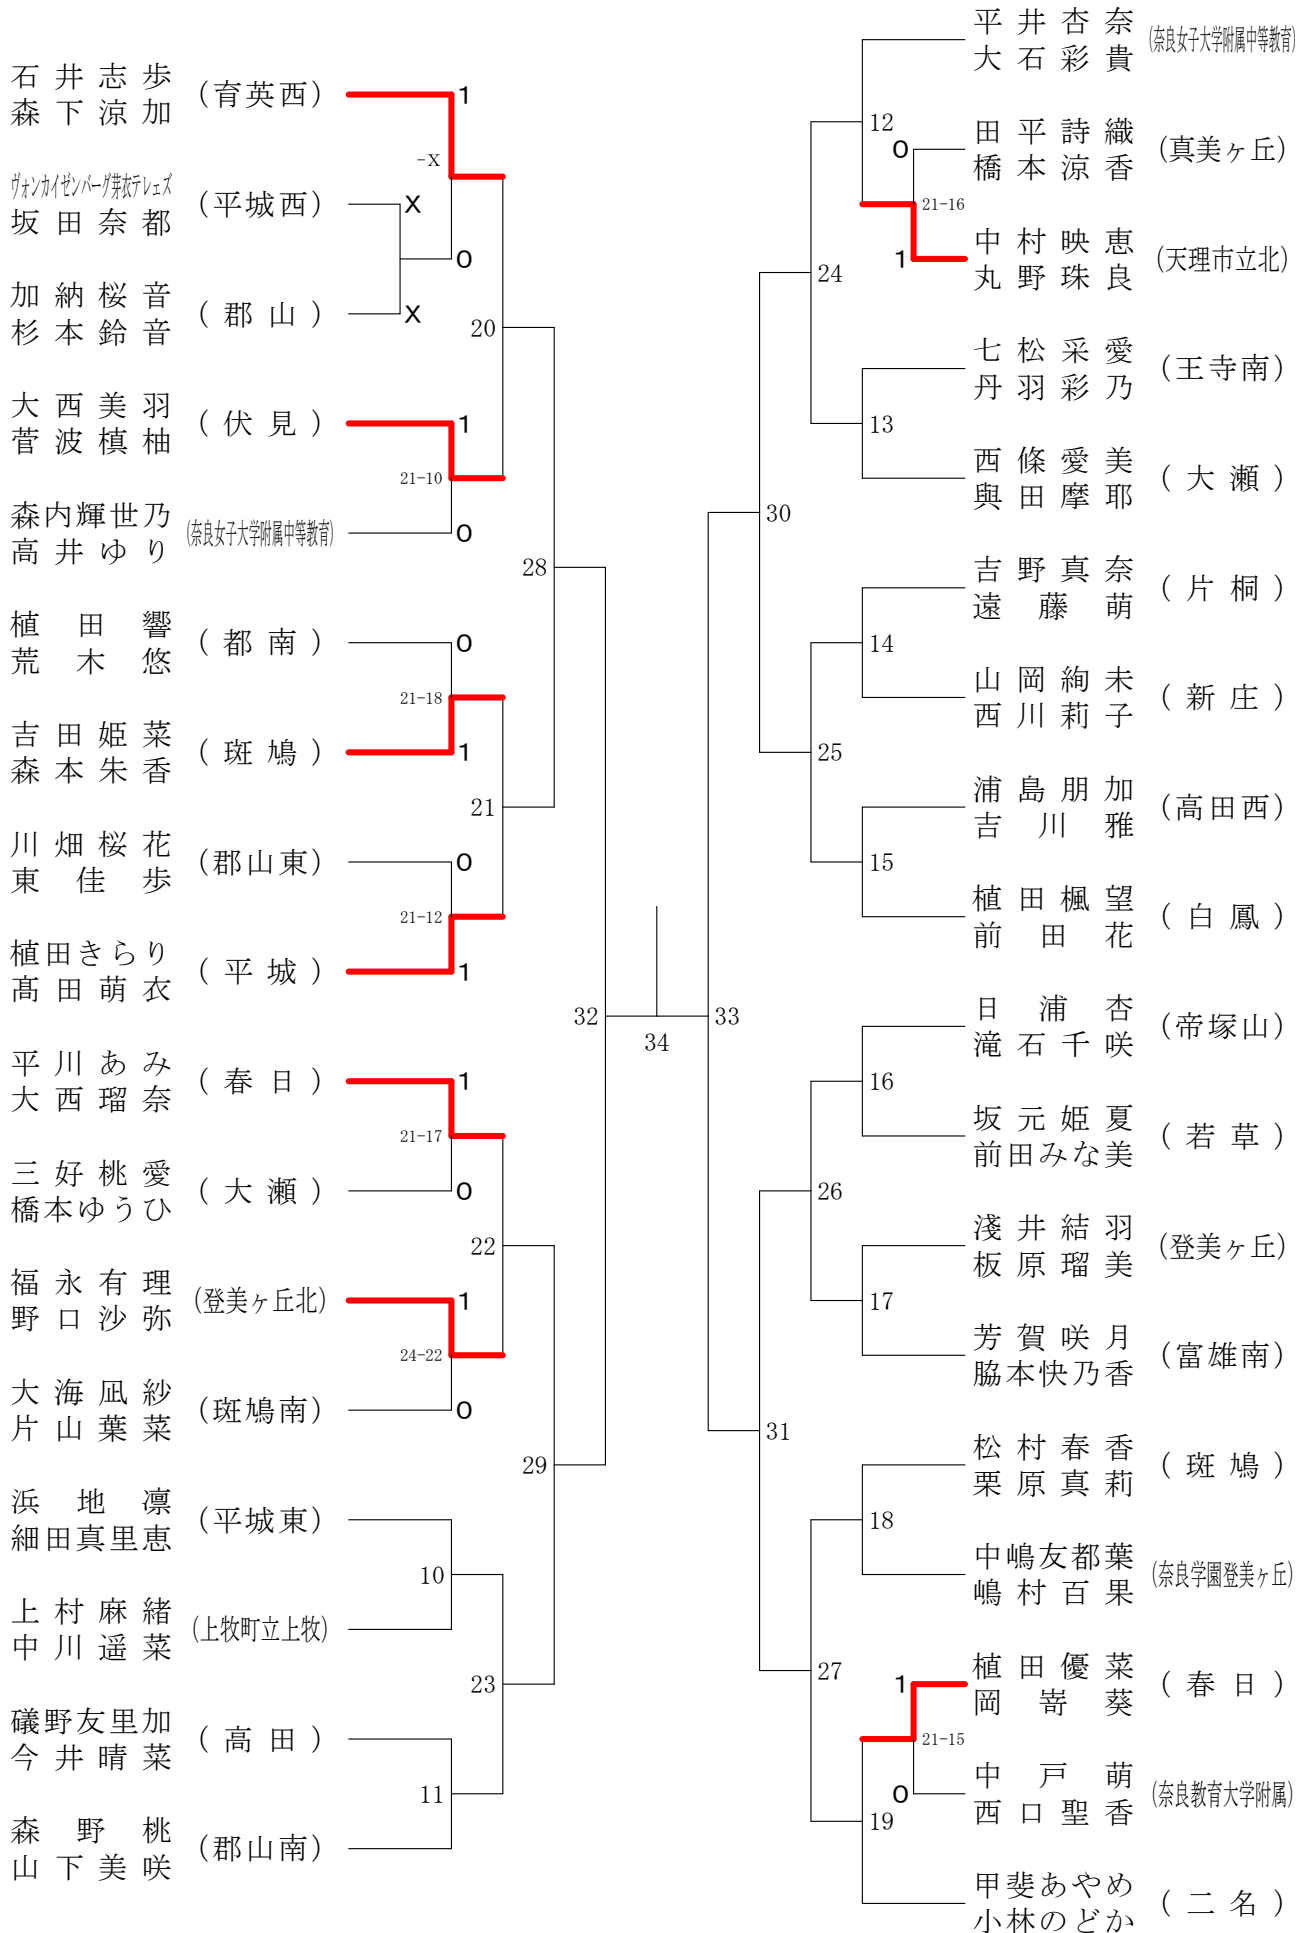

フェスティバル大会

平成29年2月4日-2月5日 田原本中央体育館
女子1年ダブルスA

フェスティバル大会

平成29年2月4日 - 2月5日 田原本中央体育館

女子1年ダブルスB

フェスティバル大会

平成29年2月4日 - 2月5日 田原本中央体育館

女子1年ダブルスC

フェスティバル大会

平成29年2月4日 - 2月5日 田原本中央体育館

女子1年ダブルスD

フェスティバル大会

平成29年2月4日 - 2月5日 田原本中央体育館
女子1年ダブルスE

フェスティバル大会

平成29年2月4日 - 2月5日 田原本中央体育館
女子1年ダブルスF

フェスティバル大会

平成29年2月4日-2月5日 田原本中央体育館
女子2年ダブルスA

フェスティバル大会

平成29年2月4日 - 2月5日 田原本中央体育館

女子2年ダブルスB

フェスティバル大会

平成29年2月4日 - 2月5日 田原本中央体育館
女子2年ダブルスD

フェスティバル大会

平成29年2月4日-2月5日 田原本中央体育館

女子2年ダブルスE

フェスティバル大会

平成29年2月4日-2月5日 田原本中央体育館
女子2年ダブルスF