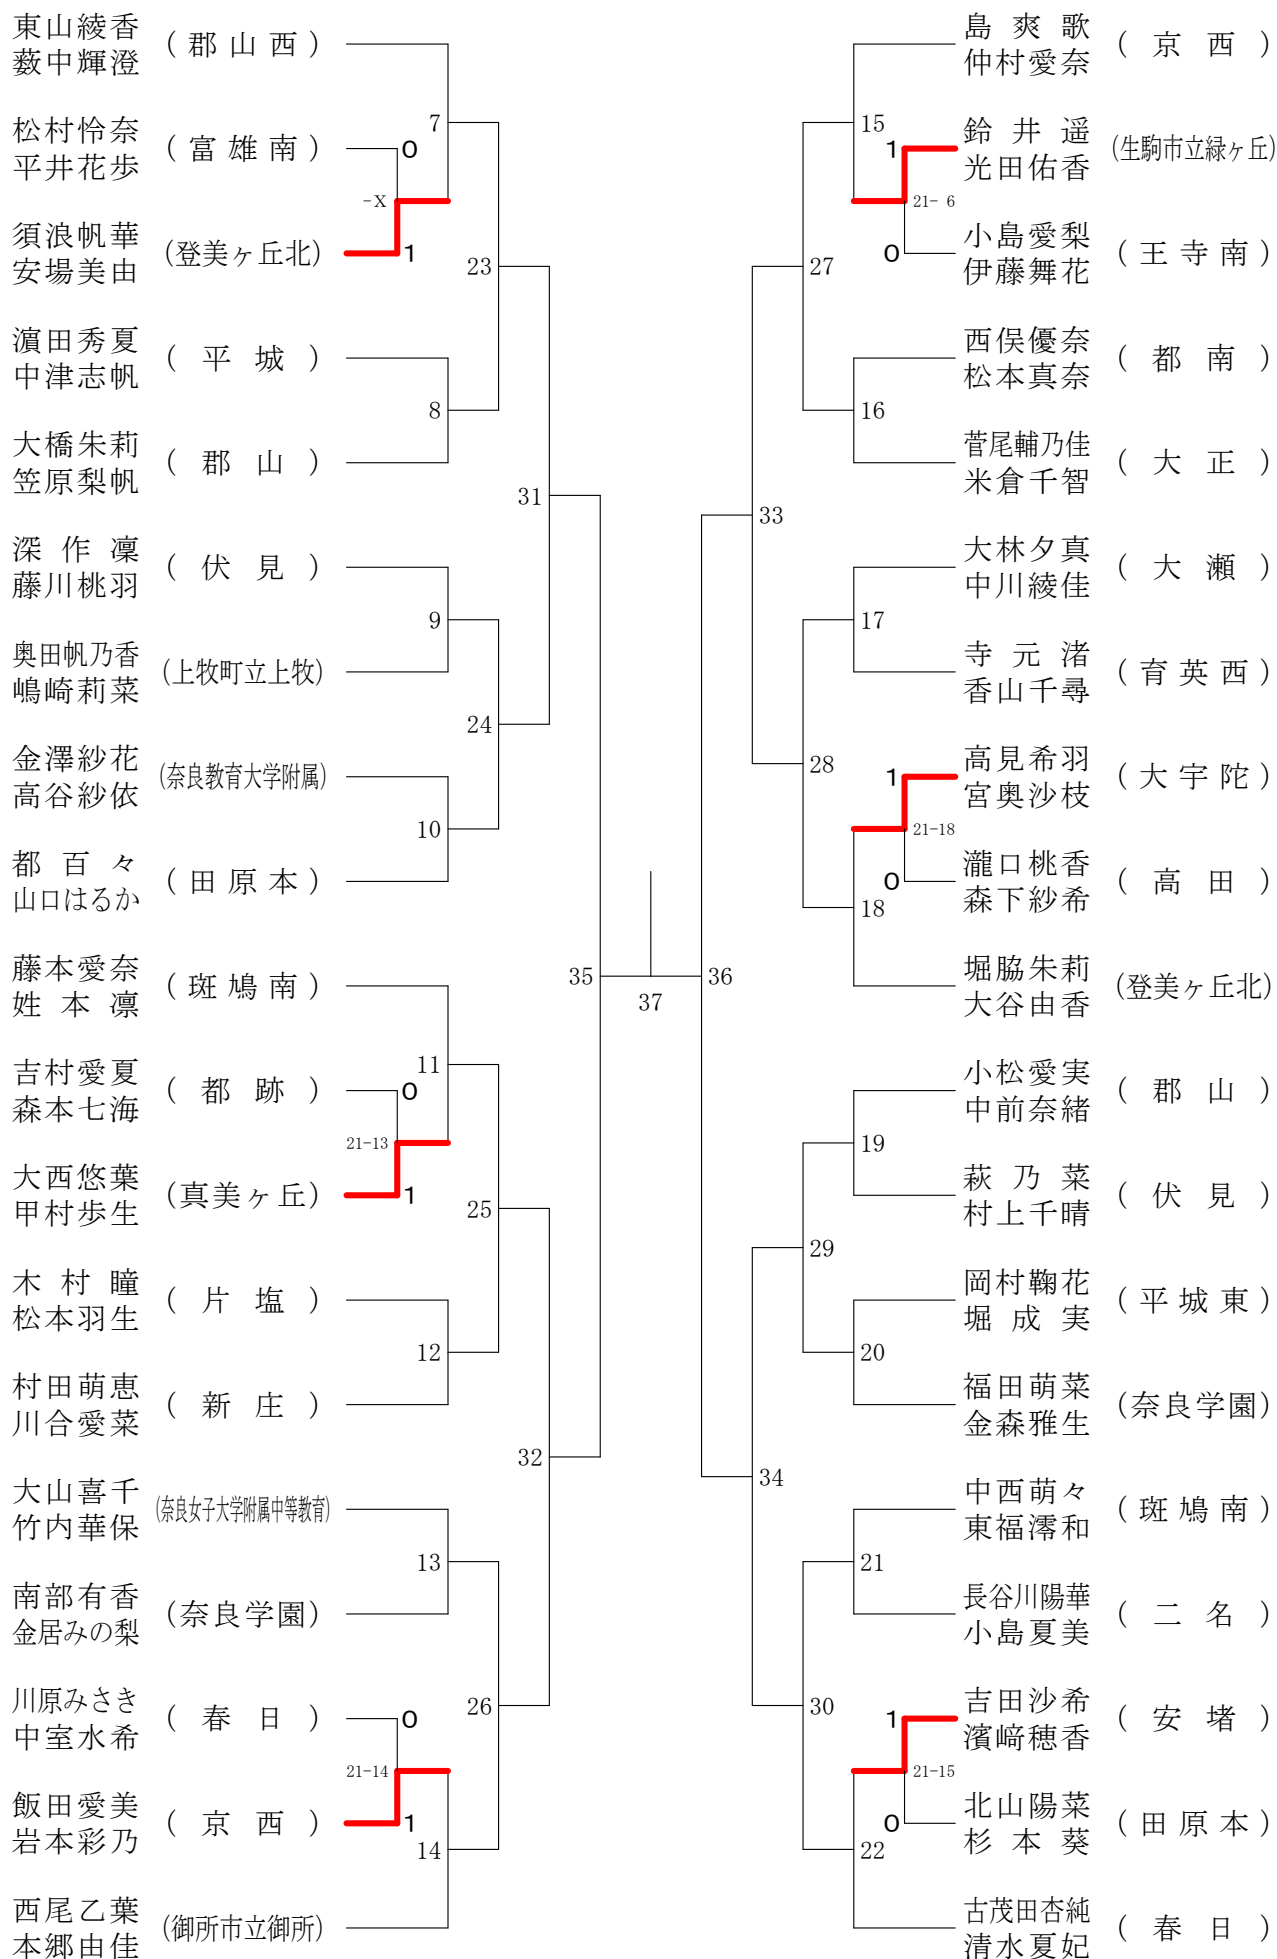

フェスティバル大会

平成29年2月4日-2月5日 田原本中央体育館
女子1年ダブルスA

フェスティバル大会

平成29年2月4日 - 2月5日 田原本中央体育館

女子1年ダブルスB

フェスティバル大会

平成29年2月4日 - 2月5日 田原本中央体育館

女子1年ダブルスC

フェスティバル大会

平成29年2月4日 - 2月5日 田原本中央体育館

女子1年ダブルスD

フェスティバル大会

平成29年2月4日 - 2月5日 田原本中央体育館
女子1年ダブルスE

フェスティバル大会

平成29年2月4日 - 2月5日 田原本中央体育館
女子1年ダブルスF

フェスティバル大会

平成29年2月4日-2月5日 田原本中央体育館
女子2年ダブルスA

フェスティバル大会

平成29年2月4日 - 2月5日 田原本中央体育館

女子2年ダブルスB

フェスティバル大会

平成29年2月4日 - 2月5日 田原本中央体育館
女子2年ダブルスD

フェスティバル大会

平成29年2月4日-2月5日 田原本中央体育館

女子2年ダブルスE

フェスティバル大会

平成29年2月4日-2月5日 田原本中央体育館
女子2年ダブルスF