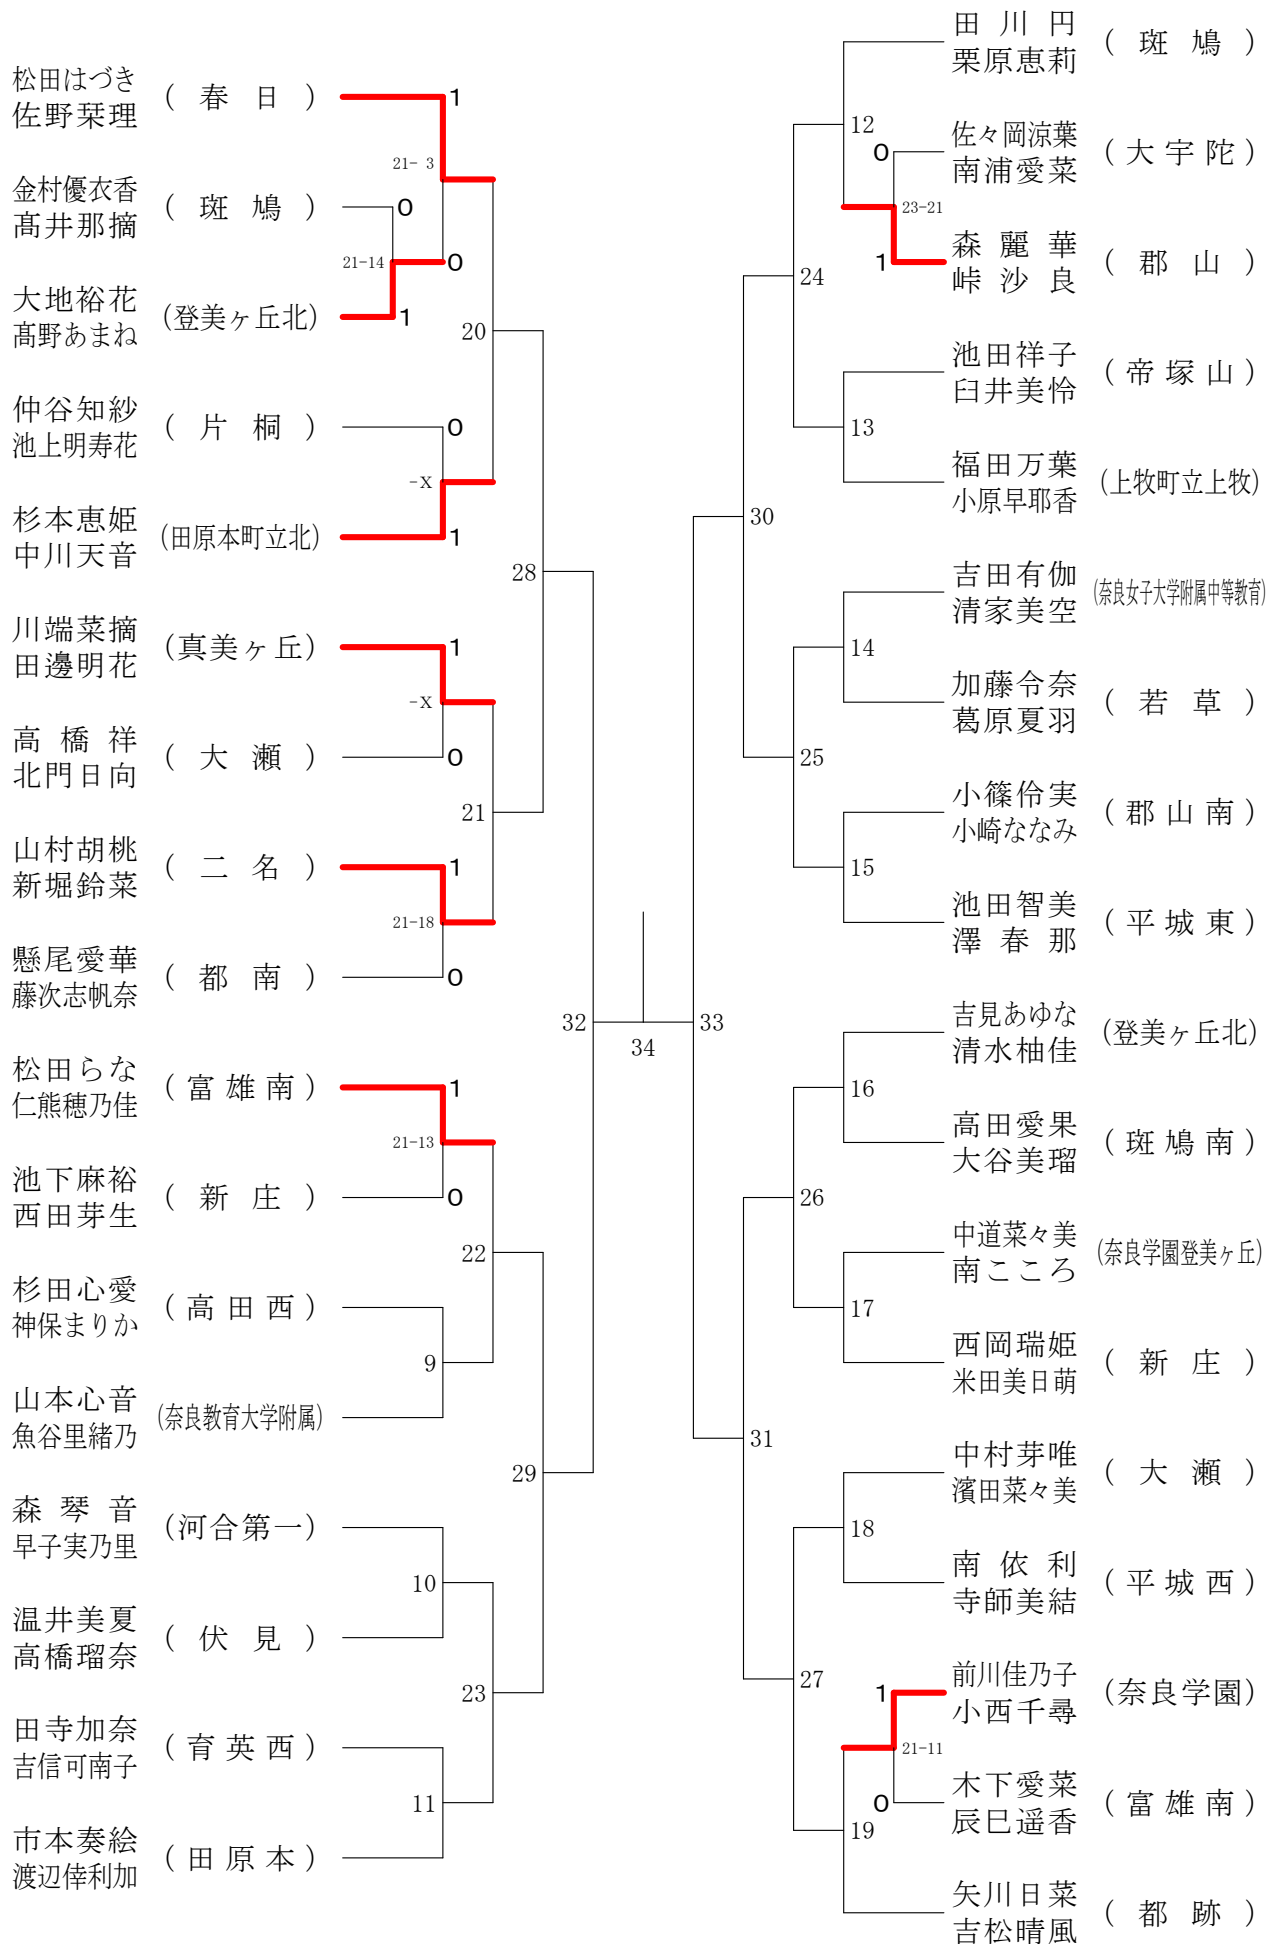

フェスティバル大会

平成29年2月4日-2月5日 田原本中央体育館
女子1年ダブルスA

フェスティバル大会

平成29年2月4日 - 2月5日 田原本中央体育館

女子1年ダブルスB

フェスティバル大会

平成29年2月4日 - 2月5日 田原本中央体育館

女子1年ダブルスC

フェスティバル大会

平成29年2月4日 - 2月5日 田原本中央体育館

女子1年ダブルスD

フェスティバル大会

平成29年2月4日 - 2月5日 田原本中央体育館
女子1年ダブルスE

フェスティバル大会

平成29年2月4日 - 2月5日 田原本中央体育館
女子1年ダブルスF

フェスティバル大会

平成29年2月4日-2月5日 田原本中央体育館
女子2年ダブルスA

フェスティバル大会

平成29年2月4日 - 2月5日 田原本中央体育館

女子2年ダブルスB

フェスティバル大会

平成29年2月4日 - 2月5日 田原本中央体育館
女子2年ダブルスD

フェスティバル大会

平成29年2月4日-2月5日 田原本中央体育館

女子2年ダブルスE

フェスティバル大会

平成29年2月4日-2月5日 田原本中央体育館
女子2年ダブルスF