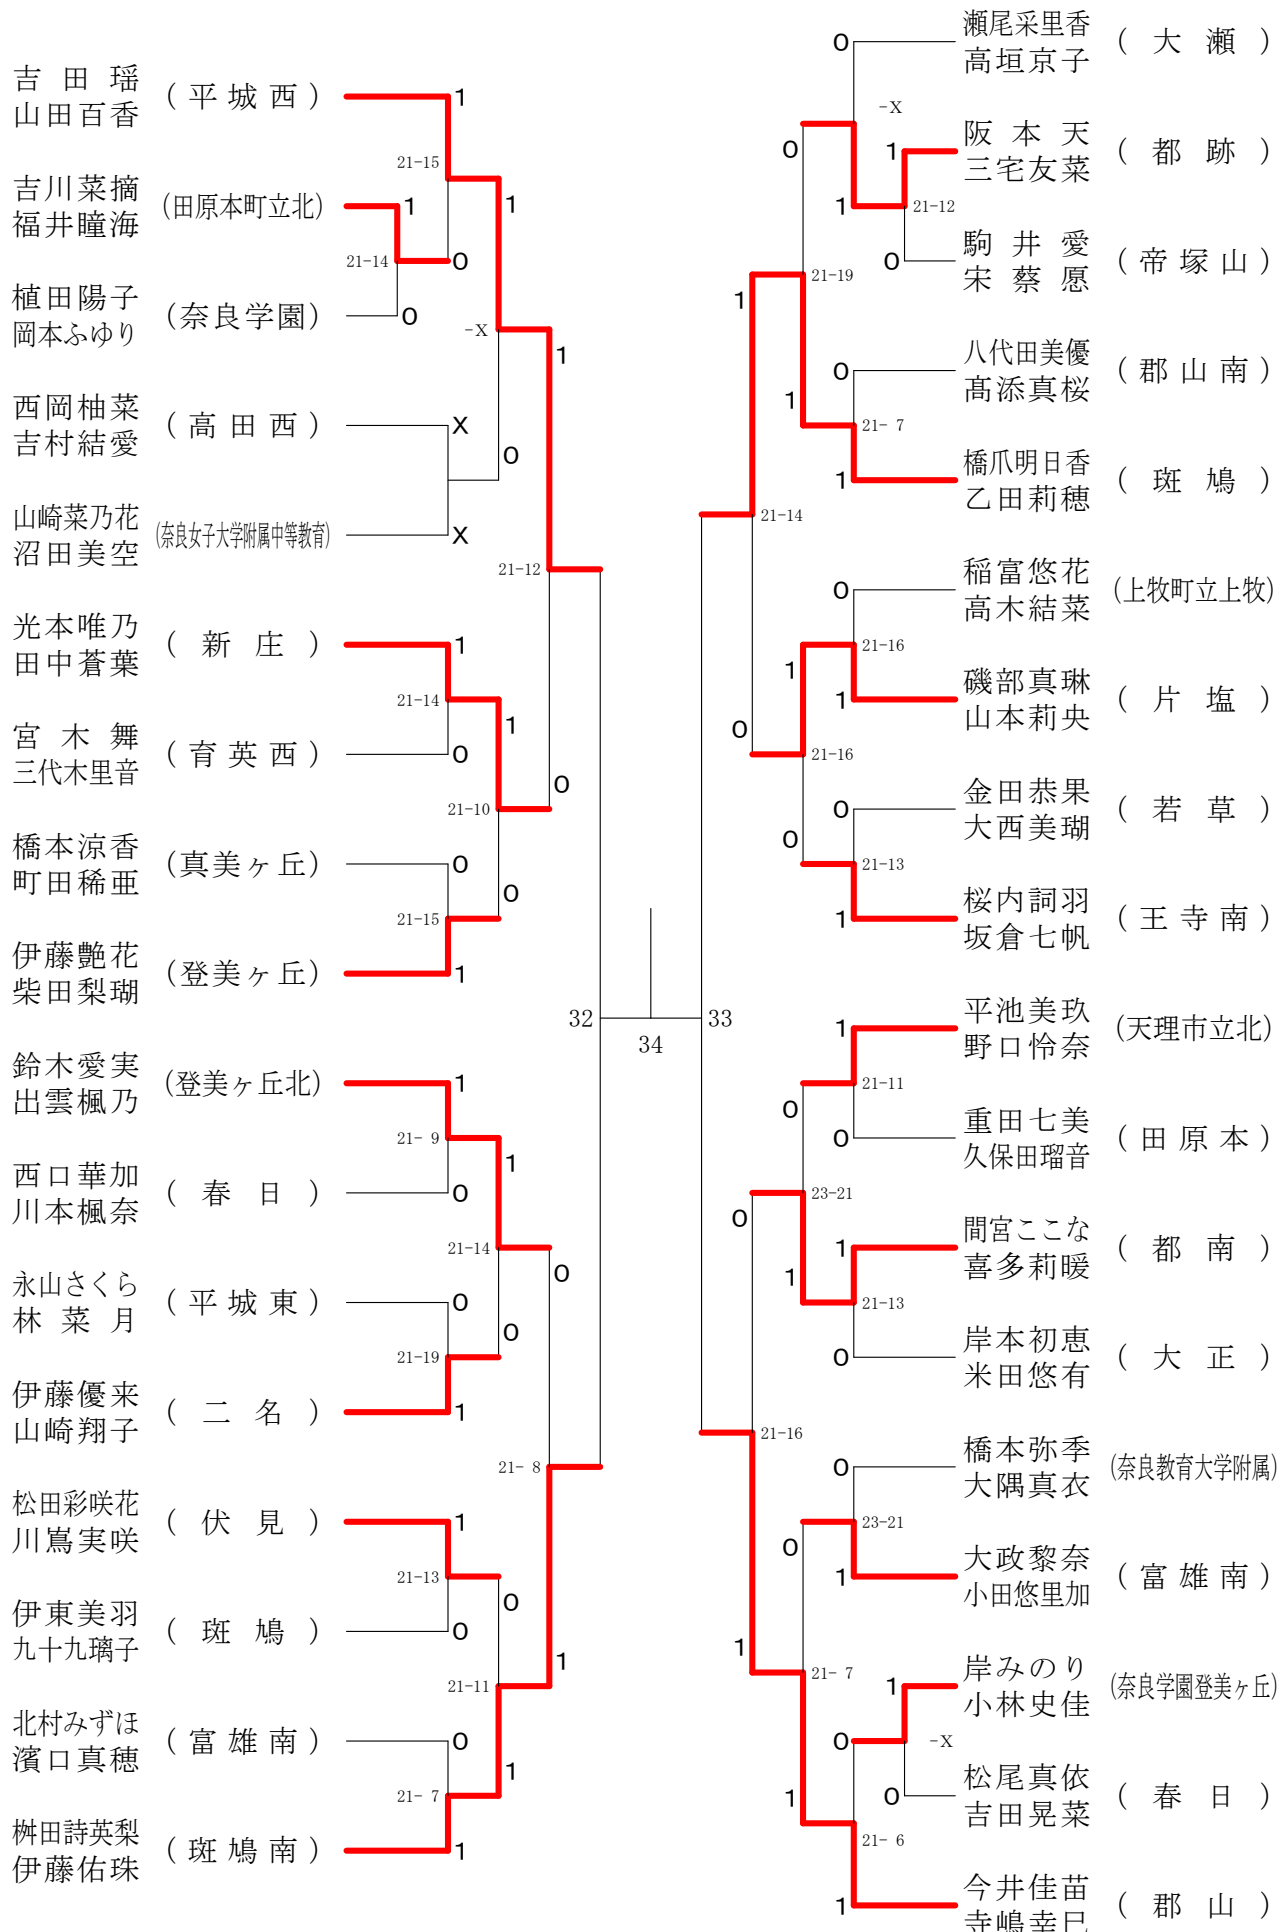

フェスティバル大会

平成29年2月4日-2月5日 田原本中央体育館
女子1年ダブルスA

フェスティバル大会

平成29年2月4日-2月5日 田原本中央体育館

女子1年ダブルスB

女子1年ダブルスC

フェスティバル大会

平成29年2月4日-2月5日 田原本中央体育館

女子1年ダブルスD

フェスティバル大会

平成29年2月4日-2月5日 田原本中央体育館
女子1年ダブルスE

フェスティバル大会

平成29年2月4日-2月5日 田原本中央体育館
女子1年ダブルスF