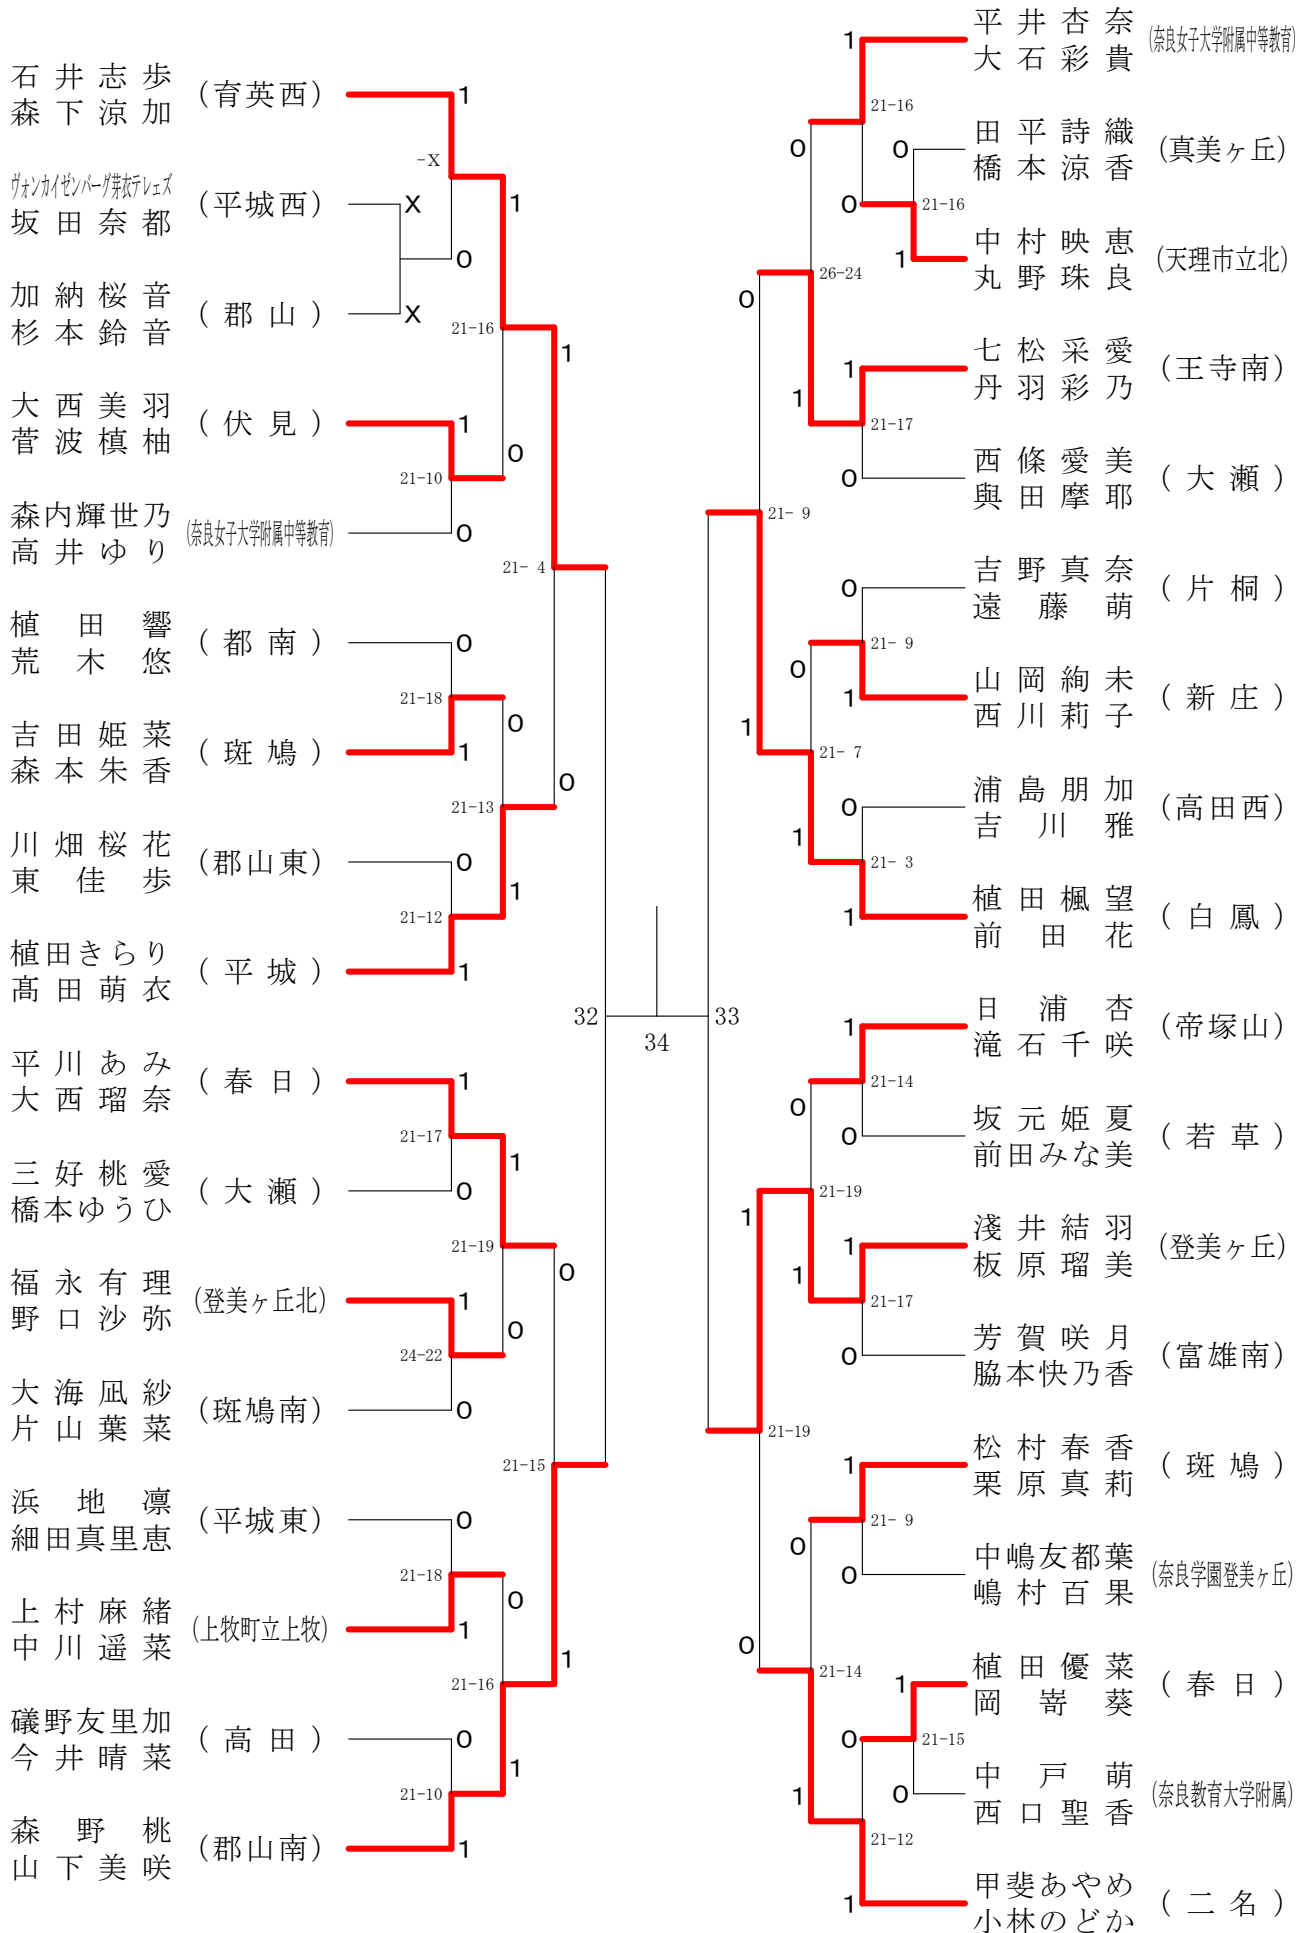

フェスティバル大会

平成29年2月4日-2月5日 田原本中央体育館
女子1年ダブルスA

フェスティバル大会

平成29年2月4日-2月5日 田原本中央体育館

女子1年ダブルスB

女子1年ダブルスC

フェスティバル大会

平成29年2月4日-2月5日 田原本中央体育館

女子1年ダブルスD

フェスティバル大会

平成29年2月4日-2月5日 田原本中央体育館
女子1年ダブルスE

フェスティバル大会

平成29年2月4日-2月5日 田原本中央体育館
女子1年ダブルスF