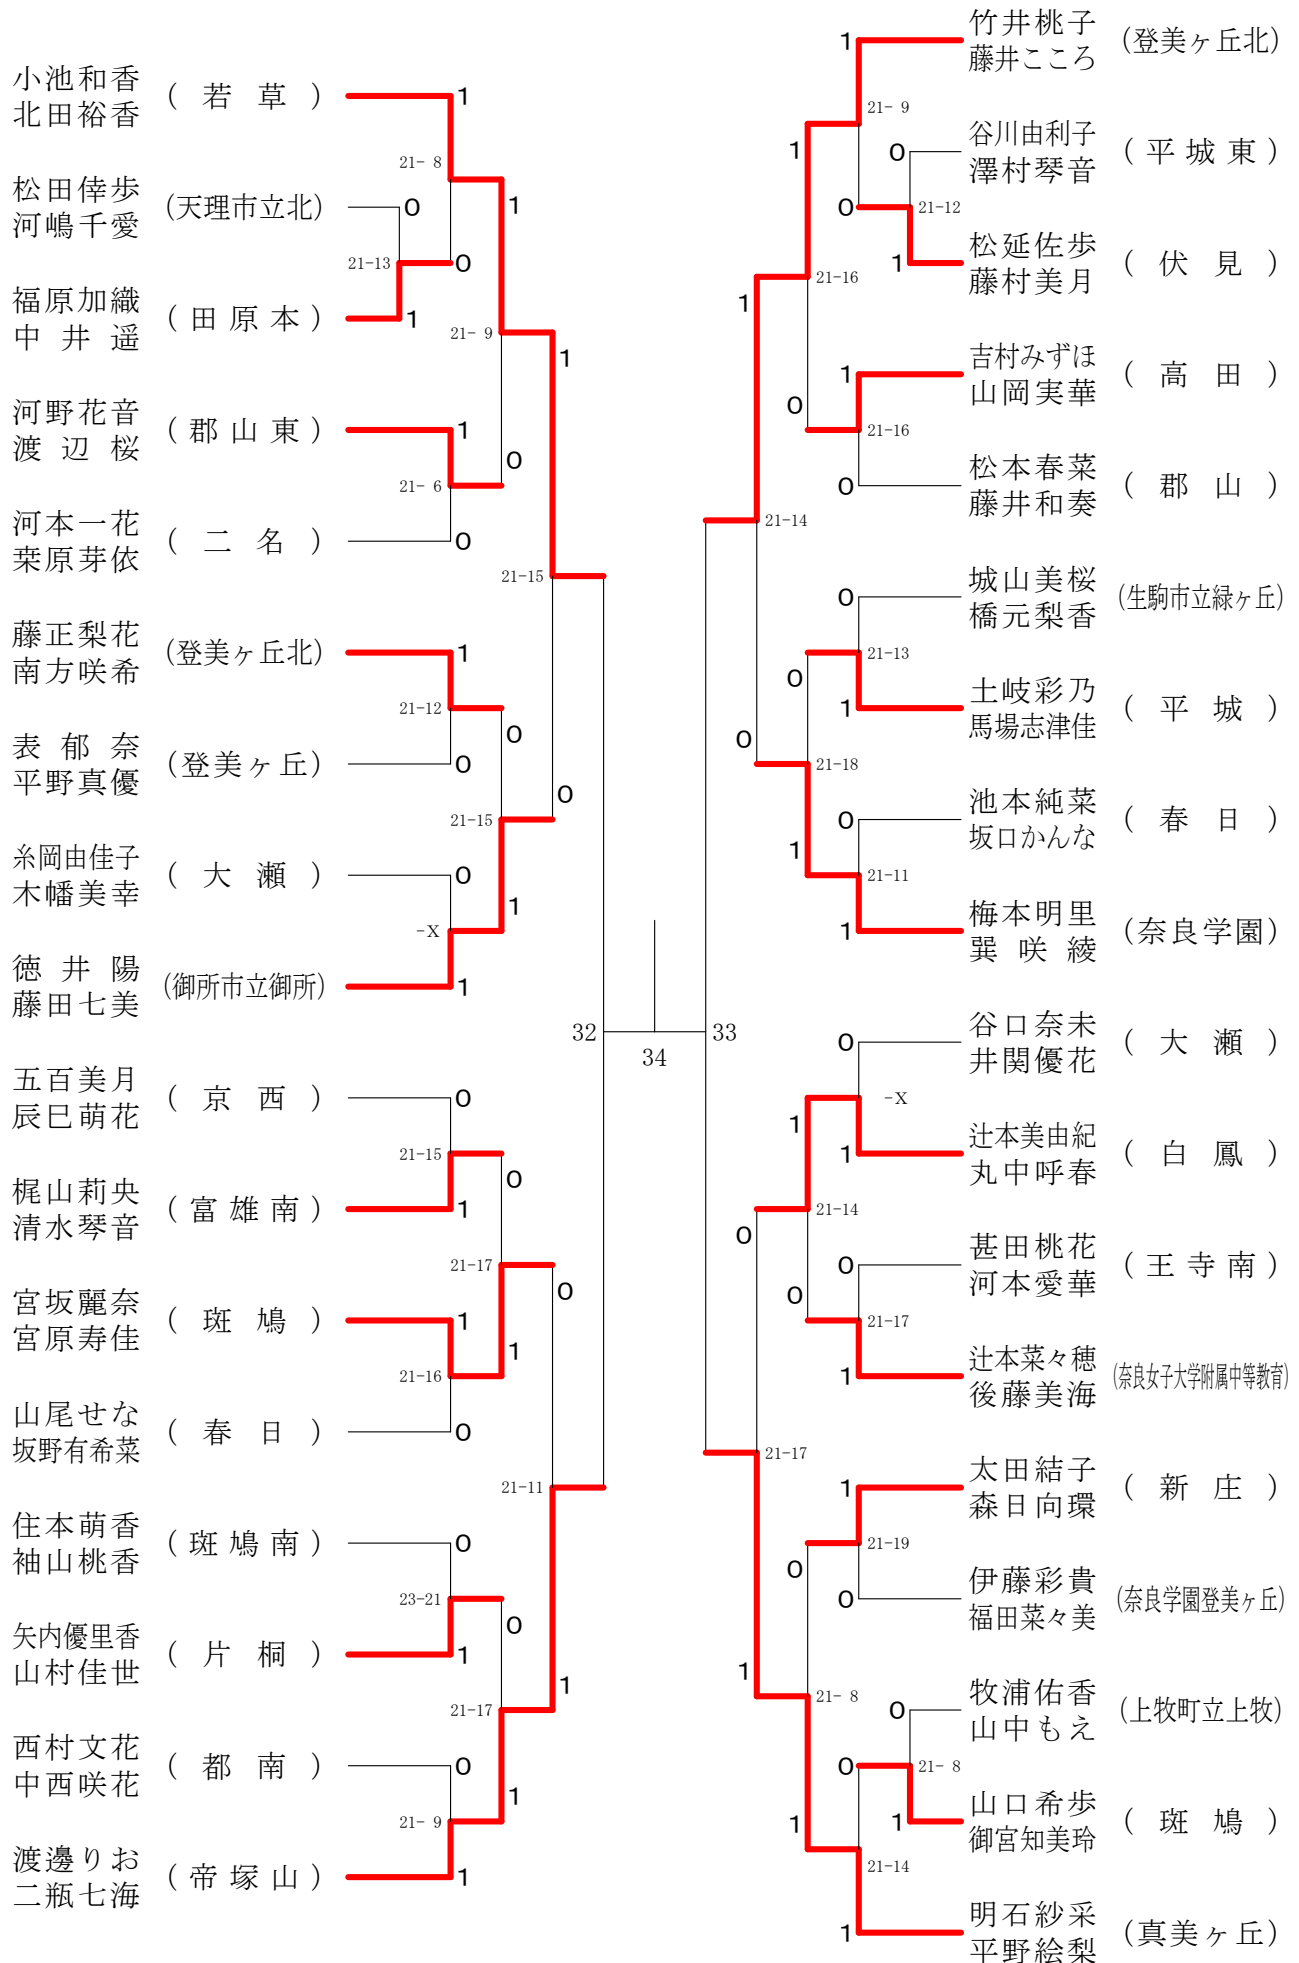

フェスティバル大会

平成29年2月4日-2月5日 田原本中央体育館
女子1年ダブルスA

フェスティバル大会

平成29年2月4日-2月5日 田原本中央体育館

女子1年ダブルスB

女子1年ダブルスC

フェスティバル大会

平成29年2月4日-2月5日 田原本中央体育館

女子1年ダブルスD

フェスティバル大会

平成29年2月4日-2月5日 田原本中央体育館
女子1年ダブルスE

フェスティバル大会

平成29年2月4日-2月5日 田原本中央体育館
女子1年ダブルスF