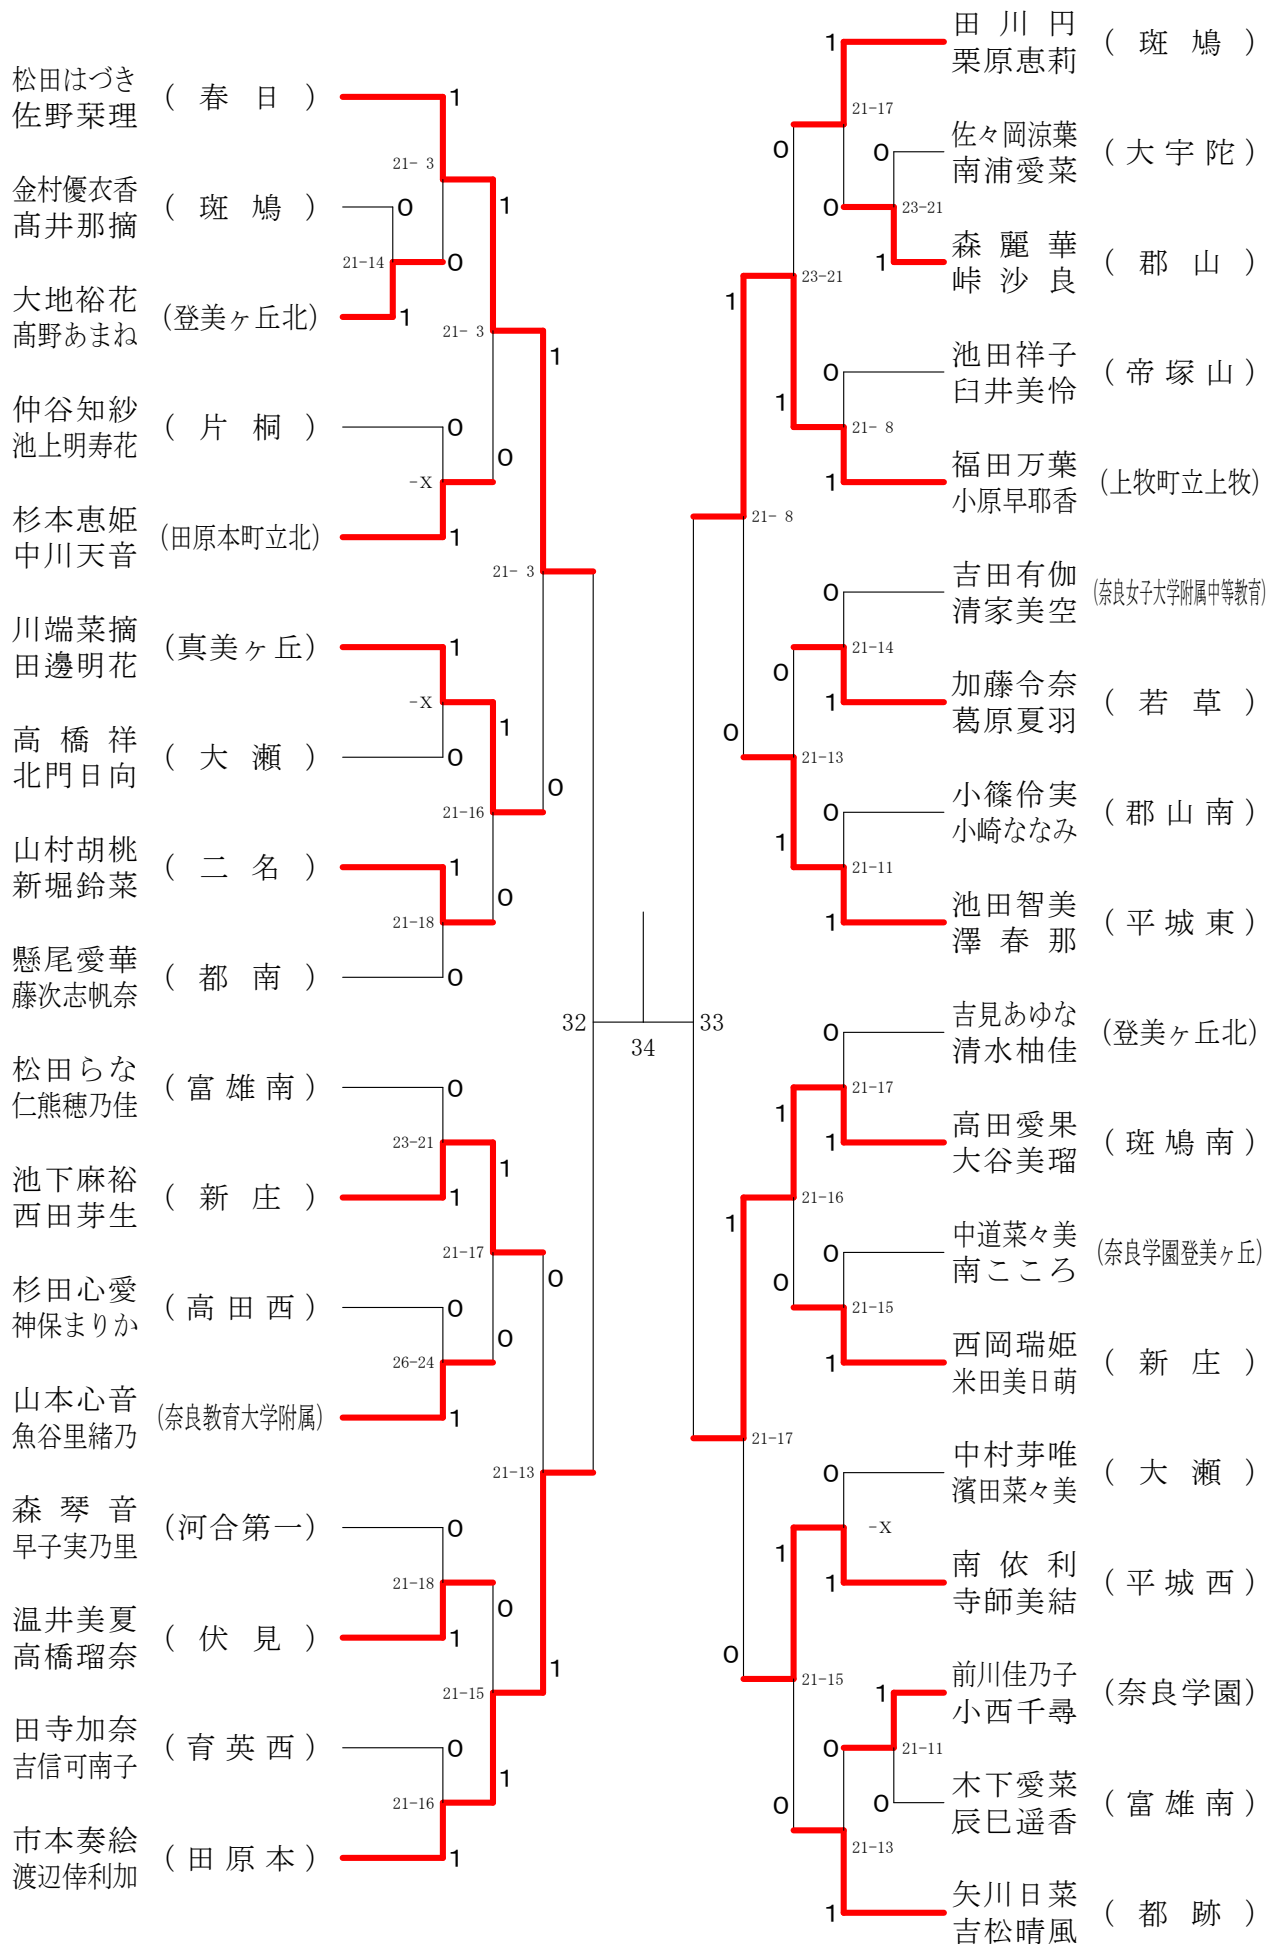

フェスティバル大会

平成29年2月4日-2月5日 田原本中央体育館
女子1年ダブルスA

フェスティバル大会

平成29年2月4日-2月5日 田原本中央体育館

女子1年ダブルスB

女子1年ダブルスC

フェスティバル大会

平成29年2月4日-2月5日 田原本中央体育館

女子1年ダブルスD

フェスティバル大会

平成29年2月4日-2月5日 田原本中央体育館
女子1年ダブルスE

フェスティバル大会

平成29年2月4日-2月5日 田原本中央体育館
女子1年ダブルスF