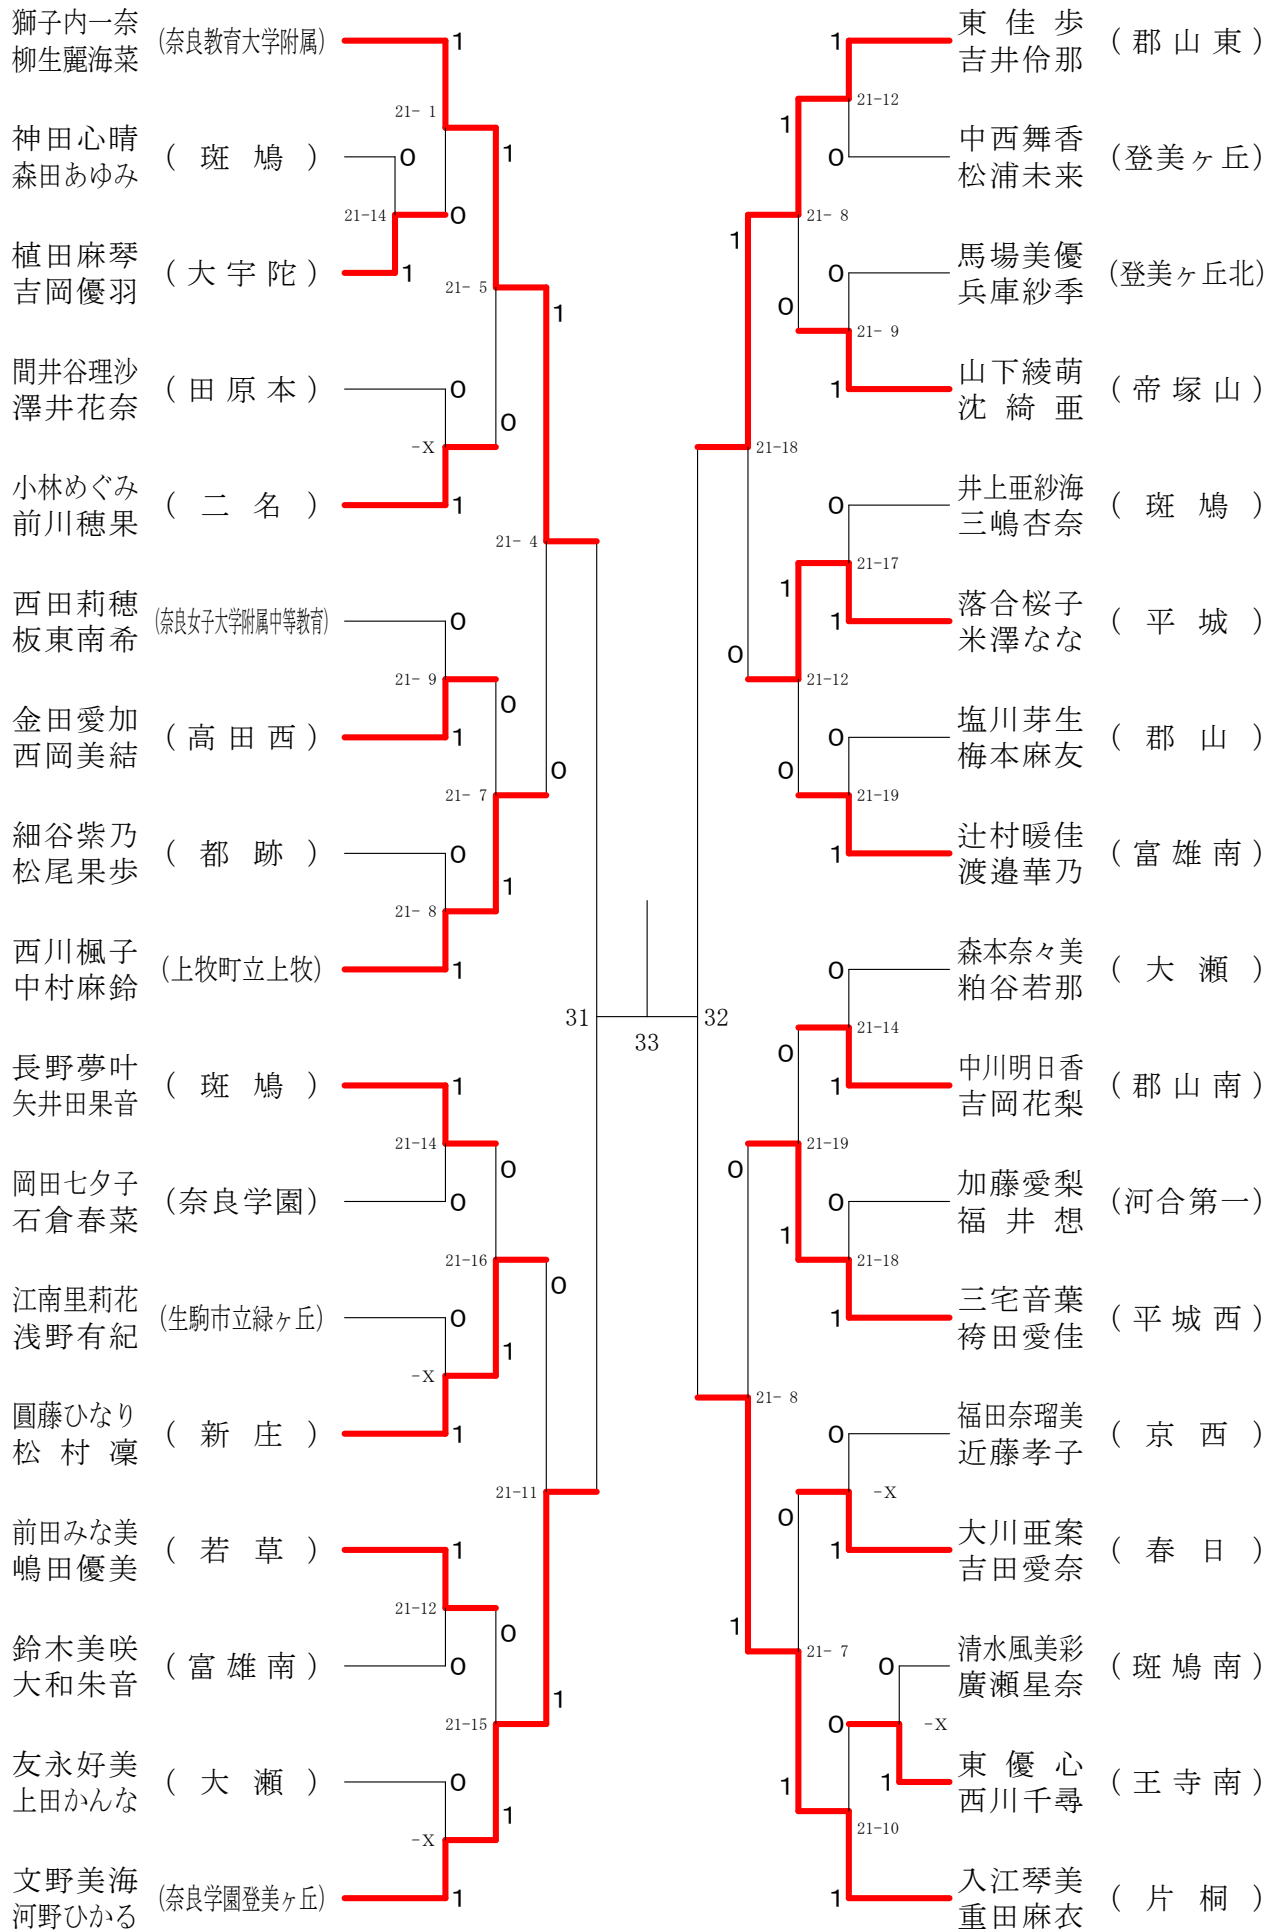

フェスティバル大会

平成29年2月4日-2月5日 田原本中央体育館
女子1年ダブルスA

フェスティバル大会

平成29年2月4日-2月5日 田原本中央体育館

女子1年ダブルスB

女子1年ダブルスC

フェスティバル大会

平成29年2月4日-2月5日 田原本中央体育館

女子1年ダブルスD

フェスティバル大会

平成29年2月4日-2月5日 田原本中央体育館
女子1年ダブルスE

フェスティバル大会

平成29年2月4日-2月5日 田原本中央体育館
女子1年ダブルスF