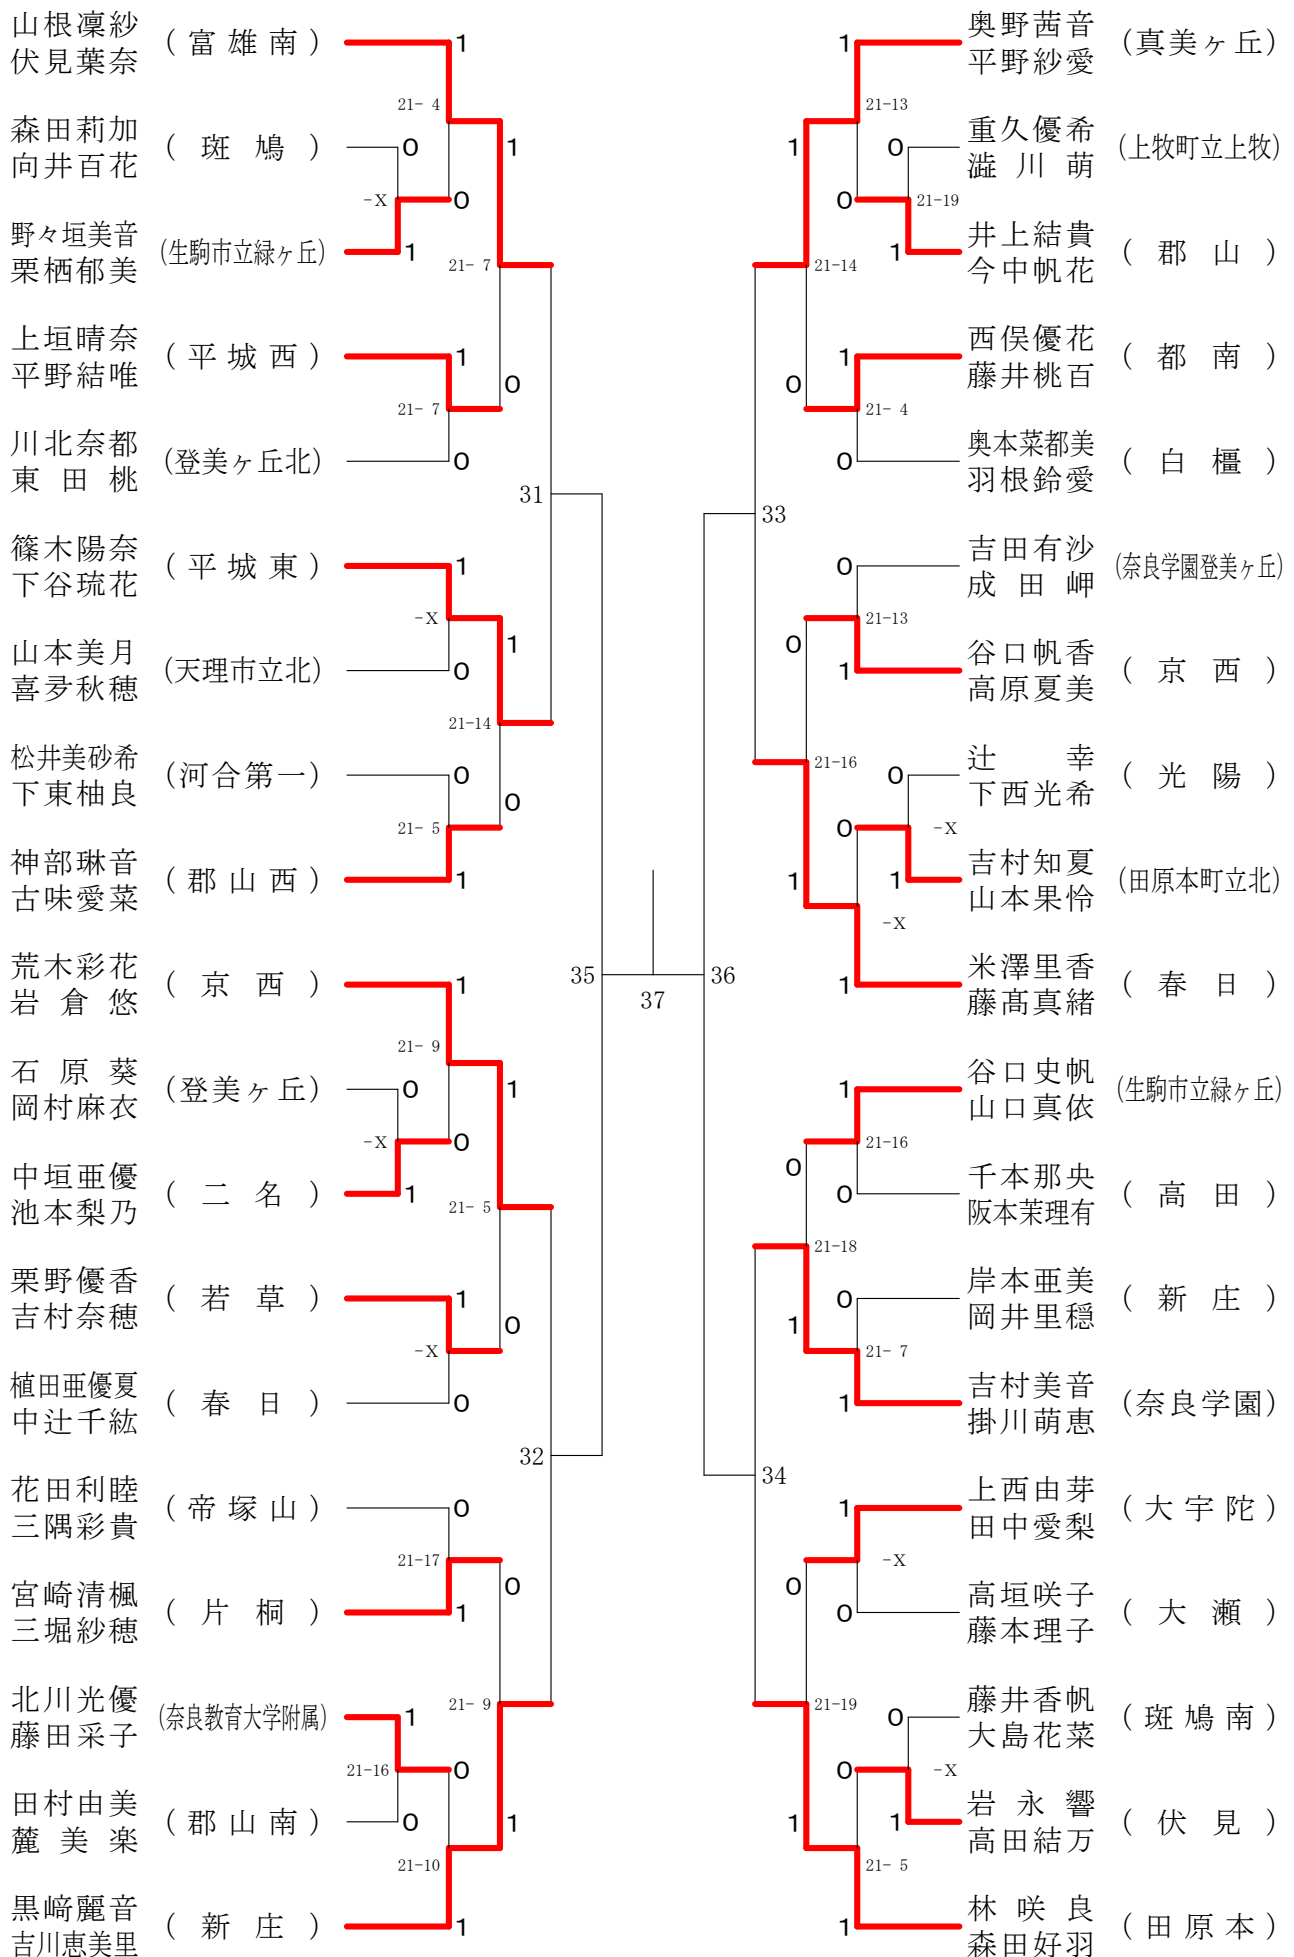

# フェスティバル大会

平成29年2月4日 - 2月5日 田原本中央体育館  
女子2年ダブルスA

フェスティバル大会

平成29年2月4日 - 2月5日 田原本中央体育館

女子2年ダブルスB

フェスティバル大会

平成29年2月4日 - 2月5日

田原本中央体育館

女子2年ダブルスC

# フェスティバル大会

平成29年2月4日 - 2月5日 田原本中央体育館  
女子2年ダブルスD

# フェスティバル大会

平成29年2月4日 - 2月5日 田原本中央体育館  
女子2年ダブルスE