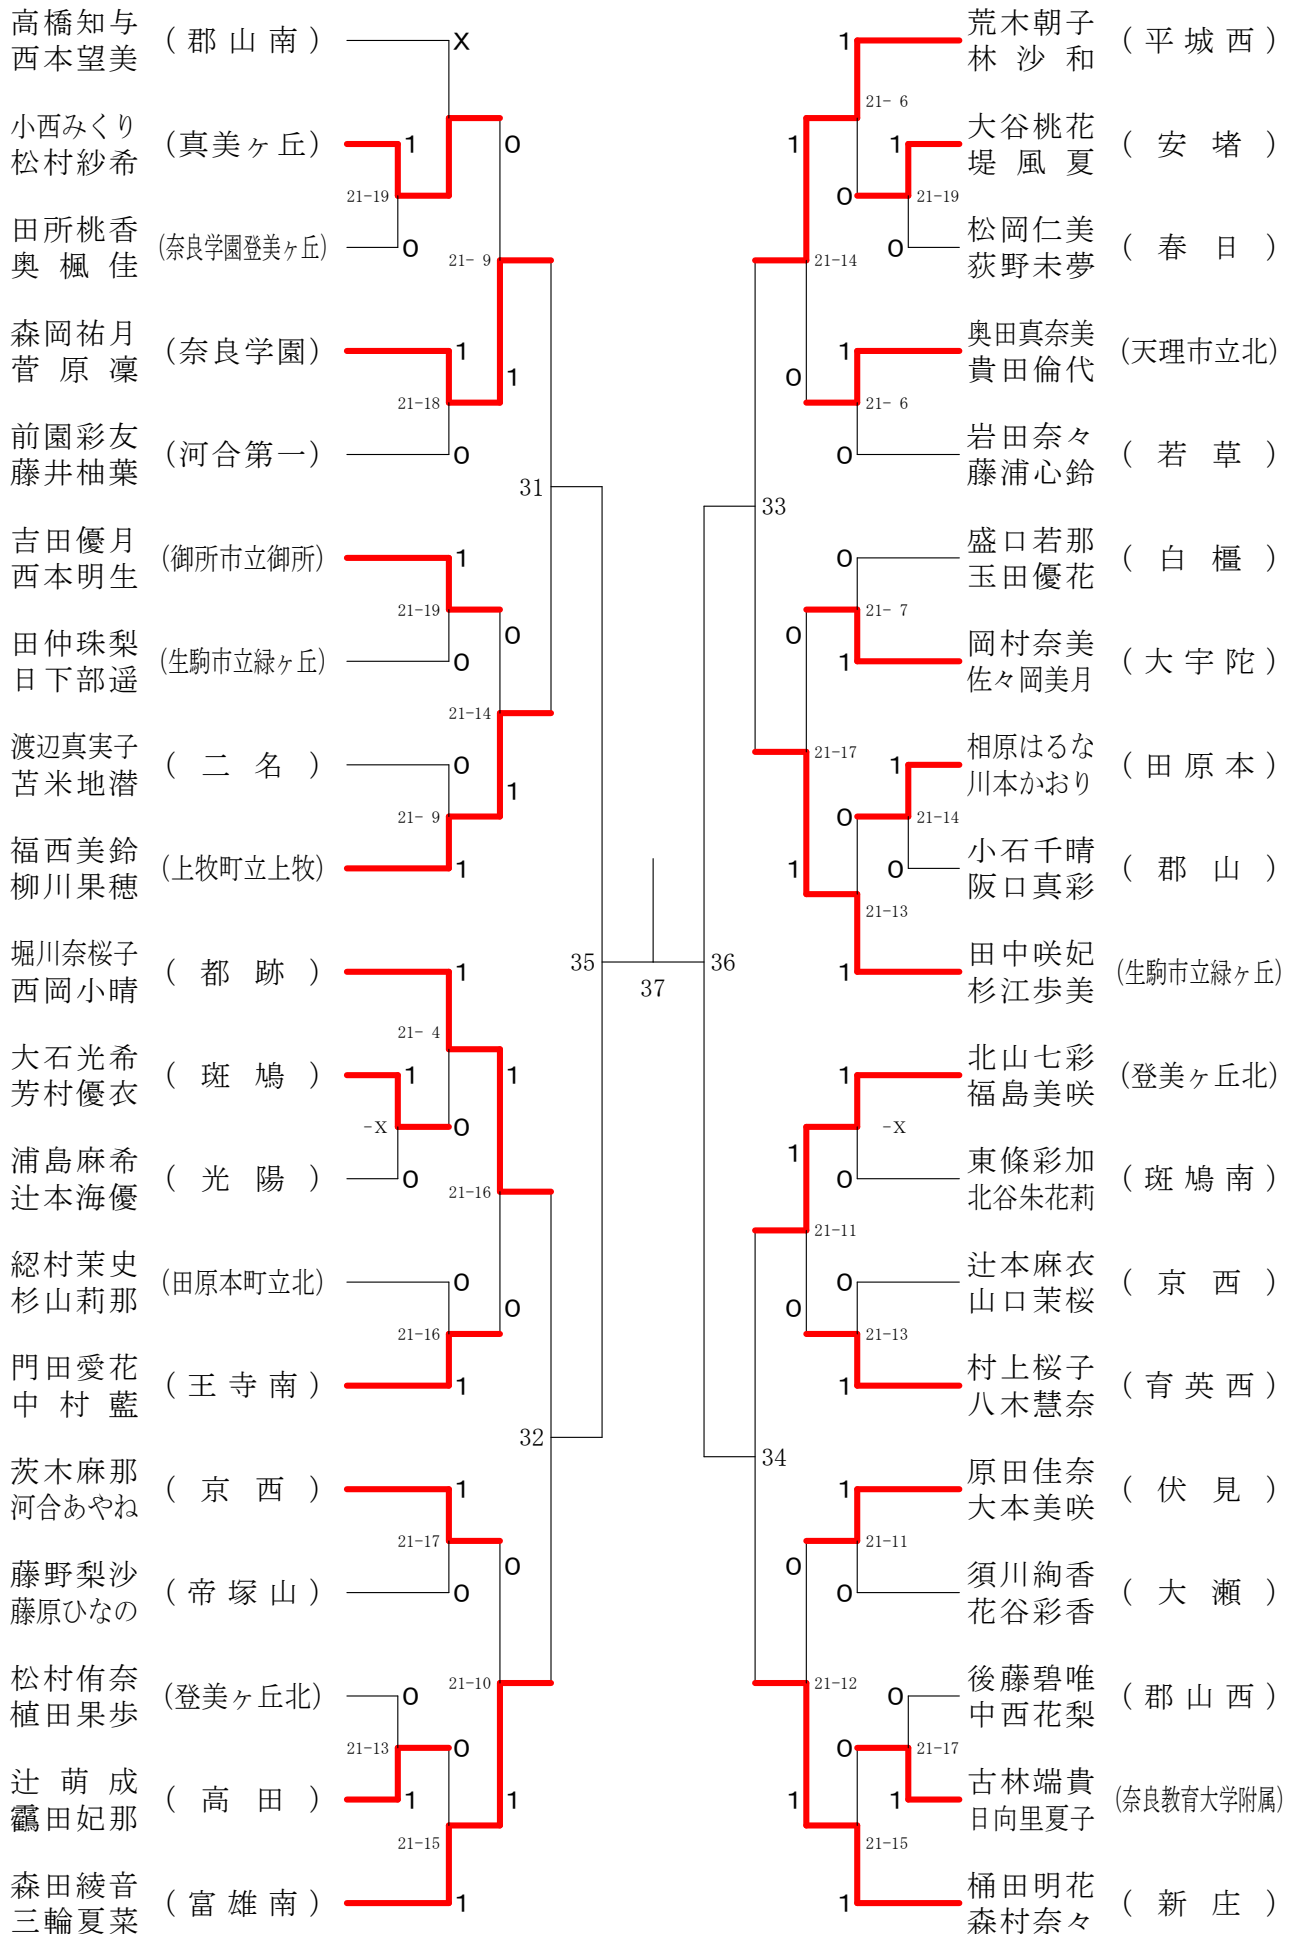

# フェスティバル大会

平成29年2月4日 - 2月5日 田原本中央体育館  
女子2年ダブルスA

フェスティバル大会

平成29年2月4日 - 2月5日 田原本中央体育館

女子2年ダブルスB

フェスティバル大会

平成29年2月4日 - 2月5日

田原本中央体育館

女子2年ダブルスC

# フェスティバル大会

平成29年2月4日 - 2月5日 田原本中央体育館  
女子2年ダブルスD

# フェスティバル大会

平成29年2月4日 - 2月5日 田原本中央体育館  
女子2年ダブルスE