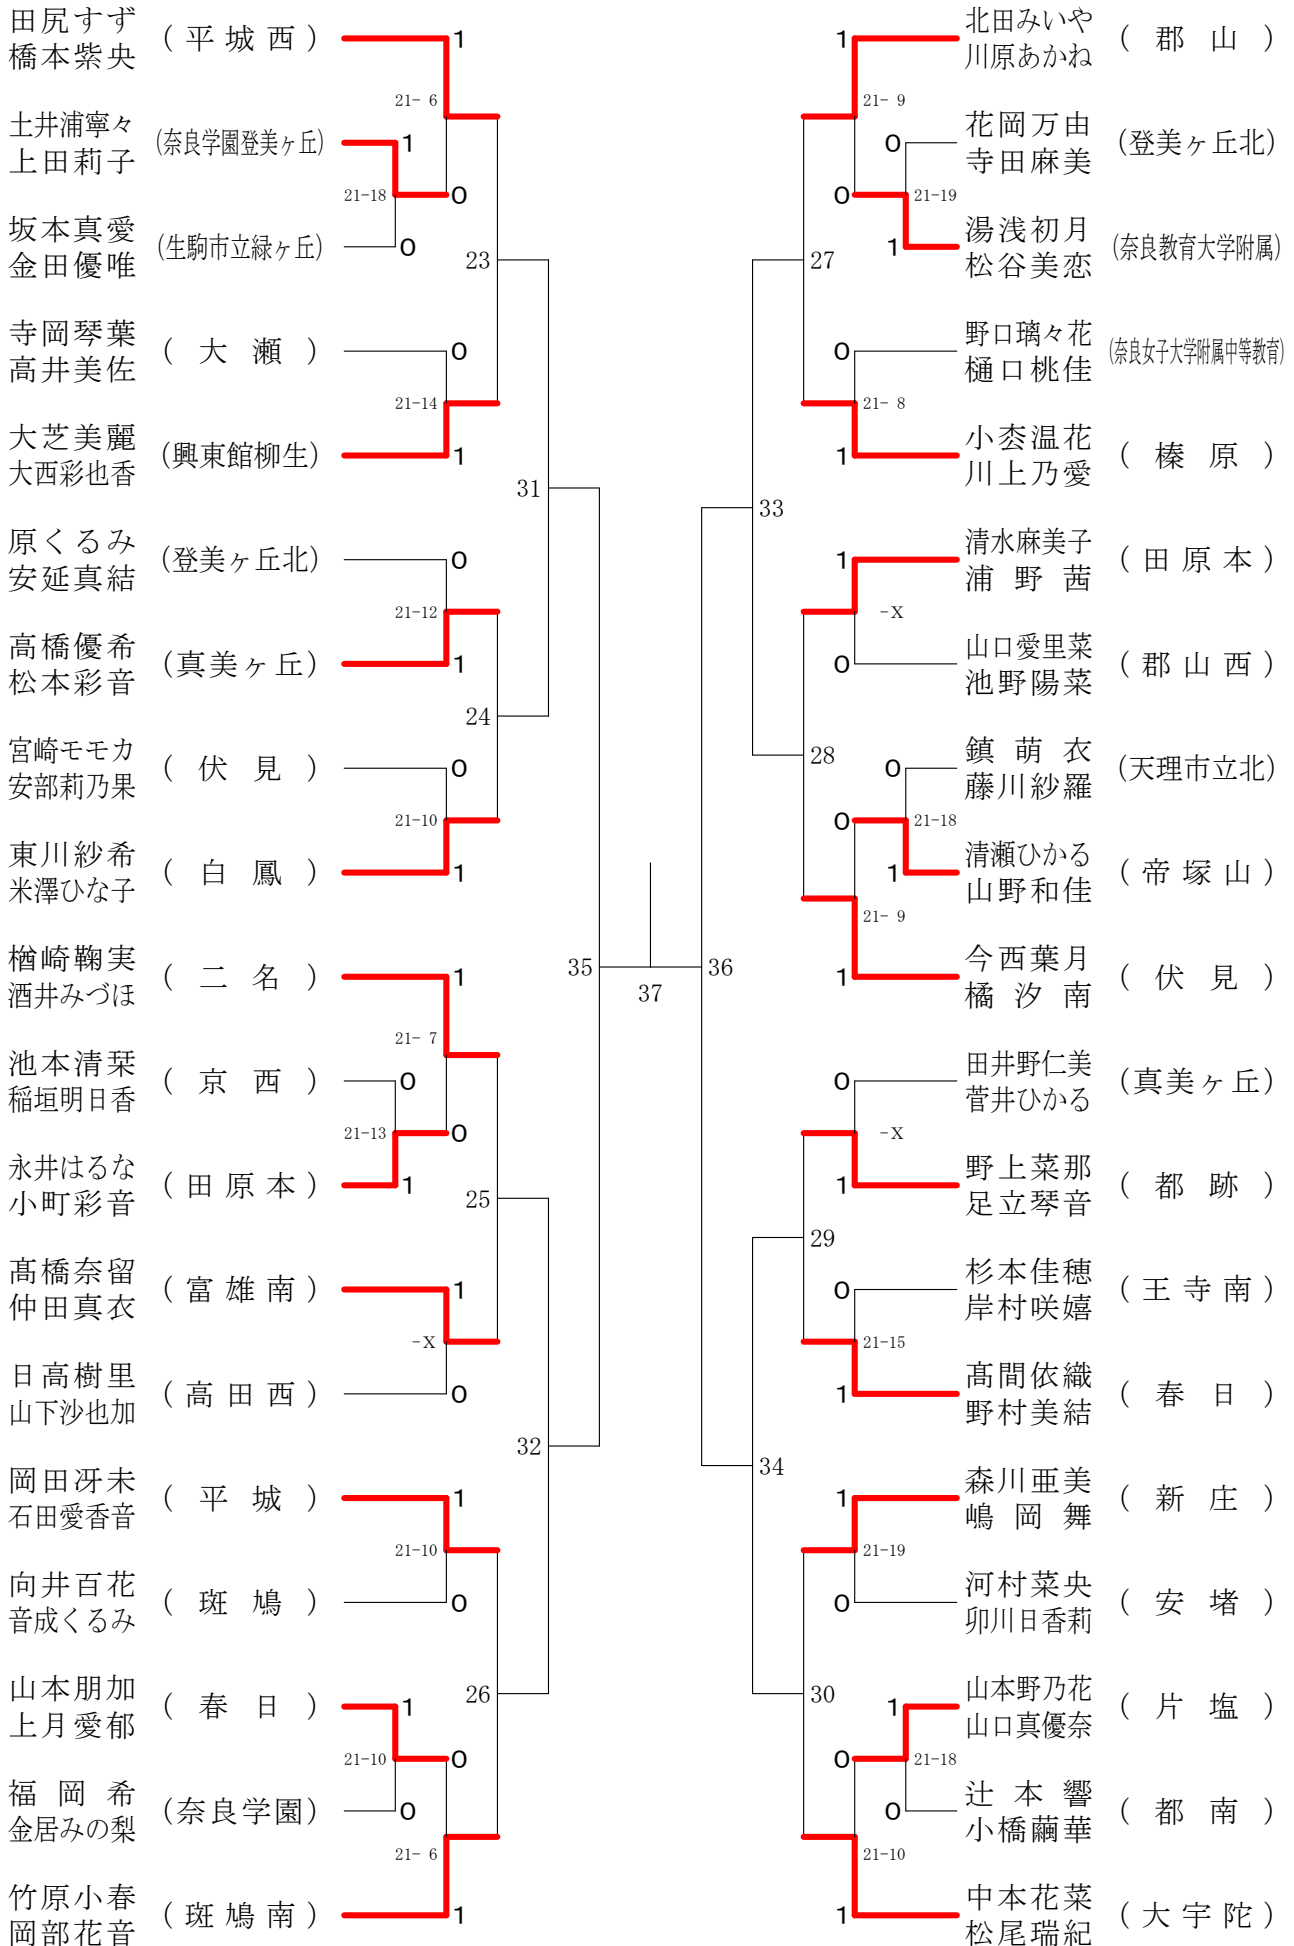

# フェスティバル大会

平成29年2月4日 - 2月5日 田原本中央体育館  
女子2年ダブルスA

フェスティバル大会

平成29年2月4日 - 2月5日 田原本中央体育館

女子2年ダブルスB

フェスティバル大会

平成29年2月4日 - 2月5日

田原本中央体育館

女子2年ダブルスC

# フェスティバル大会

平成29年2月4日 - 2月5日 田原本中央体育館  
女子2年ダブルスD

# フェスティバル大会

平成29年2月4日 - 2月5日 田原本中央体育館  
女子2年ダブルスE