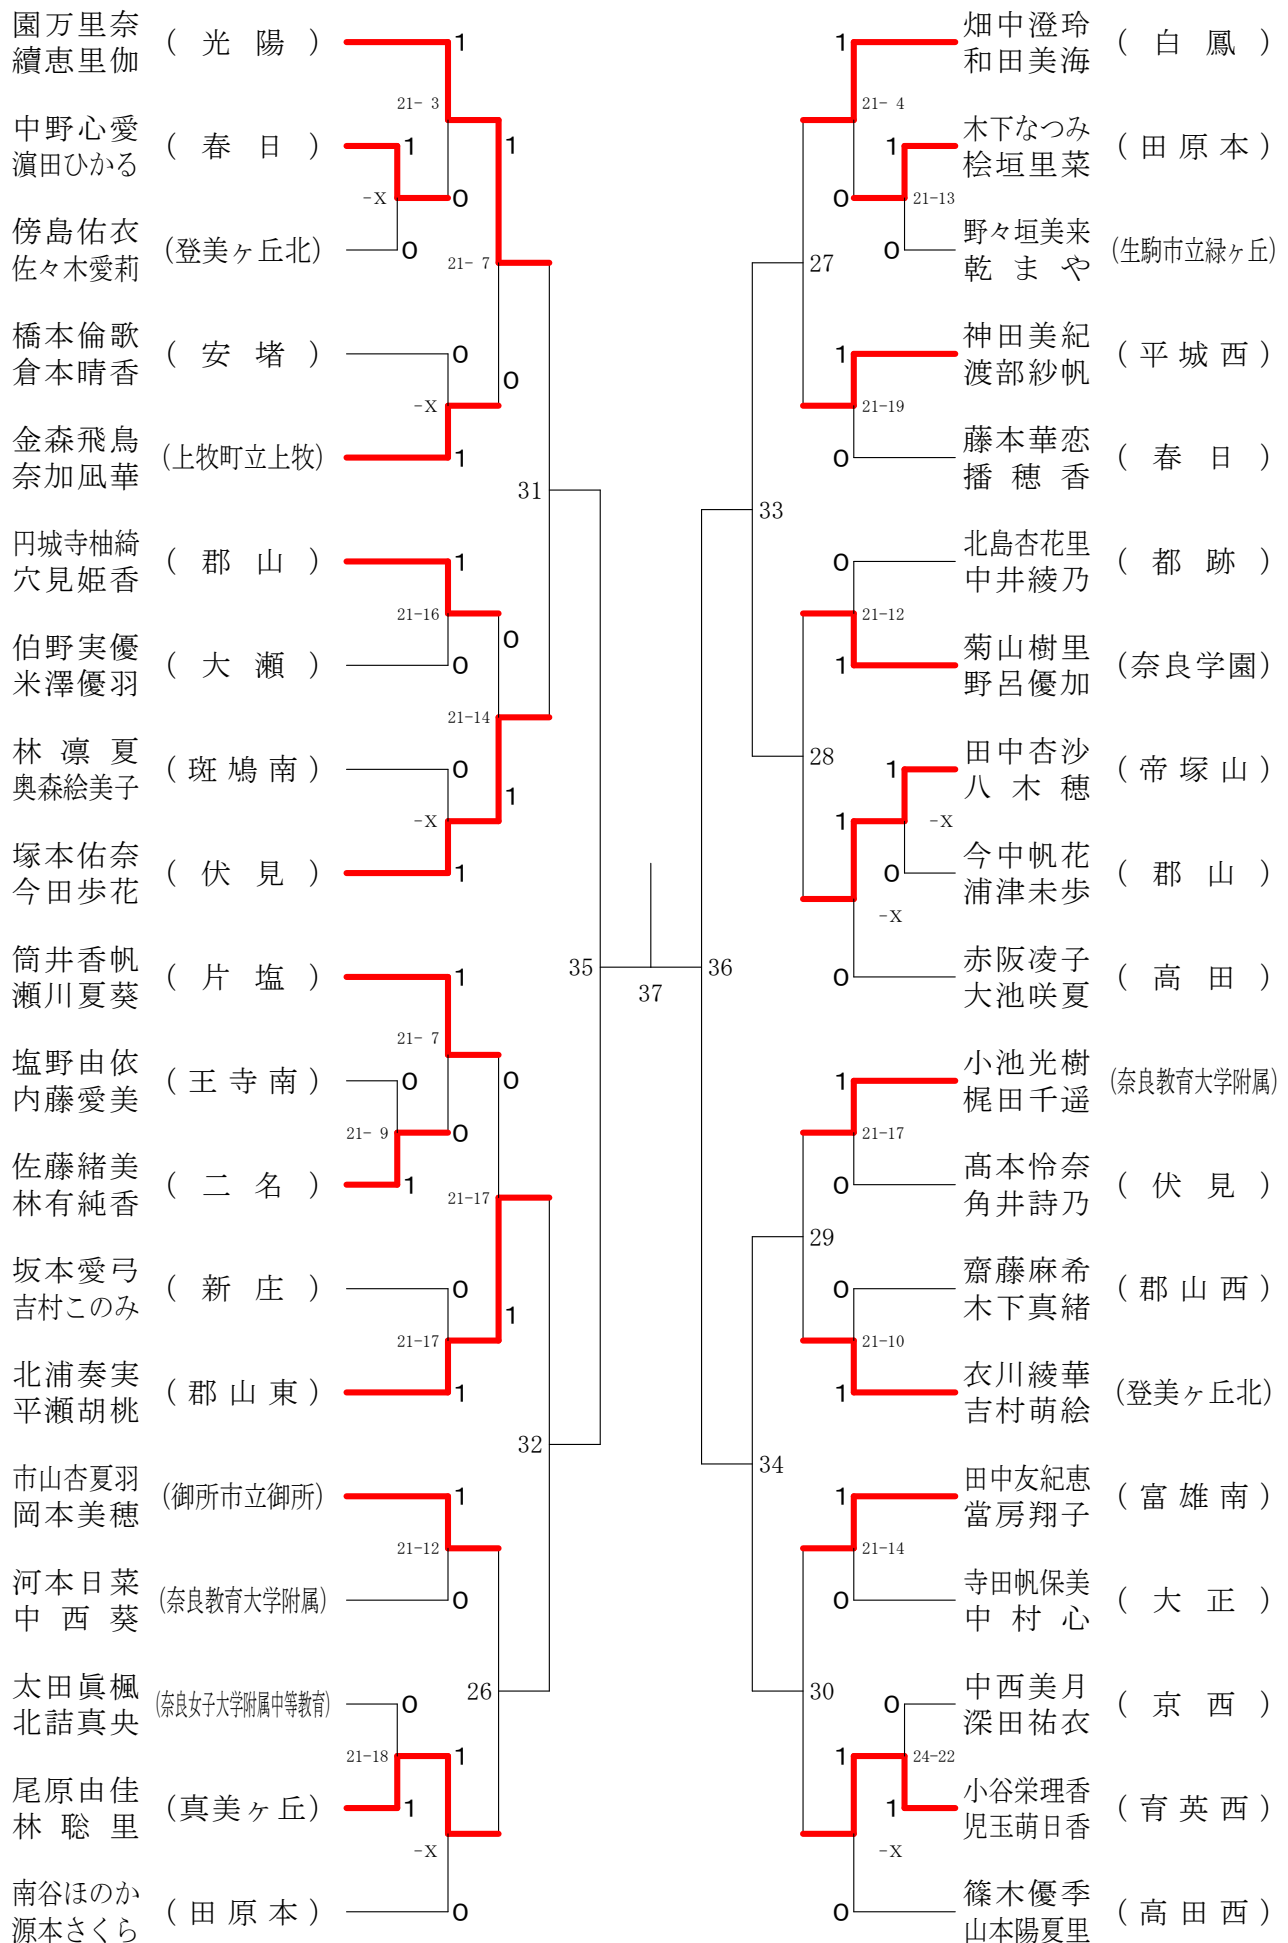

# フェスティバル大会

平成29年2月4日 - 2月5日 田原本中央体育館  
女子2年ダブルスA

フェスティバル大会

平成29年2月4日 - 2月5日 田原本中央体育館

女子2年ダブルスB

フェスティバル大会

平成29年2月4日 - 2月5日

田原本中央体育館

女子2年ダブルスC

# フェスティバル大会

平成29年2月4日 - 2月5日 田原本中央体育館  
女子2年ダブルスD

# フェスティバル大会

平成29年2月4日 - 2月5日 田原本中央体育館  
女子2年ダブルスE