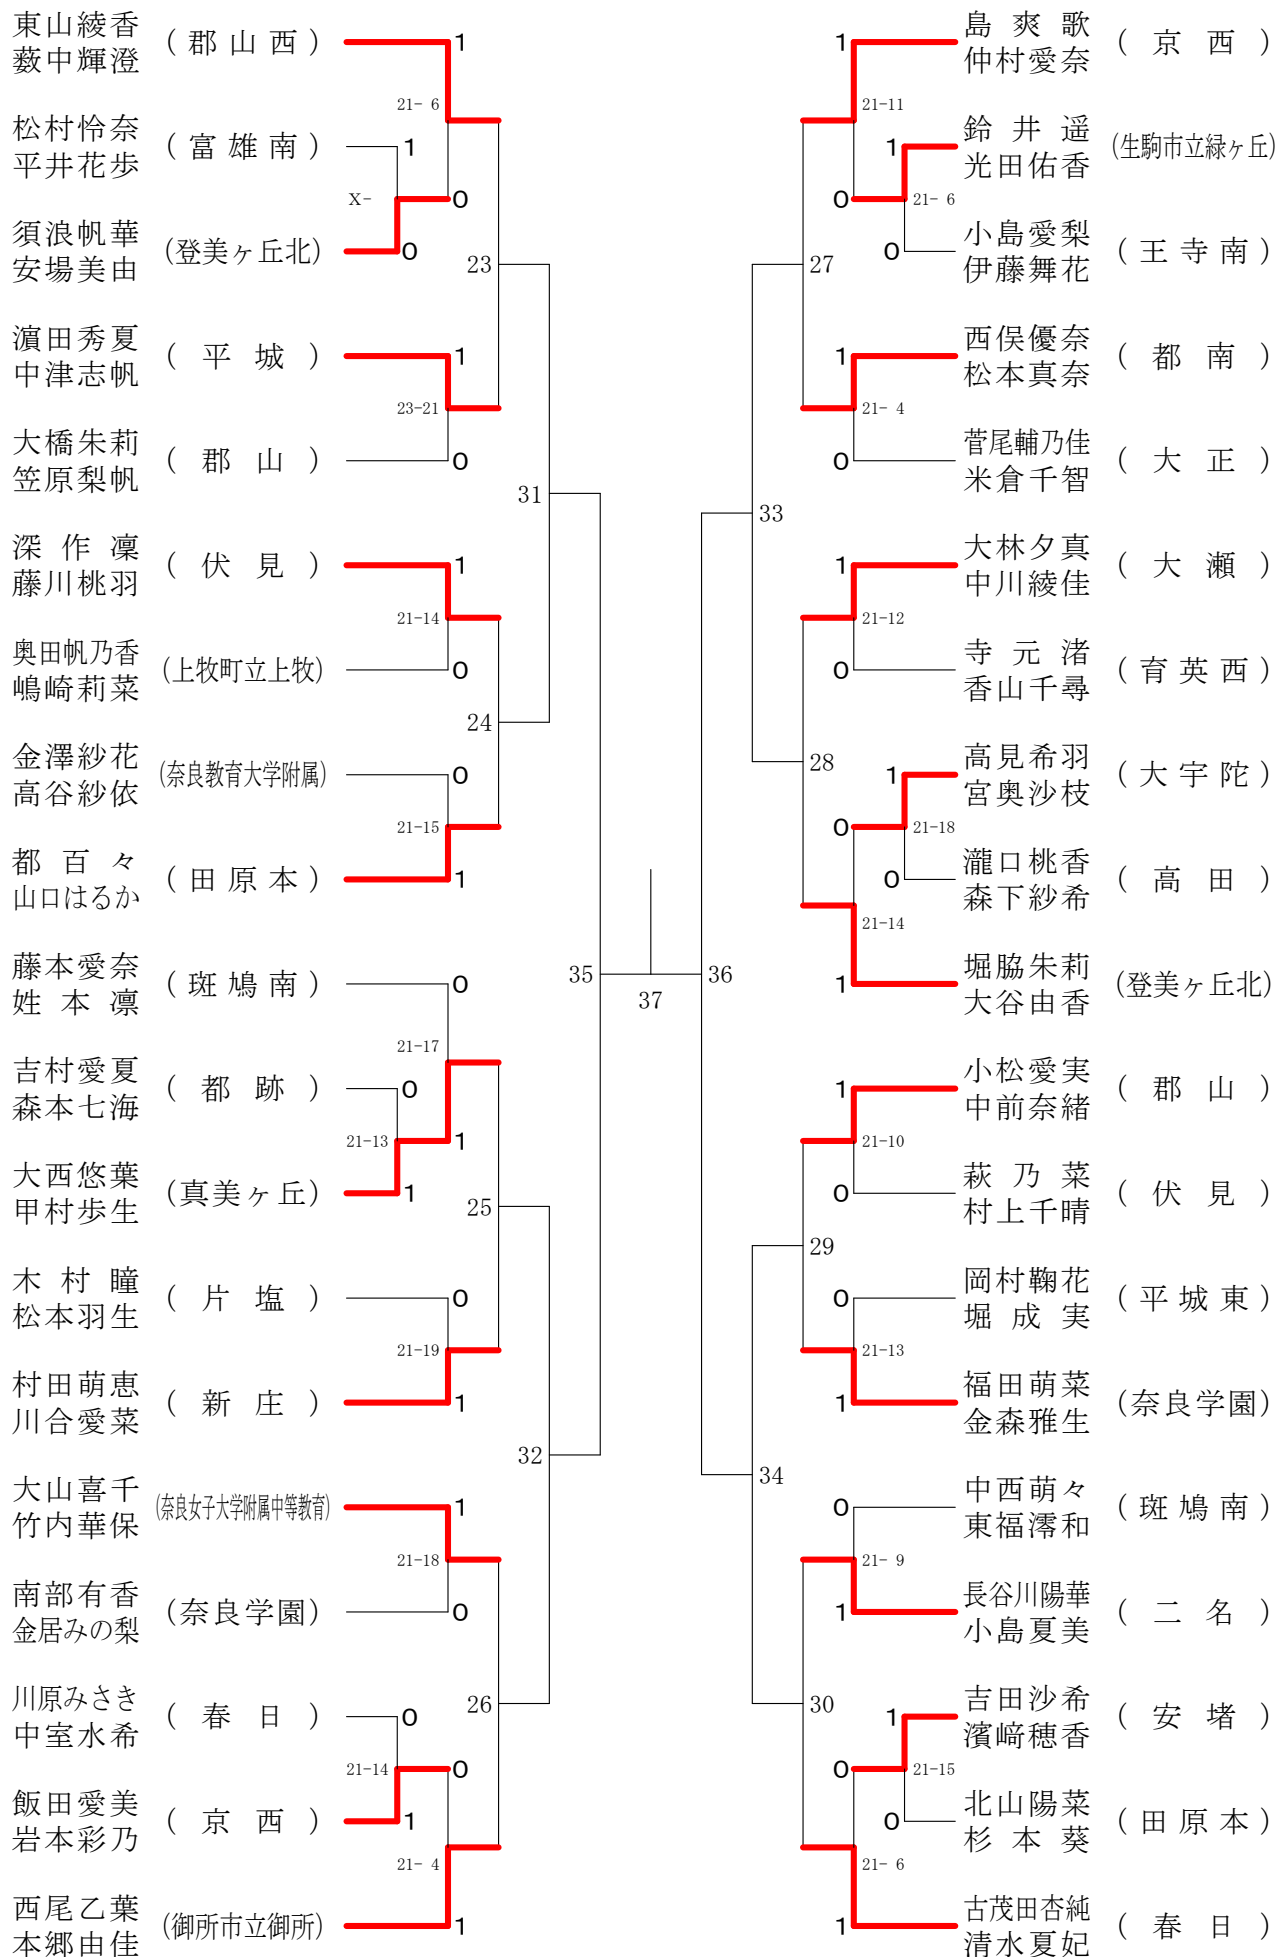

# フェスティバル大会

平成29年2月4日 - 2月5日 田原本中央体育館  
女子2年ダブルスA

フェスティバル大会

平成29年2月4日 - 2月5日 田原本中央体育館

女子2年ダブルスB

フェスティバル大会

平成29年2月4日 - 2月5日

田原本中央体育館

女子2年ダブルスC

# フェスティバル大会

平成29年2月4日 - 2月5日 田原本中央体育館  
女子2年ダブルスD

# フェスティバル大会

平成29年2月4日 - 2月5日 田原本中央体育館  
女子2年ダブルスE