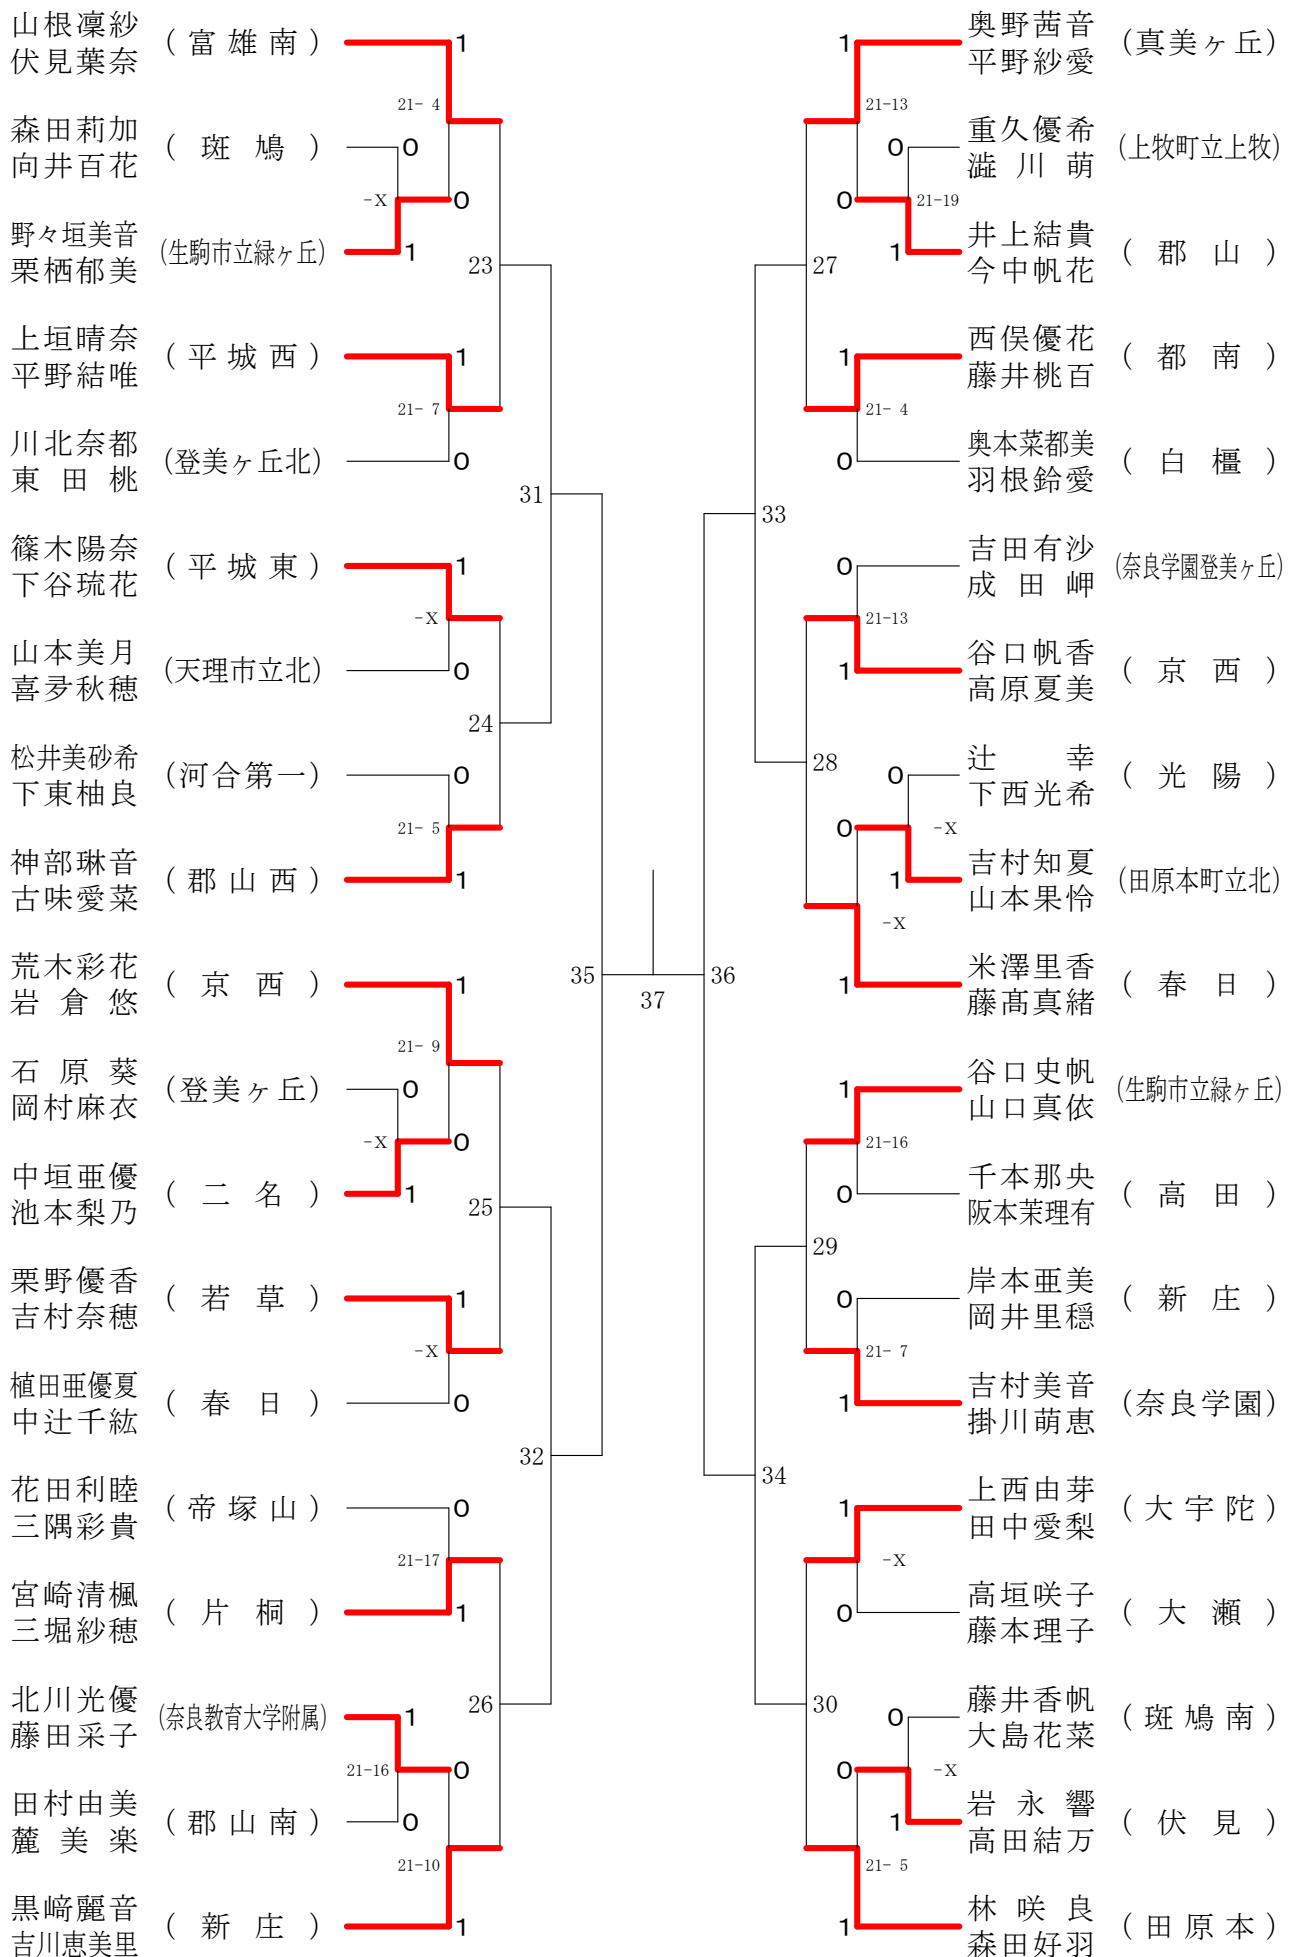

フェスティバル大会

平成29年2月4日-2月5日 田原本中央体育館
女子1年ダブルスA

女子1年ダブルスB

フェスティバル大会

平成29年2月4日-2月5日 田原本中央体育館

女子1年ダブルスC

フェスティバル大会

平成29年2月4日-2月5日 田原本中央体育館

女子1年ダブルスD

フェスティバル大会

平成29年2月4日-2月5日 田原本中央体育館
女子1年ダブルスE

フェスティバル大会

平成29年2月4日-2月5日 田原本中央体育館
女子1年ダブルスF

フェスティバル大会

平成29年2月4日-2月5日 田原本中央体育館
女子2年ダブルスA

フェスティバル大会

平成29年2月4日 - 2月5日 田原本中央体育館

女子2年ダブルスB

フェスティバル大会

平成29年2月4日-2月5日 田原本中央体育館
女子2年ダブルスC

フェスティバル大会

平成29年2月4日-2月5日 田原本中央体育館
女子2年ダブルスD

フェスティバル大会

平成29年2月4日-2月5日 田原本中央体育館

女子2年ダブルスE

フェスティバル大会

平成29年2月4日-2月5日 田原本中央体育館
女子2年ダブルスF