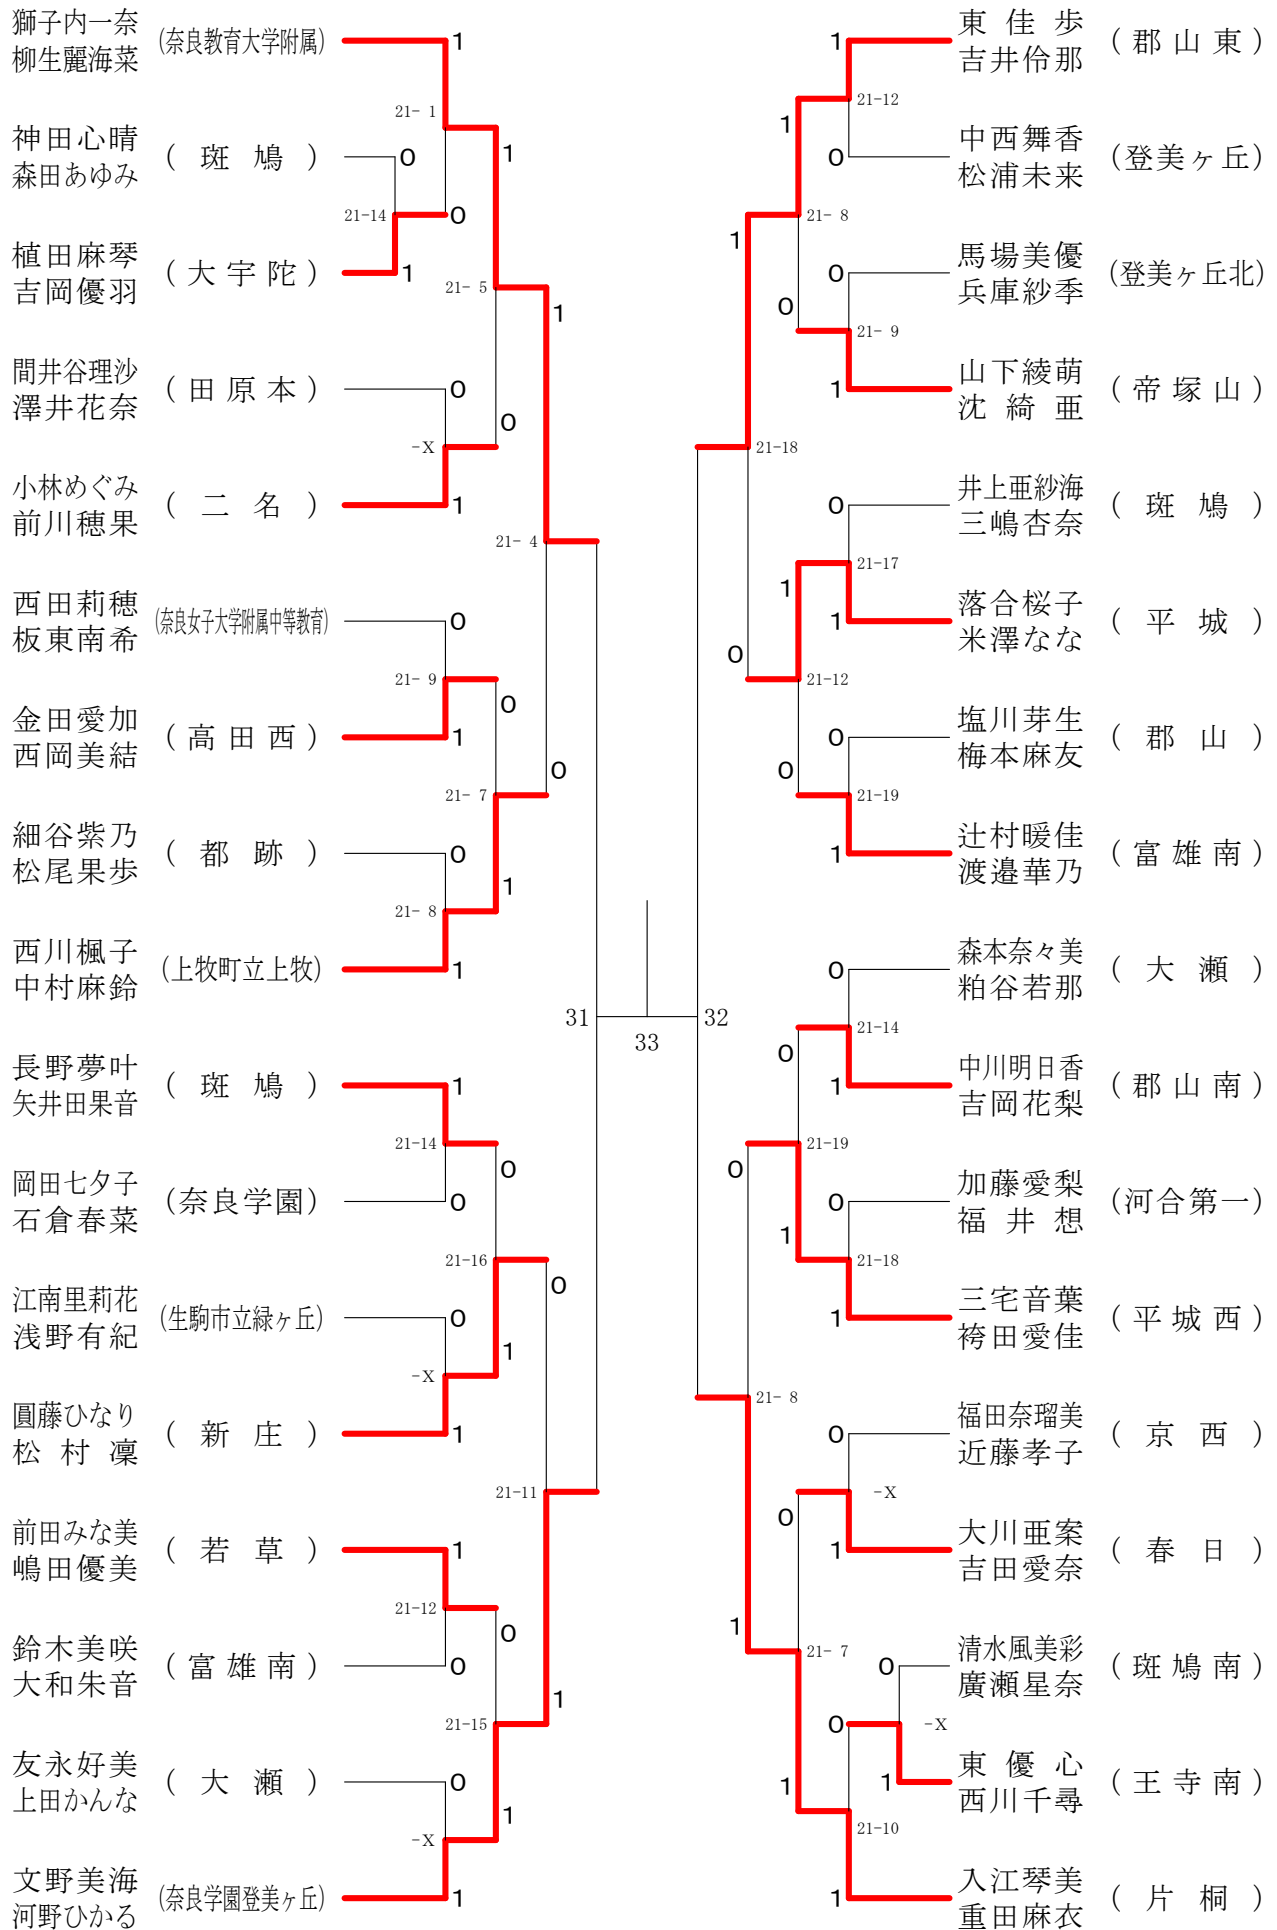

フェスティバル大会

平成29年2月4日-2月5日 田原本中央体育館
女子1年ダブルスA

女子1年ダブルスB

フェスティバル大会

平成29年2月4日-2月5日 田原本中央体育館

女子1年ダブルスC

フェスティバル大会

平成29年2月4日-2月5日 田原本中央体育館

女子1年ダブルスD

フェスティバル大会

平成29年2月4日-2月5日 田原本中央体育館
女子1年ダブルスE

フェスティバル大会

平成29年2月4日-2月5日 田原本中央体育館
女子1年ダブルスF

フェスティバル大会

平成29年2月4日-2月5日 田原本中央体育館
女子2年ダブルスA

フェスティバル大会

平成29年2月4日 - 2月5日 田原本中央体育館

女子2年ダブルスB

フェスティバル大会

平成29年2月4日-2月5日 田原本中央体育館
女子2年ダブルスC

フェスティバル大会

平成29年2月4日-2月5日 田原本中央体育館
女子2年ダブルスD

フェスティバル大会

平成29年2月4日-2月5日 田原本中央体育館

女子2年ダブルスE

フェスティバル大会

平成29年2月4日-2月5日 田原本中央体育館
女子2年ダブルスF