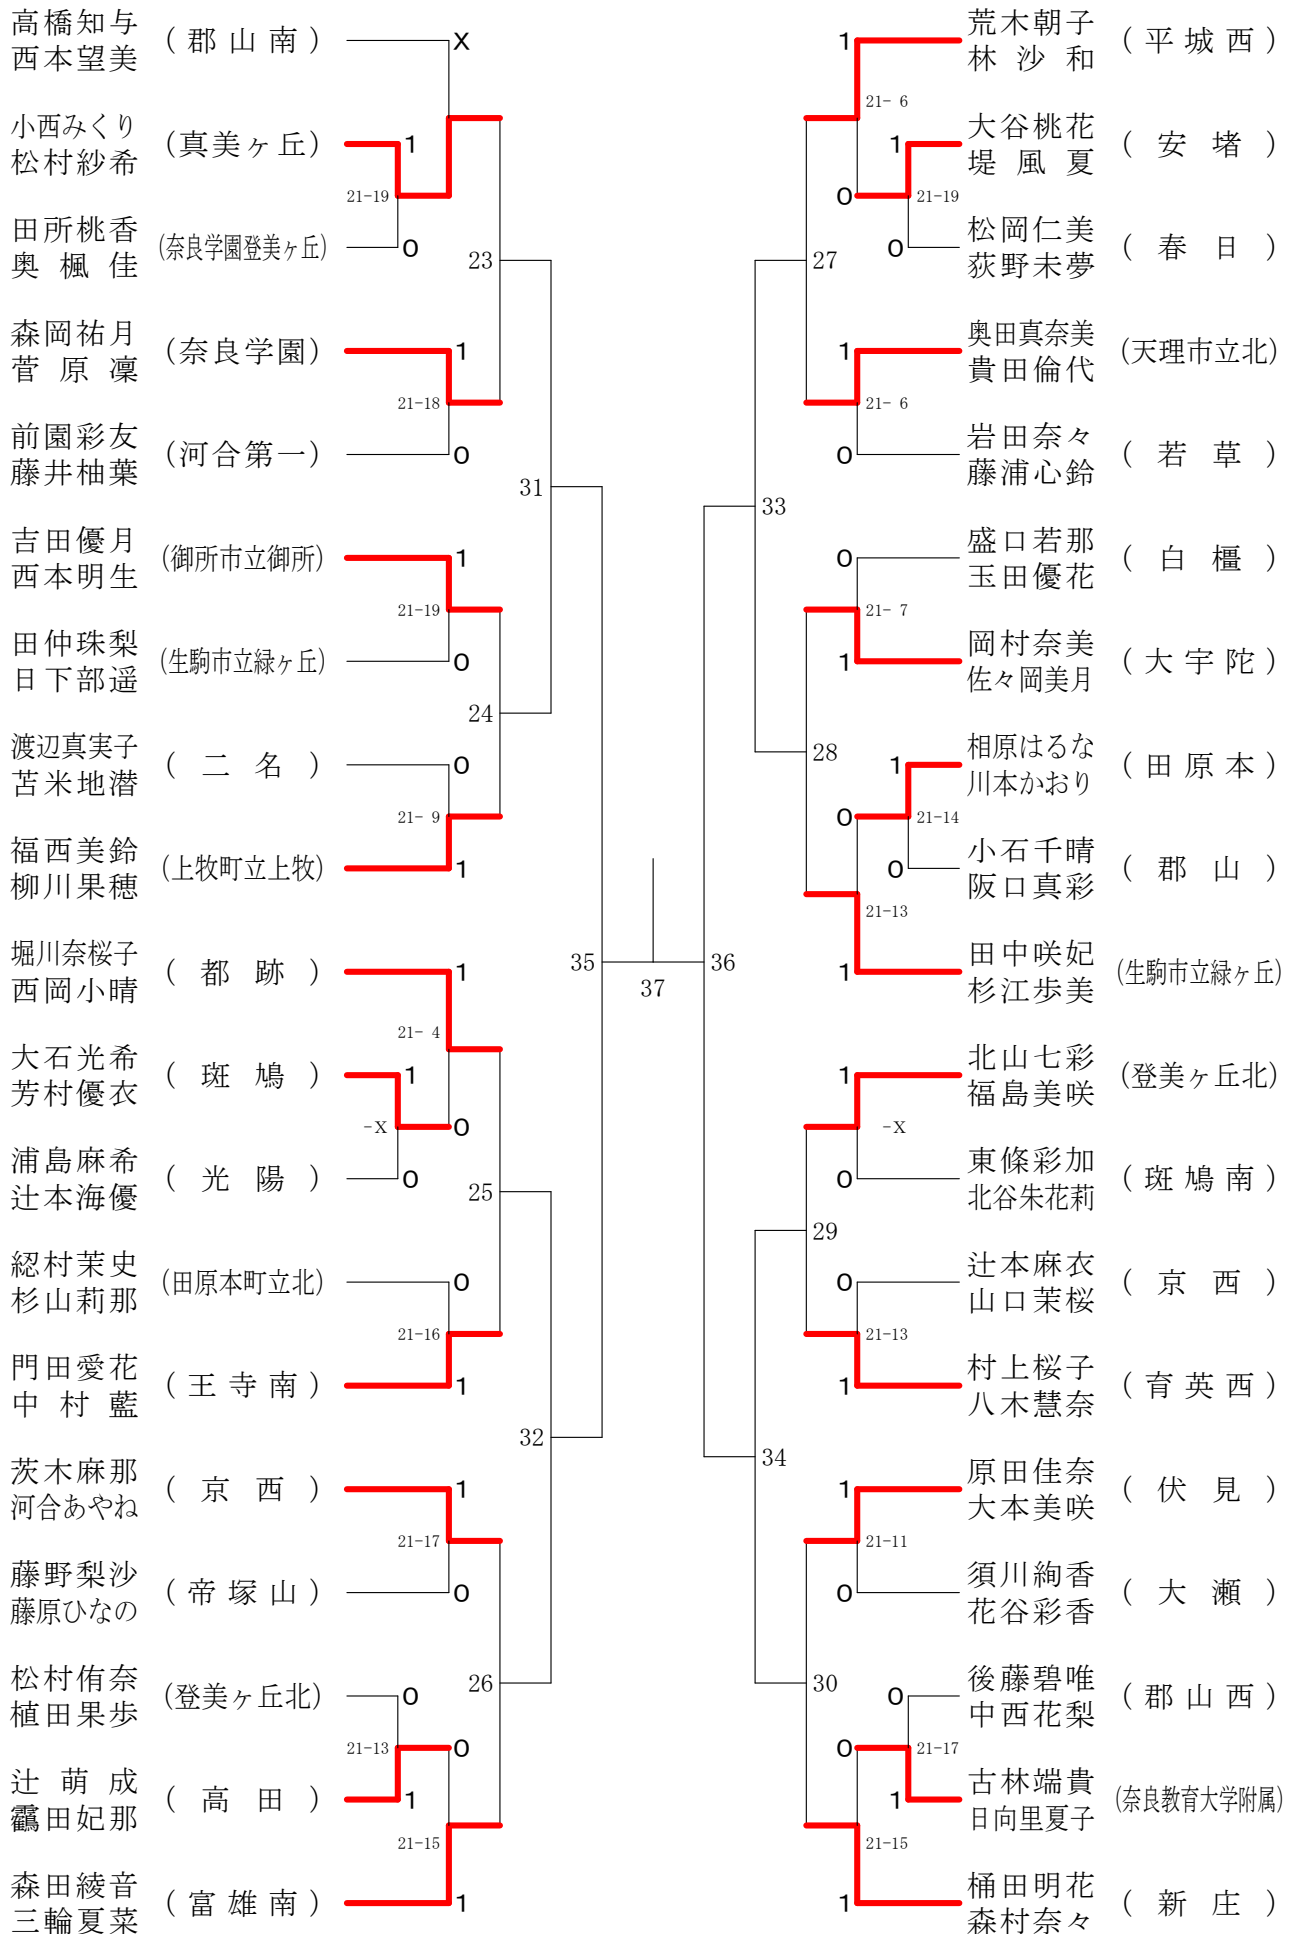

フェスティバル大会

平成29年2月4日-2月5日 田原本中央体育館
女子1年ダブルスA

女子1年ダブルスB

フェスティバル大会

平成29年2月4日-2月5日 田原本中央体育館

女子1年ダブルスC

フェスティバル大会

平成29年2月4日-2月5日 田原本中央体育館

女子1年ダブルスD

フェスティバル大会

平成29年2月4日-2月5日 田原本中央体育館
女子1年ダブルスE

フェスティバル大会

平成29年2月4日-2月5日 田原本中央体育館
女子1年ダブルスF

フェスティバル大会

平成29年2月4日-2月5日 田原本中央体育館
女子2年ダブルスA

フェスティバル大会

平成29年2月4日 - 2月5日 田原本中央体育館

女子2年ダブルスB

フェスティバル大会

平成29年2月4日-2月5日 田原本中央体育館
女子2年ダブルスC

フェスティバル大会

平成29年2月4日-2月5日 田原本中央体育館
女子2年ダブルスD

フェスティバル大会

平成29年2月4日-2月5日 田原本中央体育館

女子2年ダブルスE

フェスティバル大会

平成29年2月4日-2月5日 田原本中央体育館
女子2年ダブルスF