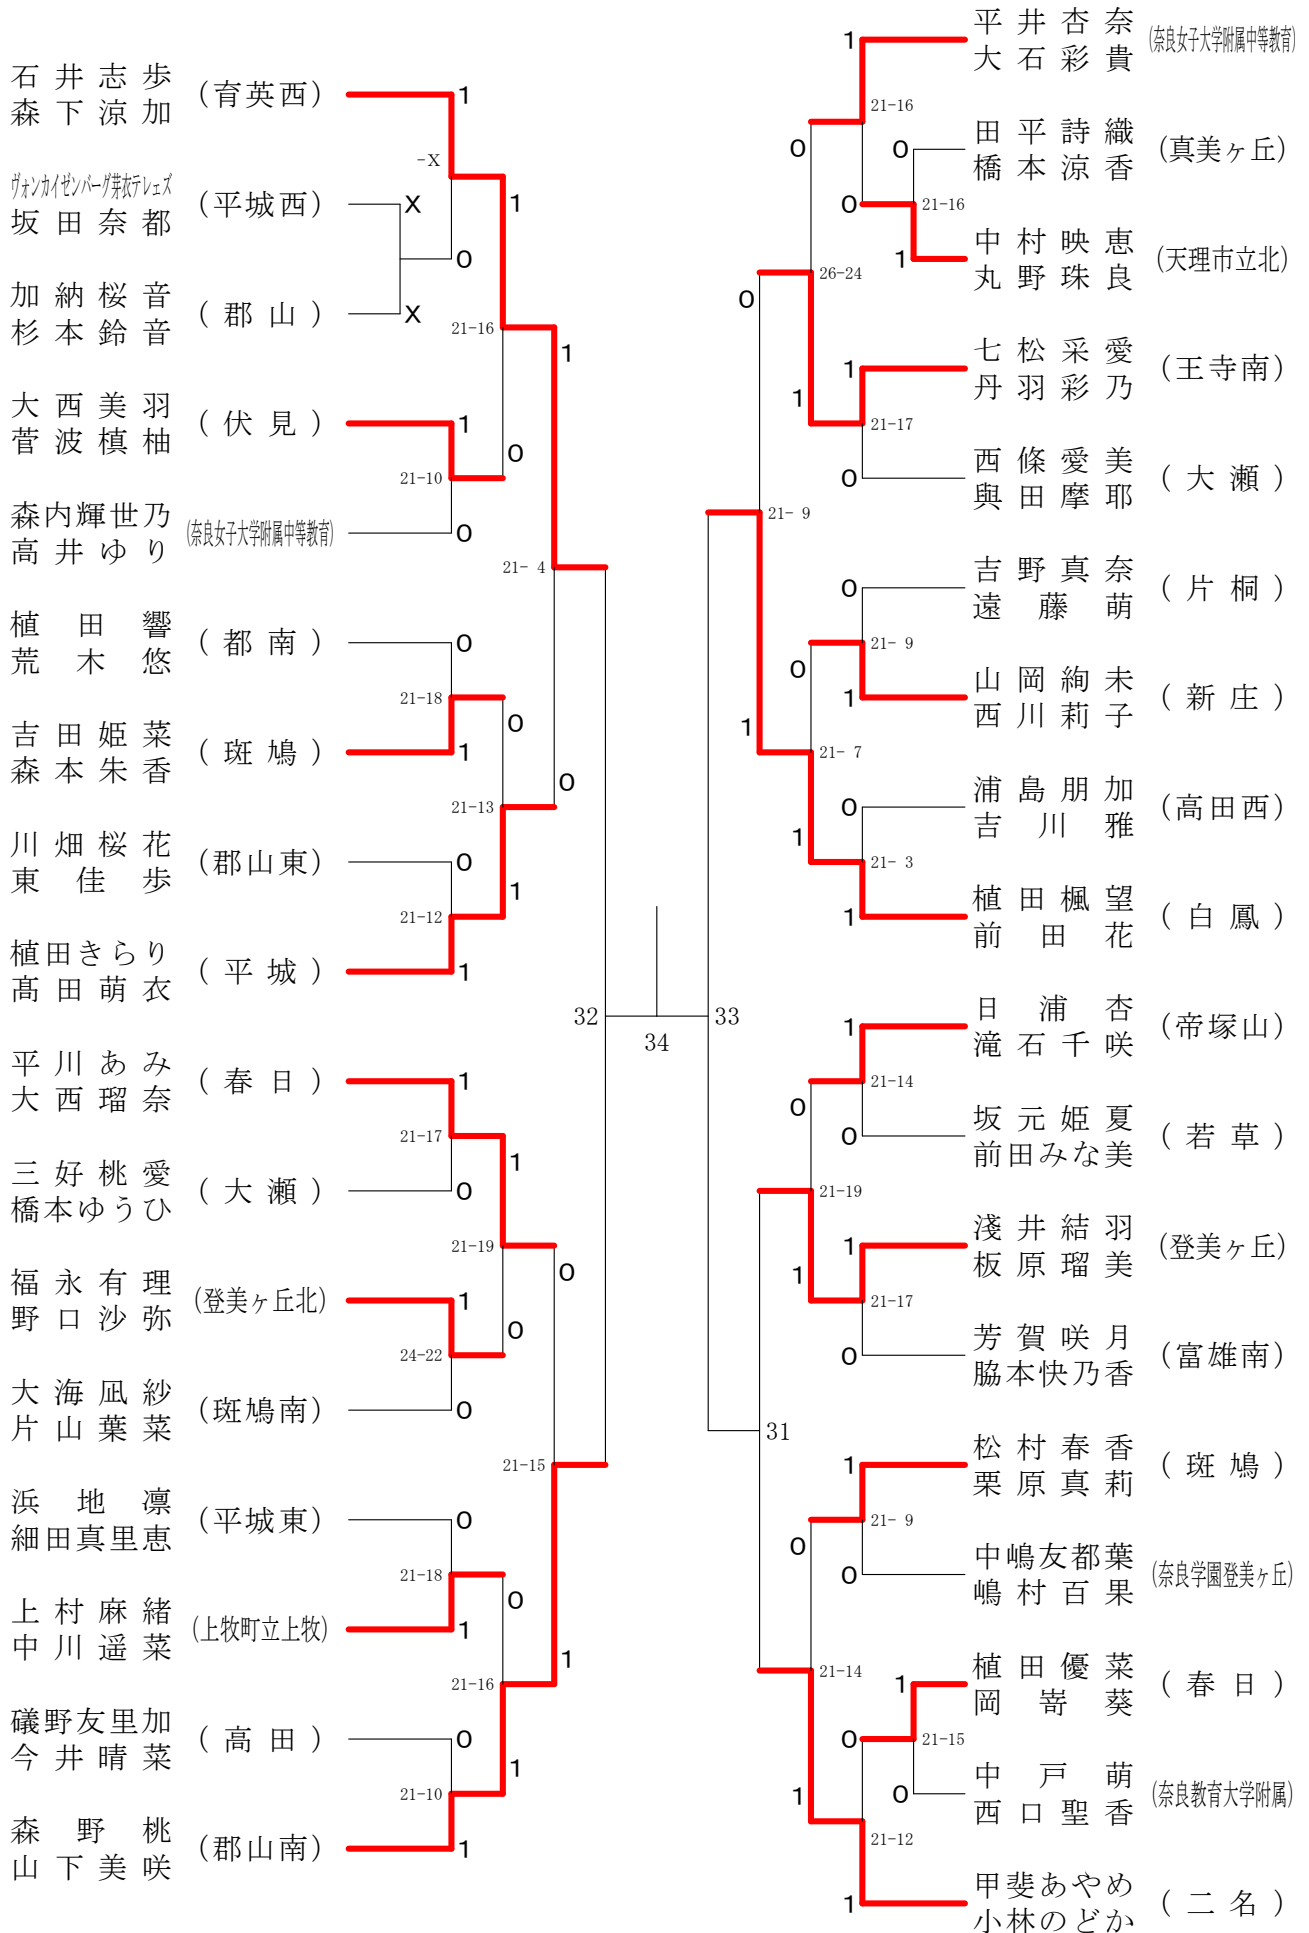

フェスティバル大会

平成29年2月4日-2月5日 田原本中央体育館
女子1年ダブルスA

女子1年ダブルスB

フェスティバル大会

平成29年2月4日-2月5日 田原本中央体育館

女子1年ダブルスC

フェスティバル大会

平成29年2月4日-2月5日 田原本中央体育館

女子1年ダブルスD

フェスティバル大会

平成29年2月4日-2月5日 田原本中央体育館
女子1年ダブルスE

フェスティバル大会

平成29年2月4日-2月5日 田原本中央体育館
女子1年ダブルスF

フェスティバル大会

平成29年2月4日-2月5日 田原本中央体育館
女子2年ダブルスA

フェスティバル大会

平成29年2月4日 - 2月5日 田原本中央体育館

女子2年ダブルスB

フェスティバル大会

平成29年2月4日-2月5日 田原本中央体育館
女子2年ダブルスC

フェスティバル大会

平成29年2月4日-2月5日 田原本中央体育館
女子2年ダブルスD

フェスティバル大会

平成29年2月4日-2月5日 田原本中央体育館

女子2年ダブルスE

フェスティバル大会

平成29年2月4日-2月5日 田原本中央体育館
女子2年ダブルスF