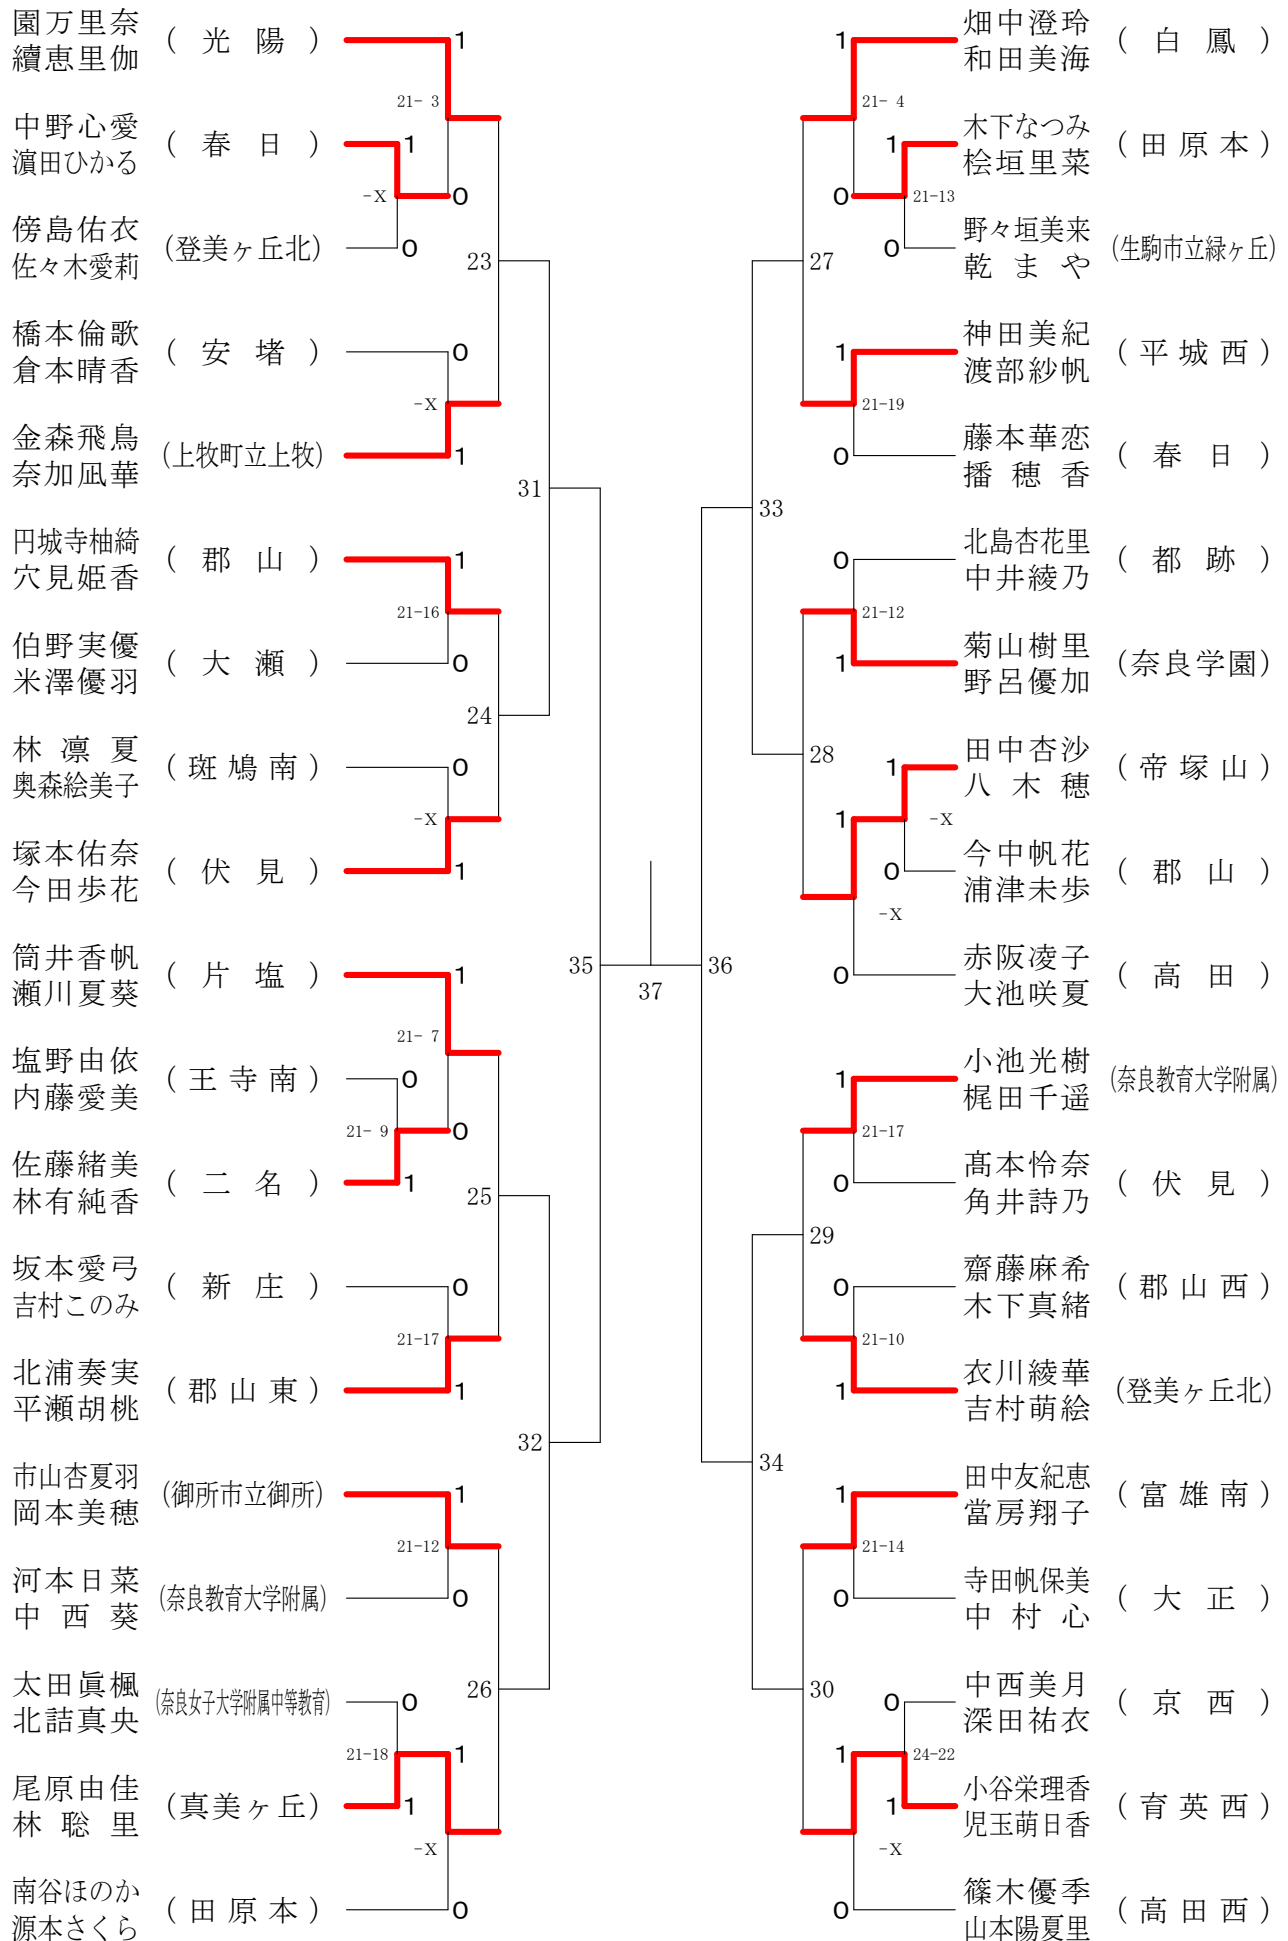

フェスティバル大会

平成29年2月4日-2月5日 田原本中央体育館
女子1年ダブルスA

女子1年ダブルスB

フェスティバル大会

平成29年2月4日-2月5日 田原本中央体育館

女子1年ダブルスC

フェスティバル大会

平成29年2月4日-2月5日 田原本中央体育館

女子1年ダブルスD

フェスティバル大会

平成29年2月4日-2月5日 田原本中央体育館
女子1年ダブルスE

フェスティバル大会

平成29年2月4日-2月5日 田原本中央体育館
女子1年ダブルスF

フェスティバル大会

平成29年2月4日-2月5日 田原本中央体育館
女子2年ダブルスA

フェスティバル大会

平成29年2月4日 - 2月5日 田原本中央体育館

女子2年ダブルスB

フェスティバル大会

平成29年2月4日-2月5日 田原本中央体育館
女子2年ダブルスC

フェスティバル大会

平成29年2月4日-2月5日 田原本中央体育館
女子2年ダブルスD

フェスティバル大会

平成29年2月4日-2月5日 田原本中央体育館

女子2年ダブルスE

フェスティバル大会

平成29年2月4日-2月5日 田原本中央体育館
女子2年ダブルスF