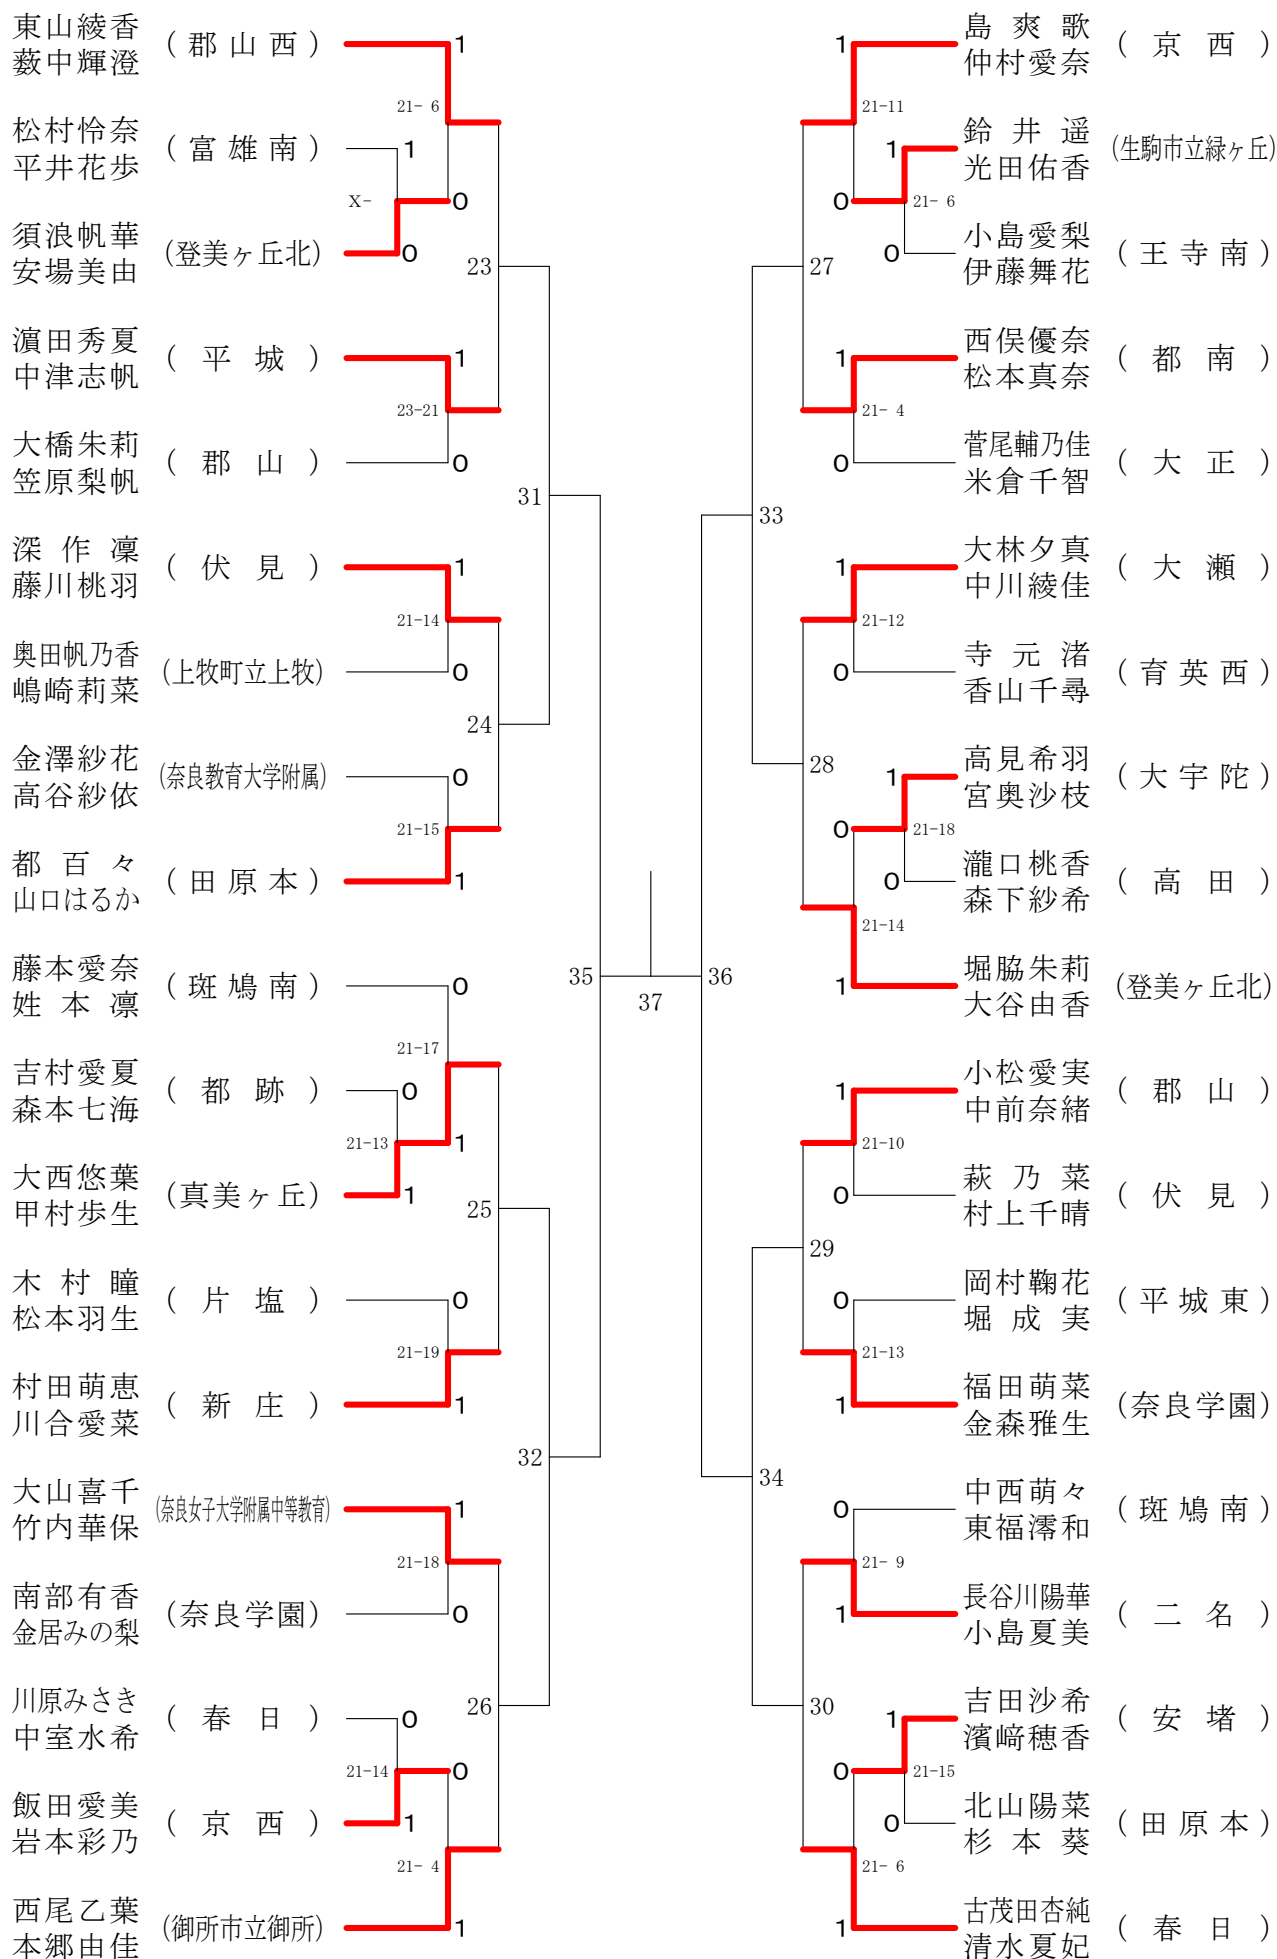

フェスティバル大会

平成29年2月4日-2月5日 田原本中央体育館
女子1年ダブルスA

女子1年ダブルスB

フェスティバル大会

平成29年2月4日-2月5日 田原本中央体育館

女子1年ダブルスC

フェスティバル大会

平成29年2月4日-2月5日 田原本中央体育館

女子1年ダブルスD

フェスティバル大会

平成29年2月4日-2月5日 田原本中央体育館
女子1年ダブルスE

フェスティバル大会

平成29年2月4日-2月5日 田原本中央体育館
女子1年ダブルスF

フェスティバル大会

平成29年2月4日-2月5日 田原本中央体育館
女子2年ダブルスA

フェスティバル大会

平成29年2月4日 - 2月5日 田原本中央体育館

女子2年ダブルスB

フェスティバル大会

平成29年2月4日-2月5日 田原本中央体育館
女子2年ダブルスC

フェスティバル大会

平成29年2月4日-2月5日 田原本中央体育館
女子2年ダブルスD

フェスティバル大会

平成29年2月4日-2月5日 田原本中央体育館

女子2年ダブルスE

フェスティバル大会

平成29年2月4日-2月5日 田原本中央体育館
女子2年ダブルスF