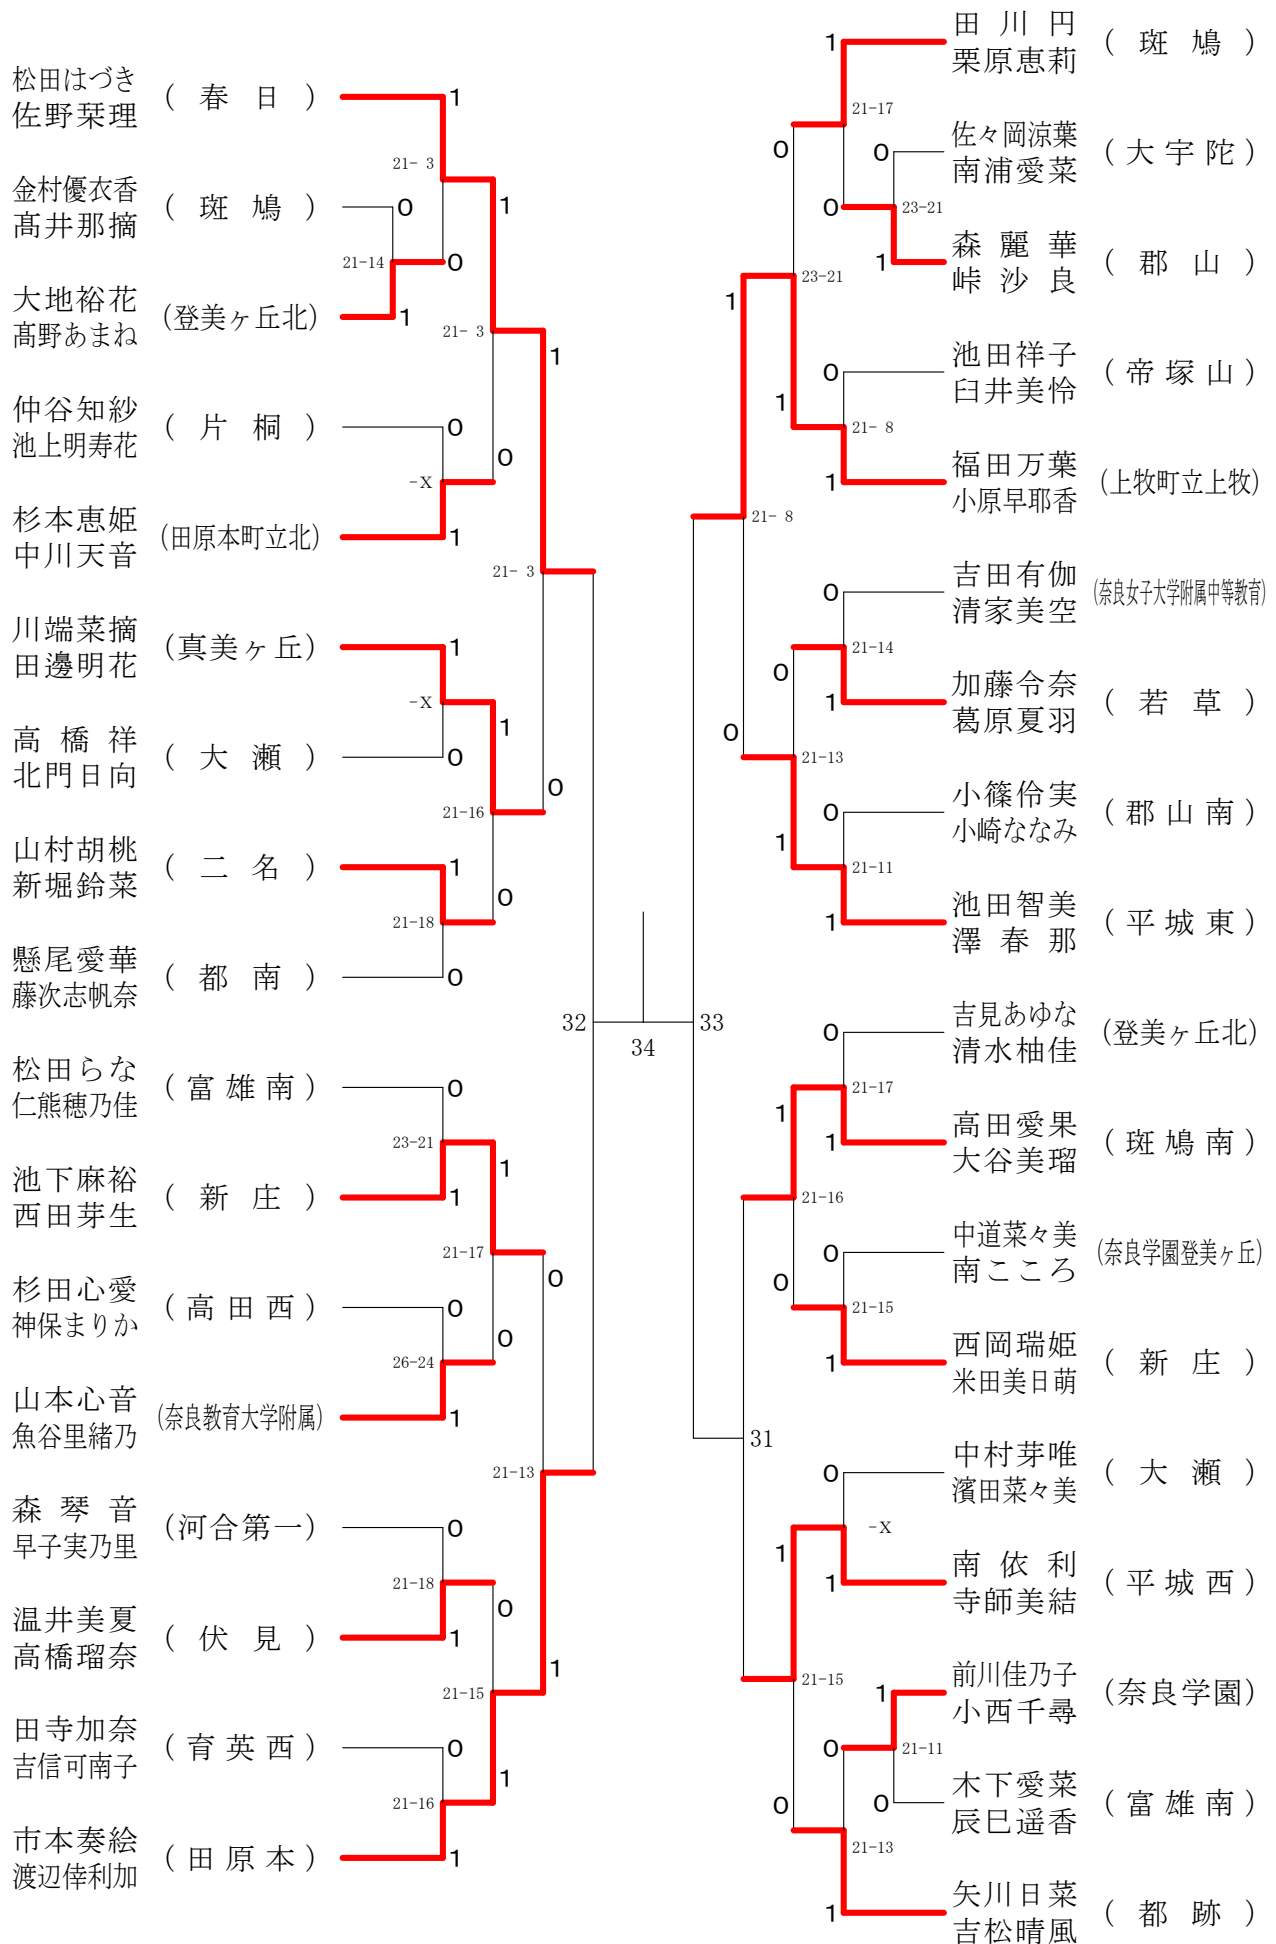

フェスティバル大会

平成29年2月4日-2月5日 田原本中央体育館
女子1年ダブルスA

女子1年ダブルスB

フェスティバル大会

平成29年2月4日-2月5日 田原本中央体育館

女子1年ダブルスC

フェスティバル大会

平成29年2月4日-2月5日 田原本中央体育館

女子1年ダブルスD

フェスティバル大会

平成29年2月4日-2月5日 田原本中央体育館
女子1年ダブルスE

フェスティバル大会

平成29年2月4日-2月5日 田原本中央体育館
女子1年ダブルスF

フェスティバル大会

平成29年2月4日-2月5日 田原本中央体育館
女子2年ダブルスA

フェスティバル大会

平成29年2月4日 - 2月5日 田原本中央体育館

女子2年ダブルスB

フェスティバル大会

平成29年2月4日-2月5日 田原本中央体育館
女子2年ダブルスC

フェスティバル大会

平成29年2月4日-2月5日 田原本中央体育館
女子2年ダブルスD

フェスティバル大会

平成29年2月4日-2月5日 田原本中央体育館

女子2年ダブルスE

フェスティバル大会

平成29年2月4日-2月5日 田原本中央体育館
女子2年ダブルスF