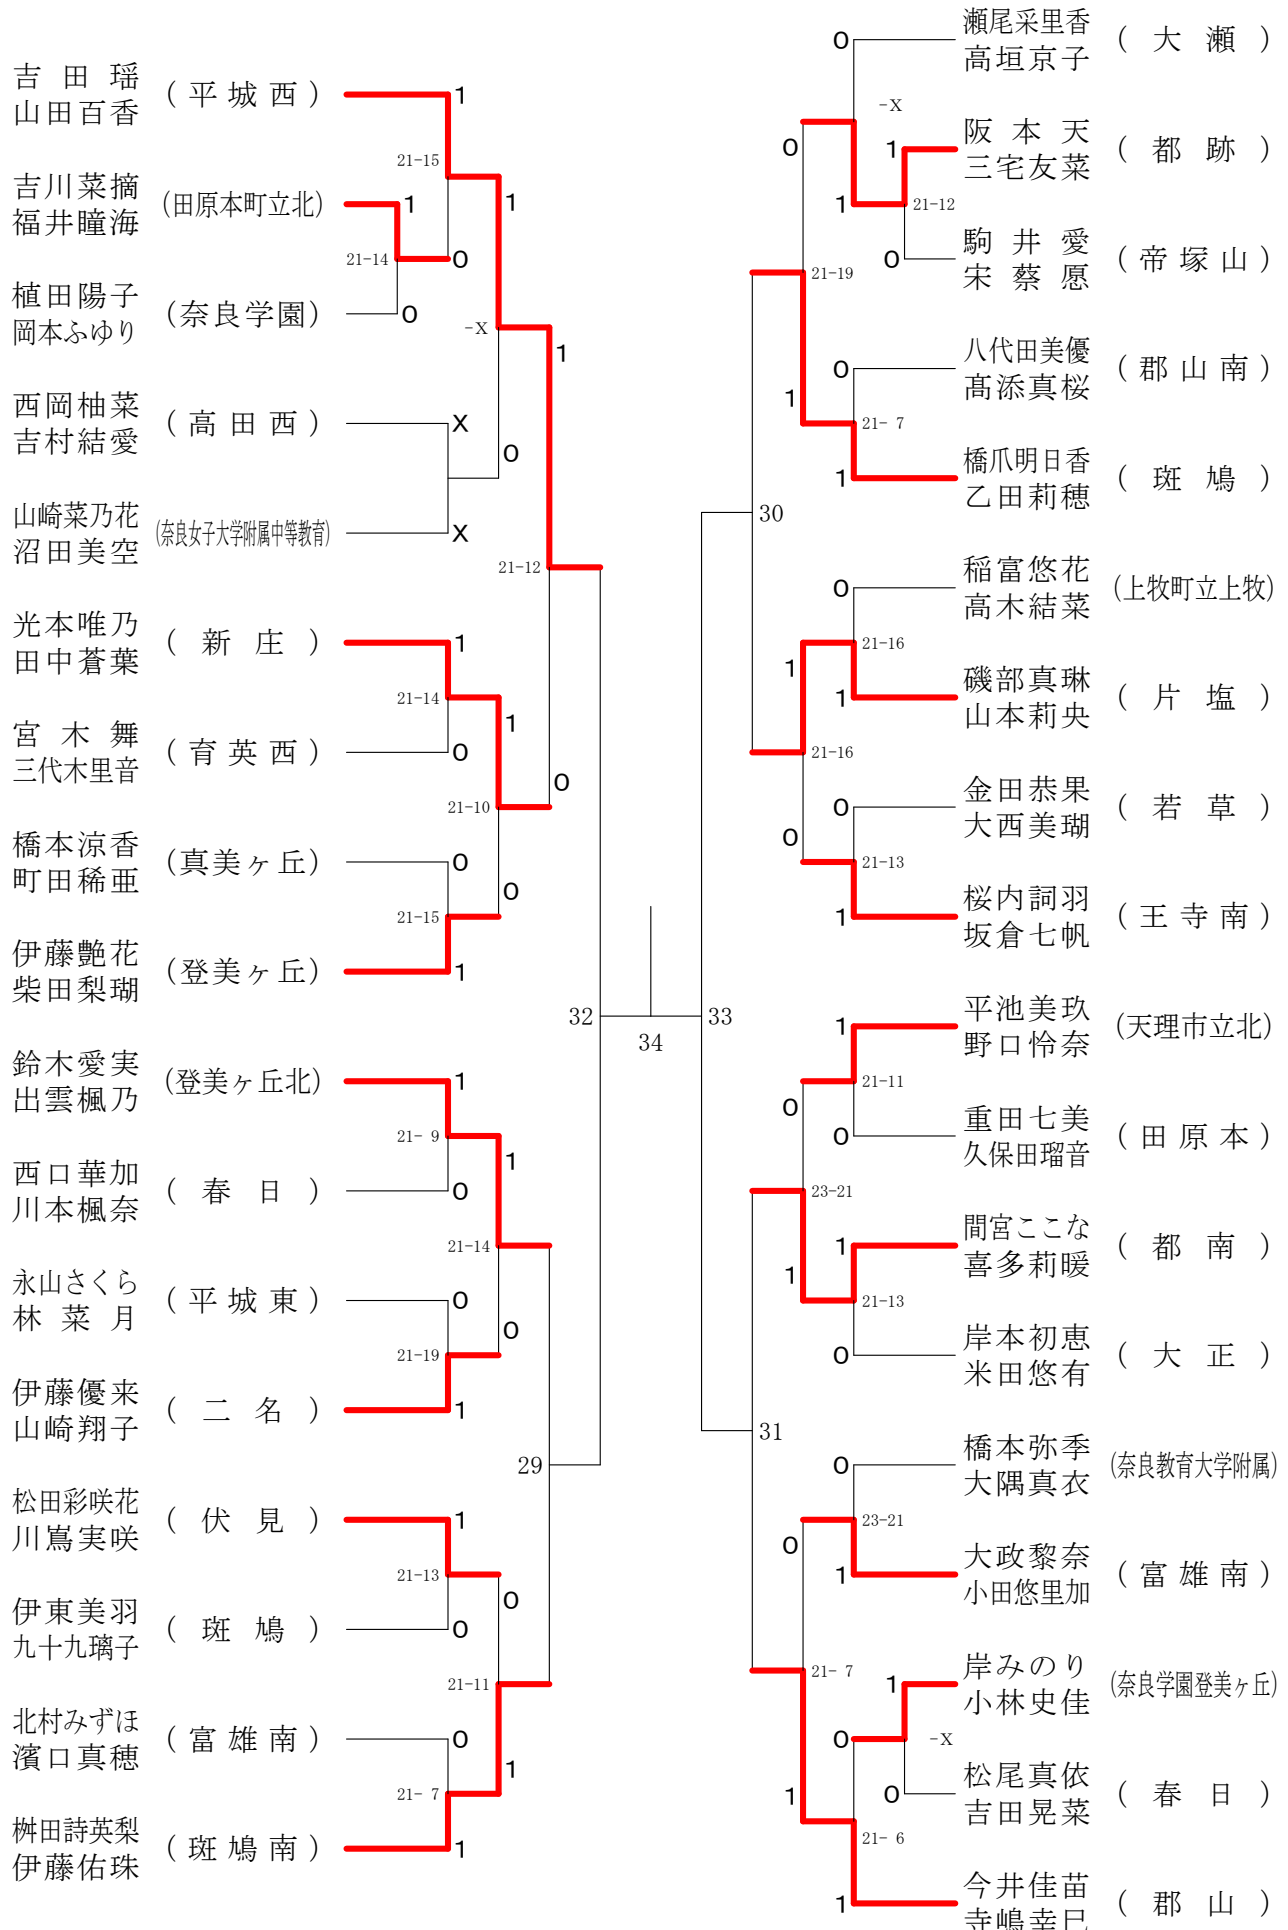

フェスティバル大会

平成29年2月4日-2月5日 田原本中央体育館
女子1年ダブルスA

女子1年ダブルスB

フェスティバル大会

平成29年2月4日-2月5日 田原本中央体育館

女子1年ダブルスC

フェスティバル大会

平成29年2月4日-2月5日 田原本中央体育館

女子1年ダブルスD

フェスティバル大会

平成29年2月4日-2月5日 田原本中央体育館
女子1年ダブルスE

フェスティバル大会

平成29年2月4日-2月5日 田原本中央体育館
女子1年ダブルスF

フェスティバル大会

平成29年2月4日-2月5日 田原本中央体育館
女子2年ダブルスA

フェスティバル大会

平成29年2月4日 - 2月5日 田原本中央体育館

女子2年ダブルスB

フェスティバル大会

平成29年2月4日-2月5日 田原本中央体育館
女子2年ダブルスC

フェスティバル大会

平成29年2月4日-2月5日 田原本中央体育館
女子2年ダブルスD

フェスティバル大会

平成29年2月4日-2月5日 田原本中央体育館

女子2年ダブルスE

フェスティバル大会

平成29年2月4日-2月5日 田原本中央体育館
女子2年ダブルスF