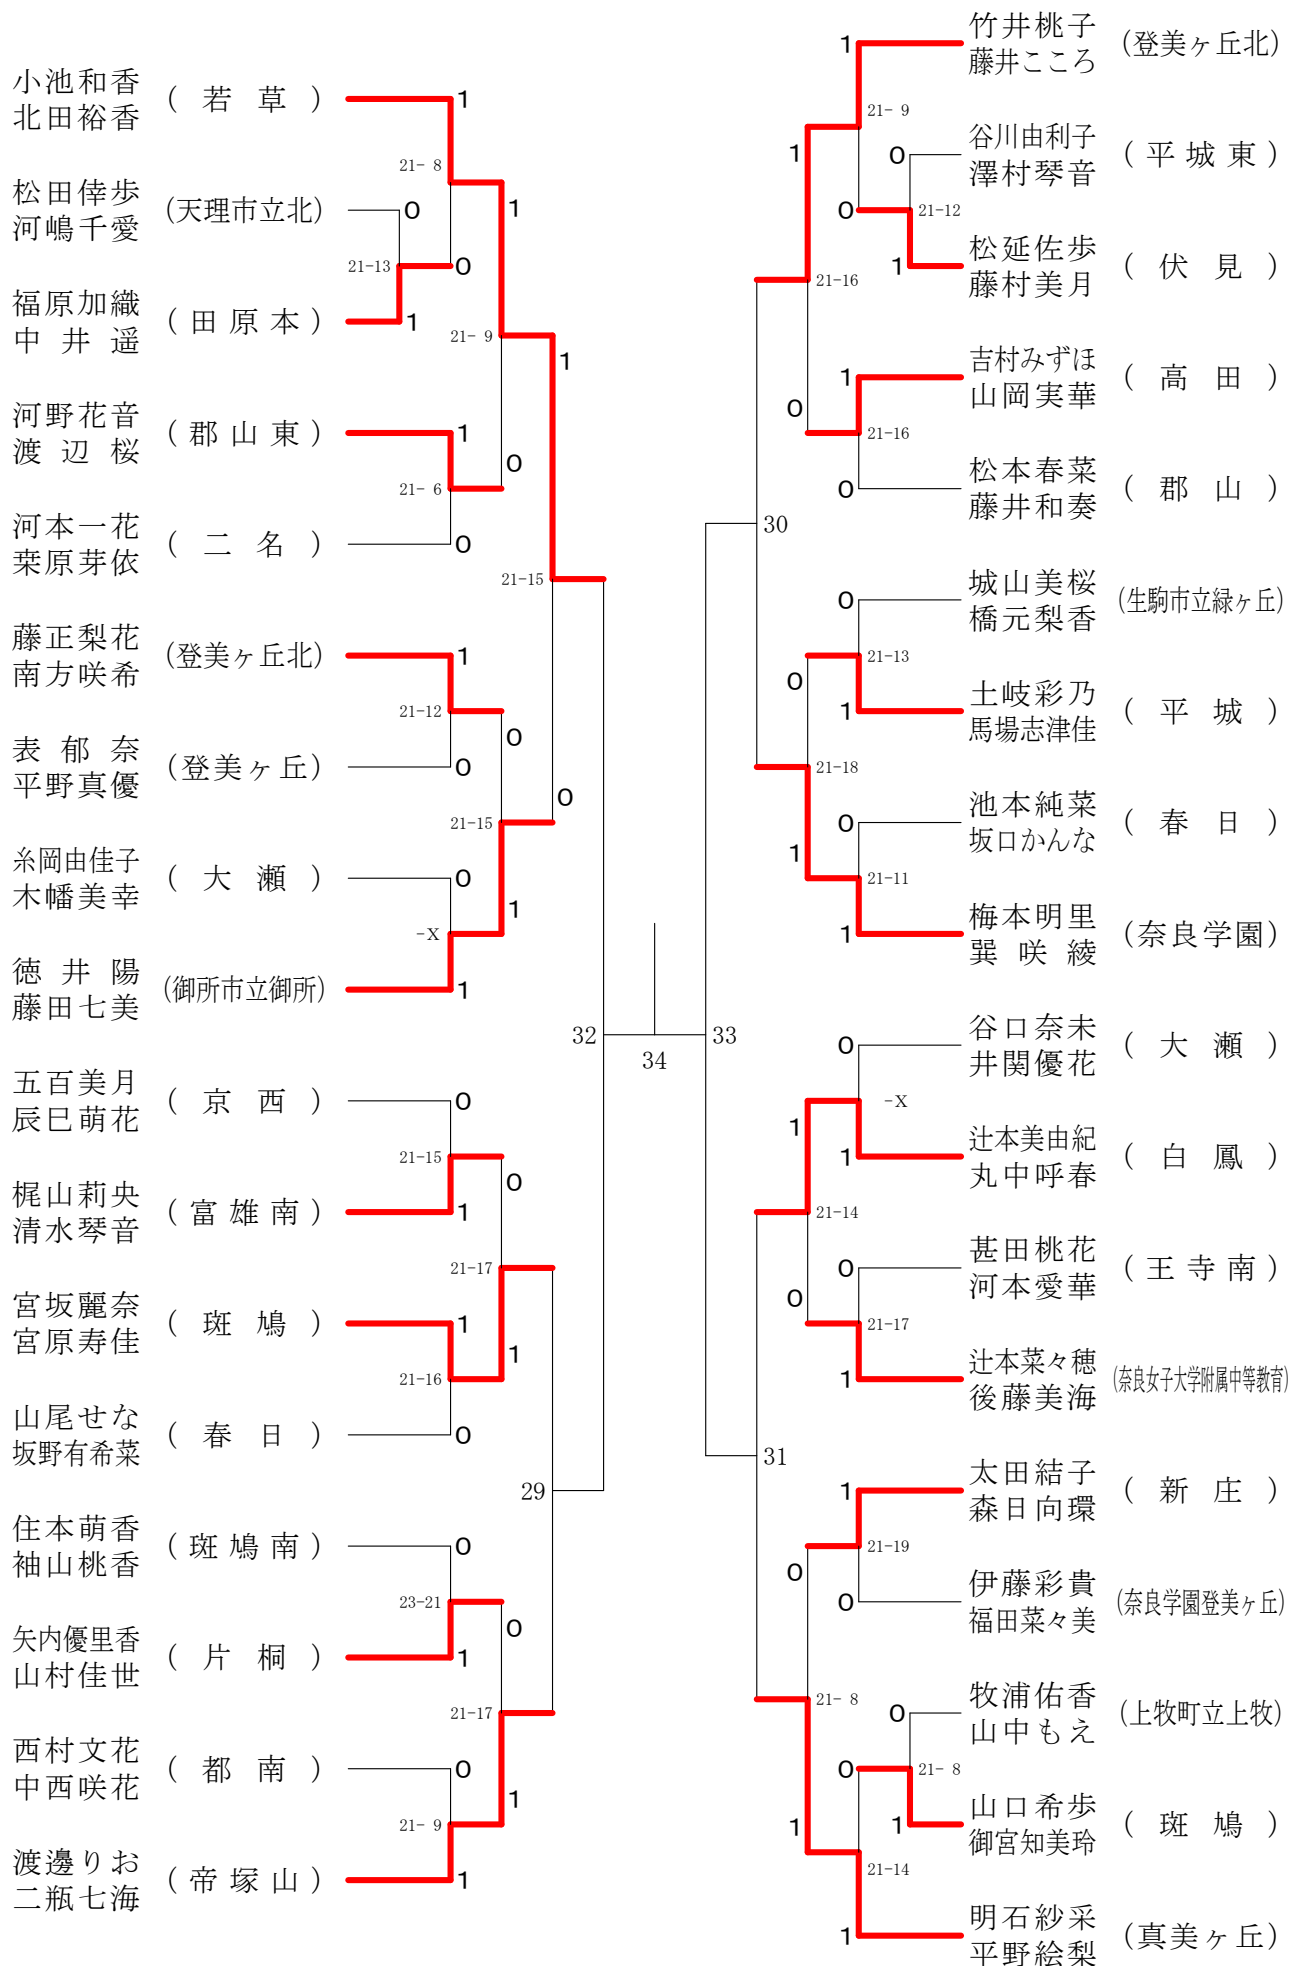

フェスティバル大会

平成29年2月4日-2月5日 田原本中央体育館
女子1年ダブルスA

女子1年ダブルスB

フェスティバル大会

平成29年2月4日-2月5日 田原本中央体育館

女子1年ダブルスC

フェスティバル大会

平成29年2月4日-2月5日 田原本中央体育館

女子1年ダブルスD

フェスティバル大会

平成29年2月4日-2月5日 田原本中央体育館
女子1年ダブルスE

フェスティバル大会

平成29年2月4日-2月5日 田原本中央体育館
女子1年ダブルスF

フェスティバル大会

平成29年2月4日-2月5日 田原本中央体育館
女子2年ダブルスA

フェスティバル大会

平成29年2月4日 - 2月5日 田原本中央体育館

女子2年ダブルスB

フェスティバル大会

平成29年2月4日-2月5日 田原本中央体育館
女子2年ダブルスC

フェスティバル大会

平成29年2月4日-2月5日 田原本中央体育館
女子2年ダブルスD

フェスティバル大会

平成29年2月4日-2月5日 田原本中央体育館

女子2年ダブルスE

フェスティバル大会

平成29年2月4日-2月5日 田原本中央体育館
女子2年ダブルスF