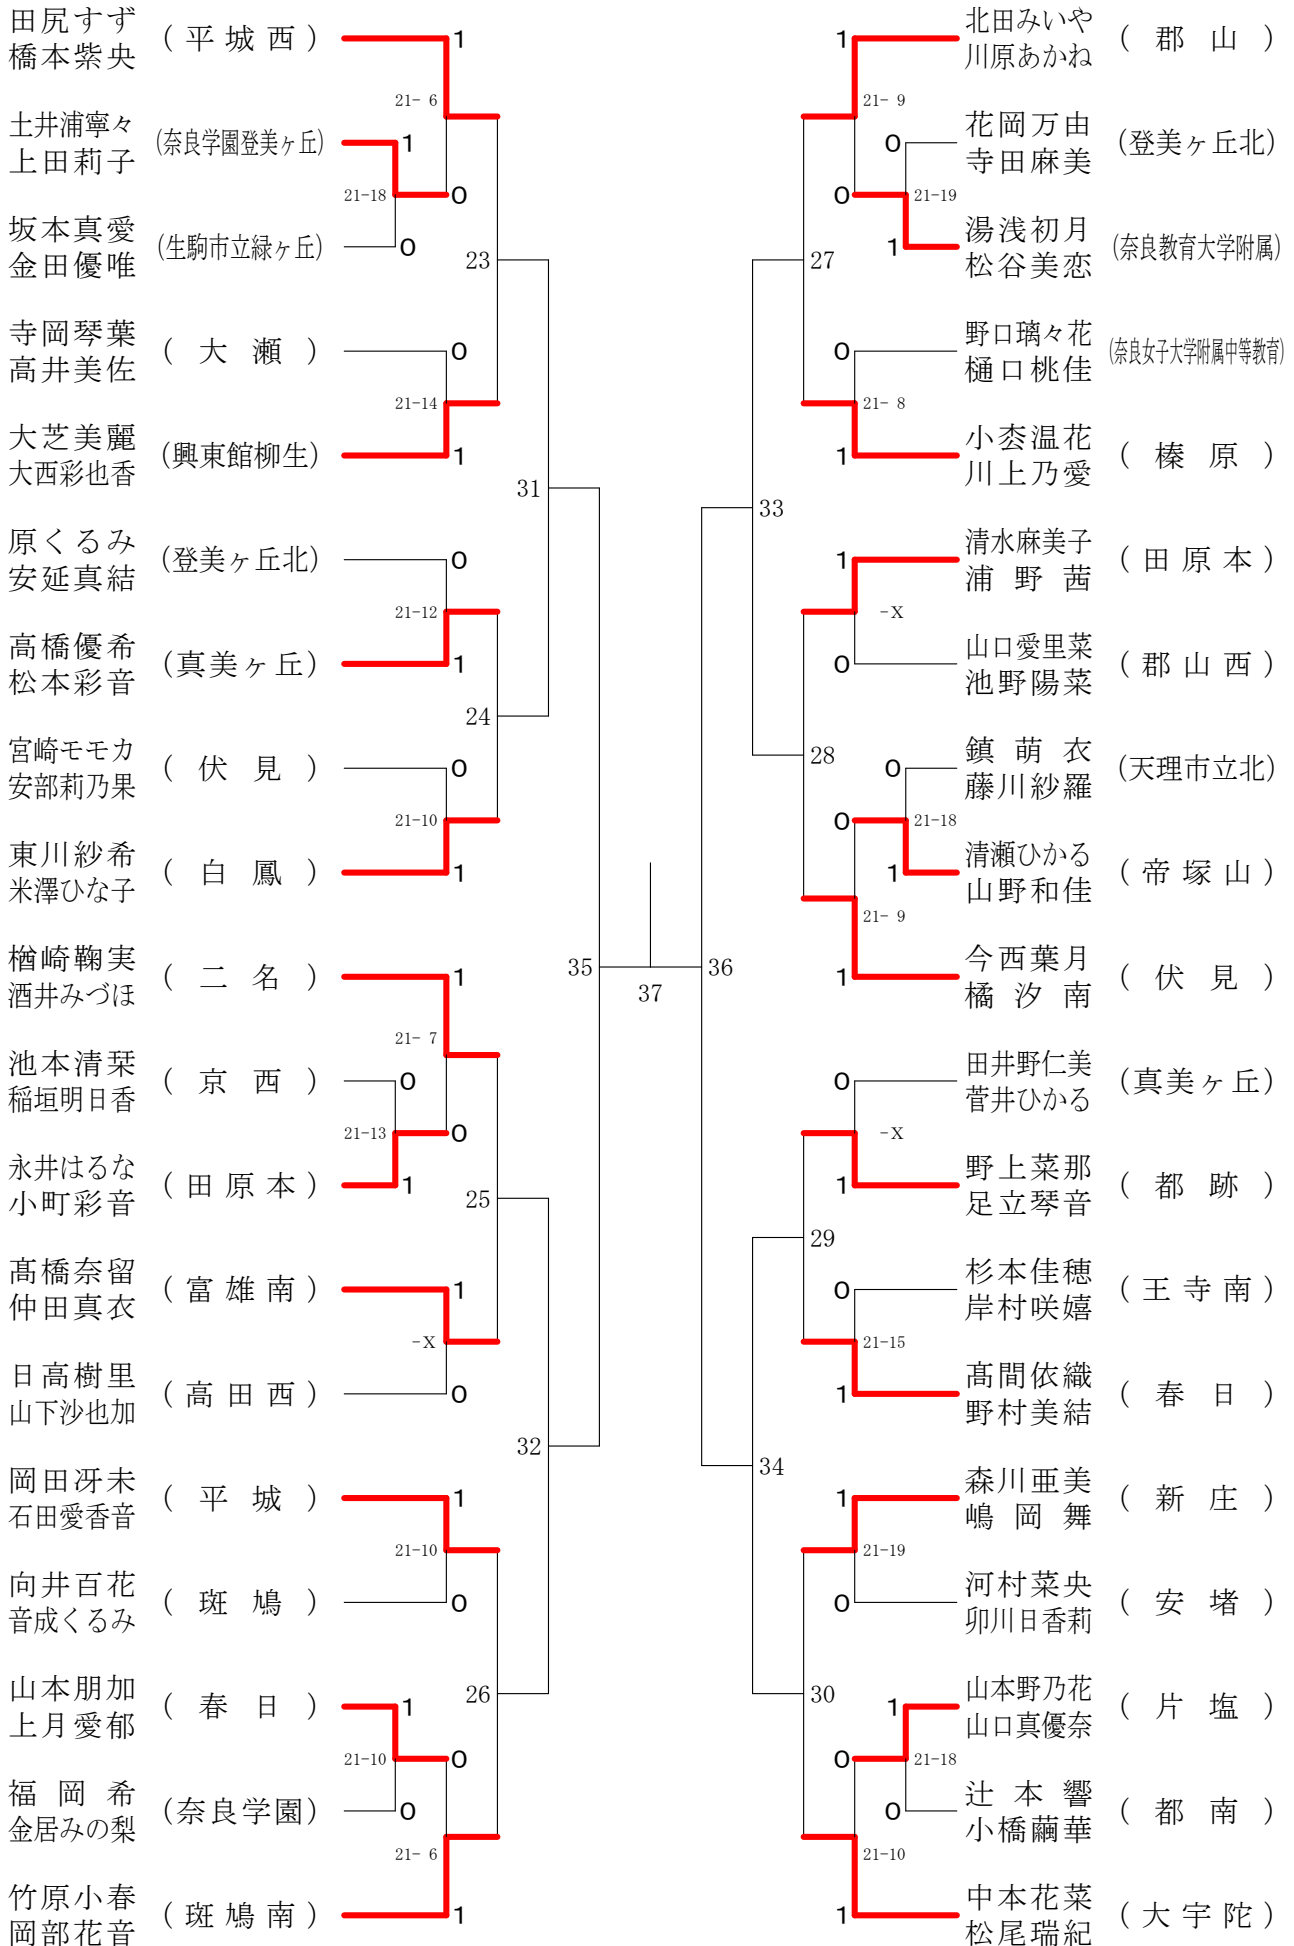

フェスティバル大会

平成29年2月4日-2月5日 田原本中央体育館
女子1年ダブルスA

女子1年ダブルスB

フェスティバル大会

平成29年2月4日-2月5日 田原本中央体育館

女子1年ダブルスC

フェスティバル大会

平成29年2月4日-2月5日 田原本中央体育館

女子1年ダブルスD

フェスティバル大会

平成29年2月4日-2月5日 田原本中央体育館
女子1年ダブルスE

フェスティバル大会

平成29年2月4日-2月5日 田原本中央体育館
女子1年ダブルスF

フェスティバル大会

平成29年2月4日-2月5日 田原本中央体育館
女子2年ダブルスA

フェスティバル大会

平成29年2月4日 - 2月5日 田原本中央体育館

女子2年ダブルスB

フェスティバル大会

平成29年2月4日-2月5日 田原本中央体育館
女子2年ダブルスC

フェスティバル大会

平成29年2月4日-2月5日 田原本中央体育館
女子2年ダブルスD

フェスティバル大会

平成29年2月4日-2月5日 田原本中央体育館

女子2年ダブルスE

フェスティバル大会

平成29年2月4日-2月5日 田原本中央体育館
女子2年ダブルスF