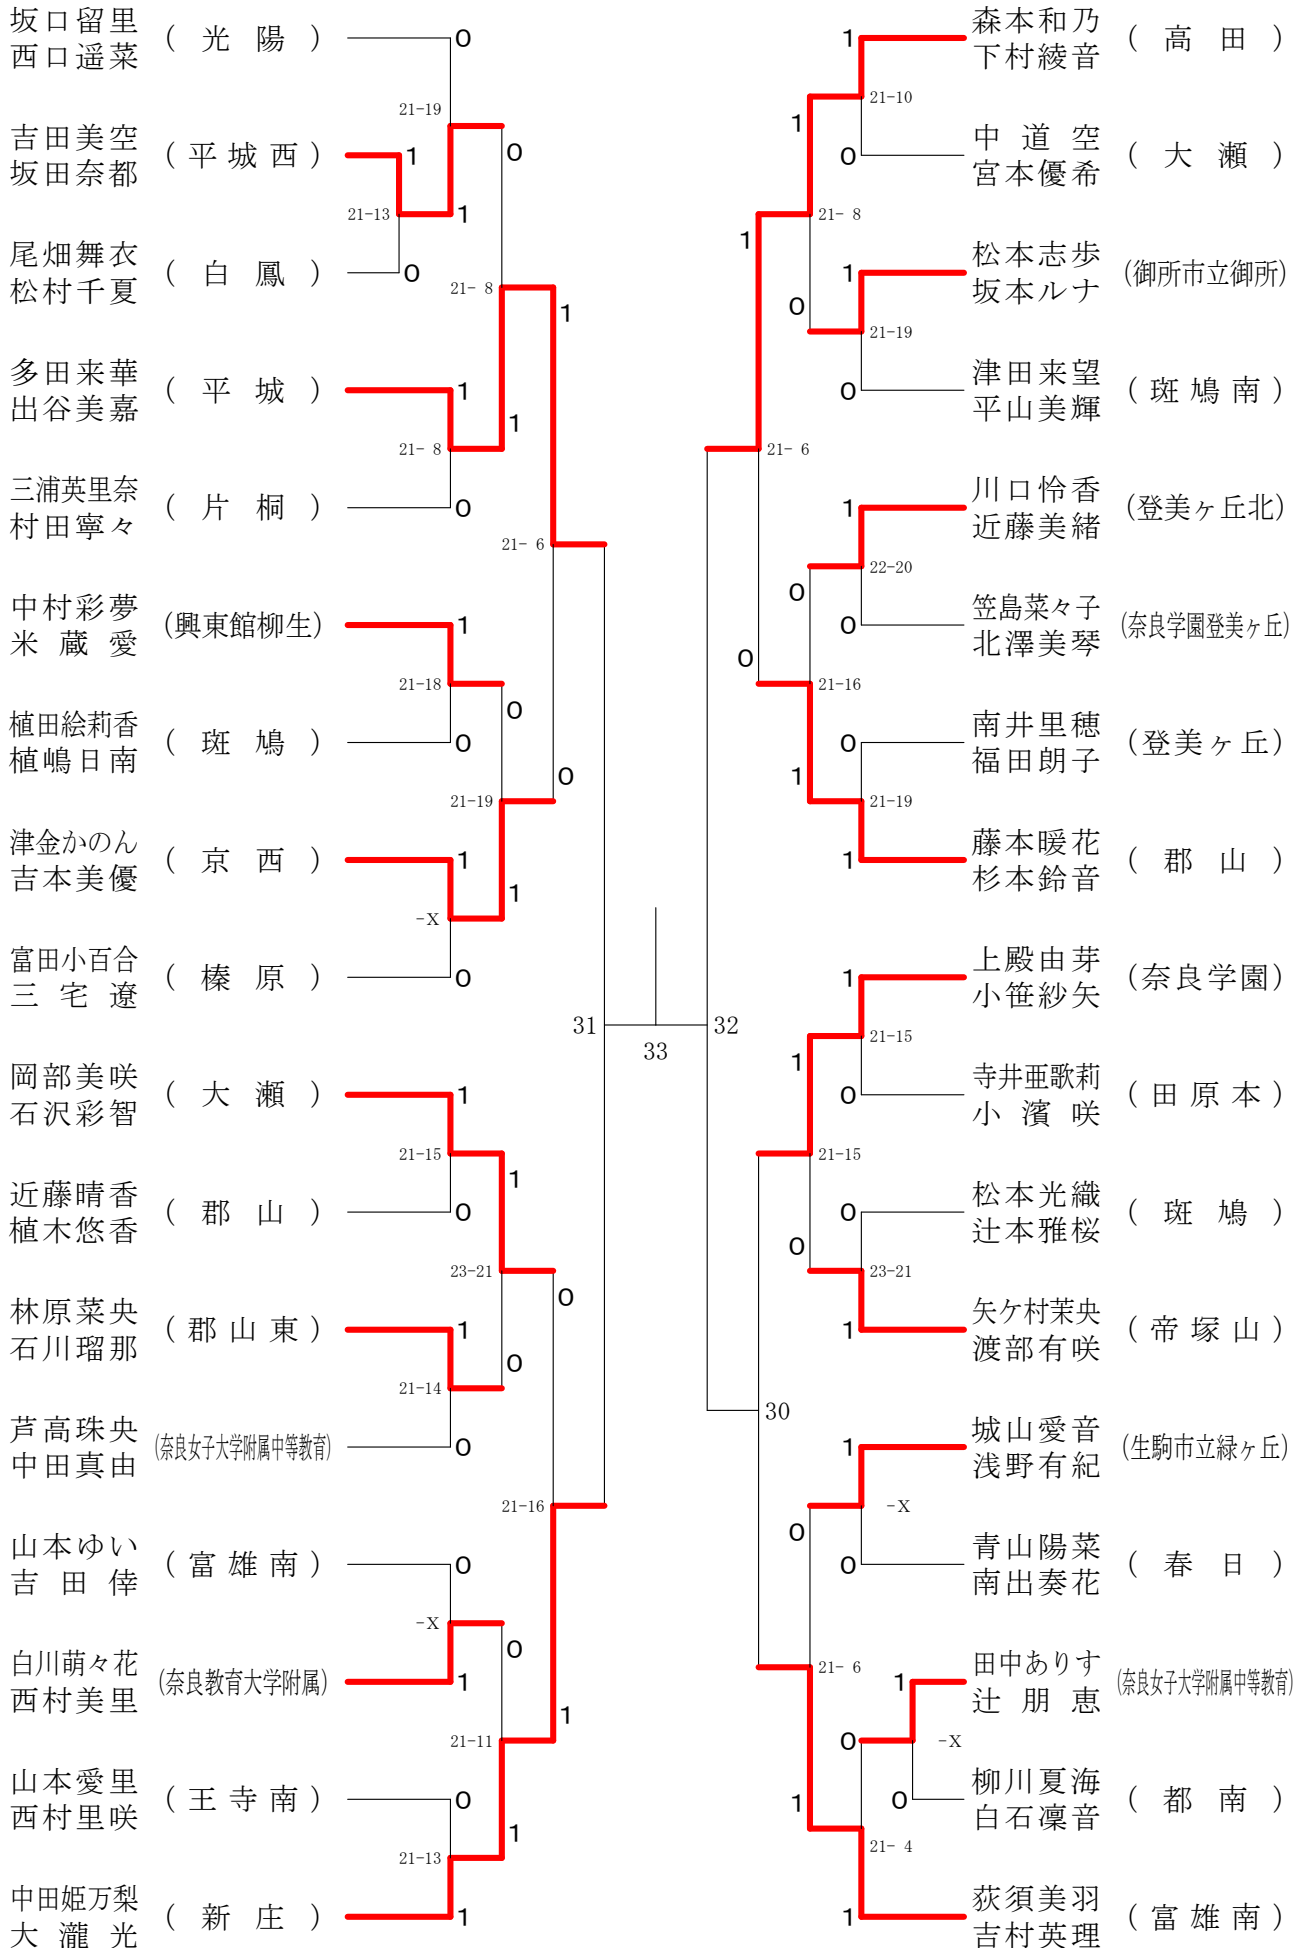

フェスティバル大会

平成29年2月4日-2月5日 田原本中央体育館
女子1年ダブルスA

女子1年ダブルスB

フェスティバル大会

平成29年2月4日-2月5日 田原本中央体育館

女子1年ダブルスC

フェスティバル大会

平成29年2月4日-2月5日 田原本中央体育館

女子1年ダブルスD

フェスティバル大会

平成29年2月4日-2月5日 田原本中央体育館
女子1年ダブルスE

フェスティバル大会

平成29年2月4日-2月5日 田原本中央体育館
女子1年ダブルスF

フェスティバル大会

平成29年2月4日-2月5日 田原本中央体育館
女子2年ダブルスA

フェスティバル大会

平成29年2月4日 - 2月5日 田原本中央体育館

女子2年ダブルスB

フェスティバル大会

平成29年2月4日-2月5日 田原本中央体育館
女子2年ダブルスC

フェスティバル大会

平成29年2月4日-2月5日 田原本中央体育館
女子2年ダブルスD

フェスティバル大会

平成29年2月4日-2月5日 田原本中央体育館

女子2年ダブルスE

フェスティバル大会

平成29年2月4日-2月5日 田原本中央体育館
女子2年ダブルスF