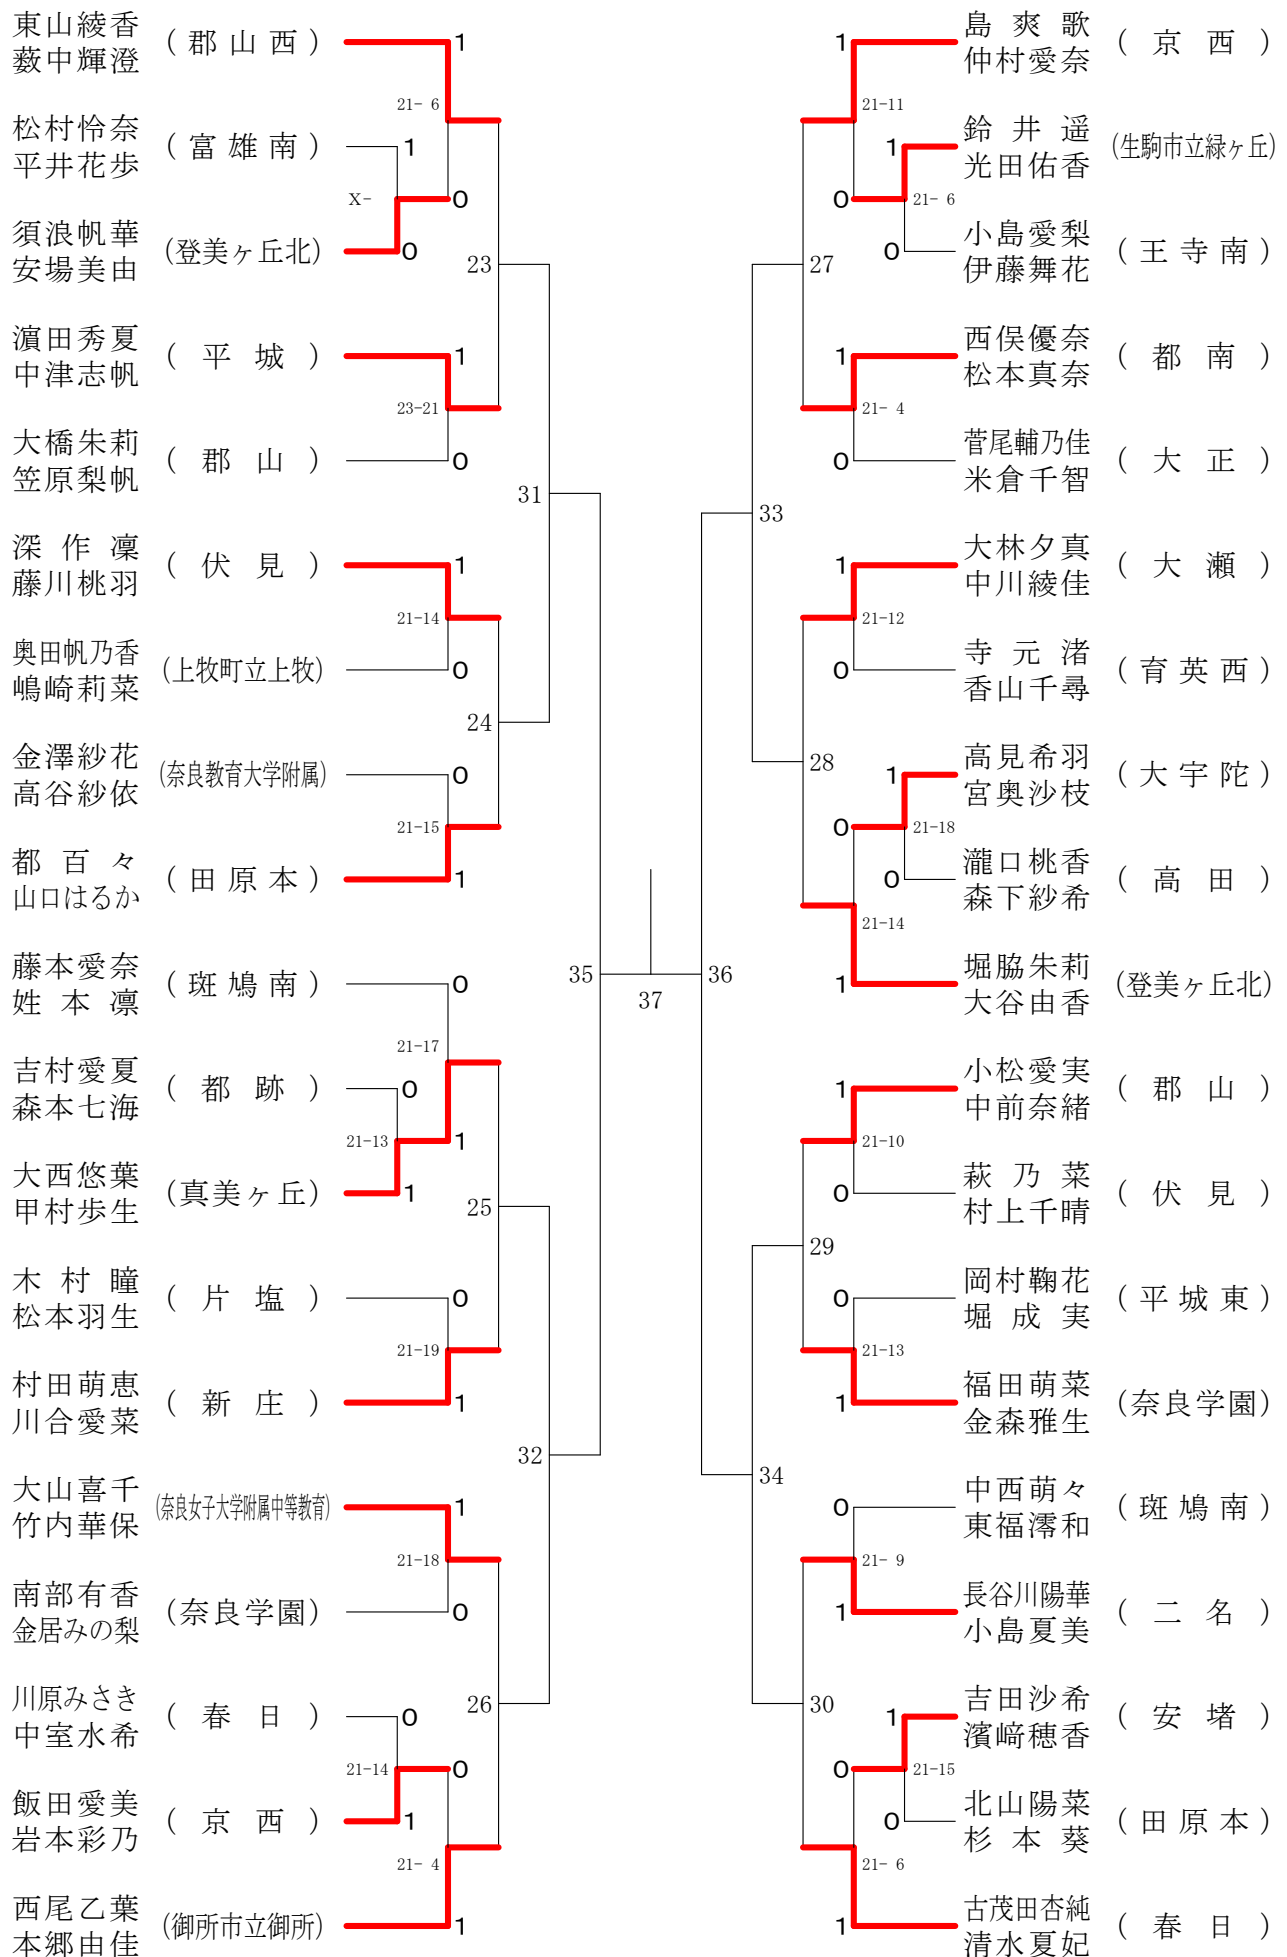

フェスティバル大会

平成29年2月4日-2月5日 田原本中央体育館
女子2年ダブルスD