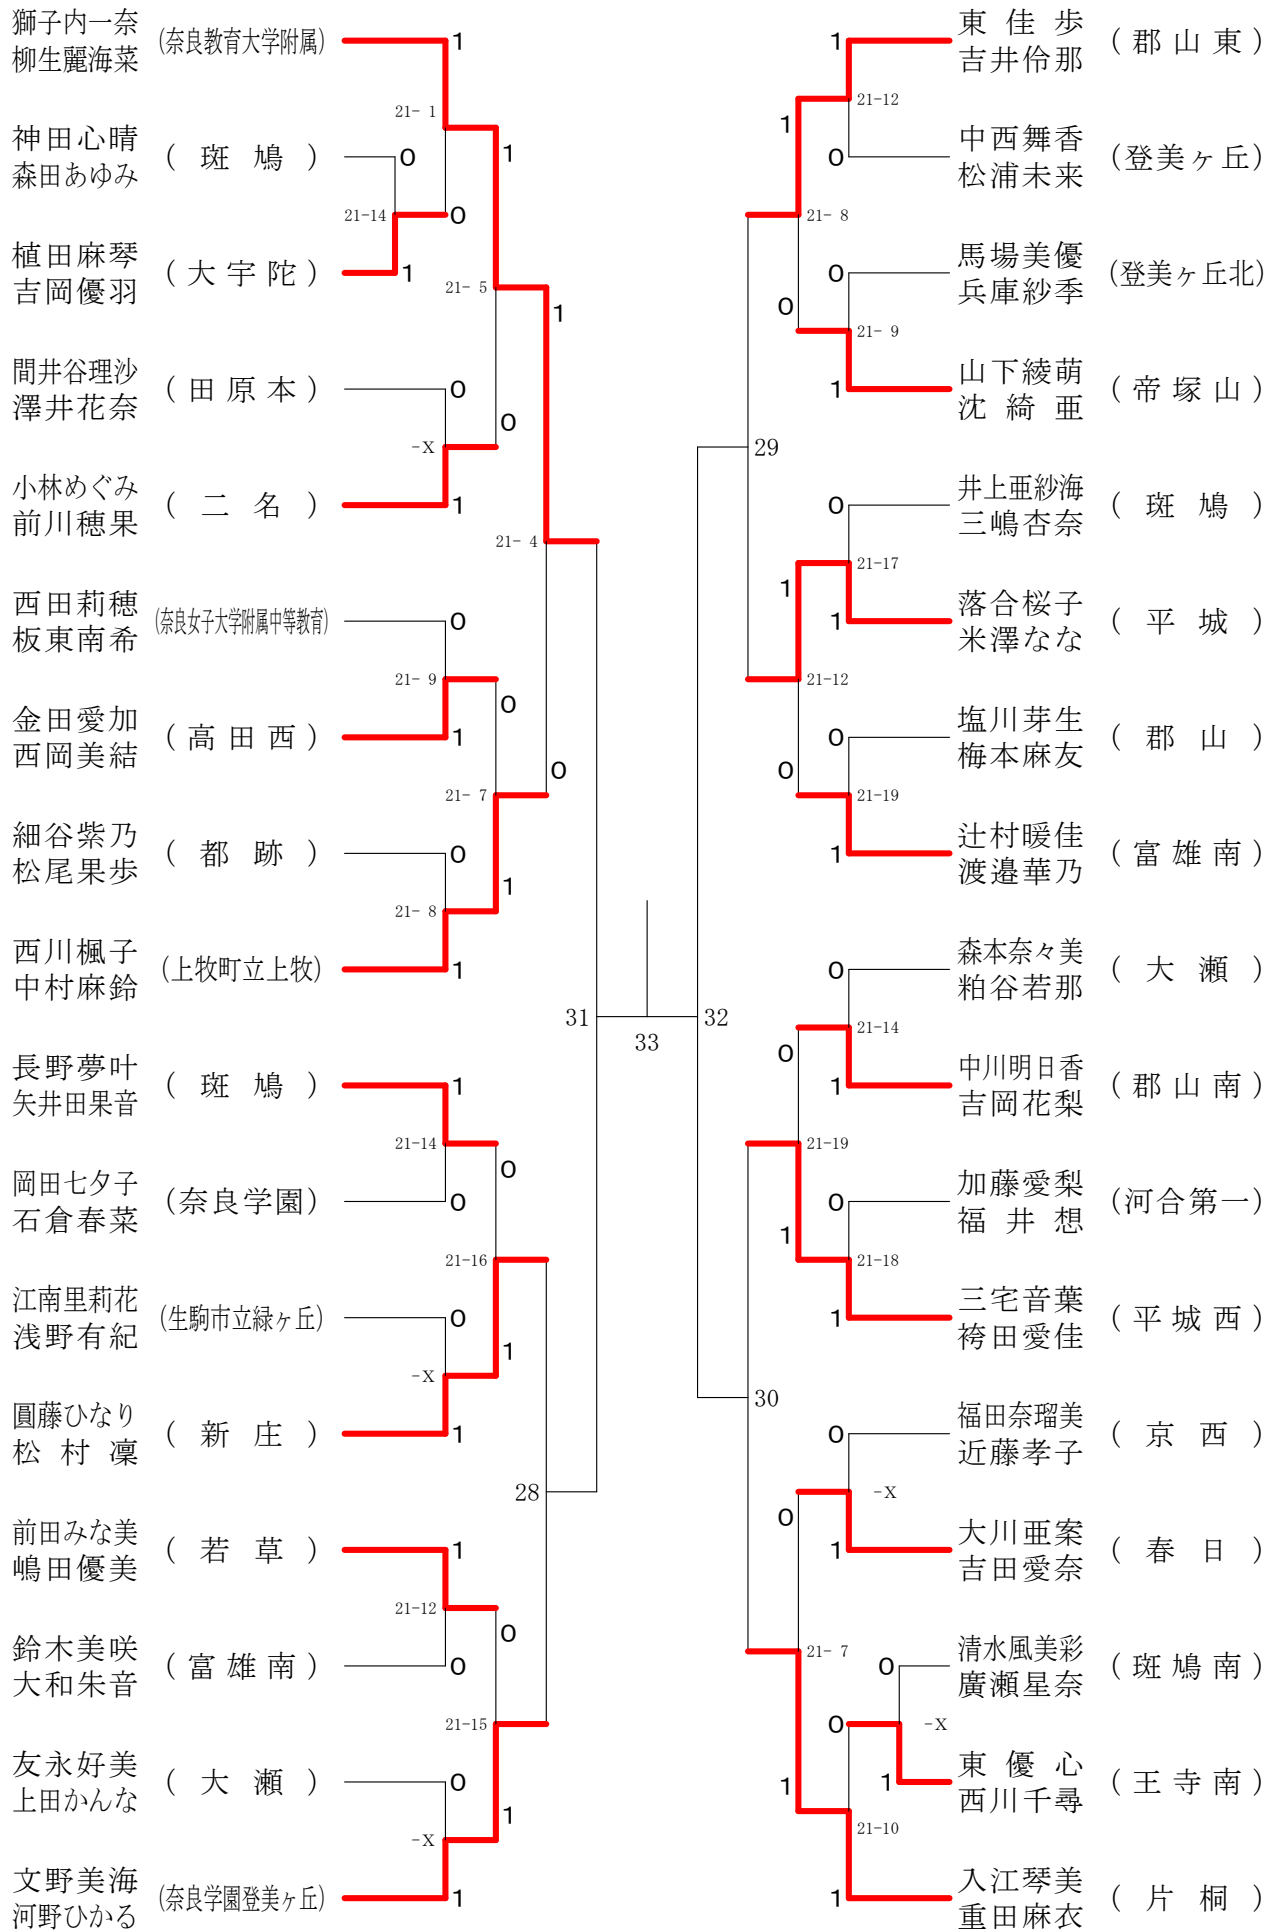

フェスティバル大会

平成29年2月4日-2月5日 田原本中央体育館  
女子1年ダブルスA

フェスティバル大会

平成29年2月4日-2月5日 田原本中央体育館

女子1年ダブルスB

フェスティバル大会

平成29年2月4日-2月5日 田原本中央体育館

女子1年ダブルスC

## 女子1年ダブルスD

フェスティバル大会

平成29年2月4日-2月5日 田原本中央体育館  
女子1年ダブルスE

平成29年2月4日-2月5日 田原本中央体育館  
女子2年ダブルスC

# フェスティバル大会

平成29年2月4日-2月5日 田原本中央体育館  
女子2年ダブルスD