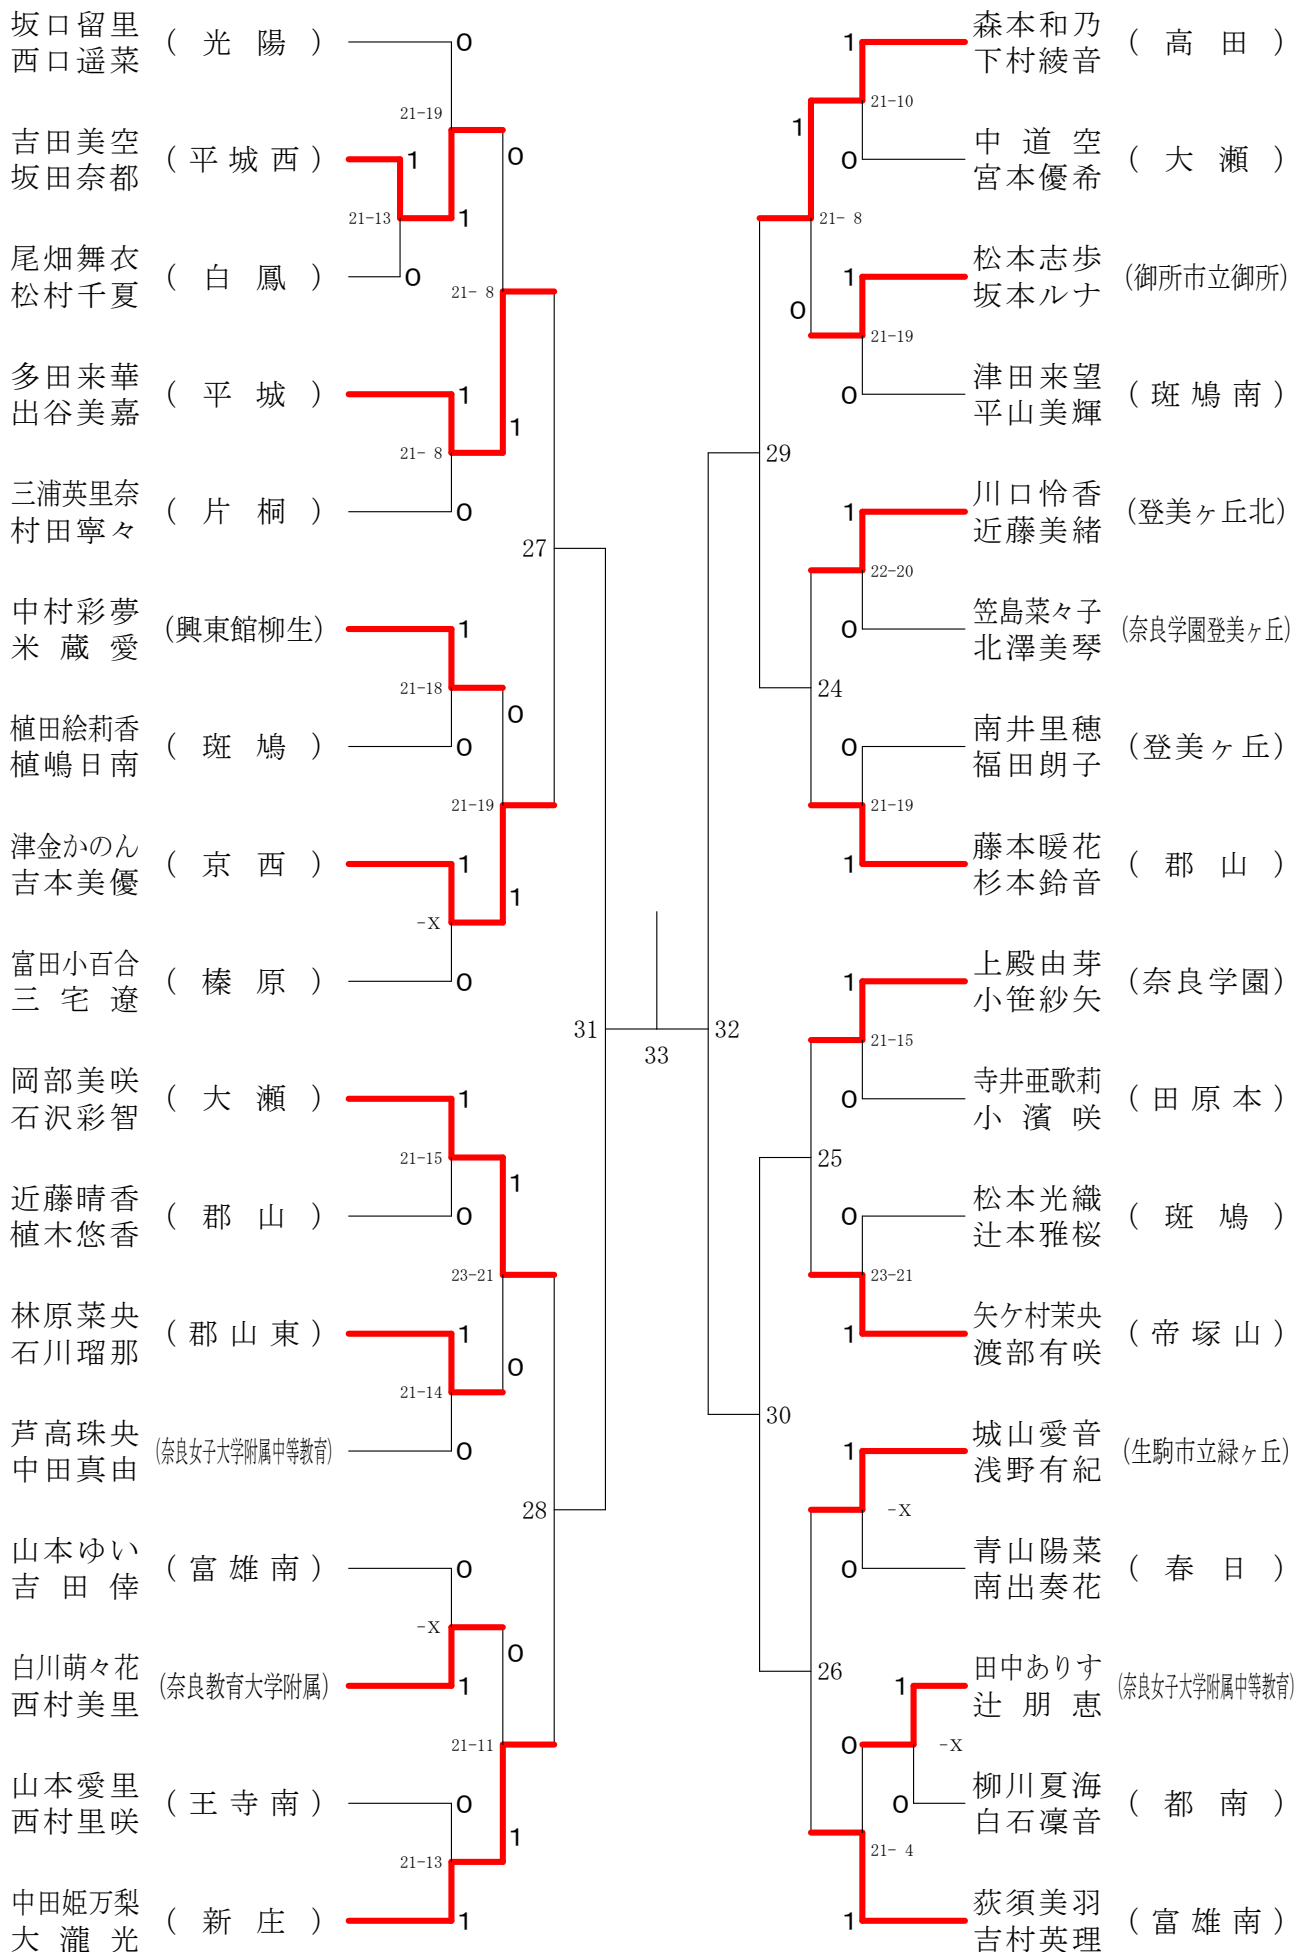

## 女子1年ダブルスD

フェスティバル大会

平成29年2月4日-2月5日 田原本中央体育館  
女子1年ダブルスE

# フェスティバル大会

平成29年2月4日 - 2月5日 田原本中央体育館  
女子1年ダブルスF

フェスティバル大会

平成29年2月4日-2月5日 田原本中央体育館  
女子2年ダブルスA

フェスティバル大会

平成29年2月4日-2月5日 田原本中央体育館

女子2年ダブルスB

フェスティバル大会

平成29年2月4日-2月5日 田原本中央体育館  
女子2年ダブルスC

# フェスティバル大会

平成29年2月4日-2月5日 田原本中央体育館  
女子2年ダブルスD