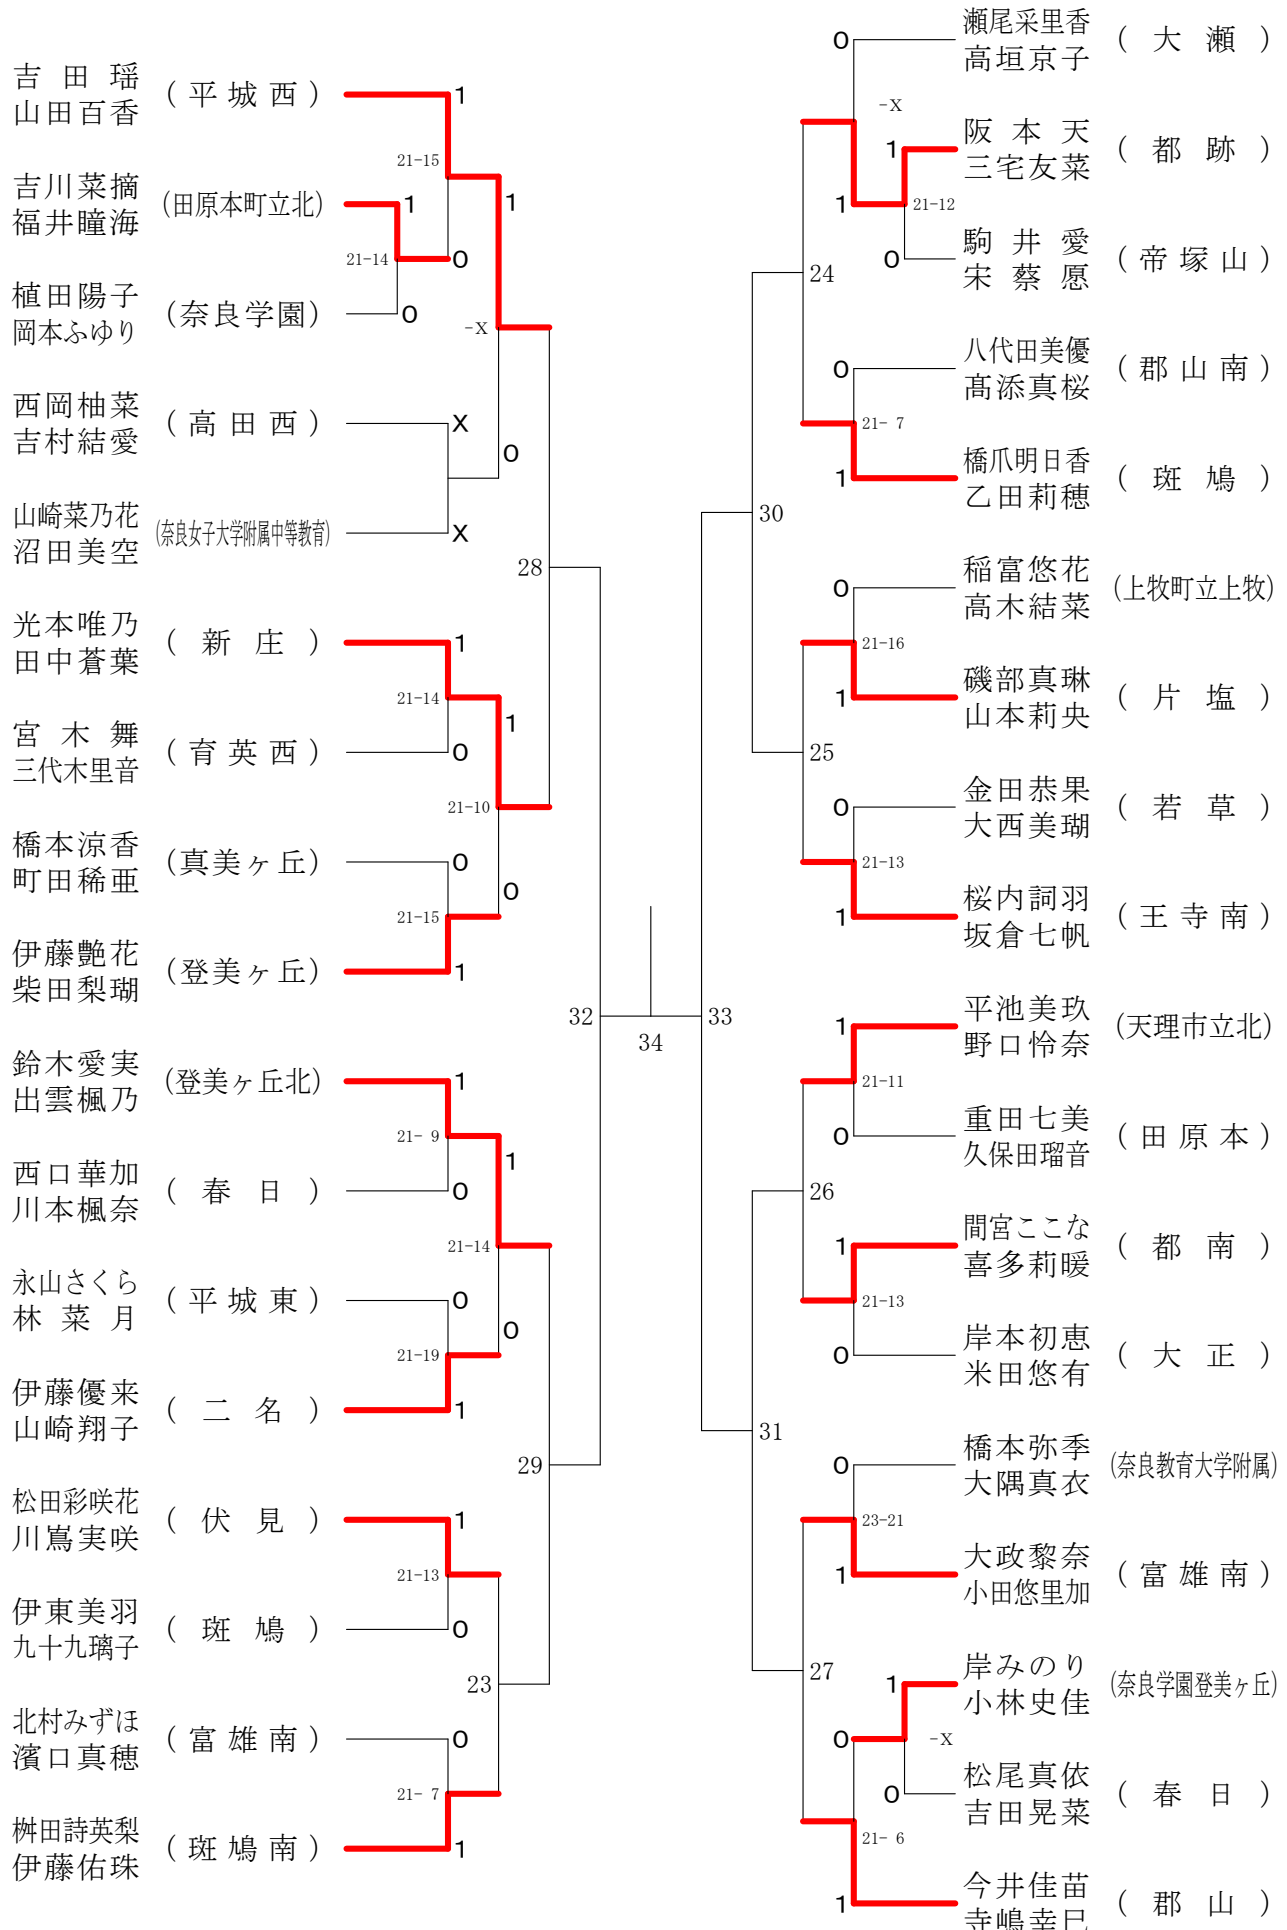

フェスティバル大会

平成29年2月4日-2月5日 田原本中央体育館  
女子1年ダブルスA

フェスティバル大会

平成29年2月4日-2月5日 田原本中央体育館

女子1年ダブルスB

フェスティバル大会

平成29年2月4日-2月5日 田原本中央体育館

女子1年ダブルスC

## 女子1年ダブルスD

フェスティバル大会

平成29年2月4日-2月5日 田原本中央体育館  
女子1年ダブルスE

平成29年2月4日-2月5日 田原本中央体育館  
女子2年ダブルスC

# フェスティバル大会

平成29年2月4日-2月5日 田原本中央体育館  
女子2年ダブルスD