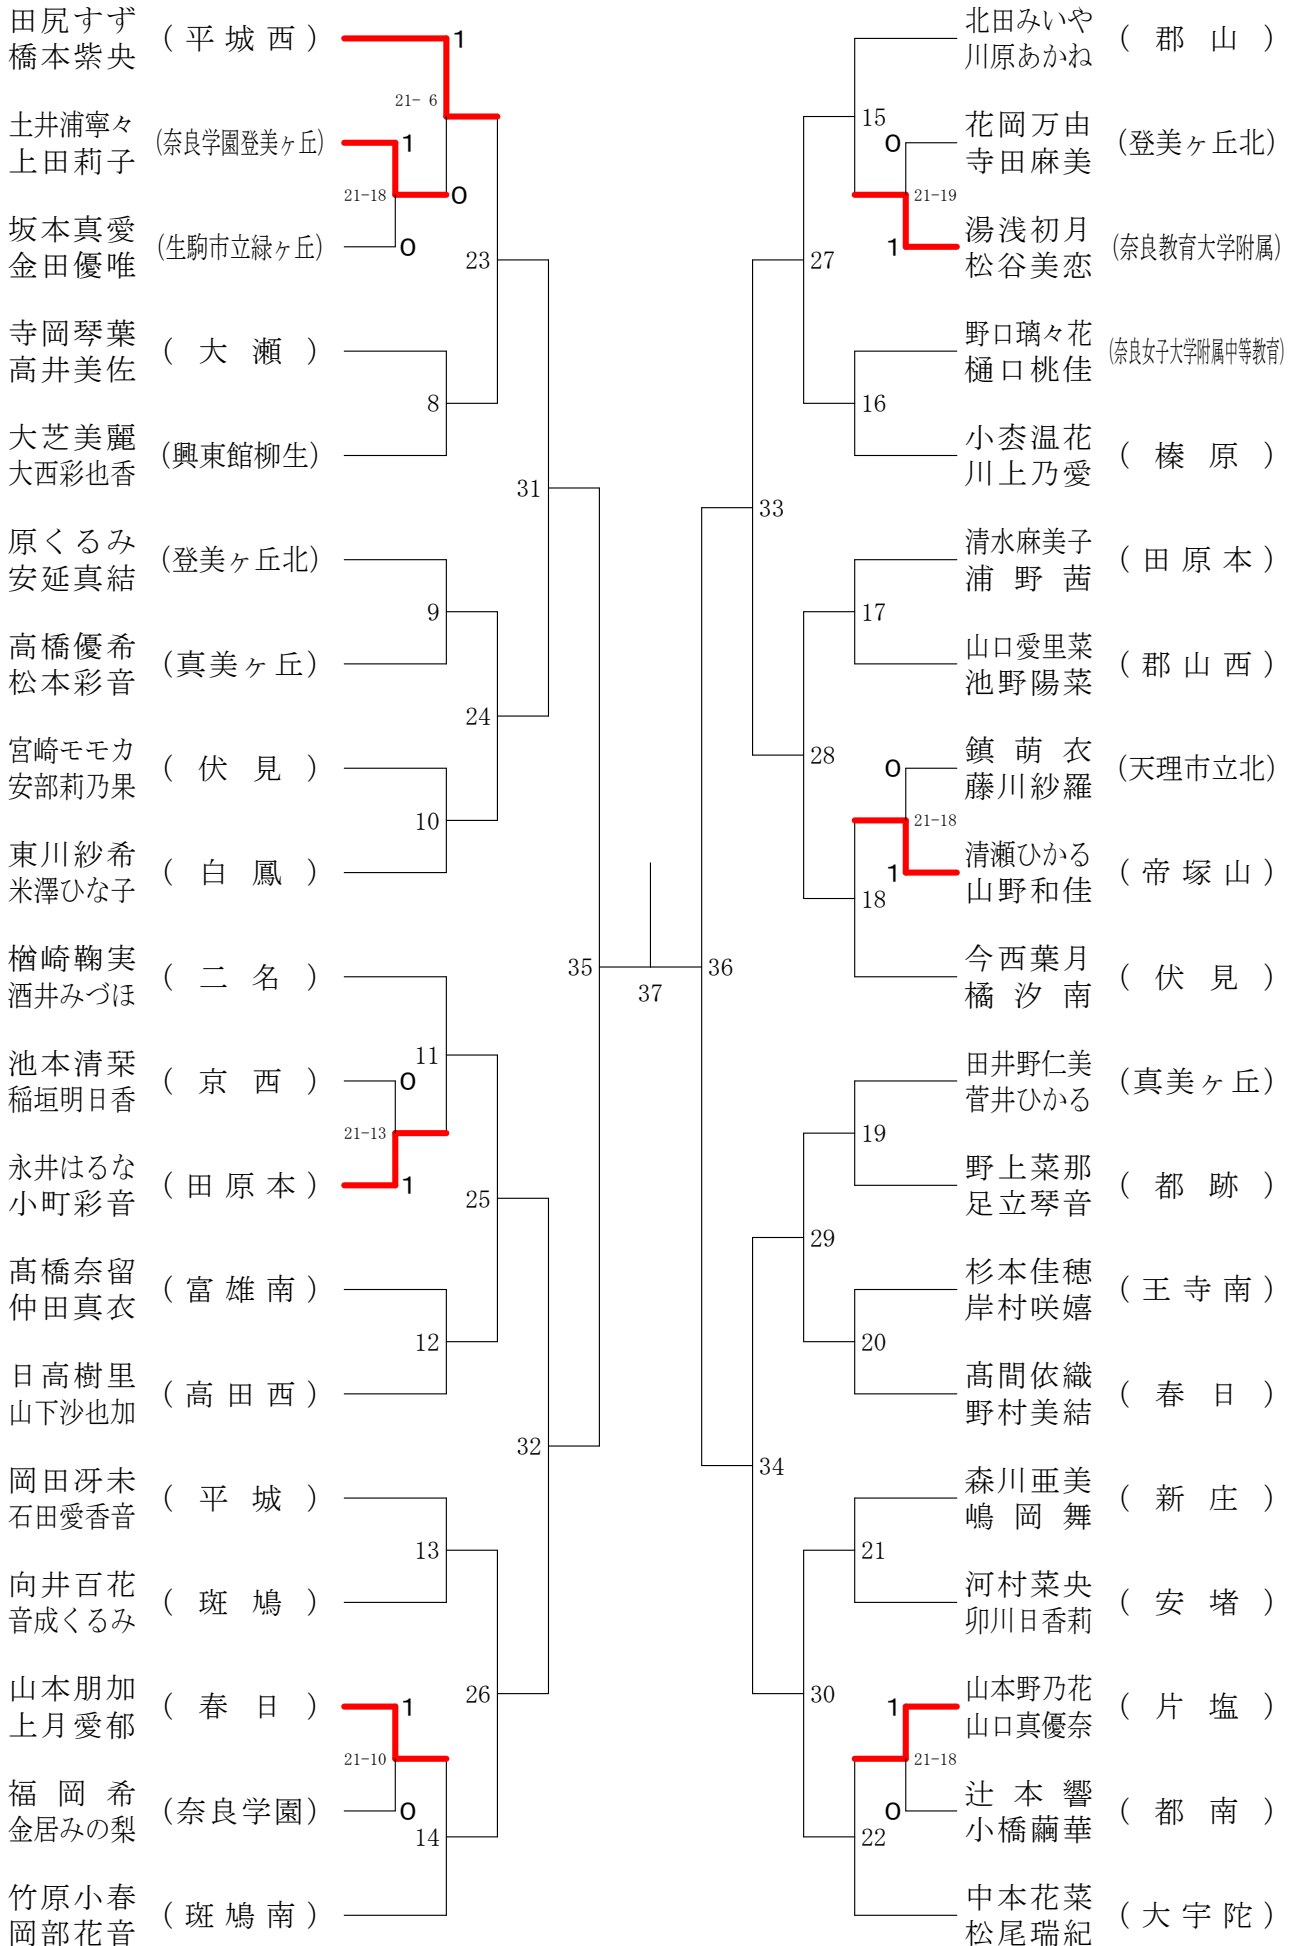

フェスティバル大会

平成29年2月4日 - 2月5日 田原本中央体育館
女子2年ダブルスE