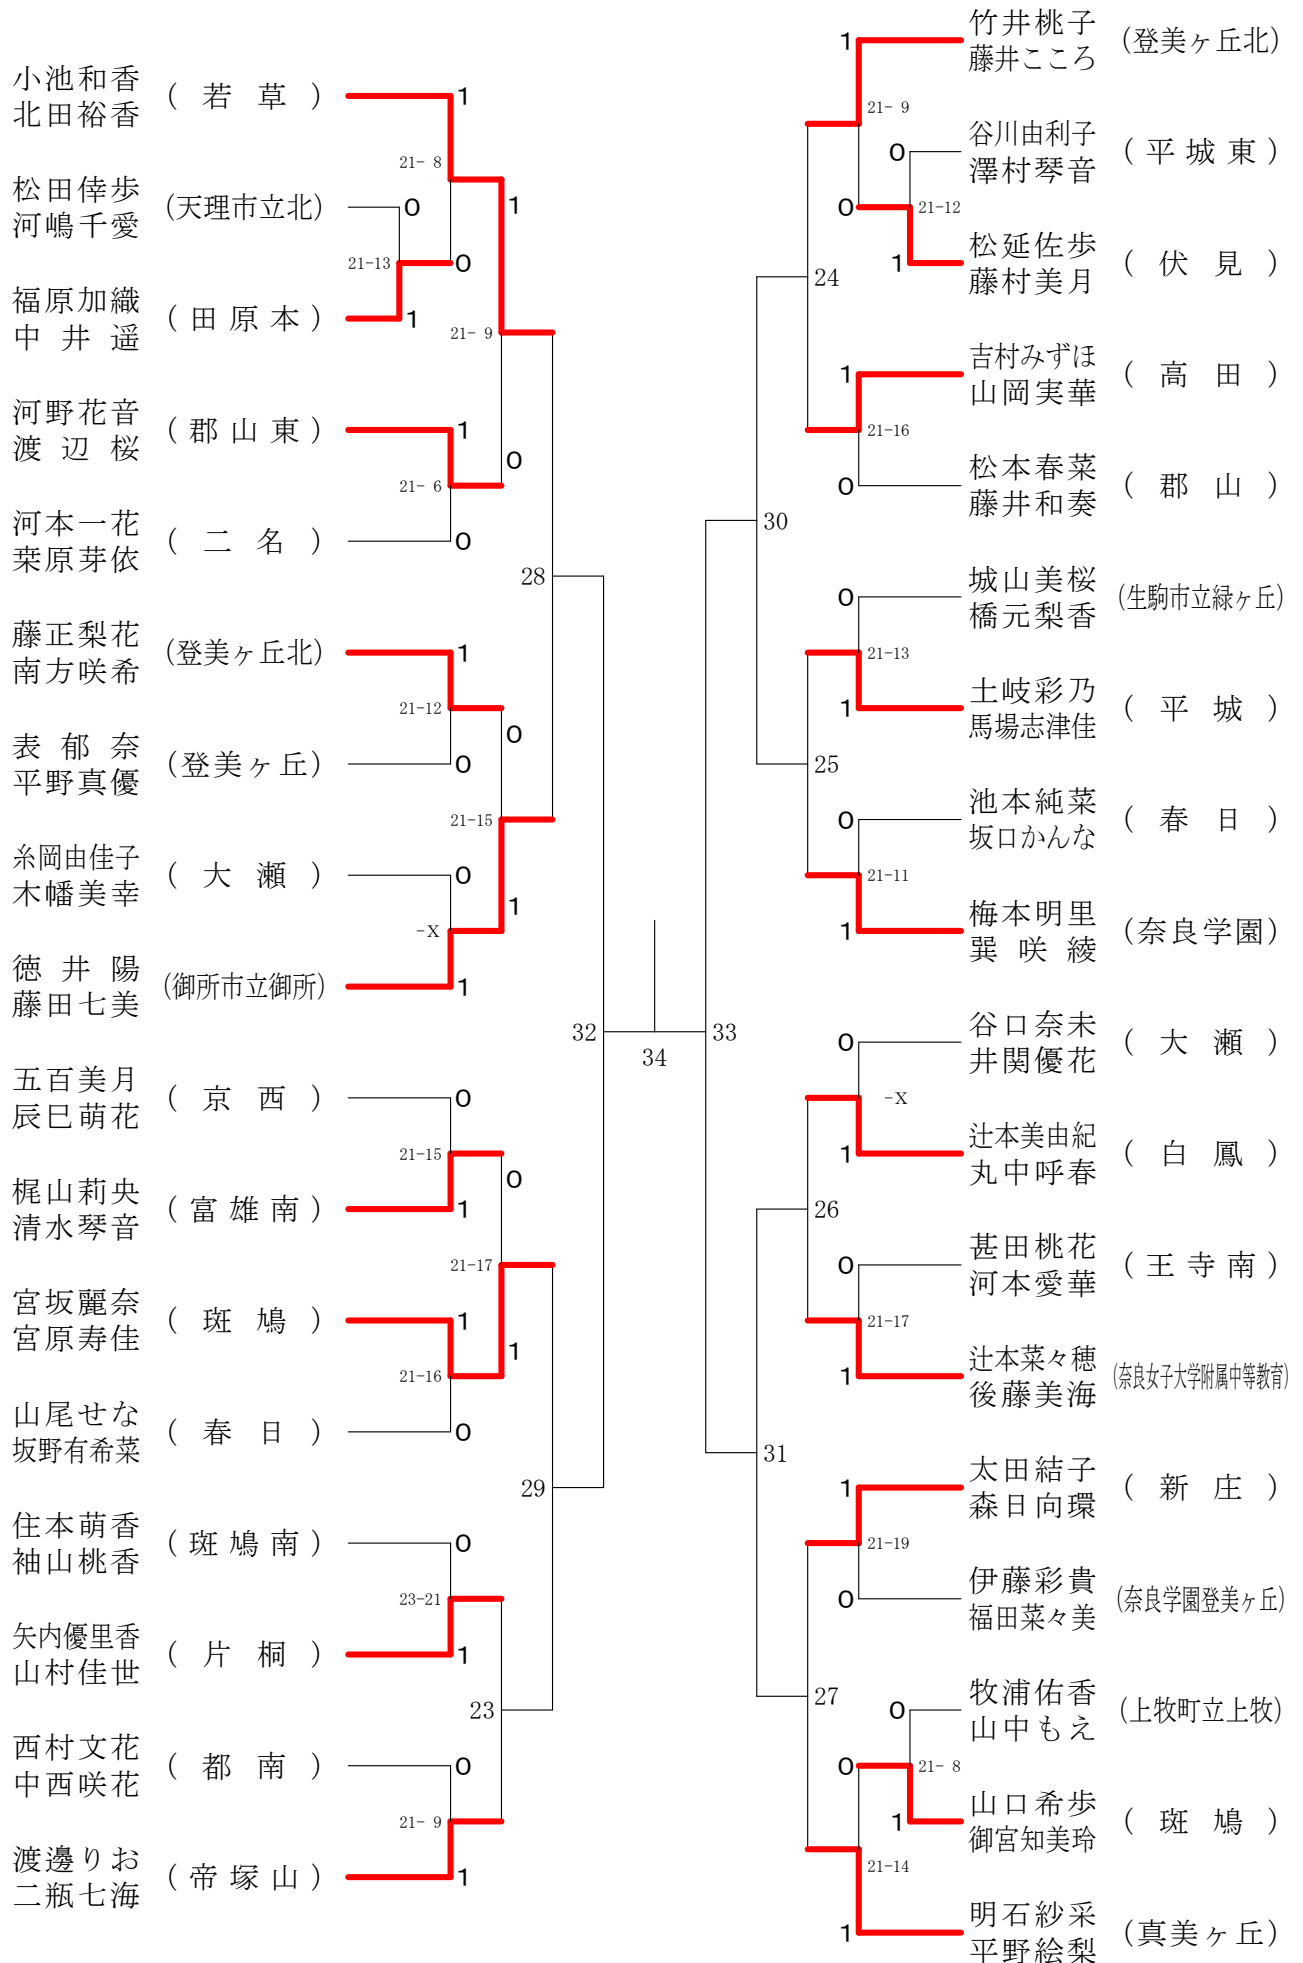

フェスティバル大会

平成29年2月4日-2月5日 田原本中央体育館  
女子1年ダブルスA

フェスティバル大会

平成29年2月4日-2月5日 田原本中央体育館

女子1年ダブルスB

フェスティバル大会

平成29年2月4日-2月5日 田原本中央体育館

女子1年ダブルスC

## 女子1年ダブルスD

フェスティバル大会

平成29年2月4日-2月5日 田原本中央体育館  
女子1年ダブルスE

平成29年2月4日-2月5日 田原本中央体育館  
女子2年ダブルスC

# フェスティバル大会

平成29年2月4日-2月5日 田原本中央体育館  
女子2年ダブルスD