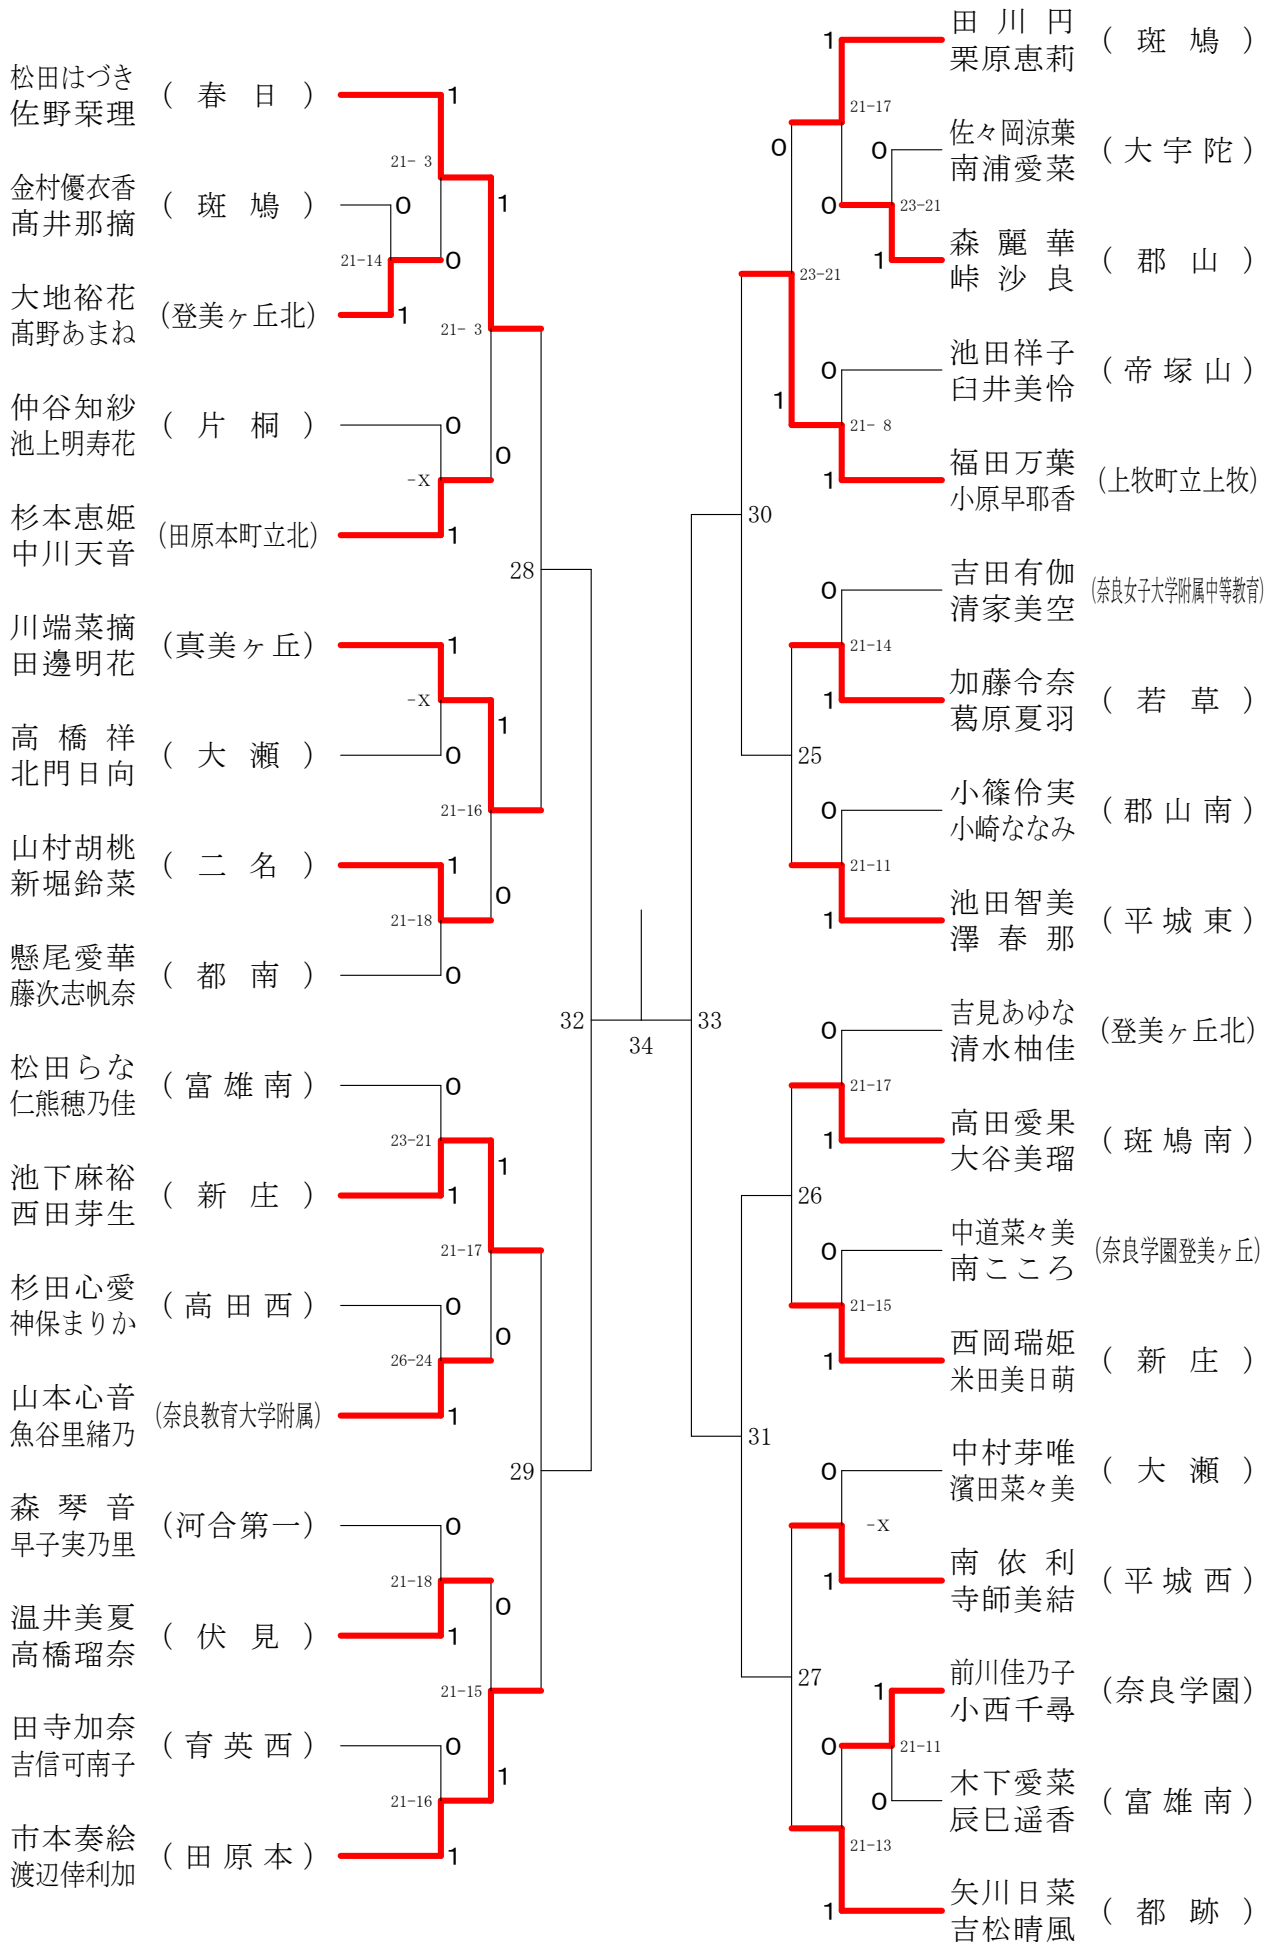

フェスティバル大会

平成29年2月4日-2月5日 田原本中央体育館  
女子1年ダブルスA

フェスティバル大会

平成29年2月4日-2月5日 田原本中央体育館

女子1年ダブルスB

フェスティバル大会

平成29年2月4日-2月5日 田原本中央体育館

女子1年ダブルスC

## 女子1年ダブルスD

フェスティバル大会

平成29年2月4日-2月5日 田原本中央体育館  
女子1年ダブルスE

平成29年2月4日-2月5日 田原本中央体育館  
女子2年ダブルスC

# フェスティバル大会

平成29年2月4日-2月5日 田原本中央体育館  
女子2年ダブルスD