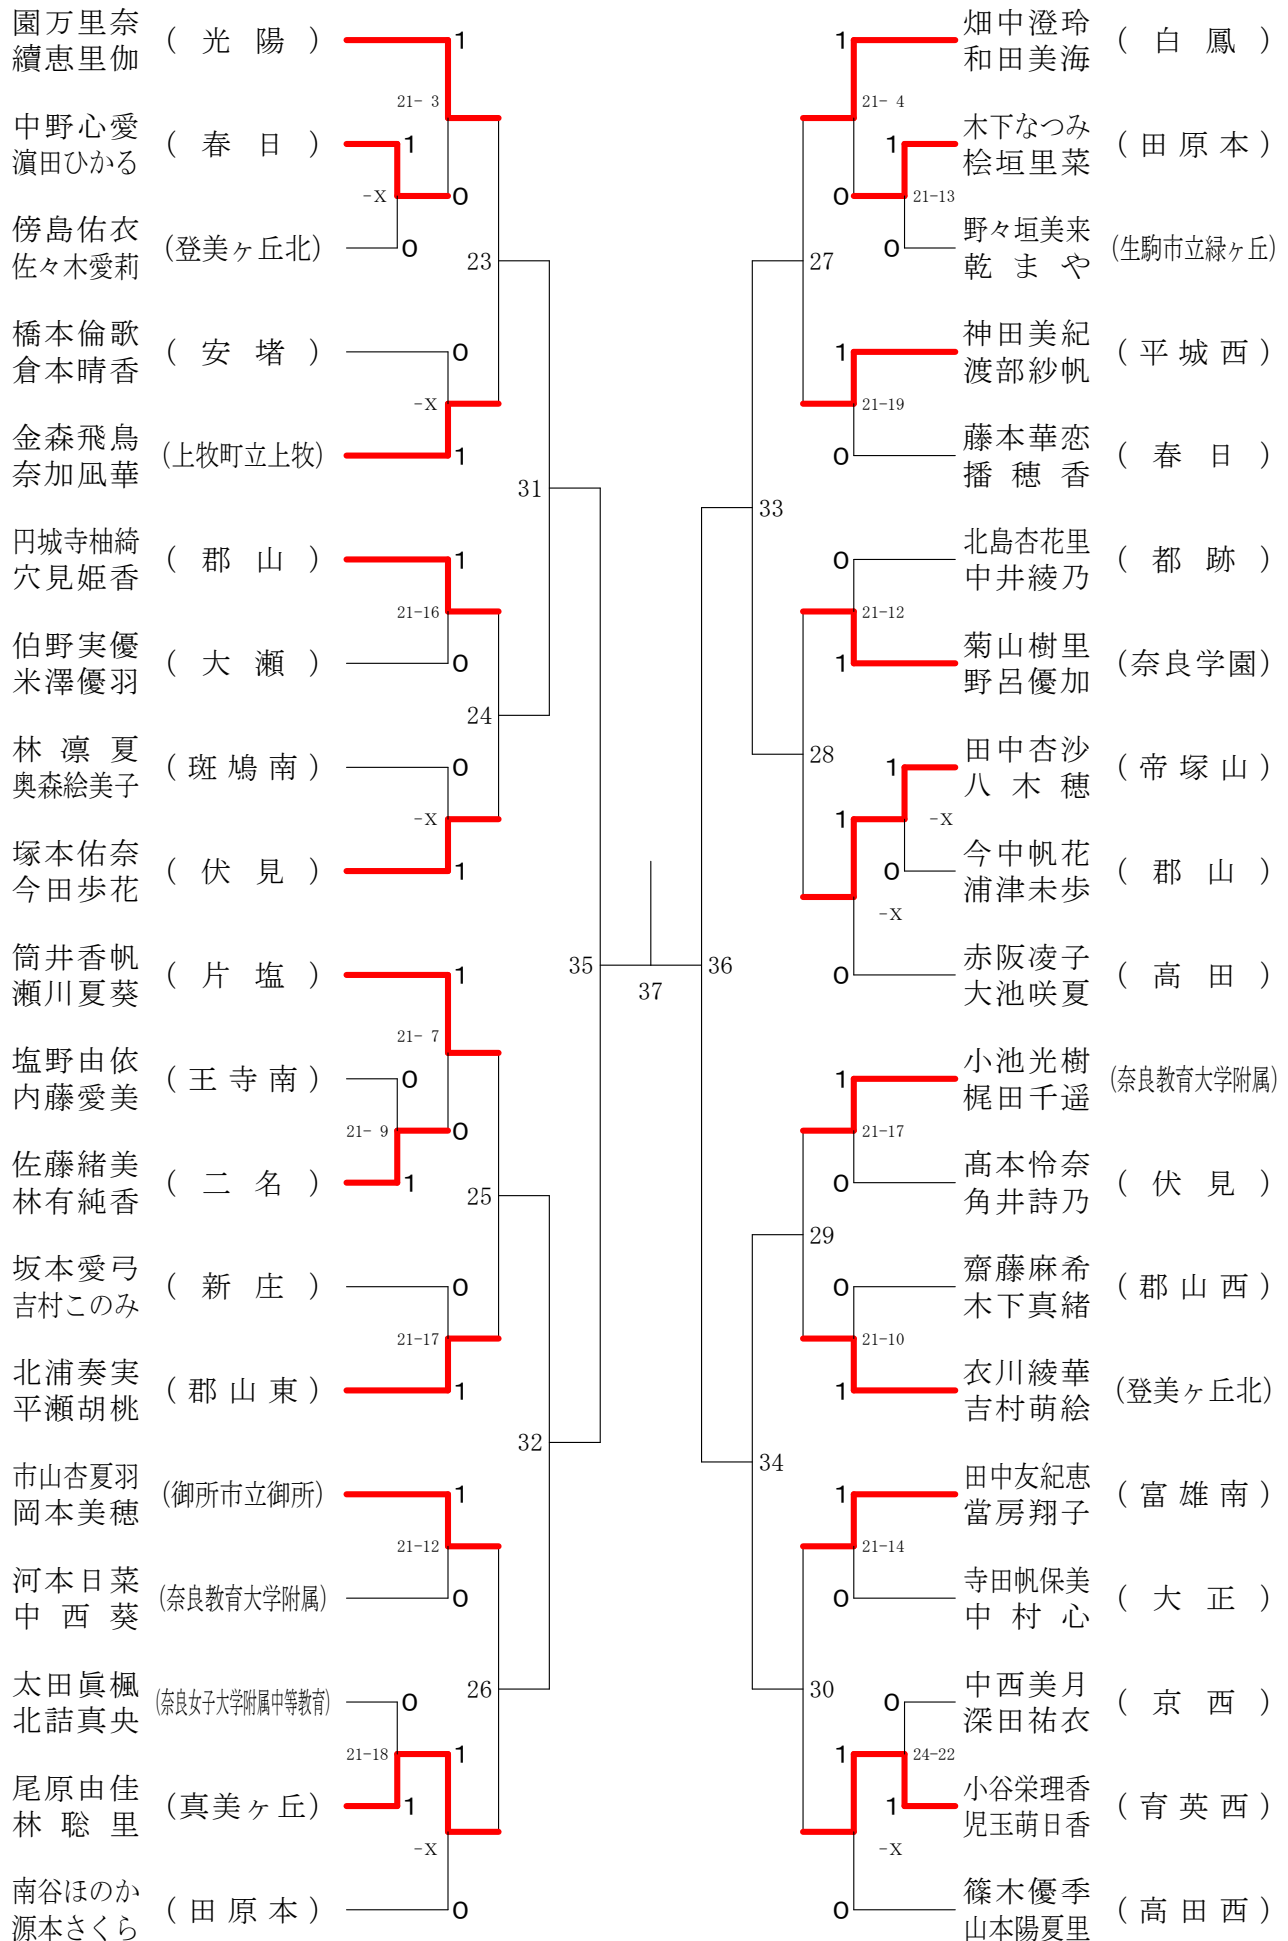

フェスティバル大会

平成29年2月4日-2月5日 田原本中央体育館  
女子1年ダブルスA

フェスティバル大会

平成29年2月4日-2月5日 田原本中央体育館

女子1年ダブルスB

フェスティバル大会

平成29年2月4日-2月5日 田原本中央体育館

女子1年ダブルスC

## 女子1年ダブルスD

フェスティバル大会

平成29年2月4日-2月5日 田原本中央体育館  
女子1年ダブルスE

# フェスティバル大会

平成29年2月4日 - 2月5日 田原本中央体育館  
女子1年ダブルスF

フェスティバル大会

平成29年2月4日-2月5日 田原本中央体育館  
女子2年ダブルスA

フェスティバル大会

平成29年2月4日-2月5日 田原本中央体育館

女子2年ダブルスB

フェスティバル大会

平成29年2月4日-2月5日 田原本中央体育館  
女子2年ダブルスC