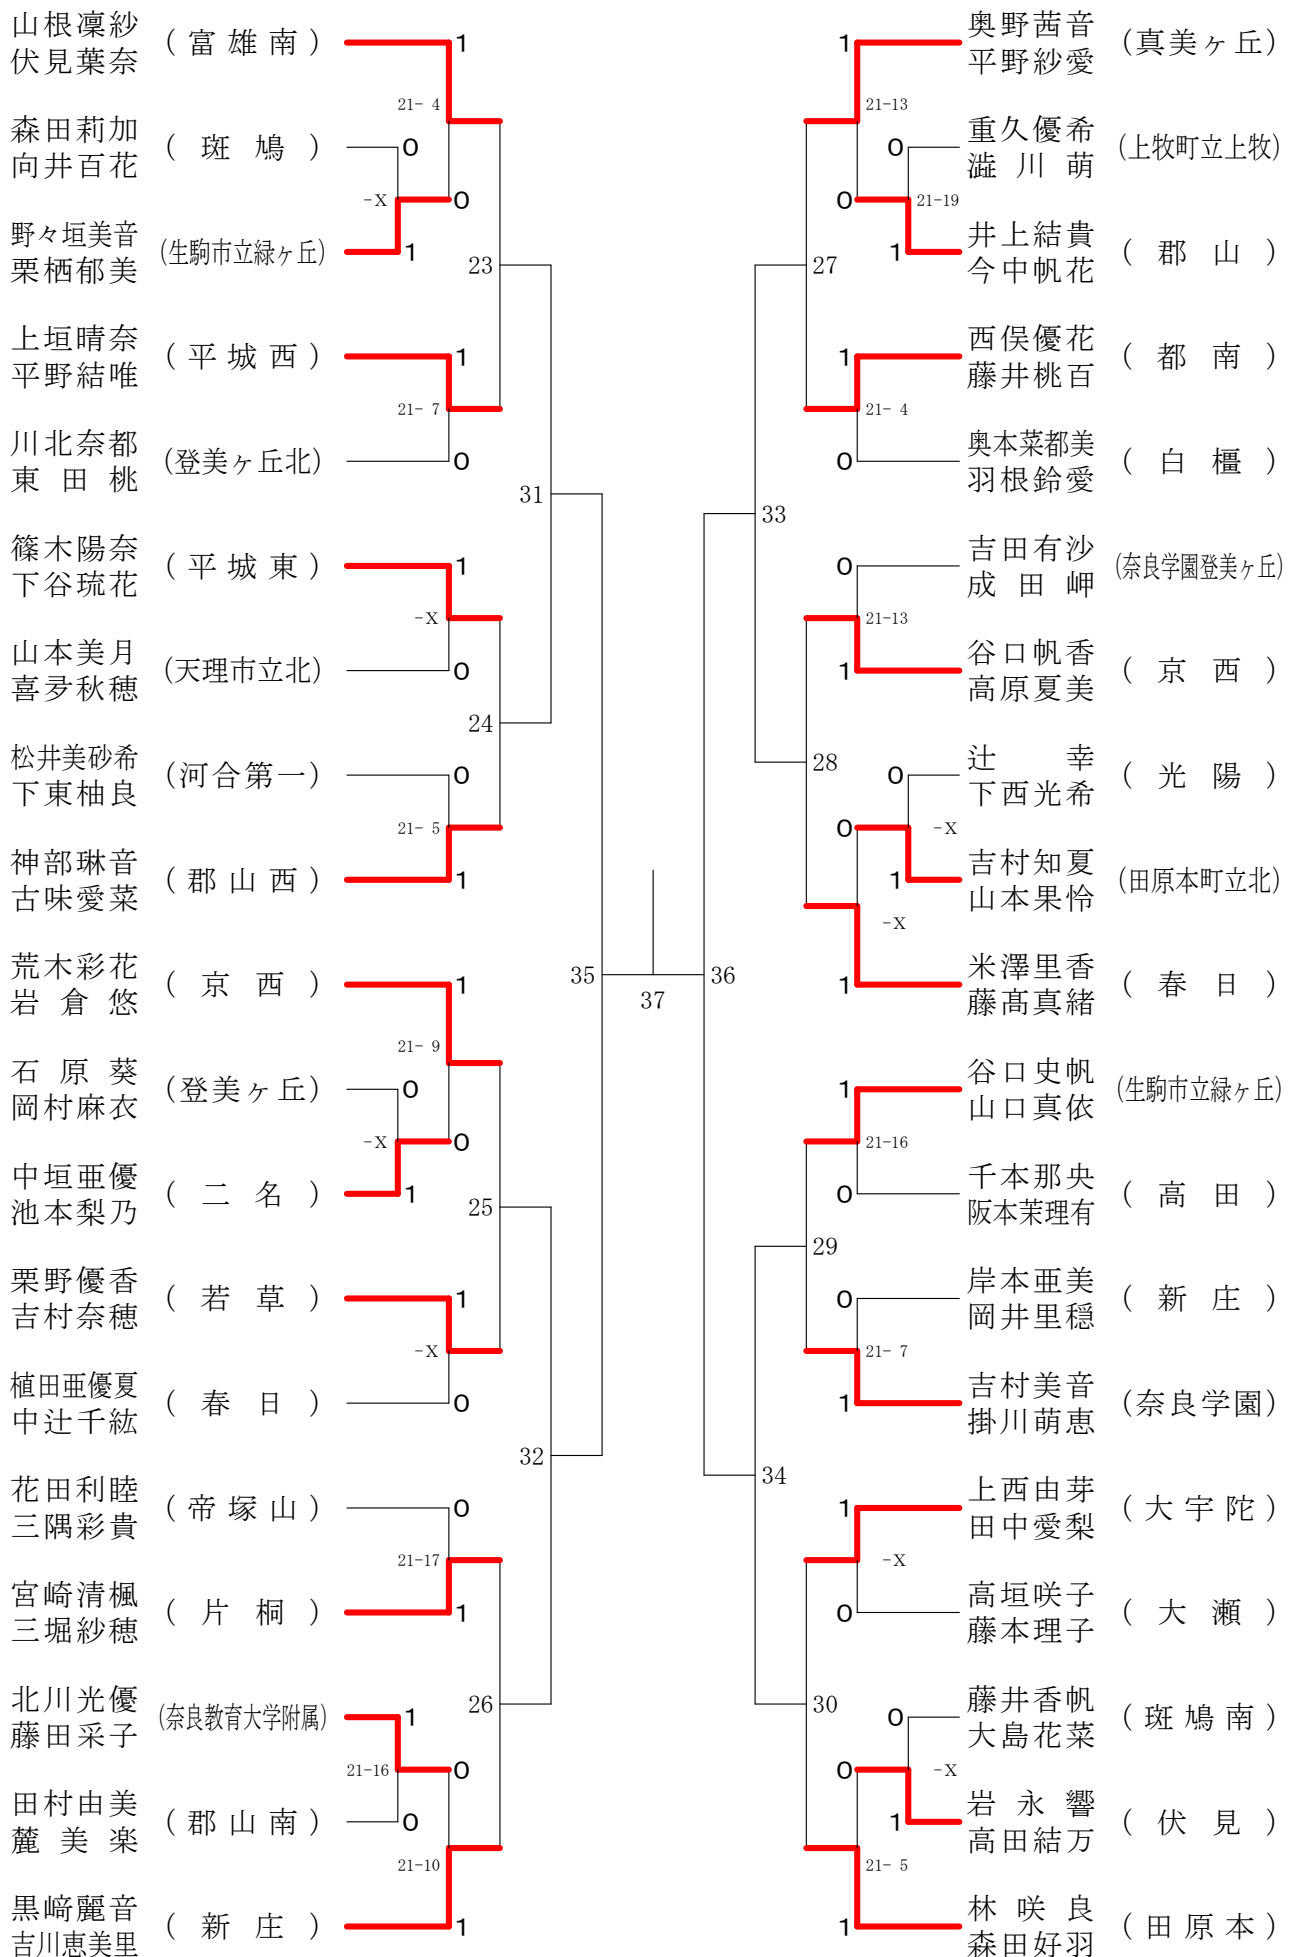

フェスティバル大会

平成29年2月4日-2月5日 田原本中央体育館  
女子1年ダブルスA

フェスティバル大会

平成29年2月4日-2月5日 田原本中央体育館

女子1年ダブルスB

フェスティバル大会

平成29年2月4日-2月5日 田原本中央体育館

女子1年ダブルスC

## 女子1年ダブルスD

フェスティバル大会

平成29年2月4日-2月5日 田原本中央体育館  
女子1年ダブルスE

# フェスティバル大会

平成29年2月4日 - 2月5日 田原本中央体育館  
女子1年ダブルスF

フェスティバル大会

平成29年2月4日-2月5日 田原本中央体育館  
女子2年ダブルスA

フェスティバル大会

平成29年2月4日-2月5日 田原本中央体育館

女子2年ダブルスB

フェスティバル大会

平成29年2月4日-2月5日 田原本中央体育館  
女子2年ダブルスC