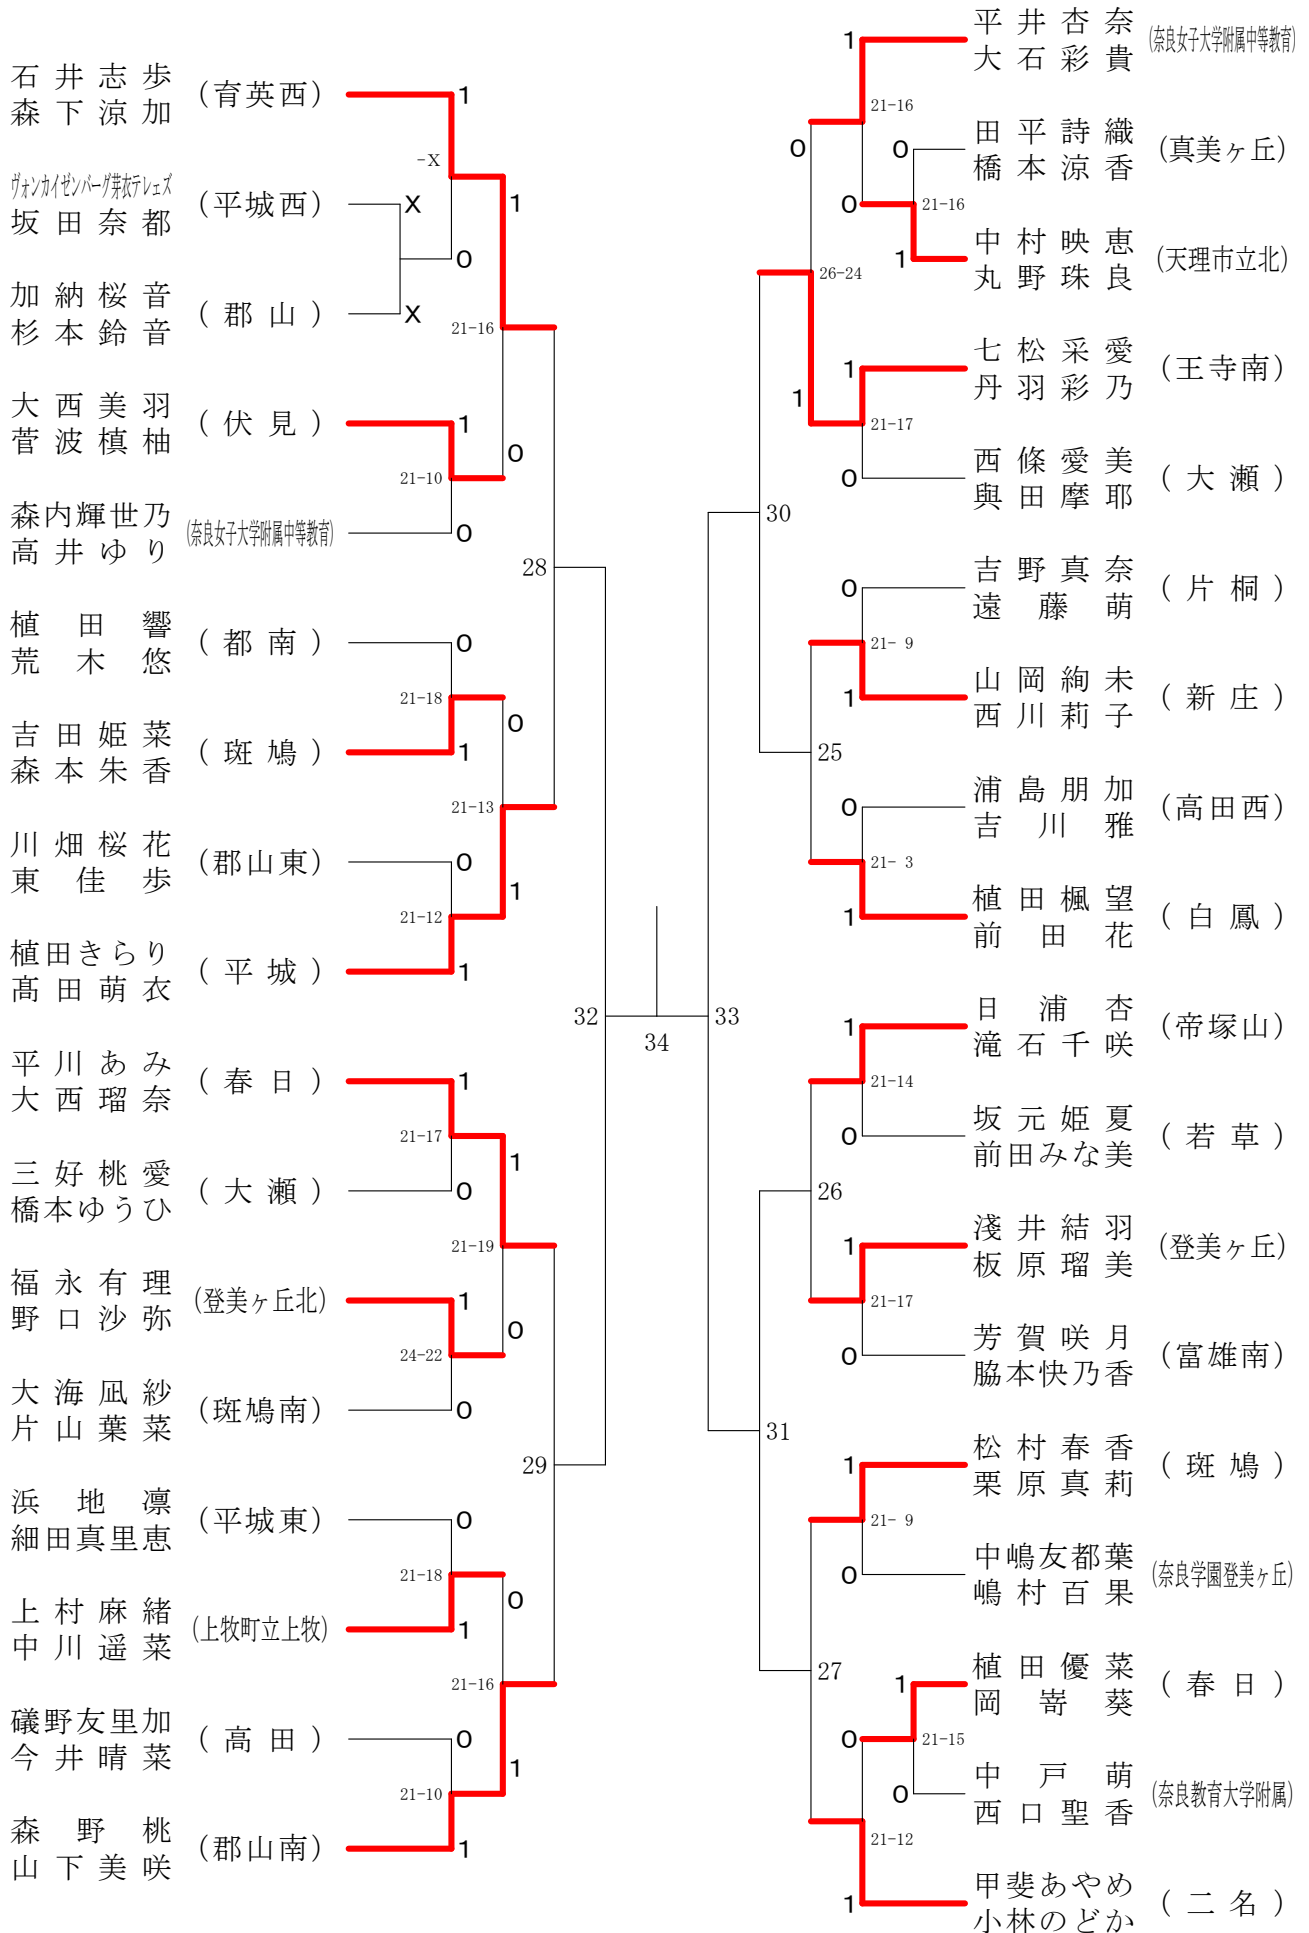

フェスティバル大会

平成29年2月4日-2月5日 田原本中央体育館  
女子1年ダブルスA

フェスティバル大会

平成29年2月4日-2月5日 田原本中央体育館

女子1年ダブルスB

フェスティバル大会

平成29年2月4日-2月5日 田原本中央体育館

女子1年ダブルスC

## 女子1年ダブルスD

フェスティバル大会

平成29年2月4日-2月5日 田原本中央体育館  
女子1年ダブルスE

平成29年2月4日-2月5日 田原本中央体育館  
女子2年ダブルスC

# フェスティバル大会

平成29年2月4日-2月5日 田原本中央体育館  
女子2年ダブルスD