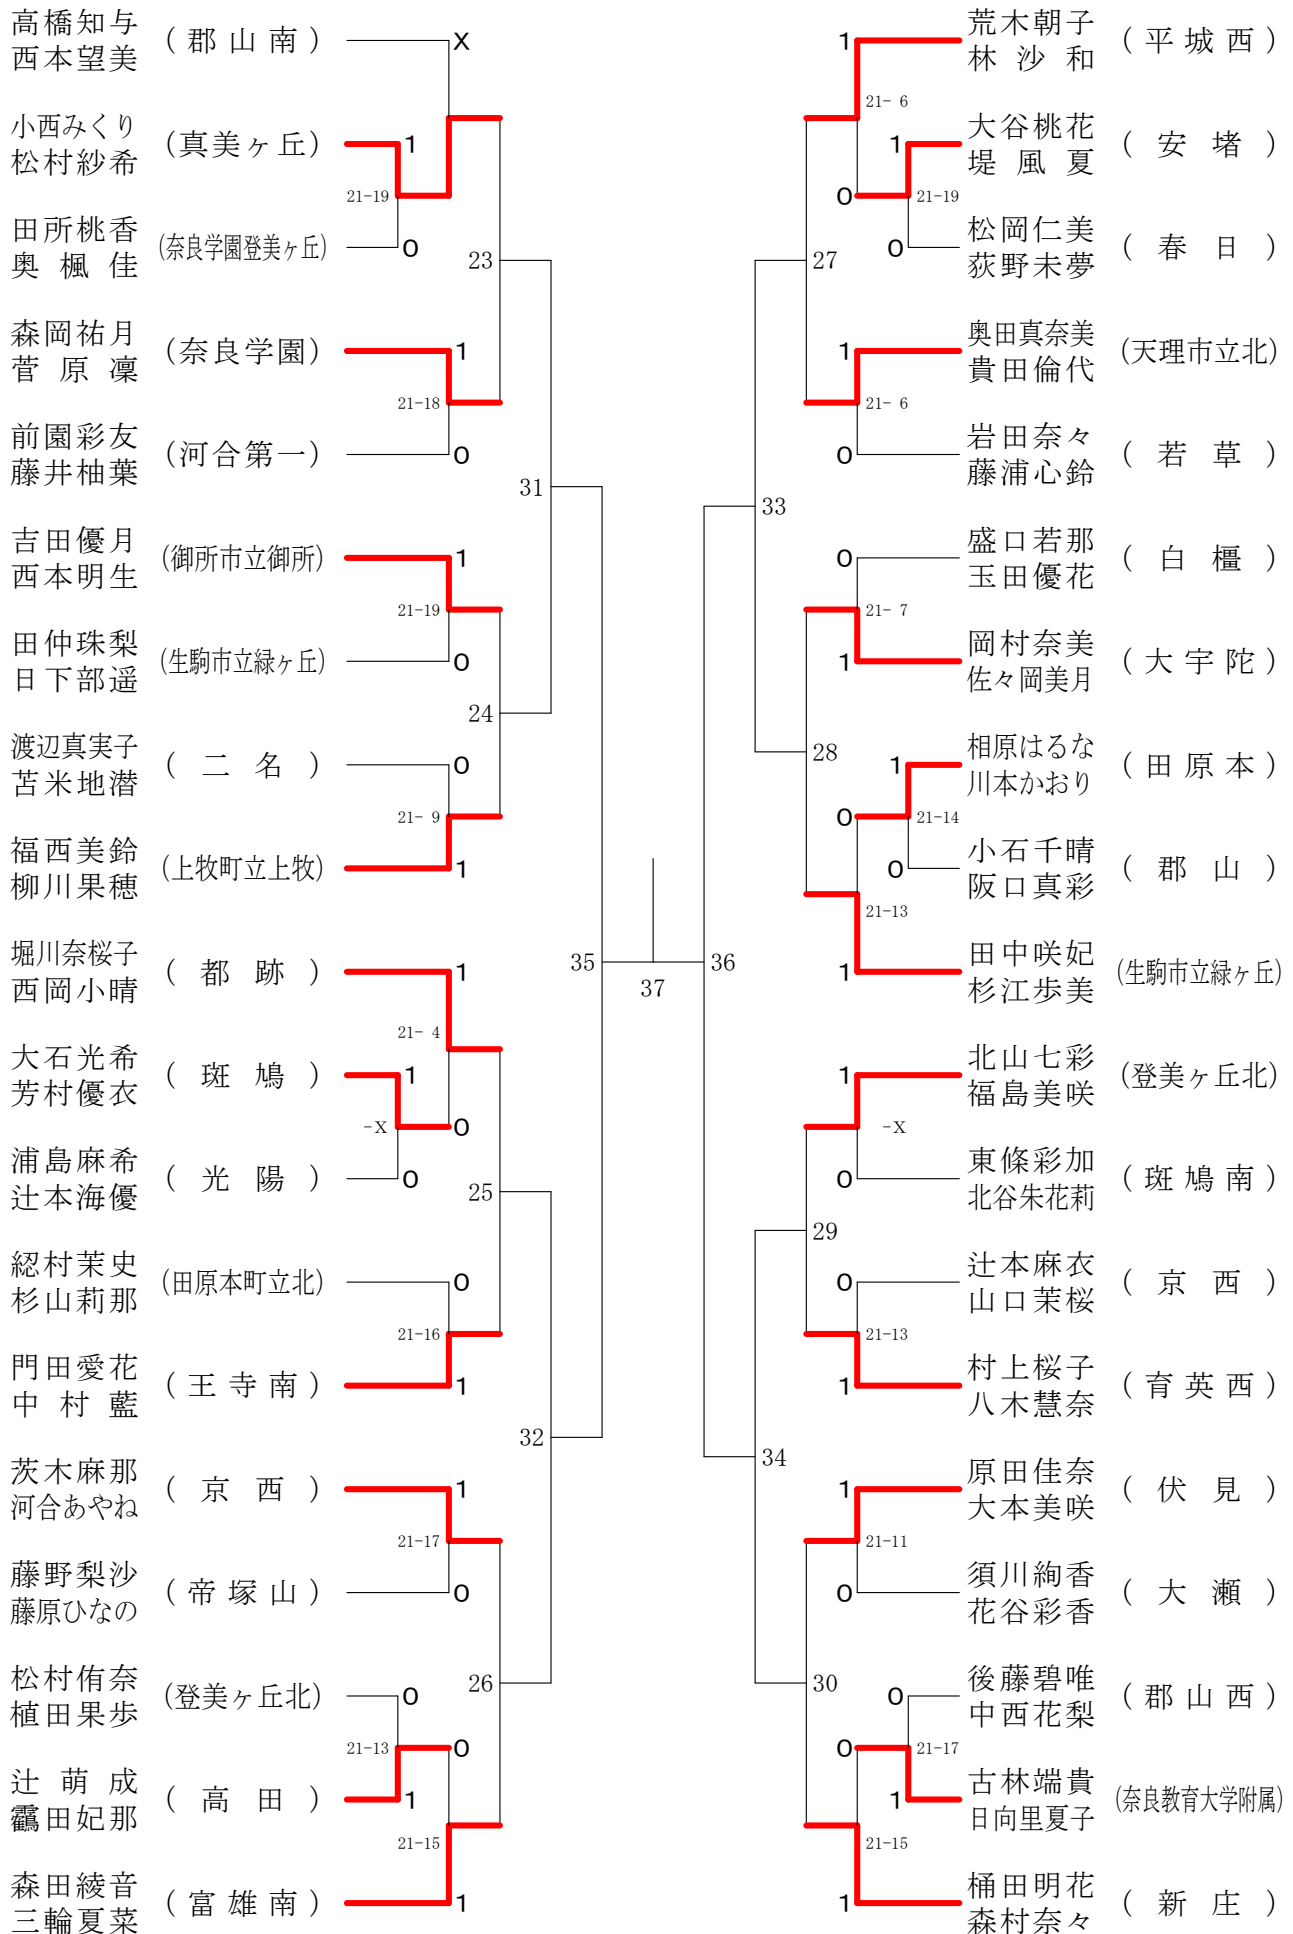

## 女子1年ダブルスD

フェスティバル大会

平成29年2月4日-2月5日 田原本中央体育館  
女子1年ダブルスE

# フェスティバル大会

平成29年2月4日 - 2月5日 田原本中央体育館  
女子1年ダブルスF

フェスティバル大会

平成29年2月4日-2月5日 田原本中央体育館  
女子2年ダブルスA

フェスティバル大会

平成29年2月4日-2月5日 田原本中央体育館

女子2年ダブルスB

フェスティバル大会

平成29年2月4日-2月5日 田原本中央体育館  
女子2年ダブルスC

# フェスティバル大会

平成29年2月4日-2月5日 田原本中央体育館  
女子2年ダブルスD