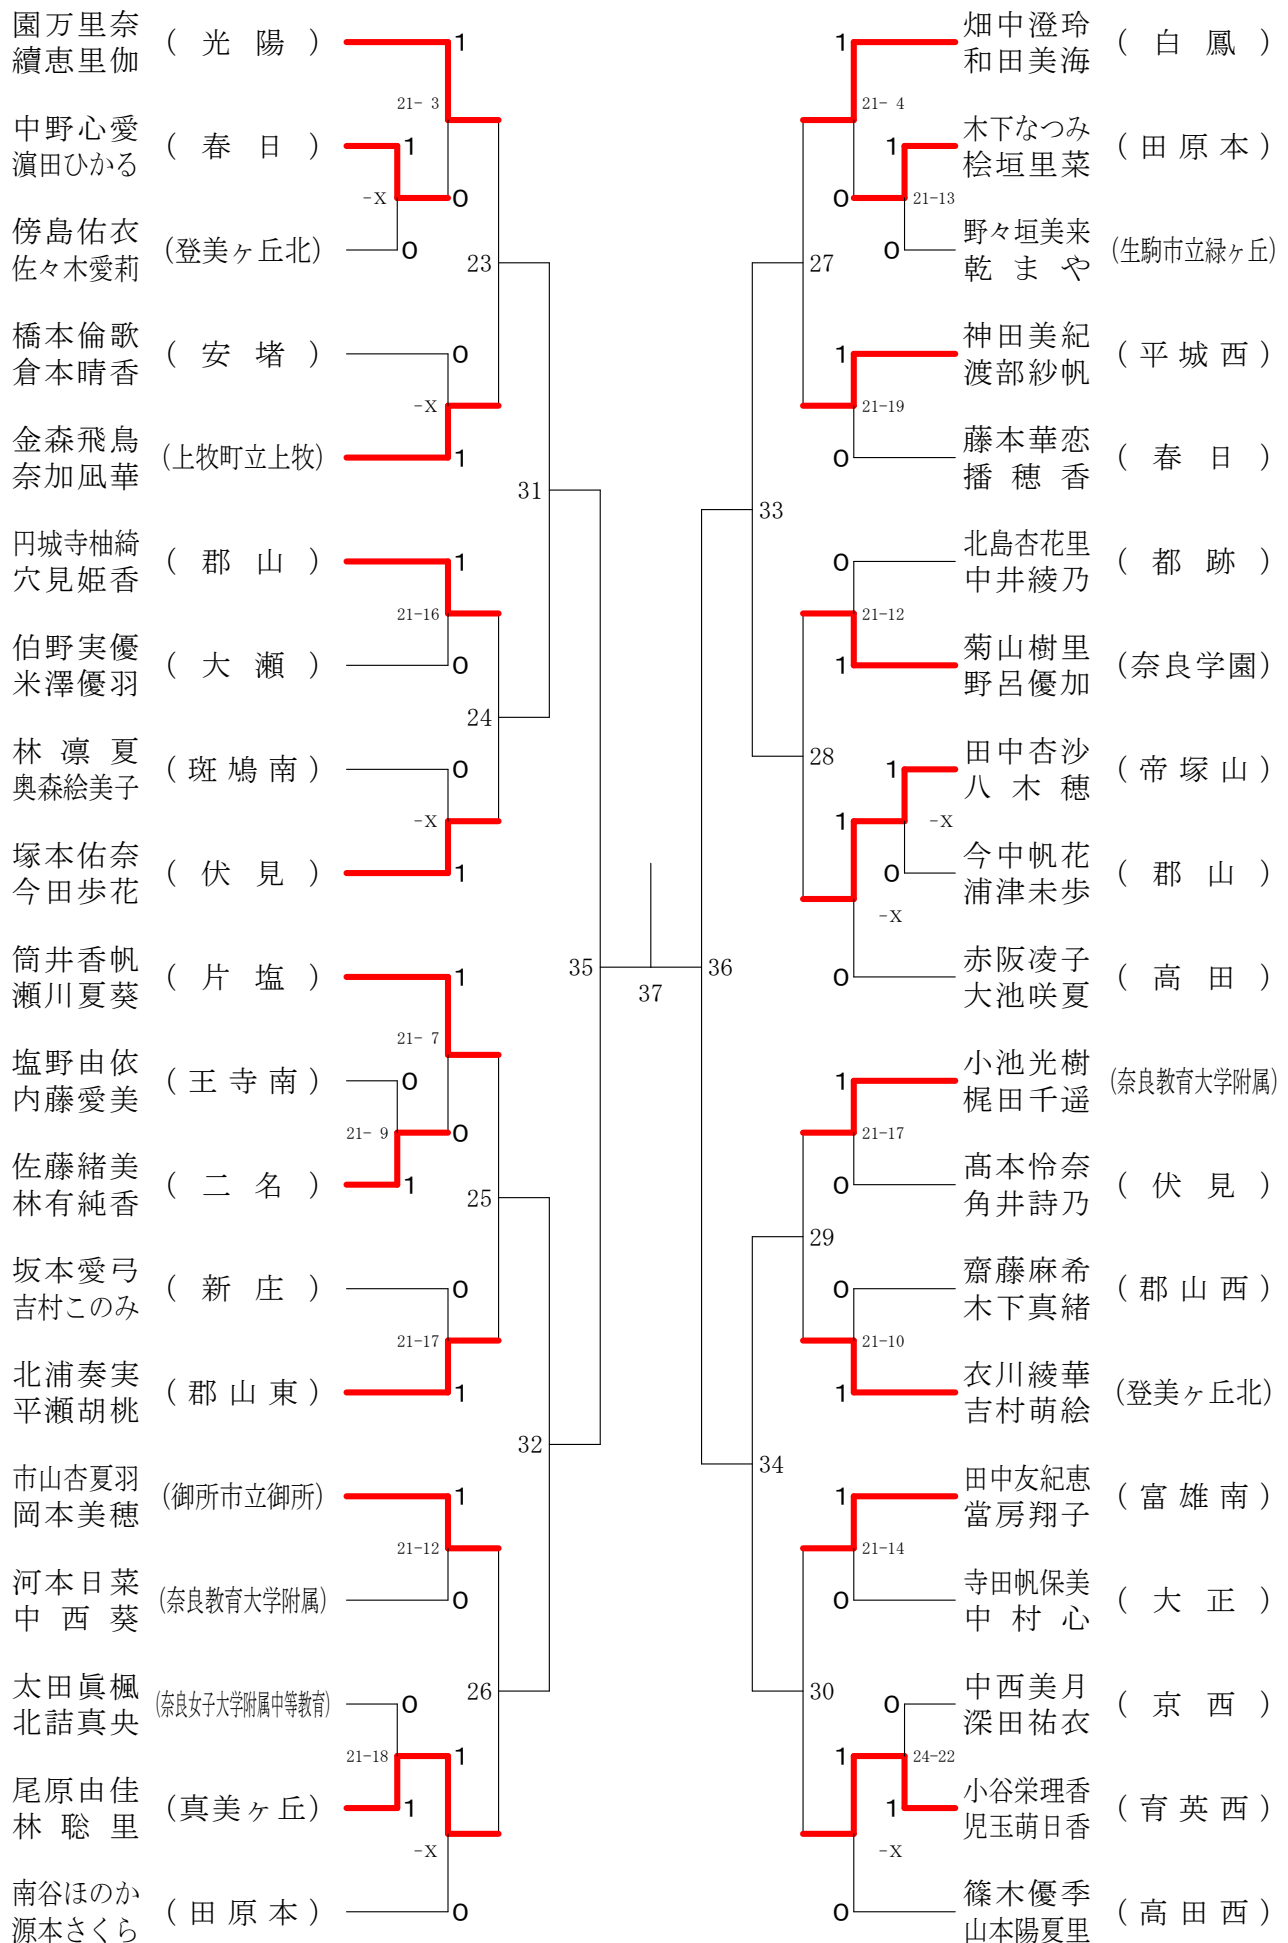

フェスティバル大会

平成29年2月4日-2月5日 田原本中央体育館
女子1年ダブルスA

女子1年ダブルスB

フェスティバル大会

平成29年2月4日-2月5日 田原本中央体育館

女子1年ダブルスC

フェスティバル大会

平成29年2月4日 - 2月5日 田原本中央体育館

女子1年ダブルスD

フェスティバル大会

平成29年2月4日-2月5日 田原本中央体育館
女子1年ダブルスE

フェスティバル大会

平成29年2月4日-2月5日 田原本中央体育館
女子1年ダブルスF

フェスティバル大会

平成29年2月4日-2月5日 田原本中央体育館
女子2年ダブルスA

フェスティバル大会

平成29年2月4日 - 2月5日 田原本中央体育館

女子2年ダブルスB

フェスティバル大会

平成29年2月4日 - 2月5日 田原本中央体育館
女子2年ダブルスC

フェスティバル大会

平成29年2月4日 - 2月5日 田原本中央体育館
女子2年ダブルスD

フェスティバル大会

平成29年2月4日 - 2月5日 田原本中央体育館
女子2年ダブルスE

フェスティバル大会

平成29年2月4日 - 2月5日 田原本中央体育館
女子2年ダブルスF