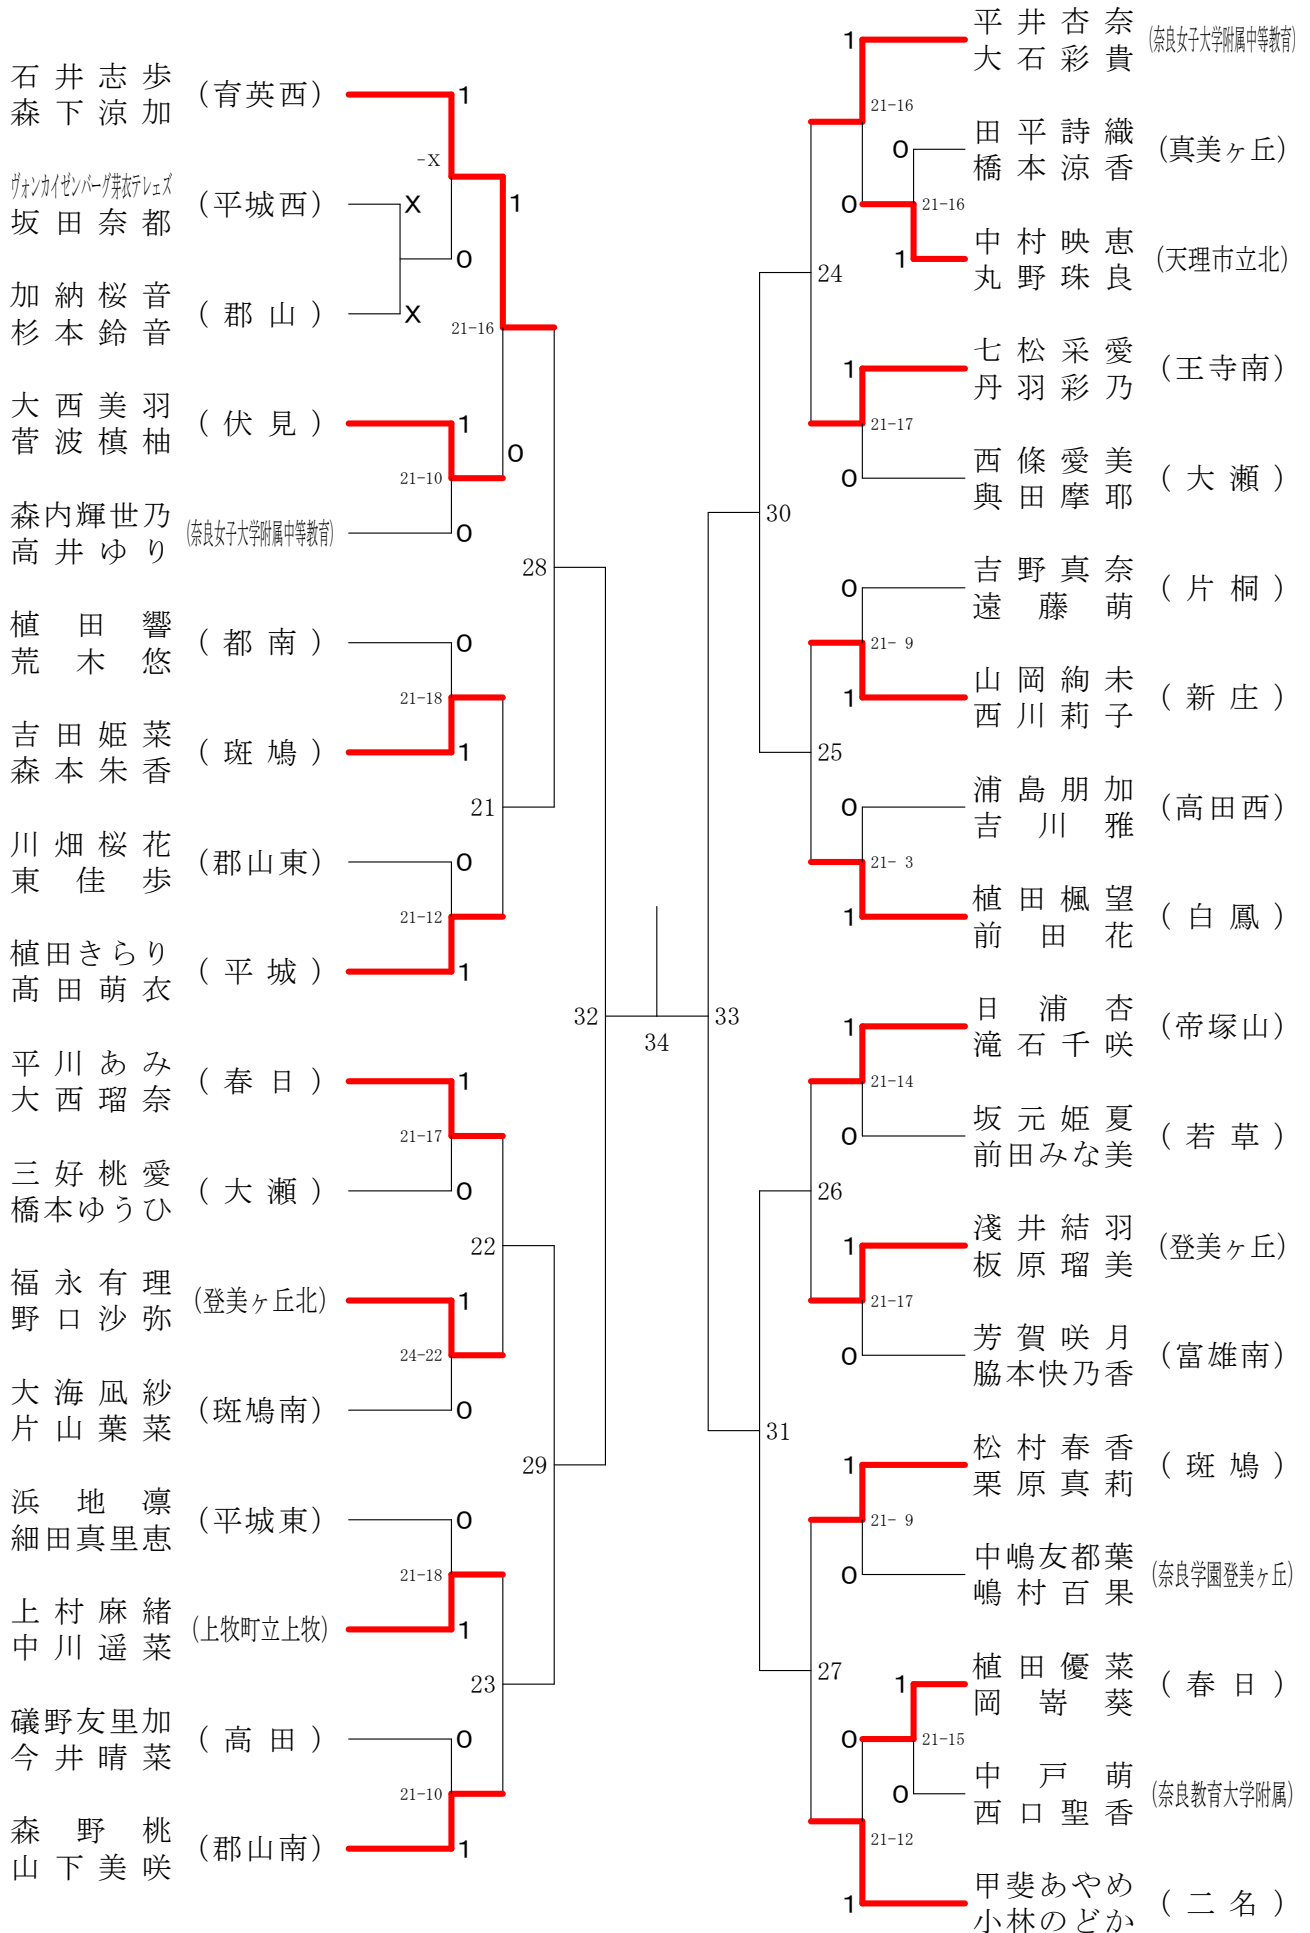

フェスティバル大会

平成29年2月4日-2月5日 田原本中央体育館
女子1年ダブルスA

女子1年ダブルスB

フェスティバル大会

平成29年2月4日-2月5日 田原本中央体育館

女子1年ダブルスC

フェスティバル大会

平成29年2月4日 - 2月5日 田原本中央体育館

女子1年ダブルスD

フェスティバル大会

平成29年2月4日-2月5日 田原本中央体育館
女子1年ダブルスE

フェスティバル大会

平成29年2月4日-2月5日 田原本中央体育館
女子1年ダブルスF

フェスティバル大会

平成29年2月4日-2月5日 田原本中央体育館
女子2年ダブルスA

フェスティバル大会

平成29年2月4日 - 2月5日 田原本中央体育館

女子2年ダブルスB

フェスティバル大会

平成29年2月4日 - 2月5日 田原本中央体育館
女子2年ダブルスC

フェスティバル大会

平成29年2月4日 - 2月5日 田原本中央体育館
女子2年ダブルスD

フェスティバル大会

平成29年2月4日 - 2月5日 田原本中央体育館
女子2年ダブルスE

フェスティバル大会

平成29年2月4日 - 2月5日 田原本中央体育館
女子2年ダブルスF