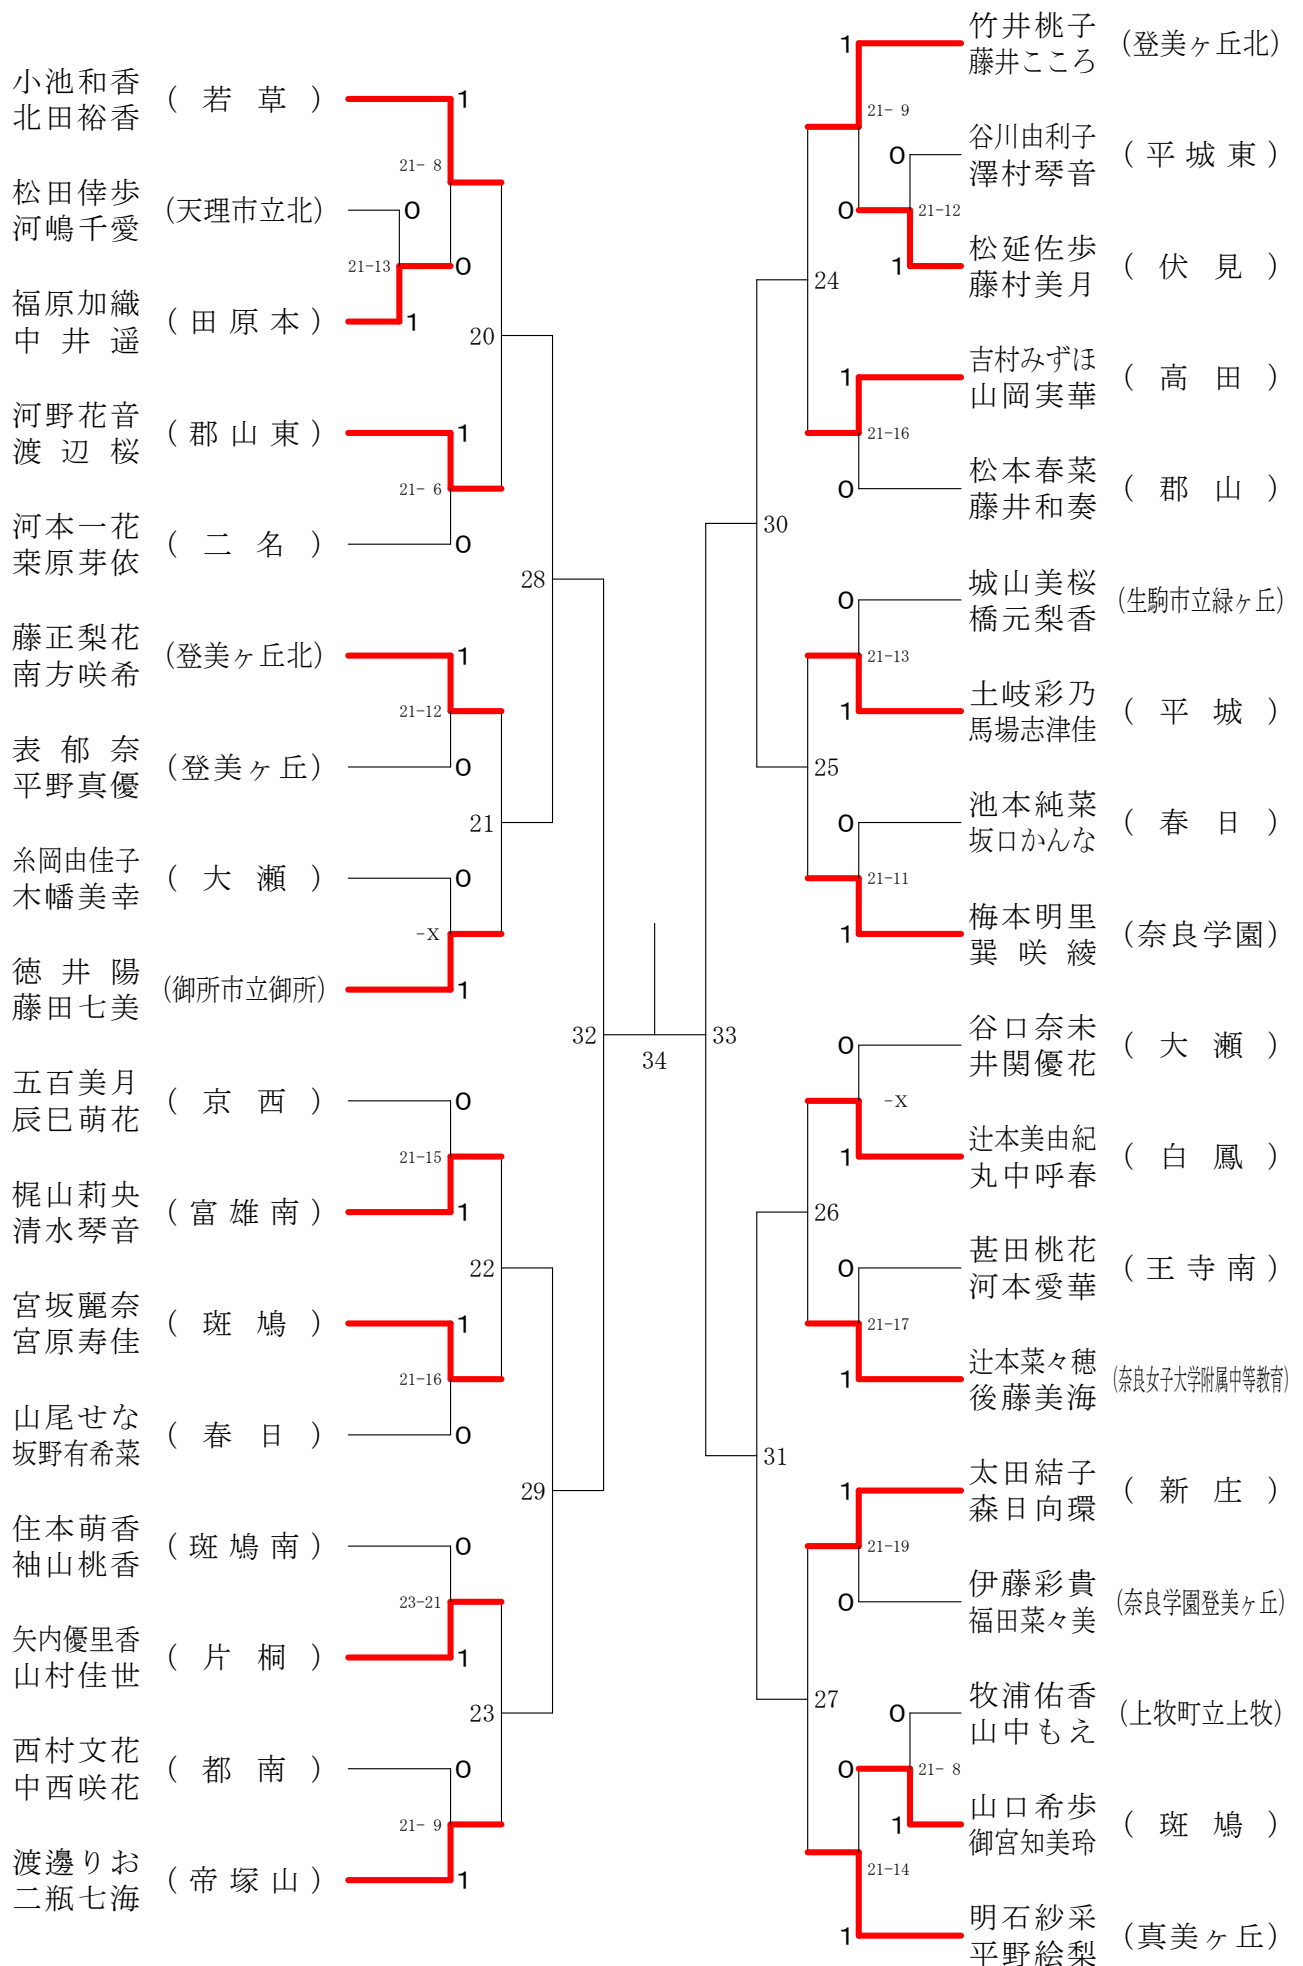

フェスティバル大会

平成29年2月4日-2月5日 田原本中央体育館
女子1年ダブルスA

女子1年ダブルスB

フェスティバル大会

平成29年2月4日-2月5日 田原本中央体育館

女子1年ダブルスC

フェスティバル大会

平成29年2月4日 - 2月5日 田原本中央体育館

女子1年ダブルスD

フェスティバル大会

平成29年2月4日-2月5日 田原本中央体育館
女子1年ダブルスE

フェスティバル大会

平成29年2月4日-2月5日 田原本中央体育館
女子1年ダブルスF

フェスティバル大会

平成29年2月4日-2月5日 田原本中央体育館
女子2年ダブルスA

フェスティバル大会

平成29年2月4日 - 2月5日 田原本中央体育館

女子2年ダブルスB

フェスティバル大会

平成29年2月4日 - 2月5日 田原本中央体育館
女子2年ダブルスC

フェスティバル大会

平成29年2月4日 - 2月5日 田原本中央体育館
女子2年ダブルスD

フェスティバル大会

平成29年2月4日 - 2月5日 田原本中央体育館
女子2年ダブルスE

フェスティバル大会

平成29年2月4日 - 2月5日 田原本中央体育館
女子2年ダブルスF