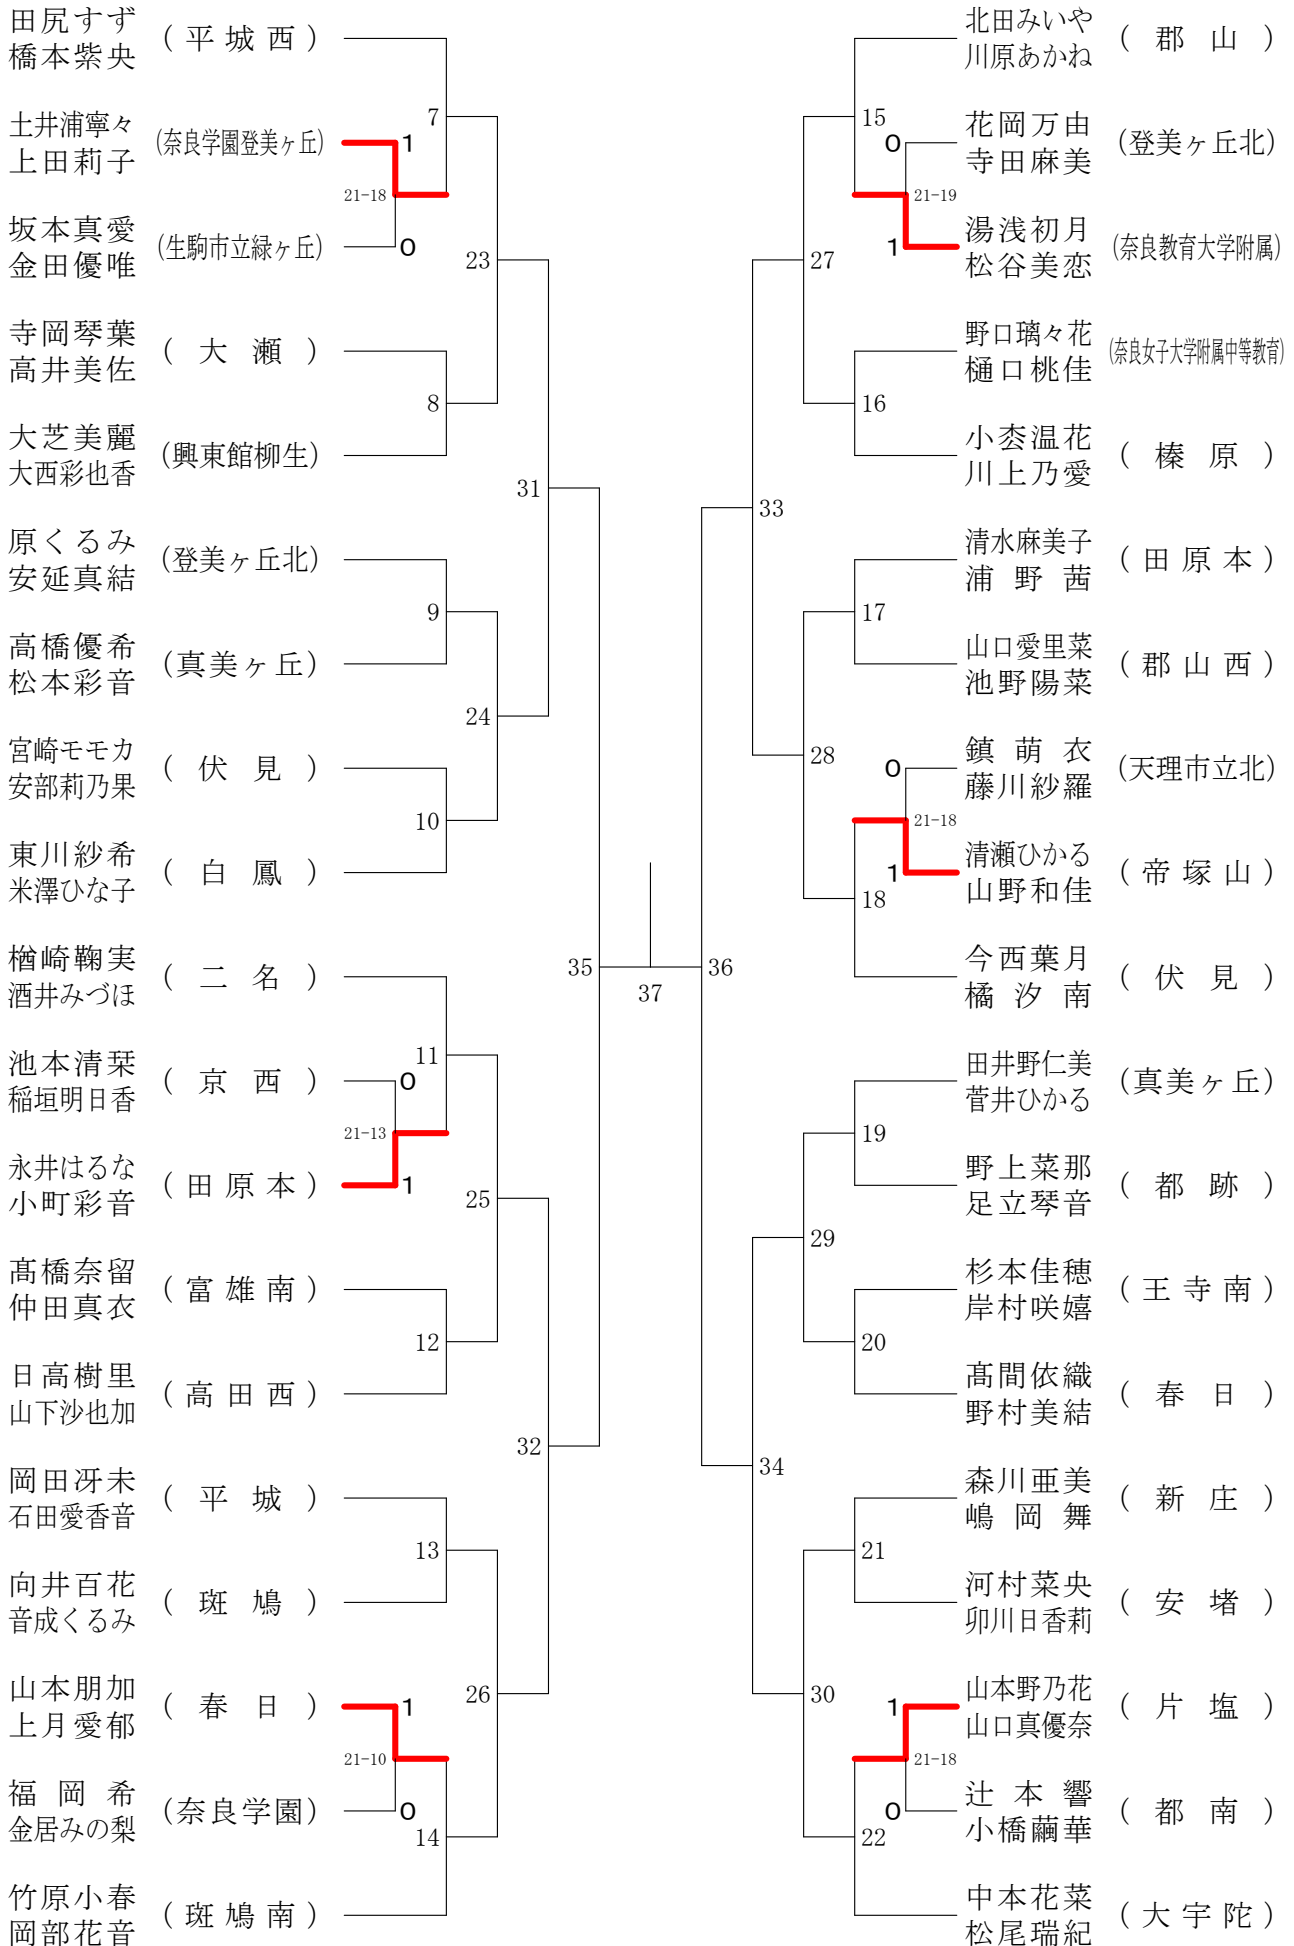

フェスティバル大会

平成29年2月4日-2月5日 田原本中央体育館
女子1年ダブルスA

女子1年ダブルスB

フェスティバル大会

平成29年2月4日-2月5日 田原本中央体育館

女子1年ダブルスC

フェスティバル大会

平成29年2月4日 - 2月5日 田原本中央体育館

女子1年ダブルスD

フェスティバル大会

平成29年2月4日-2月5日 田原本中央体育館
女子1年ダブルスE

フェスティバル大会

平成29年2月4日-2月5日 田原本中央体育館
女子1年ダブルスF

フェスティバル大会

平成29年2月4日-2月5日 田原本中央体育館
女子2年ダブルスA

フェスティバル大会

平成29年2月4日 - 2月5日 田原本中央体育館

女子2年ダブルスB

フェスティバル大会

平成29年2月4日 - 2月5日 田原本中央体育館
女子2年ダブルスC

フェスティバル大会

平成29年2月4日 - 2月5日 田原本中央体育館
女子2年ダブルスD

フェスティバル大会

平成29年2月4日 - 2月5日 田原本中央体育館
女子2年ダブルスE

フェスティバル大会

平成29年2月4日 - 2月5日 田原本中央体育館
女子2年ダブルスF