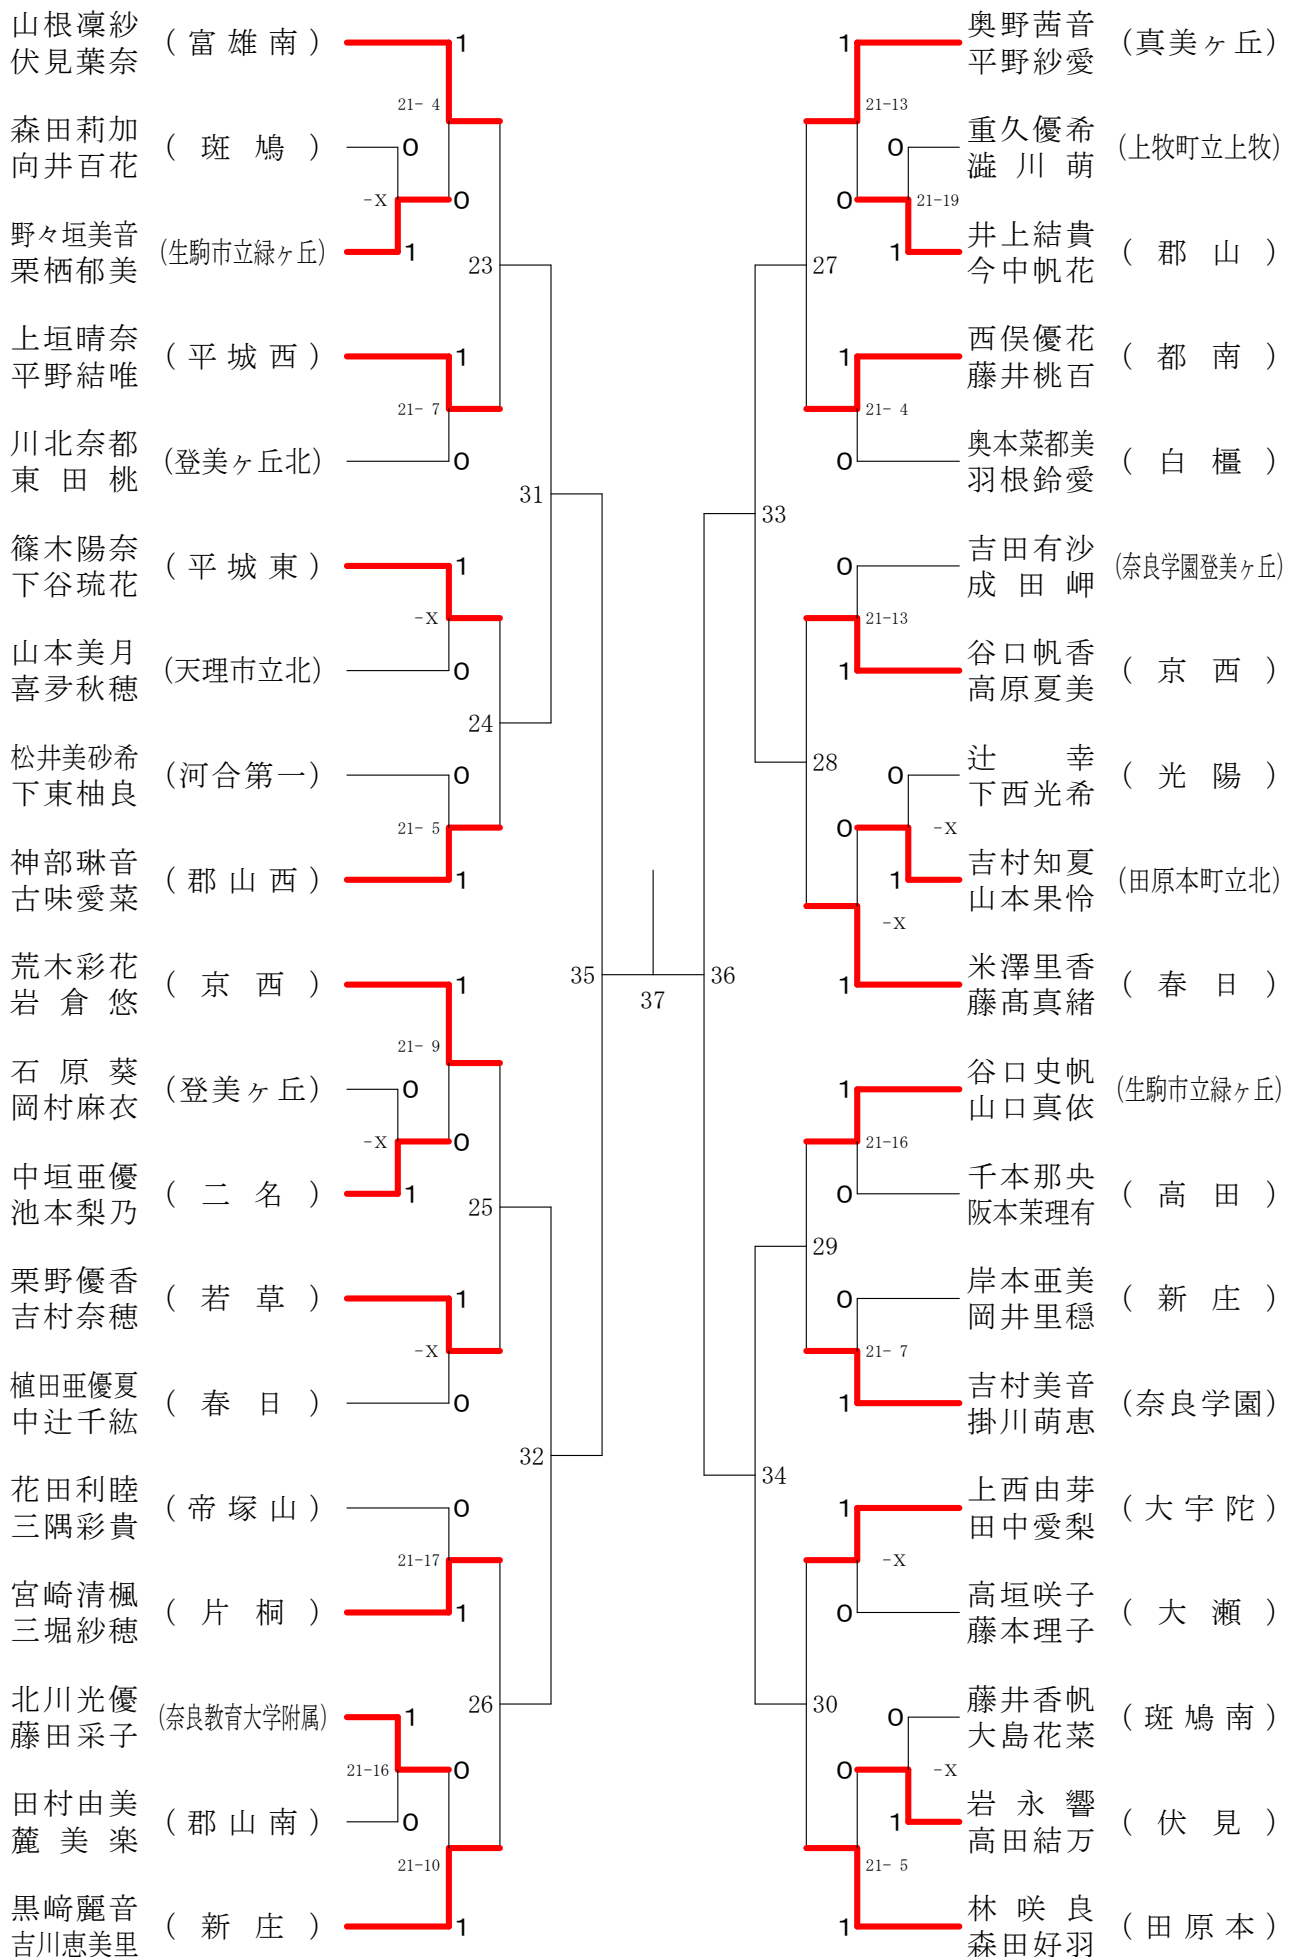

フェスティバル大会

平成29年2月4日-2月5日 田原本中央体育館
女子1年ダブルスA

女子1年ダブルスB

フェスティバル大会

平成29年2月4日-2月5日 田原本中央体育館

女子1年ダブルスC

フェスティバル大会

平成29年2月4日 - 2月5日 田原本中央体育館

女子1年ダブルスD

フェスティバル大会

平成29年2月4日-2月5日 田原本中央体育館
女子1年ダブルスE

フェスティバル大会

平成29年2月4日-2月5日 田原本中央体育館
女子1年ダブルスF

フェスティバル大会

平成29年2月4日-2月5日 田原本中央体育館
女子2年ダブルスA

フェスティバル大会

平成29年2月4日 - 2月5日 田原本中央体育館

女子2年ダブルスB

フェスティバル大会

平成29年2月4日 - 2月5日 田原本中央体育館
女子2年ダブルスC

フェスティバル大会

平成29年2月4日 - 2月5日 田原本中央体育館
女子2年ダブルスD

フェスティバル大会

平成29年2月4日 - 2月5日 田原本中央体育館
女子2年ダブルスE

フェスティバル大会

平成29年2月4日 - 2月5日 田原本中央体育館
女子2年ダブルスF