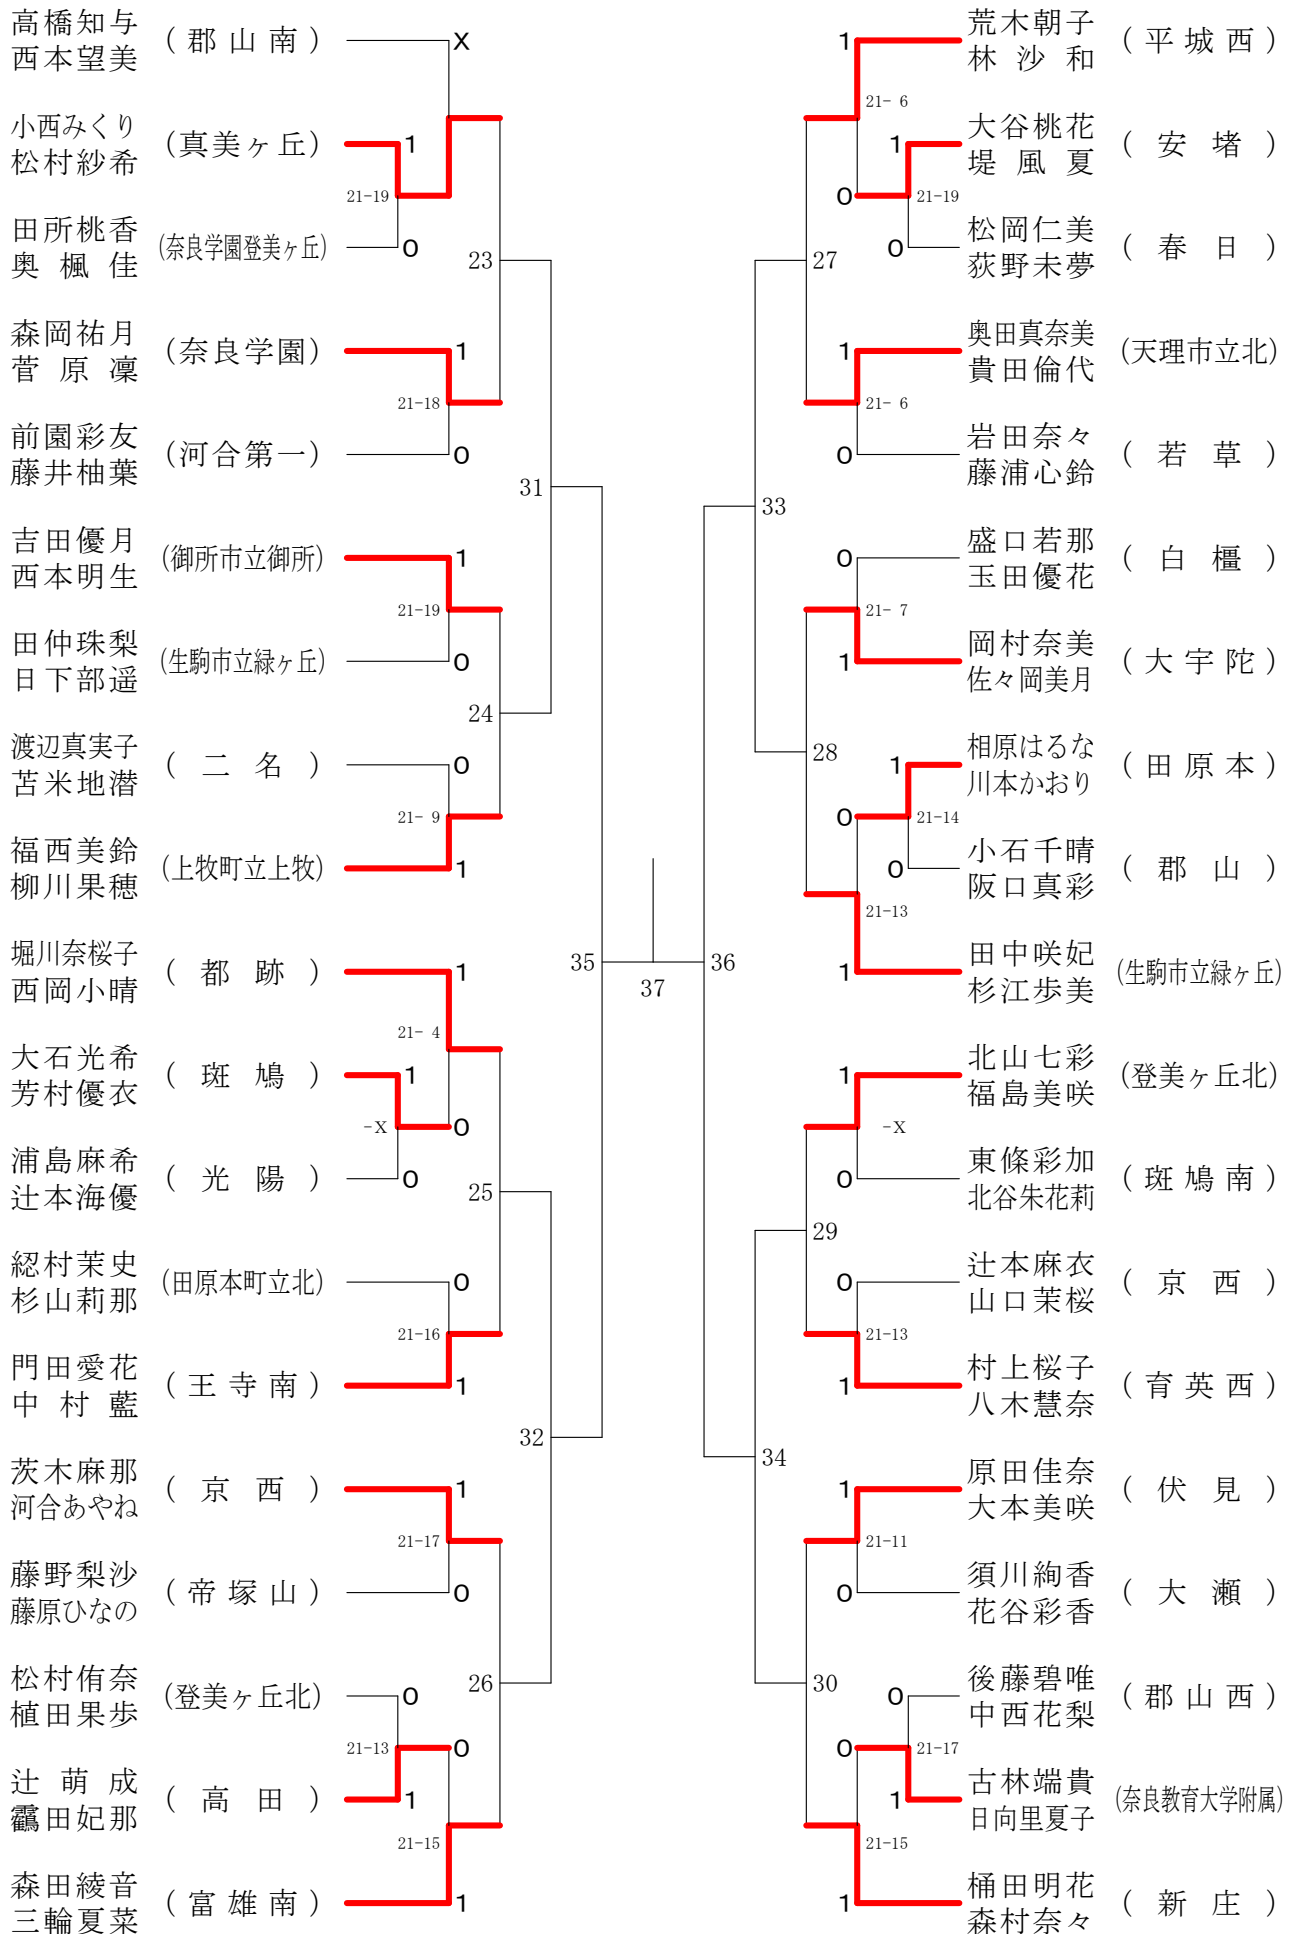

フェスティバル大会

平成29年2月4日-2月5日 田原本中央体育館
女子1年ダブルスA

女子1年ダブルスB

フェスティバル大会

平成29年2月4日-2月5日 田原本中央体育館

女子1年ダブルスC

フェスティバル大会

平成29年2月4日 - 2月5日 田原本中央体育館

女子1年ダブルスD

フェスティバル大会

平成29年2月4日-2月5日 田原本中央体育館
女子1年ダブルスE

フェスティバル大会

平成29年2月4日-2月5日 田原本中央体育館
女子1年ダブルスF

フェスティバル大会

平成29年2月4日-2月5日 田原本中央体育館
女子2年ダブルスA

フェスティバル大会

平成29年2月4日 - 2月5日 田原本中央体育館

女子2年ダブルスB

フェスティバル大会

平成29年2月4日 - 2月5日 田原本中央体育館
女子2年ダブルスC

フェスティバル大会

平成29年2月4日 - 2月5日 田原本中央体育館
女子2年ダブルスD

フェスティバル大会

平成29年2月4日 - 2月5日 田原本中央体育館
女子2年ダブルスE

フェスティバル大会

平成29年2月4日 - 2月5日 田原本中央体育館
女子2年ダブルスF