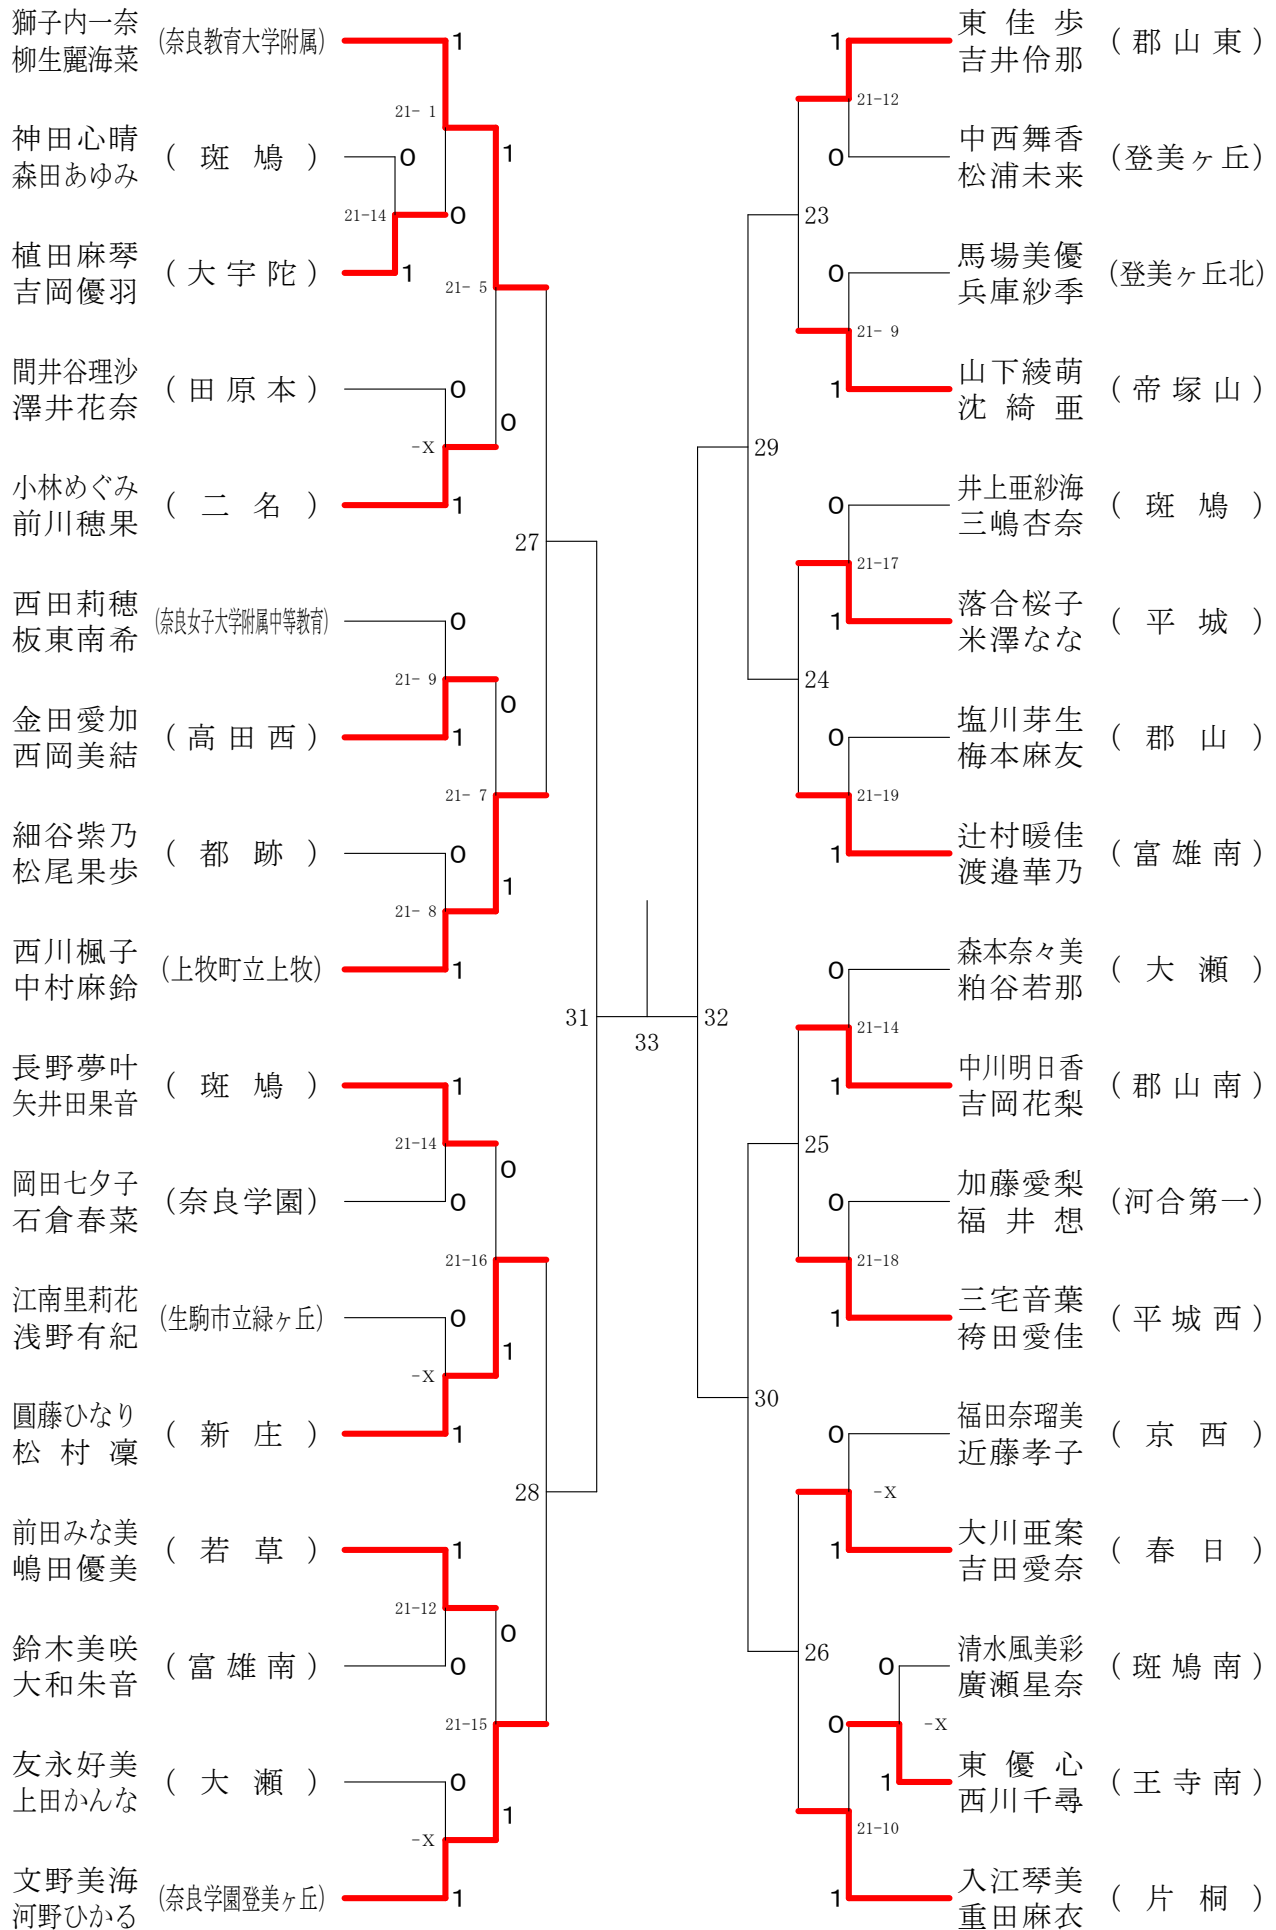

フェスティバル大会

平成29年2月4日-2月5日 田原本中央体育館
女子1年ダブルスA

女子1年ダブルスB

フェスティバル大会

平成29年2月4日-2月5日 田原本中央体育館

女子1年ダブルスC

フェスティバル大会

平成29年2月4日 - 2月5日 田原本中央体育館

女子1年ダブルスD

フェスティバル大会

平成29年2月4日-2月5日 田原本中央体育館
女子1年ダブルスE

フェスティバル大会

平成29年2月4日-2月5日 田原本中央体育館
女子1年ダブルスF

フェスティバル大会

平成29年2月4日-2月5日 田原本中央体育館
女子2年ダブルスA

フェスティバル大会

平成29年2月4日 - 2月5日 田原本中央体育館

女子2年ダブルスB

フェスティバル大会

平成29年2月4日 - 2月5日 田原本中央体育館
女子2年ダブルスC

フェスティバル大会

平成29年2月4日 - 2月5日 田原本中央体育館
女子2年ダブルスD

フェスティバル大会

平成29年2月4日 - 2月5日 田原本中央体育館
女子2年ダブルスE

フェスティバル大会

平成29年2月4日 - 2月5日 田原本中央体育館
女子2年ダブルスF