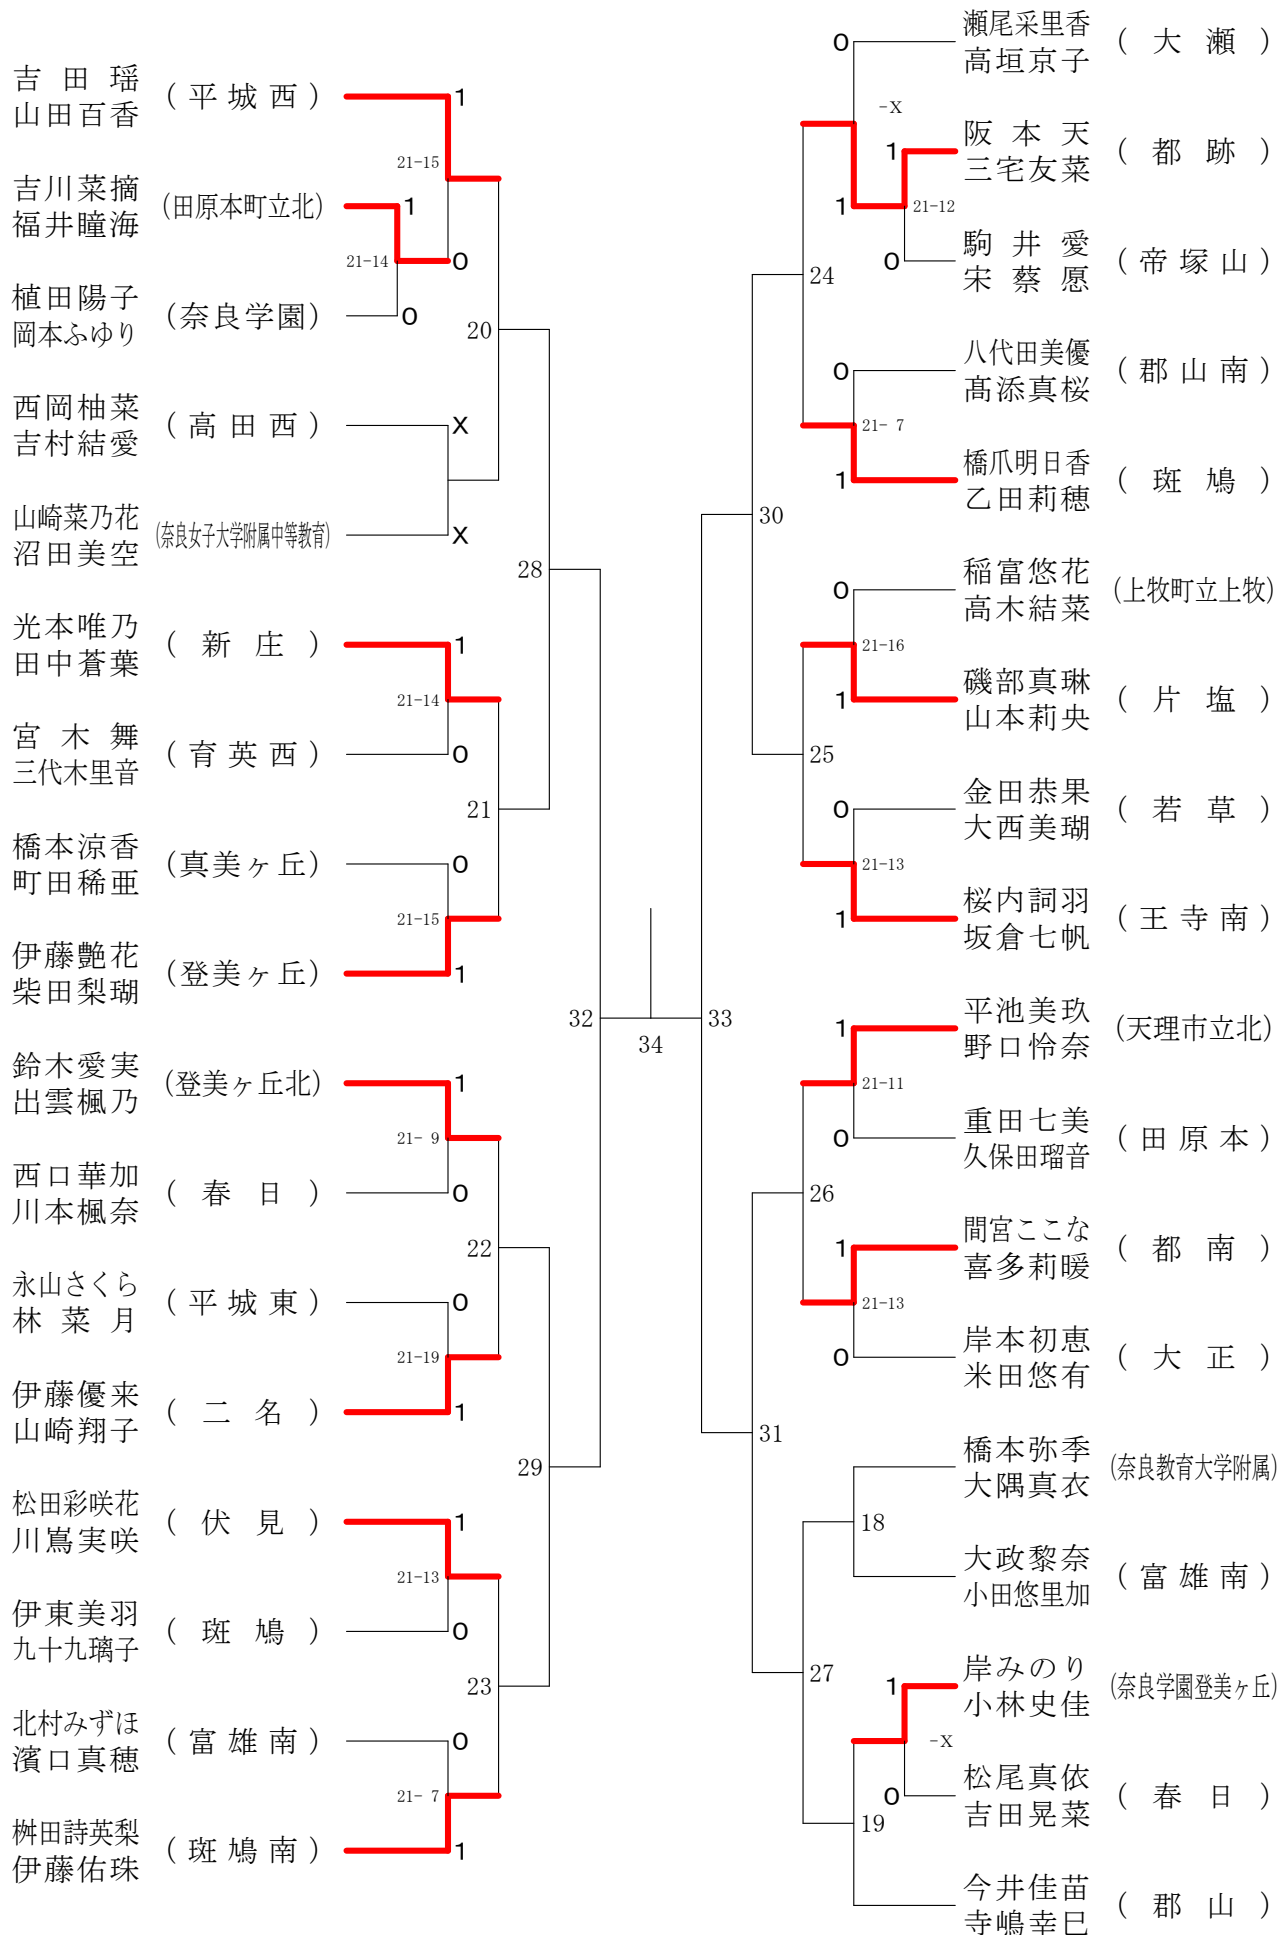

フェスティバル大会

平成29年2月4日-2月5日 田原本中央体育館
女子1年ダブルスA

女子1年ダブルスB

フェスティバル大会

平成29年2月4日-2月5日 田原本中央体育館

女子1年ダブルスC

フェスティバル大会

平成29年2月4日 - 2月5日 田原本中央体育館

女子1年ダブルスD

フェスティバル大会

平成29年2月4日-2月5日 田原本中央体育館
女子1年ダブルスE

フェスティバル大会

平成29年2月4日-2月5日 田原本中央体育館
女子1年ダブルスF

フェスティバル大会

平成29年2月4日-2月5日 田原本中央体育館
女子2年ダブルスA

フェスティバル大会

平成29年2月4日 - 2月5日 田原本中央体育館

女子2年ダブルスB

フェスティバル大会

平成29年2月4日 - 2月5日 田原本中央体育館
女子2年ダブルスC

フェスティバル大会

平成29年2月4日 - 2月5日 田原本中央体育館
女子2年ダブルスD

フェスティバル大会

平成29年2月4日 - 2月5日 田原本中央体育館
女子2年ダブルスE

フェスティバル大会

平成29年2月4日 - 2月5日 田原本中央体育館
女子2年ダブルスF