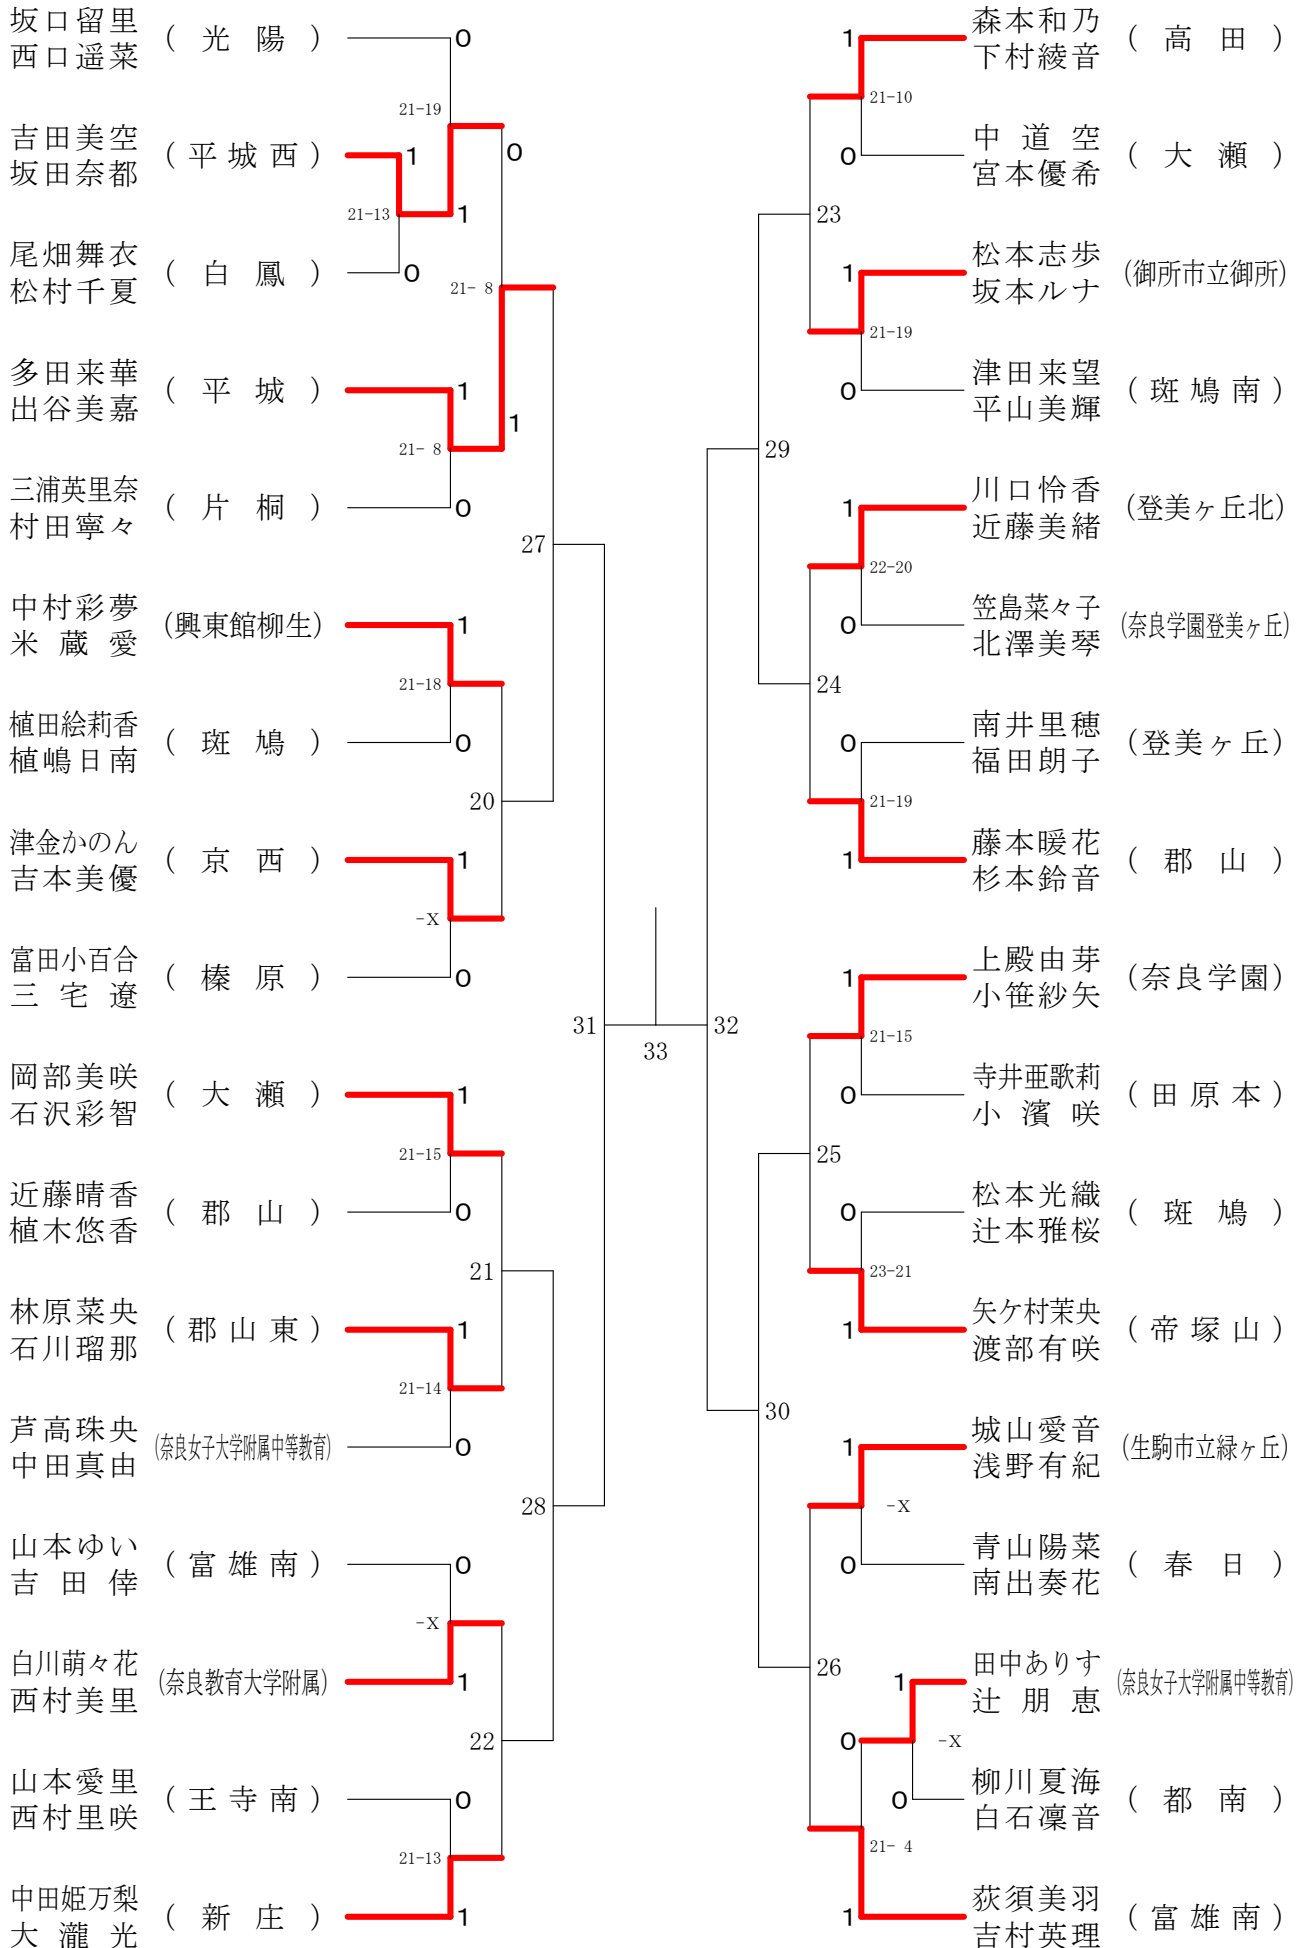

フェスティバル大会

平成29年2月4日-2月5日 田原本中央体育館
女子1年ダブルスA

女子1年ダブルスB

フェスティバル大会

平成29年2月4日-2月5日 田原本中央体育館

女子1年ダブルスC

フェスティバル大会

平成29年2月4日 - 2月5日 田原本中央体育館

女子1年ダブルスD

フェスティバル大会

平成29年2月4日-2月5日 田原本中央体育館
女子1年ダブルスE

フェスティバル大会

平成29年2月4日-2月5日 田原本中央体育館
女子1年ダブルスF

フェスティバル大会

平成29年2月4日-2月5日 田原本中央体育館
女子2年ダブルスA

フェスティバル大会

平成29年2月4日 - 2月5日 田原本中央体育館

女子2年ダブルスB

フェスティバル大会

平成29年2月4日 - 2月5日 田原本中央体育館
女子2年ダブルスC

フェスティバル大会

平成29年2月4日 - 2月5日 田原本中央体育館
女子2年ダブルスD

フェスティバル大会

平成29年2月4日 - 2月5日 田原本中央体育館
女子2年ダブルスE

フェスティバル大会

平成29年2月4日 - 2月5日 田原本中央体育館
女子2年ダブルスF