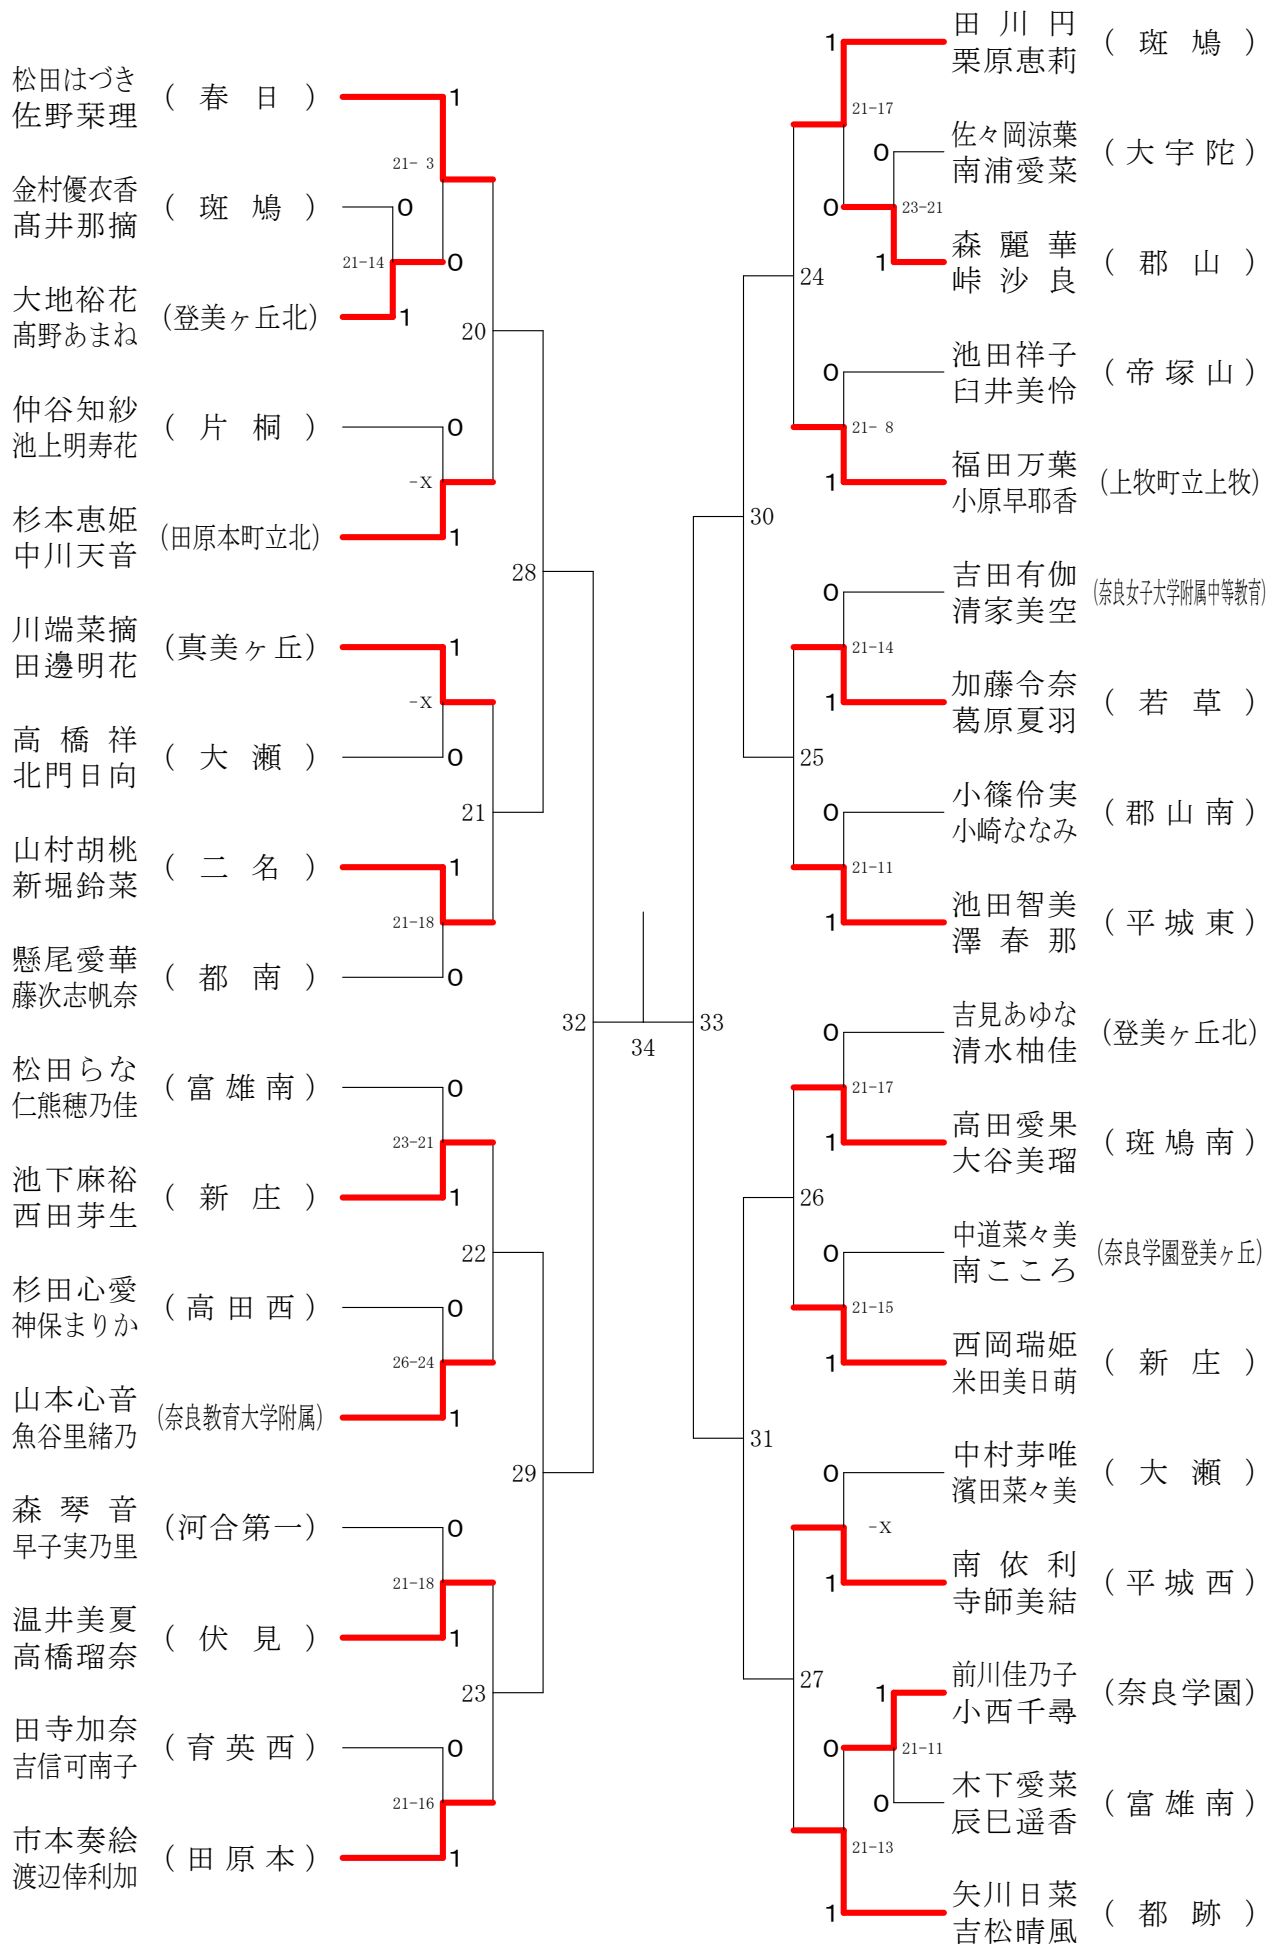

フェスティバル大会

平成29年2月4日-2月5日 田原本中央体育館
女子1年ダブルスA

女子1年ダブルスB

フェスティバル大会

平成29年2月4日-2月5日 田原本中央体育館

女子1年ダブルスC

フェスティバル大会

平成29年2月4日 - 2月5日 田原本中央体育館

女子1年ダブルスD

フェスティバル大会

平成29年2月4日-2月5日 田原本中央体育館
女子1年ダブルスE

フェスティバル大会

平成29年2月4日-2月5日 田原本中央体育館
女子1年ダブルスF

フェスティバル大会

平成29年2月4日-2月5日 田原本中央体育館
女子2年ダブルスA

フェスティバル大会

平成29年2月4日 - 2月5日 田原本中央体育館

女子2年ダブルスB

フェスティバル大会

平成29年2月4日 - 2月5日 田原本中央体育館
女子2年ダブルスC

フェスティバル大会

平成29年2月4日 - 2月5日 田原本中央体育館
女子2年ダブルスD

フェスティバル大会

平成29年2月4日 - 2月5日 田原本中央体育館
女子2年ダブルスE

フェスティバル大会

平成29年2月4日 - 2月5日 田原本中央体育館
女子2年ダブルスF