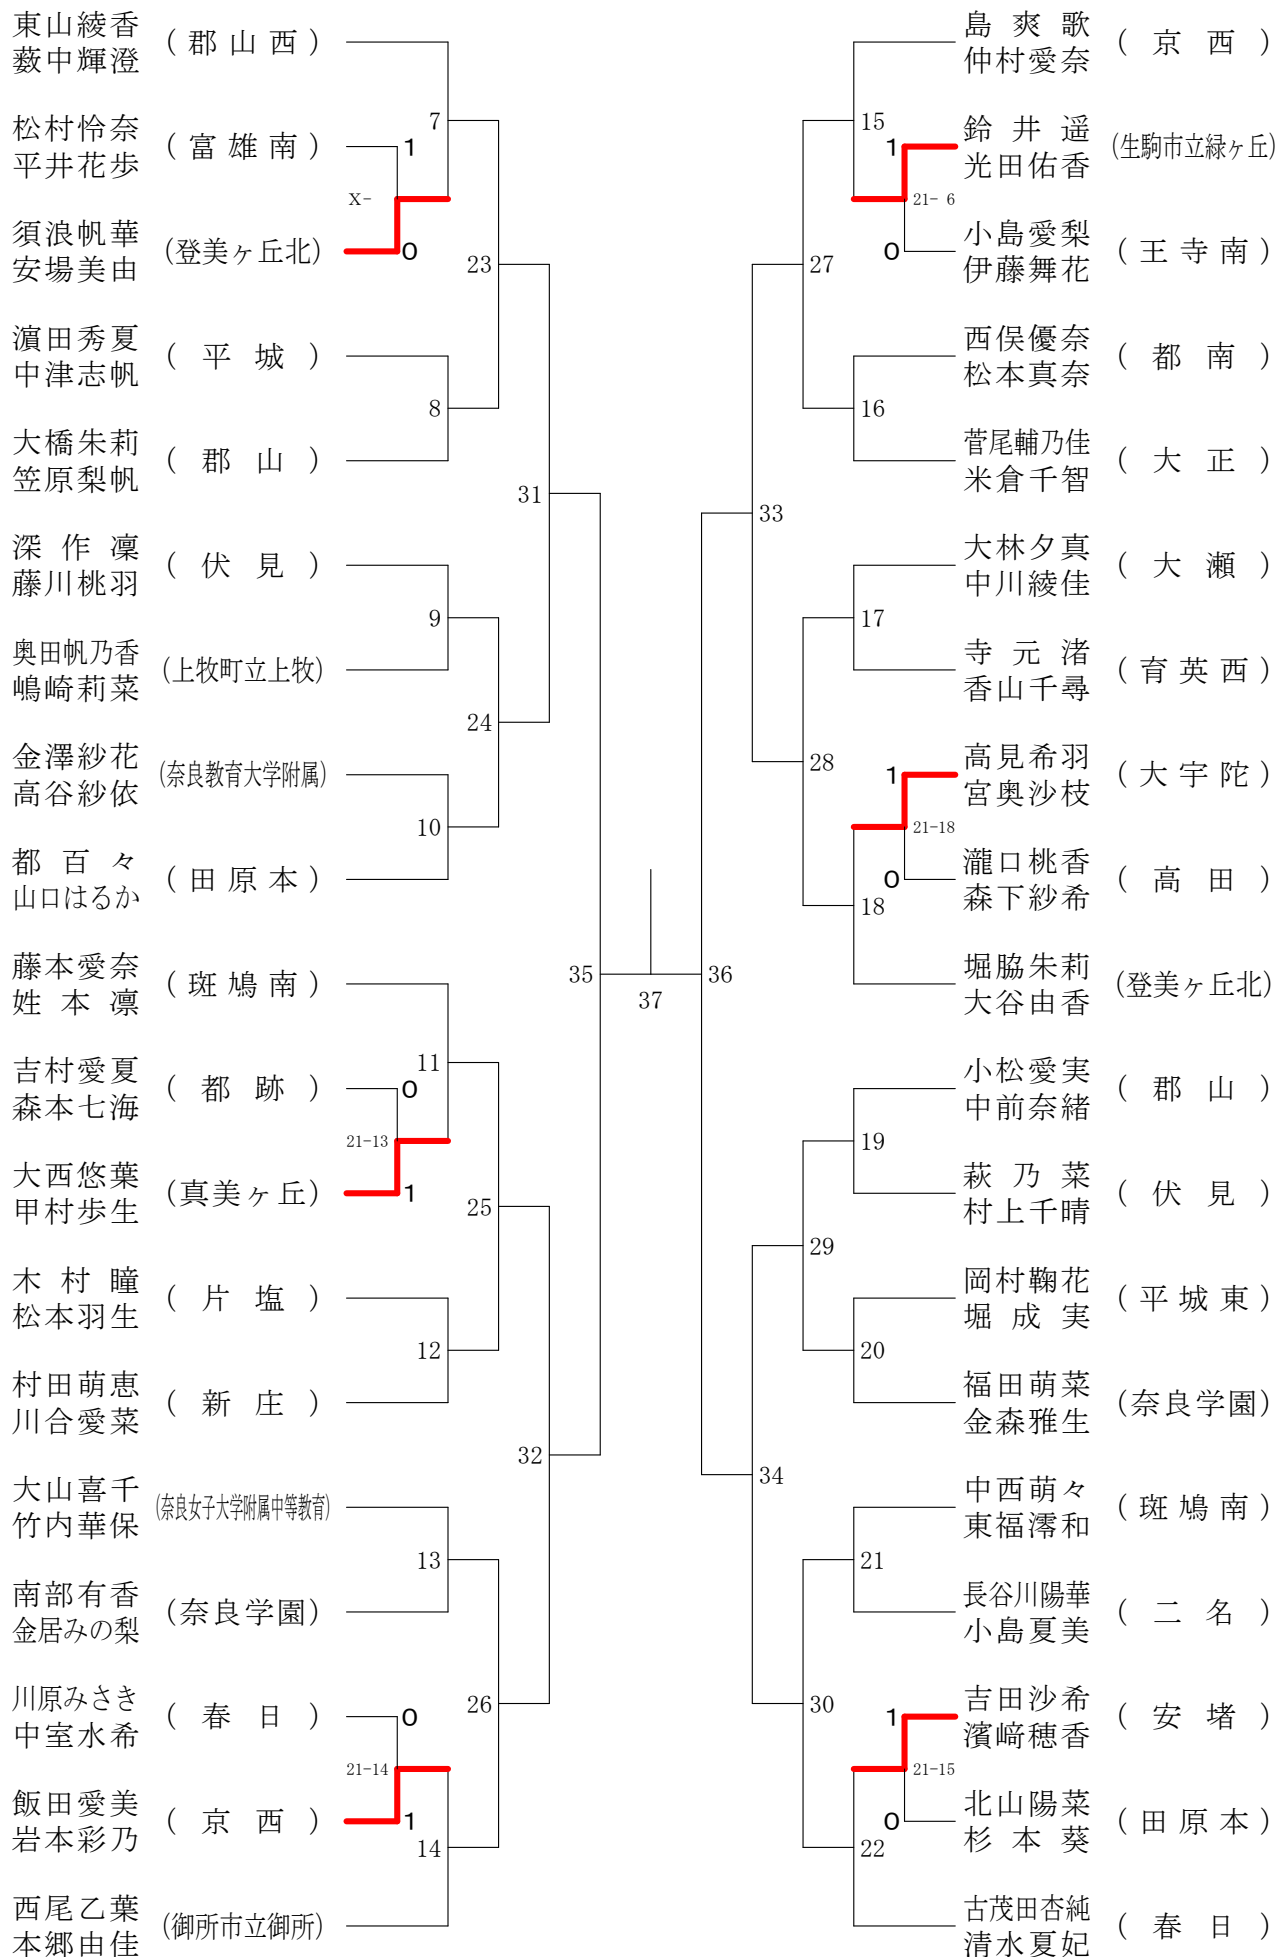

フェスティバル大会

平成29年2月4日-2月5日 田原本中央体育館
女子1年ダブルスA

女子1年ダブルスB

フェスティバル大会

平成29年2月4日-2月5日 田原本中央体育館

女子1年ダブルスC

フェスティバル大会

平成29年2月4日 - 2月5日 田原本中央体育館

女子1年ダブルスD

フェスティバル大会

平成29年2月4日-2月5日 田原本中央体育館
女子1年ダブルスE

フェスティバル大会

平成29年2月4日-2月5日 田原本中央体育館
女子1年ダブルスF

フェスティバル大会

平成29年2月4日-2月5日 田原本中央体育館
女子2年ダブルスA

フェスティバル大会

平成29年2月4日 - 2月5日 田原本中央体育館

女子2年ダブルスB

フェスティバル大会

平成29年2月4日 - 2月5日 田原本中央体育館
女子2年ダブルスC

フェスティバル大会

平成29年2月4日 - 2月5日 田原本中央体育館
女子2年ダブルスD

フェスティバル大会

平成29年2月4日 - 2月5日 田原本中央体育館
女子2年ダブルスE

フェスティバル大会

平成29年2月4日 - 2月5日 田原本中央体育館
女子2年ダブルスF