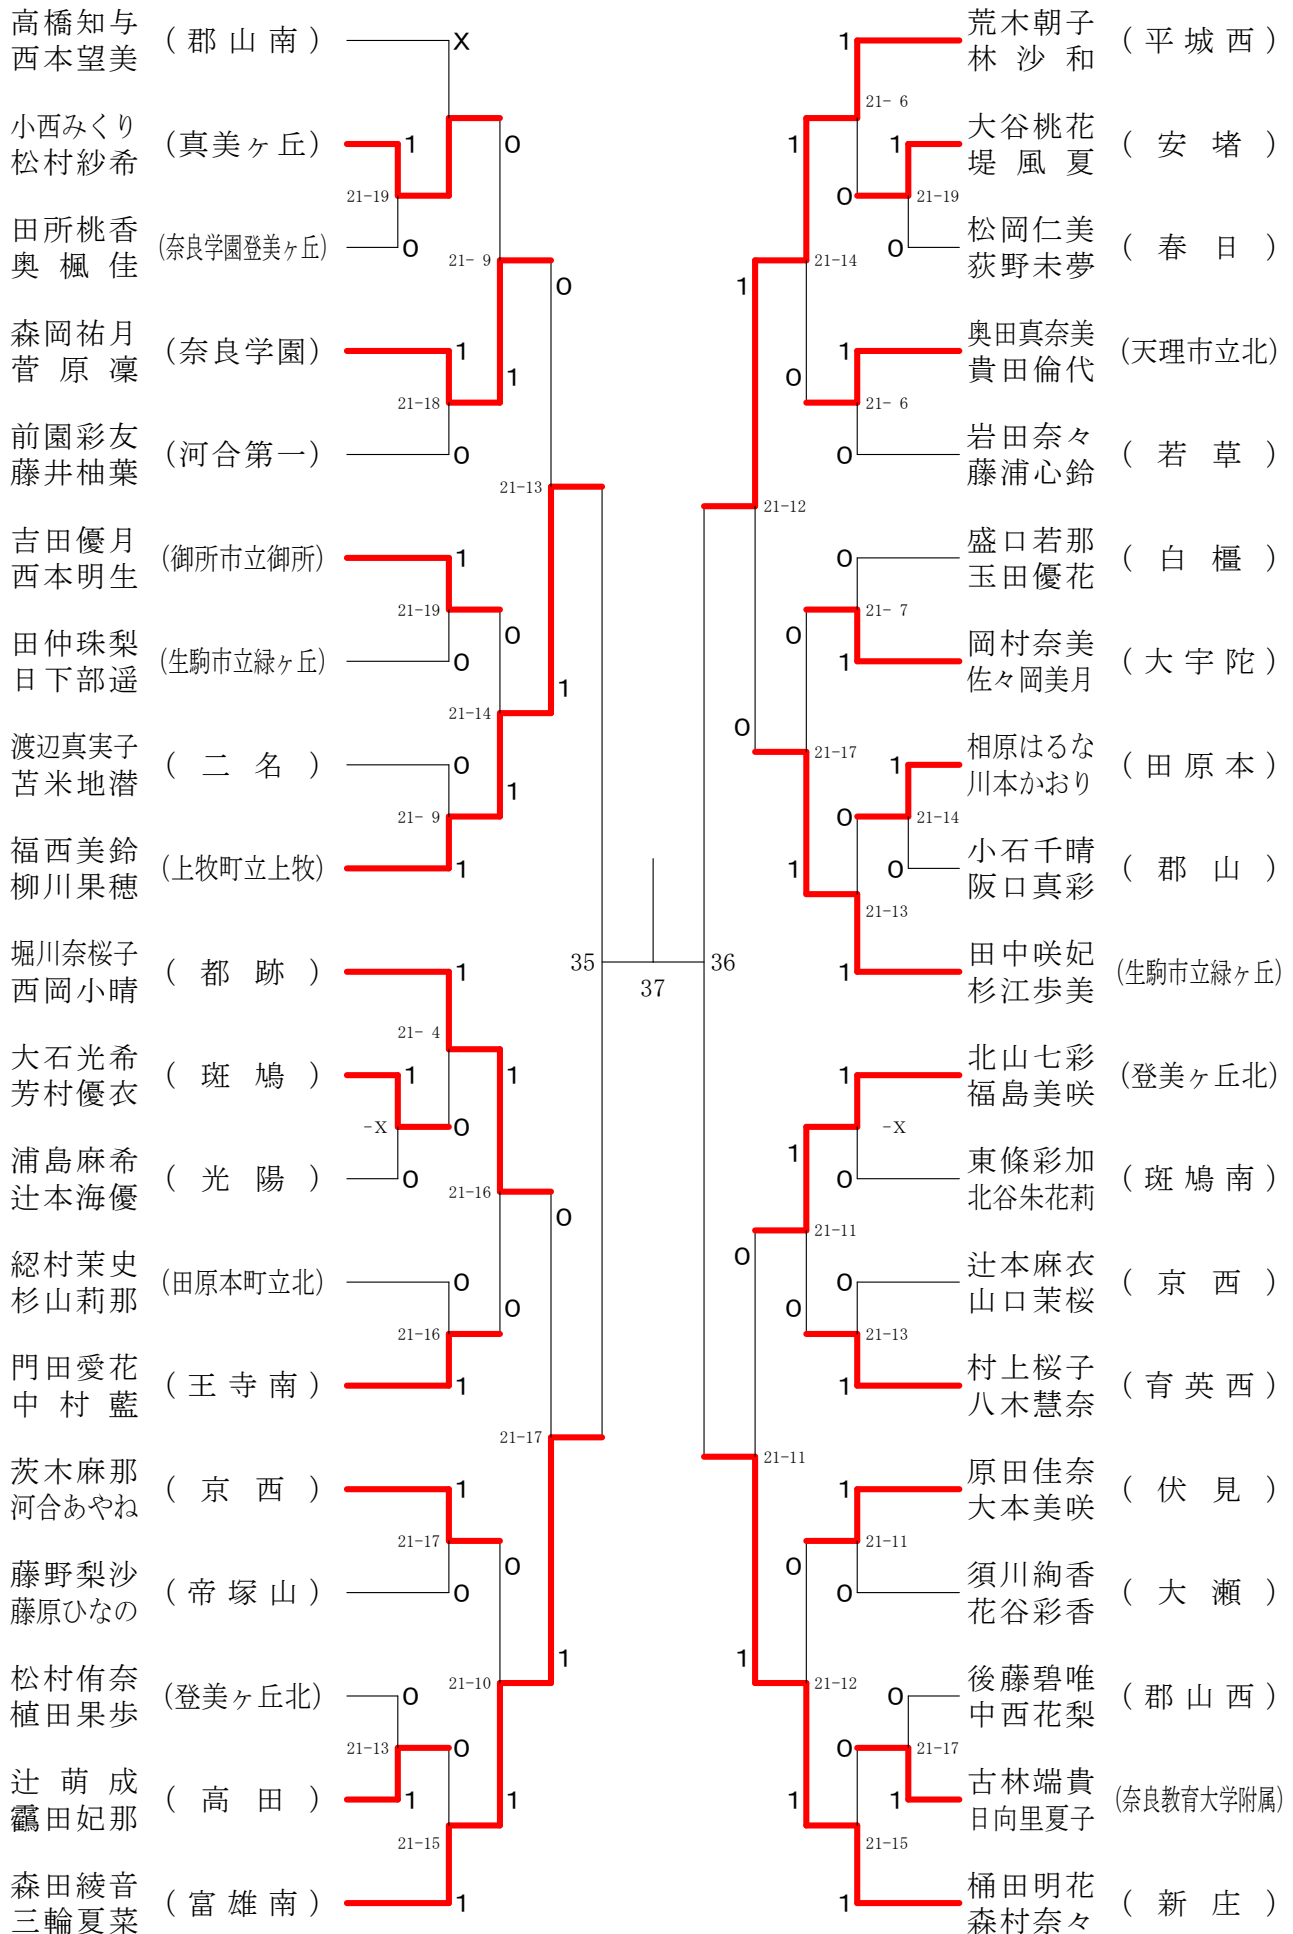

フェスティバル大会

平成29年2月4日-2月5日 田原本中央体育館
女子2年ダブルスA

フェスティバル大会

平成29年2月4日 - 2月5日 田原本中央体育館

女子2年ダブルスB

フェスティバル大会

平成29年2月4日 - 2月5日

田原本中央体育館

女子2年ダブルスC

フェスティバル大会

平成29年2月4日-2月5日 田原本中央体育館
女子2年ダブルスD

フェスティバル大会

平成29年2月4日 - 2月5日 田原本中央体育館

女子2年ダブルスE

フェスティバル大会

平成29年2月4日-2月5日 田原本中央体育館
女子2年ダブルスF