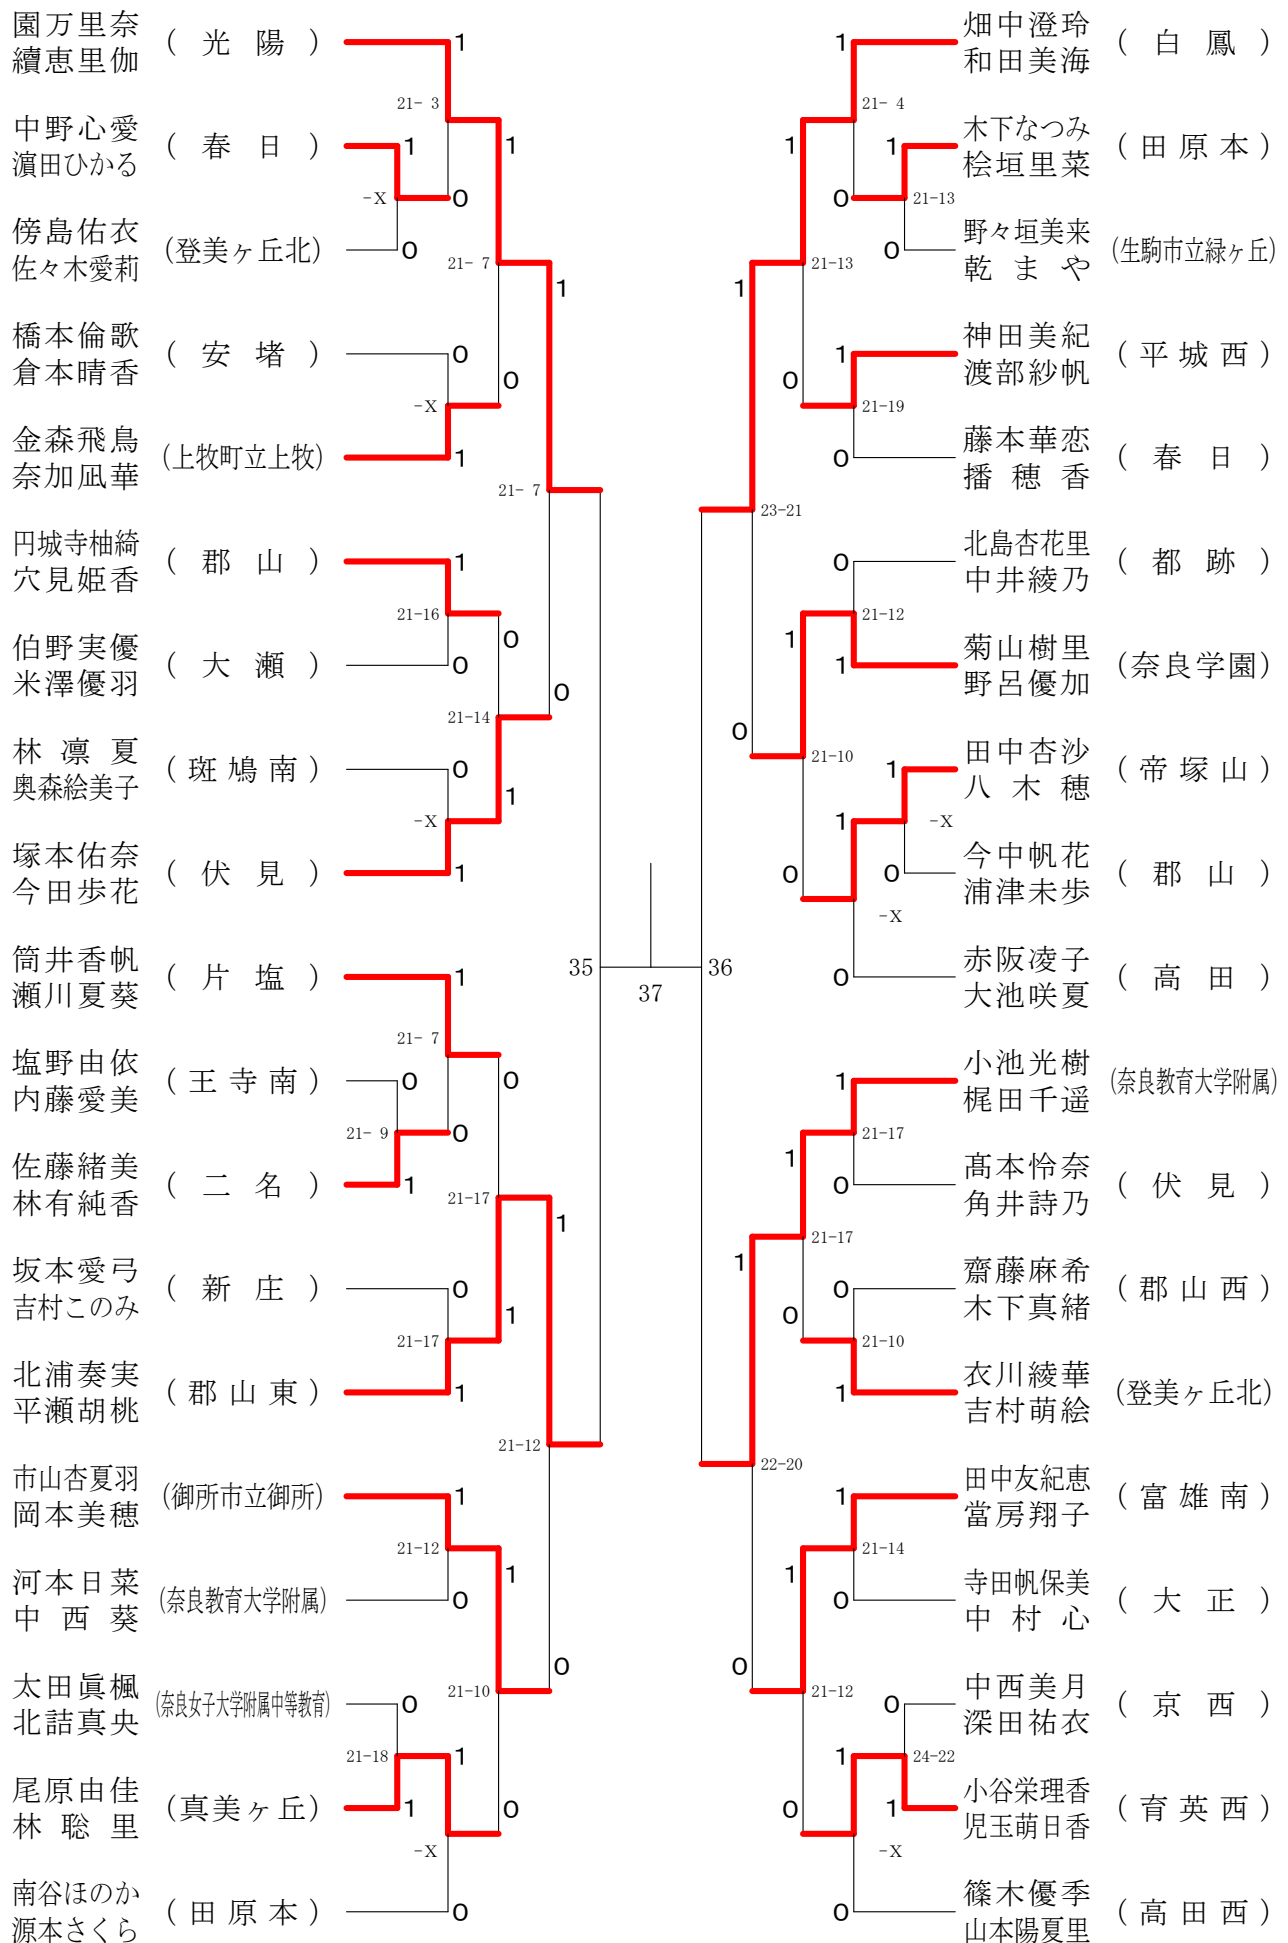

フェスティバル大会

平成29年2月4日-2月5日 田原本中央体育館
女子2年ダブルスA

フェスティバル大会

平成29年2月4日 - 2月5日 田原本中央体育館

女子2年ダブルスB

フェスティバル大会

平成29年2月4日 - 2月5日

田原本中央体育館

女子2年ダブルスC

フェスティバル大会

平成29年2月4日-2月5日 田原本中央体育館
女子2年ダブルスD

フェスティバル大会

平成29年2月4日 - 2月5日 田原本中央体育館

女子2年ダブルスE

フェスティバル大会

平成29年2月4日-2月5日 田原本中央体育館
女子2年ダブルスF