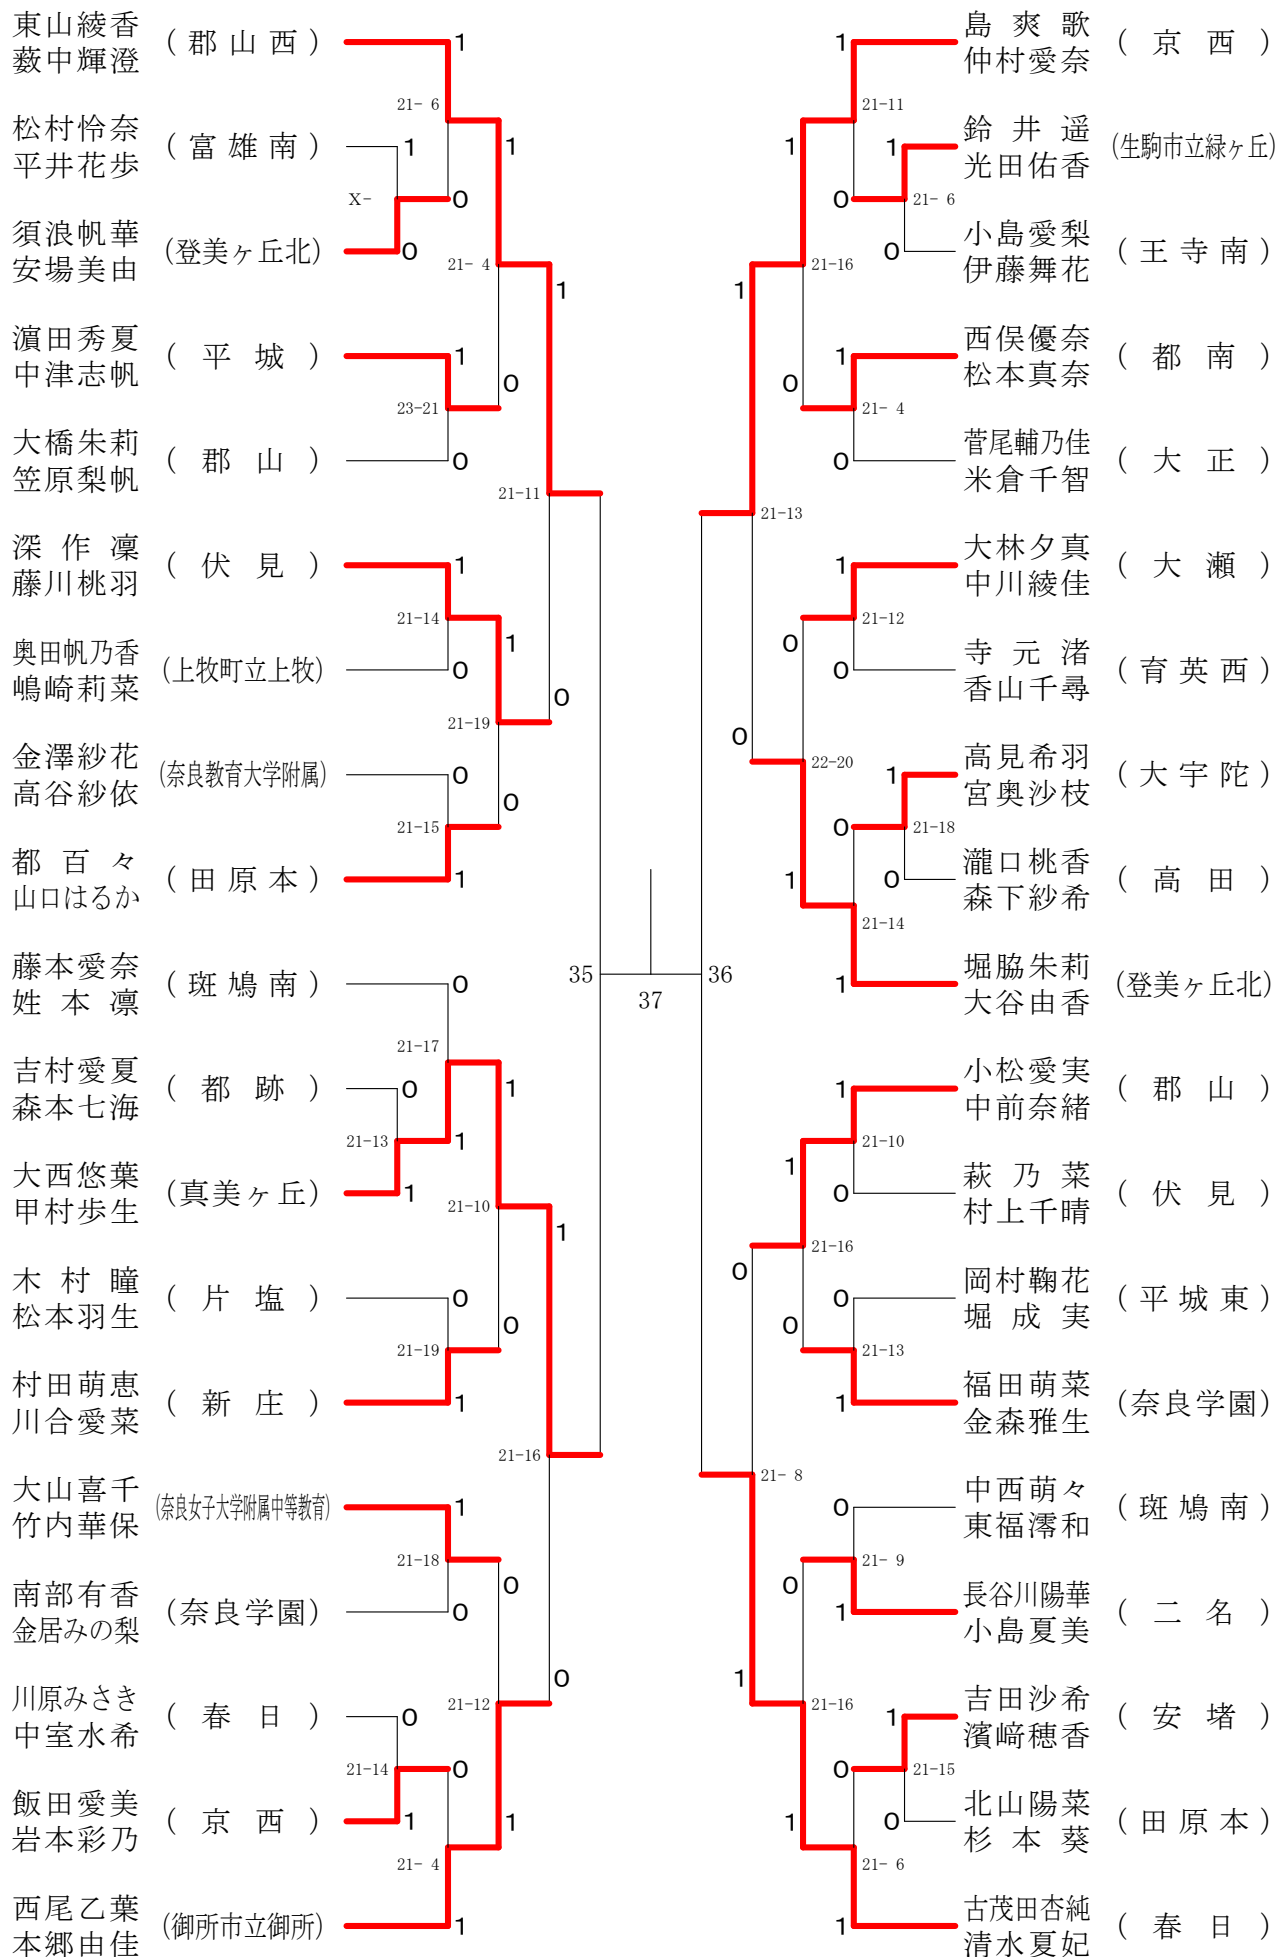

フェスティバル大会

平成29年2月4日-2月5日 田原本中央体育館
女子2年ダブルスA

フェスティバル大会

平成29年2月4日 - 2月5日 田原本中央体育館

女子2年ダブルスB

フェスティバル大会

平成29年2月4日 - 2月5日

田原本中央体育館

女子2年ダブルスC

フェスティバル大会

平成29年2月4日-2月5日 田原本中央体育館
女子2年ダブルスD

フェスティバル大会

平成29年2月4日 - 2月5日 田原本中央体育館

女子2年ダブルスE

フェスティバル大会

平成29年2月4日-2月5日 田原本中央体育館
女子2年ダブルスF