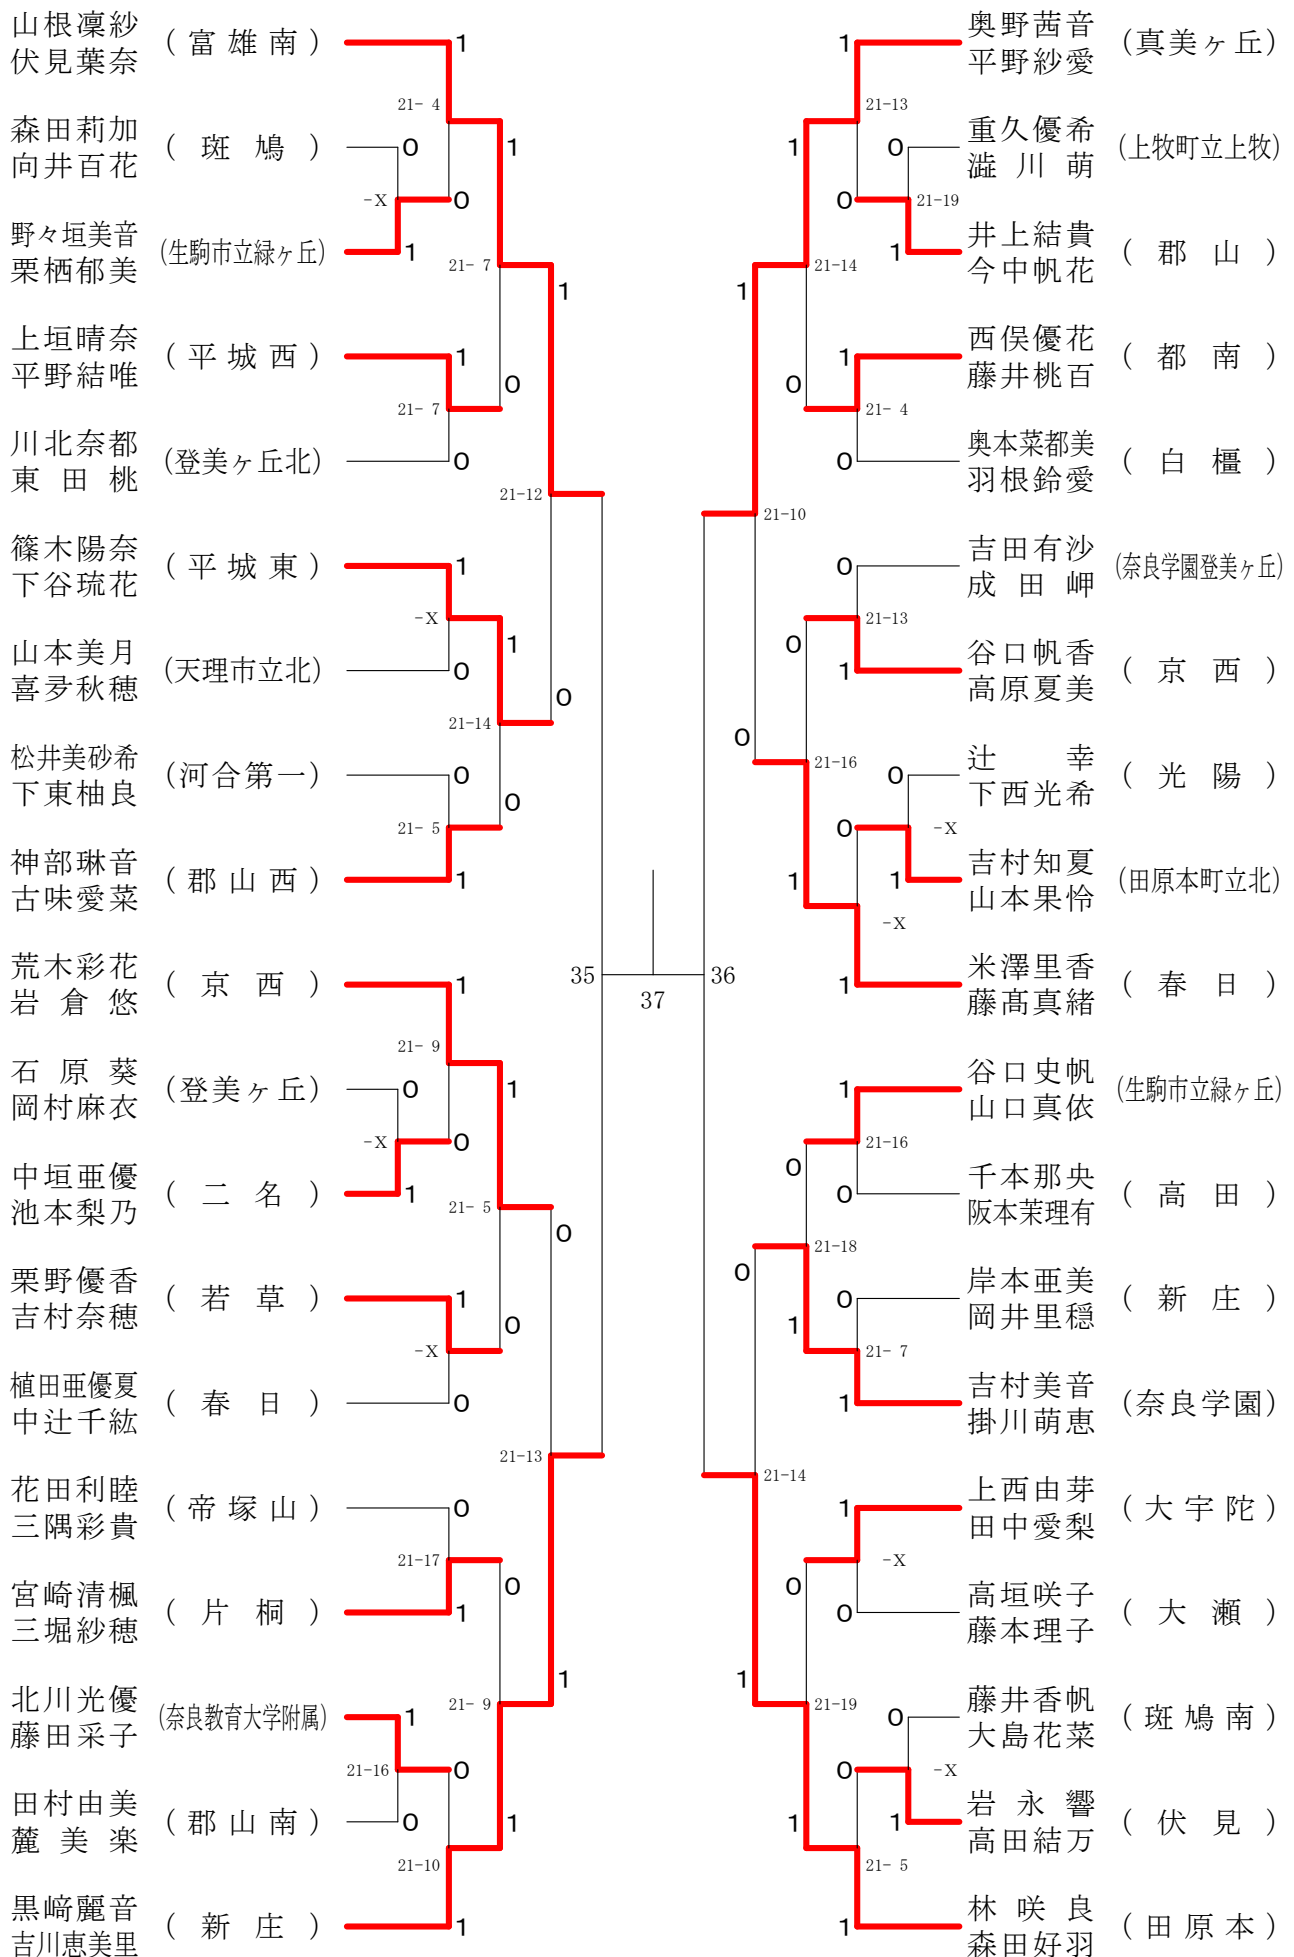

フェスティバル大会

平成29年2月4日-2月5日 田原本中央体育館
女子2年ダブルスA

フェスティバル大会

平成29年2月4日 - 2月5日 田原本中央体育館

女子2年ダブルスB

フェスティバル大会

平成29年2月4日 - 2月5日

田原本中央体育館

女子2年ダブルスC

フェスティバル大会

平成29年2月4日-2月5日 田原本中央体育館
女子2年ダブルスD

フェスティバル大会

平成29年2月4日 - 2月5日 田原本中央体育館

女子2年ダブルスE

フェスティバル大会

平成29年2月4日-2月5日 田原本中央体育館
女子2年ダブルスF