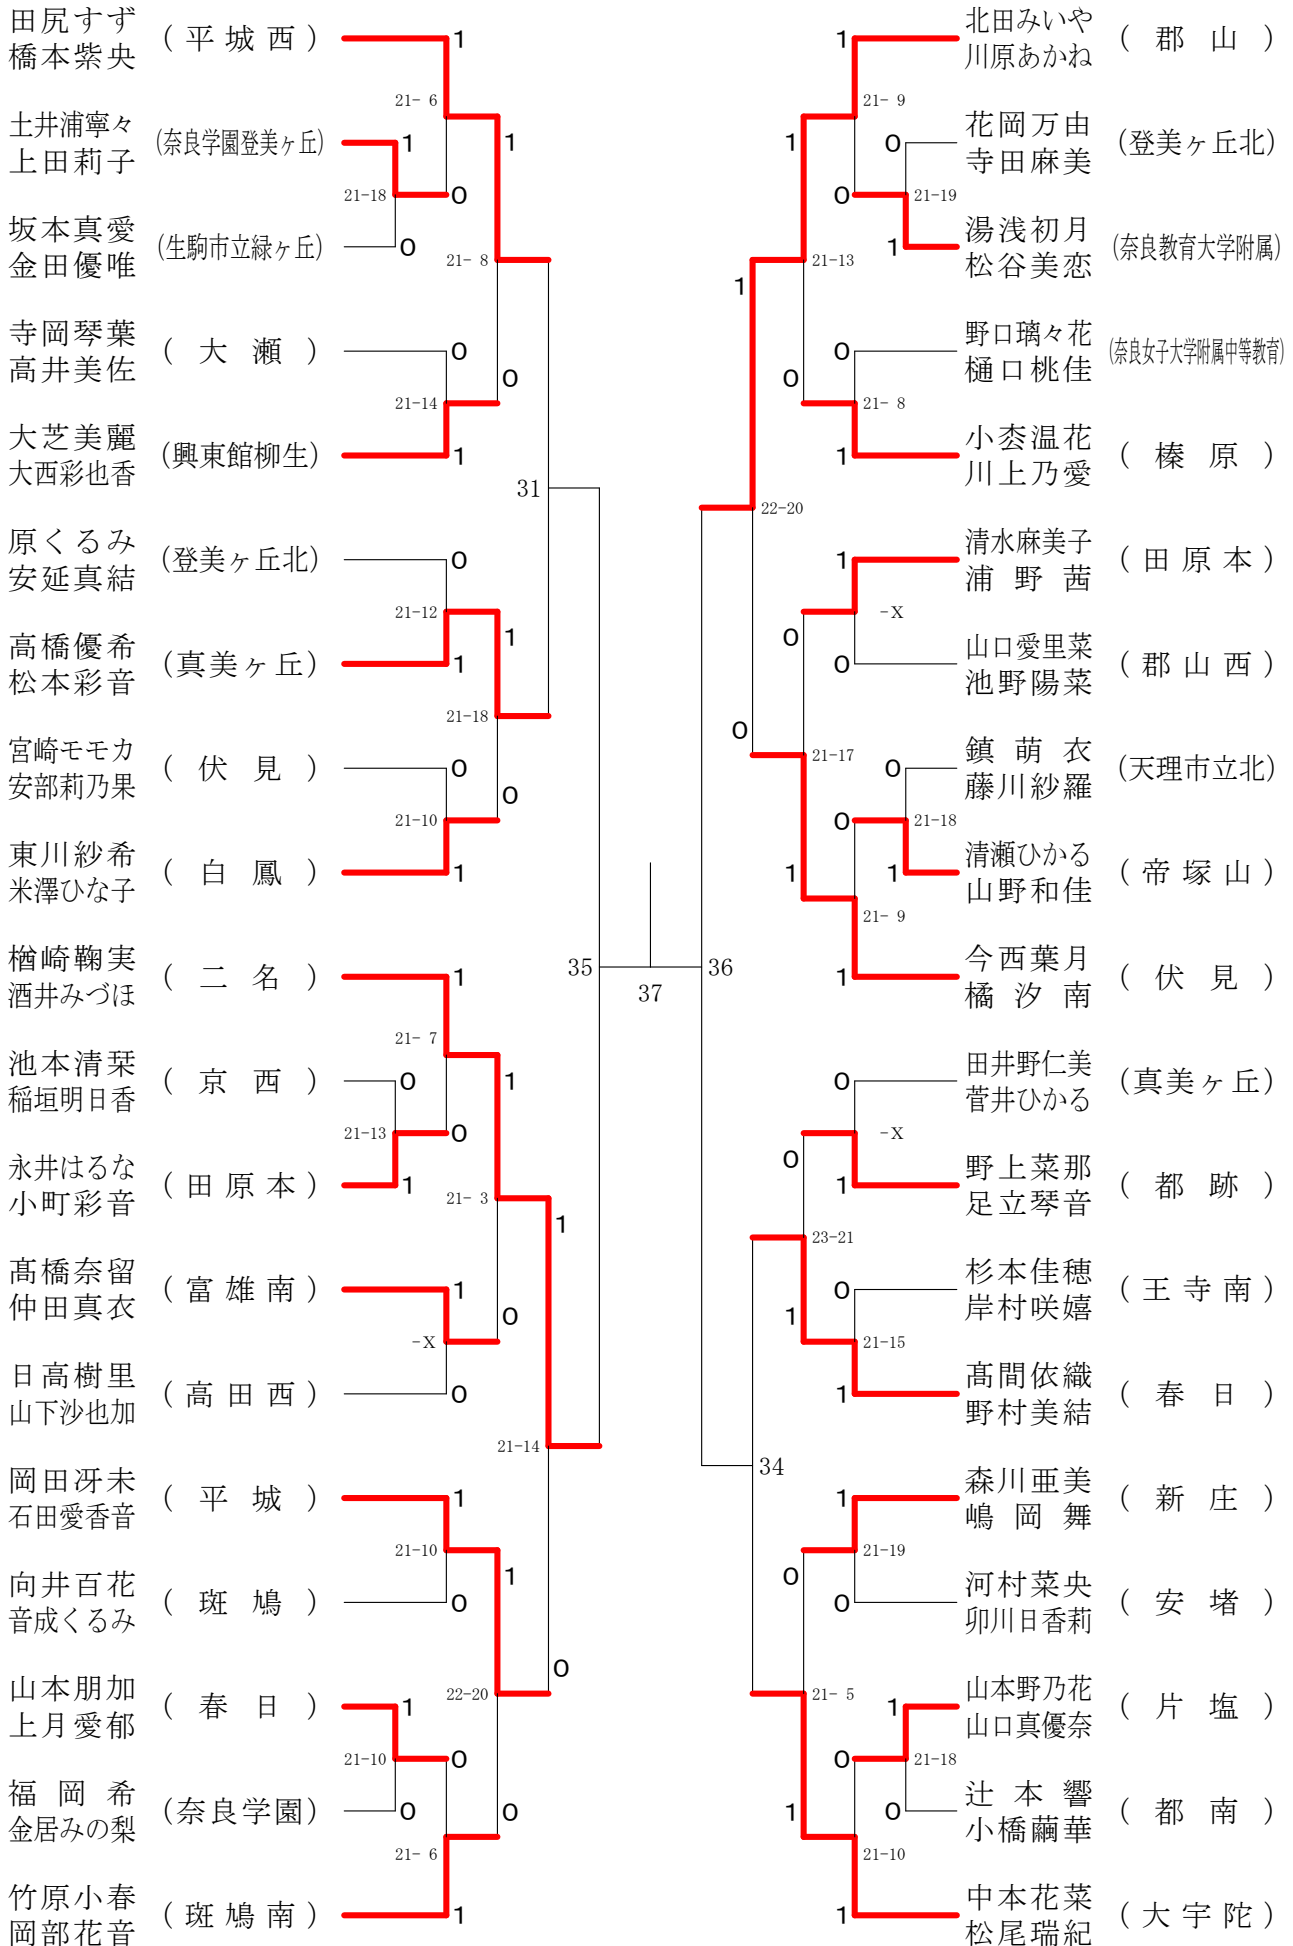

フェスティバル大会

平成29年2月4日-2月5日 田原本中央体育館
女子2年ダブルスA

フェスティバル大会

平成29年2月4日 - 2月5日 田原本中央体育館

女子2年ダブルスB

フェスティバル大会

平成29年2月4日 - 2月5日

田原本中央体育館

女子2年ダブルスC

フェスティバル大会

平成29年2月4日-2月5日 田原本中央体育館
女子2年ダブルスD

フェスティバル大会

平成29年2月4日 - 2月5日 田原本中央体育館

女子2年ダブルスE

フェスティバル大会

平成29年2月4日-2月5日 田原本中央体育館
女子2年ダブルスF