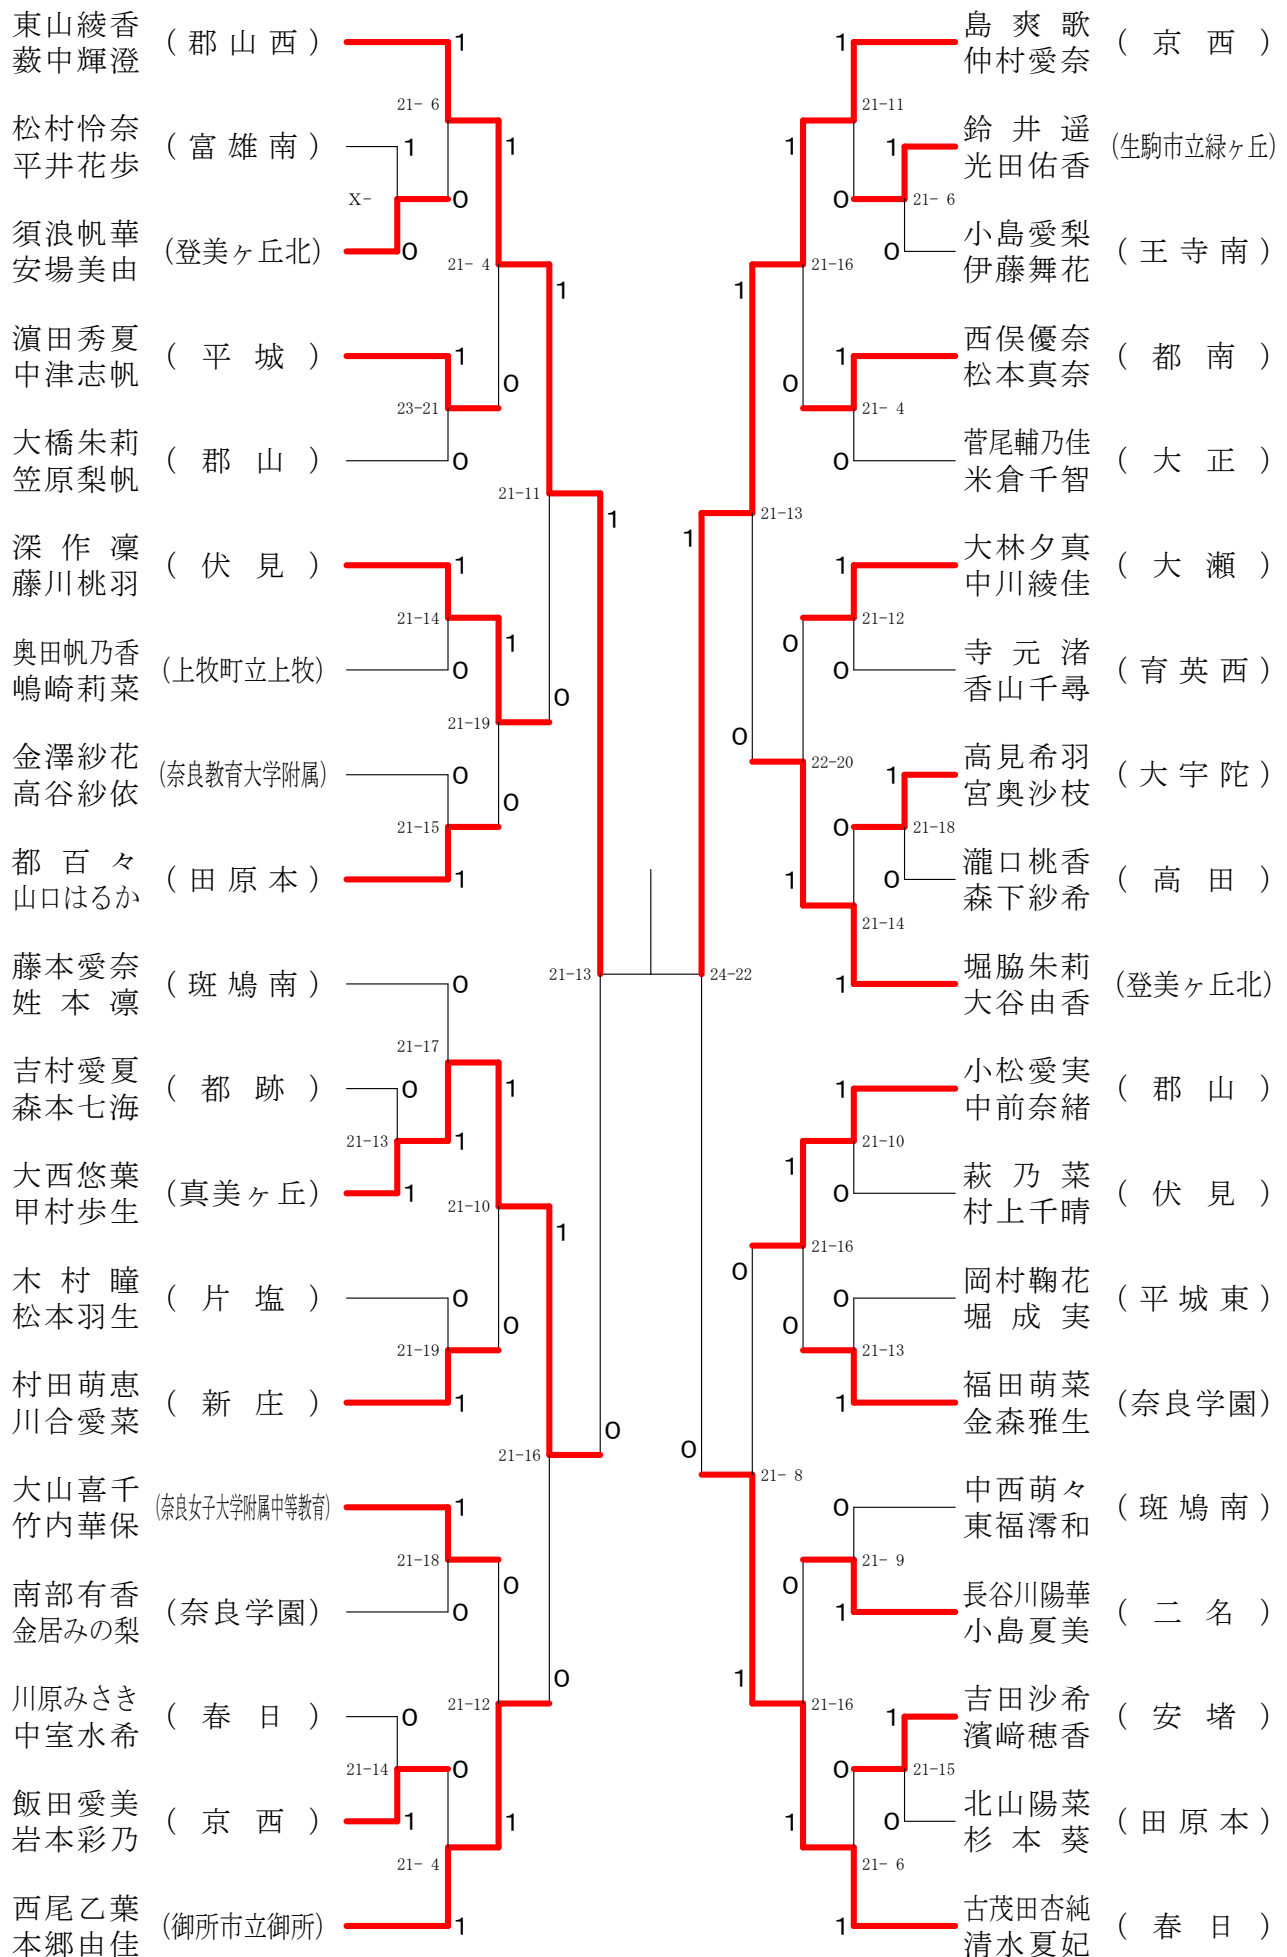

フェスティバル大会

平成29年2月4日 - 2月5日 田原本中央体育館

男子2年ダブルスA

フェスティバル大会

平成29年2月4日-2月5日 田原本中央体育館
男子2年ダブルスB

フェスティバル大会

平成29年2月4日-2月5日 田原本中央体育館

男子2年ダブルスC

女子1年ダブルスD

フェスティバル大会

平成29年2月4日-2月5日 田原本中央体育館
女子1年ダブルスE

フェスティバル大会

平成29年2月4日-2月5日 田原本中央体育館
女子1年ダブルスF

フェスティバル大会

平成29年2月4日-2月5日 田原本中央体育館
女子2年ダブルスA

フェスティバル大会

平成29年2月4日 - 2月5日 田原本中央体育館

女子2年ダブルスB

フェスティバル大会

平成29年2月4日-2月5日 田原本中央体育館
女子2年ダブルスC

フェスティバル大会

平成29年2月4日-2月5日 田原本中央体育館
女子2年ダブルスD

フェスティバル大会

平成29年2月4日-2月5日 田原本中央体育館

女子2年ダブルスE

フェスティバル大会

平成29年2月4日-2月5日 田原本中央体育館
女子2年ダブルスF