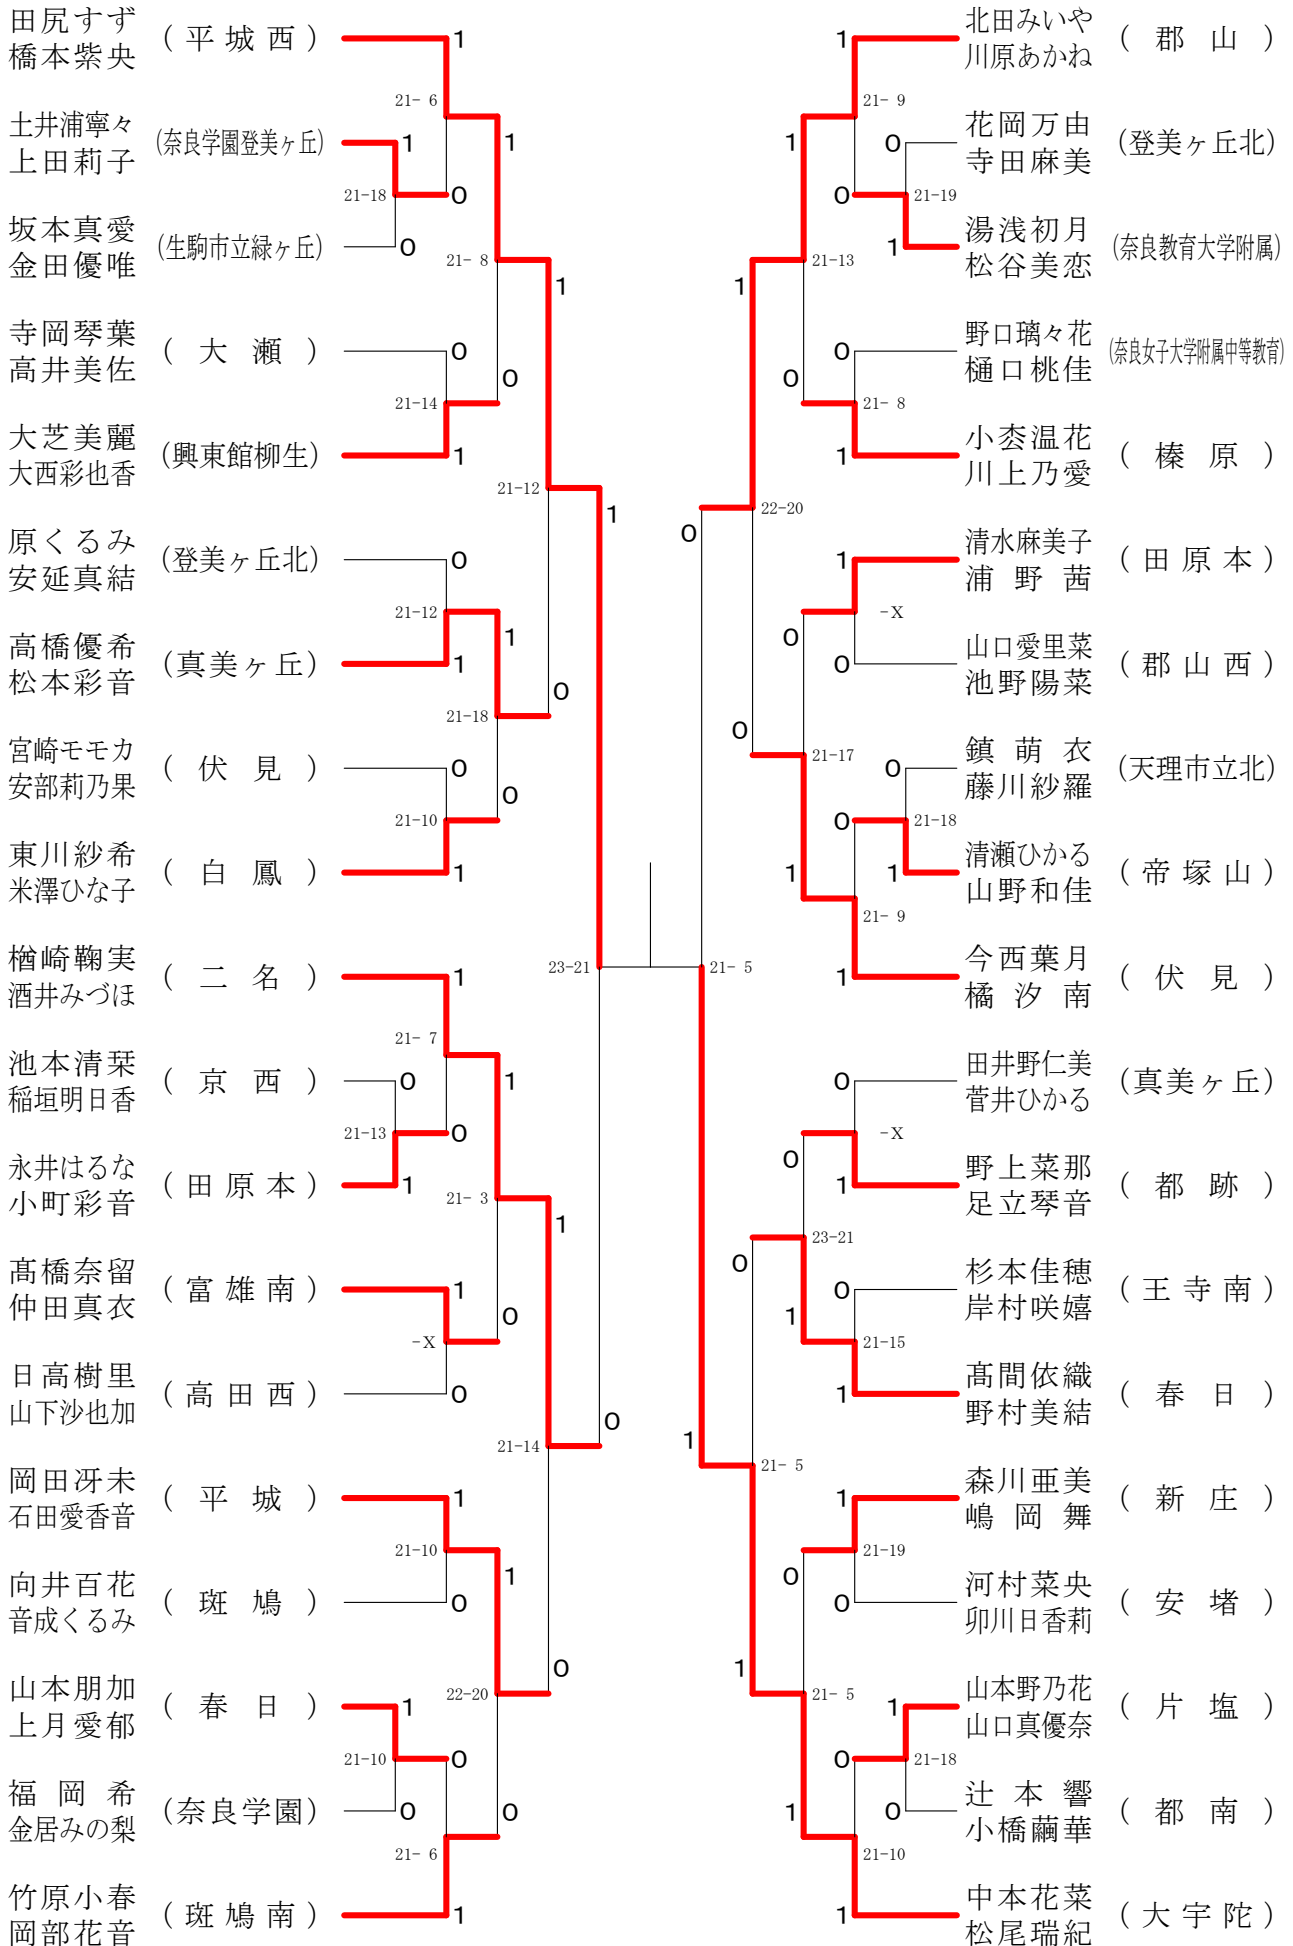

フェスティバル大会

平成29年2月4日 - 2月5日 田原本中央体育館

男子2年ダブルスA

フェスティバル大会

平成29年2月4日-2月5日 田原本中央体育館
男子2年ダブルスB

フェスティバル大会

平成29年2月4日-2月5日 田原本中央体育館

男子2年ダブルスC

女子1年ダブルスD

フェスティバル大会

平成29年2月4日-2月5日 田原本中央体育館
女子1年ダブルスE

フェスティバル大会

平成29年2月4日-2月5日 田原本中央体育館
女子1年ダブルスF

フェスティバル大会

平成29年2月4日-2月5日 田原本中央体育館
女子2年ダブルスA

フェスティバル大会

平成29年2月4日 - 2月5日 田原本中央体育館

女子2年ダブルスB

フェスティバル大会

平成29年2月4日-2月5日 田原本中央体育館
女子2年ダブルスC

フェスティバル大会

平成29年2月4日-2月5日 田原本中央体育館
女子2年ダブルスD

フェスティバル大会

平成29年2月4日-2月5日 田原本中央体育館

女子2年ダブルスE

フェスティバル大会

平成29年2月4日-2月5日 田原本中央体育館
女子2年ダブルスF