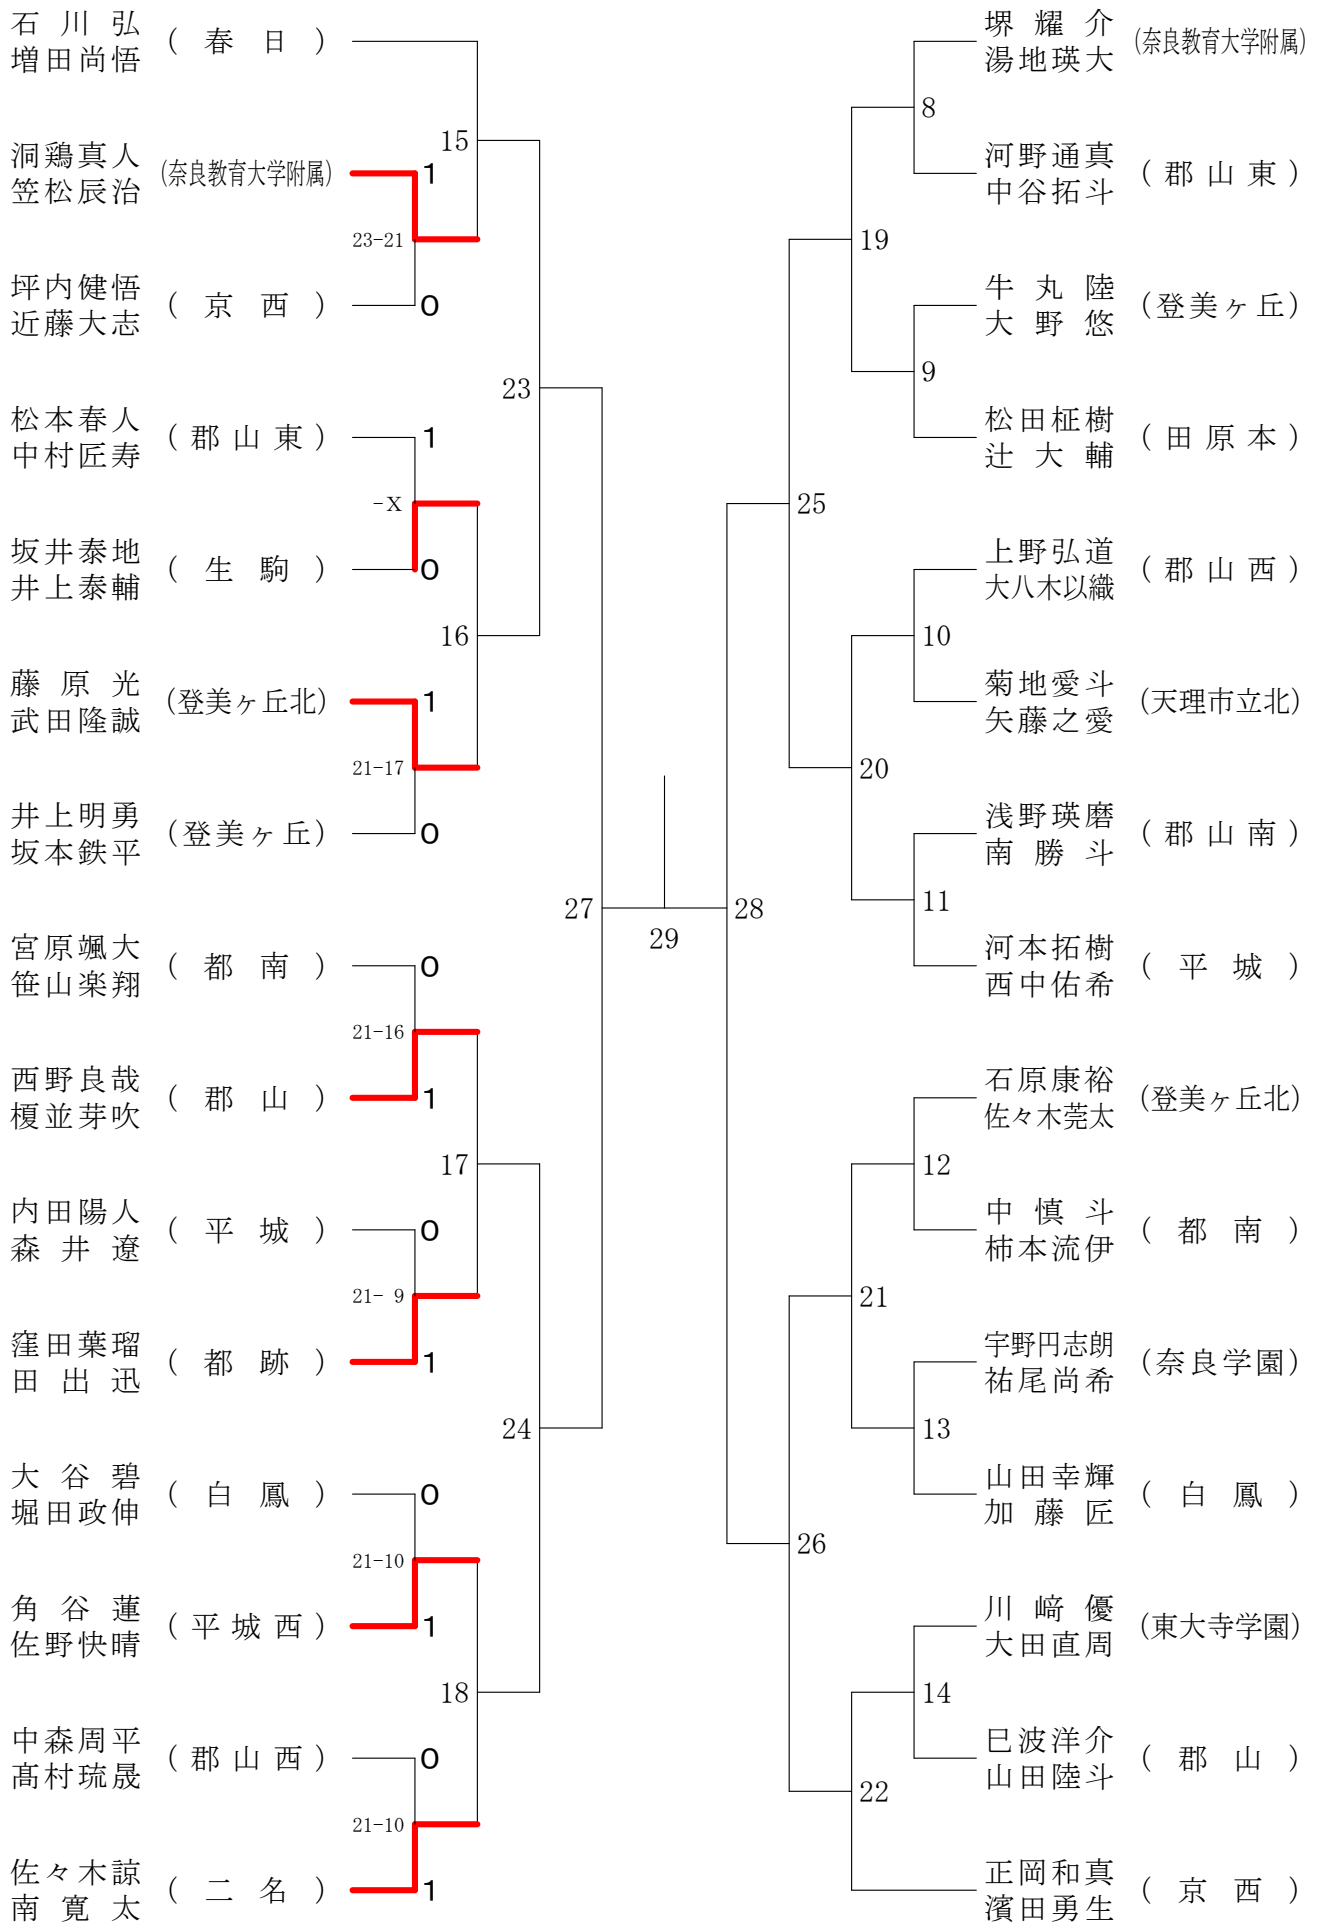

フェスティバル大会

平成29年2月4日-2月5日 田原本中央体育館
男子1年ダブルスA

フェスティバル大会

平成29年2月4日 - 2月5日 田原本中央体育館

男子1年ダブルスB

フェスティバル大会

平成29年2月4日 - 2月5日 田原本中央体育館

男子1年ダブルスC

フェスティバル大会

平成29年2月4日 - 2月5日 田原本中央体育館

男子2年ダブルスA

フェスティバル大会

平成29年2月4日-2月5日 田原本中央体育館
男子2年ダブルスB

フェスティバル大会

平成29年2月4日-2月5日 田原本中央体育館

男子2年ダブルスC

フェスティバル大会

平成29年2月4日-2月5日 田原本中央体育館
女子1年ダブルスA

フェスティバル大会

平成29年2月4日-2月5日 田原本中央体育館

女子1年ダブルスB

女子1年ダブルスC

フェスティバル大会

平成29年2月4日-2月5日 田原本中央体育館

女子1年ダブルスD

フェスティバル大会

平成29年2月4日-2月5日 田原本中央体育館
女子1年ダブルスE

フェスティバル大会

平成29年2月4日-2月5日 田原本中央体育館
女子1年ダブルスF

フェスティバル大会

平成29年2月4日-2月5日 田原本中央体育館
女子2年ダブルスA

フェスティバル大会