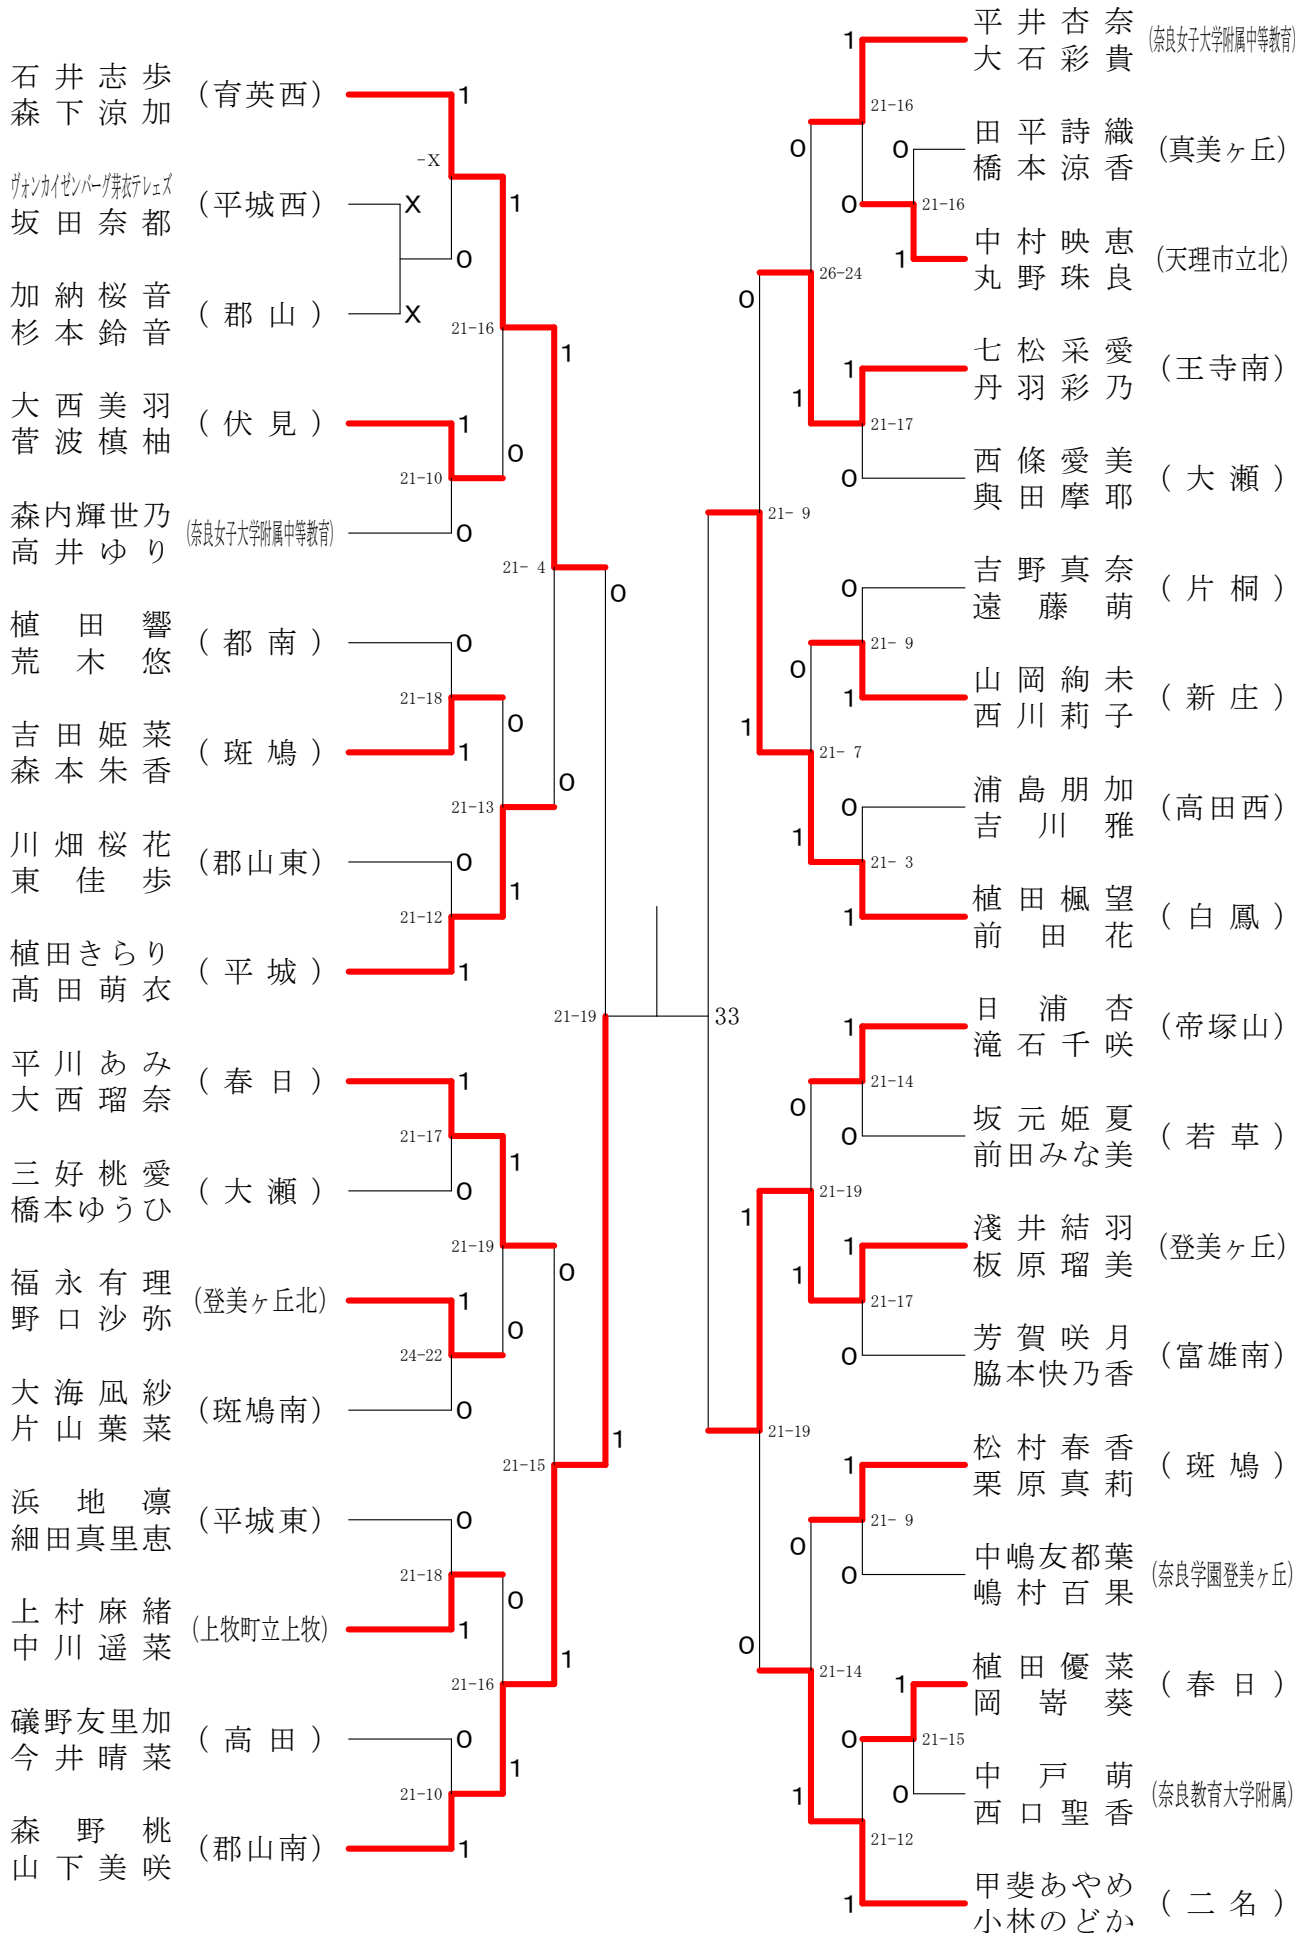

フェスティバル大会

平成29年2月4日 - 2月5日 田原本中央体育館

男子2年ダブルスA

フェスティバル大会

平成29年2月4日-2月5日 田原本中央体育館
男子2年ダブルスB

フェスティバル大会

平成29年2月4日-2月5日 田原本中央体育館

男子2年ダブルスC

フェスティバル大会

平成29年2月4日-2月5日 田原本中央体育館
女子1年ダブルスA

フェスティバル大会

平成29年2月4日-2月5日 田原本中央体育館

女子1年ダブルスB

女子1年ダブルスC

フェスティバル大会

平成29年2月4日-2月5日 田原本中央体育館

女子1年ダブルスD

フェスティバル大会

平成29年2月4日-2月5日 田原本中央体育館
女子1年ダブルスE

フェスティバル大会

平成29年2月4日-2月5日 田原本中央体育館
女子1年ダブルスF

フェスティバル大会

平成29年2月4日-2月5日 田原本中央体育館
女子2年ダブルスA

フェスティバル大会

女子2年ダブルスE

フェスティバル大会

平成29年2月4日-2月5日 田原本中央体育館
女子2年ダブルスF