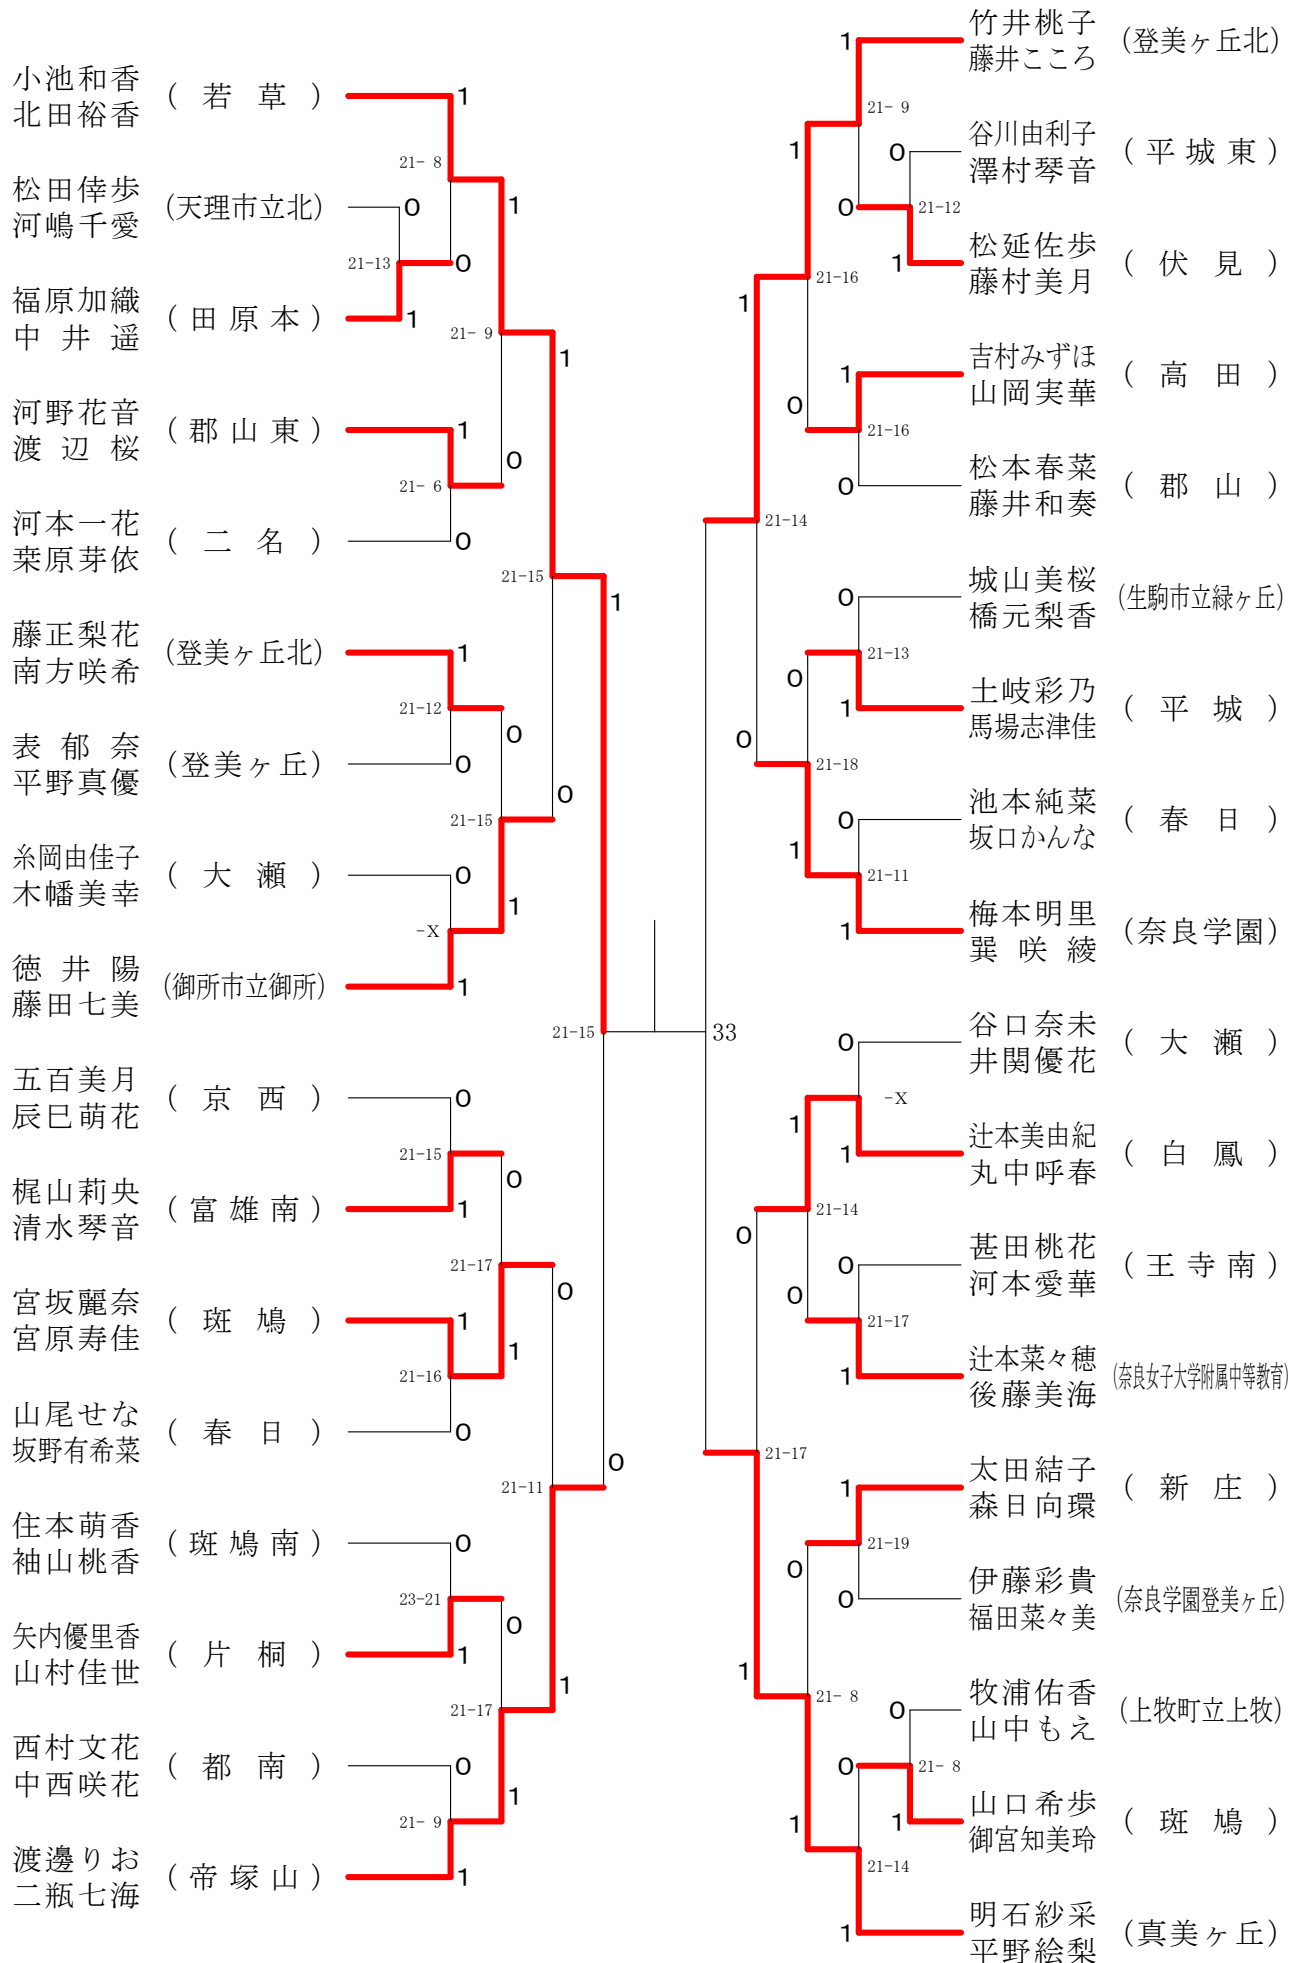

フェスティバル大会

平成29年2月4日 - 2月5日 田原本中央体育館

男子2年ダブルスA

フェスティバル大会

平成29年2月4日-2月5日 田原本中央体育館
男子2年ダブルスB

フェスティバル大会

平成29年2月4日-2月5日 田原本中央体育館

男子2年ダブルスC

フェスティバル大会

平成29年2月4日-2月5日 田原本中央体育館
女子1年ダブルスA

フェスティバル大会

平成29年2月4日-2月5日 田原本中央体育館

女子1年ダブルスB

女子1年ダブルスC

フェスティバル大会

平成29年2月4日-2月5日 田原本中央体育館

女子1年ダブルスD

フェスティバル大会

平成29年2月4日-2月5日 田原本中央体育館
女子1年ダブルスE

フェスティバル大会

平成29年2月4日-2月5日 田原本中央体育館
女子1年ダブルスF

フェスティバル大会

平成29年2月4日-2月5日 田原本中央体育館
女子2年ダブルスA

フェスティバル大会

平成29年2月4日 - 2月5日 田原本中央体育館

女子2年ダブルスB

フェスティバル大会

平成29年2月4日-2月5日 田原本中央体育館
女子2年ダブルスC

フェスティバル大会

平成29年2月4日-2月5日 田原本中央体育館
女子2年ダブルスD

フェスティバル大会

平成29年2月4日-2月5日 田原本中央体育館