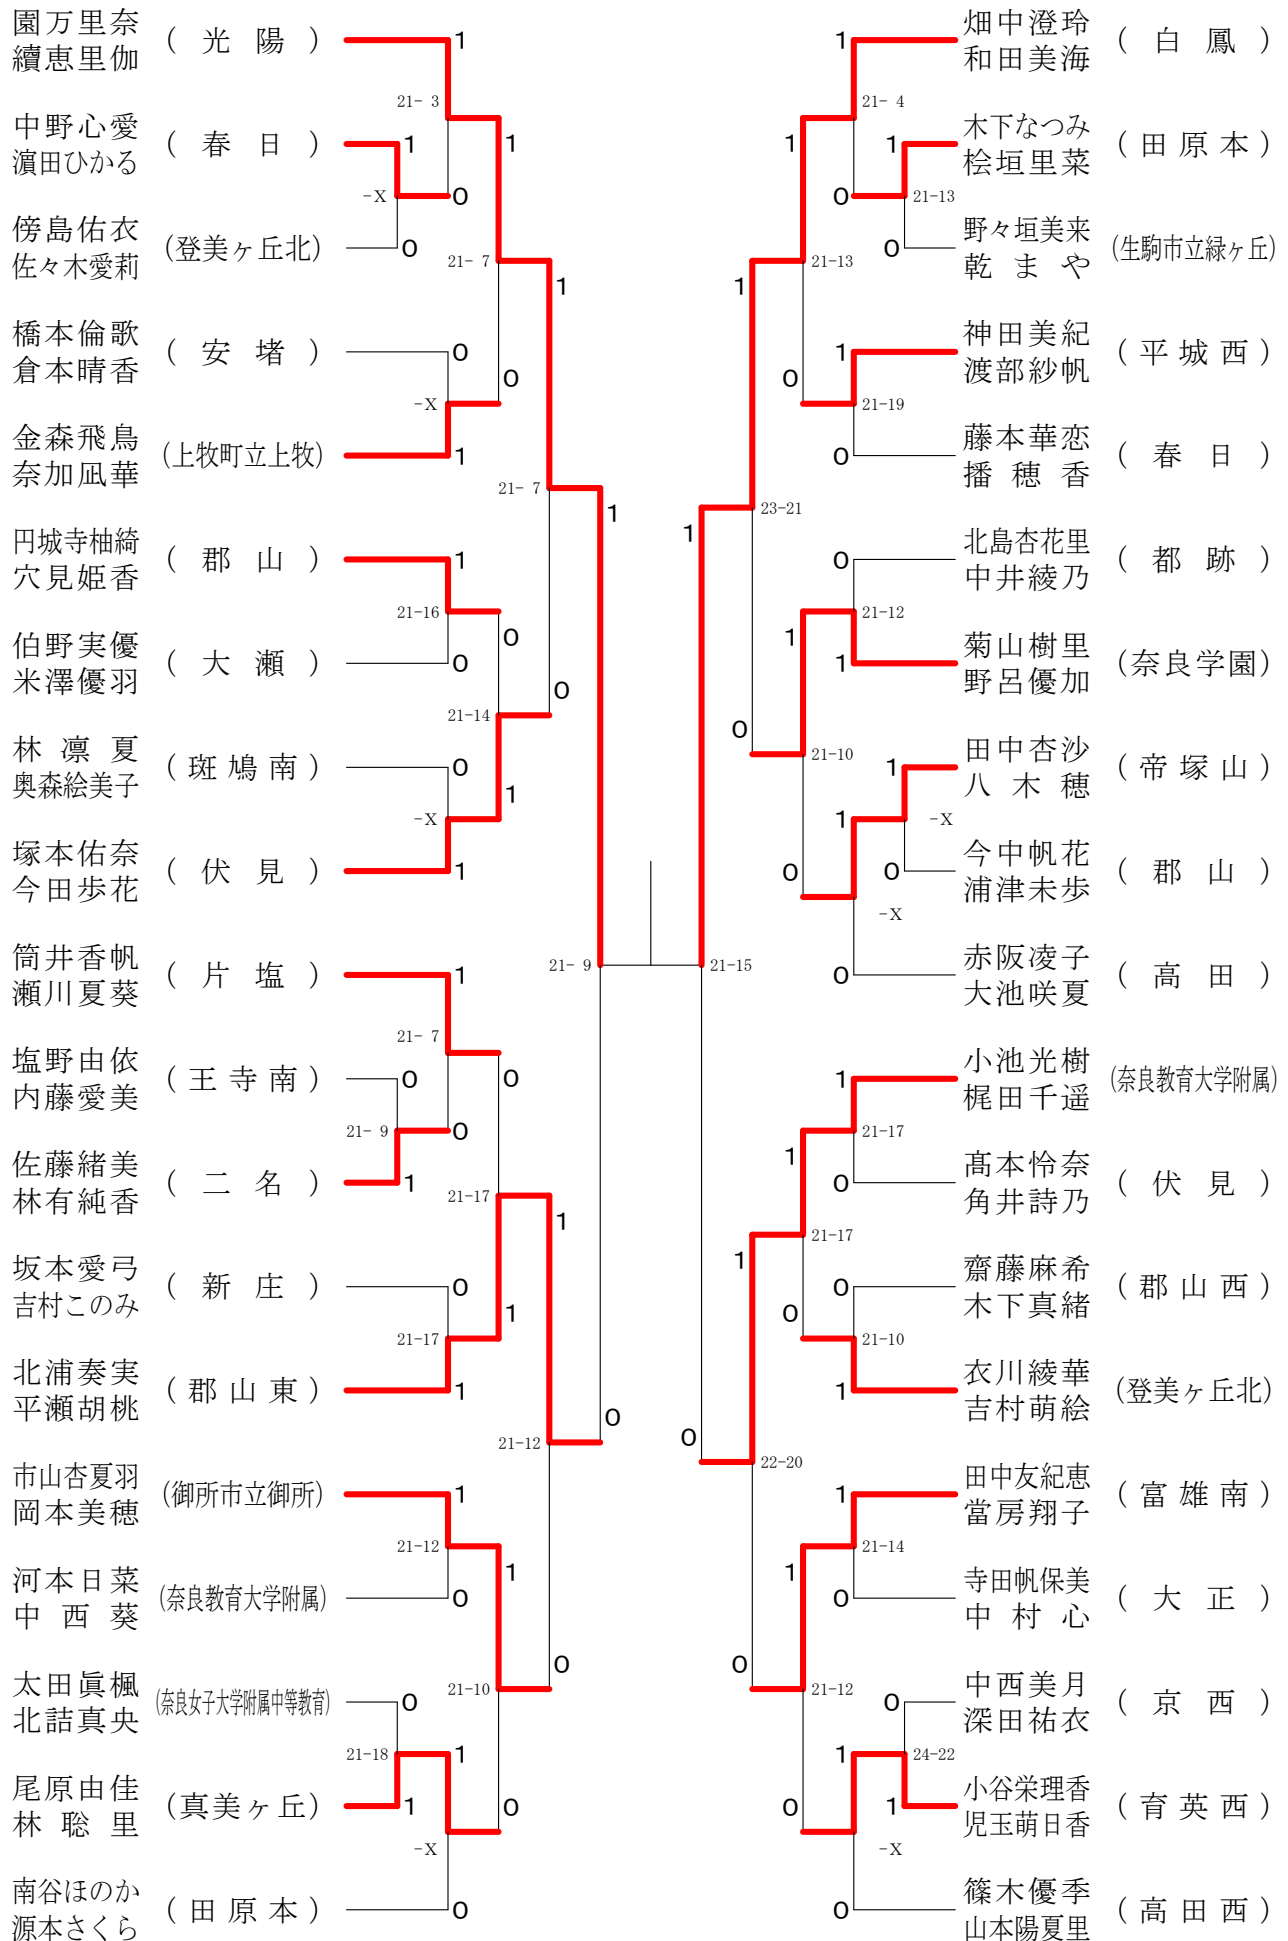

フェスティバル大会

平成29年2月4日 - 2月5日 田原本中央体育館

男子2年ダブルスA

フェスティバル大会

平成29年2月4日-2月5日 田原本中央体育館
男子2年ダブルスB

フェスティバル大会

平成29年2月4日-2月5日 田原本中央体育館

男子2年ダブルスC

フェスティバル大会

平成29年2月4日-2月5日 田原本中央体育館
女子1年ダブルスA

フェスティバル大会

平成29年2月4日-2月5日 田原本中央体育館

女子1年ダブルスB

女子1年ダブルスC

フェスティバル大会

平成29年2月4日-2月5日 田原本中央体育館

女子1年ダブルスD

フェスティバル大会

平成29年2月4日-2月5日 田原本中央体育館
女子1年ダブルスE

フェスティバル大会

平成29年2月4日-2月5日 田原本中央体育館
女子1年ダブルスF

フェスティバル大会

平成29年2月4日-2月5日 田原本中央体育館
女子2年ダブルスA

フェスティバル大会

平成29年2月4日 - 2月5日 田原本中央体育館

女子2年ダブルスB

フェスティバル大会

平成29年2月4日-2月5日 田原本中央体育館
女子2年ダブルスC

フェスティバル大会

平成29年2月4日-2月5日 田原本中央体育館
女子2年ダブルスD

フェスティバル大会

平成29年2月4日-2月5日 田原本中央体育館