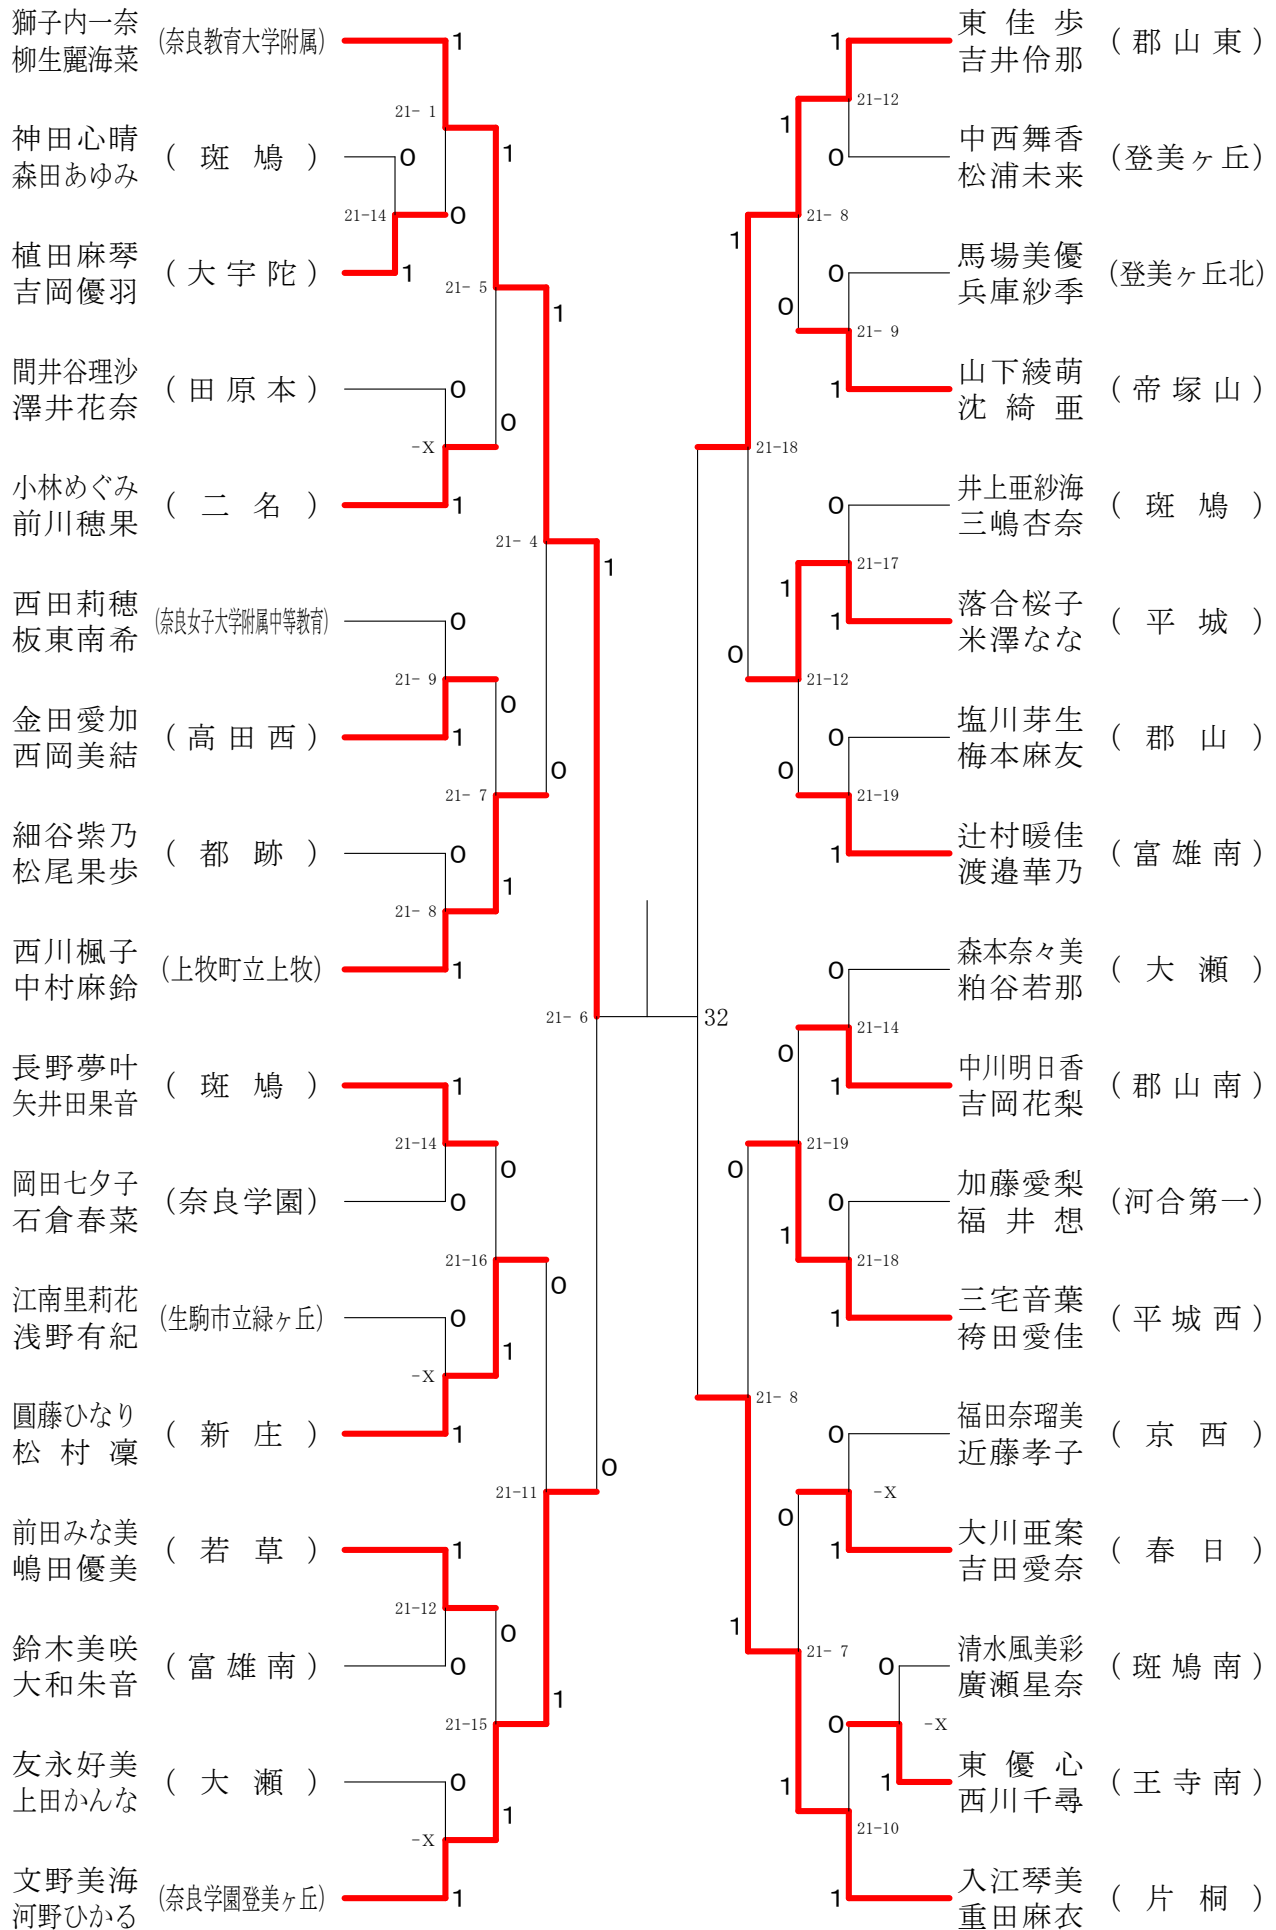

フェスティバル大会

平成29年2月4日-2月5日 田原本中央体育館
男子1年ダブルスA

フェスティバル大会

平成29年2月4日 - 2月5日 田原本中央体育館

男子1年ダブルスB

フェスティバル大会

平成29年2月4日 - 2月5日 田原本中央体育館

男子1年ダブルスC

フェスティバル大会

平成29年2月4日 - 2月5日 田原本中央体育館

男子2年ダブルスA

フェスティバル大会

平成29年2月4日-2月5日 田原本中央体育館
男子2年ダブルスB

フェスティバル大会

平成29年2月4日-2月5日 田原本中央体育館

男子2年ダブルスC

フェスティバル大会

平成29年2月4日-2月5日 田原本中央体育館
女子1年ダブルスA

フェスティバル大会

平成29年2月4日-2月5日 田原本中央体育館

女子1年ダブルスB

女子1年ダブルスC

フェスティバル大会

平成29年2月4日-2月5日 田原本中央体育館

女子1年ダブルスD

フェスティバル大会

平成29年2月4日-2月5日 田原本中央体育館
女子1年ダブルスE

フェスティバル大会

平成29年2月4日-2月5日 田原本中央体育館
女子1年ダブルスF

フェスティバル大会

平成29年2月4日-2月5日 田原本中央体育館
女子2年ダブルスA

フェスティバル大会