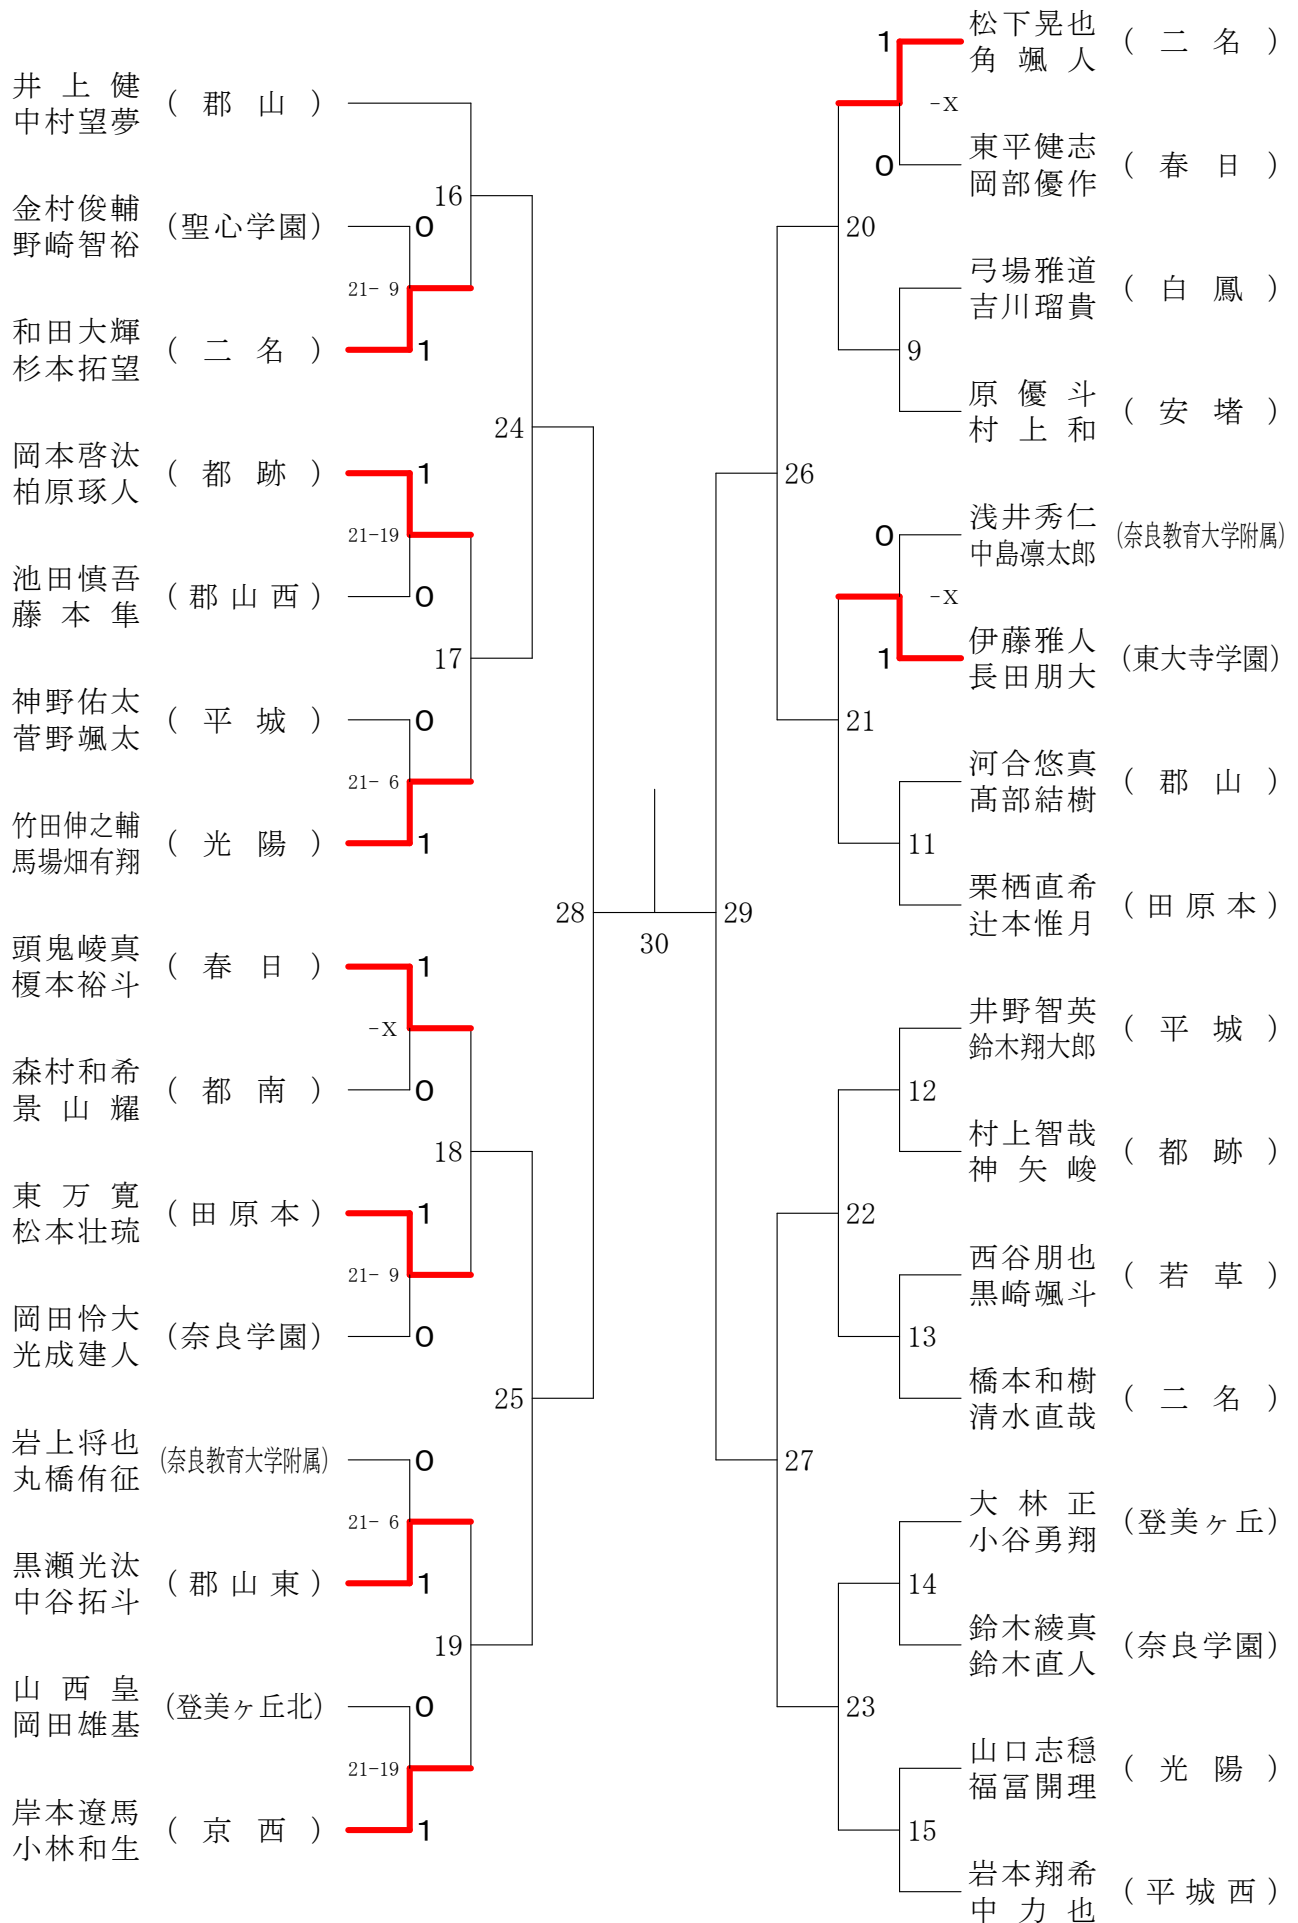

フェスティバル大会

平成29年2月4日-2月5日 田原本中央体育館
男子1年ダブルスA

フェスティバル大会

平成29年2月4日 - 2月5日 田原本中央体育館

男子1年ダブルスB

フェスティバル大会

平成29年2月4日 - 2月5日 田原本中央体育館

男子1年ダブルスC

フェスティバル大会

平成29年2月4日 - 2月5日 田原本中央体育館

男子2年ダブルスA

フェスティバル大会

平成29年2月4日-2月5日 田原本中央体育館
男子2年ダブルスB

フェスティバル大会

平成29年2月4日-2月5日 田原本中央体育館

男子2年ダブルスC

フェスティバル大会

平成29年2月4日-2月5日 田原本中央体育館
女子1年ダブルスA

フェスティバル大会

平成29年2月4日-2月5日 田原本中央体育館

女子1年ダブルスB

女子1年ダブルスC

フェスティバル大会

平成29年2月4日-2月5日 田原本中央体育館

女子1年ダブルスD

フェスティバル大会

平成29年2月4日-2月5日 田原本中央体育館
女子1年ダブルスE

フェスティバル大会

平成29年2月4日-2月5日 田原本中央体育館
女子1年ダブルスF

フェスティバル大会

平成29年2月4日-2月5日 田原本中央体育館
女子2年ダブルスA

フェスティバル大会