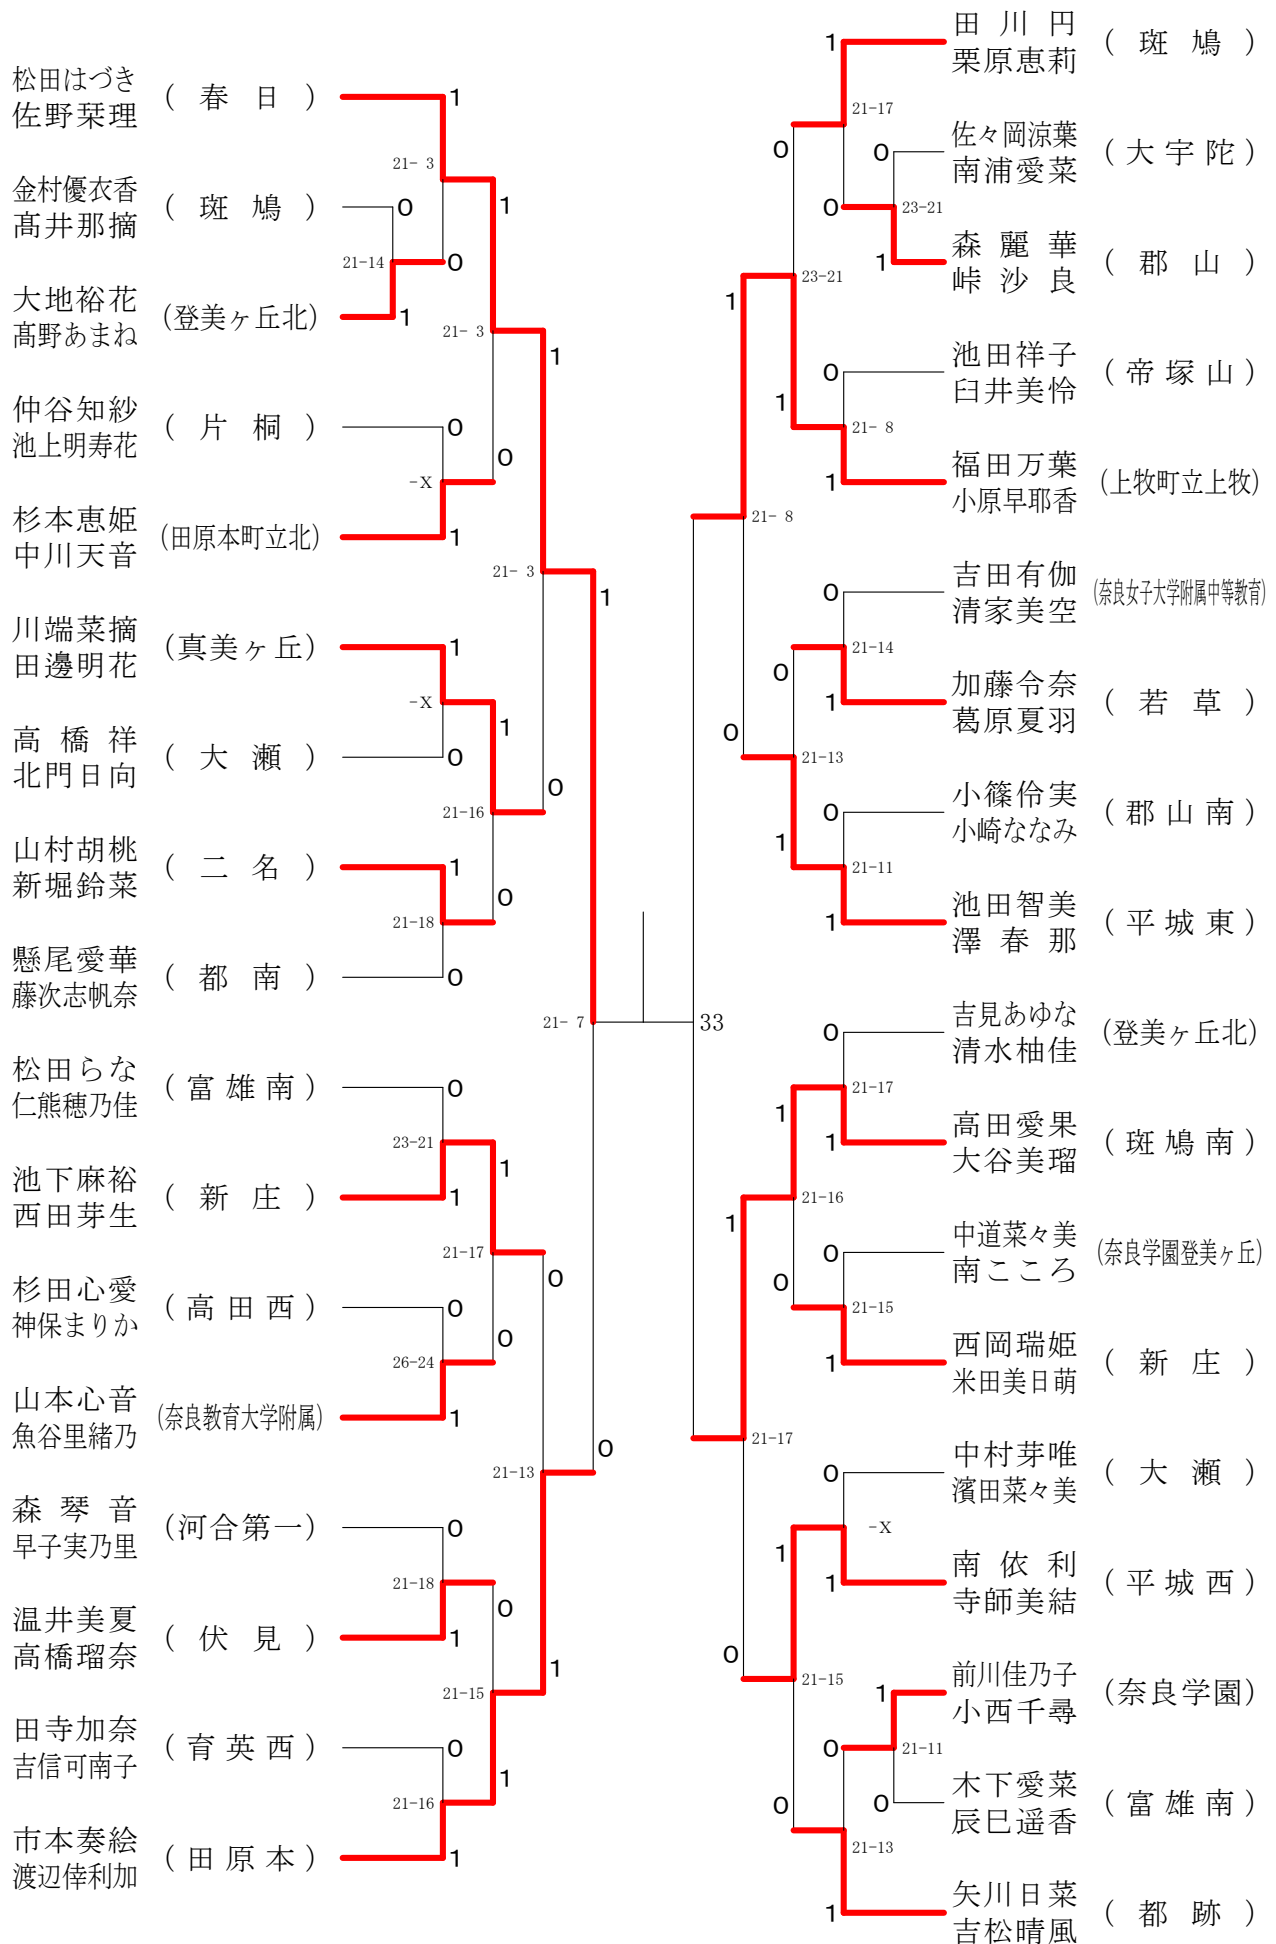

フェスティバル大会

平成29年2月4日-2月5日 田原本中央体育館
男子1年ダブルスA

フェスティバル大会

平成29年2月4日 - 2月5日 田原本中央体育館

男子1年ダブルスB

フェスティバル大会

平成29年2月4日 - 2月5日 田原本中央体育館

男子1年ダブルスC

フェスティバル大会

平成29年2月4日 - 2月5日 田原本中央体育館

男子2年ダブルスA

フェスティバル大会

平成29年2月4日-2月5日 田原本中央体育館
男子2年ダブルスB

フェスティバル大会

平成29年2月4日-2月5日 田原本中央体育館

男子2年ダブルスC

フェスティバル大会

平成29年2月4日-2月5日 田原本中央体育館
女子1年ダブルスA

フェスティバル大会

平成29年2月4日-2月5日 田原本中央体育館

女子1年ダブルスB

女子1年ダブルスC

フェスティバル大会

平成29年2月4日-2月5日 田原本中央体育館

女子1年ダブルスD

フェスティバル大会

平成29年2月4日-2月5日 田原本中央体育館
女子1年ダブルスE

フェスティバル大会

平成29年2月4日-2月5日 田原本中央体育館
女子1年ダブルスF

フェスティバル大会

平成29年2月4日-2月5日 田原本中央体育館
女子2年ダブルスA

フェスティバル大会