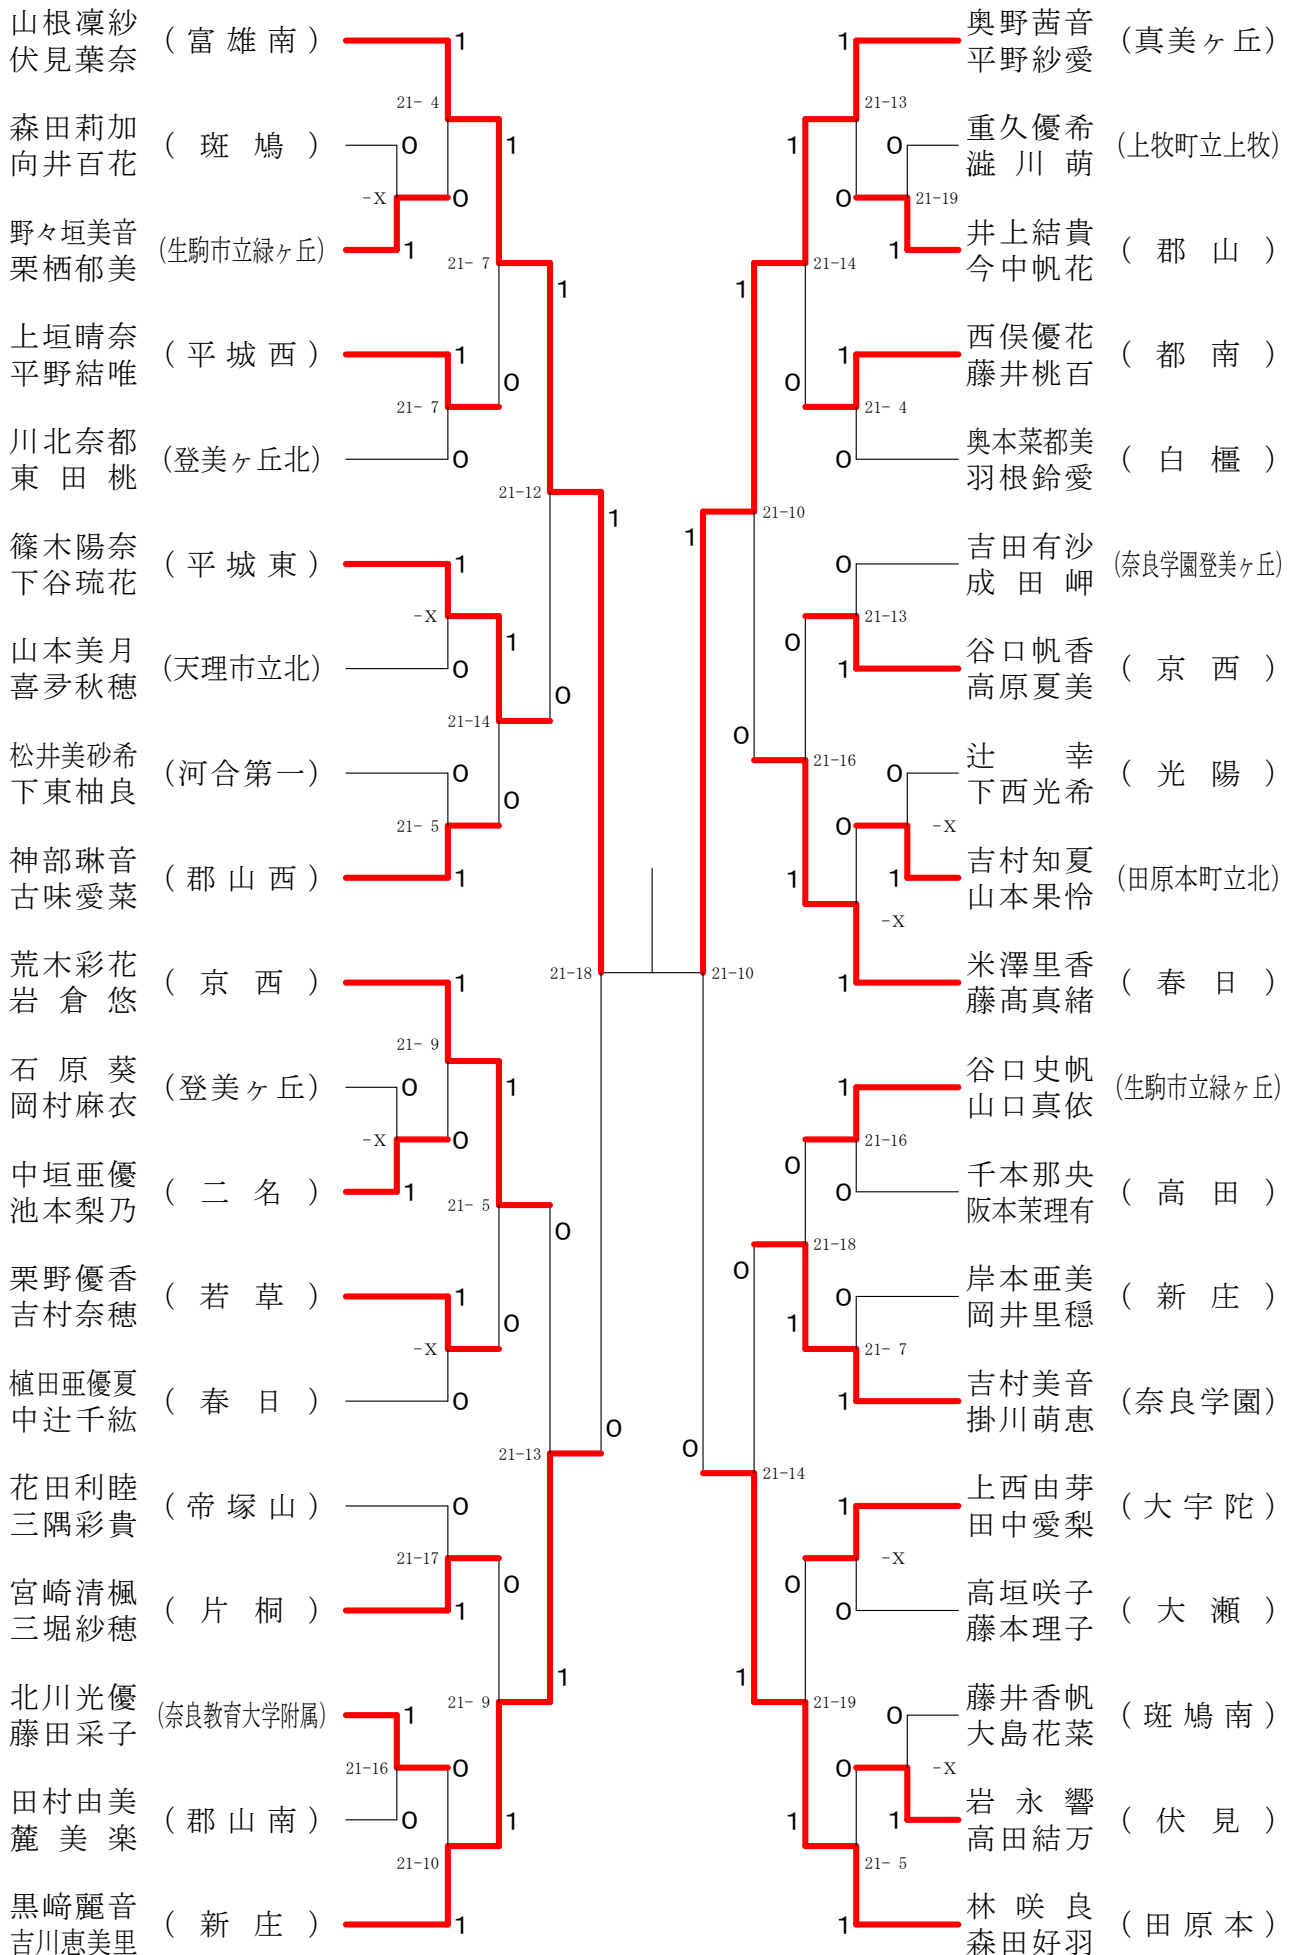

フェスティバル大会

平成29年2月4日 - 2月5日 田原本中央体育館

男子2年ダブルスA

フェスティバル大会

平成29年2月4日-2月5日 田原本中央体育館
男子2年ダブルスB

フェスティバル大会

平成29年2月4日-2月5日 田原本中央体育館

男子2年ダブルスC

フェスティバル大会

平成29年2月4日-2月5日 田原本中央体育館
女子1年ダブルスA

フェスティバル大会

平成29年2月4日-2月5日 田原本中央体育館

女子1年ダブルスB

女子1年ダブルスC

フェスティバル大会

平成29年2月4日-2月5日 田原本中央体育館

女子1年ダブルスD

フェスティバル大会

平成29年2月4日-2月5日 田原本中央体育館
女子1年ダブルスE

フェスティバル大会

平成29年2月4日-2月5日 田原本中央体育館
女子1年ダブルスF

フェスティバル大会

平成29年2月4日-2月5日 田原本中央体育館
女子2年ダブルスA

フェスティバル大会

平成29年2月4日 - 2月5日 田原本中央体育館

女子2年ダブルスB

フェスティバル大会

平成29年2月4日-2月5日 田原本中央体育館
女子2年ダブルスC

フェスティバル大会

平成29年2月4日-2月5日 田原本中央体育館
女子2年ダブルスD

フェスティバル大会

平成29年2月4日-2月5日 田原本中央体育館