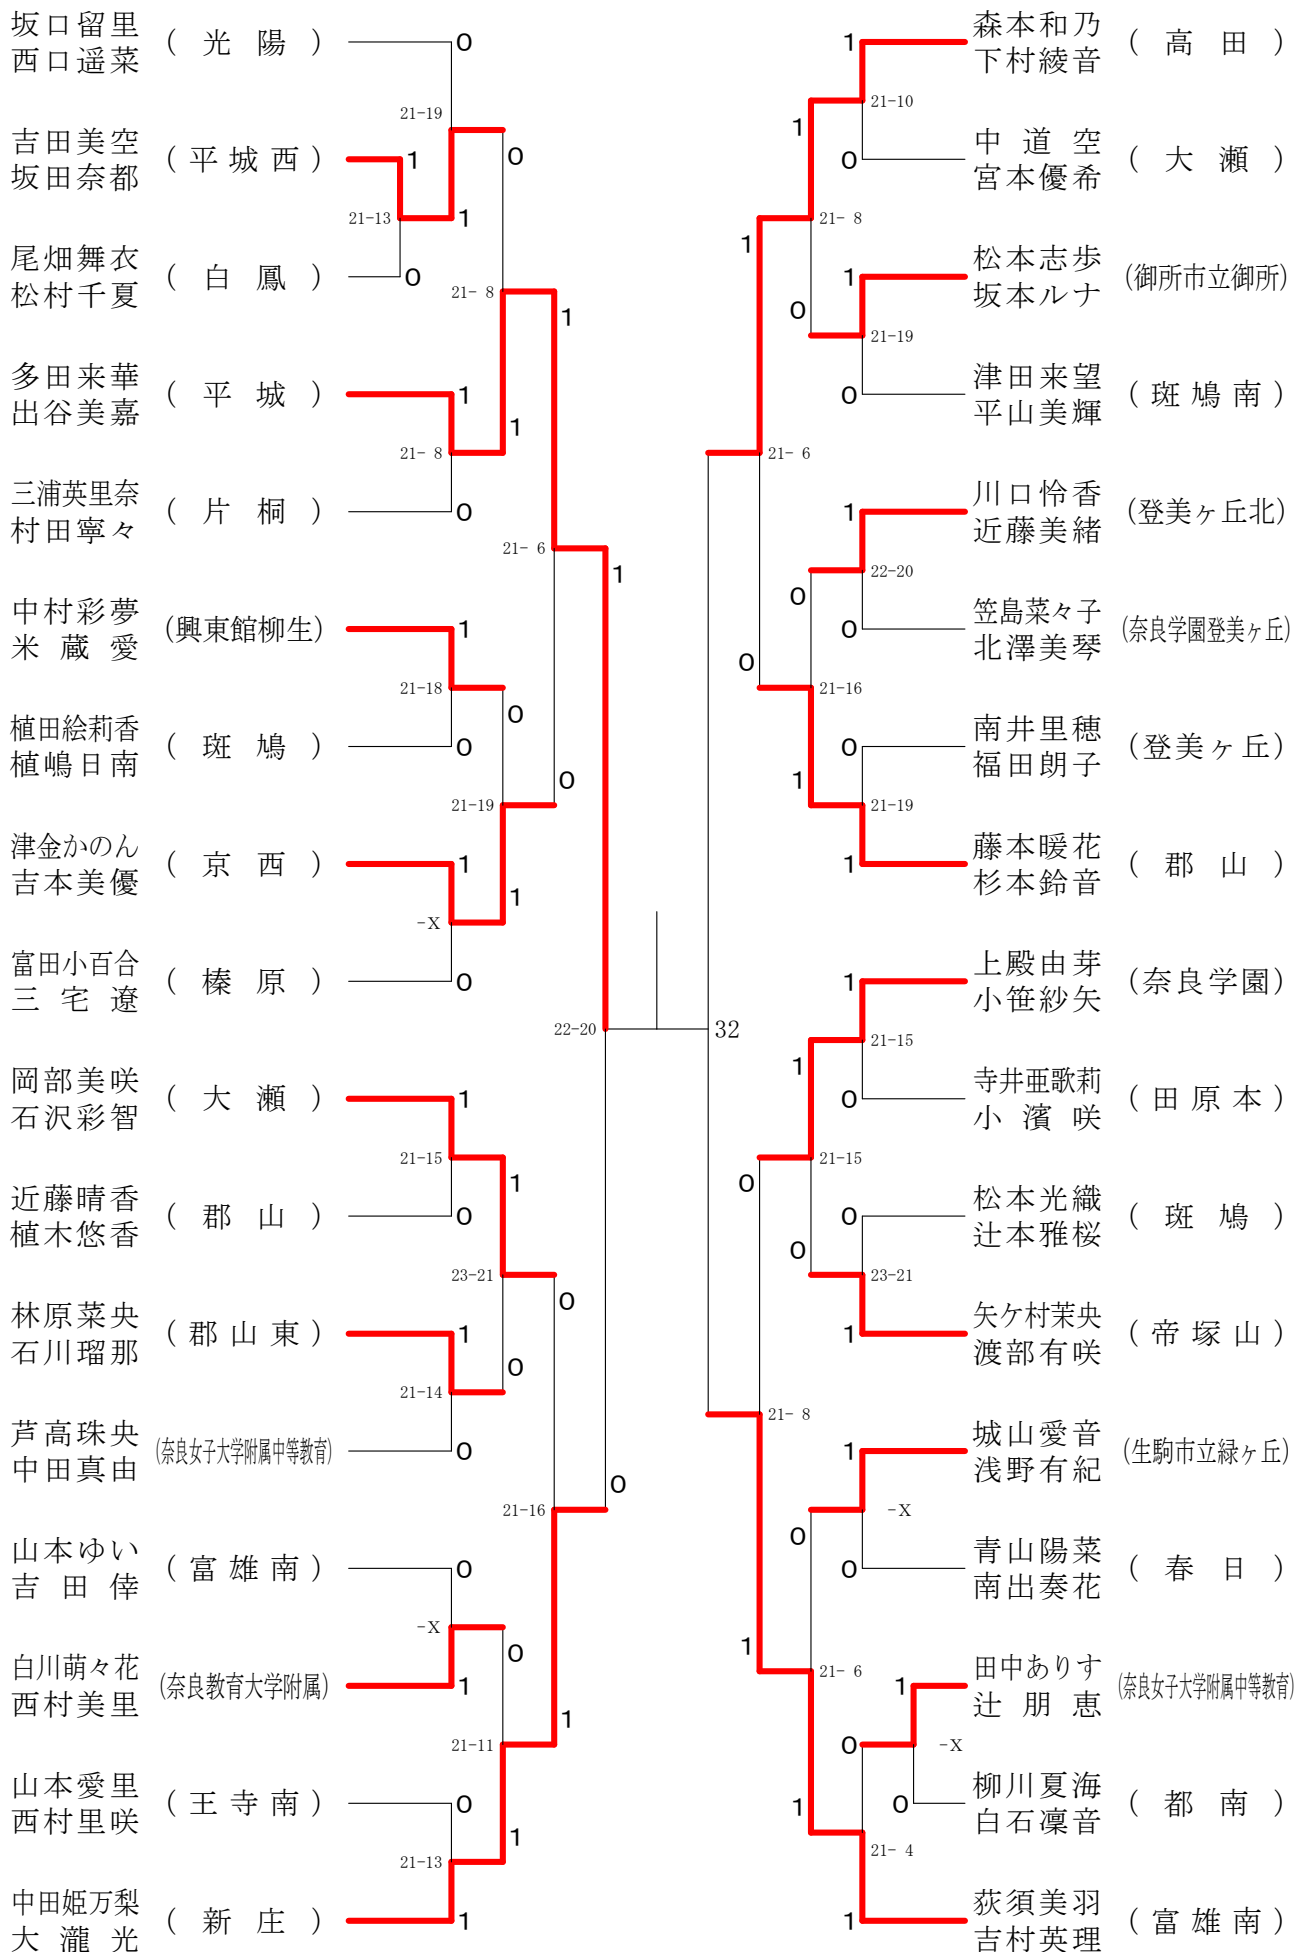

フェスティバル大会

平成29年2月4日 - 2月5日 田原本中央体育館

男子2年ダブルスA

フェスティバル大会

平成29年2月4日-2月5日 田原本中央体育館
男子2年ダブルスB

フェスティバル大会

平成29年2月4日-2月5日 田原本中央体育館

男子2年ダブルスC

女子1年ダブルスD

フェスティバル大会

平成29年2月4日-2月5日 田原本中央体育館
女子1年ダブルスE

フェスティバル大会

平成29年2月4日-2月5日 田原本中央体育館
女子1年ダブルスF

フェスティバル大会

平成29年2月4日-2月5日 田原本中央体育館
女子2年ダブルスA

フェスティバル大会

平成29年2月4日 - 2月5日 田原本中央体育館

女子2年ダブルスB

フェスティバル大会

平成29年2月4日-2月5日 田原本中央体育館
女子2年ダブルスC

フェスティバル大会

平成29年2月4日-2月5日 田原本中央体育館
女子2年ダブルスD

フェスティバル大会

平成29年2月4日-2月5日 田原本中央体育館

女子2年ダブルスE

フェスティバル大会

平成29年2月4日-2月5日 田原本中央体育館
女子2年ダブルスF