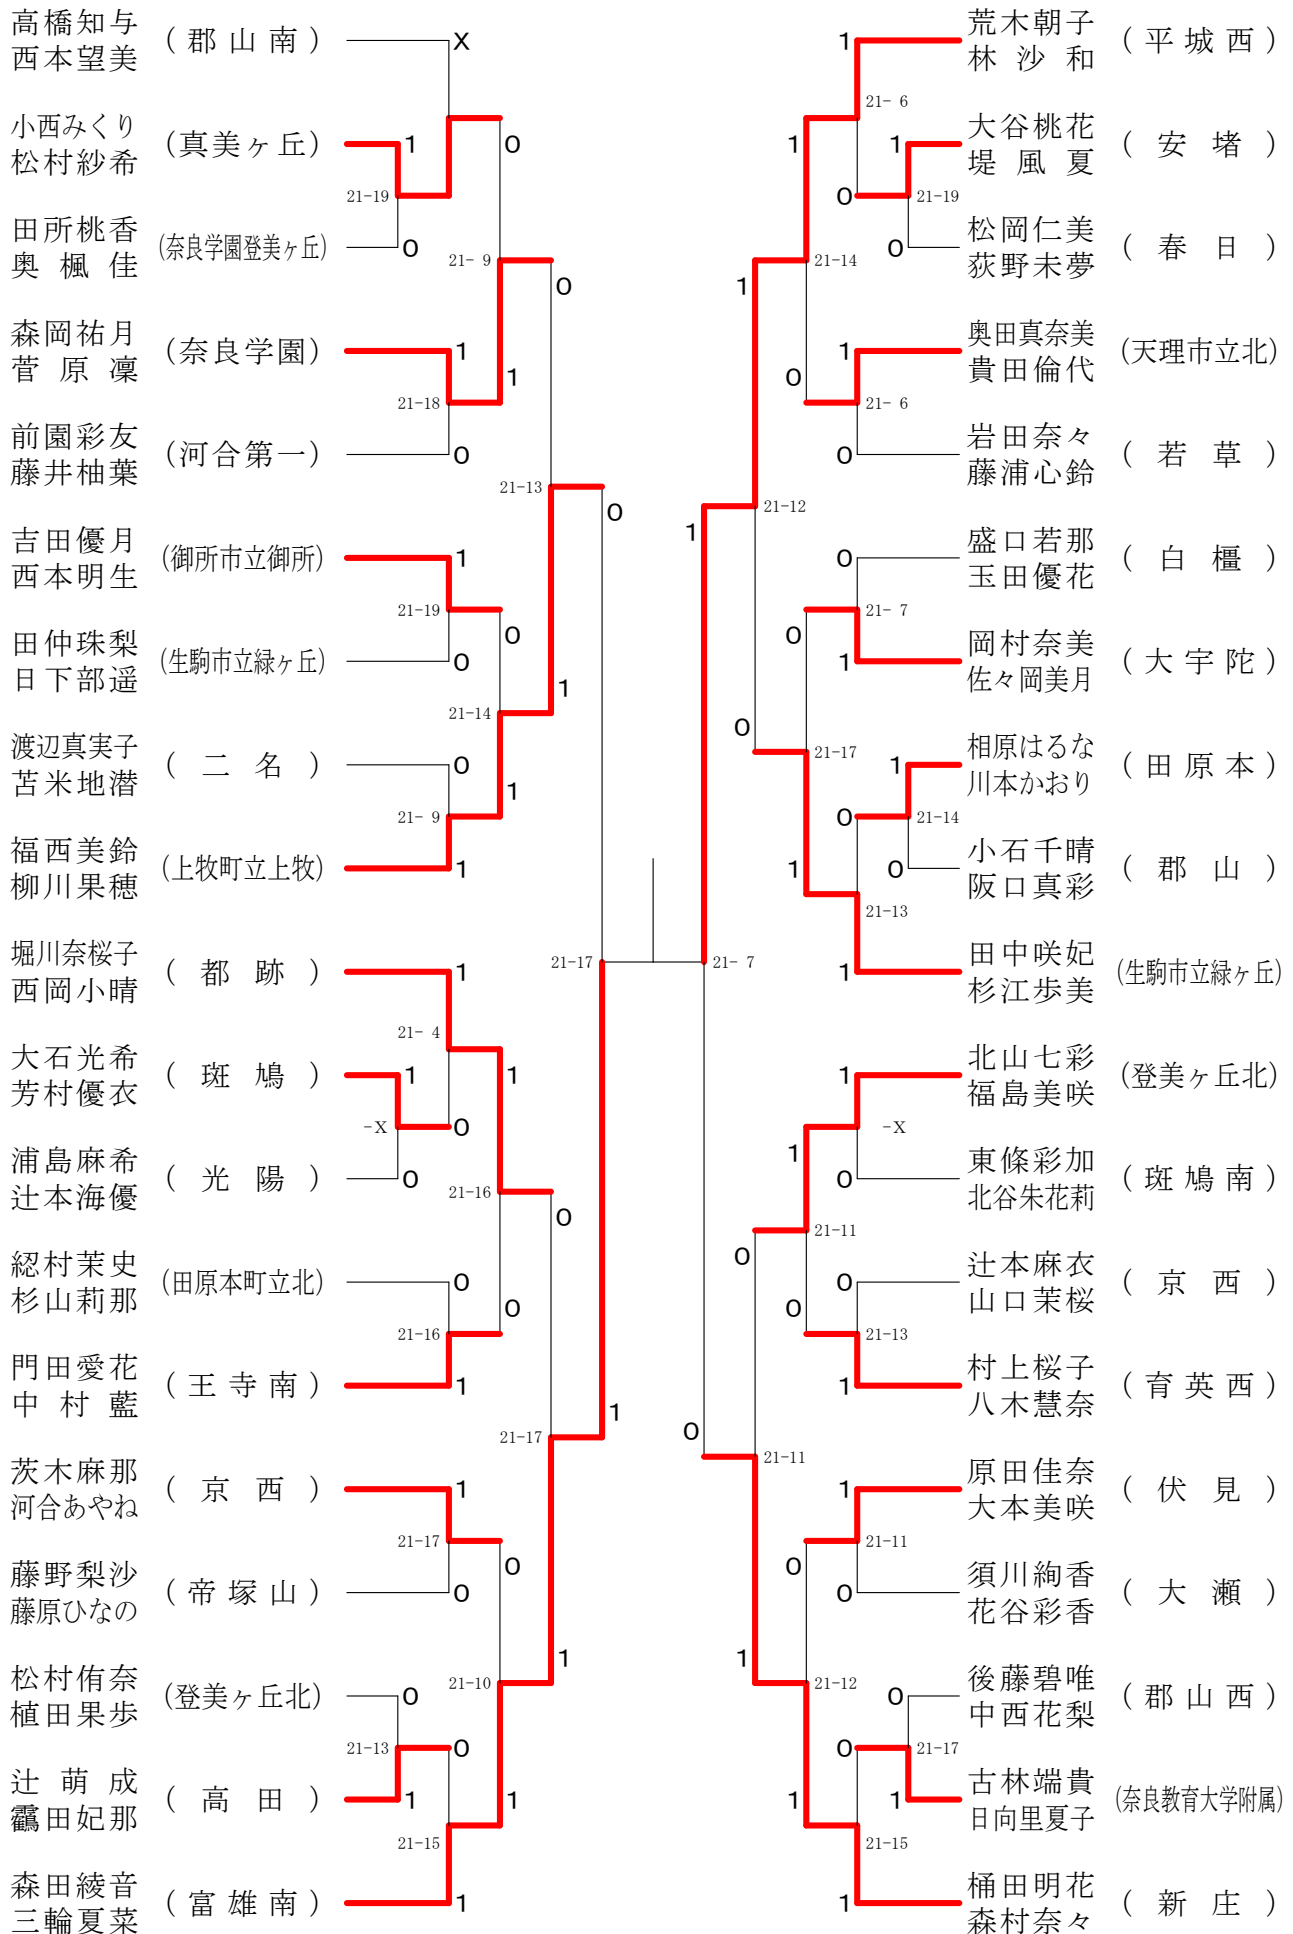

フェスティバル大会

平成29年2月4日 - 2月5日 田原本中央体育館

男子2年ダブルスA

フェスティバル大会

平成29年2月4日-2月5日 田原本中央体育館
男子2年ダブルスB

フェスティバル大会

平成29年2月4日-2月5日 田原本中央体育館

男子2年ダブルスC

フェスティバル大会

平成29年2月4日-2月5日 田原本中央体育館
女子1年ダブルスA

フェスティバル大会

平成29年2月4日-2月5日 田原本中央体育館

女子1年ダブルスB

女子1年ダブルスC

フェスティバル大会

平成29年2月4日-2月5日 田原本中央体育館

女子1年ダブルスD

フェスティバル大会

平成29年2月4日-2月5日 田原本中央体育館
女子1年ダブルスE

フェスティバル大会

平成29年2月4日-2月5日 田原本中央体育館
女子1年ダブルスF

フェスティバル大会

平成29年2月4日-2月5日 田原本中央体育館
女子2年ダブルスA

フェスティバル大会

平成29年2月4日 - 2月5日 田原本中央体育館

女子2年ダブルスB

フェスティバル大会

平成29年2月4日-2月5日 田原本中央体育館
女子2年ダブルスC

フェスティバル大会

平成29年2月4日-2月5日 田原本中央体育館
女子2年ダブルスD

フェスティバル大会

平成29年2月4日-2月5日 田原本中央体育館