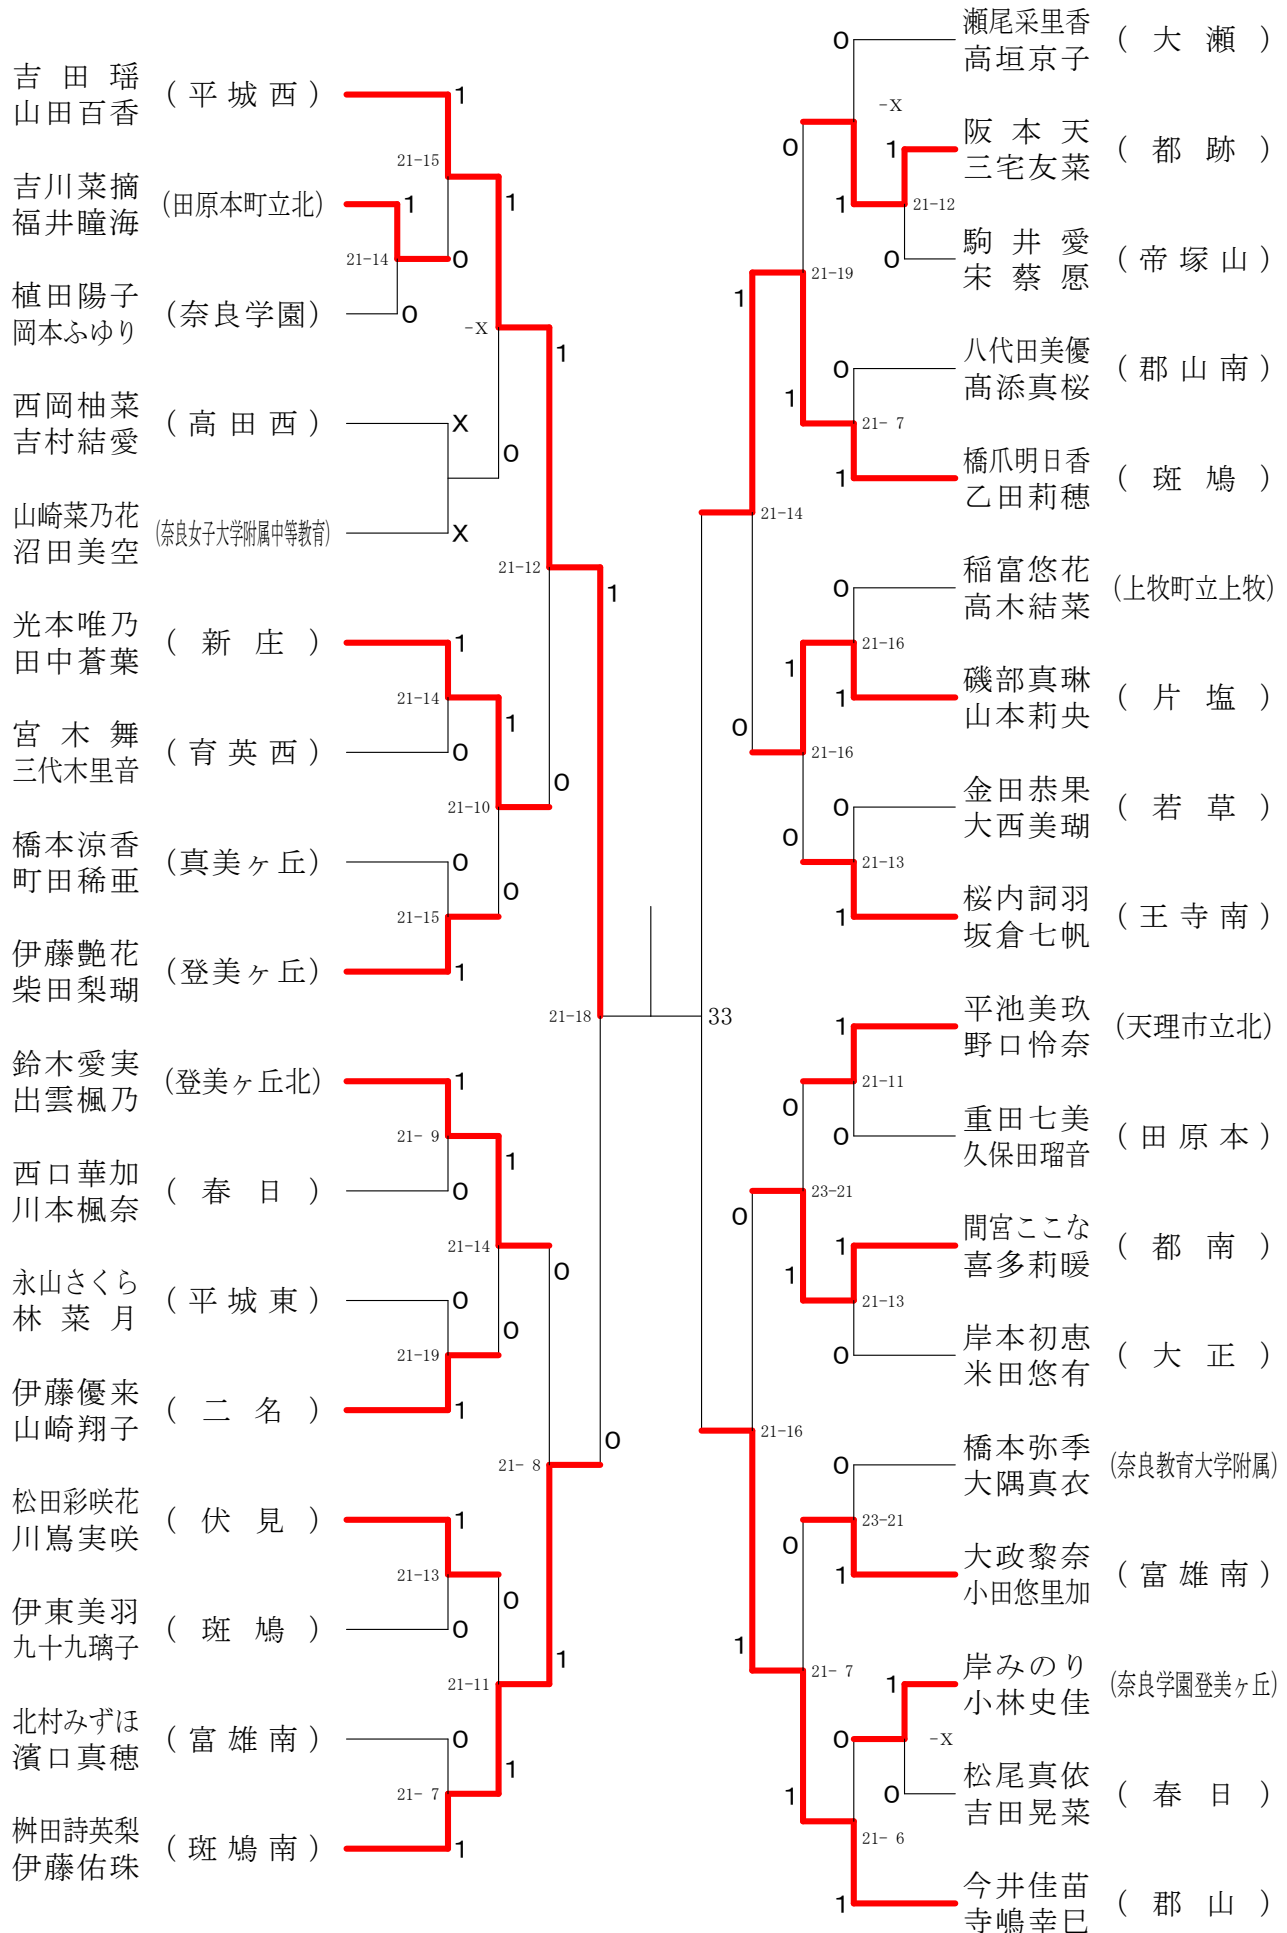

フェスティバル大会

平成29年2月4日 - 2月5日 田原本中央体育館

男子2年ダブルスA

フェスティバル大会

平成29年2月4日-2月5日 田原本中央体育館
男子2年ダブルスB

フェスティバル大会

平成29年2月4日-2月5日 田原本中央体育館

男子2年ダブルスC

フェスティバル大会

平成29年2月4日-2月5日 田原本中央体育館
女子1年ダブルスA

フェスティバル大会

平成29年2月4日-2月5日 田原本中央体育館

女子1年ダブルスB

女子1年ダブルスC

フェスティバル大会

平成29年2月4日-2月5日 田原本中央体育館

女子1年ダブルスD

フェスティバル大会

平成29年2月4日-2月5日 田原本中央体育館
女子1年ダブルスE

フェスティバル大会

平成29年2月4日-2月5日 田原本中央体育館
女子1年ダブルスF

フェスティバル大会

平成29年2月4日-2月5日 田原本中央体育館
女子2年ダブルスA

フェスティバル大会

女子2年ダブルスE

フェスティバル大会

平成29年2月4日-2月5日 田原本中央体育館
女子2年ダブルスF