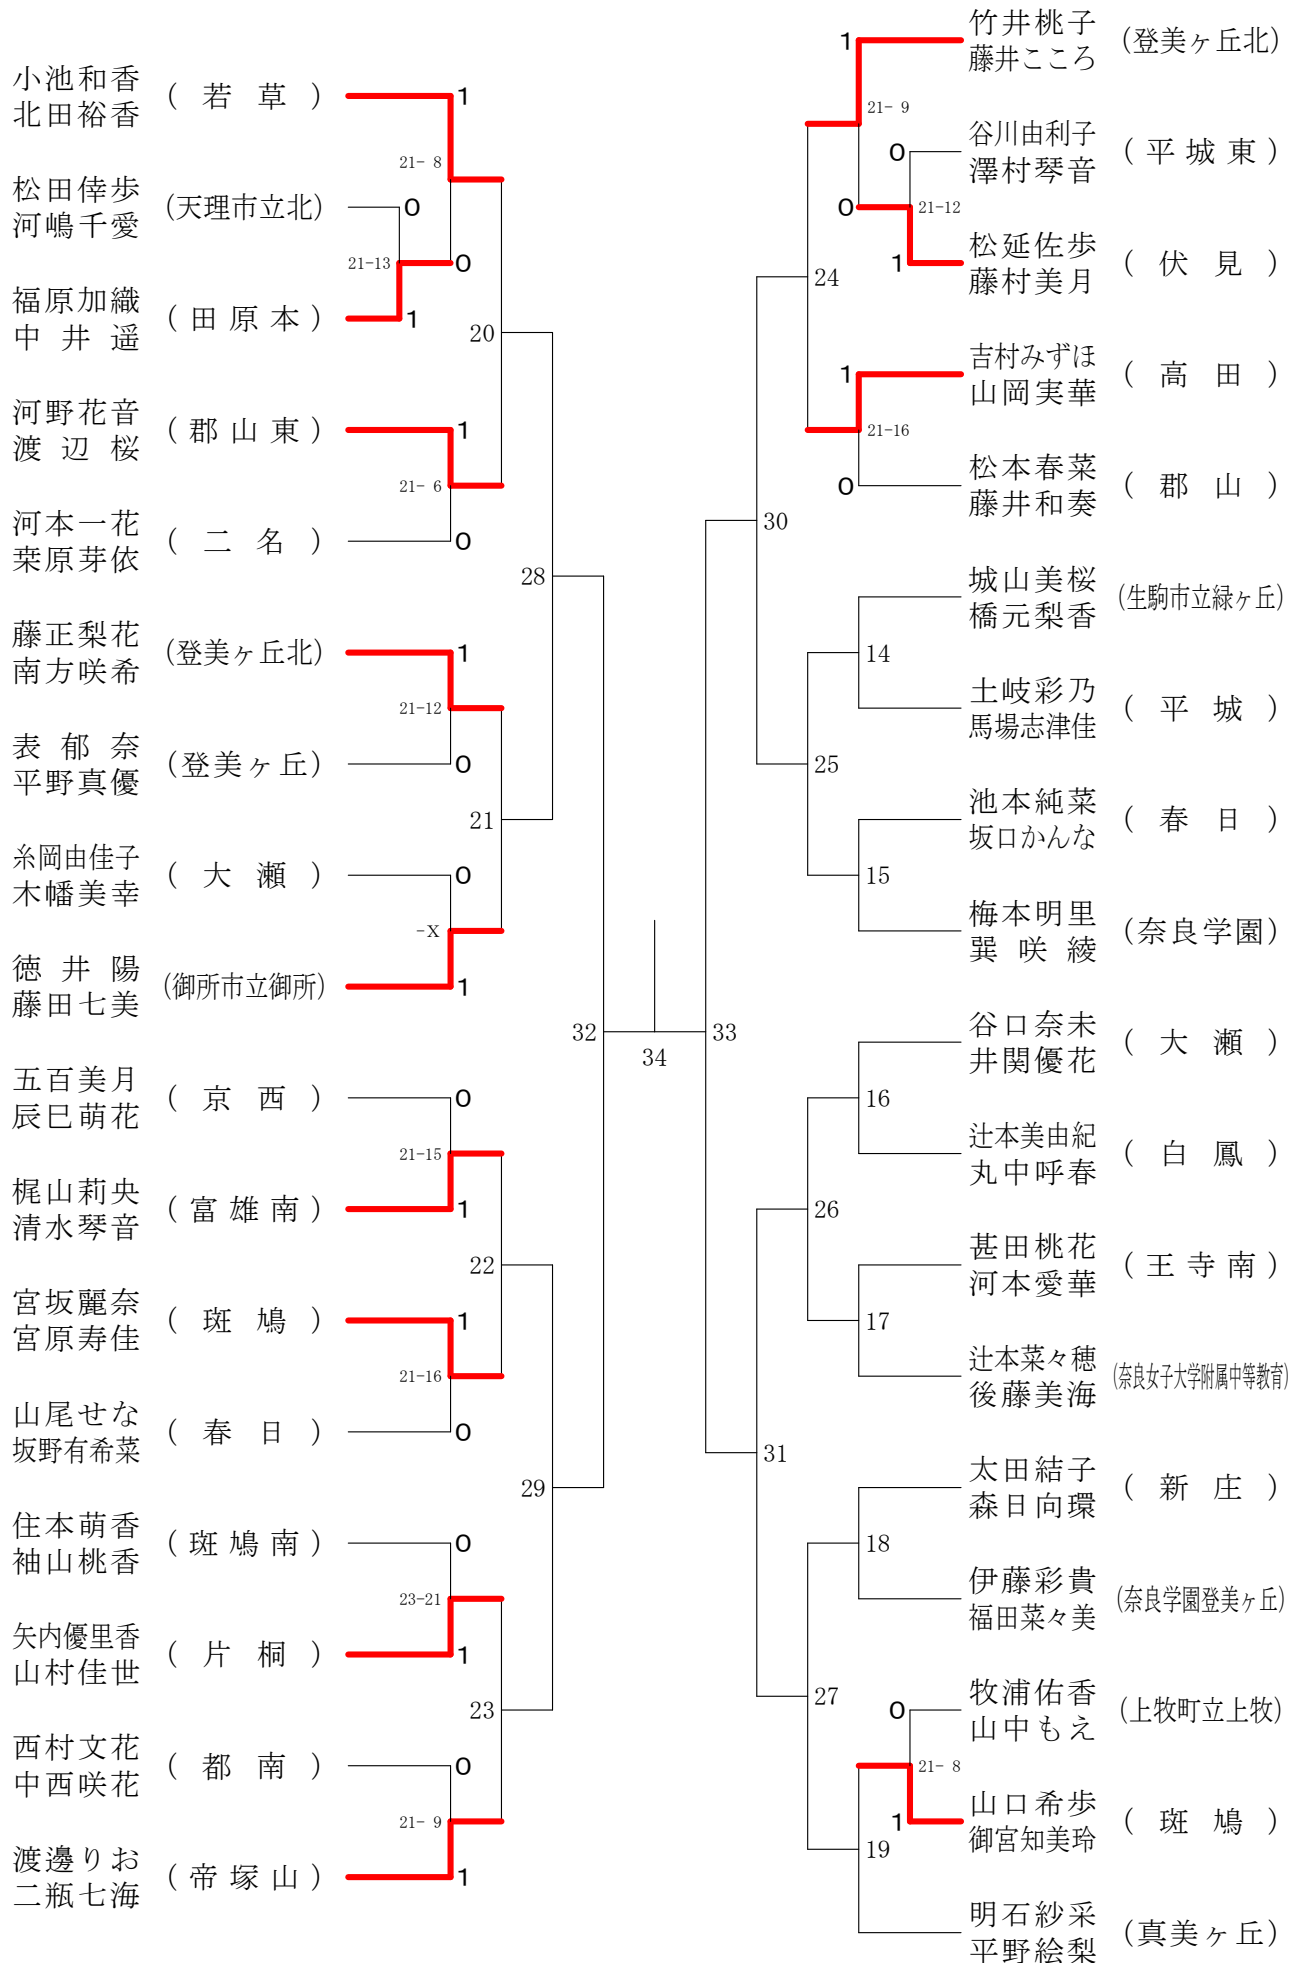

## 女子1年ダブルスB

## 女子1年ダブルスC

## 女子1年ダブルスD

# フェスティバル大会

平成29年2月4日 - 2月5日 田原本中央体育館  
女子1年ダブルスE