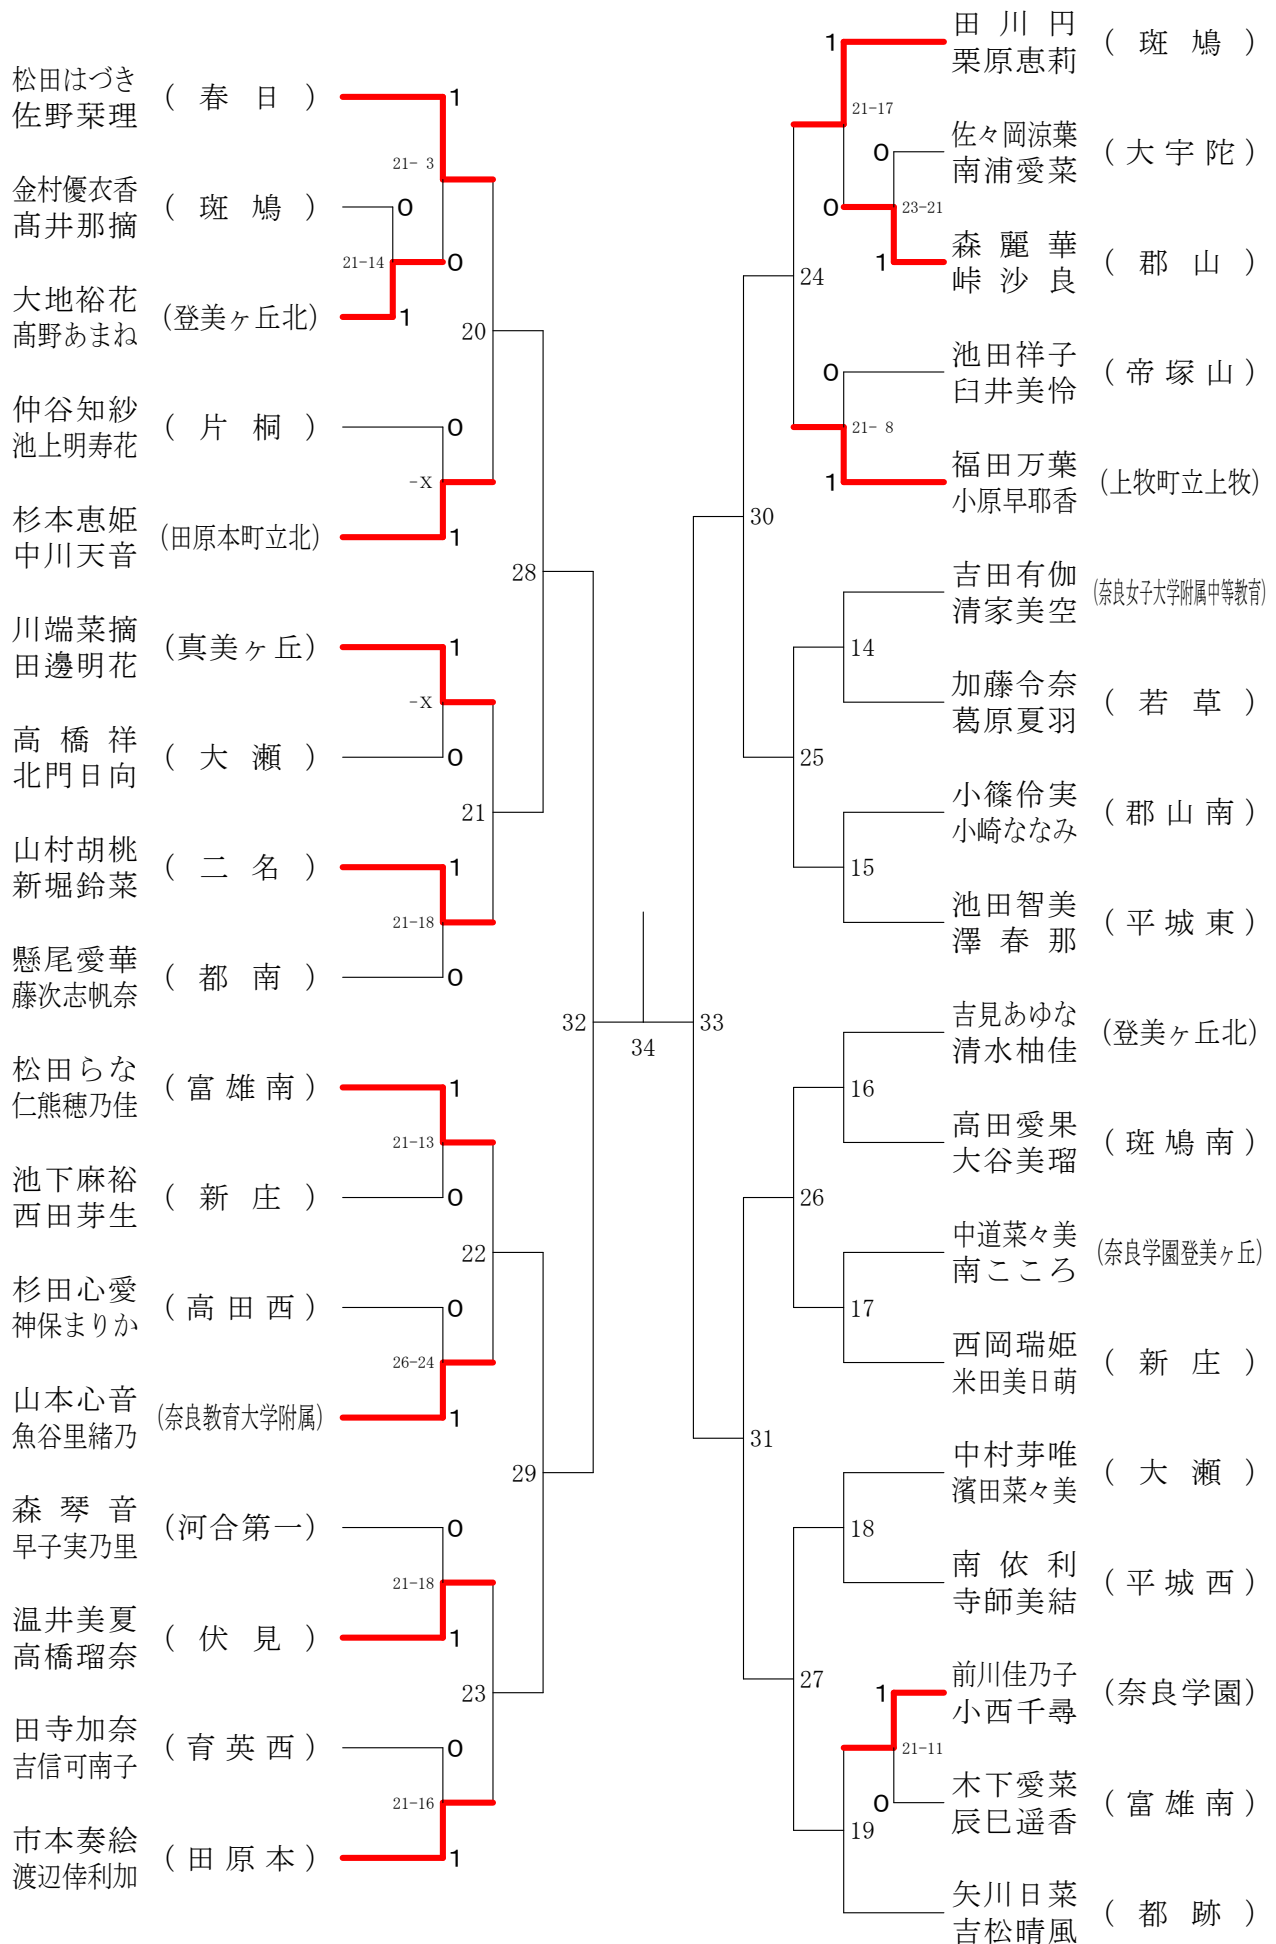

フェスティバル大会

平成29年2月4日-2月5日 田原本中央体育館  
女子1年ダブルスA

# フェスティバル大会

平成29年2月4日 - 2月5日 田原本中央体育館

## 女子1年ダブルスB

## 女子1年ダブルスC