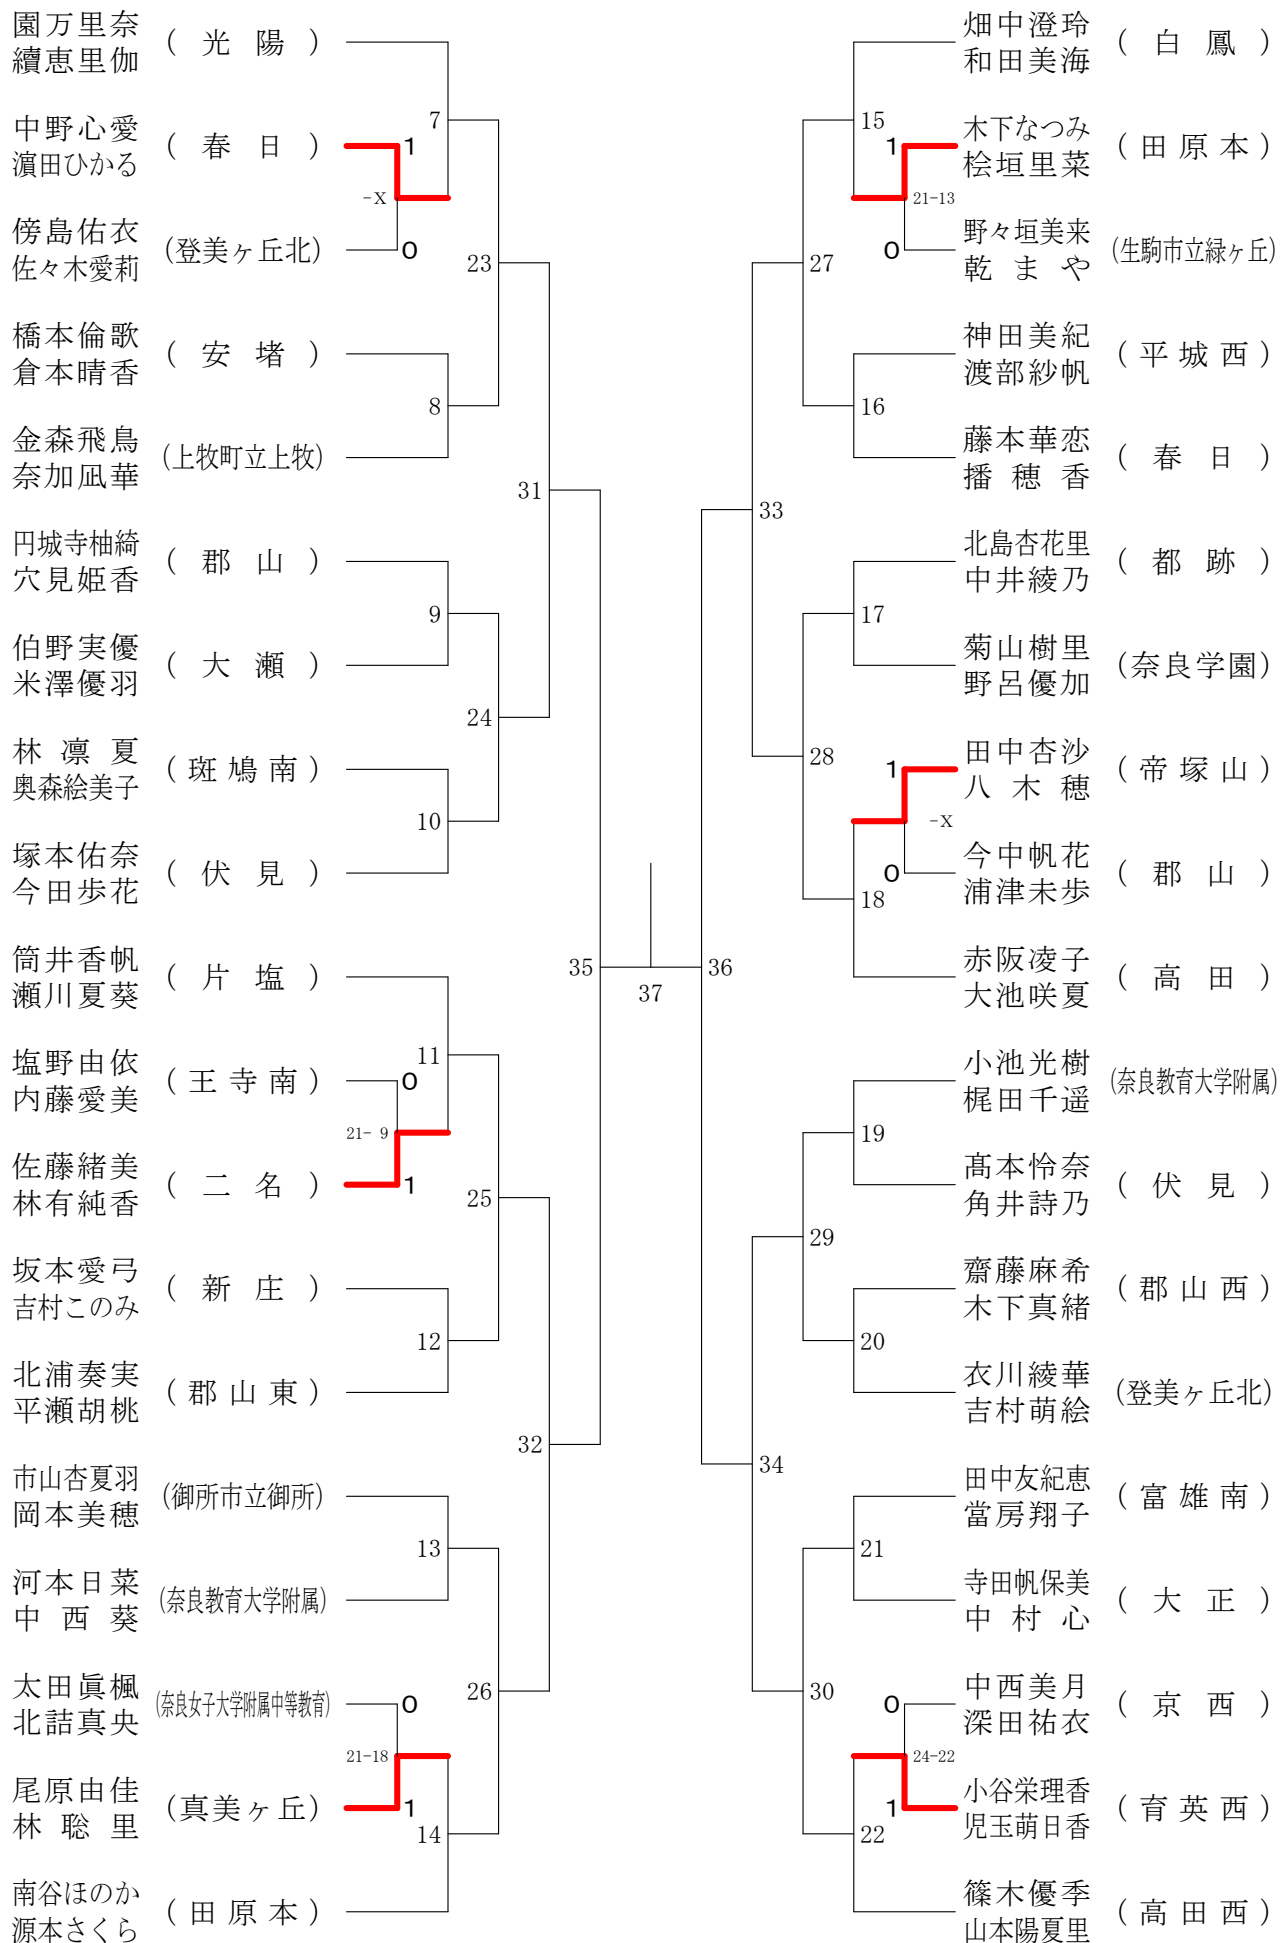

## 女子1年ダブルスC

# フェスティバル大会

平成29年2月4日 - 2月5日 田原本中央体育館  
女子1年ダブルスE

# フェスティバル大会

平成29年2月4日 - 2月5日 田原本中央体育館  
女子2年ダブルスA

## 女子2年ダブルスB

フェスティバル大会

平成29年2月4日 - 2月5日 田原本中央体育館  
女子2年ダブルスC