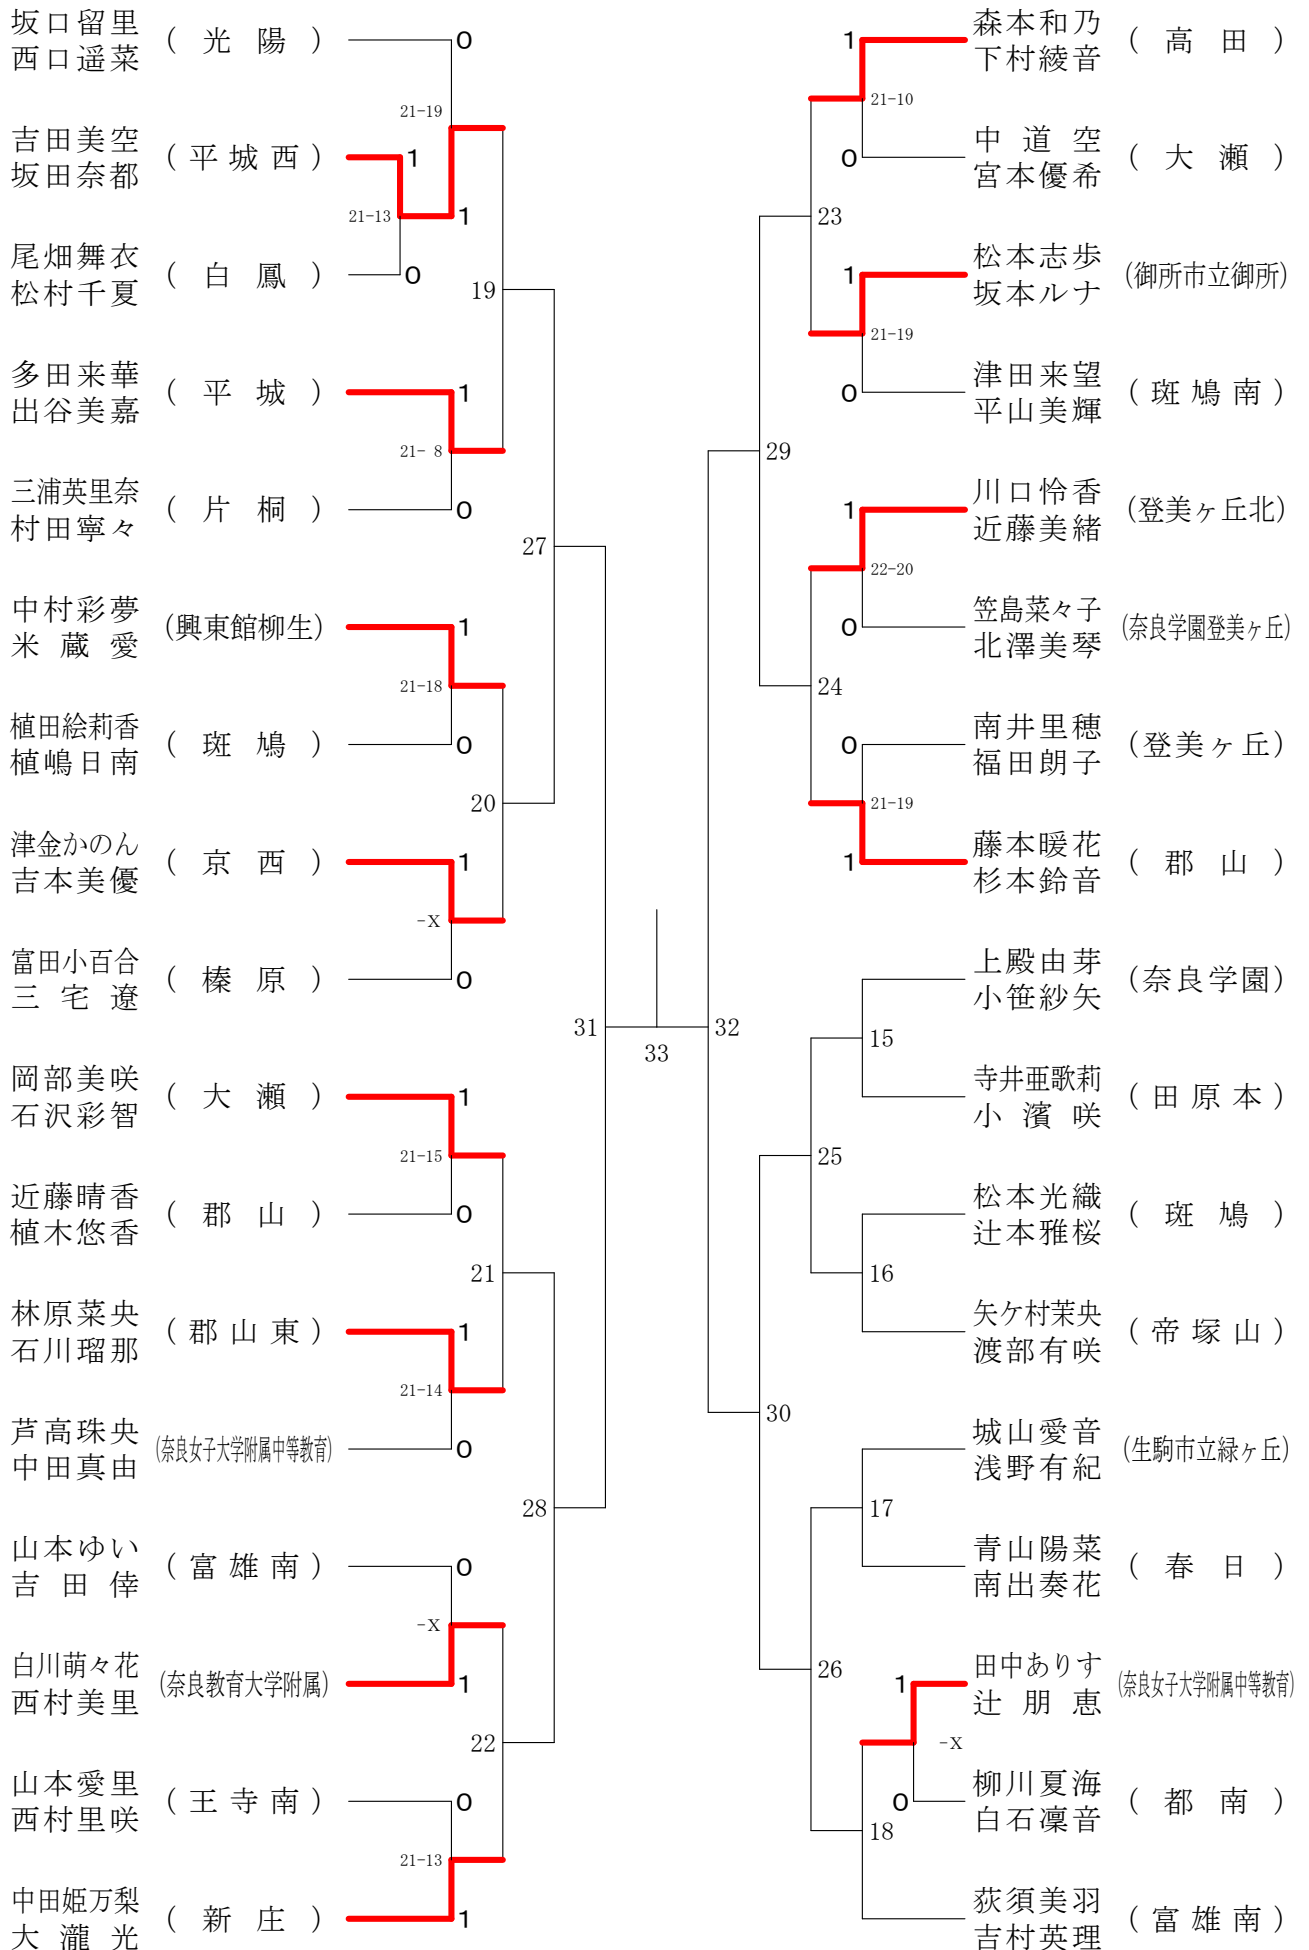

フェスティバル大会

平成29年2月4日 - 2月5日 田原本中央体育館
女子1年ダブルスF