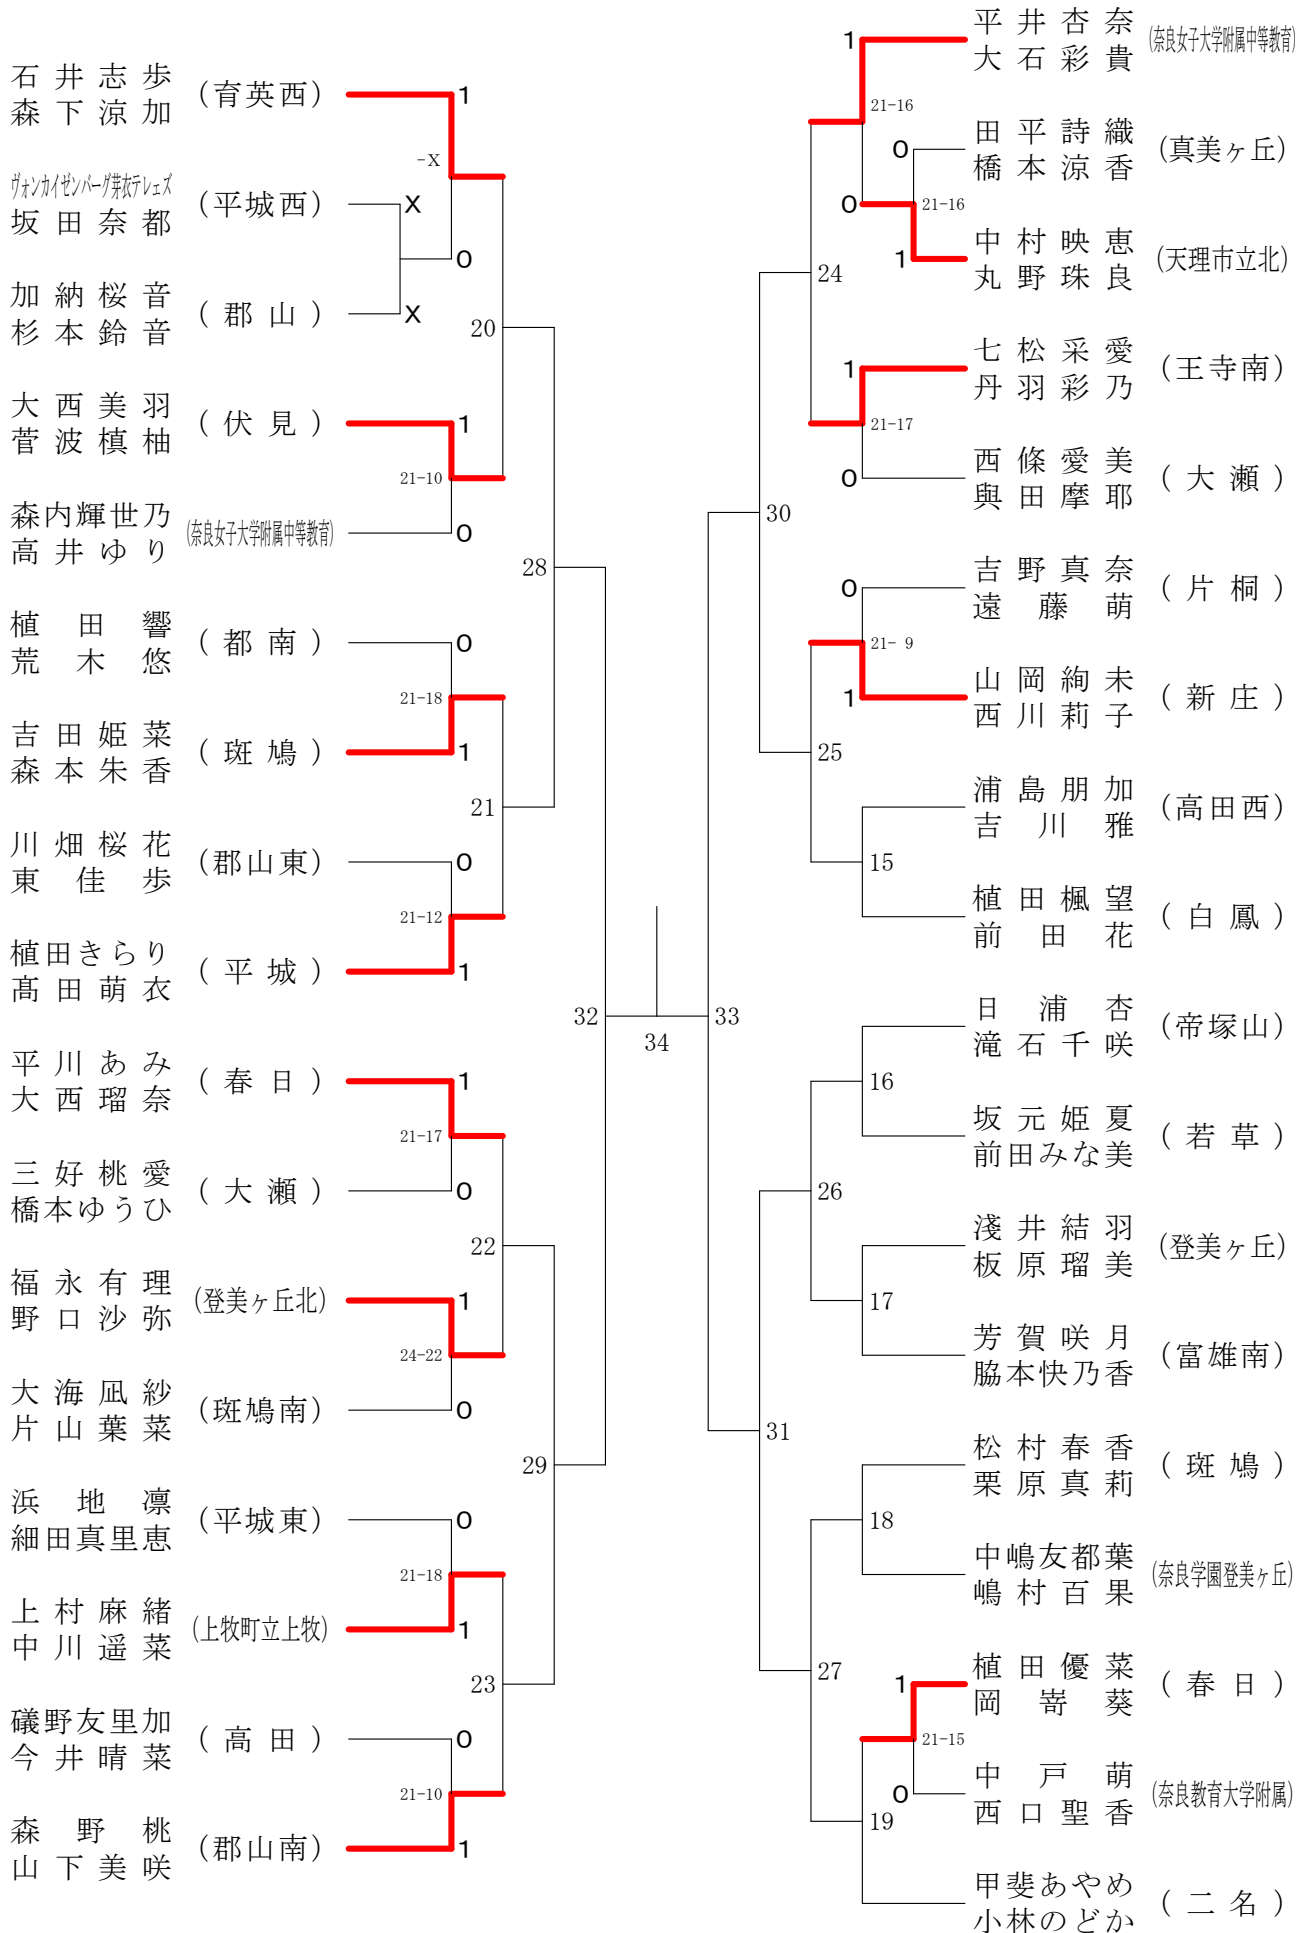

フェスティバル大会

平成29年2月4日-2月5日 田原本中央体育館  
女子1年ダブルスA

## 女子1年ダブルスB

## 女子1年ダブルスC

## 女子1年ダブルスD