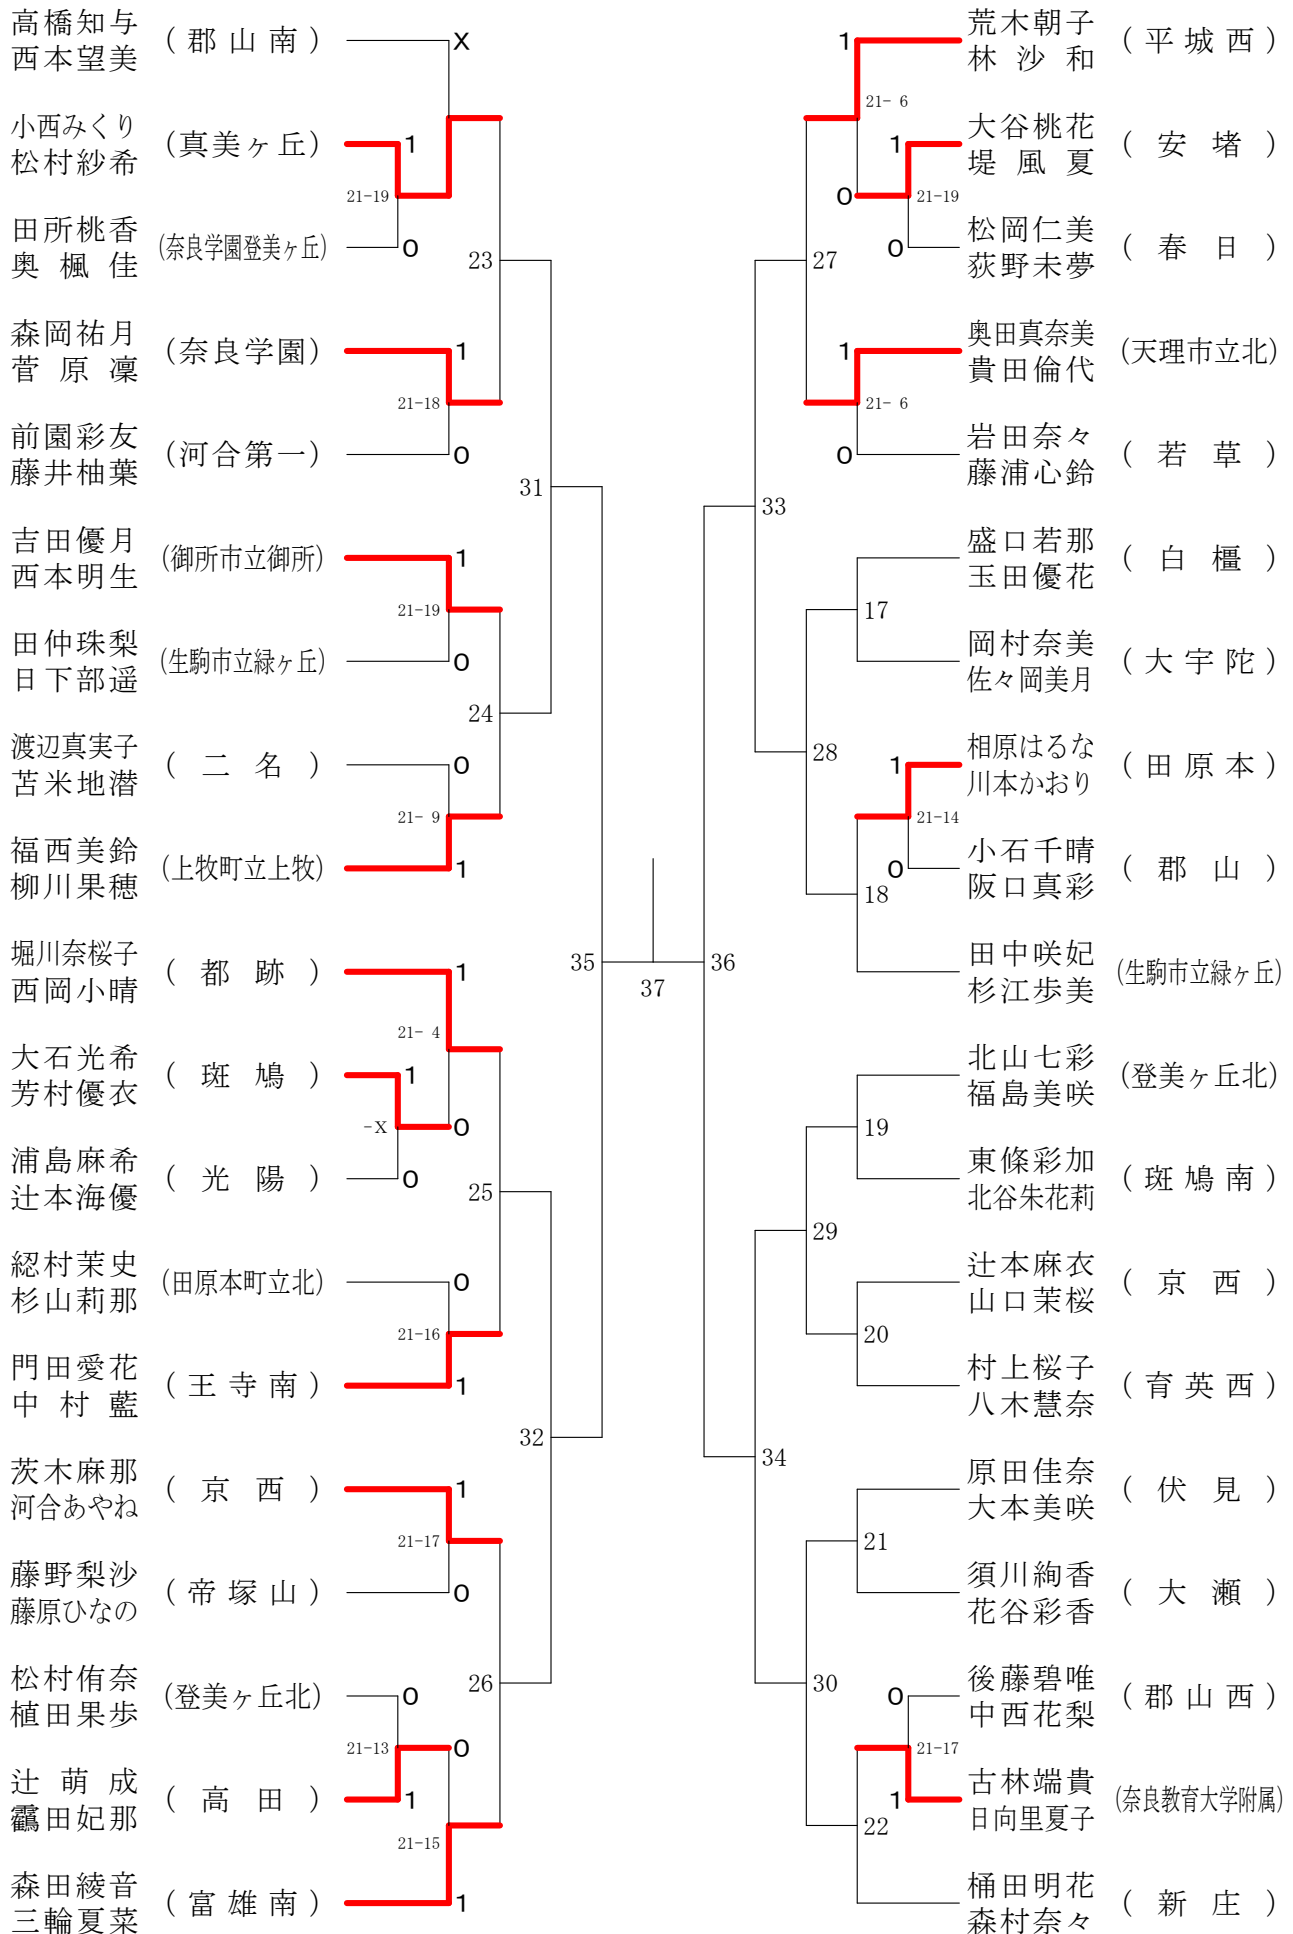

フェスティバル大会

平成29年2月4日 - 2月5日 田原本中央体育館

女子2年ダブルスB