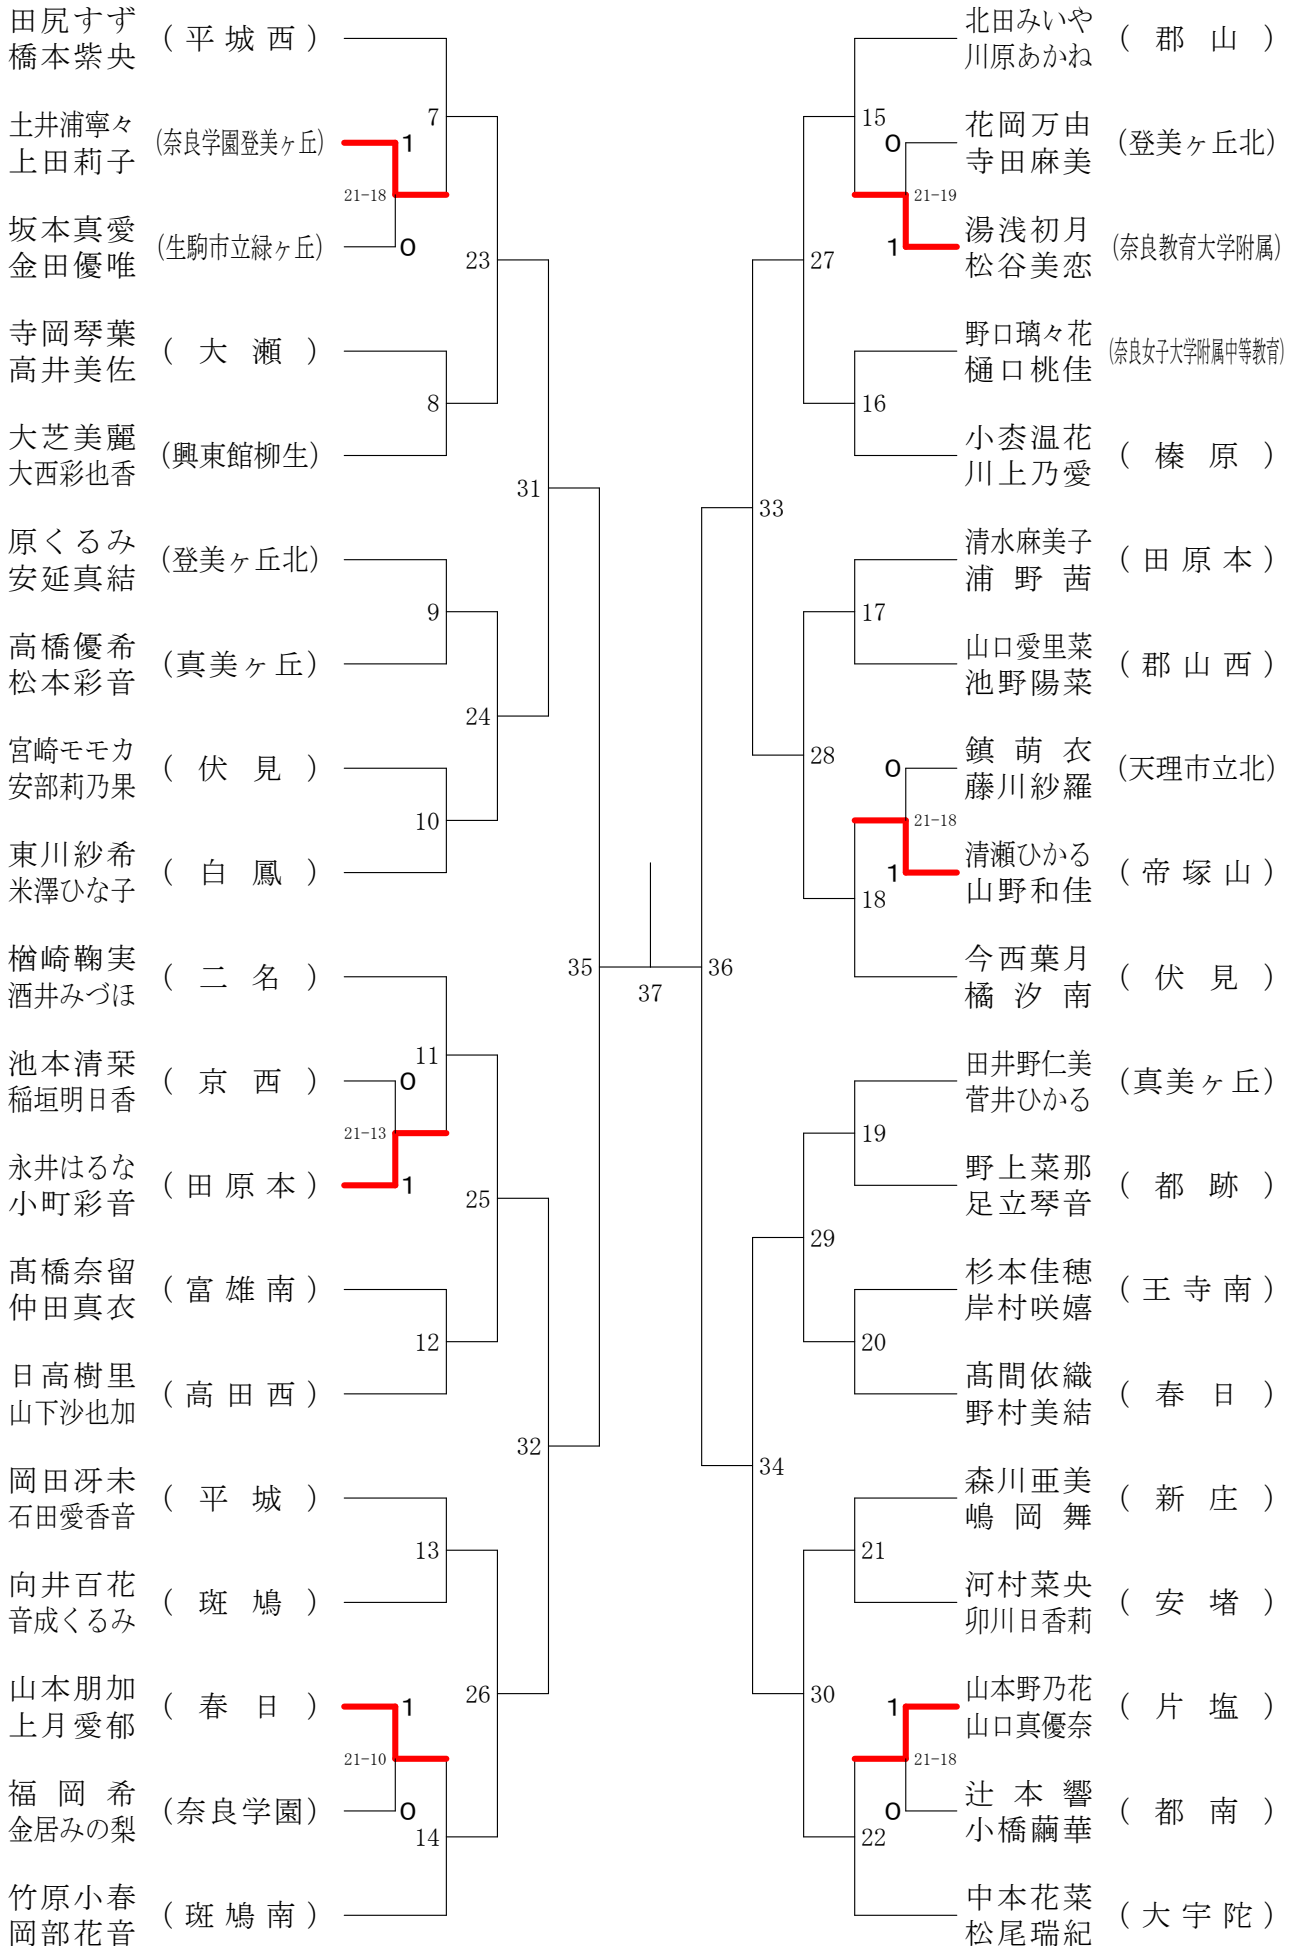

フェスティバル大会

平成29年2月4日 - 2月5日 田原本中央体育館
女子2年ダブルスE