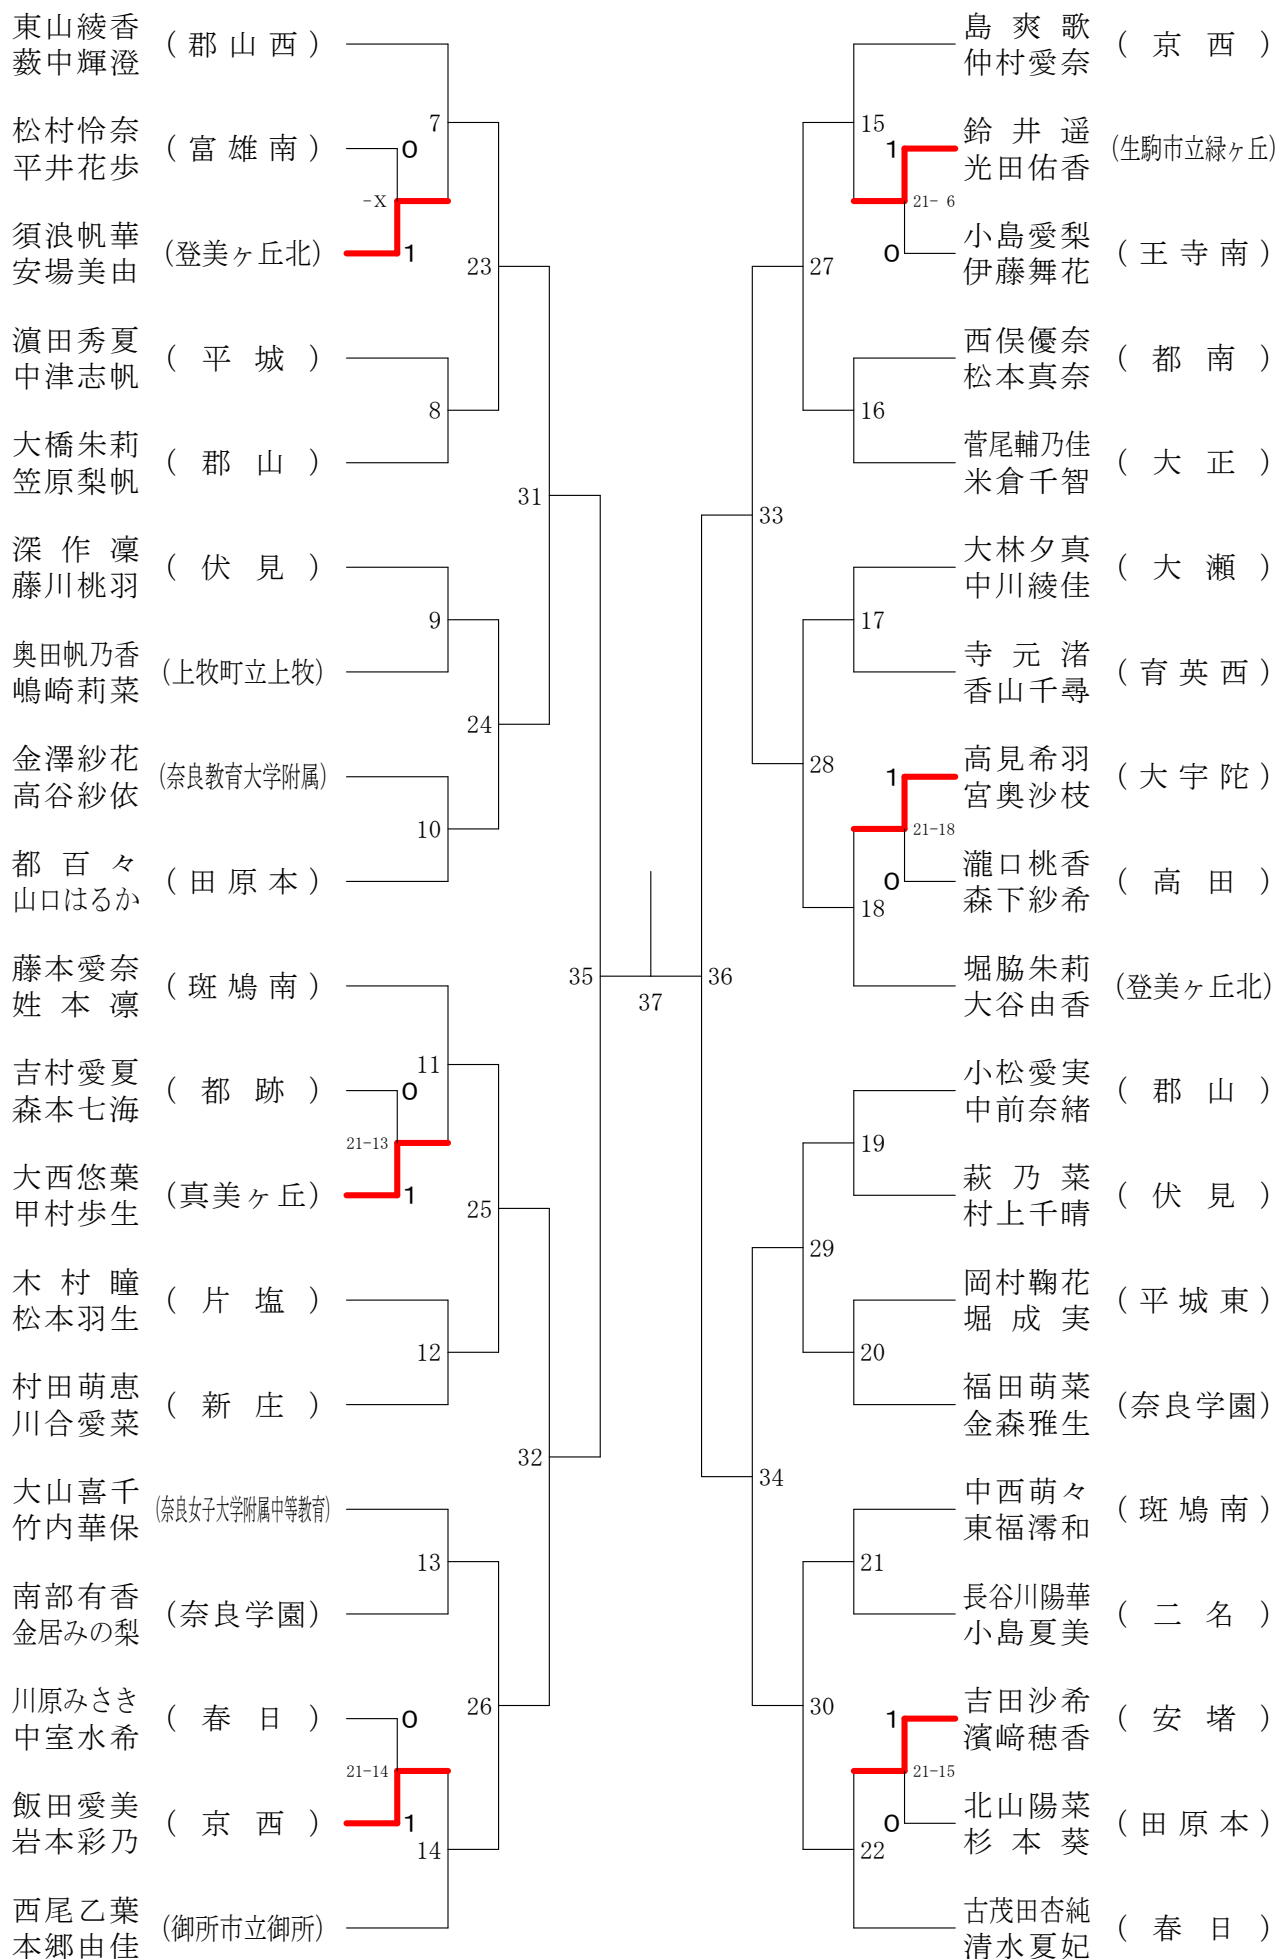

フェスティバル大会

平成29年2月4日-2月5日 田原本中央体育館  
女子1年ダブルスA

# フェスティバル大会

平成29年2月4日 - 2月5日 田原本中央体育館  
女子1年ダブルスE

## 女子2年ダブルスB

フェスティバル大会

平成29年2月4日 - 2月5日 田原本中央体育館  
女子2年ダブルスC

# フェスティバル大会

平成29年2月4日 - 2月5日 田原本中央体育館  
女子2年ダブルスD