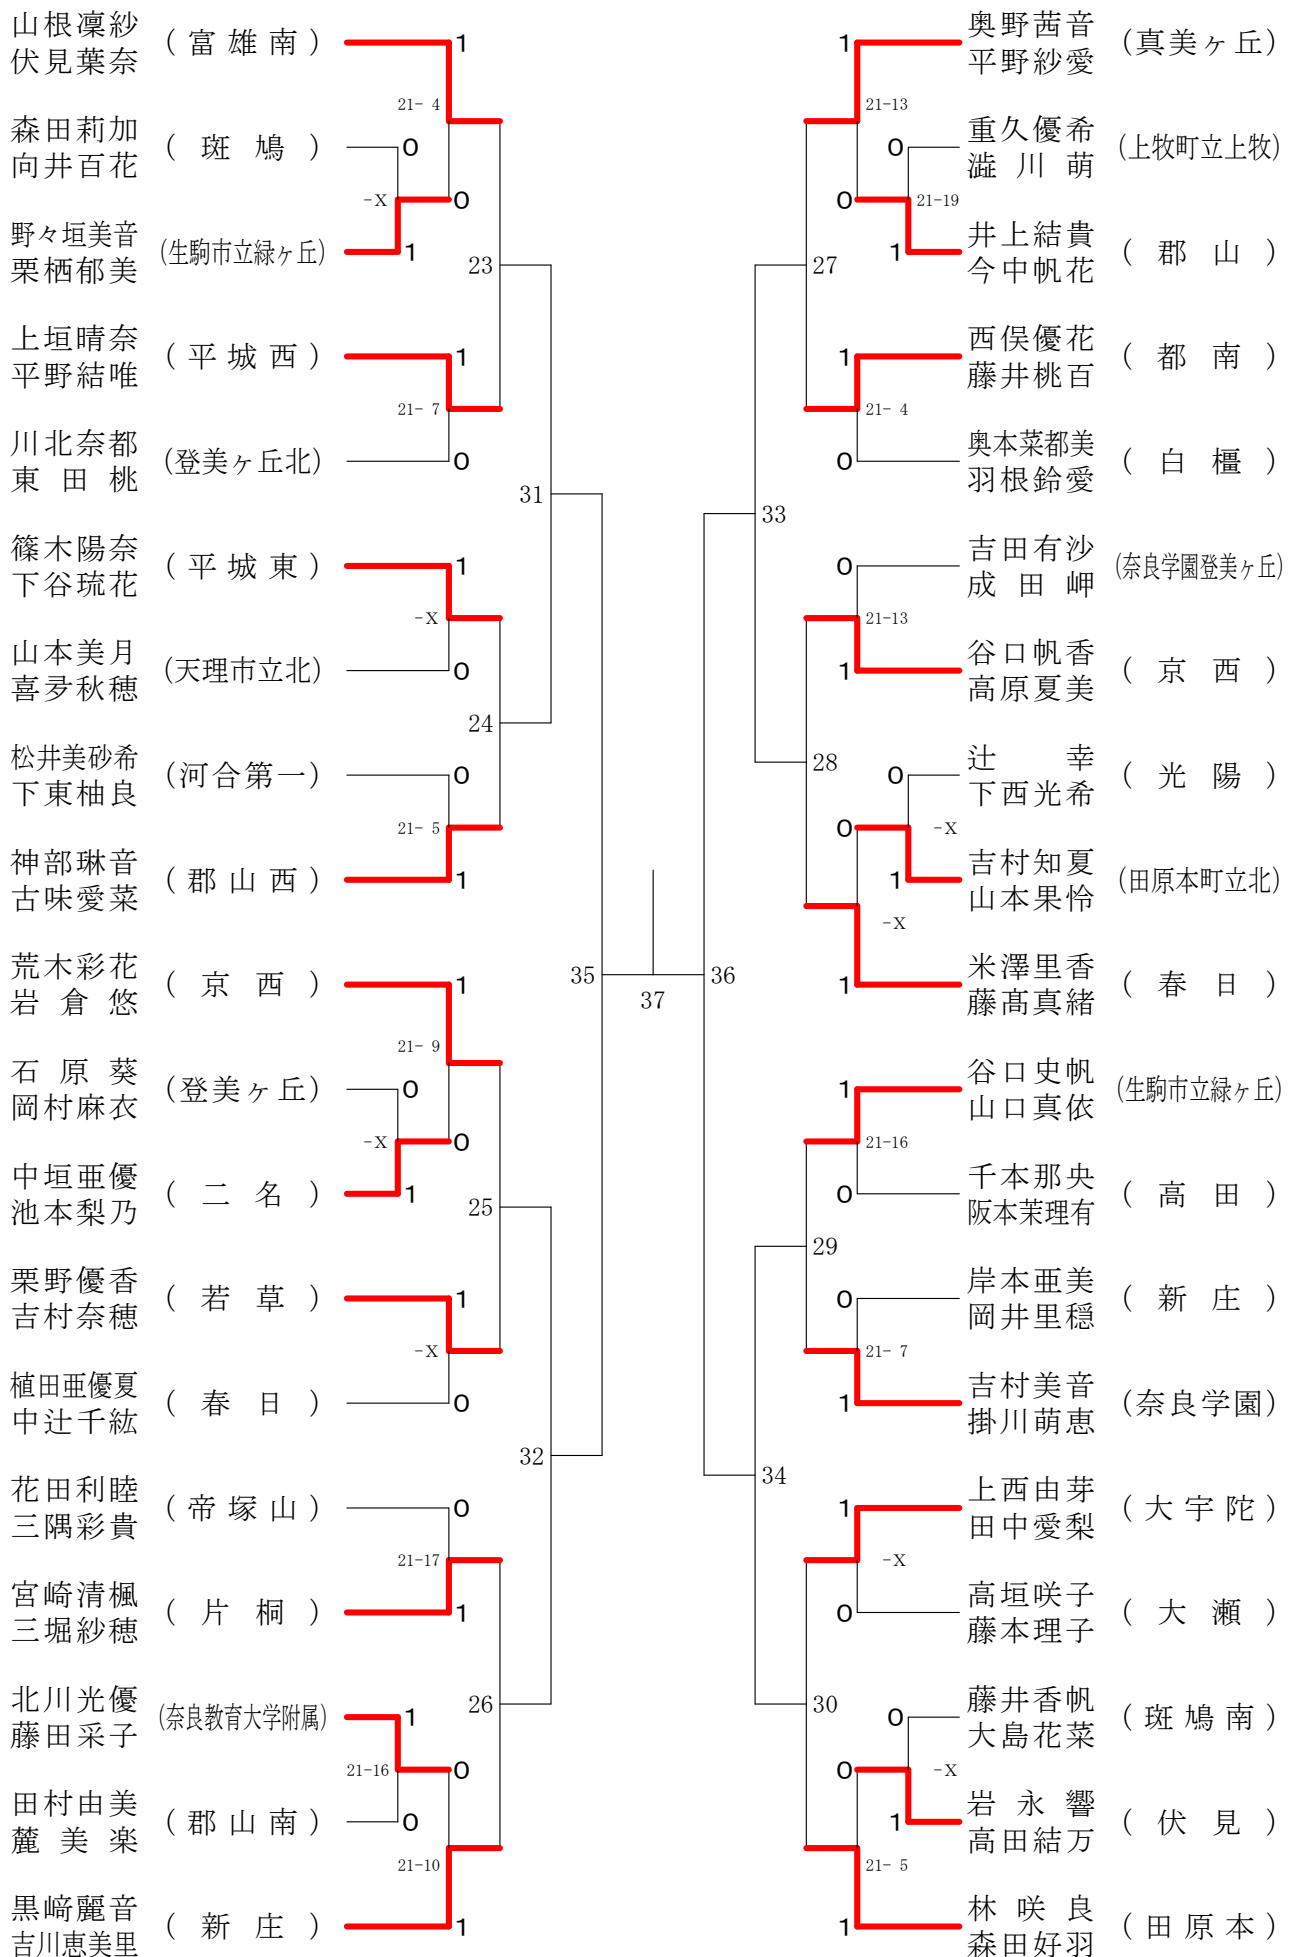

フェスティバル大会

平成29年2月4日 - 2月5日 田原本中央体育館
女子2年ダブルスA