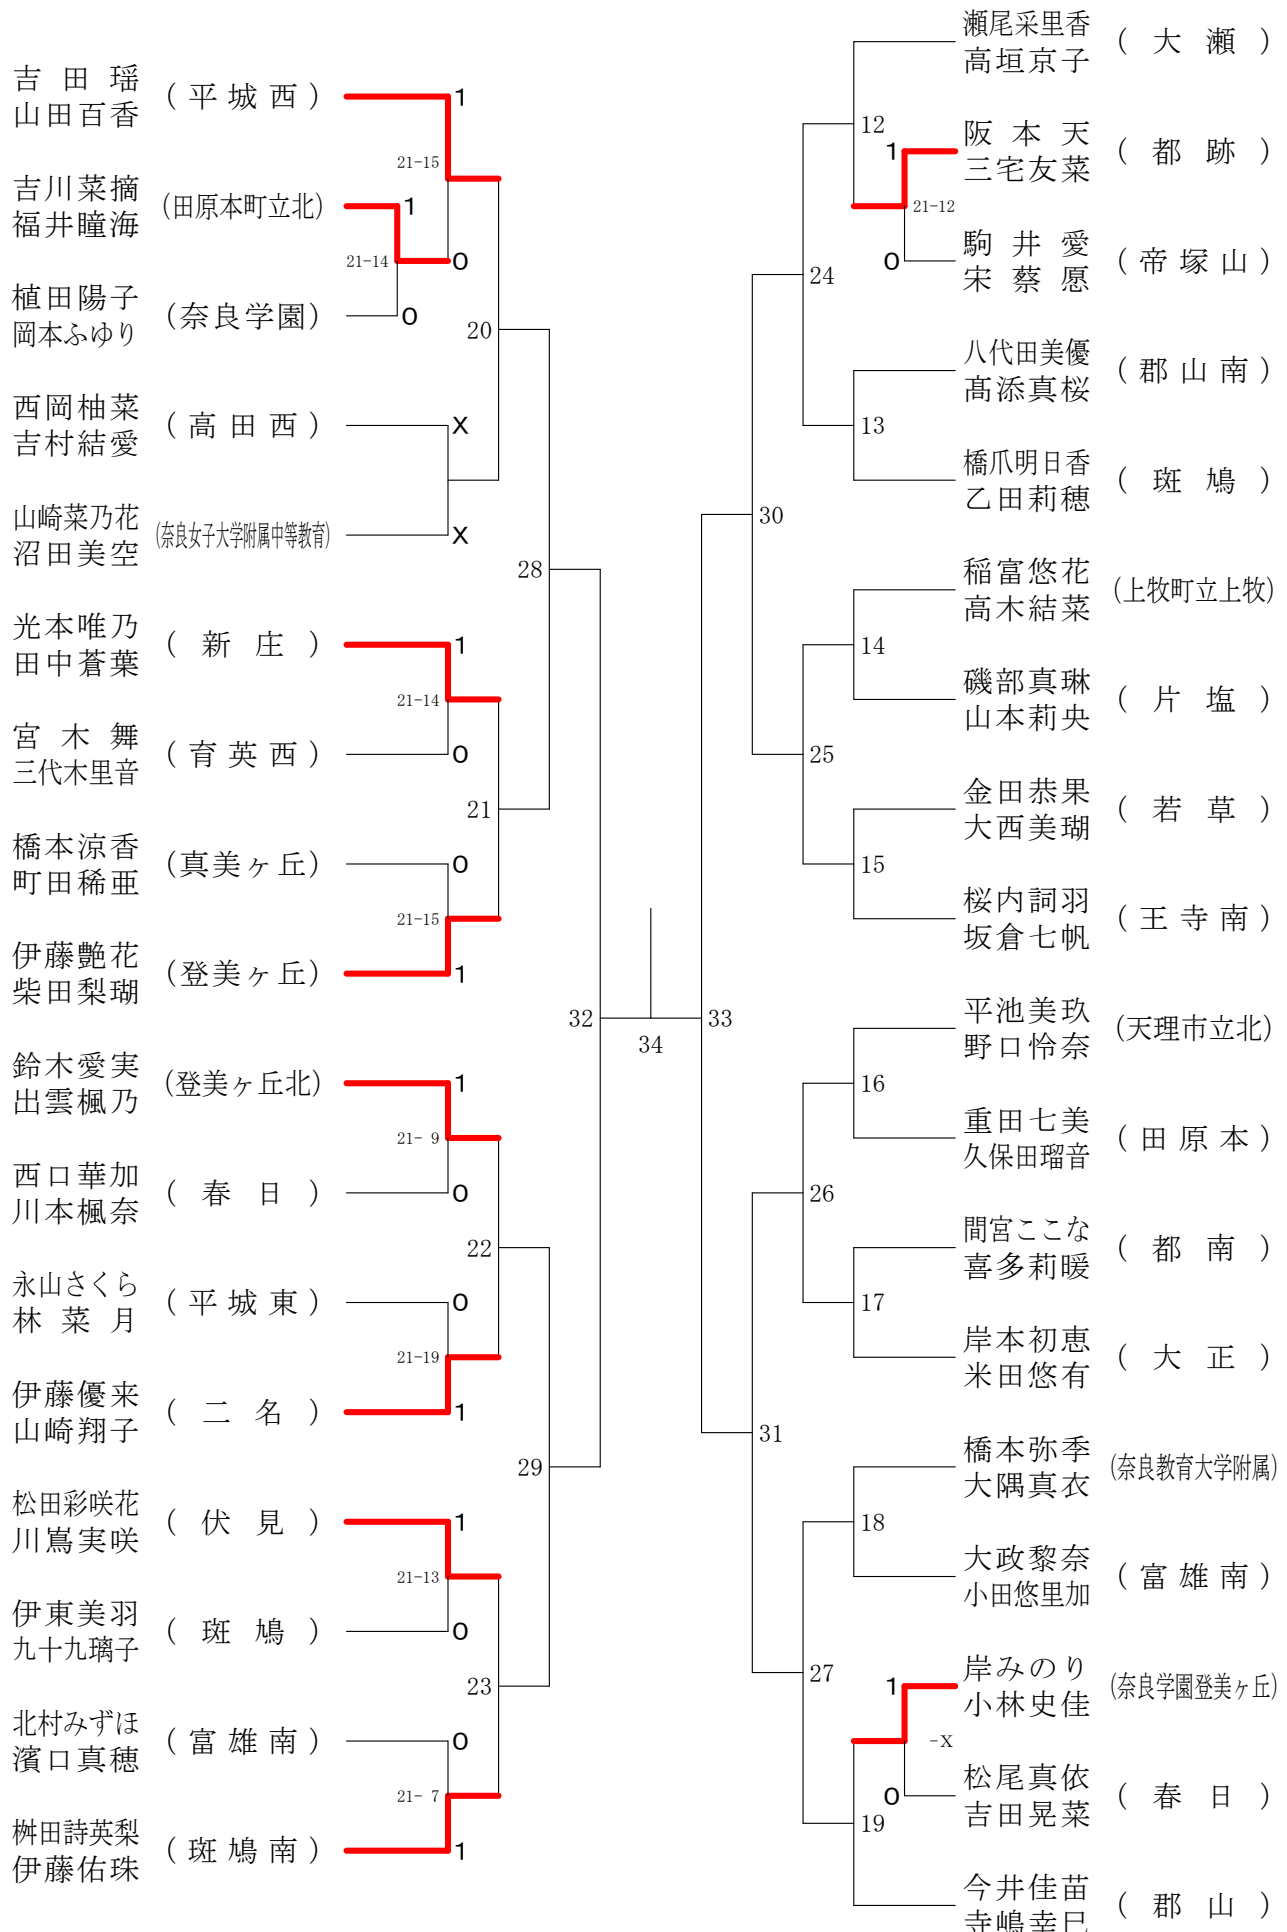

フェスティバル大会

平成29年2月4日-2月5日 田原本中央体育館  
女子1年ダブルスA

# フェスティバル大会

平成29年2月4日 - 2月5日 田原本中央体育館

## 女子1年ダブルスB

## 女子1年ダブルスC