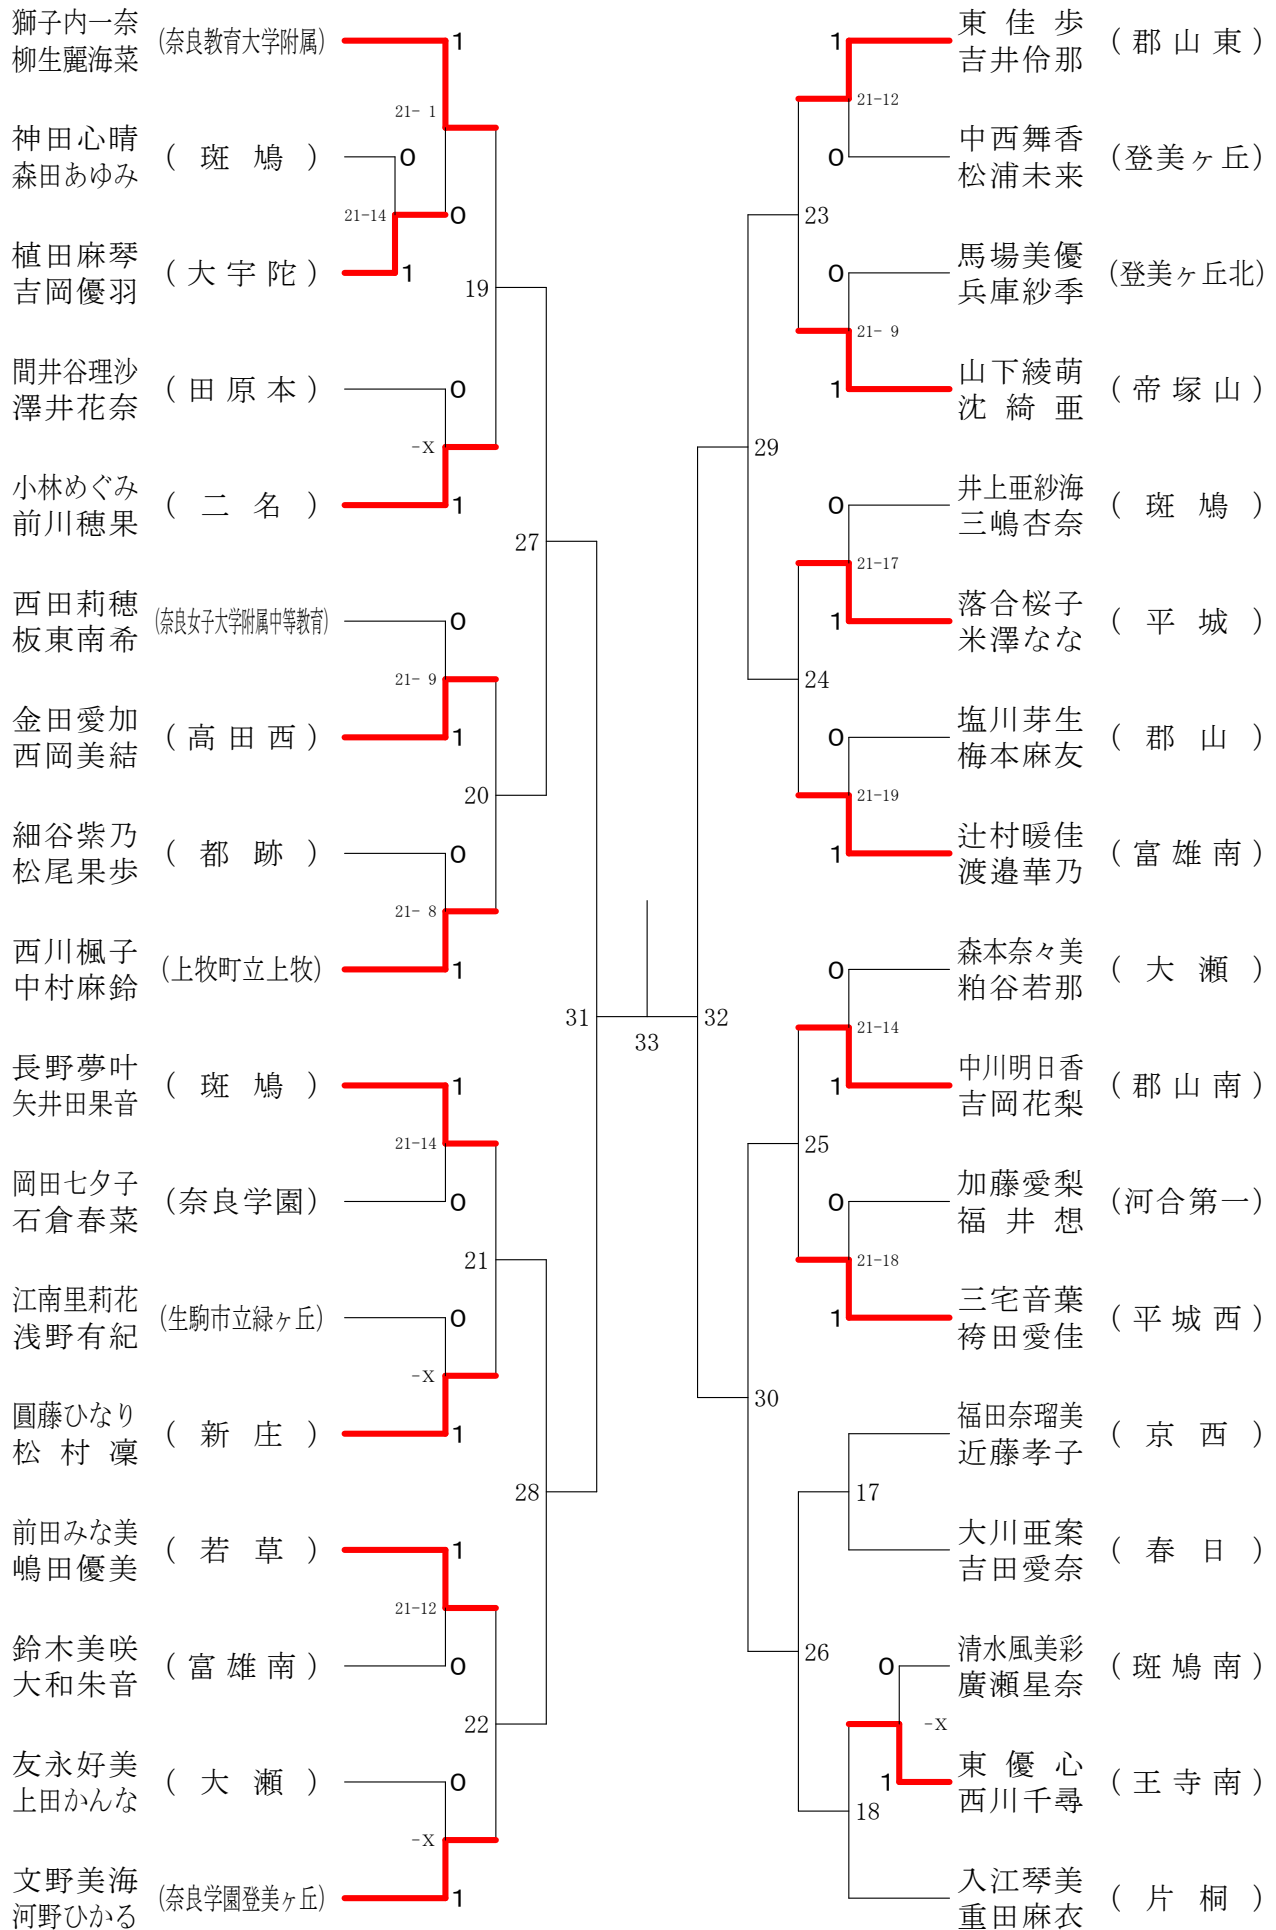

フェスティバル大会

平成29年2月4日-2月5日 田原本中央体育館  
女子1年ダブルスA

# フェスティバル大会

平成29年2月4日 - 2月5日 田原本中央体育館

## 女子1年ダブルスB

## 女子1年ダブルスC