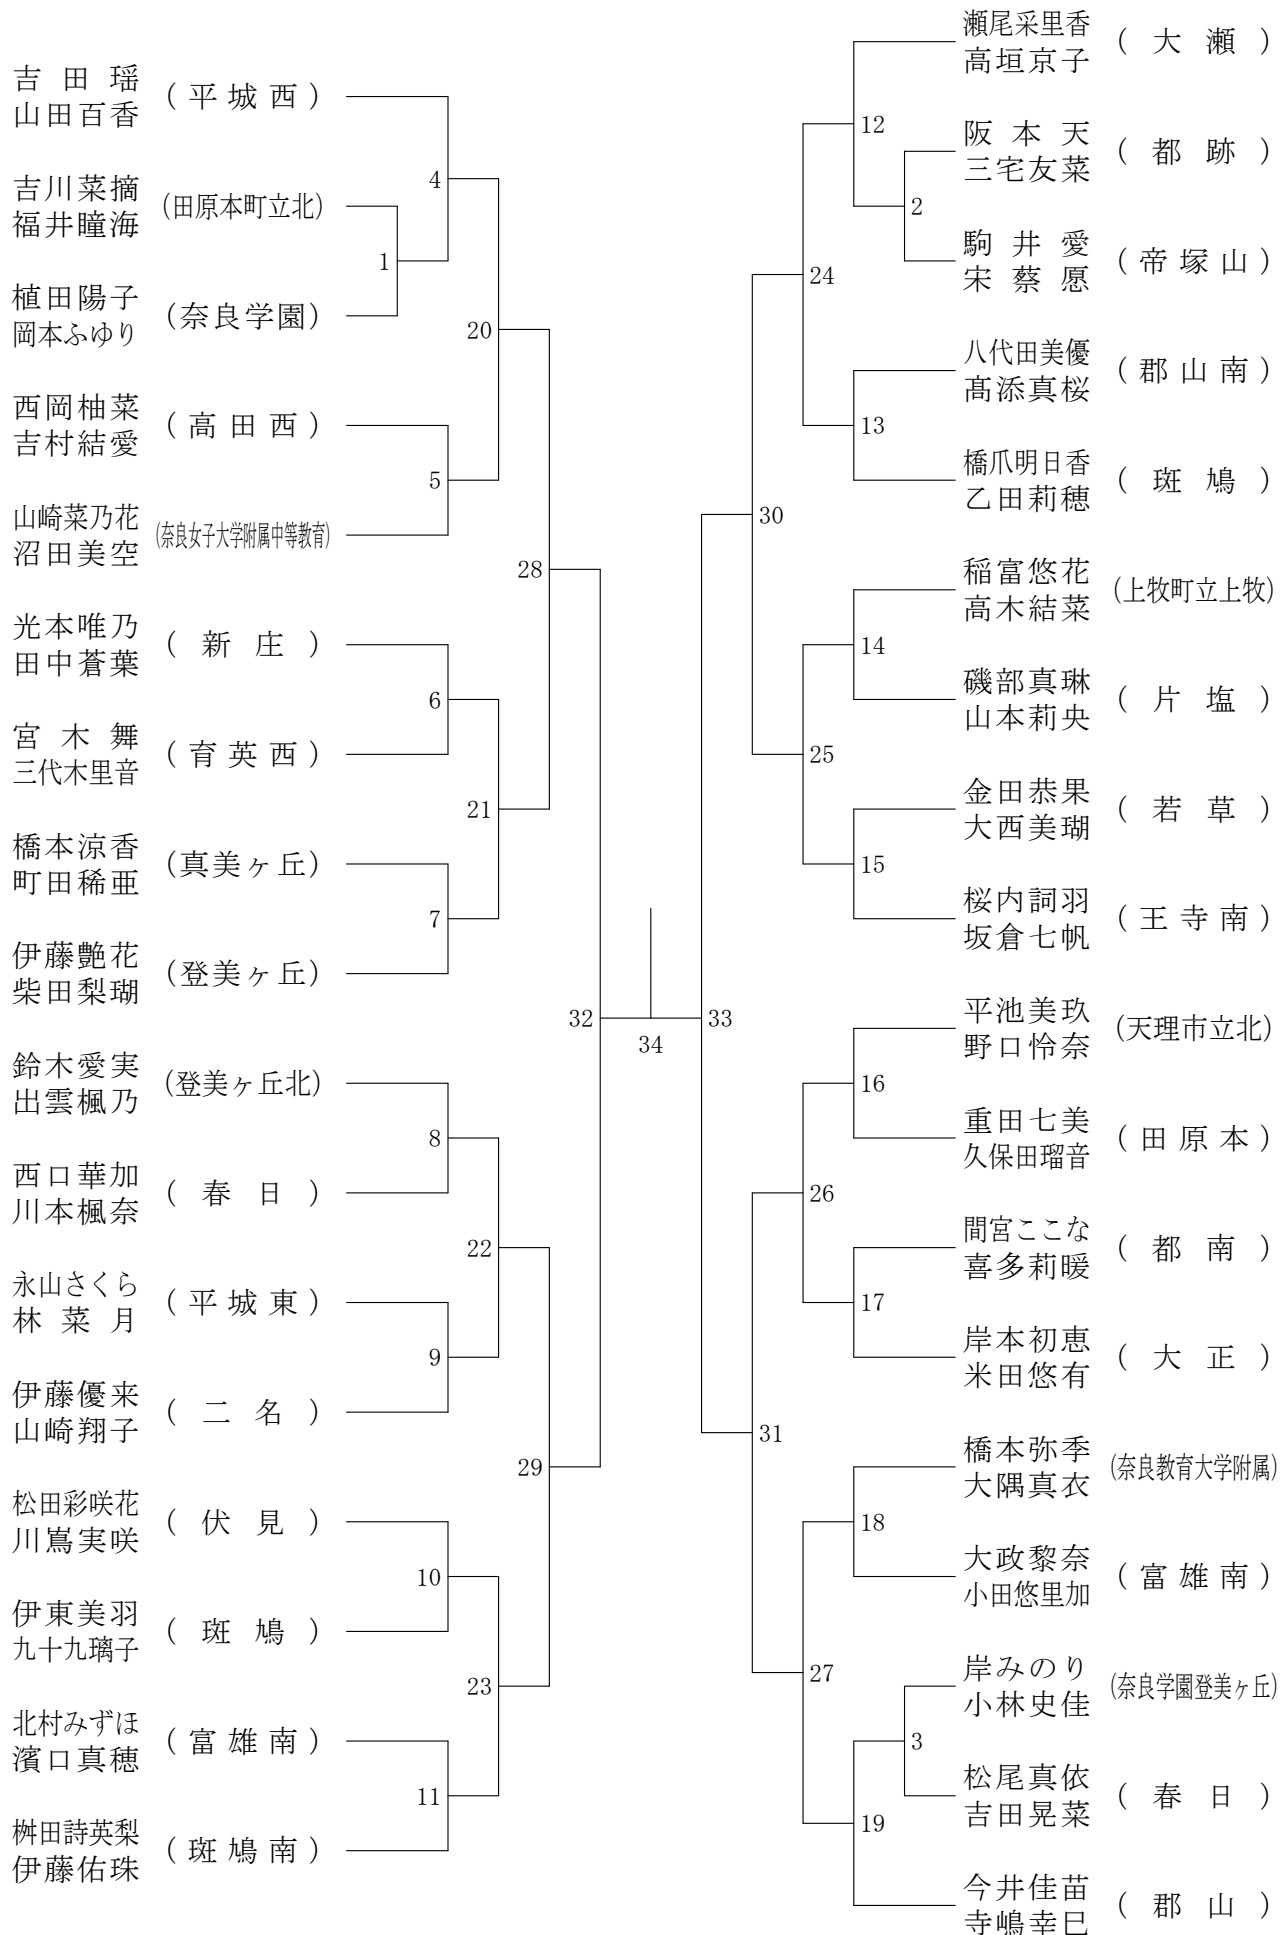

## 男子1年ダブルスB

# フェスティバル大会

平成29年2月4日-2月5日 田原本中央体育館  
男子2年ダブルスB

フェスティバル大会

平成29年2月4日-2月5日 田原本中央体育館

男子2年ダブルスC

# フェスティバル大会

平成29年2月4日 - 2月5日 田原本中央体育館  
女子1年ダブルスA

フェスティバル大会

平成29年2月4日-2月5日 田原本中央体育館

女子1年ダブルスB

フェスティバル大会

平成29年2月4日 - 2月5日 田原本中央体育館

女子1年ダブルスC

## 女子1年ダブルスD