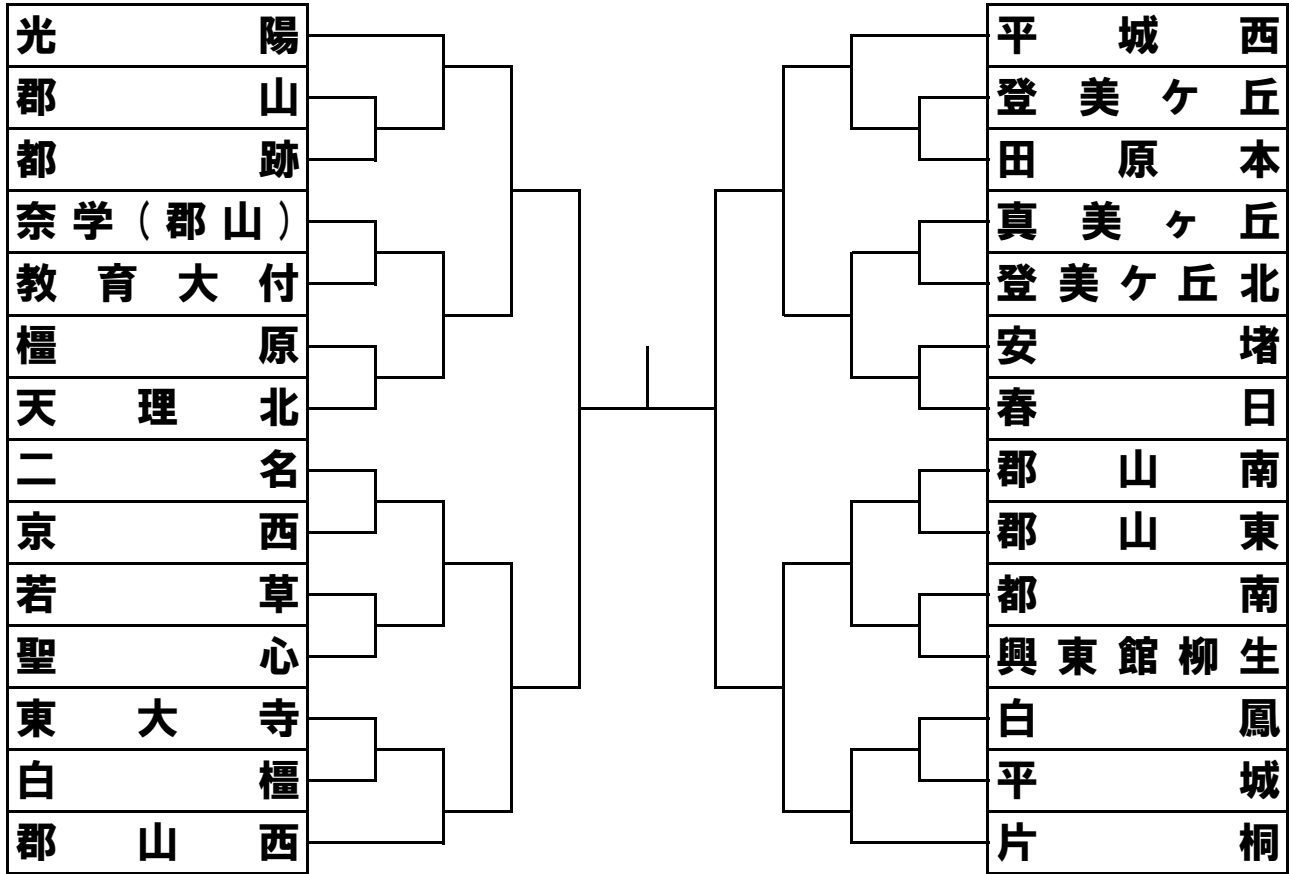

男子団体

男子シングルス

日欒鼓	室生		水井響己	白鳳
西川葉大	高田		吉尾優斗	天理北
奥田悠人	田原本		中津皐稀	富雄南
加藤匠	白鳳		山口錬	桜井
高柳太一	二名		中藤大貴	河合第一
中川浩也	白檀		河野心哉	郡山南
菊池愛斗	天理北		高橋歩人	都跡
中村優太郎	安堵		鶴田裕士	田原本
吉田翔眞	都南		田中聖也	光陽
中藤大智	河合第一		鴻池祐輝	大宇陀
秋山省大	片桐		池上博紀	高田西
上東海貴	八木		井ノ上誠	都跡
岸田剛	高田		島田成隆	黒滝
仲森裕介	河合第二		杉本快斗	式下
木田隼翔	生駒		井上泰輔	生駒
橋本睦月	二名		石井大樹	白鳳
松本壮琉	田原本		塩河瞬也	片桐
肥塚大輝	二名		前田拓朗	真美ヶ丘
大谷碧	白鳳		村上和	安堵
新谷真沙斗	天理北		寺田圭吾	大宇陀
網田明	大宇陀	矢藤之愛	天理北	
原優斗	安堵	谷口蒼太	平城西	
久保田高德	郡山西	恵比須蒼斗	大成	

男子ダブルス

中山裕亮	光陽		大西 教貴	平城西
岡本優輝			宮崎 威碧	
新谷雄飛	天理北		津田柊翠	安堵
高嶺颯志			箸尾谷空我	
吉川 瑠貴	白鳳		栗栖直希	田原本
弓場 雅道			辻本惟月	
堀口蒼太	郡山南		堀部 匡洋	光陽
多田侑生			前田 尚輝	
林 晃希	京西		曾我部尋	天理北
宮地 海智			南岡俊輝	
吉原 裕貴	真美ヶ丘		安原大翔	桜井東
上埜 雄大			松本晃一	
中山大輝	田原本		山田 幸輝	白鳳
笹木涼平			村田 憲彦	
久田悠	安堵		池田 堯大	登美ヶ丘
田中大資			野村 武暉	
森本 匠海	平城	仲 洸毅	片桐	
高木 愛斗		北嶋 風弥		