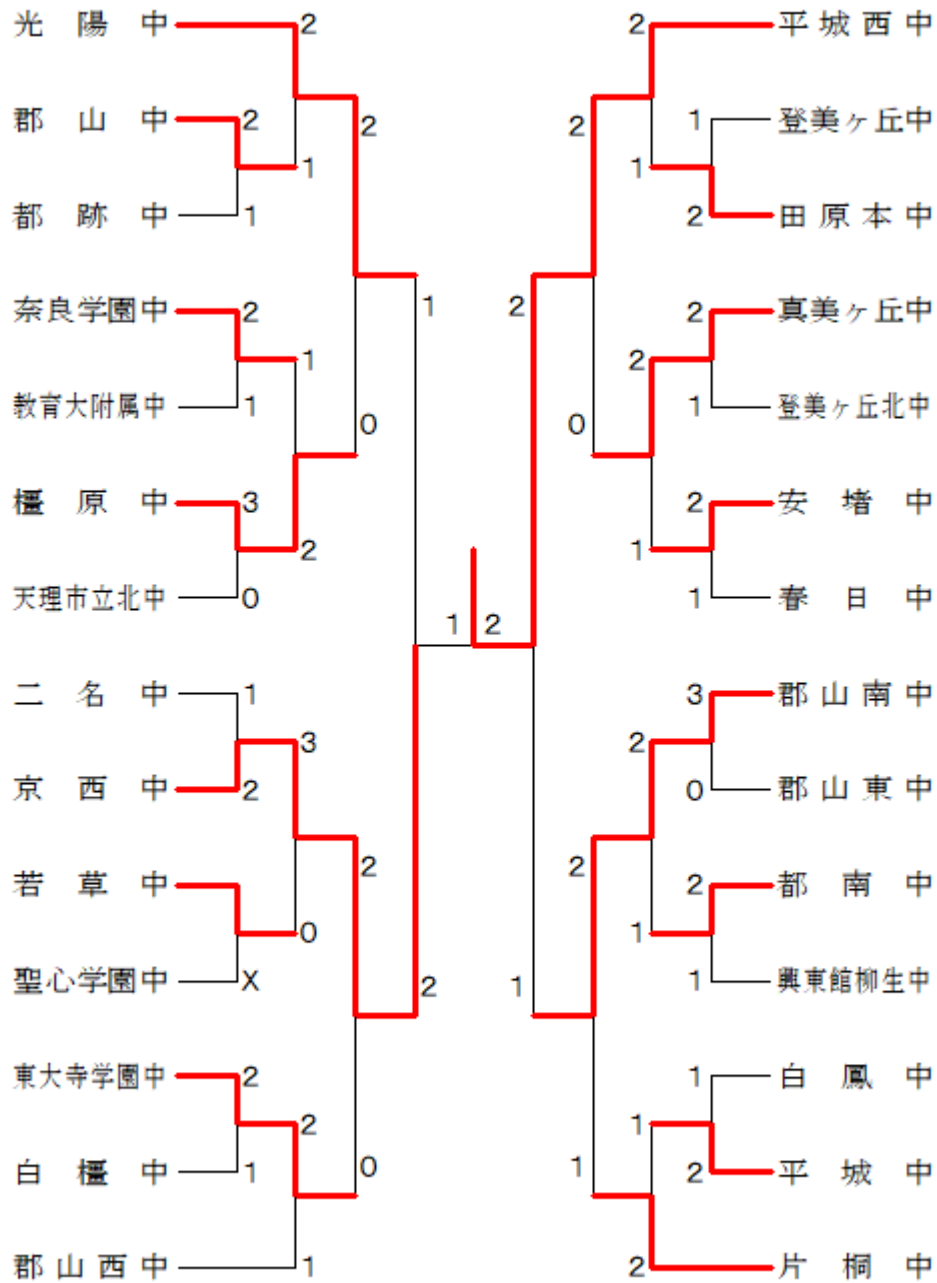

男子団体

【対戦明細】

【1回戦】	1-12
【2回戦】	13-20
【準々決勝】	21-24
【準決勝】	25-26
【決勝】	27

【対戦明細】

男子団体 1					
	郡山中学校	2	—	1	都跡中学校
D1	井上 健 西口 遥稀	2	21- 6 21- 9	0	河合将之介 森元翔太
S	小栗 涉	1	20-22 21-16 16-21	2	高橋歩大

D2	中村 望夢 吉川 旺佑	2	21-15 21-18	0	岡本啓汰 柏原琢人
男子団体 2					
	奈良学園中学校	2	—	1	教育大附属中学校
D1	田村航 高木達生	2	21-17 21-14	0	佐藤駿 湯地瑛大
S	岡田怜大	2	19-21 21-10 21-19	1	浅井秀仁
D2	菊地洸佑 式田健人	1	21-14 15-21 8-21	2	中島凜太郎 笠松辰治
男子団体 3					
	樺原中学校	3	—	0	天理市立北中学校
D1	岡慎翔 中畠涼大	2	21-10 21- 4	0	菊地愛斗 矢藤之愛
S	小西直斗	2	21- 8 21- 5	0	新谷真沙斗
D2	塗々木直也 山田悠太	2	21-12 21- 8	0	新谷雄飛 高嶺颯志
男子団体 4					
	京西中学校	2	—	1	二名中学校
D1	宮地海智夢 小林歩	2	22-20 18-21 21-12	1	松下晃也 平川錬
S	林晃希	2	21-10 21-18	0	橋本睦月
D2	岸本遼馬 橋本空大	1	21-18 15-21 16-21	2	橋本睦月 高柳太一
男子団体 5					
	若草中学校		—	X	聖心学園中学校
D1	三橋拓海 近藤陽介				東島海斗 伊江輝星
S	田島優生				金村俊輔
D2	西谷朋也 黒崎颯斗				野崎智裕 河田日向
男子団体 6					
	東大寺学園中学校	2	—	1	白檀中学校
D1	伊藤雅人 長田朋大	0	11-21 11-21	2	山本廉 中川浩也
S	柏明哲	2	21-14 18-21 21-17	1	北川 侑之介
D2	岡本英希 梶田洋正	2	22-20 21-18	0	河野怜朗 菊田一真
男子団体 7					
	田原本中学校	2	—	1	登美ヶ丘中学校
D1	栗栖直希 辻本惟月	2	21-18 21- 9	0	岩本真季 海野佑太
S	鶴田裕士	2	21-15 21-18	0	野村 武暉
D2	松本壮琉 東万寛	1	21-15 18-21 17-21	2	池田 莞大 水谷 光希
男子団体 8					