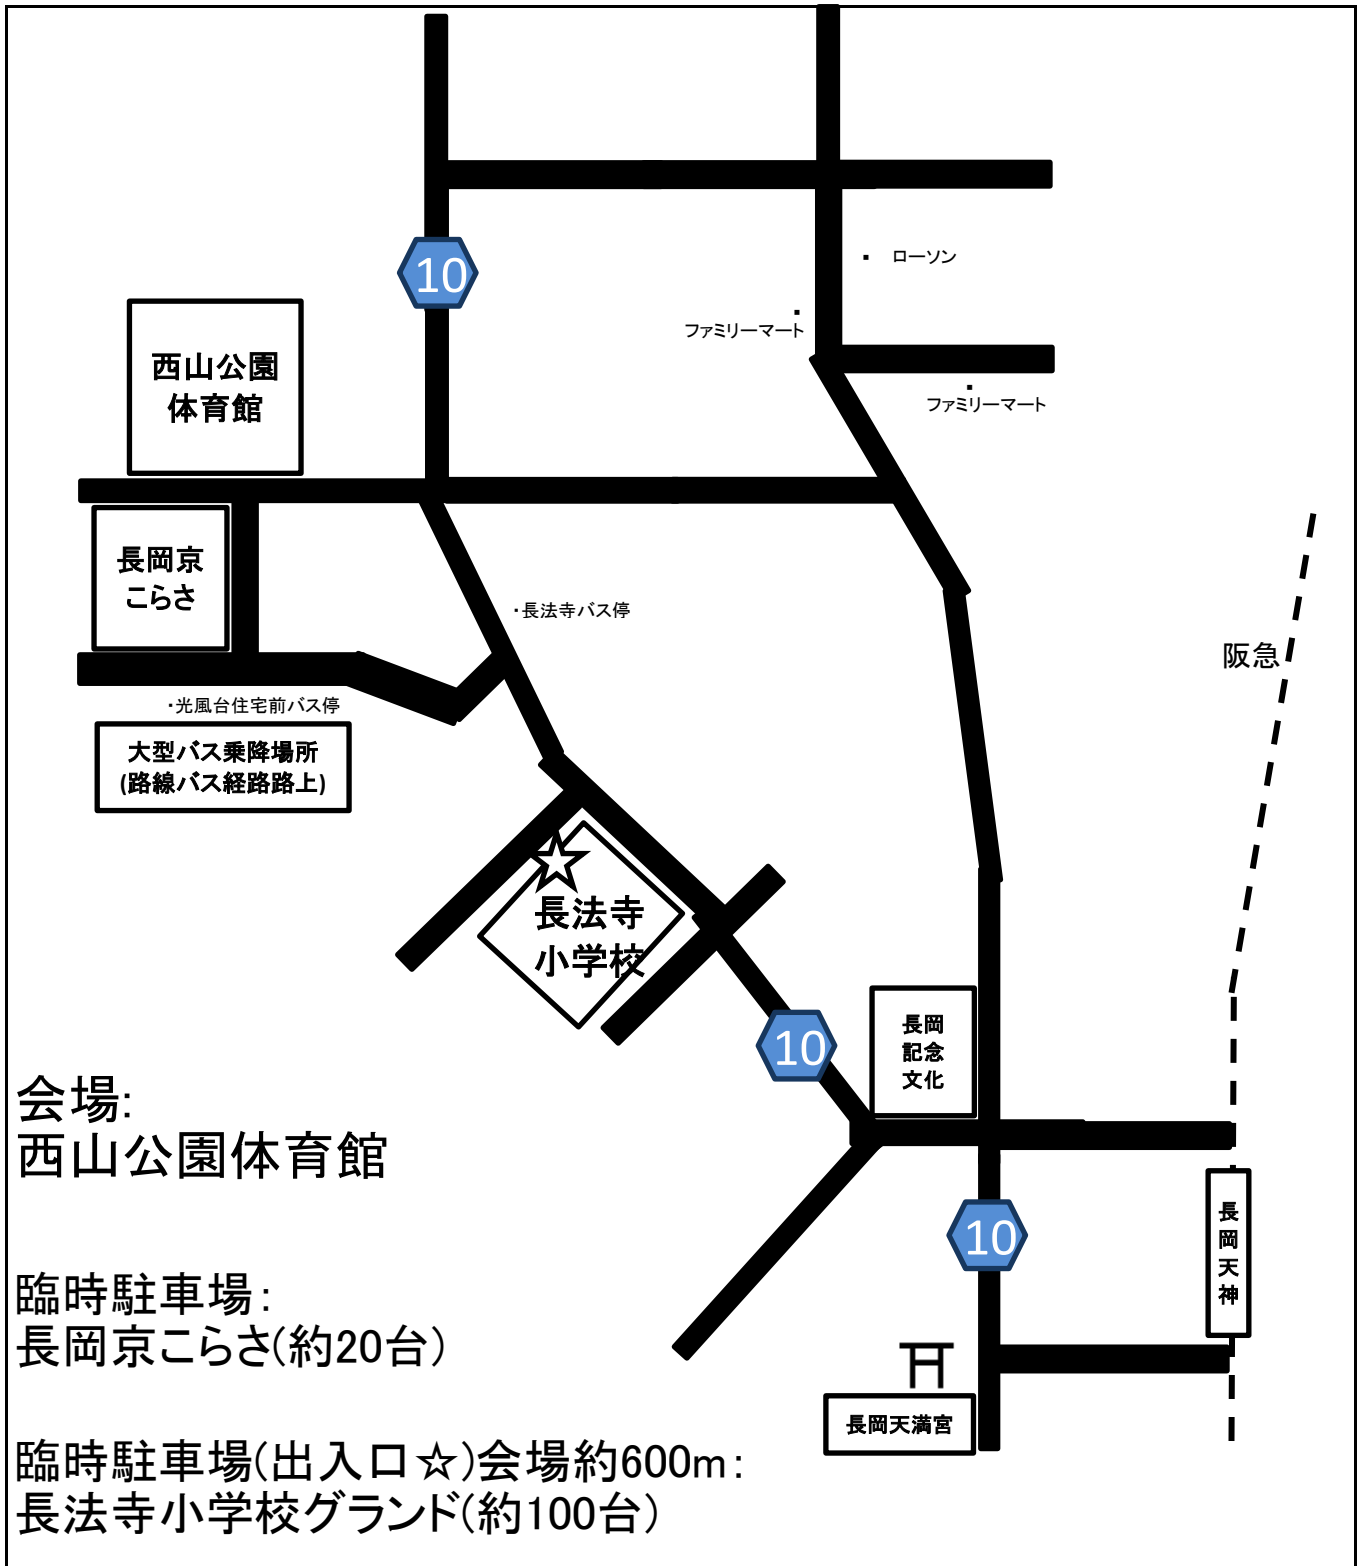

近畿大会バドミントン 選手・一般臨時駐車場案内図

西山公園体育館は大会役員のための駐車となります。
選手・一般の駐車は臨時駐車場をご利用ください。(路上駐車不可)
乗降は、長岡京こらさ駐車場スペースでお願いします。
臨時駐車場は、大型バスの留め置きはできません。