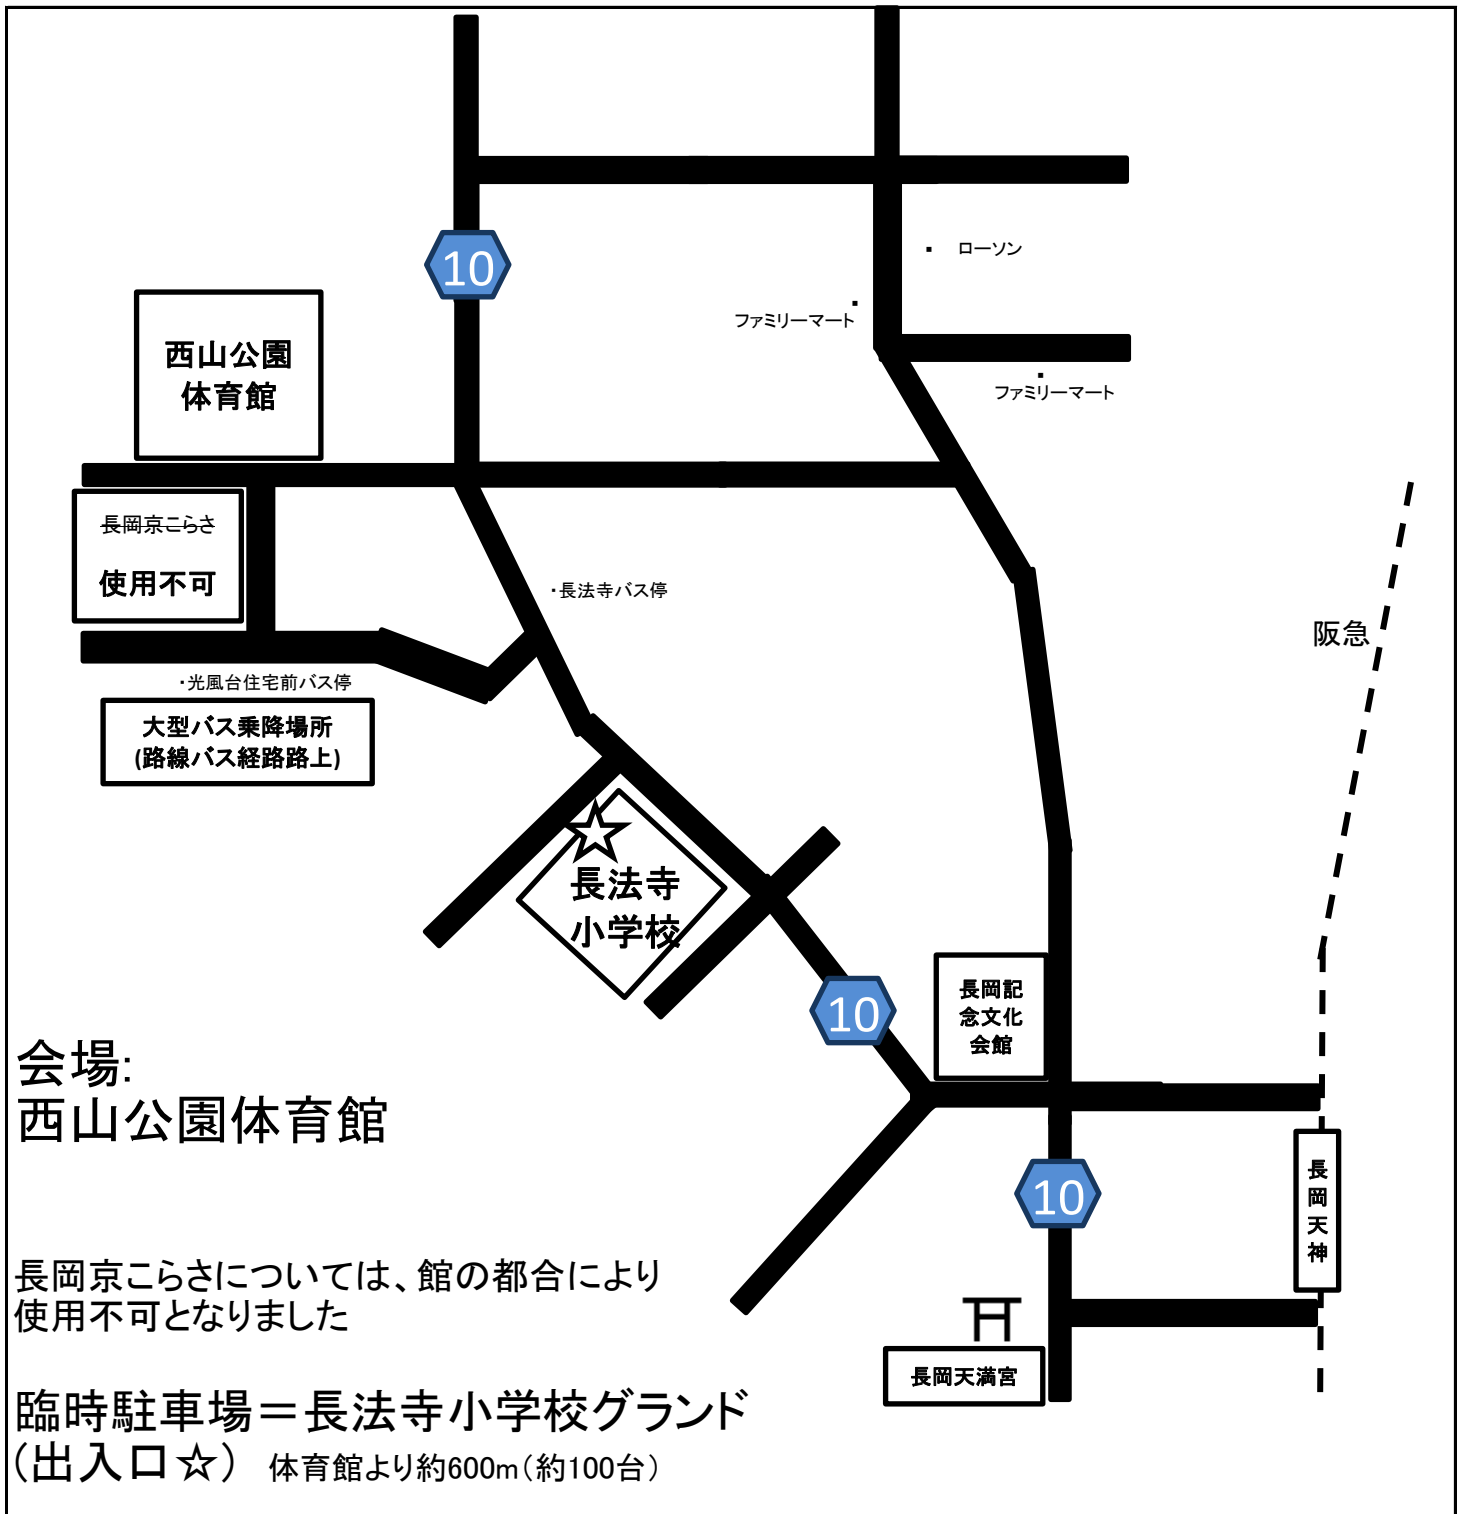

# 近畿大会バドミントン 選手・一般臨時駐車場案内図

西山公園体育館は大会役員のための駐車となります。  
選手・一般の駐車は臨時駐車場(長法寺小学校グラウンド)を  
ご利用ください。(路上駐車不可)  
臨時駐車場は、大型バスの留め置きはできません。