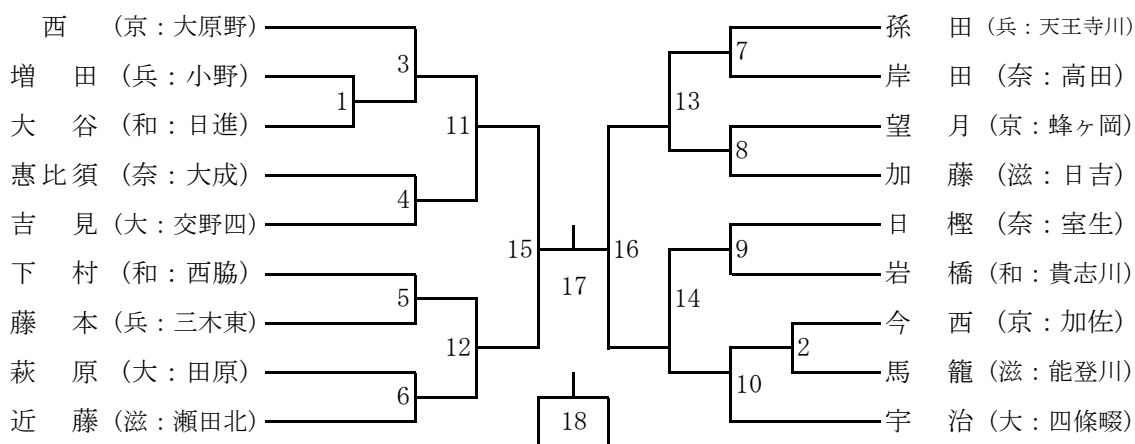

組 み 合 わ せ

男子団体の部 (B T)

女子団体の部 (G T)

組 み 合 わ せ

男子ダブルスの部 (BD)

男子シングルの部 (BS)

女子ダブルスの部 (GD)

女子シングルの部 (GS)