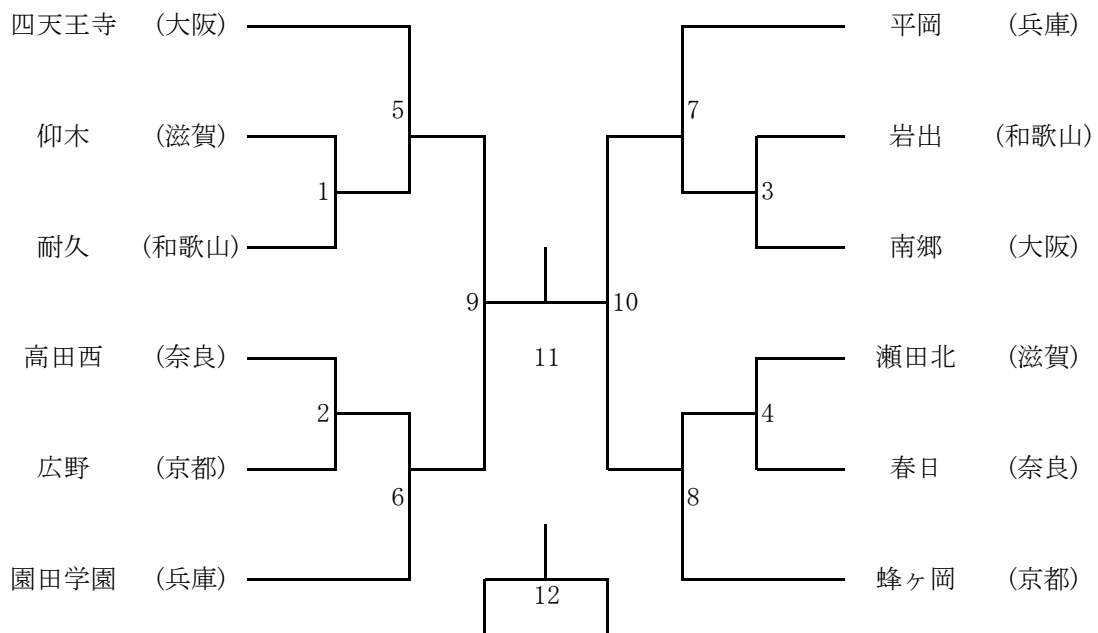

組 み 合 わ せ

男子団体の部 (B T)

女子団体の部 (G T)

組 み 合 わ せ

男子ダブルスの部 (BD)

男子シングルの部 (BS)

女子ダブルスの部 (GD)

女子シングルの部 (GS)