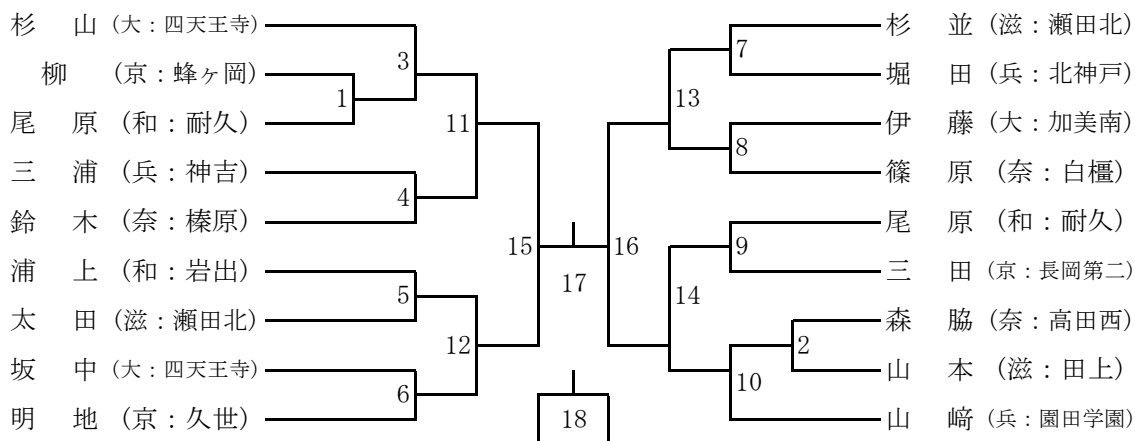

組 み 合 わ せ

男子団体の部 (B T)

女子団体の部 (G T)

組 み 合 わ せ

男子ダブルスの部 (BD)

男子シングルの部 (BS)

女子ダブルスの部 (GD)

女子シングルの部 (GS)