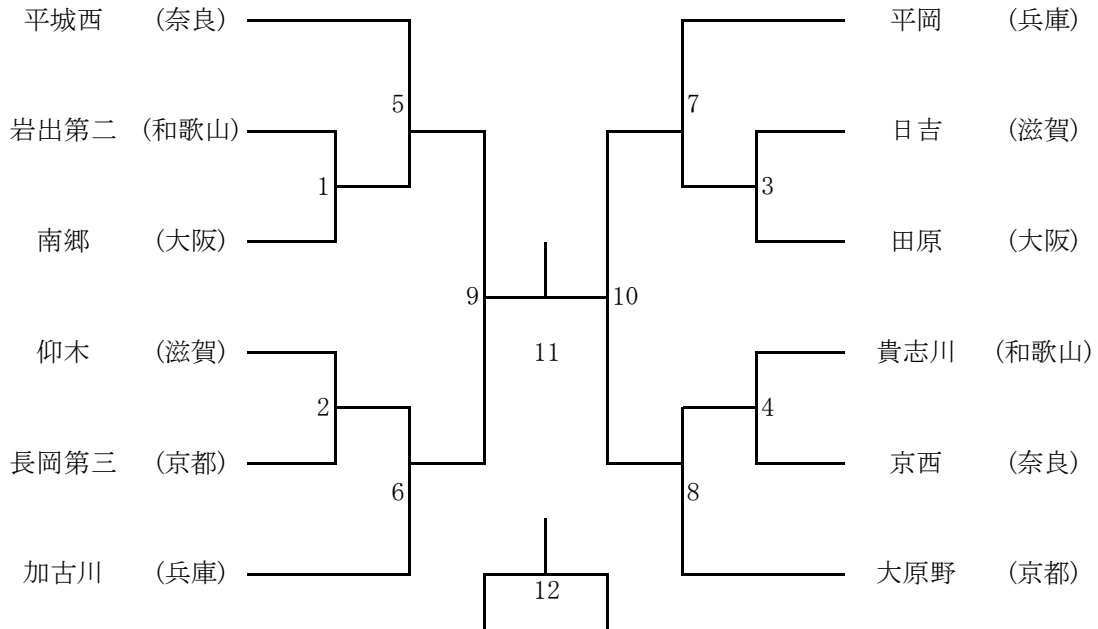

組 み 合 わ せ

男子団体の部 (B T)

女子団体の部 (G T)

組 み 合 わ せ

男子ダブルスの部 (BD)

男子シングルの部 (BS)

女子ダブルスの部 (GD)

女子シングルの部 (GS)