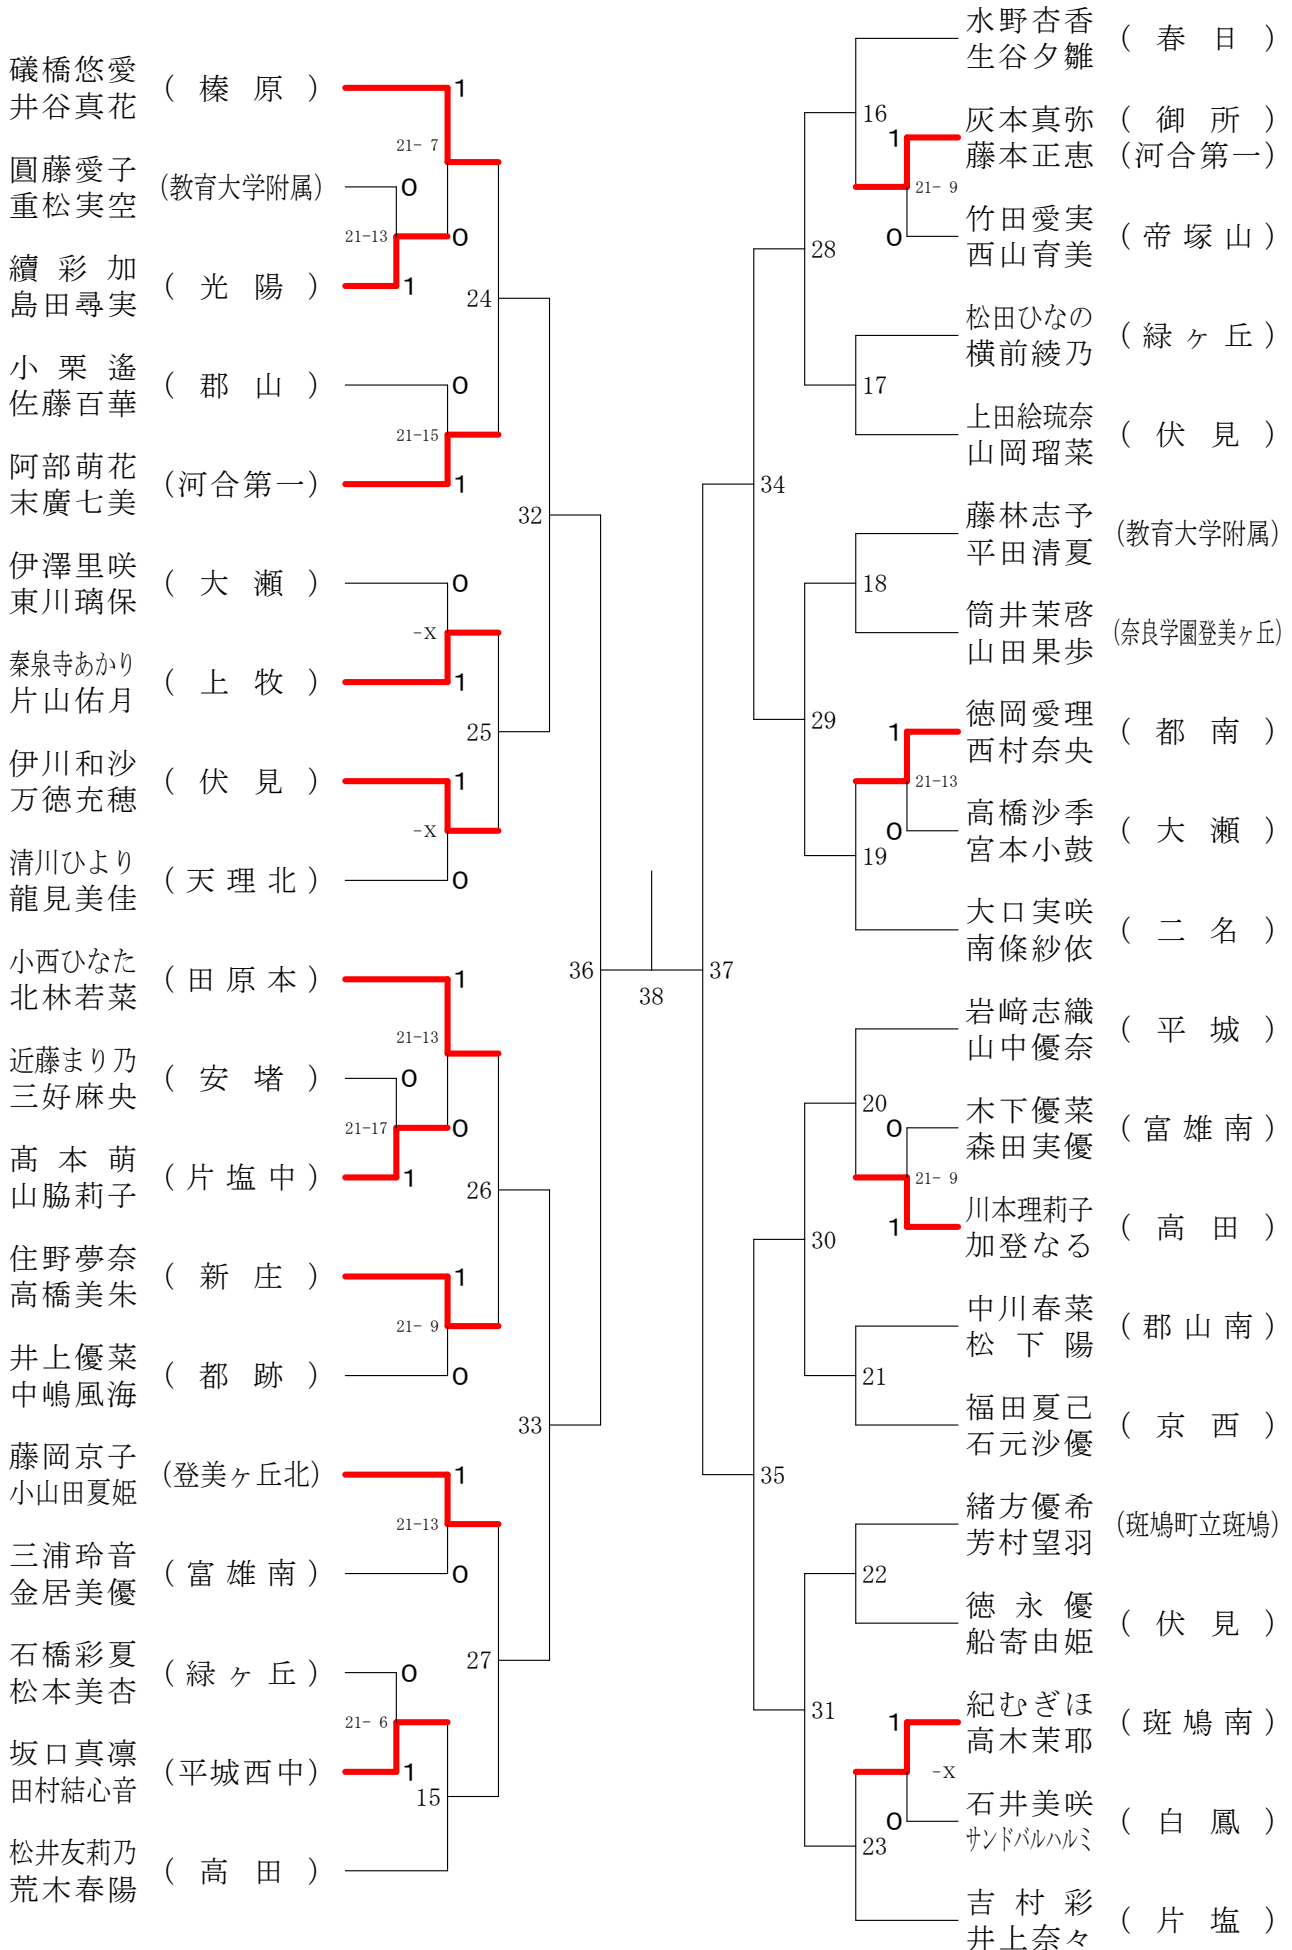

奈良県バドミントンフェスティバル大会

平成30年2月3日 - 2月10日 田原本中央体育館

女子1年ダブルスA

奈良県バドミントンフェスティバル大会

平成30年2月3日 - 2月10日 田原本中央体育館

女子1年ダブルスB

奈良県バドミントンフェスティバル大会

平成30年2月3日 - 2月10日 田原本中央体育館

女子1年ダブルスC

女子1年ダブルスD

女子1年ダブルスE

奈良県バドミントンフェスティバル大会

平成30年2月3日-2月10日

田原本中央体育館

女子1年ダブルスF

奈良県バドミントンフェスティバル大会

平成30年2月3日 - 2月10日

田原本中央体育館

女子2年ダブルスA

奈良県バドミントンフェスティバル大会

平成30年2月3日 - 2月10日 田原本中央体育館

女子2年ダブルスB

奈良県バドミントンフェスティバル大会

平成30年2月3日 - 2月10日 田原本中央体育館

女子2年ダブルスC

奈良県バドミントンフェスティバル大会

平成30年2月3日-2月10日 田原本中央体育館

女子2年ダブルスD

- 坂口留里 (光陽)
- 曾和小波音
- 上戸彩由奈 (片塩)
- 西岡瑞姫 (新庄)
- 遠藤萌 (片桐)
- 池上明寿花
- 中道空 (大瀬)
- 糸岡由佳子
- 前田花 (白鳳)
- 松村千夏
- 市本奏絵 (田原本)
- 福原加織
- 伊東美羽 (斑鳩町立斑鳩)
- 辻本雅桜
- 渡邊りお (帝塚山)
- 井上美奈
- 五百美月 (京西)
- 吉本美優
- 福井瞳海 (田原本北)
- 杉本恵姫
- 早子実乃里 (河合第一)
- 福井想
- 光泉綾乃 (郡山)
- 塩川芽生
- 近藤美緒 (登美ヶ丘北)
- 川口怜香
- 林原菜央 (郡山東)
- 石川瑠那
- 西岡柚菜 (高田西)
- 吉村結愛
- 鈴木美咲 (富雄南)
- 大和朱音
- 稲富悠花 (上牧)
- 中川遥菜
- 伊藤佑珠 (斑鳩南)
- 大谷美瑠