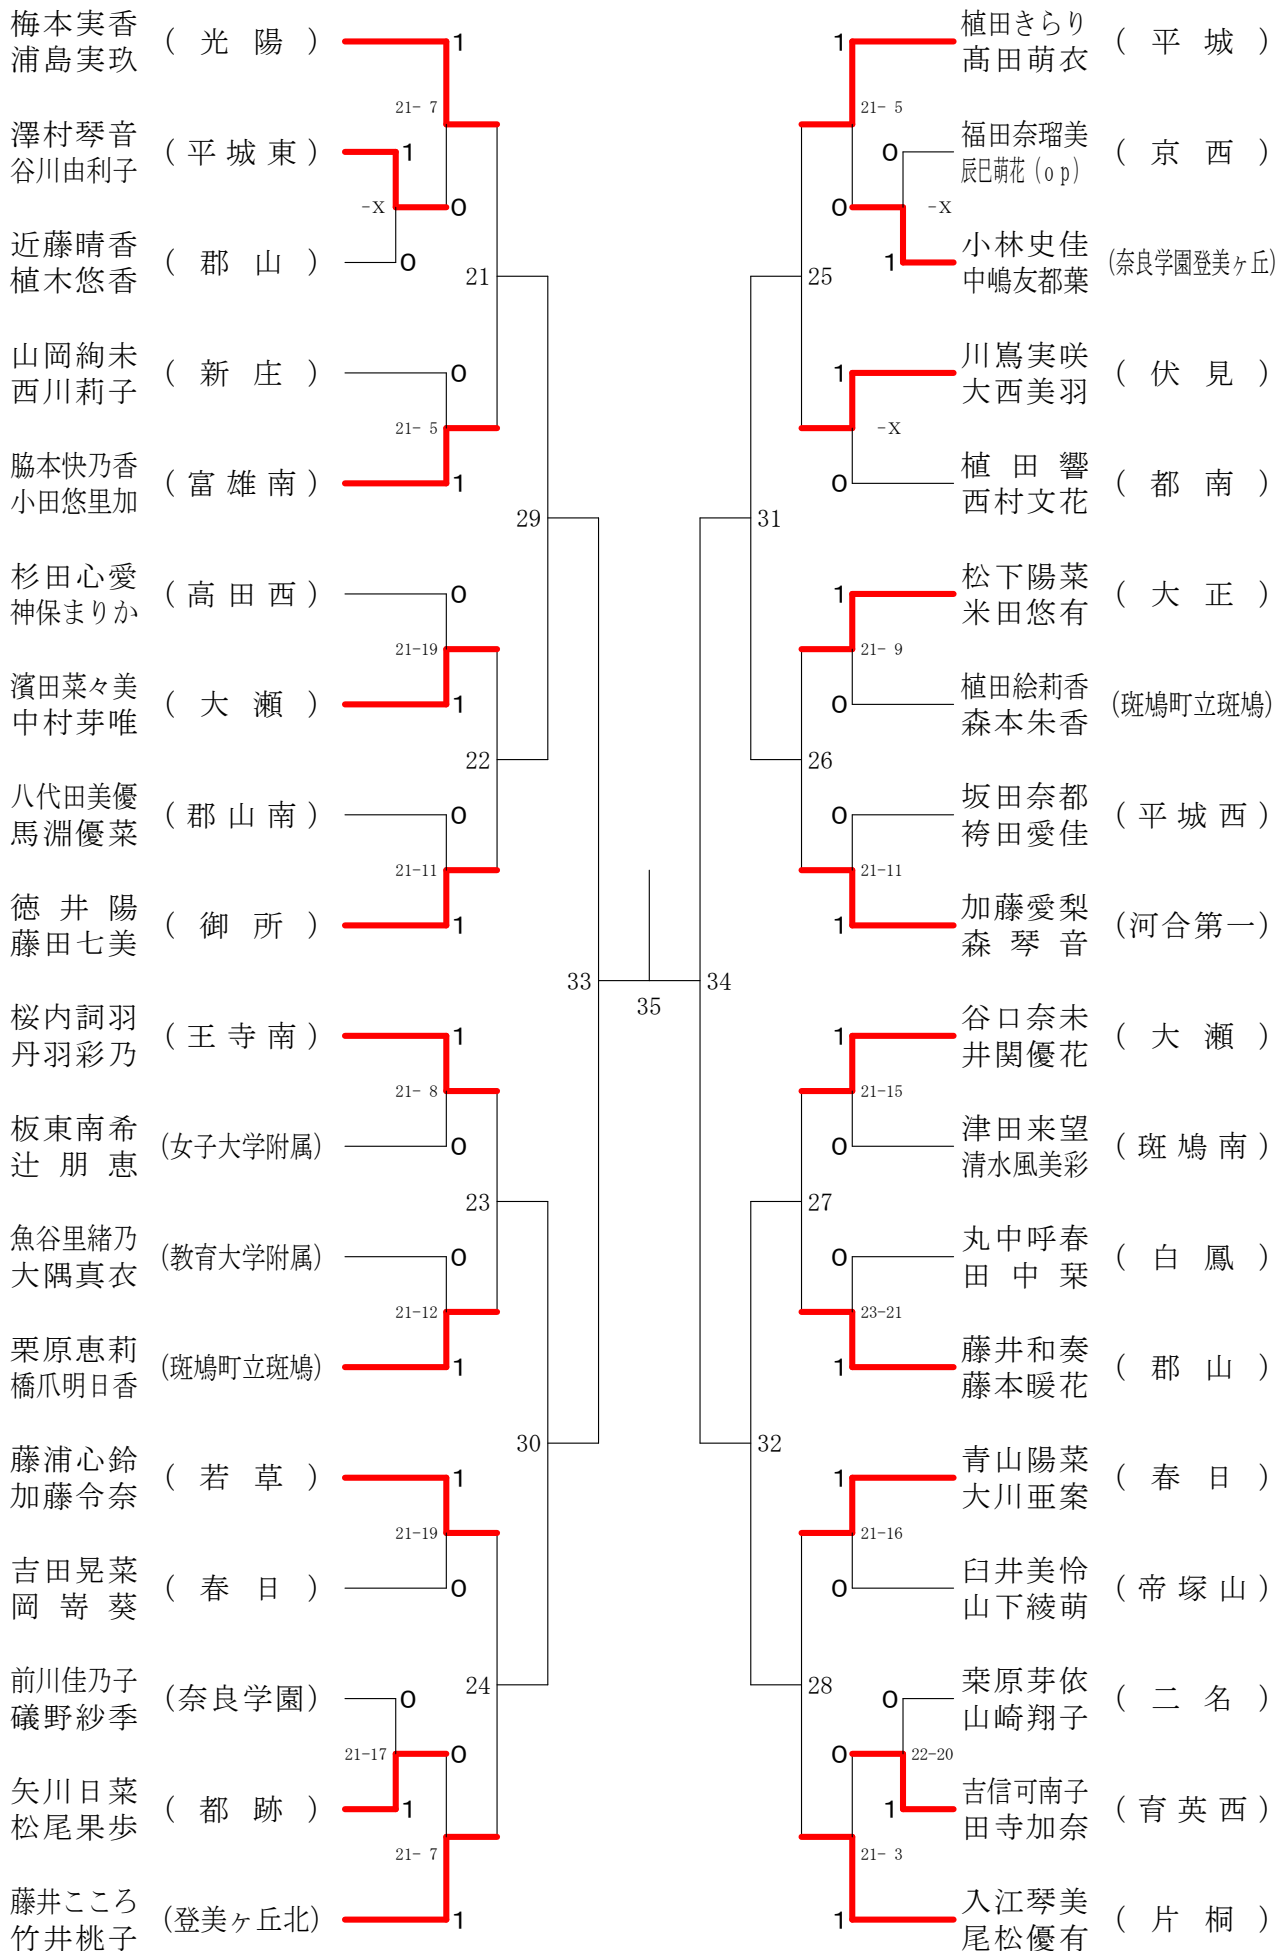

奈良県バドミントンフェスティバル大会

平成30年2月3日 - 2月10日 田原本中央体育館

女子1年ダブルスA

奈良県バドミントンフェスティバル大会

平成30年2月3日 - 2月10日 田原本中央体育館

女子1年ダブルスB

奈良県バドミントンフェスティバル大会

平成30年2月3日 - 2月10日 田原本中央体育館

女子1年ダブルスC

女子1年ダブルスD

女子1年ダブルスE

奈良県バドミントンフェスティバル大会

平成30年2月3日-2月10日

田原本中央体育館

女子1年ダブルスF

奈良県バドミントンフェスティバル大会

平成30年2月3日 - 2月10日

田原本中央体育館

女子2年ダブルスA

奈良県バドミントンフェスティバル大会

平成30年2月3日 - 2月10日 田原本中央体育館

女子2年ダブルスB

奈良県バドミントンフェスティバル大会

平成30年2月3日 - 2月10日 田原本中央体育館

女子2年ダブルスC

奈良県バドミントンフェスティバル大会

平成30年2月3日-2月10日 田原本中央体育館

女子2年ダブルスD

- 坂口留里 (光陽)
- 曾和小波音
- 上戸彩由奈 (片塩)
- 西岡瑞姫 (新庄)
- 遠藤萌 (片桐)
- 池上明寿花
- 中道空 (大瀬)
- 糸岡由佳子
- 前田花 (白鳳)
- 松村千夏
- 市本奏絵 (田原本)
- 福原加織
- 伊東美羽 (斑鳩町立斑鳩)
- 辻本雅桜
- 渡邊りお (帝塚山)
- 井上美奈
- 五百美月 (京西)
- 吉本美優
- 福井瞳海 (田原本北)
- 杉本恵姫
- 早子実乃里 (河合第一)
- 福井想
- 光泉綾乃 (郡山)
- 塩川芽生
- 近藤美緒 (登美ヶ丘北)
- 川口怜香
- 林原菜央 (郡山東)
- 石川瑠那
- 西岡柚菜 (高田西)
- 吉村結愛
- 鈴木美咲 (富雄南)
- 大和朱音
- 稲富悠花 (上牧)
- 中川遥菜
- 伊藤佑珠 (斑鳩南)
- 大谷美瑠