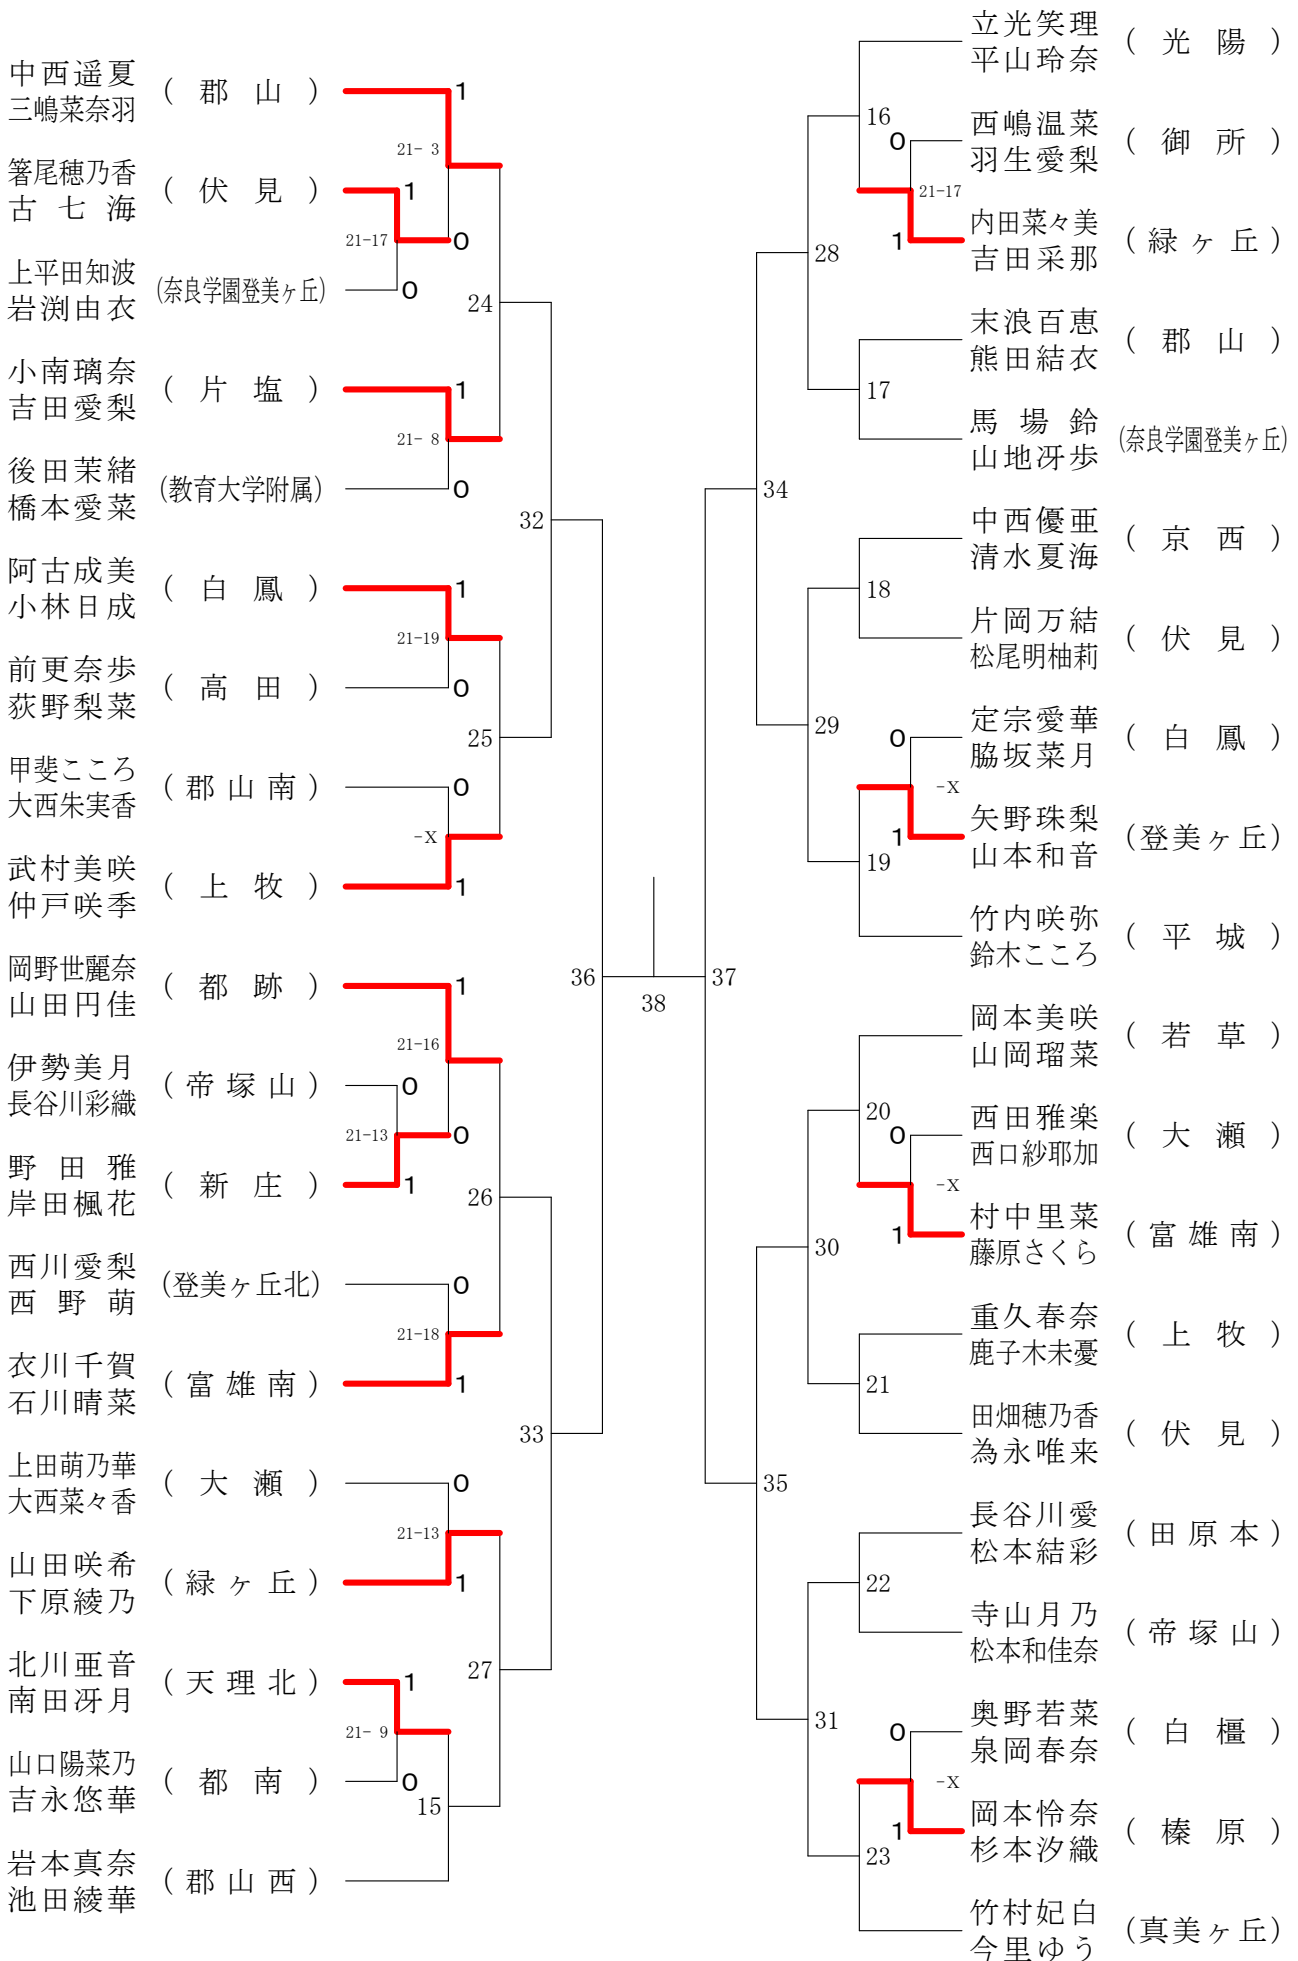

奈良県バドミントンフェスティバル大会

平成30年2月3日 - 2月10日 田原本中央体育館

女子1年ダブルスA

奈良県バドミントンフェスティバル大会

平成30年2月3日 - 2月10日 田原本中央体育館

女子1年ダブルスB

奈良県バドミントンフェスティバル大会

平成30年2月3日 - 2月10日 田原本中央体育館

女子1年ダブルスC

女子1年ダブルスD

女子1年ダブルスE

奈良県バドミントンフェスティバル大会

平成30年2月3日-2月10日

田原本中央体育館

女子1年ダブルスF

奈良県バドミントンフェスティバル大会

平成30年2月3日 - 2月10日

田原本中央体育館

女子2年ダブルスA

奈良県バドミントンフェスティバル大会

平成30年2月3日 - 2月10日 田原本中央体育館

女子2年ダブルスB

奈良県バドミントンフェスティバル大会

平成30年2月3日 - 2月10日 田原本中央体育館

奈良県バドミントンフェスティバル大会

平成30年2月3日-2月10日 田原本中央体育館

女子2年ダブルスE

奈良県バドミントンフェスティバル大会

平成30年2月3日 - 2月10日 田原本中央体育館

女子2年ダブルスF