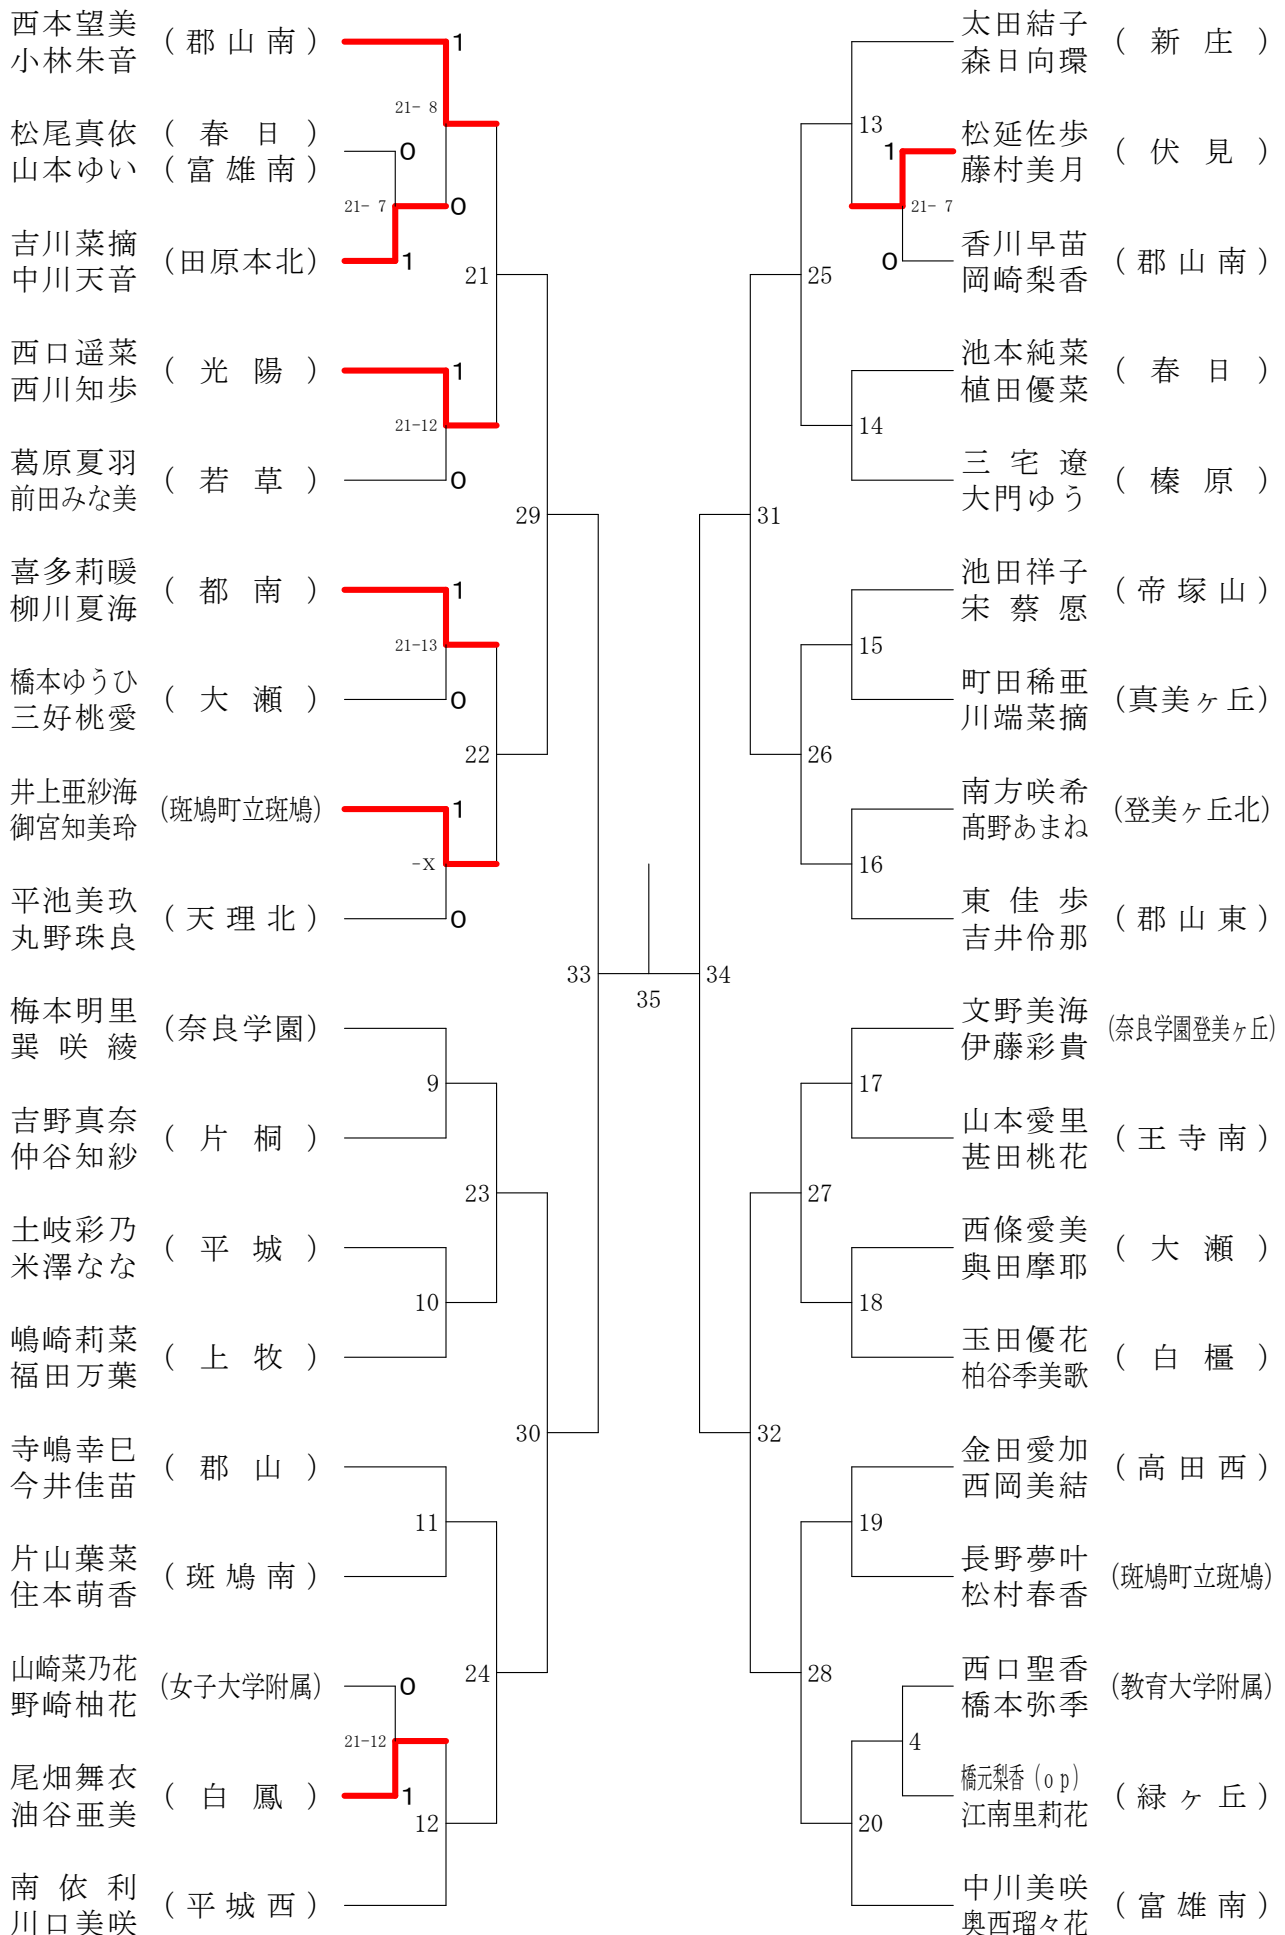

奈良県バドミントンフェスティバル大会

平成30年2月3日 - 2月10日 田原本中央体育館

女子1年ダブルスA

奈良県バドミントンフェスティバル大会

平成30年2月3日 - 2月10日 田原本中央体育館

女子1年ダブルスB

奈良県バドミントンフェスティバル大会

平成30年2月3日 - 2月10日 田原本中央体育館

女子1年ダブルスC

女子1年ダブルスD

女子1年ダブルスE

奈良県バドミントンフェスティバル大会

平成30年2月3日-2月10日

田原本中央体育館

女子1年ダブルスF

奈良県バドミントンフェスティバル大会

平成30年2月3日 - 2月10日

田原本中央体育館

女子2年ダブルスA

奈良県バドミントンフェスティバル大会

平成30年2月3日 - 2月10日 田原本中央体育館

女子2年ダブルスB

奈良県バドミントンフェスティバル大会

平成30年2月3日 - 2月10日 田原本中央体育館

女子2年ダブルスC

奈良県バドミントンフェスティバル大会

平成30年2月3日-2月10日 田原本中央体育館

女子2年ダブルスD

- 坂口留里 (光陽)
- 曾和小波音
- 上戸彩由奈 (片塩)
- 西岡瑞姫 (新庄)
- 遠藤萌 (片桐)
- 池上明寿花
- 中道空 (大瀬)
- 糸岡由佳子
- 前田花 (白鳳)
- 松村千夏
- 市本奏絵 (田原本)
- 福原加織
- 伊東美羽 (斑鳩町立斑鳩)
- 辻本雅桜
- 渡邊りお (帝塚山)
- 井上美奈
- 五百美月 (京西)
- 吉本美優
- 福井瞳海 (田原本北)
- 杉本恵姫
- 早子実乃里 (河合第一)
- 福井想
- 光泉綾乃 (郡山)
- 塩川芽生
- 近藤美緒 (登美ヶ丘北)
- 川口怜香
- 林原菜央 (郡山東)
- 石川瑠那
- 西岡柚菜 (高田西)
- 吉村結愛
- 鈴木美咲 (富雄南)
- 大和朱音
- 稲富悠花 (上牧)
- 中川遥菜
- 伊藤佑珠 (斑鳩南)
- 大谷美瑠