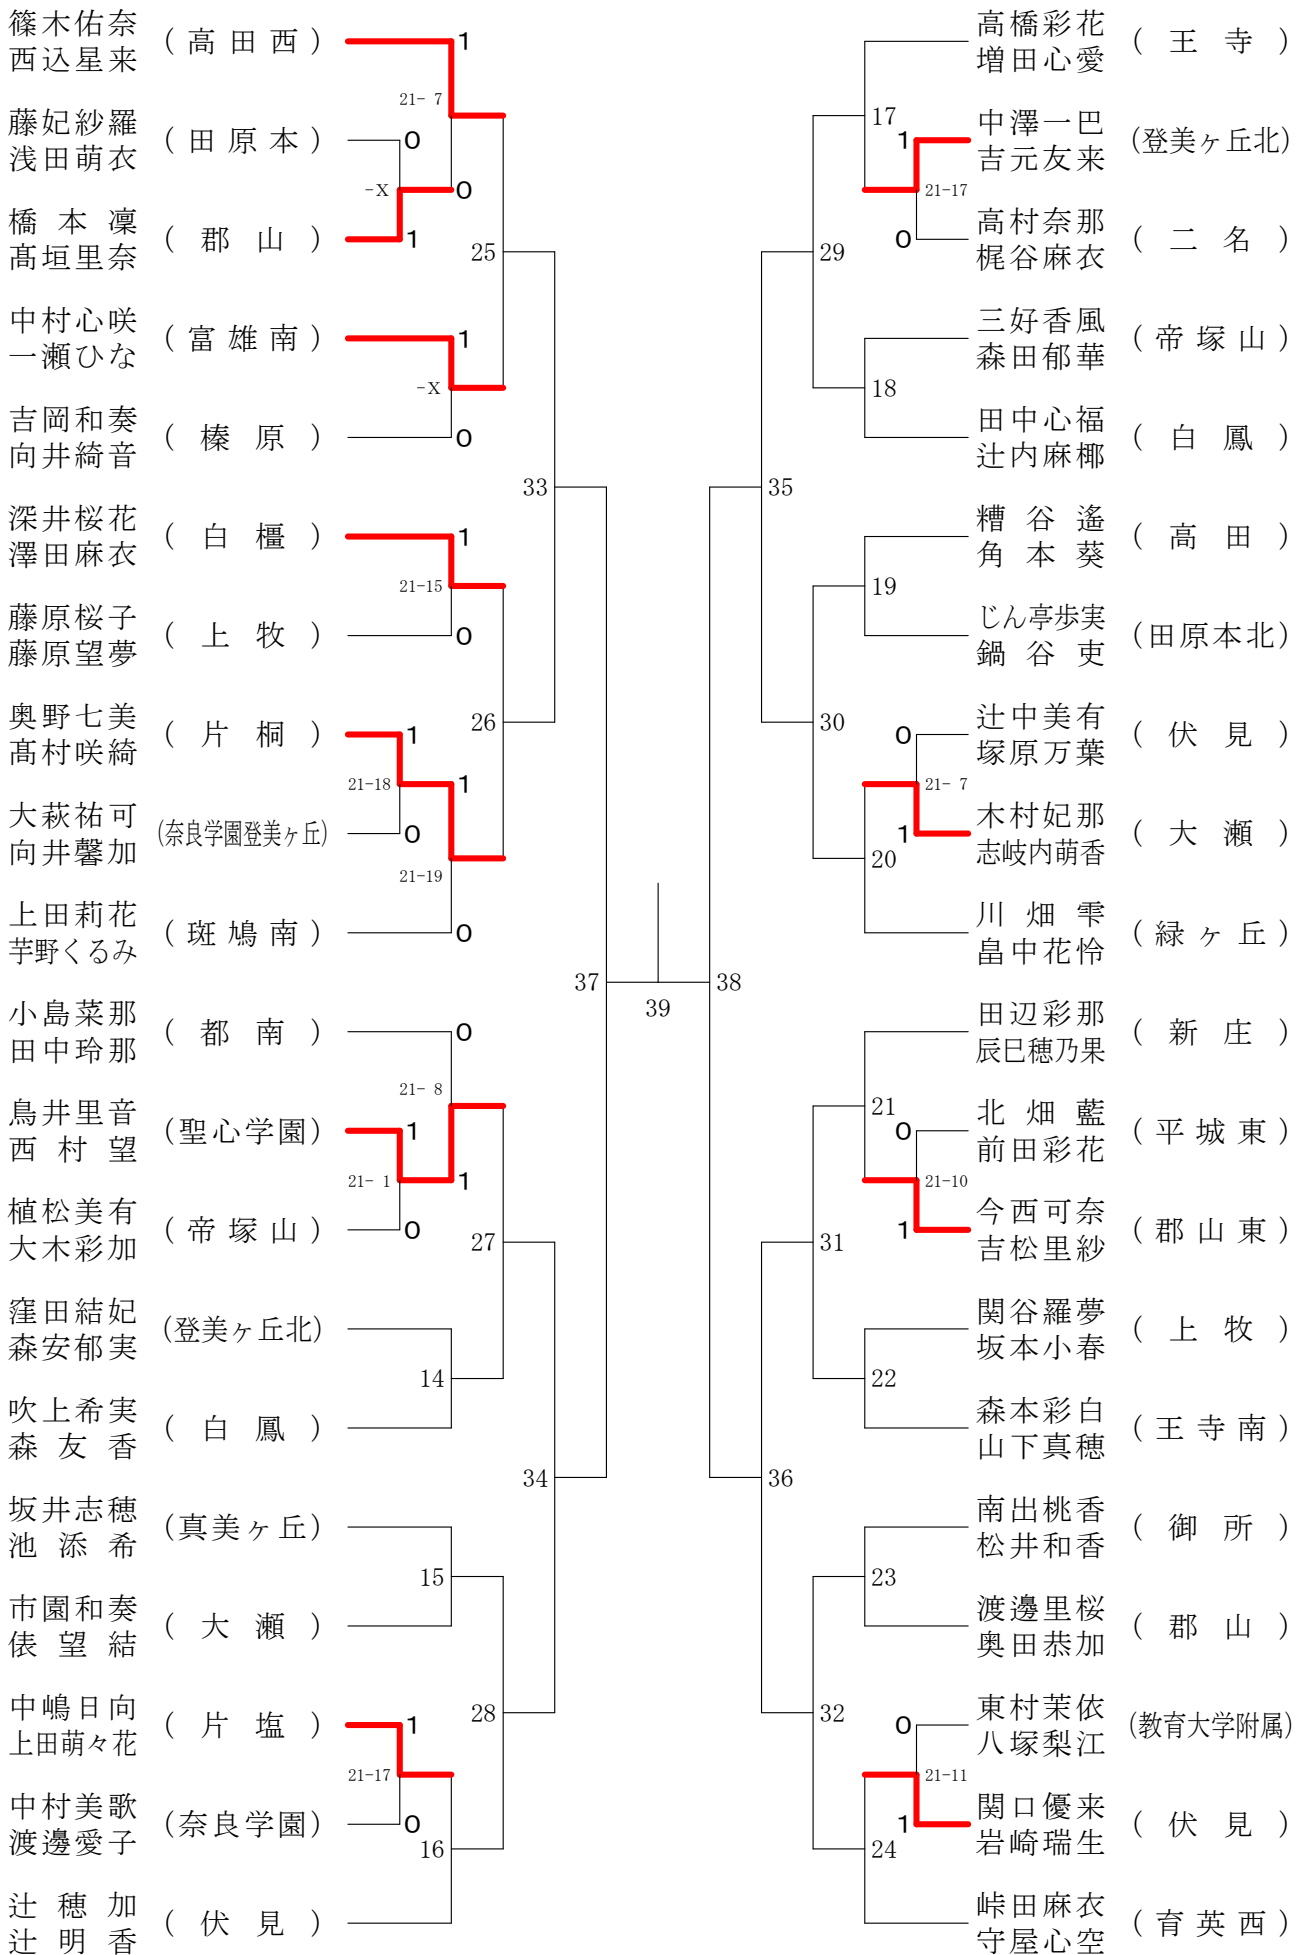

奈良県バドミントンフェスティバル大会

平成30年2月3日 - 2月10日 田原本中央体育館

女子1年ダブルスA

奈良県バドミントンフェスティバル大会

平成30年2月3日 - 2月10日 田原本中央体育館

女子1年ダブルスB

奈良県バドミントンフェスティバル大会

平成30年2月3日 - 2月10日 田原本中央体育館

女子1年ダブルスC

女子1年ダブルスD

女子1年ダブルスE

奈良県バドミントンフェスティバル大会

平成30年2月3日-2月10日

田原本中央体育館

女子1年ダブルスF

奈良県バドミントンフェスティバル大会

平成30年2月3日 - 2月10日

田原本中央体育館

女子2年ダブルスA

奈良県バドミントンフェスティバル大会

平成30年2月3日 - 2月10日 田原本中央体育館

女子2年ダブルスB

奈良県バドミントンフェスティバル大会

平成30年2月3日 - 2月10日 田原本中央体育館

奈良県バドミントンフェスティバル大会

平成30年2月3日-2月10日 田原本中央体育館

女子2年ダブルスE

奈良県バドミントンフェスティバル大会

平成30年2月3日 - 2月10日 田原本中央体育館

女子2年ダブルスF