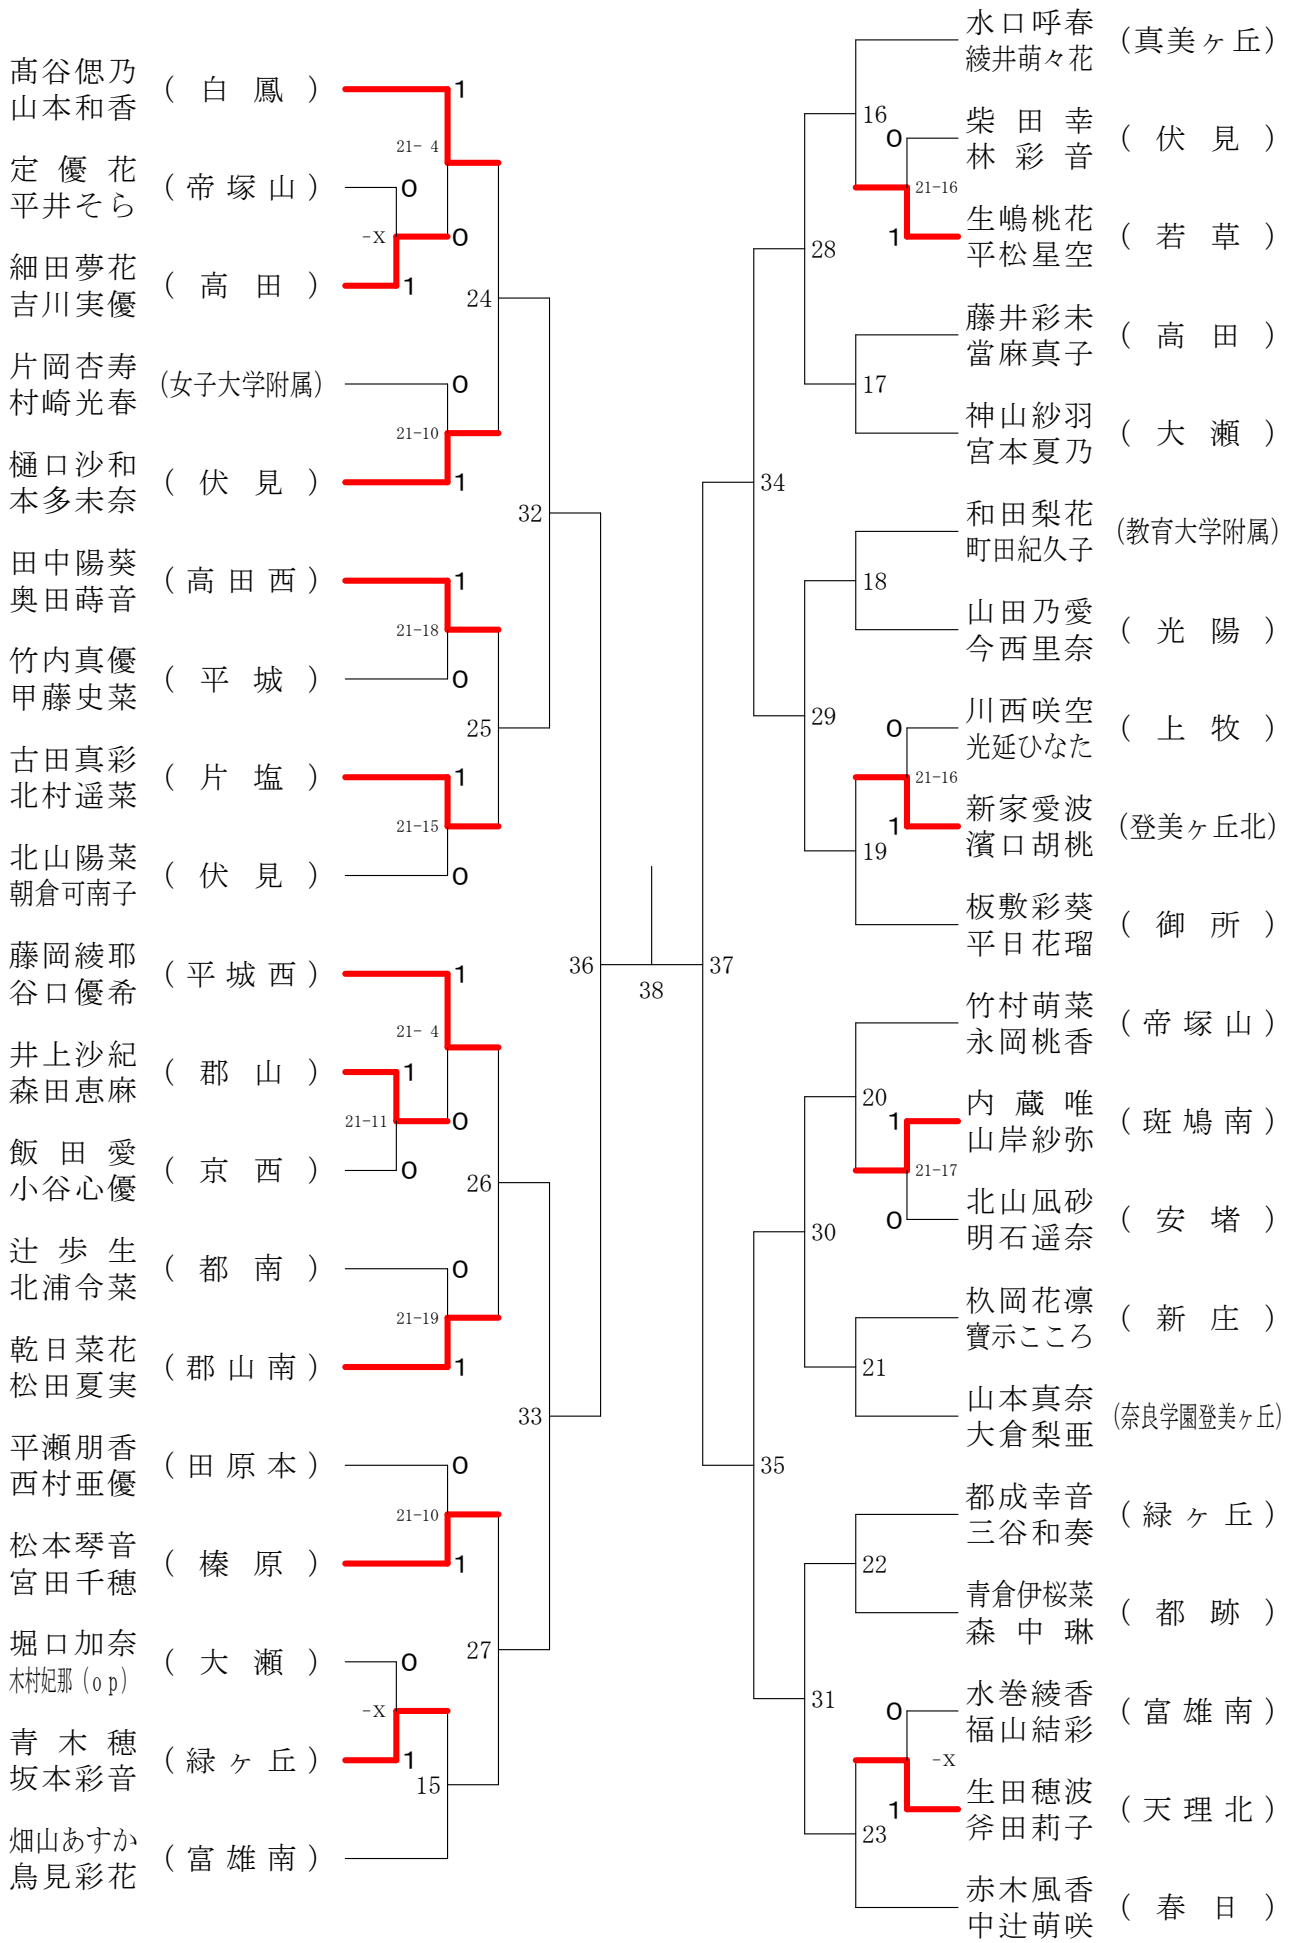

奈良県バドミントンフェスティバル大会

平成30年2月3日 - 2月10日 田原本中央体育館

女子1年ダブルスA

奈良県バドミントンフェスティバル大会

平成30年2月3日 - 2月10日 田原本中央体育館

女子1年ダブルスB

奈良県バドミントンフェスティバル大会

平成30年2月3日 - 2月10日 田原本中央体育館

女子1年ダブルスC

女子1年ダブルスD

女子1年ダブルスE

奈良県バドミントンフェスティバル大会

平成30年2月3日-2月10日

田原本中央体育館

女子1年ダブルスF

奈良県バドミントンフェスティバル大会

平成30年2月3日 - 2月10日

田原本中央体育館

女子2年ダブルスA

奈良県バドミントンフェスティバル大会

平成30年2月3日 - 2月10日 田原本中央体育館

女子2年ダブルスB

奈良県バドミントンフェスティバル大会

平成30年2月3日 - 2月10日 田原本中央体育館

奈良県バドミントンフェスティバル大会

平成30年2月3日-2月10日 田原本中央体育館

女子2年ダブルスE

奈良県バドミントンフェスティバル大会

平成30年2月3日 - 2月10日 田原本中央体育館

女子2年ダブルスF