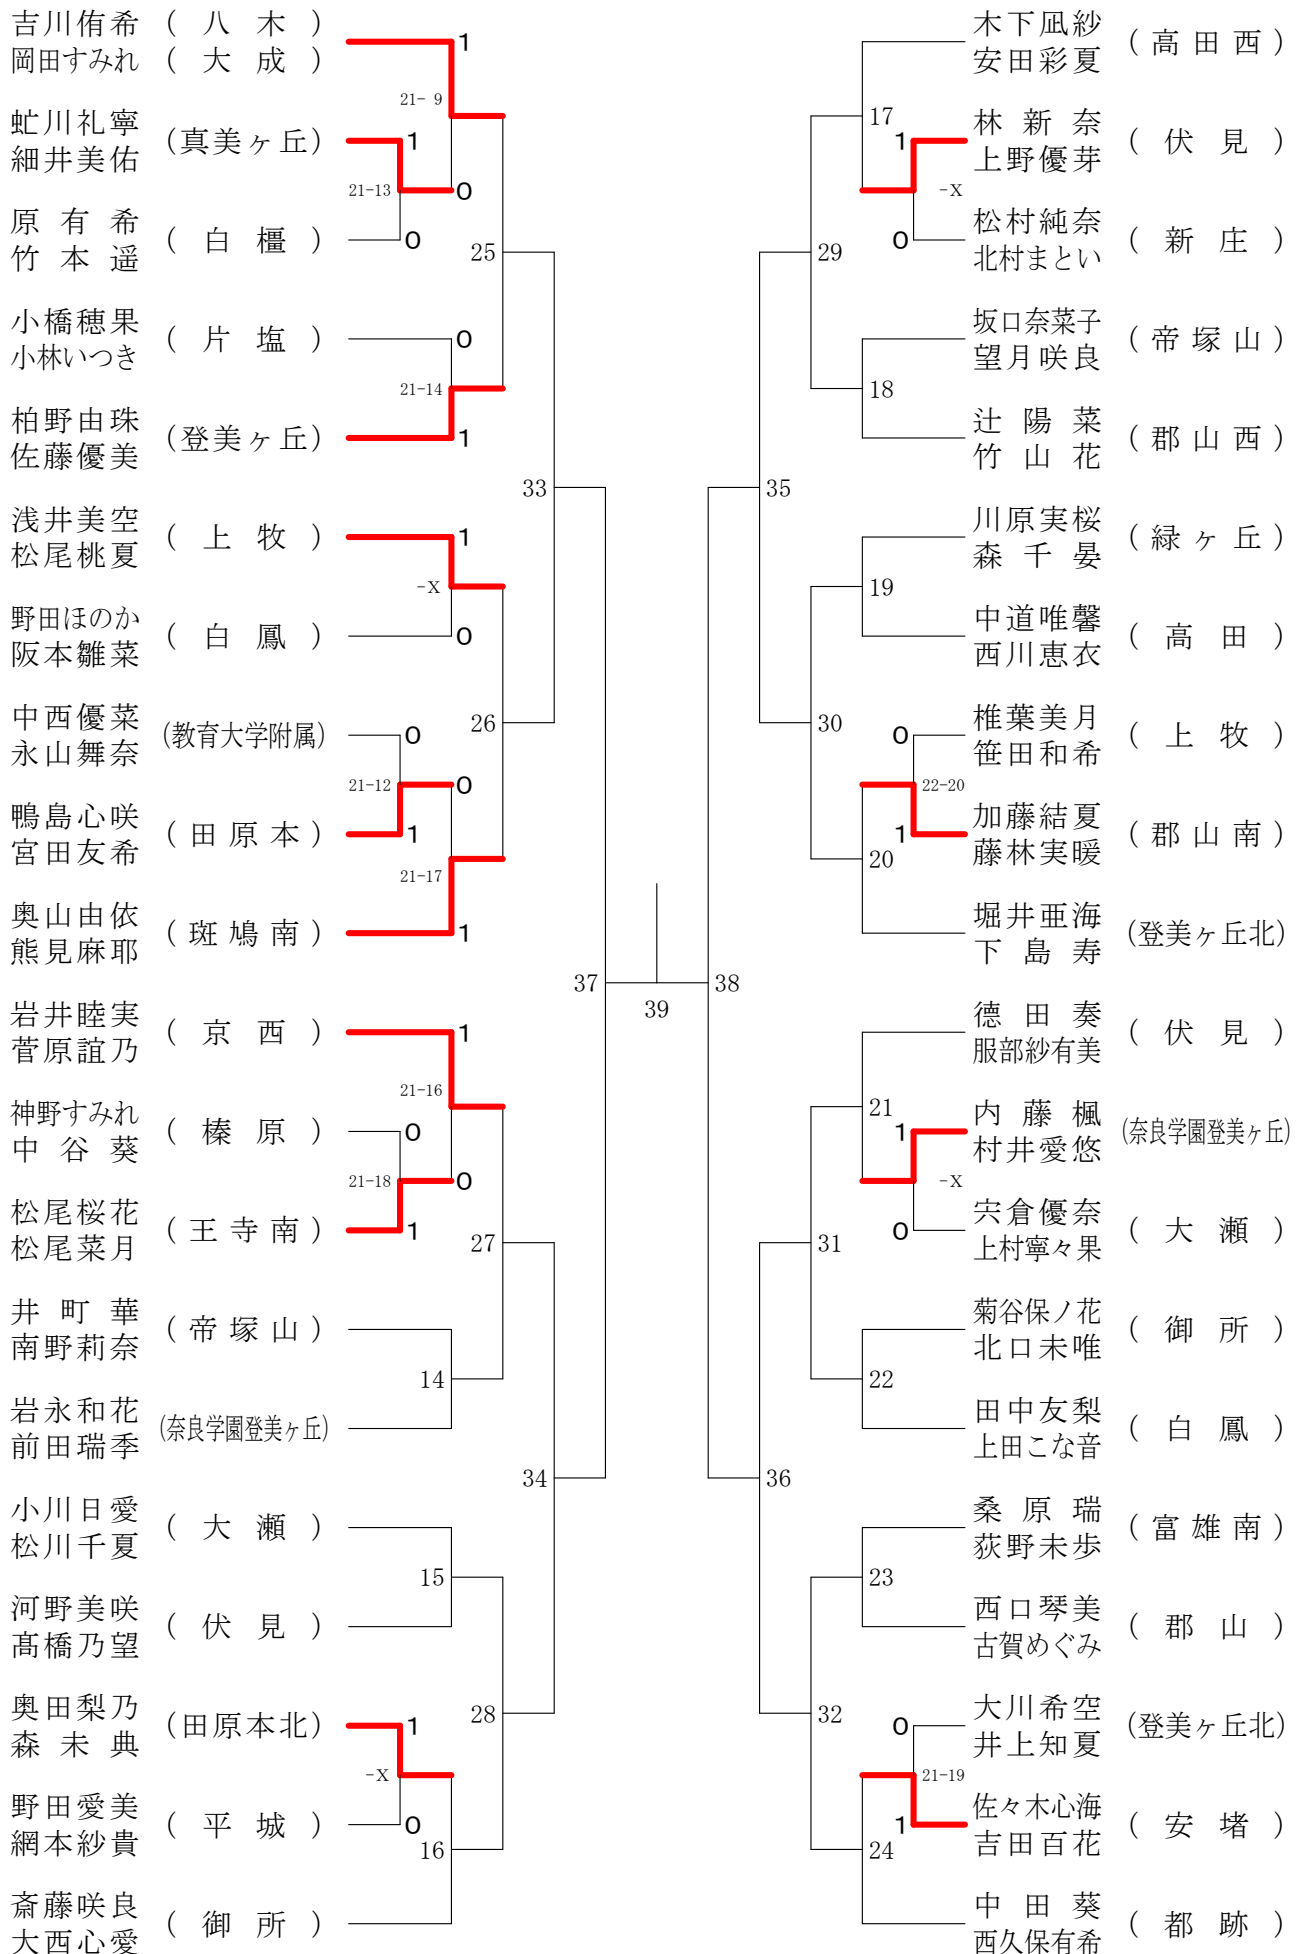

奈良県バドミントンフェスティバル大会

平成30年2月3日 - 2月10日 田原本中央体育館

女子1年ダブルスA

奈良県バドミントンフェスティバル大会

平成30年2月3日 - 2月10日 田原本中央体育館

女子1年ダブルスB

奈良県バドミントンフェスティバル大会

平成30年2月3日 - 2月10日 田原本中央体育館

女子1年ダブルスC

女子1年ダブルスD

女子1年ダブルスE

奈良県バドミントンフェスティバル大会

平成30年2月3日-2月10日

田原本中央体育館

女子1年ダブルスF

奈良県バドミントンフェスティバル大会

平成30年2月3日 - 2月10日

田原本中央体育館

女子2年ダブルスA

奈良県バドミントンフェスティバル大会

平成30年2月3日 - 2月10日 田原本中央体育館

女子2年ダブルスB

奈良県バドミントンフェスティバル大会

平成30年2月3日 - 2月10日 田原本中央体育館

奈良県バドミントンフェスティバル大会

平成30年2月3日-2月10日 田原本中央体育館

女子2年ダブルスE

奈良県バドミントンフェスティバル大会

平成30年2月3日 - 2月10日 田原本中央体育館

女子2年ダブルスF