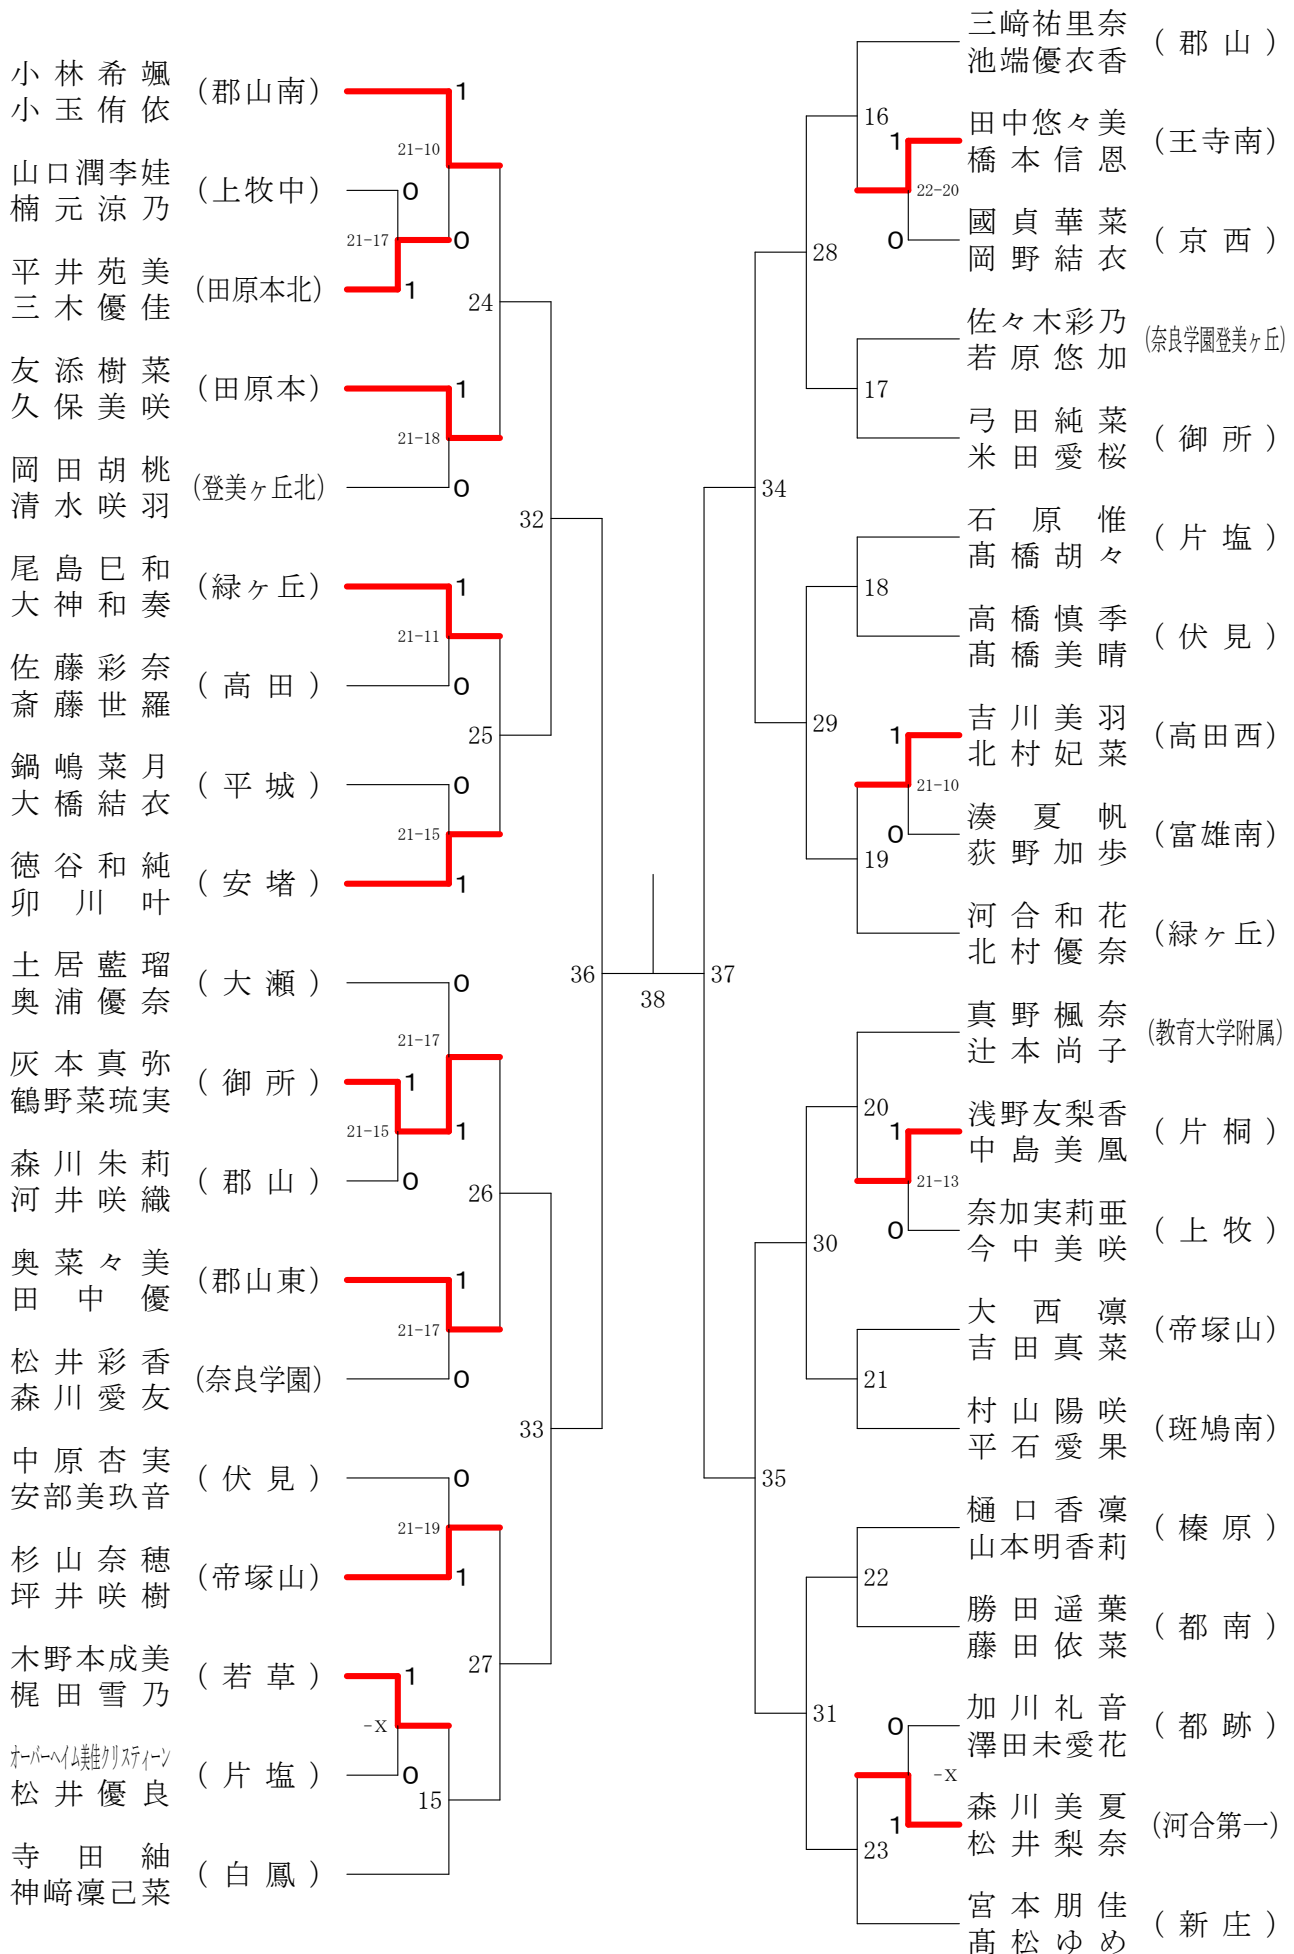

奈良県バドミントンフェスティバル大会

平成30年2月3日 - 2月10日 田原本中央体育館

女子1年ダブルスA

奈良県バドミントンフェスティバル大会

平成30年2月3日 - 2月10日 田原本中央体育館

女子1年ダブルスB

奈良県バドミントンフェスティバル大会

平成30年2月3日 - 2月10日 田原本中央体育館

女子1年ダブルスC

女子1年ダブルスD

女子1年ダブルスE

奈良県バドミントンフェスティバル大会

平成30年2月3日-2月10日

田原本中央体育館

女子1年ダブルスF

奈良県バドミントンフェスティバル大会

平成30年2月3日 - 2月10日

田原本中央体育館

女子2年ダブルスA

奈良県バドミントンフェスティバル大会

平成30年2月3日 - 2月10日 田原本中央体育館

女子2年ダブルスB

奈良県バドミントンフェスティバル大会

平成30年2月3日 - 2月10日 田原本中央体育館

女子2年ダブルスC

奈良県バドミントンフェスティバル大会

平成30年2月3日-2月10日 田原本中央体育館

女子2年ダブルスD

- 坂口留里 (光陽)
- 曾和小波音
- 上戸彩由奈 (片塩)
- 西岡瑞姫 (新庄)
- 遠藤萌 (片桐)
- 池上明寿花
- 中道空 (大瀬)
- 糸岡由佳子
- 前田花 (白鳳)
- 松村千夏
- 市本奏絵 (田原本)
- 福原加織
- 伊東美羽 (斑鳩町立斑鳩)
- 辻本雅桜
- 渡邊りお (帝塚山)
- 井上美奈
- 五百美月 (京西)
- 吉本美優
- 福井瞳海 (田原本北)
- 杉本恵姫
- 早子実乃里 (河合第一)
- 福井想
- 光泉綾乃 (郡山)
- 塩川芽生
- 近藤美緒 (登美ヶ丘北)
- 川口怜香
- 林原菜央 (郡山東)
- 石川瑠那
- 西岡柚菜 (高田西)
- 吉村結愛
- 鈴木美咲 (富雄南)
- 大和朱音
- 稲富悠花 (上牧)
- 中川遥菜
- 伊藤佑珠 (斑鳩南)
- 大谷美瑠