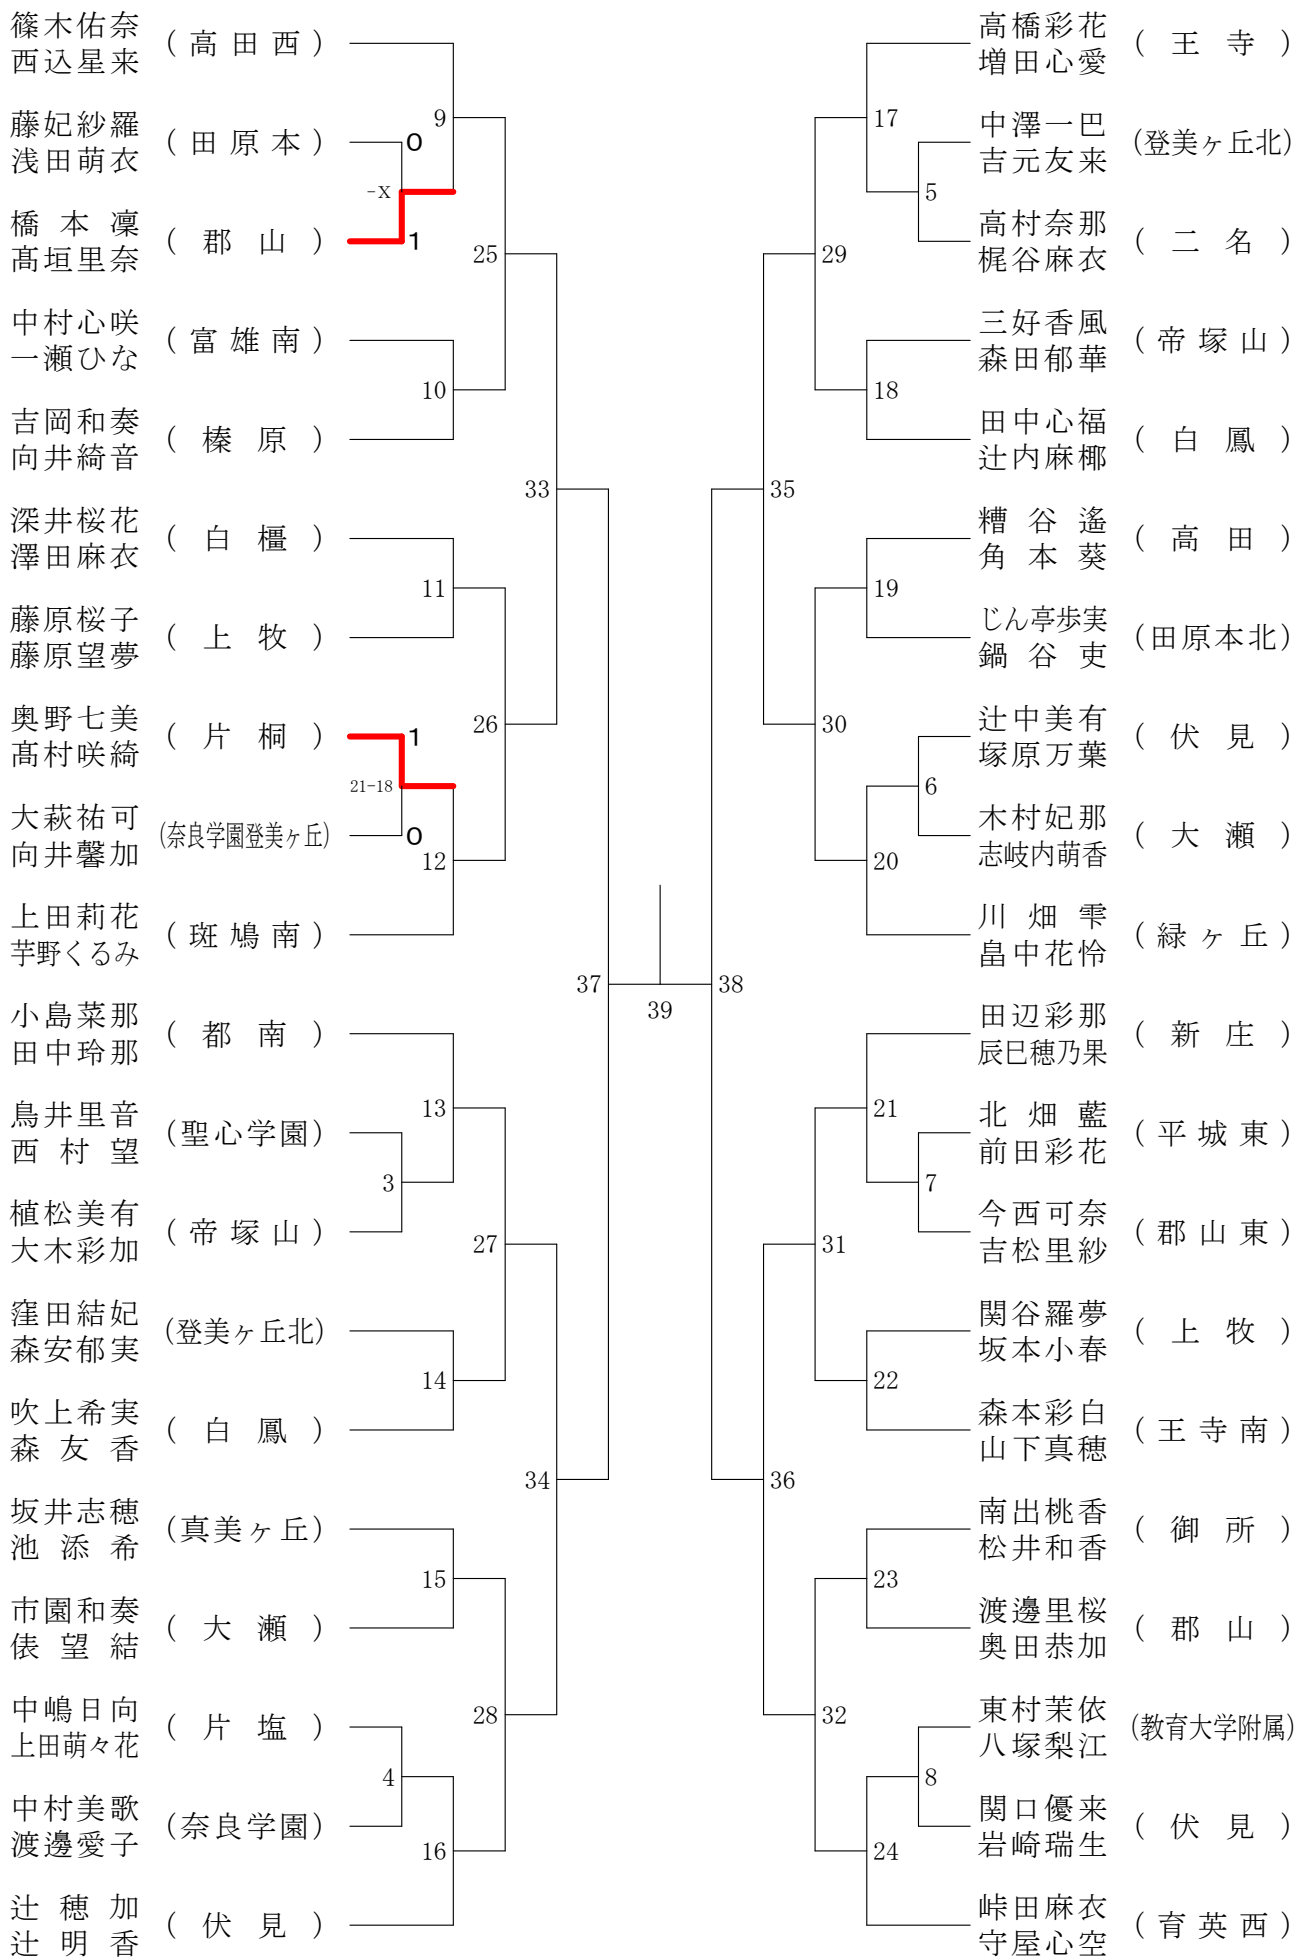

奈良県バドミントンフェスティバル大会

平成30年2月3日 - 2月10日 田原本中央体育館

女子1年ダブルスA

奈良県バドミントンフェスティバル大会

平成30年2月3日 - 2月10日 田原本中央体育館

女子1年ダブルスB

奈良県バドミントンフェスティバル大会

平成30年2月3日 - 2月10日 田原本中央体育館

女子1年ダブルスC

奈良県バドミントンフェスティバル大会

平成30年2月3日-2月10日 田原本中央体育館

女子1年ダブルスD

奈良県バドミントンフェスティバル大会

平成30年2月3日 - 2月10日 田原本中央体育館

女子1年ダブルスE

奈良県バドミントンフェスティバル大会

平成30年2月3日 - 2月10日

田原本中央体育館

女子1年ダブルスF

奈良県バドミントンフェスティバル大会

平成30年2月3日 - 2月10日

田原本中央体育館

女子2年ダブルスA

奈良県バドミントンフェスティバル大会

平成30年2月3日 - 2月10日 田原本中央体育館

女子2年ダブルスB

奈良県バドミントンフェスティバル大会

平成30年2月3日 - 2月10日 田原本中央体育館

女子2年ダブルスC

奈良県バドミントンフェスティバル大会

平成30年2月3日-2月10日 田原本中央体育館

女子2年ダブルスD