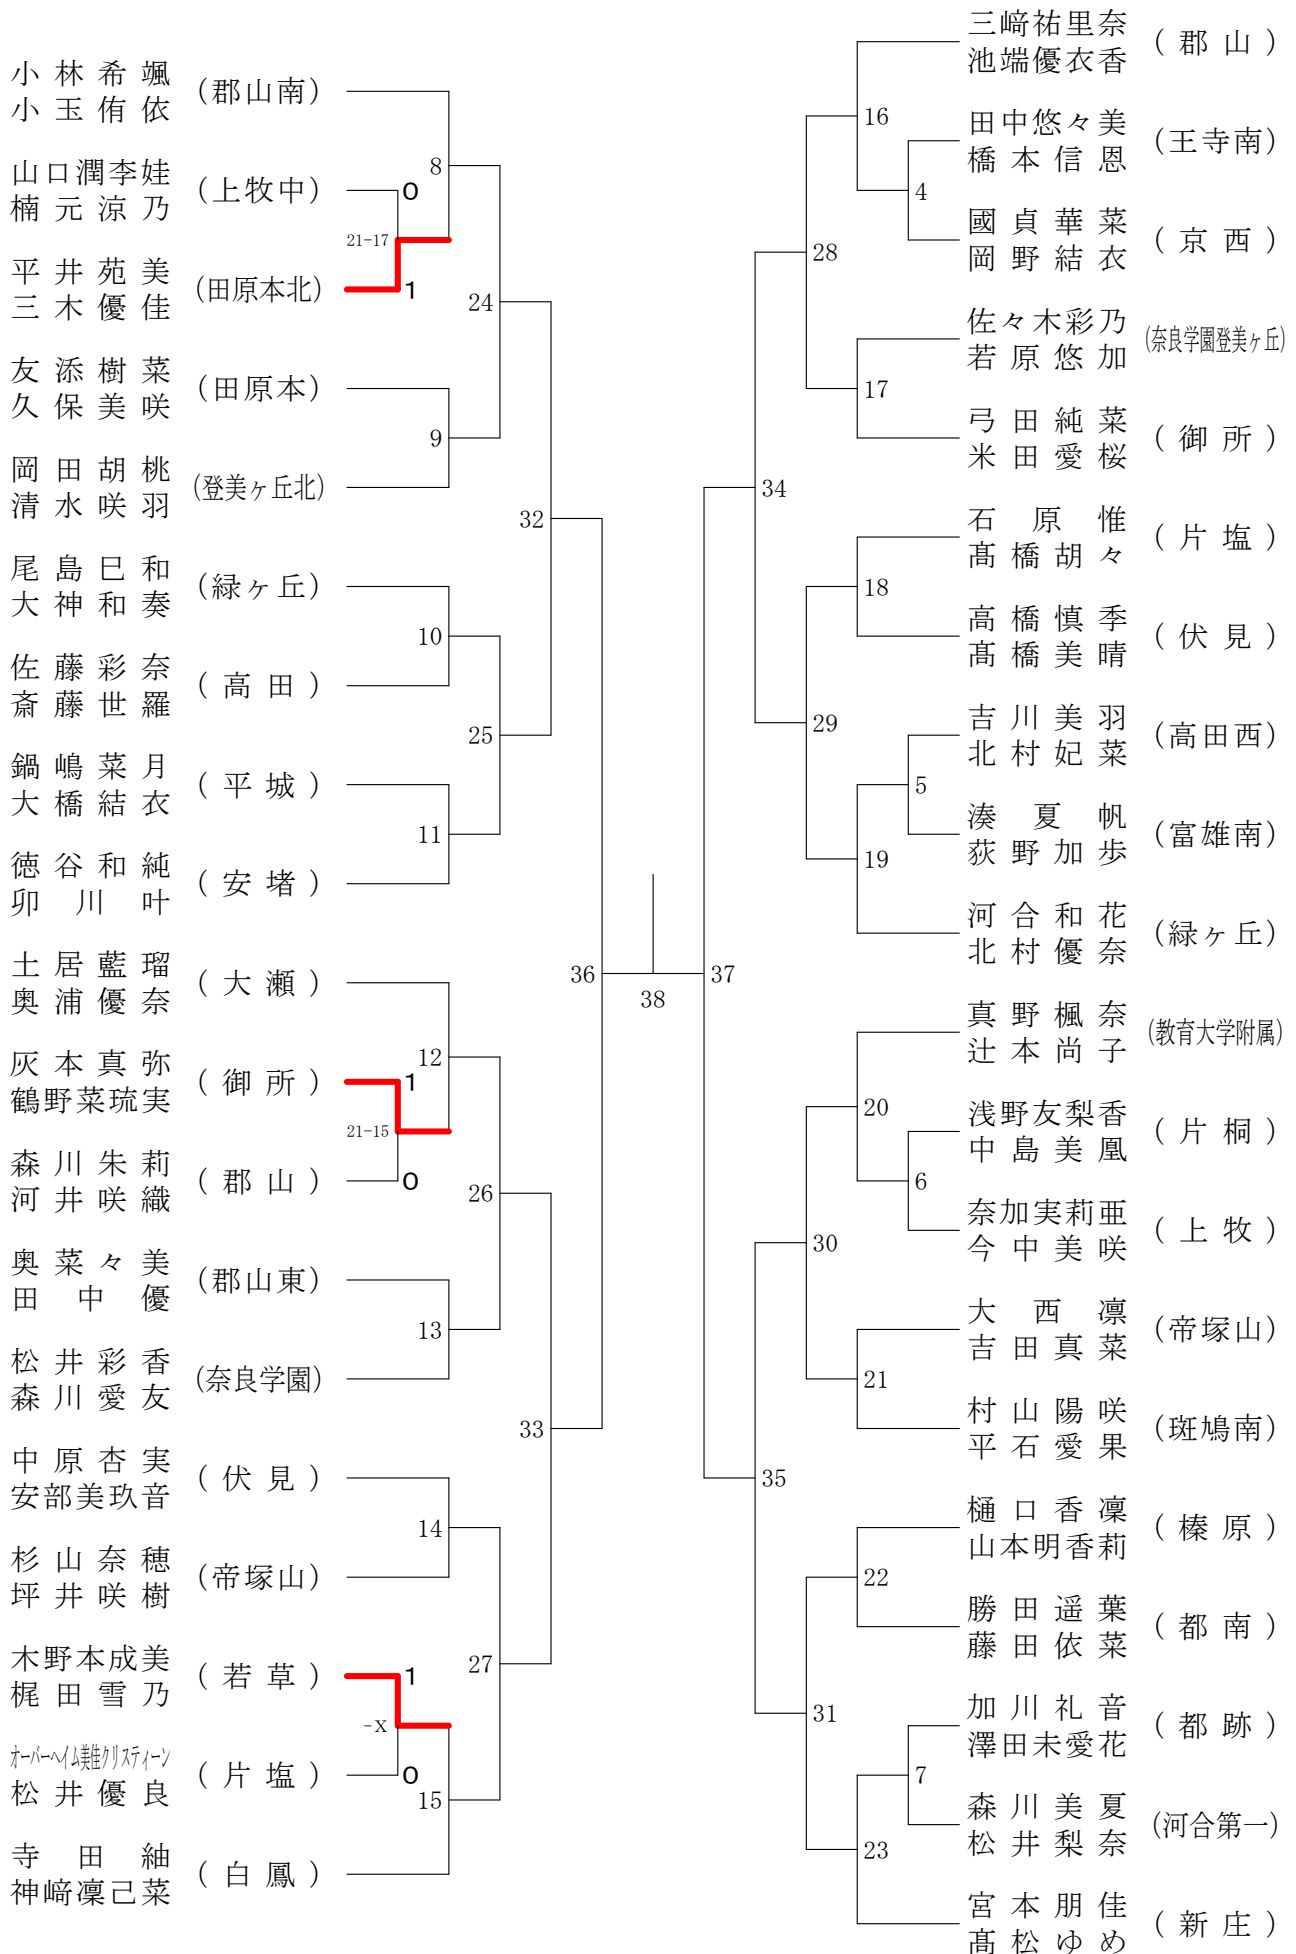

奈良県バドミントンフェスティバル大会

平成30年2月3日 - 2月10日 田原本中央体育館

女子1年ダブルスA

奈良県バドミントンフェスティバル大会

平成30年2月3日 - 2月10日 田原本中央体育館

女子1年ダブルスB

奈良県バドミントンフェスティバル大会

平成30年2月3日 - 2月10日 田原本中央体育館

女子1年ダブルスC

奈良県バドミントンフェスティバル大会

平成30年2月3日-2月10日 田原本中央体育館

女子1年ダブルスD

奈良県バドミントンフェスティバル大会

平成30年2月3日 - 2月10日 田原本中央体育館

女子1年ダブルスE

奈良県バドミントンフェスティバル大会

平成30年2月3日 - 2月10日

田原本中央体育館

女子1年ダブルスF

奈良県バドミントンフェスティバル大会

平成30年2月3日 - 2月10日

田原本中央体育館

女子2年ダブルスA

奈良県バドミントンフェスティバル大会

平成30年2月3日 - 2月10日 田原本中央体育館

女子2年ダブルスB

奈良県バドミントンフェスティバル大会

平成30年2月3日 - 2月10日 田原本中央体育館

女子2年ダブルスC

奈良県バドミントンフェスティバル大会

平成30年2月3日-2月10日 田原本中央体育館

女子2年ダブルスD