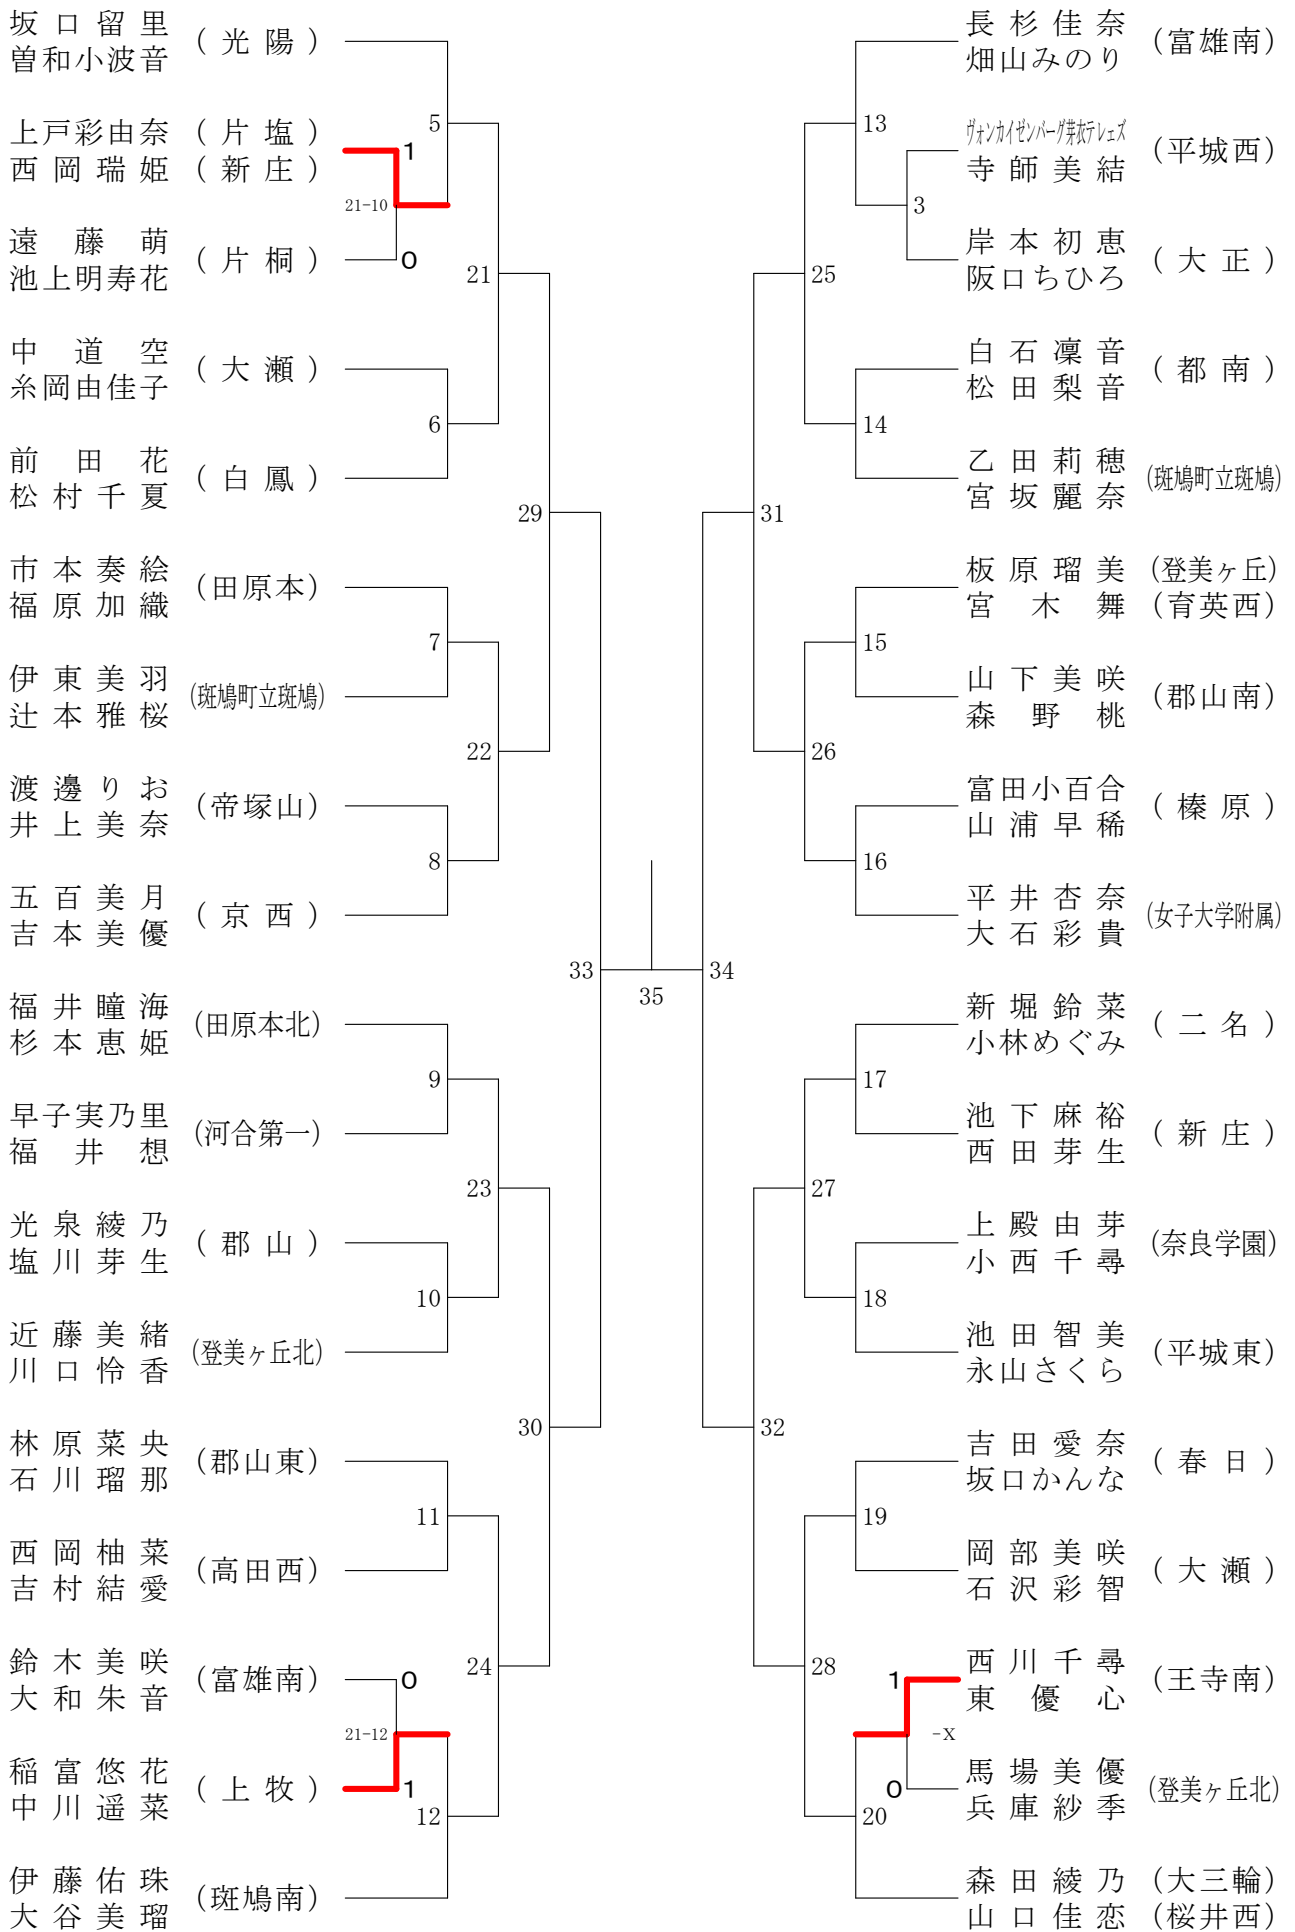

奈良県バドミントンフェスティバル大会

平成30年2月3日 - 2月10日 田原本中央体育館

女子1年ダブルスA

奈良県バドミントンフェスティバル大会

平成30年2月3日 - 2月10日 田原本中央体育館

女子1年ダブルスB

奈良県バドミントンフェスティバル大会

平成30年2月3日 - 2月10日 田原本中央体育館

女子1年ダブルスC

奈良県バドミントンフェスティバル大会

平成30年2月3日-2月10日 田原本中央体育館

女子1年ダブルスD

奈良県バドミントンフェスティバル大会

平成30年2月3日 - 2月10日 田原本中央体育館

女子1年ダブルスE

奈良県バドミントンフェスティバル大会

平成30年2月3日 - 2月10日

田原本中央体育館

女子1年ダブルスF

奈良県バドミントンフェスティバル大会

平成30年2月3日 - 2月10日

田原本中央体育館

女子2年ダブルスA

奈良県バドミントンフェスティバル大会

平成30年2月3日 - 2月10日 田原本中央体育館

女子2年ダブルスB

奈良県バドミントンフェスティバル大会

平成30年2月3日 - 2月10日 田原本中央体育館

女子2年ダブルスC

奈良県バドミントンフェスティバル大会

平成30年2月3日-2月10日 田原本中央体育館

女子2年ダブルスD