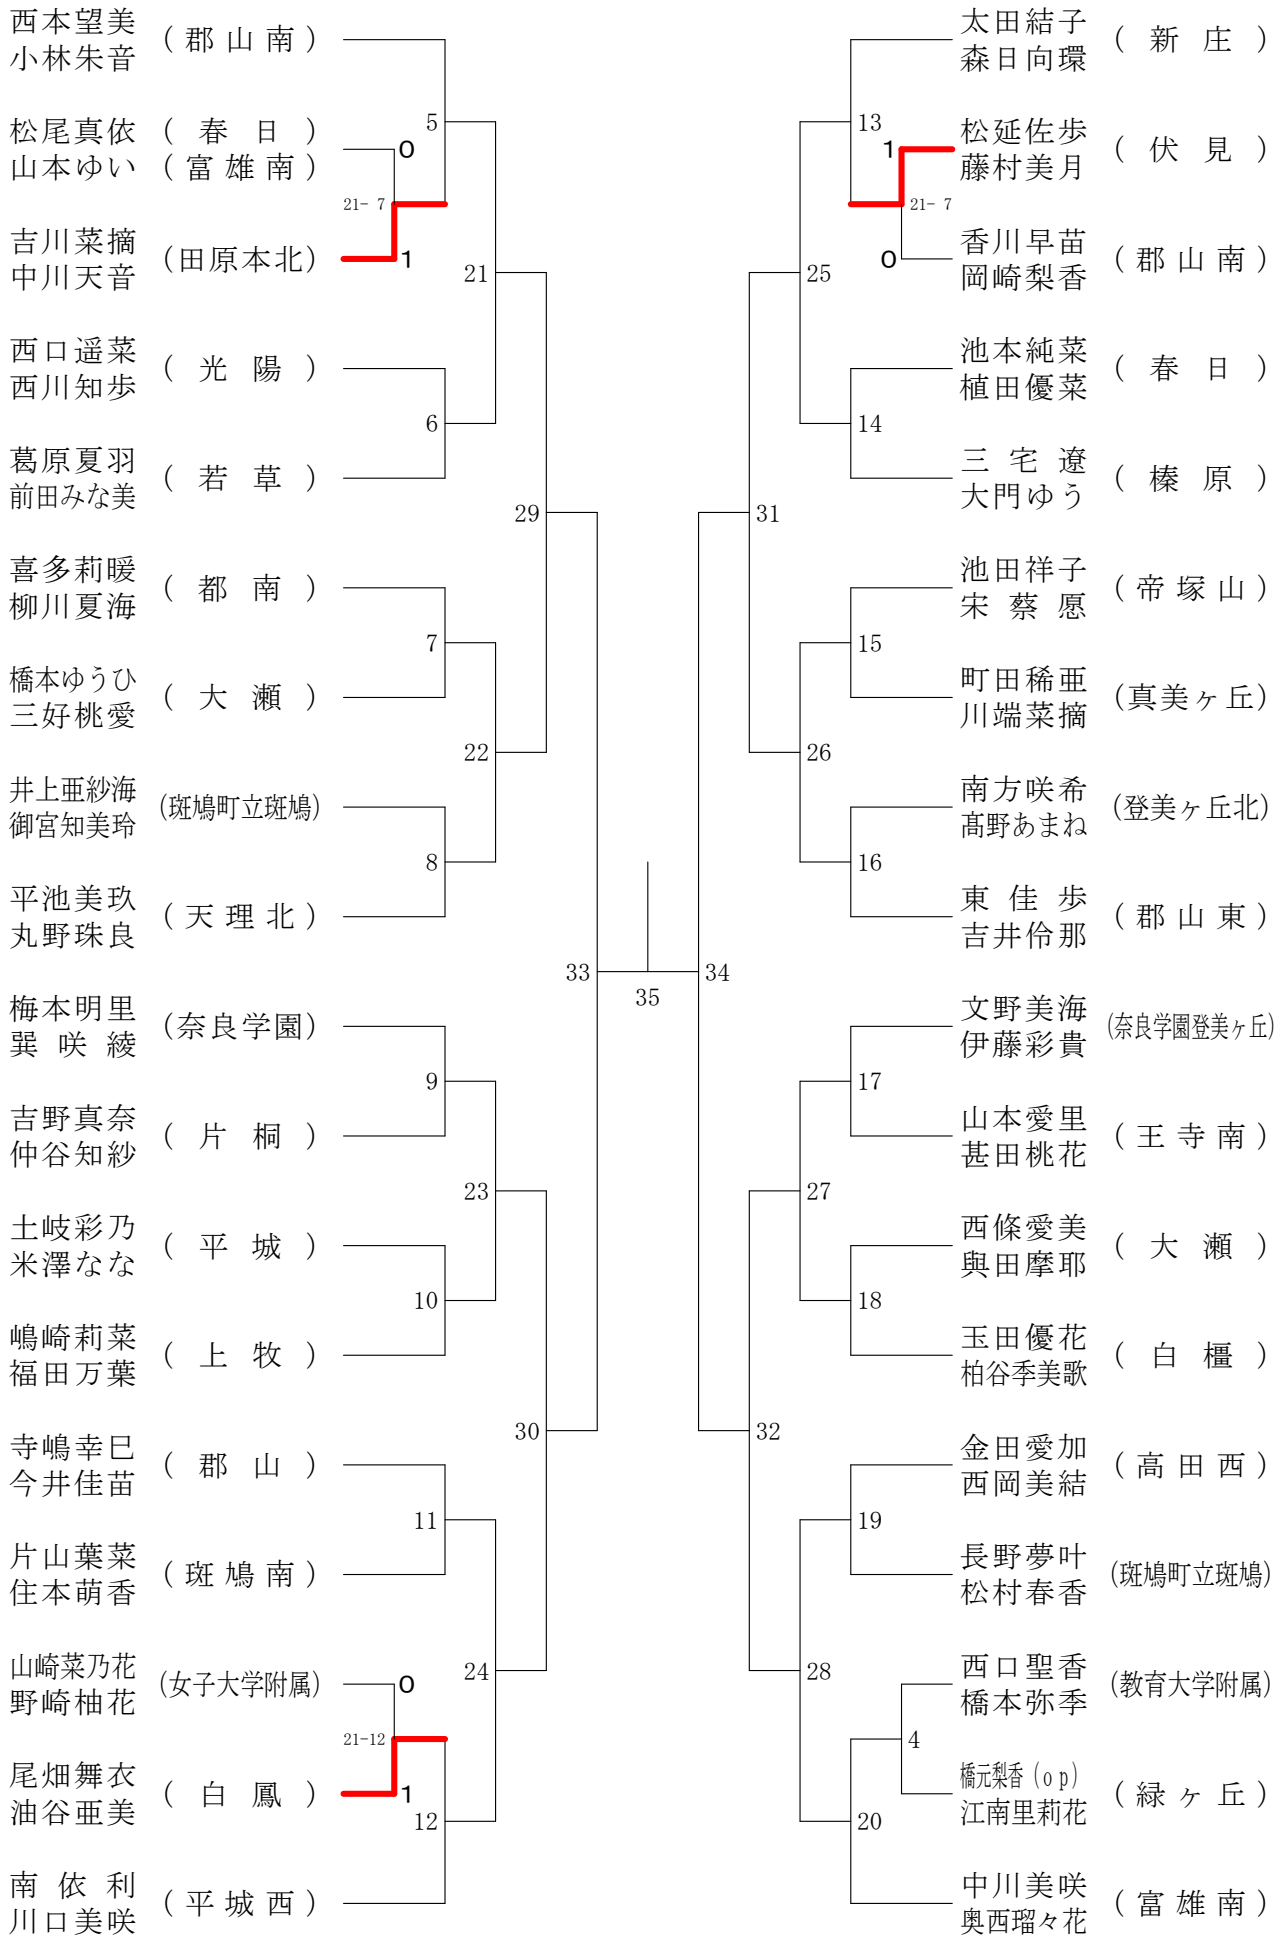

奈良県バドミントンフェスティバル大会

平成30年2月3日 - 2月10日 田原本中央体育館

女子1年ダブルスA

奈良県バドミントンフェスティバル大会

平成30年2月3日 - 2月10日 田原本中央体育館

女子1年ダブルスB

奈良県バドミントンフェスティバル大会

平成30年2月3日 - 2月10日 田原本中央体育館

女子1年ダブルスC

奈良県バドミントンフェスティバル大会

平成30年2月3日-2月10日 田原本中央体育館

女子1年ダブルスD

奈良県バドミントンフェスティバル大会

平成30年2月3日 - 2月10日 田原本中央体育館

女子1年ダブルスE

奈良県バドミントンフェスティバル大会

平成30年2月3日 - 2月10日

田原本中央体育館

女子1年ダブルスF

奈良県バドミントンフェスティバル大会

平成30年2月3日 - 2月10日

田原本中央体育館

女子2年ダブルスA

奈良県バドミントンフェスティバル大会

平成30年2月3日 - 2月10日 田原本中央体育館

女子2年ダブルスB

奈良県バドミントンフェスティバル大会

平成30年2月3日 - 2月10日 田原本中央体育館

女子2年ダブルスC

奈良県バドミントンフェスティバル大会

平成30年2月3日-2月10日 田原本中央体育館

女子2年ダブルスD