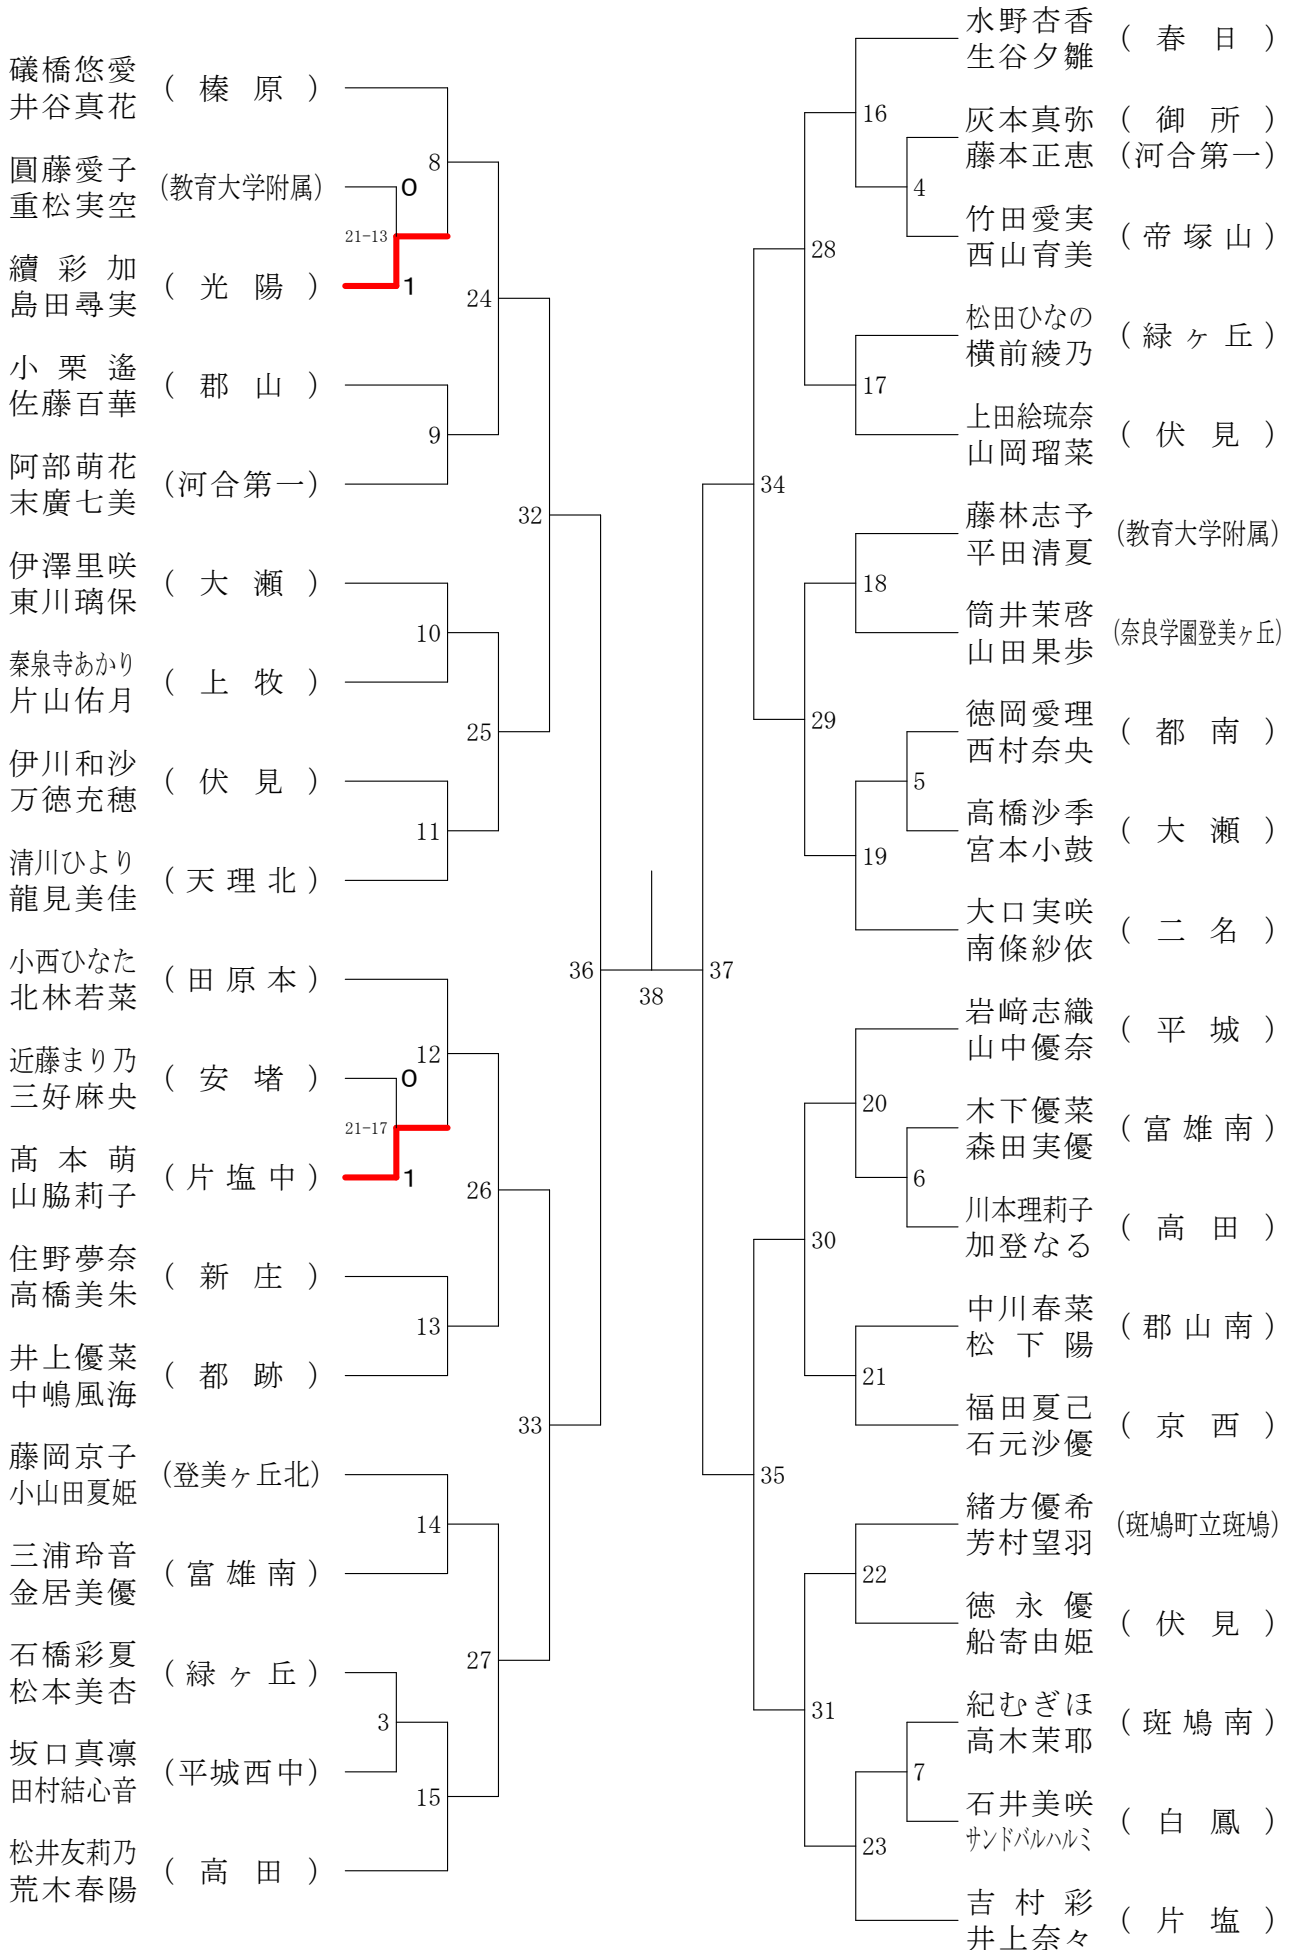

奈良県バドミントンフェスティバル大会

平成30年2月3日 - 2月10日 田原本中央体育館

女子1年ダブルスA

奈良県バドミントンフェスティバル大会

平成30年2月3日 - 2月10日 田原本中央体育館

女子1年ダブルスB

奈良県バドミントンフェスティバル大会

平成30年2月3日 - 2月10日 田原本中央体育館

女子1年ダブルスC

奈良県バドミントンフェスティバル大会

平成30年2月3日-2月10日 田原本中央体育館

女子1年ダブルスD

奈良県バドミントンフェスティバル大会

平成30年2月3日 - 2月10日 田原本中央体育館

女子1年ダブルスE

奈良県バドミントンフェスティバル大会

平成30年2月3日 - 2月10日

田原本中央体育館

女子1年ダブルスF

奈良県バドミントンフェスティバル大会

平成30年2月3日 - 2月10日

田原本中央体育館

女子2年ダブルスA

奈良県バドミントンフェスティバル大会

平成30年2月3日 - 2月10日 田原本中央体育館

女子2年ダブルスB

奈良県バドミントンフェスティバル大会

平成30年2月3日 - 2月10日 田原本中央体育館

女子2年ダブルスC

奈良県バドミントンフェスティバル大会

平成30年2月3日-2月10日 田原本中央体育館

女子2年ダブルスD