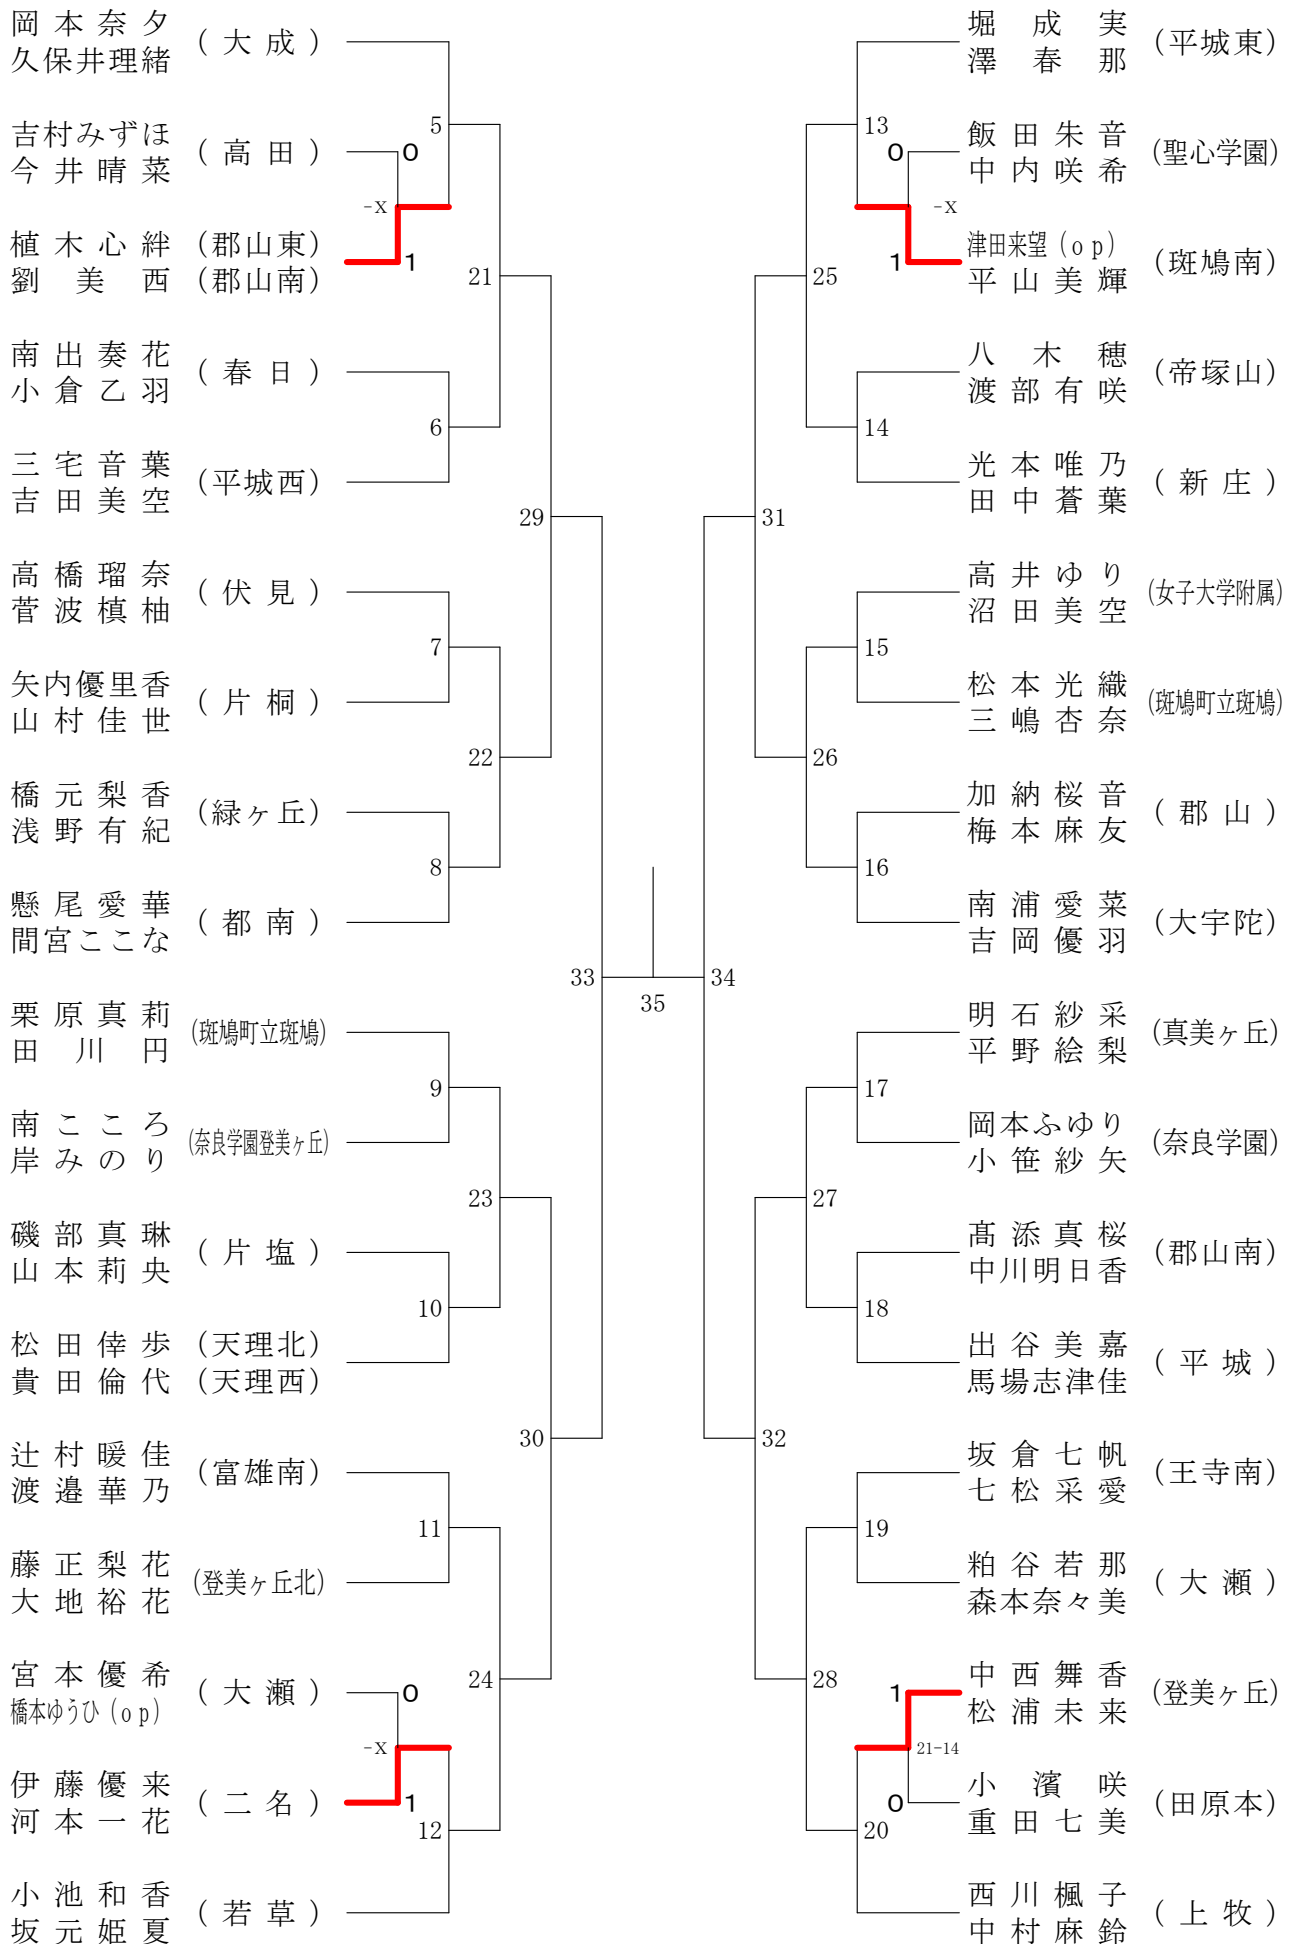

奈良県バドミントンフェスティバル大会

平成30年2月3日 - 2月10日 田原本中央体育館

女子1年ダブルスA

奈良県バドミントンフェスティバル大会

平成30年2月3日 - 2月10日 田原本中央体育館

女子1年ダブルスB

奈良県バドミントンフェスティバル大会

平成30年2月3日 - 2月10日 田原本中央体育館

女子1年ダブルスC

奈良県バドミントンフェスティバル大会

平成30年2月3日-2月10日 田原本中央体育館

女子1年ダブルスD

奈良県バドミントンフェスティバル大会

平成30年2月3日 - 2月10日 田原本中央体育館

女子1年ダブルスE

奈良県バドミントンフェスティバル大会

平成30年2月3日 - 2月10日

田原本中央体育館

女子1年ダブルスF

奈良県バドミントンフェスティバル大会

平成30年2月3日 - 2月10日

田原本中央体育館

女子2年ダブルスA

奈良県バドミントンフェスティバル大会

平成30年2月3日 - 2月10日 田原本中央体育館

女子2年ダブルスB

奈良県バドミントンフェスティバル大会

平成30年2月3日 - 2月10日 田原本中央体育館

女子2年ダブルスC

奈良県バドミントンフェスティバル大会

平成30年2月3日-2月10日 田原本中央体育館

女子2年ダブルスD