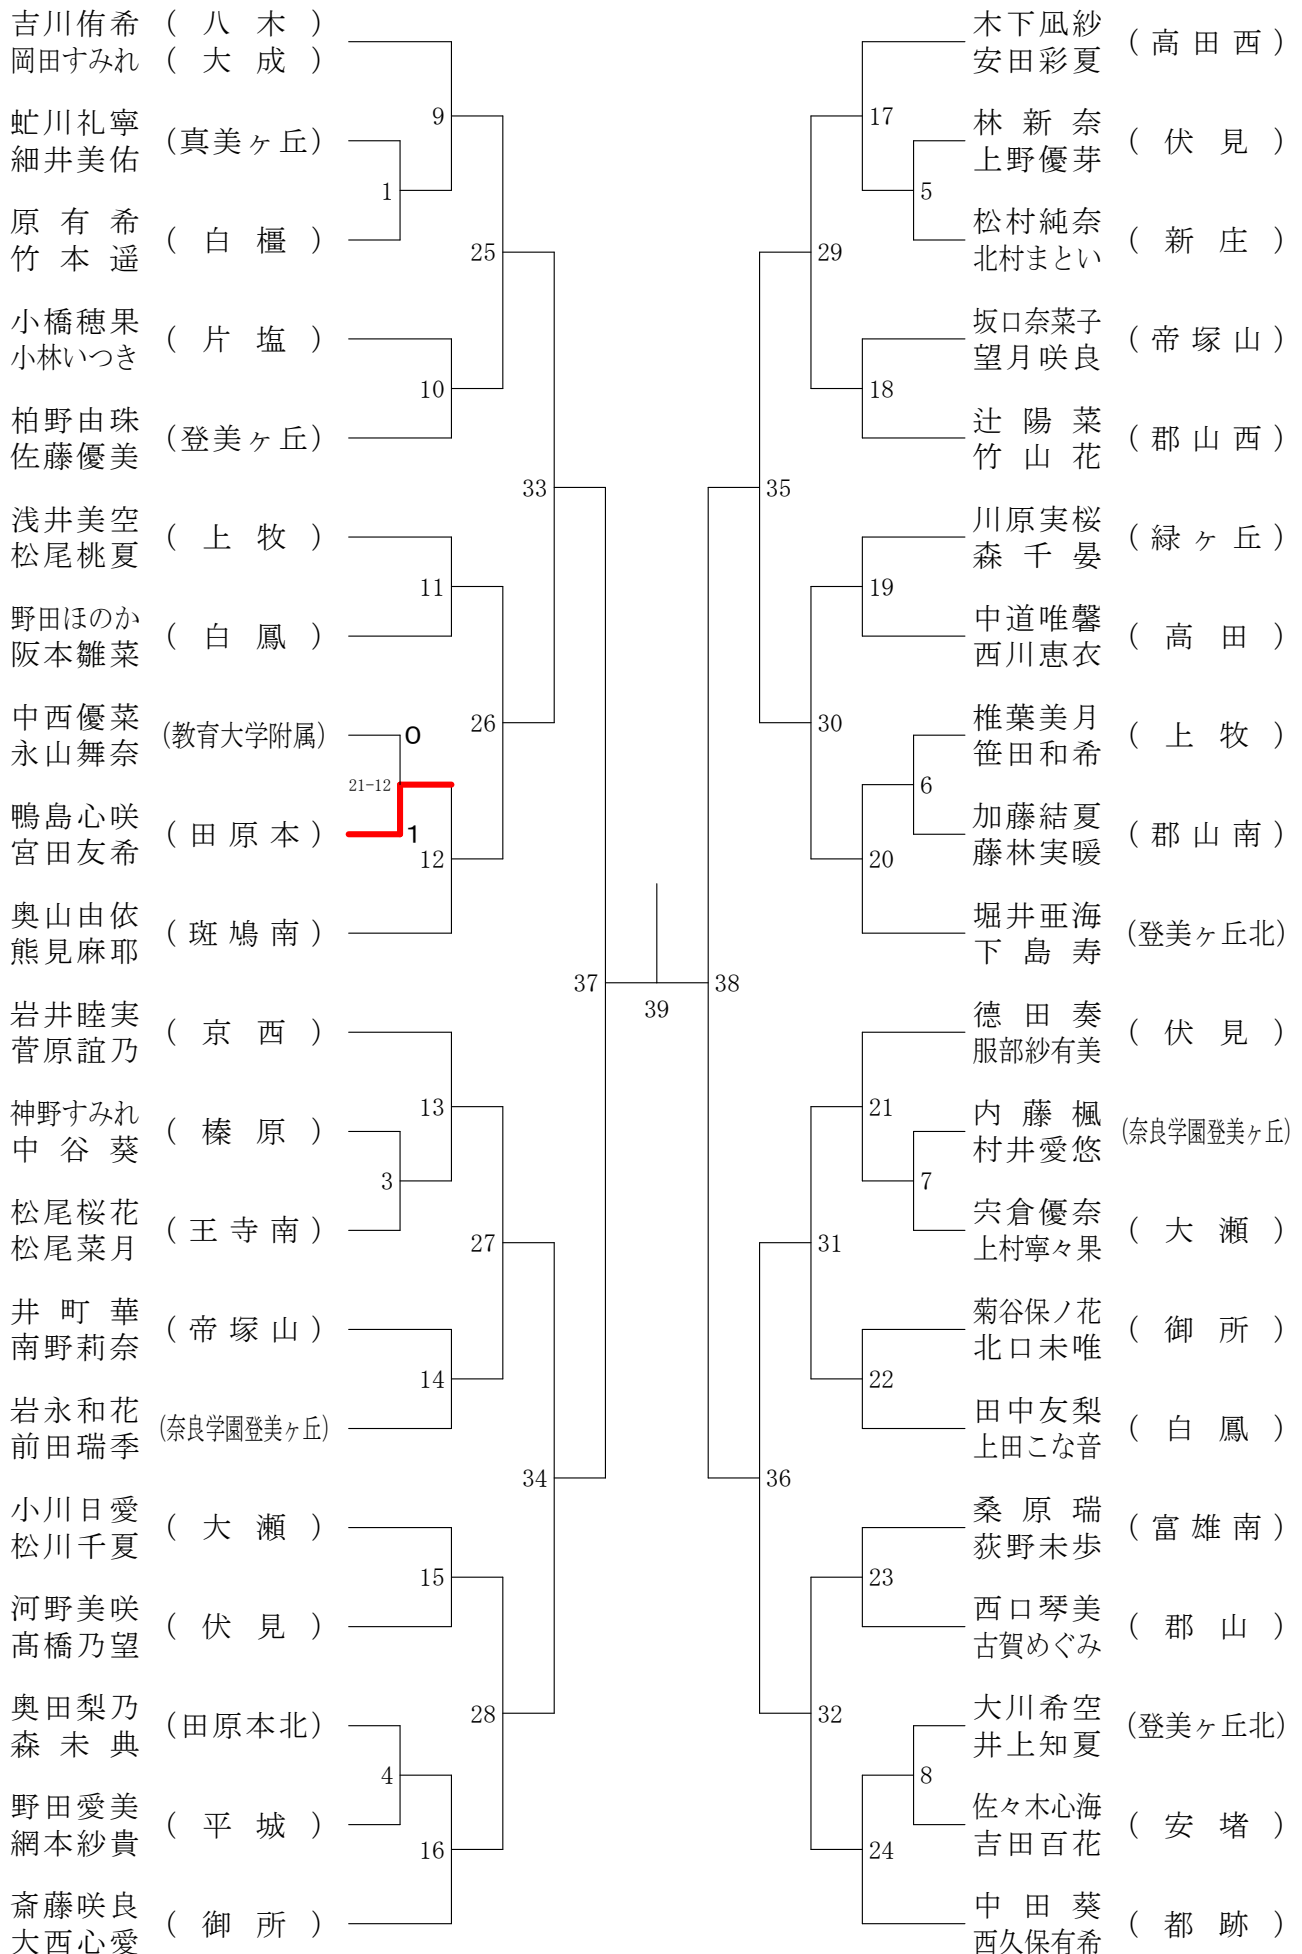

奈良県バドミントンフェスティバル大会

平成30年2月3日 - 2月10日 田原本中央体育館

女子1年ダブルスA

奈良県バドミントンフェスティバル大会

平成30年2月3日 - 2月10日 田原本中央体育館

女子1年ダブルスB

奈良県バドミントンフェスティバル大会

平成30年2月3日 - 2月10日 田原本中央体育館

女子1年ダブルスC

奈良県バドミントンフェスティバル大会

平成30年2月3日-2月10日 田原本中央体育館

女子1年ダブルスD

奈良県バドミントンフェスティバル大会

平成30年2月3日 - 2月10日 田原本中央体育館

女子1年ダブルスE

奈良県バドミントンフェスティバル大会

平成30年2月3日 - 2月10日

田原本中央体育館

女子1年ダブルスF

奈良県バドミントンフェスティバル大会

平成30年2月3日 - 2月10日

田原本中央体育館

女子2年ダブルスA

奈良県バドミントンフェスティバル大会

平成30年2月3日 - 2月10日 田原本中央体育館

女子2年ダブルスB

奈良県バドミントンフェスティバル大会

平成30年2月3日 - 2月10日 田原本中央体育館

女子2年ダブルスC

奈良県バドミントンフェスティバル大会

平成30年2月3日-2月10日 田原本中央体育館

女子2年ダブルスD