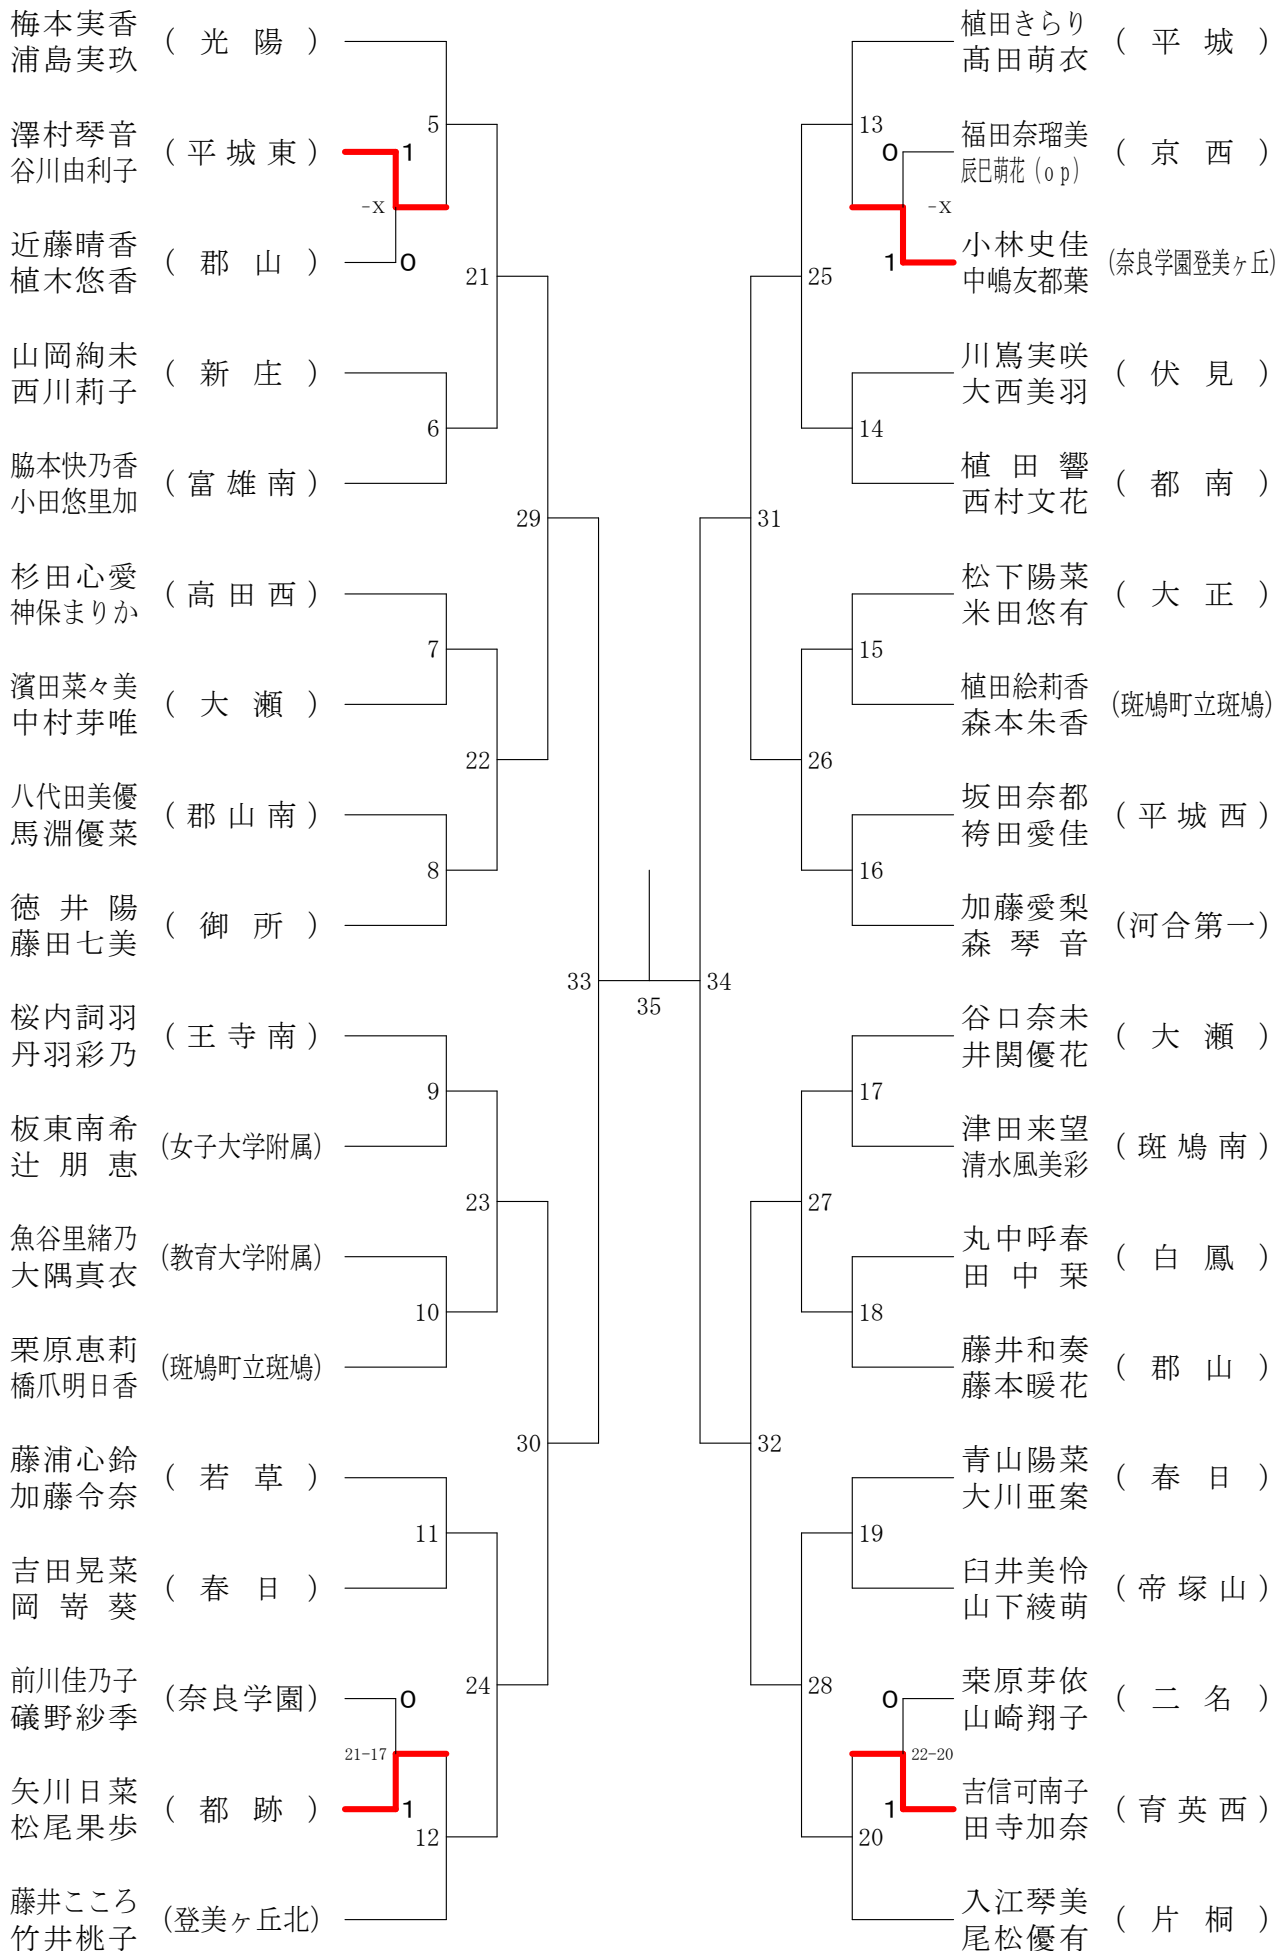

奈良県バドミントンフェスティバル大会

平成30年2月3日 - 2月10日 田原本中央体育館

女子1年ダブルスA

奈良県バドミントンフェスティバル大会

平成30年2月3日 - 2月10日 田原本中央体育館

女子1年ダブルスB

奈良県バドミントンフェスティバル大会

平成30年2月3日 - 2月10日 田原本中央体育館

女子1年ダブルスC

奈良県バドミントンフェスティバル大会

平成30年2月3日-2月10日 田原本中央体育館

女子1年ダブルスD

奈良県バドミントンフェスティバル大会

平成30年2月3日 - 2月10日 田原本中央体育館

女子1年ダブルスE

奈良県バドミントンフェスティバル大会

平成30年2月3日 - 2月10日

田原本中央体育館

女子1年ダブルスF

奈良県バドミントンフェスティバル大会

平成30年2月3日 - 2月10日

田原本中央体育館

女子2年ダブルスA

奈良県バドミントンフェスティバル大会

平成30年2月3日 - 2月10日 田原本中央体育館

女子2年ダブルスB

奈良県バドミントンフェスティバル大会

平成30年2月3日 - 2月10日 田原本中央体育館

女子2年ダブルスC

奈良県バドミントンフェスティバル大会

平成30年2月3日-2月10日 田原本中央体育館

女子2年ダブルスD