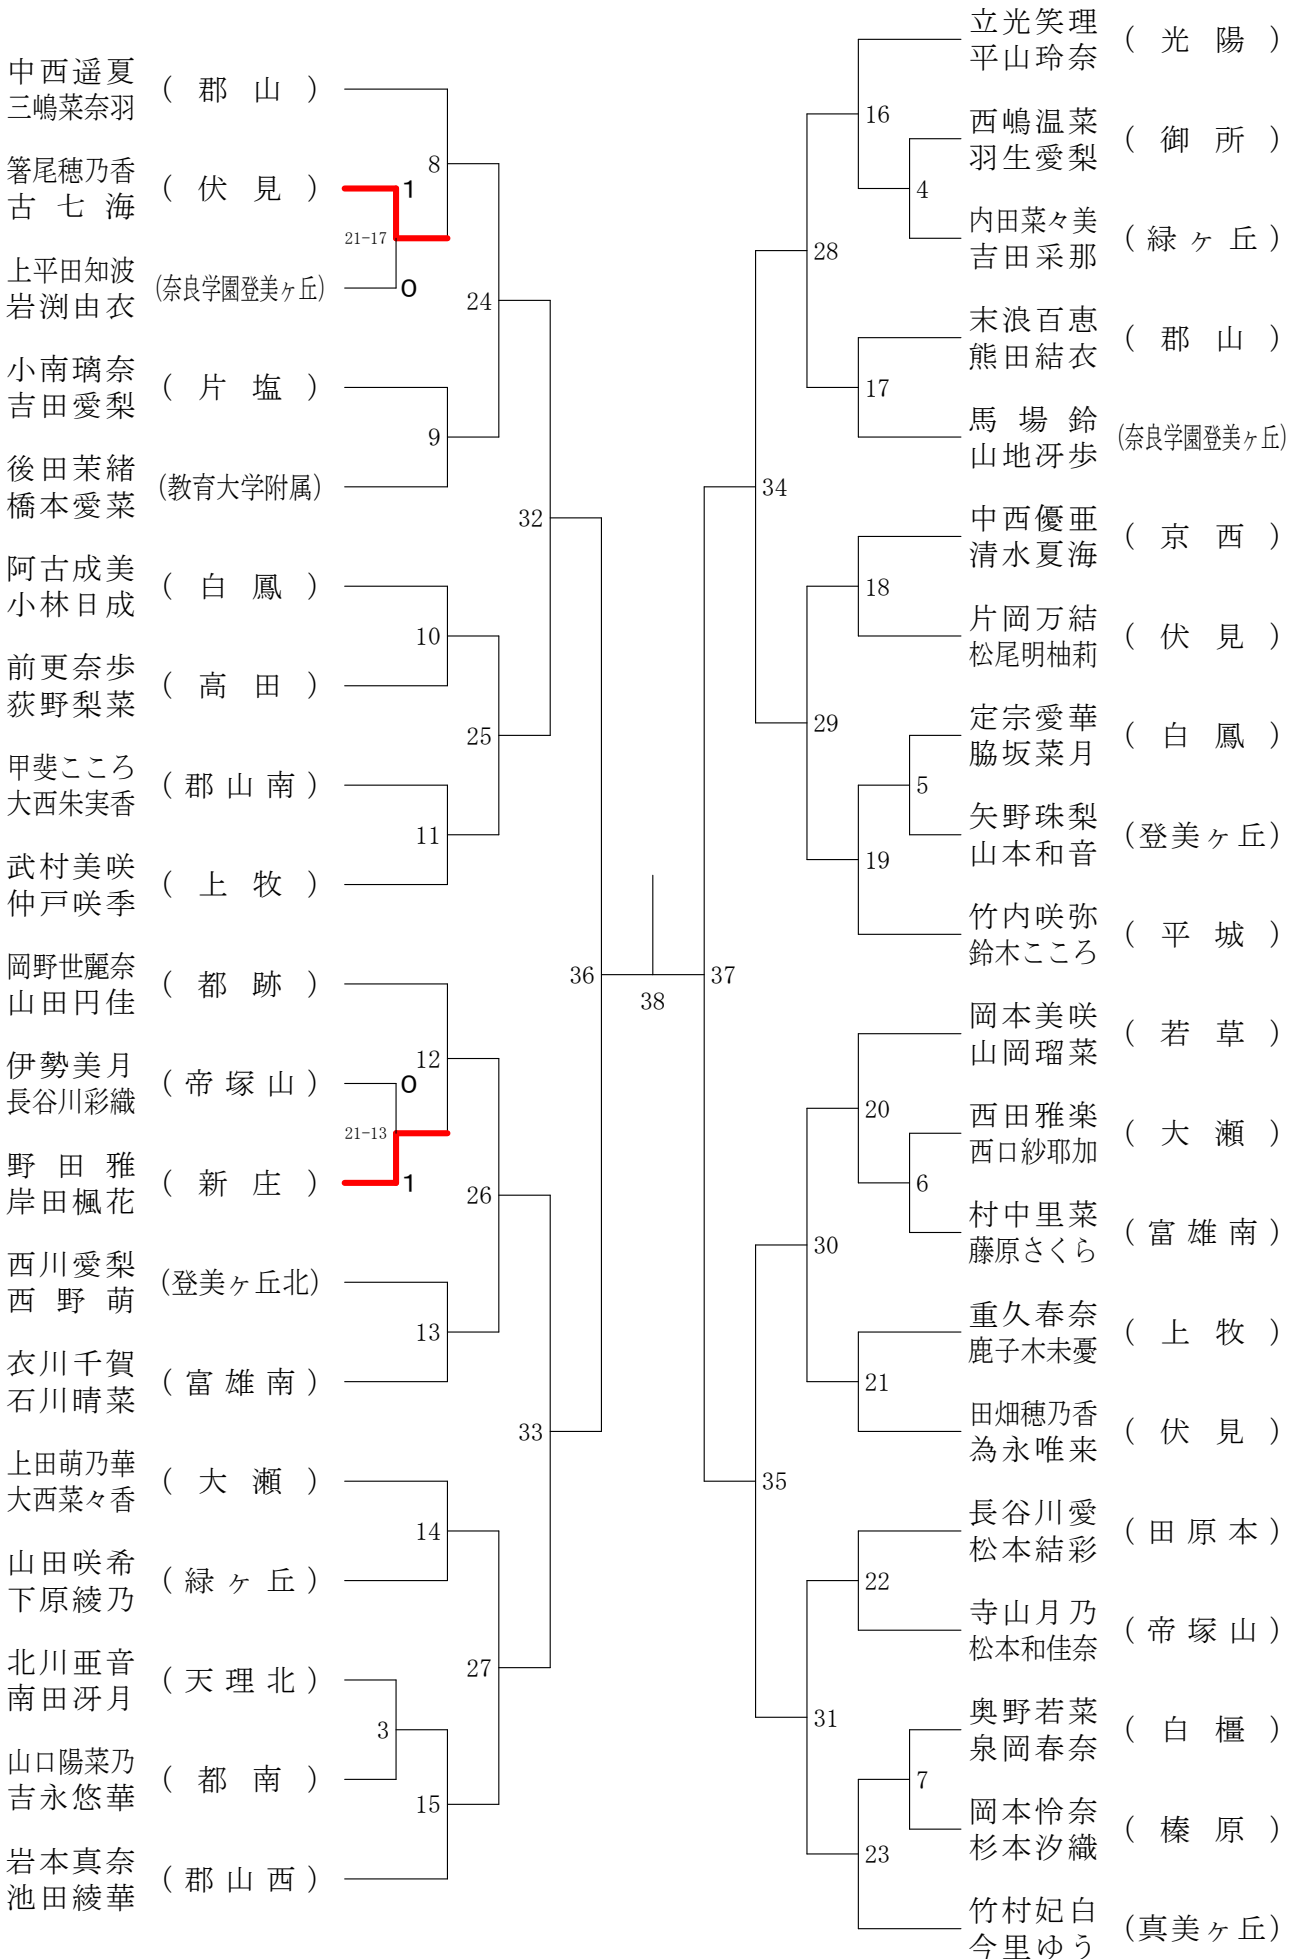

奈良県バドミントンフェスティバル大会

平成30年2月3日 - 2月10日 田原本中央体育館

女子1年ダブルスA

奈良県バドミントンフェスティバル大会

平成30年2月3日 - 2月10日 田原本中央体育館

女子1年ダブルスB

奈良県バドミントンフェスティバル大会

平成30年2月3日 - 2月10日 田原本中央体育館

女子1年ダブルスC

奈良県バドミントンフェスティバル大会

平成30年2月3日-2月10日 田原本中央体育館

女子1年ダブルスD

奈良県バドミントンフェスティバル大会

平成30年2月3日 - 2月10日 田原本中央体育館

女子1年ダブルスE

奈良県バドミントンフェスティバル大会

平成30年2月3日 - 2月10日

田原本中央体育館

女子1年ダブルスF

奈良県バドミントンフェスティバル大会

平成30年2月3日 - 2月10日

田原本中央体育館

女子2年ダブルスA

奈良県バドミントンフェスティバル大会

平成30年2月3日 - 2月10日 田原本中央体育館

女子2年ダブルスB

奈良県バドミントンフェスティバル大会

平成30年2月3日 - 2月10日 田原本中央体育館

女子2年ダブルスC

奈良県バドミントンフェスティバル大会

平成30年2月3日-2月10日 田原本中央体育館

女子2年ダブルスD