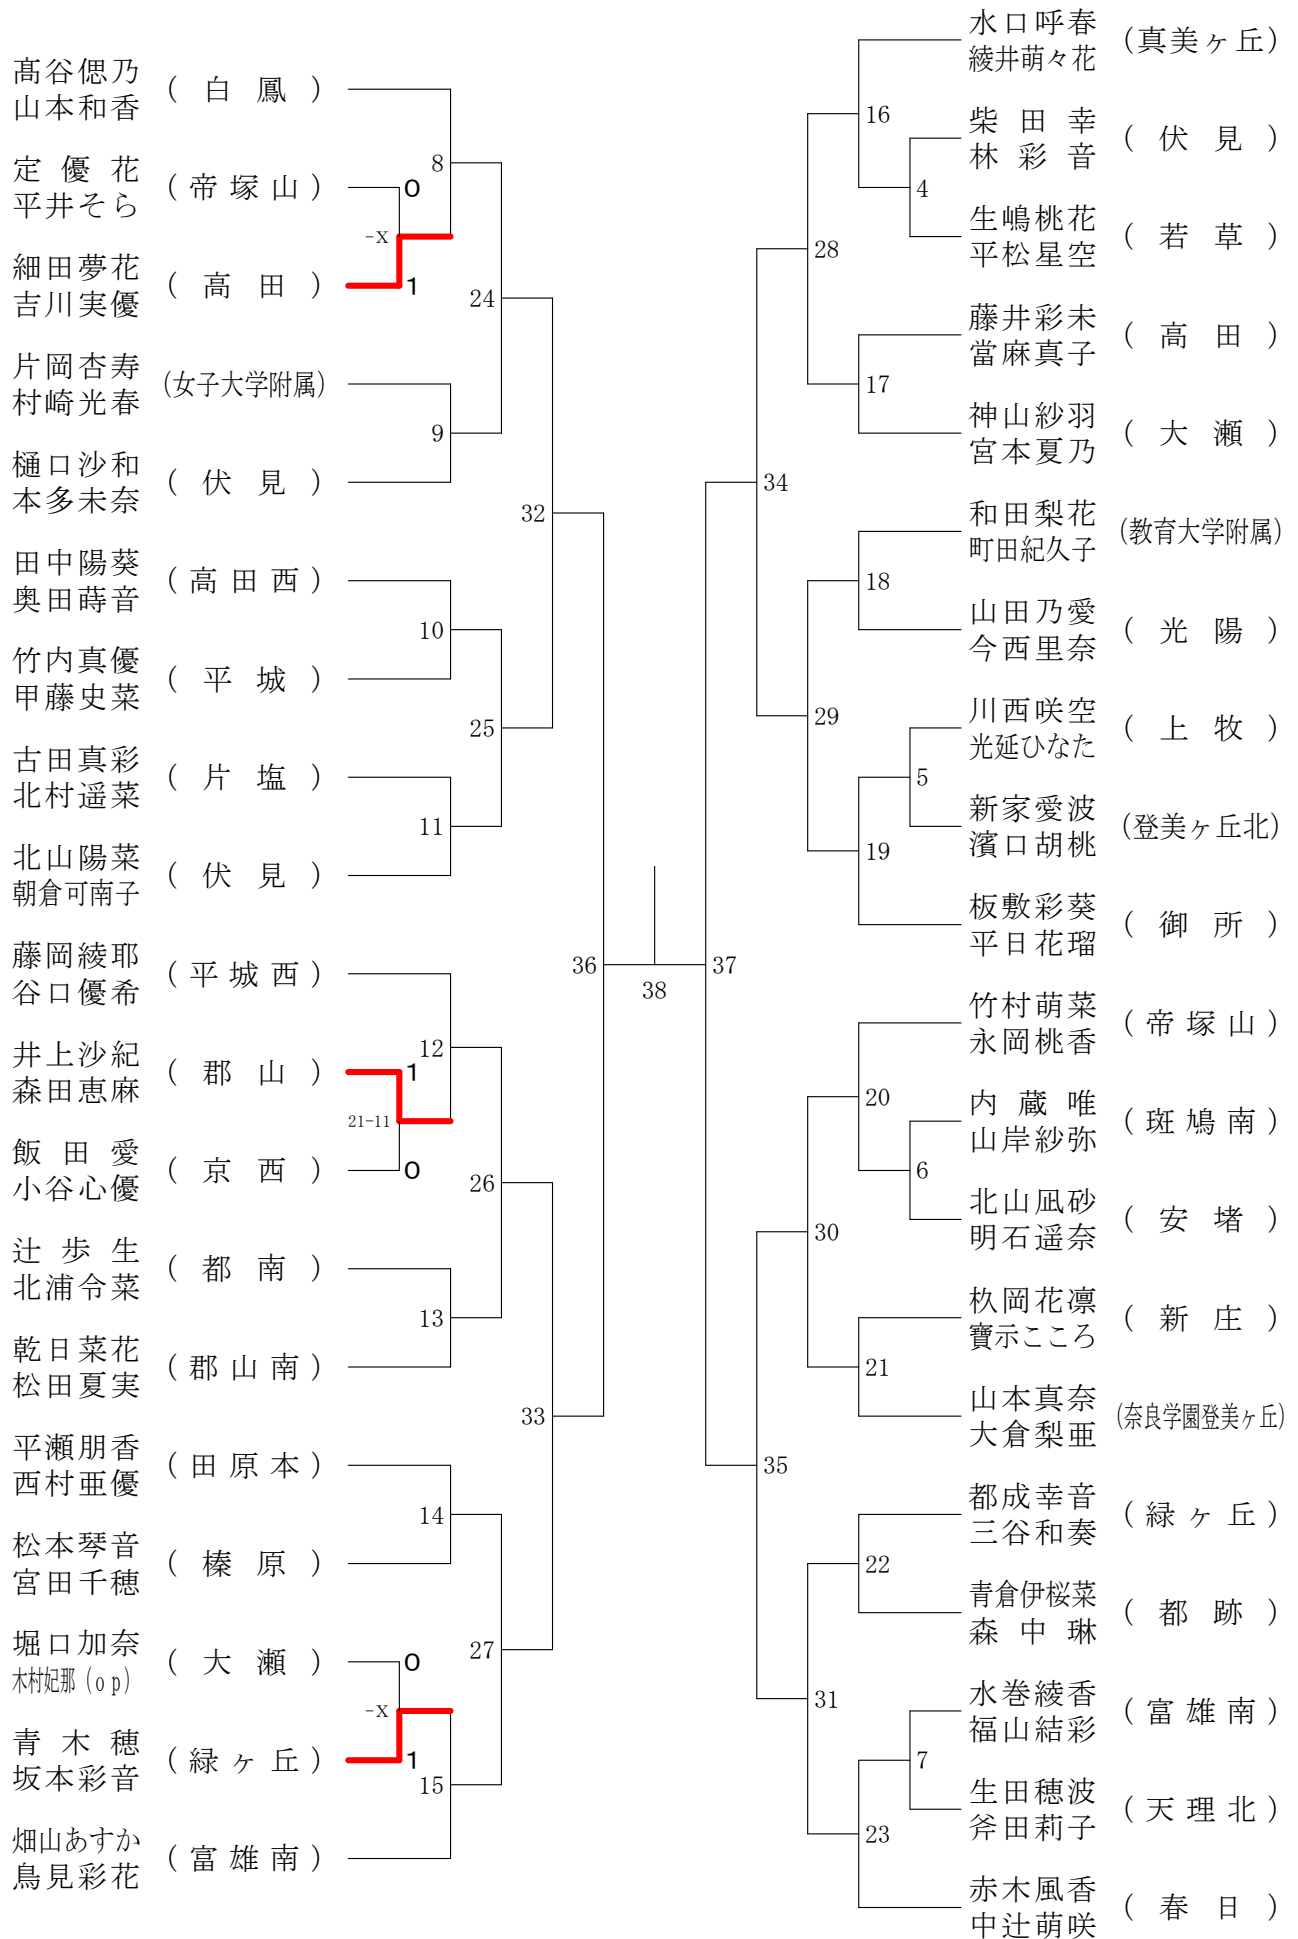

奈良県バドミントンフェスティバル大会

平成30年2月3日 - 2月10日 田原本中央体育館

女子1年ダブルスA

奈良県バドミントンフェスティバル大会

平成30年2月3日 - 2月10日 田原本中央体育館

女子1年ダブルスB

奈良県バドミントンフェスティバル大会

平成30年2月3日 - 2月10日 田原本中央体育館

女子1年ダブルスC

奈良県バドミントンフェスティバル大会

平成30年2月3日-2月10日 田原本中央体育館

女子1年ダブルスD

奈良県バドミントンフェスティバル大会

平成30年2月3日 - 2月10日 田原本中央体育館

女子1年ダブルスE

奈良県バドミントンフェスティバル大会

平成30年2月3日 - 2月10日

田原本中央体育館

女子1年ダブルスF

奈良県バドミントンフェスティバル大会

平成30年2月3日 - 2月10日

田原本中央体育館

女子2年ダブルスA

奈良県バドミントンフェスティバル大会

平成30年2月3日 - 2月10日 田原本中央体育館

女子2年ダブルスB

奈良県バドミントンフェスティバル大会

平成30年2月3日 - 2月10日 田原本中央体育館

女子2年ダブルスC

奈良県バドミントンフェスティバル大会

平成30年2月3日-2月10日 田原本中央体育館

女子2年ダブルスD