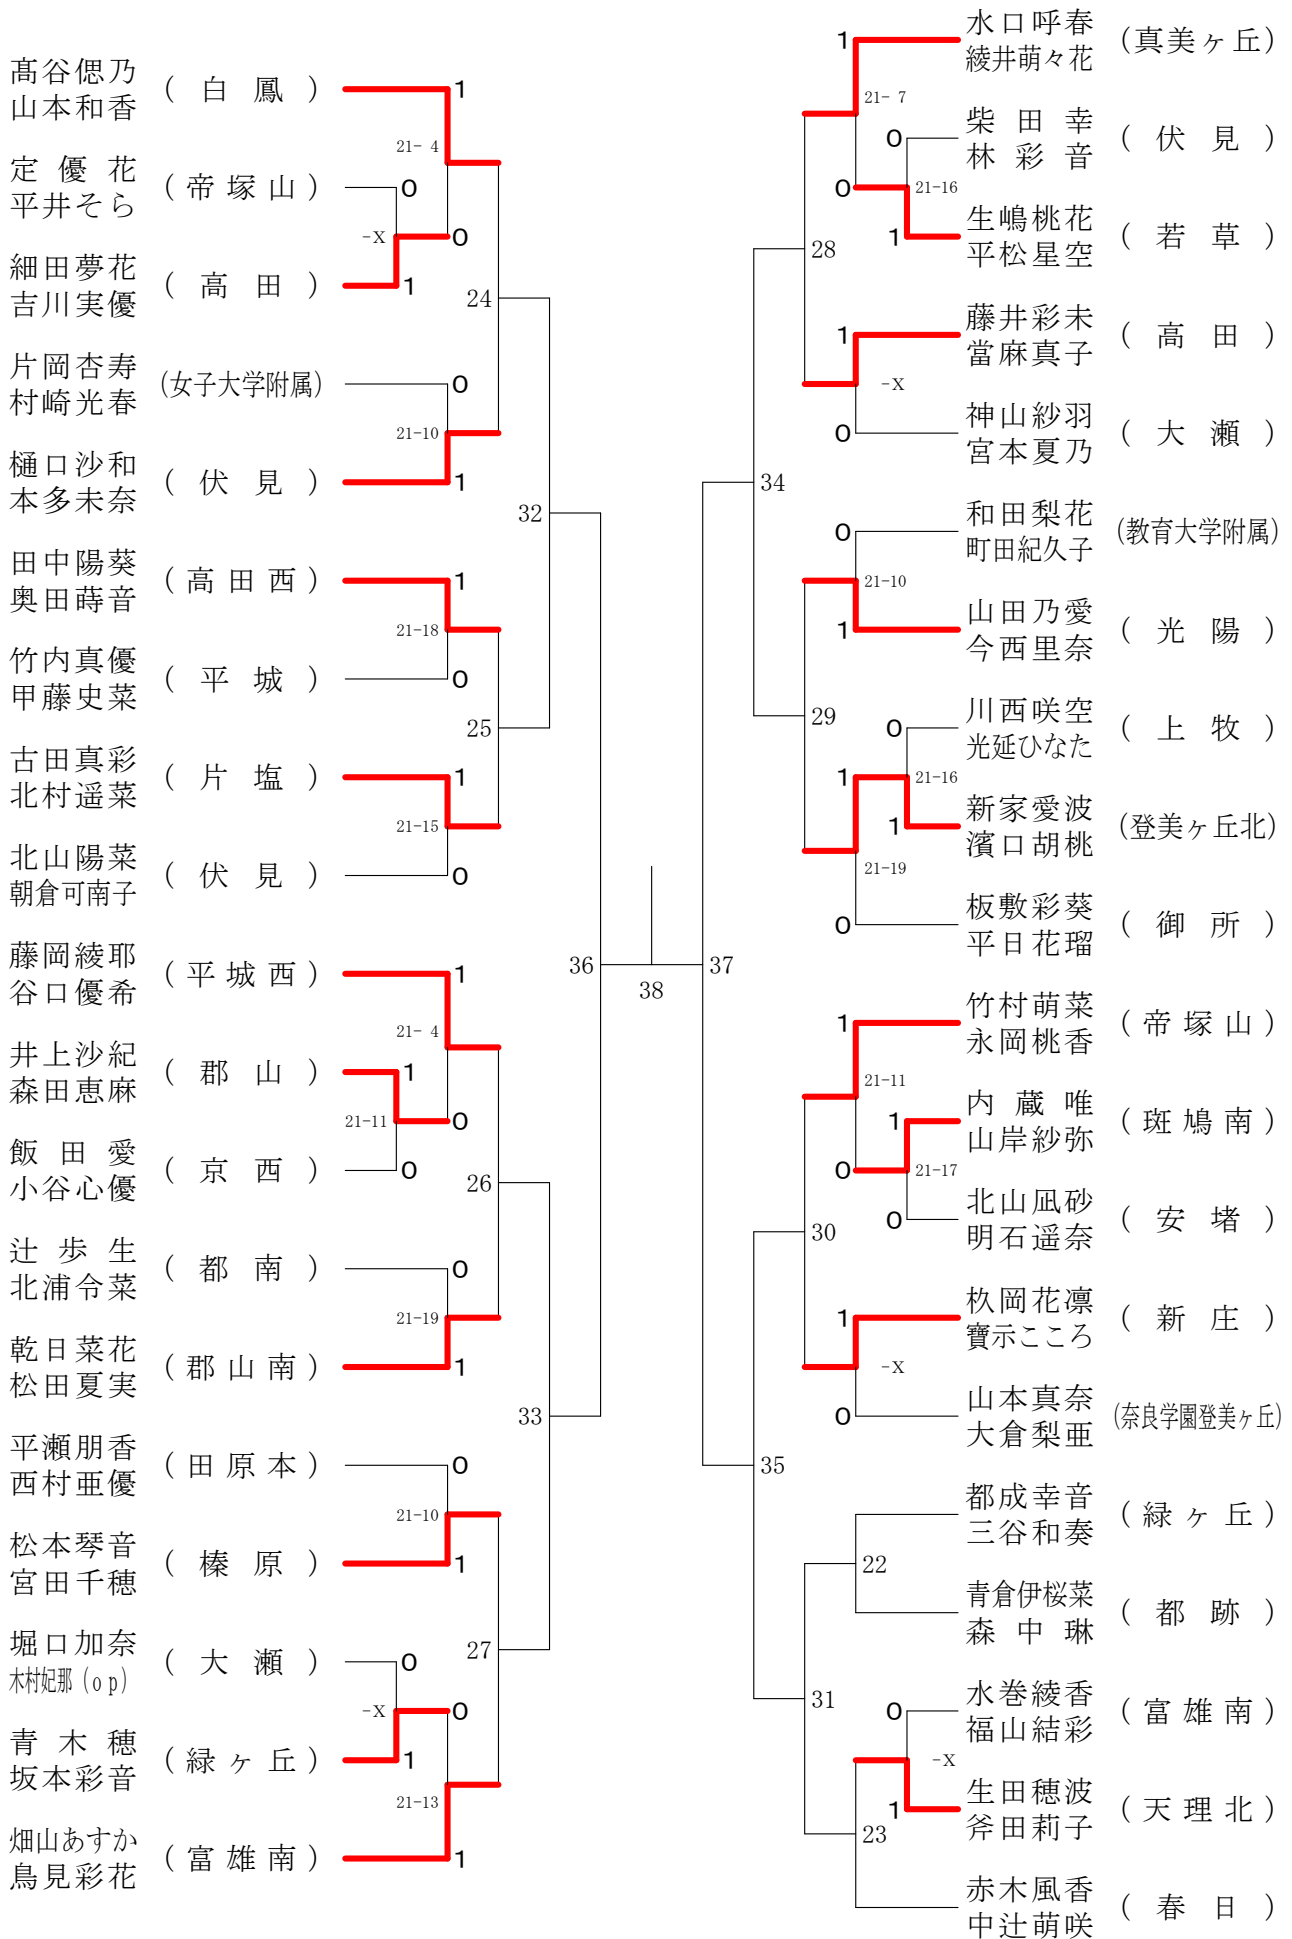

奈良県バドミントンフェスティバル大会 平成30年2月3日-2月10日 田原本中央体育館
女子1年ダブルスA

奈良県バドミントンフェスティバル大会

平成30年2月3日-2月10日 田原本中央体育館

女子1年ダブルスB

奈良県バドミントンフェスティバル大会

平成30年2月3日 - 2月10日 田原本中央体育館

女子1年ダブルスC

女子1年ダブルスD

奈良県バドミントンフェスティバル大会

平成30年2月3日-2月10日 田原本中央体育館

女子1年ダブルスE

奈良県バドミントンフェスティバル大会

平成30年2月3日 - 2月10日

田原本中央体育館

女子1年ダブルスF

奈良県バドミントンフェスティバル大会

平成30年2月3日 - 2月10日

田原本中央体育館

女子2年ダブルスA

奈良県バドミントンフェスティバル大会

平成30年2月3日 - 2月10日 田原本中央体育館

女子2年ダブルスB

奈良県バドミントンフェスティバル大会

平成30年2月3日-2月10日 田原本中央体育館

女子2年ダブルスC

奈良県バドミントンフェスティバル大会

平成30年2月3日-2月10日 田原本中央体育館

女子2年ダブルスD

奈良県バドミントンフェスティバル大会

平成30年2月3日 - 2月10日 田原本中央体育館

女子2年ダブルスE

奈良県バドミントンフェスティバル大会