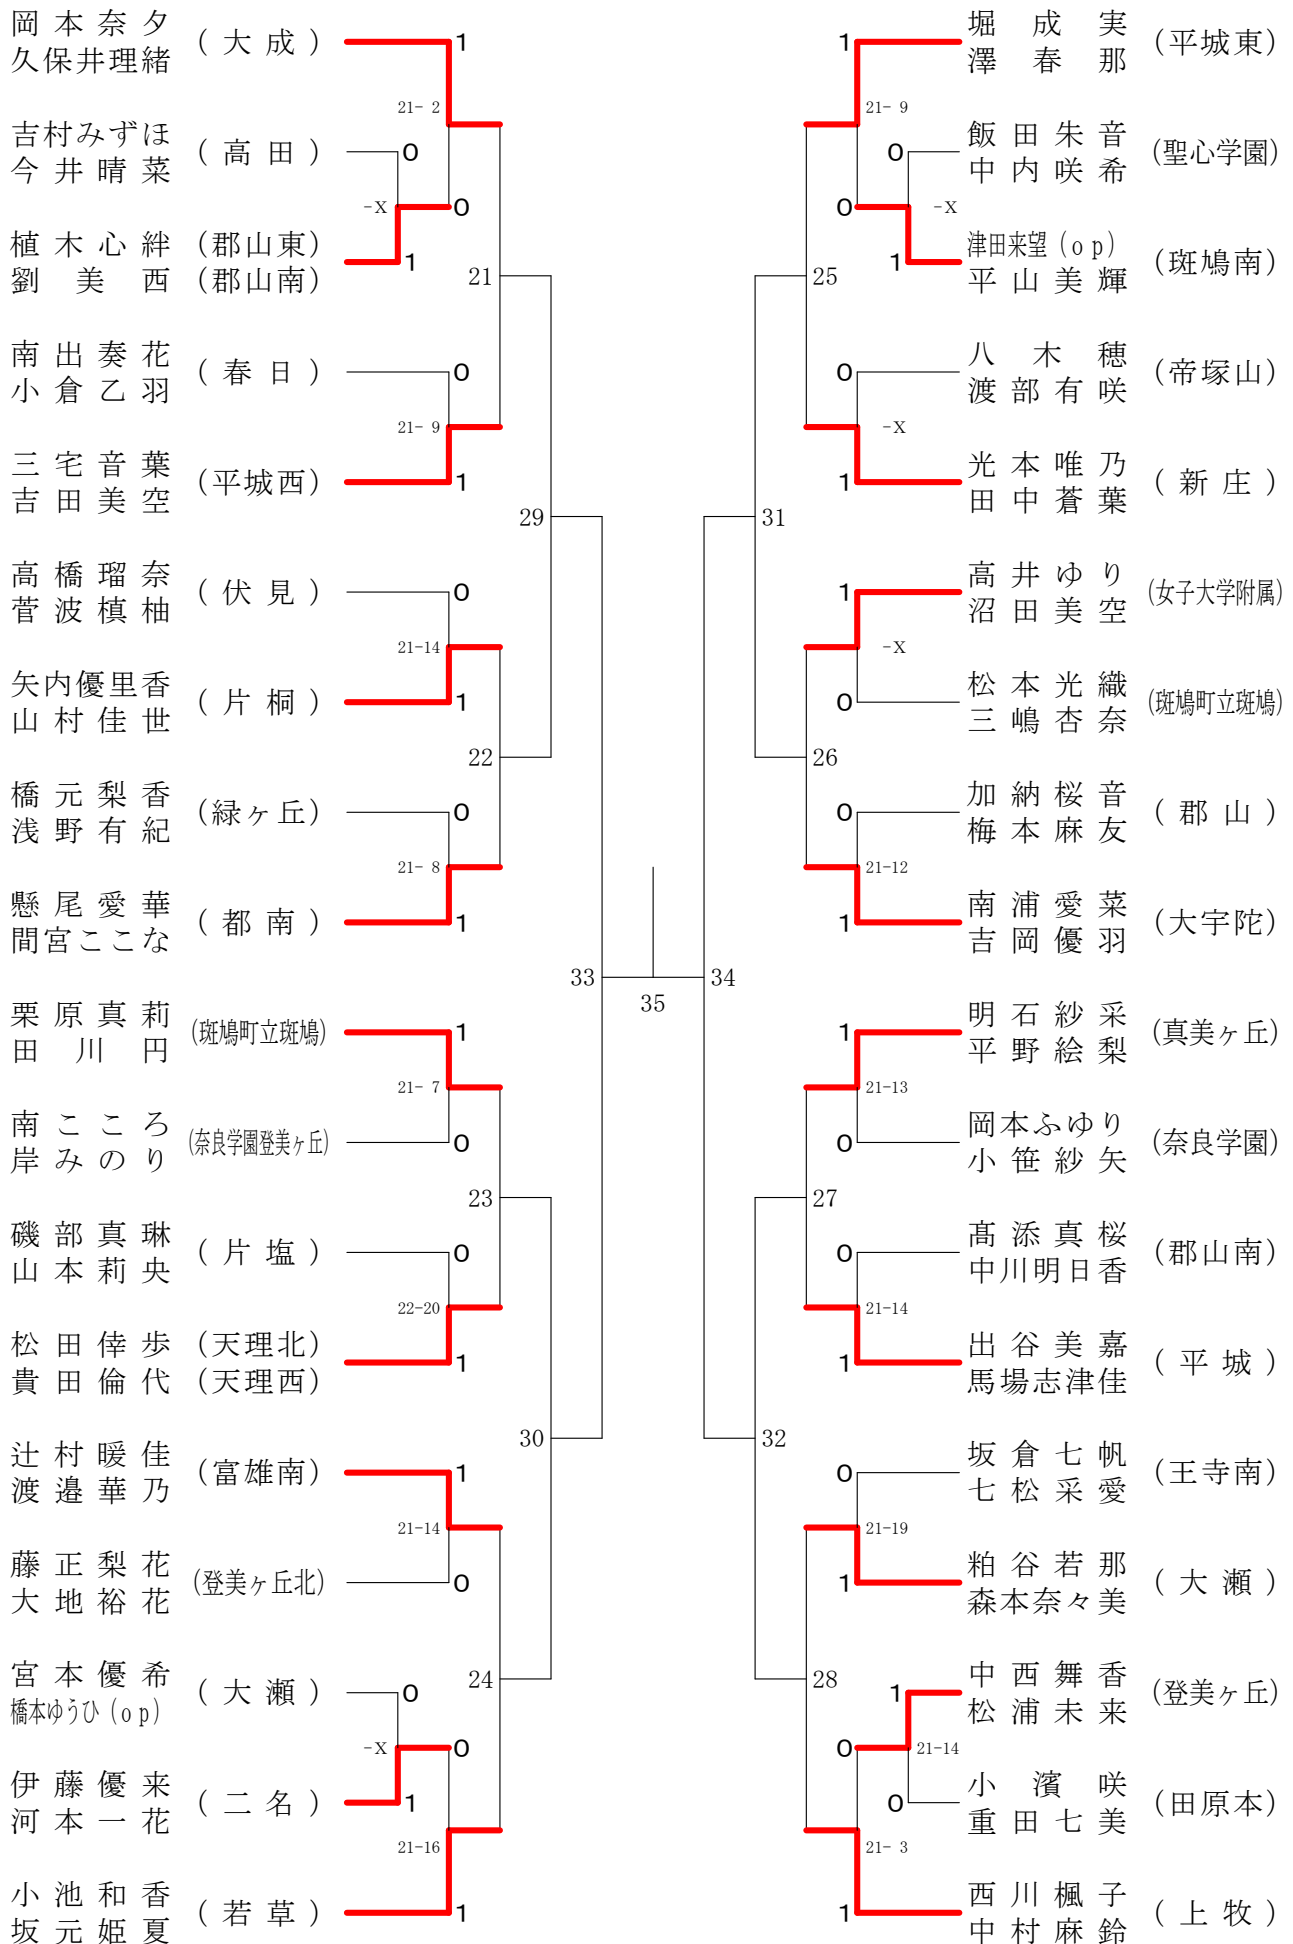

奈良県バドミントンフェスティバル大会 平成30年2月3日-2月10日 田原本中央体育館
女子1年ダブルスA

奈良県バドミントンフェスティバル大会

平成30年2月3日-2月10日 田原本中央体育館

女子1年ダブルスB

奈良県バドミントンフェスティバル大会

平成30年2月3日 - 2月10日 田原本中央体育館

女子1年ダブルスC

女子1年ダブルスD

奈良県バドミントンフェスティバル大会

平成30年2月3日-2月10日 田原本中央体育館

女子1年ダブルスE

奈良県バドミントンフェスティバル大会

平成30年2月3日 - 2月10日

田原本中央体育館

女子1年ダブルスF

奈良県バドミントンフェスティバル大会

平成30年2月3日 - 2月10日

田原本中央体育館

女子2年ダブルスA

奈良県バドミントンフェスティバル大会

平成30年2月3日 - 2月10日 田原本中央体育館

女子2年ダブルスB

奈良県バドミントンフェスティバル大会

平成30年2月3日-2月10日 田原本中央体育館

女子2年ダブルスC

奈良県バドミントンフェスティバル大会

平成30年2月3日-2月10日 田原本中央体育館

女子2年ダブルスD

奈良県バドミントンフェスティバル大会

平成30年2月3日 - 2月10日 田原本中央体育館

女子2年ダブルスE

奈良県バドミントンフェスティバル大会