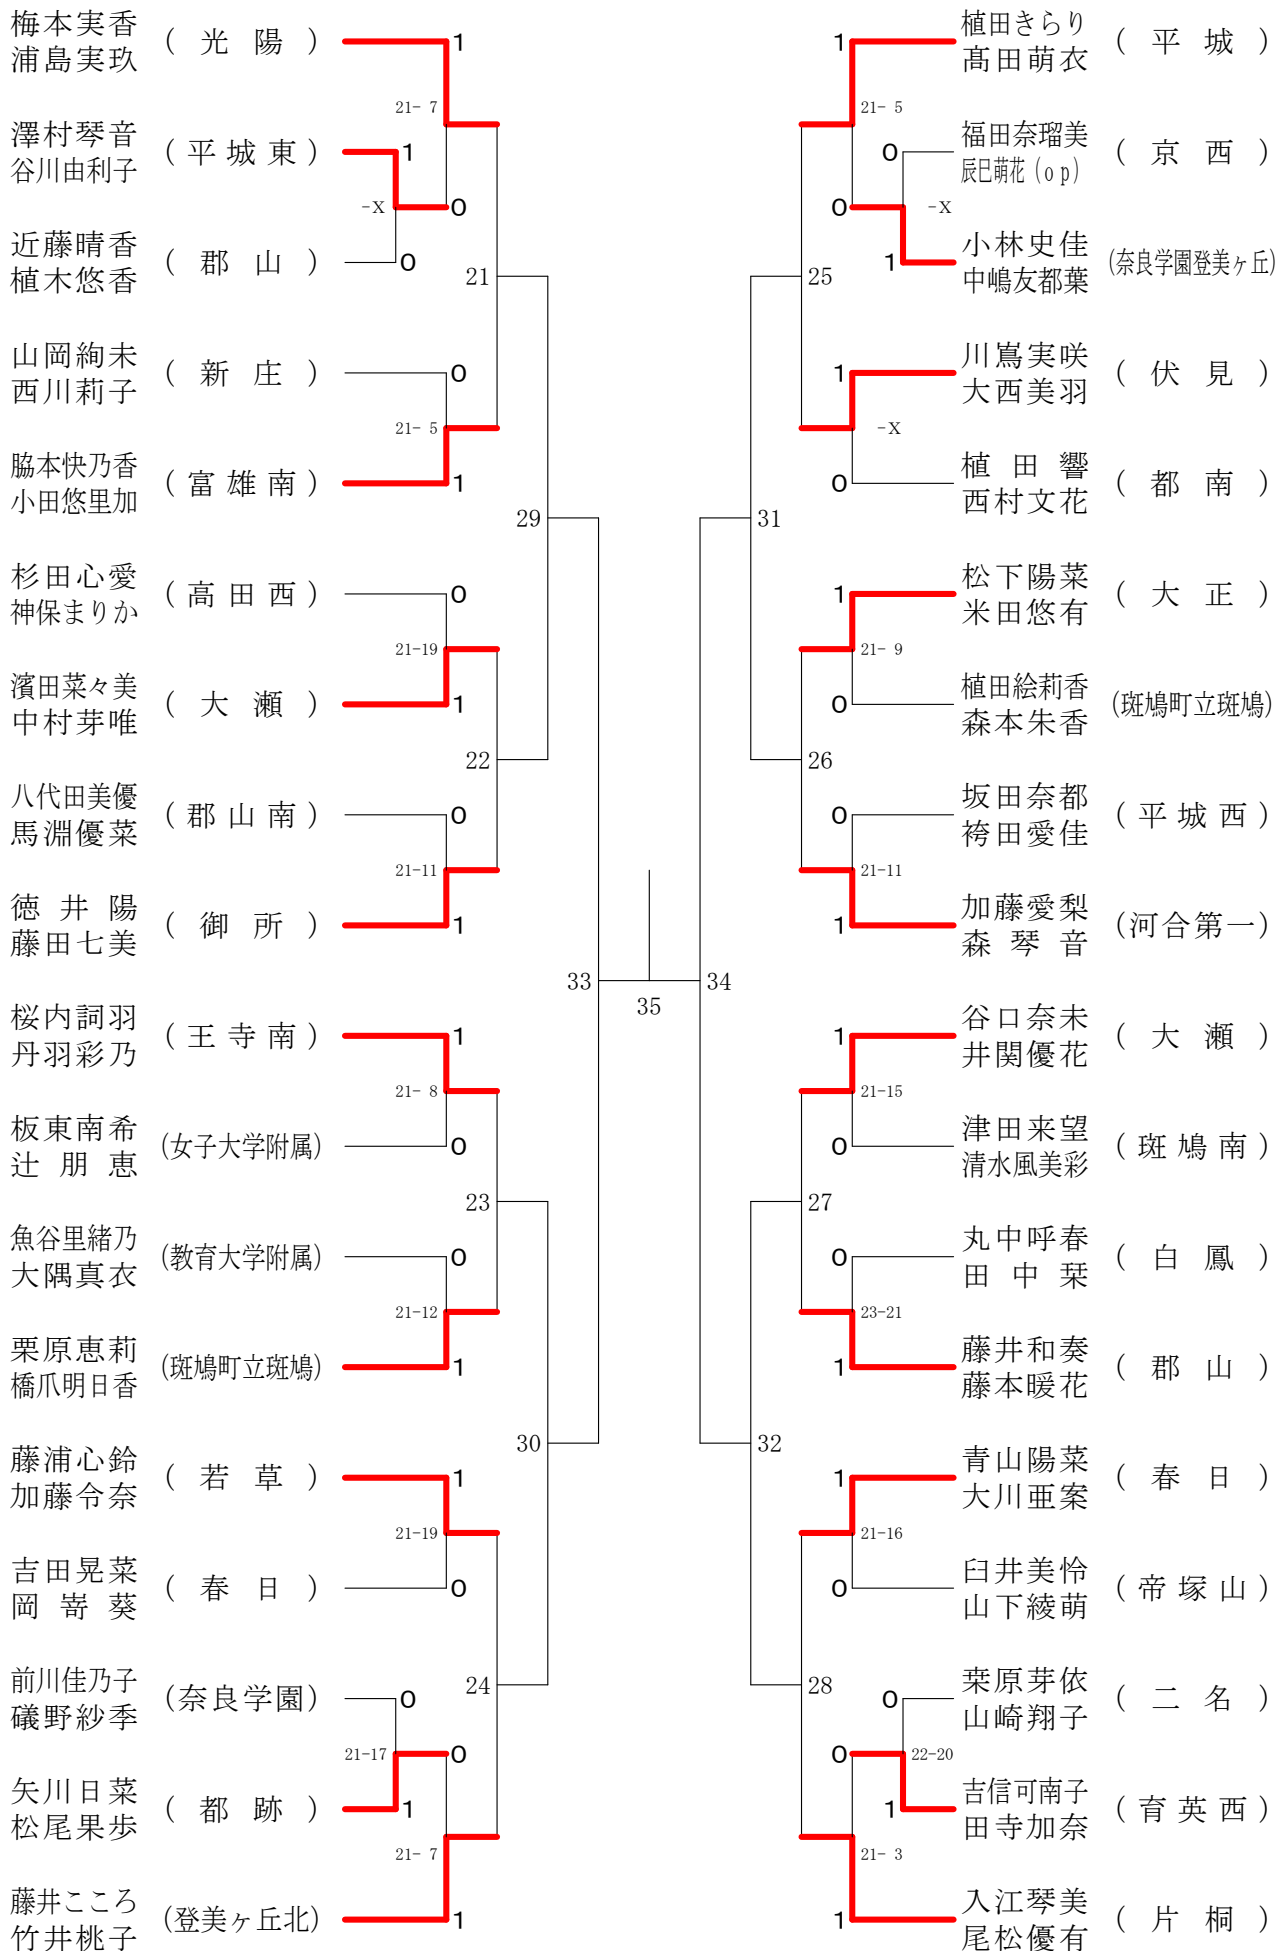

奈良県バドミントンフェスティバル大会 平成30年2月3日-2月10日 田原本中央体育館
女子1年ダブルスA

奈良県バドミントンフェスティバル大会

平成30年2月3日-2月10日 田原本中央体育館

女子1年ダブルスB

奈良県バドミントンフェスティバル大会

平成30年2月3日 - 2月10日 田原本中央体育館

女子1年ダブルスC

女子1年ダブルスD

奈良県バドミントンフェスティバル大会

平成30年2月3日-2月10日 田原本中央体育館

女子1年ダブルスE

奈良県バドミントンフェスティバル大会

平成30年2月3日 - 2月10日

田原本中央体育館

女子1年ダブルスF

奈良県バドミントンフェスティバル大会

平成30年2月3日 - 2月10日

田原本中央体育館

女子2年ダブルスA

奈良県バドミントンフェスティバル大会

平成30年2月3日 - 2月10日 田原本中央体育館

女子2年ダブルスB

奈良県バドミントンフェスティバル大会

平成30年2月3日-2月10日 田原本中央体育館

女子2年ダブルスC

奈良県バドミントンフェスティバル大会

平成30年2月3日-2月10日 田原本中央体育館

女子2年ダブルスD

奈良県バドミントンフェスティバル大会

平成30年2月3日 - 2月10日 田原本中央体育館

女子2年ダブルスE

奈良県バドミントンフェスティバル大会