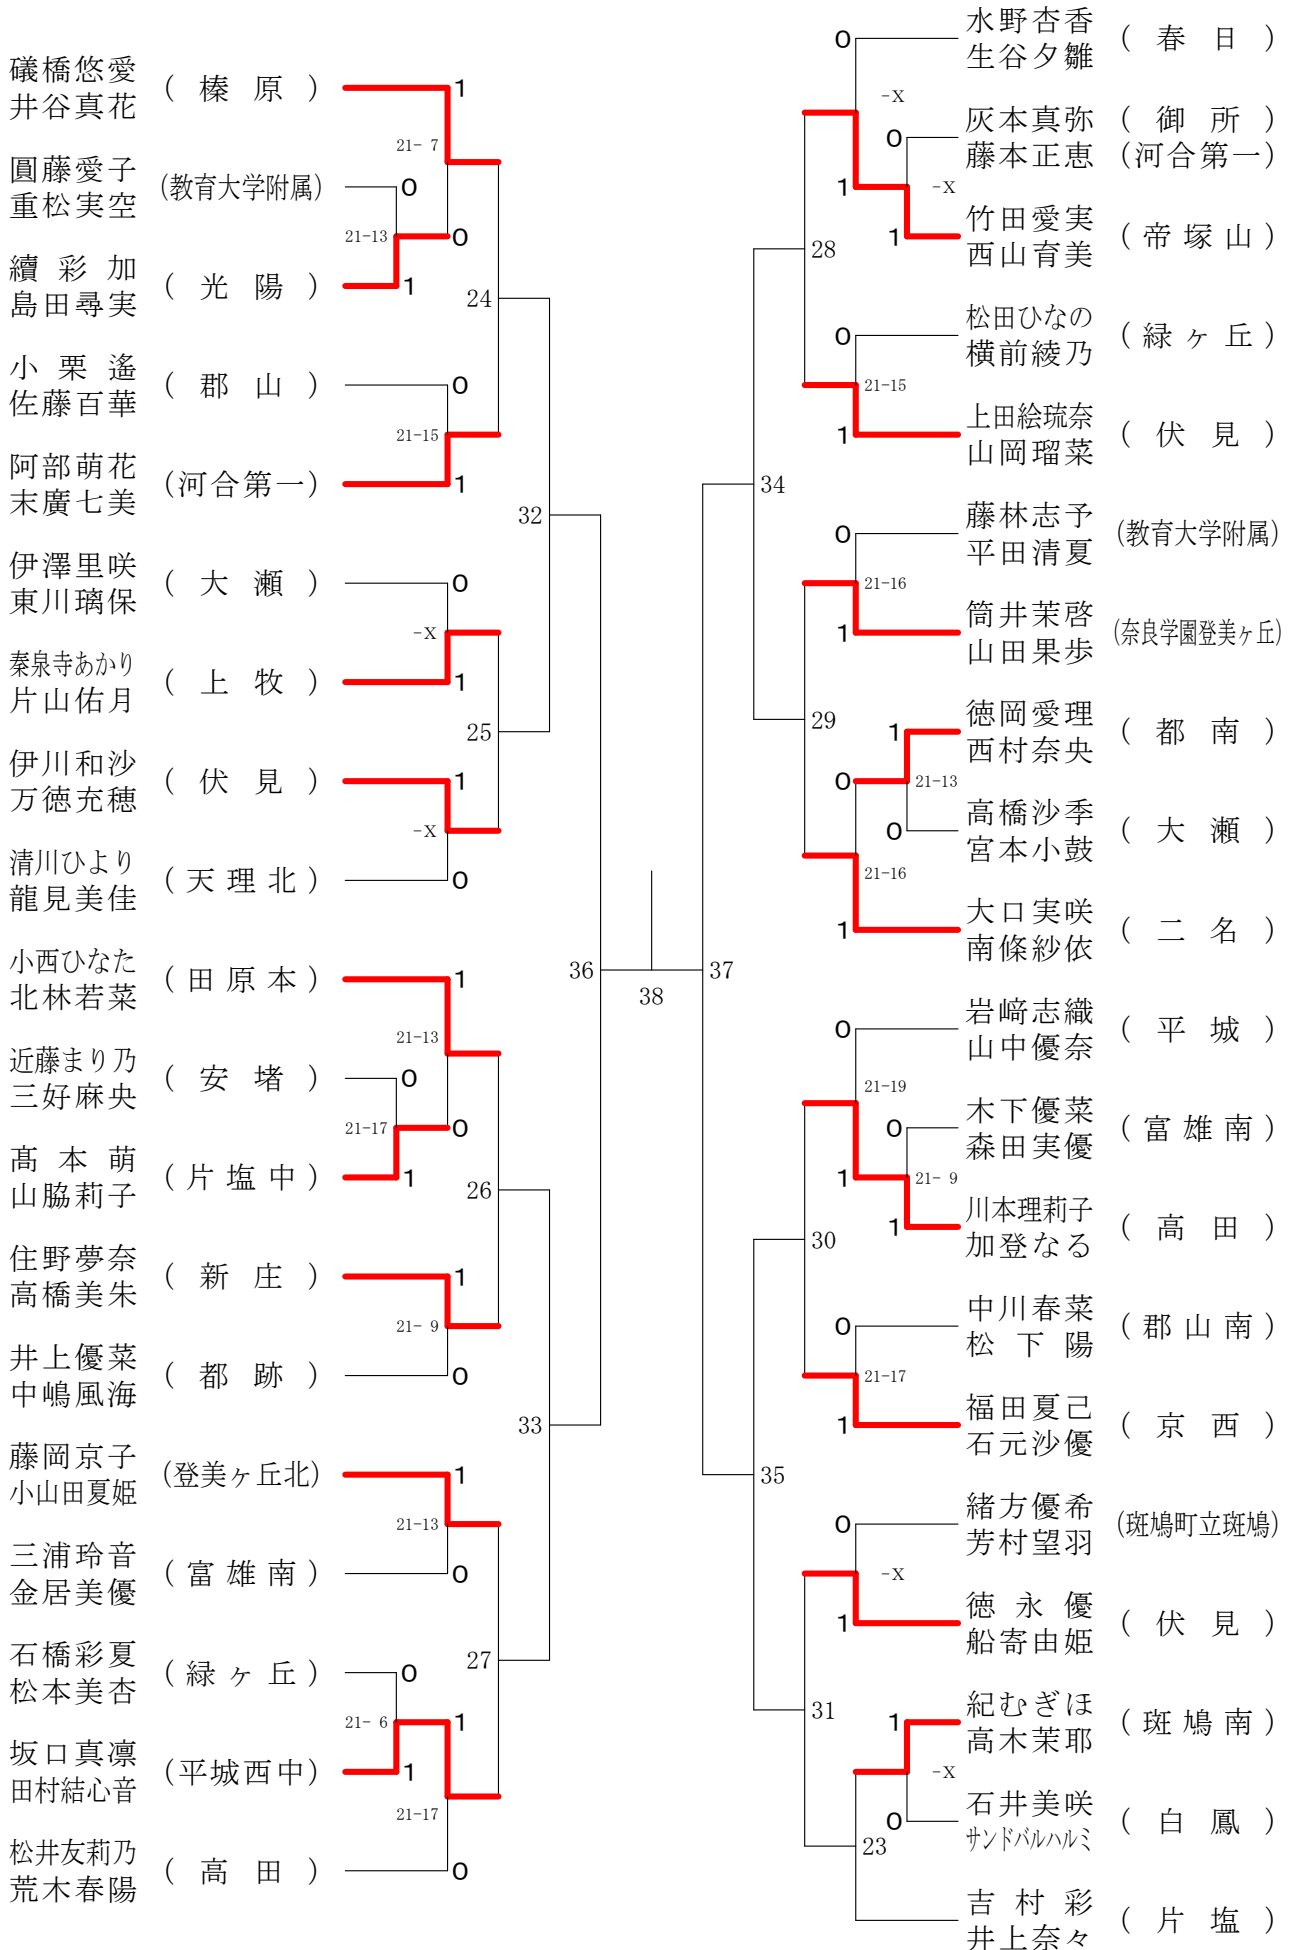

奈良県バドミントンフェスティバル大会 平成30年2月3日-2月10日 田原本中央体育館
女子1年ダブルスA

奈良県バドミントンフェスティバル大会

平成30年2月3日-2月10日 田原本中央体育館

女子1年ダブルスB

奈良県バドミントンフェスティバル大会

平成30年2月3日 - 2月10日 田原本中央体育館

女子1年ダブルスC

女子1年ダブルスD

奈良県バドミントンフェスティバル大会

平成30年2月3日-2月10日 田原本中央体育館

女子1年ダブルスE

奈良県バドミントンフェスティバル大会

平成30年2月3日 - 2月10日

田原本中央体育館

女子1年ダブルスF

奈良県バドミントンフェスティバル大会

平成30年2月3日 - 2月10日

田原本中央体育館

女子2年ダブルスA

奈良県バドミントンフェスティバル大会

平成30年2月3日 - 2月10日 田原本中央体育館

女子2年ダブルスB

奈良県バドミントンフェスティバル大会

平成30年2月3日-2月10日 田原本中央体育館

女子2年ダブルスC

奈良県バドミントンフェスティバル大会

平成30年2月3日-2月10日 田原本中央体育館

女子2年ダブルスD

奈良県バドミントンフェスティバル大会

平成30年2月3日 - 2月10日 田原本中央体育館

女子2年ダブルスE

奈良県バドミントンフェスティバル大会