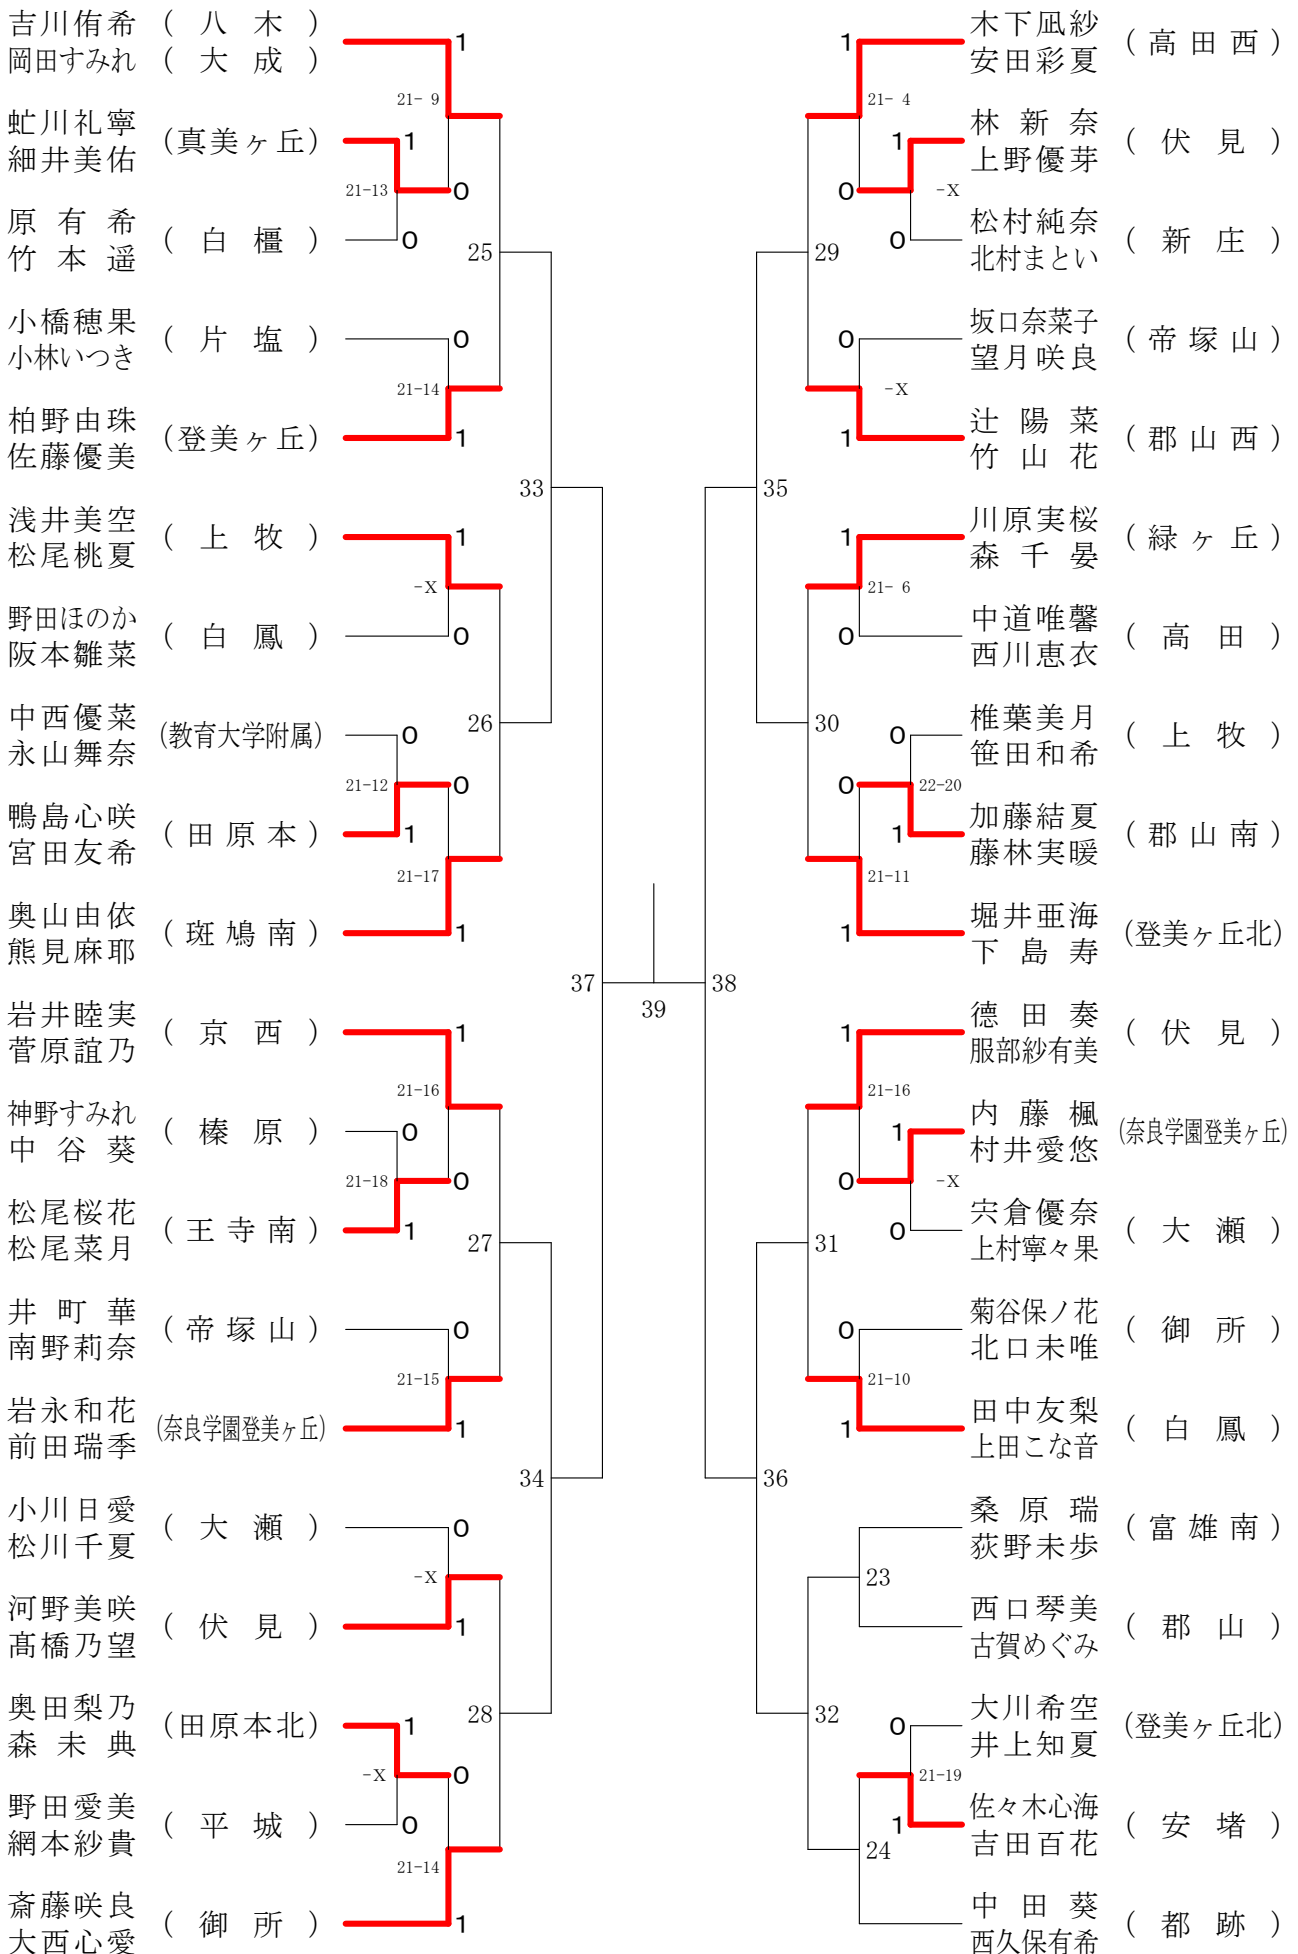

奈良県バドミントンフェスティバル大会 平成30年2月3日-2月10日 田原本中央体育館
女子1年ダブルスA

奈良県バドミントンフェスティバル大会

平成30年2月3日-2月10日 田原本中央体育館

女子1年ダブルスB

奈良県バドミントンフェスティバル大会

平成30年2月3日 - 2月10日 田原本中央体育館

女子1年ダブルスC

女子1年ダブルスD

奈良県バドミントンフェスティバル大会

平成30年2月3日-2月10日 田原本中央体育館

女子1年ダブルスE

奈良県バドミントンフェスティバル大会

平成30年2月3日 - 2月10日

田原本中央体育館

女子1年ダブルスF

奈良県バドミントンフェスティバル大会

平成30年2月3日 - 2月10日

田原本中央体育館

女子2年ダブルスA

奈良県バドミントンフェスティバル大会

平成30年2月3日 - 2月10日 田原本中央体育館

女子2年ダブルスB

奈良県バドミントンフェスティバル大会

平成30年2月3日-2月10日 田原本中央体育館

女子2年ダブルスC

奈良県バドミントンフェスティバル大会

平成30年2月3日-2月10日 田原本中央体育館

女子2年ダブルスD

奈良県バドミントンフェスティバル大会

平成30年2月3日 - 2月10日 田原本中央体育館

女子2年ダブルスE

奈良県バドミントンフェスティバル大会