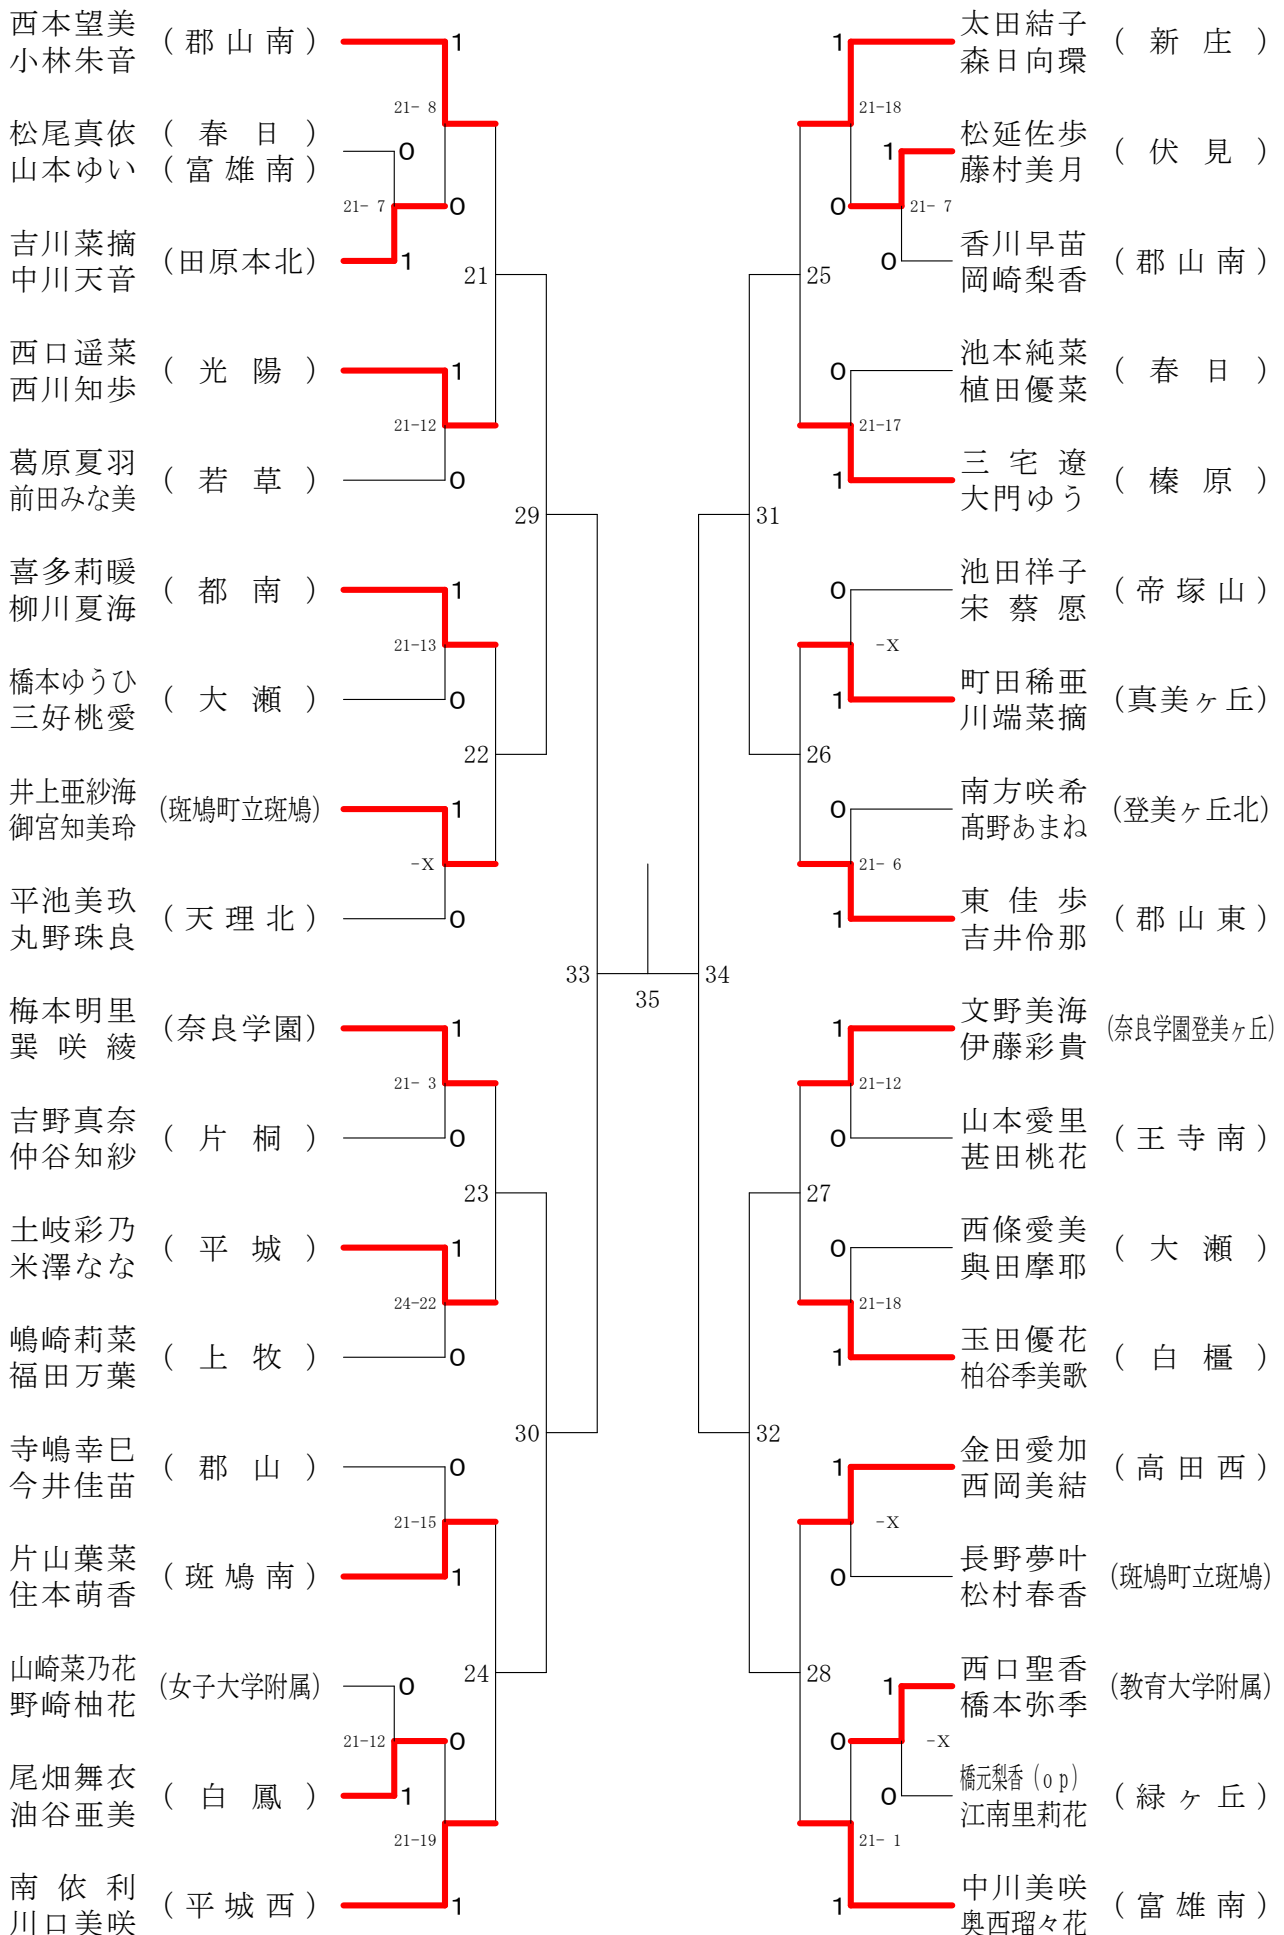

奈良県バドミントンフェスティバル大会 平成30年2月3日-2月10日 田原本中央体育館
女子1年ダブルスA

奈良県バドミントンフェスティバル大会

平成30年2月3日-2月10日 田原本中央体育館

女子1年ダブルスB

奈良県バドミントンフェスティバル大会

平成30年2月3日 - 2月10日 田原本中央体育館

女子1年ダブルスC

女子1年ダブルスD

奈良県バドミントンフェスティバル大会

平成30年2月3日-2月10日 田原本中央体育館

女子1年ダブルスE

奈良県バドミントンフェスティバル大会

平成30年2月3日 - 2月10日

田原本中央体育館

女子1年ダブルスF

奈良県バドミントンフェスティバル大会

平成30年2月3日 - 2月10日

田原本中央体育館

女子2年ダブルスA

奈良県バドミントンフェスティバル大会

平成30年2月3日 - 2月10日 田原本中央体育館

女子2年ダブルスB

奈良県バドミントンフェスティバル大会

平成30年2月3日-2月10日 田原本中央体育館

女子2年ダブルスC

奈良県バドミントンフェスティバル大会

平成30年2月3日-2月10日 田原本中央体育館

女子2年ダブルスD

奈良県バドミントンフェスティバル大会

平成30年2月3日 - 2月10日 田原本中央体育館

女子2年ダブルスE

奈良県バドミントンフェスティバル大会