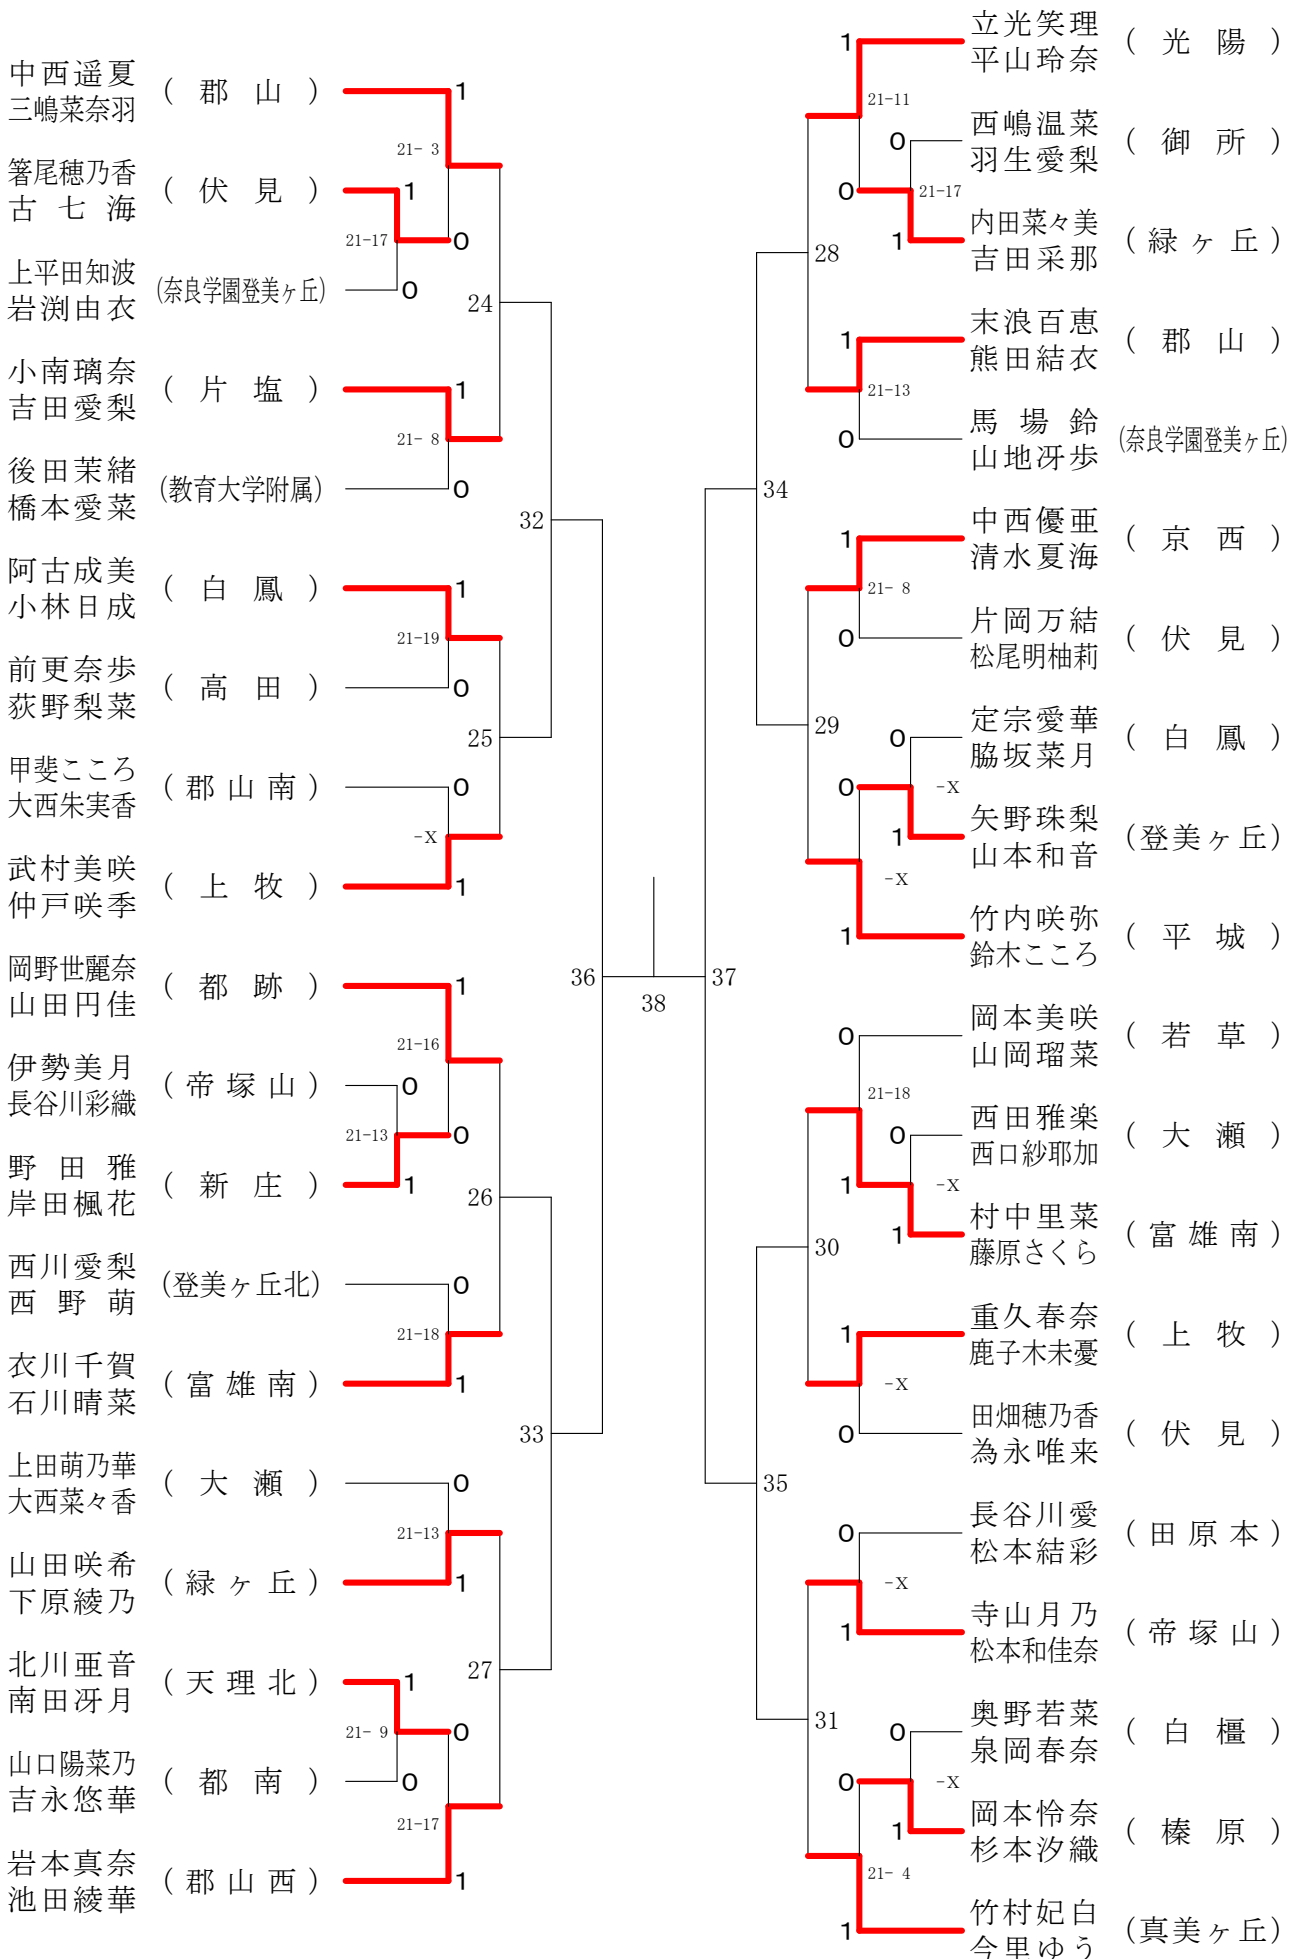

奈良県バドミントンフェスティバル大会 平成30年2月3日-2月10日 田原本中央体育館
女子1年ダブルスA

奈良県バドミントンフェスティバル大会

平成30年2月3日-2月10日 田原本中央体育館

女子1年ダブルスB

奈良県バドミントンフェスティバル大会

平成30年2月3日 - 2月10日 田原本中央体育館

女子1年ダブルスC

女子1年ダブルスD

奈良県バドミントンフェスティバル大会

平成30年2月3日-2月10日 田原本中央体育館

女子1年ダブルスE

奈良県バドミントンフェスティバル大会

平成30年2月3日 - 2月10日

田原本中央体育館

女子1年ダブルスF

奈良県バドミントンフェスティバル大会

平成30年2月3日 - 2月10日

田原本中央体育館

女子2年ダブルスA

奈良県バドミントンフェスティバル大会

平成30年2月3日 - 2月10日 田原本中央体育館

女子2年ダブルスB

奈良県バドミントンフェスティバル大会

平成30年2月3日-2月10日 田原本中央体育館

女子2年ダブルスC

奈良県バドミントンフェスティバル大会

平成30年2月3日-2月10日 田原本中央体育館

女子2年ダブルスD

奈良県バドミントンフェスティバル大会

平成30年2月3日 - 2月10日 田原本中央体育館

女子2年ダブルスE

奈良県バドミントンフェスティバル大会