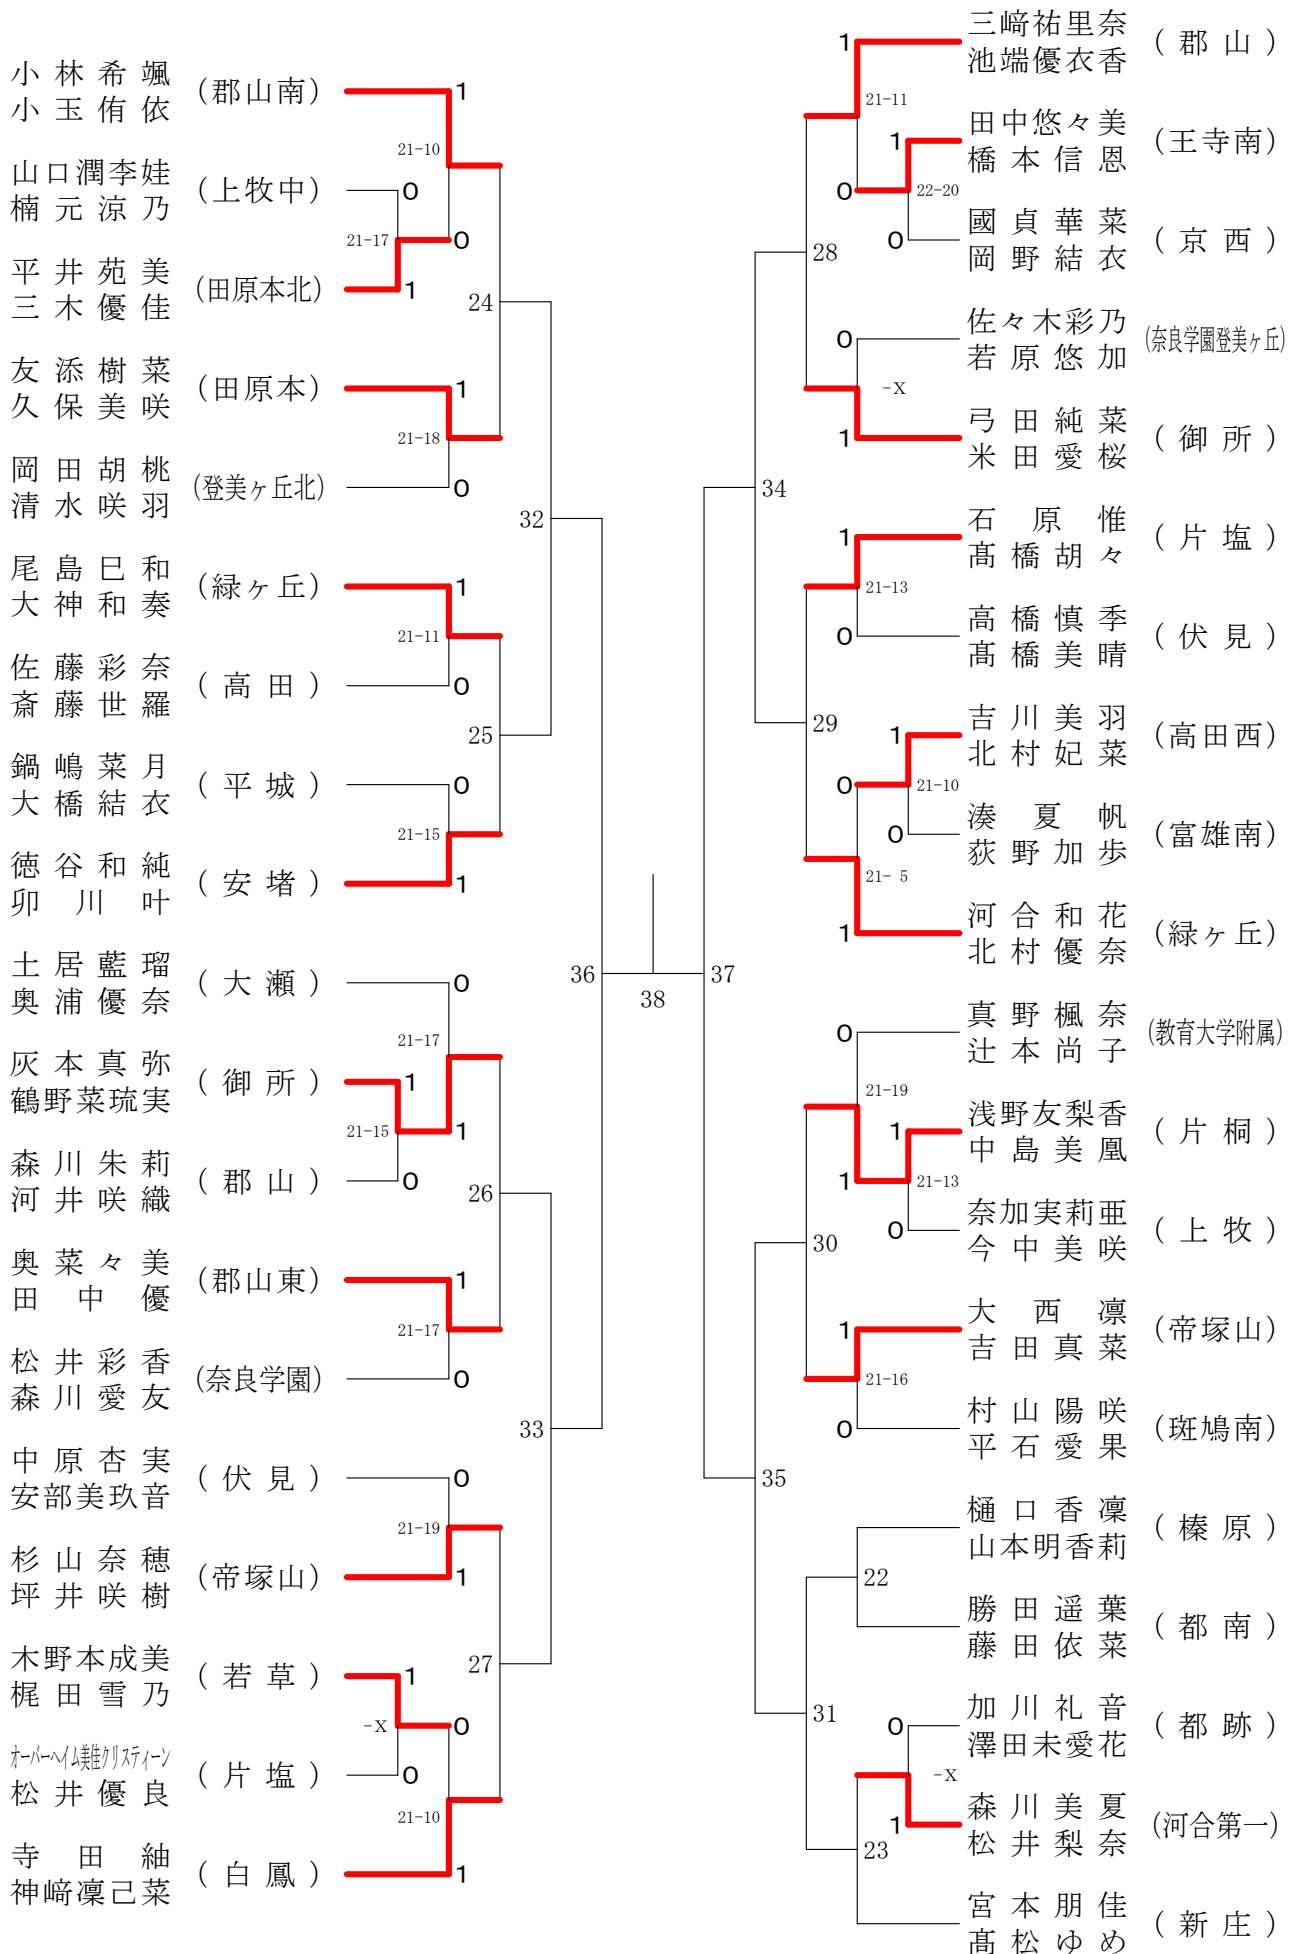

奈良県バドミントンフェスティバル大会 平成30年2月3日-2月10日 田原本中央体育館
女子1年ダブルスA

奈良県バドミントンフェスティバル大会

平成30年2月3日-2月10日 田原本中央体育館

女子1年ダブルスB

奈良県バドミントンフェスティバル大会

平成30年2月3日 - 2月10日 田原本中央体育館

女子1年ダブルスC

女子1年ダブルスD

奈良県バドミントンフェスティバル大会

平成30年2月3日-2月10日 田原本中央体育館

女子1年ダブルスE

奈良県バドミントンフェスティバル大会

平成30年2月3日 - 2月10日

田原本中央体育館

女子1年ダブルスF

奈良県バドミントンフェスティバル大会

平成30年2月3日 - 2月10日

田原本中央体育館

女子2年ダブルスA

奈良県バドミントンフェスティバル大会

平成30年2月3日 - 2月10日 田原本中央体育館

女子2年ダブルスB

奈良県バドミントンフェスティバル大会

平成30年2月3日-2月10日 田原本中央体育館

女子2年ダブルスC

奈良県バドミントンフェスティバル大会

平成30年2月3日-2月10日 田原本中央体育館

女子2年ダブルスD

奈良県バドミントンフェスティバル大会

平成30年2月3日 - 2月10日 田原本中央体育館

女子2年ダブルスE

奈良県バドミントンフェスティバル大会