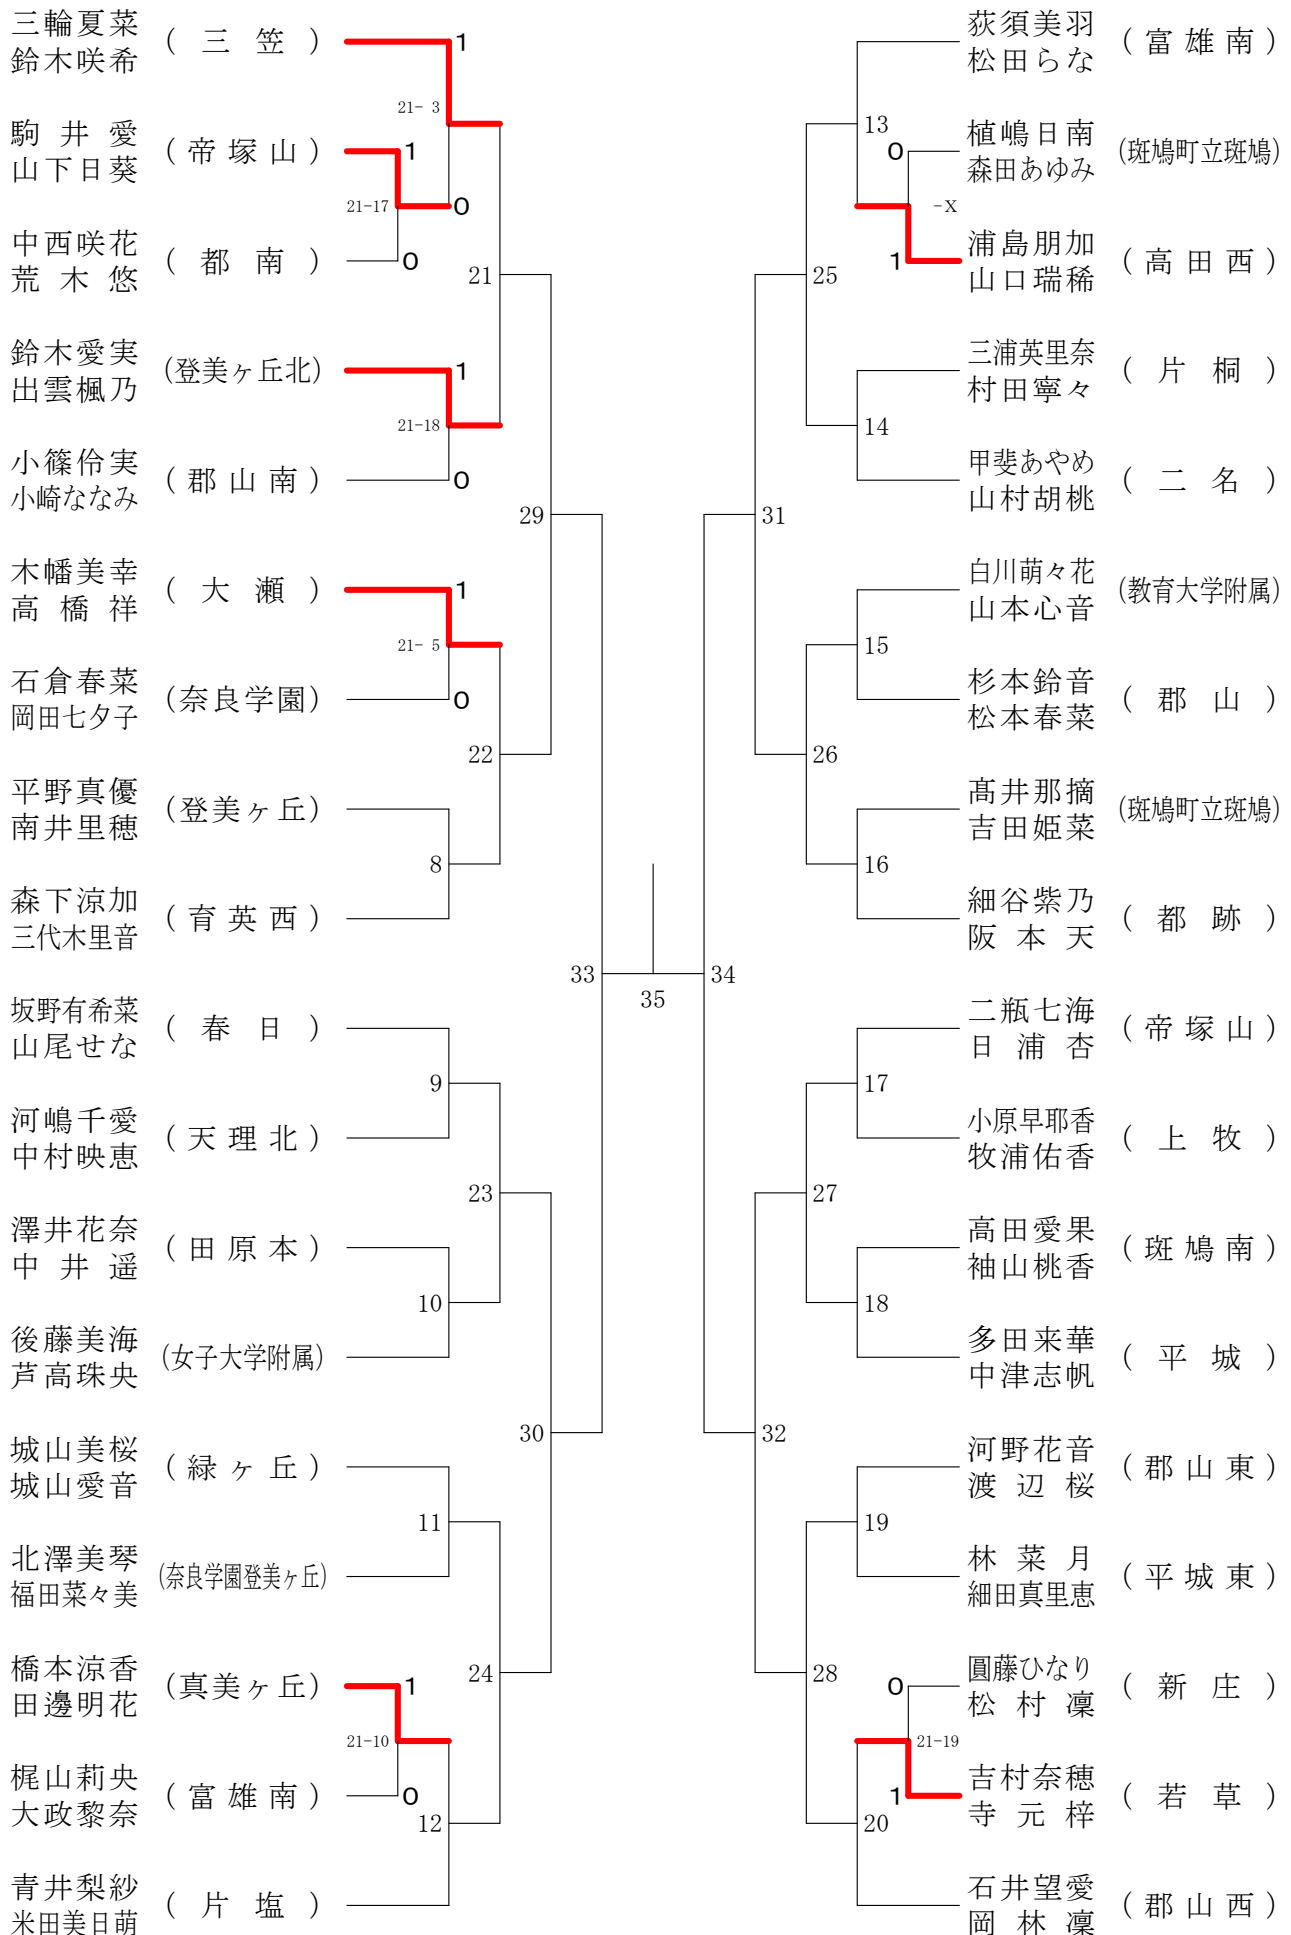

奈良県バドミントンフェスティバル大会 平成30年2月3日-2月10日 田原本中央体育館
女子1年ダブルスA

奈良県バドミントンフェスティバル大会

平成30年2月3日-2月10日 田原本中央体育館

女子1年ダブルスB

奈良県バドミントンフェスティバル大会

平成30年2月3日 - 2月10日 田原本中央体育館

女子1年ダブルスC

女子1年ダブルスD

奈良県バドミントンフェスティバル大会

平成30年2月3日-2月10日 田原本中央体育館

女子1年ダブルスE

奈良県バドミントンフェスティバル大会

平成30年2月3日 - 2月10日

田原本中央体育館

女子1年ダブルスF

奈良県バドミントンフェスティバル大会

平成30年2月3日 - 2月10日

田原本中央体育館

女子2年ダブルスA

奈良県バドミントンフェスティバル大会

平成30年2月3日 - 2月10日 田原本中央体育館

女子2年ダブルスB

奈良県バドミントンフェスティバル大会

平成30年2月3日-2月10日 田原本中央体育館

女子2年ダブルスC

奈良県バドミントンフェスティバル大会

平成30年2月3日-2月10日 田原本中央体育館

女子2年ダブルスD

奈良県バドミントンフェスティバル大会

平成30年2月3日 - 2月10日 田原本中央体育館

女子2年ダブルスE

奈良県バドミントンフェスティバル大会