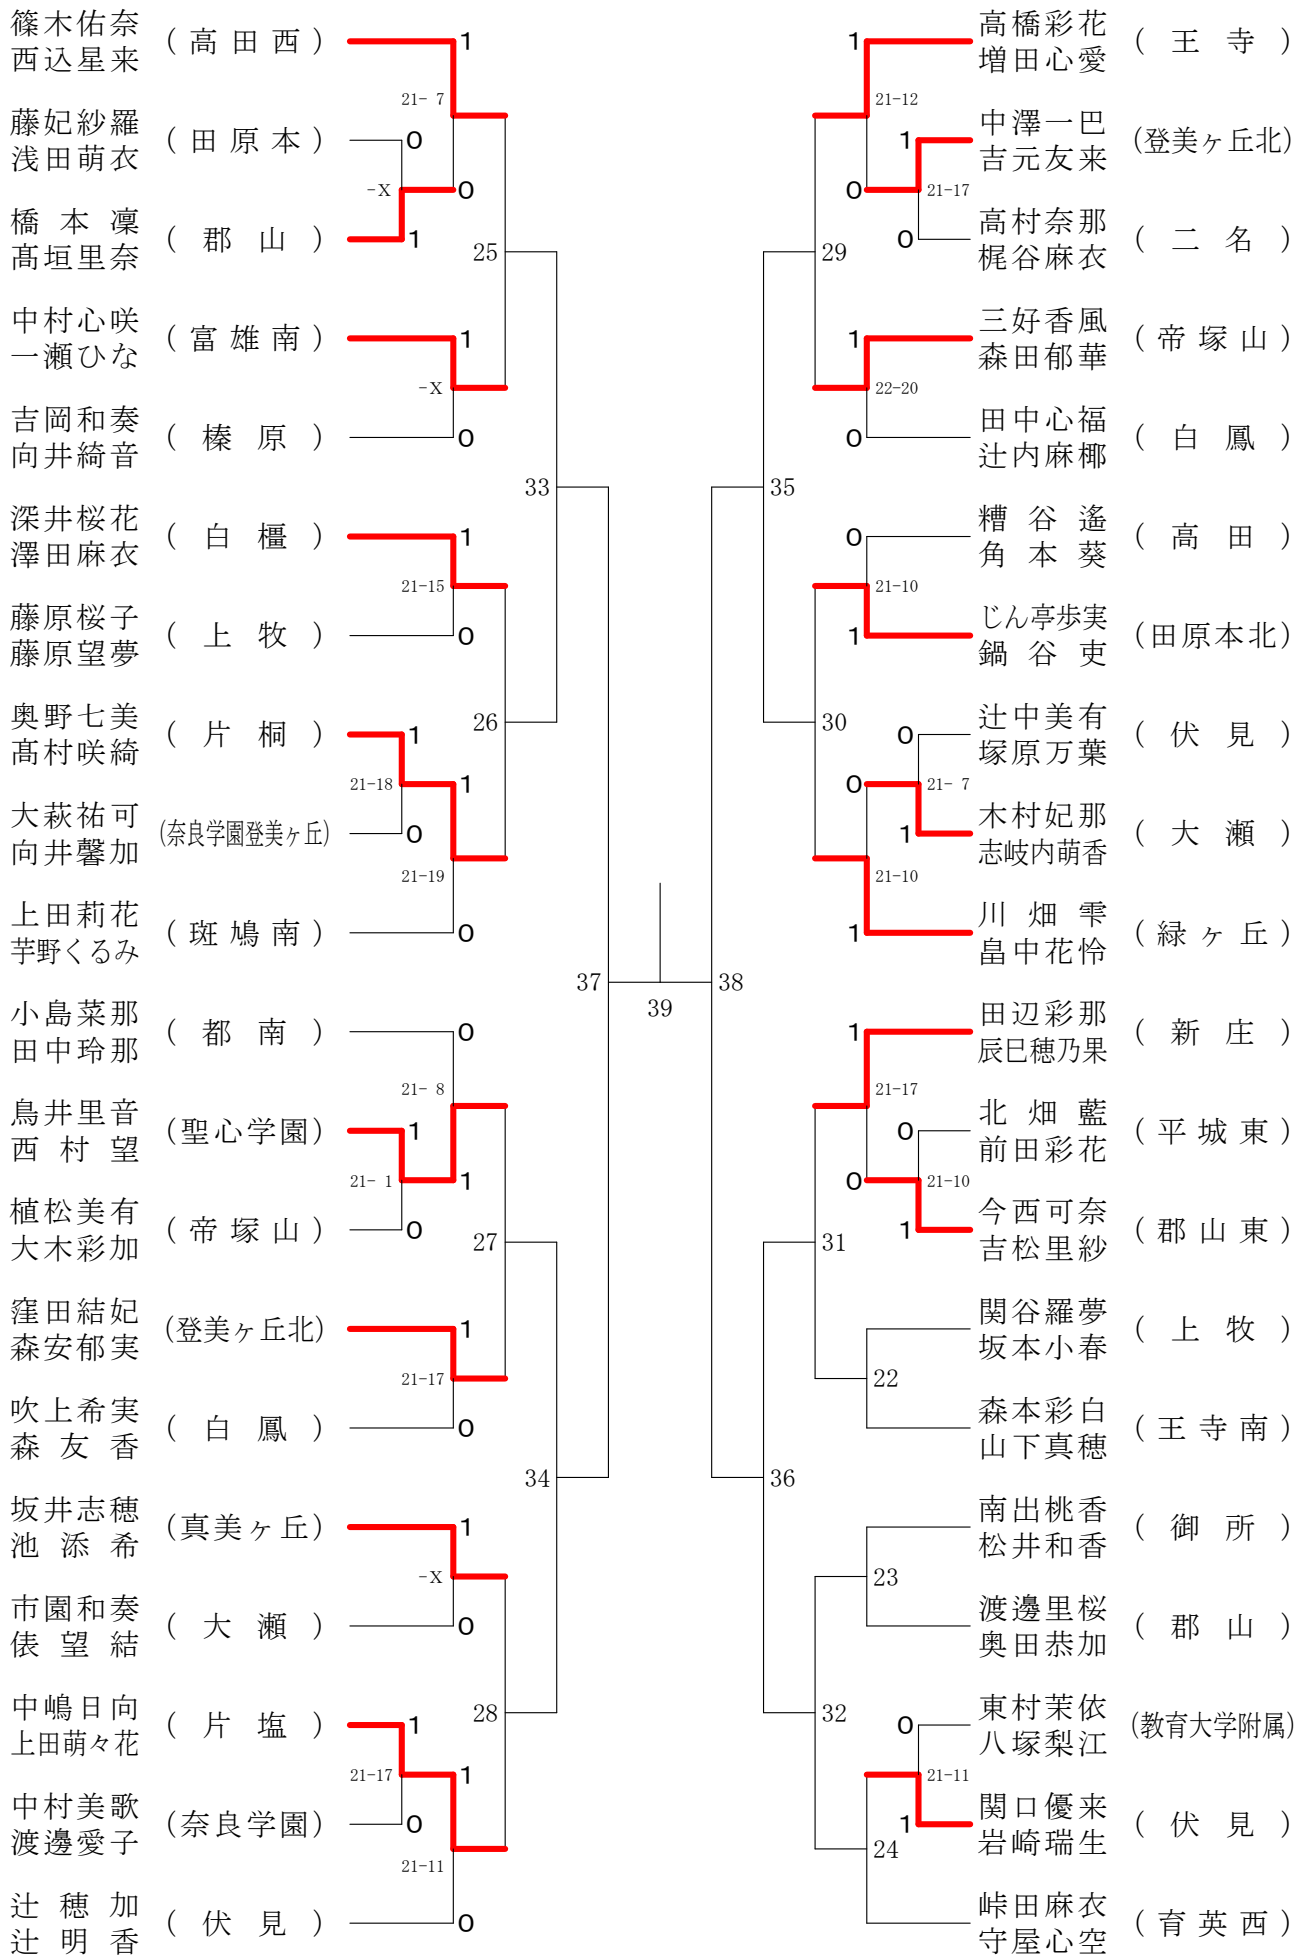

奈良県バドミントンフェスティバル大会 平成30年2月3日-2月10日 田原本中央体育館
女子1年ダブルスA

奈良県バドミントンフェスティバル大会

平成30年2月3日-2月10日 田原本中央体育館

女子1年ダブルスB

奈良県バドミントンフェスティバル大会

平成30年2月3日 - 2月10日 田原本中央体育館

女子1年ダブルスC

女子1年ダブルスD

奈良県バドミントンフェスティバル大会

平成30年2月3日-2月10日 田原本中央体育館

女子1年ダブルスE

奈良県バドミントンフェスティバル大会

平成30年2月3日 - 2月10日

田原本中央体育館

女子1年ダブルスF

奈良県バドミントンフェスティバル大会

平成30年2月3日 - 2月10日

田原本中央体育館

女子2年ダブルスA

奈良県バドミントンフェスティバル大会

平成30年2月3日 - 2月10日 田原本中央体育館

女子2年ダブルスB

奈良県バドミントンフェスティバル大会

平成30年2月3日-2月10日 田原本中央体育館

女子2年ダブルスC

奈良県バドミントンフェスティバル大会

平成30年2月3日-2月10日 田原本中央体育館

女子2年ダブルスD

奈良県バドミントンフェスティバル大会

平成30年2月3日 - 2月10日 田原本中央体育館

女子2年ダブルスE

奈良県バドミントンフェスティバル大会