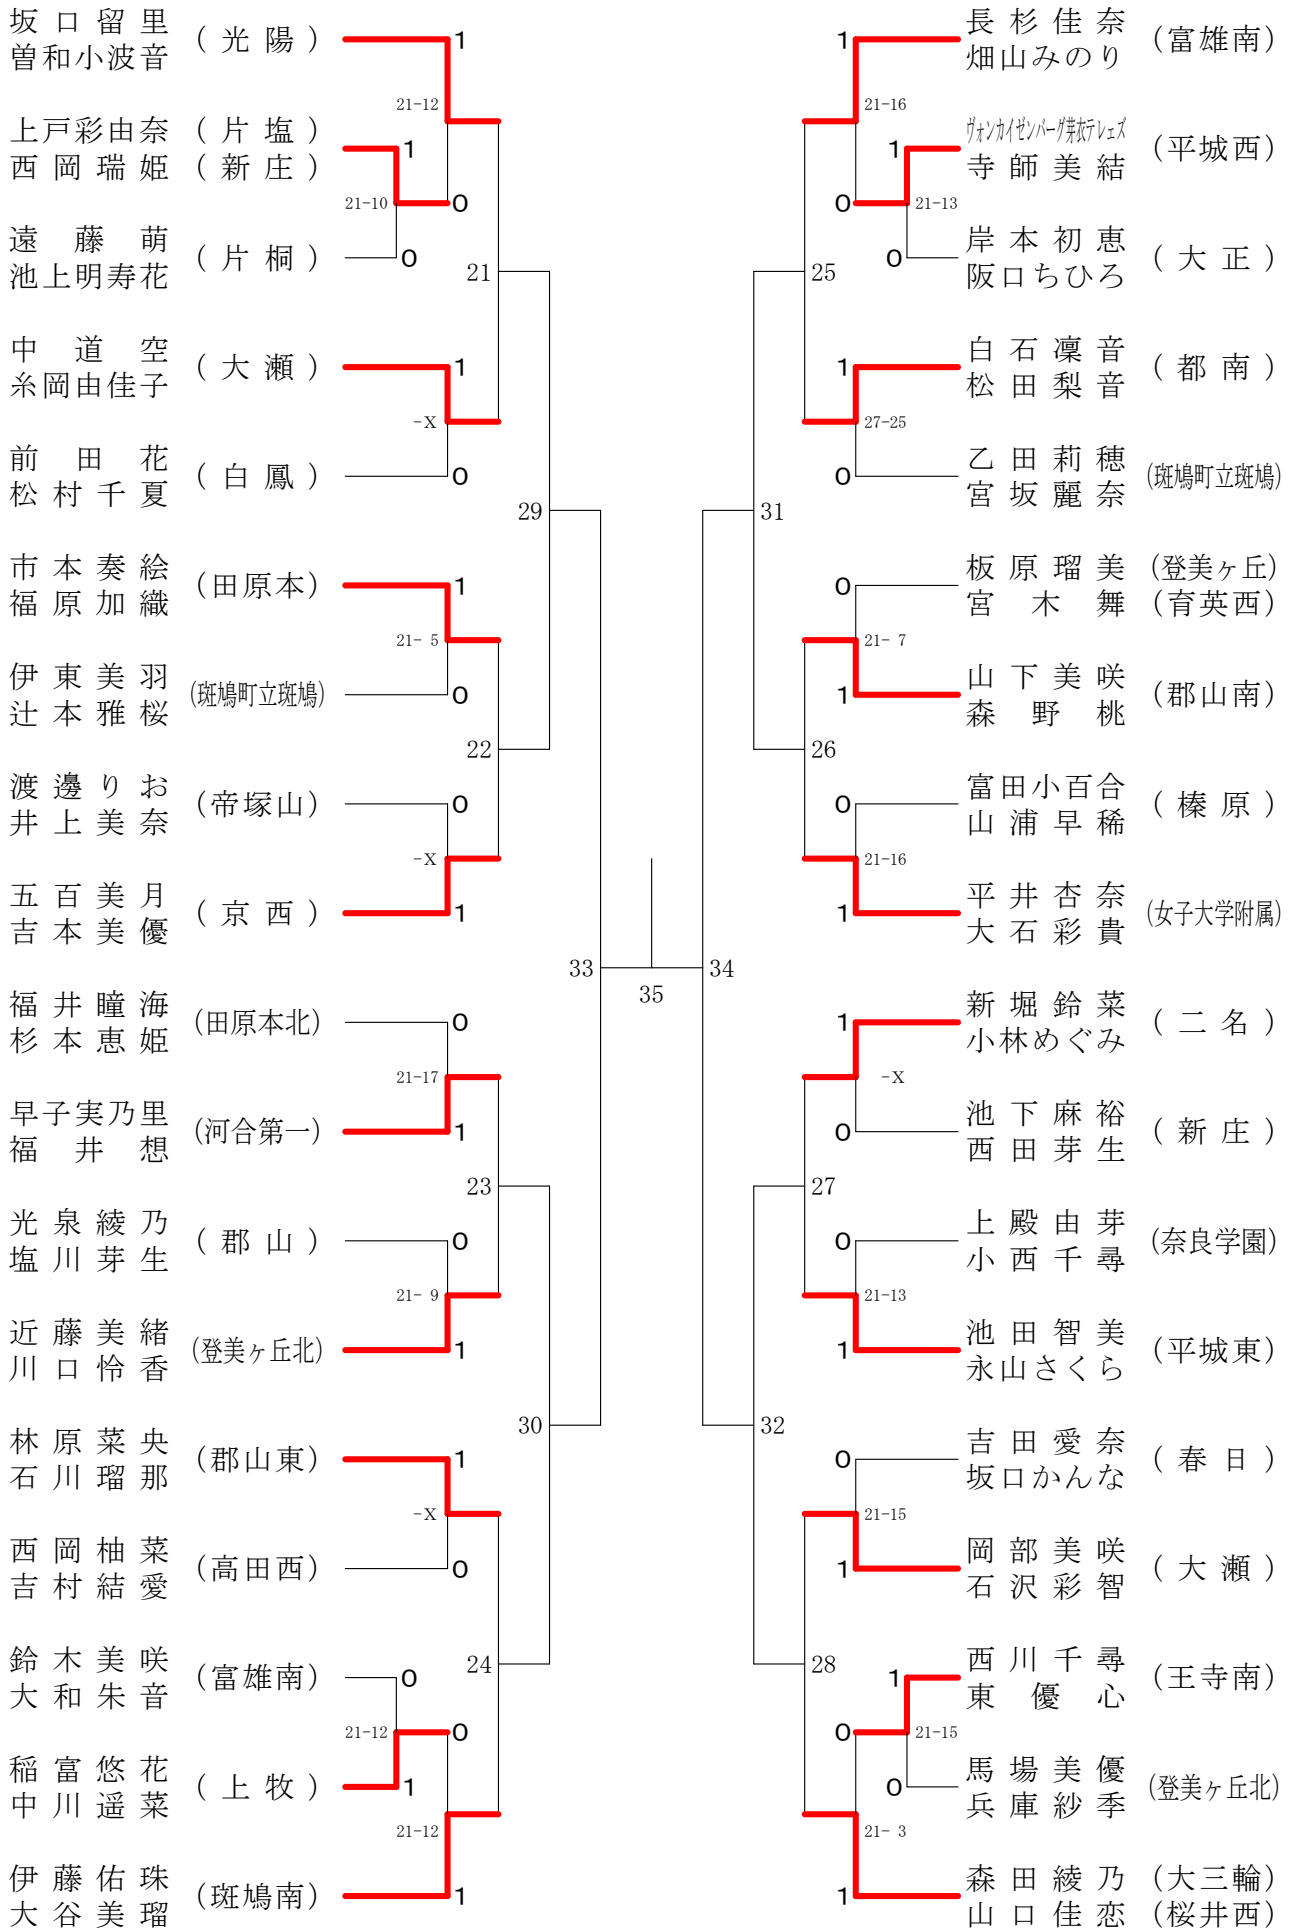

奈良県バドミントンフェスティバル大会 平成30年2月3日-2月10日 田原本中央体育館
女子1年ダブルスA

奈良県バドミントンフェスティバル大会

平成30年2月3日-2月10日 田原本中央体育館

女子1年ダブルスB

奈良県バドミントンフェスティバル大会

平成30年2月3日 - 2月10日 田原本中央体育館

女子1年ダブルスC

女子1年ダブルスD

奈良県バドミントンフェスティバル大会

平成30年2月3日-2月10日 田原本中央体育館

女子1年ダブルスE

奈良県バドミントンフェスティバル大会

平成30年2月3日 - 2月10日

田原本中央体育館

女子1年ダブルスF

奈良県バドミントンフェスティバル大会

平成30年2月3日 - 2月10日

田原本中央体育館

女子2年ダブルスA

奈良県バドミントンフェスティバル大会

平成30年2月3日 - 2月10日 田原本中央体育館

女子2年ダブルスB

奈良県バドミントンフェスティバル大会

平成30年2月3日-2月10日 田原本中央体育館

女子2年ダブルスC

奈良県バドミントンフェスティバル大会

平成30年2月3日-2月10日 田原本中央体育館

女子2年ダブルスD

奈良県バドミントンフェスティバル大会

平成30年2月3日 - 2月10日 田原本中央体育館

女子2年ダブルスE

奈良県バドミントンフェスティバル大会