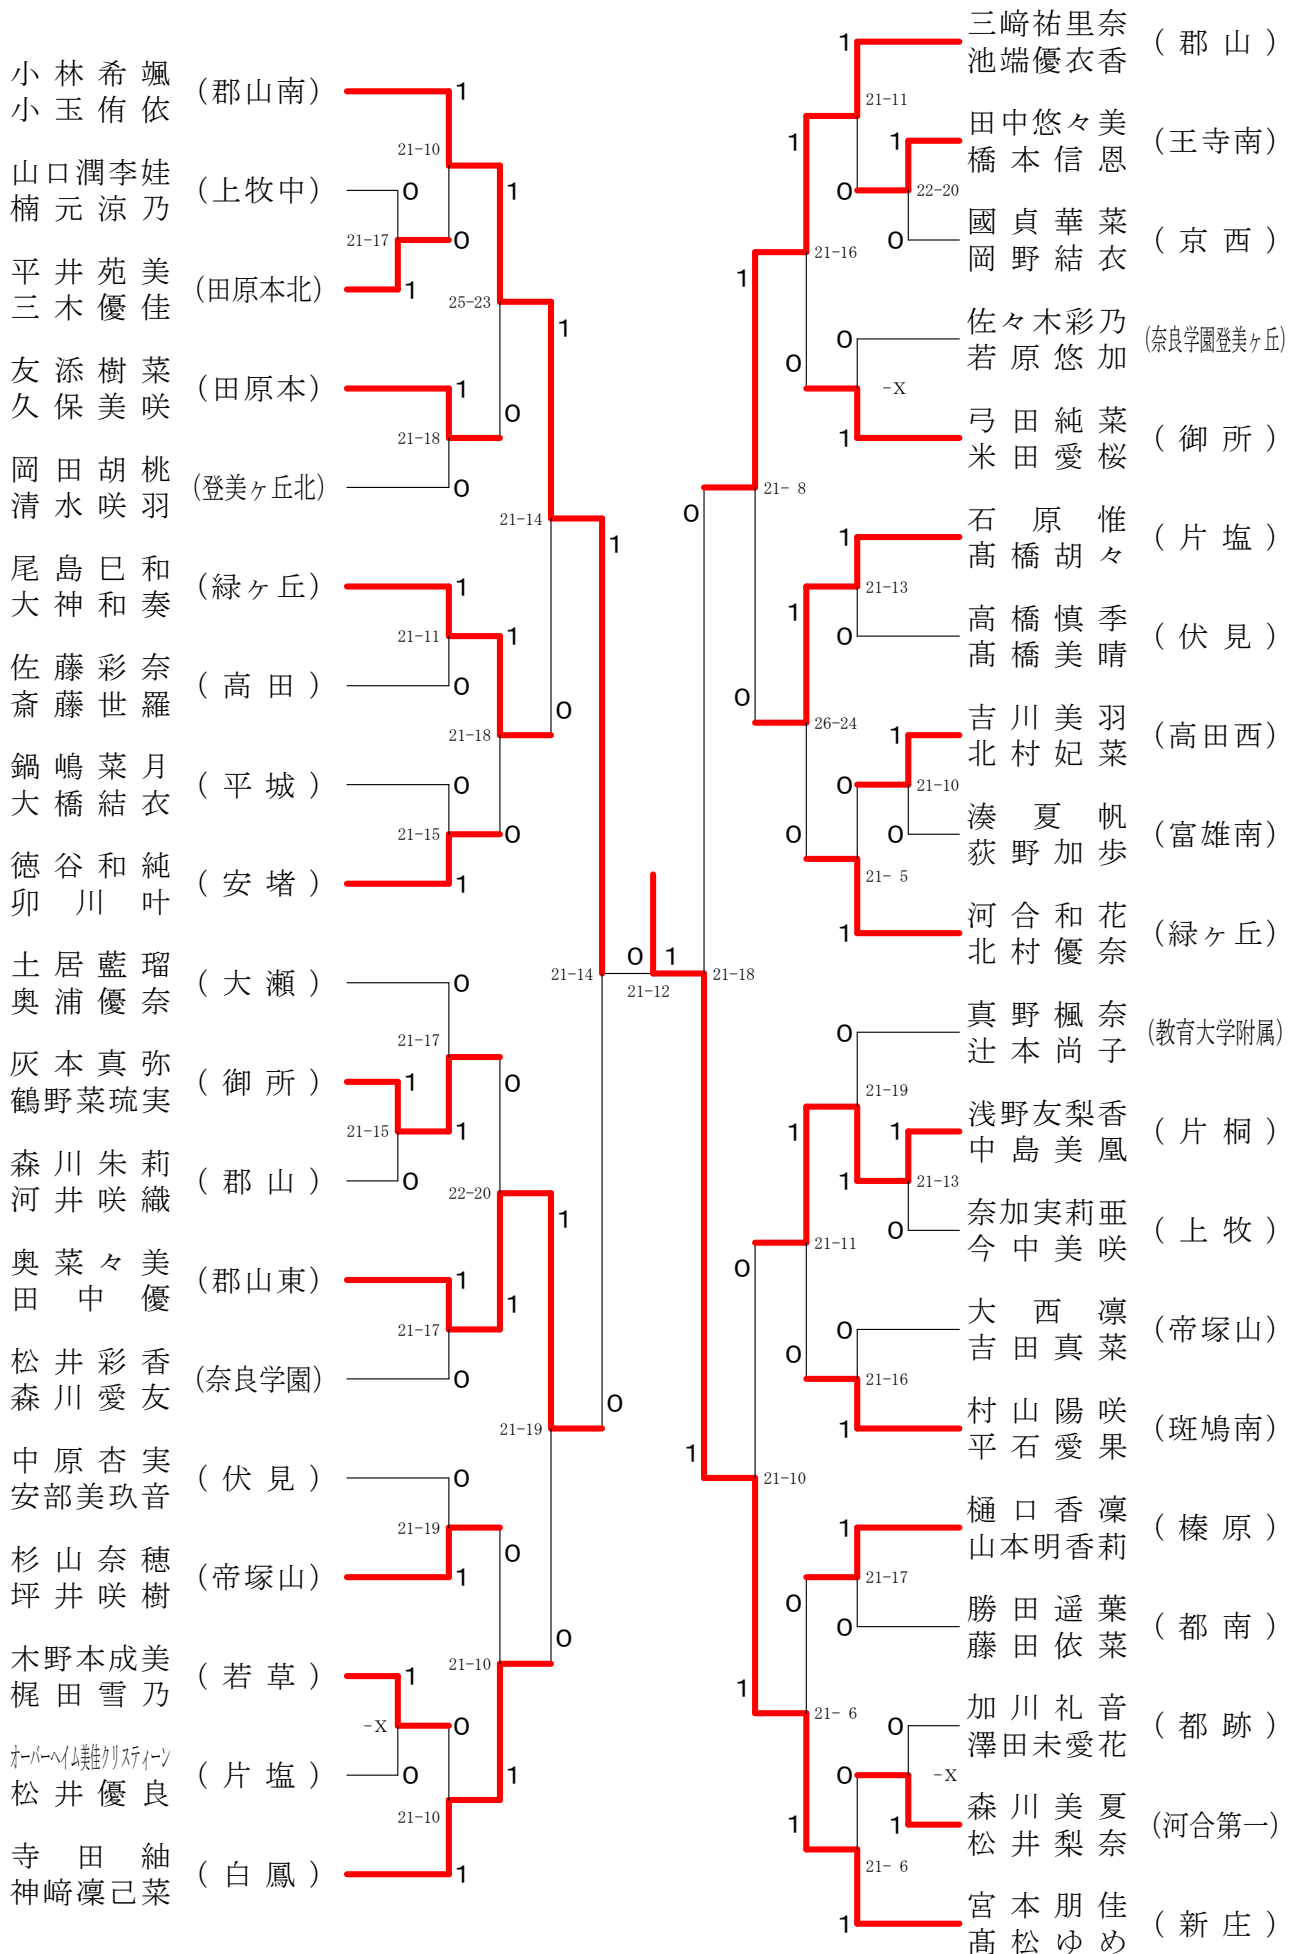

奈良県バドミントンフェスティバル大会 平成30年2月3日-2月10日 田原本中央体育館
女子1年ダブルスA

奈良県バドミントンフェスティバル大会

平成30年2月3日-2月10日 田原本中央体育館

女子1年ダブルスB

奈良県バドミントンフェスティバル大会

平成30年2月3日 - 2月10日 田原本中央体育館

女子1年ダブルスC

女子1年ダブルスD

女子1年ダブルスE

奈良県バドミントンフェスティバル大会

平成30年2月3日 - 2月10日

田原本中央体育館

女子1年ダブルスF

奈良県バドミントンフェスティバル大会

平成30年2月3日-2月10日

田原本中央体育館

女子2年ダブルスA

奈良県バドミントンフェスティバル大会

平成30年2月3日-2月10日 田原本中央体育館

女子2年ダブルスB

奈良県バドミントンフェスティバル大会

平成30年2月3日-2月10日 田原本中央体育館

女子2年ダブルスE

奈良県バドミントンフェスティバル大会

平成30年2月3日 - 2月10日 田原本中央体育館

女子2年ダブルスF