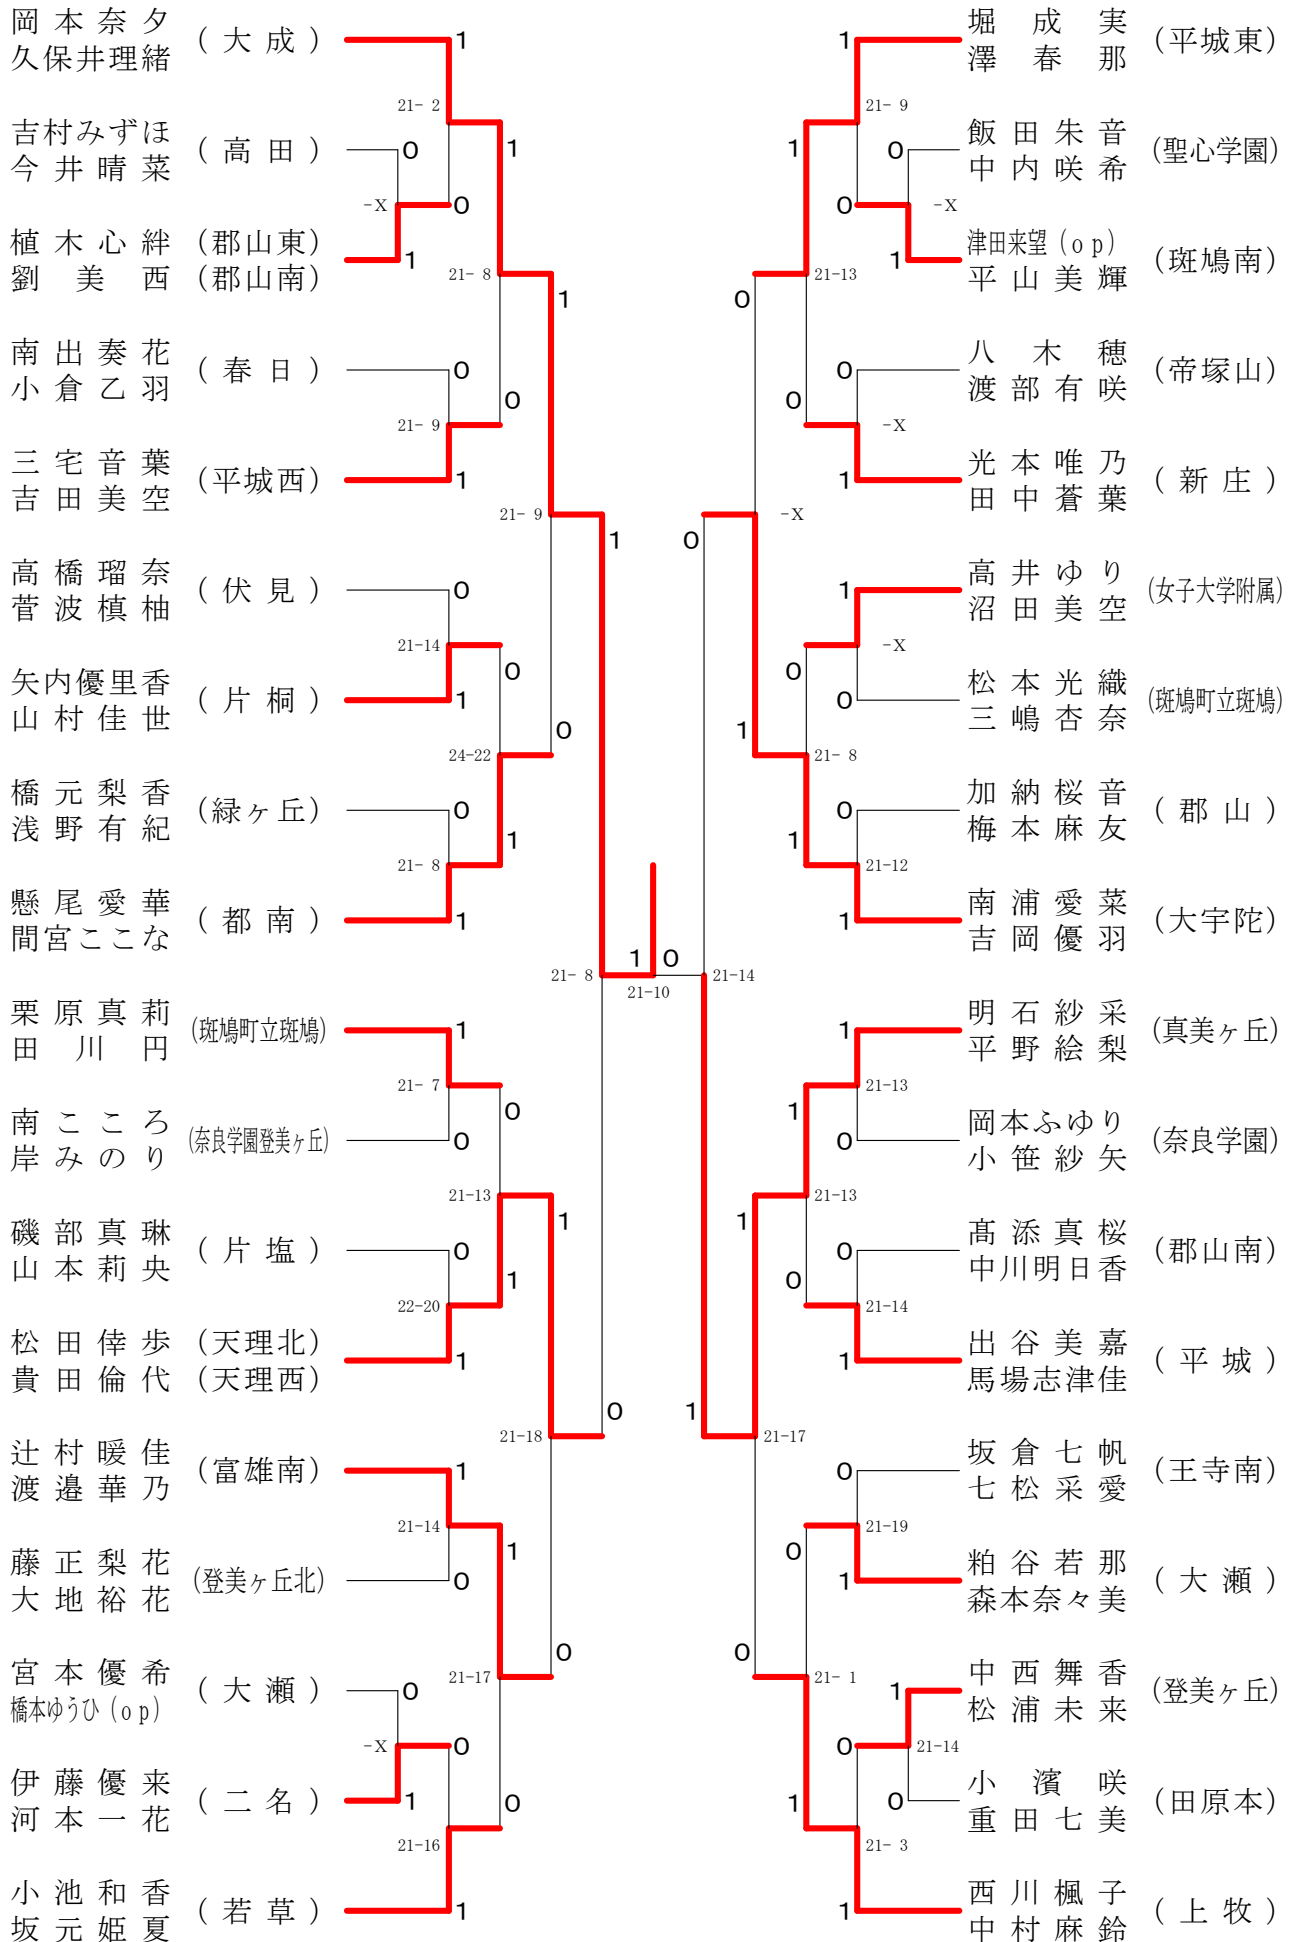

奈良県バドミントンフェスティバル大会 平成30年2月3日-2月10日 田原本中央体育館
女子1年ダブルスA

奈良県バドミントンフェスティバル大会

平成30年2月3日-2月10日 田原本中央体育館

女子1年ダブルスB

奈良県バドミントンフェスティバル大会

平成30年2月3日 - 2月10日 田原本中央体育館

女子1年ダブルスC

女子1年ダブルスD

女子1年ダブルスE

奈良県バドミントンフェスティバル大会

平成30年2月3日 - 2月10日

田原本中央体育館

女子1年ダブルスF

奈良県バドミントンフェスティバル大会

平成30年2月3日-2月10日

田原本中央体育館

女子2年ダブルスA

奈良県バドミントンフェスティバル大会

平成30年2月3日-2月10日 田原本中央体育館

女子2年ダブルスB

奈良県バドミントンフェスティバル大会

平成30年2月3日-2月10日 田原本中央体育館

女子2年ダブルスE

奈良県バドミントンフェスティバル大会

平成30年2月3日 - 2月10日 田原本中央体育館

女子2年ダブルスF