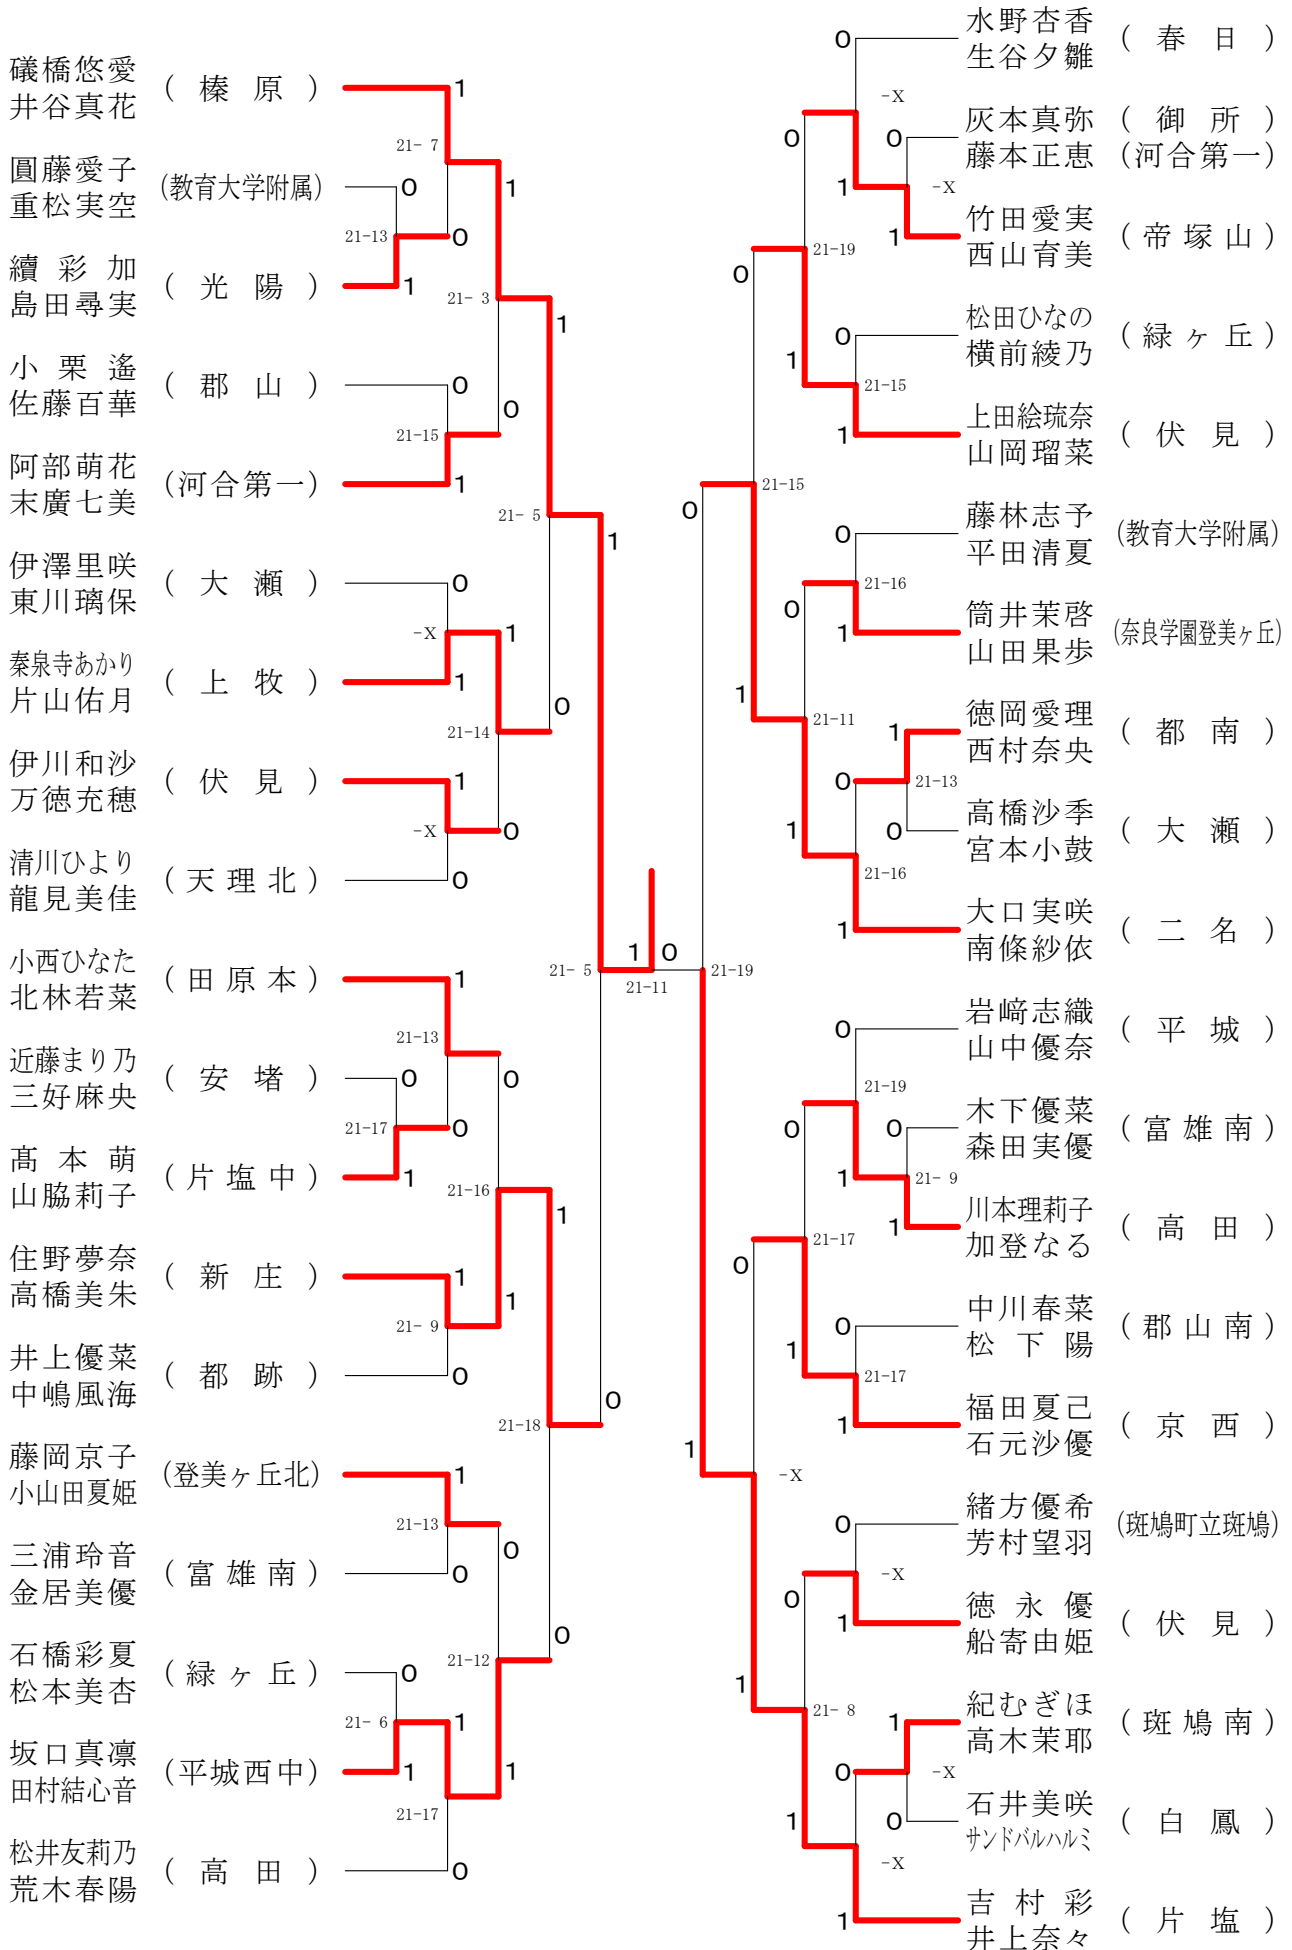

奈良県バドミントンフェスティバル大会 平成30年2月3日-2月10日 田原本中央体育館
女子1年ダブルスA

奈良県バドミントンフェスティバル大会

平成30年2月3日-2月10日 田原本中央体育館

女子1年ダブルスB

奈良県バドミントンフェスティバル大会

平成30年2月3日 - 2月10日 田原本中央体育館

女子1年ダブルスC

女子1年ダブルスD

女子1年ダブルスE

奈良県バドミントンフェスティバル大会

平成30年2月3日 - 2月10日

田原本中央体育館

女子1年ダブルスF

奈良県バドミントンフェスティバル大会

平成30年2月3日-2月10日

田原本中央体育館

女子2年ダブルスA

奈良県バドミントンフェスティバル大会

平成30年2月3日-2月10日 田原本中央体育館

女子2年ダブルスB

奈良県バドミントンフェスティバル大会

平成30年2月3日-2月10日 田原本中央体育館

女子2年ダブルスE

奈良県バドミントンフェスティバル大会

平成30年2月3日 - 2月10日 田原本中央体育館

女子2年ダブルスF