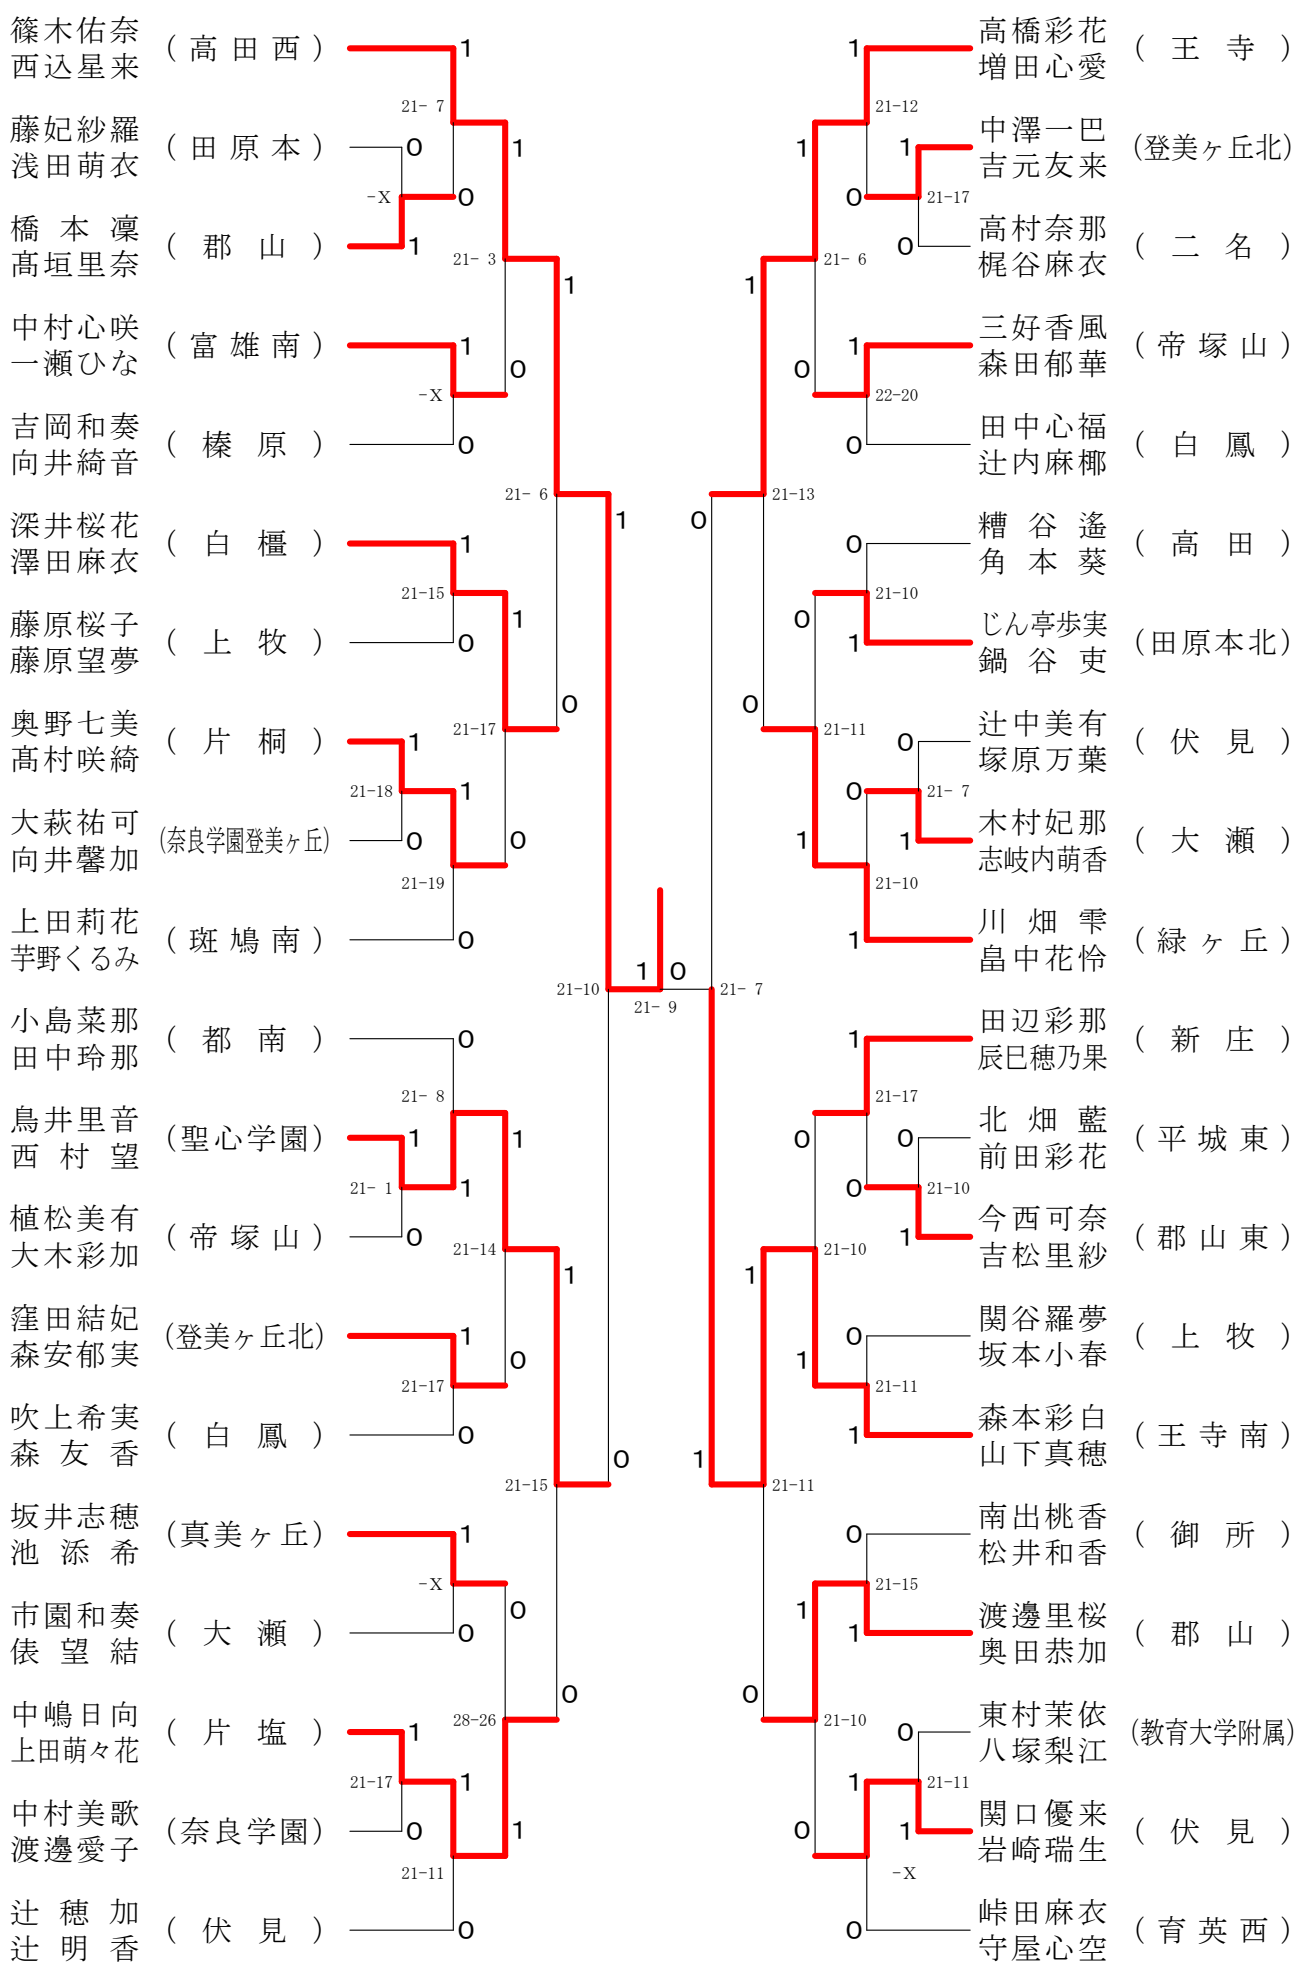

奈良県バドミントンフェスティバル大会 平成30年2月3日-2月10日 田原本中央体育館
女子1年ダブルスA

奈良県バドミントンフェスティバル大会

平成30年2月3日-2月10日 田原本中央体育館

女子1年ダブルスB

奈良県バドミントンフェスティバル大会

平成30年2月3日 - 2月10日 田原本中央体育館

女子1年ダブルスC

女子1年ダブルスD

女子1年ダブルスE

奈良県バドミントンフェスティバル大会

平成30年2月3日 - 2月10日

田原本中央体育館

女子1年ダブルスF

奈良県バドミントンフェスティバル大会

平成30年2月3日-2月10日

田原本中央体育館

女子2年ダブルスA

奈良県バドミントンフェスティバル大会

平成30年2月3日-2月10日 田原本中央体育館

女子2年ダブルスB

奈良県バドミントンフェスティバル大会

平成30年2月3日-2月10日 田原本中央体育館

女子2年ダブルスE

奈良県バドミントンフェスティバル大会

平成30年2月3日 - 2月10日 田原本中央体育館

女子2年ダブルスF