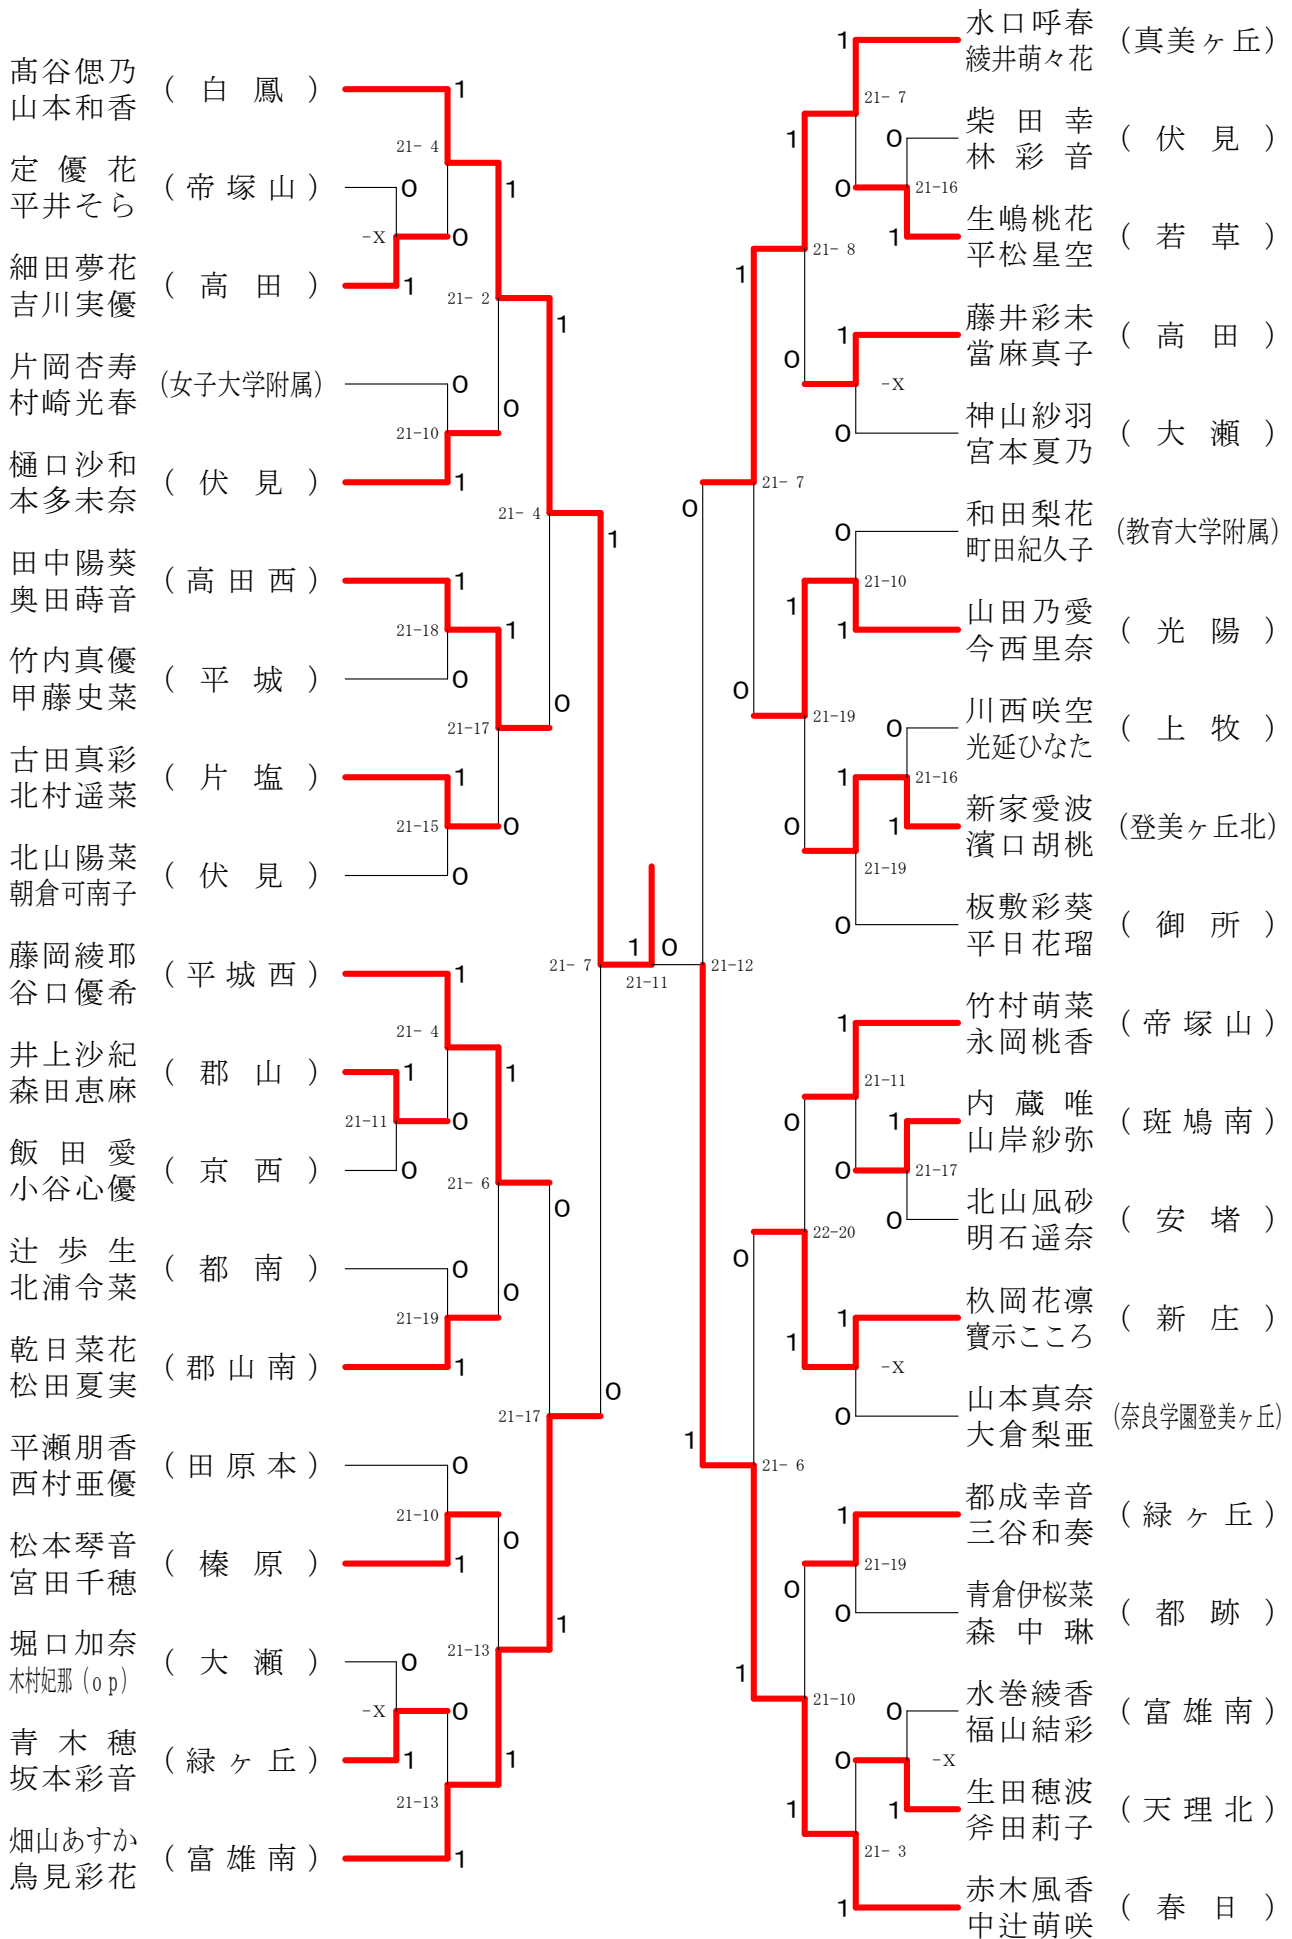

奈良県バドミントンフェスティバル大会 平成30年2月3日-2月10日 田原本中央体育館
女子1年ダブルスA

奈良県バドミントンフェスティバル大会

平成30年2月3日-2月10日 田原本中央体育館

女子1年ダブルスB

奈良県バドミントンフェスティバル大会

平成30年2月3日 - 2月10日 田原本中央体育館

女子1年ダブルスC

女子1年ダブルスD

女子1年ダブルスE

奈良県バドミントンフェスティバル大会

平成30年2月3日 - 2月10日

田原本中央体育館

女子1年ダブルスF

奈良県バドミントンフェスティバル大会

平成30年2月3日-2月10日

田原本中央体育館

女子2年ダブルスA

奈良県バドミントンフェスティバル大会

平成30年2月3日-2月10日 田原本中央体育館

女子2年ダブルスB

奈良県バドミントンフェスティバル大会

平成30年2月3日-2月10日 田原本中央体育館

女子2年ダブルスE

奈良県バドミントンフェスティバル大会

平成30年2月3日 - 2月10日 田原本中央体育館

女子2年ダブルスF