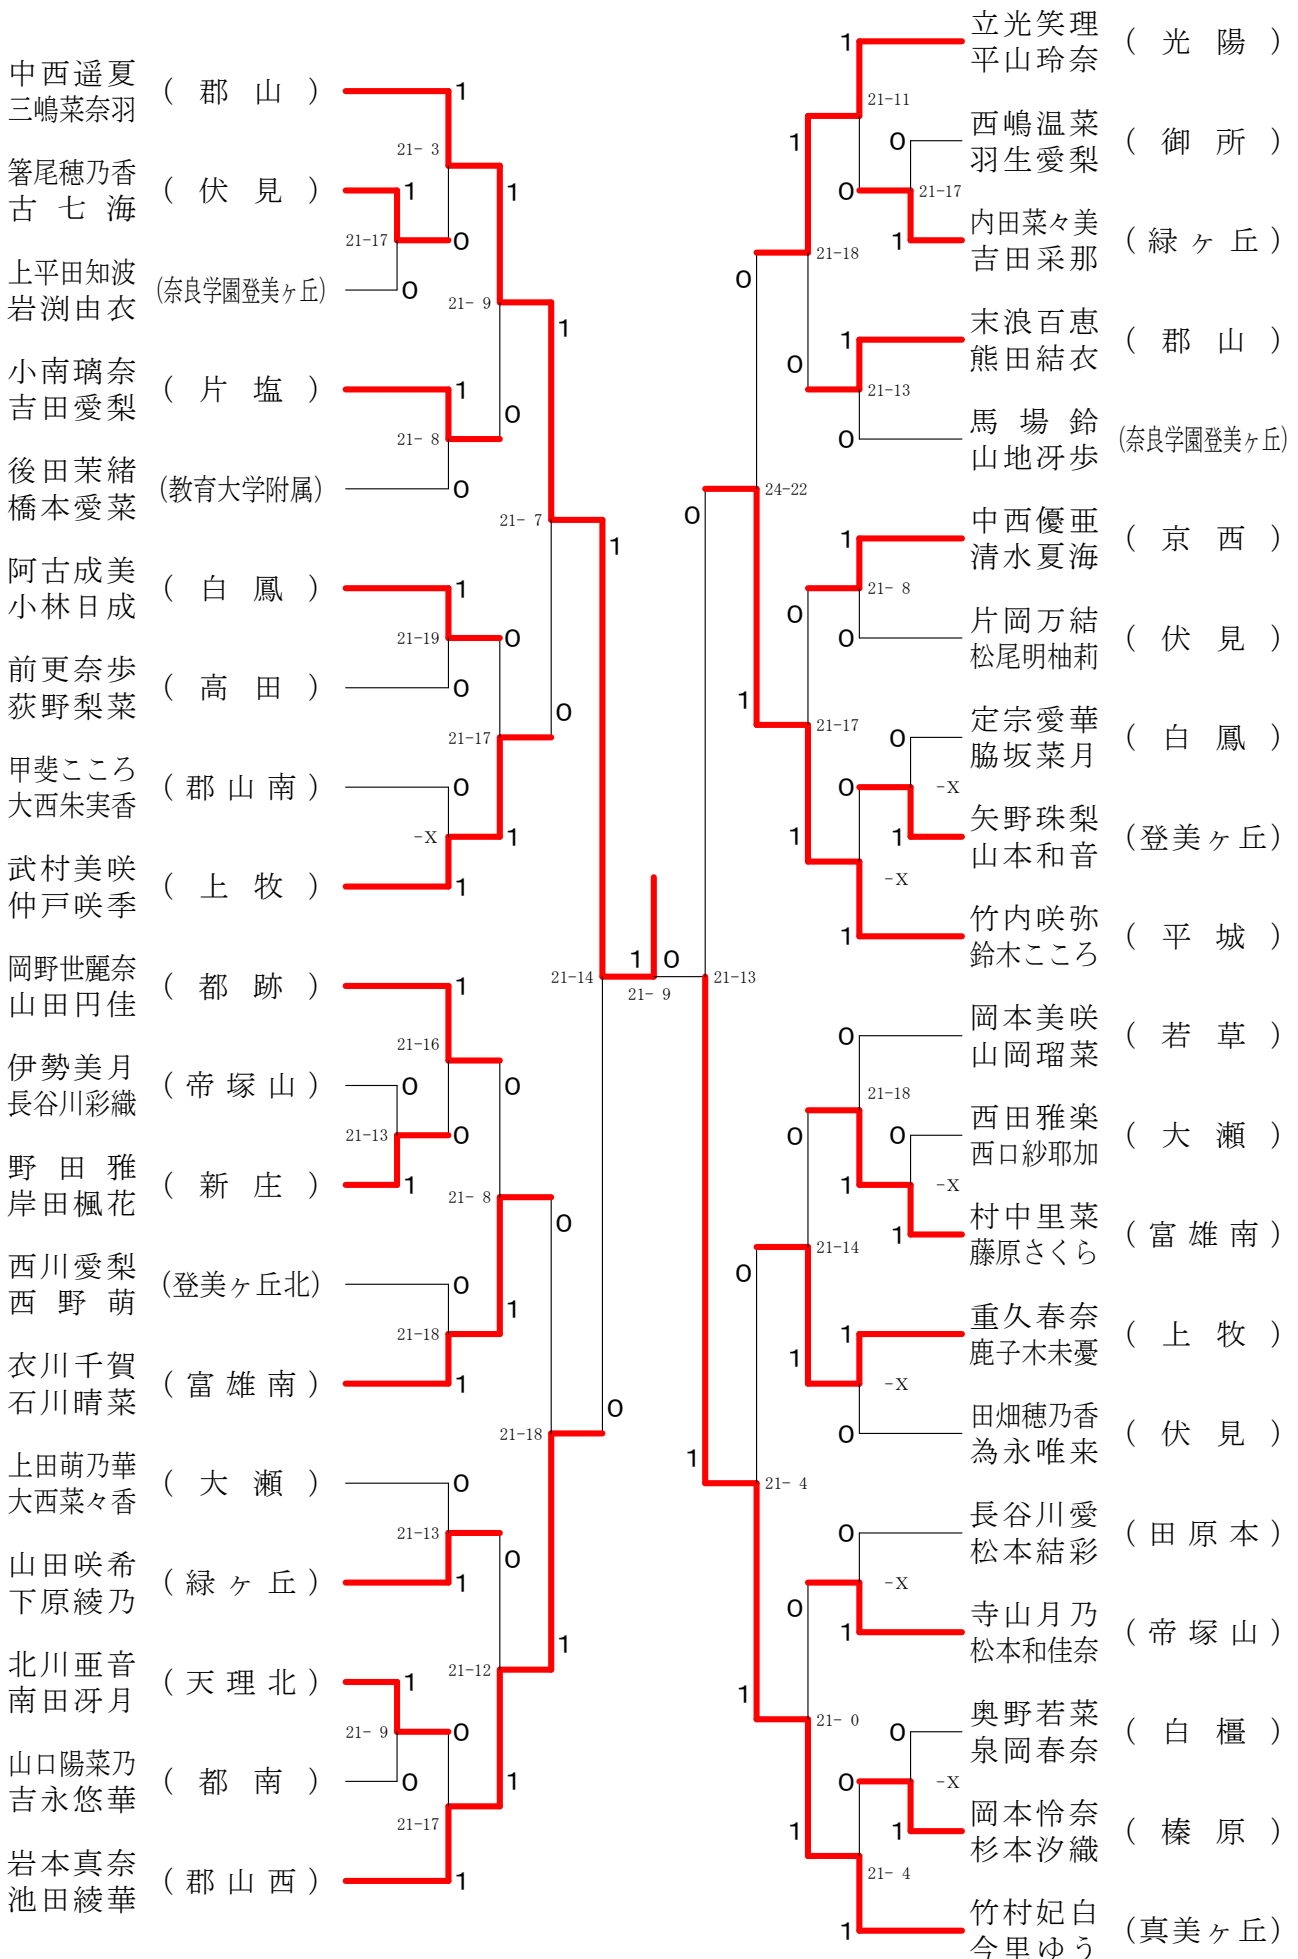

奈良県バドミントンフェスティバル大会 平成30年2月3日-2月10日 田原本中央体育館
女子1年ダブルスA

奈良県バドミントンフェスティバル大会

平成30年2月3日-2月10日 田原本中央体育館

女子1年ダブルスB

奈良県バドミントンフェスティバル大会

平成30年2月3日 - 2月10日 田原本中央体育館

女子1年ダブルスC

女子1年ダブルスD

女子1年ダブルスE

奈良県バドミントンフェスティバル大会

平成30年2月3日 - 2月10日

田原本中央体育館

女子1年ダブルスF

奈良県バドミントンフェスティバル大会

平成30年2月3日-2月10日

田原本中央体育館

女子2年ダブルスA

奈良県バドミントンフェスティバル大会

平成30年2月3日-2月10日 田原本中央体育館

女子2年ダブルスB

奈良県バドミントンフェスティバル大会

平成30年2月3日-2月10日 田原本中央体育館

女子2年ダブルスE

奈良県バドミントンフェスティバル大会

平成30年2月3日 - 2月10日 田原本中央体育館

女子2年ダブルスF