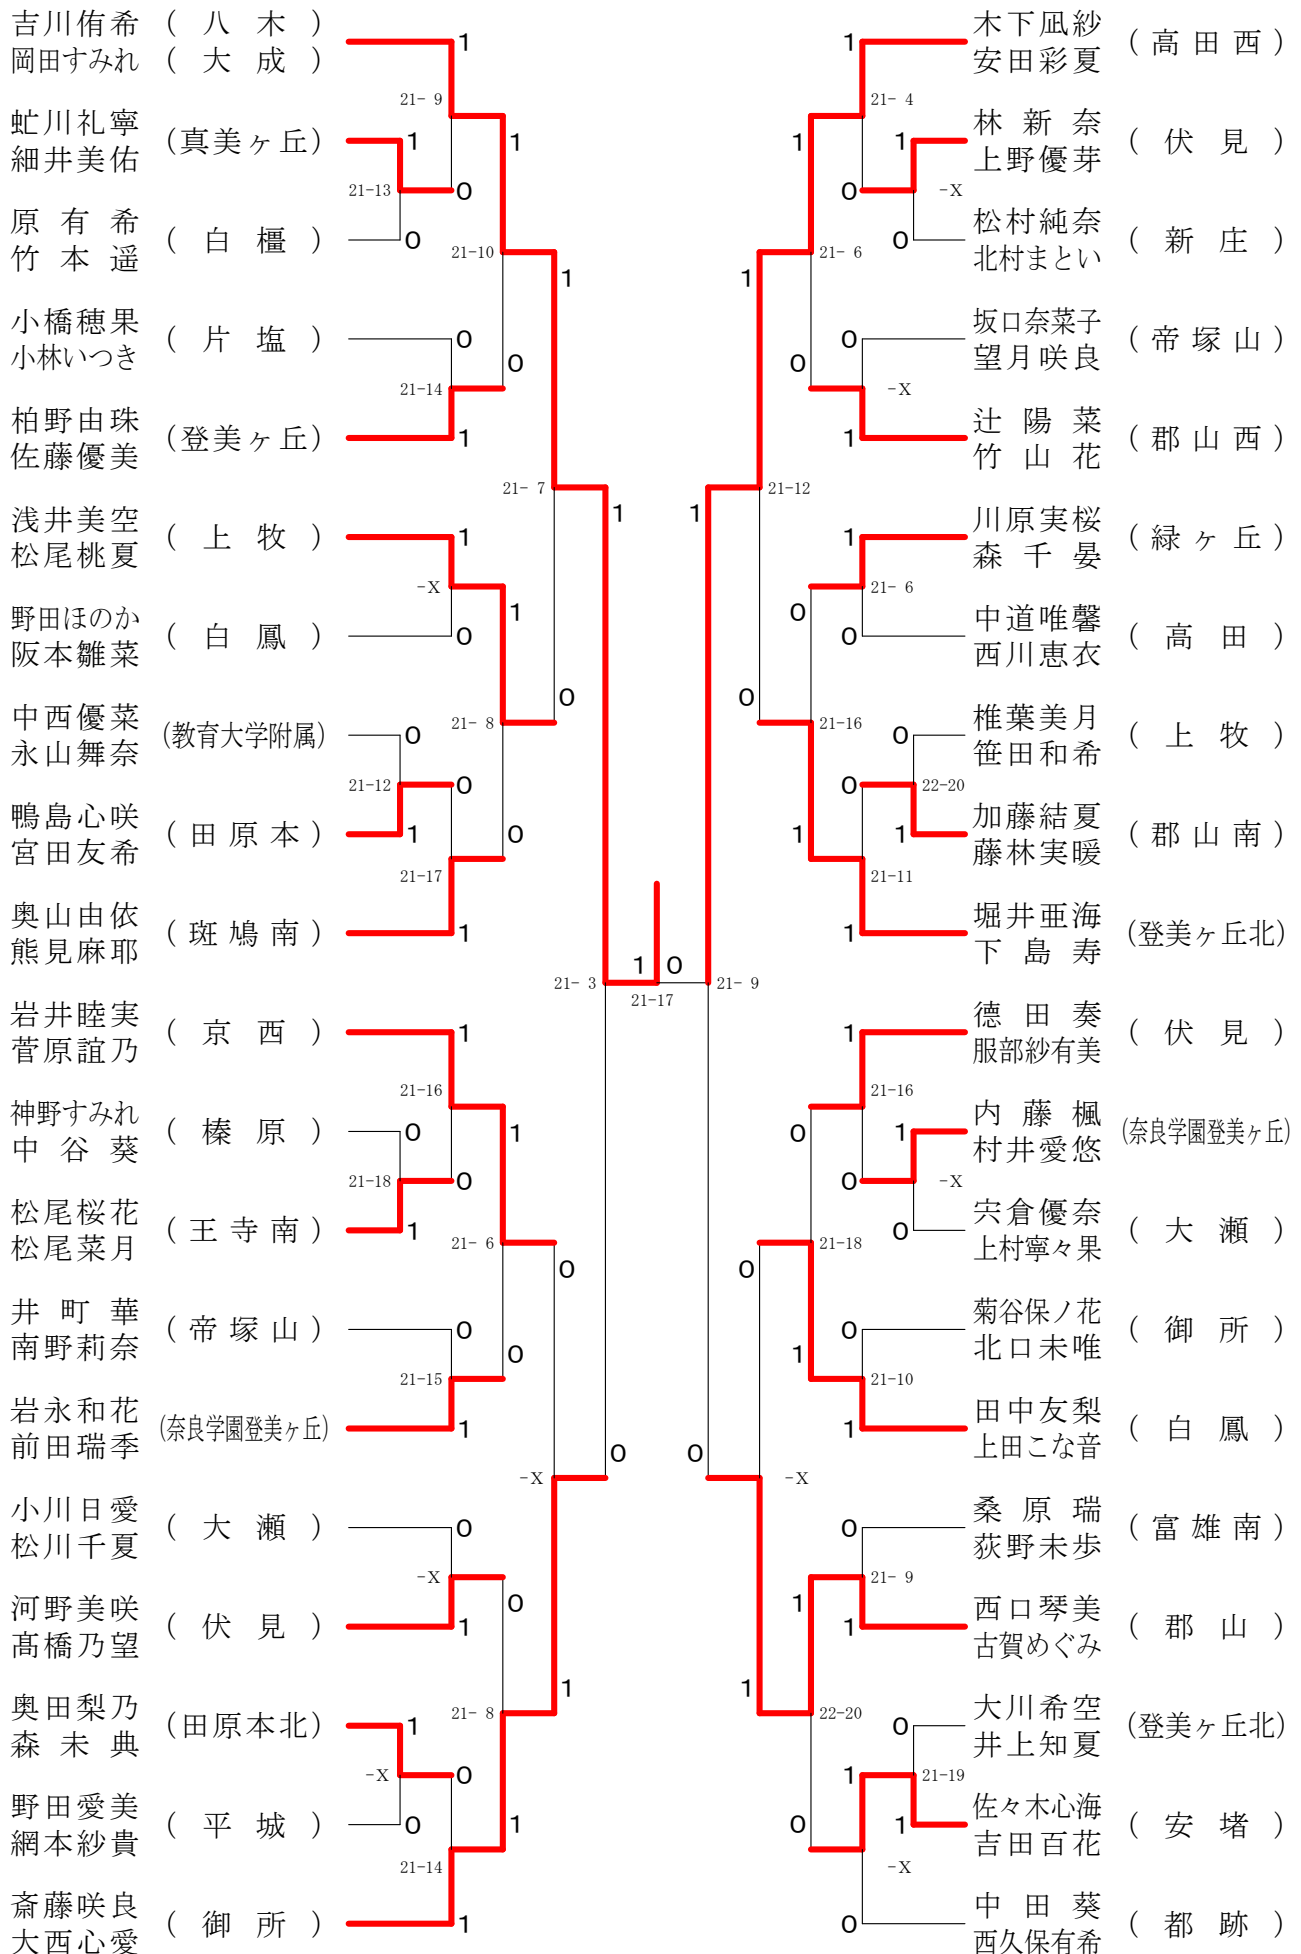

奈良県バドミントンフェスティバル大会 平成30年2月3日-2月10日 田原本中央体育館
女子1年ダブルスA

奈良県バドミントンフェスティバル大会

平成30年2月3日-2月10日 田原本中央体育館

女子1年ダブルスB

奈良県バドミントンフェスティバル大会

平成30年2月3日 - 2月10日 田原本中央体育館

女子1年ダブルスC

女子1年ダブルスD

女子1年ダブルスE

奈良県バドミントンフェスティバル大会

平成30年2月3日 - 2月10日

田原本中央体育館

女子1年ダブルスF

奈良県バドミントンフェスティバル大会

平成30年2月3日-2月10日

田原本中央体育館

女子2年ダブルスA

奈良県バドミントンフェスティバル大会

平成30年2月3日-2月10日 田原本中央体育館

女子2年ダブルスB

奈良県バドミントンフェスティバル大会

平成30年2月3日-2月10日 田原本中央体育館

女子2年ダブルスE

奈良県バドミントンフェスティバル大会

平成30年2月3日 - 2月10日 田原本中央体育館

女子2年ダブルスF