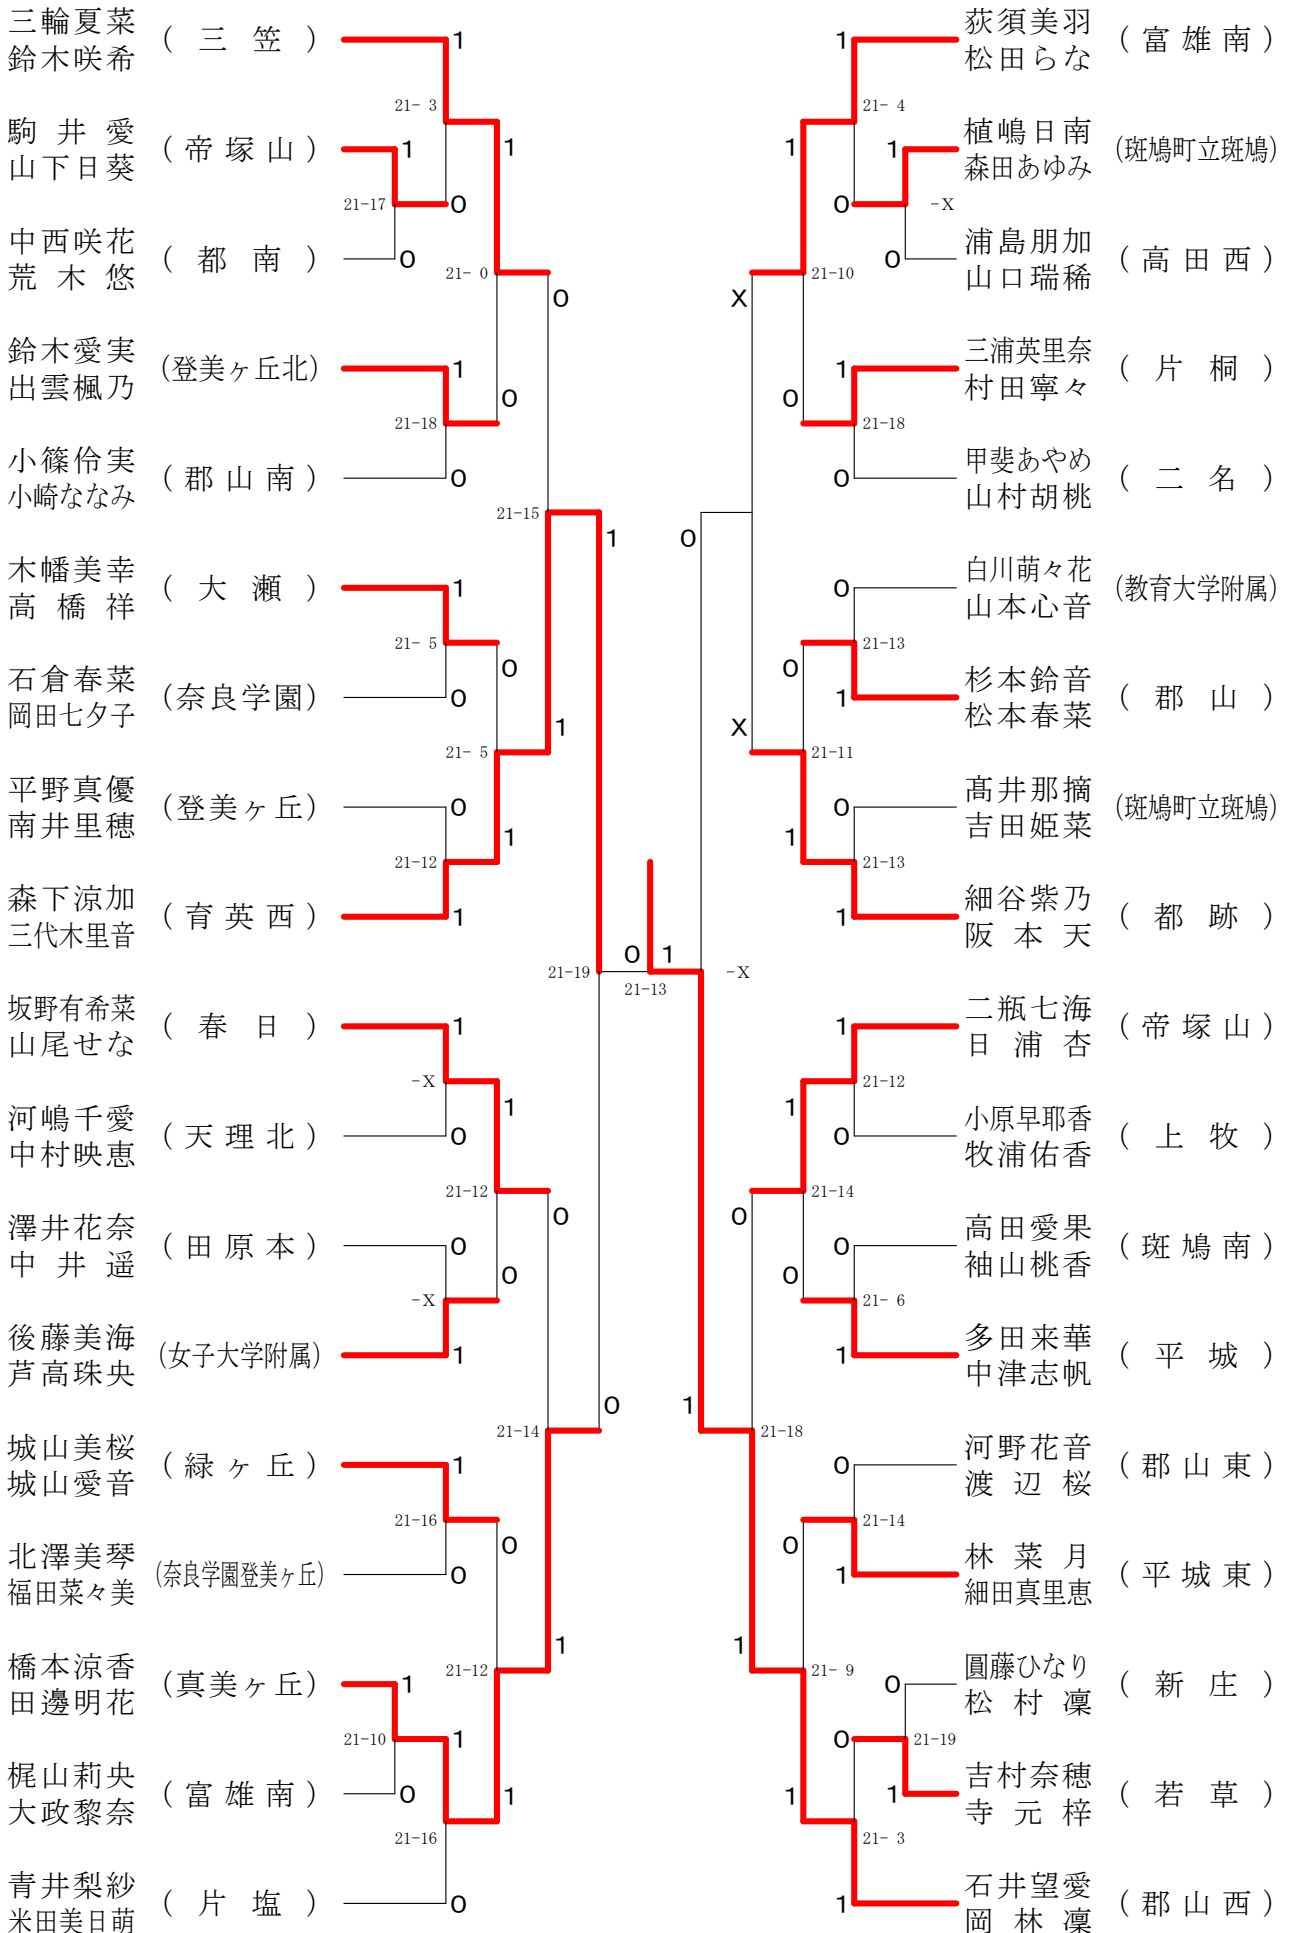

奈良県バドミントンフェスティバル大会 平成30年2月3日-2月10日 田原本中央体育館
女子1年ダブルスA

奈良県バドミントンフェスティバル大会

平成30年2月3日-2月10日 田原本中央体育館

女子1年ダブルスB

奈良県バドミントンフェスティバル大会

平成30年2月3日 - 2月10日 田原本中央体育館

女子1年ダブルスC

女子1年ダブルスD

女子1年ダブルスE

奈良県バドミントンフェスティバル大会

平成30年2月3日 - 2月10日

田原本中央体育館

女子1年ダブルスF

奈良県バドミントンフェスティバル大会

平成30年2月3日-2月10日

田原本中央体育館

女子2年ダブルスA

奈良県バドミントンフェスティバル大会

平成30年2月3日-2月10日 田原本中央体育館

女子2年ダブルスB

奈良県バドミントンフェスティバル大会

平成30年2月3日-2月10日 田原本中央体育館

女子2年ダブルスE

奈良県バドミントンフェスティバル大会

平成30年2月3日 - 2月10日 田原本中央体育館

女子2年ダブルスF