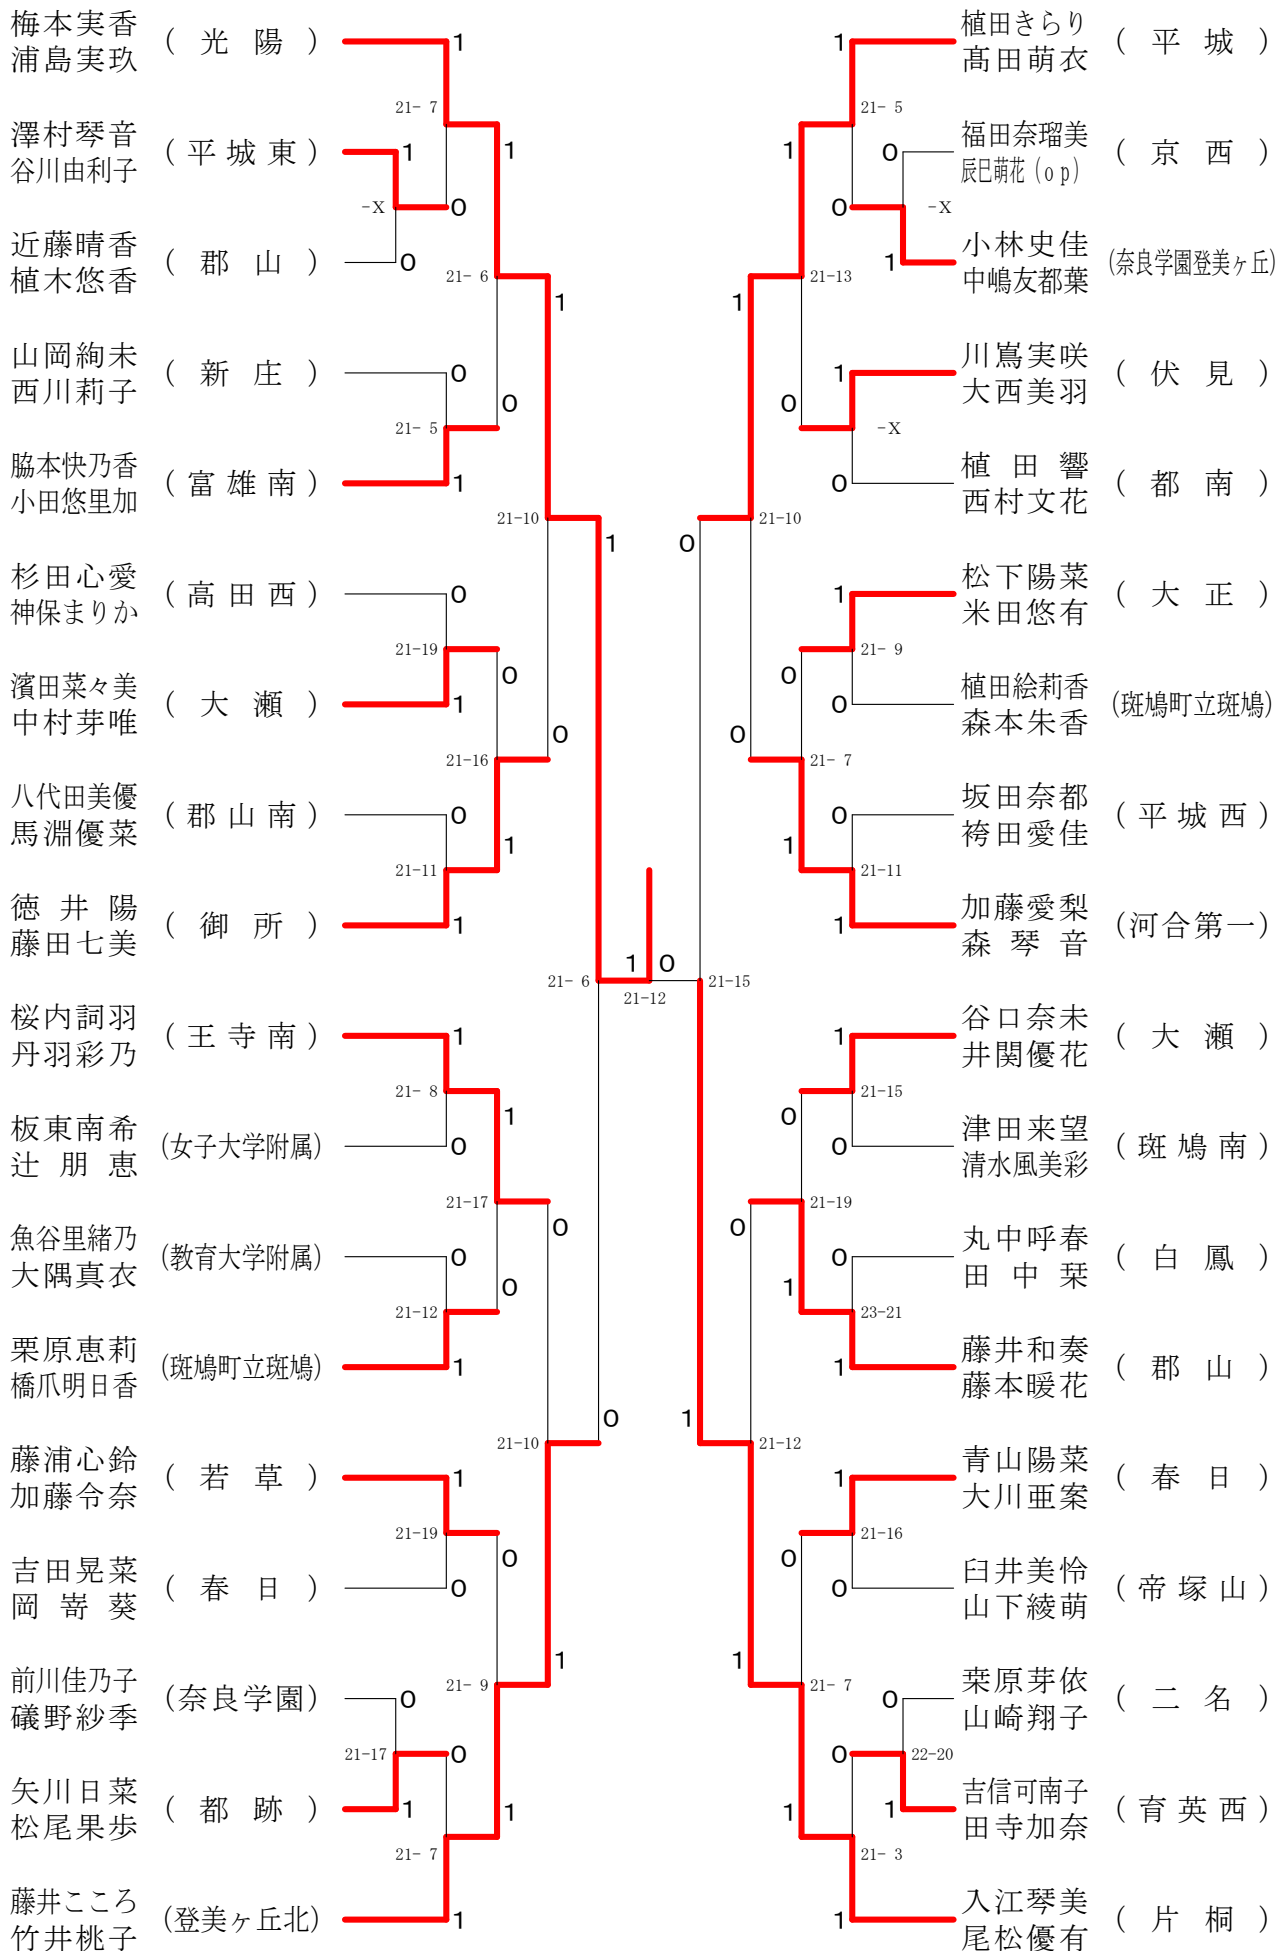

奈良県バドミントンフェスティバル大会 平成30年2月3日-2月10日 田原本中央体育館
女子1年ダブルスA

奈良県バドミントンフェスティバル大会

平成30年2月3日-2月10日 田原本中央体育館

女子1年ダブルスB

奈良県バドミントンフェスティバル大会

平成30年2月3日 - 2月10日 田原本中央体育館

女子1年ダブルスC

女子1年ダブルスD

女子1年ダブルスE

奈良県バドミントンフェスティバル大会

平成30年2月3日 - 2月10日

田原本中央体育館

女子1年ダブルスF

奈良県バドミントンフェスティバル大会

平成30年2月3日-2月10日

田原本中央体育館

女子2年ダブルスA

奈良県バドミントンフェスティバル大会

平成30年2月3日-2月10日 田原本中央体育館

女子2年ダブルスB

奈良県バドミントンフェスティバル大会

平成30年2月3日-2月10日 田原本中央体育館

女子2年ダブルスE

奈良県バドミントンフェスティバル大会

平成30年2月3日 - 2月10日 田原本中央体育館

女子2年ダブルスF