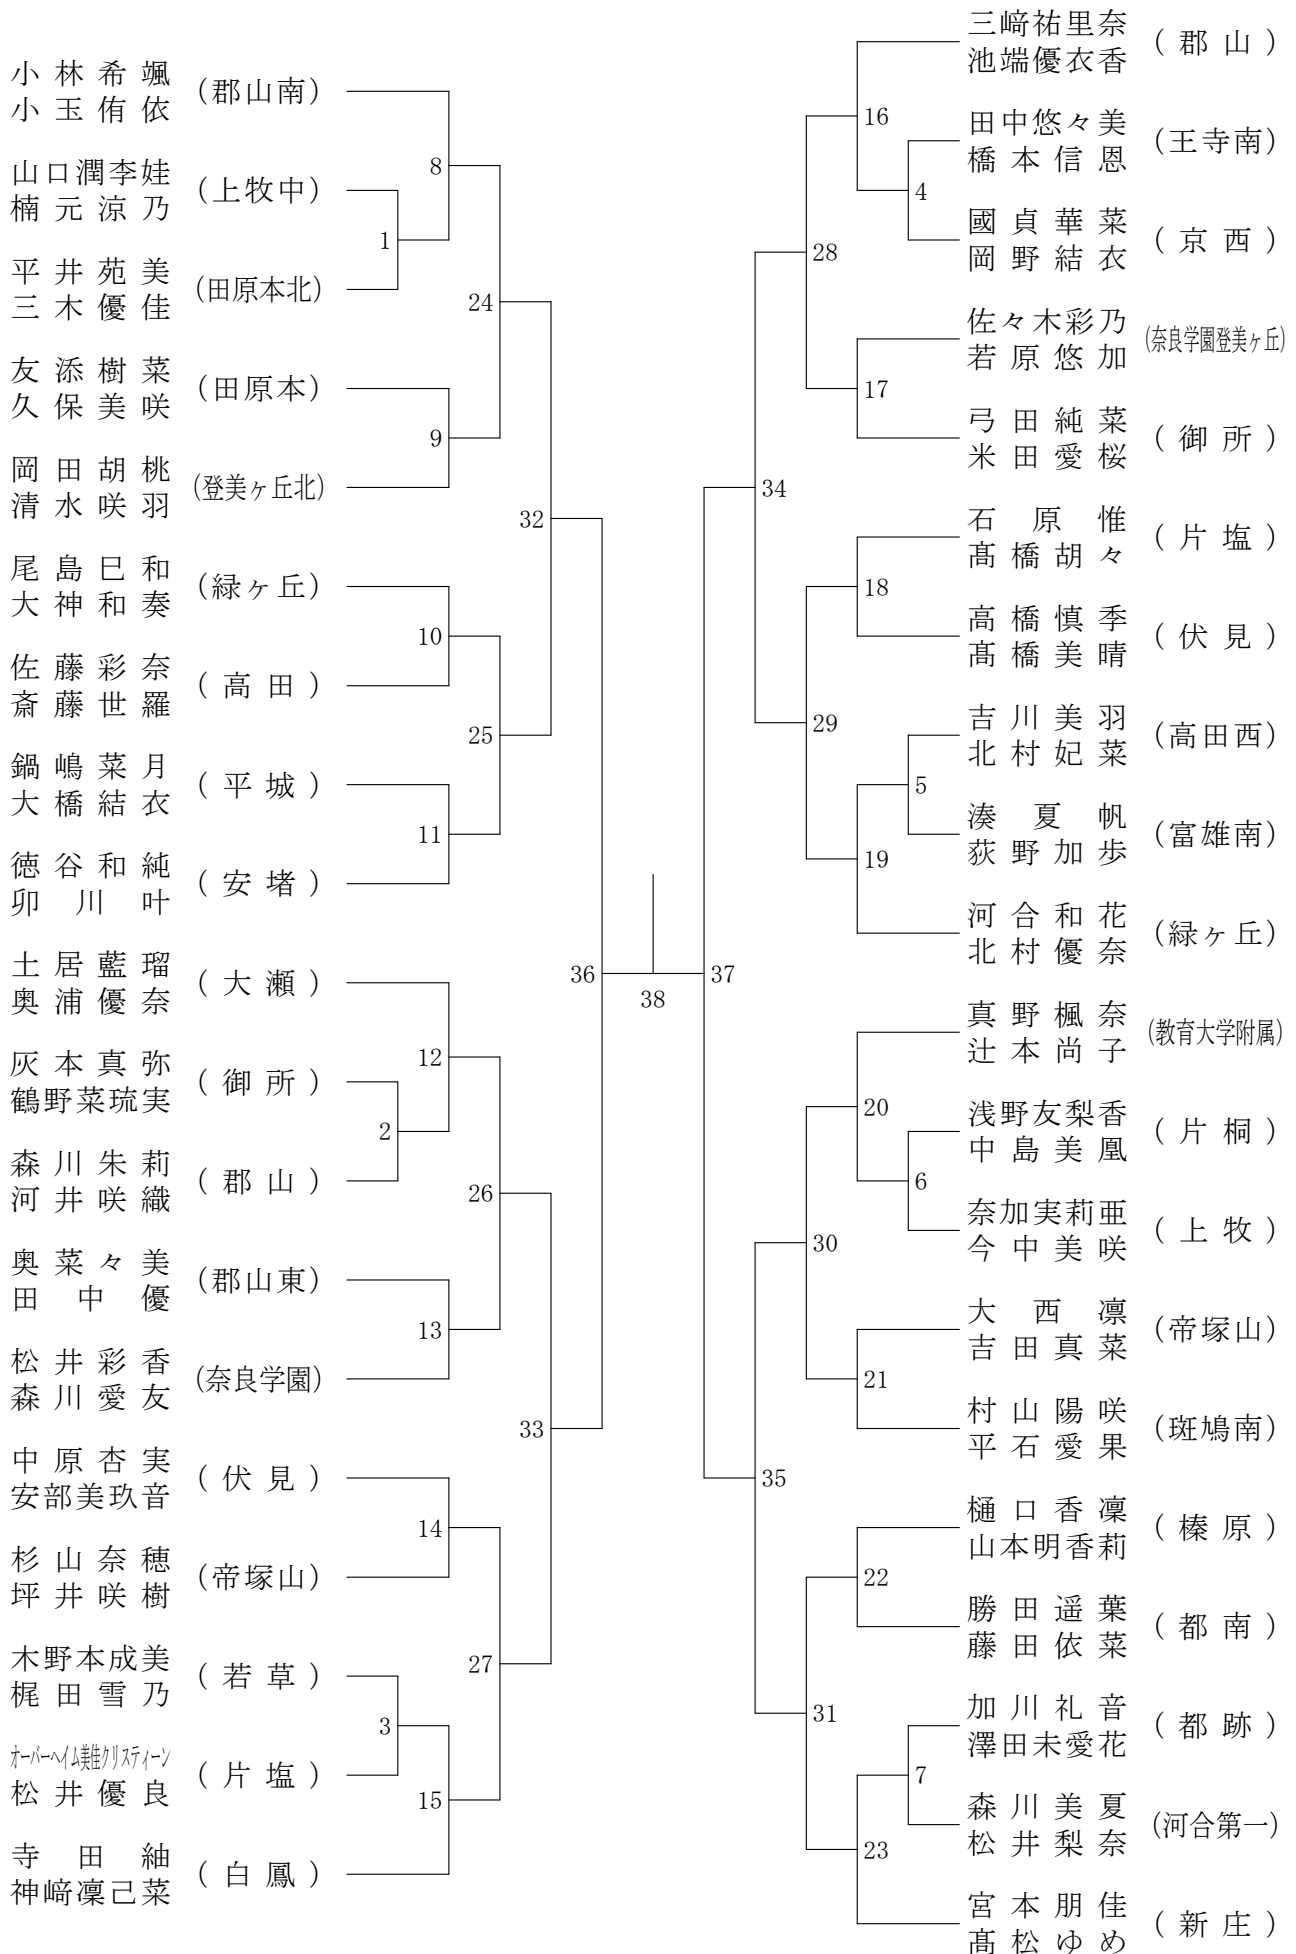

奈良県バドミントンフェスティバル大会

平成30年2月3日 - 2月10日

田原本中央体育館

女子1年ダブルスF