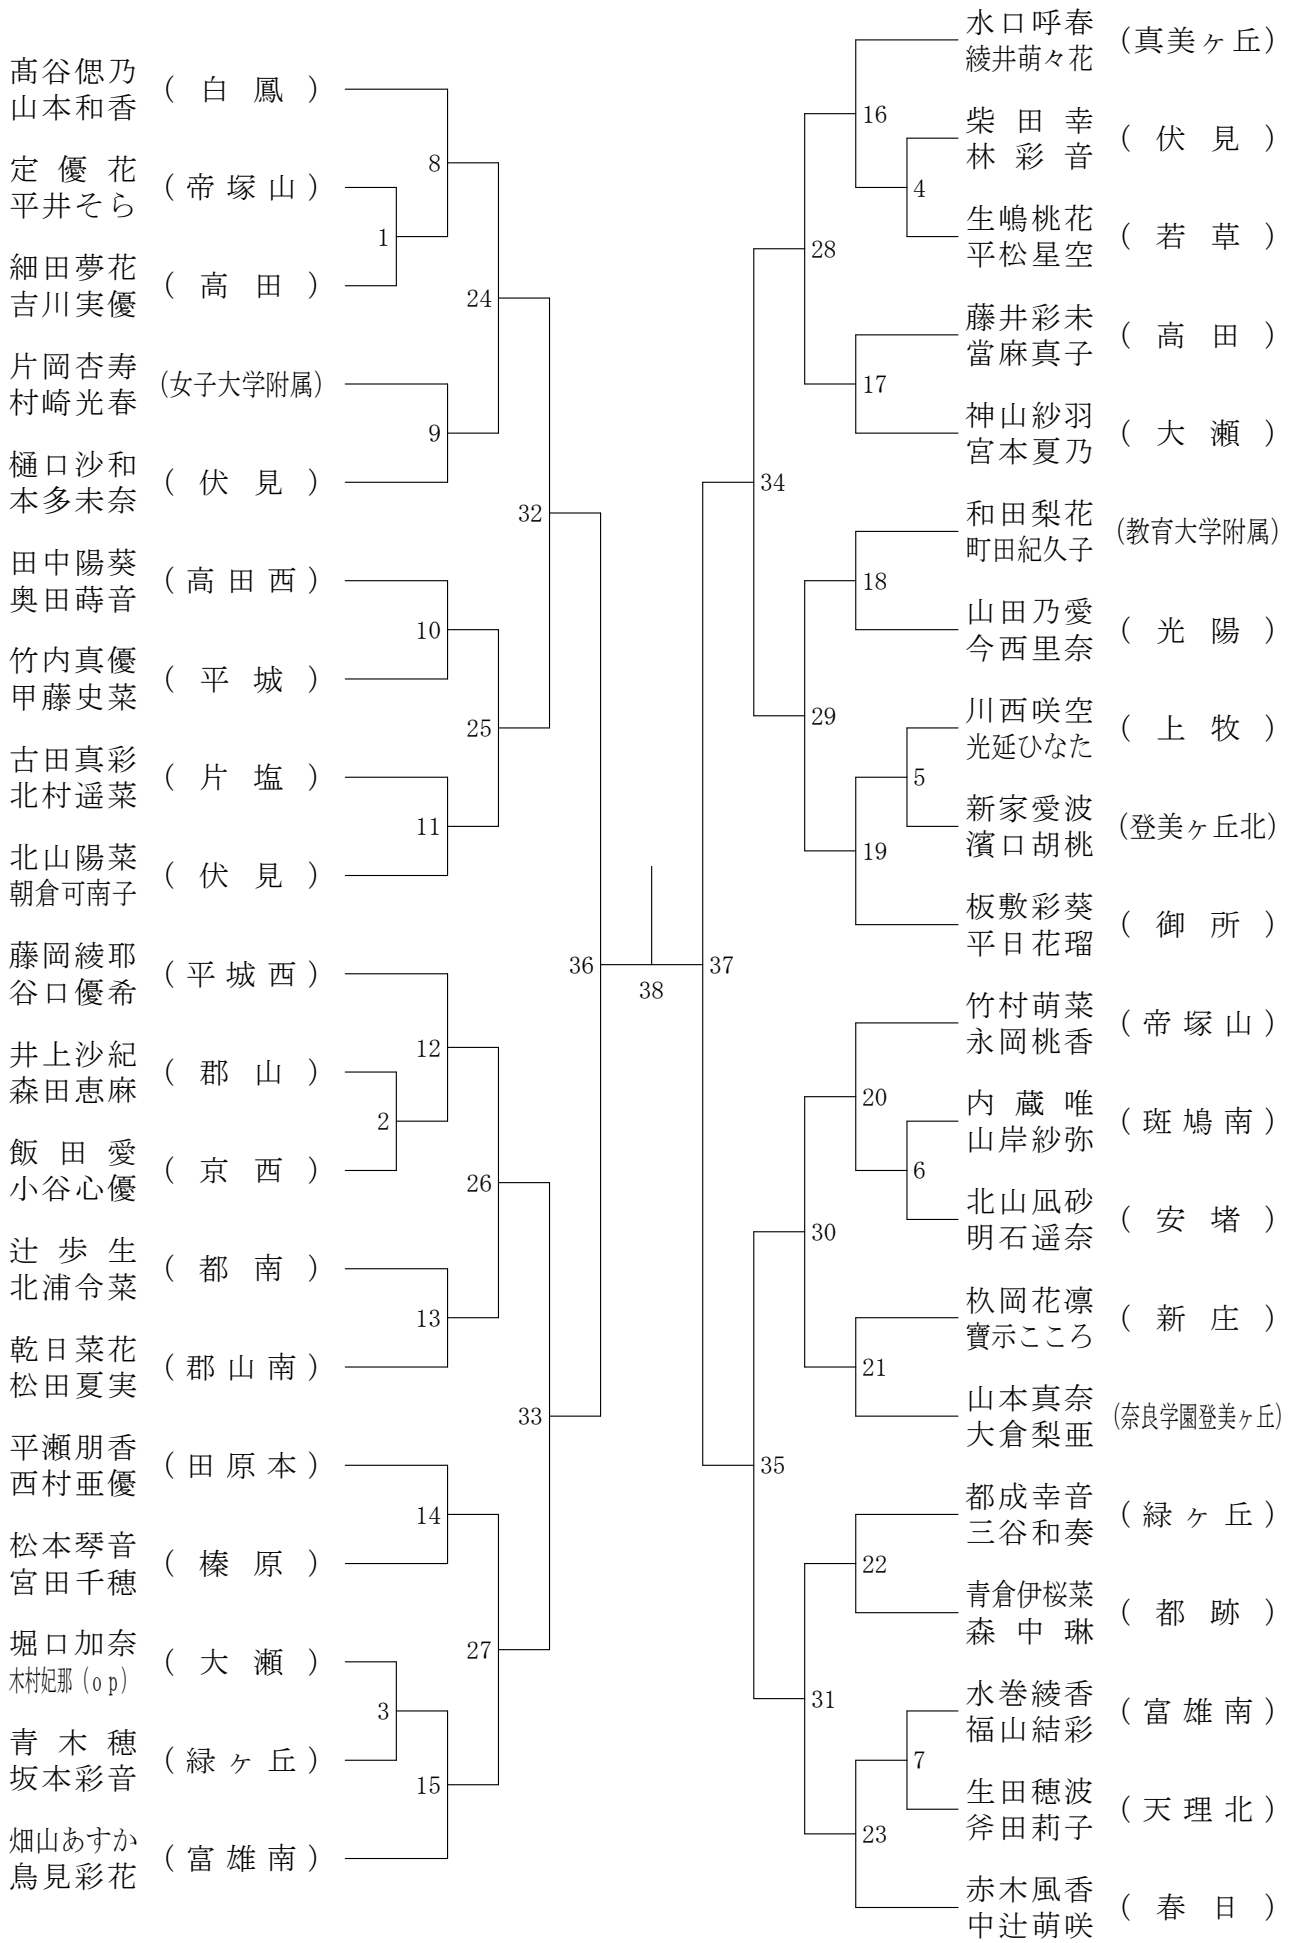

# 奈良県バドミントンフェスティバル大会

平成30年2月3日 - 2月10日 田原本中央体育館

## 女子1年ダブルスA

奈良県バドミントンフェスティバル大会

平成30年2月3日-2月10日 田原本中央体育館

女子1年ダブルスB

## 女子1年ダブルスC

奈良県バドミントンフェスティバル大会

平成30年2月3日-2月10日 田原本中央体育館

女子1年ダブルスD

奈良県バドミントンフェスティバル大会

平成30年2月3日-2月10日 田原本中央体育館

女子1年ダブルスE

奈良県バドミントンフェスティバル大会