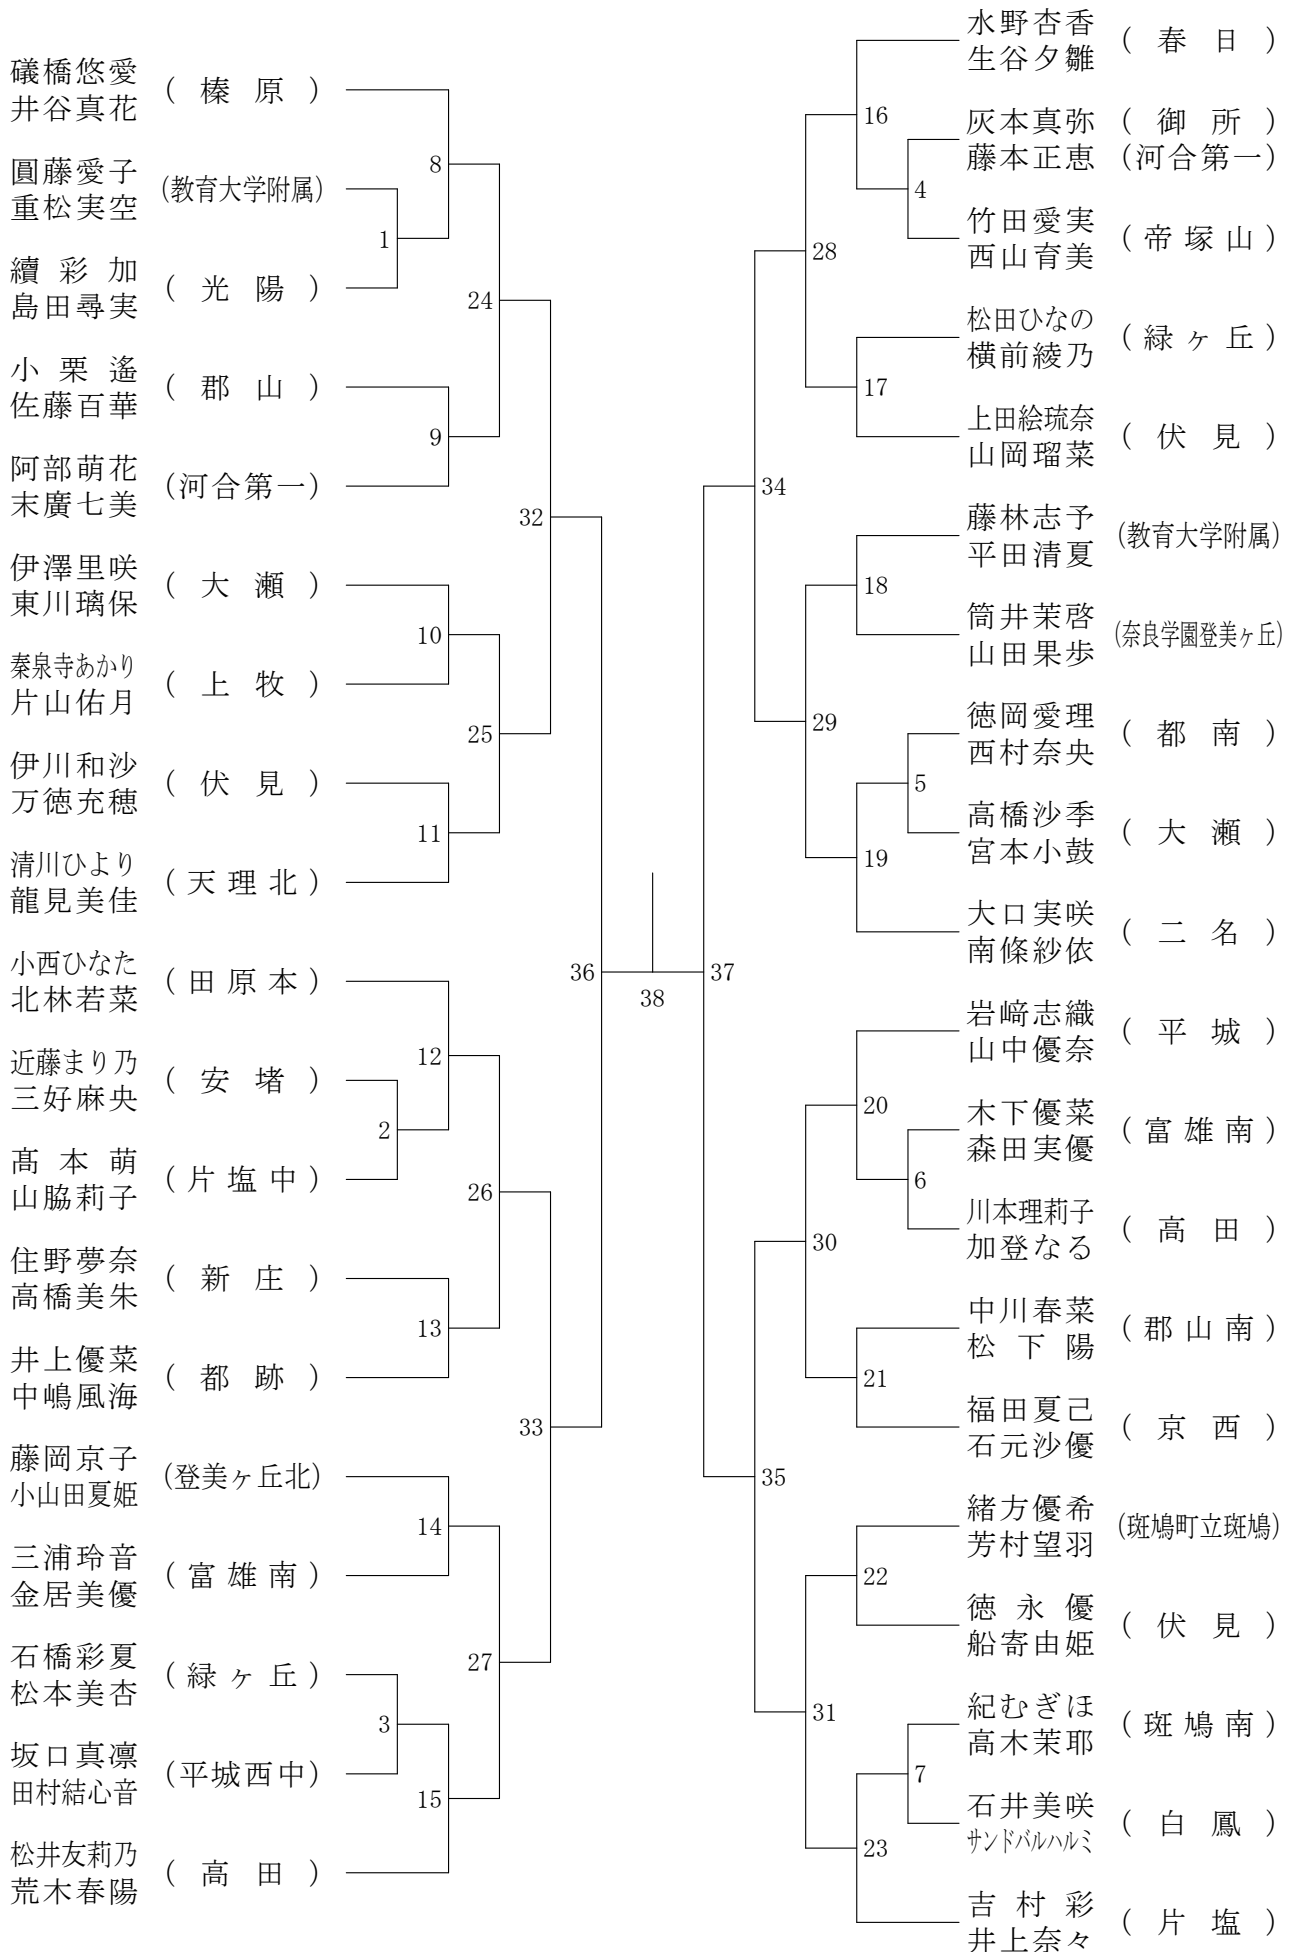

# 奈良県バドミントンフェスティバル大会

平成30年2月3日 - 2月10日 田原本中央体育館

## 女子1年ダブルスA

奈良県バドミントンフェスティバル大会

平成30年2月3日-2月10日 田原本中央体育館

女子1年ダブルスB

## 女子1年ダブルスC

奈良県バドミントンフェスティバル大会

平成30年2月3日-2月10日 田原本中央体育館

女子1年ダブルスD

奈良県バドミントンフェスティバル大会

平成30年2月3日-2月10日 田原本中央体育館

女子1年ダブルスE

奈良県バドミントンフェスティバル大会