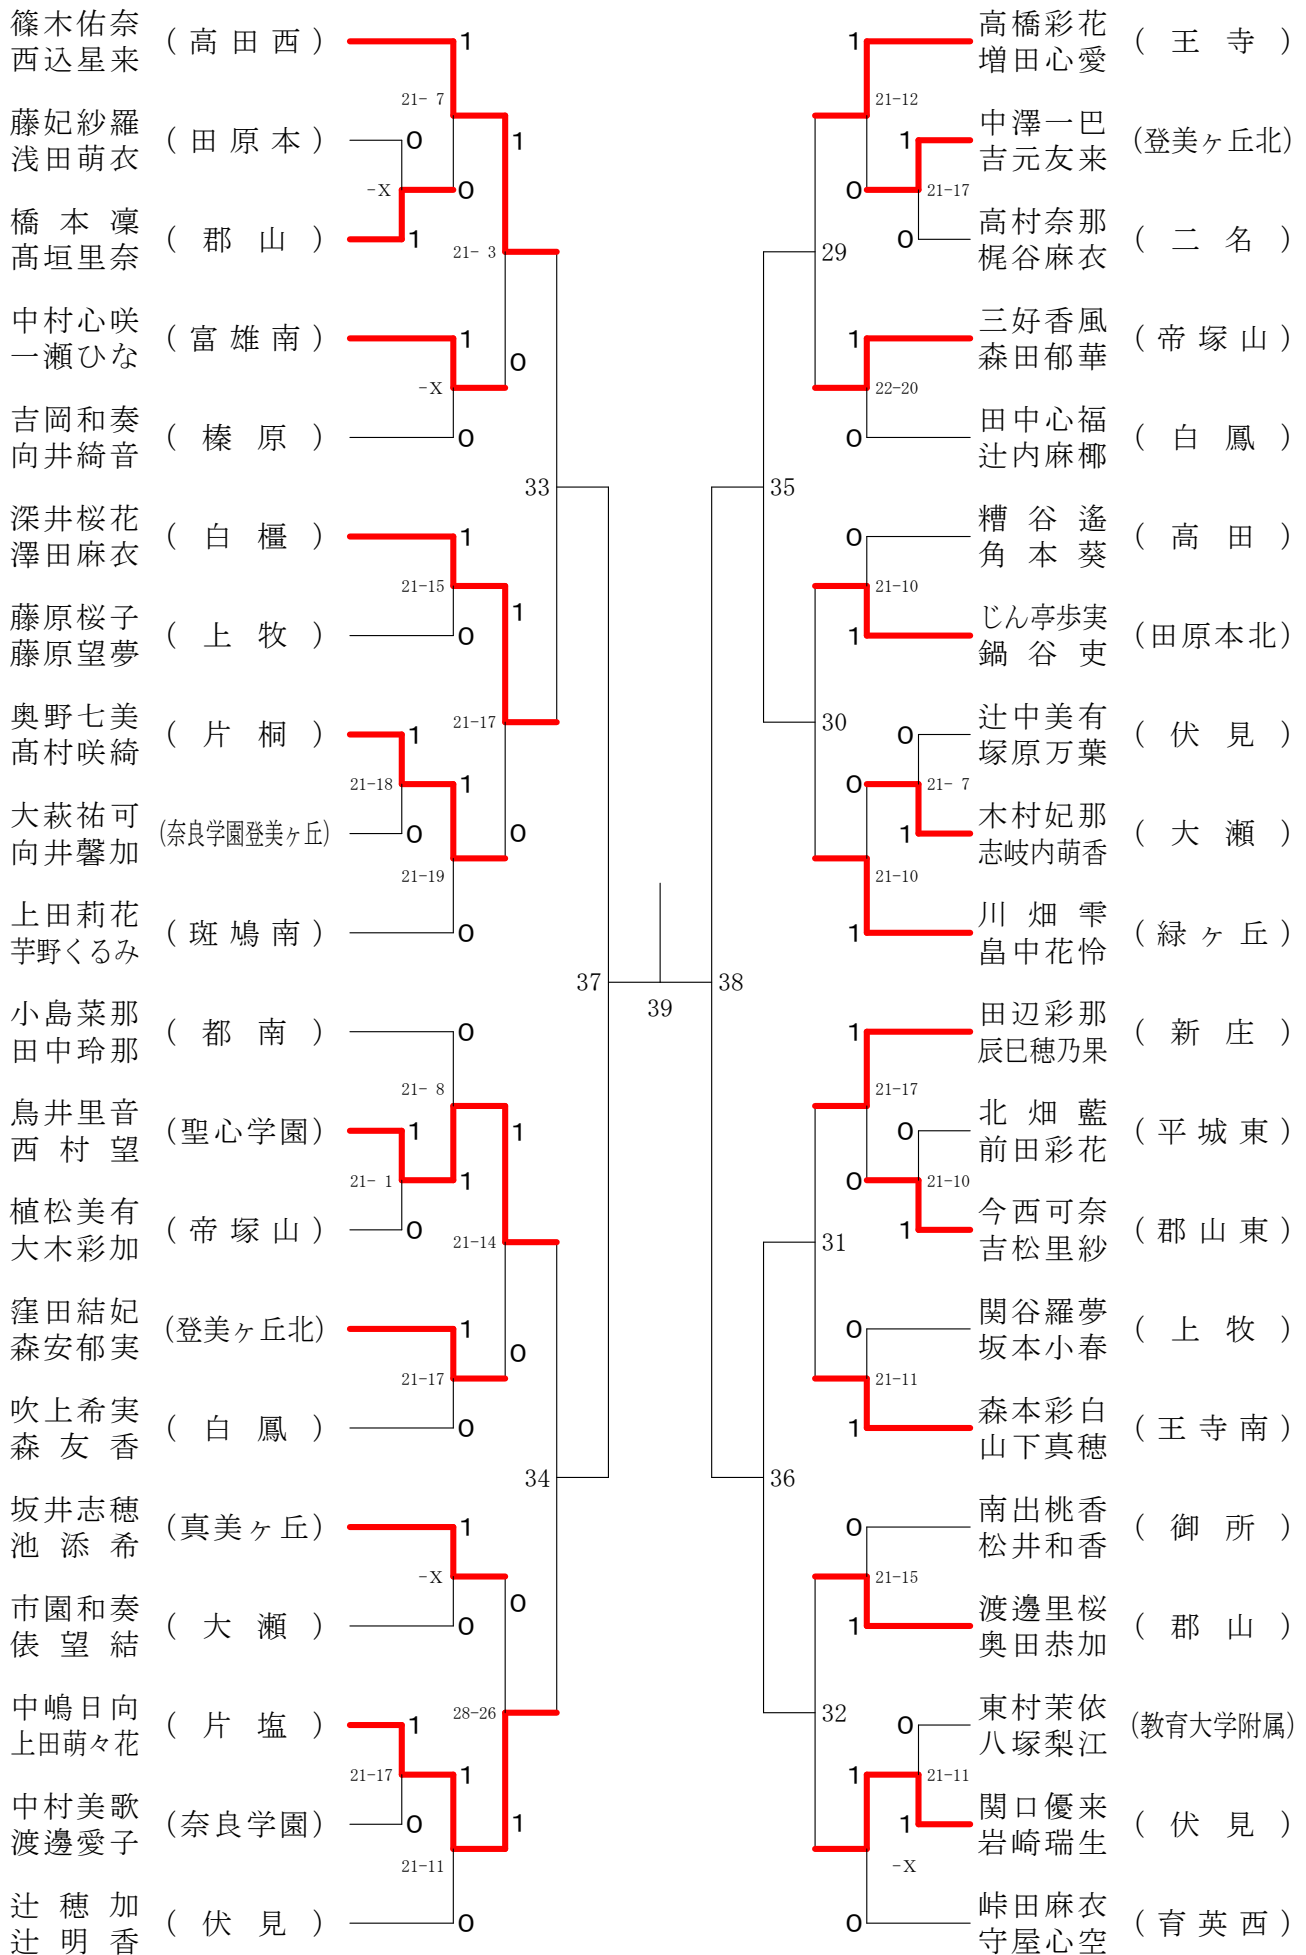

奈良県バドミントンフェスティバル大会

平成30年2月3日 - 2月10日 田原本中央体育館

女子1年ダブルスA

奈良県バドミントンフェスティバル大会

平成30年2月3日-2月10日 田原本中央体育館

女子1年ダブルスB

奈良県バドミントンフェスティバル大会

平成30年2月3日 - 2月10日 田原本中央体育館

女子1年ダブルスC

女子1年ダブルスD

女子1年ダブルスE

奈良県バドミントンフェスティバル大会

平成30年2月3日-2月10日

田原本中央体育館

女子1年ダブルスF

奈良県バドミントンフェスティバル大会

平成30年2月3日-2月10日

田原本中央体育館

女子2年ダブルスA

奈良県バドミントンフェスティバル大会

平成30年2月3日 - 2月10日 田原本中央体育館

女子2年ダブルスB

奈良県バドミントンフェスティバル大会

平成30年2月3日 - 2月10日 田原本中央体育館

女子2年ダブルスC

奈良県バドミントンフェスティバル大会

平成30年2月3日-2月10日 田原本中央体育館

女子2年ダブルスD

奈良県バドミントンフェスティバル大会

平成30年2月3日-2月10日 田原本中央体育館

女子2年ダブルスE

奈良県バドミントンフェスティバル大会