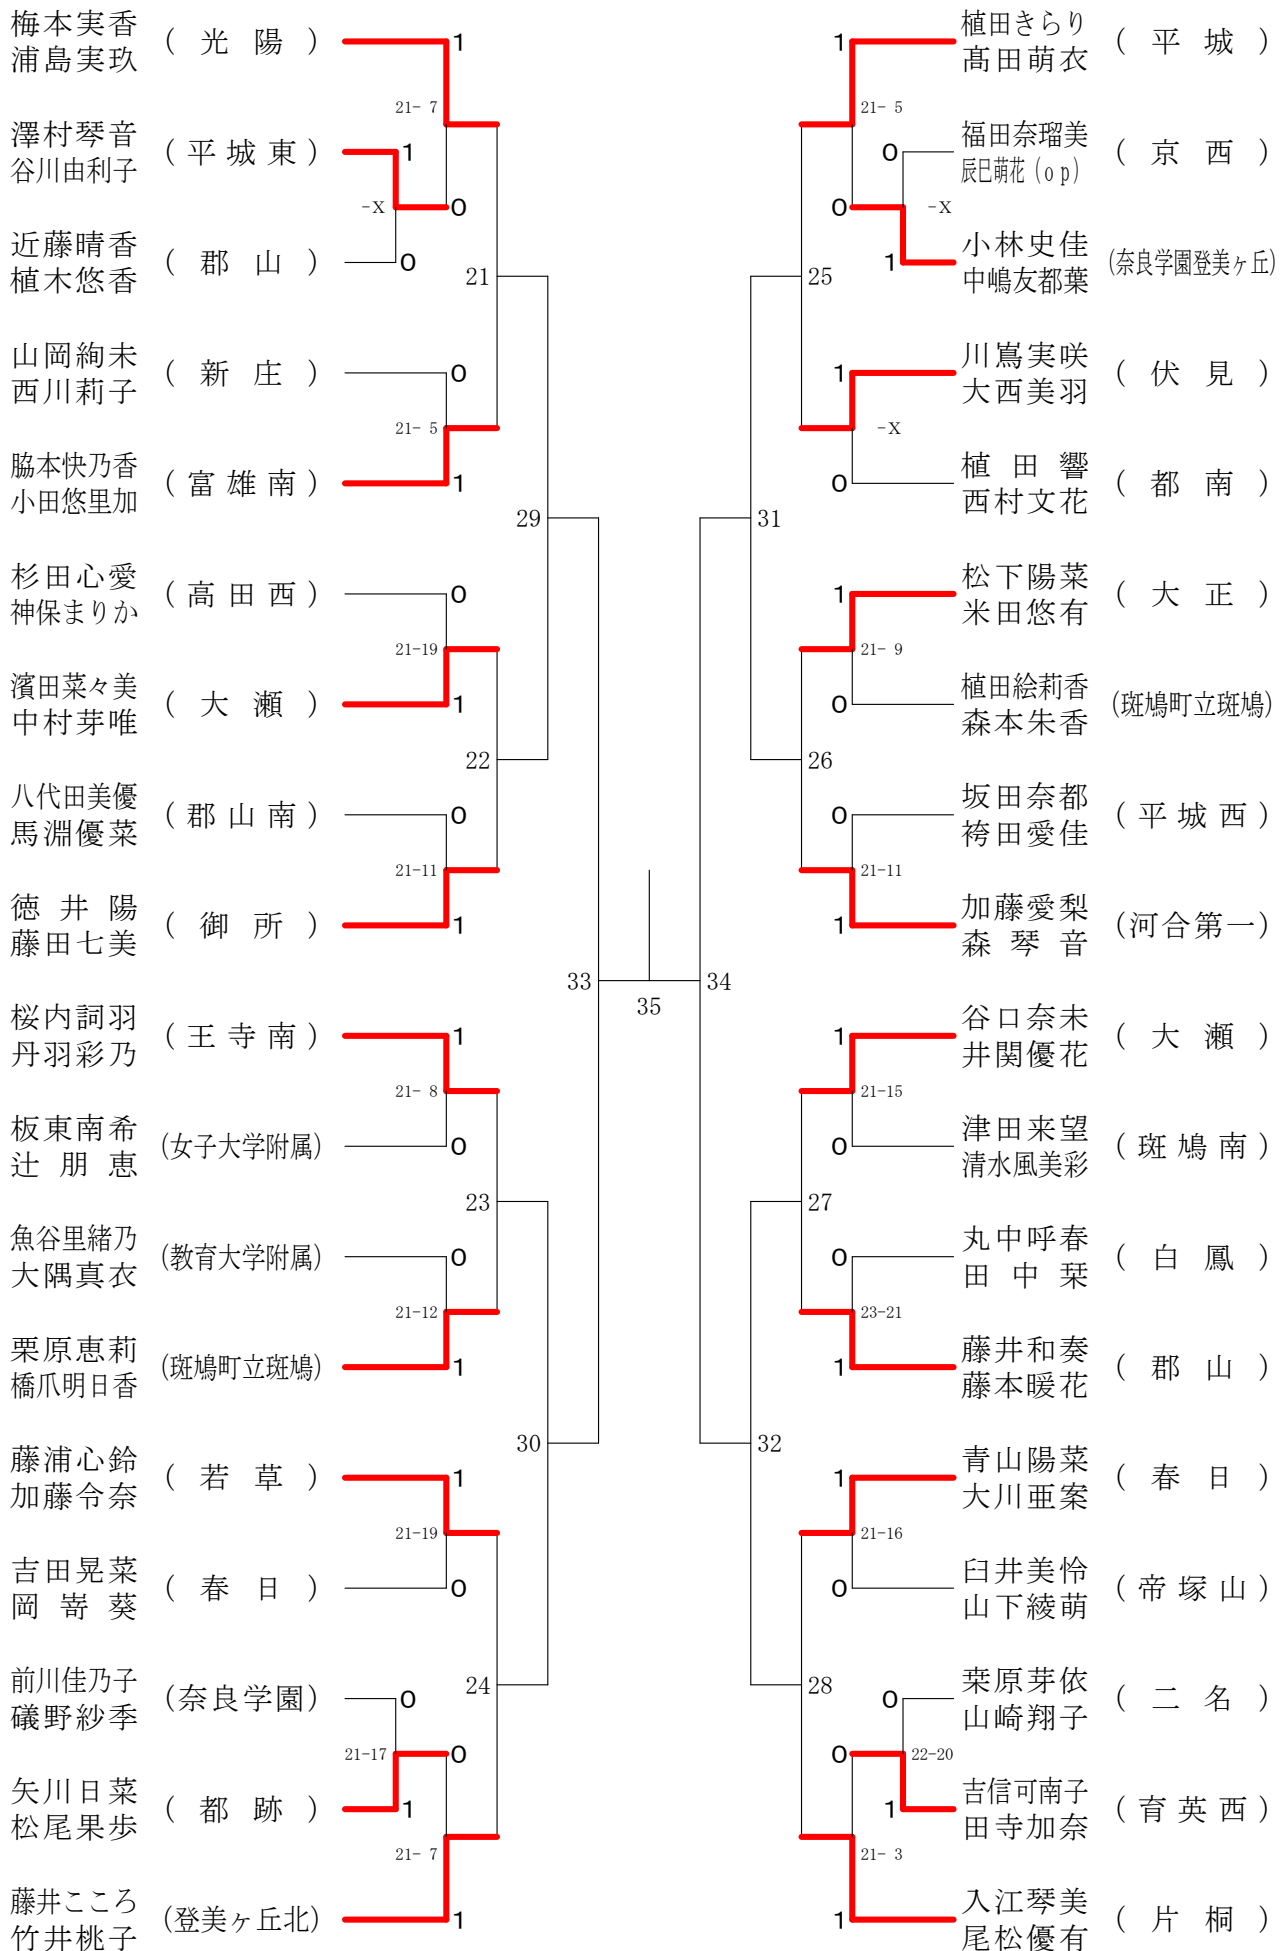

奈良県バドミントンフェスティバル大会

平成30年2月3日 - 2月10日 田原本中央体育館

女子1年ダブルスA

奈良県バドミントンフェスティバル大会

平成30年2月3日-2月10日 田原本中央体育館

女子1年ダブルスB

奈良県バドミントンフェスティバル大会

平成30年2月3日 - 2月10日 田原本中央体育館

女子1年ダブルスC

女子1年ダブルスD

女子1年ダブルスE

奈良県バドミントンフェスティバル大会

平成30年2月3日-2月10日

田原本中央体育館

女子1年ダブルスF

奈良県バドミントンフェスティバル大会

平成30年2月3日-2月10日

田原本中央体育館

女子2年ダブルスA

奈良県バドミントンフェスティバル大会

平成30年2月3日 - 2月10日 田原本中央体育館

女子2年ダブルスB

奈良県バドミントンフェスティバル大会

平成30年2月3日 - 2月10日 田原本中央体育館

女子2年ダブルスC

奈良県バドミントンフェスティバル大会

平成30年2月3日-2月10日 田原本中央体育館

女子2年ダブルスD

奈良県バドミントンフェスティバル大会

平成30年2月3日-2月10日 田原本中央体育館

女子2年ダブルスE

奈良県バドミントンフェスティバル大会