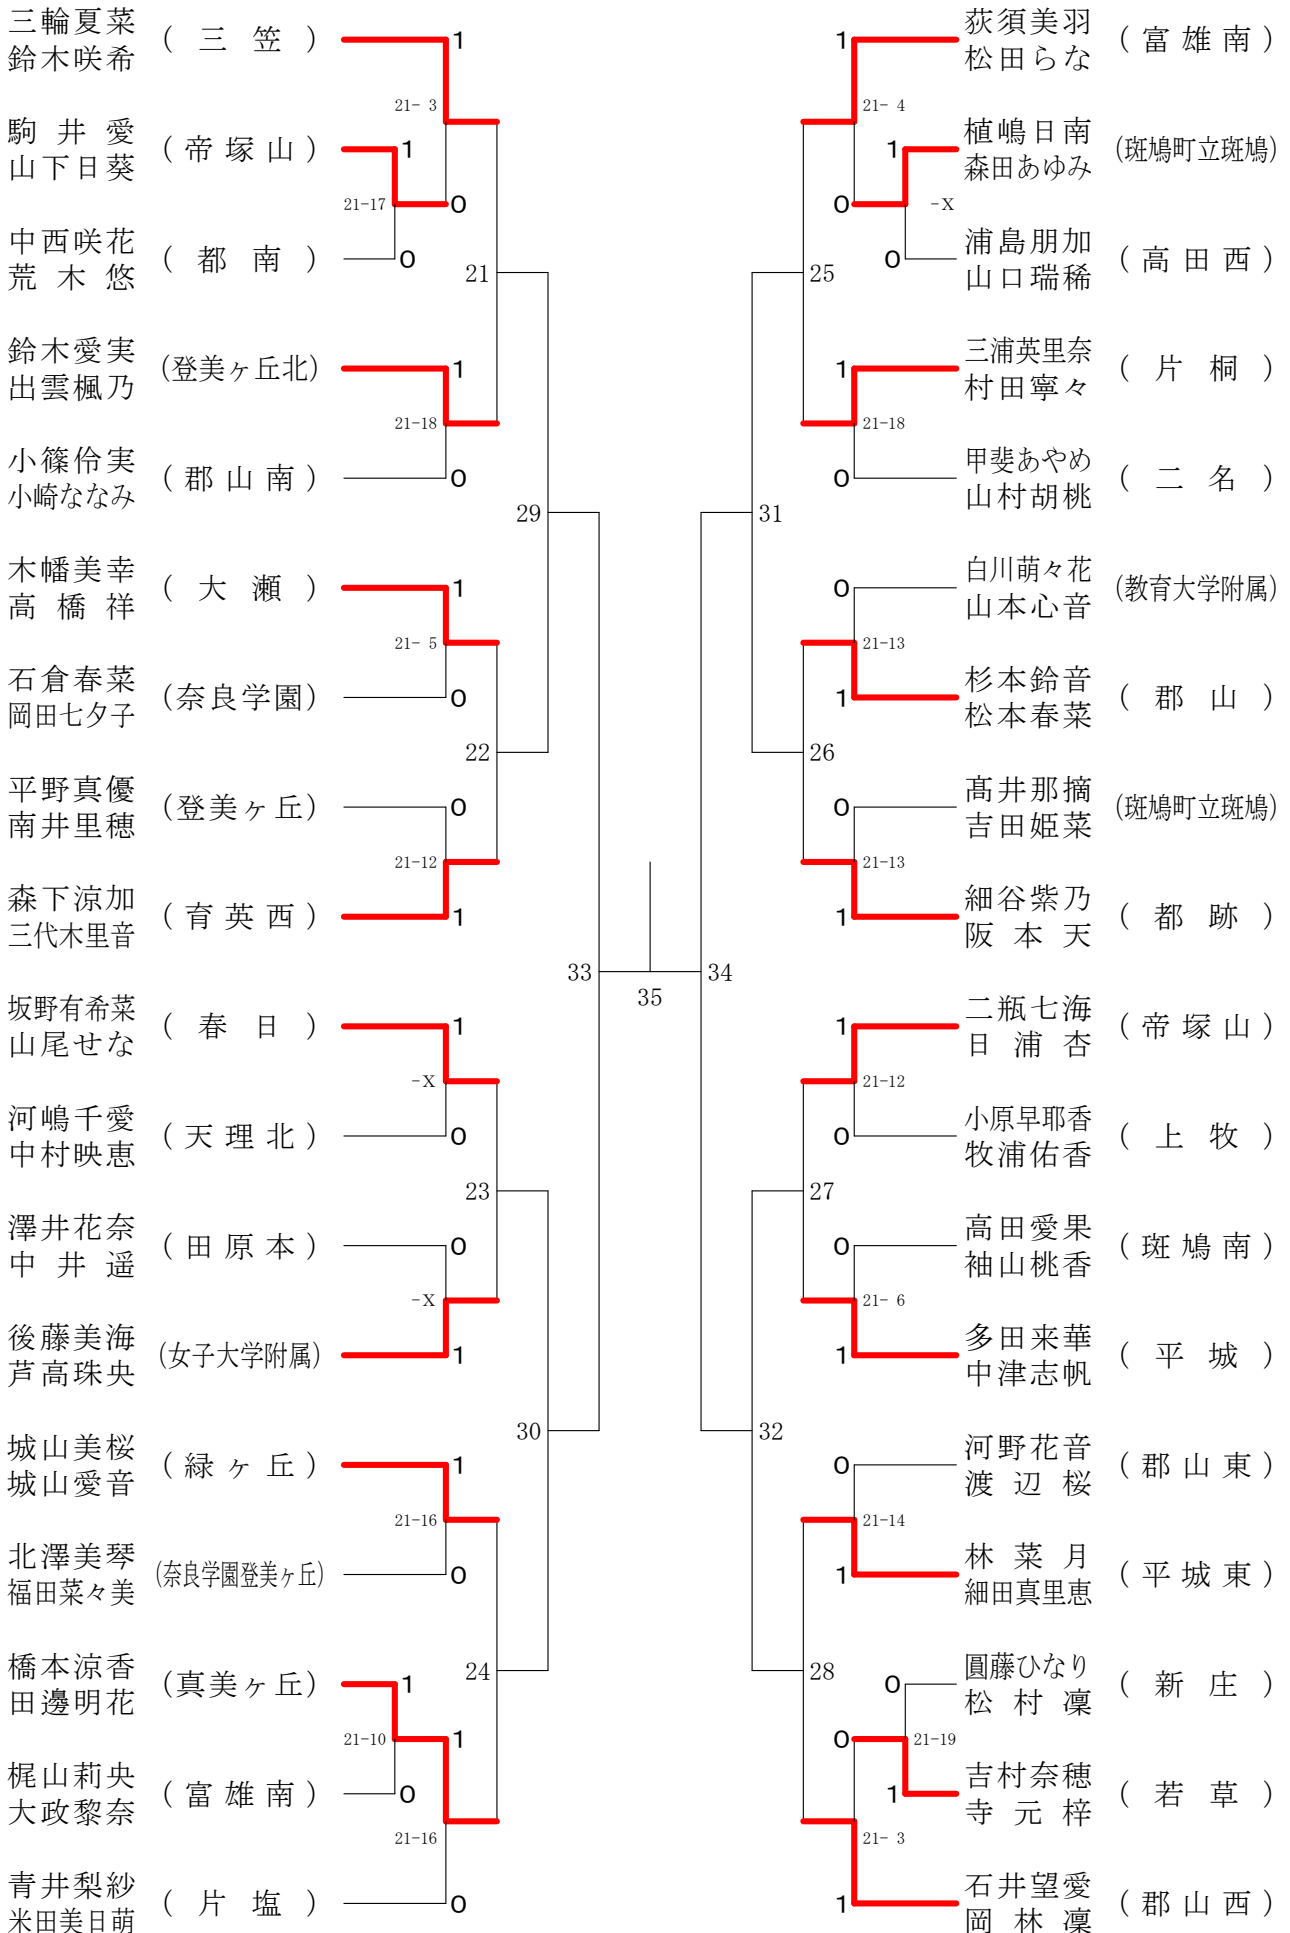

奈良県バドミントンフェスティバル大会

平成30年2月3日 - 2月10日 田原本中央体育館

女子1年ダブルスA

奈良県バドミントンフェスティバル大会

平成30年2月3日-2月10日 田原本中央体育館

女子1年ダブルスB

奈良県バドミントンフェスティバル大会

平成30年2月3日 - 2月10日 田原本中央体育館

女子1年ダブルスC

女子1年ダブルスD

女子1年ダブルスE

奈良県バドミントンフェスティバル大会

平成30年2月3日-2月10日

田原本中央体育館

女子1年ダブルスF

奈良県バドミントンフェスティバル大会

平成30年2月3日-2月10日

田原本中央体育館

女子2年ダブルスA

奈良県バドミントンフェスティバル大会

平成30年2月3日 - 2月10日 田原本中央体育館

女子2年ダブルスB

奈良県バドミントンフェスティバル大会

平成30年2月3日 - 2月10日 田原本中央体育館

女子2年ダブルスC

奈良県バドミントンフェスティバル大会

平成30年2月3日-2月10日 田原本中央体育館

女子2年ダブルスD

奈良県バドミントンフェスティバル大会

平成30年2月3日-2月10日 田原本中央体育館

女子2年ダブルスE

奈良県バドミントンフェスティバル大会