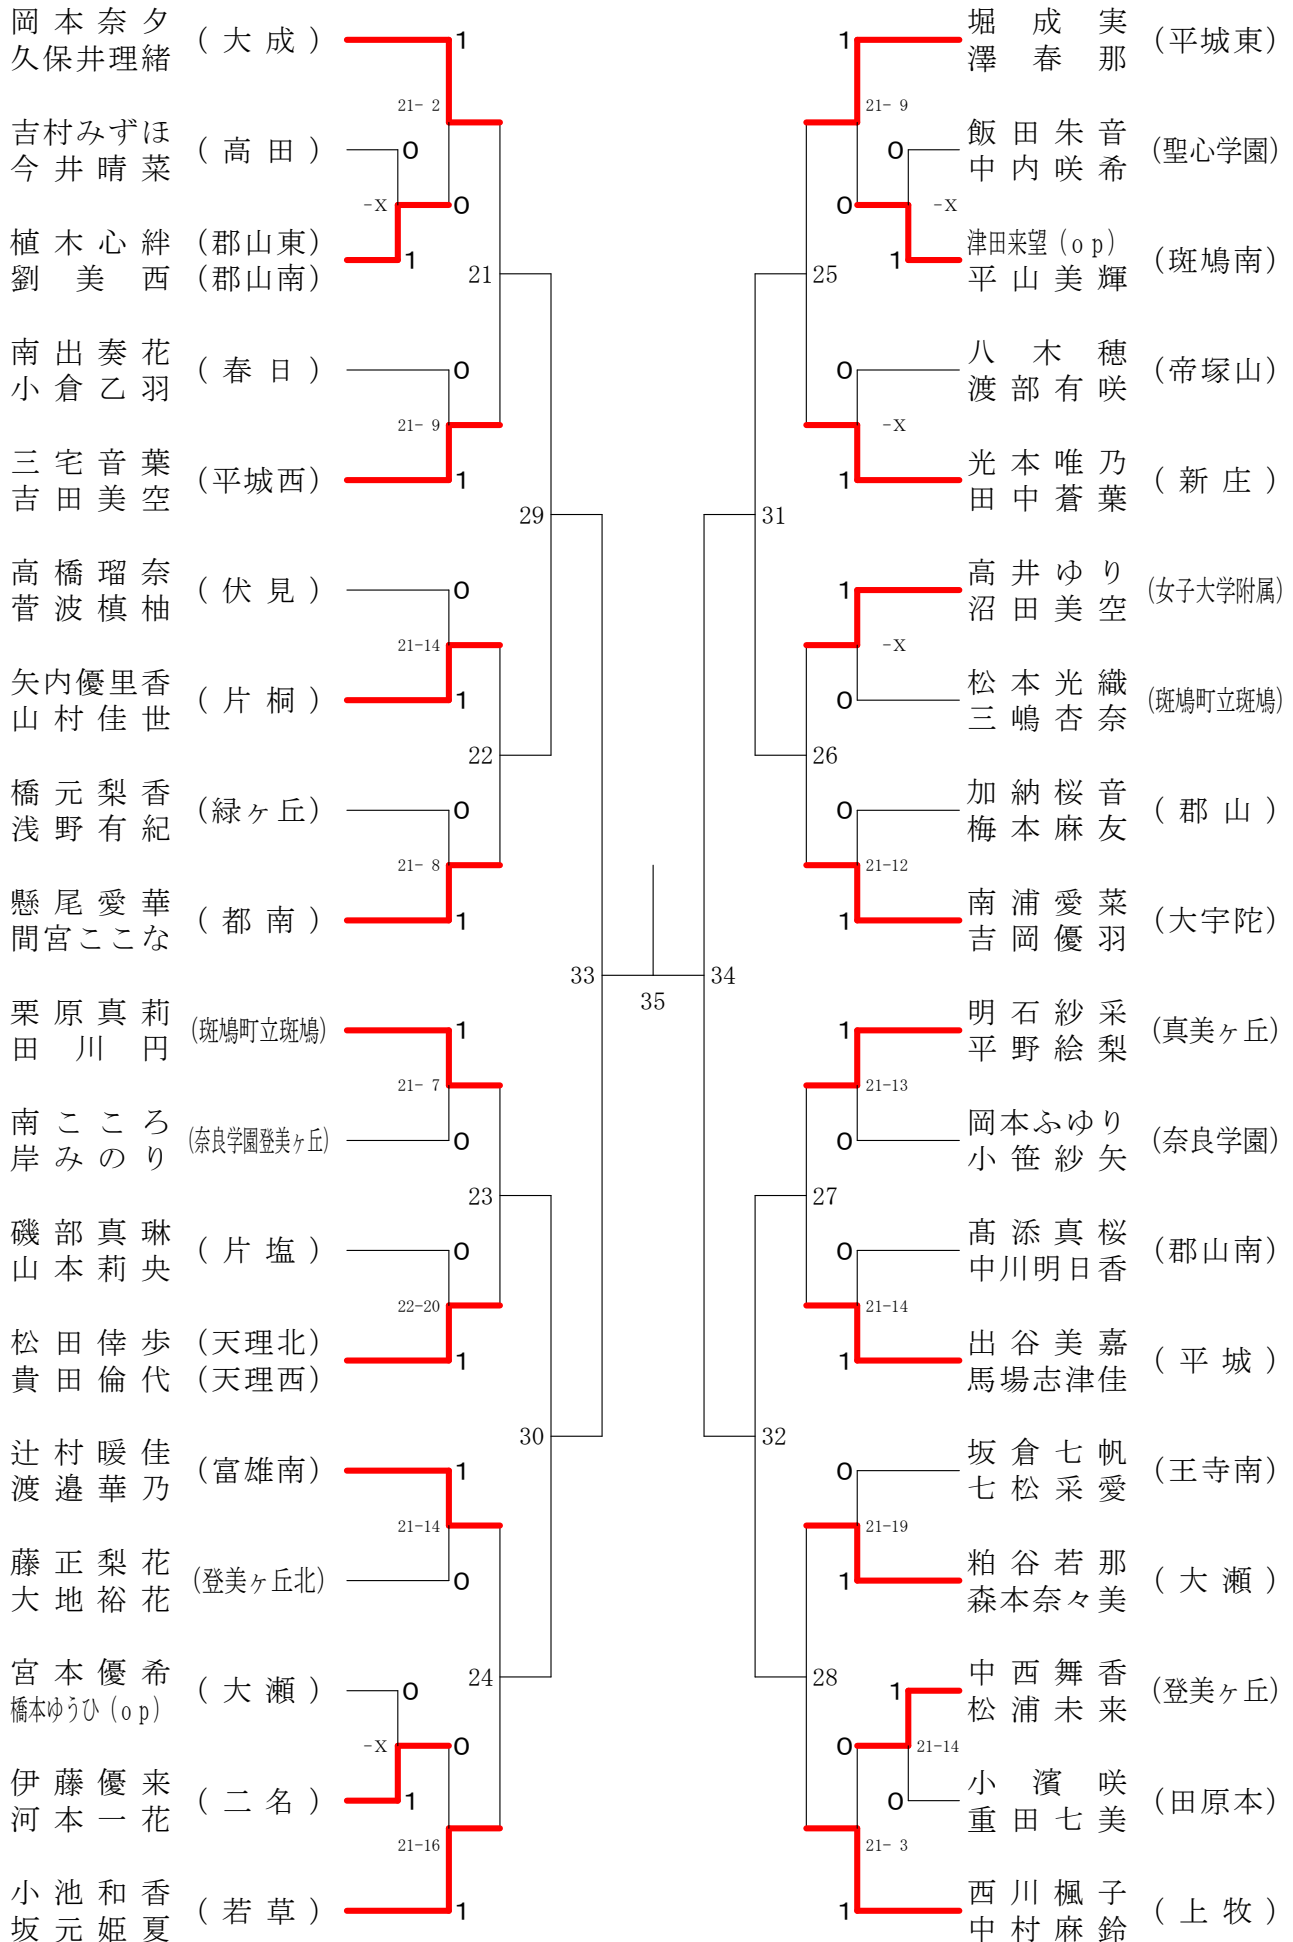

奈良県バドミントンフェスティバル大会

平成30年2月3日 - 2月10日 田原本中央体育館

女子1年ダブルスA

奈良県バドミントンフェスティバル大会

平成30年2月3日-2月10日 田原本中央体育館

女子1年ダブルスB

奈良県バドミントンフェスティバル大会

平成30年2月3日 - 2月10日 田原本中央体育館

女子1年ダブルスC

女子1年ダブルスD

女子1年ダブルスE

奈良県バドミントンフェスティバル大会

平成30年2月3日-2月10日

田原本中央体育館

女子1年ダブルスF

奈良県バドミントンフェスティバル大会

平成30年2月3日-2月10日

田原本中央体育館

女子2年ダブルスA

奈良県バドミントンフェスティバル大会

平成30年2月3日 - 2月10日 田原本中央体育館

女子2年ダブルスB

奈良県バドミントンフェスティバル大会

平成30年2月3日 - 2月10日 田原本中央体育館

女子2年ダブルスC

奈良県バドミントンフェスティバル大会

平成30年2月3日-2月10日 田原本中央体育館

女子2年ダブルスD

奈良県バドミントンフェスティバル大会

平成30年2月3日-2月10日 田原本中央体育館

女子2年ダブルスE

奈良県バドミントンフェスティバル大会