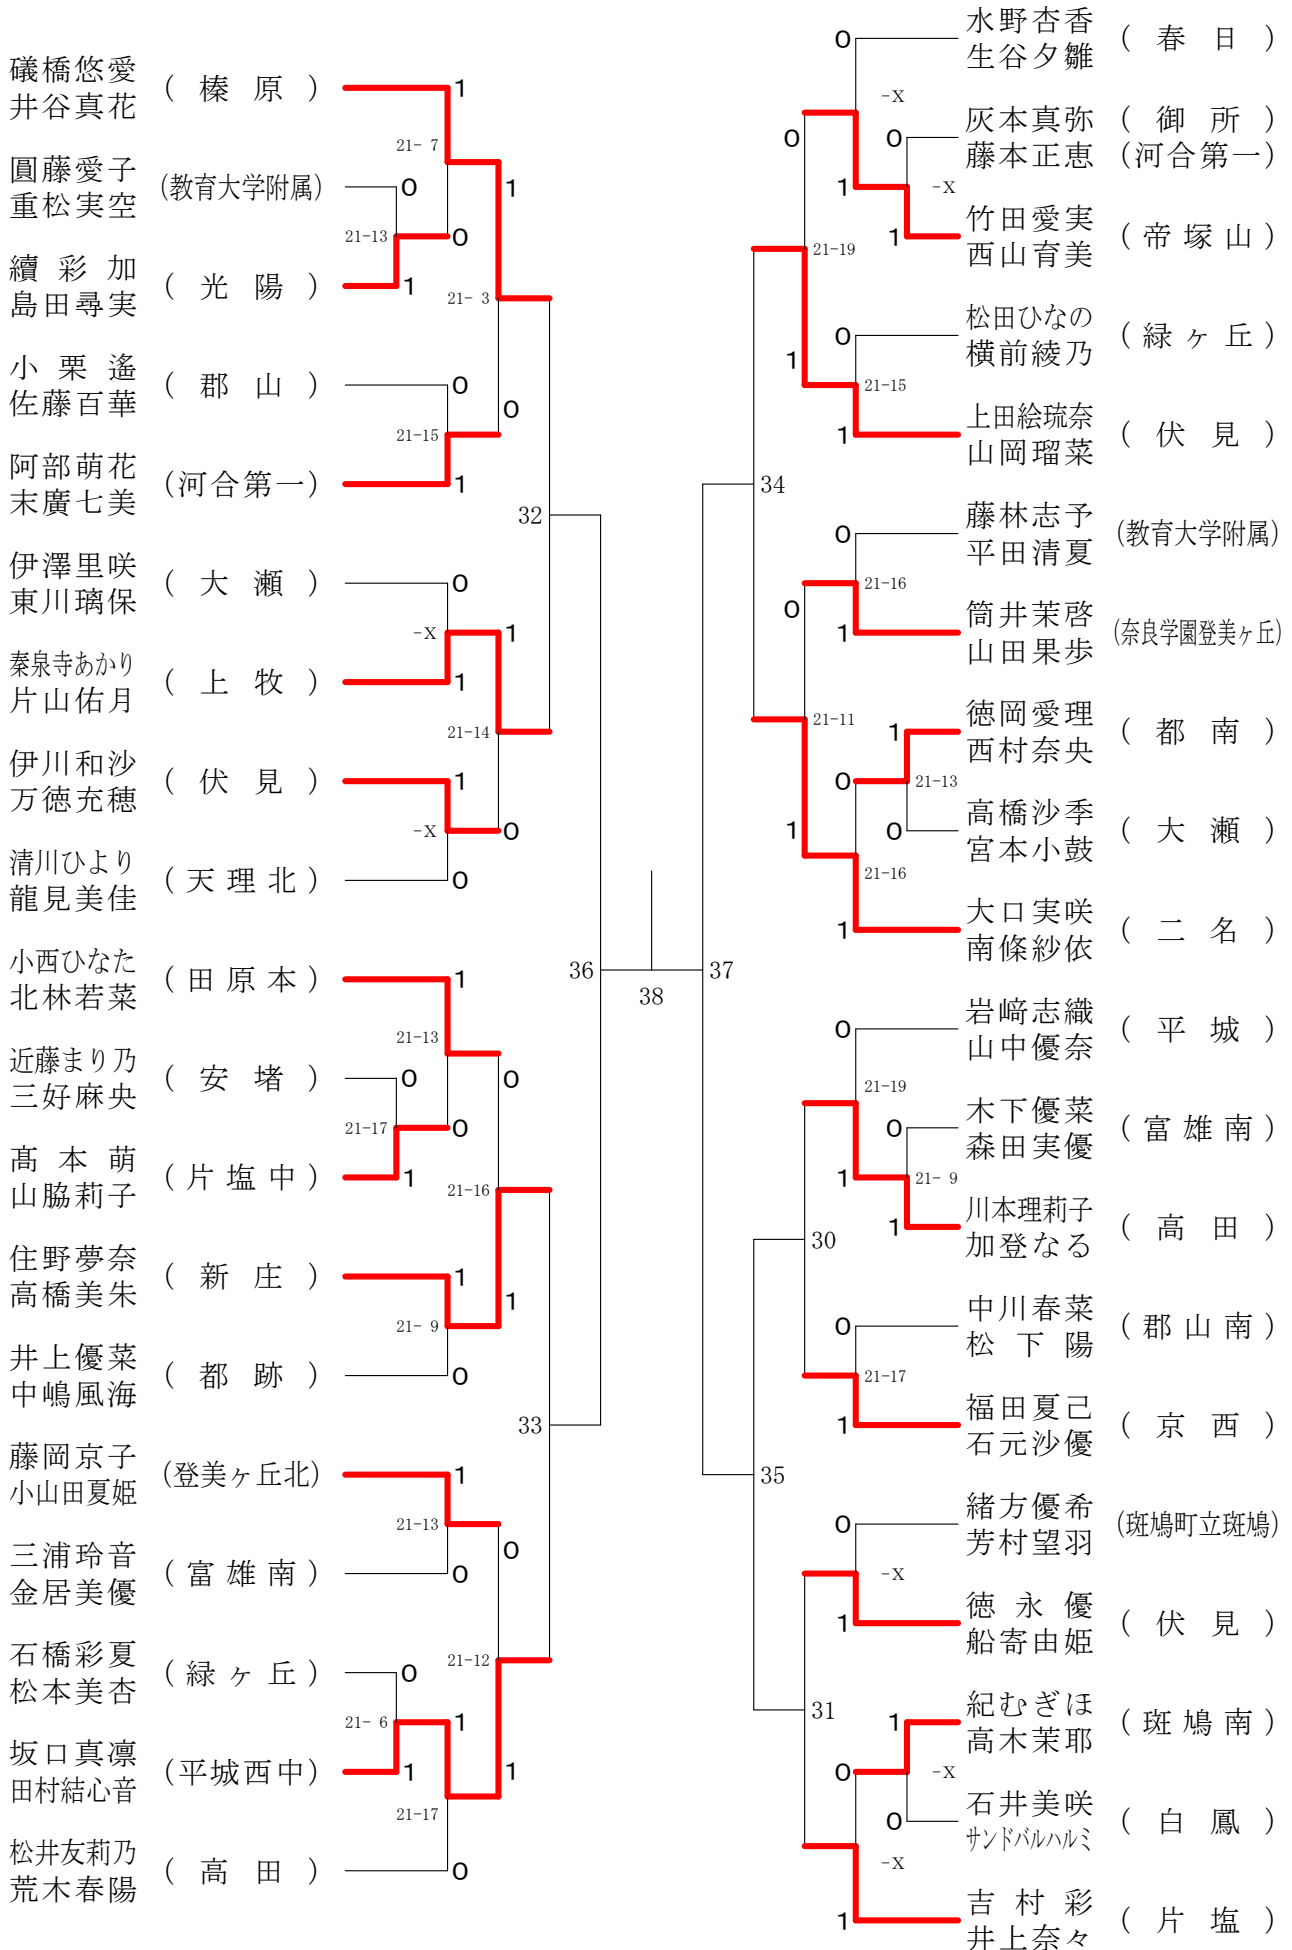

奈良県バドミントンフェスティバル大会

平成30年2月3日 - 2月10日 田原本中央体育館

女子1年ダブルスA

奈良県バドミントンフェスティバル大会

平成30年2月3日-2月10日 田原本中央体育館

女子1年ダブルスB

奈良県バドミントンフェスティバル大会

平成30年2月3日 - 2月10日 田原本中央体育館

女子1年ダブルスC

女子1年ダブルスD

女子1年ダブルスE

奈良県バドミントンフェスティバル大会

平成30年2月3日-2月10日

田原本中央体育館

女子1年ダブルスF

奈良県バドミントンフェスティバル大会

平成30年2月3日-2月10日

田原本中央体育館

女子2年ダブルスA

奈良県バドミントンフェスティバル大会

平成30年2月3日 - 2月10日 田原本中央体育館

女子2年ダブルスB

奈良県バドミントンフェスティバル大会

平成30年2月3日 - 2月10日 田原本中央体育館

女子2年ダブルスC

奈良県バドミントンフェスティバル大会

平成30年2月3日-2月10日 田原本中央体育館

女子2年ダブルスD

奈良県バドミントンフェスティバル大会

平成30年2月3日-2月10日 田原本中央体育館

女子2年ダブルスE

奈良県バドミントンフェスティバル大会