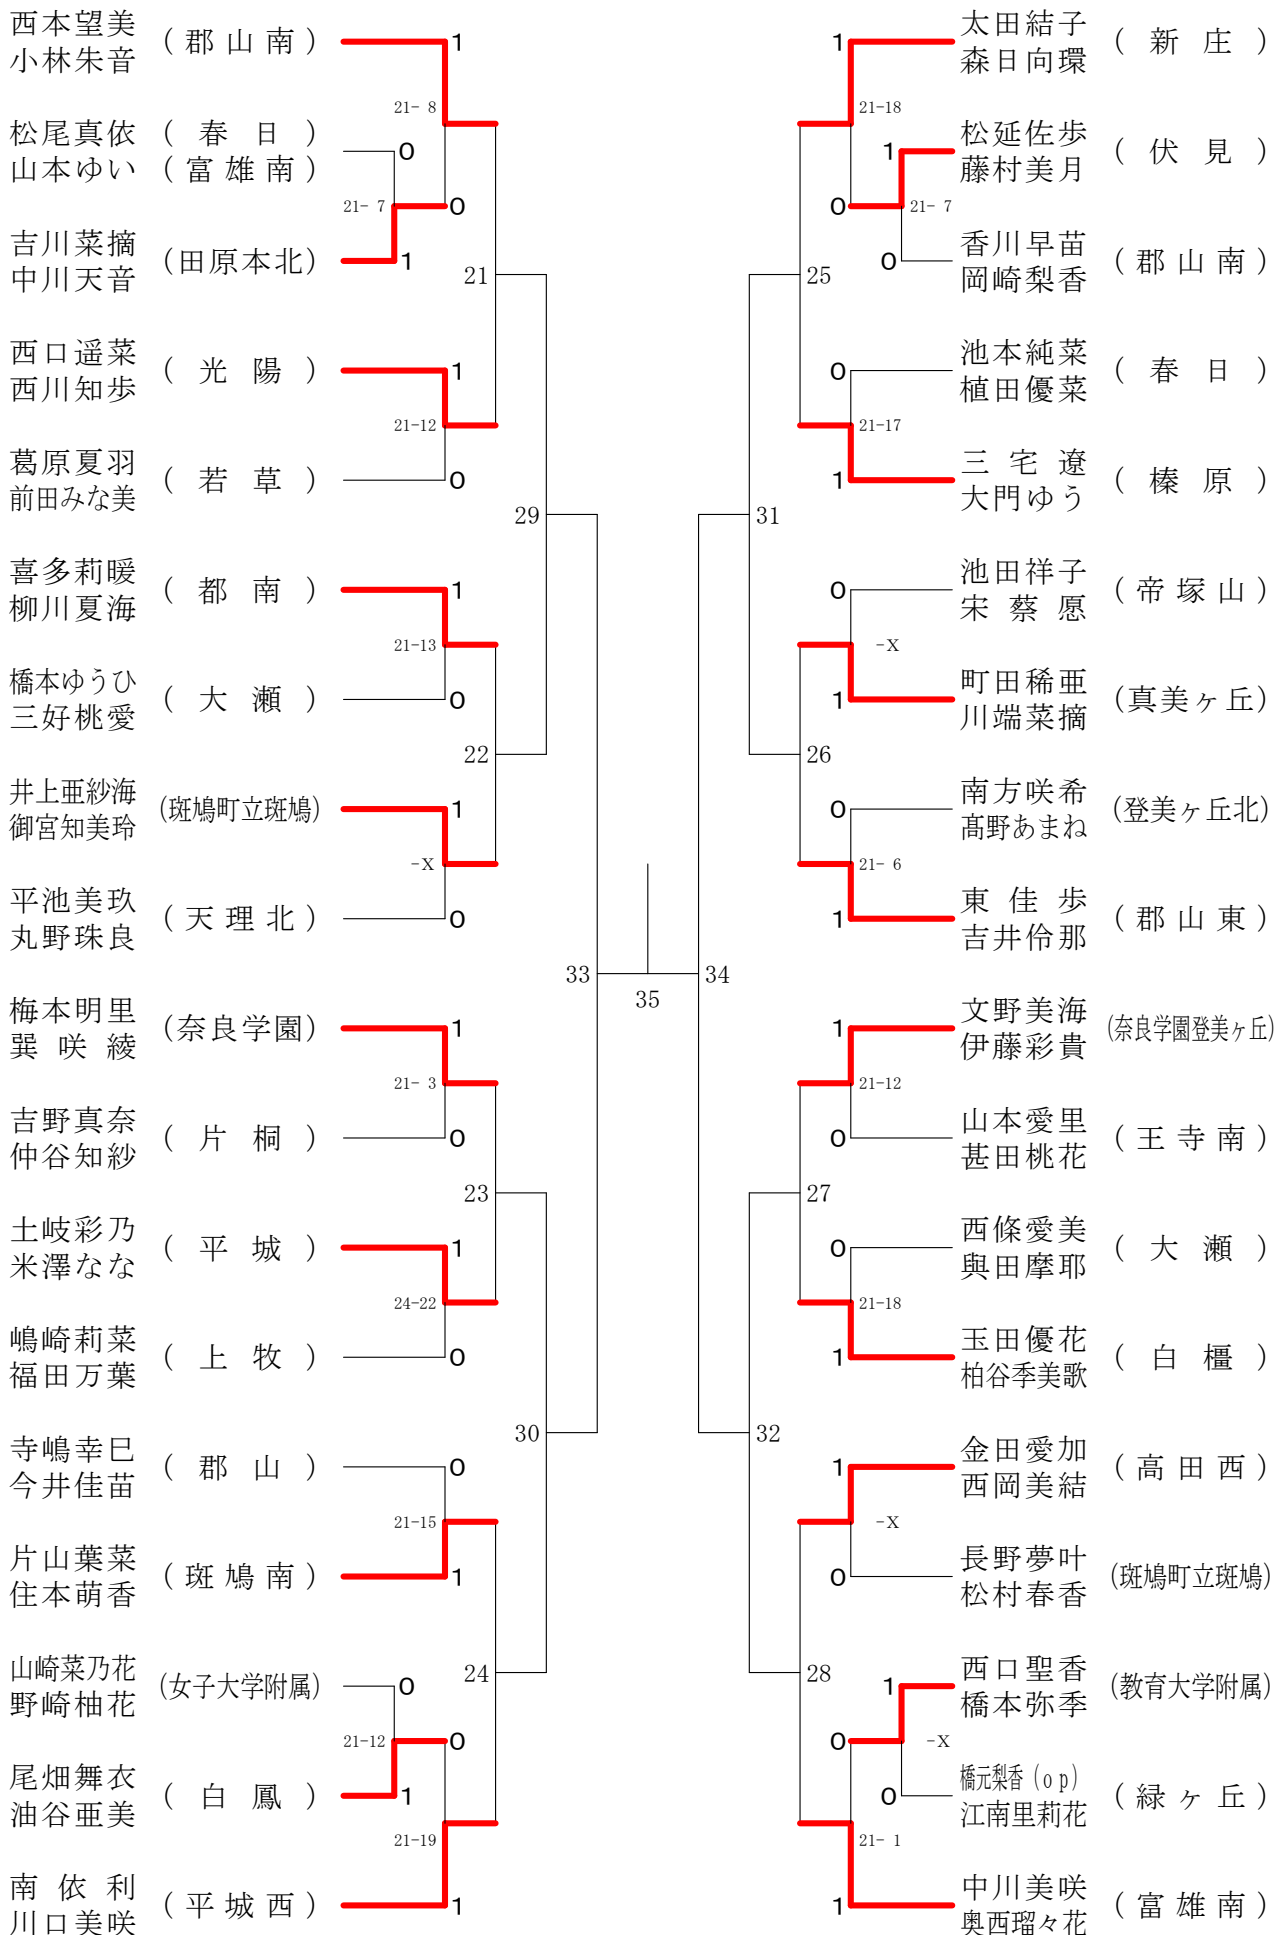

奈良県バドミントンフェスティバル大会

平成30年2月3日 - 2月10日 田原本中央体育館

女子1年ダブルスA

奈良県バドミントンフェスティバル大会

平成30年2月3日-2月10日 田原本中央体育館

女子1年ダブルスB

奈良県バドミントンフェスティバル大会

平成30年2月3日 - 2月10日 田原本中央体育館

女子1年ダブルスC

女子1年ダブルスD

女子1年ダブルスE

奈良県バドミントンフェスティバル大会

平成30年2月3日-2月10日

田原本中央体育館

女子1年ダブルスF

奈良県バドミントンフェスティバル大会

平成30年2月3日-2月10日

田原本中央体育館

女子2年ダブルスA

奈良県バドミントンフェスティバル大会

平成30年2月3日 - 2月10日 田原本中央体育館

女子2年ダブルスB

奈良県バドミントンフェスティバル大会

平成30年2月3日 - 2月10日 田原本中央体育館

女子2年ダブルスC

奈良県バドミントンフェスティバル大会

平成30年2月3日-2月10日 田原本中央体育館

女子2年ダブルスD

奈良県バドミントンフェスティバル大会

平成30年2月3日-2月10日 田原本中央体育館

女子2年ダブルスE

奈良県バドミントンフェスティバル大会