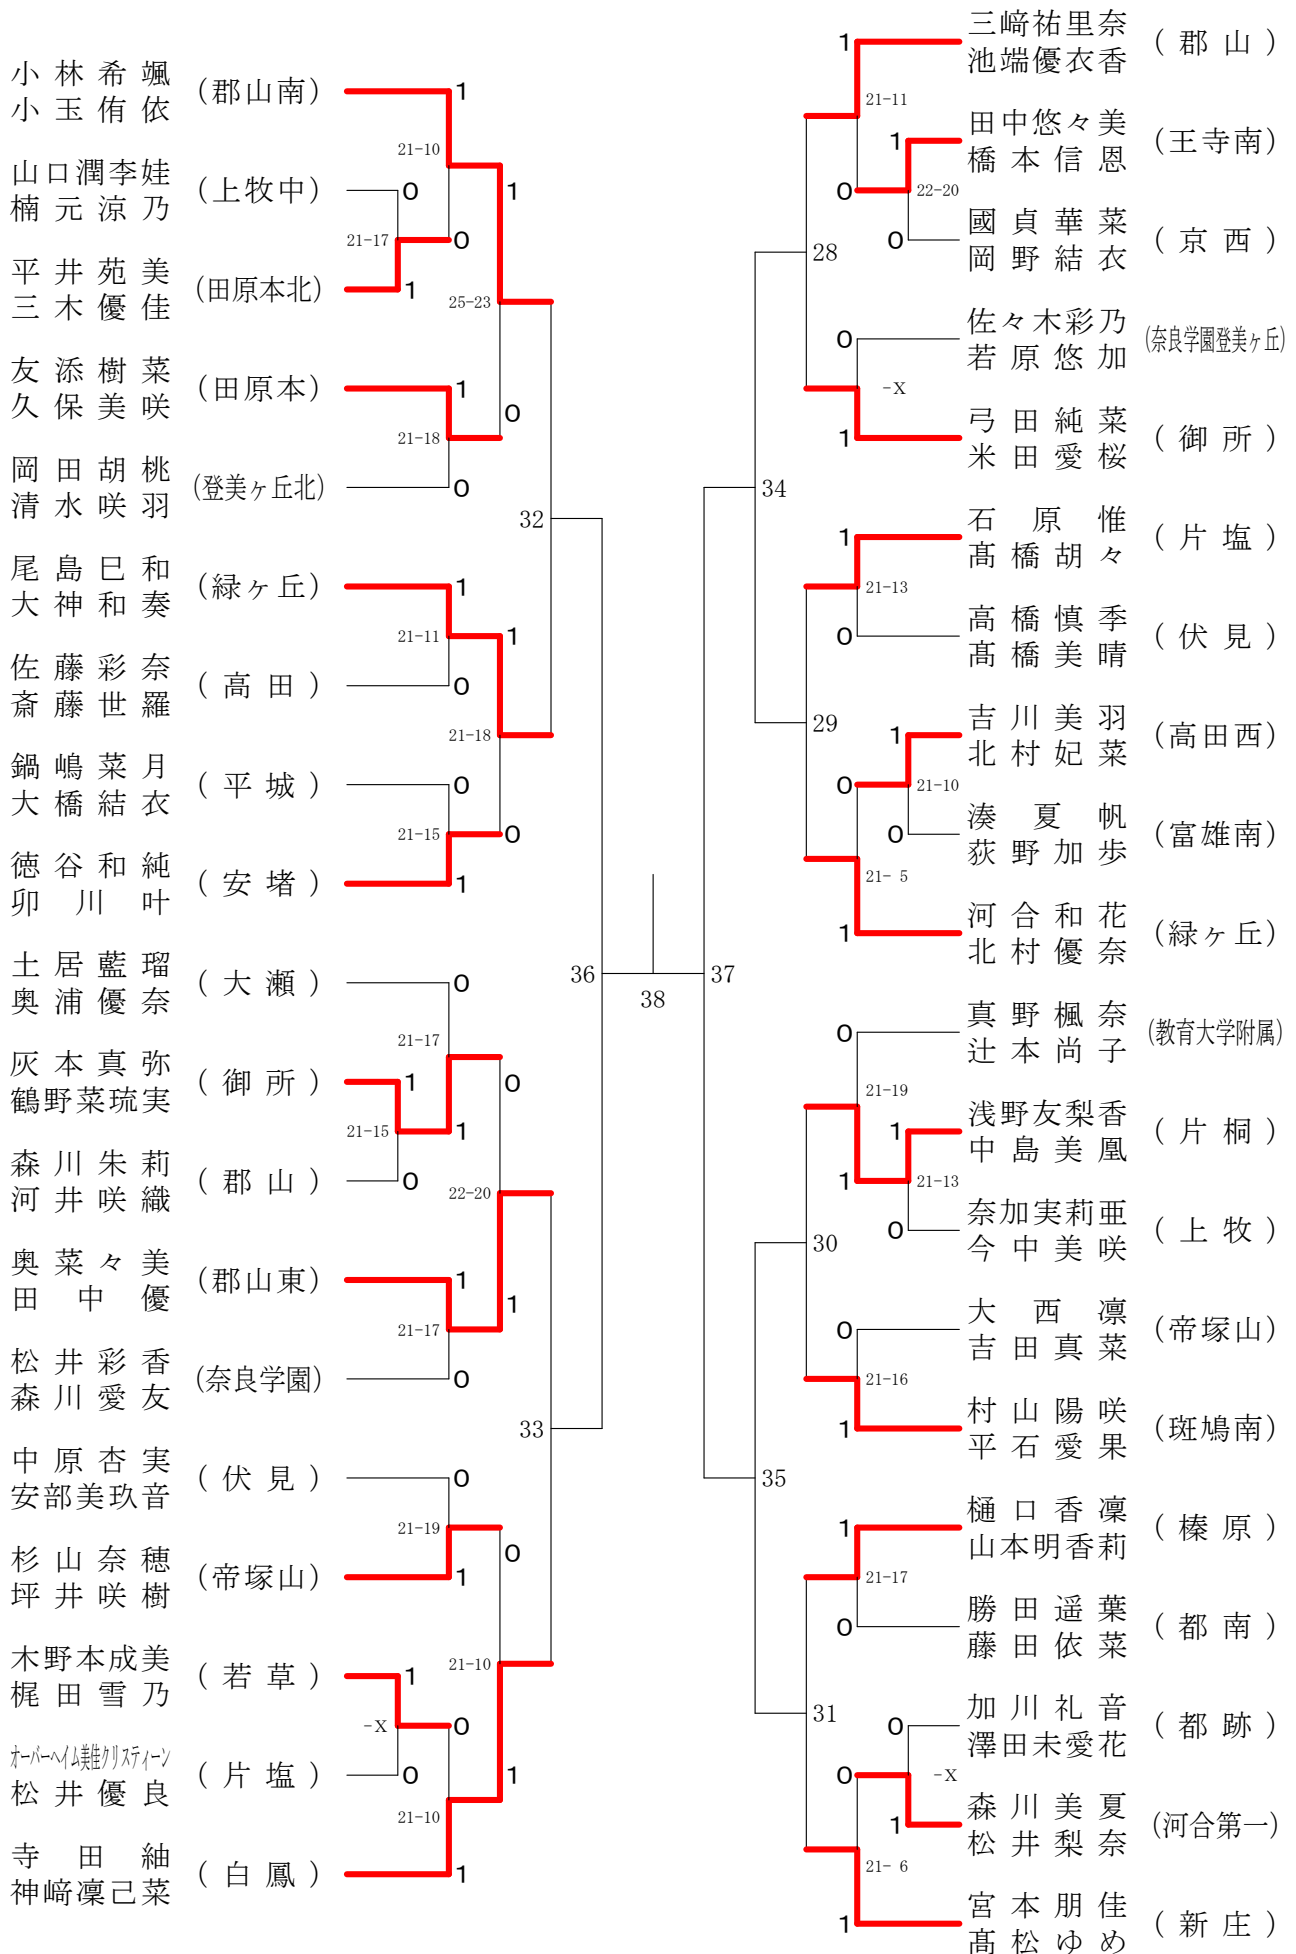

奈良県バドミントンフェスティバル大会

平成30年2月3日 - 2月10日 田原本中央体育館

女子1年ダブルスA

奈良県バドミントンフェスティバル大会

平成30年2月3日-2月10日 田原本中央体育館

女子1年ダブルスB

奈良県バドミントンフェスティバル大会

平成30年2月3日 - 2月10日 田原本中央体育館

女子1年ダブルスC

女子1年ダブルスD

女子1年ダブルスE

奈良県バドミントンフェスティバル大会

平成30年2月3日-2月10日

田原本中央体育館

女子1年ダブルスF

奈良県バドミントンフェスティバル大会

平成30年2月3日-2月10日

田原本中央体育館

女子2年ダブルスA

奈良県バドミントンフェスティバル大会

平成30年2月3日 - 2月10日 田原本中央体育館

女子2年ダブルスB

奈良県バドミントンフェスティバル大会

平成30年2月3日 - 2月10日 田原本中央体育館

女子2年ダブルスC

奈良県バドミントンフェスティバル大会

平成30年2月3日-2月10日 田原本中央体育館

女子2年ダブルスD

奈良県バドミントンフェスティバル大会

平成30年2月3日-2月10日 田原本中央体育館

女子2年ダブルスE

奈良県バドミントンフェスティバル大会