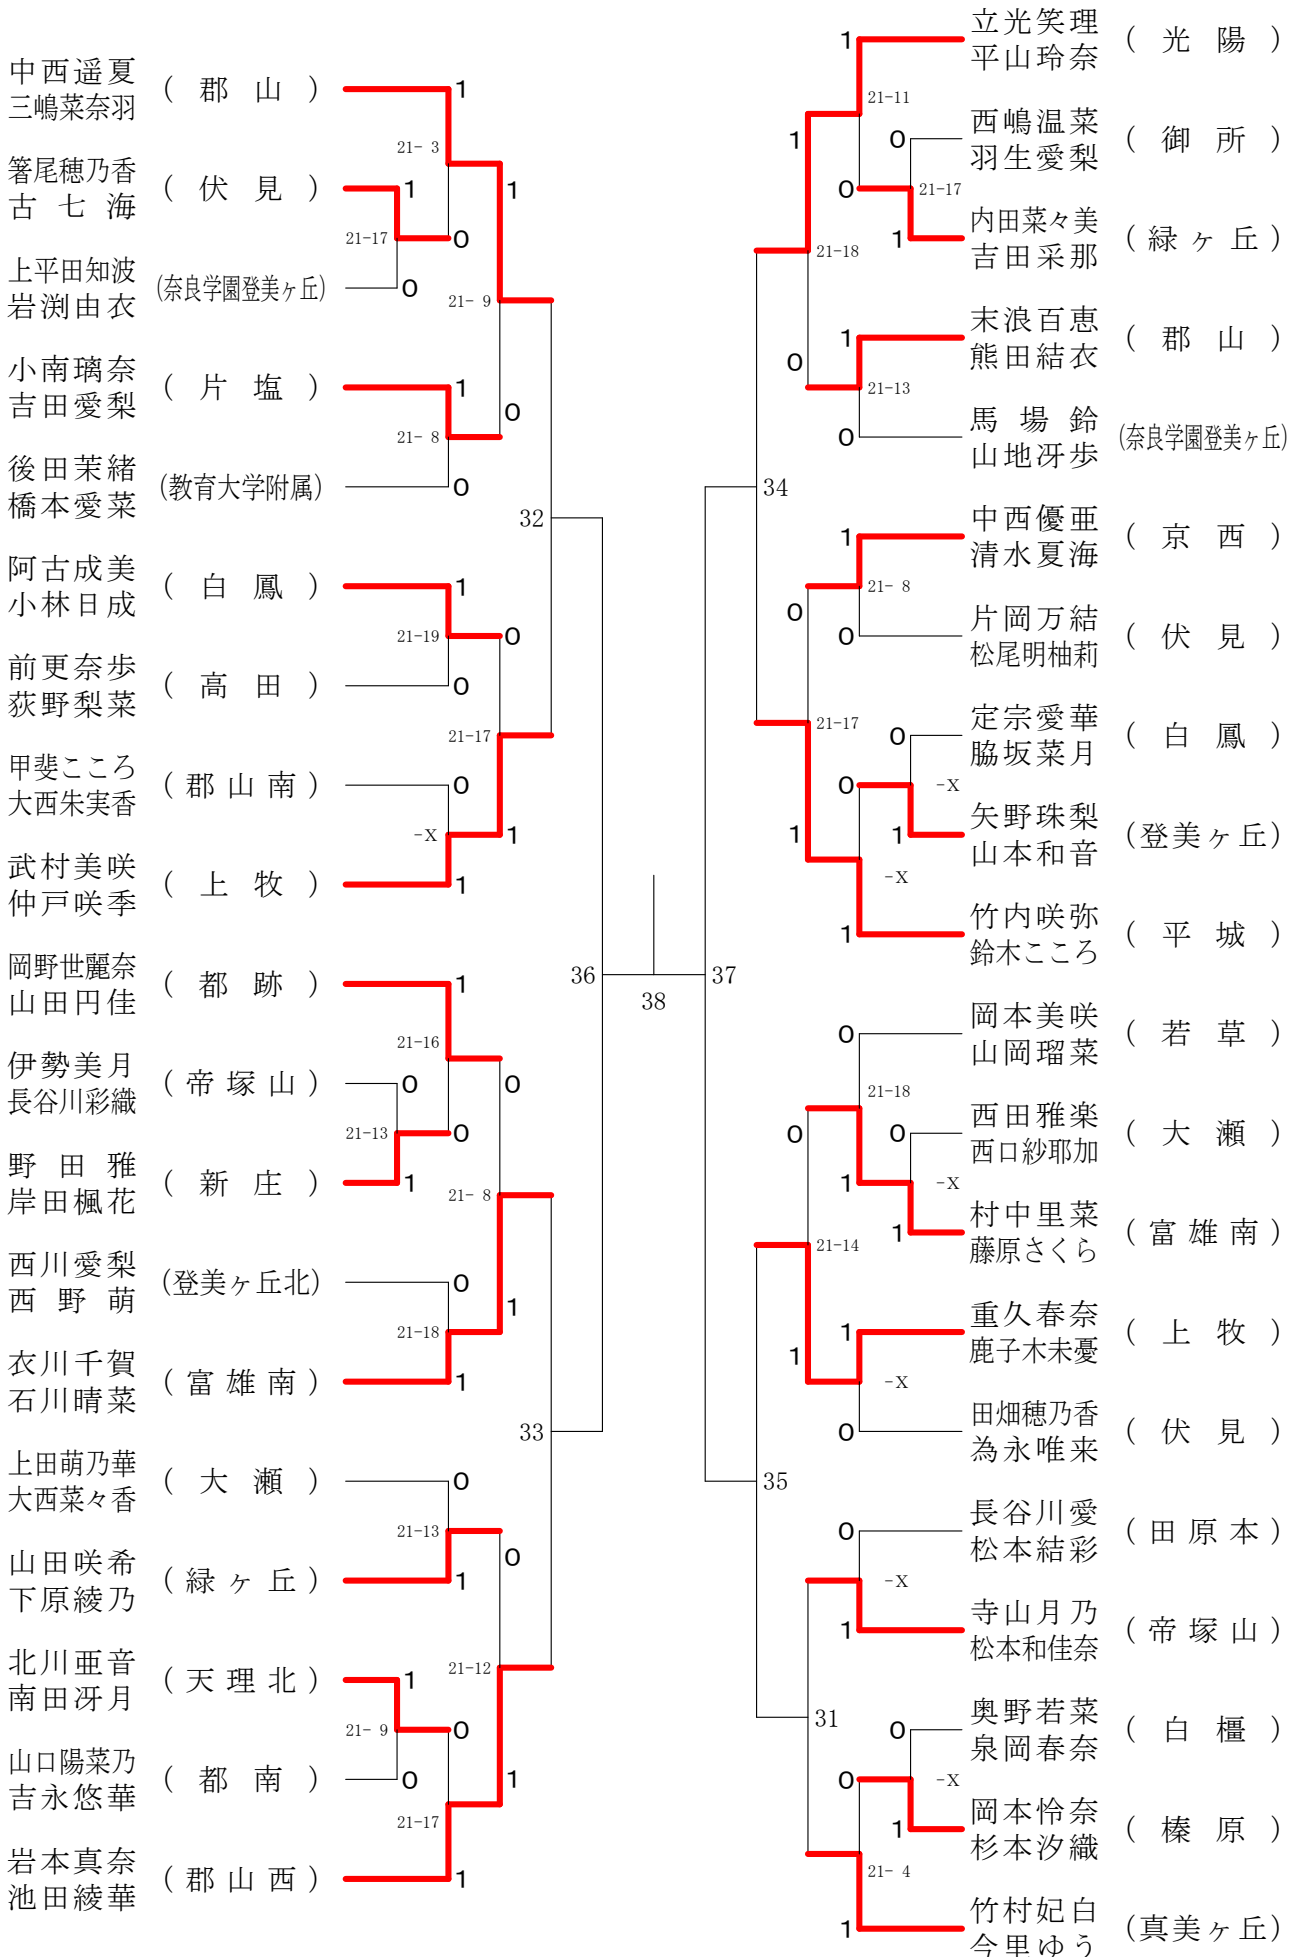

奈良県バドミントンフェスティバル大会

平成30年2月3日 - 2月10日 田原本中央体育館

女子1年ダブルスA

奈良県バドミントンフェスティバル大会

平成30年2月3日-2月10日 田原本中央体育館

女子1年ダブルスB

奈良県バドミントンフェスティバル大会

平成30年2月3日 - 2月10日 田原本中央体育館

女子1年ダブルスC

女子1年ダブルスD

女子1年ダブルスE

奈良県バドミントンフェスティバル大会

平成30年2月3日-2月10日

田原本中央体育館

女子1年ダブルスF

奈良県バドミントンフェスティバル大会

平成30年2月3日-2月10日

田原本中央体育館

女子2年ダブルスA

奈良県バドミントンフェスティバル大会

平成30年2月3日 - 2月10日 田原本中央体育館

女子2年ダブルスB

奈良県バドミントンフェスティバル大会

平成30年2月3日 - 2月10日 田原本中央体育館

女子2年ダブルスC

奈良県バドミントンフェスティバル大会

平成30年2月3日-2月10日 田原本中央体育館

女子2年ダブルスD

奈良県バドミントンフェスティバル大会

平成30年2月3日-2月10日 田原本中央体育館

女子2年ダブルスE

奈良県バドミントンフェスティバル大会