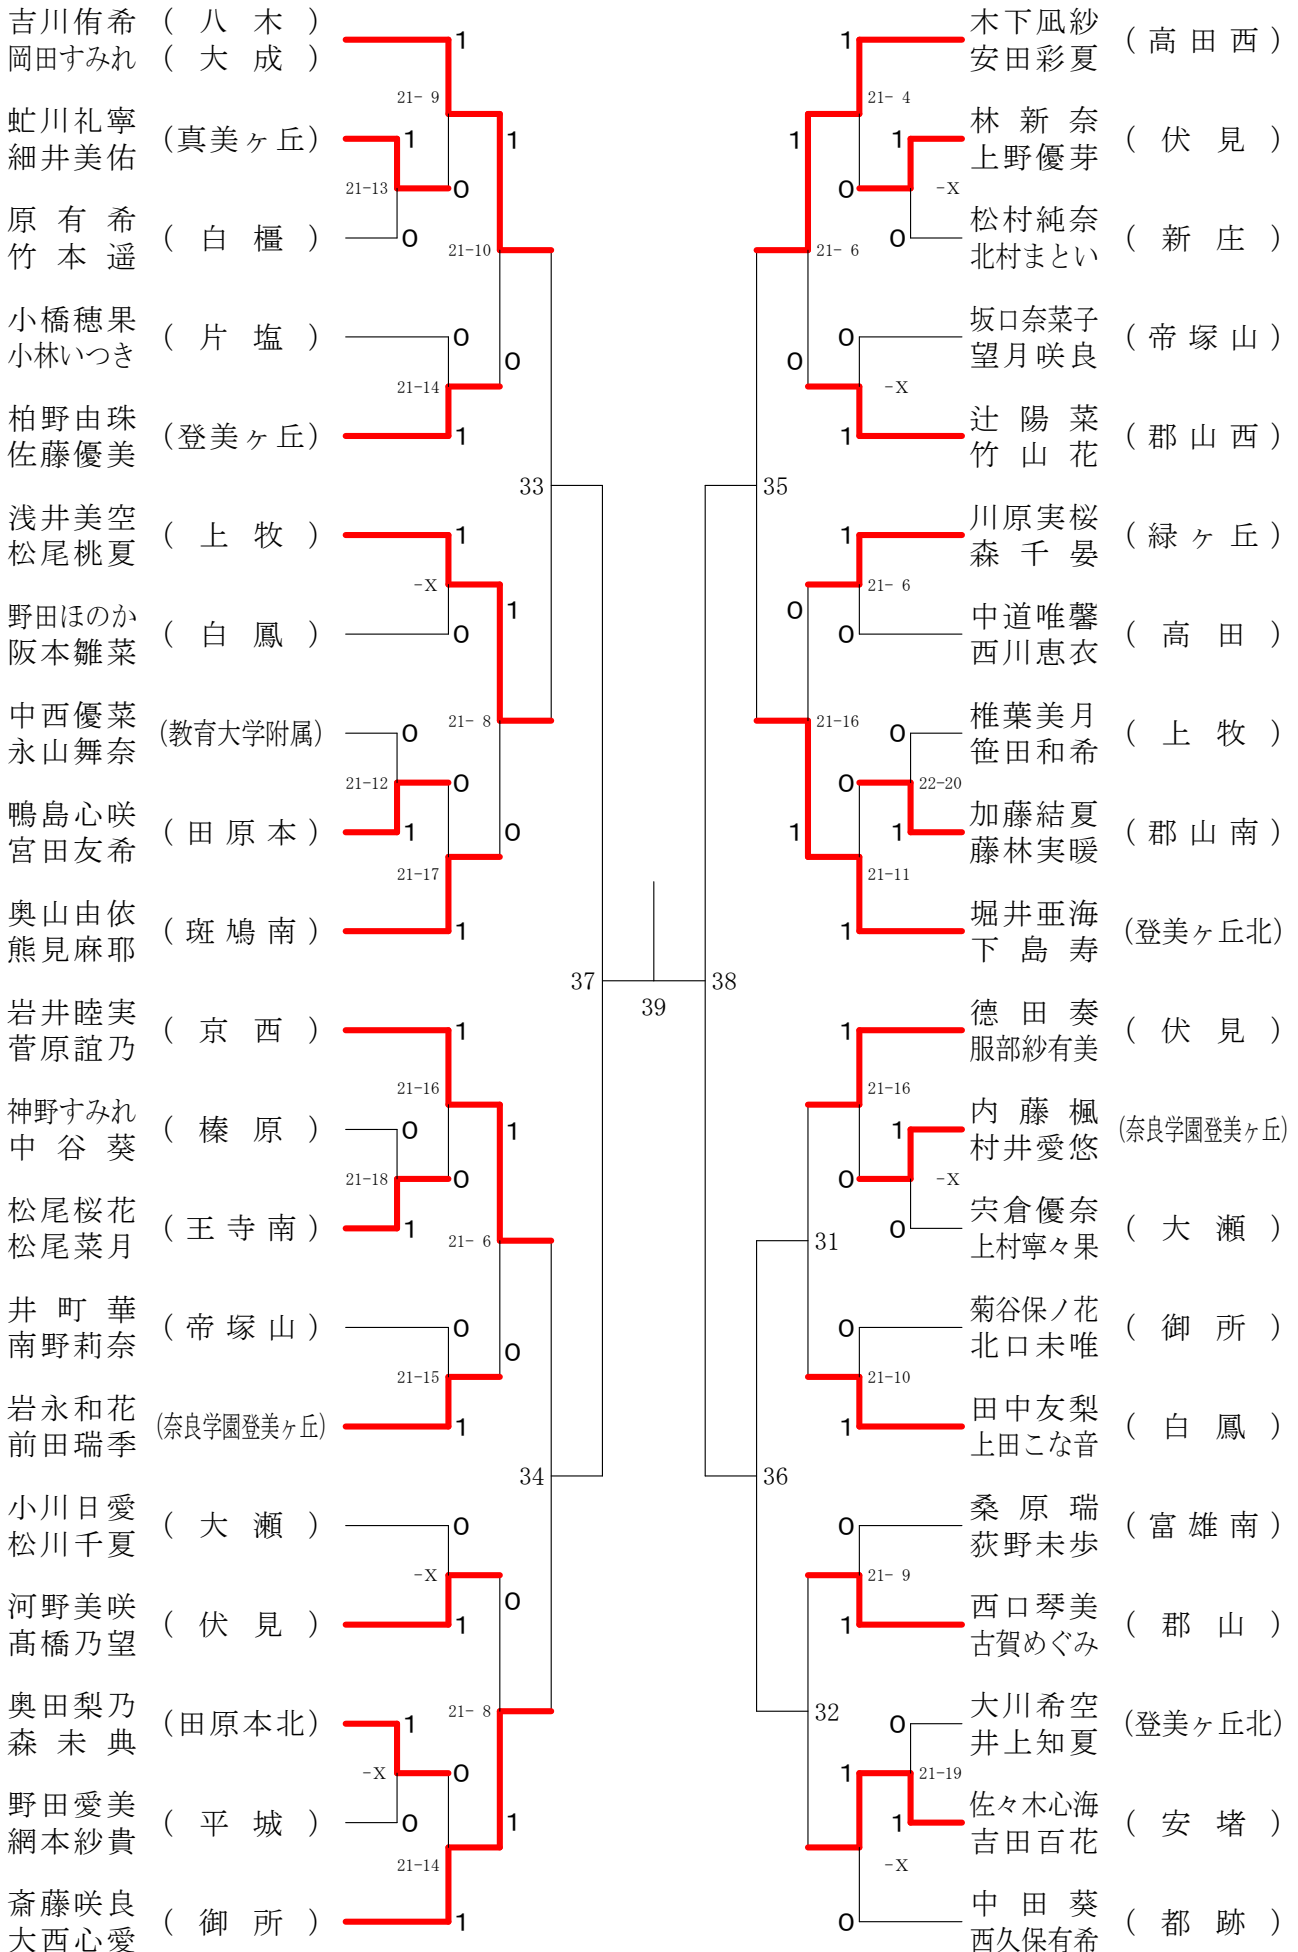

奈良県バドミントンフェスティバル大会

平成30年2月3日 - 2月10日 田原本中央体育館

女子1年ダブルスA

奈良県バドミントンフェスティバル大会

平成30年2月3日-2月10日 田原本中央体育館

女子1年ダブルスB

奈良県バドミントンフェスティバル大会

平成30年2月3日 - 2月10日 田原本中央体育館

女子1年ダブルスC

女子1年ダブルスD

女子1年ダブルスE

奈良県バドミントンフェスティバル大会

平成30年2月3日-2月10日

田原本中央体育館

女子1年ダブルスF

奈良県バドミントンフェスティバル大会

平成30年2月3日-2月10日

田原本中央体育館

女子2年ダブルスA

奈良県バドミントンフェスティバル大会

平成30年2月3日 - 2月10日 田原本中央体育館

女子2年ダブルスB

奈良県バドミントンフェスティバル大会

平成30年2月3日 - 2月10日 田原本中央体育館

女子2年ダブルスC

奈良県バドミントンフェスティバル大会

平成30年2月3日-2月10日 田原本中央体育館

女子2年ダブルスD

奈良県バドミントンフェスティバル大会

平成30年2月3日-2月10日 田原本中央体育館

女子2年ダブルスE

奈良県バドミントンフェスティバル大会