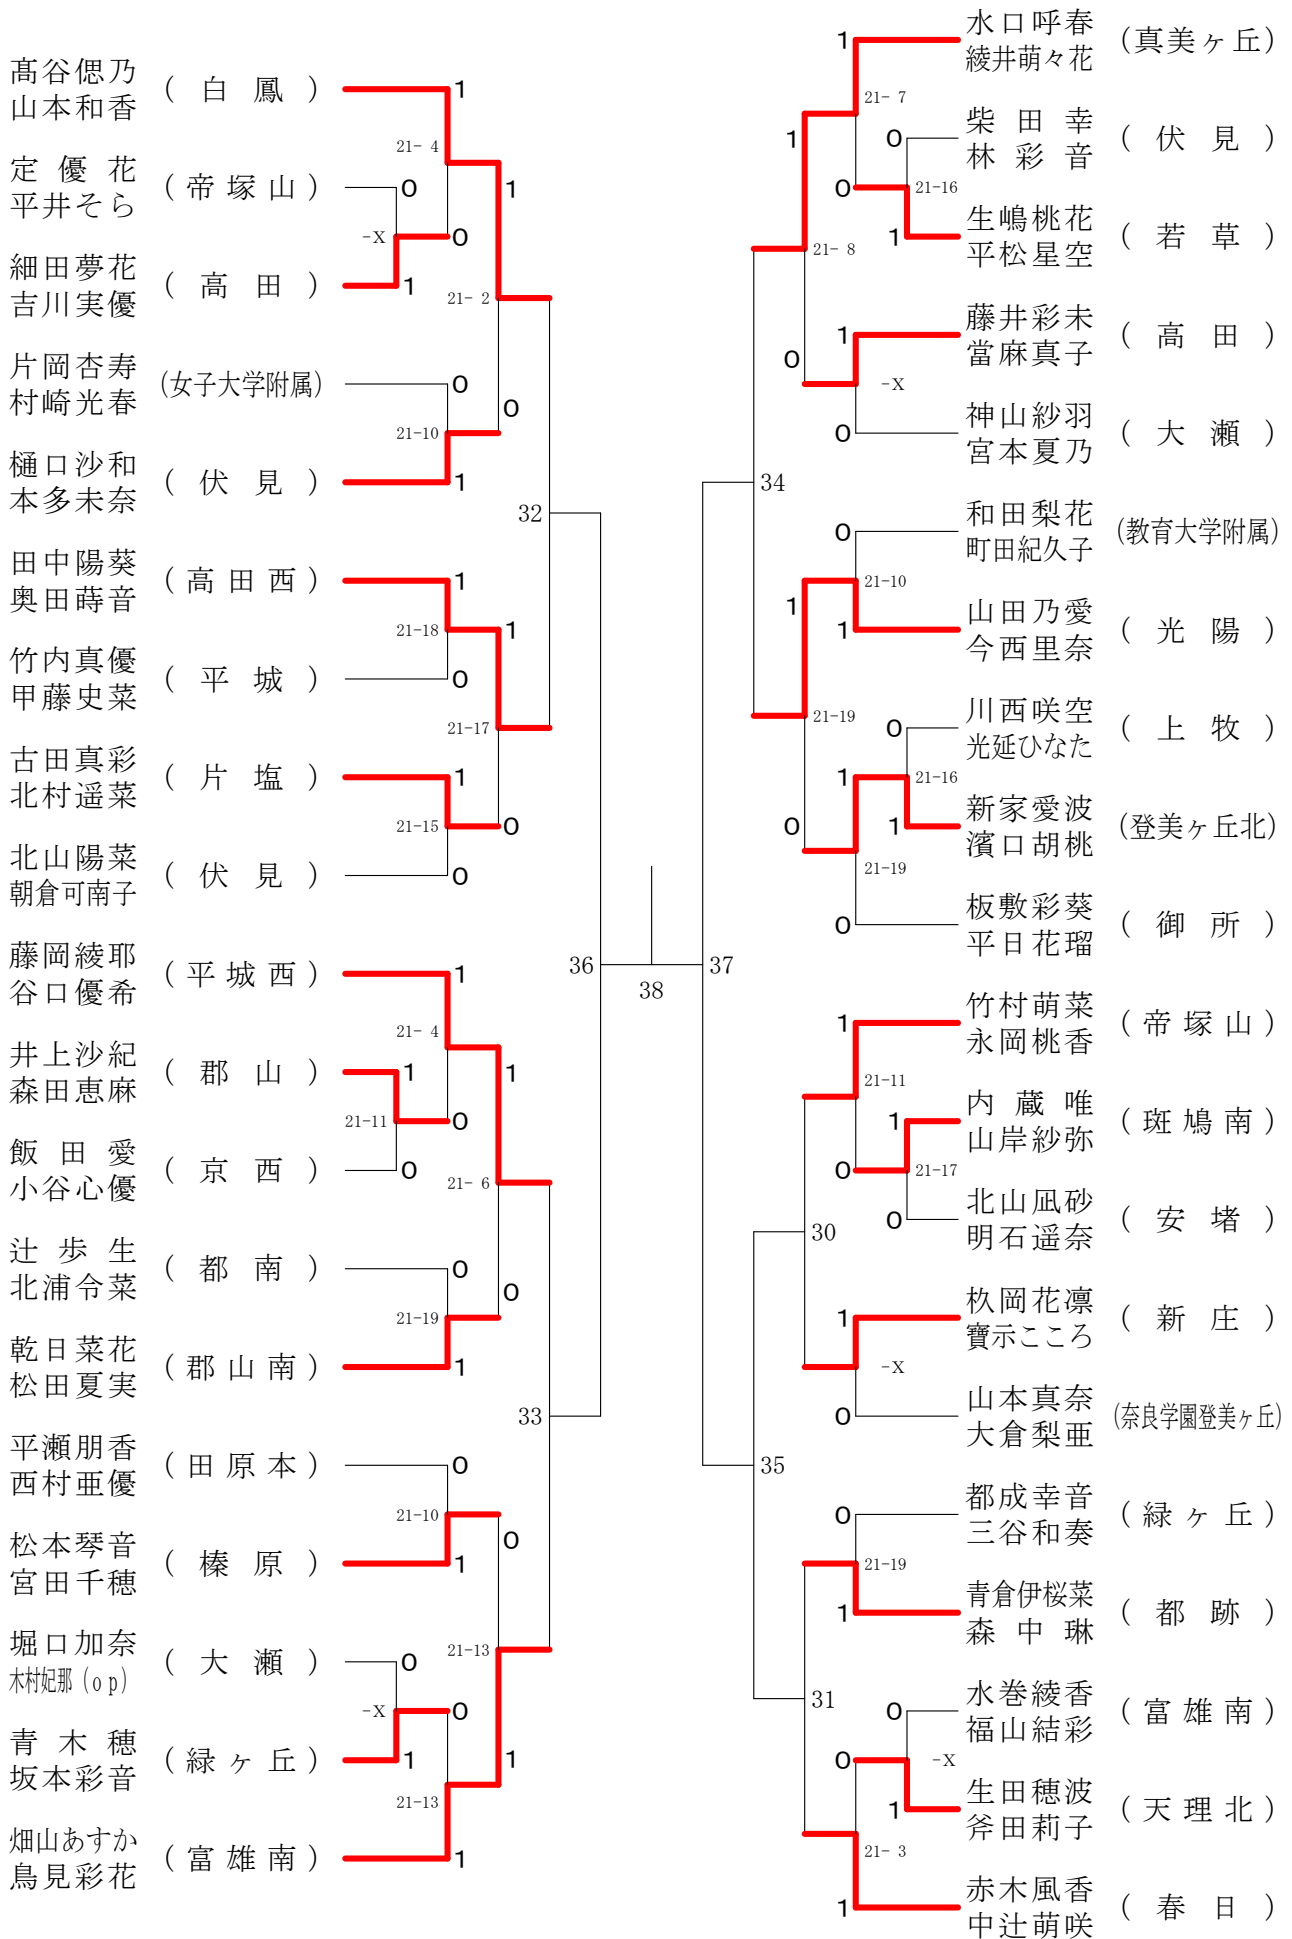

奈良県バドミントンフェスティバル大会

平成30年2月3日 - 2月10日 田原本中央体育館

女子1年ダブルスA

奈良県バドミントンフェスティバル大会

平成30年2月3日-2月10日 田原本中央体育館

女子1年ダブルスB

奈良県バドミントンフェスティバル大会

平成30年2月3日 - 2月10日 田原本中央体育館

女子1年ダブルスC

女子1年ダブルスD

女子1年ダブルスE

奈良県バドミントンフェスティバル大会

平成30年2月3日-2月10日

田原本中央体育館

女子1年ダブルスF

奈良県バドミントンフェスティバル大会

平成30年2月3日-2月10日

田原本中央体育館

女子2年ダブルスA

奈良県バドミントンフェスティバル大会

平成30年2月3日 - 2月10日 田原本中央体育館

女子2年ダブルスB

奈良県バドミントンフェスティバル大会

平成30年2月3日 - 2月10日 田原本中央体育館

女子2年ダブルスC

奈良県バドミントンフェスティバル大会

平成30年2月3日-2月10日 田原本中央体育館

女子2年ダブルスD

奈良県バドミントンフェスティバル大会

平成30年2月3日-2月10日 田原本中央体育館

女子2年ダブルスE

奈良県バドミントンフェスティバル大会