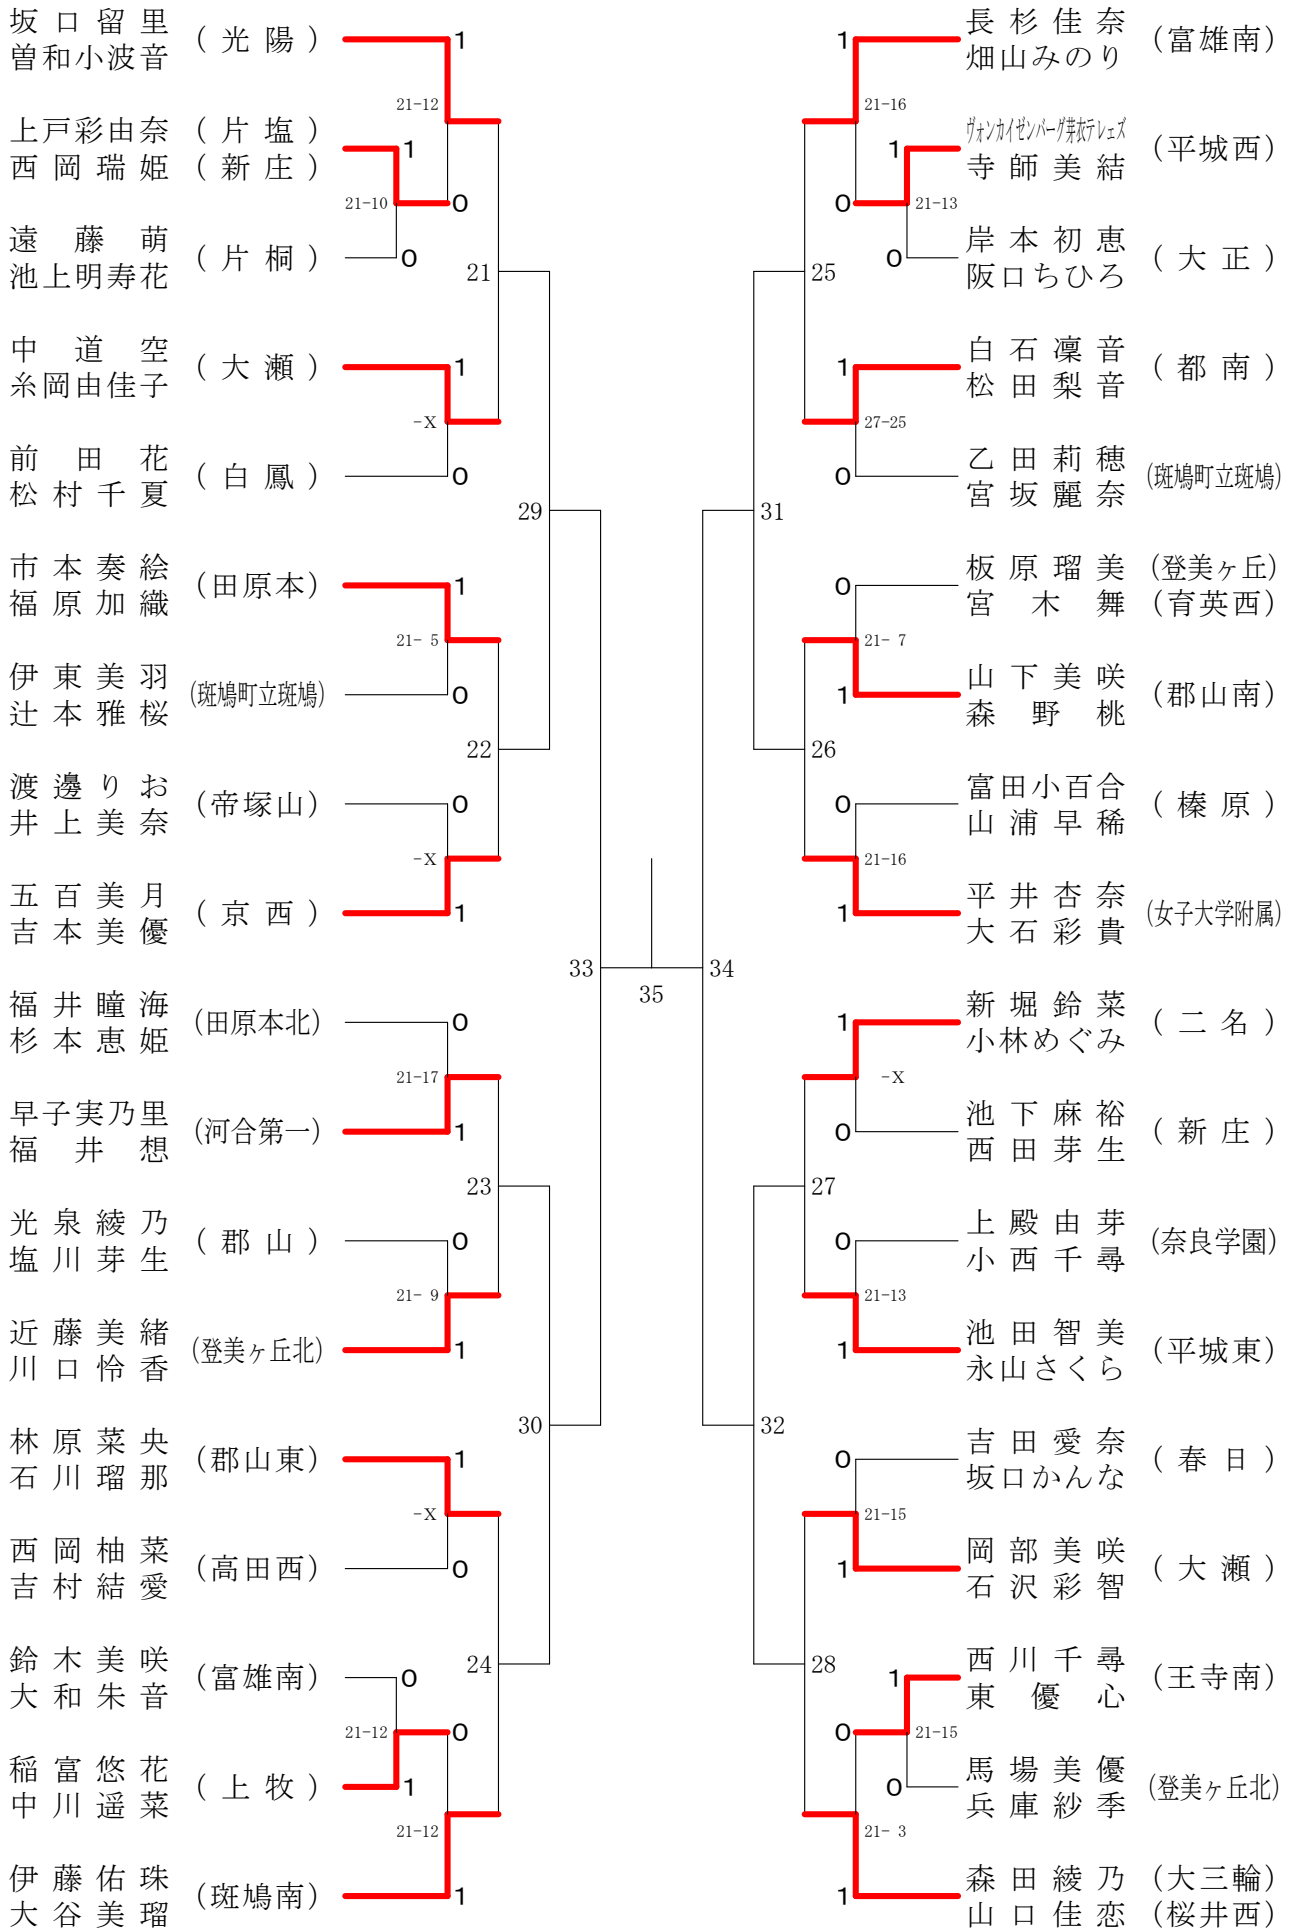

奈良県バドミントンフェスティバル大会

平成30年2月3日 - 2月10日 田原本中央体育館

女子1年ダブルスA

奈良県バドミントンフェスティバル大会

平成30年2月3日-2月10日 田原本中央体育館

女子1年ダブルスB

奈良県バドミントンフェスティバル大会

平成30年2月3日 - 2月10日 田原本中央体育館

女子1年ダブルスC

女子1年ダブルスD

女子1年ダブルスE

奈良県バドミントンフェスティバル大会

平成30年2月3日-2月10日

田原本中央体育館

女子1年ダブルスF

奈良県バドミントンフェスティバル大会

平成30年2月3日-2月10日

田原本中央体育館

女子2年ダブルスA

奈良県バドミントンフェスティバル大会

平成30年2月3日 - 2月10日 田原本中央体育館

女子2年ダブルスB

奈良県バドミントンフェスティバル大会

平成30年2月3日 - 2月10日 田原本中央体育館

女子2年ダブルスC

奈良県バドミントンフェスティバル大会

平成30年2月3日-2月10日 田原本中央体育館

女子2年ダブルスD

奈良県バドミントンフェスティバル大会

平成30年2月3日-2月10日 田原本中央体育館

女子2年ダブルスE

奈良県バドミントンフェスティバル大会