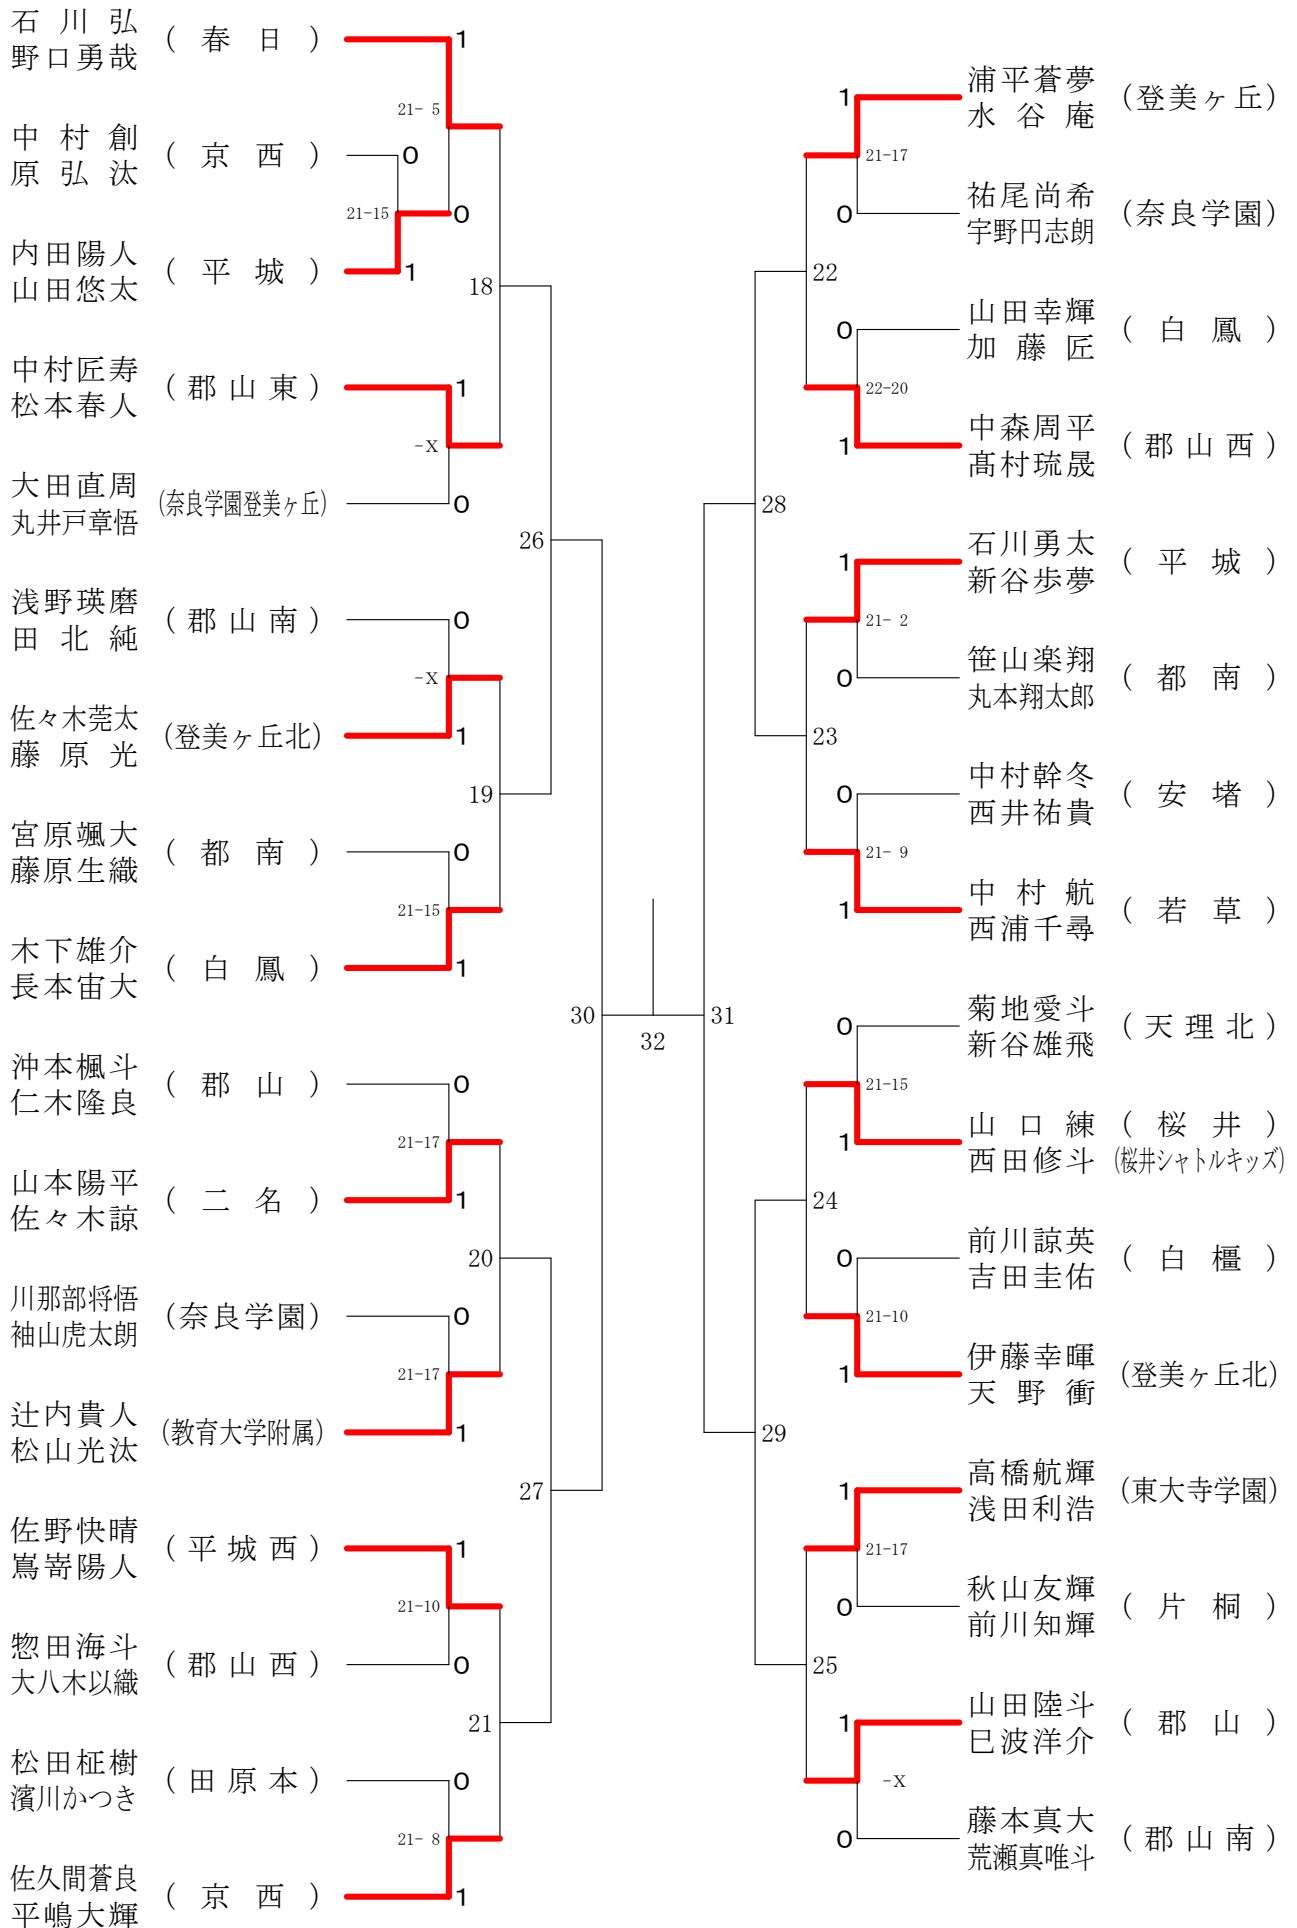

奈良県バドミントンフェスティバル大会

平成30年2月3日-2月10日 田原本中央体育館

女子1年ダブルスA

奈良県バドミントンフェスティバル大会

平成30年2月3日-2月10日 田原本中央体育館

女子1年ダブルスB

奈良県バドミントンフェスティバル大会

平成30年2月3日 - 2月10日 田原本中央体育館

女子1年ダブルスC

女子1年ダブルスD

女子1年ダブルスE

奈良県バドミントンフェスティバル大会

平成30年2月3日-2月10日

田原本中央体育館

女子1年ダブルスF

女子2年ダブルスA

奈良県バドミントンフェスティバル大会

平成30年2月3日-2月10日 田原本中央体育館

女子2年ダブルスB

奈良県バドミントンフェスティバル大会

平成30年2月3日-2月10日 田原本中央体育館

女子2年ダブルスC

女子2年ダブルスD

奈良県バドミントンフェスティバル大会

男子1年ダブルスA

奈良県バドミントンフェスティバル大会

平成30年2月3日 - 2月10日 田原本中央体育館

男子1年ダブルスB

男子1年ダブルスC

奈良県バドミントンフェスティバル大会

平成30年2月3日 - 2月10日 田原本中央体育館

男子2年ダブルスA