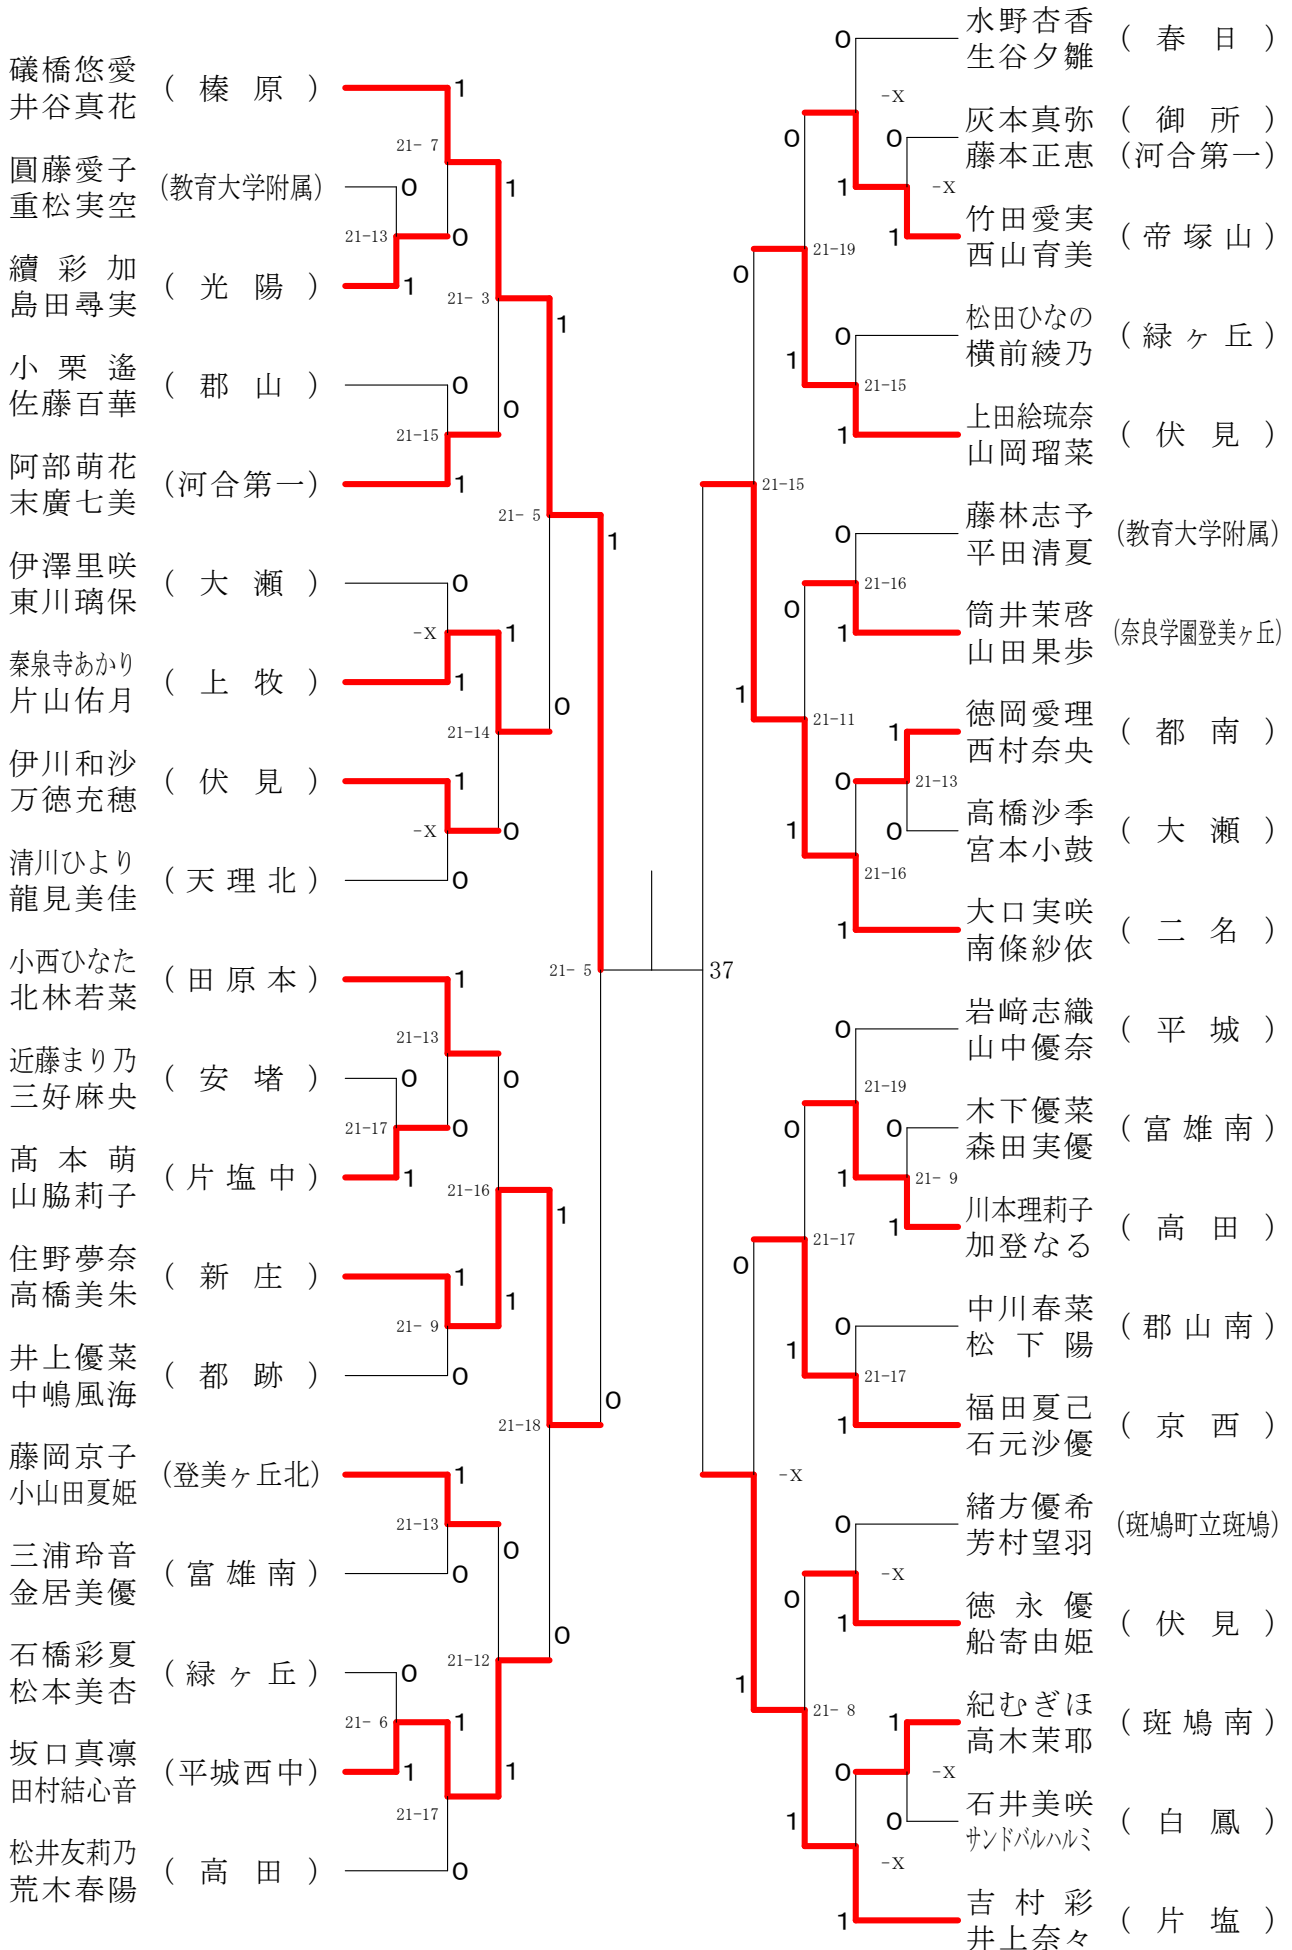

奈良県バドミントンフェスティバル大会

平成30年2月3日-2月10日 田原本中央体育館

女子1年ダブルスA

奈良県バドミントンフェスティバル大会

平成30年2月3日-2月10日 田原本中央体育館

女子1年ダブルスB

奈良県バドミントンフェスティバル大会

平成30年2月3日 - 2月10日 田原本中央体育館

女子1年ダブルスC

女子1年ダブルスD

女子1年ダブルスE

奈良県バドミントンフェスティバル大会

平成30年2月3日-2月10日

田原本中央体育館

女子1年ダブルスF

女子2年ダブルスA

奈良県バドミントンフェスティバル大会

平成30年2月3日-2月10日 田原本中央体育館

女子2年ダブルスB

奈良県バドミントンフェスティバル大会

平成30年2月3日-2月10日 田原本中央体育館

女子2年ダブルスC

女子2年ダブルスD

奈良県バドミントンフェスティバル大会

平成30年2月3日-2月10日 田原本中央体育館

女子2年ダブルスE

奈良県バドミントンフェスティバル大会

平成30年2月3日 - 2月10日 田原本中央体育館

女子2年ダブルスF

奈良県バドミントンフェスティバル大会

平成30年2月3日-2月10日

田原本中央体育館