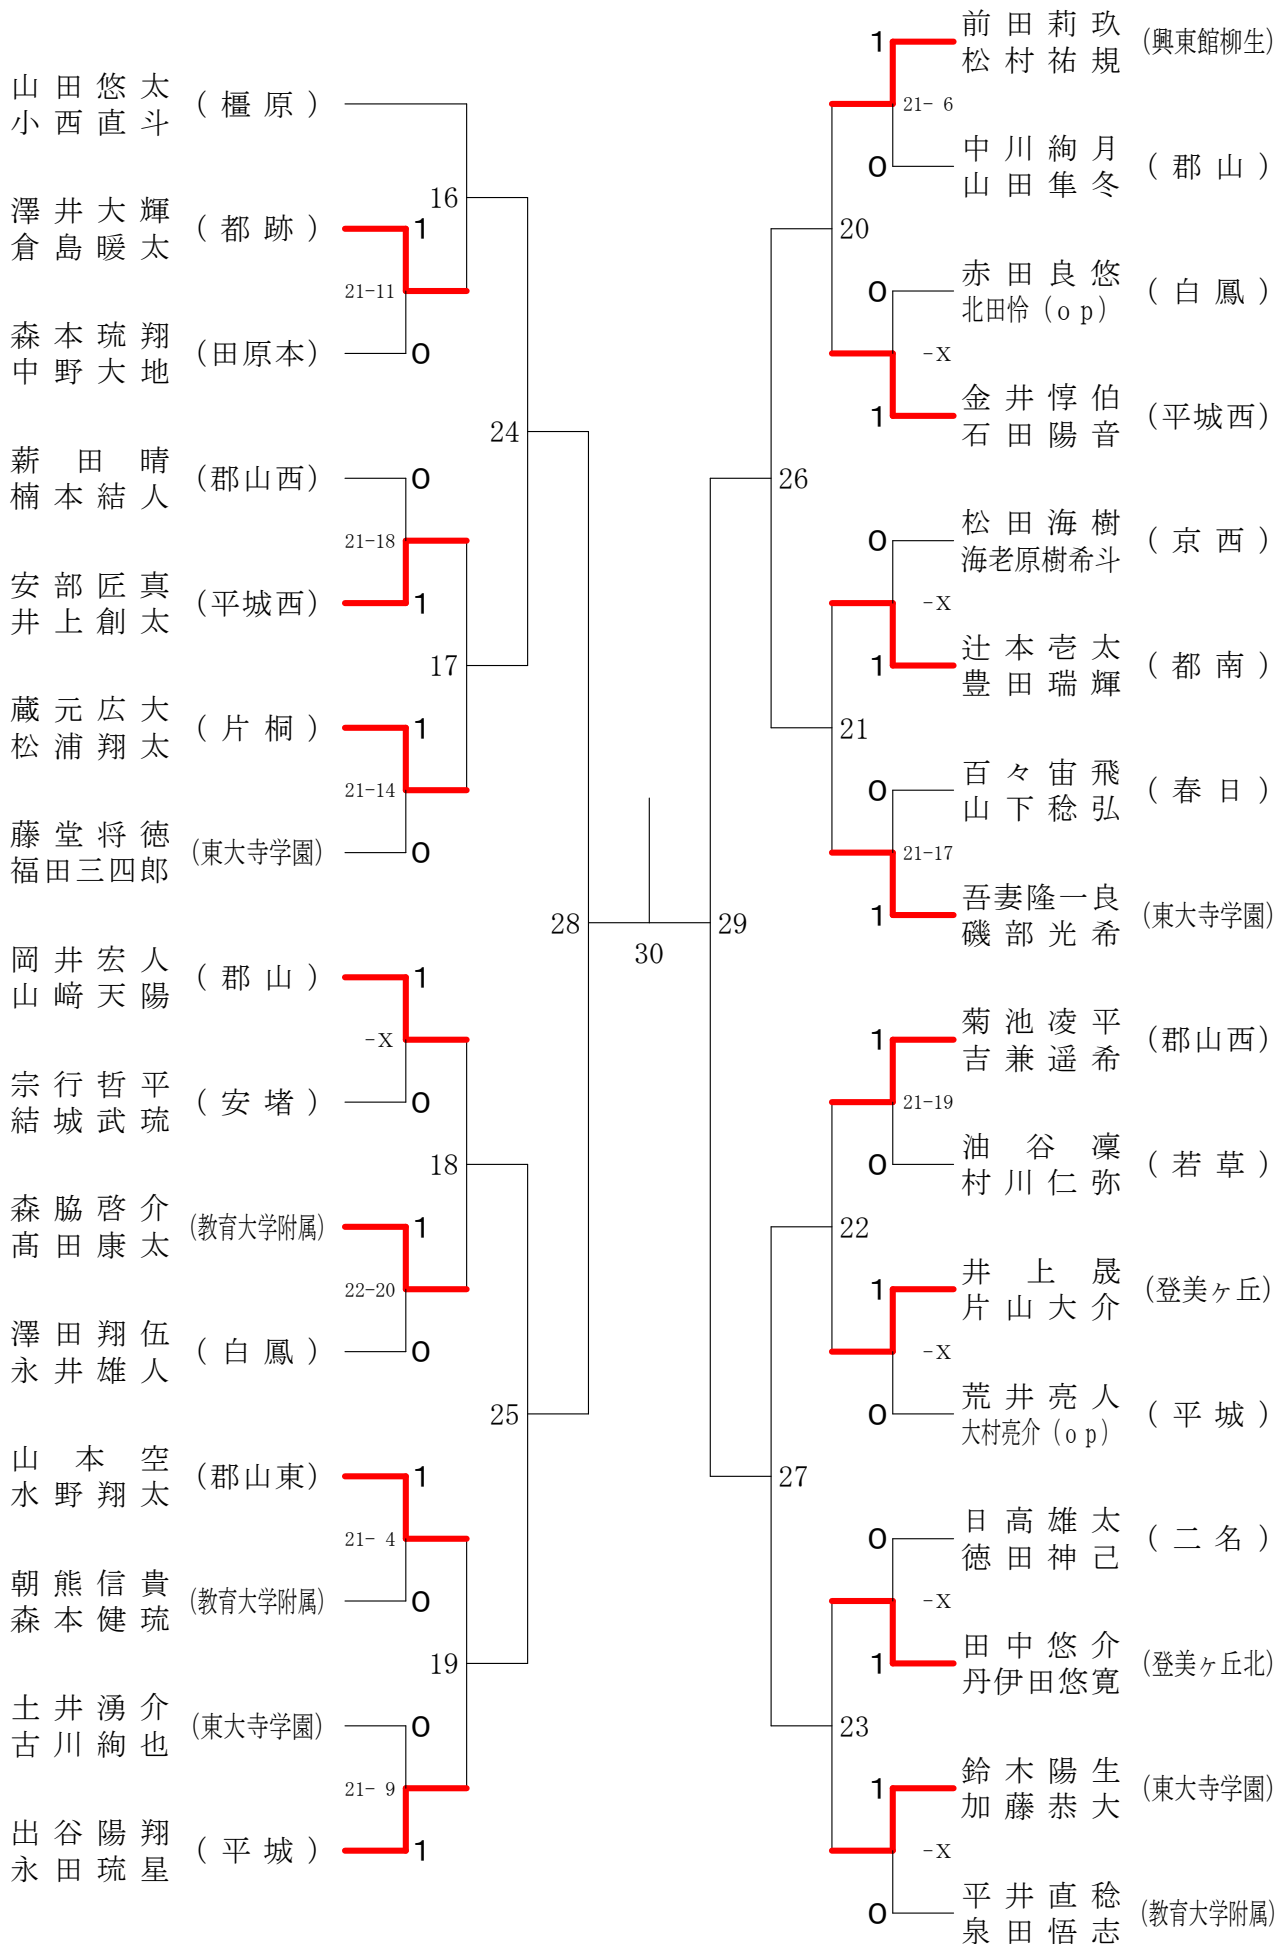

奈良県バドミントンフェスティバル大会

平成30年2月3日-2月10日

田原本中央体育館

男子1年ダブルスA