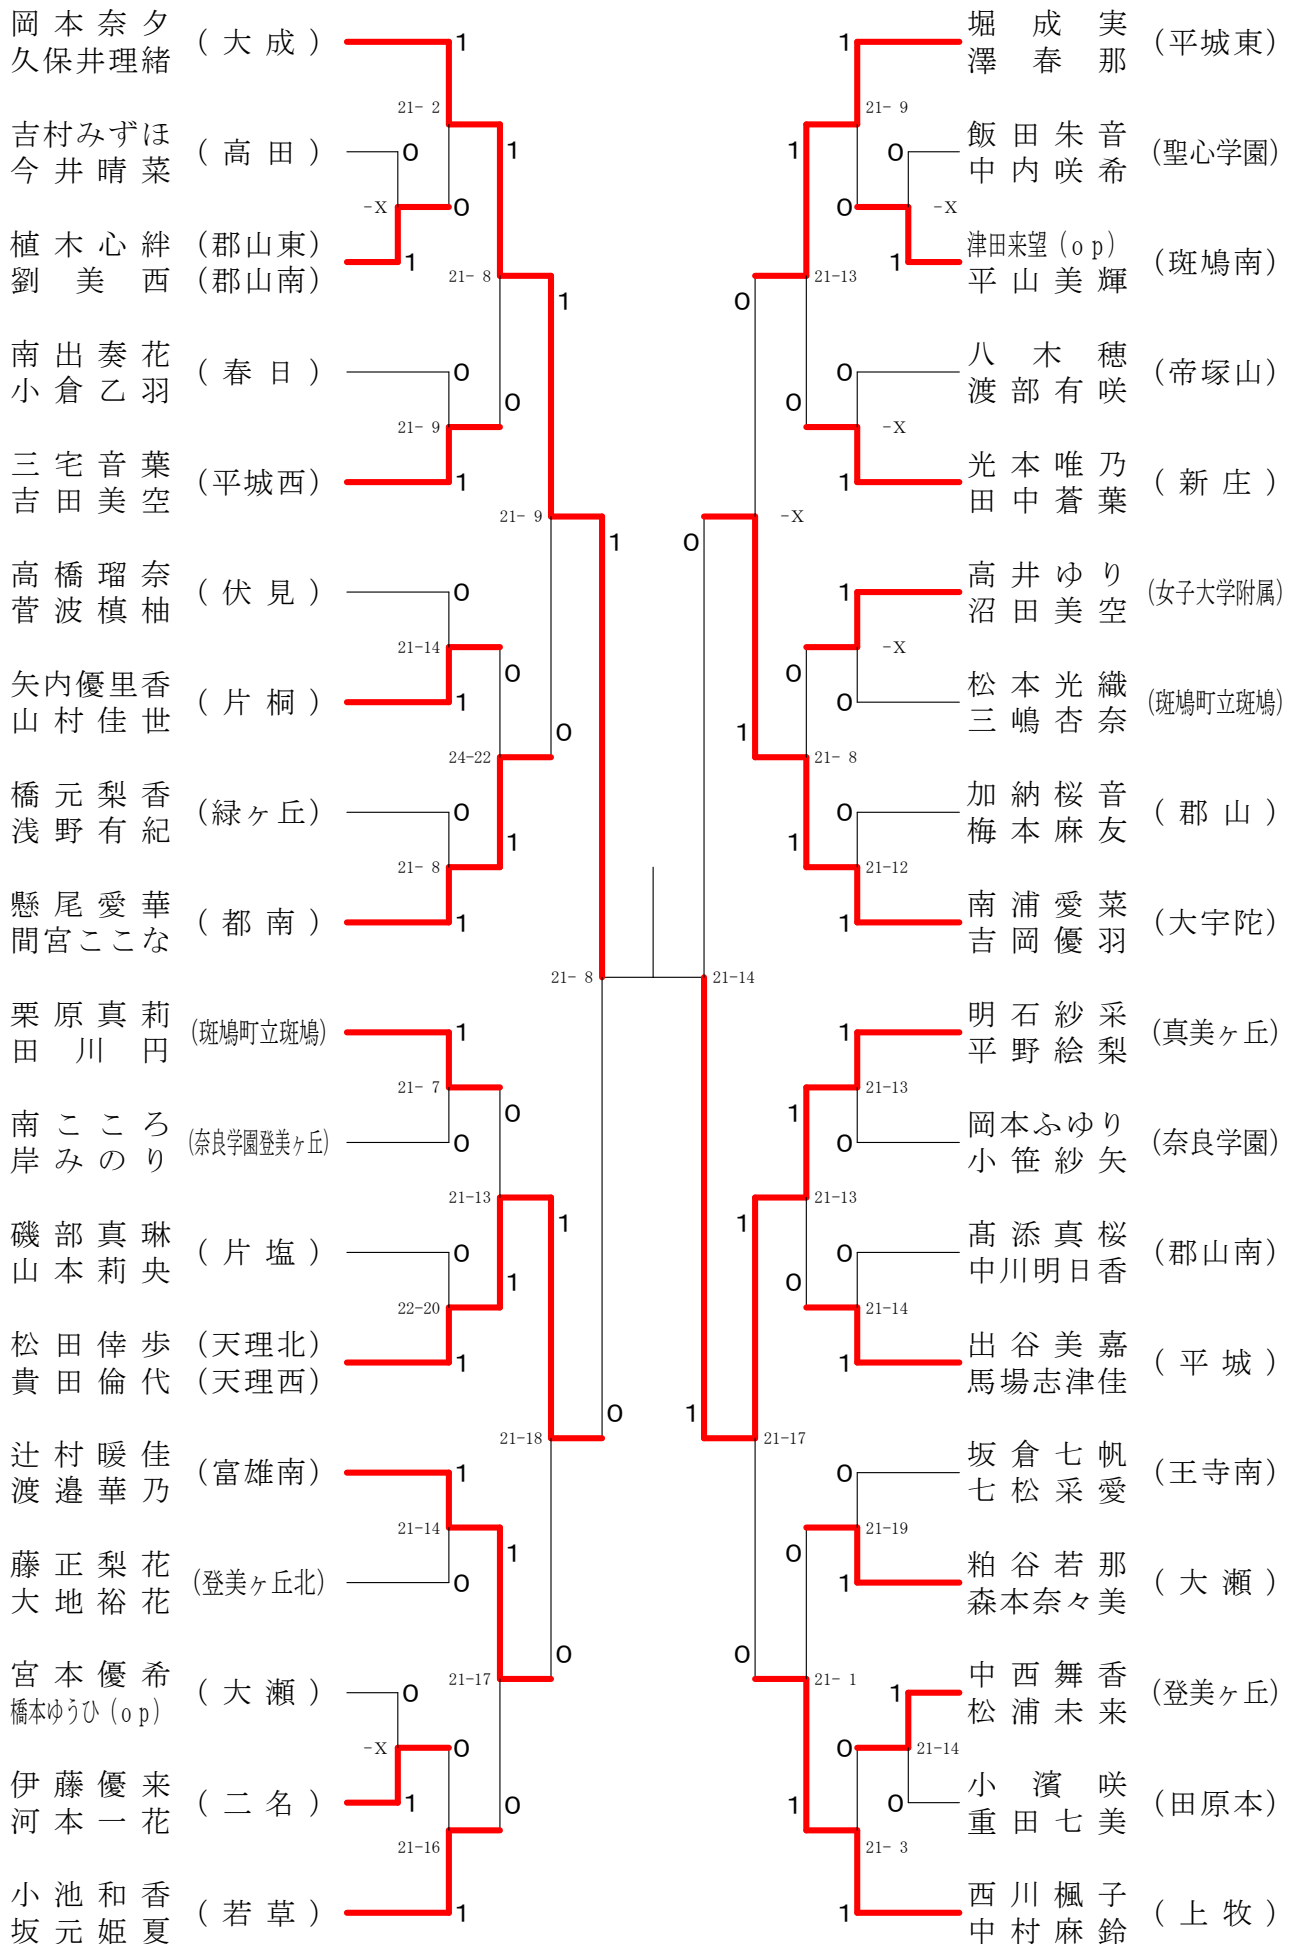

奈良県バドミントンフェスティバル大会

平成30年2月3日-2月10日 田原本中央体育館

女子1年ダブルスA

奈良県バドミントンフェスティバル大会

平成30年2月3日-2月10日 田原本中央体育館

女子1年ダブルスB

奈良県バドミントンフェスティバル大会

平成30年2月3日 - 2月10日 田原本中央体育館

女子1年ダブルスC

女子1年ダブルスD

女子1年ダブルスE

奈良県バドミントンフェスティバル大会

平成30年2月3日-2月10日

田原本中央体育館

女子1年ダブルスF

女子2年ダブルスA

奈良県バドミントンフェスティバル大会

平成30年2月3日-2月10日 田原本中央体育館

女子2年ダブルスB

奈良県バドミントンフェスティバル大会

平成30年2月3日-2月10日 田原本中央体育館

女子2年ダブルスC

女子2年ダブルスD

奈良県バドミントンフェスティバル大会

平成30年2月3日-2月10日 田原本中央体育館

女子2年ダブルスE

奈良県バドミントンフェスティバル大会

平成30年2月3日 - 2月10日 田原本中央体育館

女子2年ダブルスF

奈良県バドミントンフェスティバル大会

平成30年2月3日-2月10日

田原本中央体育館