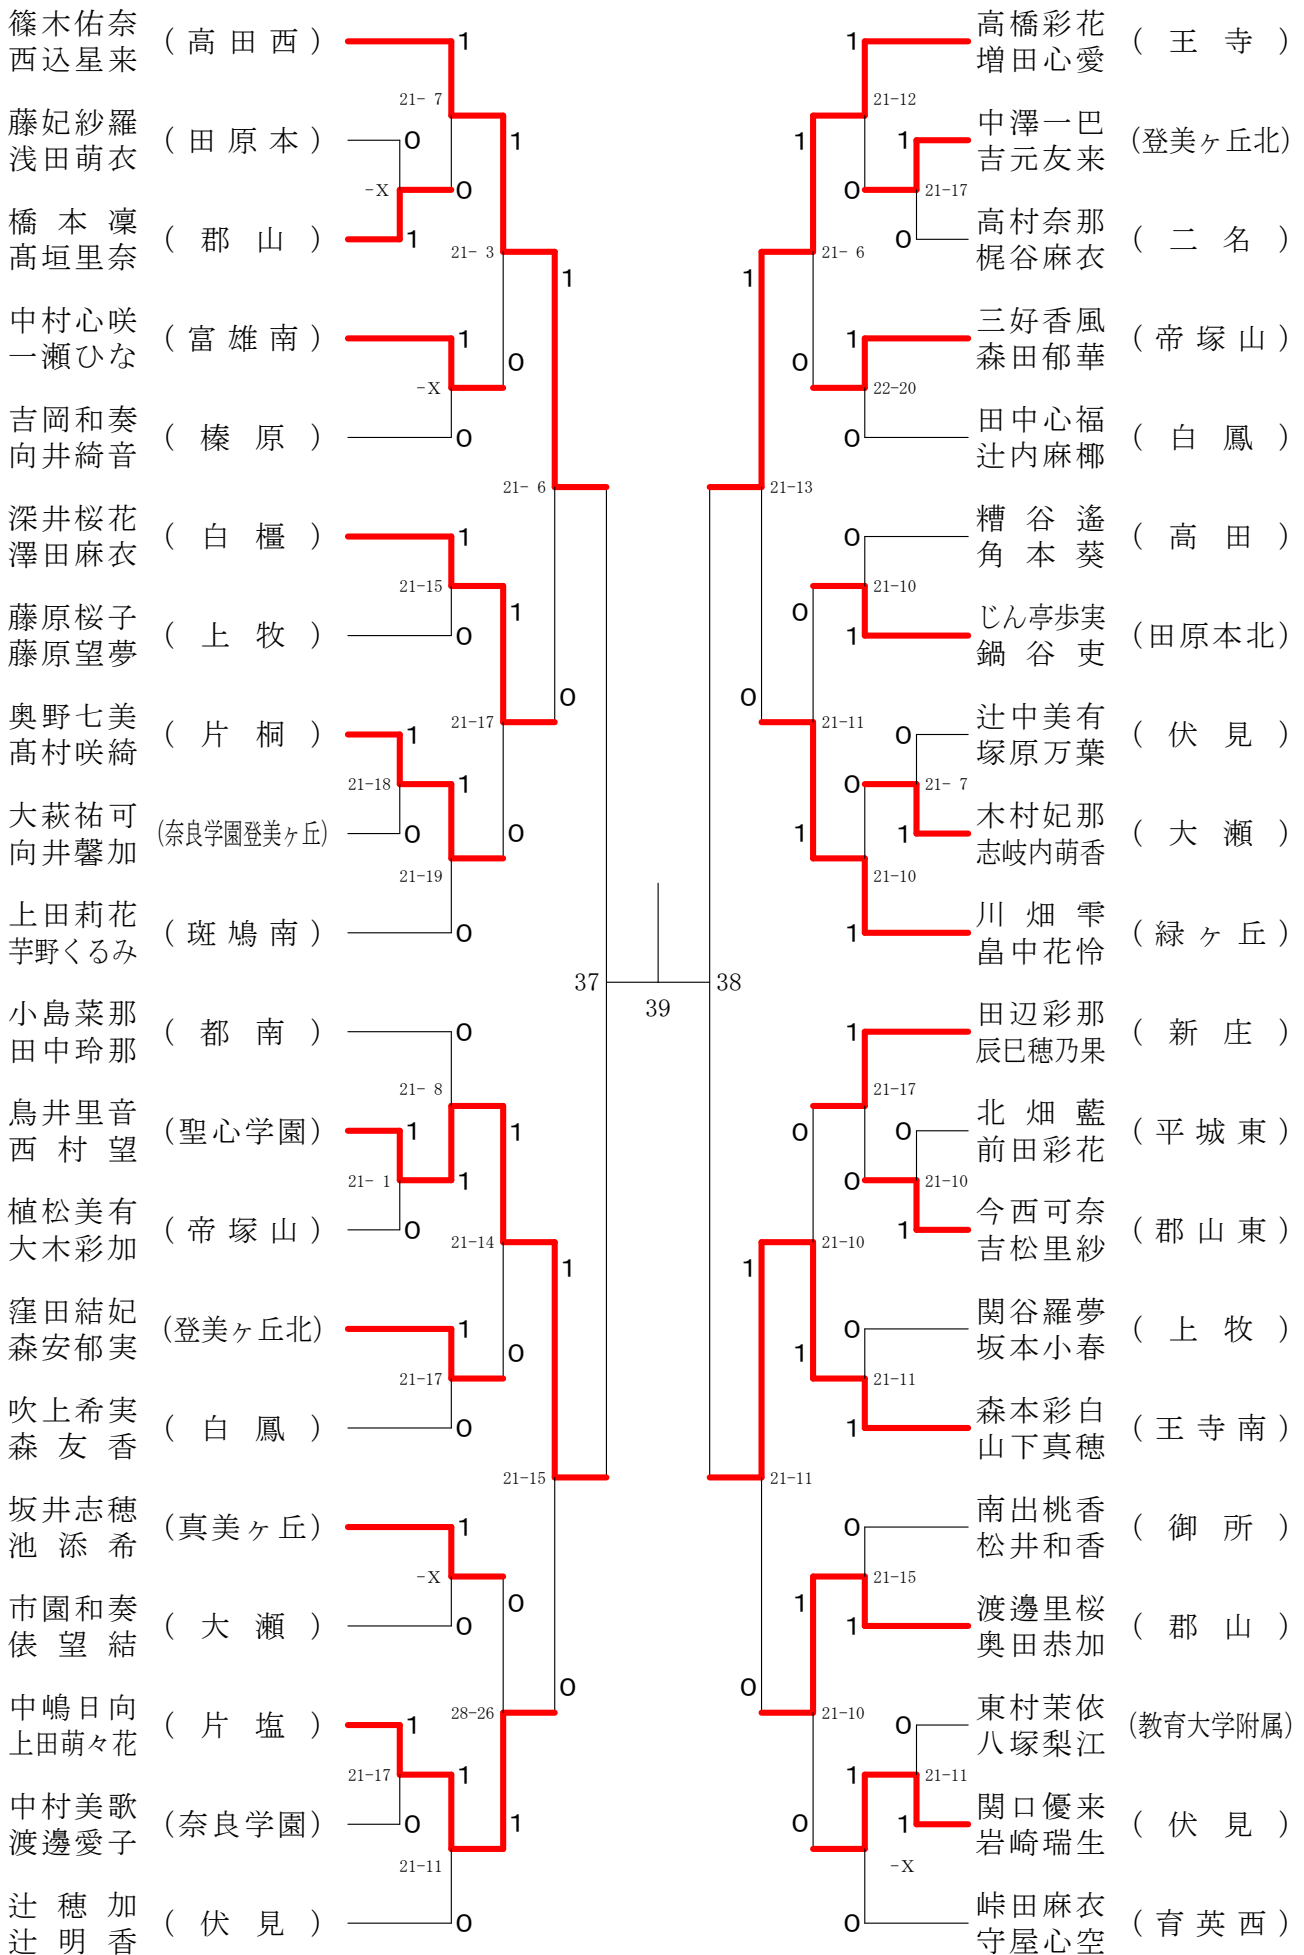

奈良県バドミントンフェスティバル大会

平成30年2月3日-2月10日 田原本中央体育館

女子1年ダブルスA

奈良県バドミントンフェスティバル大会

平成30年2月3日-2月10日 田原本中央体育館

女子1年ダブルスB

奈良県バドミントンフェスティバル大会

平成30年2月3日 - 2月10日 田原本中央体育館

女子1年ダブルスC

女子1年ダブルスD

女子1年ダブルスE

奈良県バドミントンフェスティバル大会

平成30年2月3日-2月10日

田原本中央体育館

女子1年ダブルスF

女子2年ダブルスA

奈良県バドミントンフェスティバル大会

平成30年2月3日-2月10日 田原本中央体育館

女子2年ダブルスB

奈良県バドミントンフェスティバル大会

平成30年2月3日-2月10日 田原本中央体育館

女子2年ダブルスC

女子2年ダブルスD

奈良県バドミントンフェスティバル大会

平成30年2月3日-2月10日 田原本中央体育館

女子2年ダブルスE

奈良県バドミントンフェスティバル大会

平成30年2月3日 - 2月10日 田原本中央体育館

女子2年ダブルスF

奈良県バドミントンフェスティバル大会

平成30年2月3日-2月10日

田原本中央体育館