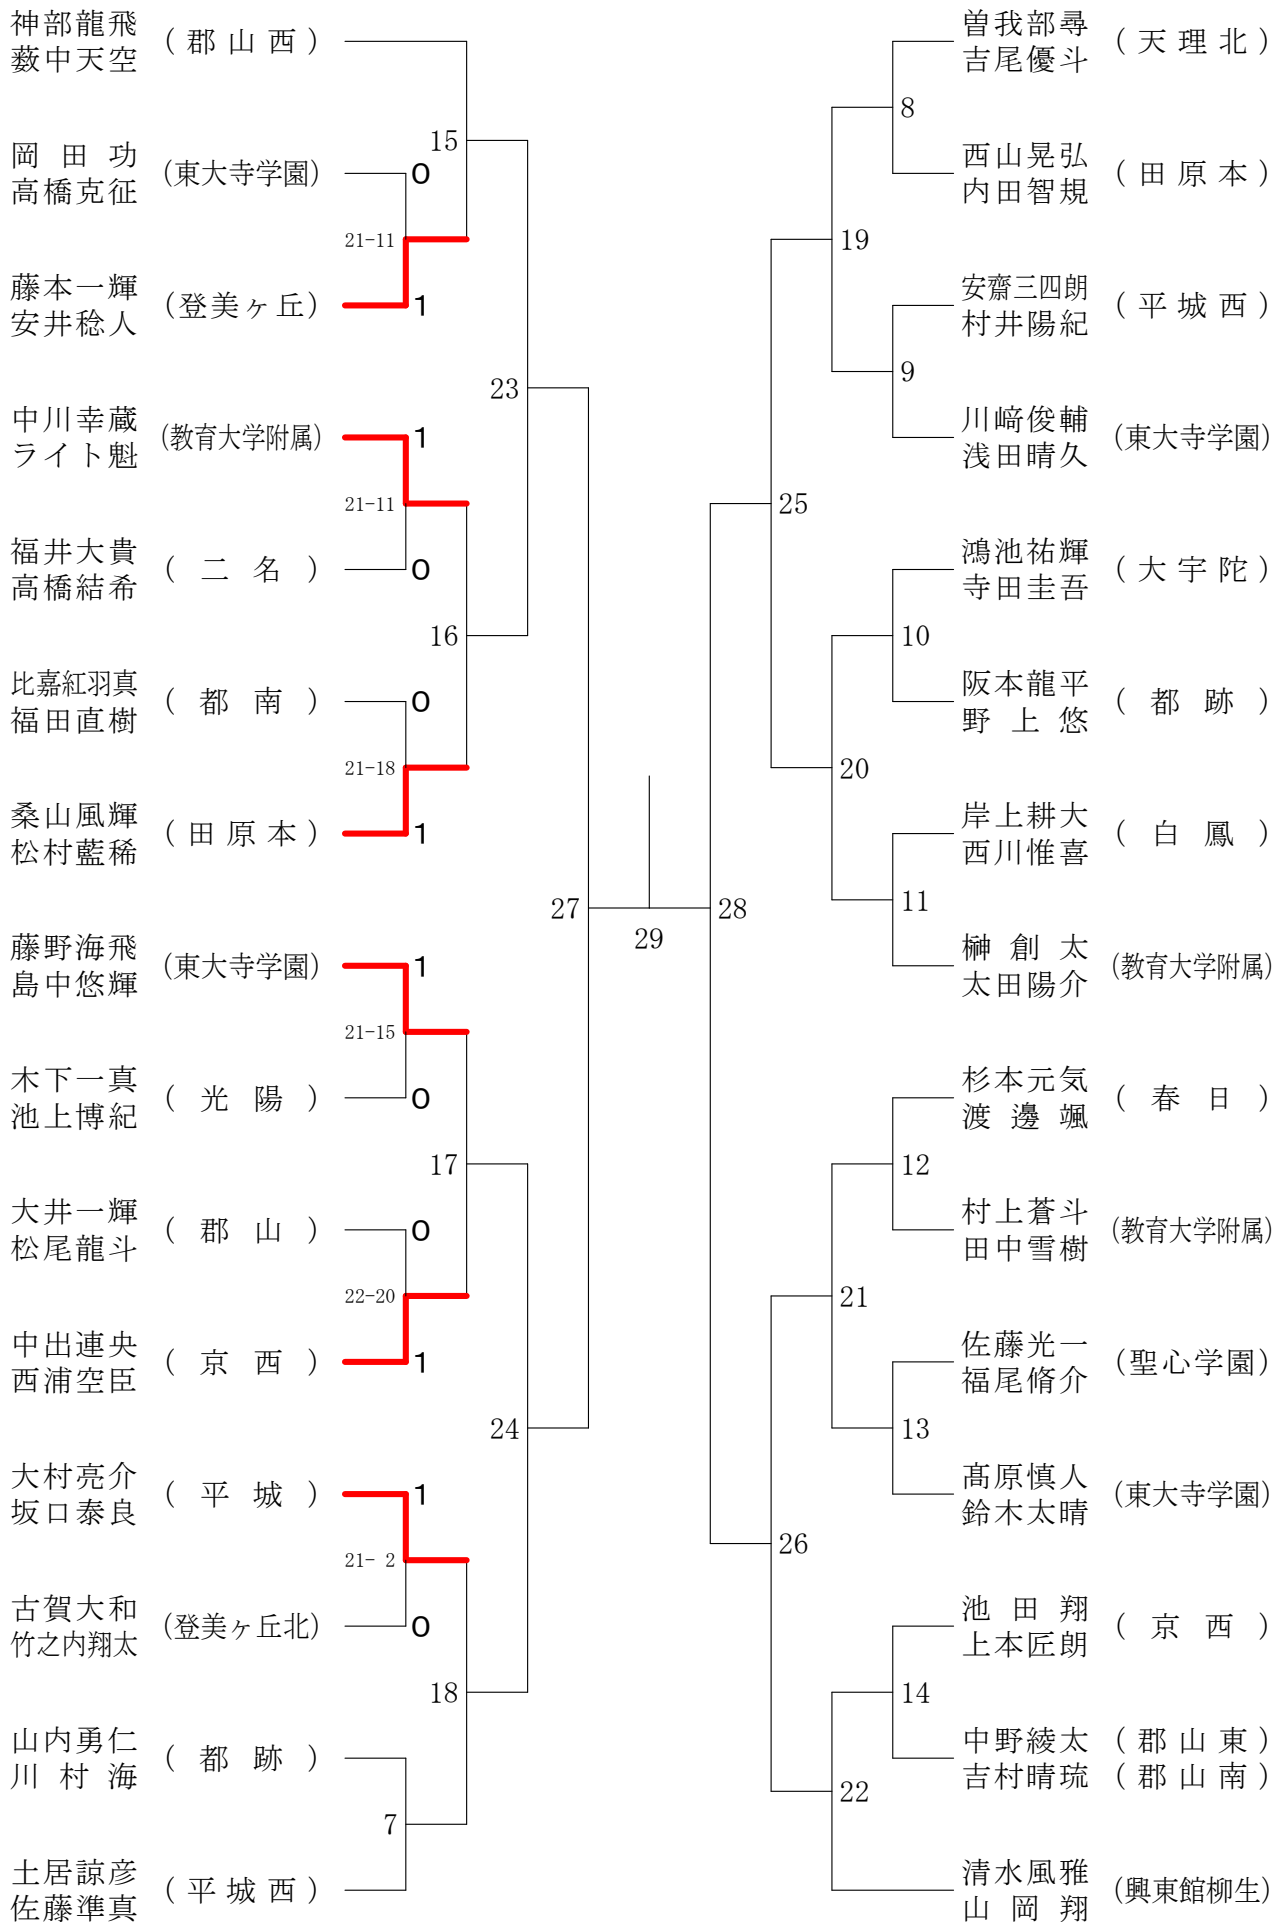

奈良県バドミントンフェスティバル大会

平成30年2月3日 - 2月10日 田原本中央体育館

男子1年ダブルスB