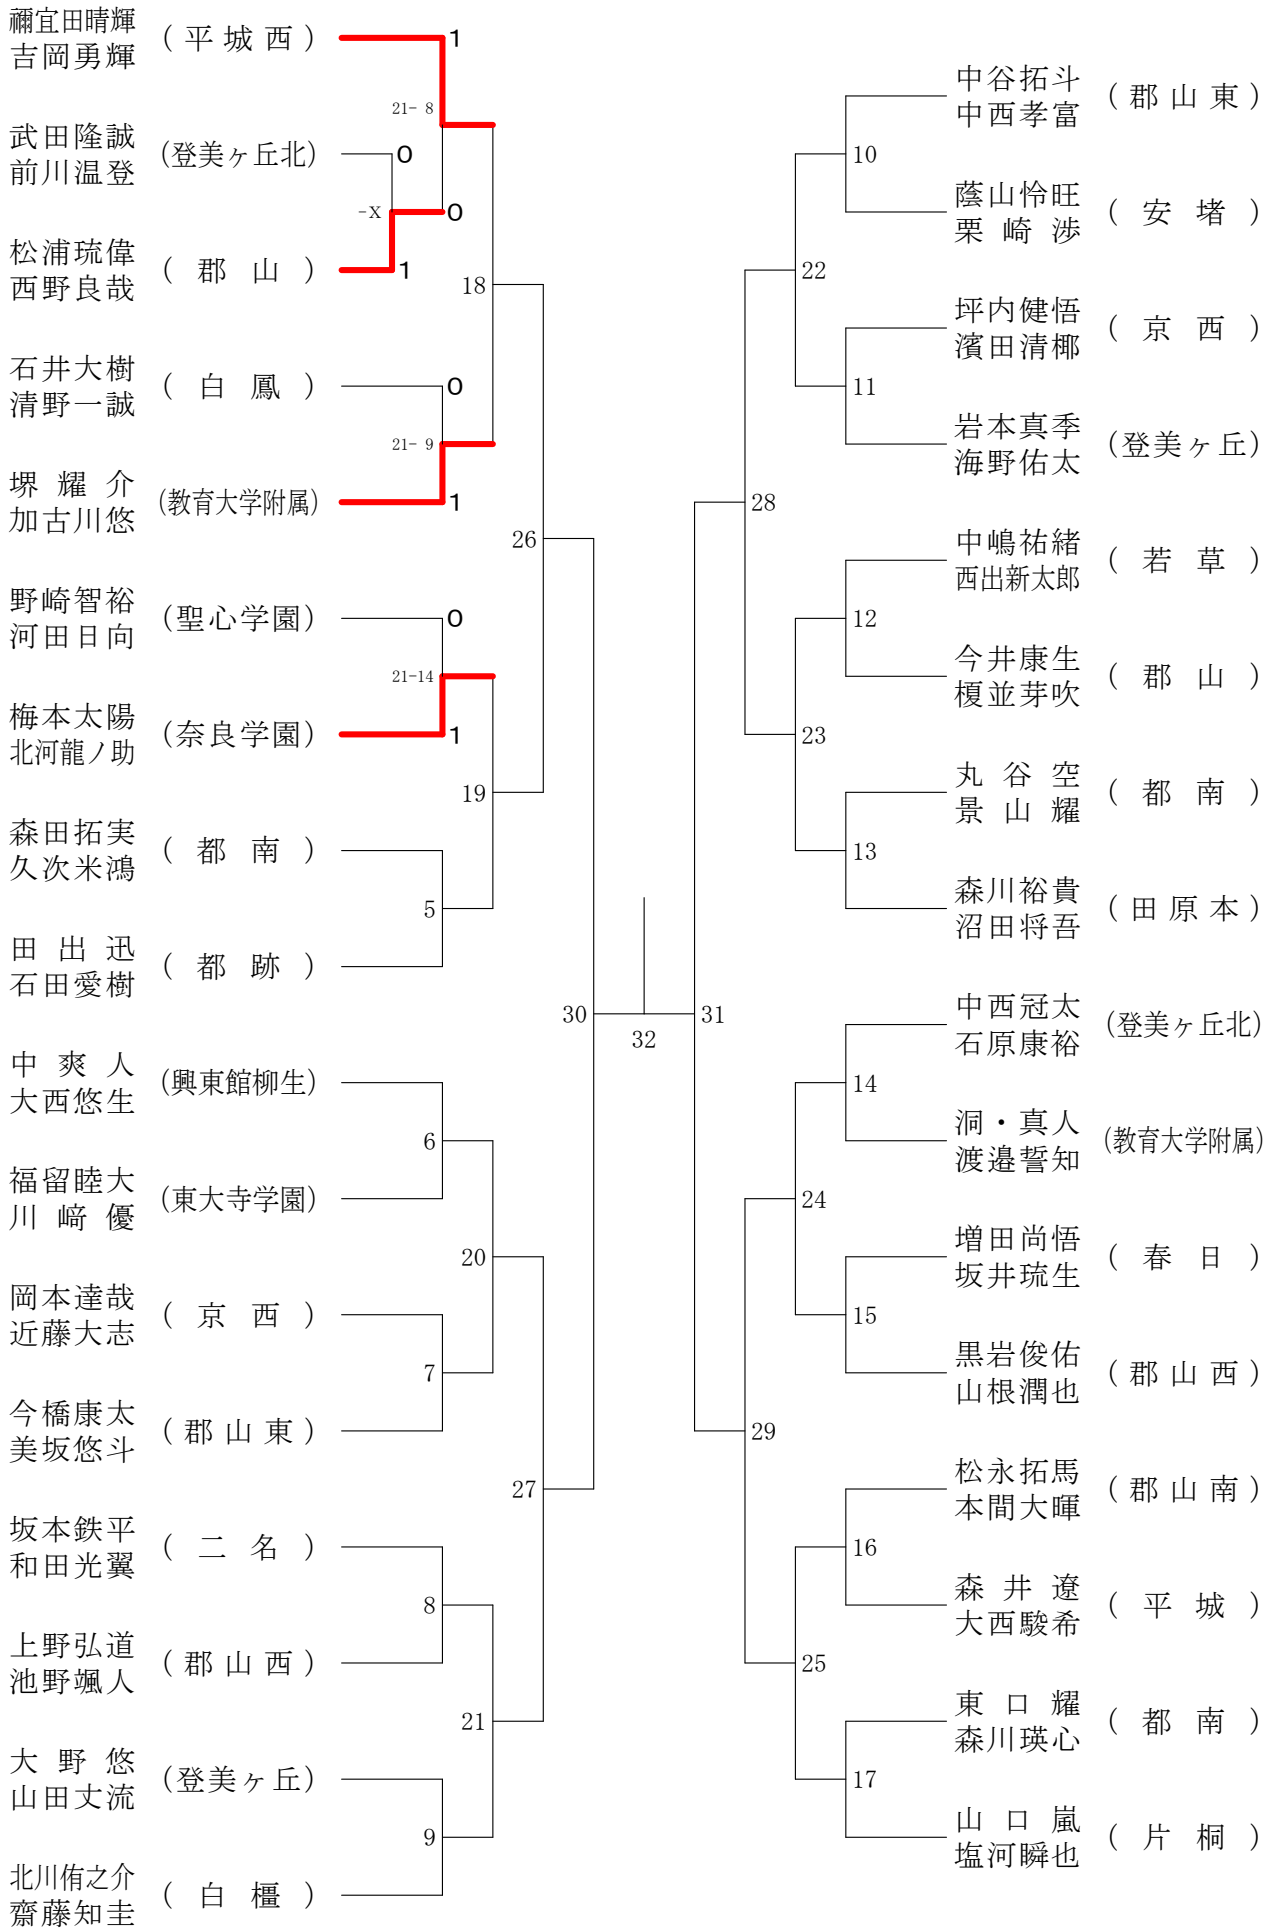

奈良県バドミントンフェスティバル大会

平成30年2月3日 - 2月10日 田原本中央体育館

男子2年ダブルスB