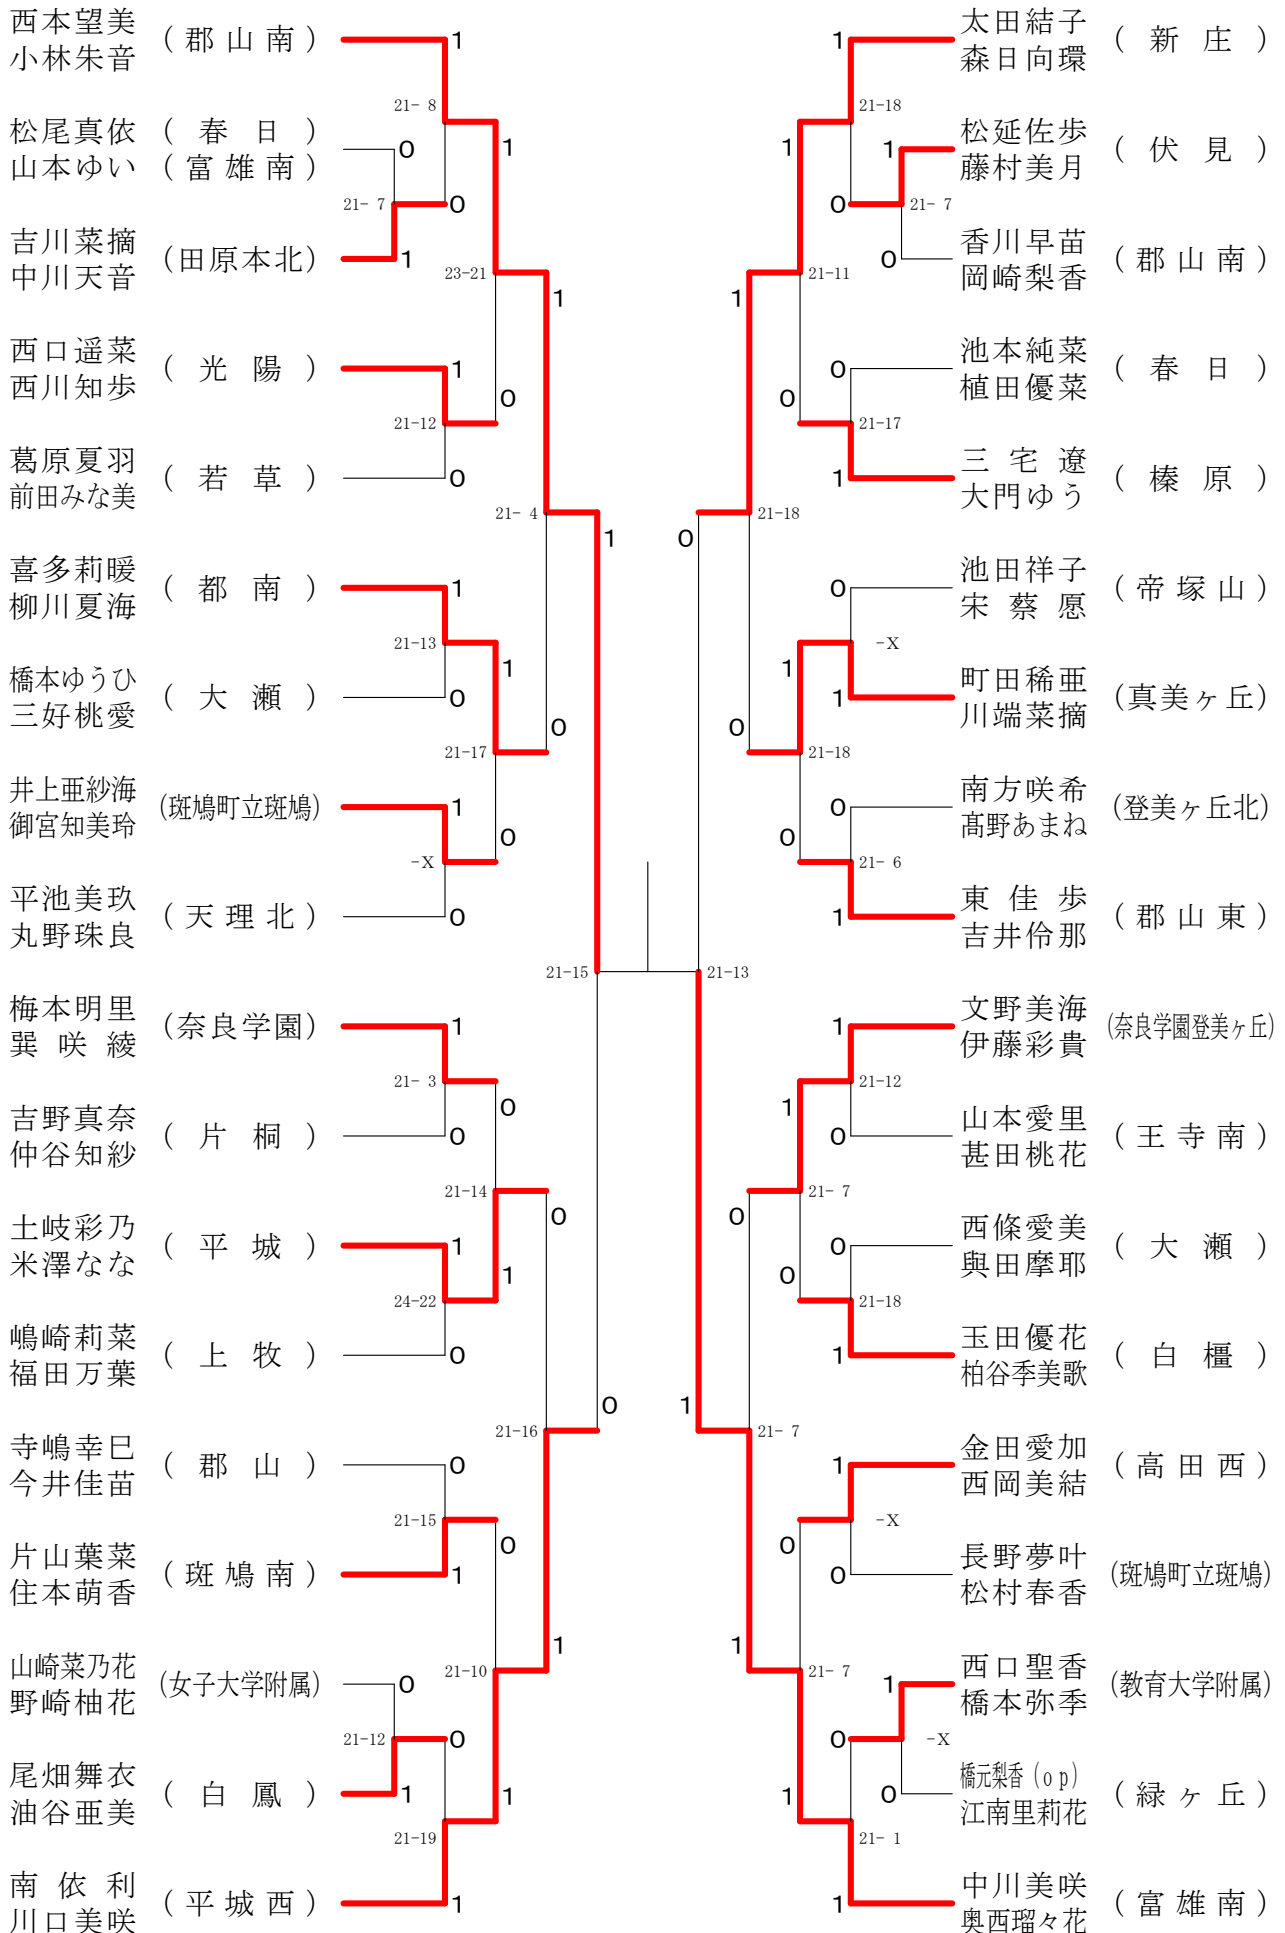

奈良県バドミントンフェスティバル大会

平成30年2月3日-2月10日 田原本中央体育館

女子1年ダブルスA

奈良県バドミントンフェスティバル大会

平成30年2月3日-2月10日 田原本中央体育館

女子1年ダブルスB

奈良県バドミントンフェスティバル大会

平成30年2月3日 - 2月10日 田原本中央体育館

女子1年ダブルスC

女子1年ダブルスD

女子1年ダブルスE

奈良県バドミントンフェスティバル大会

平成30年2月3日-2月10日

田原本中央体育館

女子1年ダブルスF

女子2年ダブルスA

奈良県バドミントンフェスティバル大会

平成30年2月3日-2月10日 田原本中央体育館

女子2年ダブルスB

奈良県バドミントンフェスティバル大会

平成30年2月3日-2月10日 田原本中央体育館

女子2年ダブルスC

女子2年ダブルスD

奈良県バドミントンフェスティバル大会

平成30年2月3日-2月10日 田原本中央体育館

女子2年ダブルスE

奈良県バドミントンフェスティバル大会

平成30年2月3日 - 2月10日 田原本中央体育館

女子2年ダブルスF

奈良県バドミントンフェスティバル大会

平成30年2月3日-2月10日

田原本中央体育館