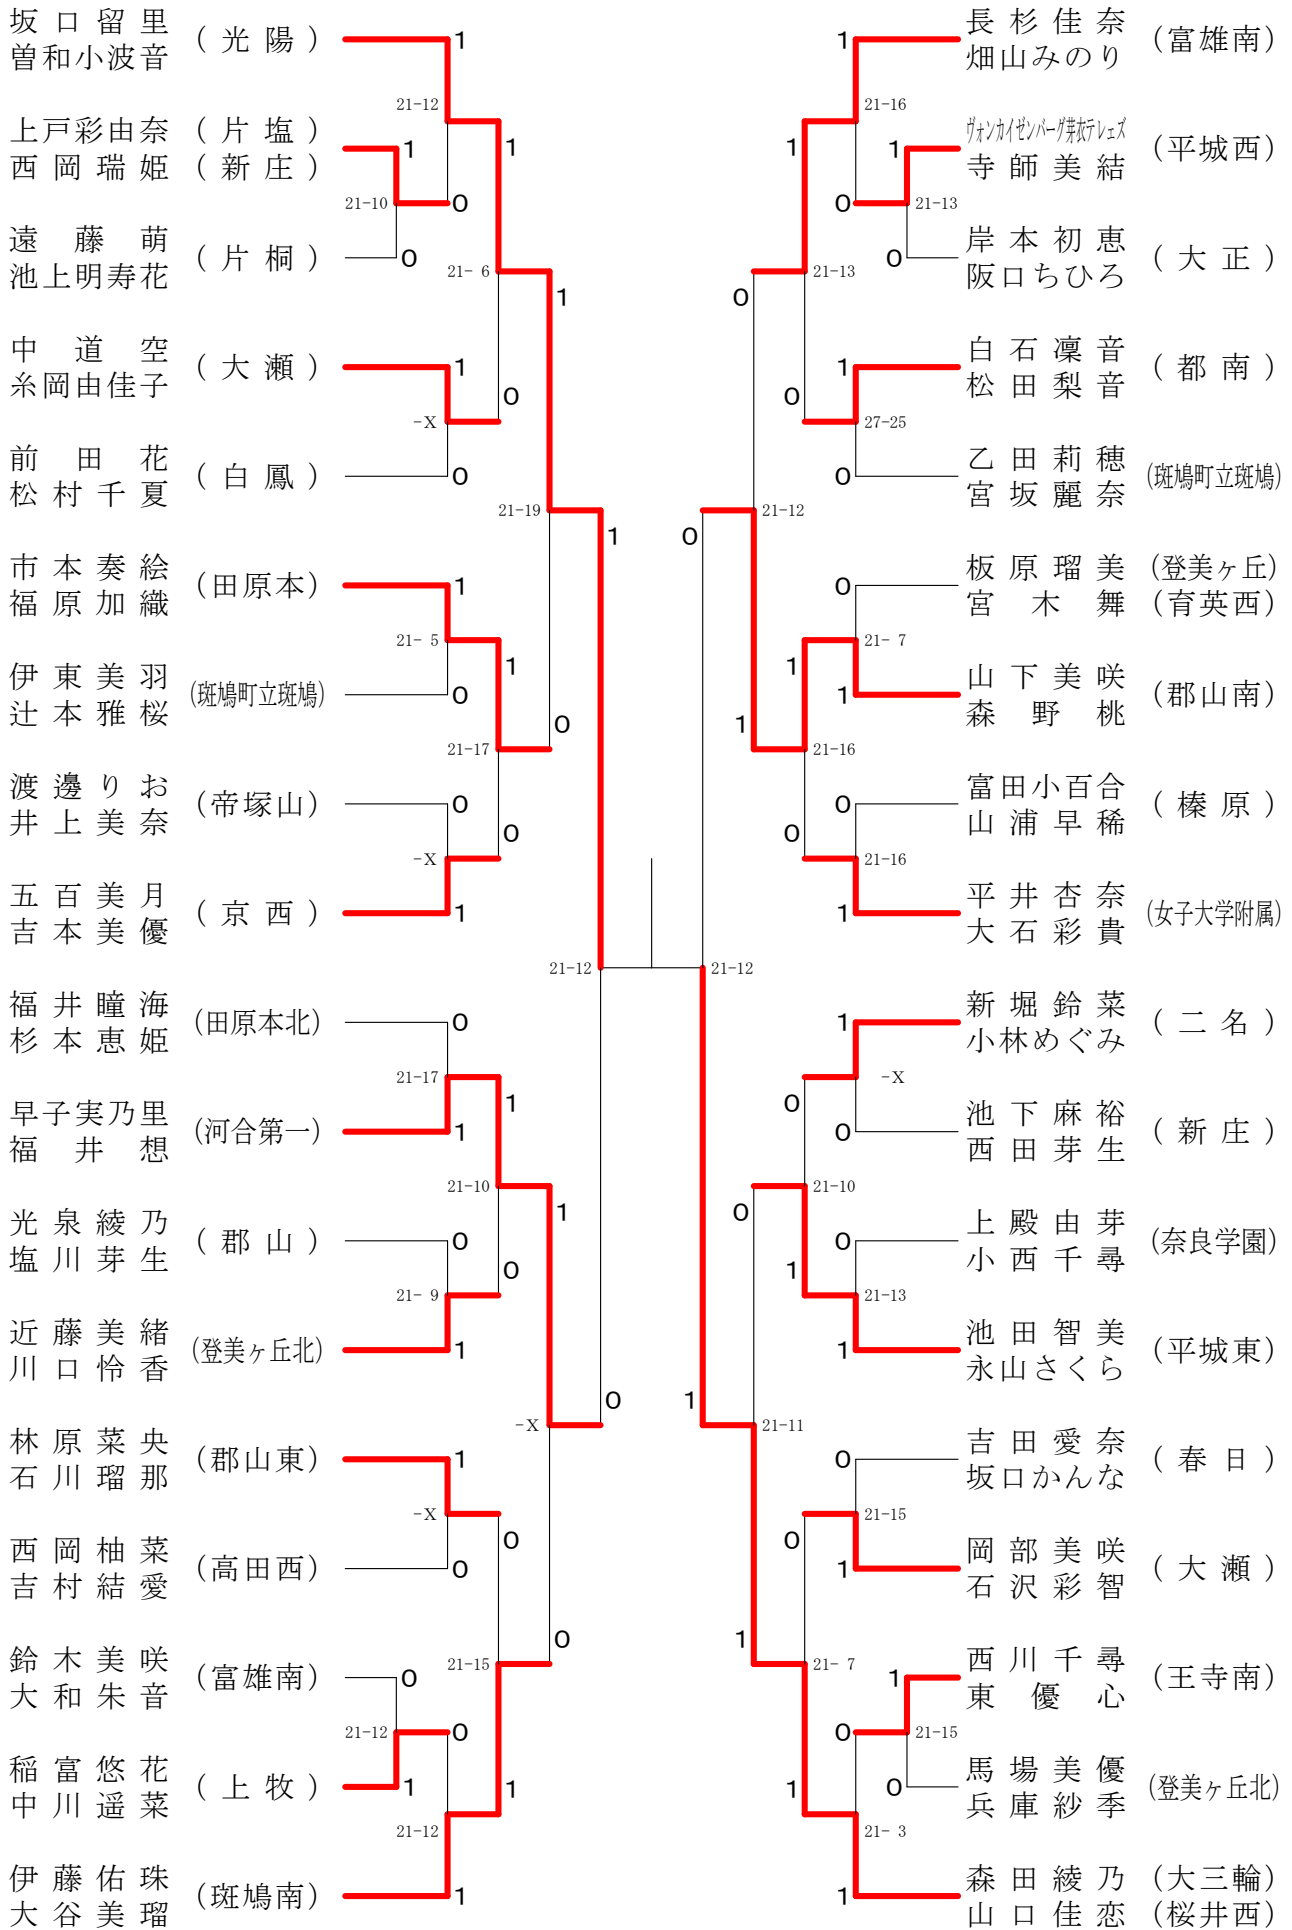

奈良県バドミントンフェスティバル大会

平成30年2月3日-2月10日 田原本中央体育館

女子1年ダブルスA

奈良県バドミントンフェスティバル大会

平成30年2月3日-2月10日 田原本中央体育館

女子1年ダブルスB

奈良県バドミントンフェスティバル大会

平成30年2月3日 - 2月10日 田原本中央体育館

女子1年ダブルスC

女子1年ダブルスD

女子1年ダブルスE

奈良県バドミントンフェスティバル大会

平成30年2月3日-2月10日

田原本中央体育館

女子1年ダブルスF

女子2年ダブルスA

奈良県バドミントンフェスティバル大会

平成30年2月3日-2月10日 田原本中央体育館

女子2年ダブルスB

奈良県バドミントンフェスティバル大会

平成30年2月3日-2月10日 田原本中央体育館

女子2年ダブルスC

女子2年ダブルスD

奈良県バドミントンフェスティバル大会

平成30年2月3日-2月10日 田原本中央体育館

女子2年ダブルスE

奈良県バドミントンフェスティバル大会

平成30年2月3日 - 2月10日 田原本中央体育館

女子2年ダブルスF

奈良県バドミントンフェスティバル大会

平成30年2月3日-2月10日

田原本中央体育館