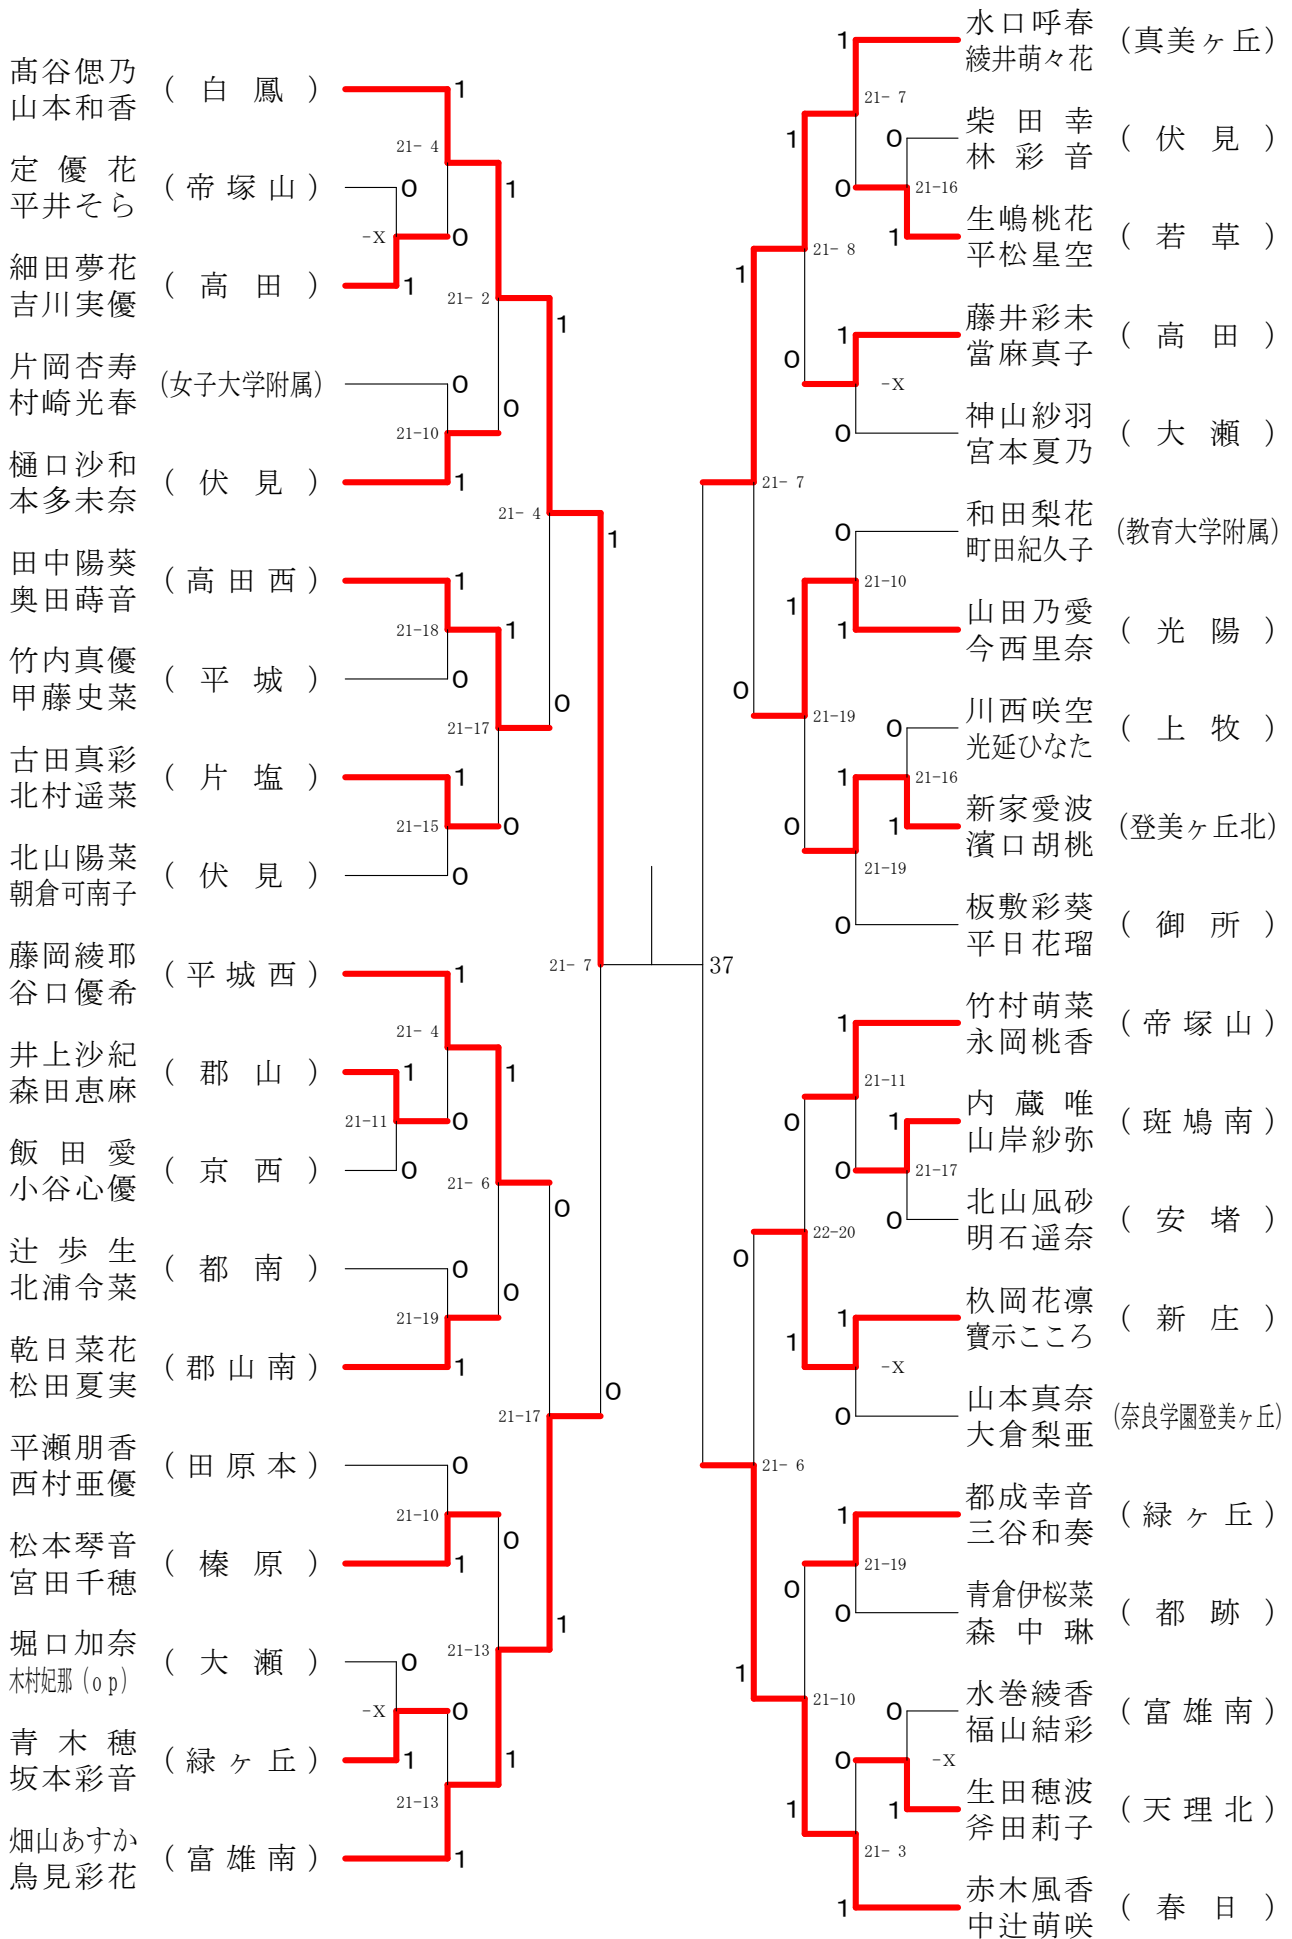

奈良県バドミントンフェスティバル大会

平成30年2月3日-2月10日 田原本中央体育館

女子1年ダブルスA

奈良県バドミントンフェスティバル大会

平成30年2月3日-2月10日 田原本中央体育館

女子1年ダブルスB

奈良県バドミントンフェスティバル大会

平成30年2月3日 - 2月10日 田原本中央体育館

女子1年ダブルスC

女子1年ダブルスD

女子1年ダブルスE

奈良県バドミントンフェスティバル大会

平成30年2月3日-2月10日

田原本中央体育館

女子1年ダブルスF

女子2年ダブルスA

奈良県バドミントンフェスティバル大会

平成30年2月3日-2月10日 田原本中央体育館

女子2年ダブルスB

奈良県バドミントンフェスティバル大会

平成30年2月3日-2月10日 田原本中央体育館

女子2年ダブルスC

女子2年ダブルスD

奈良県バドミントンフェスティバル大会

平成30年2月3日-2月10日 田原本中央体育館

女子2年ダブルスE

奈良県バドミントンフェスティバル大会

平成30年2月3日 - 2月10日 田原本中央体育館

女子2年ダブルスF

奈良県バドミントンフェスティバル大会

平成30年2月3日-2月10日

田原本中央体育館