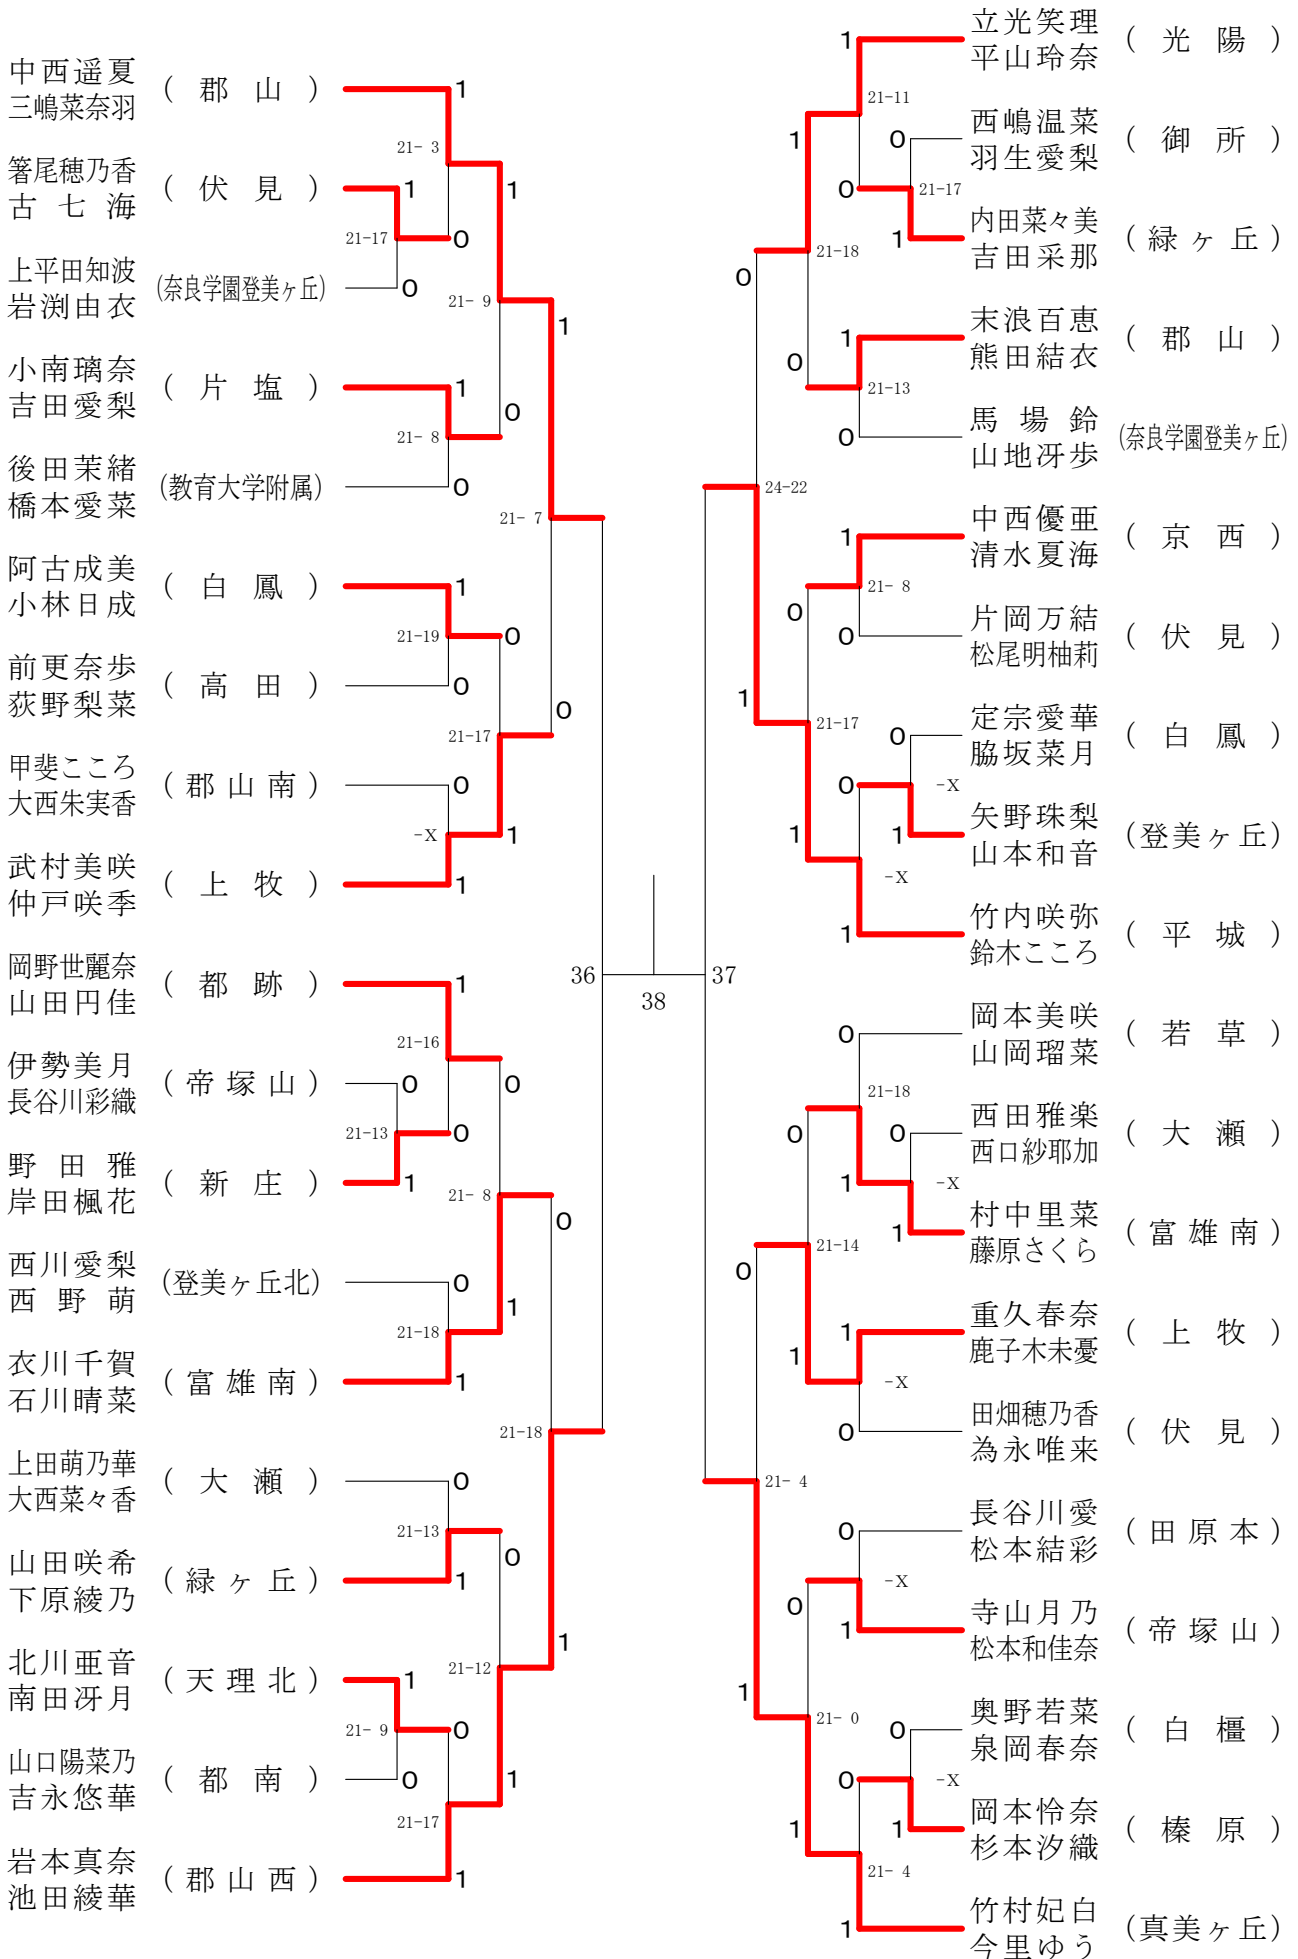

奈良県バドミントンフェスティバル大会

平成30年2月3日-2月10日 田原本中央体育館

女子1年ダブルスA

奈良県バドミントンフェスティバル大会

平成30年2月3日-2月10日 田原本中央体育館

女子1年ダブルスB

奈良県バドミントンフェスティバル大会

平成30年2月3日 - 2月10日 田原本中央体育館

女子1年ダブルスC

女子1年ダブルスD

女子1年ダブルスE

奈良県バドミントンフェスティバル大会

平成30年2月3日-2月10日

田原本中央体育館

女子1年ダブルスF

女子2年ダブルスA

奈良県バドミントンフェスティバル大会

平成30年2月3日-2月10日 田原本中央体育館

女子2年ダブルスB

奈良県バドミントンフェスティバル大会

平成30年2月3日-2月10日 田原本中央体育館

女子2年ダブルスC

女子2年ダブルスD

奈良県バドミントンフェスティバル大会

平成30年2月3日-2月10日 田原本中央体育館

女子2年ダブルスE

奈良県バドミントンフェスティバル大会

平成30年2月3日 - 2月10日 田原本中央体育館

女子2年ダブルスF

奈良県バドミントンフェスティバル大会

平成30年2月3日-2月10日

田原本中央体育館