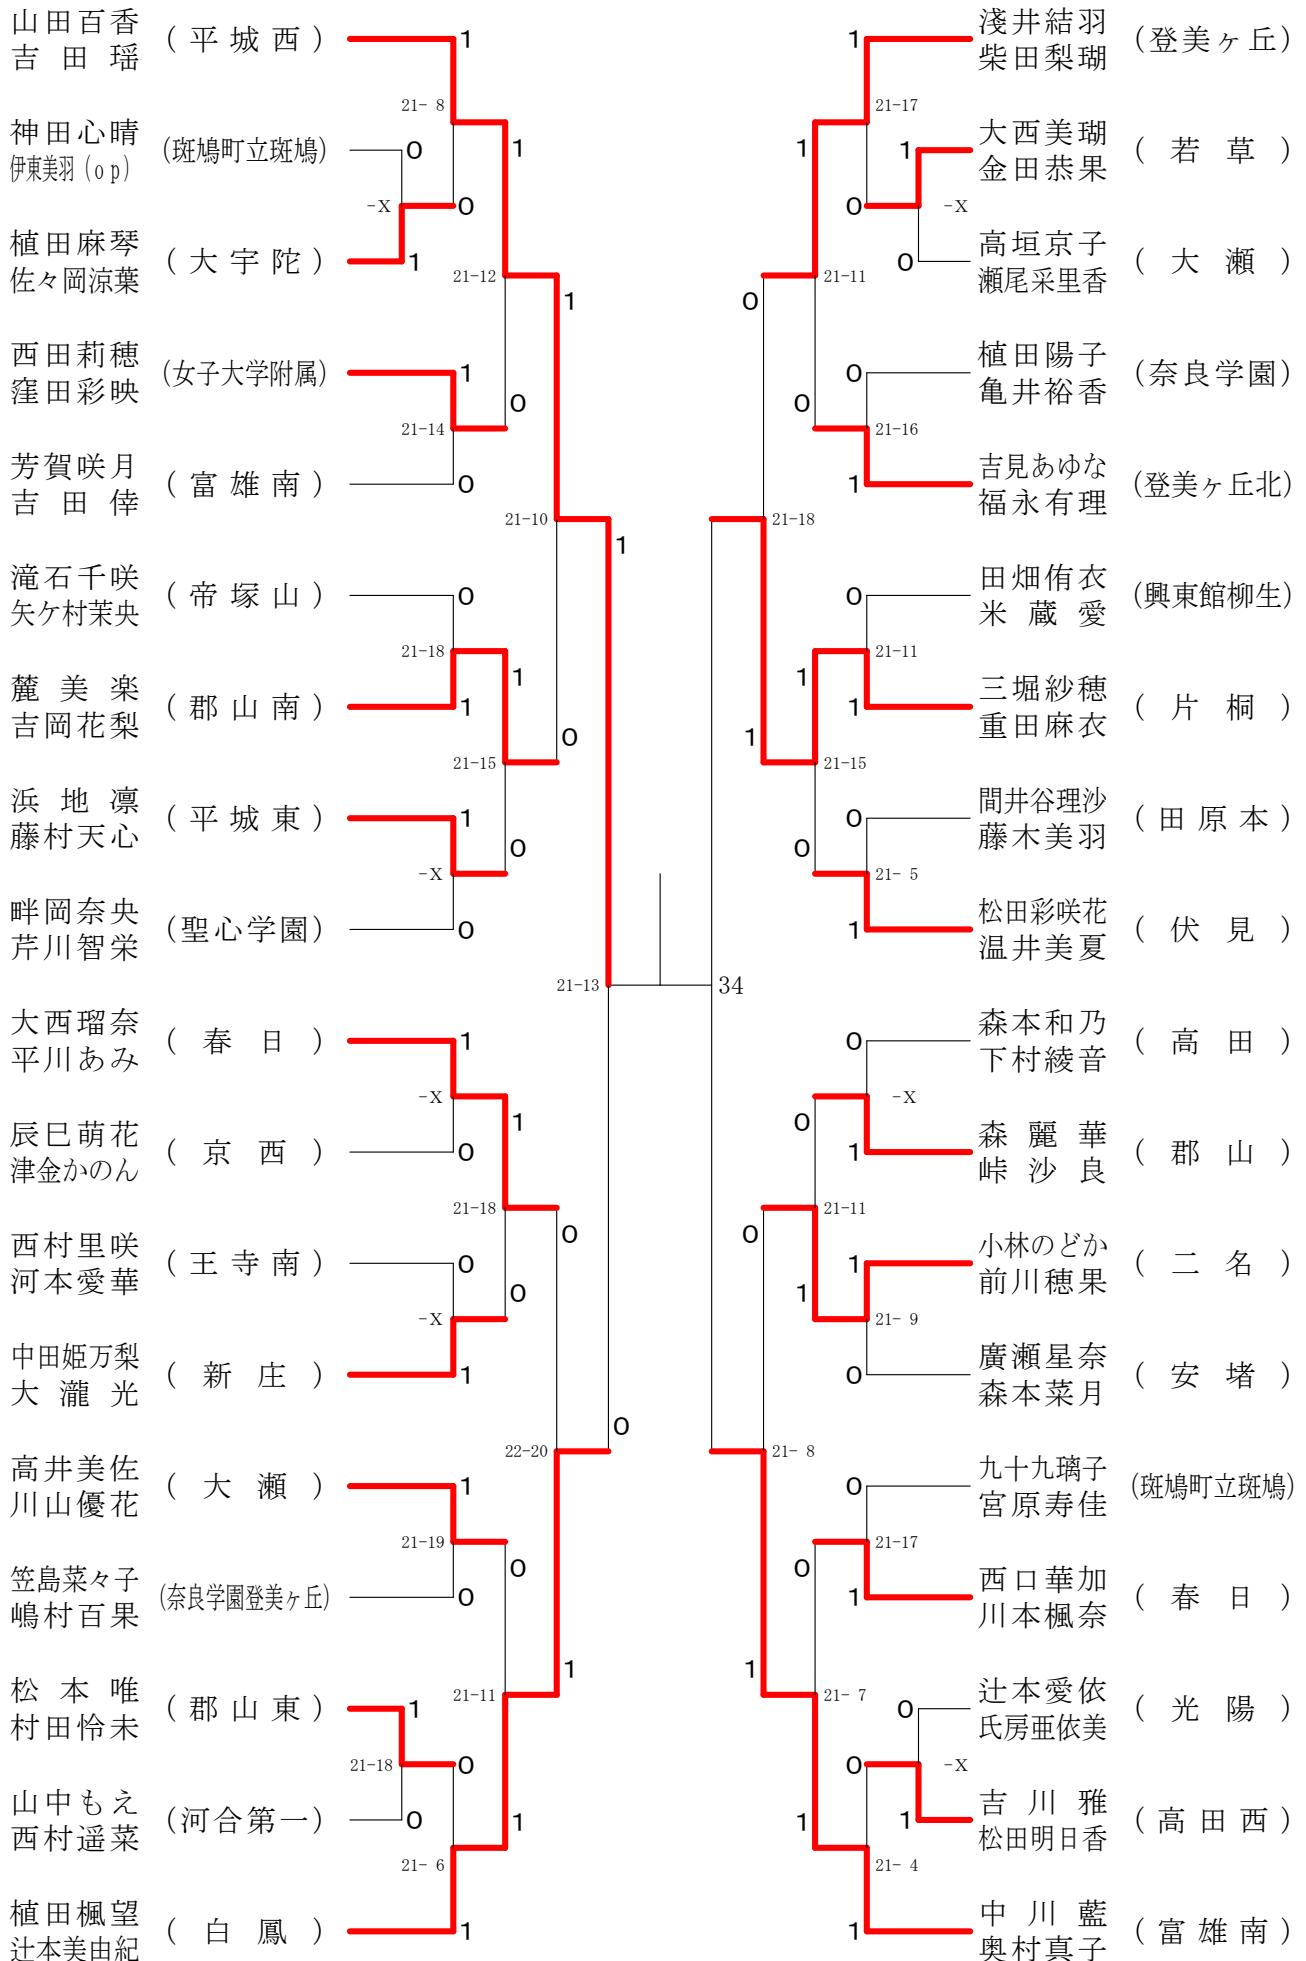

奈良県バドミントンフェスティバル大会

平成30年2月3日-2月10日 田原本中央体育館

女子1年ダブルスA

奈良県バドミントンフェスティバル大会

平成30年2月3日-2月10日 田原本中央体育館

女子1年ダブルスB

奈良県バドミントンフェスティバル大会

平成30年2月3日 - 2月10日 田原本中央体育館

女子1年ダブルスC

女子1年ダブルスD

女子1年ダブルスE

奈良県バドミントンフェスティバル大会

平成30年2月3日-2月10日

田原本中央体育館

女子1年ダブルスF

女子2年ダブルスA

奈良県バドミントンフェスティバル大会

平成30年2月3日-2月10日 田原本中央体育館

女子2年ダブルスB

奈良県バドミントンフェスティバル大会

平成30年2月3日-2月10日 田原本中央体育館

女子2年ダブルスC

女子2年ダブルスD

奈良県バドミントンフェスティバル大会

平成30年2月3日-2月10日 田原本中央体育館

女子2年ダブルスE

奈良県バドミントンフェスティバル大会

平成30年2月3日 - 2月10日 田原本中央体育館

女子2年ダブルスF

奈良県バドミントンフェスティバル大会

平成30年2月3日-2月10日

田原本中央体育館