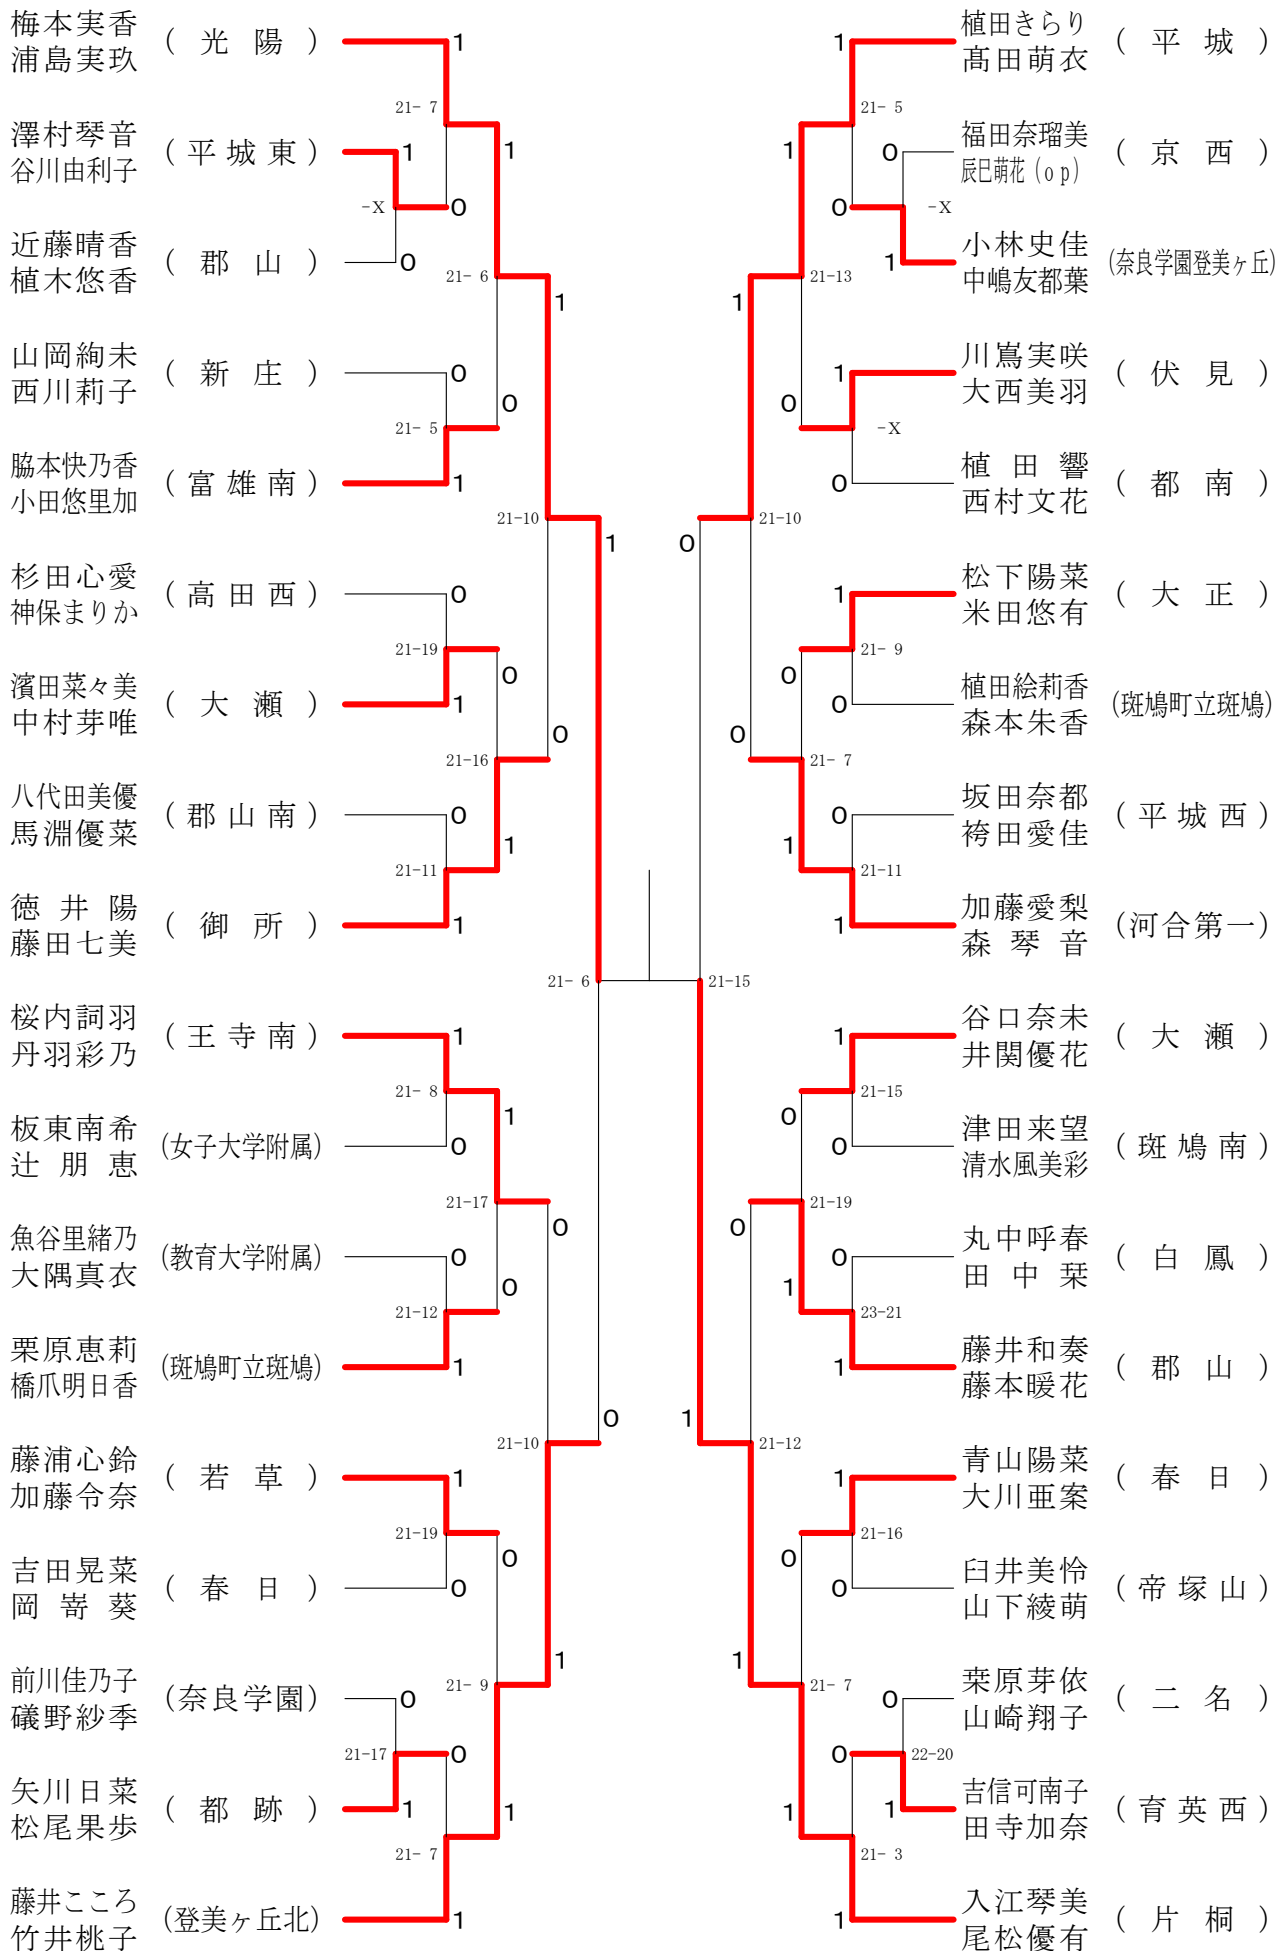

奈良県バドミントンフェスティバル大会

平成30年2月3日-2月10日 田原本中央体育館

女子1年ダブルスA

奈良県バドミントンフェスティバル大会

平成30年2月3日-2月10日 田原本中央体育館

女子1年ダブルスB

奈良県バドミントンフェスティバル大会

平成30年2月3日 - 2月10日 田原本中央体育館

女子1年ダブルスC

女子1年ダブルスD

女子1年ダブルスE

奈良県バドミントンフェスティバル大会

平成30年2月3日-2月10日

田原本中央体育館

女子1年ダブルスF

女子2年ダブルスA

奈良県バドミントンフェスティバル大会

平成30年2月3日-2月10日 田原本中央体育館

女子2年ダブルスB

奈良県バドミントンフェスティバル大会

平成30年2月3日-2月10日 田原本中央体育館

女子2年ダブルスC

女子2年ダブルスD

奈良県バドミントンフェスティバル大会

平成30年2月3日-2月10日 田原本中央体育館

女子2年ダブルスE

奈良県バドミントンフェスティバル大会

平成30年2月3日 - 2月10日 田原本中央体育館

女子2年ダブルスF

奈良県バドミントンフェスティバル大会

平成30年2月3日-2月10日

田原本中央体育館