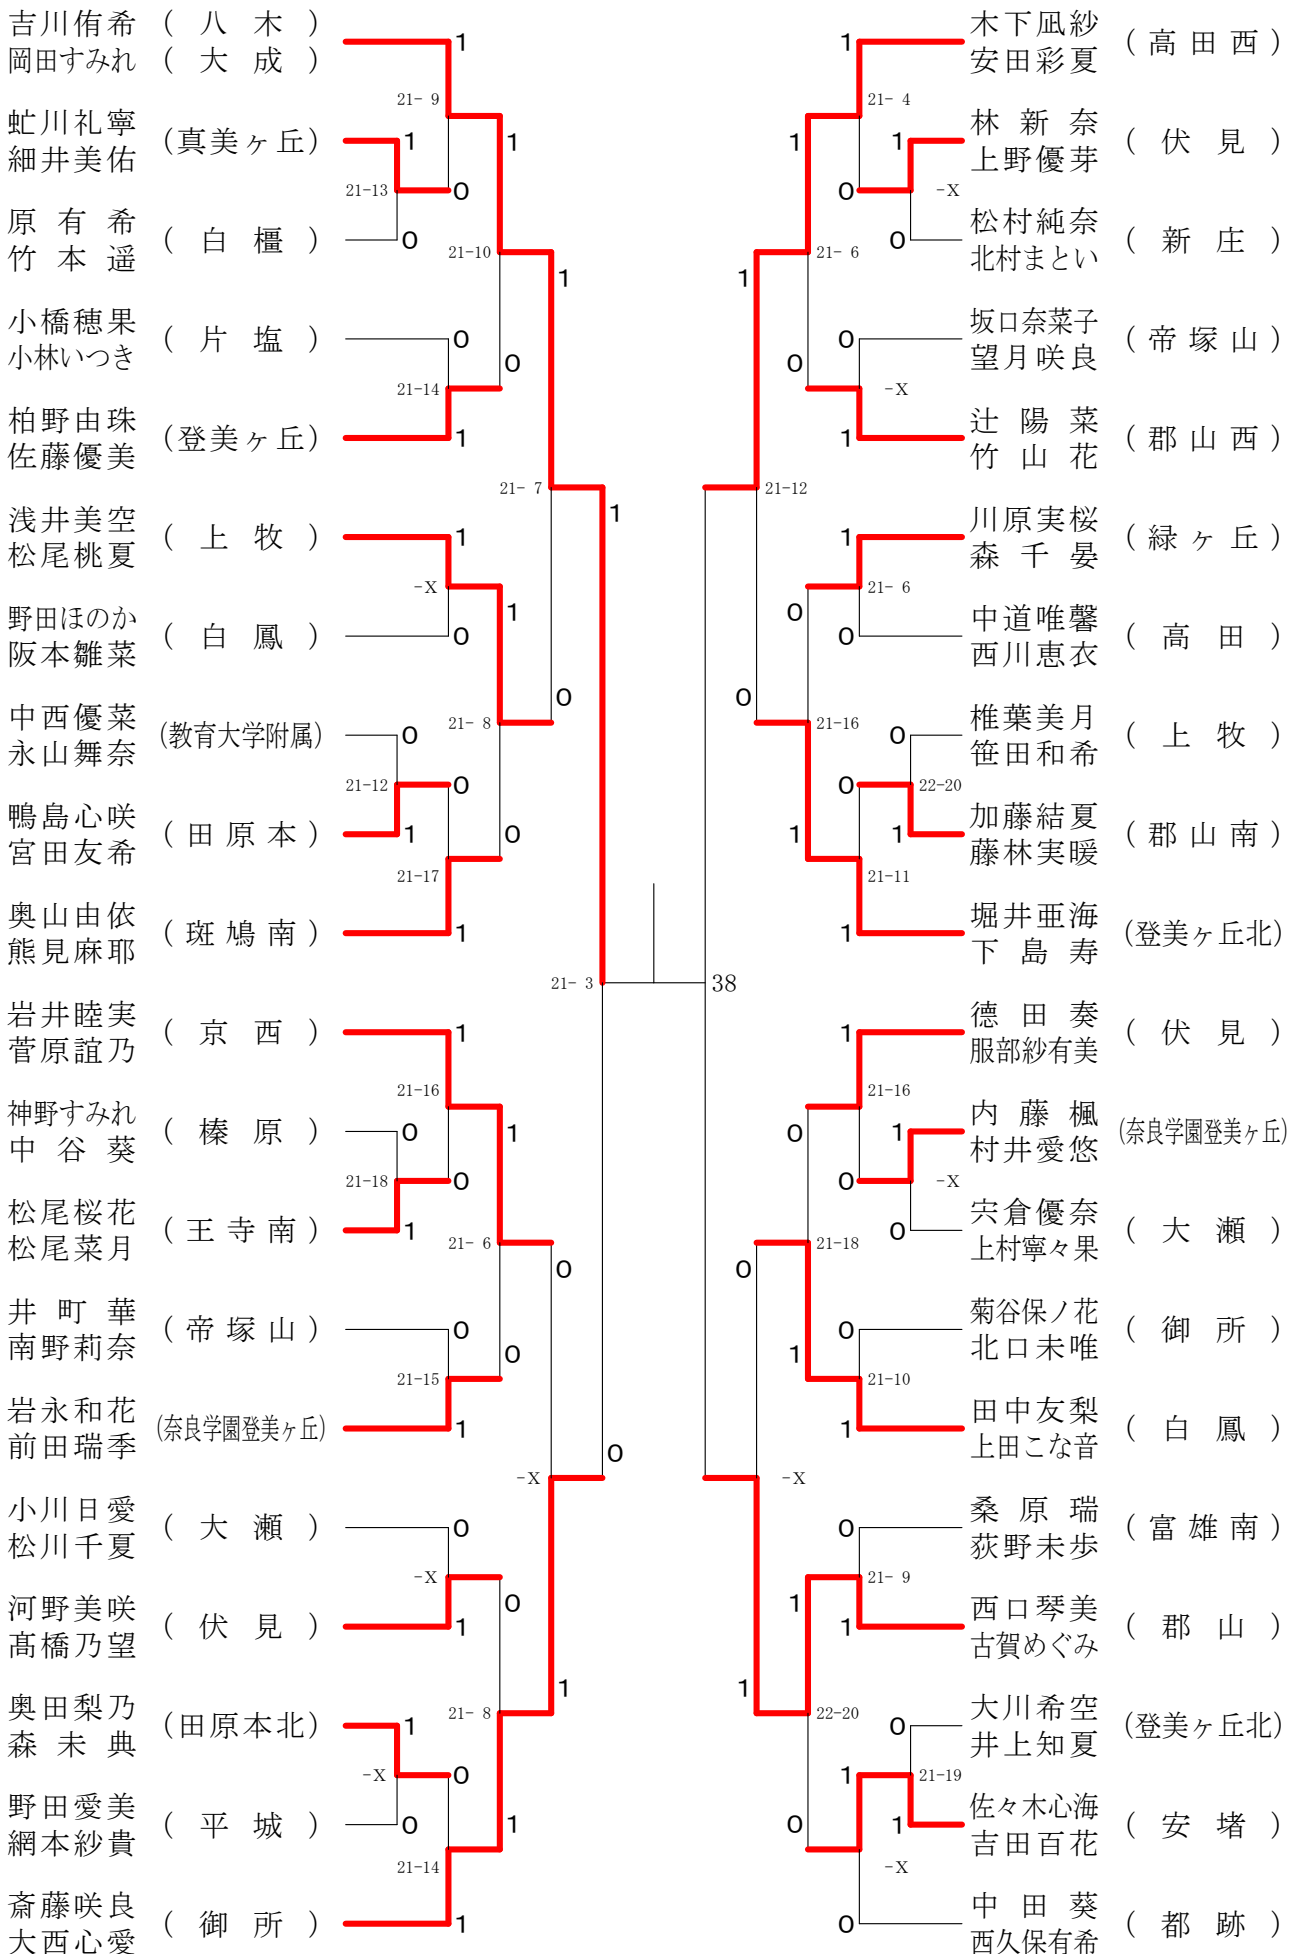

奈良県バドミントンフェスティバル大会

平成30年2月3日-2月10日 田原本中央体育館

女子1年ダブルスA

奈良県バドミントンフェスティバル大会

平成30年2月3日-2月10日 田原本中央体育館

女子1年ダブルスB

奈良県バドミントンフェスティバル大会

平成30年2月3日 - 2月10日 田原本中央体育館

女子1年ダブルスC

女子1年ダブルスD

女子1年ダブルスE

奈良県バドミントンフェスティバル大会

平成30年2月3日-2月10日

田原本中央体育館

女子1年ダブルスF

女子2年ダブルスA

奈良県バドミントンフェスティバル大会

平成30年2月3日-2月10日 田原本中央体育館

女子2年ダブルスB

奈良県バドミントンフェスティバル大会

平成30年2月3日-2月10日 田原本中央体育館

女子2年ダブルスC

女子2年ダブルスD

奈良県バドミントンフェスティバル大会

平成30年2月3日-2月10日 田原本中央体育館

女子2年ダブルスE

奈良県バドミントンフェスティバル大会

平成30年2月3日 - 2月10日 田原本中央体育館

女子2年ダブルスF

奈良県バドミントンフェスティバル大会

平成30年2月3日-2月10日

田原本中央体育館