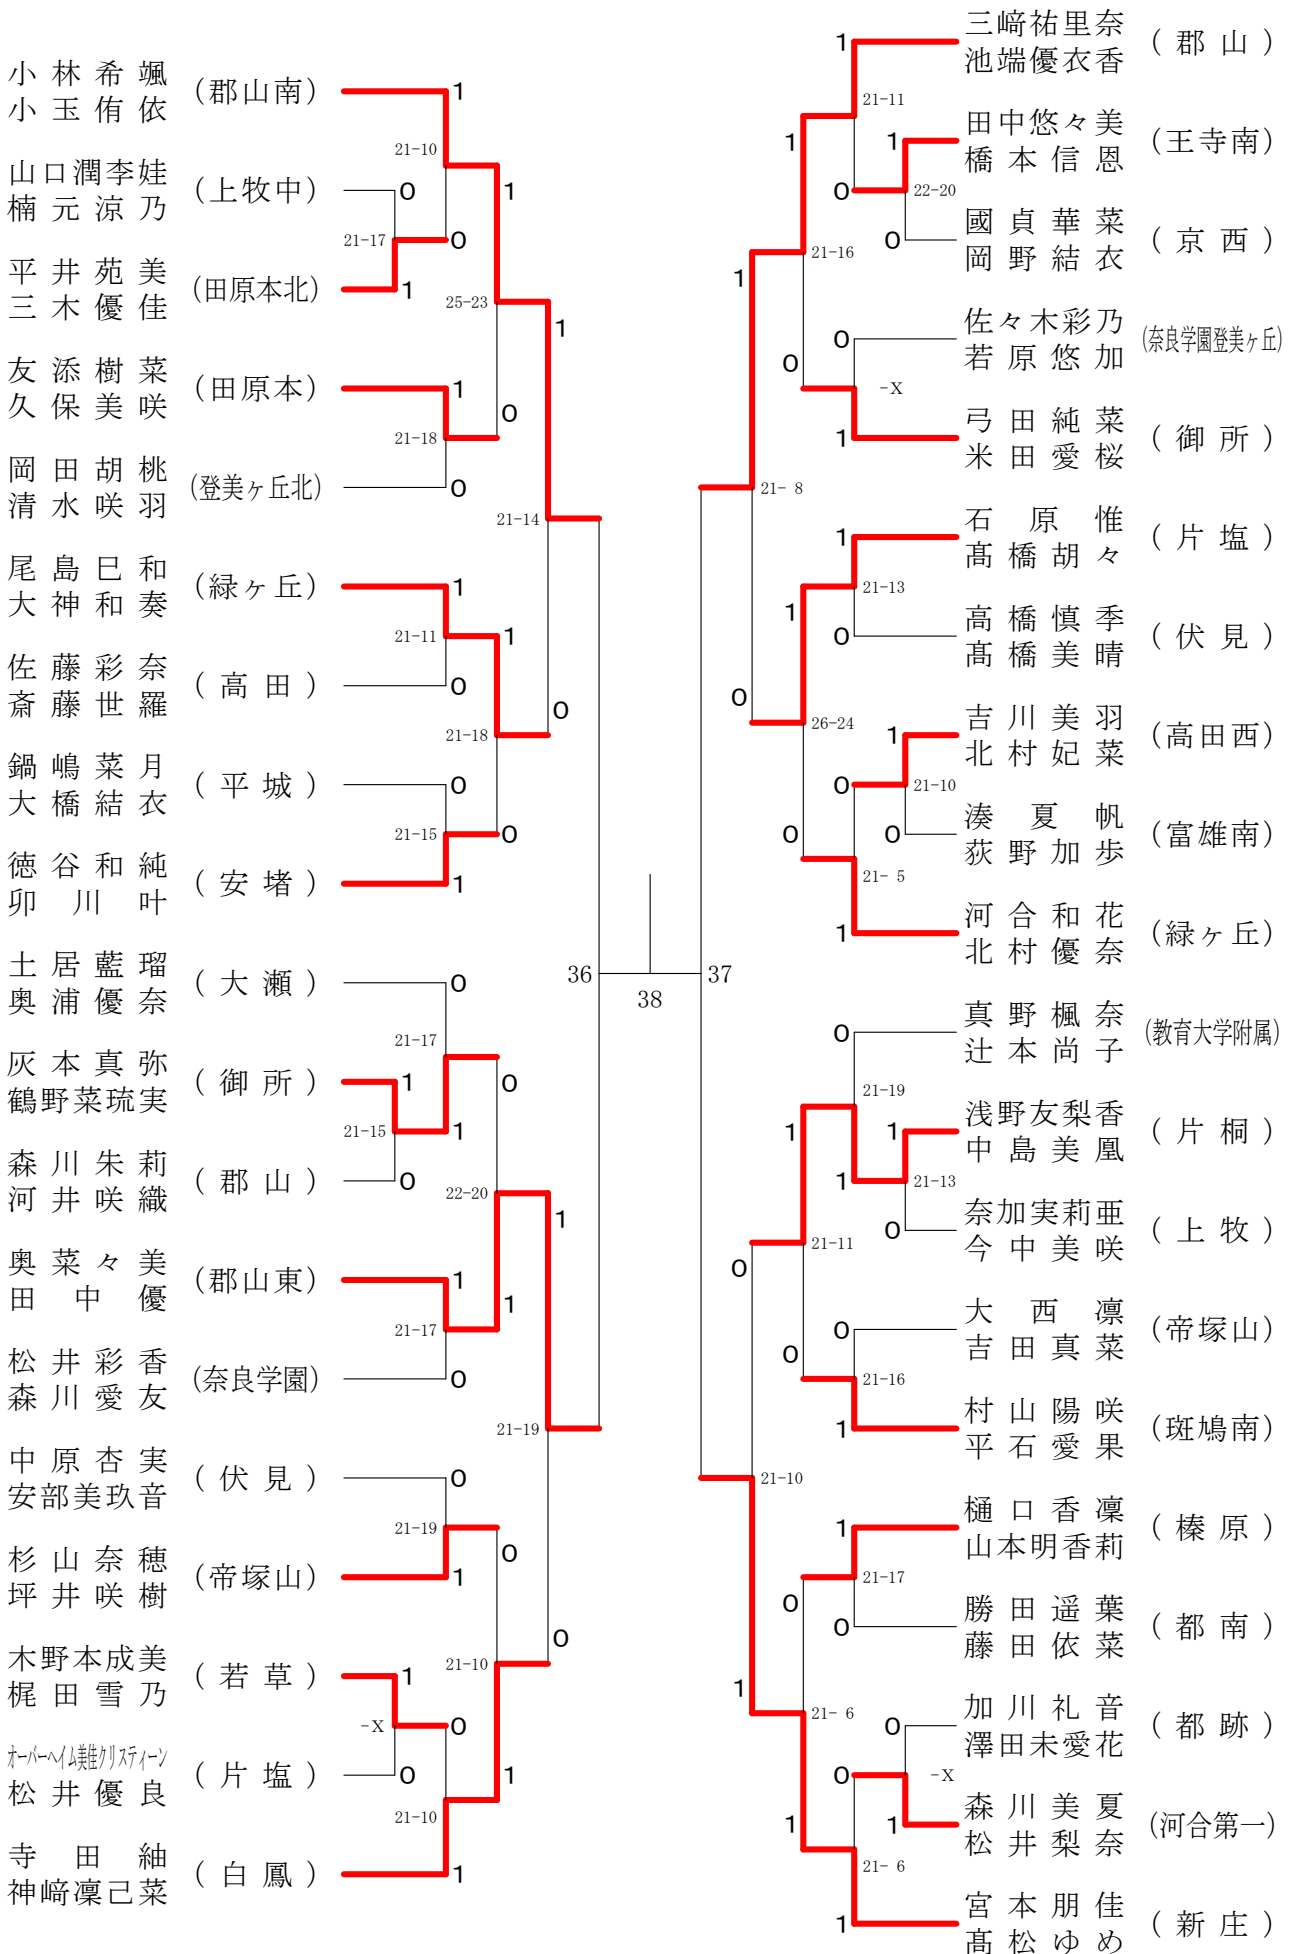

奈良県バドミントンフェスティバル大会

平成30年2月3日-2月10日 田原本中央体育館

女子1年ダブルスA

奈良県バドミントンフェスティバル大会

平成30年2月3日-2月10日 田原本中央体育館

女子1年ダブルスB

奈良県バドミントンフェスティバル大会

平成30年2月3日 - 2月10日 田原本中央体育館

女子1年ダブルスC

女子1年ダブルスD

女子1年ダブルスE

奈良県バドミントンフェスティバル大会

平成30年2月3日-2月10日

田原本中央体育館

女子1年ダブルスF

女子2年ダブルスA

奈良県バドミントンフェスティバル大会

平成30年2月3日-2月10日 田原本中央体育館

女子2年ダブルスB

奈良県バドミントンフェスティバル大会

平成30年2月3日-2月10日 田原本中央体育館

女子2年ダブルスC

女子2年ダブルスD

奈良県バドミントンフェスティバル大会

平成30年2月3日-2月10日 田原本中央体育館

女子2年ダブルスE

奈良県バドミントンフェスティバル大会

平成30年2月3日 - 2月10日 田原本中央体育館

女子2年ダブルスF

奈良県バドミントンフェスティバル大会

平成30年2月3日-2月10日

田原本中央体育館