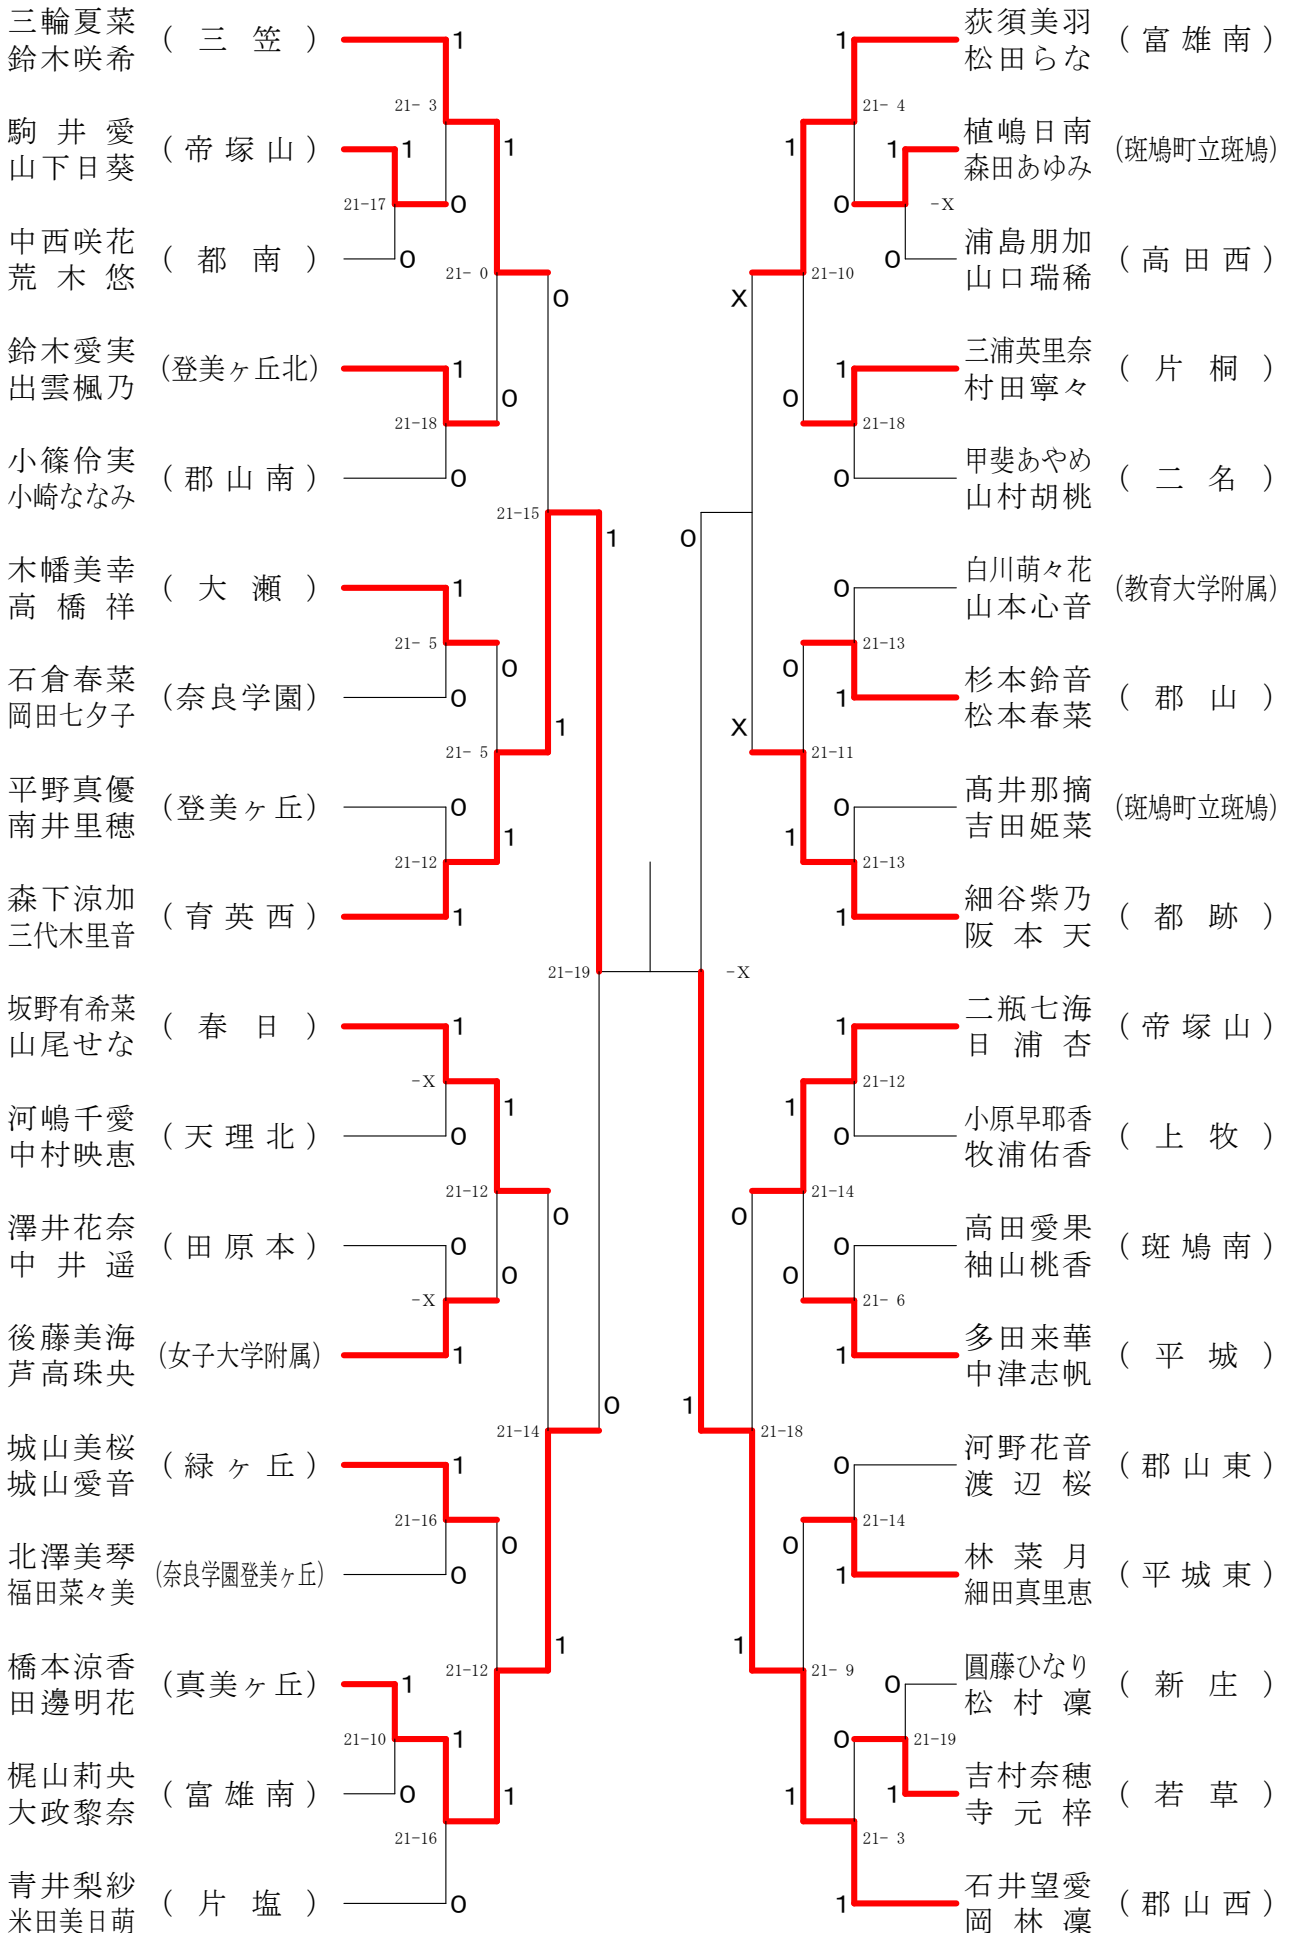

奈良県バドミントンフェスティバル大会

平成30年2月3日-2月10日 田原本中央体育館

女子1年ダブルスA

奈良県バドミントンフェスティバル大会

平成30年2月3日-2月10日 田原本中央体育館

女子1年ダブルスB

奈良県バドミントンフェスティバル大会

平成30年2月3日 - 2月10日 田原本中央体育館

女子1年ダブルスC

女子1年ダブルスD

女子1年ダブルスE

奈良県バドミントンフェスティバル大会

平成30年2月3日-2月10日

田原本中央体育館

女子1年ダブルスF

女子2年ダブルスA

奈良県バドミントンフェスティバル大会

平成30年2月3日-2月10日 田原本中央体育館

女子2年ダブルスB

奈良県バドミントンフェスティバル大会

平成30年2月3日-2月10日 田原本中央体育館

女子2年ダブルスC

女子2年ダブルスD

奈良県バドミントンフェスティバル大会

平成30年2月3日-2月10日 田原本中央体育館

女子2年ダブルスE

奈良県バドミントンフェスティバル大会

平成30年2月3日 - 2月10日 田原本中央体育館

女子2年ダブルスF

奈良県バドミントンフェスティバル大会

平成30年2月3日-2月10日

田原本中央体育館