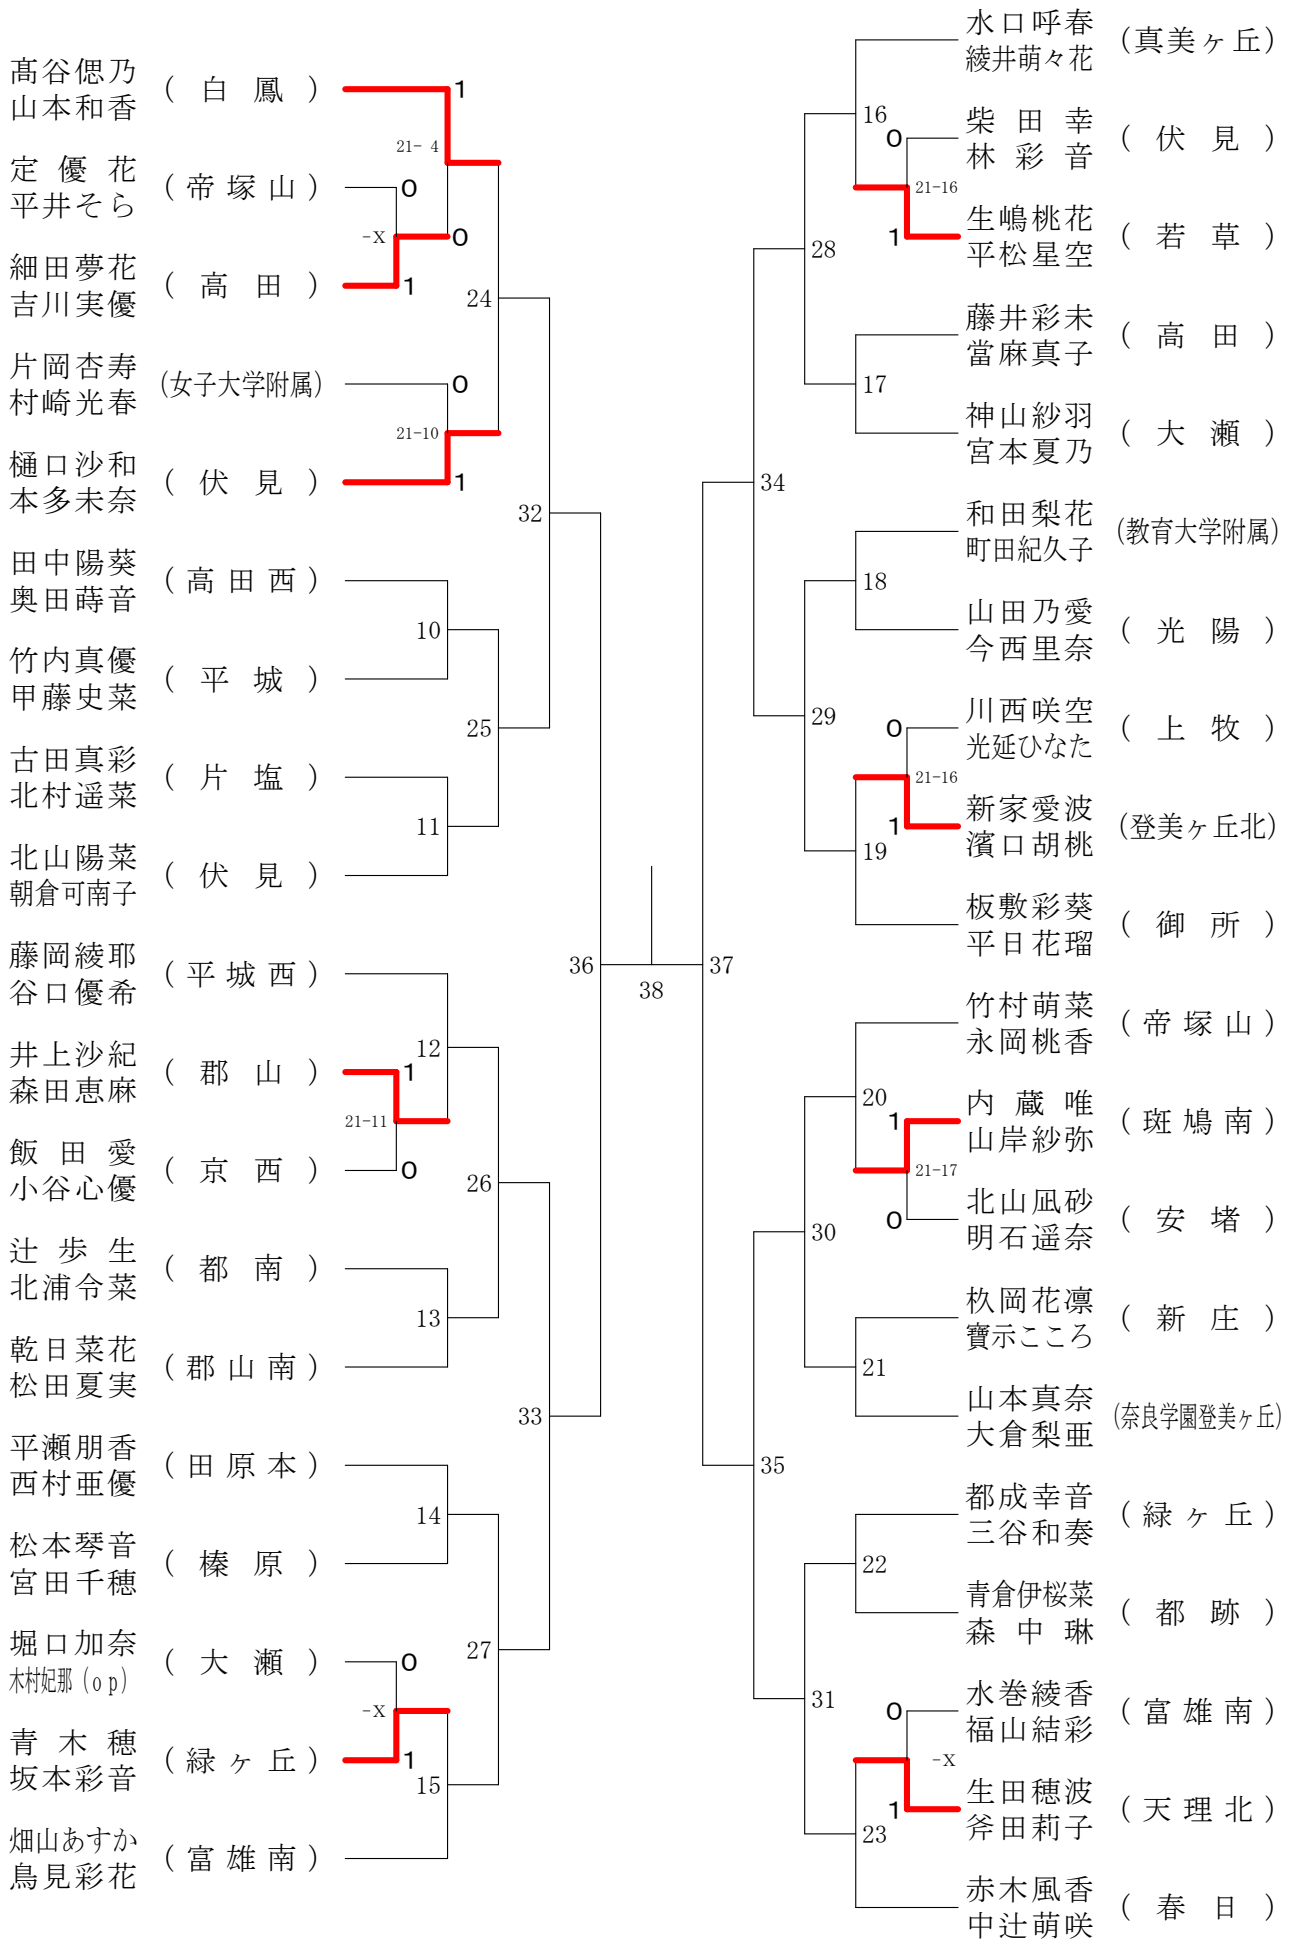

奈良県バドミントンフェスティバル大会

平成30年2月3日 - 2月10日 田原本中央体育館

女子1年ダブルスA

奈良県バドミントンフェスティバル大会

平成30年2月3日 - 2月10日 田原本中央体育館

女子1年ダブルスB

奈良県バドミントンフェスティバル大会

平成30年2月3日 - 2月10日 田原本中央体育館

女子1年ダブルスC

女子1年ダブルスD

奈良県バドミントンフェスティバル大会

平成30年2月3日-2月10日 田原本中央体育館

女子1年ダブルスE

奈良県バドミントンフェスティバル大会

平成30年2月3日-2月10日

田原本中央体育館

女子1年ダブルスF

奈良県バドミントンフェスティバル大会

平成30年2月3日 - 2月10日

田原本中央体育館

女子2年ダブルスA

奈良県バドミントンフェスティバル大会

平成30年2月3日 - 2月10日 田原本中央体育館

女子2年ダブルスB

女子2年ダブルスE

奈良県バドミントンフェスティバル大会

平成30年2月3日 - 2月10日 田原本中央体育館

女子2年ダブルスF