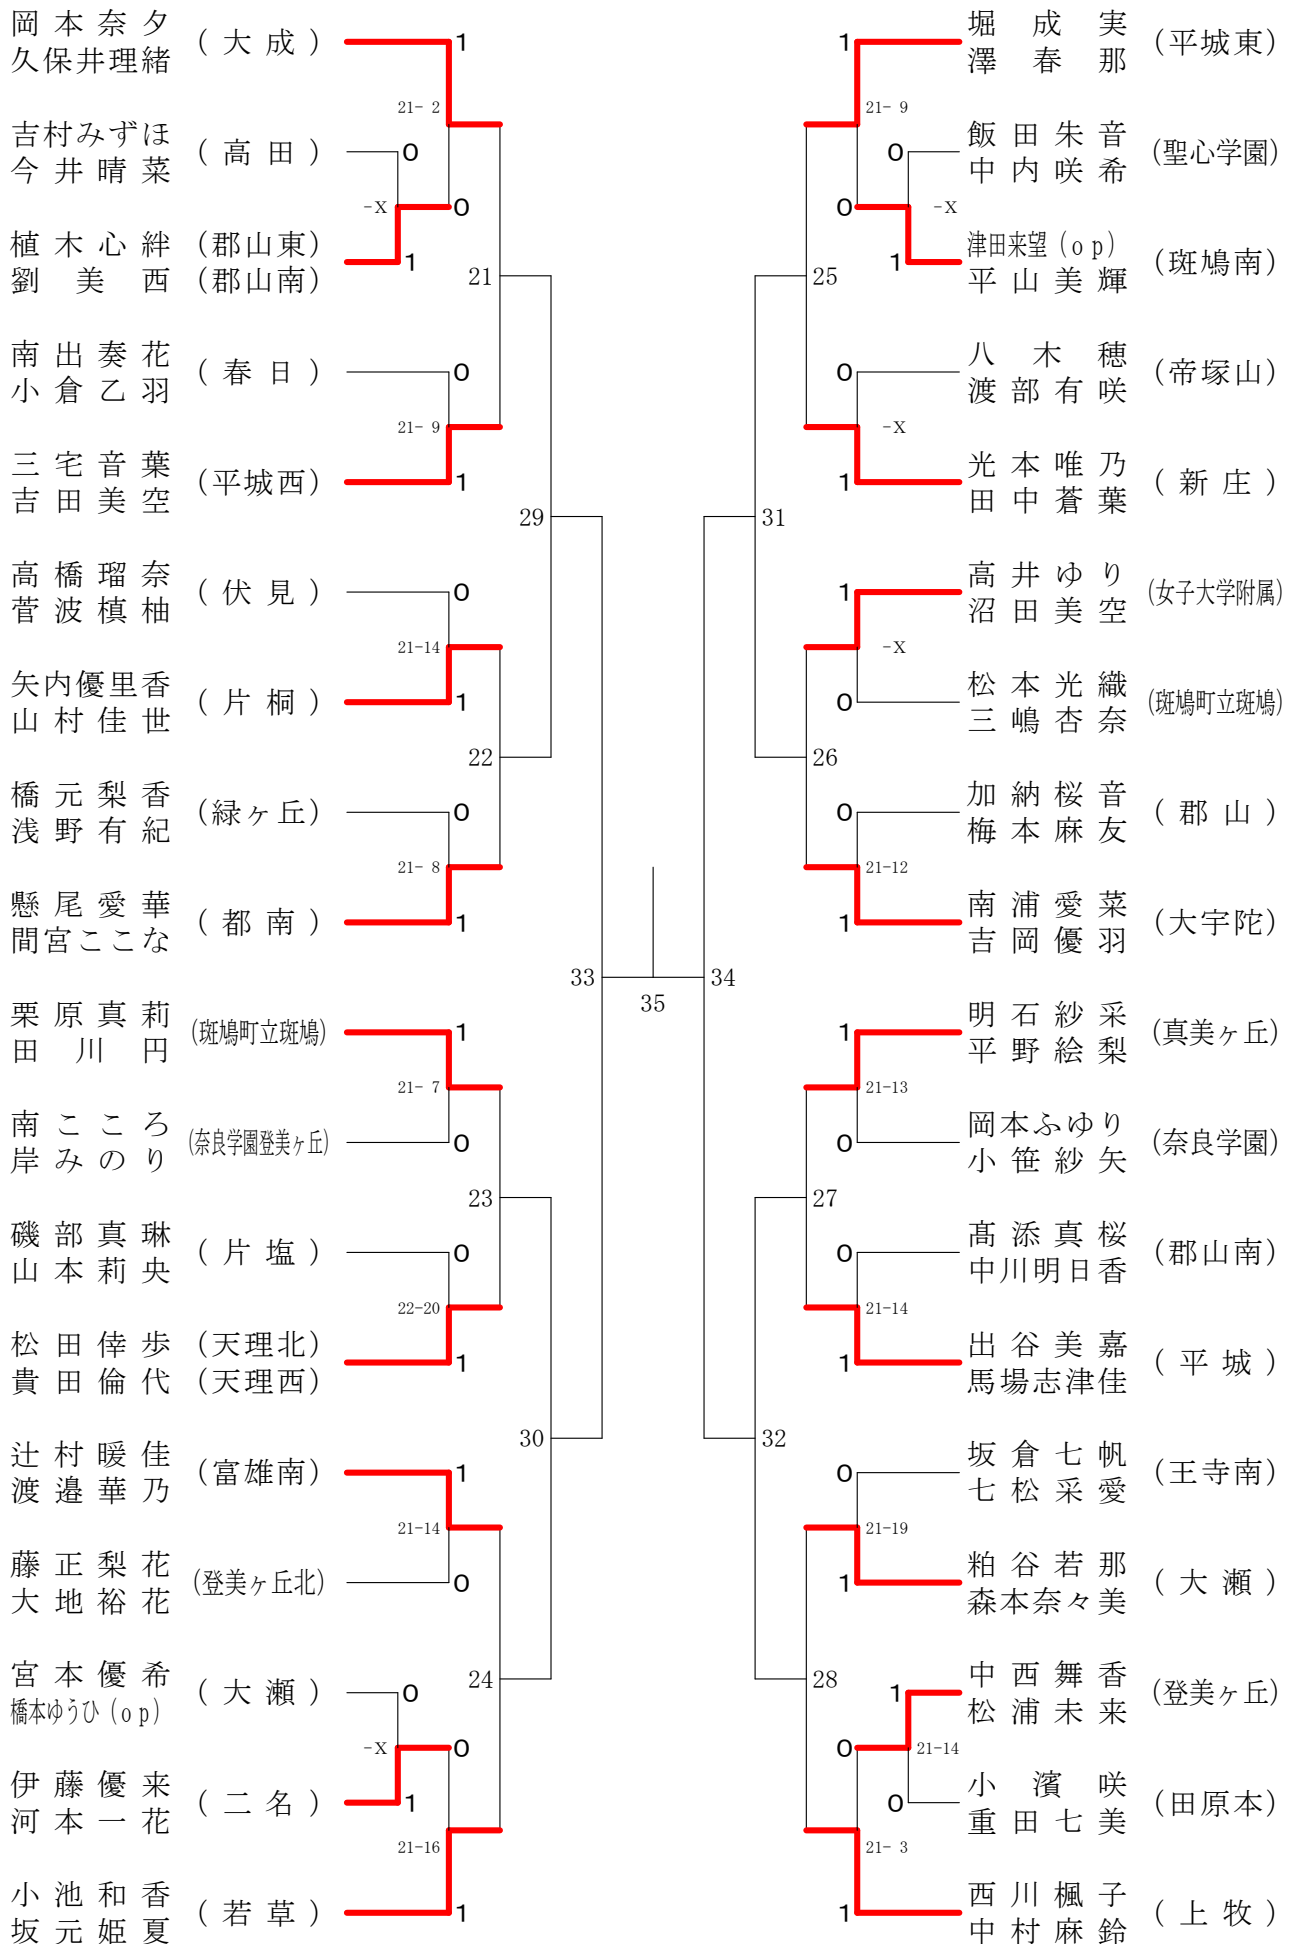

奈良県バドミントンフェスティバル大会

平成30年2月3日 - 2月10日 田原本中央体育館

女子1年ダブルスA

奈良県バドミントンフェスティバル大会

平成30年2月3日 - 2月10日 田原本中央体育館

女子1年ダブルスB

奈良県バドミントンフェスティバル大会

平成30年2月3日 - 2月10日 田原本中央体育館

女子1年ダブルスC

女子1年ダブルスD

奈良県バドミントンフェスティバル大会

平成30年2月3日-2月10日 田原本中央体育館

女子1年ダブルスE

奈良県バドミントンフェスティバル大会

平成30年2月3日-2月10日

田原本中央体育館

女子1年ダブルスF

奈良県バドミントンフェスティバル大会

平成30年2月3日 - 2月10日

田原本中央体育館

女子2年ダブルスA

奈良県バドミントンフェスティバル大会

平成30年2月3日 - 2月10日 田原本中央体育館

女子2年ダブルスB

奈良県バドミントンフェスティバル大会

平成30年2月3日 - 2月10日 田原本中央体育館

女子2年ダブルスC

奈良県バドミントンフェスティバル大会

平成30年2月3日-2月10日 田原本中央体育館

女子2年ダブルスD

奈良県バドミントンフェスティバル大会

平成30年2月3日 - 2月10日 田原本中央体育館