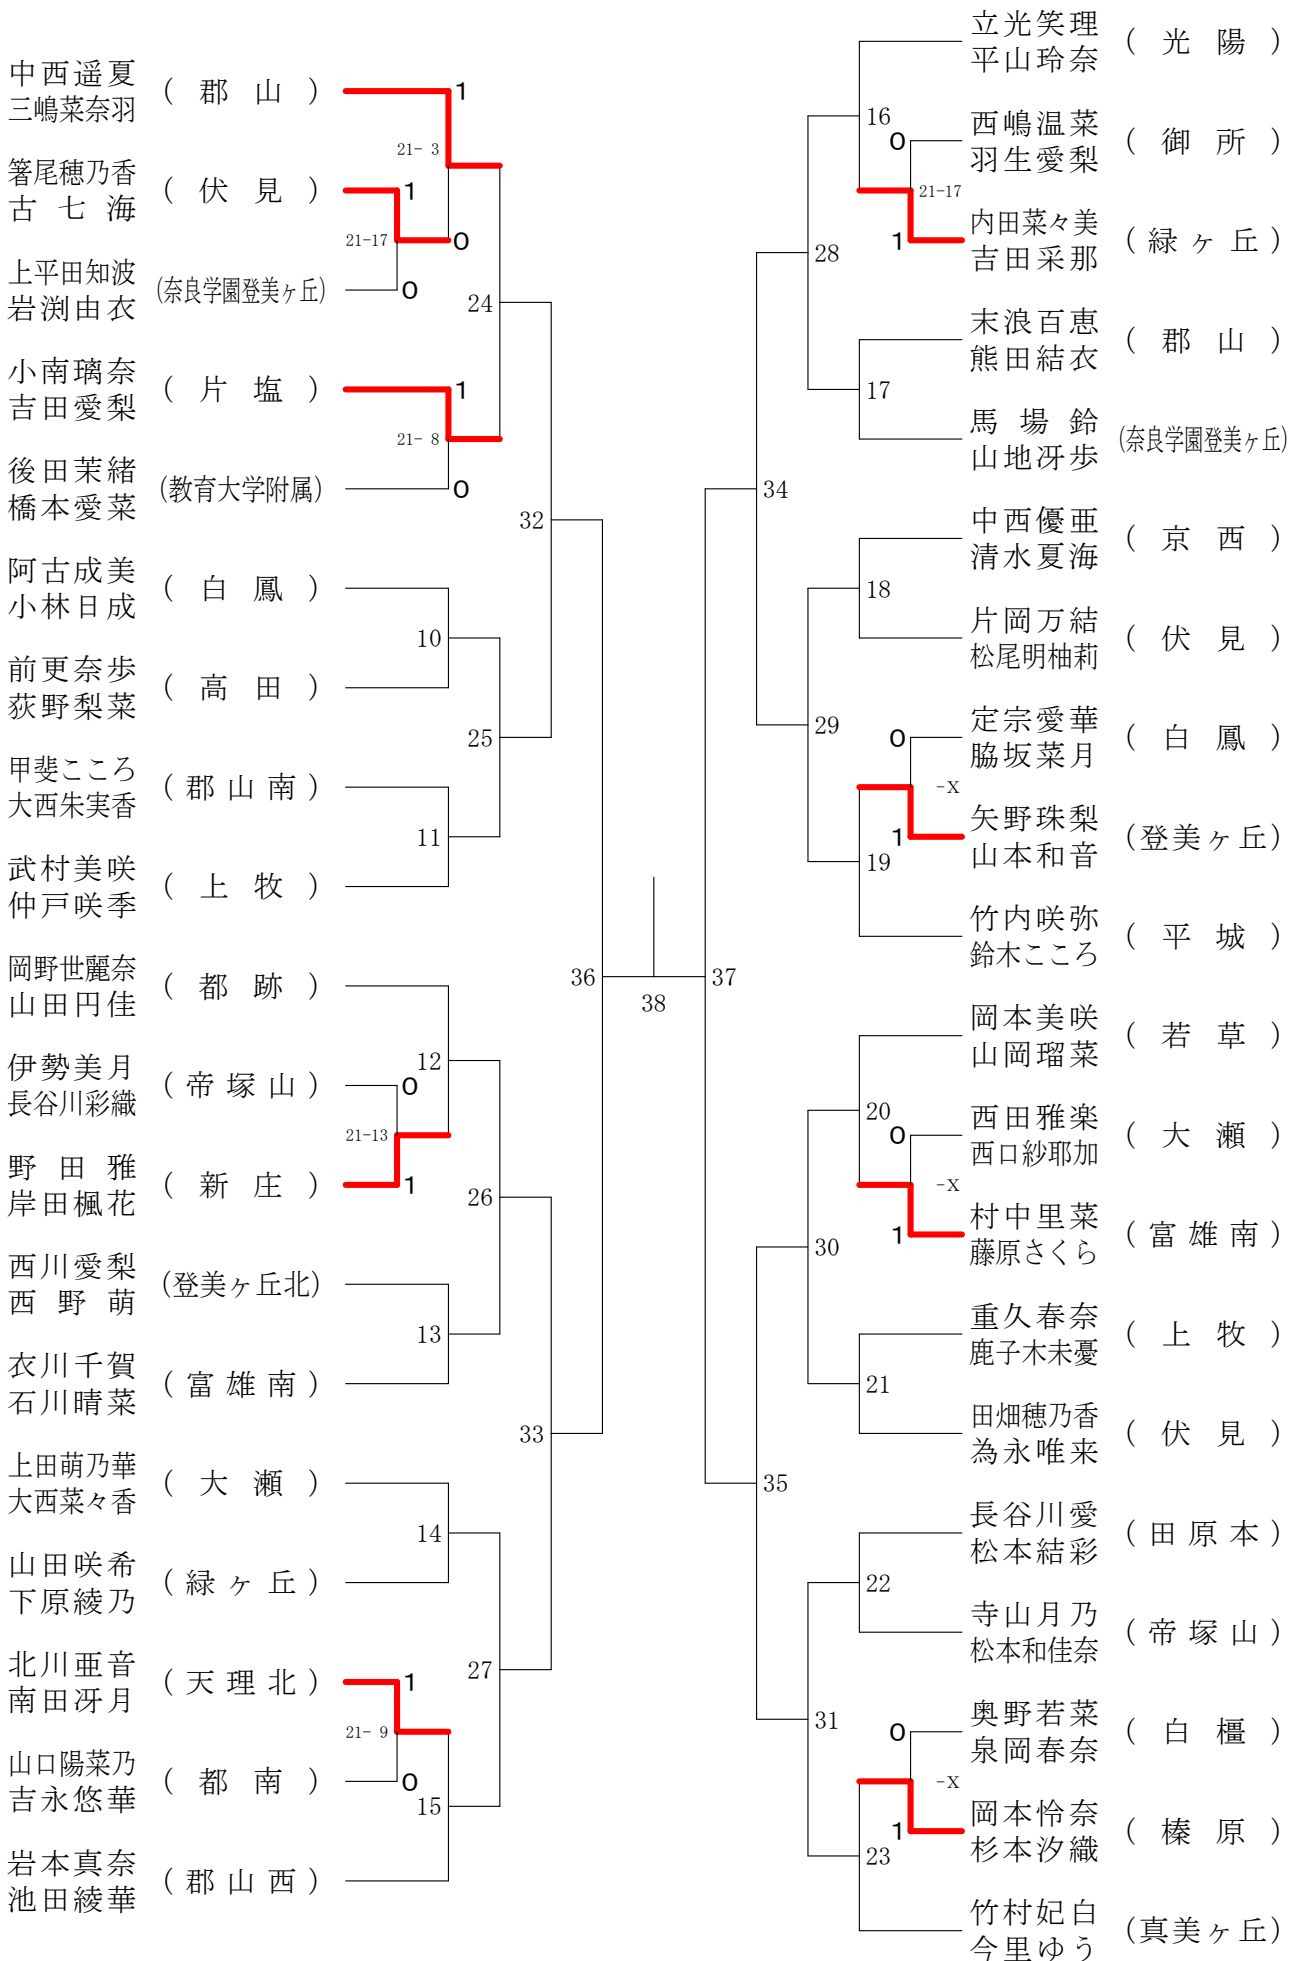

奈良県バドミントンフェスティバル大会

平成30年2月3日 - 2月10日 田原本中央体育館

女子1年ダブルスA

奈良県バドミントンフェスティバル大会

平成30年2月3日 - 2月10日 田原本中央体育館

女子1年ダブルスB

奈良県バドミントンフェスティバル大会

平成30年2月3日 - 2月10日 田原本中央体育館

女子1年ダブルスC

女子1年ダブルスD

奈良県バドミントンフェスティバル大会

平成30年2月3日-2月10日 田原本中央体育館

女子1年ダブルスE

奈良県バドミントンフェスティバル大会

平成30年2月3日-2月10日

田原本中央体育館

女子1年ダブルスF

奈良県バドミントンフェスティバル大会

平成30年2月3日 - 2月10日

田原本中央体育館

女子2年ダブルスA

奈良県バドミントンフェスティバル大会

平成30年2月3日 - 2月10日 田原本中央体育館

女子2年ダブルスB

女子2年ダブルスE

奈良県バドミントンフェスティバル大会

平成30年2月3日 - 2月10日 田原本中央体育館

女子2年ダブルスF