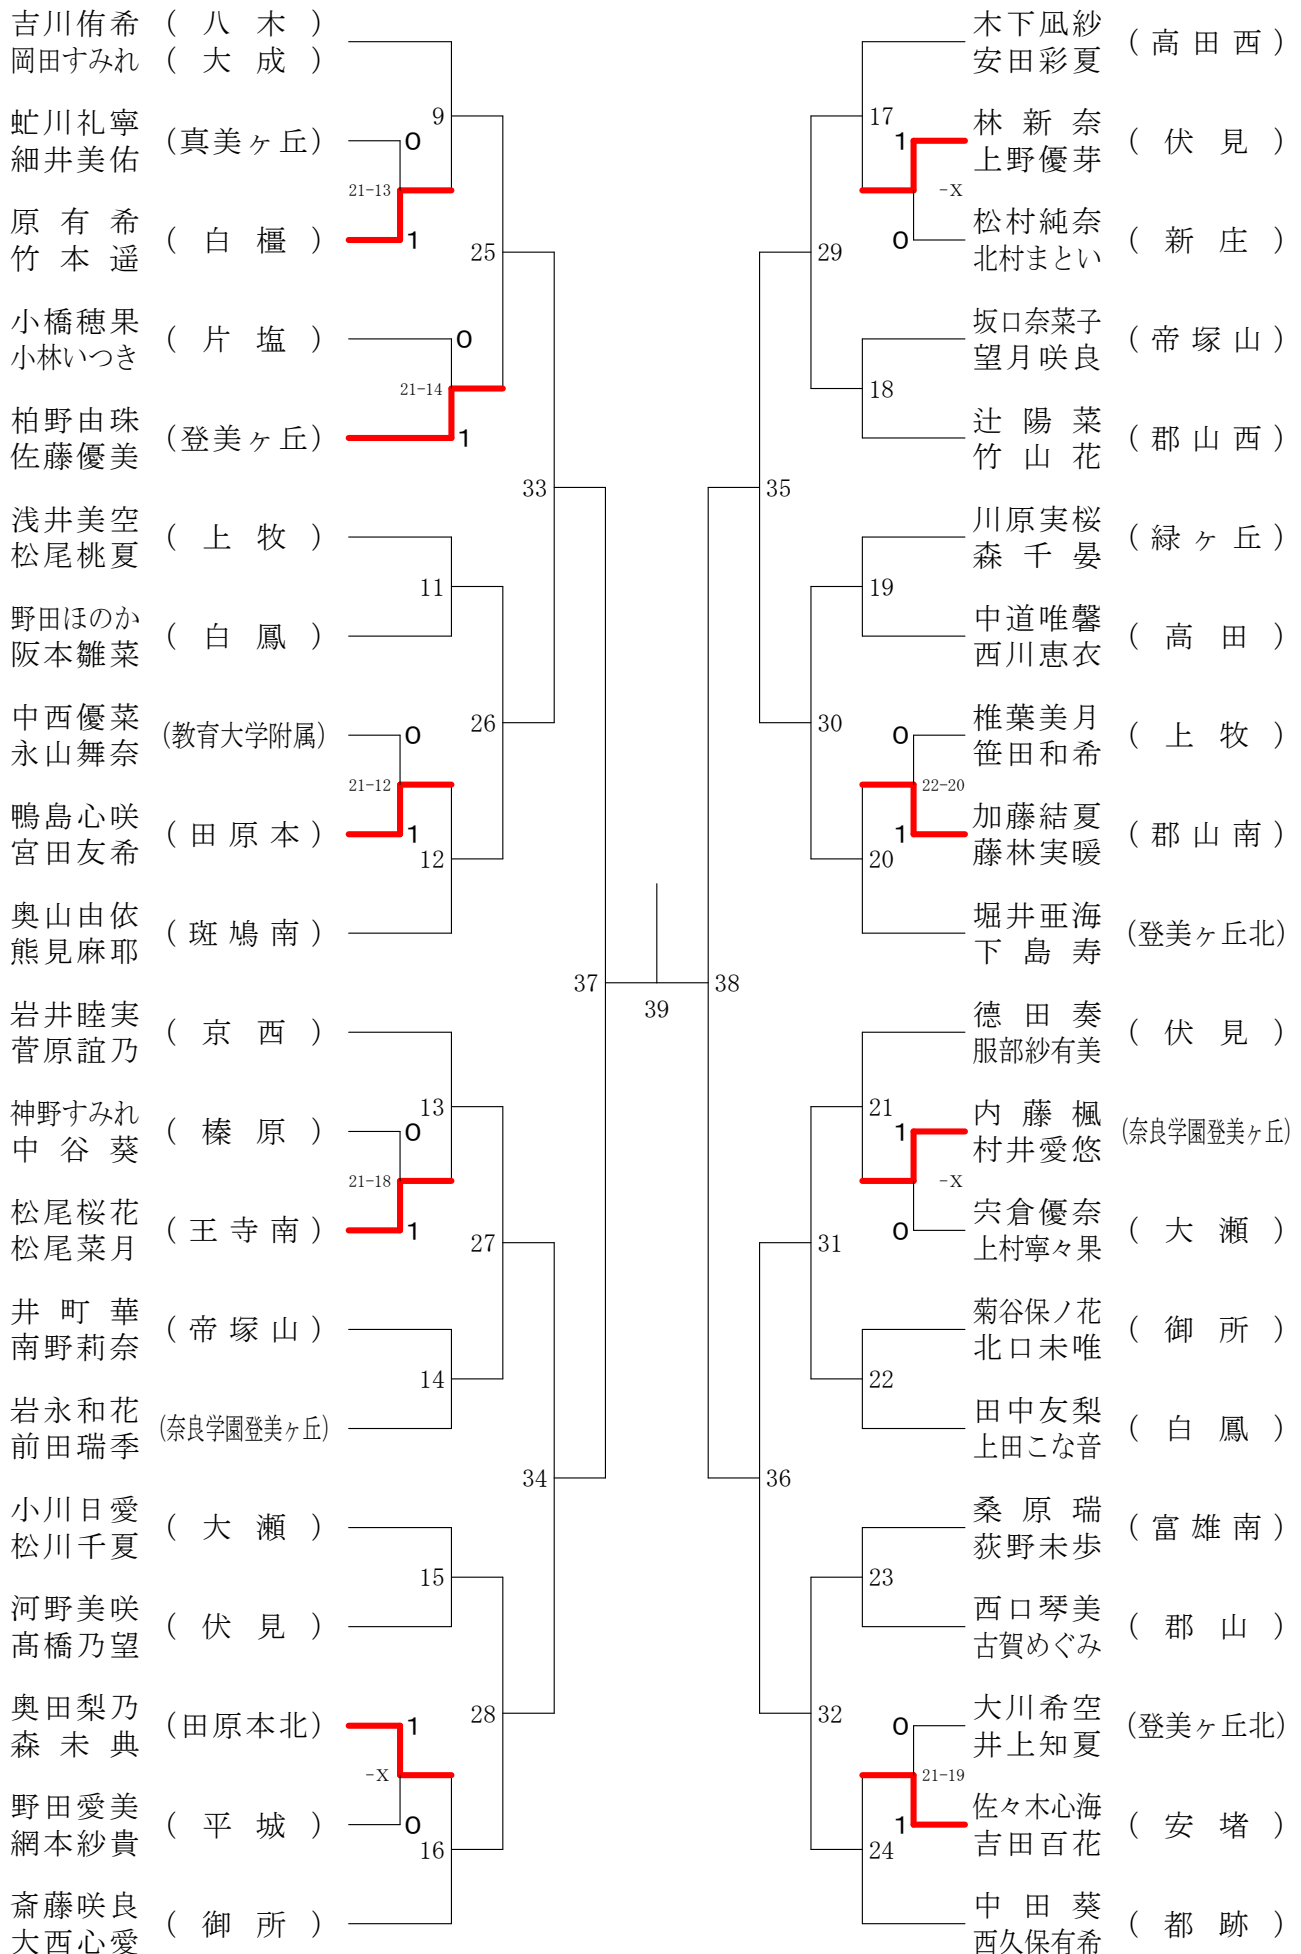

奈良県バドミントンフェスティバル大会

平成30年2月3日 - 2月10日 田原本中央体育館

女子1年ダブルスA

奈良県バドミントンフェスティバル大会

平成30年2月3日 - 2月10日 田原本中央体育館

女子1年ダブルスB

奈良県バドミントンフェスティバル大会

平成30年2月3日 - 2月10日 田原本中央体育館

女子1年ダブルスC

女子1年ダブルスD

奈良県バドミントンフェスティバル大会

平成30年2月3日-2月10日 田原本中央体育館

女子1年ダブルスE

奈良県バドミントンフェスティバル大会

平成30年2月3日-2月10日

田原本中央体育館

女子1年ダブルスF

奈良県バドミントンフェスティバル大会

平成30年2月3日 - 2月10日

田原本中央体育館

女子2年ダブルスA

奈良県バドミントンフェスティバル大会

平成30年2月3日 - 2月10日 田原本中央体育館

女子2年ダブルスB

女子2年ダブルスE

奈良県バドミントンフェスティバル大会

平成30年2月3日 - 2月10日 田原本中央体育館

女子2年ダブルスF