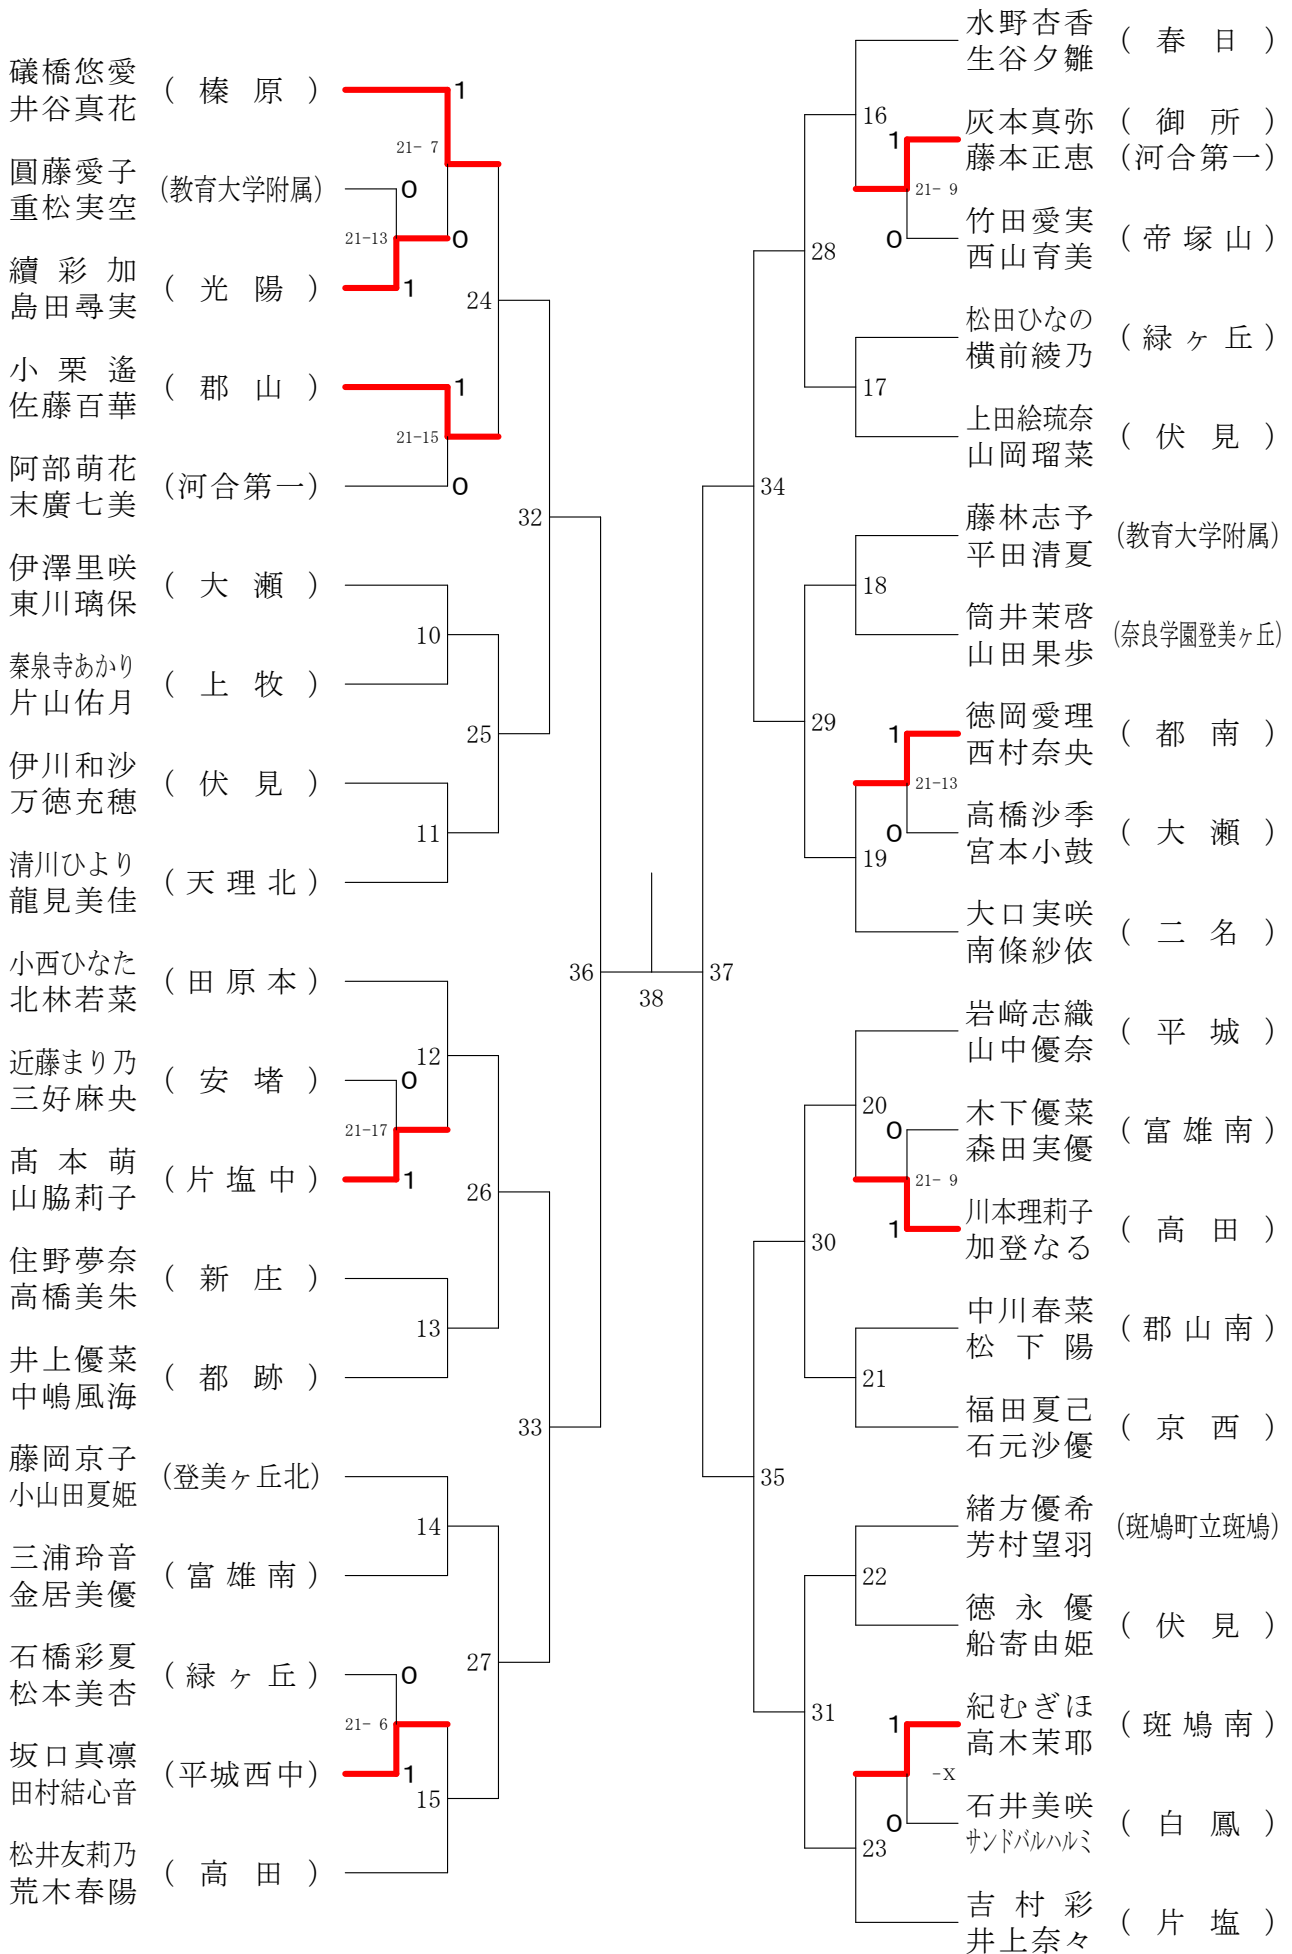

奈良県バドミントンフェスティバル大会

平成30年2月3日 - 2月10日 田原本中央体育館

女子1年ダブルスA

奈良県バドミントンフェスティバル大会

平成30年2月3日 - 2月10日 田原本中央体育館

女子1年ダブルスB

奈良県バドミントンフェスティバル大会

平成30年2月3日 - 2月10日 田原本中央体育館

女子1年ダブルスC

女子1年ダブルスD

奈良県バドミントンフェスティバル大会

平成30年2月3日-2月10日 田原本中央体育館

女子1年ダブルスE

奈良県バドミントンフェスティバル大会

平成30年2月3日-2月10日

田原本中央体育館

女子1年ダブルスF

奈良県バドミントンフェスティバル大会

平成30年2月3日 - 2月10日

田原本中央体育館

女子2年ダブルスA

奈良県バドミントンフェスティバル大会

平成30年2月3日 - 2月10日 田原本中央体育館

女子2年ダブルスB

女子2年ダブルスE

奈良県バドミントンフェスティバル大会

平成30年2月3日 - 2月10日 田原本中央体育館

女子2年ダブルスF