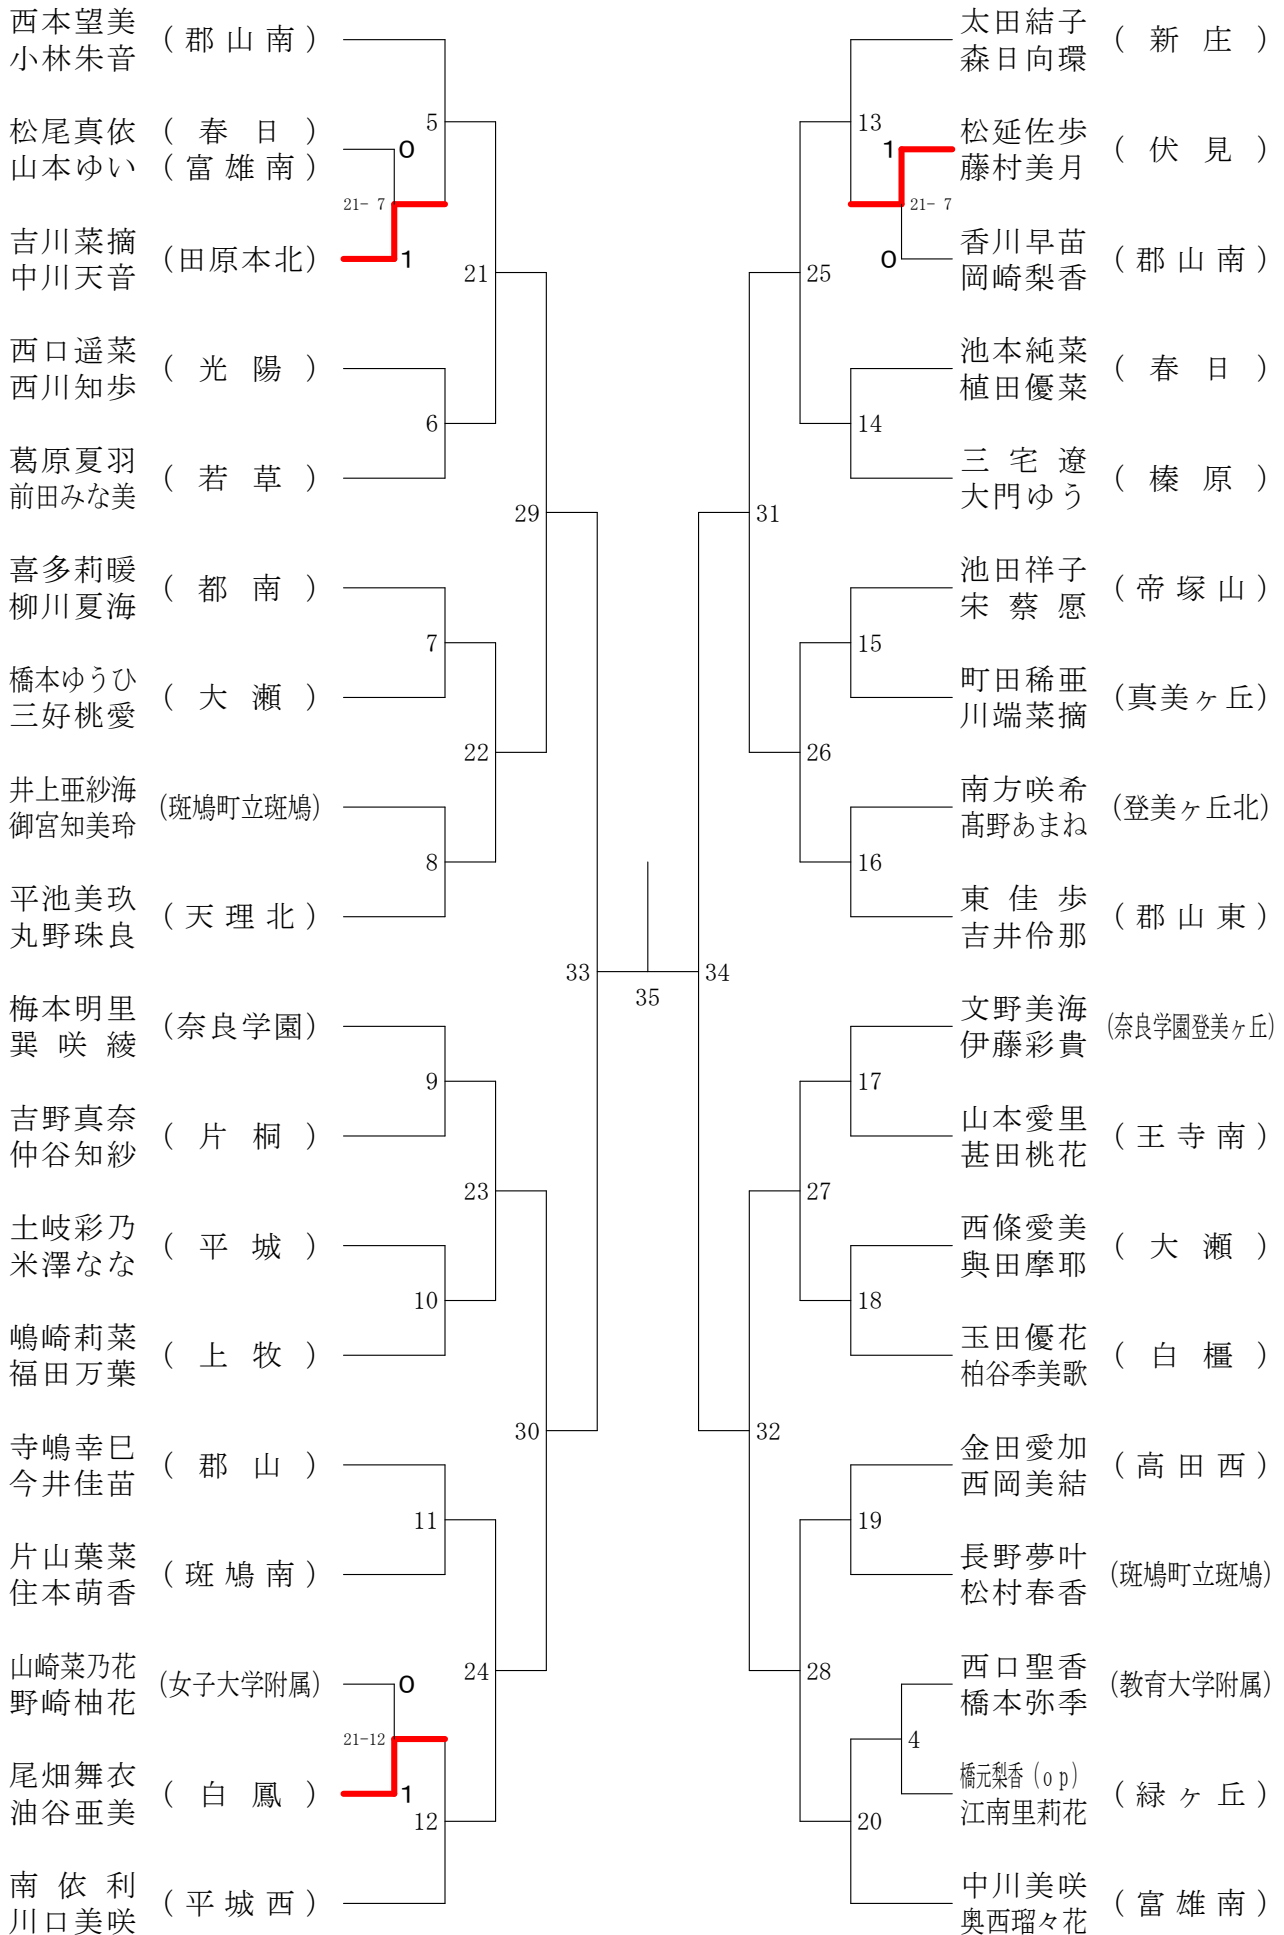

奈良県バドミントンフェスティバル大会

平成30年2月3日 - 2月10日 田原本中央体育館

女子1年ダブルスA

奈良県バドミントンフェスティバル大会

平成30年2月3日 - 2月10日 田原本中央体育館

女子1年ダブルスB

奈良県バドミントンフェスティバル大会

平成30年2月3日 - 2月10日 田原本中央体育館

女子1年ダブルスC

女子1年ダブルスD

奈良県バドミントンフェスティバル大会

平成30年2月3日-2月10日 田原本中央体育館

女子1年ダブルスE

奈良県バドミントンフェスティバル大会

平成30年2月3日-2月10日

田原本中央体育館

女子1年ダブルスF

奈良県バドミントンフェスティバル大会

平成30年2月3日 - 2月10日

田原本中央体育館

女子2年ダブルスA

奈良県バドミントンフェスティバル大会

平成30年2月3日 - 2月10日 田原本中央体育館

女子2年ダブルスB

奈良県バドミントンフェスティバル大会

平成30年2月3日 - 2月10日 田原本中央体育館

女子2年ダブルスC

奈良県バドミントンフェスティバル大会

平成30年2月3日-2月10日 田原本中央体育館

女子2年ダブルスD

奈良県バドミントンフェスティバル大会

平成30年2月3日 - 2月10日 田原本中央体育館