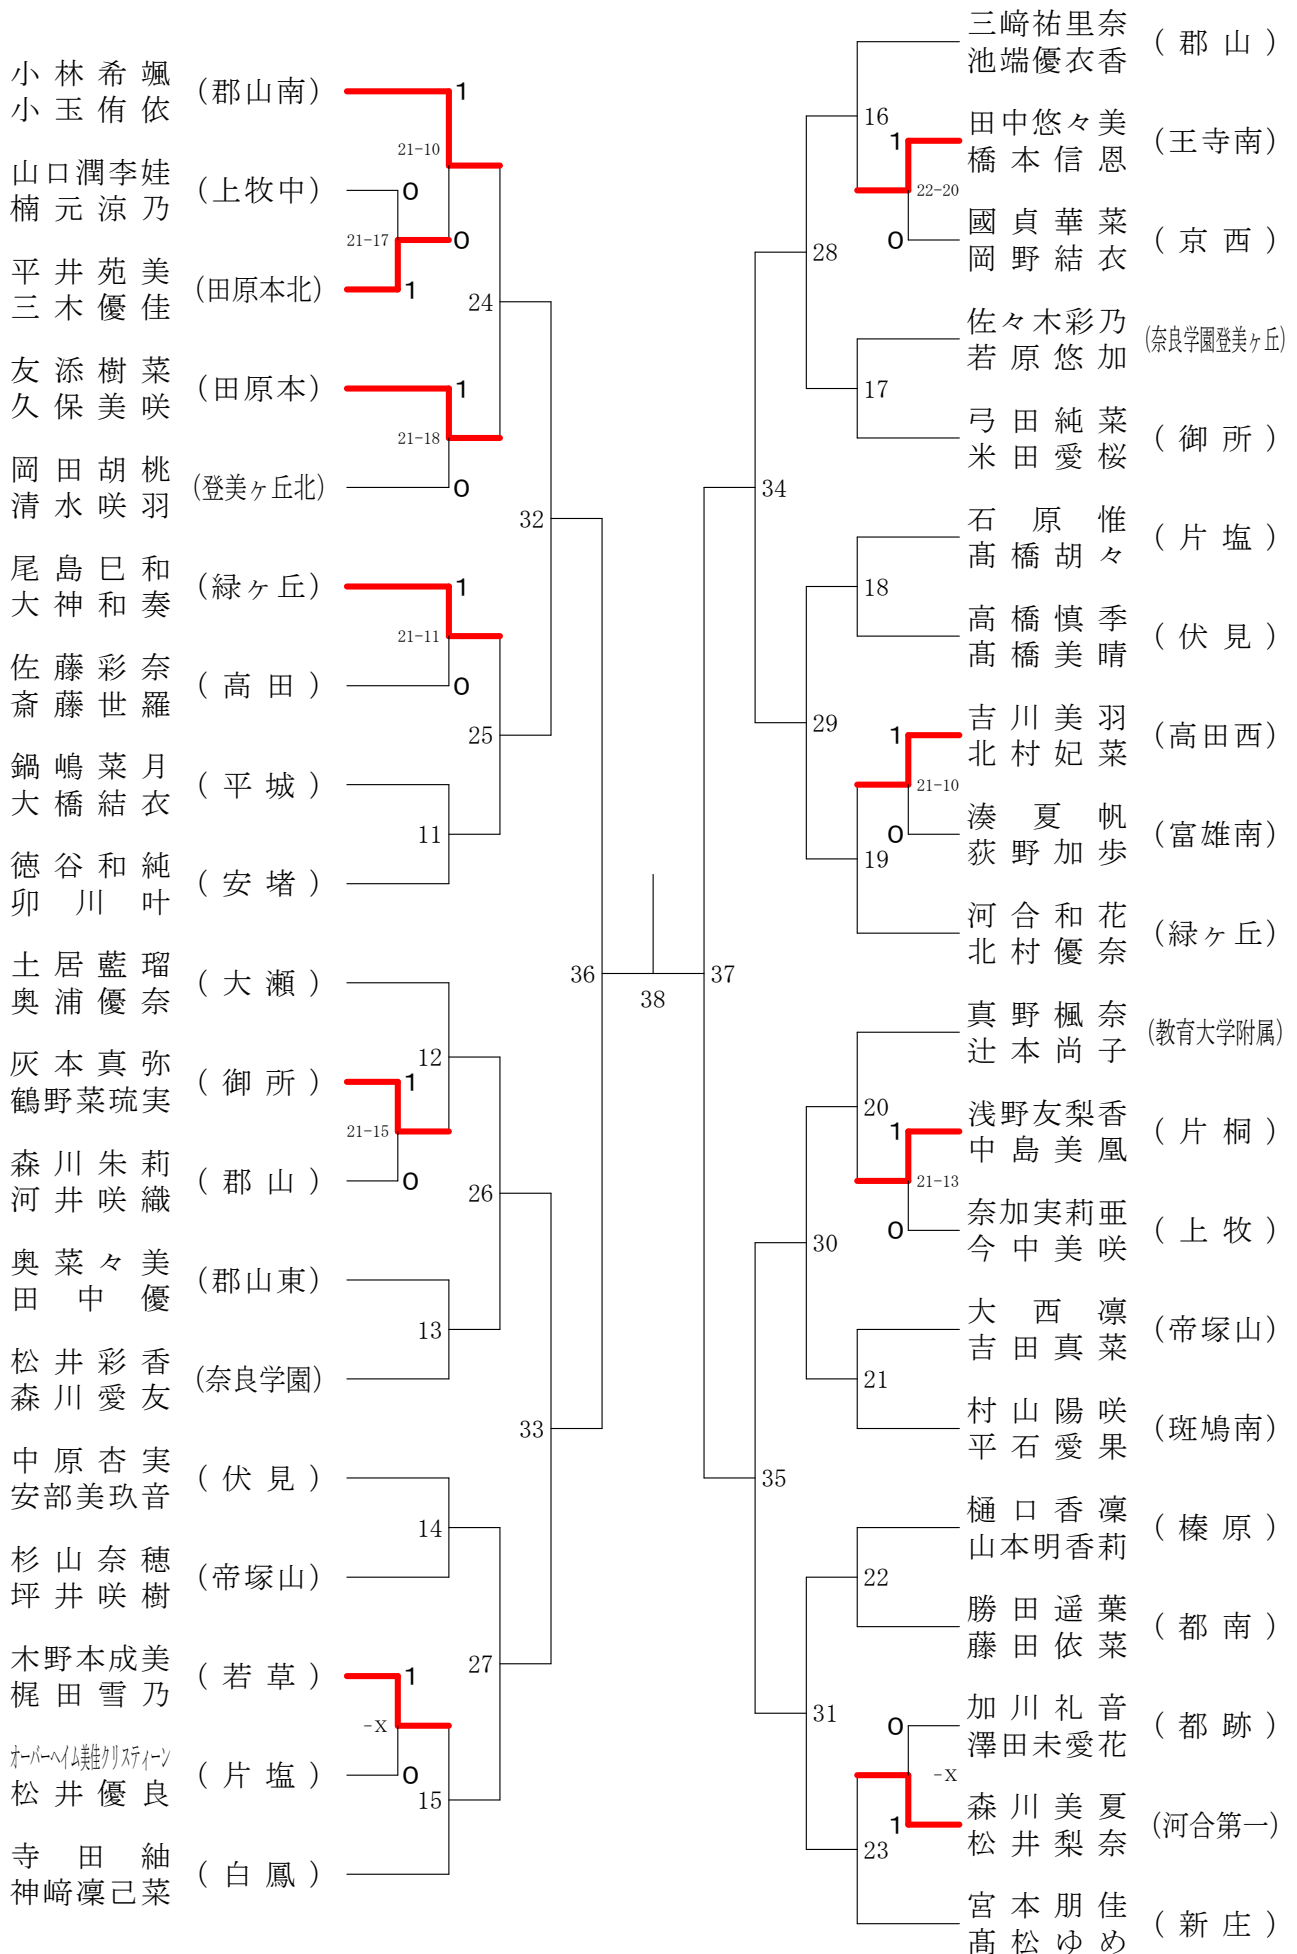

奈良県バドミントンフェスティバル大会

平成30年2月3日 - 2月10日 田原本中央体育館

女子1年ダブルスA

奈良県バドミントンフェスティバル大会

平成30年2月3日 - 2月10日 田原本中央体育館

女子1年ダブルスB

奈良県バドミントンフェスティバル大会

平成30年2月3日 - 2月10日 田原本中央体育館

女子1年ダブルスC

女子1年ダブルスD

奈良県バドミントンフェスティバル大会

平成30年2月3日-2月10日 田原本中央体育館

女子1年ダブルスE

奈良県バドミントンフェスティバル大会

平成30年2月3日-2月10日

田原本中央体育館

女子1年ダブルスF

奈良県バドミントンフェスティバル大会

平成30年2月3日 - 2月10日

田原本中央体育館

女子2年ダブルスA

奈良県バドミントンフェスティバル大会

平成30年2月3日 - 2月10日 田原本中央体育館

女子2年ダブルスB

女子2年ダブルスE

奈良県バドミントンフェスティバル大会

平成30年2月3日 - 2月10日 田原本中央体育館

女子2年ダブルスF