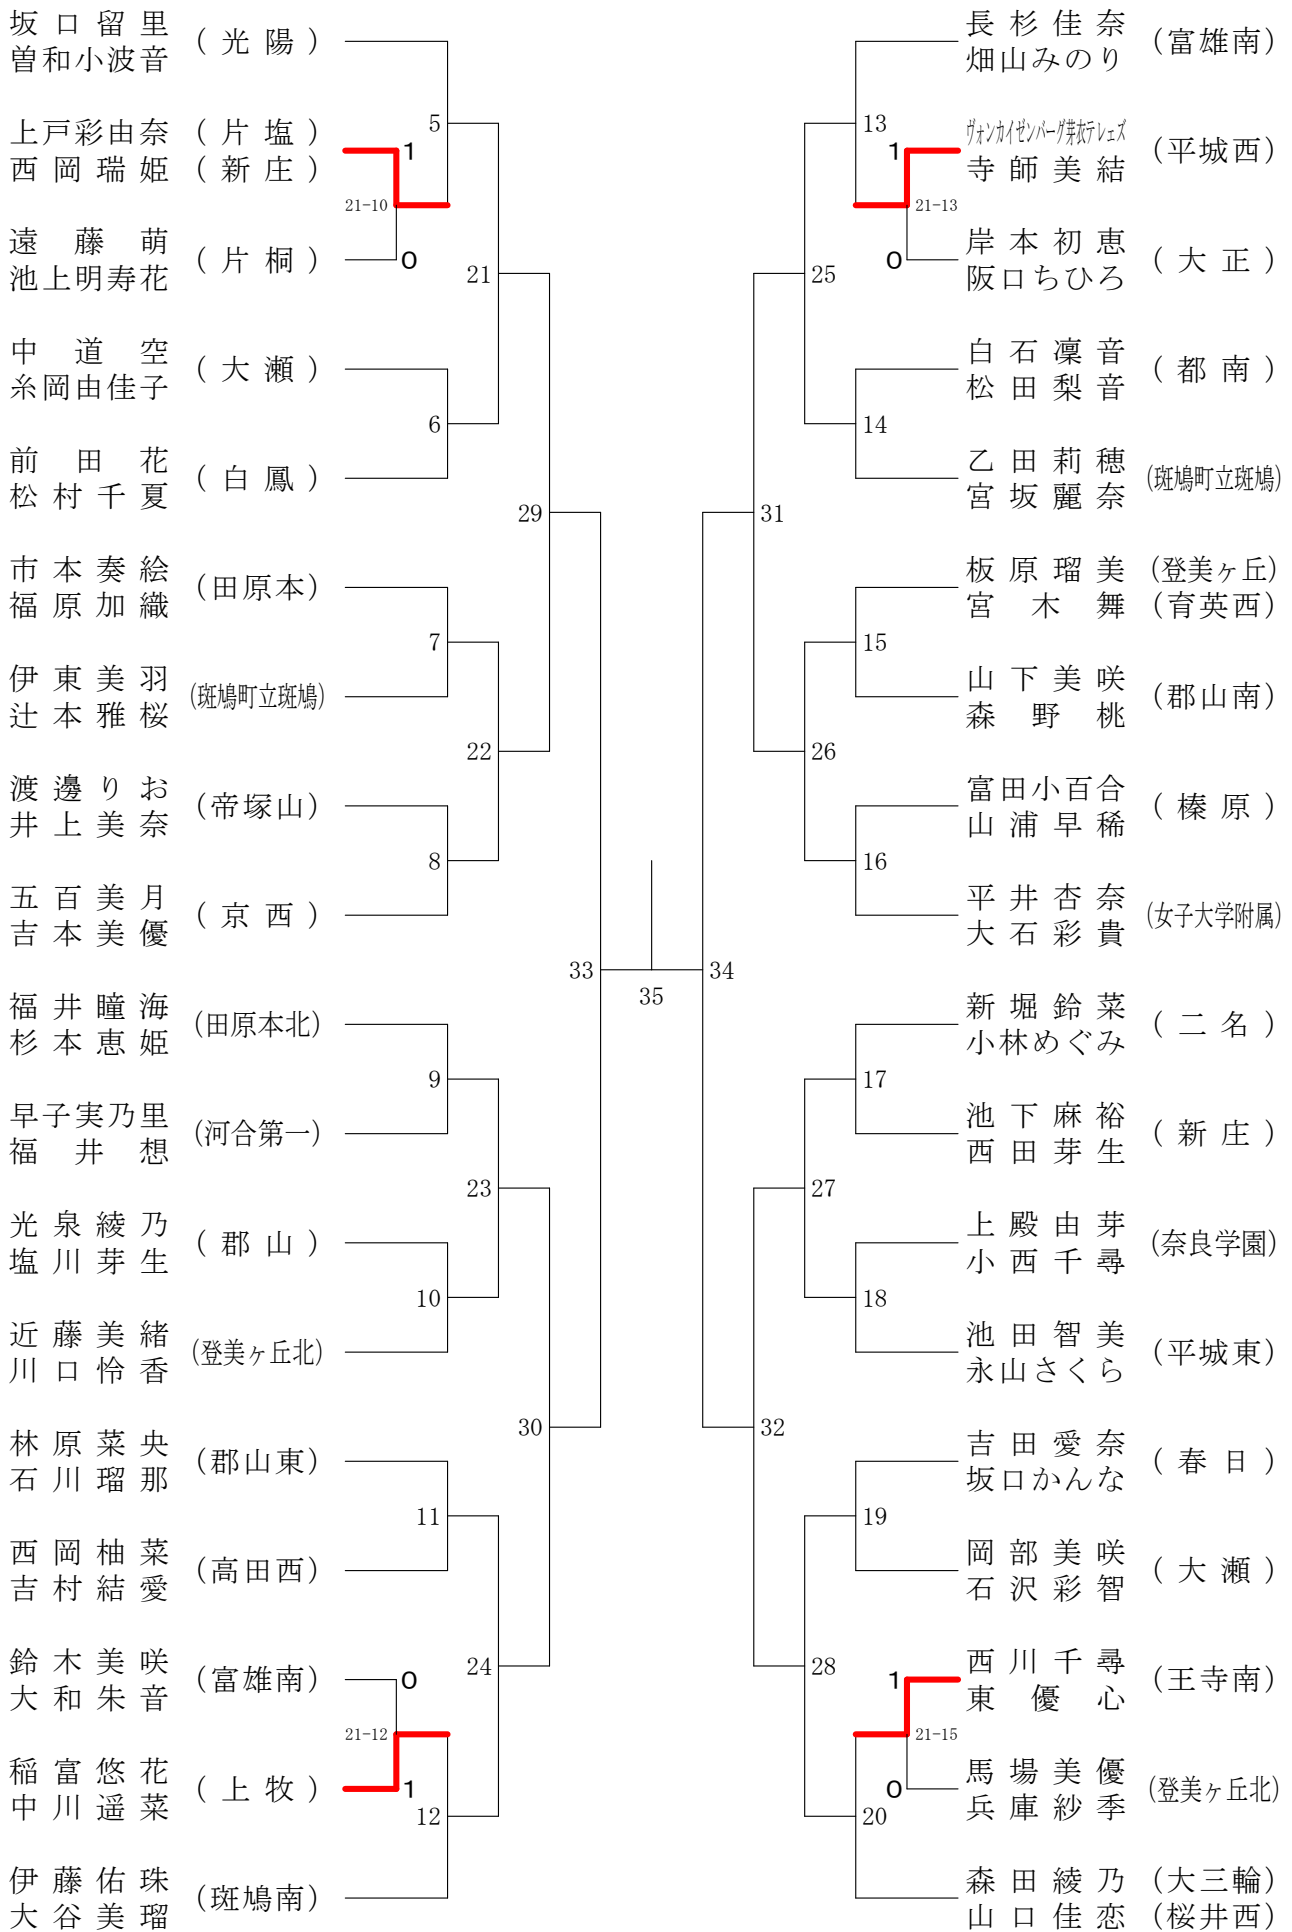

奈良県バドミントンフェスティバル大会

平成30年2月3日 - 2月10日 田原本中央体育館

女子1年ダブルスA

奈良県バドミントンフェスティバル大会

平成30年2月3日 - 2月10日 田原本中央体育館

女子1年ダブルスB

奈良県バドミントンフェスティバル大会

平成30年2月3日 - 2月10日 田原本中央体育館

女子1年ダブルスC

女子1年ダブルスD

奈良県バドミントンフェスティバル大会

平成30年2月3日-2月10日 田原本中央体育館

女子1年ダブルスE

奈良県バドミントンフェスティバル大会

平成30年2月3日-2月10日

田原本中央体育館

女子1年ダブルスF

奈良県バドミントンフェスティバル大会

平成30年2月3日 - 2月10日

田原本中央体育館

女子2年ダブルスA

奈良県バドミントンフェスティバル大会

平成30年2月3日 - 2月10日 田原本中央体育館

女子2年ダブルスB

奈良県バドミントンフェスティバル大会

平成30年2月3日 - 2月10日 田原本中央体育館

女子2年ダブルスC

奈良県バドミントンフェスティバル大会

平成30年2月3日-2月10日 田原本中央体育館

女子2年ダブルスD

奈良県バドミントンフェスティバル大会

平成30年2月3日 - 2月10日 田原本中央体育館