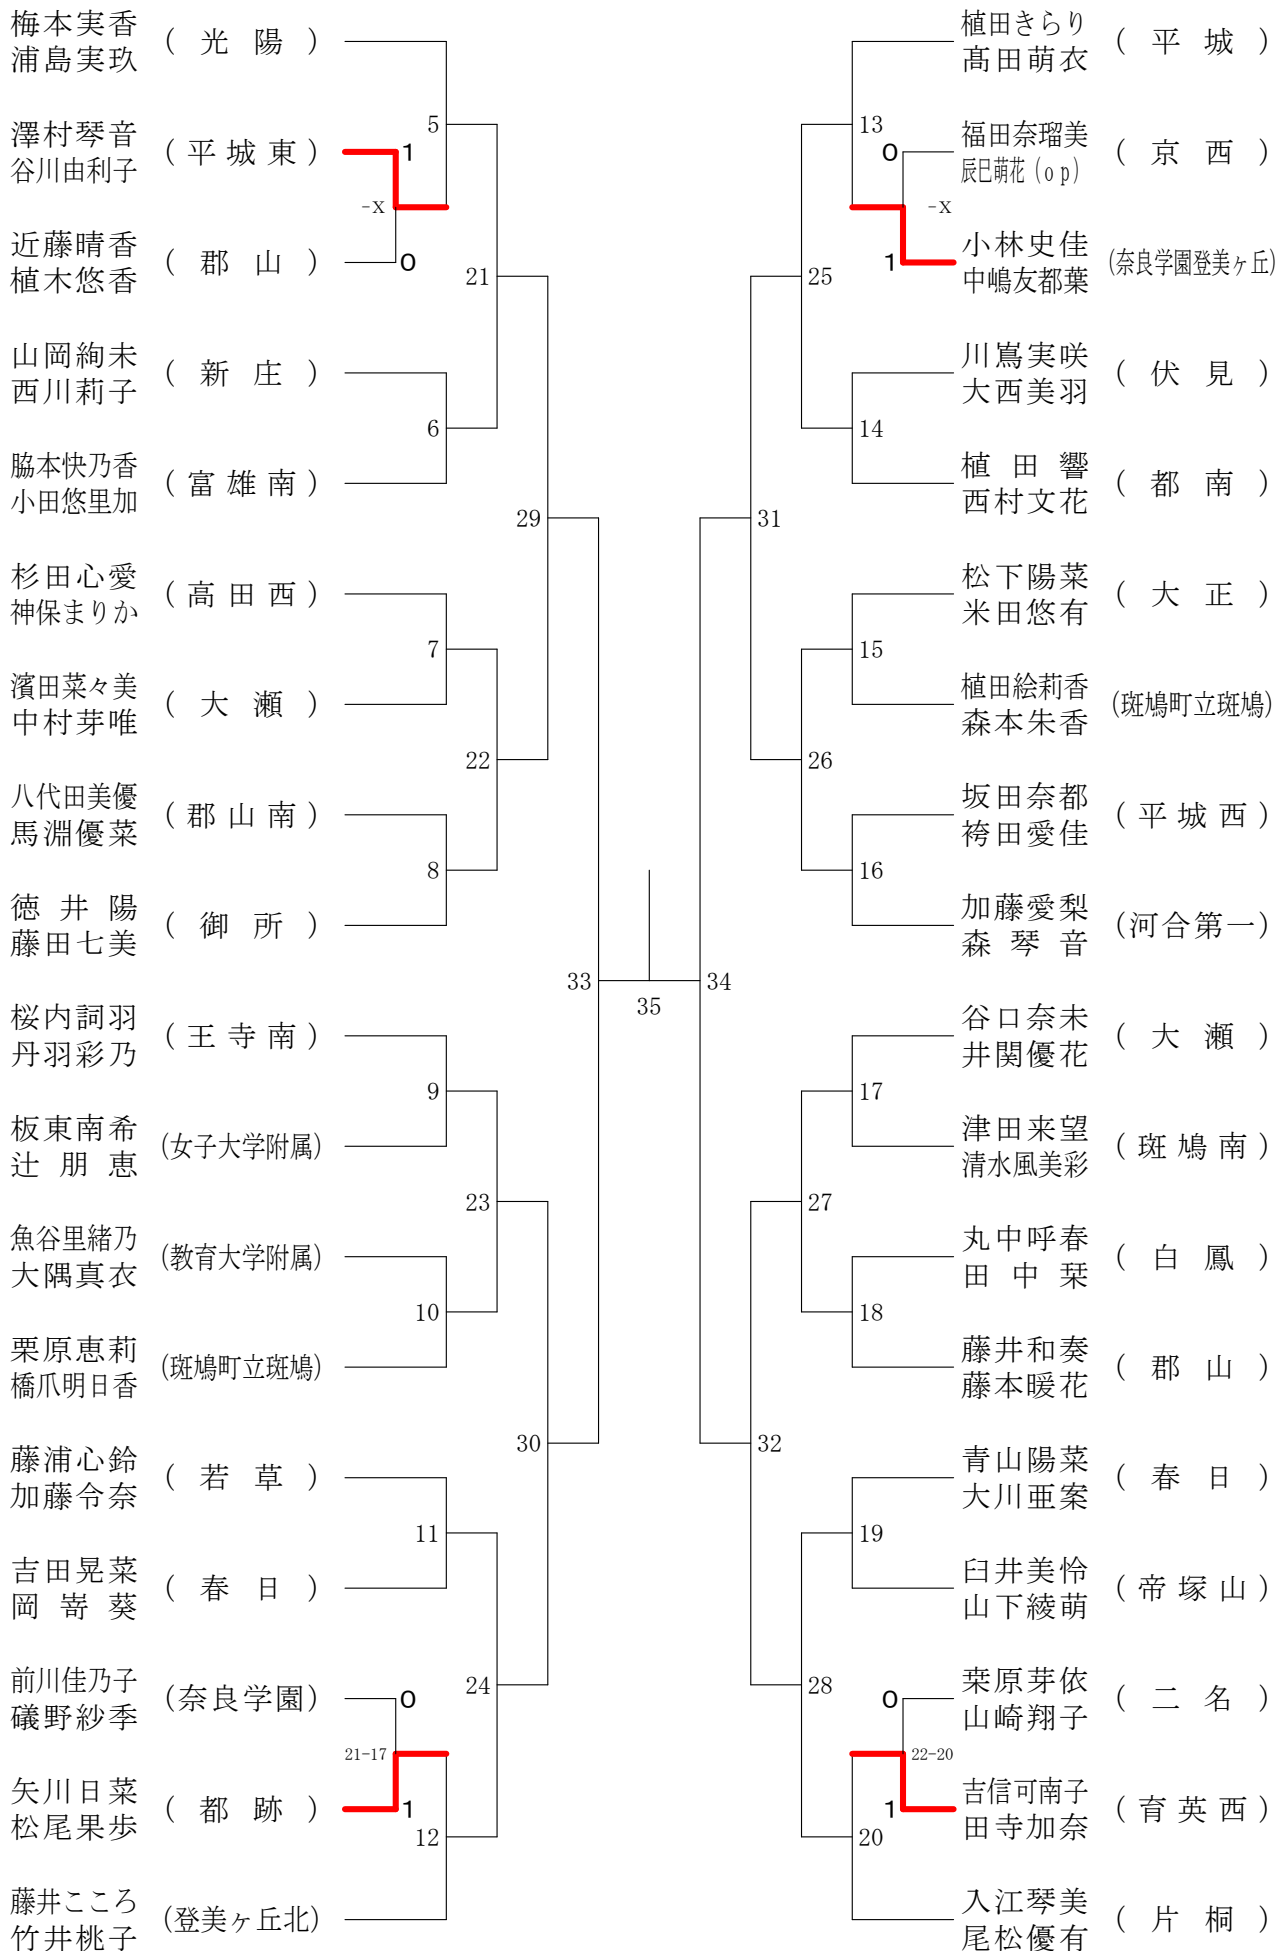

奈良県バドミントンフェスティバル大会

平成30年2月3日 - 2月10日 田原本中央体育館

女子1年ダブルスA

奈良県バドミントンフェスティバル大会

平成30年2月3日 - 2月10日 田原本中央体育館

女子1年ダブルスB

奈良県バドミントンフェスティバル大会

平成30年2月3日 - 2月10日 田原本中央体育館

女子1年ダブルスC

女子1年ダブルスD

奈良県バドミントンフェスティバル大会

平成30年2月3日-2月10日 田原本中央体育館

女子1年ダブルスE

奈良県バドミントンフェスティバル大会

平成30年2月3日-2月10日

田原本中央体育館

女子1年ダブルスF

奈良県バドミントンフェスティバル大会

平成30年2月3日 - 2月10日

田原本中央体育館

女子2年ダブルスA

奈良県バドミントンフェスティバル大会

平成30年2月3日 - 2月10日 田原本中央体育館

女子2年ダブルスB

奈良県バドミントンフェスティバル大会

平成30年2月3日 - 2月10日 田原本中央体育館

女子2年ダブルスC

奈良県バドミントンフェスティバル大会

平成30年2月3日-2月10日 田原本中央体育館

女子2年ダブルスD

奈良県バドミントンフェスティバル大会

平成30年2月3日 - 2月10日 田原本中央体育館