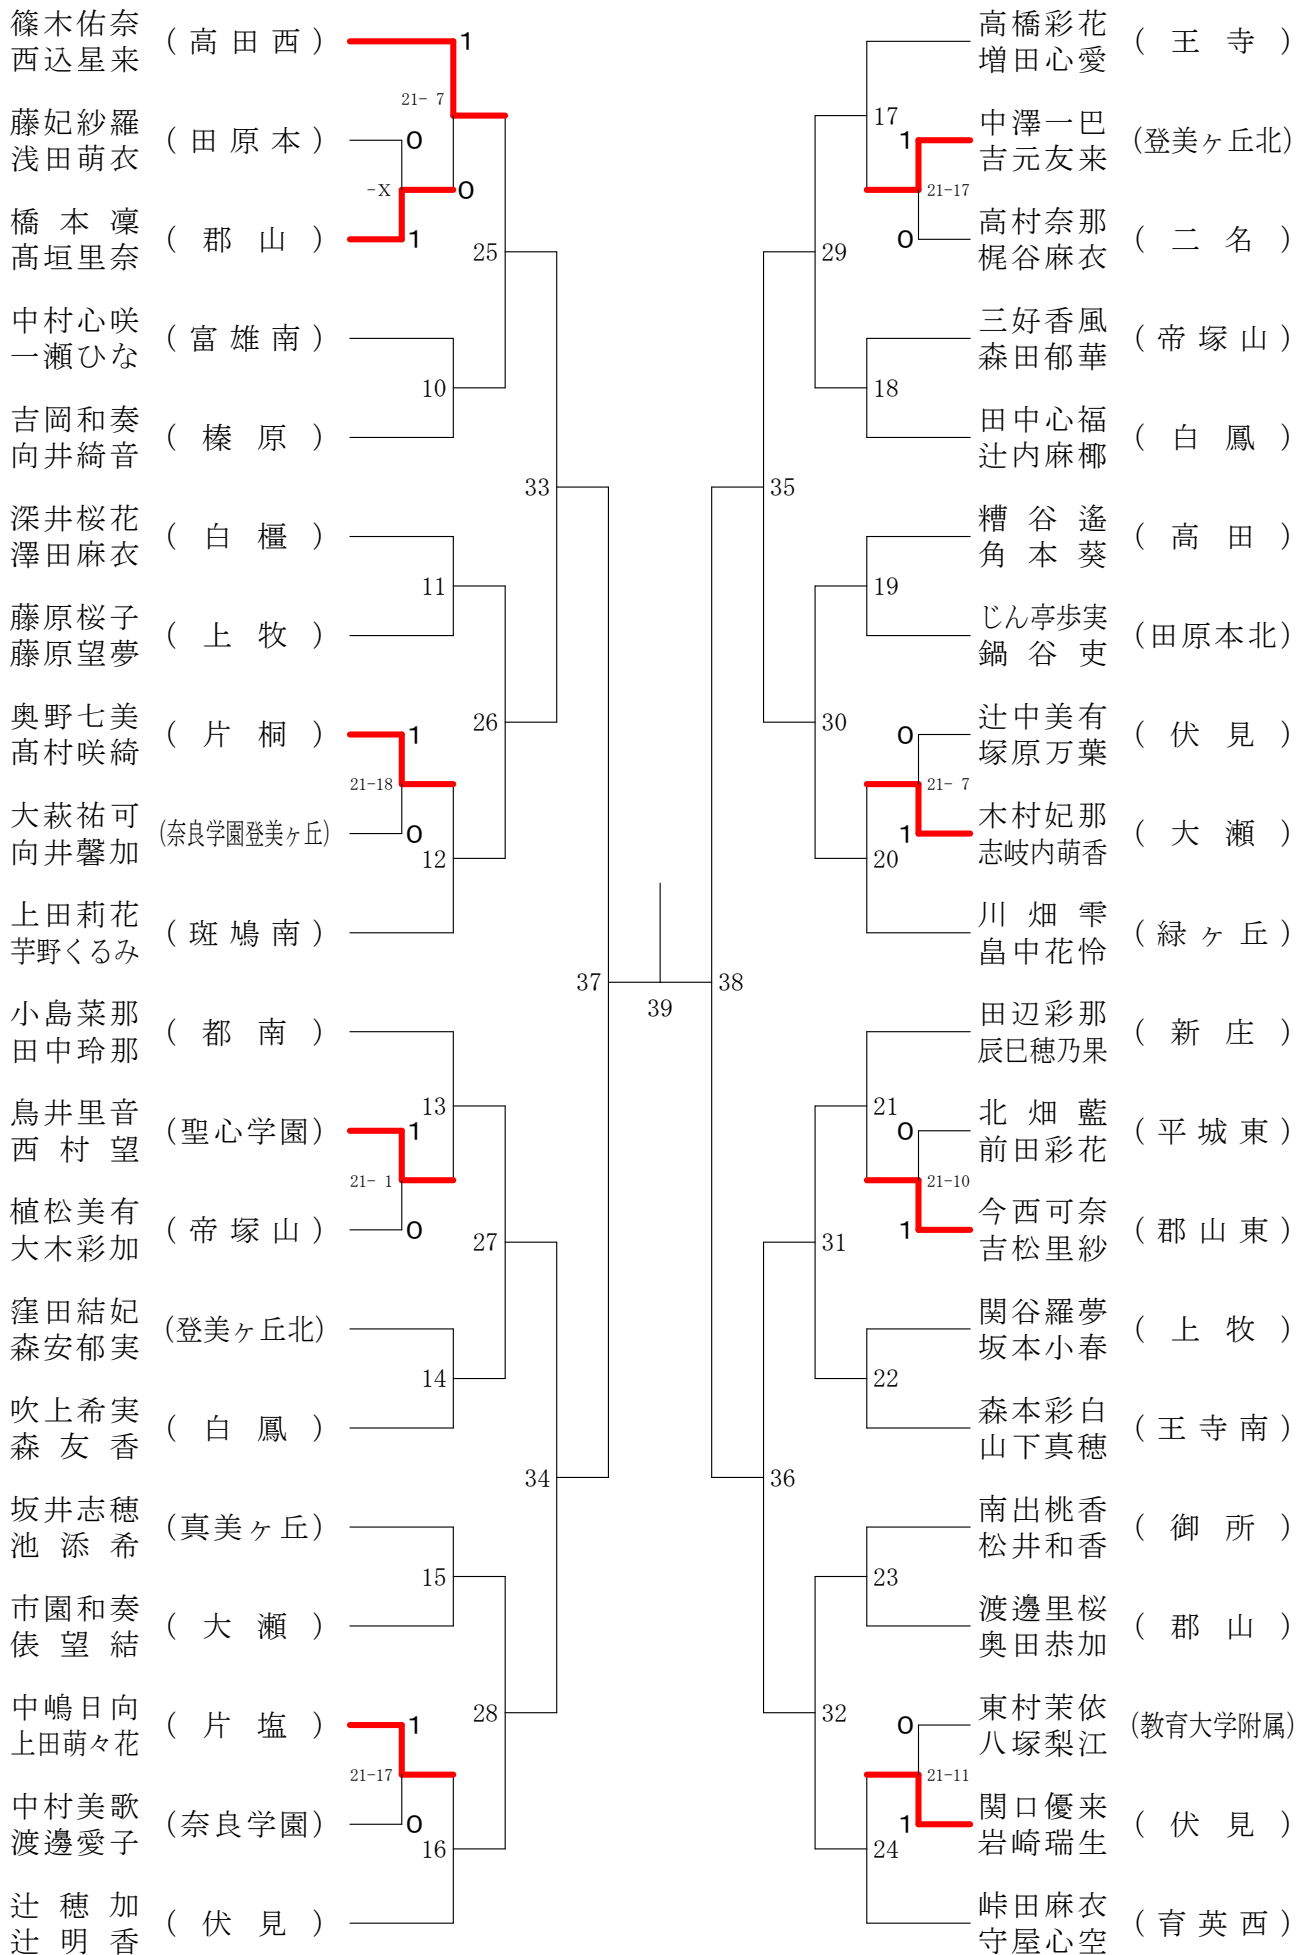

奈良県バドミントンフェスティバル大会

平成30年2月3日 - 2月10日 田原本中央体育館

女子1年ダブルスA

奈良県バドミントンフェスティバル大会

平成30年2月3日 - 2月10日 田原本中央体育館

女子1年ダブルスB

奈良県バドミントンフェスティバル大会

平成30年2月3日 - 2月10日 田原本中央体育館

女子1年ダブルスC

女子1年ダブルスD

奈良県バドミントンフェスティバル大会

平成30年2月3日-2月10日 田原本中央体育館

女子1年ダブルスE

奈良県バドミントンフェスティバル大会

平成30年2月3日-2月10日

田原本中央体育館

女子1年ダブルスF

奈良県バドミントンフェスティバル大会

平成30年2月3日 - 2月10日

田原本中央体育館

女子2年ダブルスA

奈良県バドミントンフェスティバル大会

平成30年2月3日 - 2月10日 田原本中央体育館

女子2年ダブルスB

女子2年ダブルスE

奈良県バドミントンフェスティバル大会

平成30年2月3日 - 2月10日 田原本中央体育館

女子2年ダブルスF