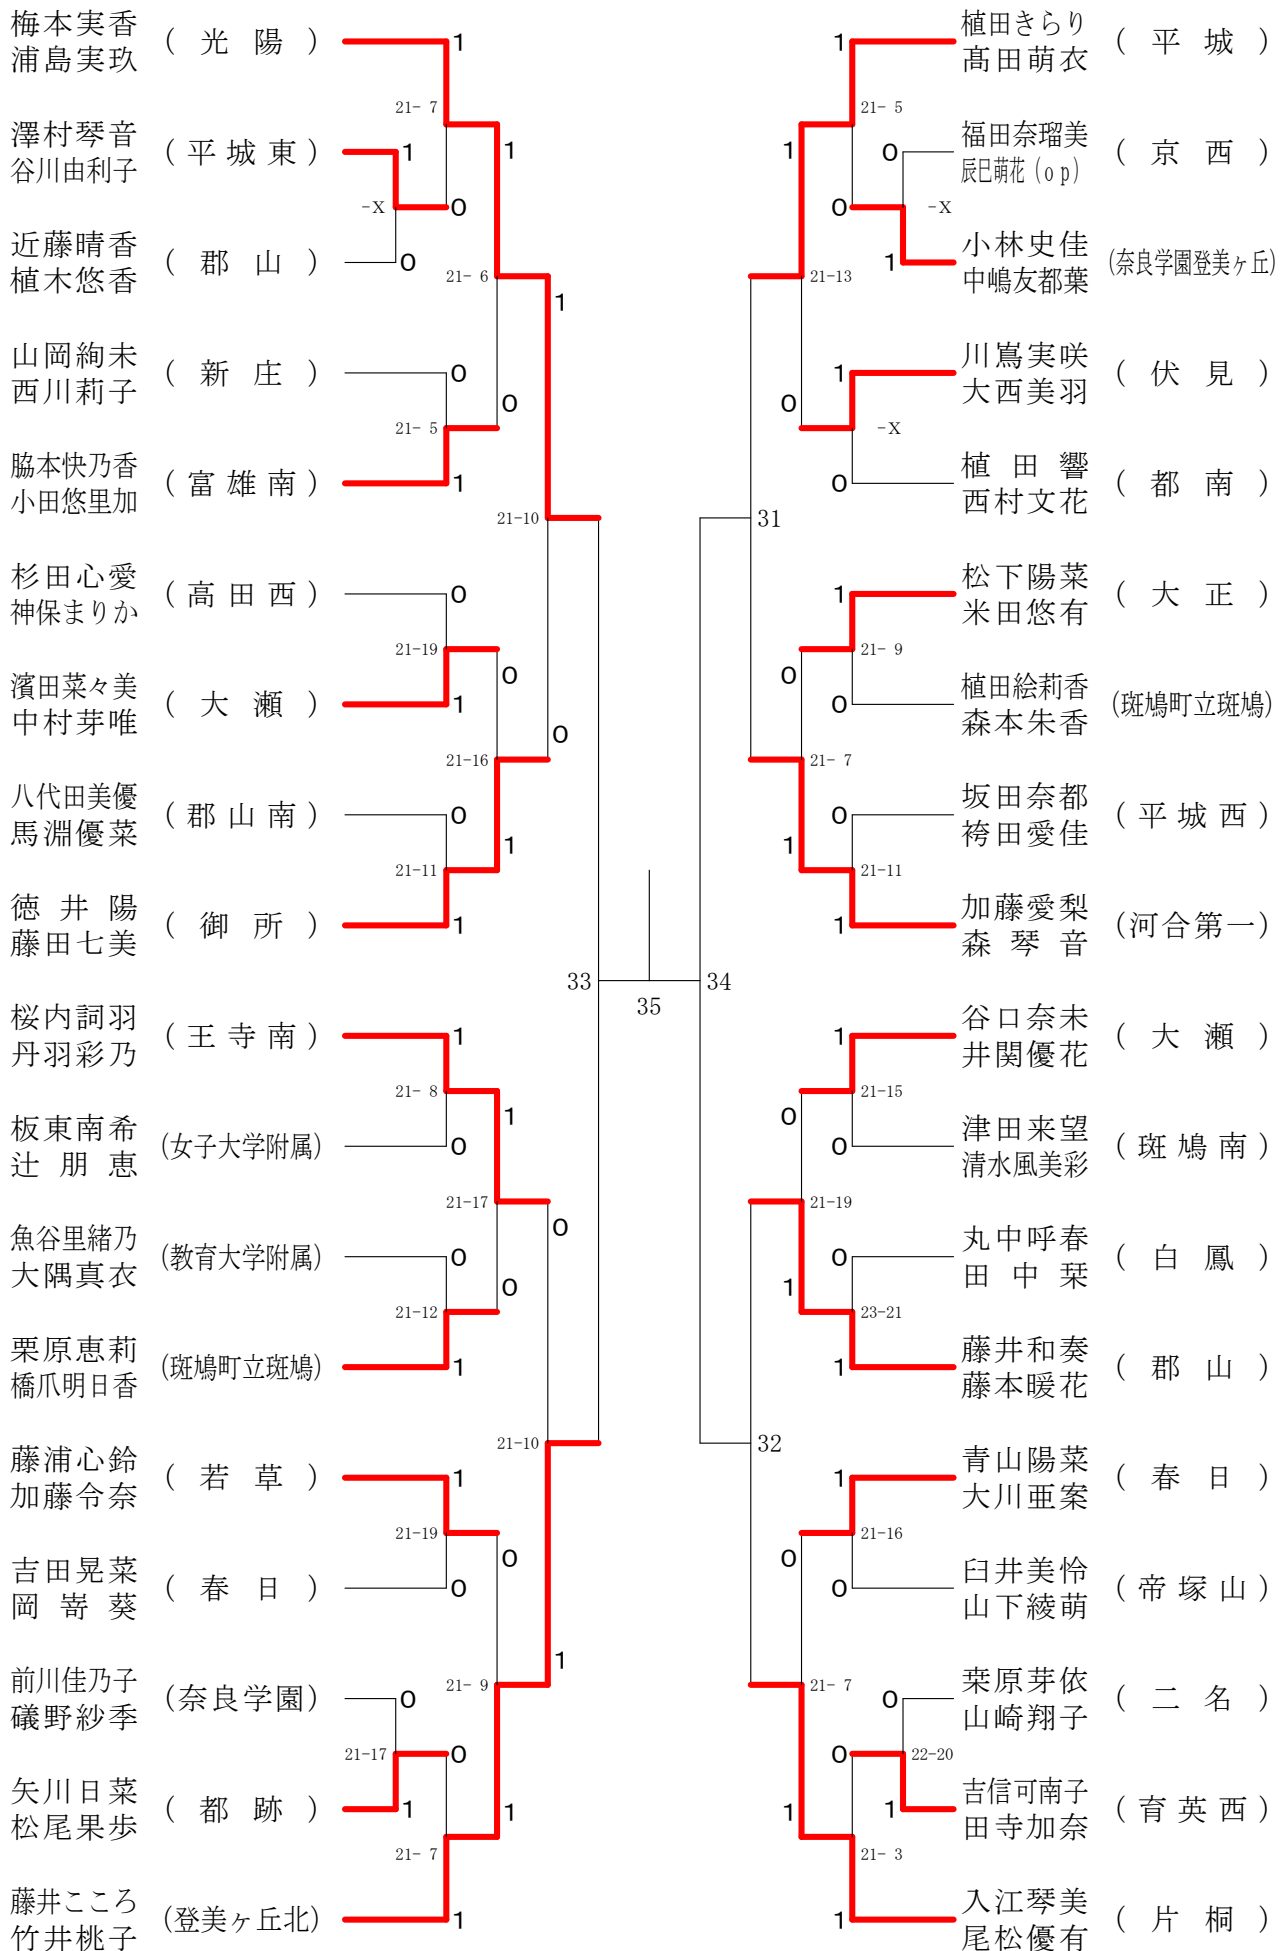

## 女子1年ダブルスA

奈良県バドミントンフェスティバル大会

平成30年2月3日-2月10日 田原本中央体育館

女子1年ダブルスB

奈良県バドミントンフェスティバル大会

平成30年2月3日 - 2月10日 田原本中央体育館

女子1年ダブルスC

女子1年ダブルスD

女子1年ダブルスE

奈良県バドミントンフェスティバル大会

平成30年2月3日-2月10日

田原本中央体育館

女子1年ダブルスF

奈良県バドミントンフェスティバル大会

平成30年2月3日-2月10日

田原本中央体育館

女子2年ダブルスA

奈良県バドミントンフェスティバル大会

平成30年2月3日-2月10日 田原本中央体育館

女子2年ダブルスB

奈良県バドミントンフェスティバル大会

平成30年2月3日-2月10日 田原本中央体育館

女子2年ダブルスC

女子2年ダブルスD

## 女子2年ダブルスE

奈良県バドミントンフェスティバル大会

平成30年2月3日 - 2月10日 田原本中央体育館

女子2年ダブルスF