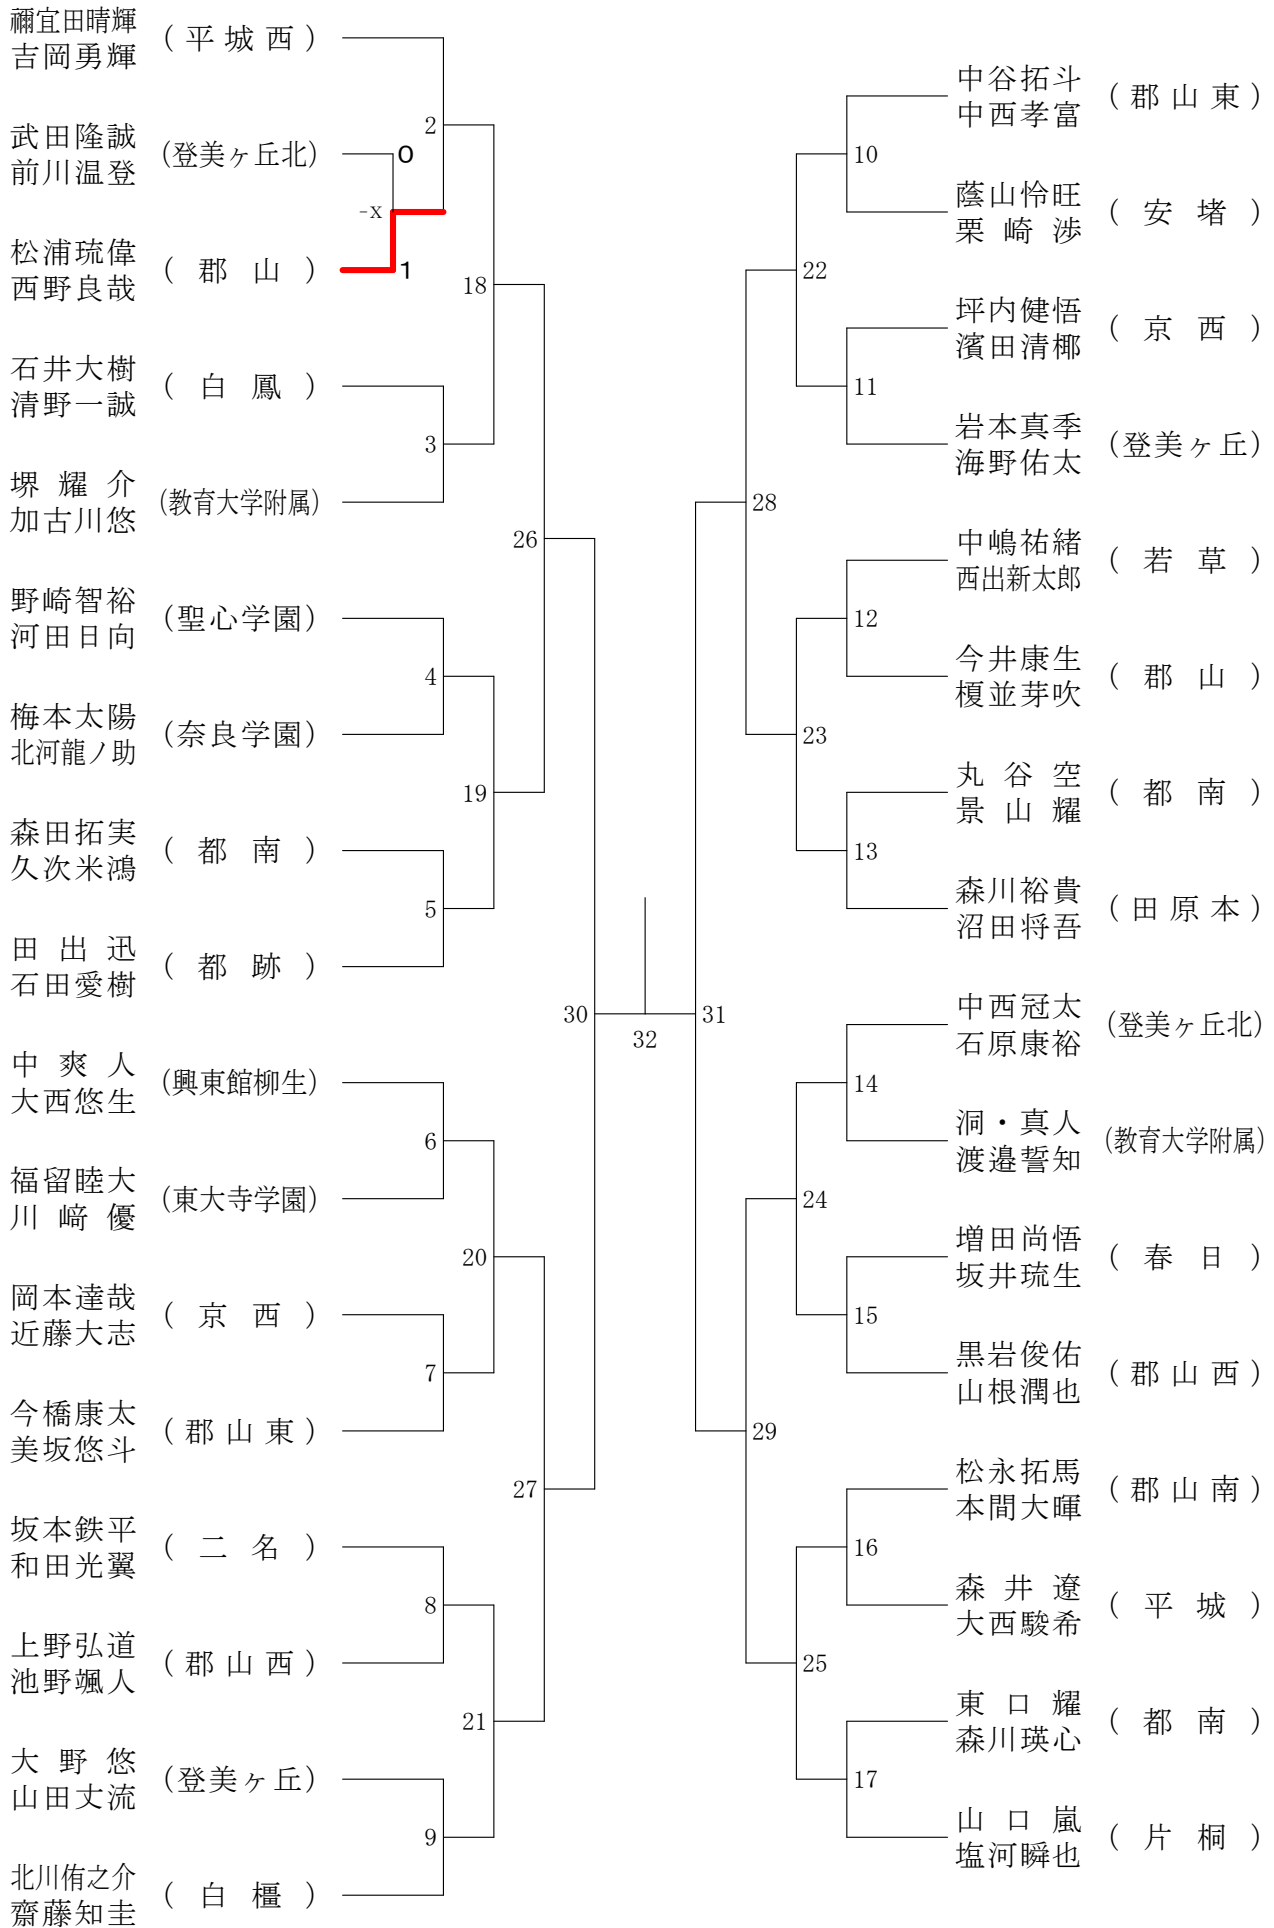

奈良県バドミントンフェスティバル大会

平成30年2月3日 - 2月10日 田原本中央体育館

男子2年ダブルスB