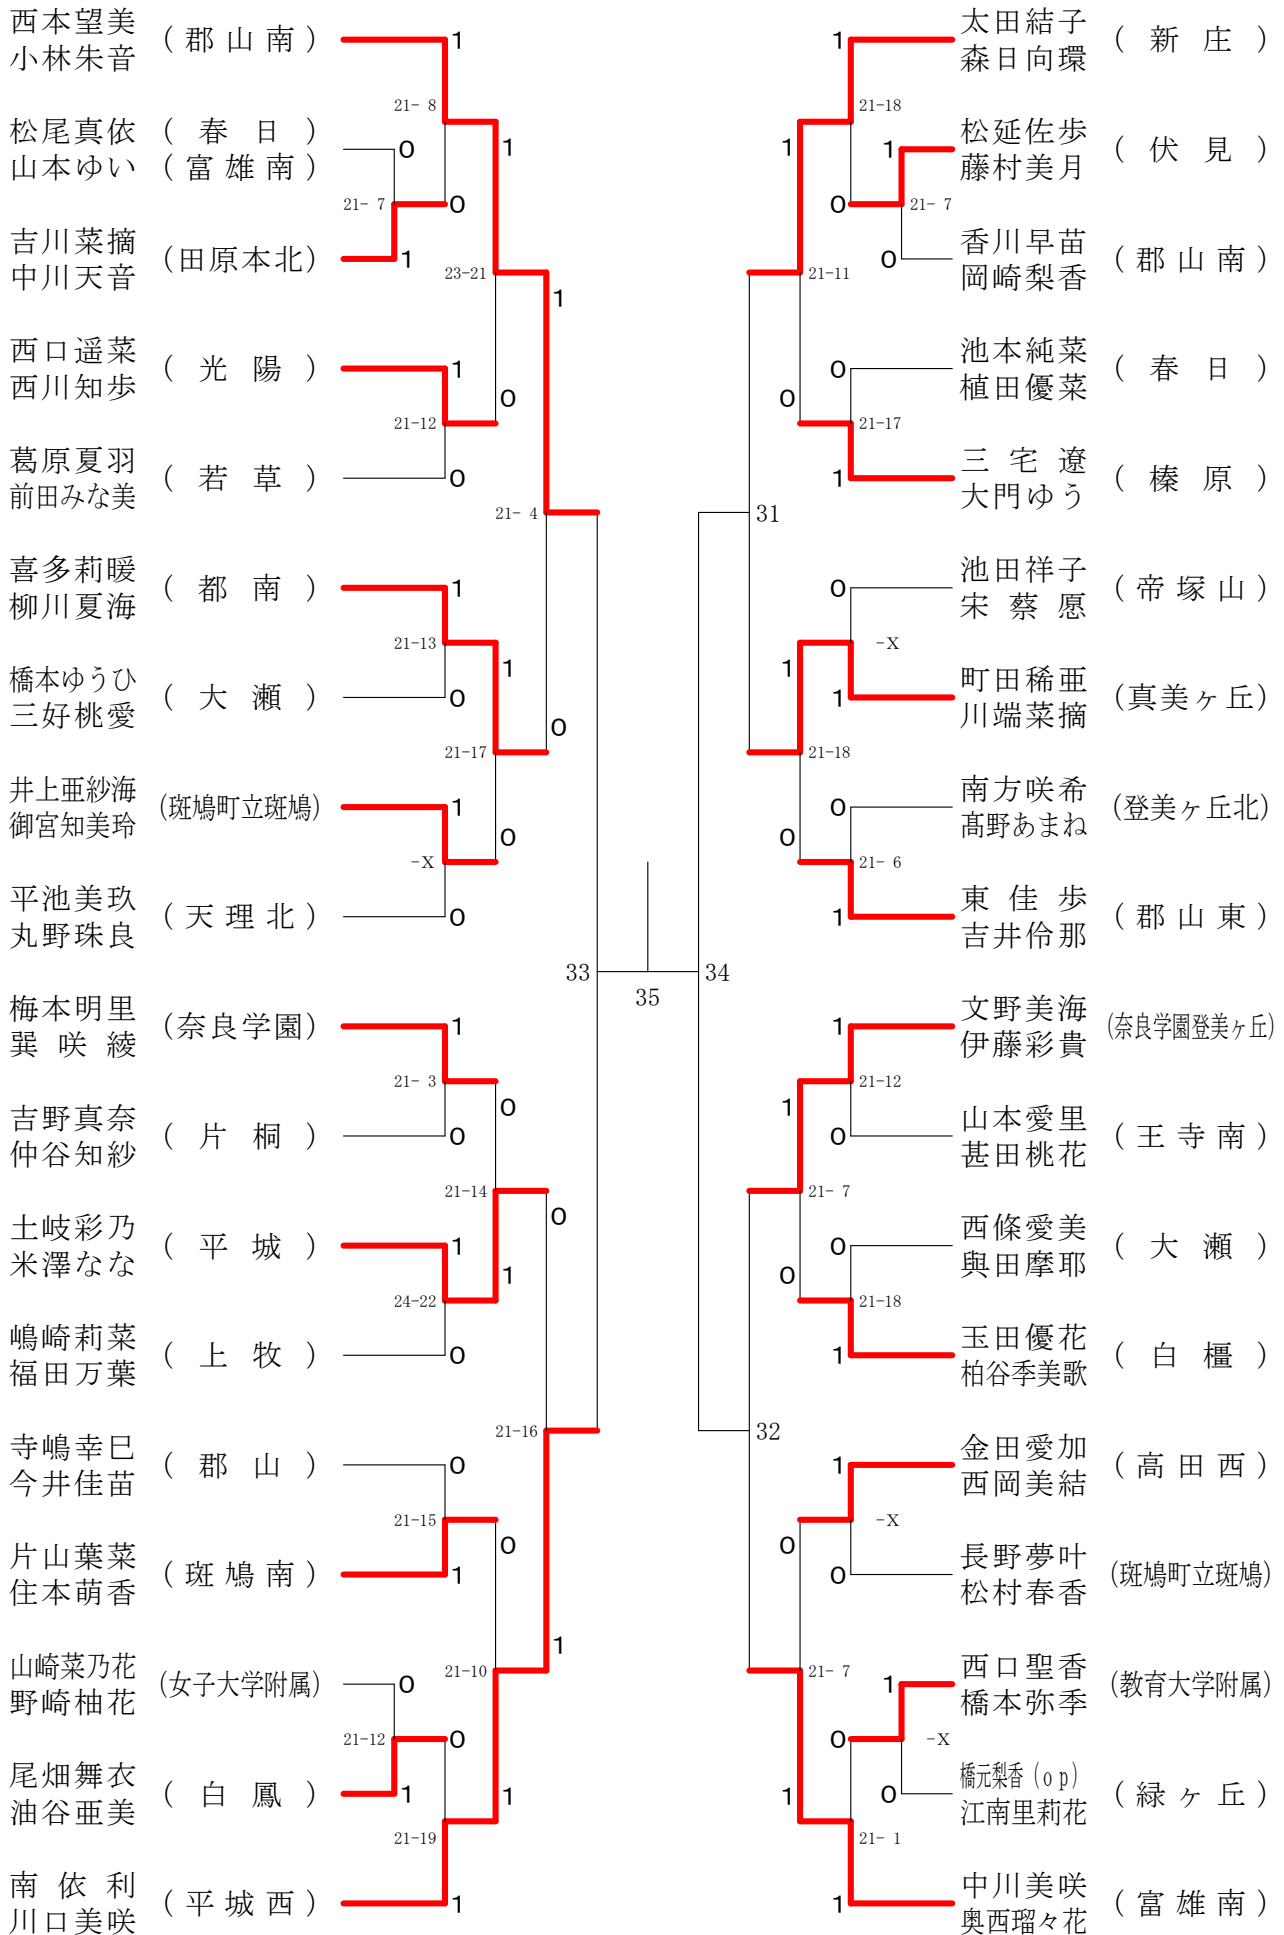

## 女子1年ダブルスA

奈良県バドミントンフェスティバル大会

平成30年2月3日-2月10日 田原本中央体育館

女子1年ダブルスB

奈良県バドミントンフェスティバル大会

平成30年2月3日 - 2月10日 田原本中央体育館

女子1年ダブルスC

女子1年ダブルスD

女子1年ダブルスE

奈良県バドミントンフェスティバル大会

平成30年2月3日-2月10日

田原本中央体育館

女子1年ダブルスF

奈良県バドミントンフェスティバル大会

平成30年2月3日-2月10日

田原本中央体育館

女子2年ダブルスA

奈良県バドミントンフェスティバル大会

平成30年2月3日-2月10日 田原本中央体育館

女子2年ダブルスB

奈良県バドミントンフェスティバル大会

平成30年2月3日-2月10日 田原本中央体育館

女子2年ダブルスC

女子2年ダブルスD

## 女子2年ダブルスE

奈良県バドミントンフェスティバル大会

平成30年2月3日 - 2月10日 田原本中央体育館

女子2年ダブルスF