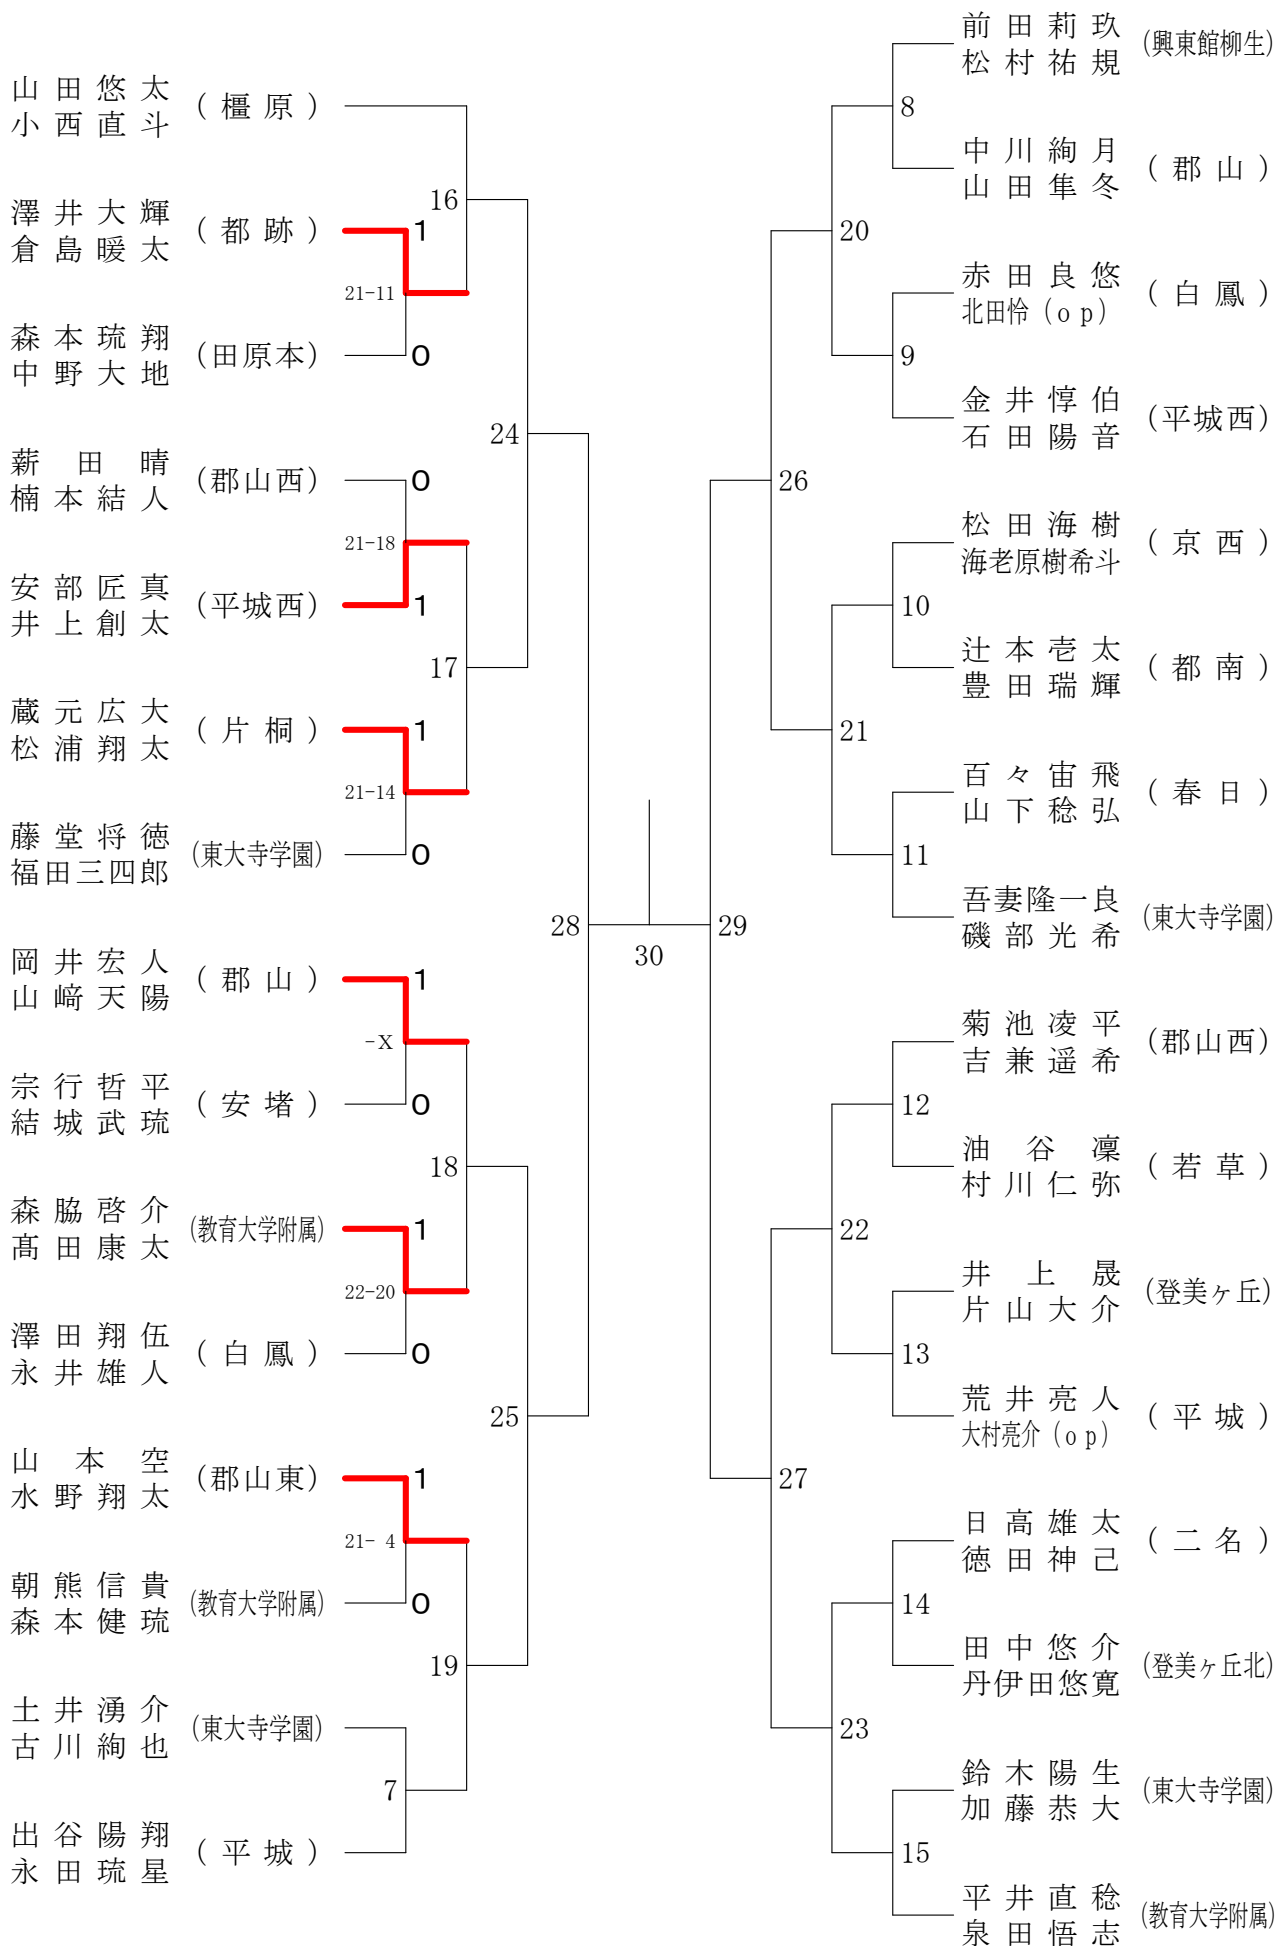

奈良県バドミントンフェスティバル大会

平成30年2月3日 - 2月10日

田原本中央体育館

男子1年ダブルスA