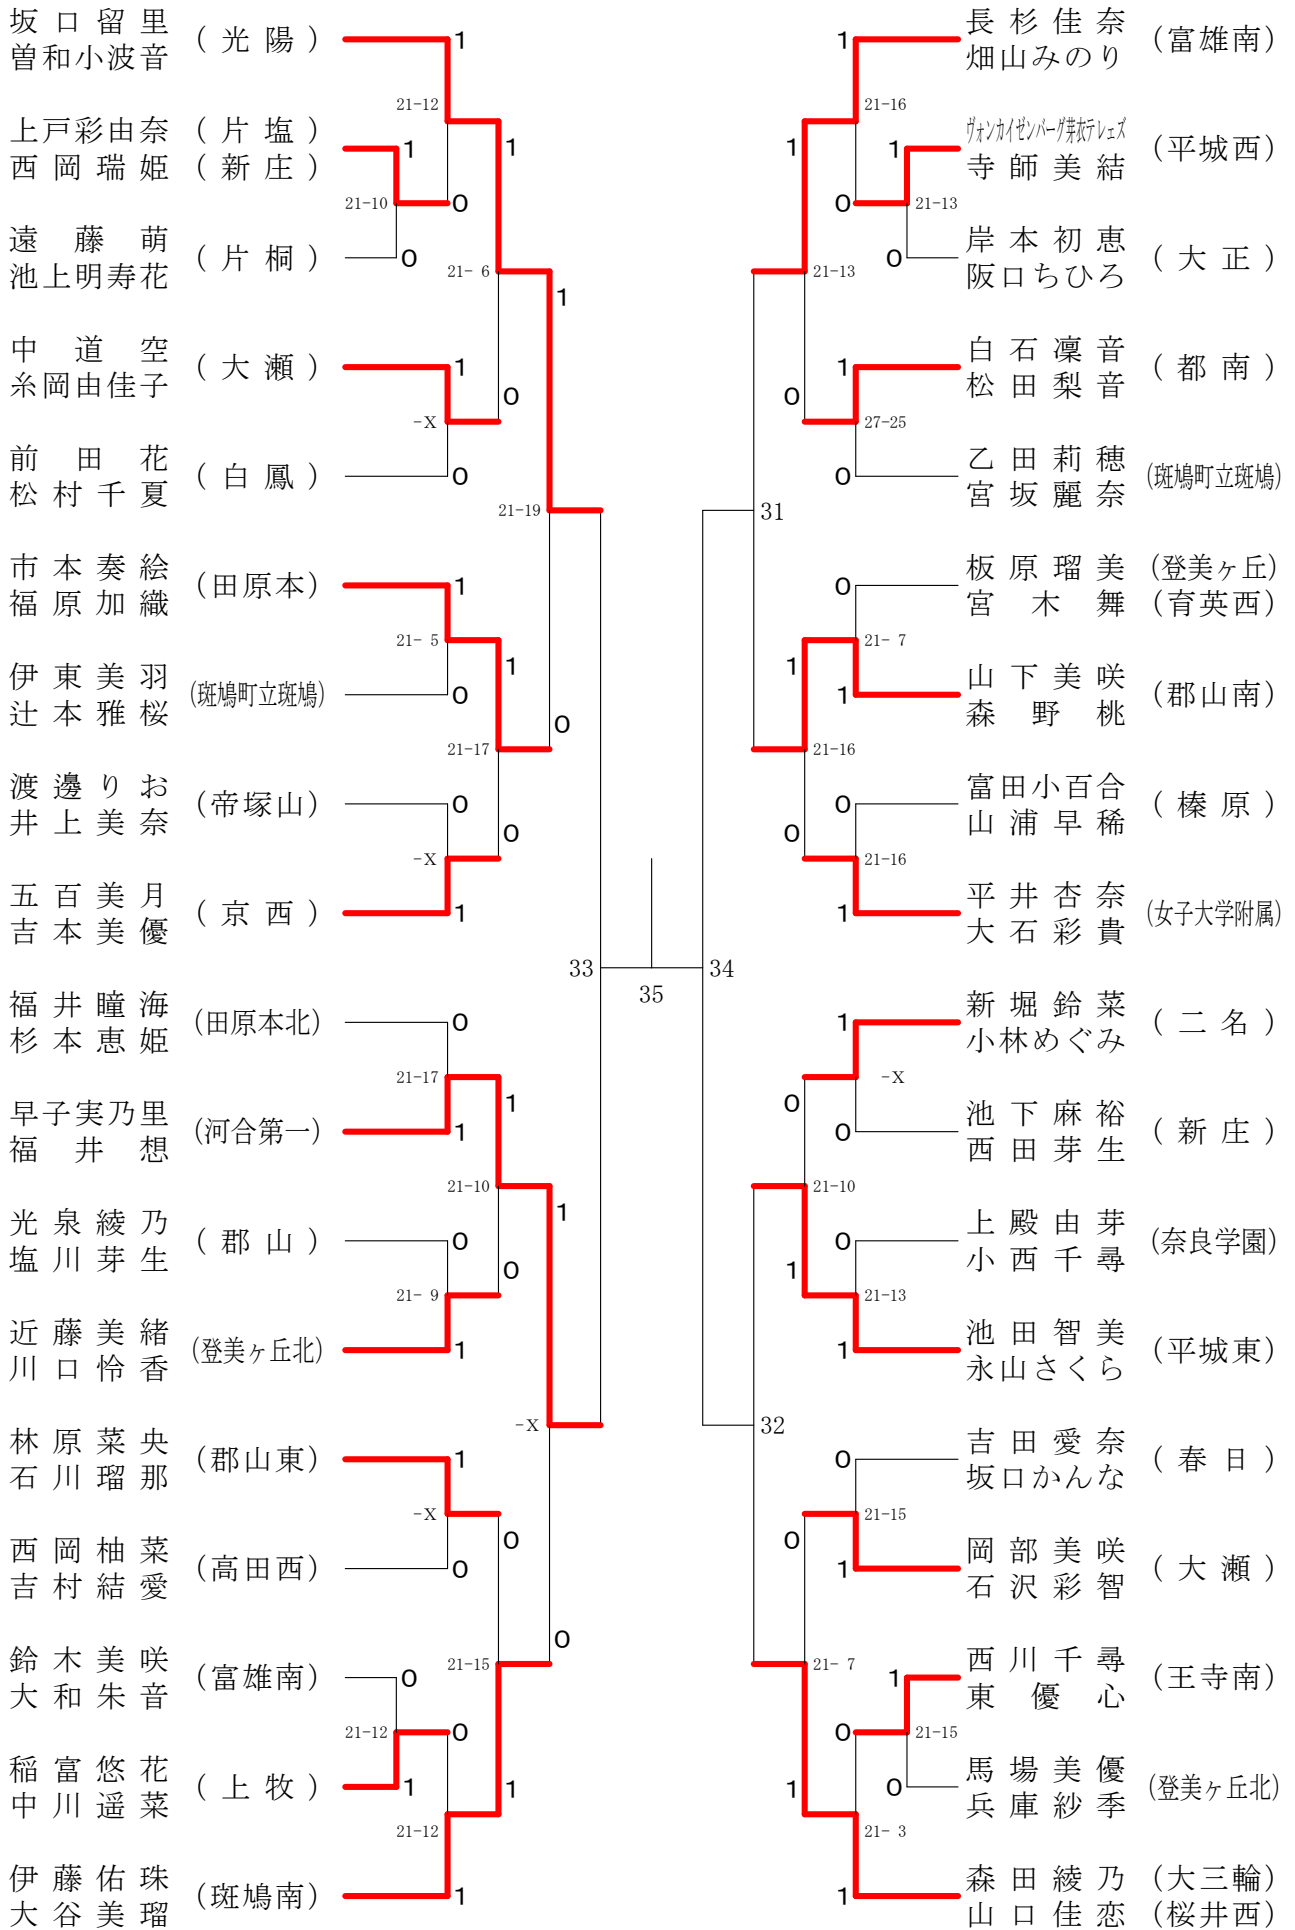

## 女子1年ダブルスA

奈良県バドミントンフェスティバル大会

平成30年2月3日-2月10日 田原本中央体育館

女子1年ダブルスB

奈良県バドミントンフェスティバル大会

平成30年2月3日 - 2月10日 田原本中央体育館

女子1年ダブルスC

女子1年ダブルスD

女子1年ダブルスE

奈良県バドミントンフェスティバル大会

平成30年2月3日-2月10日

田原本中央体育館

女子1年ダブルスF

奈良県バドミントンフェスティバル大会

平成30年2月3日-2月10日

田原本中央体育館

女子2年ダブルスA

奈良県バドミントンフェスティバル大会

平成30年2月3日-2月10日 田原本中央体育館

女子2年ダブルスB

奈良県バドミントンフェスティバル大会

平成30年2月3日-2月10日 田原本中央体育館

女子2年ダブルスC

女子2年ダブルスD

## 女子2年ダブルスE

奈良県バドミントンフェスティバル大会

平成30年2月3日 - 2月10日 田原本中央体育館

女子2年ダブルスF