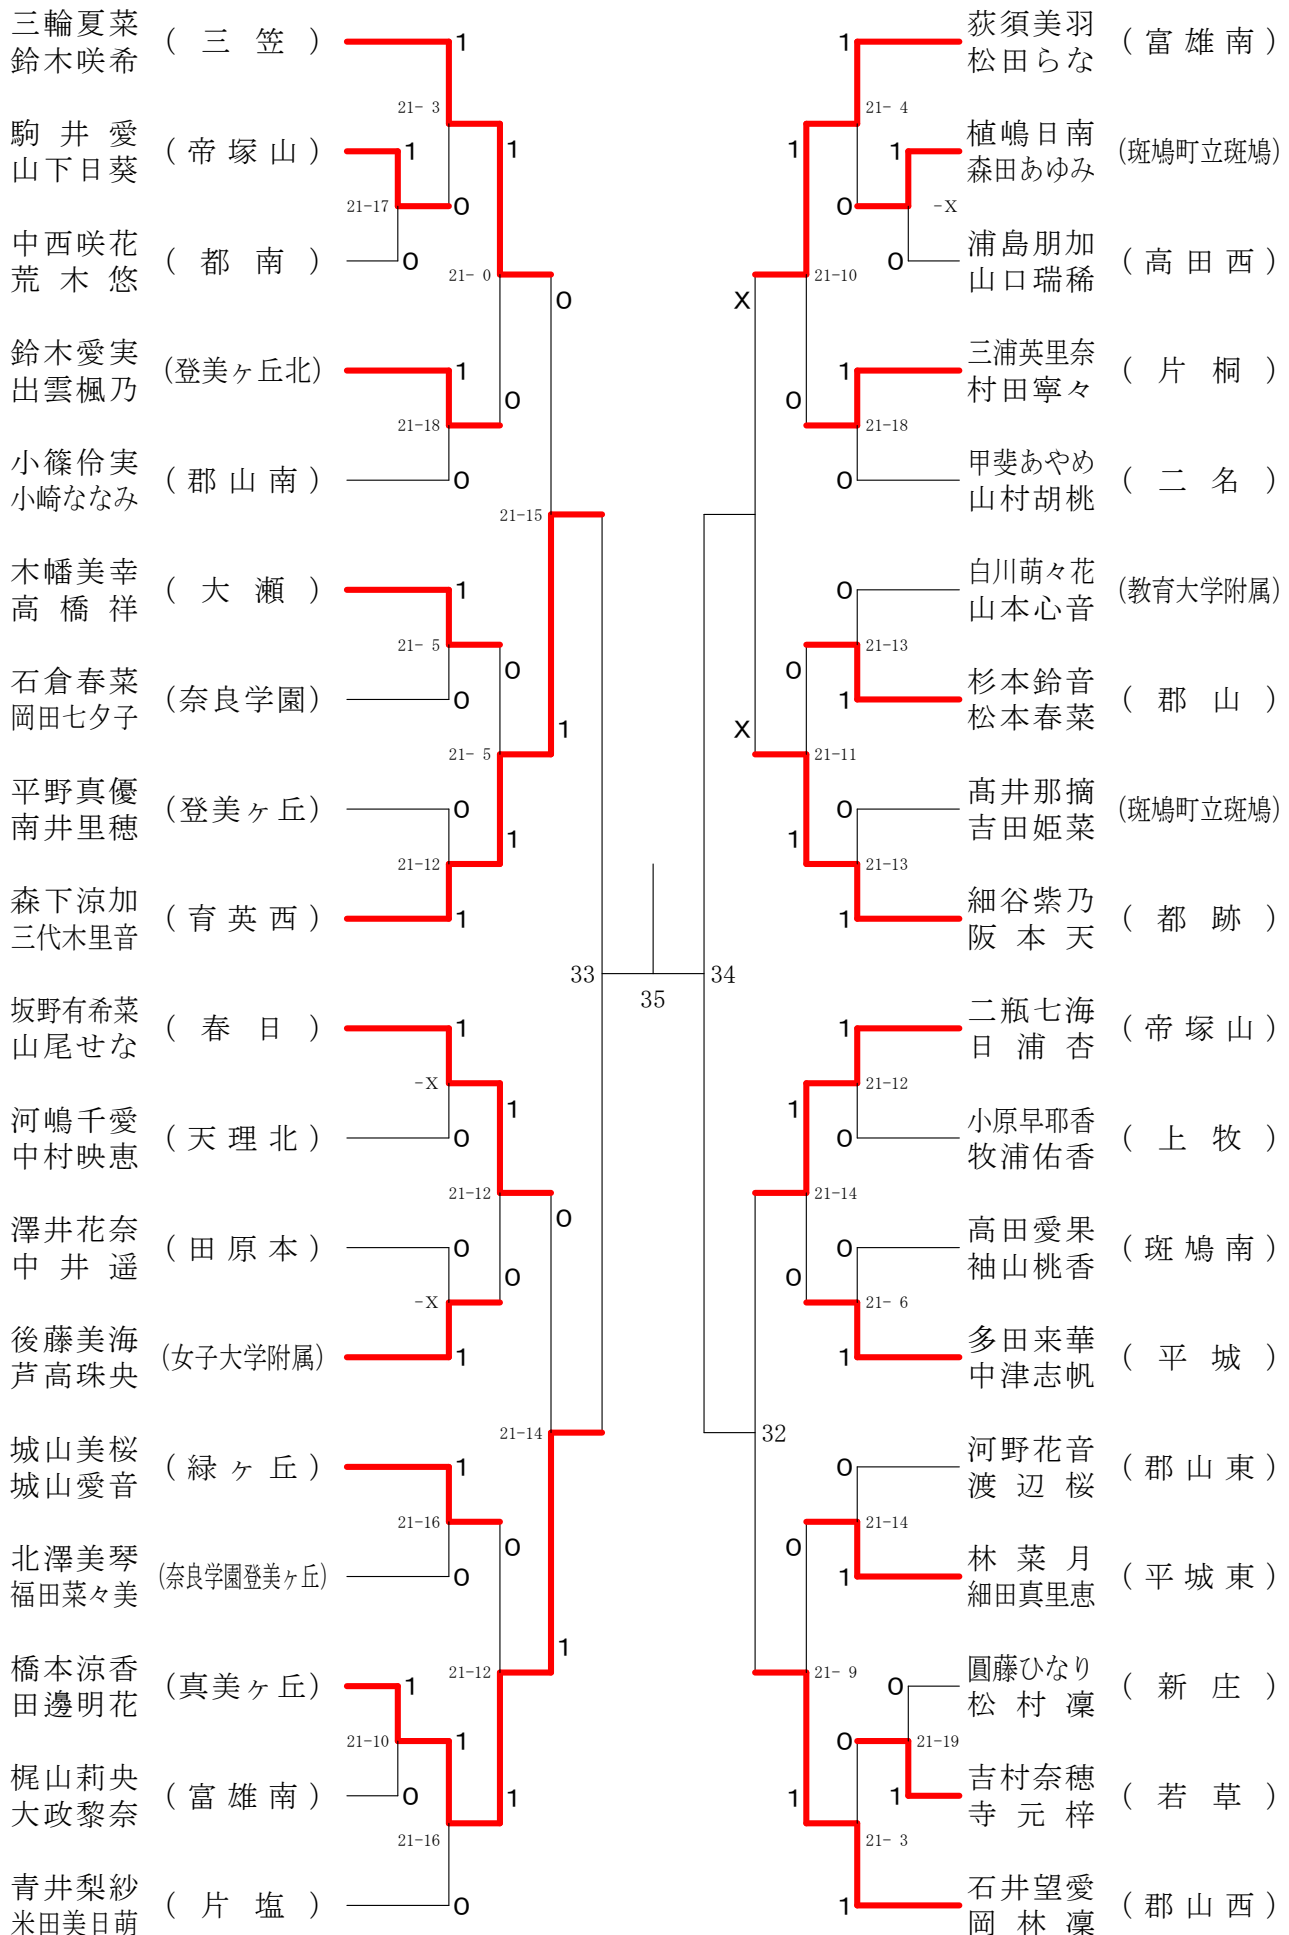

## 女子1年ダブルスA

奈良県バドミントンフェスティバル大会

平成30年2月3日-2月10日 田原本中央体育館

女子1年ダブルスB

奈良県バドミントンフェスティバル大会

平成30年2月3日 - 2月10日 田原本中央体育館

女子1年ダブルスC

女子1年ダブルスD

女子1年ダブルスE

奈良県バドミントンフェスティバル大会

平成30年2月3日-2月10日

田原本中央体育館

女子1年ダブルスF

奈良県バドミントンフェスティバル大会

平成30年2月3日-2月10日

田原本中央体育館

女子2年ダブルスA

奈良県バドミントンフェスティバル大会

平成30年2月3日-2月10日 田原本中央体育館

女子2年ダブルスB

奈良県バドミントンフェスティバル大会

平成30年2月3日-2月10日 田原本中央体育館

女子2年ダブルスC

女子2年ダブルスD

## 女子2年ダブルスE

奈良県バドミントンフェスティバル大会

平成30年2月3日 - 2月10日 田原本中央体育館

女子2年ダブルスF