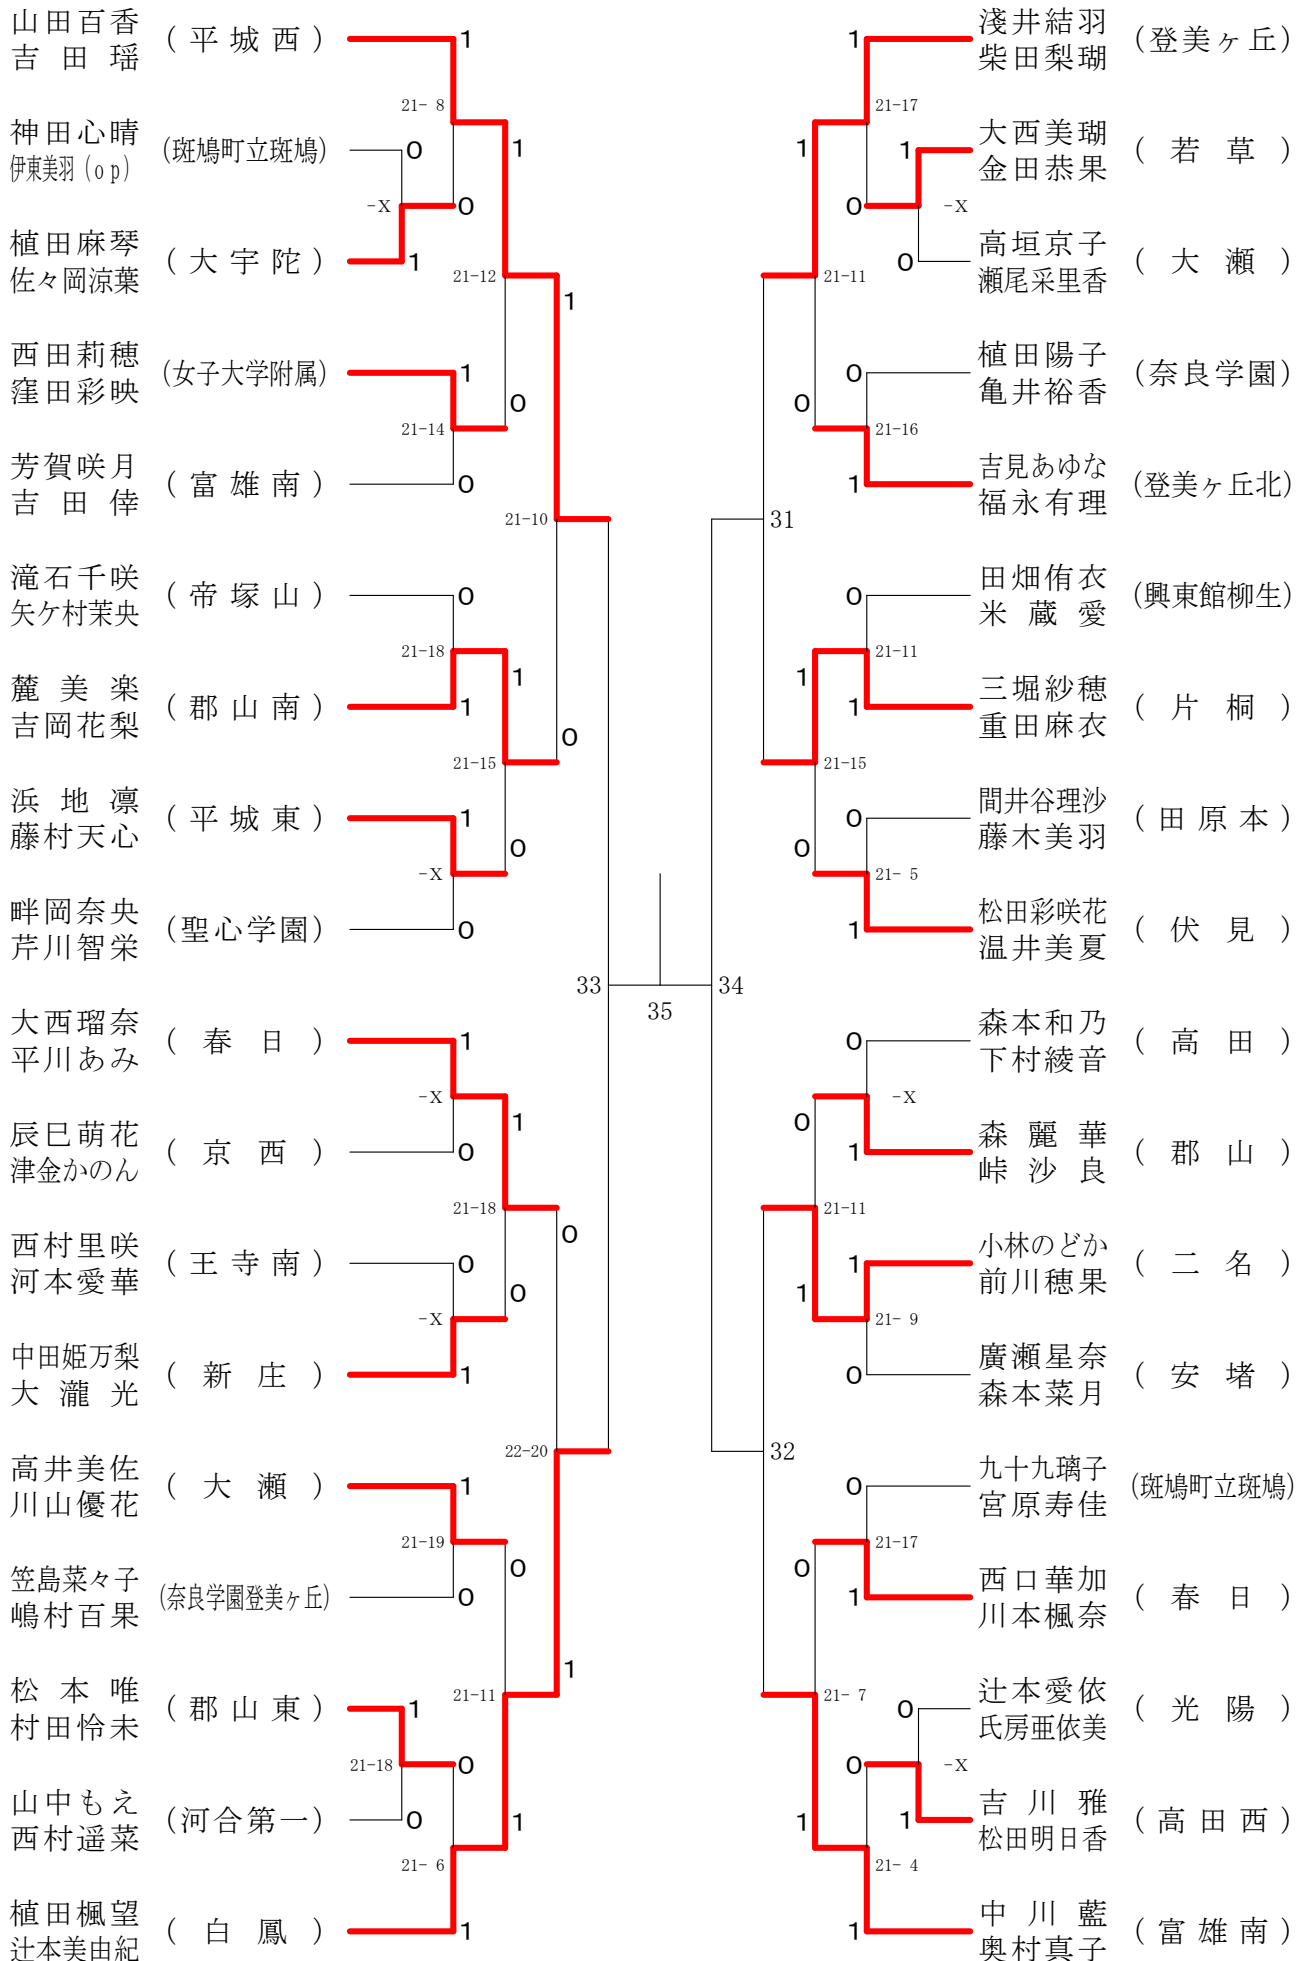

## 女子1年ダブルスA

奈良県バドミントンフェスティバル大会

平成30年2月3日-2月10日 田原本中央体育館

女子1年ダブルスB

奈良県バドミントンフェスティバル大会

平成30年2月3日 - 2月10日 田原本中央体育館

女子1年ダブルスC

女子1年ダブルスD

女子1年ダブルスE

奈良県バドミントンフェスティバル大会

平成30年2月3日-2月10日

田原本中央体育館

女子1年ダブルスF

奈良県バドミントンフェスティバル大会

平成30年2月3日-2月10日

田原本中央体育館

女子2年ダブルスA

奈良県バドミントンフェスティバル大会

平成30年2月3日-2月10日 田原本中央体育館

女子2年ダブルスB

奈良県バドミントンフェスティバル大会

平成30年2月3日-2月10日 田原本中央体育館

女子2年ダブルスC

女子2年ダブルスD

## 女子2年ダブルスE

奈良県バドミントンフェスティバル大会

平成30年2月3日 - 2月10日 田原本中央体育館

女子2年ダブルスF