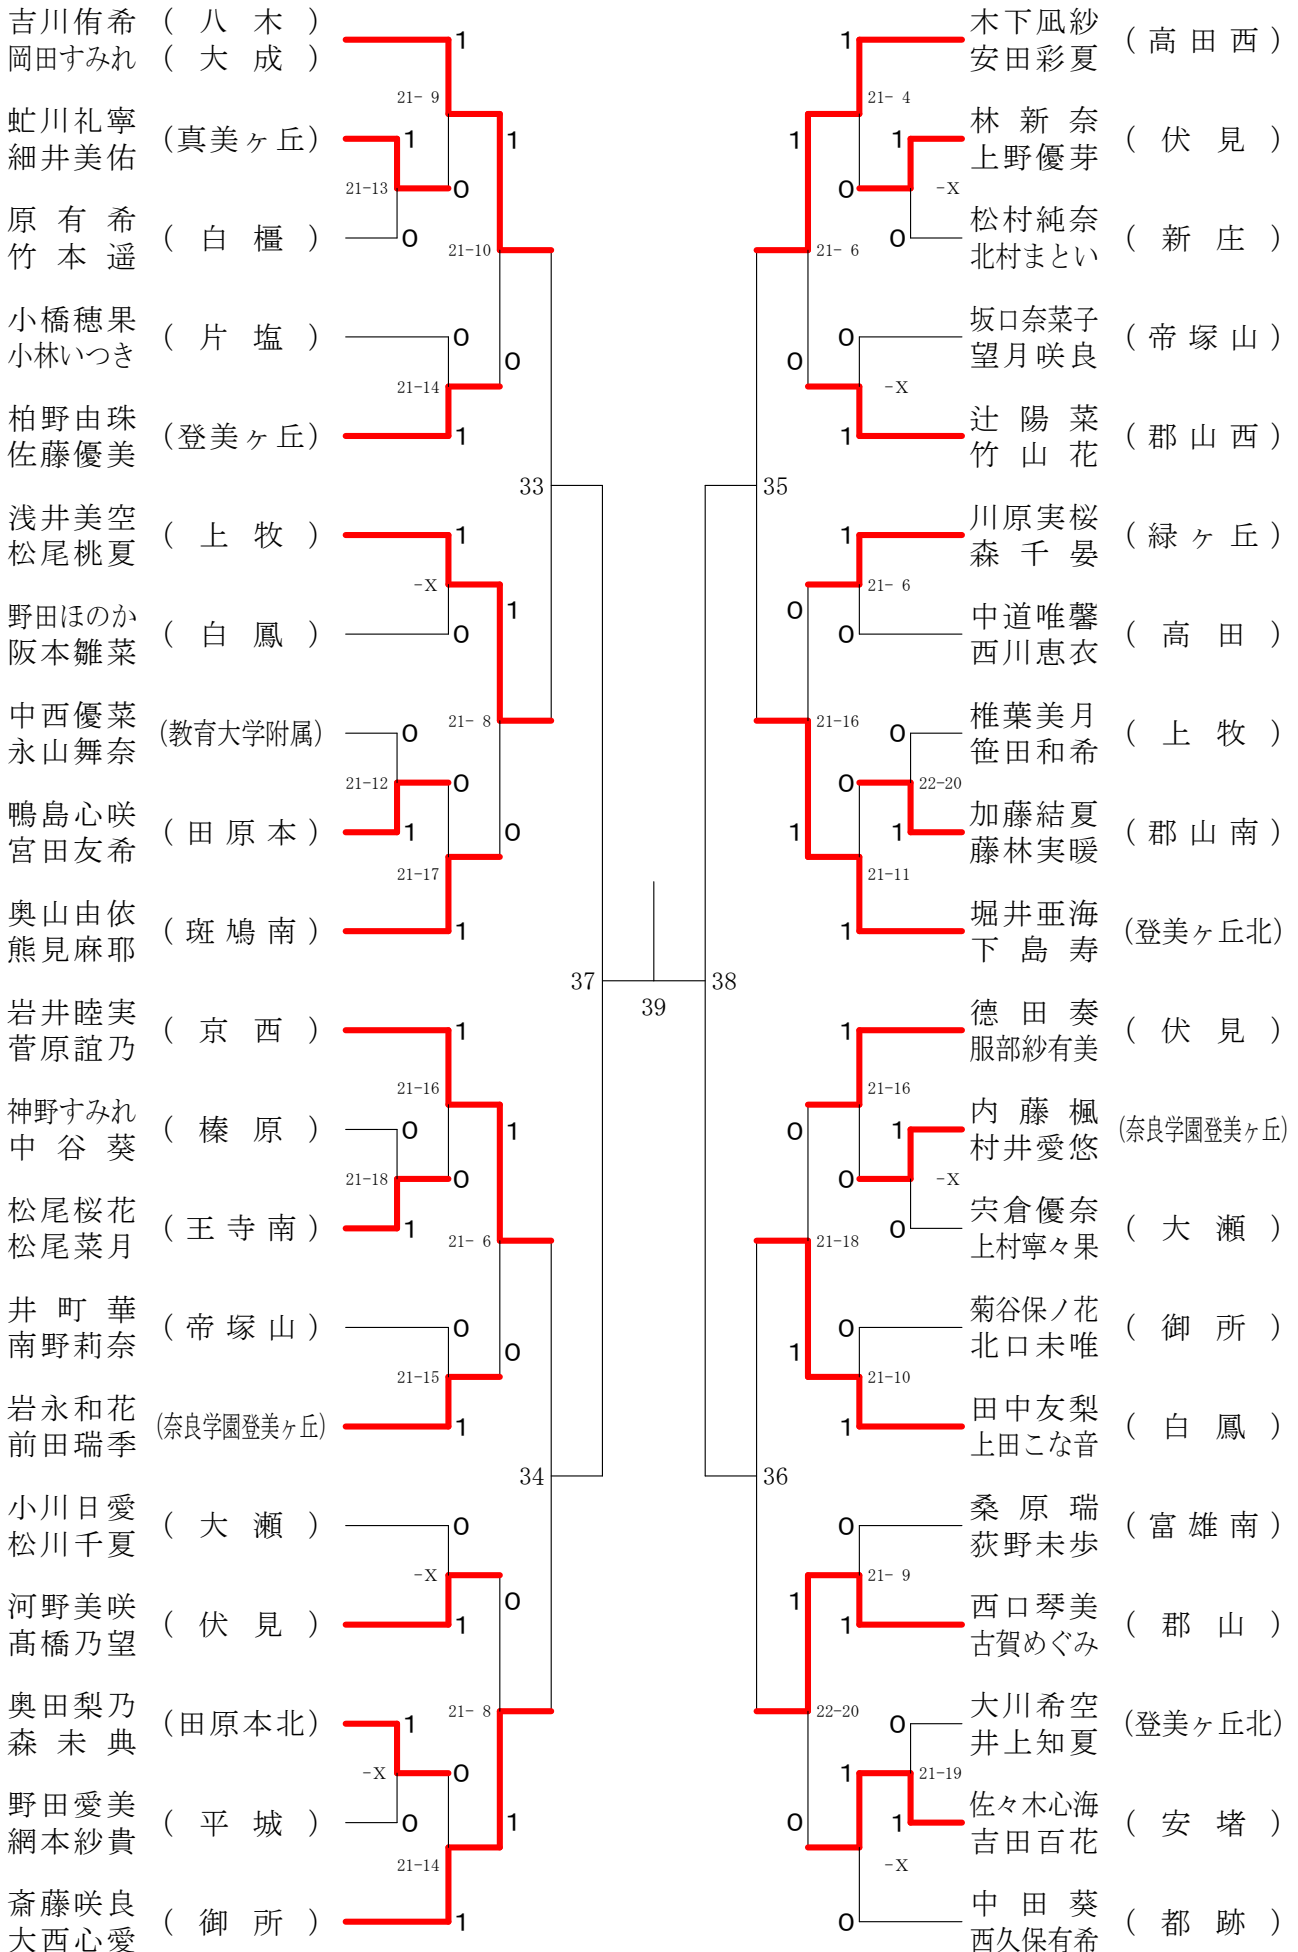

# 奈良県バドミントンフェスティバル大会

平成30年2月3日 - 2月10日 田原本中央体育館

## 女子1年ダブルスA

奈良県バドミントンフェスティバル大会

平成30年2月3日-2月10日 田原本中央体育館

女子1年ダブルスB

奈良県バドミントンフェスティバル大会

平成30年2月3日 - 2月10日 田原本中央体育館

女子1年ダブルスC

女子1年ダブルスD

女子1年ダブルスE

奈良県バドミントンフェスティバル大会

平成30年2月3日-2月10日

田原本中央体育館

女子1年ダブルスF

奈良県バドミントンフェスティバル大会

平成30年2月3日-2月10日

田原本中央体育館

## 女子2年ダブルスE

奈良県バドミントンフェスティバル大会

平成30年2月3日 - 2月10日 田原本中央体育館

女子2年ダブルスF