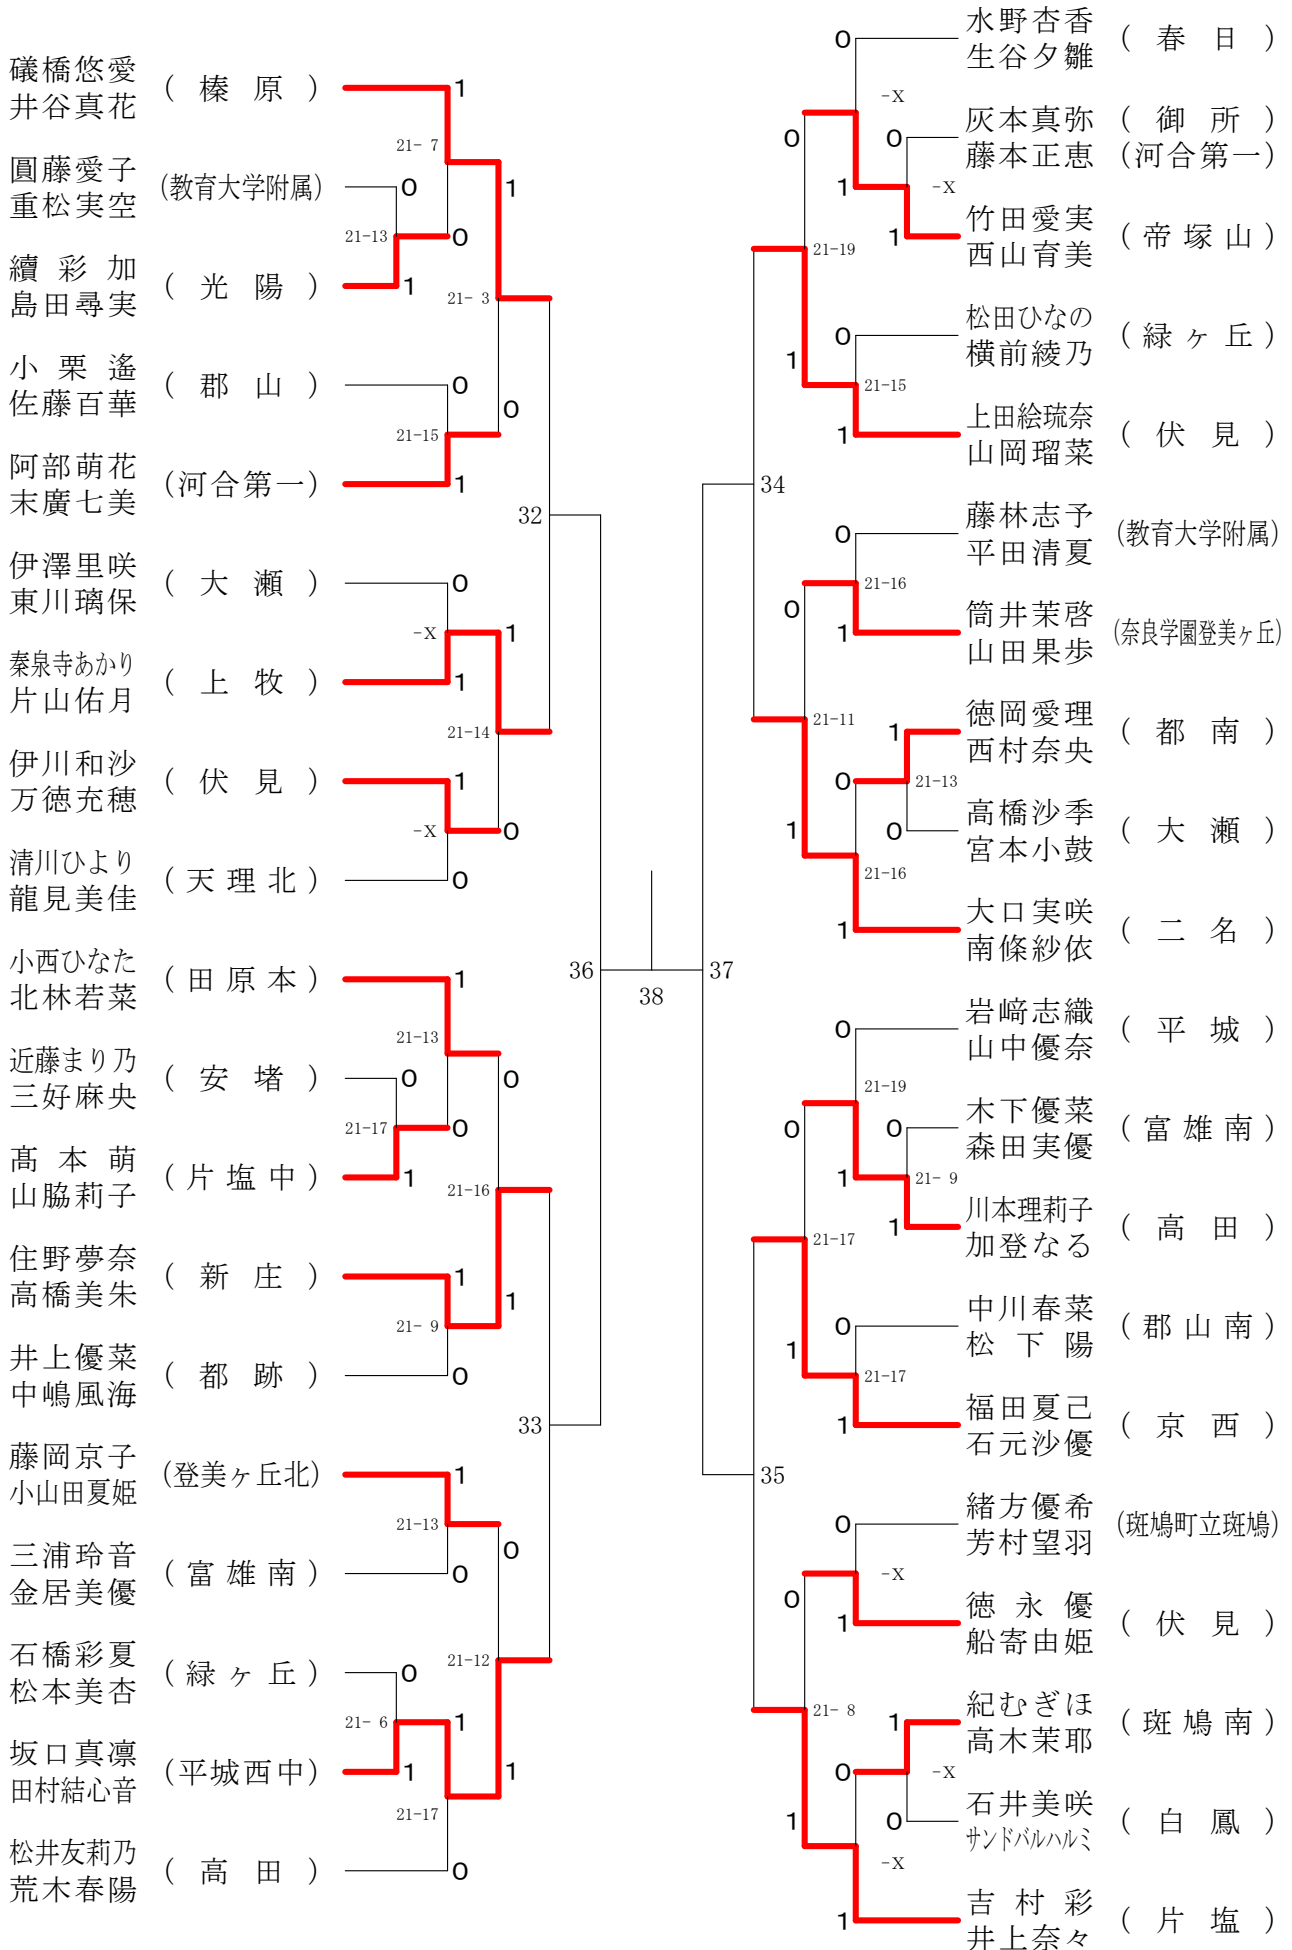

# 奈良県バドミントンフェスティバル大会

平成30年2月3日 - 2月10日 田原本中央体育館

## 女子1年ダブルスA

奈良県バドミントンフェスティバル大会

平成30年2月3日-2月10日 田原本中央体育館

女子1年ダブルスB

奈良県バドミントンフェスティバル大会

平成30年2月3日 - 2月10日 田原本中央体育館

女子1年ダブルスC

女子1年ダブルスD

女子1年ダブルスE

奈良県バドミントンフェスティバル大会

平成30年2月3日-2月10日

田原本中央体育館

女子1年ダブルスF

奈良県バドミントンフェスティバル大会

平成30年2月3日-2月10日

田原本中央体育館

## 女子2年ダブルスE

奈良県バドミントンフェスティバル大会

平成30年2月3日 - 2月10日 田原本中央体育館

女子2年ダブルスF