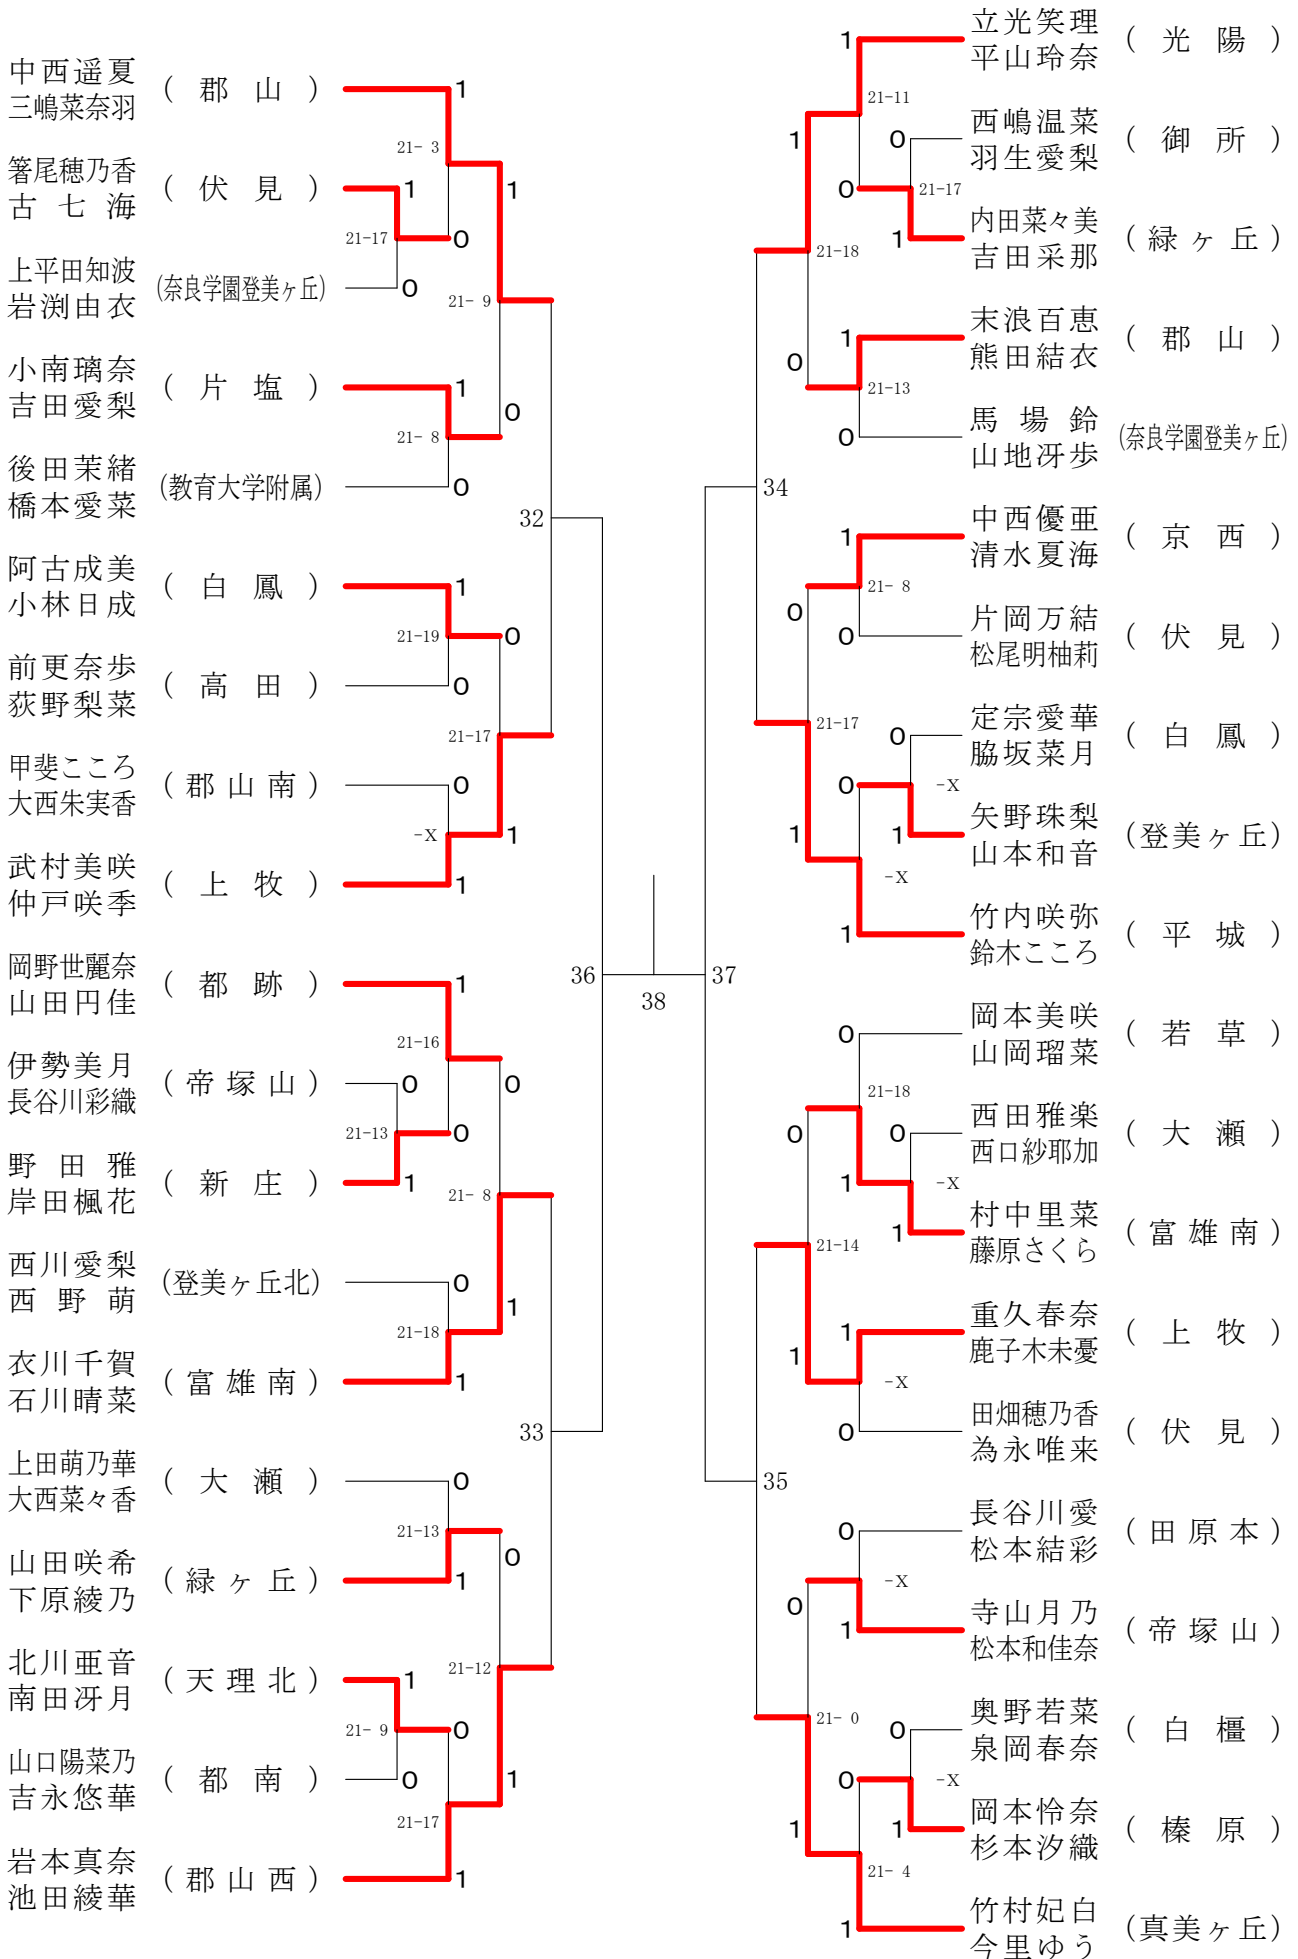

# 奈良県バドミントンフェスティバル大会

平成30年2月3日 - 2月10日 田原本中央体育館

## 女子1年ダブルスA

奈良県バドミントンフェスティバル大会

平成30年2月3日-2月10日 田原本中央体育館

女子1年ダブルスB

奈良県バドミントンフェスティバル大会

平成30年2月3日 - 2月10日 田原本中央体育館

女子1年ダブルスC

女子1年ダブルスD

女子1年ダブルスE

奈良県バドミントンフェスティバル大会

平成30年2月3日-2月10日

田原本中央体育館

女子1年ダブルスF

奈良県バドミントンフェスティバル大会

平成30年2月3日-2月10日

田原本中央体育館

## 女子2年ダブルスE

奈良県バドミントンフェスティバル大会

平成30年2月3日 - 2月10日 田原本中央体育館

女子2年ダブルスF