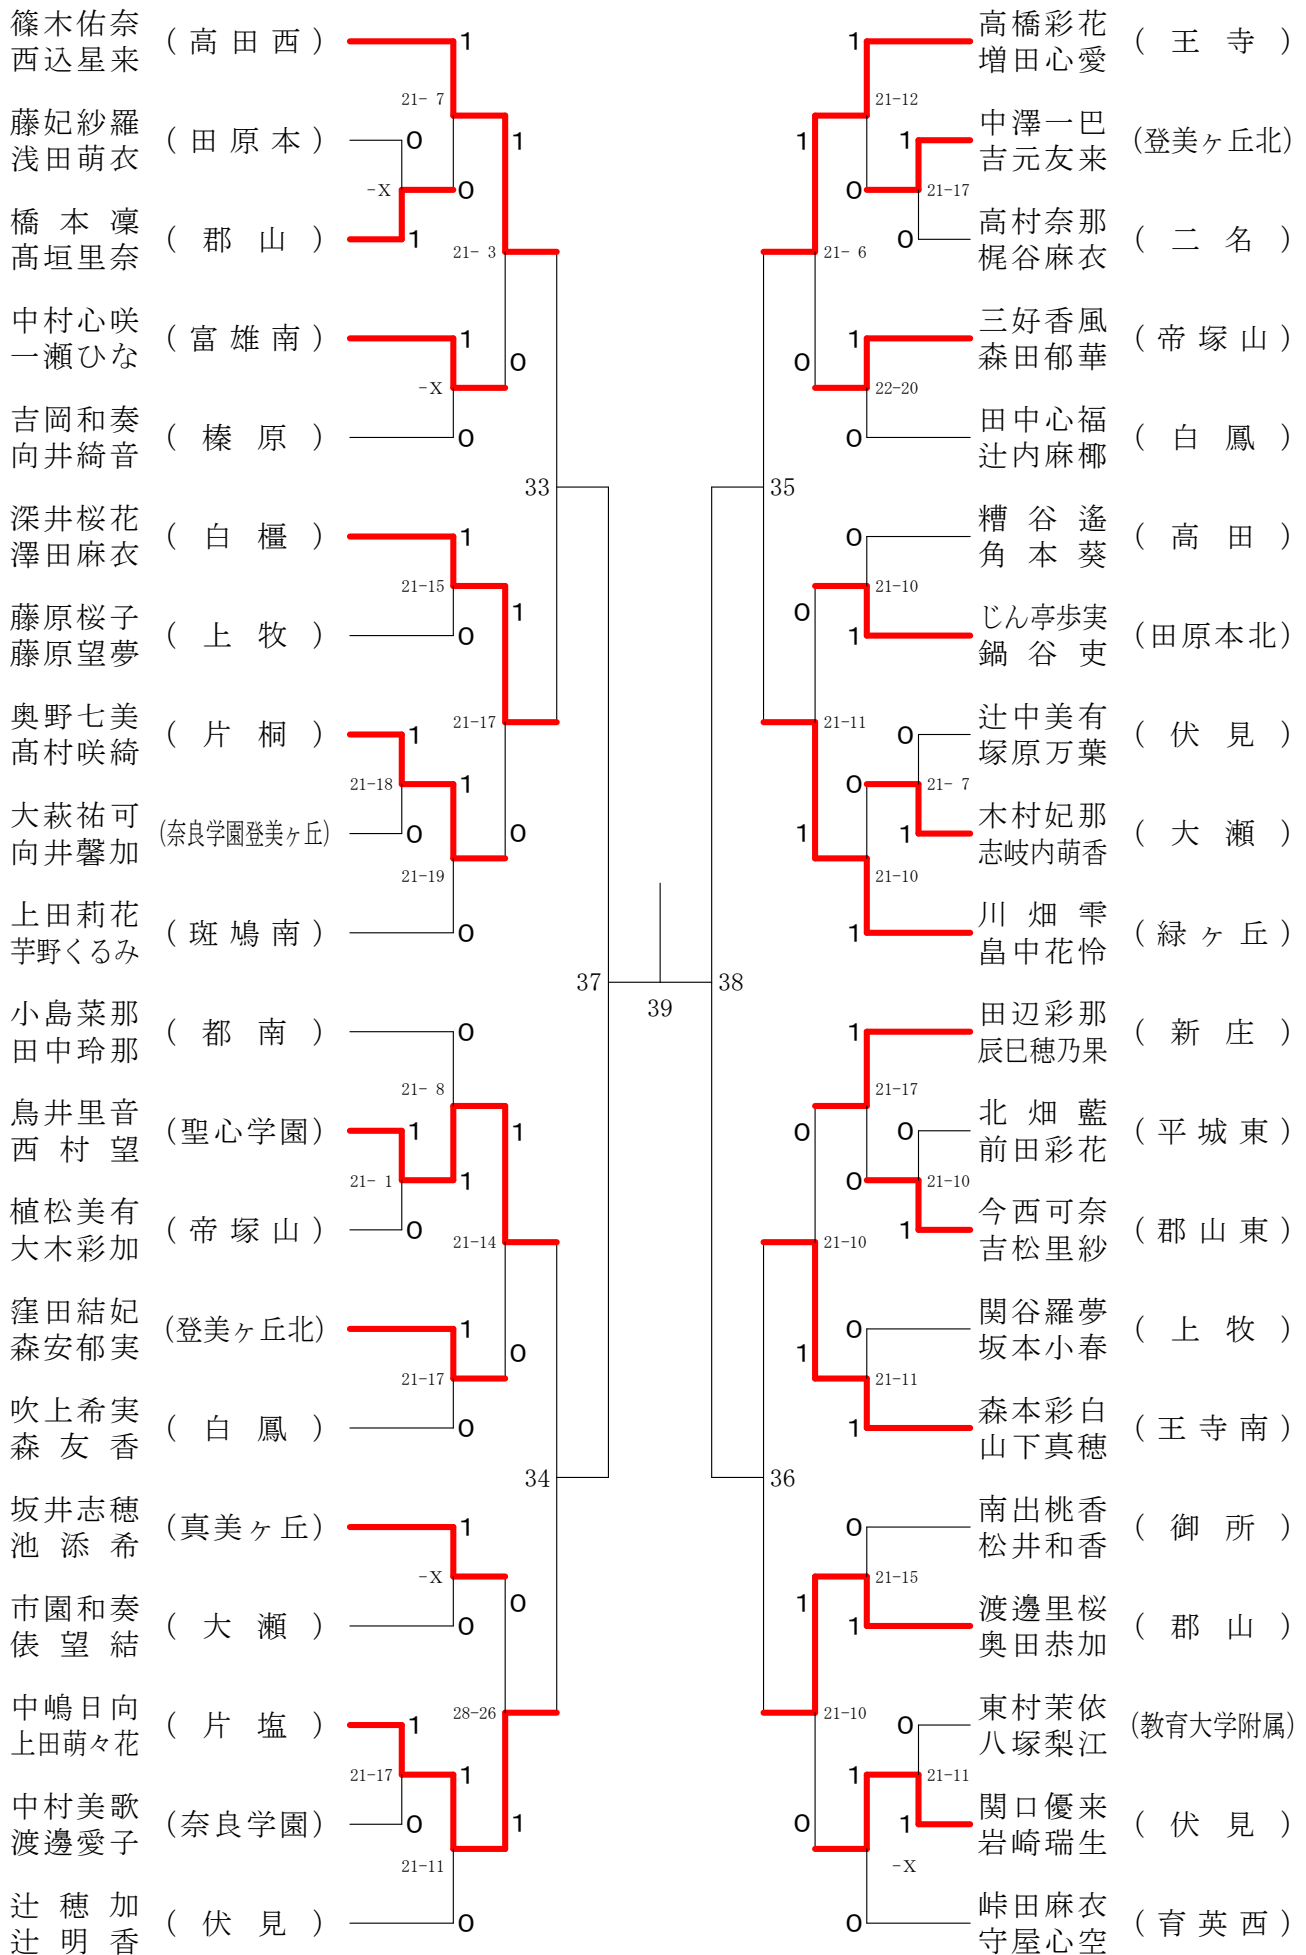

# 奈良県バドミントンフェスティバル大会

平成30年2月3日 - 2月10日 田原本中央体育館

## 女子1年ダブルスA

奈良県バドミントンフェスティバル大会

平成30年2月3日-2月10日 田原本中央体育館

女子1年ダブルスB

奈良県バドミントンフェスティバル大会

平成30年2月3日 - 2月10日 田原本中央体育館

女子1年ダブルスC

女子1年ダブルスD

女子1年ダブルスE

奈良県バドミントンフェスティバル大会

平成30年2月3日-2月10日

田原本中央体育館

女子1年ダブルスF

奈良県バドミントンフェスティバル大会

平成30年2月3日-2月10日

田原本中央体育館

## 女子2年ダブルスE

奈良県バドミントンフェスティバル大会

平成30年2月3日 - 2月10日 田原本中央体育館

女子2年ダブルスF