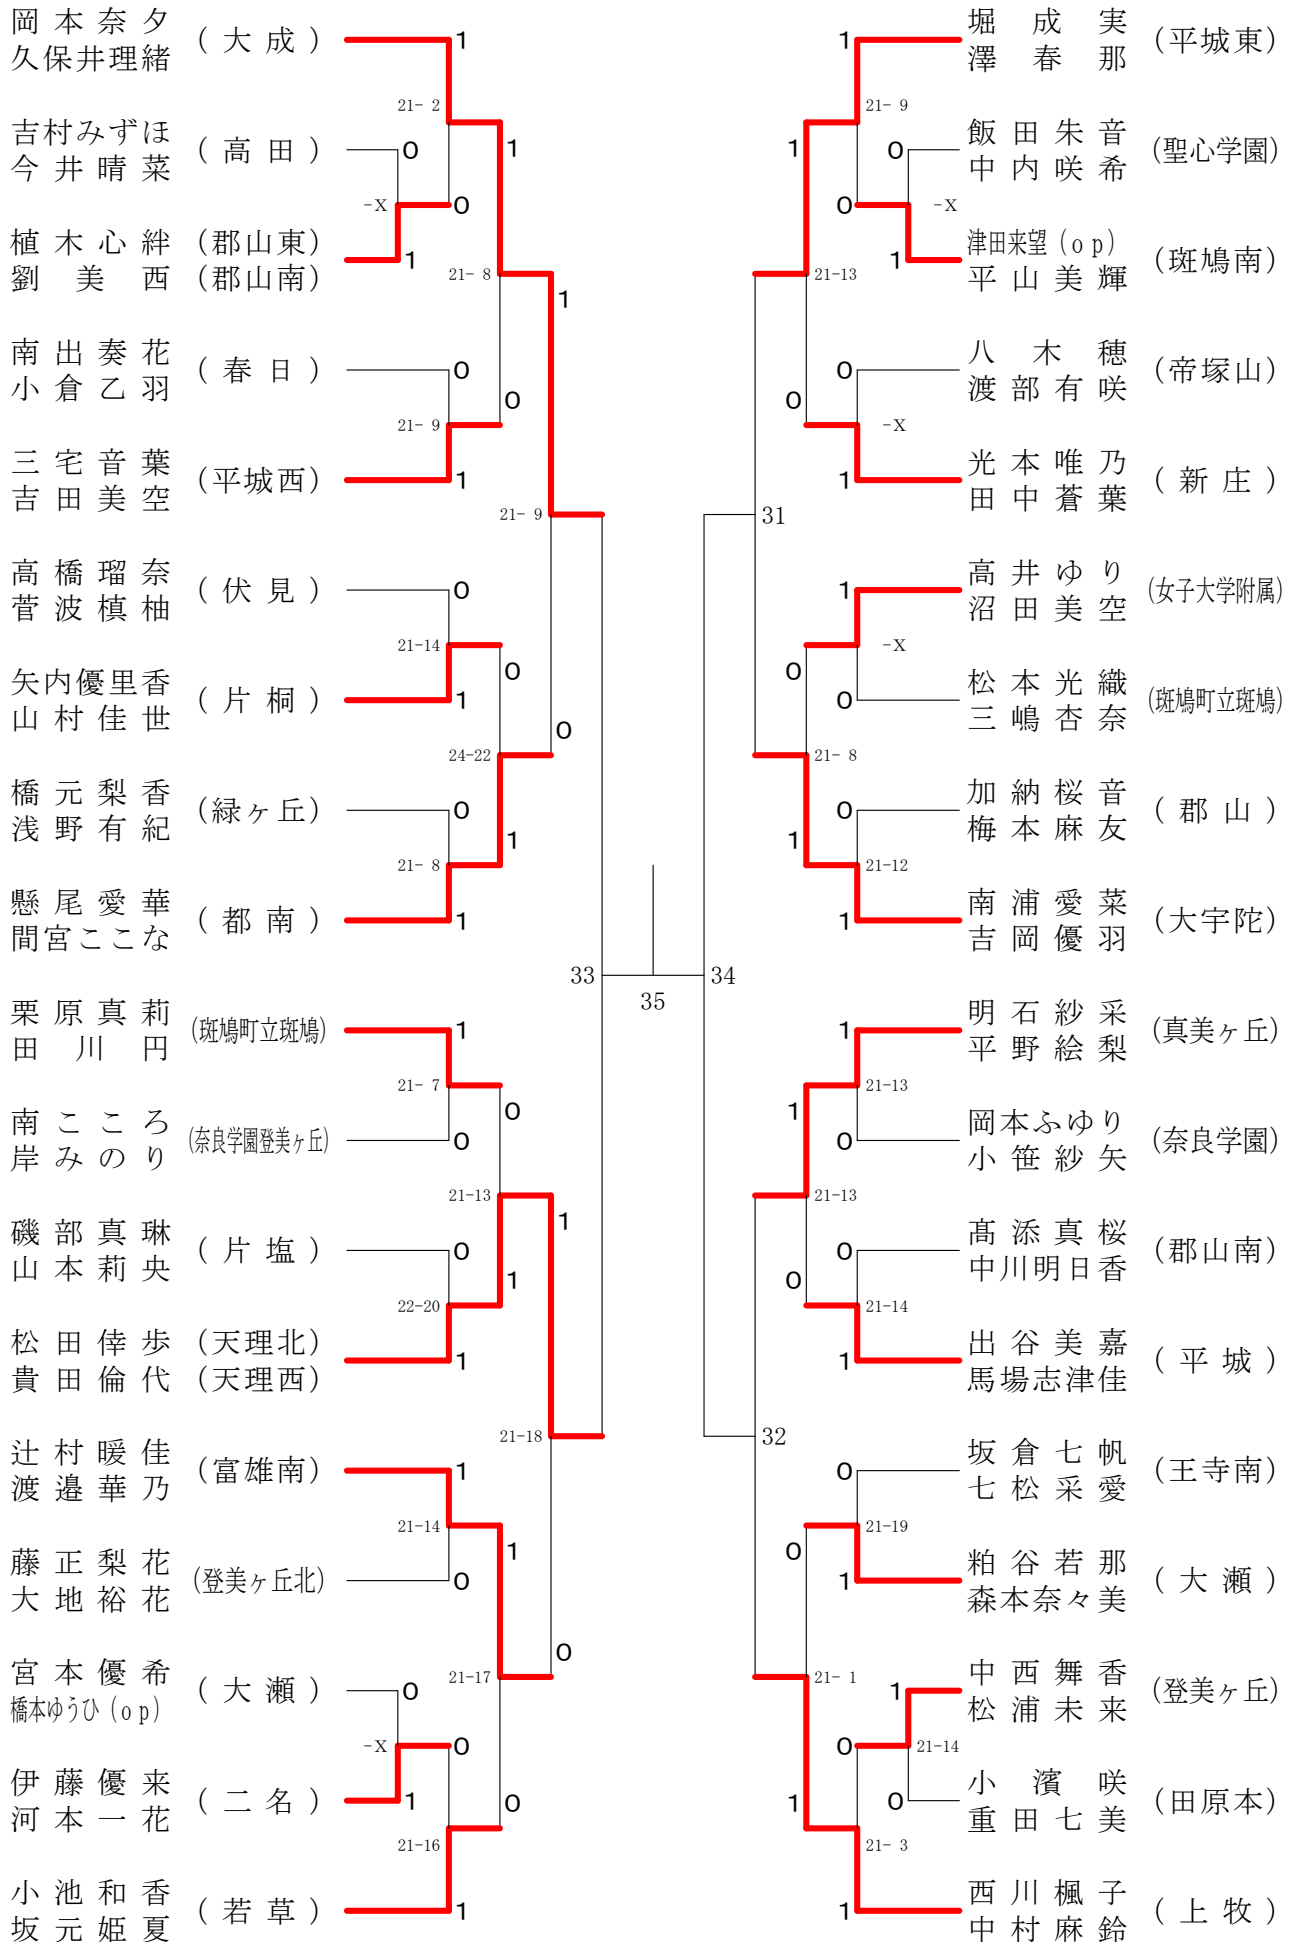

# 奈良県バドミントンフェスティバル大会

平成30年2月3日 - 2月10日 田原本中央体育館

## 女子1年ダブルスA

奈良県バドミントンフェスティバル大会

平成30年2月3日-2月10日 田原本中央体育館

女子1年ダブルスB

奈良県バドミントンフェスティバル大会

平成30年2月3日 - 2月10日 田原本中央体育館

女子1年ダブルスC

女子1年ダブルスD

女子1年ダブルスE

奈良県バドミントンフェスティバル大会

平成30年2月3日-2月10日

田原本中央体育館

女子1年ダブルスF

奈良県バドミントンフェスティバル大会

平成30年2月3日-2月10日

田原本中央体育館

女子2年ダブルスA

奈良県バドミントンフェスティバル大会

平成30年2月3日-2月10日 田原本中央体育館

女子2年ダブルスB

奈良県バドミントンフェスティバル大会

平成30年2月3日-2月10日 田原本中央体育館

女子2年ダブルスC

女子2年ダブルスD