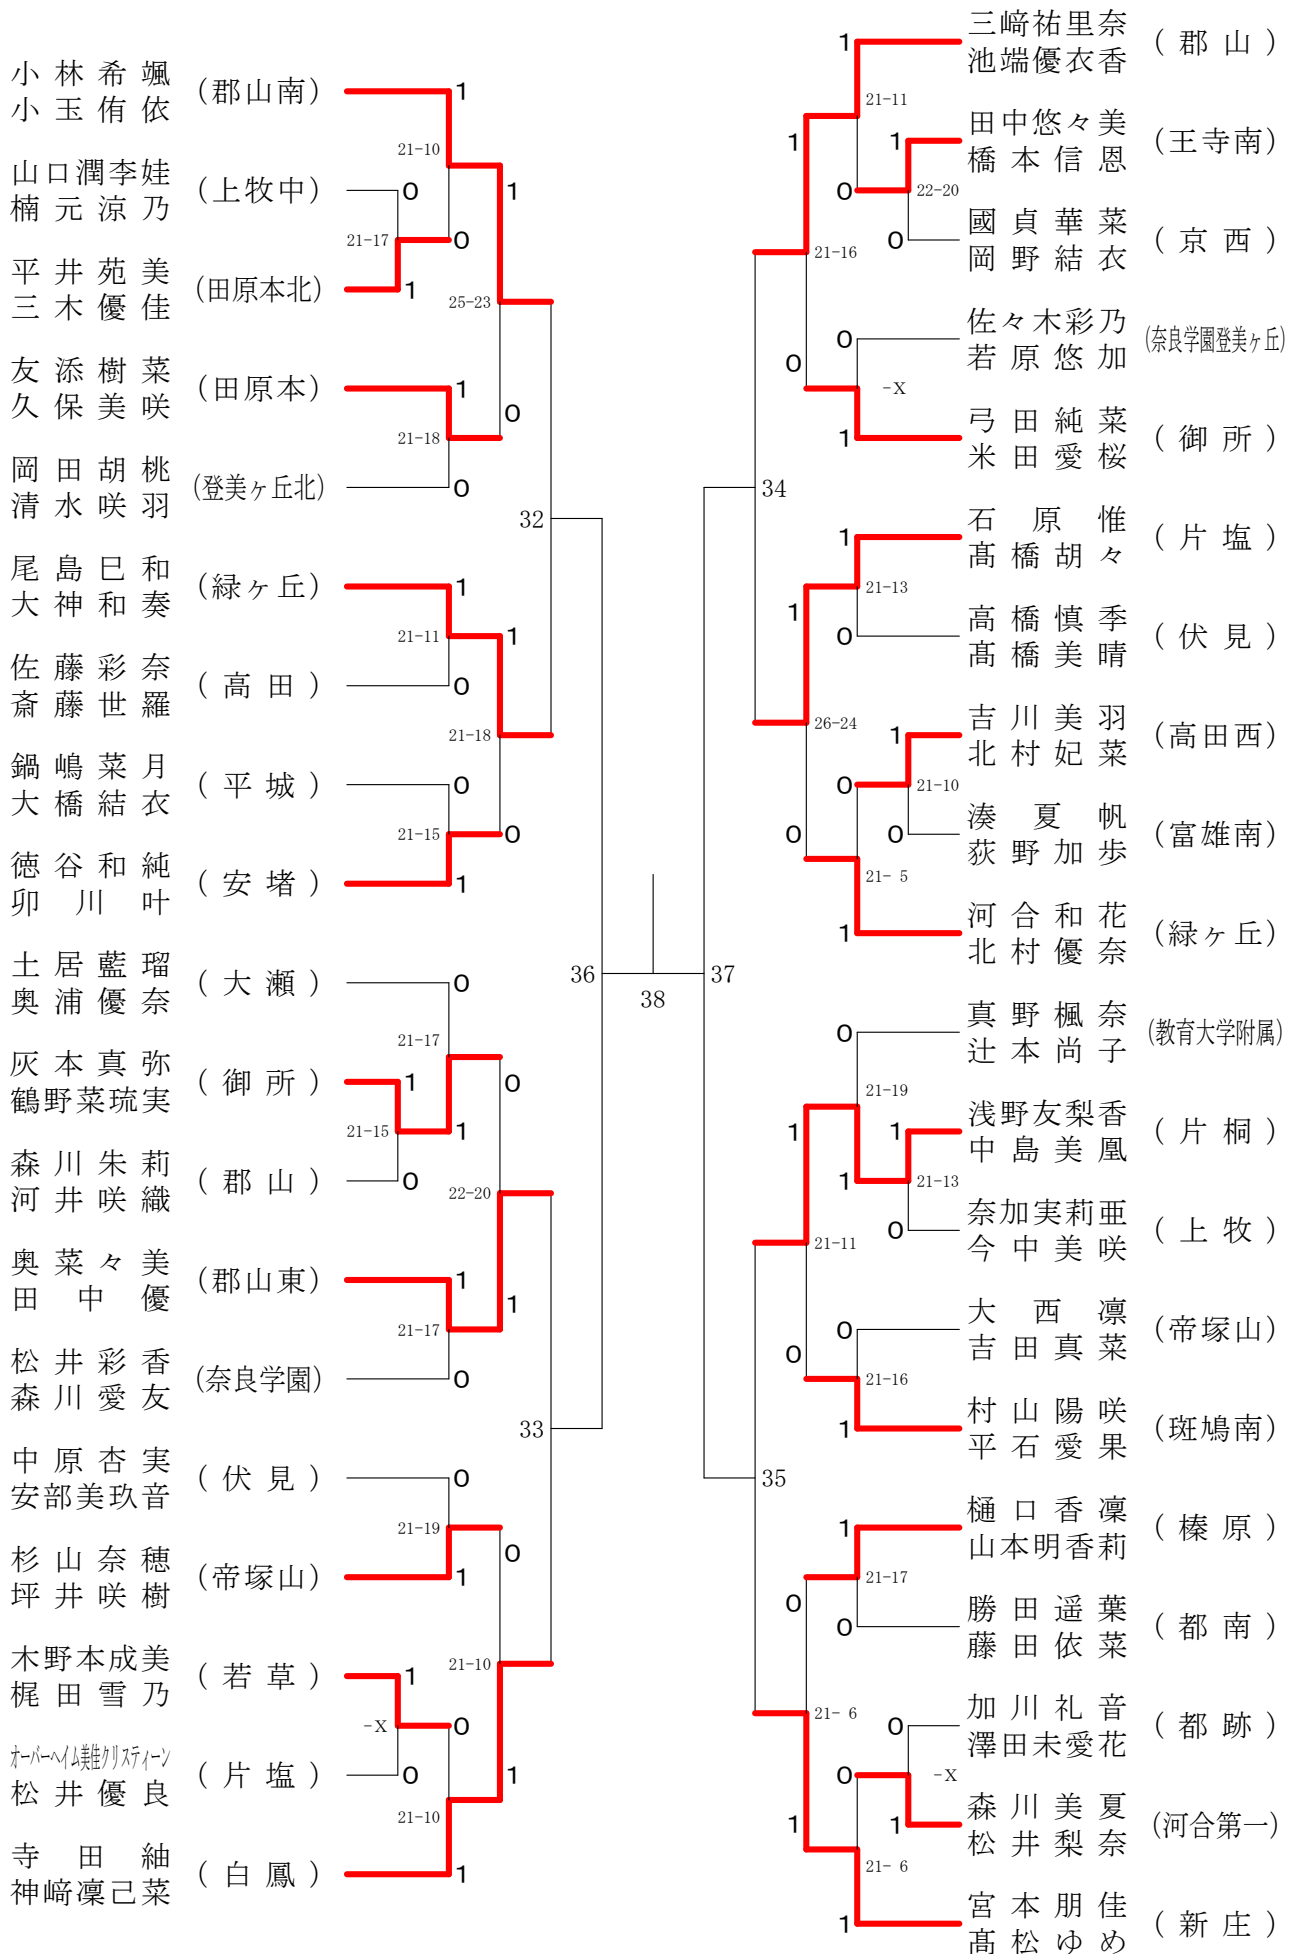

## 女子1年ダブルスA

奈良県バドミントンフェスティバル大会

平成30年2月3日-2月10日 田原本中央体育館

女子1年ダブルスB

奈良県バドミントンフェスティバル大会

平成30年2月3日 - 2月10日 田原本中央体育館

女子1年ダブルスC

女子1年ダブルスD

女子1年ダブルスE

奈良県バドミントンフェスティバル大会

平成30年2月3日-2月10日

田原本中央体育館

女子1年ダブルスF

奈良県バドミントンフェスティバル大会

平成30年2月3日-2月10日

田原本中央体育館

女子2年ダブルスA

奈良県バドミントンフェスティバル大会

平成30年2月3日-2月10日 田原本中央体育館

女子2年ダブルスB

奈良県バドミントンフェスティバル大会

平成30年2月3日-2月10日 田原本中央体育館

女子2年ダブルスC

女子2年ダブルスD

## 女子2年ダブルスE

奈良県バドミントンフェスティバル大会

平成30年2月3日 - 2月10日 田原本中央体育館

女子2年ダブルスF