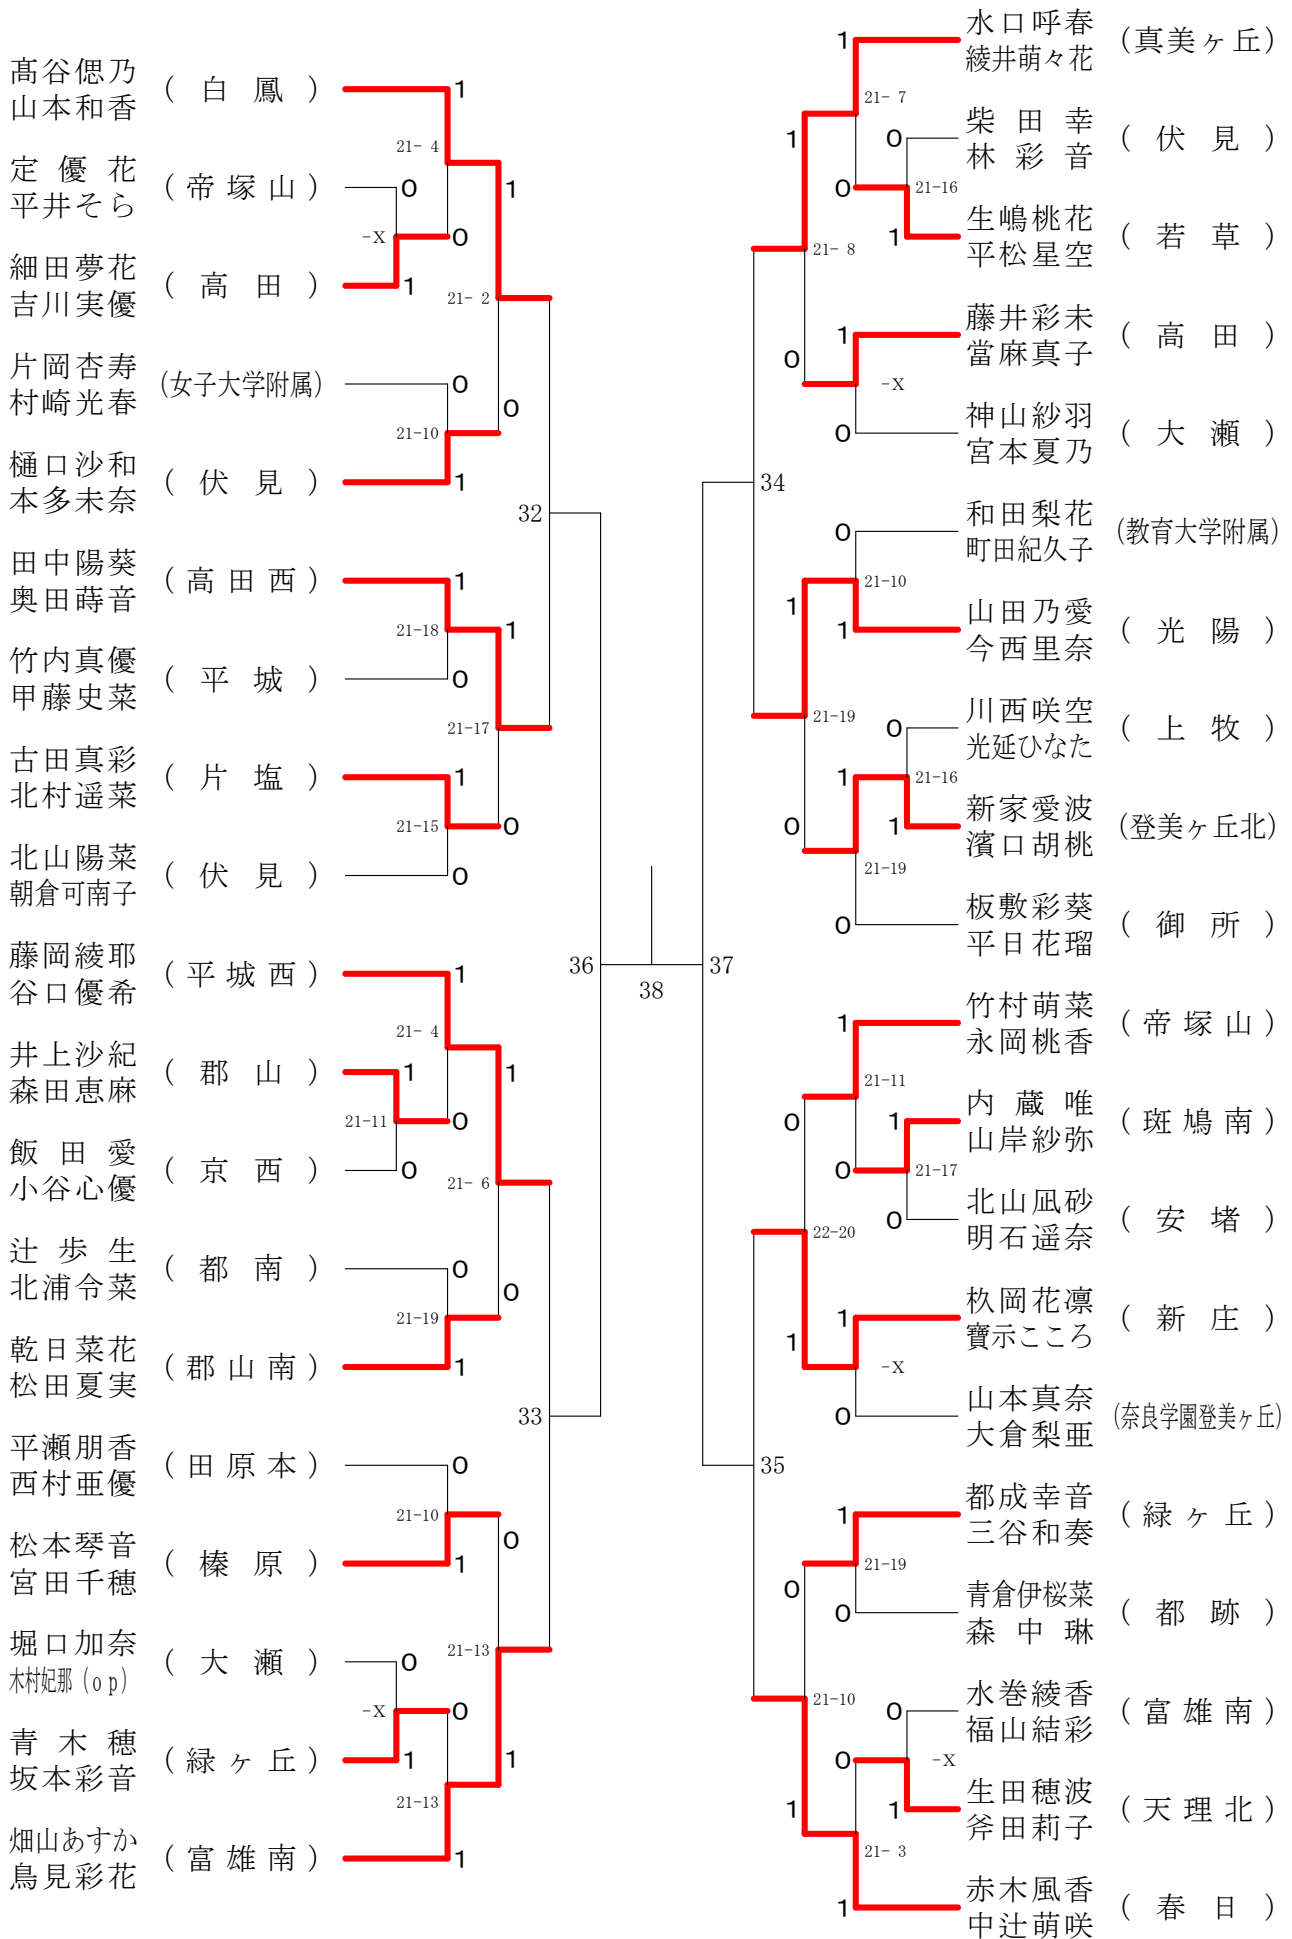

# 奈良県バドミントンフェスティバル大会

平成30年2月3日 - 2月10日 田原本中央体育館

## 女子1年ダブルスA

奈良県バドミントンフェスティバル大会

平成30年2月3日-2月10日 田原本中央体育館

女子1年ダブルスB

奈良県バドミントンフェスティバル大会

平成30年2月3日 - 2月10日 田原本中央体育館

女子1年ダブルスC

女子1年ダブルスD

女子1年ダブルスE

奈良県バドミントンフェスティバル大会

平成30年2月3日-2月10日

田原本中央体育館

女子1年ダブルスF

奈良県バドミントンフェスティバル大会

平成30年2月3日-2月10日

田原本中央体育館

女子2年ダブルスA

奈良県バドミントンフェスティバル大会

平成30年2月3日-2月10日 田原本中央体育館

女子2年ダブルスB

奈良県バドミントンフェスティバル大会

平成30年2月3日-2月10日 田原本中央体育館

女子2年ダブルスC

女子2年ダブルスD