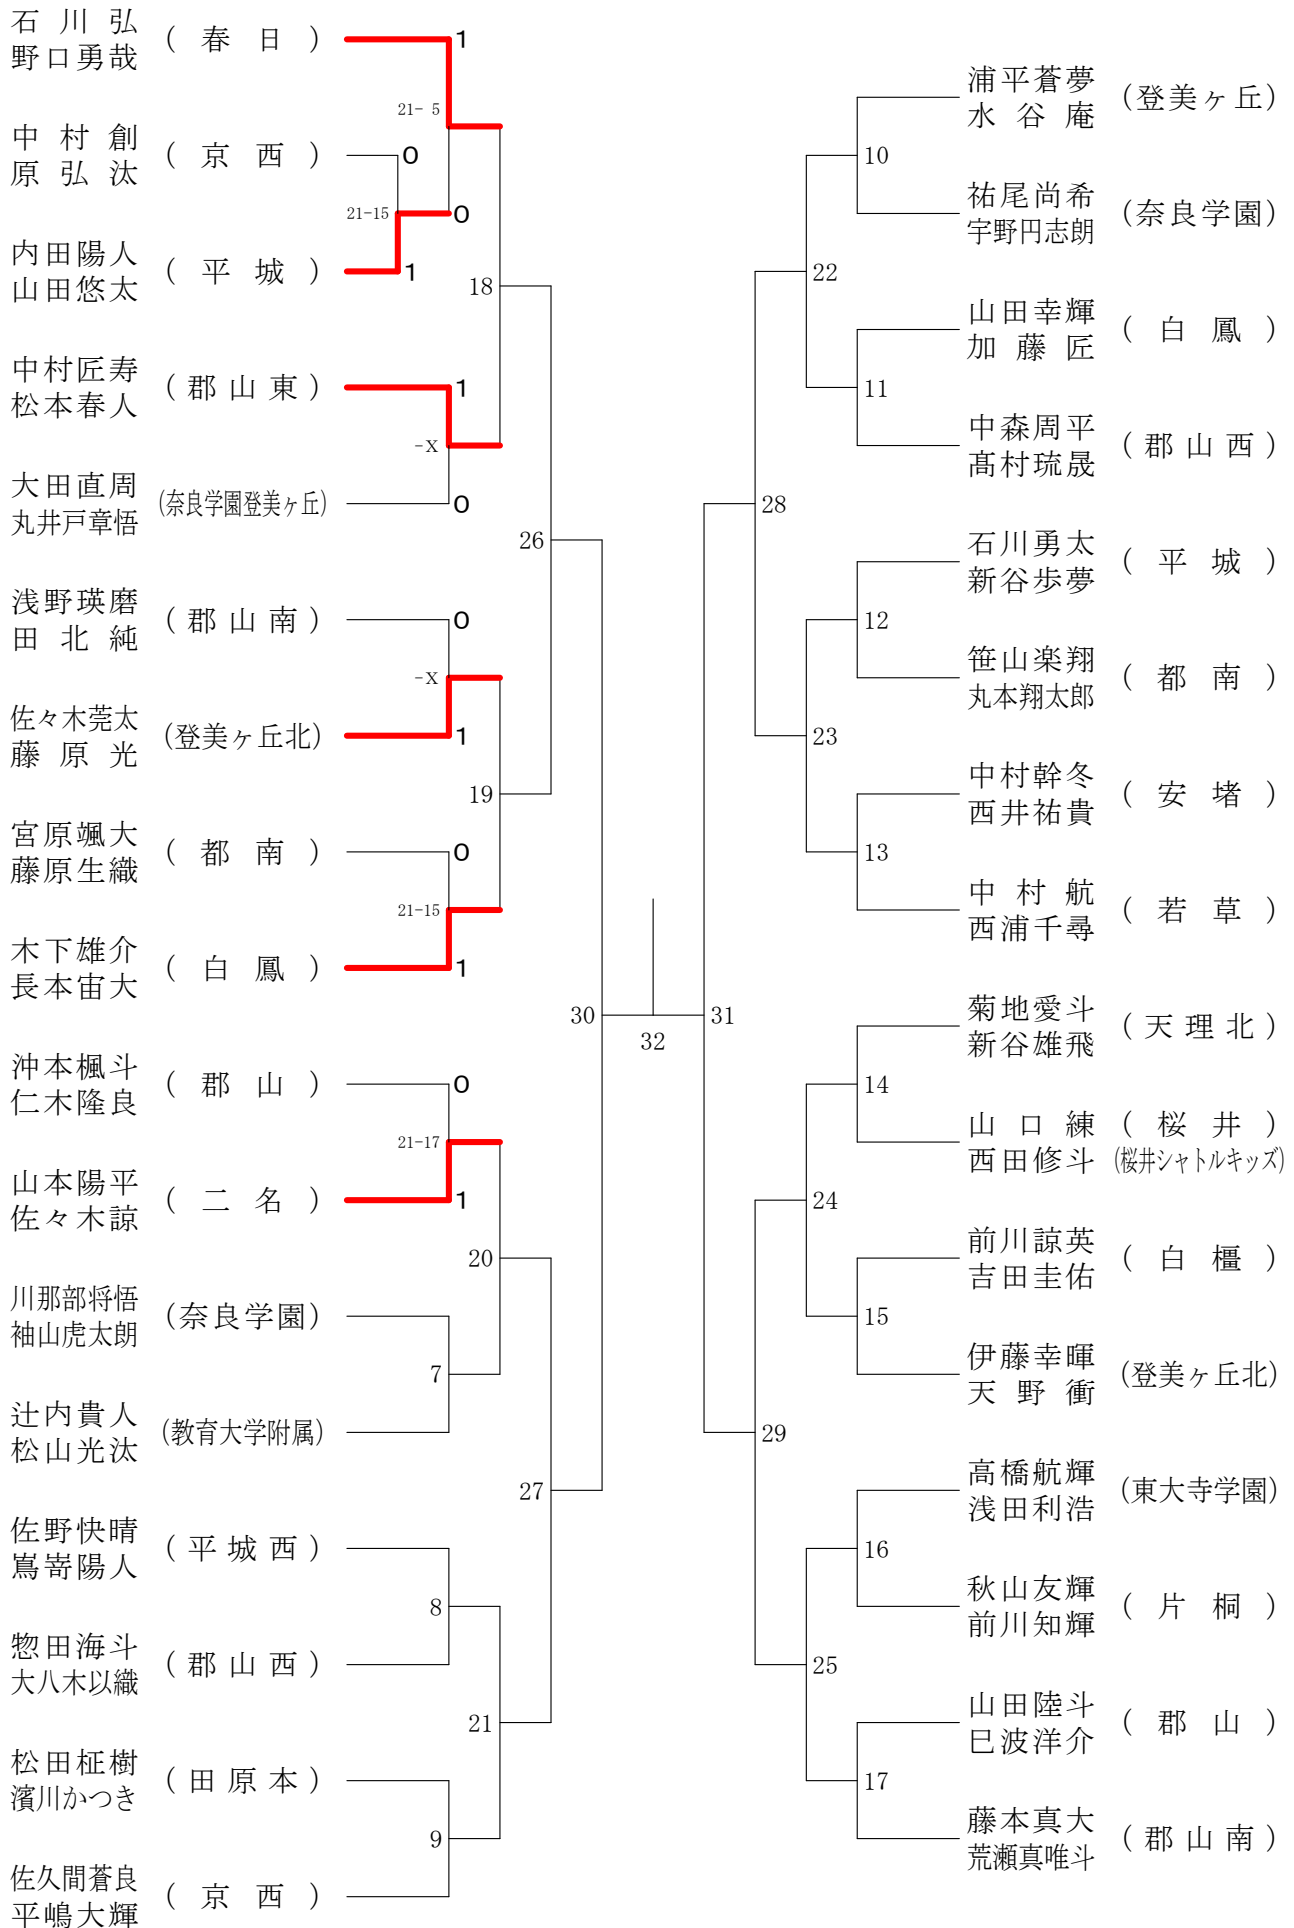

奈良県バドミントンフェスティバル大会

平成30年2月3日 - 2月10日 田原本中央体育館

男子2年ダブルスA