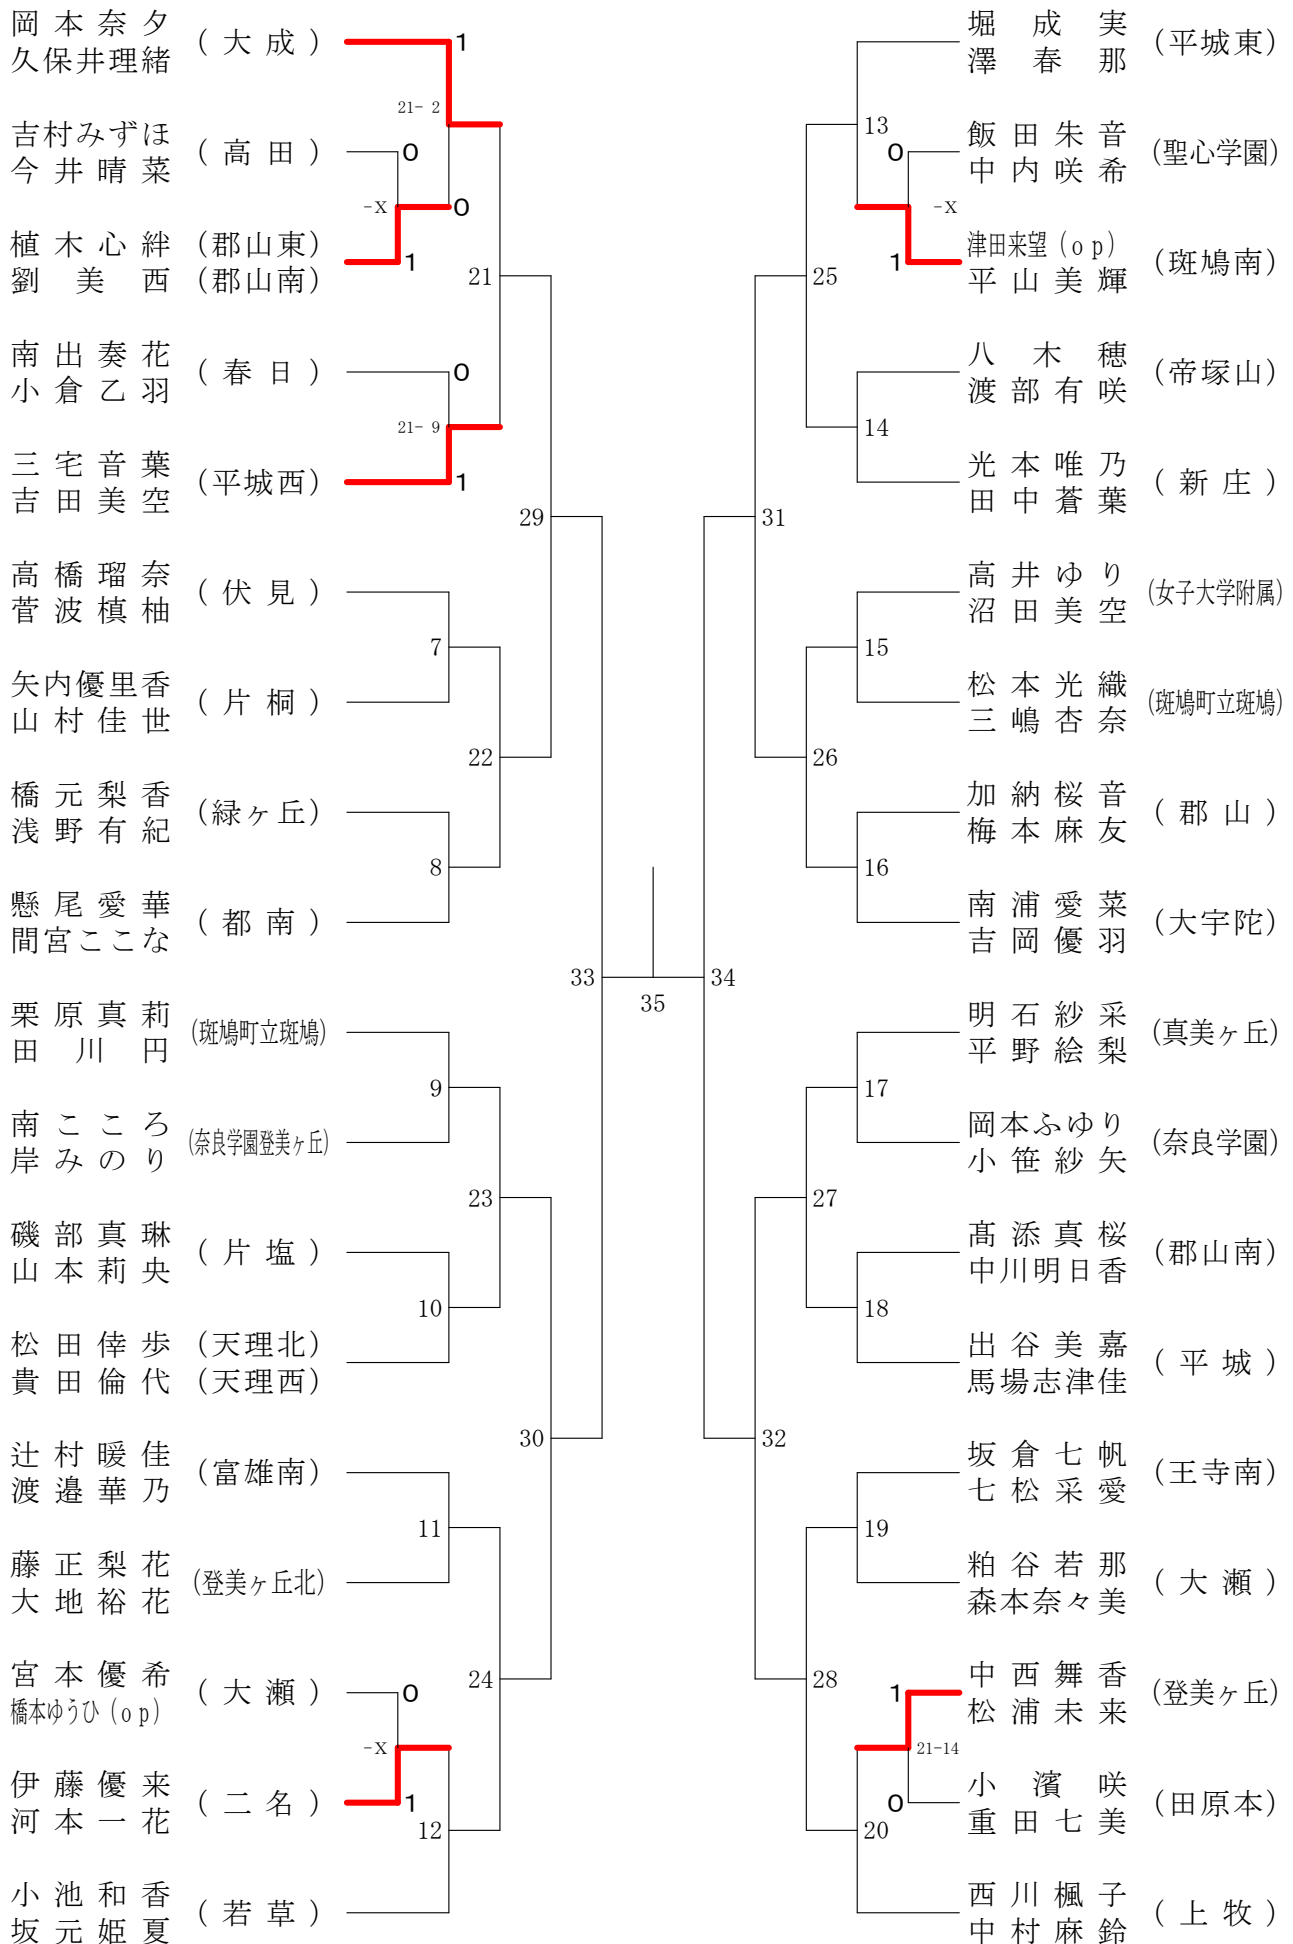

奈良県バドミントンフェスティバル大会

平成30年2月3日 - 2月10日 田原本中央体育館

女子1年ダブルスA

奈良県バドミントンフェスティバル大会

平成30年2月3日 - 2月10日 田原本中央体育館

女子1年ダブルスB

奈良県バドミントンフェスティバル大会

平成30年2月3日 - 2月10日 田原本中央体育館

女子1年ダブルスC

奈良県バドミントンフェスティバル大会

平成30年2月3日-2月10日 田原本中央体育館

女子1年ダブルスD

奈良県バドミントンフェスティバル大会

平成30年2月3日-2月10日 田原本中央体育館

女子1年ダブルスE

奈良県バドミントンフェスティバル大会

平成30年2月3日 - 2月10日

田原本中央体育館

女子1年ダブルスF

奈良県バドミントンフェスティバル大会

平成30年2月3日-2月10日

田原本中央体育館

女子2年ダブルスA

奈良県バドミントンフェスティバル大会

平成30年2月3日 - 2月10日 田原本中央体育館

女子2年ダブルスB

奈良県バドミントンフェスティバル大会

平成30年2月3日 - 2月10日 田原本中央体育館

女子2年ダブルスC

奈良県バドミントンフェスティバル大会

平成30年2月3日-2月10日 田原本中央体育館

女子2年ダブルスD