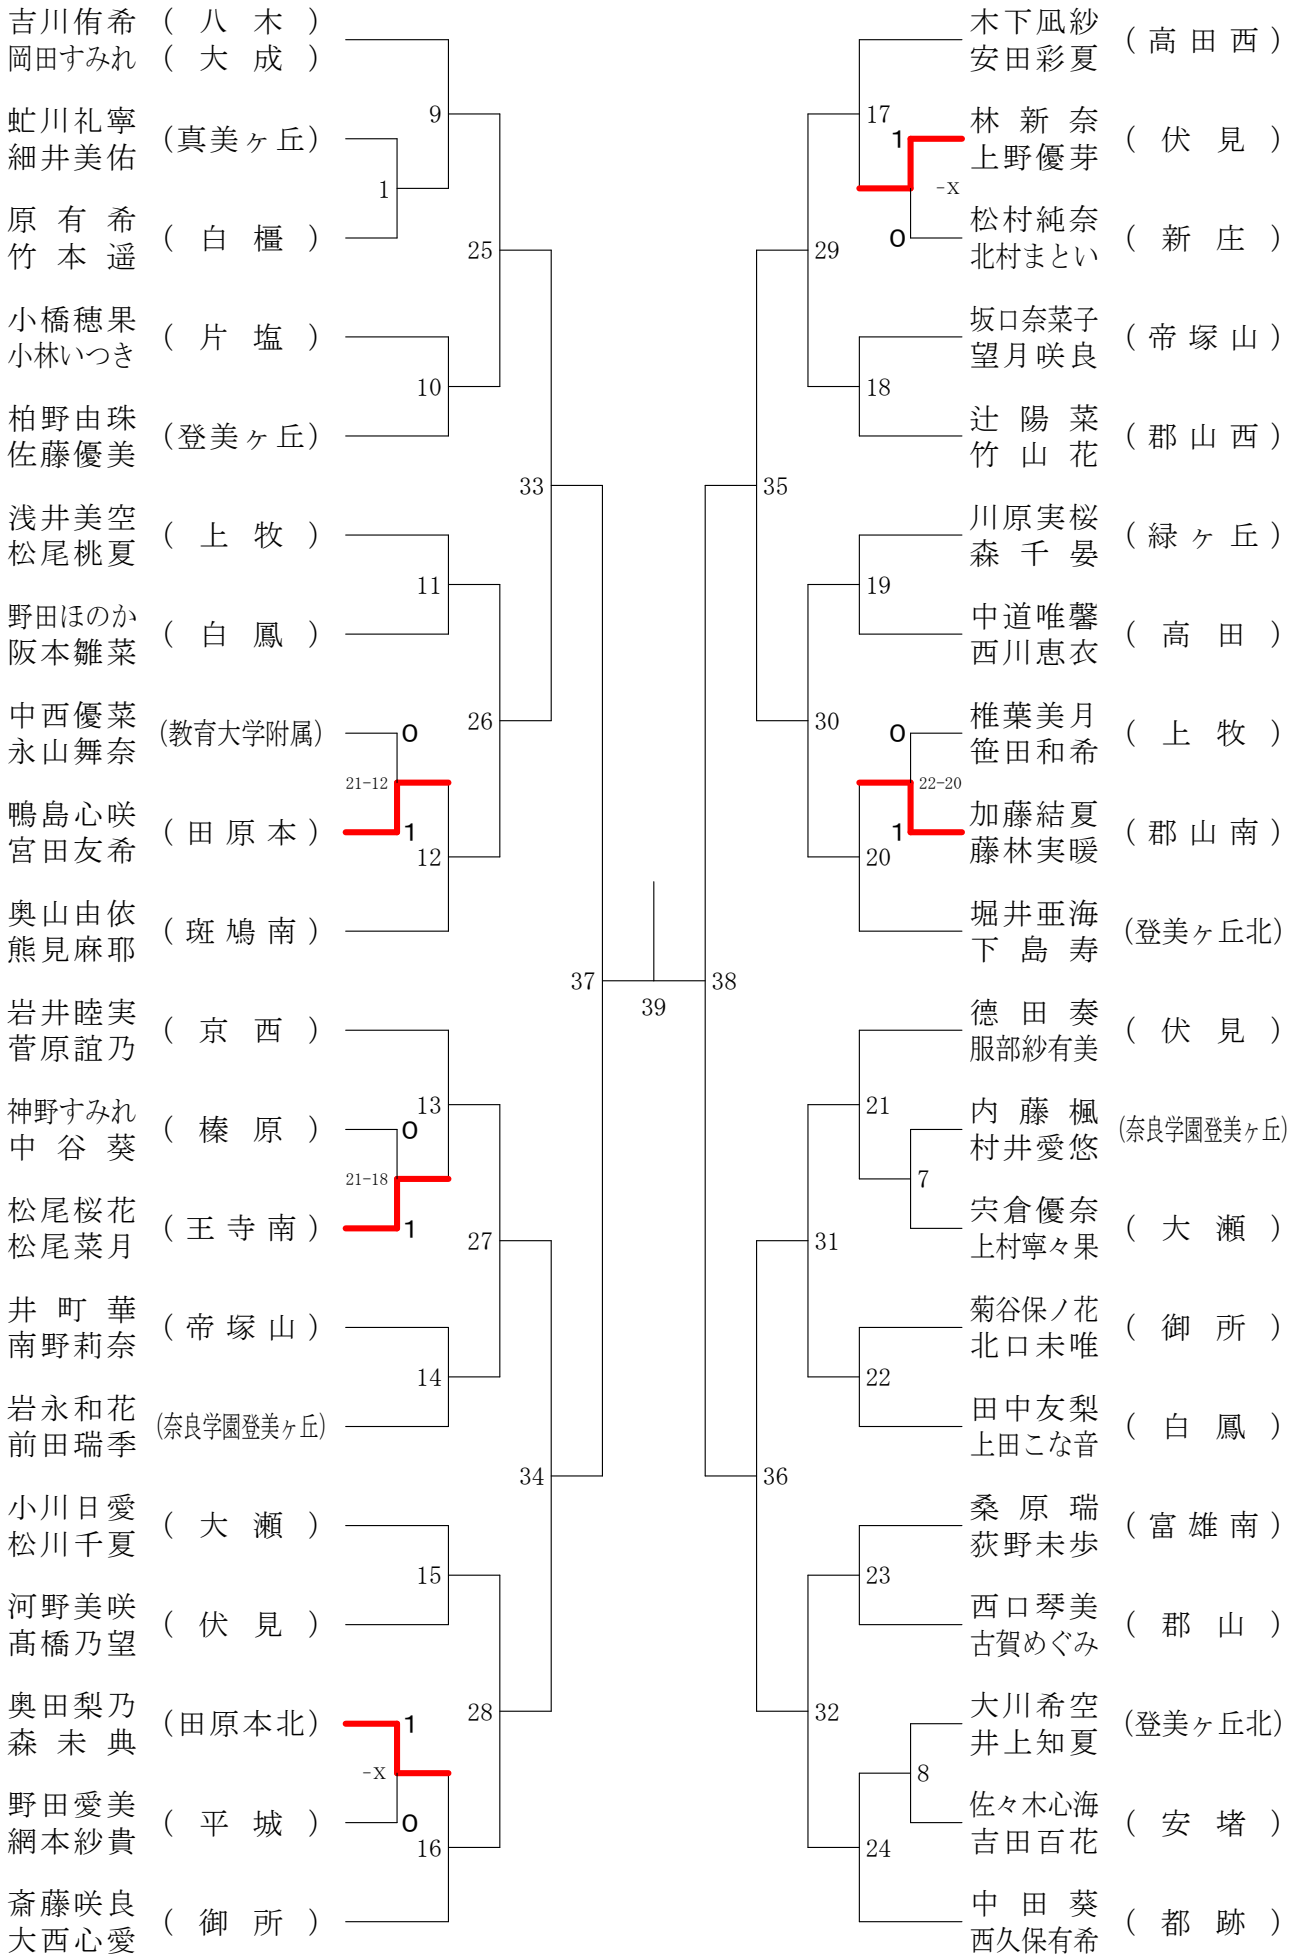

奈良県バドミントンフェスティバル大会

平成30年2月3日 - 2月10日 田原本中央体育館

女子1年ダブルスA

奈良県バドミントンフェスティバル大会

平成30年2月3日 - 2月10日 田原本中央体育館

女子1年ダブルスB

奈良県バドミントンフェスティバル大会

平成30年2月3日 - 2月10日 田原本中央体育館

女子1年ダブルスC

奈良県バドミントンフェスティバル大会

平成30年2月3日-2月10日 田原本中央体育館

女子1年ダブルスD

奈良県バドミントンフェスティバル大会

平成30年2月3日-2月10日 田原本中央体育館

女子1年ダブルスE

奈良県バドミントンフェスティバル大会

平成30年2月3日 - 2月10日

田原本中央体育館

女子1年ダブルスF

奈良県バドミントンフェスティバル大会

平成30年2月3日-2月10日

田原本中央体育館

女子2年ダブルスA

奈良県バドミントンフェスティバル大会

平成30年2月3日 - 2月10日 田原本中央体育館

女子2年ダブルスB

奈良県バドミントンフェスティバル大会

平成30年2月3日 - 2月10日 田原本中央体育館

女子2年ダブルスC

奈良県バドミントンフェスティバル大会

平成30年2月3日-2月10日 田原本中央体育館

女子2年ダブルスD