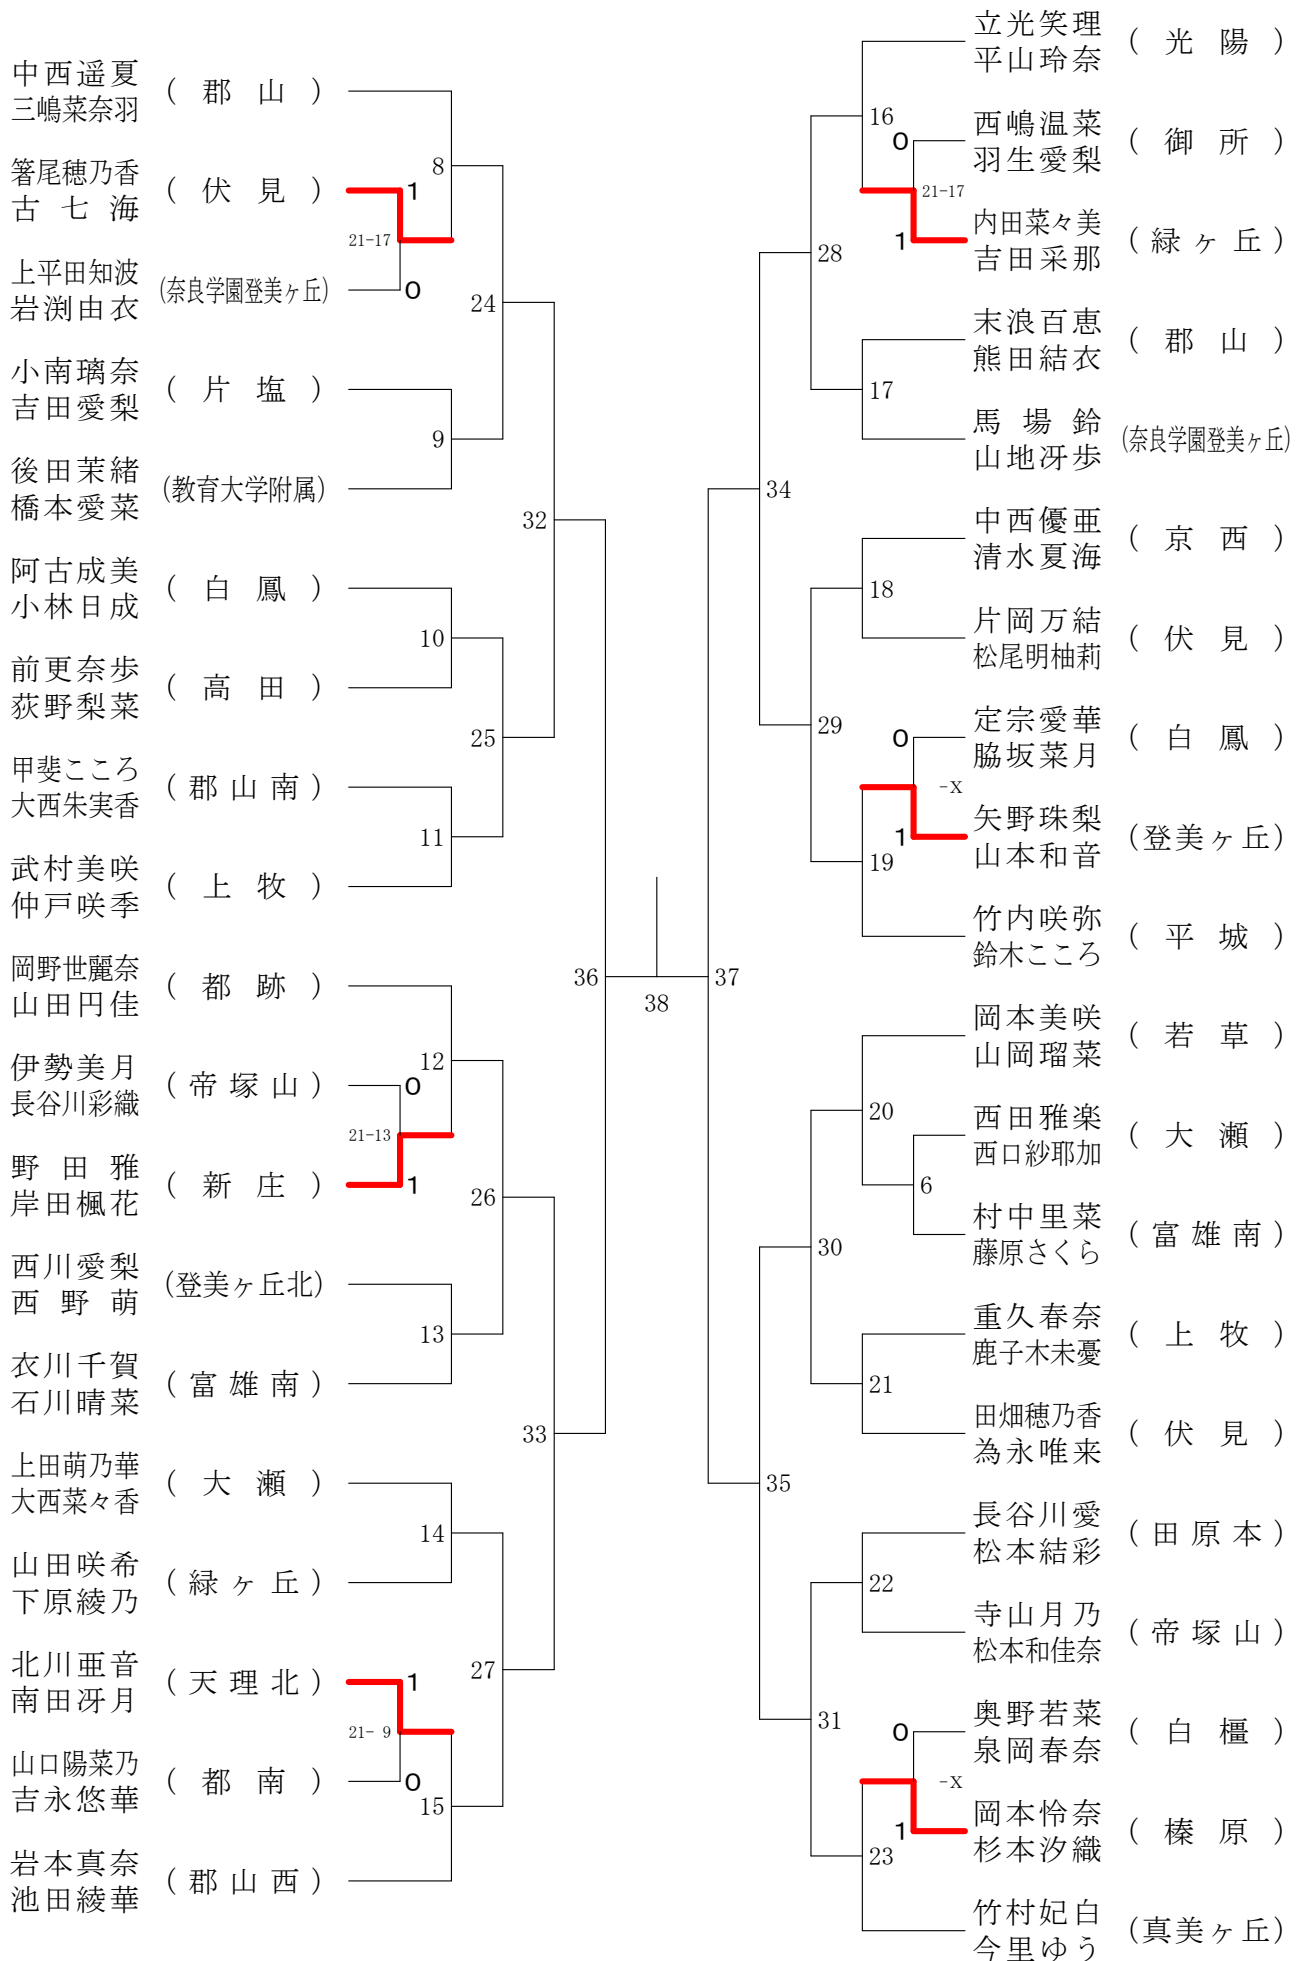

奈良県バドミントンフェスティバル大会

平成30年2月3日 - 2月10日 田原本中央体育館

女子1年ダブルスA

奈良県バドミントンフェスティバル大会

平成30年2月3日 - 2月10日 田原本中央体育館

女子1年ダブルスB

奈良県バドミントンフェスティバル大会

平成30年2月3日 - 2月10日 田原本中央体育館

女子1年ダブルスC

奈良県バドミントンフェスティバル大会

平成30年2月3日-2月10日 田原本中央体育館

女子1年ダブルスD

奈良県バドミントンフェスティバル大会

平成30年2月3日-2月10日 田原本中央体育館

女子1年ダブルスE

奈良県バドミントンフェスティバル大会

平成30年2月3日 - 2月10日

田原本中央体育館

女子1年ダブルスF

奈良県バドミントンフェスティバル大会

平成30年2月3日-2月10日

田原本中央体育館

女子2年ダブルスA

奈良県バドミントンフェスティバル大会

平成30年2月3日 - 2月10日 田原本中央体育館

女子2年ダブルスB

奈良県バドミントンフェスティバル大会

平成30年2月3日 - 2月10日 田原本中央体育館

女子2年ダブルスC

奈良県バドミントンフェスティバル大会

平成30年2月3日-2月10日 田原本中央体育館

女子2年ダブルスD