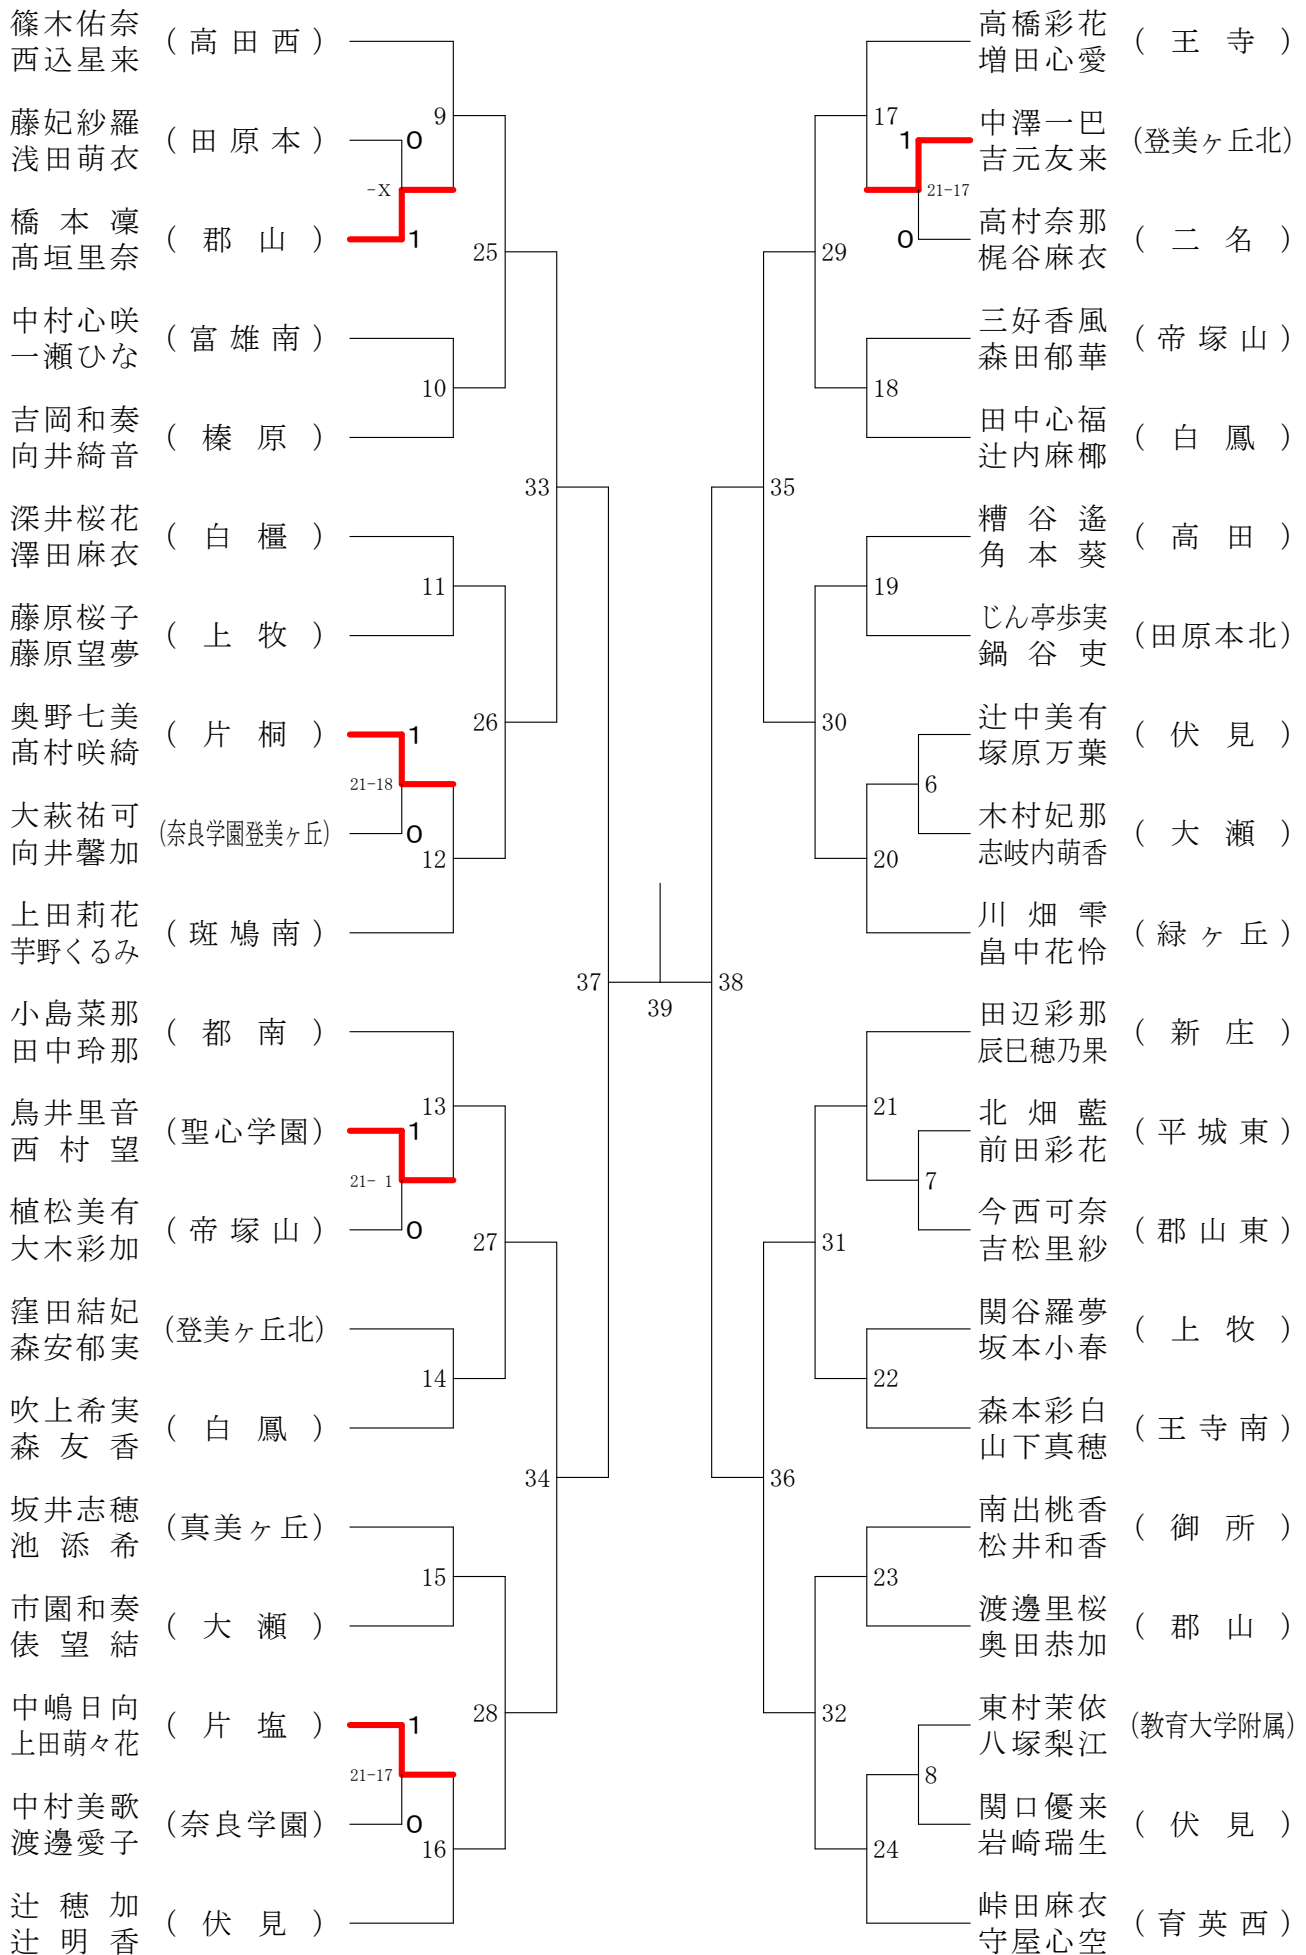

奈良県バドミントンフェスティバル大会

平成30年2月3日 - 2月10日 田原本中央体育館

女子1年ダブルスA

奈良県バドミントンフェスティバル大会

平成30年2月3日 - 2月10日 田原本中央体育館

女子1年ダブルスB

奈良県バドミントンフェスティバル大会

平成30年2月3日 - 2月10日 田原本中央体育館

女子1年ダブルスC

奈良県バドミントンフェスティバル大会

平成30年2月3日-2月10日 田原本中央体育館

女子1年ダブルスD

奈良県バドミントンフェスティバル大会

平成30年2月3日-2月10日 田原本中央体育館

女子1年ダブルスE

奈良県バドミントンフェスティバル大会

平成30年2月3日 - 2月10日

田原本中央体育館

女子1年ダブルスF

奈良県バドミントンフェスティバル大会

平成30年2月3日-2月10日

田原本中央体育館

女子2年ダブルスA

奈良県バドミントンフェスティバル大会

平成30年2月3日 - 2月10日 田原本中央体育館

女子2年ダブルスB

奈良県バドミントンフェスティバル大会

平成30年2月3日 - 2月10日 田原本中央体育館

女子2年ダブルスC

奈良県バドミントンフェスティバル大会

平成30年2月3日-2月10日 田原本中央体育館

女子2年ダブルスD