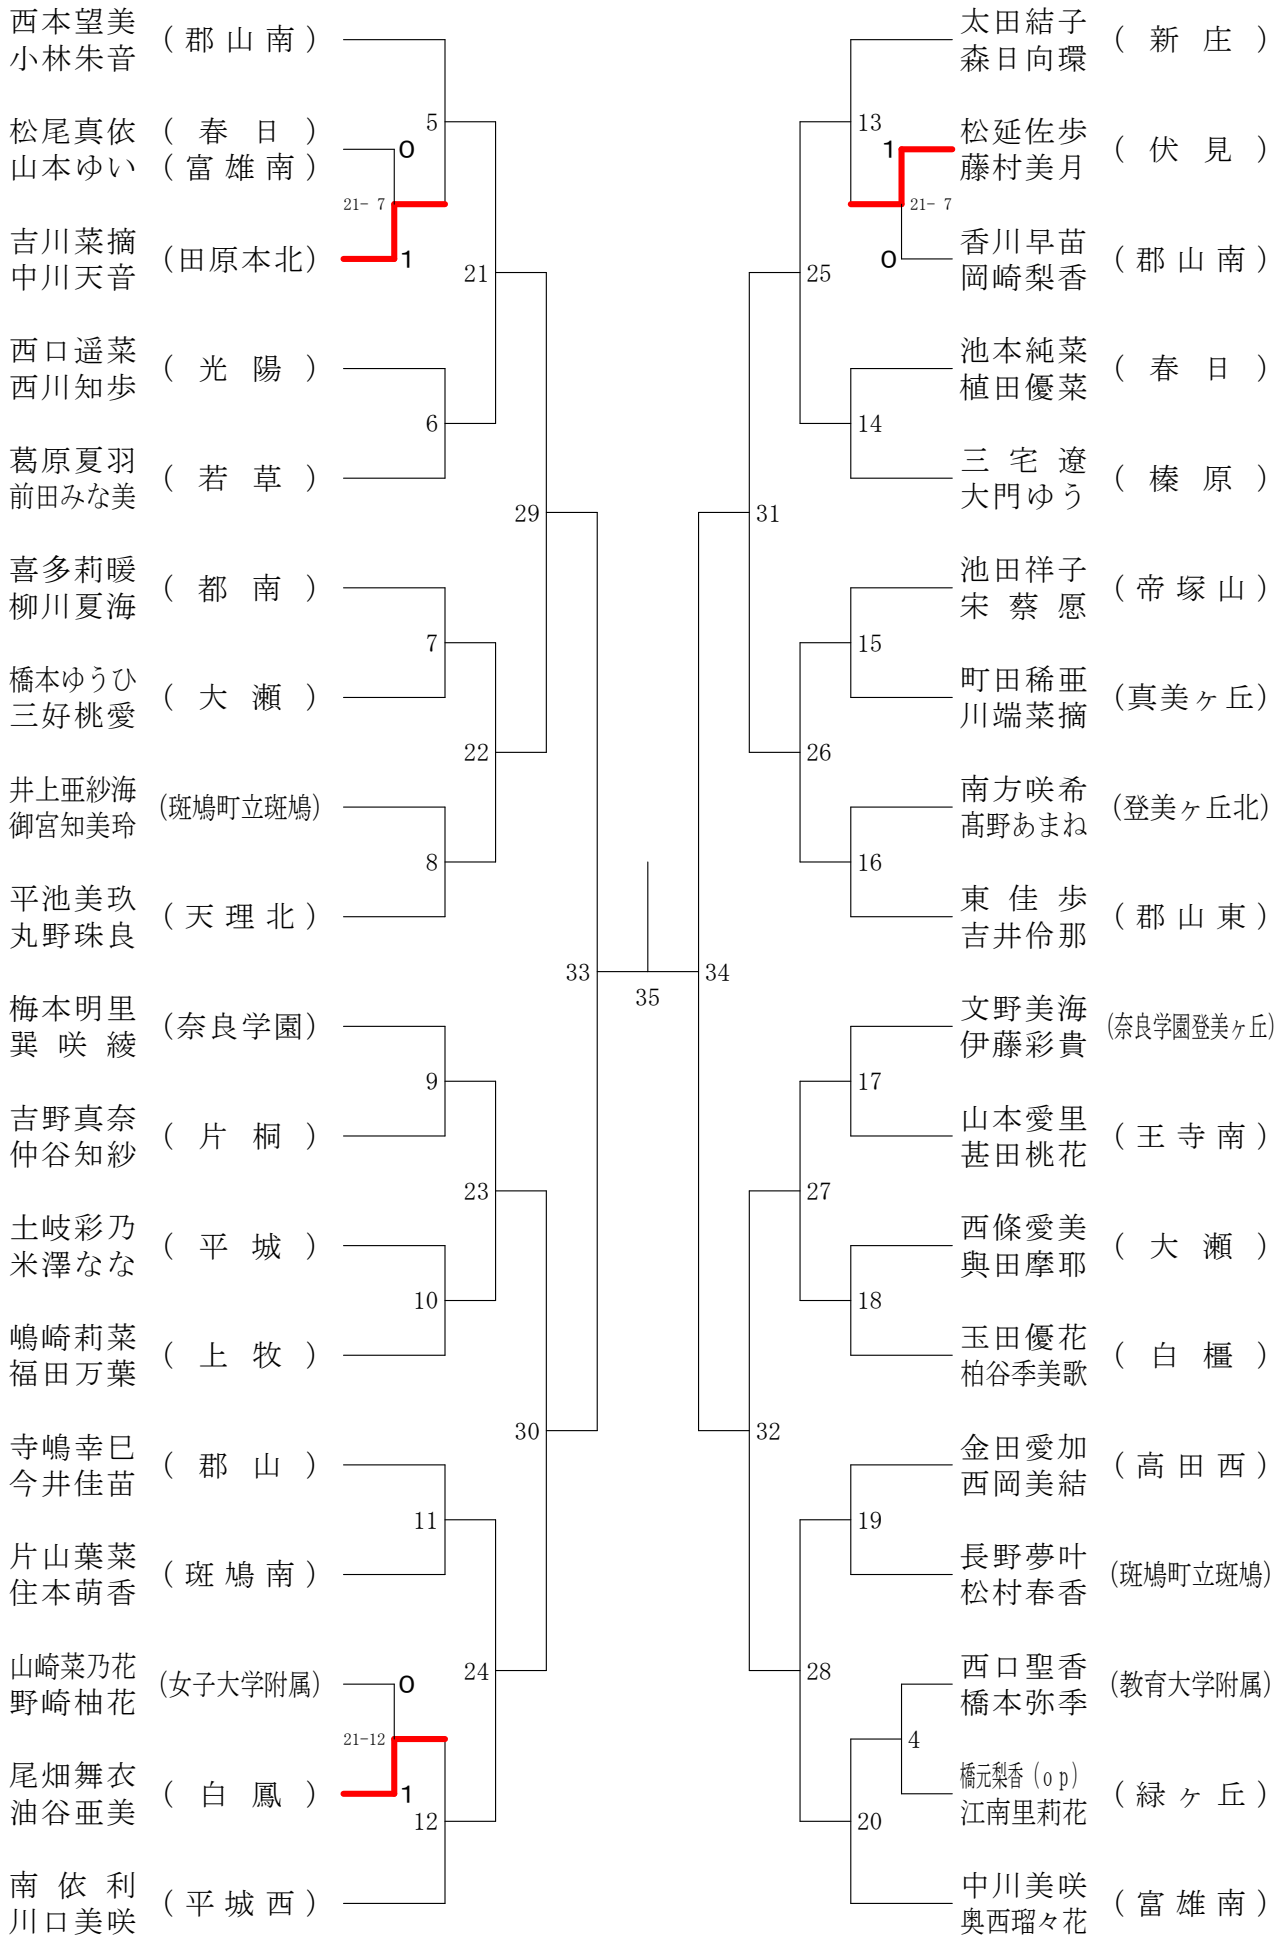

奈良県バドミントンフェスティバル大会

平成30年2月3日 - 2月10日 田原本中央体育館

女子1年ダブルスA

奈良県バドミントンフェスティバル大会

平成30年2月3日 - 2月10日 田原本中央体育館

女子1年ダブルスB

奈良県バドミントンフェスティバル大会

平成30年2月3日 - 2月10日 田原本中央体育館

女子1年ダブルスC

奈良県バドミントンフェスティバル大会

平成30年2月3日-2月10日 田原本中央体育館

女子1年ダブルスD

奈良県バドミントンフェスティバル大会

平成30年2月3日-2月10日 田原本中央体育館

女子1年ダブルスE

奈良県バドミントンフェスティバル大会

平成30年2月3日 - 2月10日

田原本中央体育館

女子1年ダブルスF

奈良県バドミントンフェスティバル大会

平成30年2月3日-2月10日

田原本中央体育館

女子2年ダブルスA

奈良県バドミントンフェスティバル大会

平成30年2月3日 - 2月10日 田原本中央体育館

女子2年ダブルスB

奈良県バドミントンフェスティバル大会

平成30年2月3日 - 2月10日 田原本中央体育館

女子2年ダブルスC

奈良県バドミントンフェスティバル大会

平成30年2月3日-2月10日 田原本中央体育館

女子2年ダブルスD