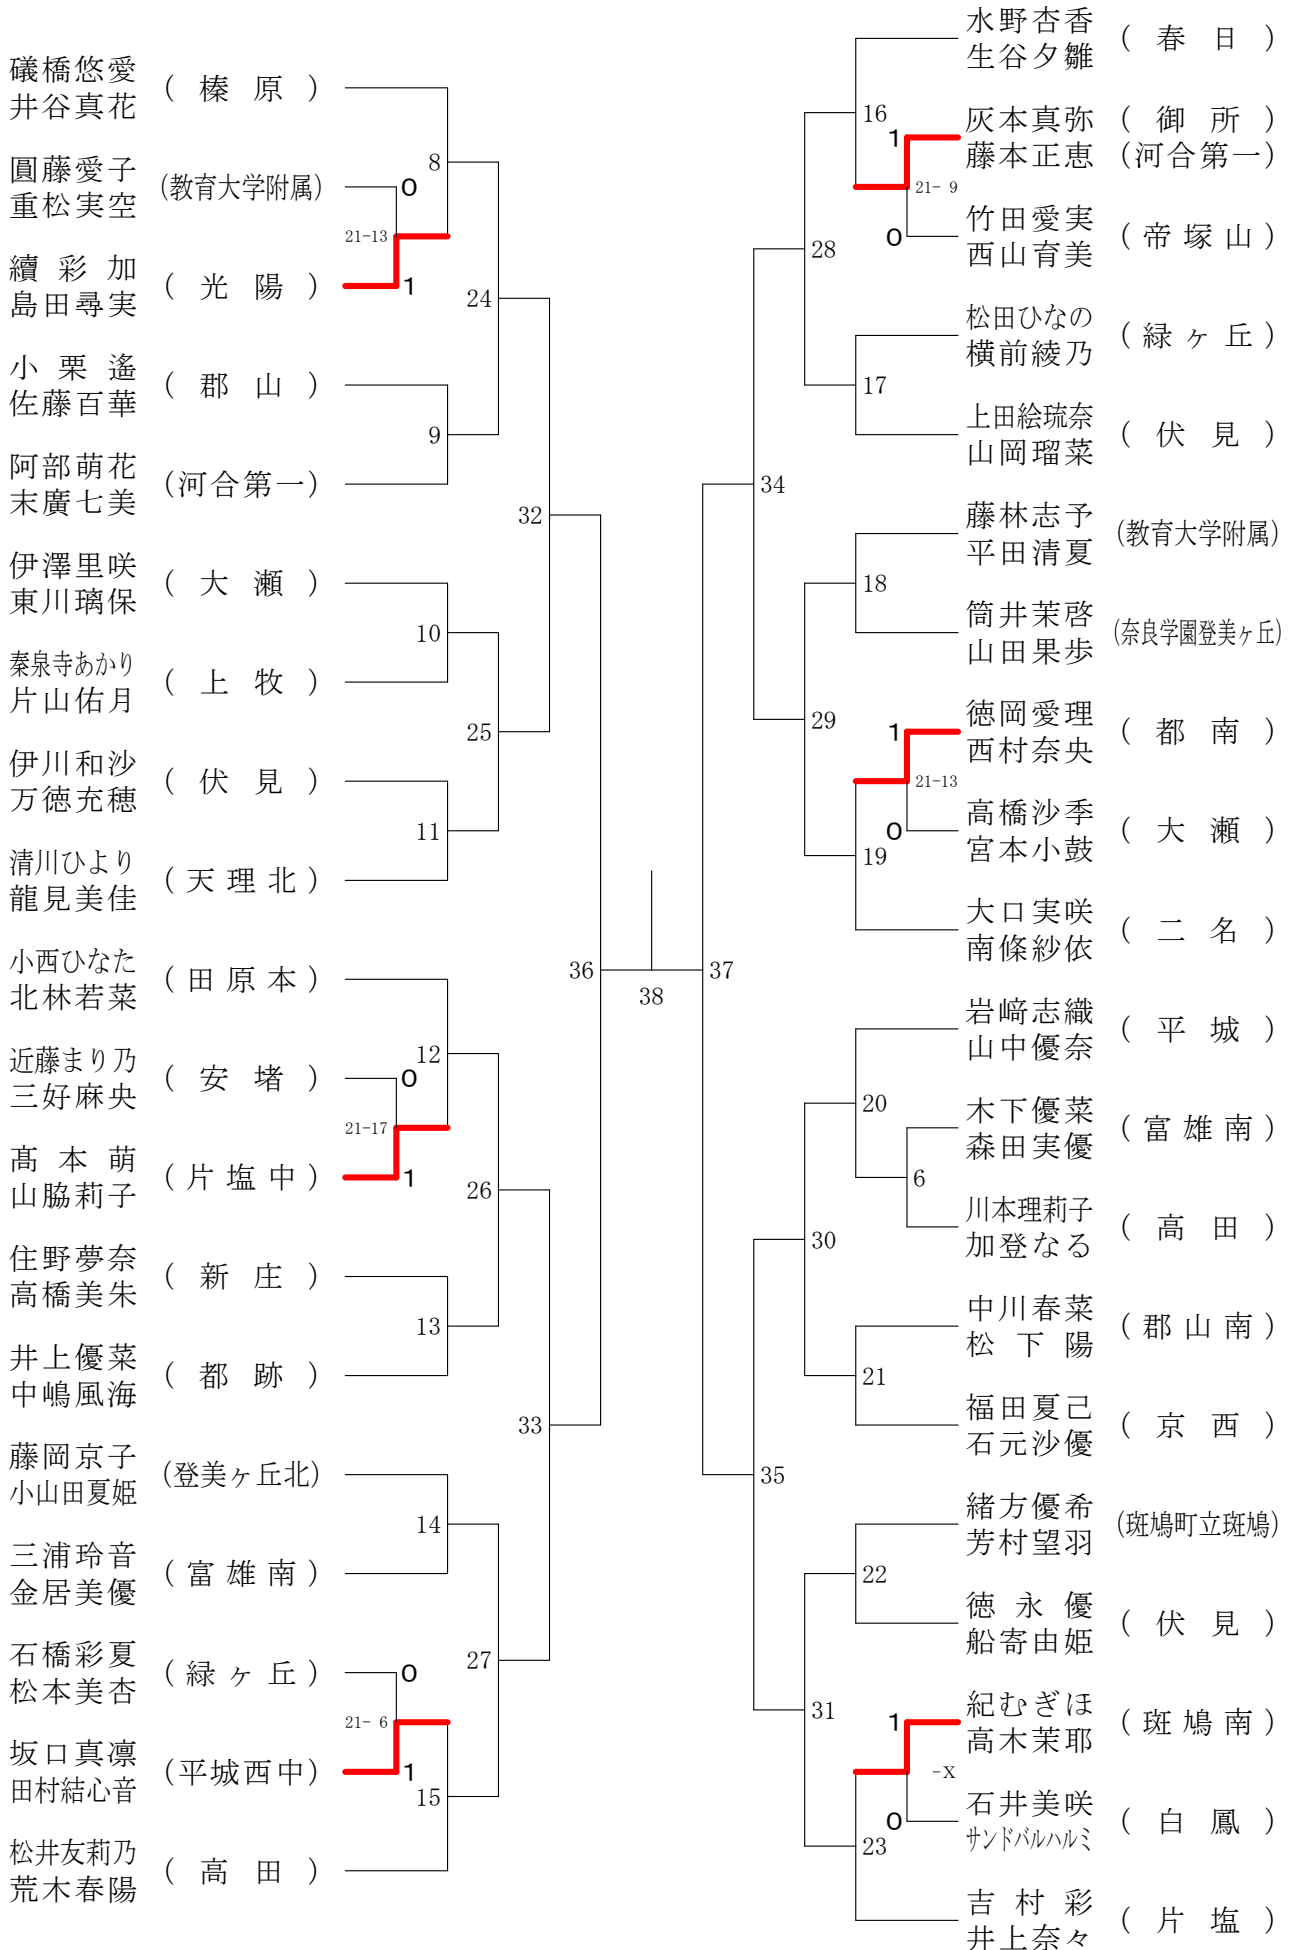

奈良県バドミントンフェスティバル大会

平成30年2月3日 - 2月10日 田原本中央体育館

女子1年ダブルスA

奈良県バドミントンフェスティバル大会

平成30年2月3日 - 2月10日 田原本中央体育館

女子1年ダブルスB

奈良県バドミントンフェスティバル大会

平成30年2月3日 - 2月10日 田原本中央体育館

女子1年ダブルスC

奈良県バドミントンフェスティバル大会

平成30年2月3日-2月10日 田原本中央体育館

女子1年ダブルスD

奈良県バドミントンフェスティバル大会

平成30年2月3日-2月10日 田原本中央体育館

女子1年ダブルスE

奈良県バドミントンフェスティバル大会

平成30年2月3日 - 2月10日

田原本中央体育館

女子1年ダブルスF

奈良県バドミントンフェスティバル大会

平成30年2月3日-2月10日

田原本中央体育館

女子2年ダブルスA

奈良県バドミントンフェスティバル大会

平成30年2月3日 - 2月10日 田原本中央体育館

女子2年ダブルスB

奈良県バドミントンフェスティバル大会

平成30年2月3日 - 2月10日 田原本中央体育館

女子2年ダブルスC

奈良県バドミントンフェスティバル大会

平成30年2月3日-2月10日 田原本中央体育館

女子2年ダブルスD