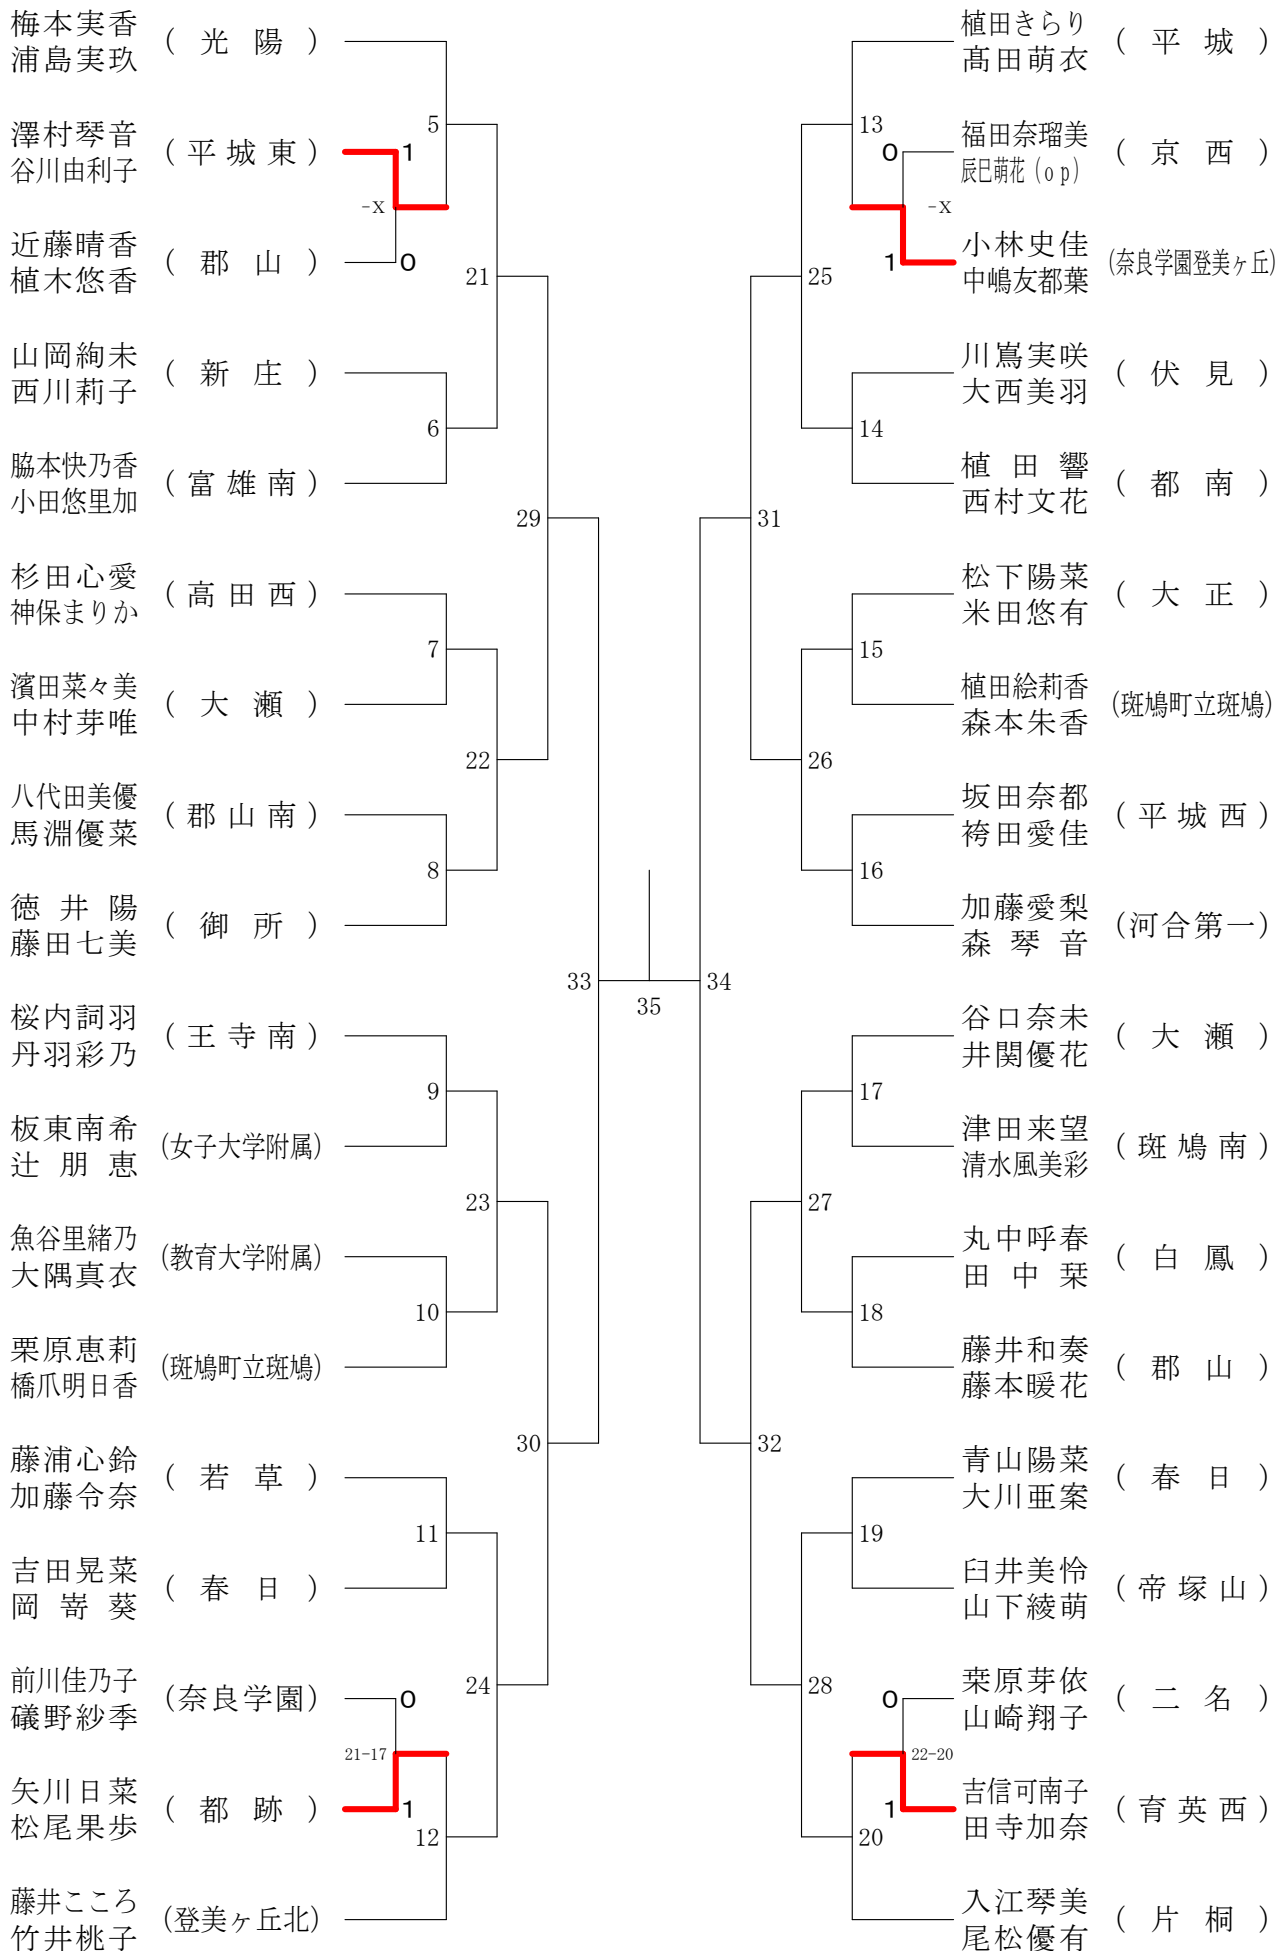

奈良県バドミントンフェスティバル大会

平成30年2月3日 - 2月10日 田原本中央体育館

女子1年ダブルスA

奈良県バドミントンフェスティバル大会

平成30年2月3日 - 2月10日 田原本中央体育館

女子1年ダブルスB

奈良県バドミントンフェスティバル大会

平成30年2月3日 - 2月10日 田原本中央体育館

女子1年ダブルスC

奈良県バドミントンフェスティバル大会

平成30年2月3日-2月10日 田原本中央体育館

女子1年ダブルスD

奈良県バドミントンフェスティバル大会

平成30年2月3日-2月10日 田原本中央体育館

女子1年ダブルスE

奈良県バドミントンフェスティバル大会

平成30年2月3日 - 2月10日

田原本中央体育館

女子1年ダブルスF

奈良県バドミントンフェスティバル大会

平成30年2月3日-2月10日

田原本中央体育館

女子2年ダブルスA

奈良県バドミントンフェスティバル大会

平成30年2月3日 - 2月10日 田原本中央体育館

女子2年ダブルスB

奈良県バドミントンフェスティバル大会

平成30年2月3日 - 2月10日 田原本中央体育館

女子2年ダブルスC

奈良県バドミントンフェスティバル大会

平成30年2月3日-2月10日 田原本中央体育館

女子2年ダブルスD