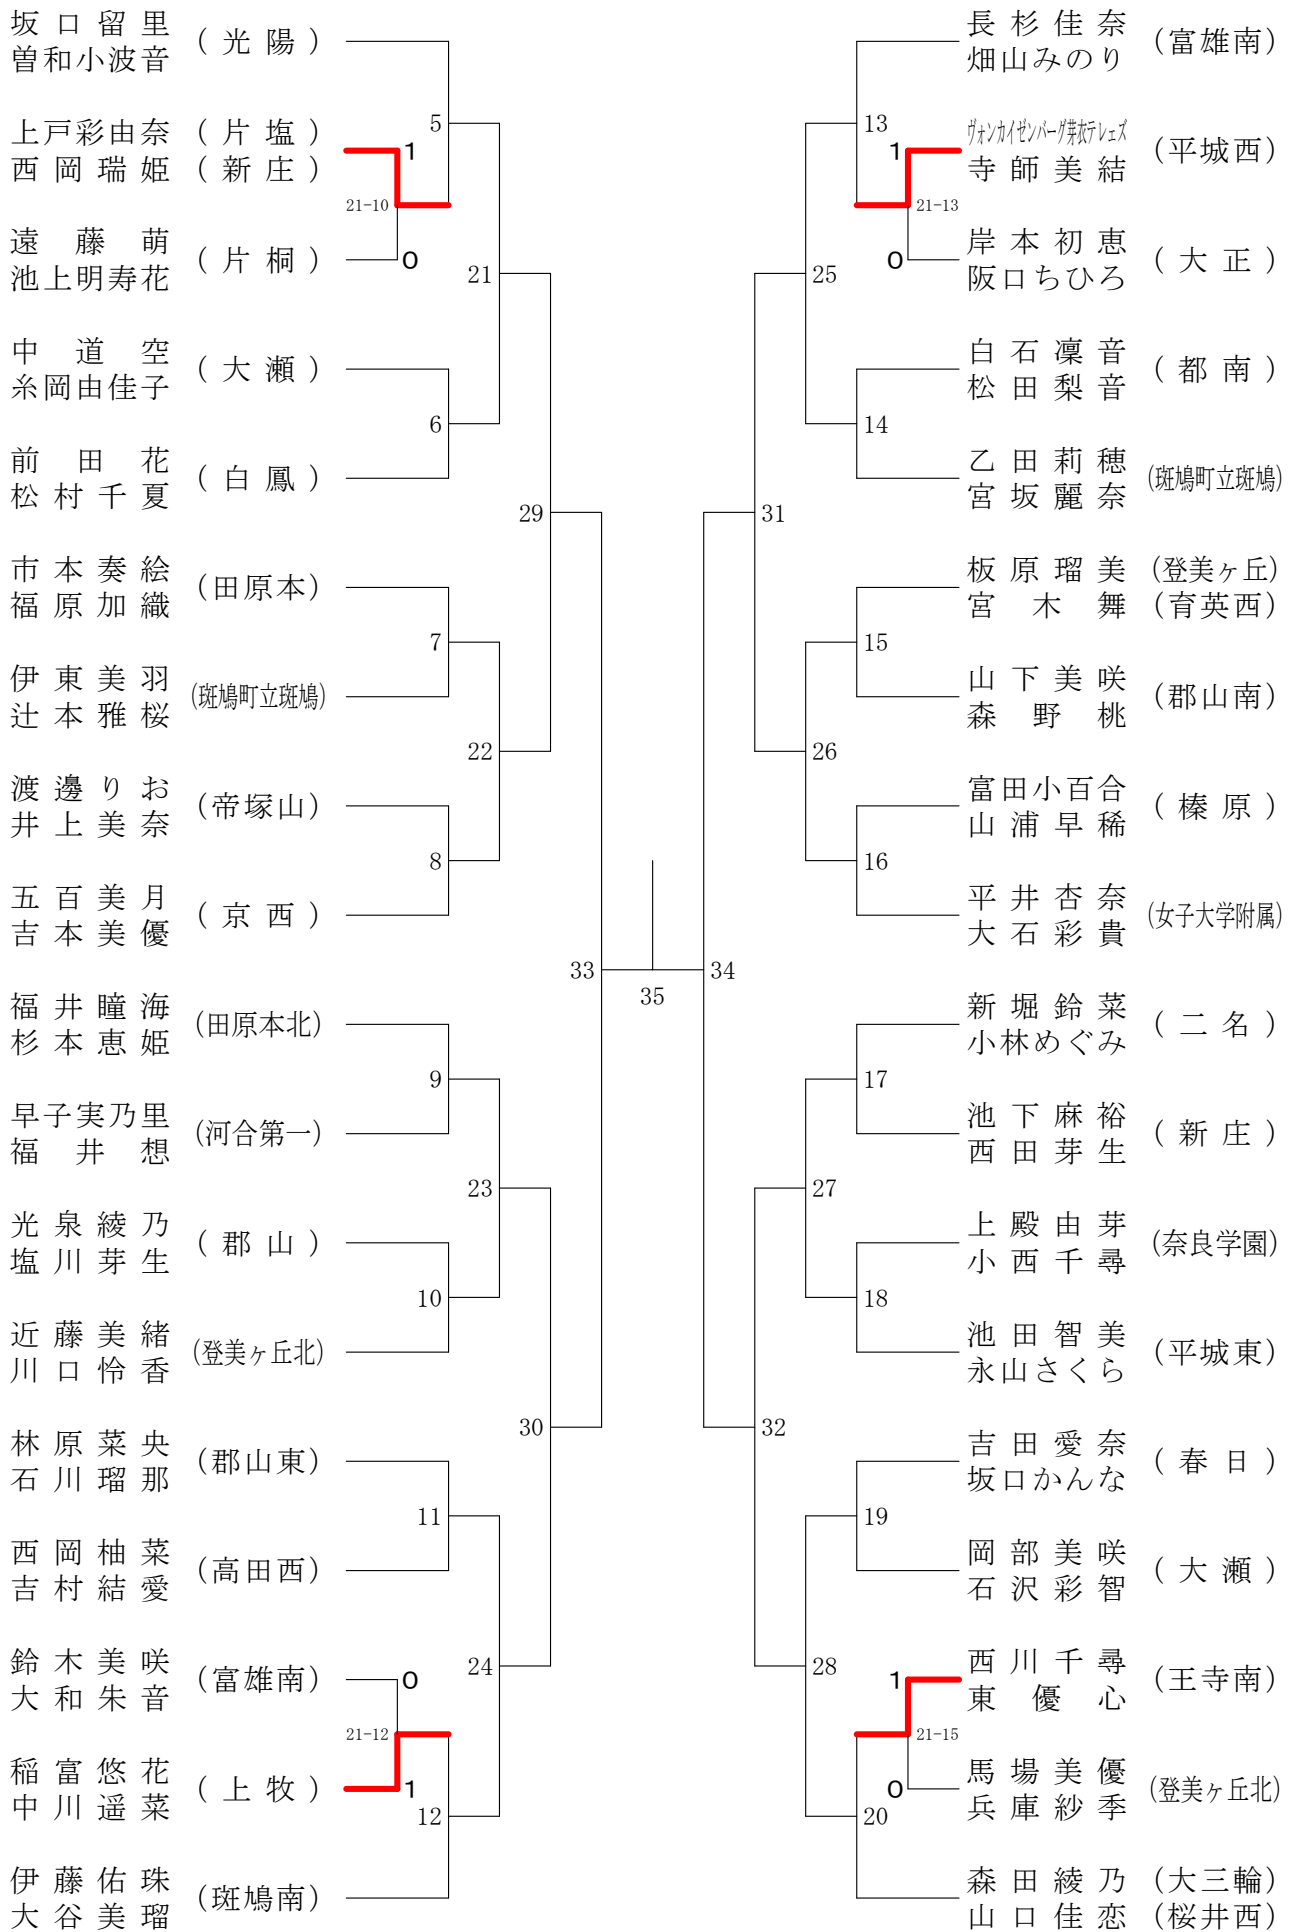

奈良県バドミントンフェスティバル大会

平成30年2月3日 - 2月10日 田原本中央体育館

女子1年ダブルスA

奈良県バドミントンフェスティバル大会

平成30年2月3日 - 2月10日 田原本中央体育館

女子1年ダブルスB

奈良県バドミントンフェスティバル大会

平成30年2月3日 - 2月10日 田原本中央体育館

女子1年ダブルスC

奈良県バドミントンフェスティバル大会

平成30年2月3日-2月10日 田原本中央体育館

女子1年ダブルスD

奈良県バドミントンフェスティバル大会

平成30年2月3日-2月10日 田原本中央体育館

女子1年ダブルスE

奈良県バドミントンフェスティバル大会

平成30年2月3日 - 2月10日

田原本中央体育館

女子1年ダブルスF

奈良県バドミントンフェスティバル大会

平成30年2月3日-2月10日

田原本中央体育館

女子2年ダブルスA

奈良県バドミントンフェスティバル大会

平成30年2月3日 - 2月10日 田原本中央体育館

女子2年ダブルスB

奈良県バドミントンフェスティバル大会

平成30年2月3日 - 2月10日 田原本中央体育館

女子2年ダブルスC

奈良県バドミントンフェスティバル大会

平成30年2月3日-2月10日 田原本中央体育館

女子2年ダブルスD