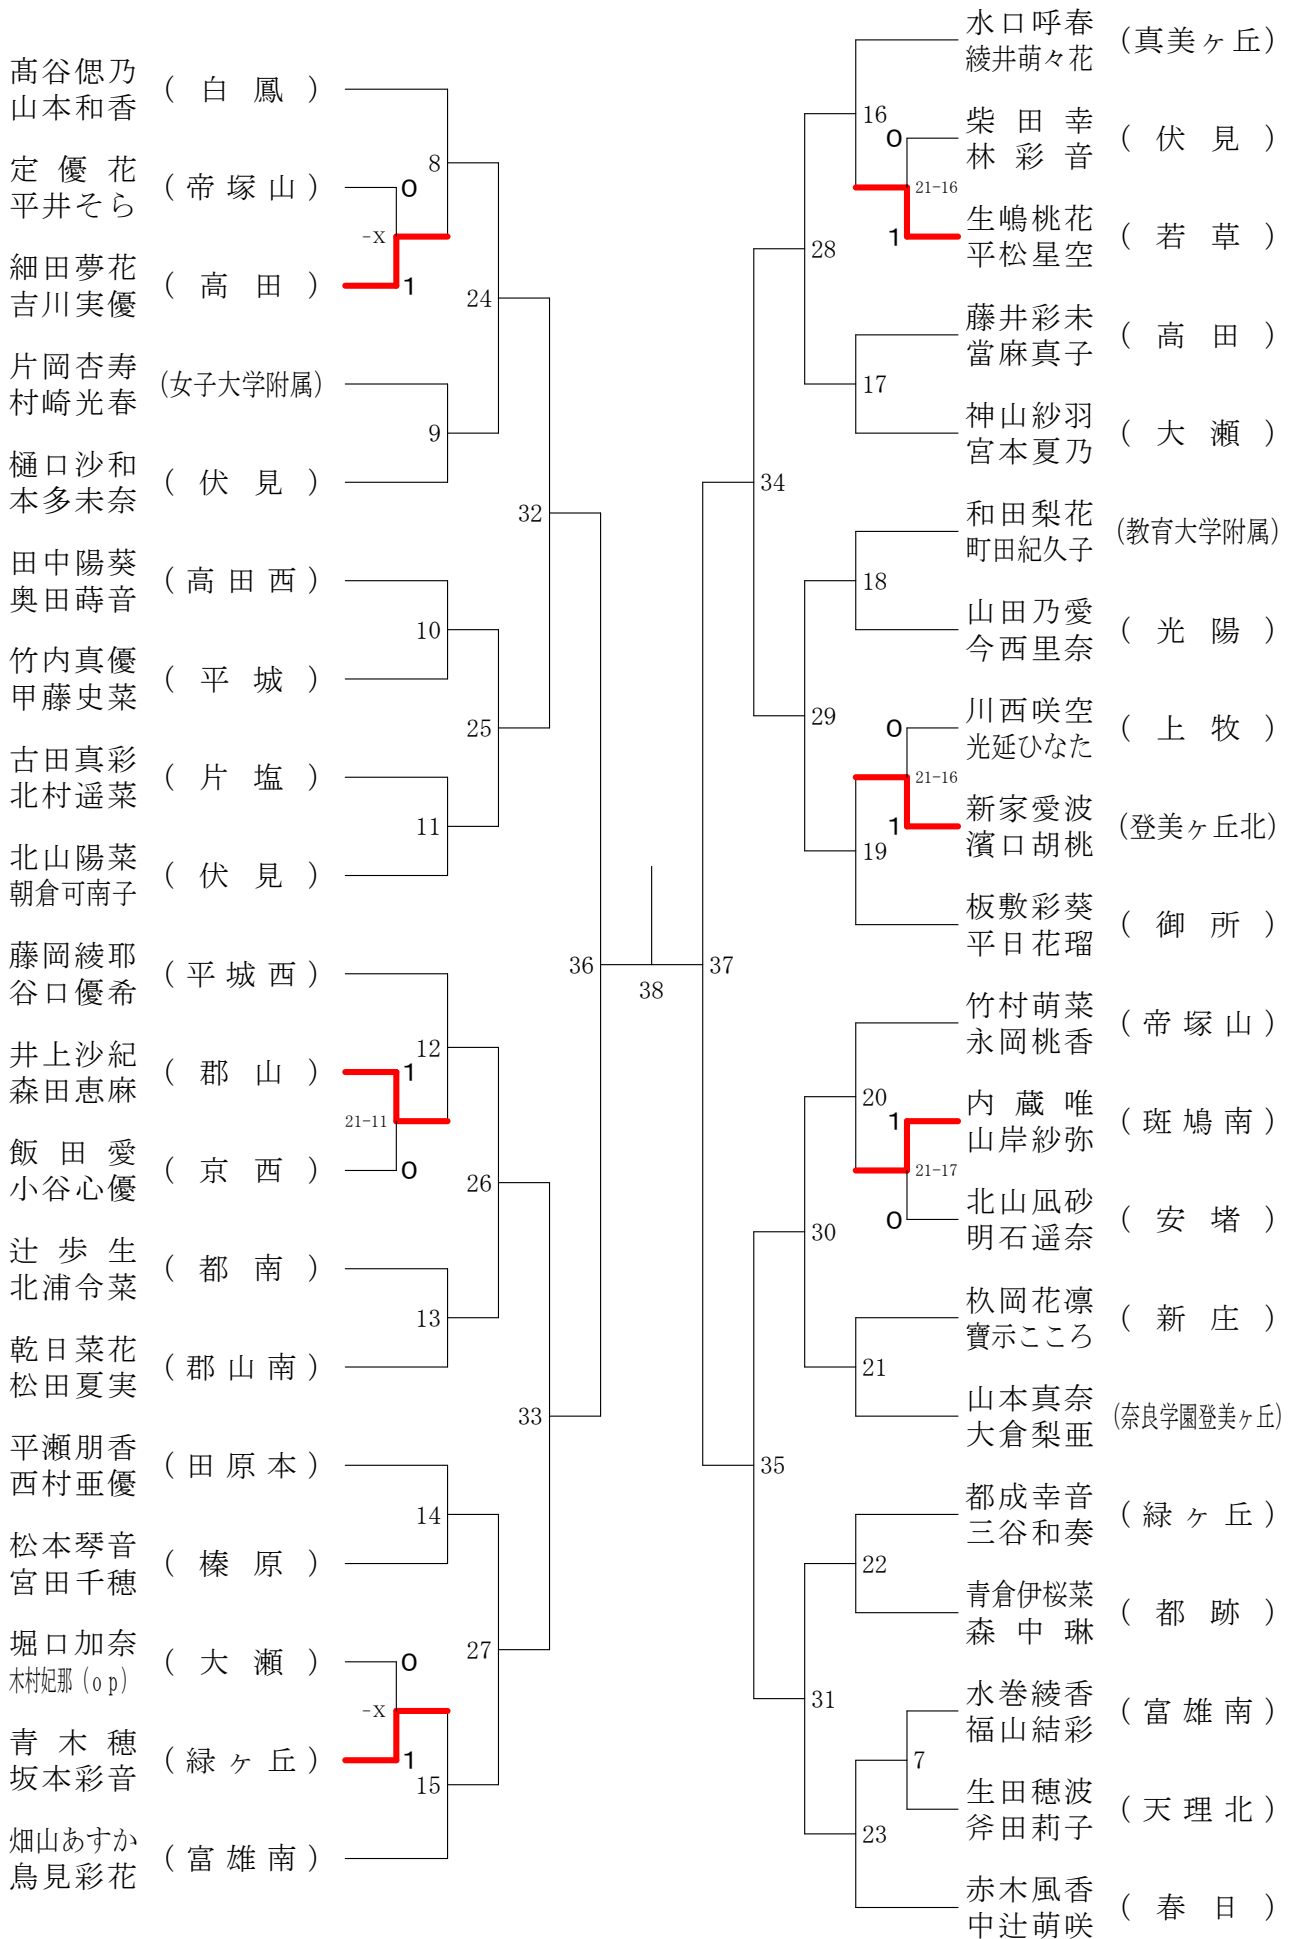

奈良県バドミントンフェスティバル大会

平成30年2月3日 - 2月10日 田原本中央体育館

女子1年ダブルスA

奈良県バドミントンフェスティバル大会

平成30年2月3日 - 2月10日 田原本中央体育館

女子1年ダブルスB

奈良県バドミントンフェスティバル大会

平成30年2月3日 - 2月10日 田原本中央体育館

女子1年ダブルスC

奈良県バドミントンフェスティバル大会

平成30年2月3日-2月10日 田原本中央体育館

女子1年ダブルスD

奈良県バドミントンフェスティバル大会

平成30年2月3日-2月10日 田原本中央体育館

女子1年ダブルスE

奈良県バドミントンフェスティバル大会

平成30年2月3日 - 2月10日

田原本中央体育館

女子1年ダブルスF

奈良県バドミントンフェスティバル大会

平成30年2月3日-2月10日

田原本中央体育館

女子2年ダブルスA

奈良県バドミントンフェスティバル大会

平成30年2月3日 - 2月10日 田原本中央体育館

女子2年ダブルスB

奈良県バドミントンフェスティバル大会

平成30年2月3日 - 2月10日 田原本中央体育館

女子2年ダブルスC

奈良県バドミントンフェスティバル大会

平成30年2月3日-2月10日 田原本中央体育館

女子2年ダブルスD