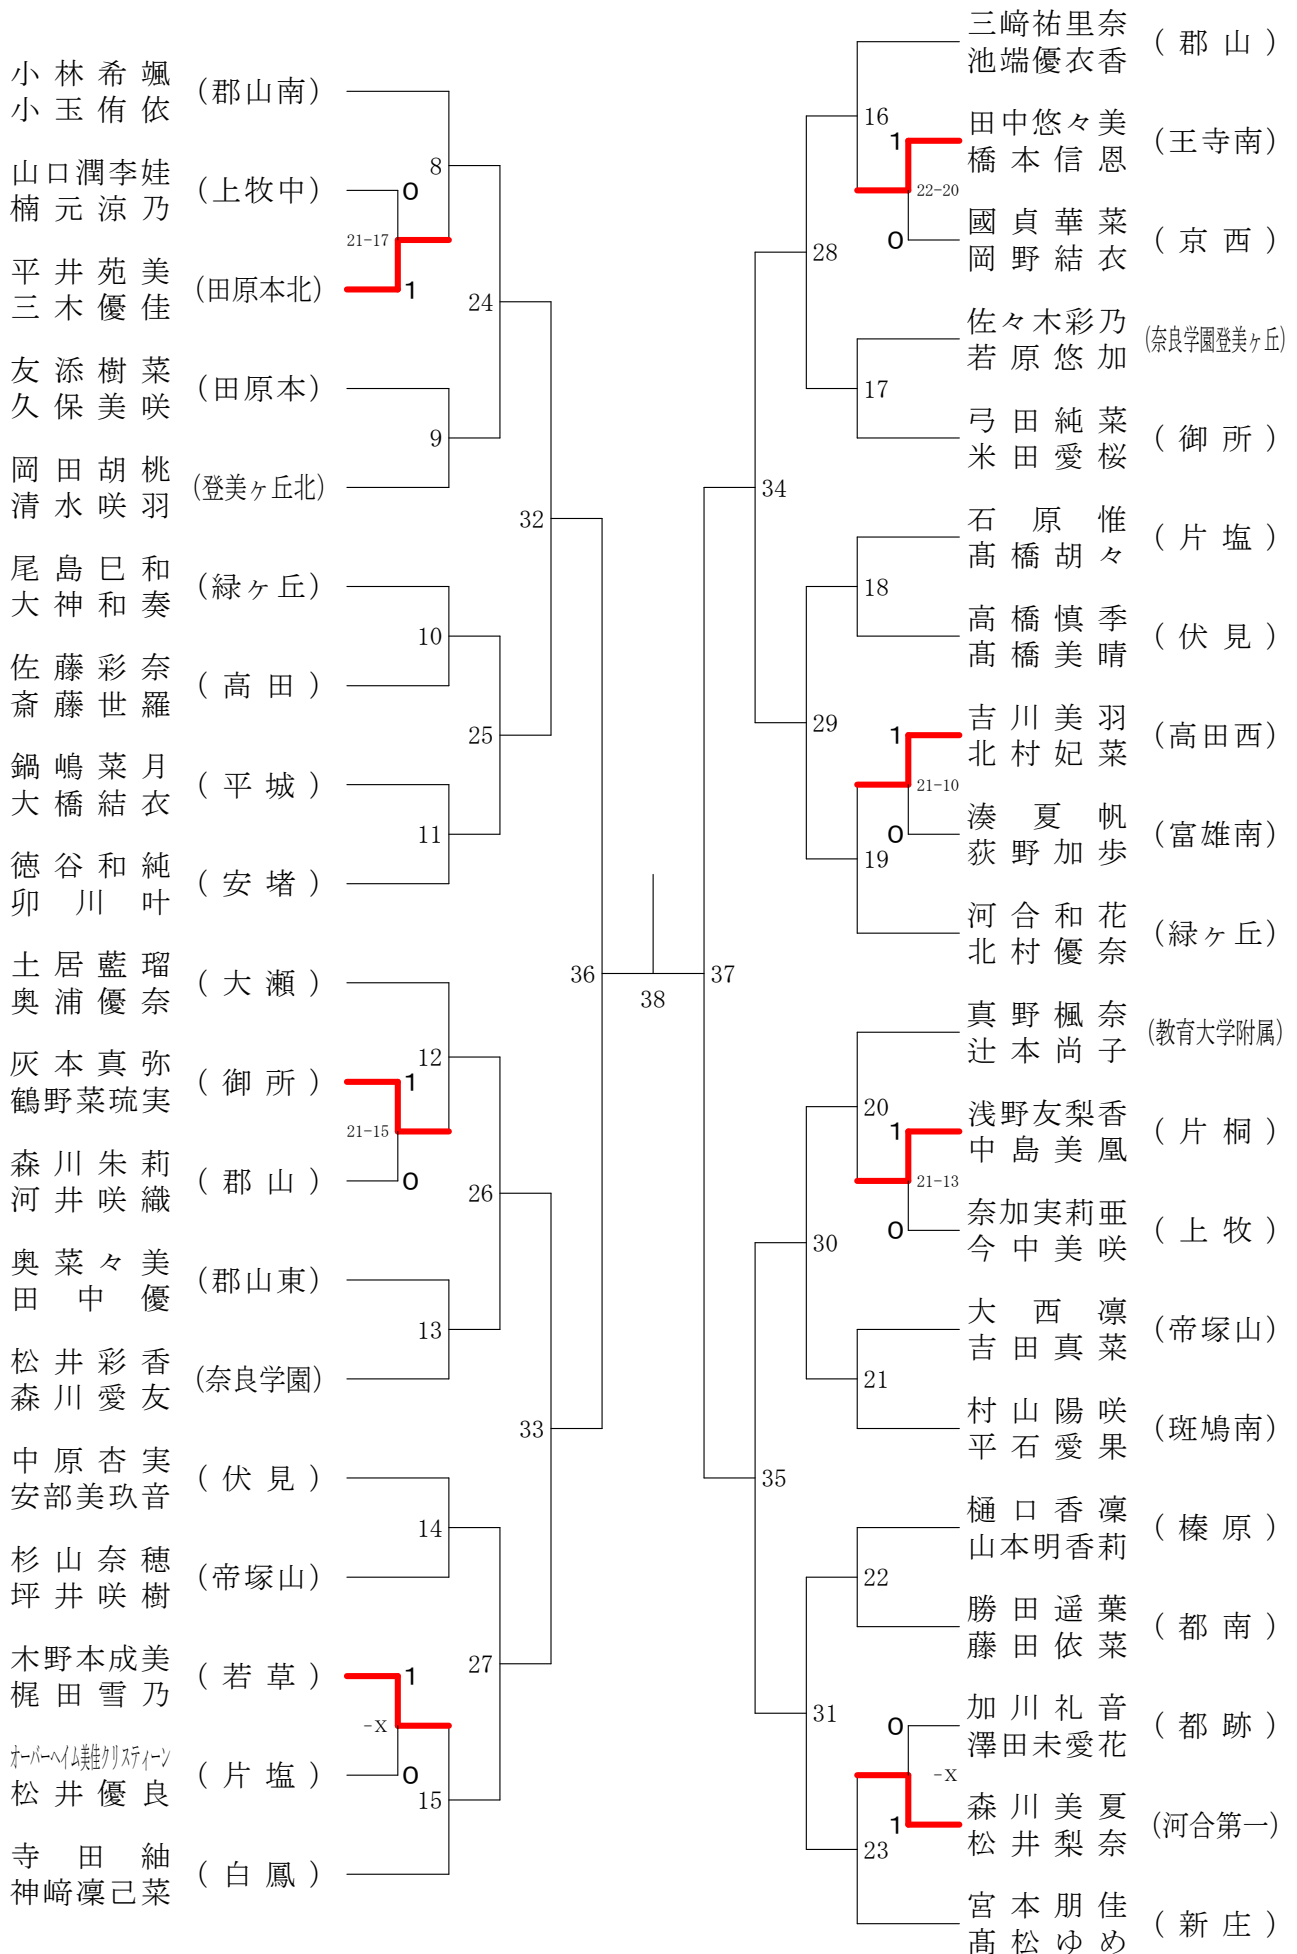

奈良県バドミントンフェスティバル大会

平成30年2月3日 - 2月10日 田原本中央体育館

女子1年ダブルスA

奈良県バドミントンフェスティバル大会

平成30年2月3日 - 2月10日 田原本中央体育館

女子1年ダブルスB

奈良県バドミントンフェスティバル大会

平成30年2月3日 - 2月10日 田原本中央体育館

女子1年ダブルスC

奈良県バドミントンフェスティバル大会

平成30年2月3日-2月10日 田原本中央体育館

女子1年ダブルスD

奈良県バドミントンフェスティバル大会

平成30年2月3日-2月10日 田原本中央体育館

女子1年ダブルスE

奈良県バドミントンフェスティバル大会

平成30年2月3日 - 2月10日

田原本中央体育館

女子1年ダブルスF

奈良県バドミントンフェスティバル大会

平成30年2月3日-2月10日

田原本中央体育館

女子2年ダブルスA

奈良県バドミントンフェスティバル大会

平成30年2月3日 - 2月10日 田原本中央体育館

女子2年ダブルスB

奈良県バドミントンフェスティバル大会

平成30年2月3日 - 2月10日 田原本中央体育館

女子2年ダブルスC

奈良県バドミントンフェスティバル大会

平成30年2月3日-2月10日 田原本中央体育館

女子2年ダブルスD