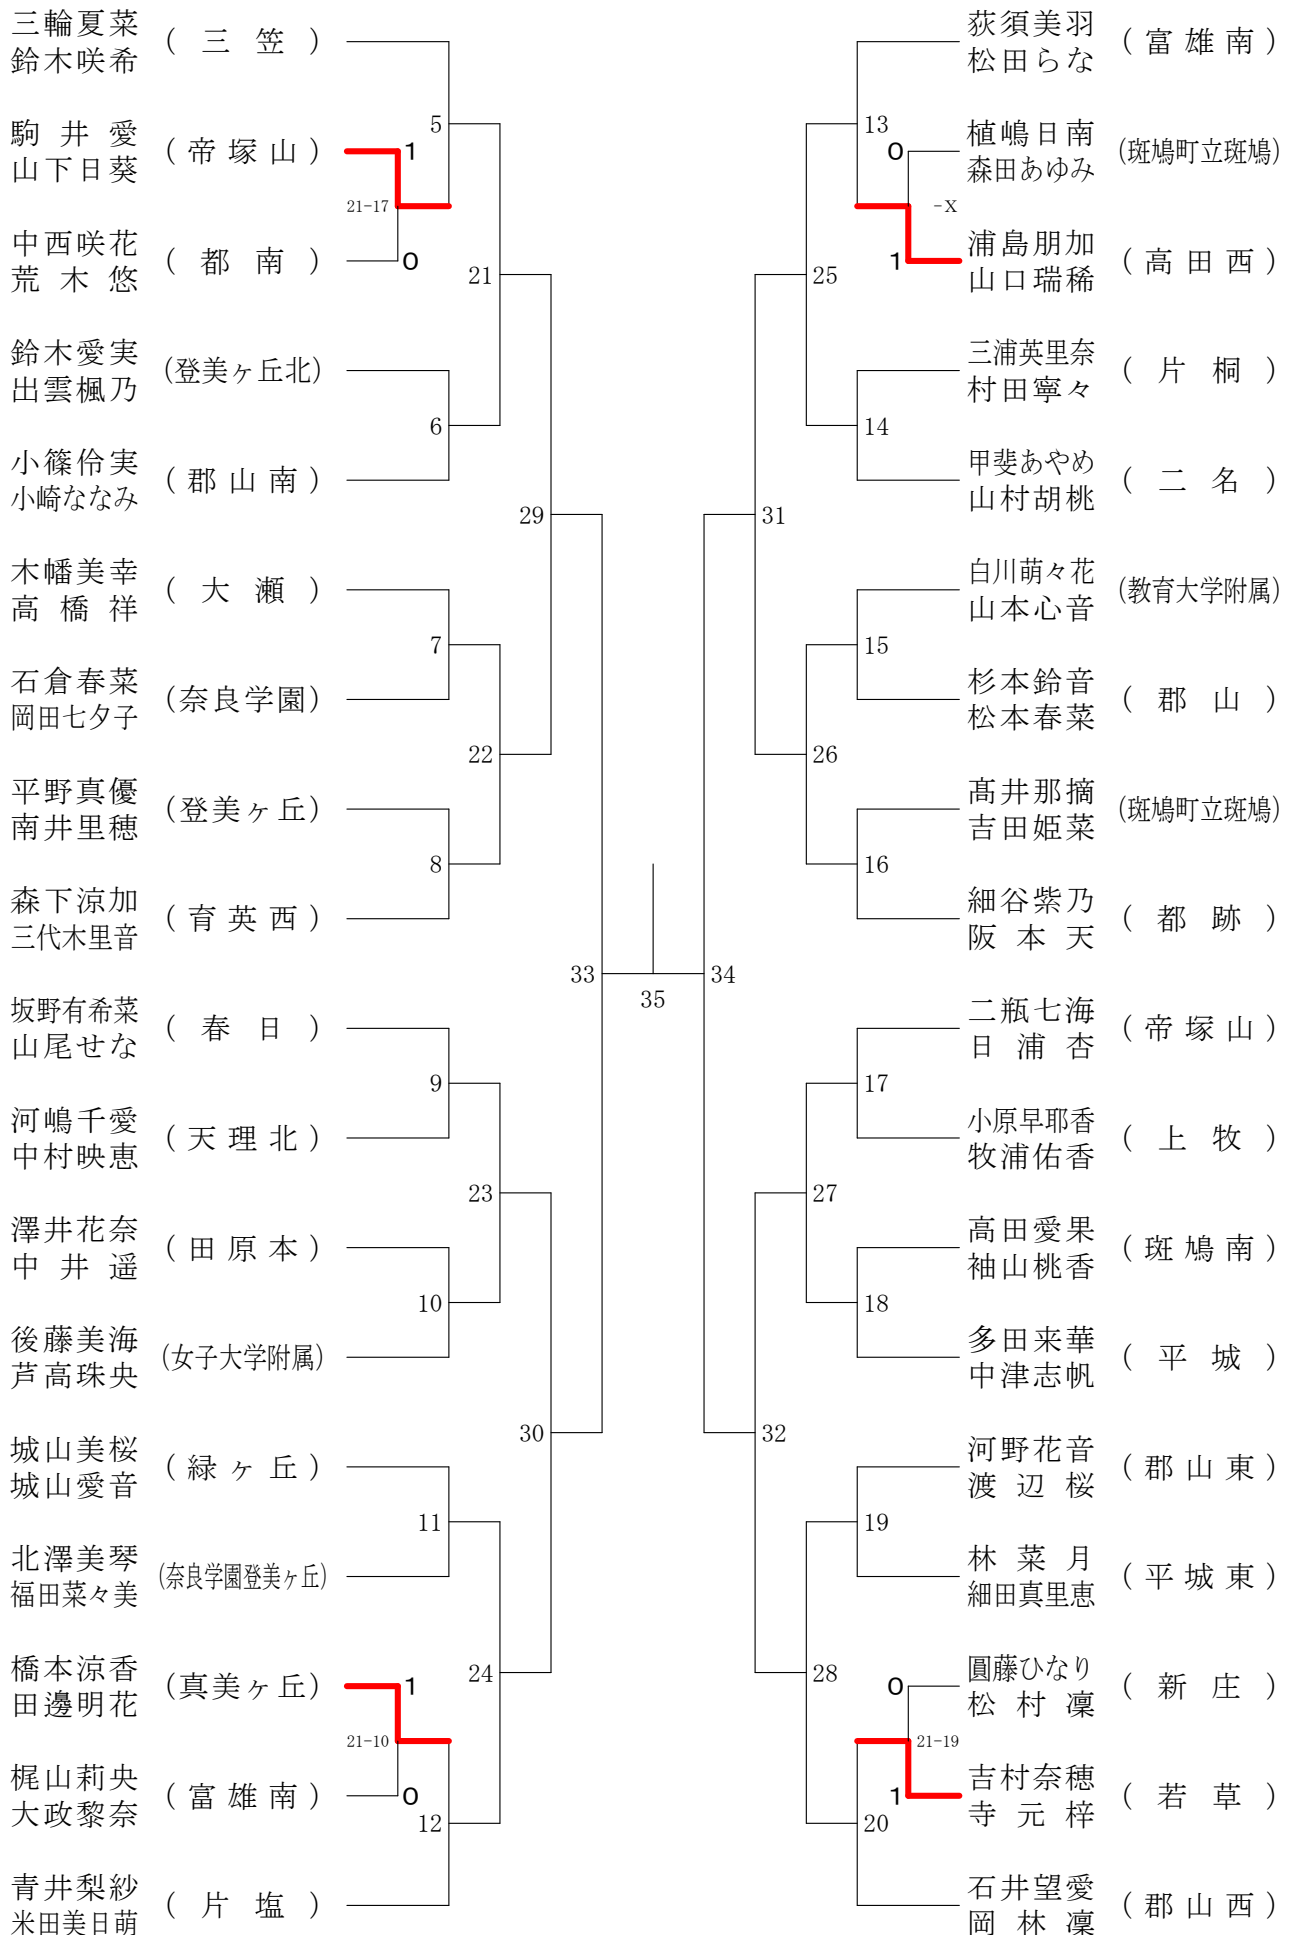

奈良県バドミントンフェスティバル大会

平成30年2月3日-2月10日 田原本中央体育館

女子2年ダブルスE