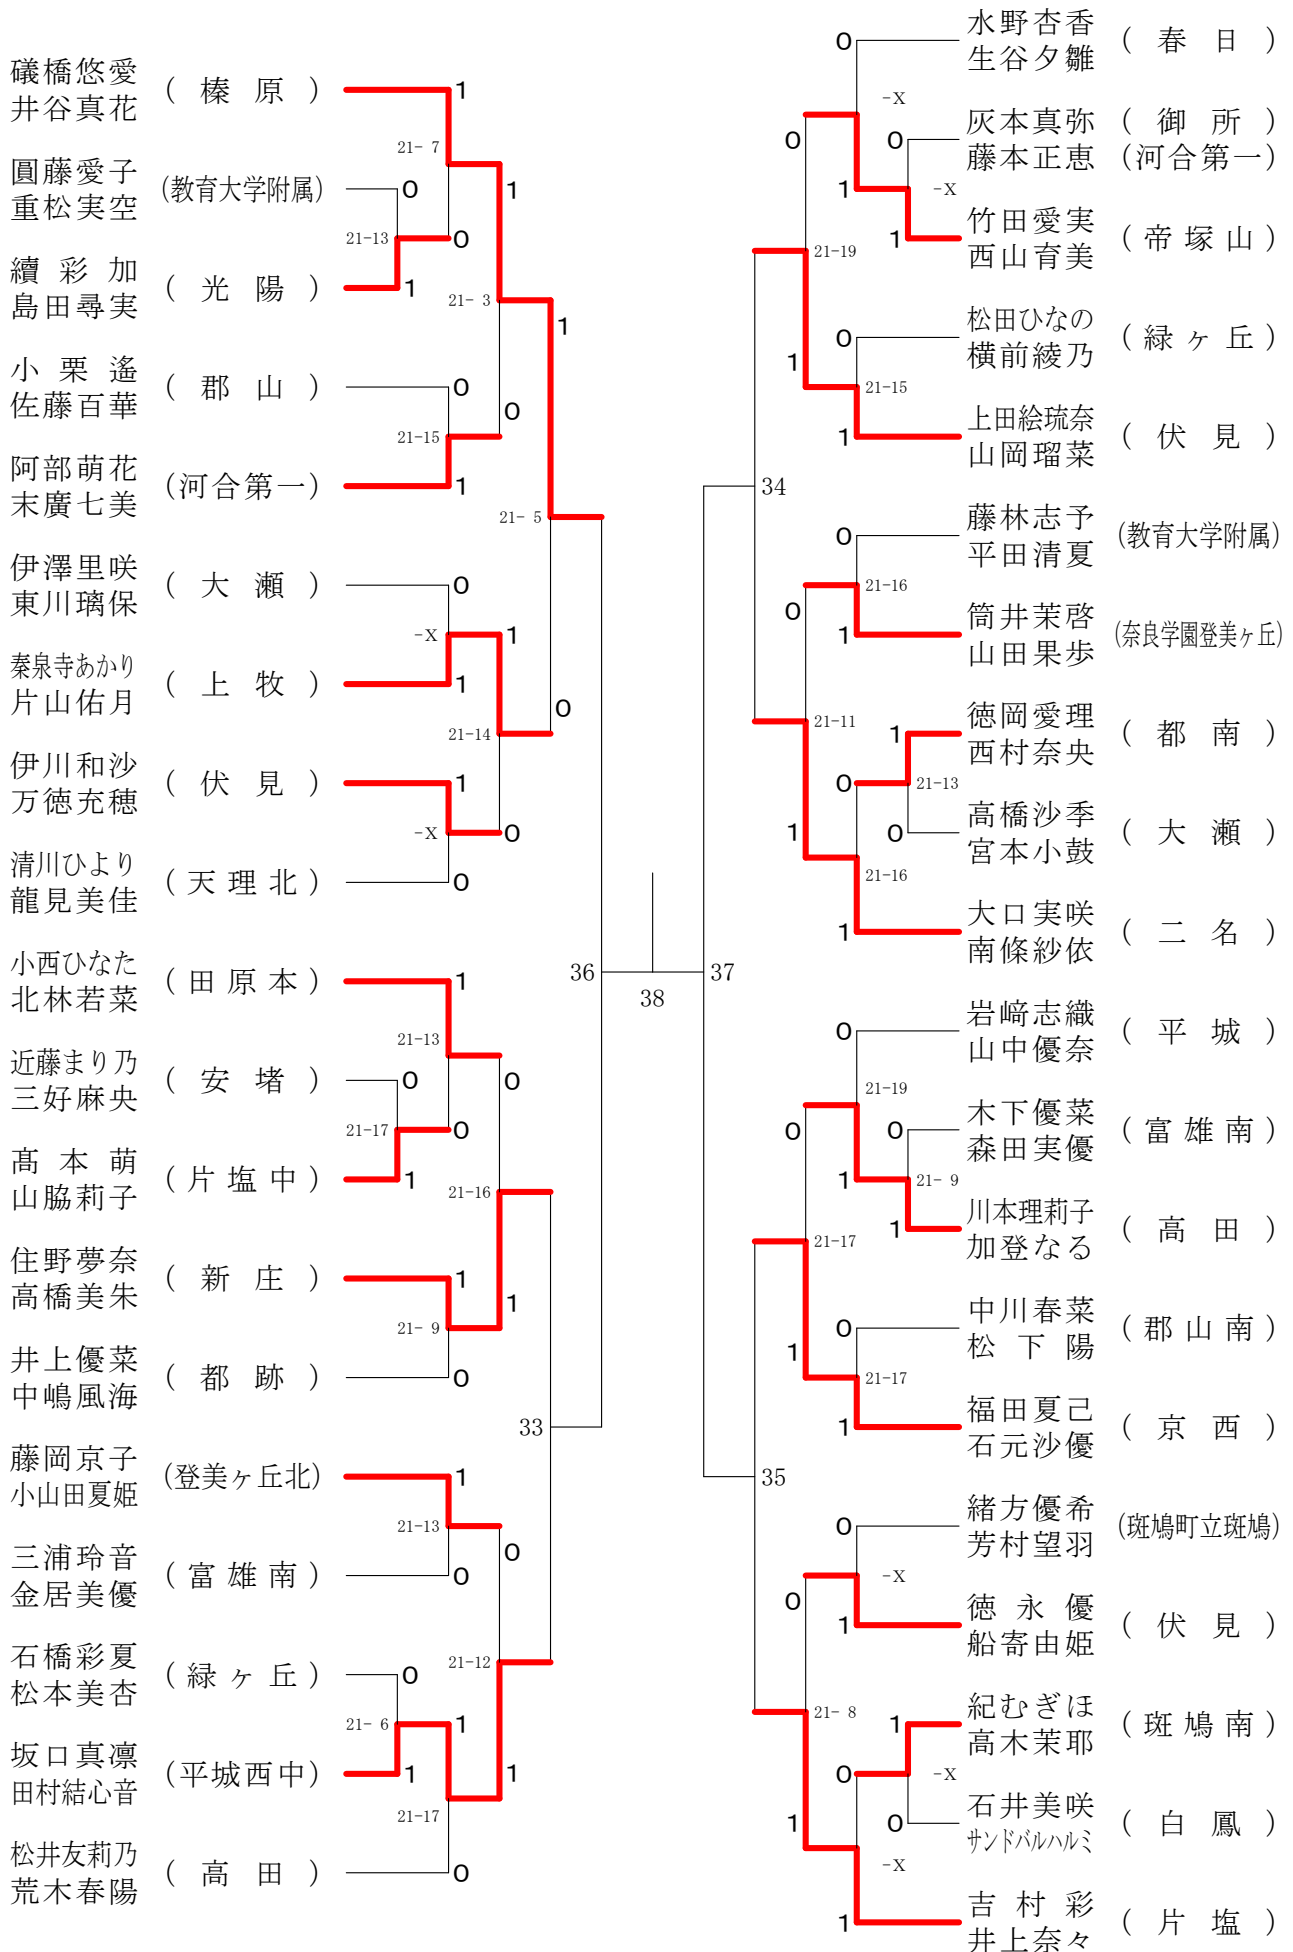

奈良県バドミントンフェスティバル大会 平成30年2月3日-2月10日 田原本中央体育館
女子1年ダブルスA

奈良県バドミントンフェスティバル大会

平成30年2月3日-2月10日 田原本中央体育館

女子1年ダブルスB

奈良県バドミントンフェスティバル大会

平成30年2月3日 - 2月10日 田原本中央体育館

女子1年ダブルスC

女子1年ダブルスD

女子1年ダブルスE

奈良県バドミントンフェスティバル大会

平成30年2月3日-2月10日

田原本中央体育館

女子1年ダブルスF

奈良県バドミントンフェスティバル大会

平成30年2月3日-2月10日

田原本中央体育館

女子2年ダブルスA

奈良県バドミントンフェスティバル大会

平成30年2月3日-2月10日 田原本中央体育館

女子2年ダブルスB

奈良県バドミントンフェスティバル大会

平成30年2月3日-2月10日 田原本中央体育館

女子2年ダブルスC

女子2年ダブルスD

奈良県バドミントンフェスティバル大会

平成30年2月3日-2月10日 田原本中央体育館

女子2年ダブルスE

奈良県バドミントンフェスティバル大会

平成30年2月3日 - 2月10日 田原本中央体育館

女子2年ダブルスF

奈良県バドミントンフェスティバル大会

平成30年2月3日-2月10日