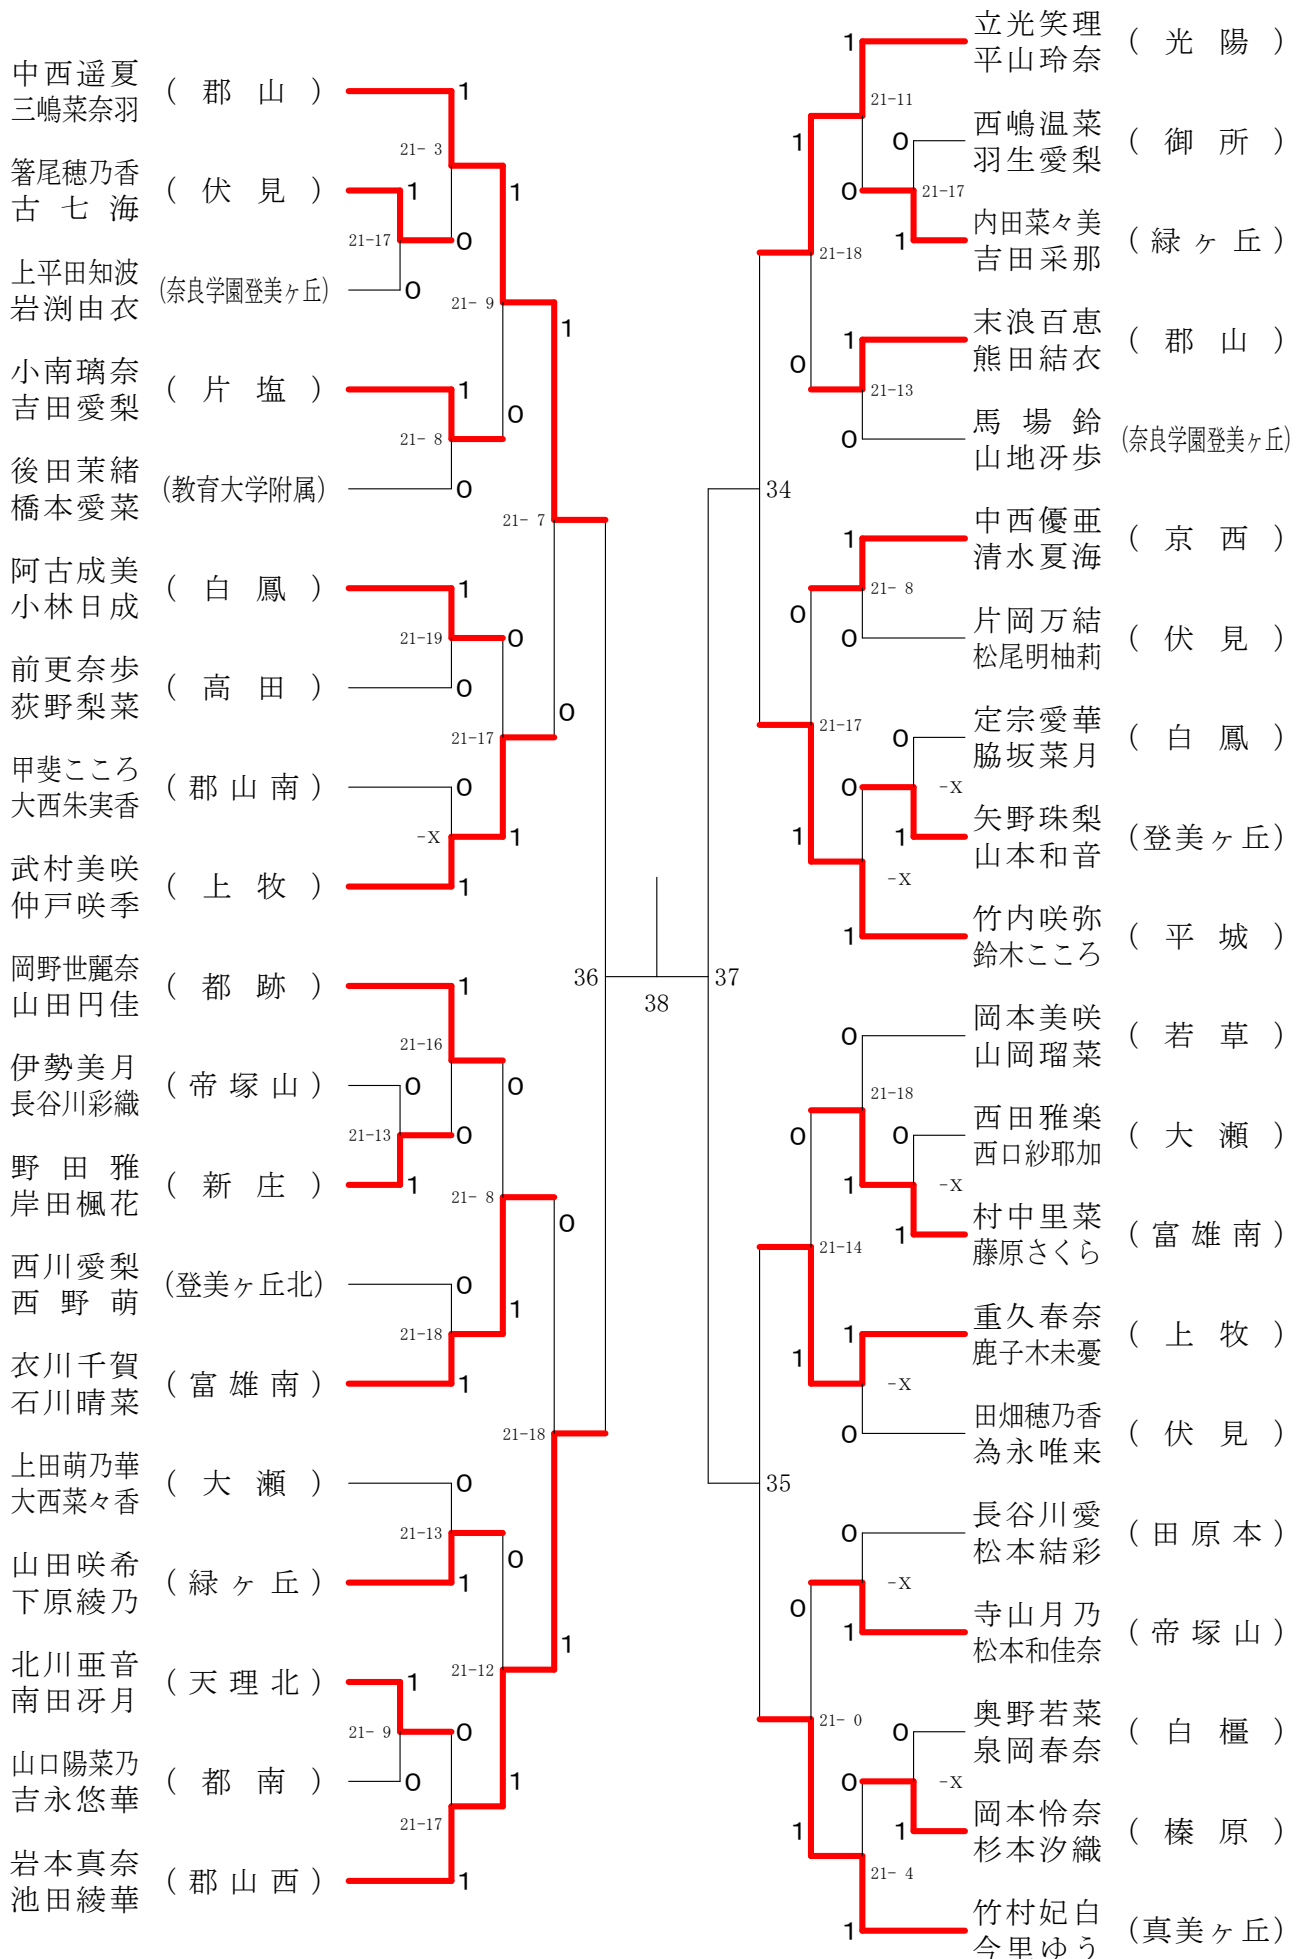

奈良県バドミントンフェスティバル大会 平成30年2月3日-2月10日 田原本中央体育館
女子1年ダブルスA

奈良県バドミントンフェスティバル大会

平成30年2月3日-2月10日 田原本中央体育館

女子1年ダブルスB

奈良県バドミントンフェスティバル大会

平成30年2月3日 - 2月10日 田原本中央体育館

女子1年ダブルスC

女子1年ダブルスD

女子1年ダブルスE

奈良県バドミントンフェスティバル大会

平成30年2月3日-2月10日

田原本中央体育館

女子1年ダブルスF

奈良県バドミントンフェスティバル大会

平成30年2月3日-2月10日

田原本中央体育館

女子2年ダブルスA

奈良県バドミントンフェスティバル大会

平成30年2月3日-2月10日 田原本中央体育館

女子2年ダブルスB

奈良県バドミントンフェスティバル大会

平成30年2月3日-2月10日 田原本中央体育館

女子2年ダブルスC

女子2年ダブルスD

奈良県バドミントンフェスティバル大会

平成30年2月3日-2月10日 田原本中央体育館

女子2年ダブルスE

奈良県バドミントンフェスティバル大会

平成30年2月3日 - 2月10日 田原本中央体育館

女子2年ダブルスF

奈良県バドミントンフェスティバル大会

平成30年2月3日-2月10日