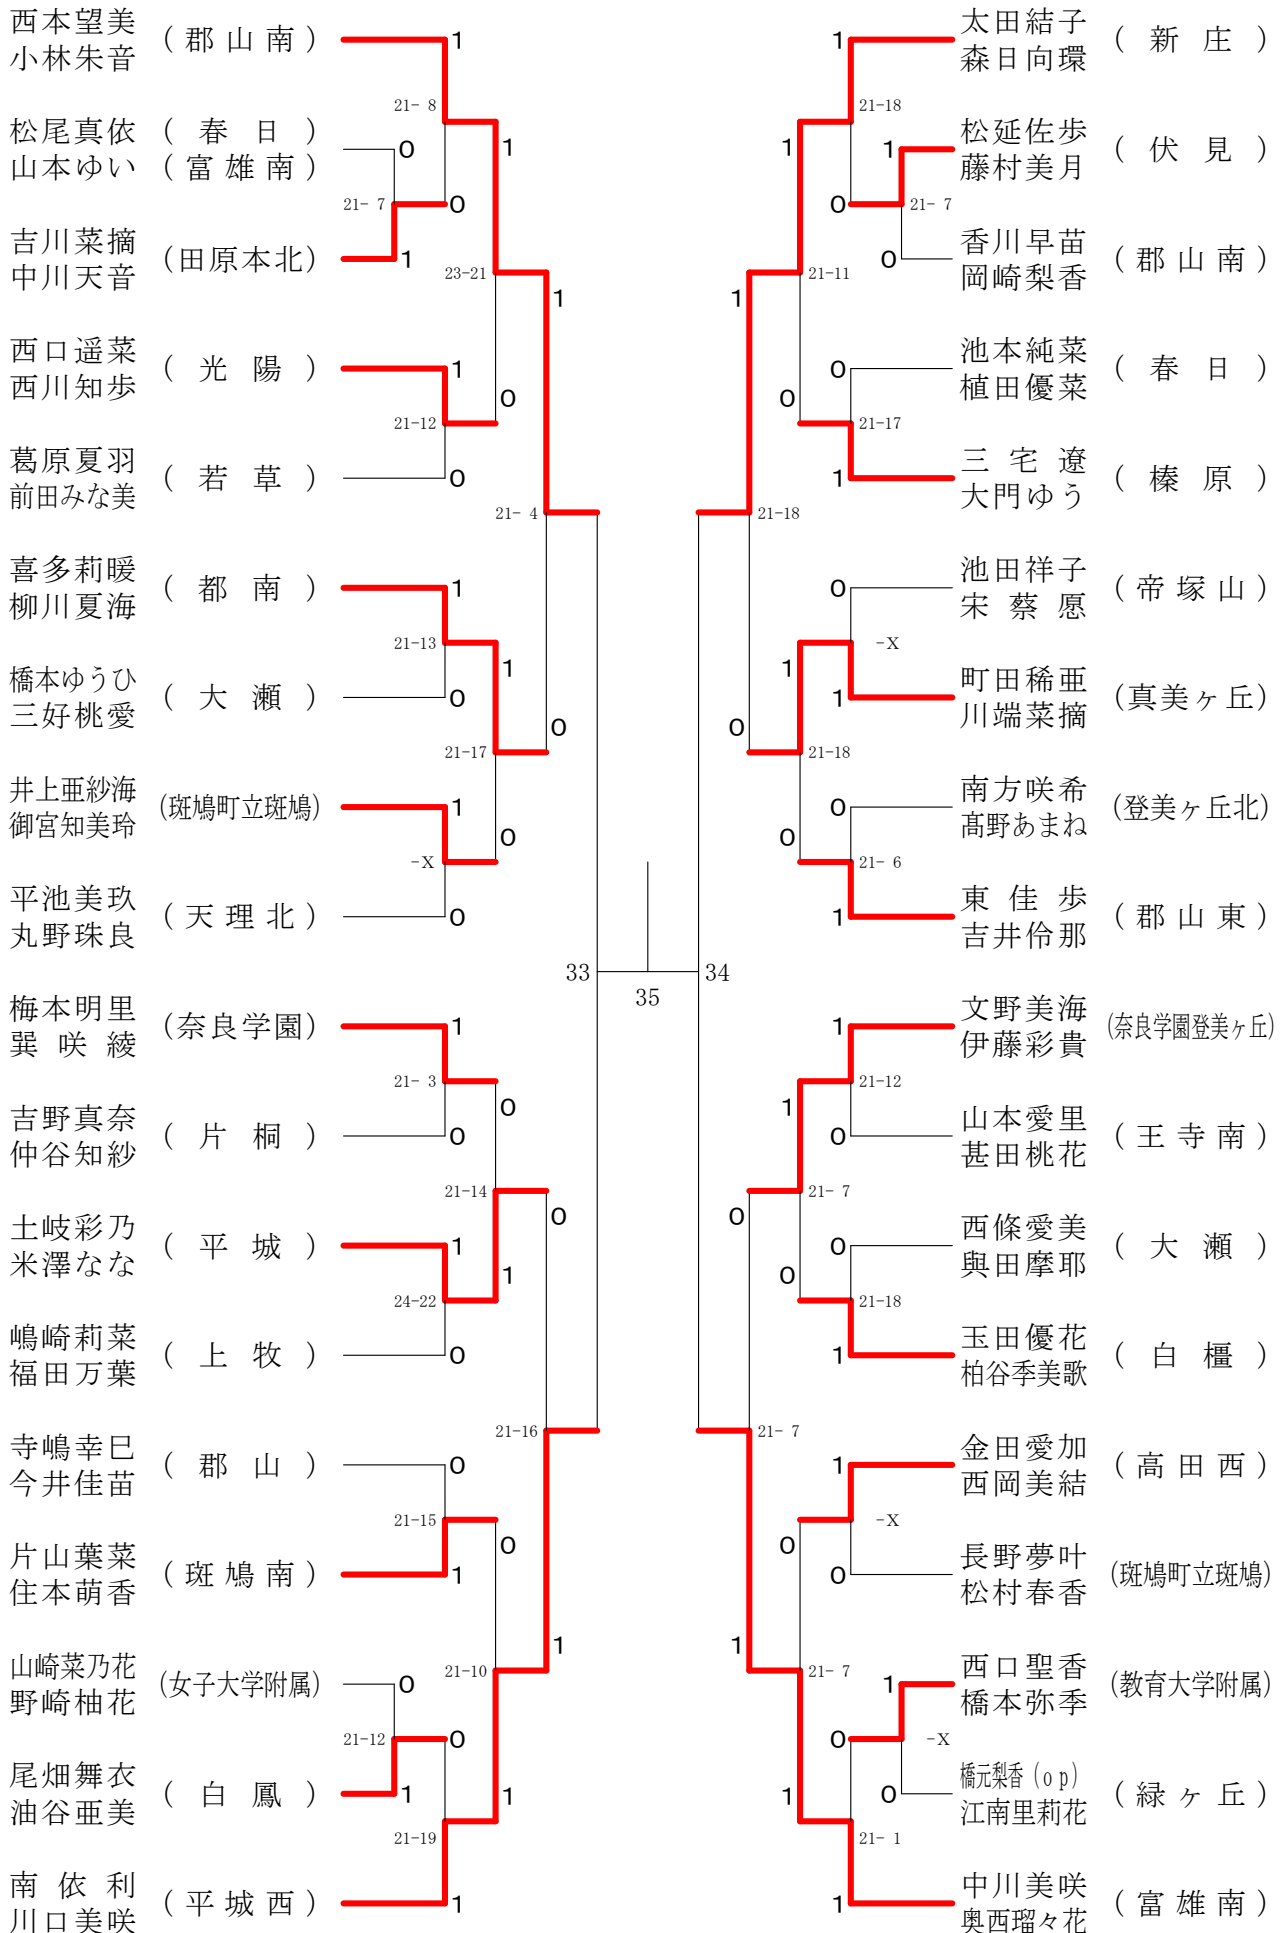

奈良県バドミントンフェスティバル大会 平成30年2月3日-2月10日 田原本中央体育館
女子1年ダブルスA

奈良県バドミントンフェスティバル大会

平成30年2月3日-2月10日 田原本中央体育館

女子1年ダブルスB

奈良県バドミントンフェスティバル大会

平成30年2月3日 - 2月10日 田原本中央体育館

女子1年ダブルスC

女子1年ダブルスD

女子1年ダブルスE

奈良県バドミントンフェスティバル大会

平成30年2月3日-2月10日

田原本中央体育館

女子1年ダブルスF

奈良県バドミントンフェスティバル大会

平成30年2月3日-2月10日

田原本中央体育館

女子2年ダブルスA

奈良県バドミントンフェスティバル大会

平成30年2月3日-2月10日 田原本中央体育館

女子2年ダブルスB

奈良県バドミントンフェスティバル大会

平成30年2月3日-2月10日 田原本中央体育館

女子2年ダブルスC

女子2年ダブルスD

奈良県バドミントンフェスティバル大会

平成30年2月3日-2月10日 田原本中央体育館

女子2年ダブルスE

奈良県バドミントンフェスティバル大会

平成30年2月3日 - 2月10日 田原本中央体育館

女子2年ダブルスF

奈良県バドミントンフェスティバル大会

平成30年2月3日-2月10日