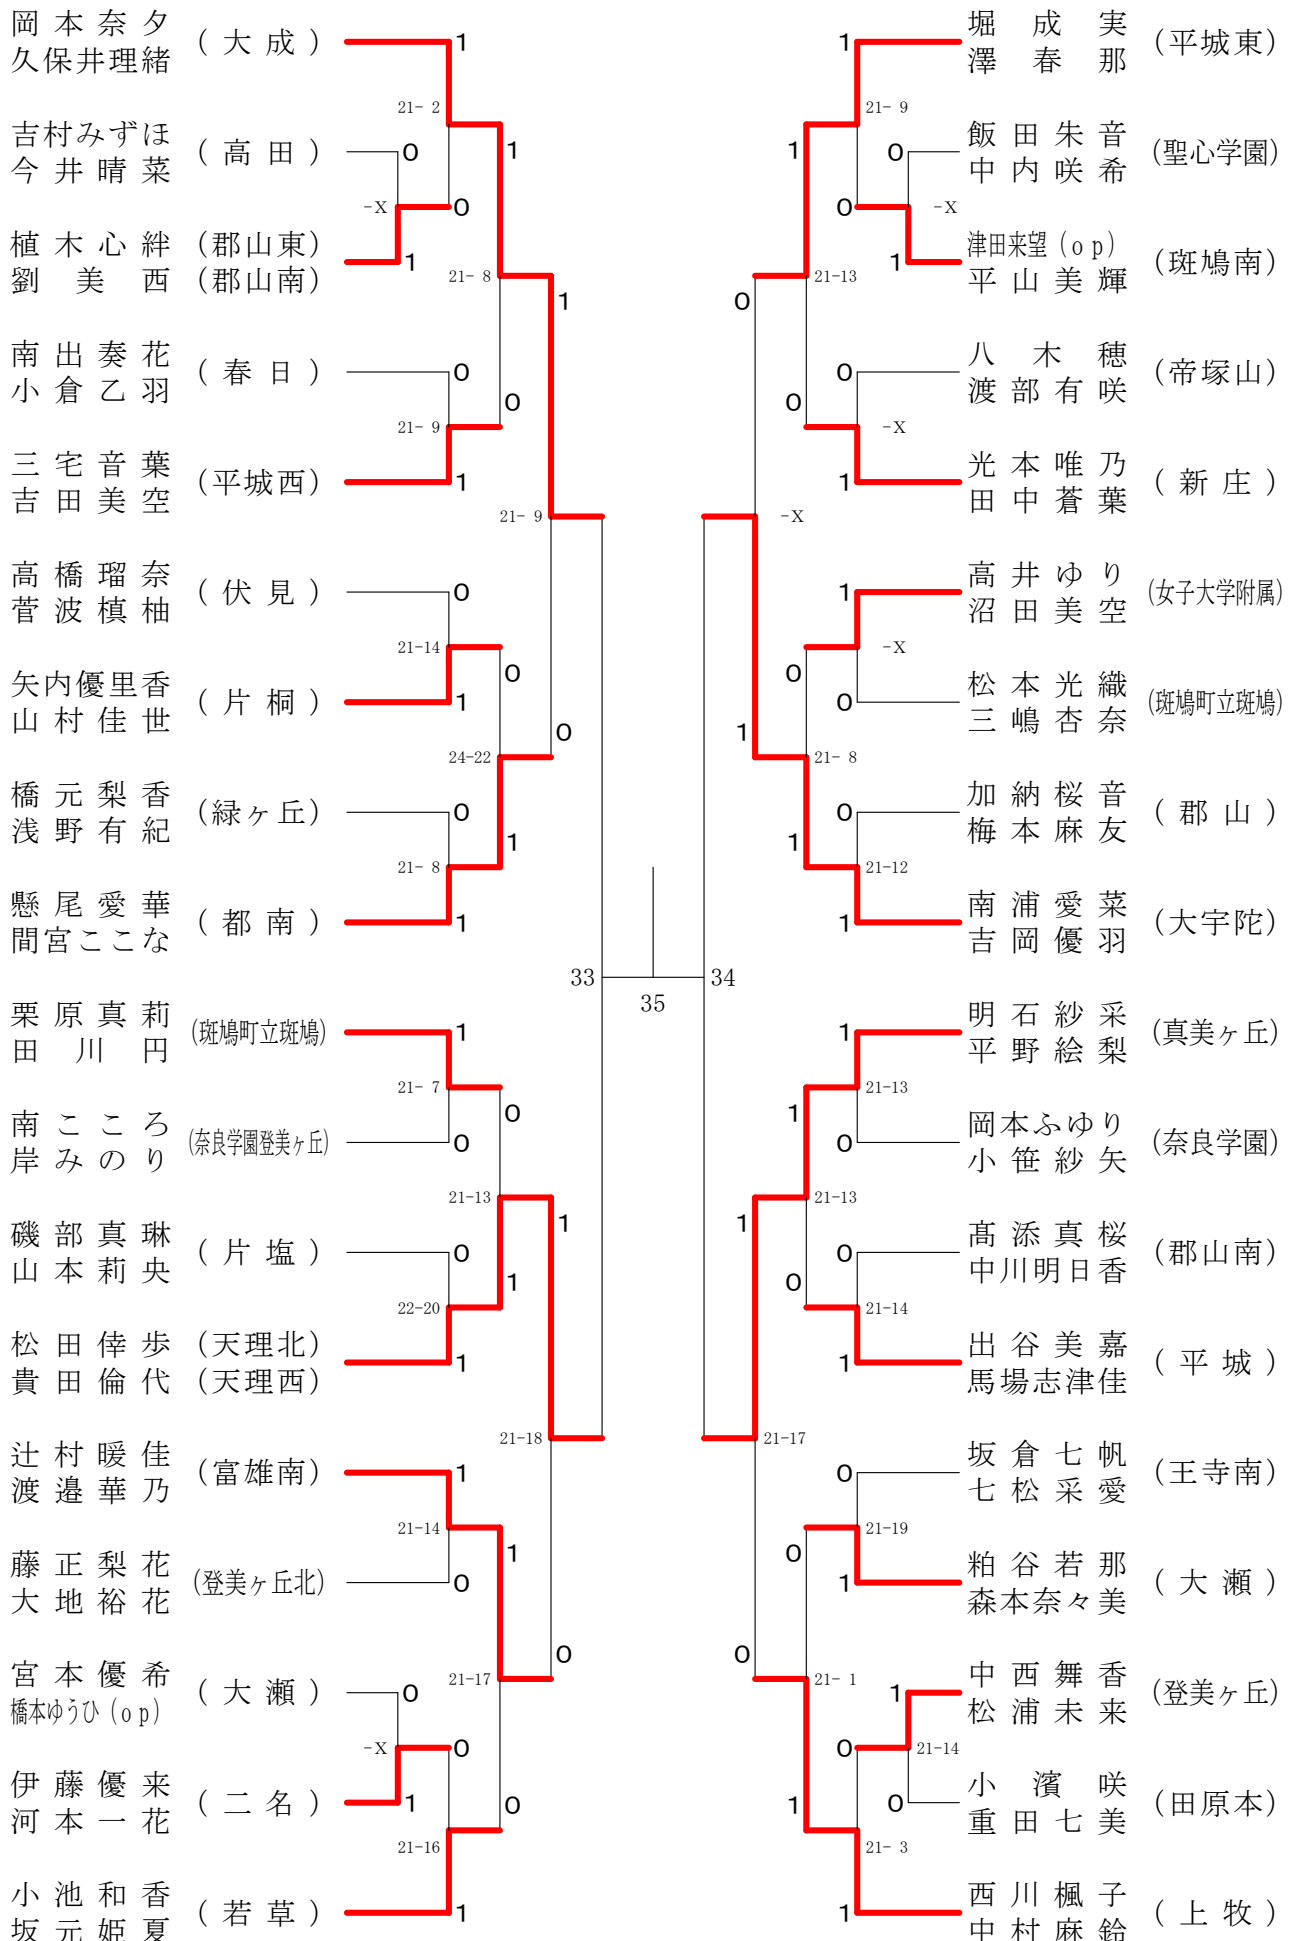

奈良県バドミントンフェスティバル大会 平成30年2月3日-2月10日 田原本中央体育館
女子1年ダブルスA

奈良県バドミントンフェスティバル大会

平成30年2月3日-2月10日 田原本中央体育館

女子1年ダブルスB

奈良県バドミントンフェスティバル大会

平成30年2月3日 - 2月10日 田原本中央体育館

女子1年ダブルスC

女子1年ダブルスD

女子1年ダブルスE

奈良県バドミントンフェスティバル大会

平成30年2月3日-2月10日

田原本中央体育館

女子1年ダブルスF

奈良県バドミントンフェスティバル大会

平成30年2月3日-2月10日

田原本中央体育館

女子2年ダブルスA

奈良県バドミントンフェスティバル大会

平成30年2月3日-2月10日 田原本中央体育館

女子2年ダブルスB

奈良県バドミントンフェスティバル大会

平成30年2月3日-2月10日 田原本中央体育館

女子2年ダブルスC

女子2年ダブルスD

奈良県バドミントンフェスティバル大会

平成30年2月3日-2月10日 田原本中央体育館

女子2年ダブルスE

奈良県バドミントンフェスティバル大会

平成30年2月3日 - 2月10日 田原本中央体育館

女子2年ダブルスF

奈良県バドミントンフェスティバル大会

平成30年2月3日-2月10日