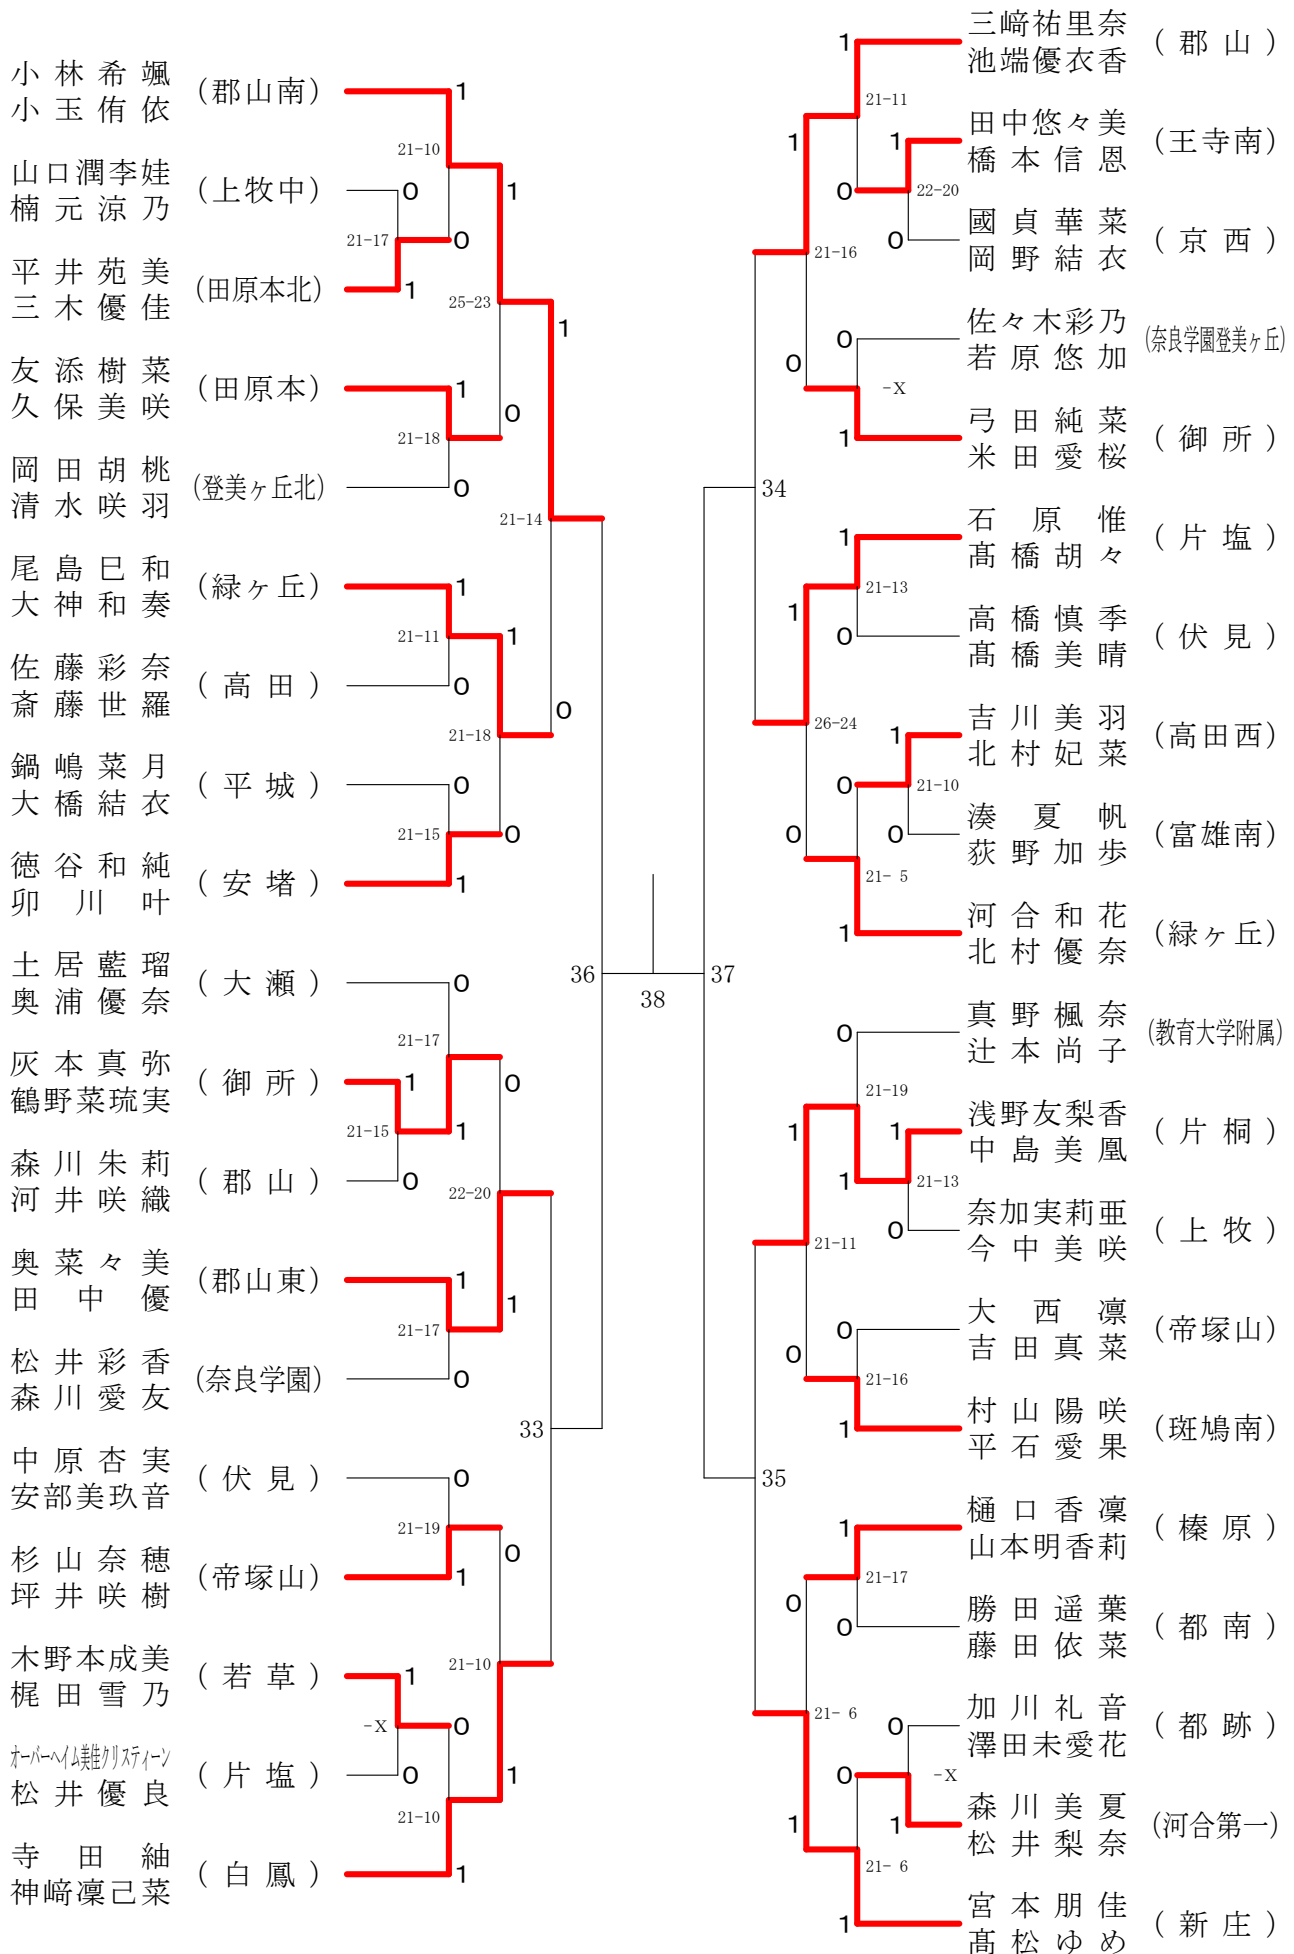

奈良県バドミントンフェスティバル大会 平成30年2月3日-2月10日 田原本中央体育館
女子1年ダブルスA

奈良県バドミントンフェスティバル大会

平成30年2月3日-2月10日 田原本中央体育館

女子1年ダブルスB

奈良県バドミントンフェスティバル大会

平成30年2月3日 - 2月10日 田原本中央体育館

女子1年ダブルスC

女子1年ダブルスD

女子1年ダブルスE

奈良県バドミントンフェスティバル大会

平成30年2月3日-2月10日

田原本中央体育館

女子1年ダブルスF

奈良県バドミントンフェスティバル大会

平成30年2月3日-2月10日

田原本中央体育館

女子2年ダブルスA

奈良県バドミントンフェスティバル大会

平成30年2月3日-2月10日 田原本中央体育館

女子2年ダブルスB

奈良県バドミントンフェスティバル大会

平成30年2月3日-2月10日 田原本中央体育館

女子2年ダブルスC

女子2年ダブルスD

奈良県バドミントンフェスティバル大会

平成30年2月3日-2月10日 田原本中央体育館

女子2年ダブルスE

奈良県バドミントンフェスティバル大会

平成30年2月3日 - 2月10日 田原本中央体育館

女子2年ダブルスF

奈良県バドミントンフェスティバル大会

平成30年2月3日-2月10日