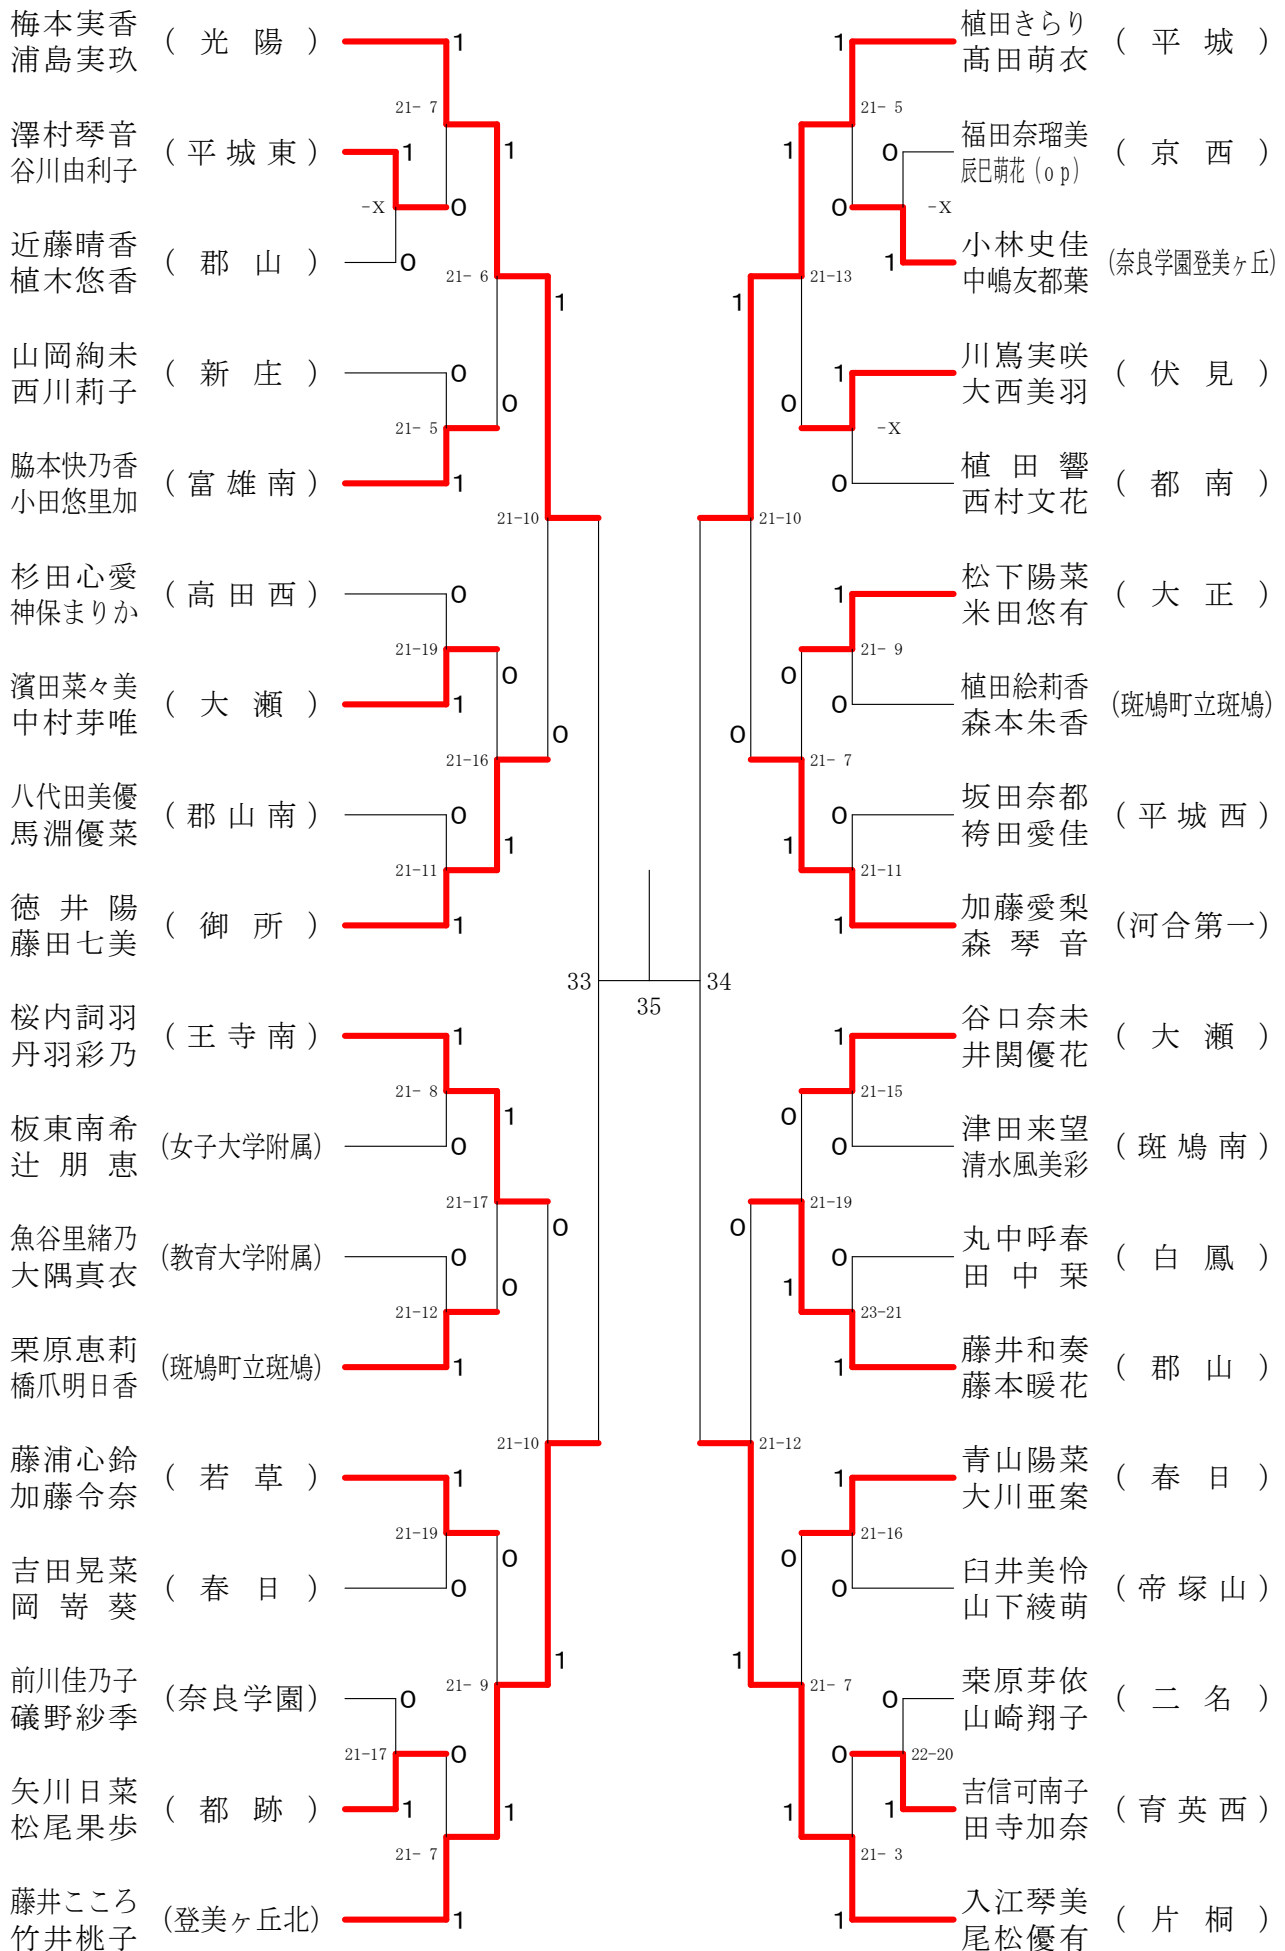

奈良県バドミントンフェスティバル大会 平成30年2月3日-2月10日 田原本中央体育館
女子1年ダブルスA

奈良県バドミントンフェスティバル大会

平成30年2月3日-2月10日 田原本中央体育館

女子1年ダブルスB

奈良県バドミントンフェスティバル大会

平成30年2月3日 - 2月10日 田原本中央体育館

女子1年ダブルスC

女子1年ダブルスD

女子1年ダブルスE

奈良県バドミントンフェスティバル大会

平成30年2月3日-2月10日

田原本中央体育館

女子1年ダブルスF

奈良県バドミントンフェスティバル大会

平成30年2月3日-2月10日

田原本中央体育館

女子2年ダブルスA

奈良県バドミントンフェスティバル大会

平成30年2月3日-2月10日 田原本中央体育館

女子2年ダブルスB

奈良県バドミントンフェスティバル大会

平成30年2月3日-2月10日 田原本中央体育館

女子2年ダブルスC

女子2年ダブルスD

奈良県バドミントンフェスティバル大会

平成30年2月3日-2月10日 田原本中央体育館

女子2年ダブルスE

奈良県バドミントンフェスティバル大会

平成30年2月3日 - 2月10日 田原本中央体育館

女子2年ダブルスF

奈良県バドミントンフェスティバル大会

平成30年2月3日-2月10日