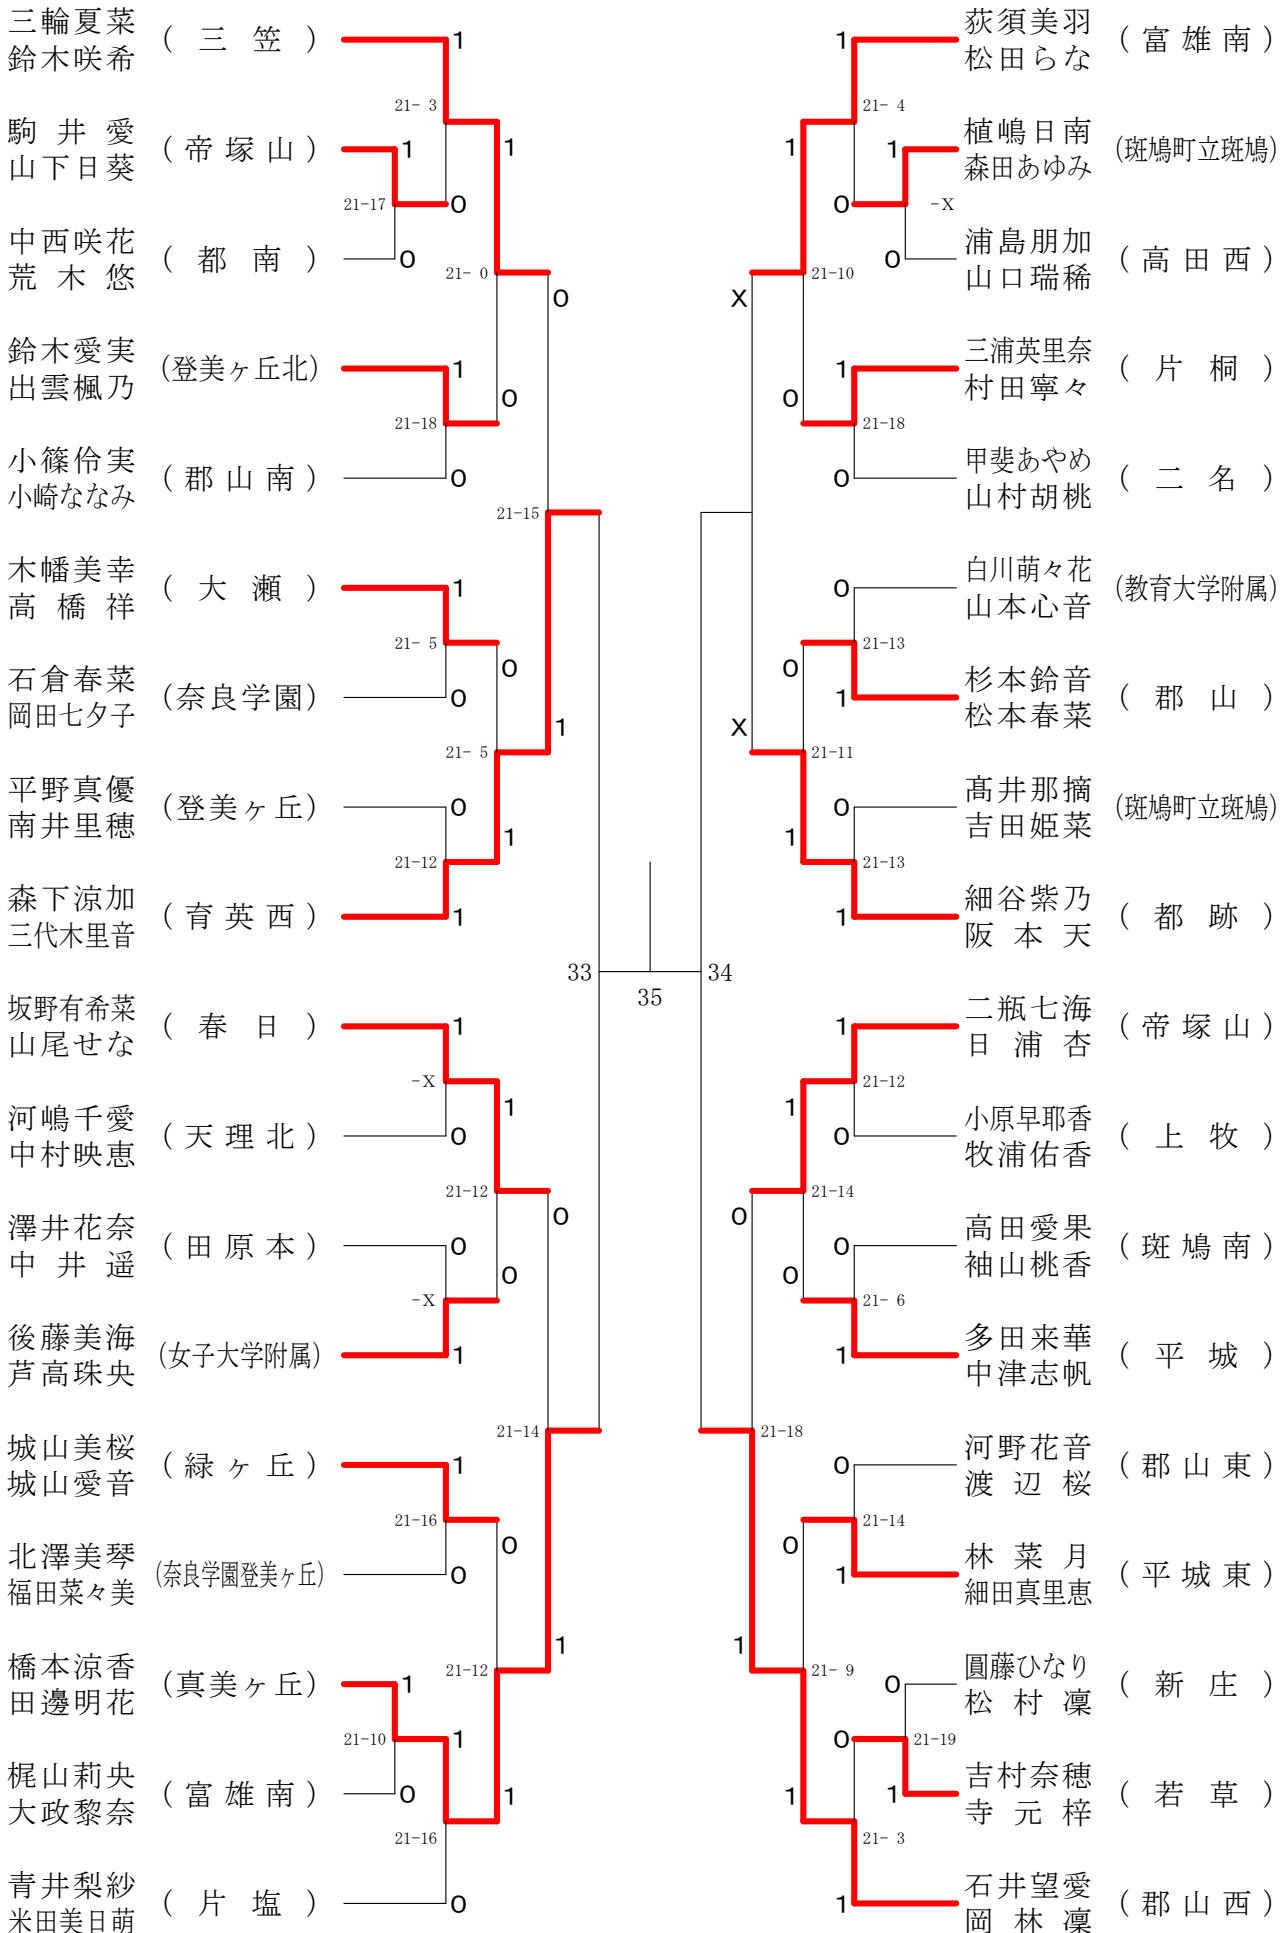

奈良県バドミントンフェスティバル大会 平成30年2月3日-2月10日 田原本中央体育館
女子1年ダブルスA

奈良県バドミントンフェスティバル大会

平成30年2月3日-2月10日 田原本中央体育館

女子1年ダブルスB

奈良県バドミントンフェスティバル大会

平成30年2月3日 - 2月10日 田原本中央体育館

女子1年ダブルスC

女子1年ダブルスD

女子1年ダブルスE

奈良県バドミントンフェスティバル大会

平成30年2月3日-2月10日

田原本中央体育館

女子1年ダブルスF

奈良県バドミントンフェスティバル大会

平成30年2月3日-2月10日

田原本中央体育館

女子2年ダブルスA

奈良県バドミントンフェスティバル大会

平成30年2月3日-2月10日 田原本中央体育館

女子2年ダブルスB

奈良県バドミントンフェスティバル大会

平成30年2月3日-2月10日 田原本中央体育館

女子2年ダブルスC

女子2年ダブルスD

奈良県バドミントンフェスティバル大会

平成30年2月3日-2月10日 田原本中央体育館

女子2年ダブルスE

奈良県バドミントンフェスティバル大会

平成30年2月3日 - 2月10日 田原本中央体育館

女子2年ダブルスF

奈良県バドミントンフェスティバル大会

平成30年2月3日-2月10日