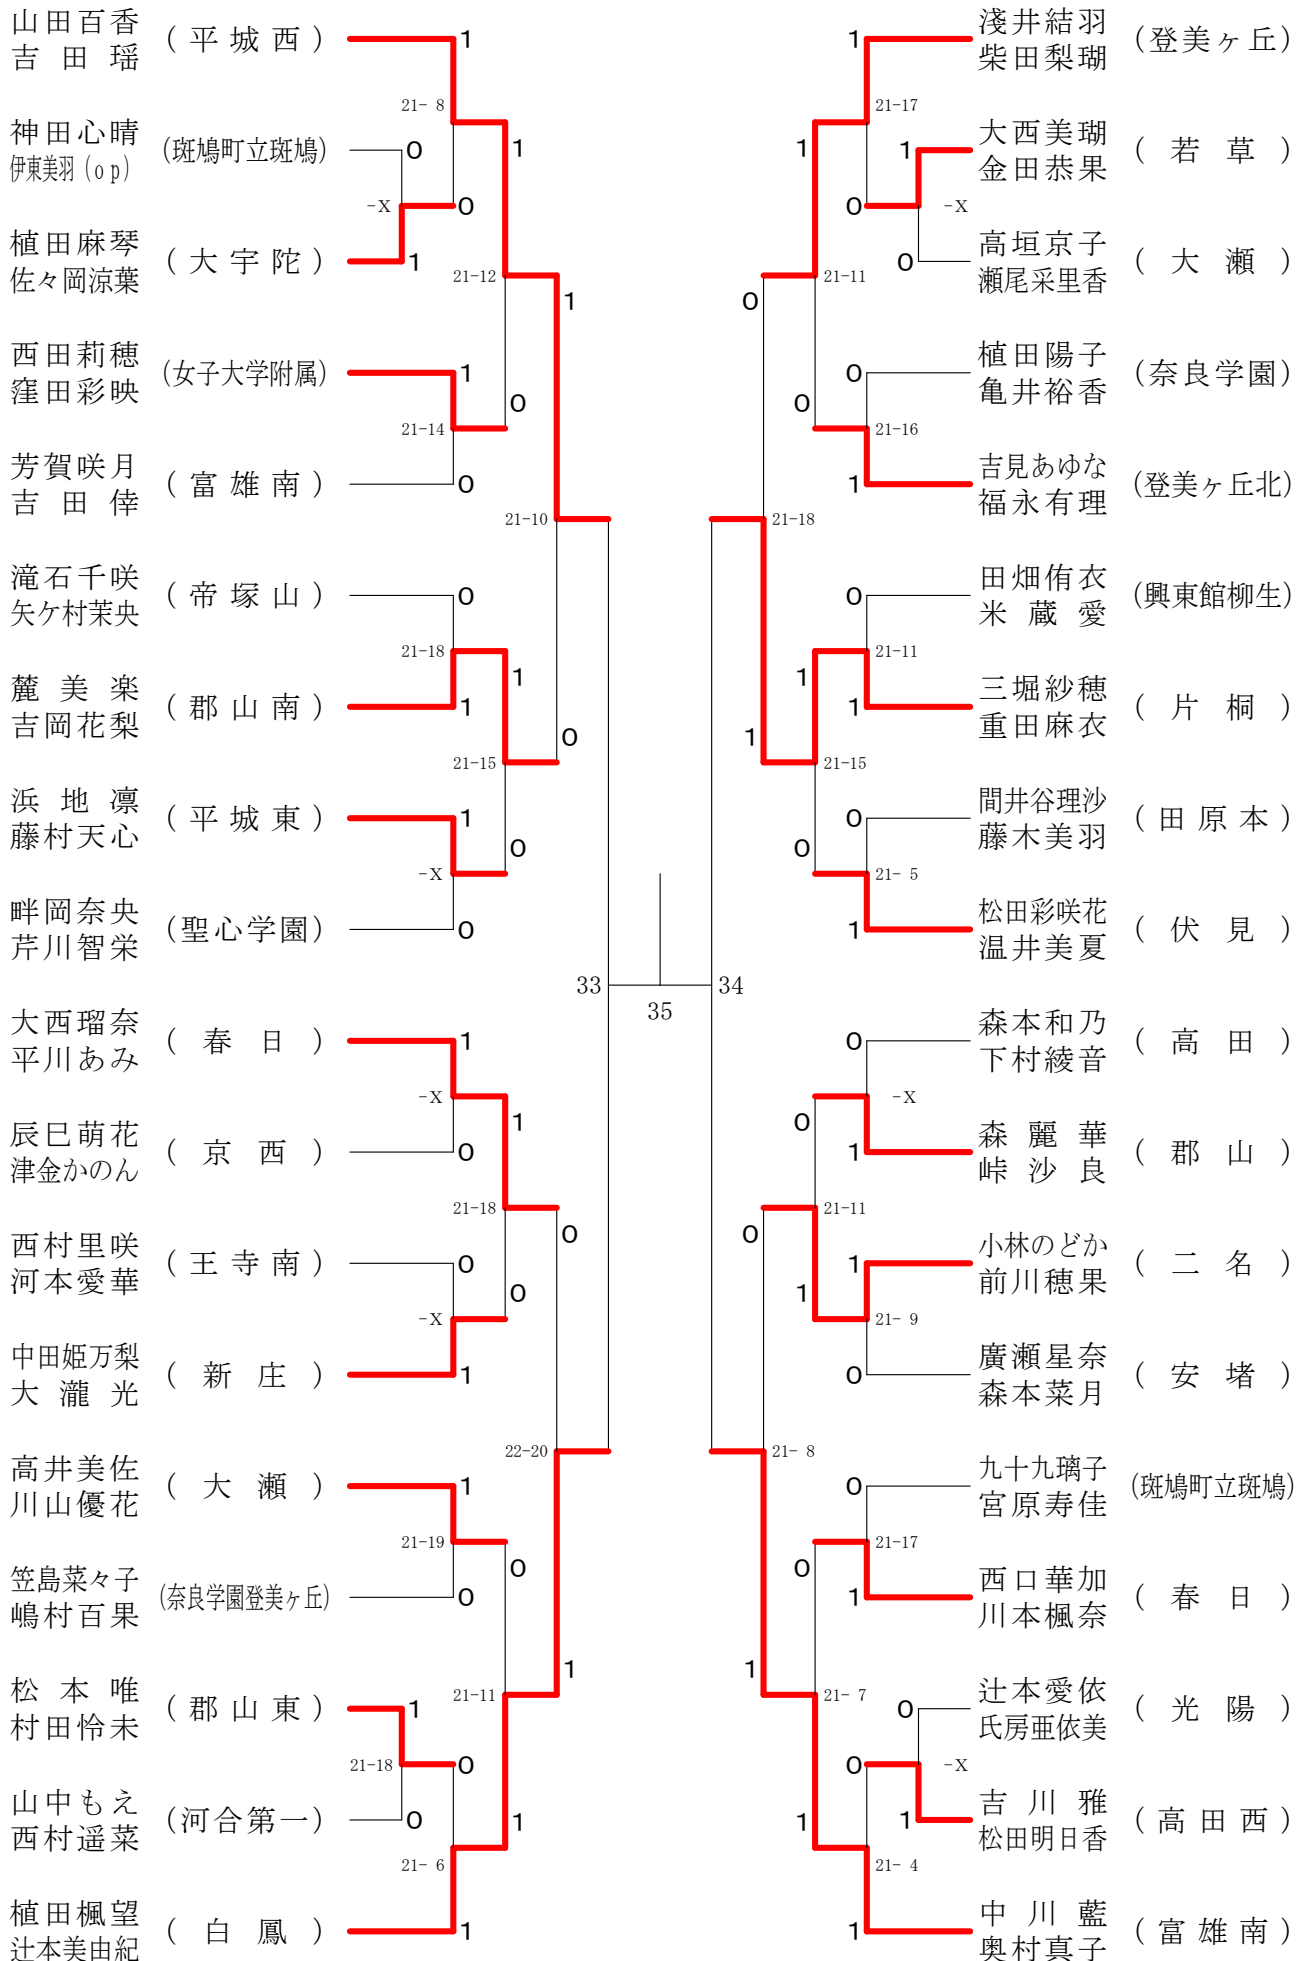

奈良県バドミントンフェスティバル大会 平成30年2月3日-2月10日 田原本中央体育館
女子1年ダブルスA

奈良県バドミントンフェスティバル大会

平成30年2月3日-2月10日 田原本中央体育館

女子1年ダブルスB

奈良県バドミントンフェスティバル大会

平成30年2月3日 - 2月10日 田原本中央体育館

女子1年ダブルスC

女子1年ダブルスD

女子1年ダブルスE

奈良県バドミントンフェスティバル大会

平成30年2月3日-2月10日

田原本中央体育館

女子1年ダブルスF

奈良県バドミントンフェスティバル大会

平成30年2月3日-2月10日

田原本中央体育館

女子2年ダブルスA

奈良県バドミントンフェスティバル大会

平成30年2月3日-2月10日 田原本中央体育館

女子2年ダブルスB

奈良県バドミントンフェスティバル大会

平成30年2月3日-2月10日 田原本中央体育館

女子2年ダブルスC

女子2年ダブルスD

奈良県バドミントンフェスティバル大会

平成30年2月3日-2月10日 田原本中央体育館

女子2年ダブルスE

奈良県バドミントンフェスティバル大会

平成30年2月3日 - 2月10日 田原本中央体育館

女子2年ダブルスF

奈良県バドミントンフェスティバル大会

平成30年2月3日-2月10日