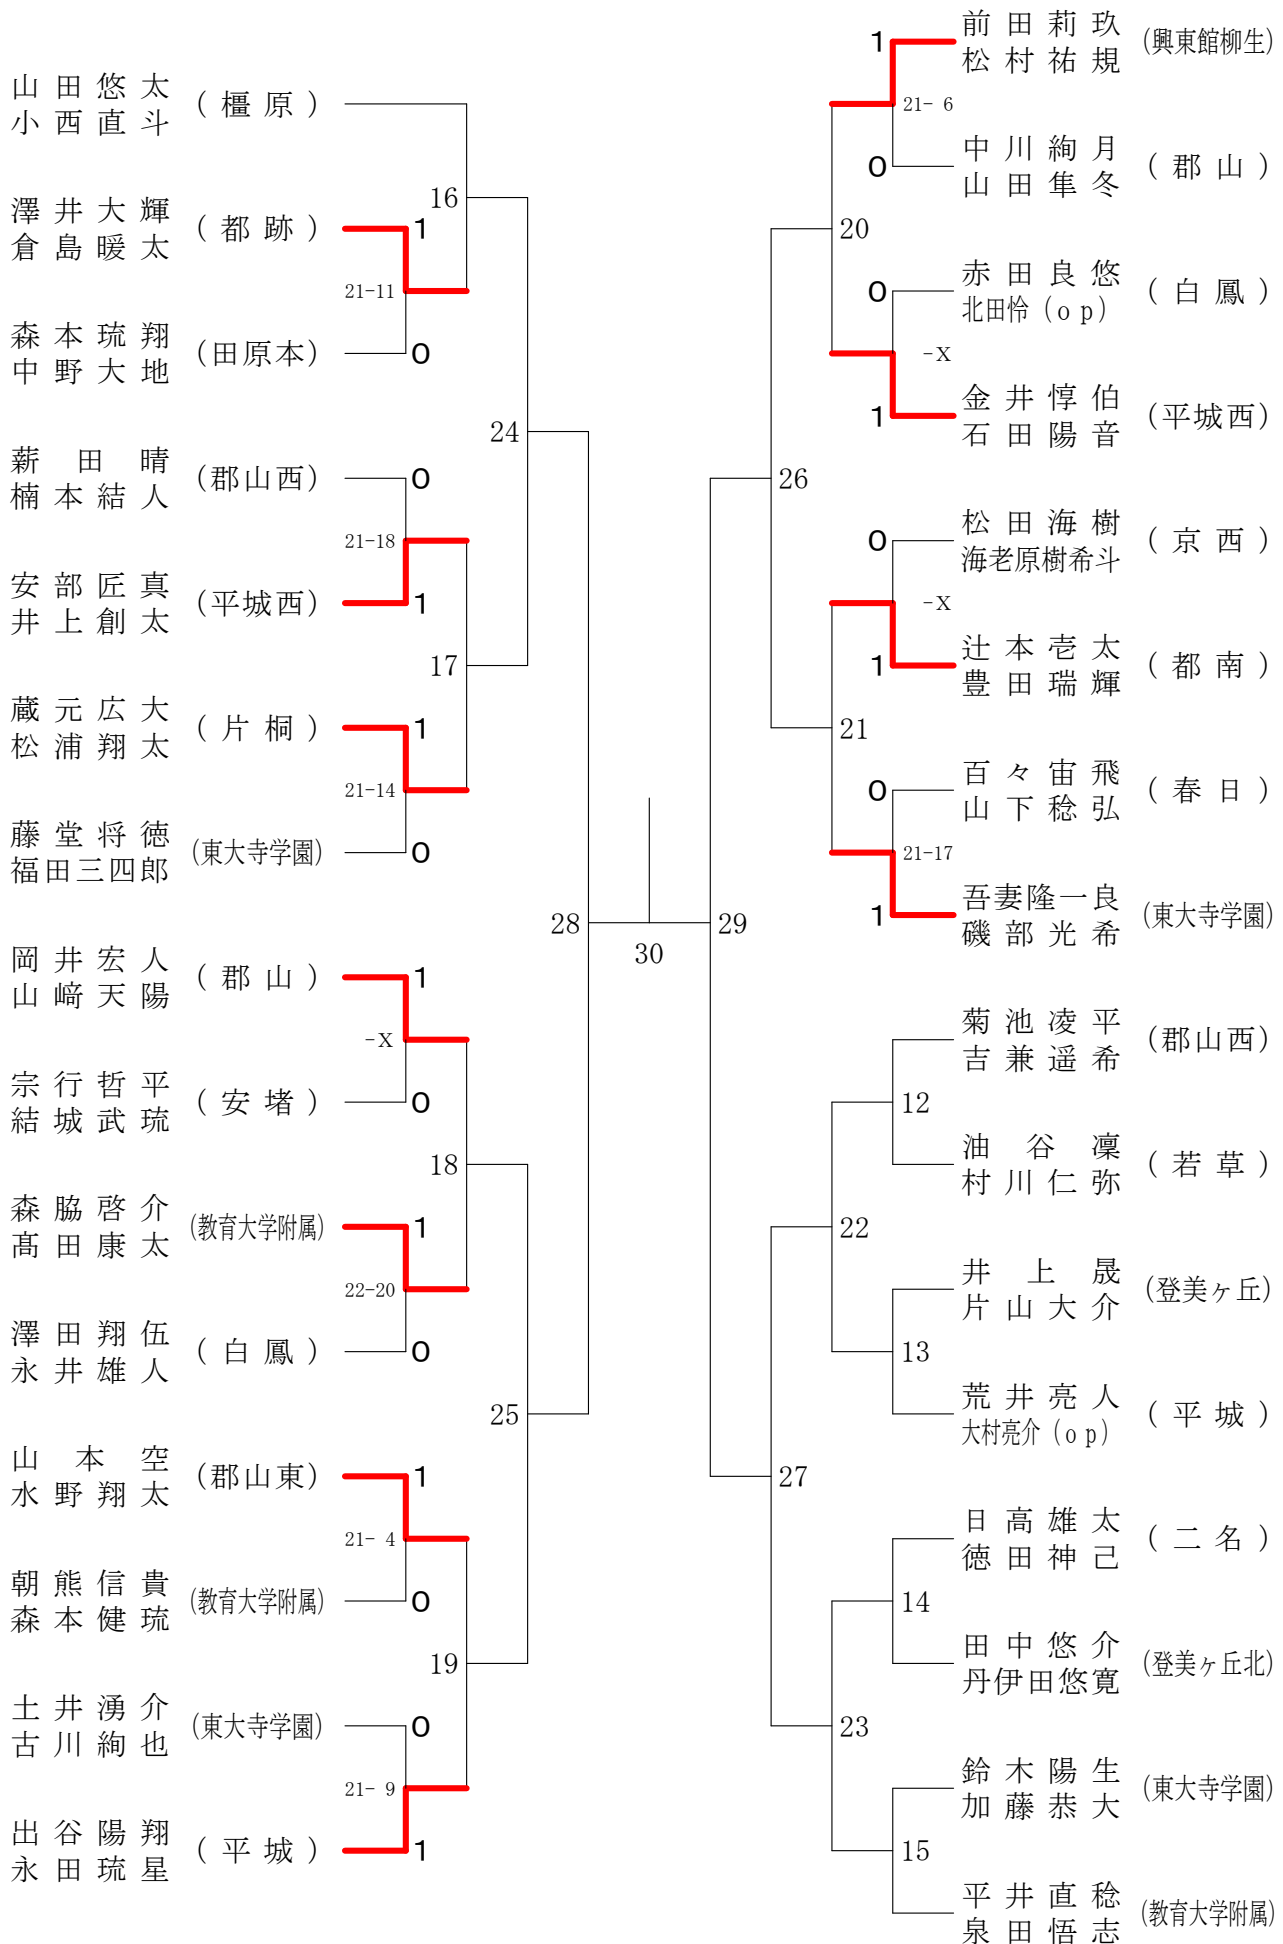

奈良県バドミントンフェスティバル大会

平成30年2月3日-2月10日

田原本中央体育館

男子1年ダブルスA