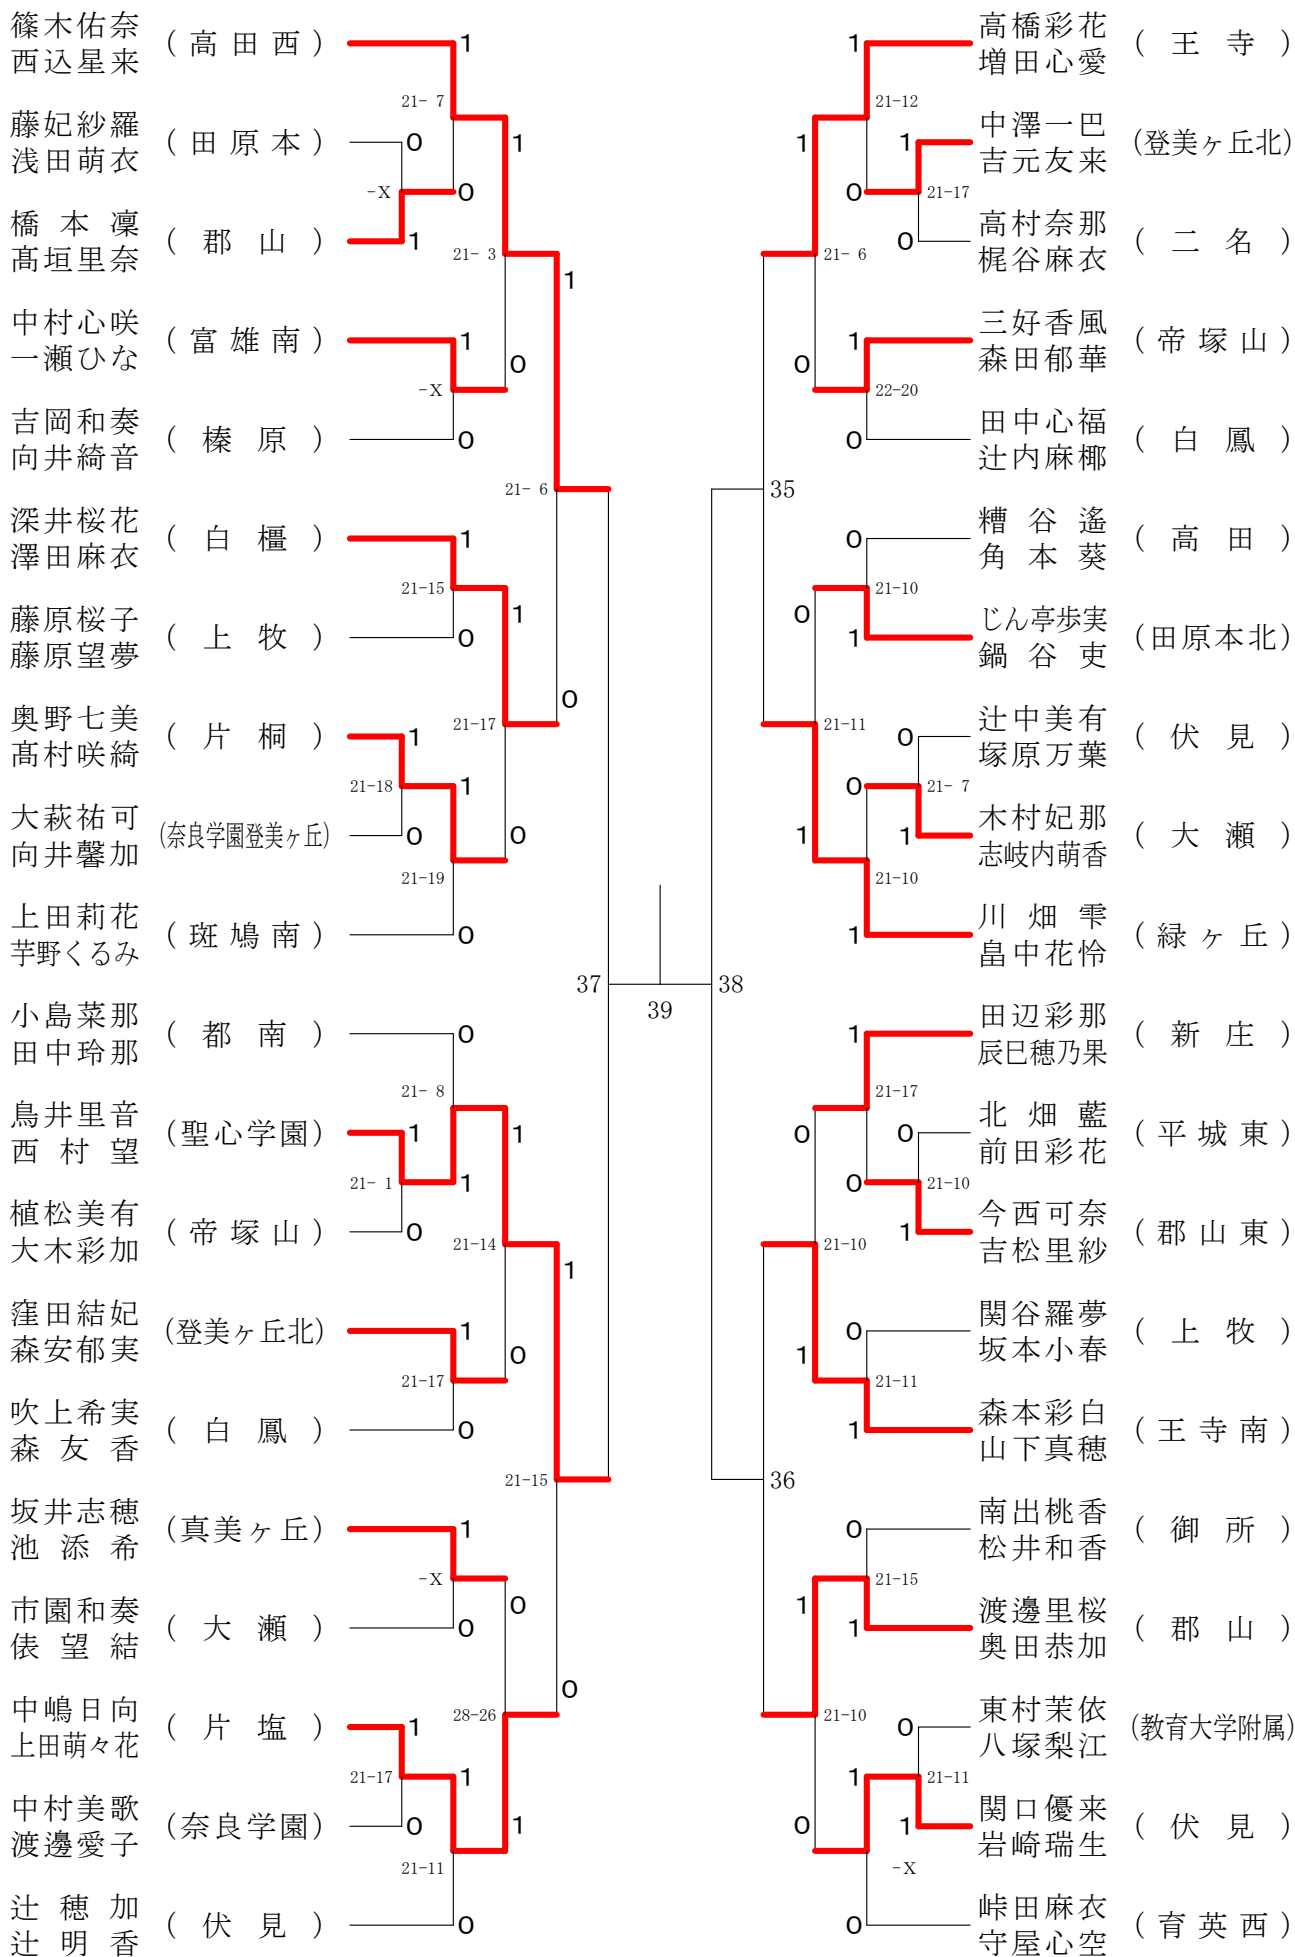

奈良県バドミントンフェスティバル大会 平成30年2月3日-2月10日 田原本中央体育館
女子1年ダブルスA

奈良県バドミントンフェスティバル大会

平成30年2月3日-2月10日 田原本中央体育館

女子1年ダブルスB

奈良県バドミントンフェスティバル大会

平成30年2月3日 - 2月10日 田原本中央体育館

女子1年ダブルスC

女子1年ダブルスD

女子1年ダブルスE

奈良県バドミントンフェスティバル大会

平成30年2月3日-2月10日

田原本中央体育館

女子1年ダブルスF

奈良県バドミントンフェスティバル大会

平成30年2月3日-2月10日

田原本中央体育館

女子2年ダブルスA

奈良県バドミントンフェスティバル大会

平成30年2月3日-2月10日 田原本中央体育館

女子2年ダブルスB

奈良県バドミントンフェスティバル大会

平成30年2月3日-2月10日 田原本中央体育館

女子2年ダブルスC

女子2年ダブルスD

奈良県バドミントンフェスティバル大会

平成30年2月3日-2月10日 田原本中央体育館

女子2年ダブルスE

奈良県バドミントンフェスティバル大会

平成30年2月3日 - 2月10日 田原本中央体育館

女子2年ダブルスF

奈良県バドミントンフェスティバル大会

平成30年2月3日-2月10日