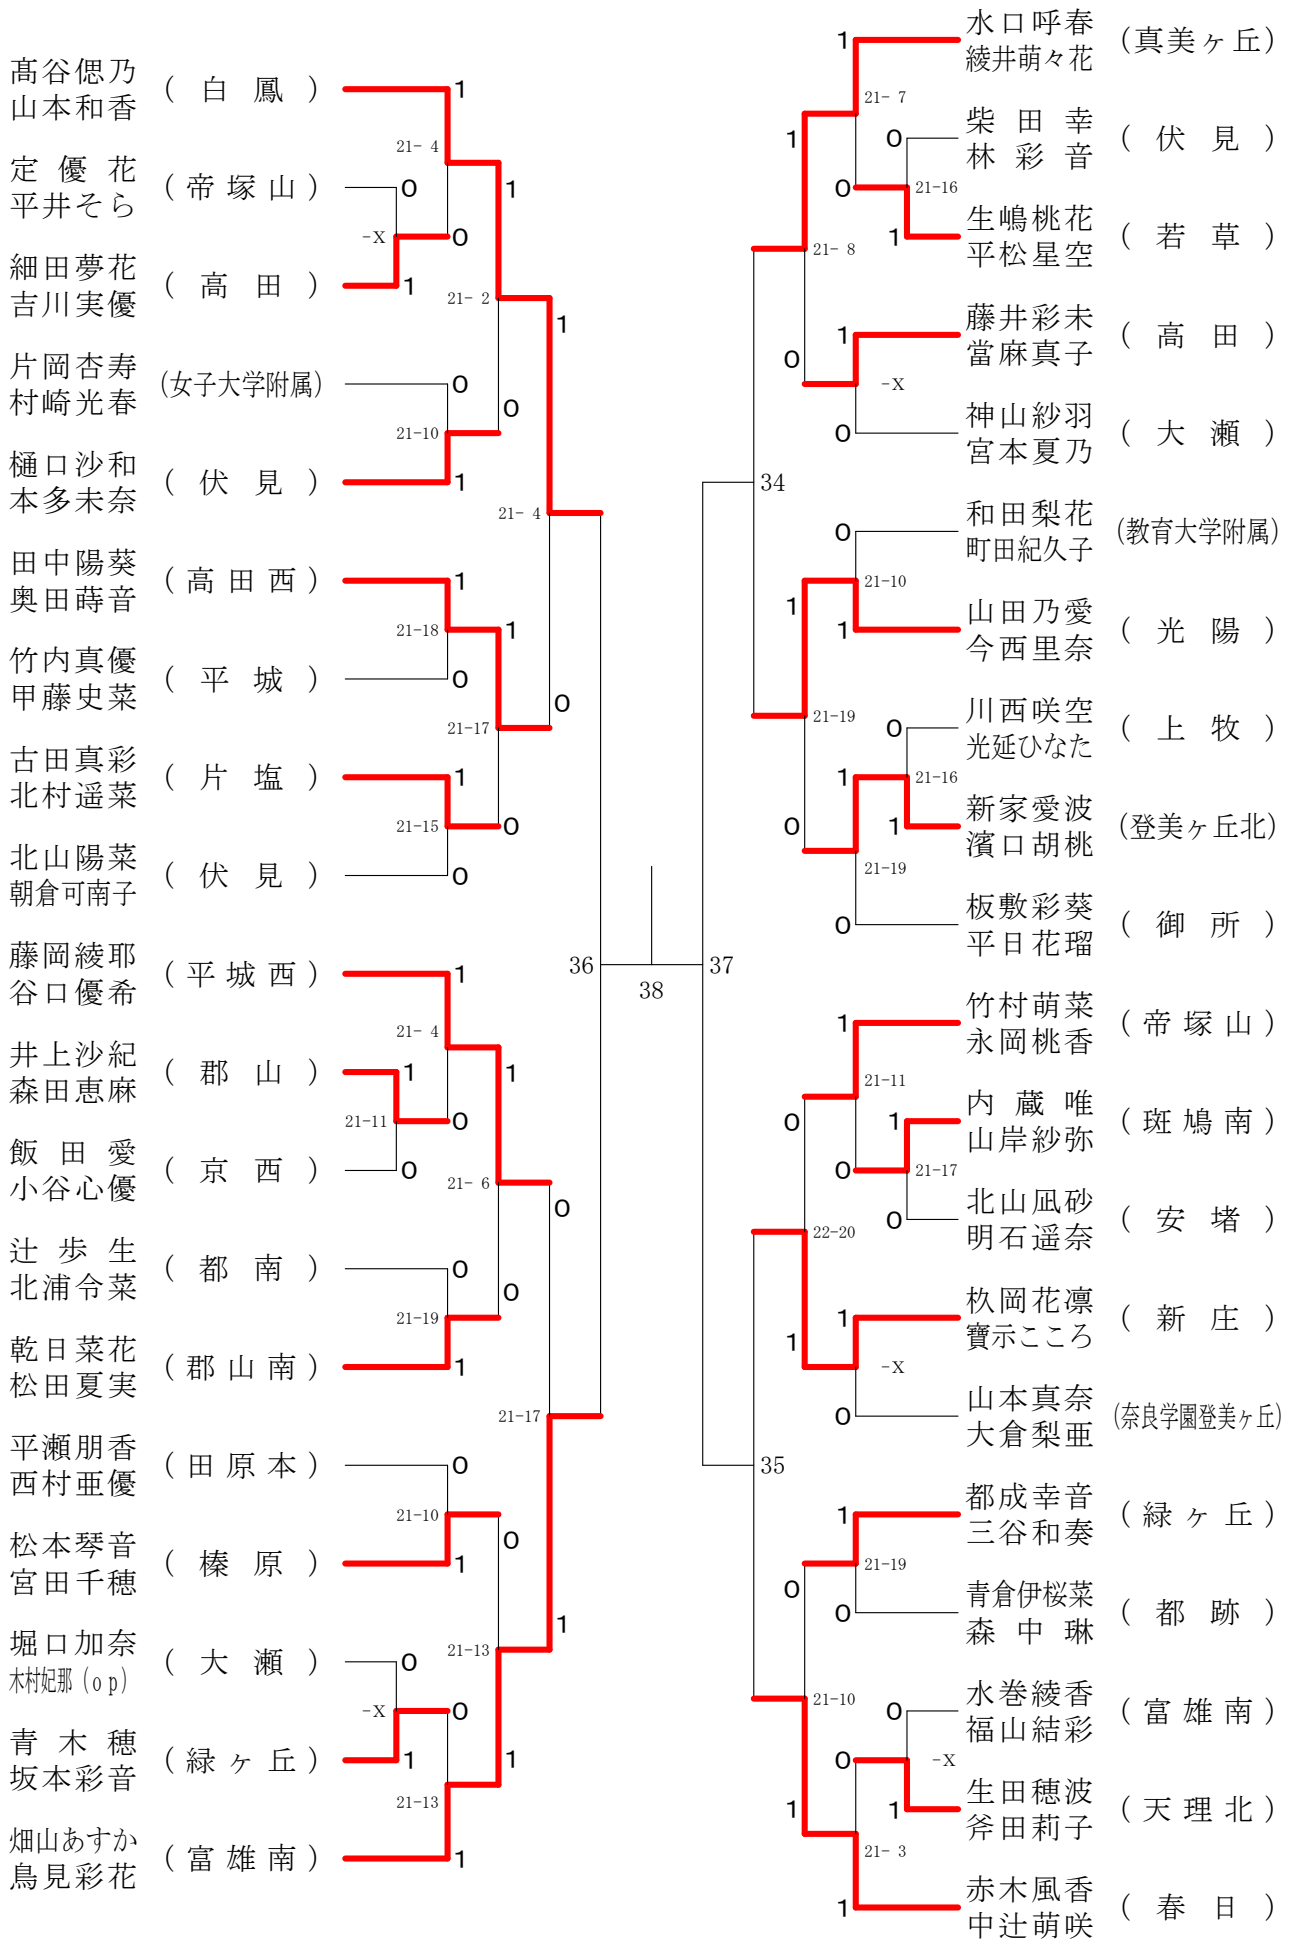

奈良県バドミントンフェスティバル大会 平成30年2月3日-2月10日 田原本中央体育館
女子1年ダブルスA

奈良県バドミントンフェスティバル大会

平成30年2月3日-2月10日 田原本中央体育館

女子1年ダブルスB

奈良県バドミントンフェスティバル大会

平成30年2月3日 - 2月10日 田原本中央体育館

女子1年ダブルスC

女子1年ダブルスD

女子1年ダブルスE

奈良県バドミントンフェスティバル大会

平成30年2月3日-2月10日

田原本中央体育館

女子1年ダブルスF

奈良県バドミントンフェスティバル大会

平成30年2月3日-2月10日

田原本中央体育館

女子2年ダブルスA

奈良県バドミントンフェスティバル大会

平成30年2月3日-2月10日 田原本中央体育館

女子2年ダブルスB

奈良県バドミントンフェスティバル大会

平成30年2月3日-2月10日 田原本中央体育館

女子2年ダブルスC

女子2年ダブルスD

奈良県バドミントンフェスティバル大会

平成30年2月3日-2月10日 田原本中央体育館

女子2年ダブルスE

奈良県バドミントンフェスティバル大会

平成30年2月3日 - 2月10日 田原本中央体育館

女子2年ダブルスF

奈良県バドミントンフェスティバル大会

平成30年2月3日-2月10日