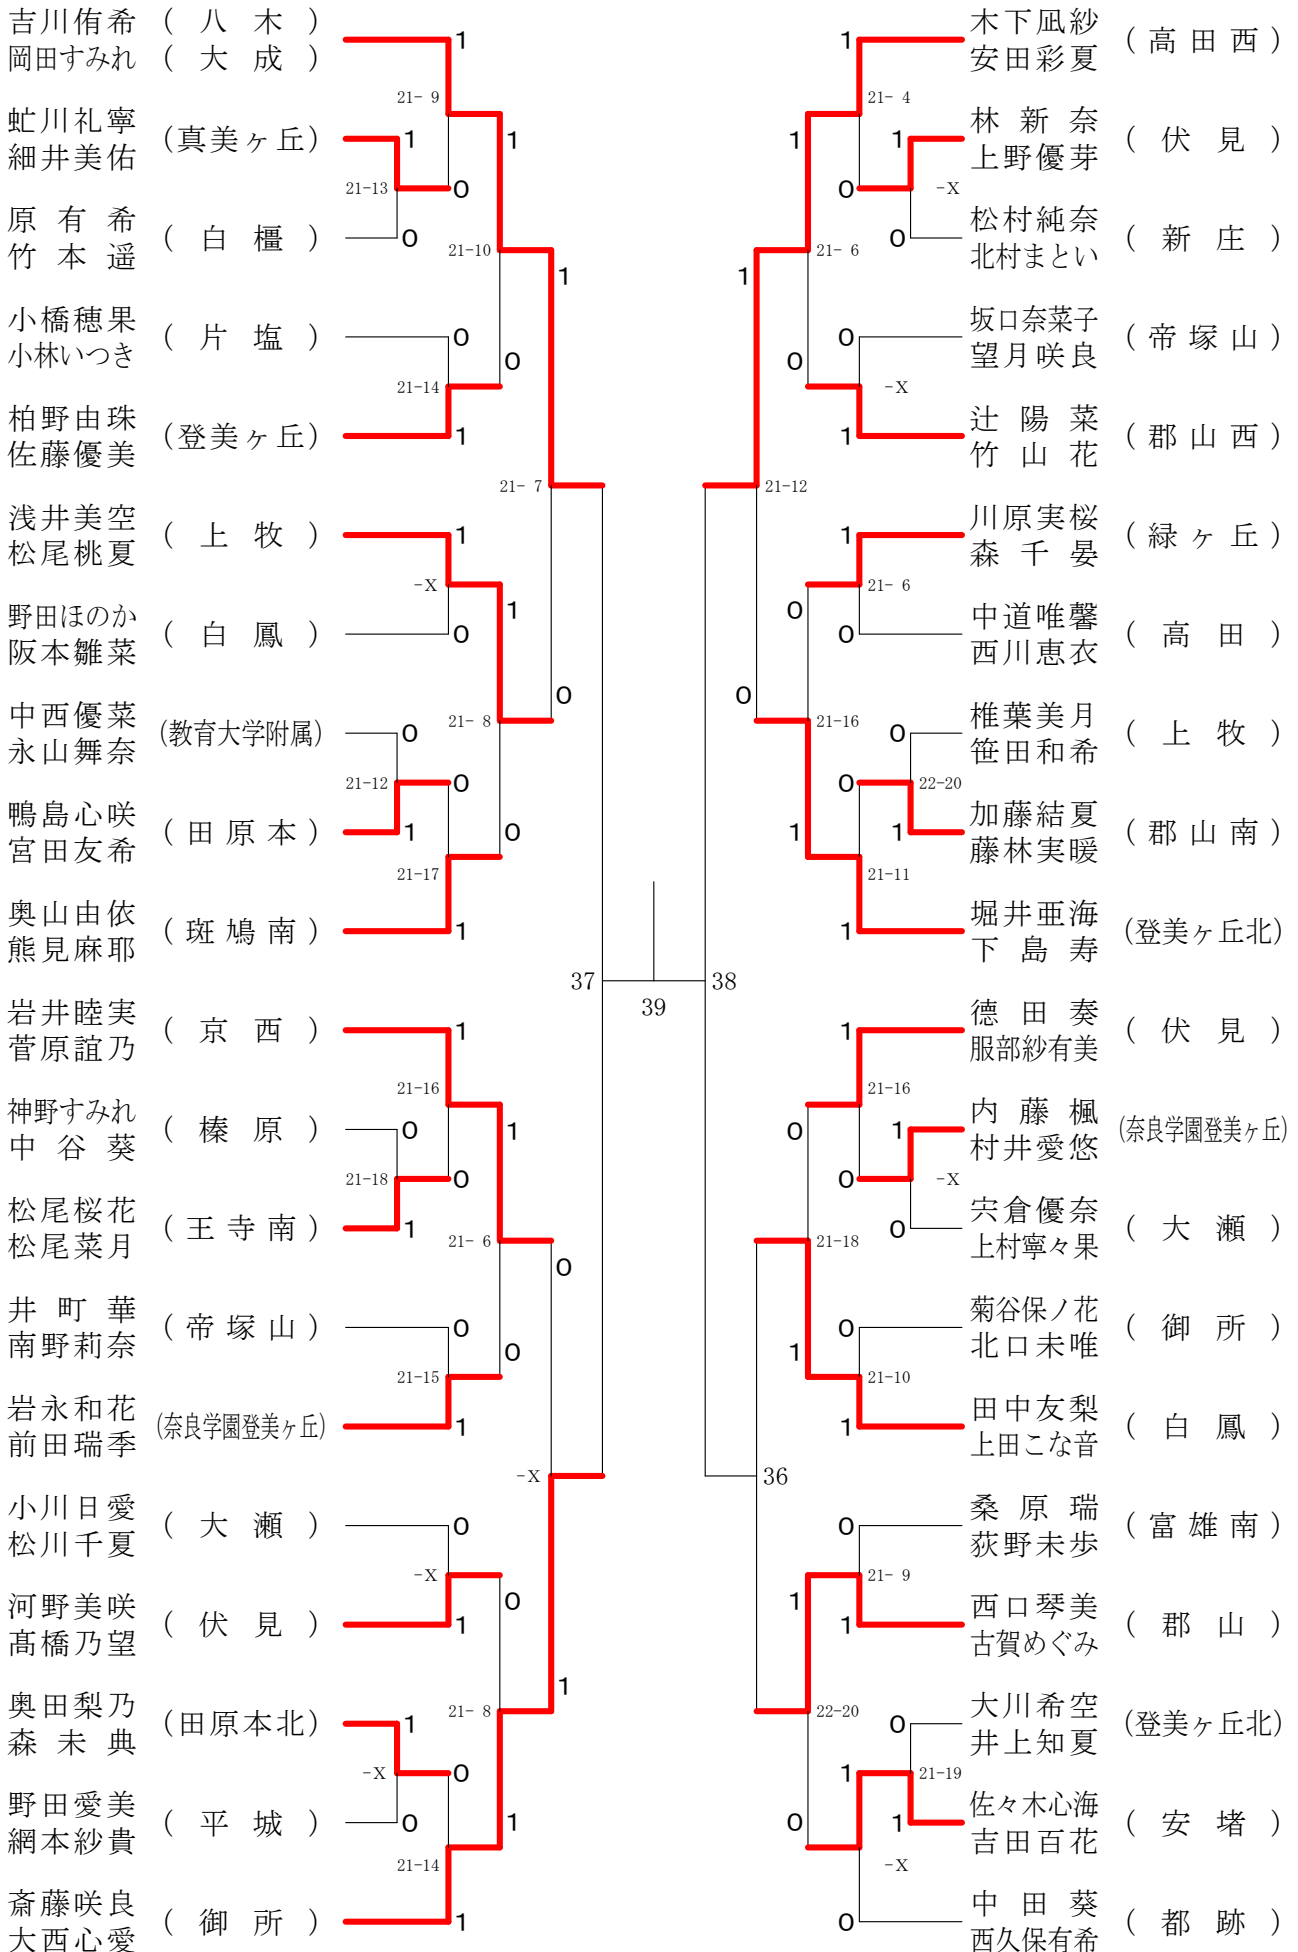

奈良県バドミントンフェスティバル大会 平成30年2月3日-2月10日 田原本中央体育館
女子1年ダブルスA

奈良県バドミントンフェスティバル大会

平成30年2月3日-2月10日 田原本中央体育館

女子1年ダブルスB

奈良県バドミントンフェスティバル大会

平成30年2月3日 - 2月10日 田原本中央体育館

女子1年ダブルスC

女子1年ダブルスD

女子1年ダブルスE

奈良県バドミントンフェスティバル大会

平成30年2月3日-2月10日

田原本中央体育館

女子1年ダブルスF

奈良県バドミントンフェスティバル大会

平成30年2月3日-2月10日

田原本中央体育館

女子2年ダブルスA

奈良県バドミントンフェスティバル大会

平成30年2月3日-2月10日 田原本中央体育館

女子2年ダブルスB

奈良県バドミントンフェスティバル大会

平成30年2月3日-2月10日 田原本中央体育館

女子2年ダブルスC

女子2年ダブルスD

奈良県バドミントンフェスティバル大会

平成30年2月3日-2月10日 田原本中央体育館

女子2年ダブルスE

奈良県バドミントンフェスティバル大会

平成30年2月3日 - 2月10日 田原本中央体育館

女子2年ダブルスF

奈良県バドミントンフェスティバル大会

平成30年2月3日-2月10日