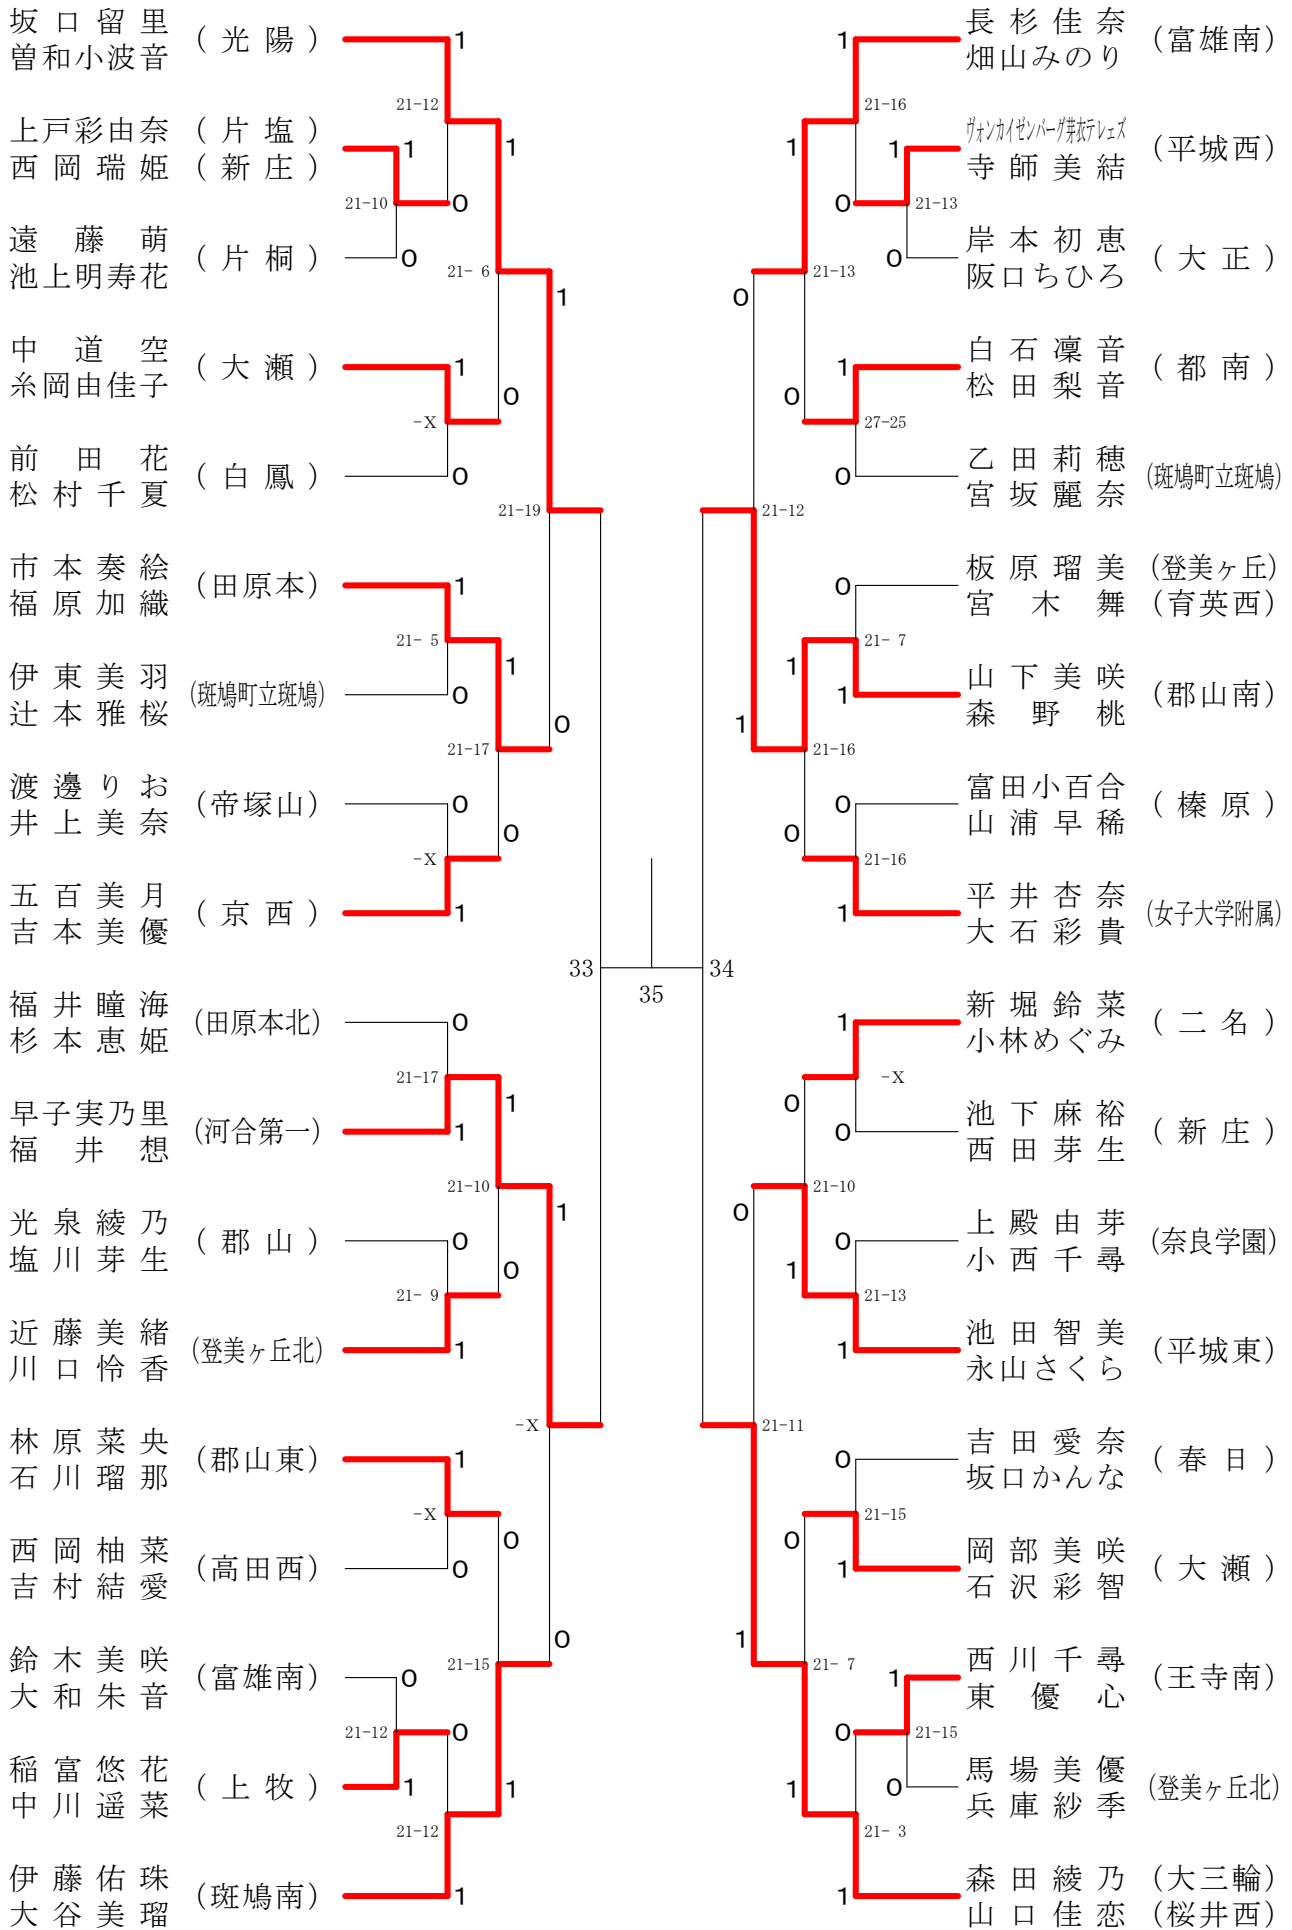

奈良県バドミントンフェスティバル大会 平成30年2月3日-2月10日 田原本中央体育館
女子1年ダブルスA

奈良県バドミントンフェスティバル大会

平成30年2月3日-2月10日 田原本中央体育館

女子1年ダブルスB

奈良県バドミントンフェスティバル大会

平成30年2月3日 - 2月10日 田原本中央体育館

女子1年ダブルスC

女子1年ダブルスD

女子1年ダブルスE

奈良県バドミントンフェスティバル大会

平成30年2月3日-2月10日

田原本中央体育館

女子1年ダブルスF

奈良県バドミントンフェスティバル大会

平成30年2月3日-2月10日

田原本中央体育館

女子2年ダブルスA

奈良県バドミントンフェスティバル大会

平成30年2月3日-2月10日 田原本中央体育館

女子2年ダブルスB

奈良県バドミントンフェスティバル大会

平成30年2月3日-2月10日 田原本中央体育館

女子2年ダブルスC

女子2年ダブルスD

奈良県バドミントンフェスティバル大会

平成30年2月3日-2月10日 田原本中央体育館

女子2年ダブルスE

奈良県バドミントンフェスティバル大会

平成30年2月3日 - 2月10日 田原本中央体育館

女子2年ダブルスF

奈良県バドミントンフェスティバル大会

平成30年2月3日-2月10日