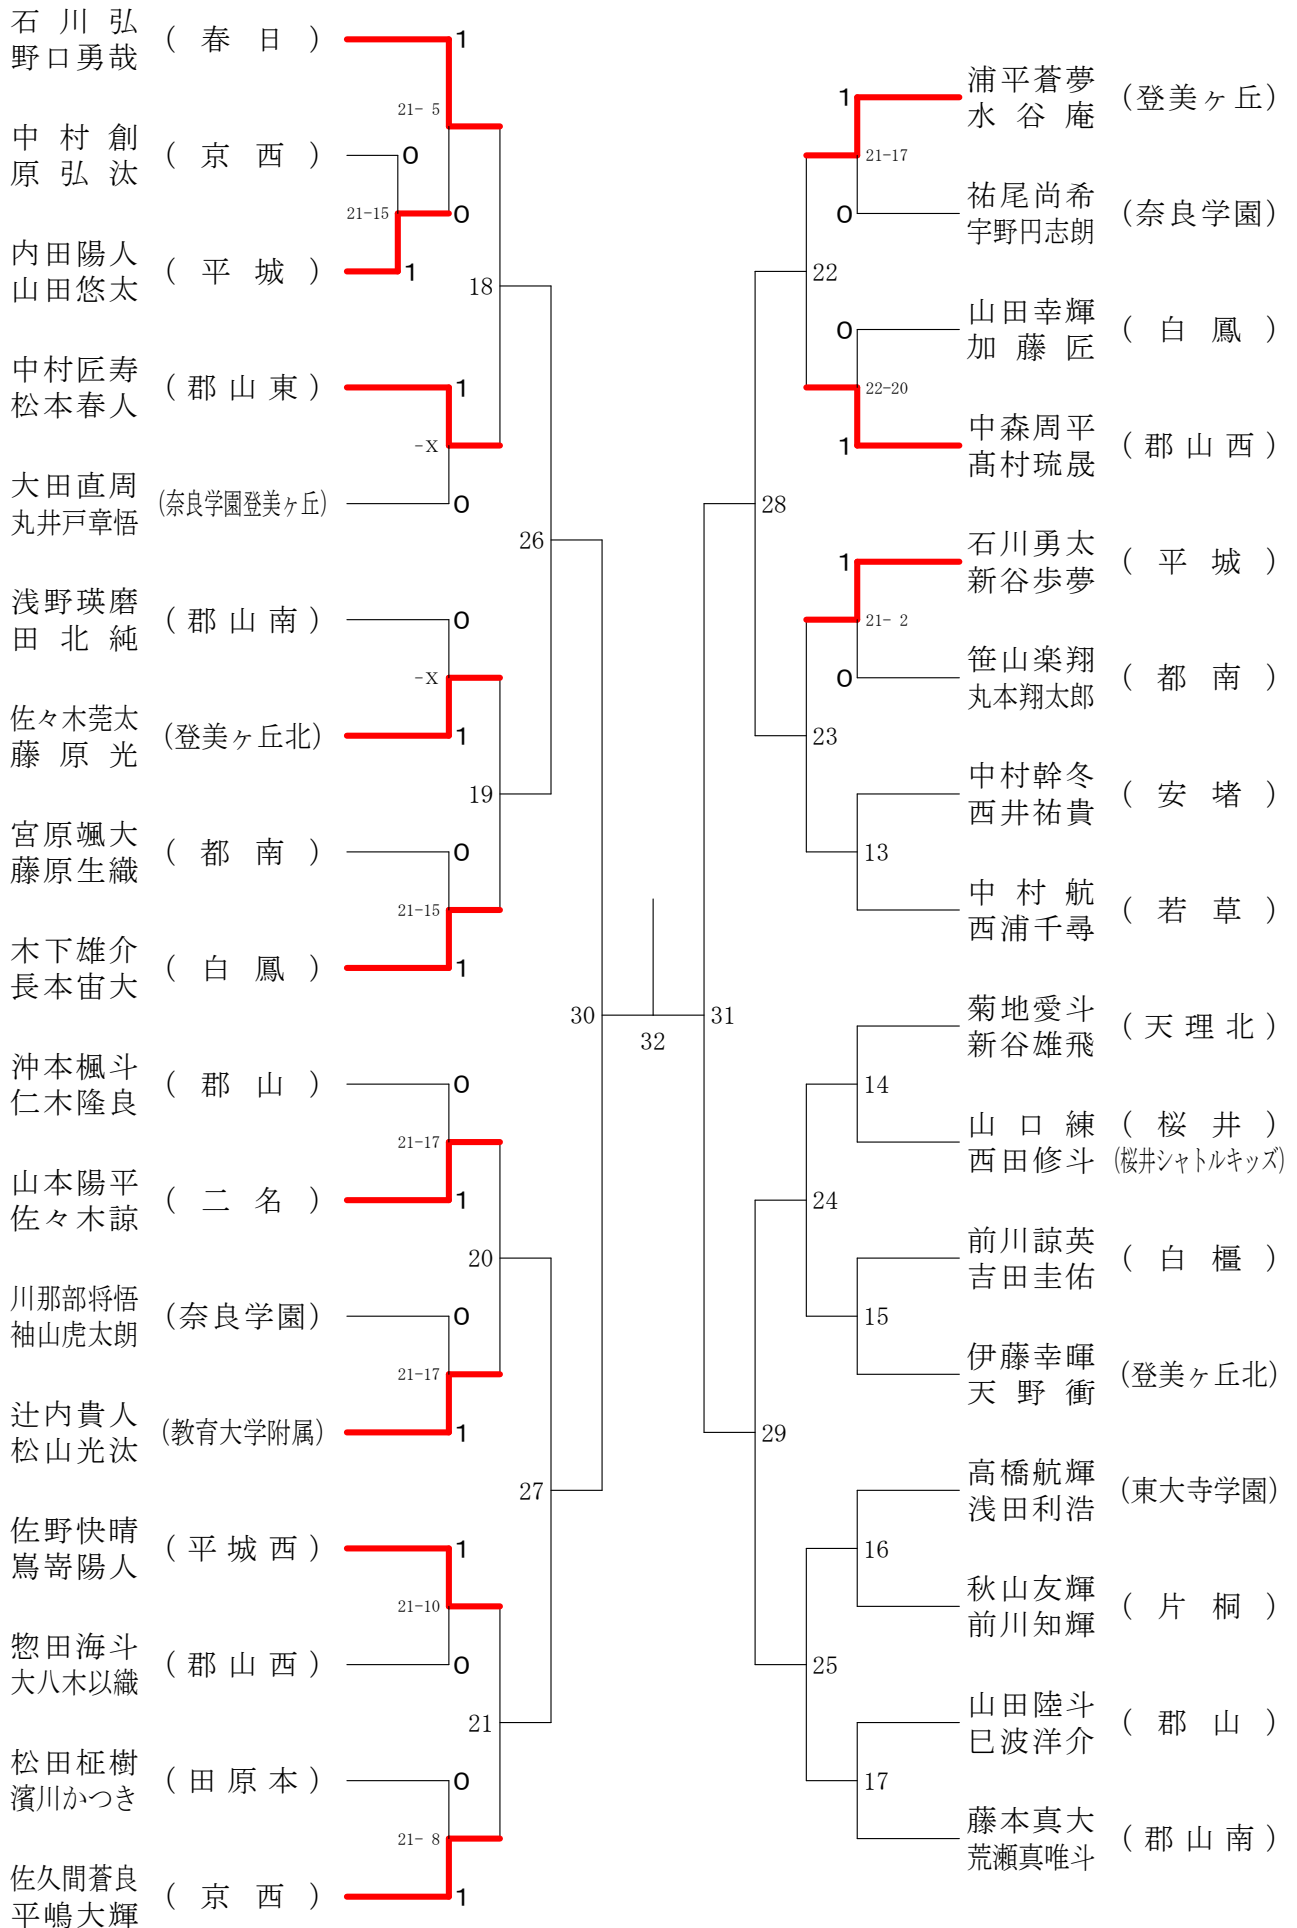

奈良県バドミントンフェスティバル大会

平成30年2月3日 - 2月10日 田原本中央体育館

男子2年ダブルスA