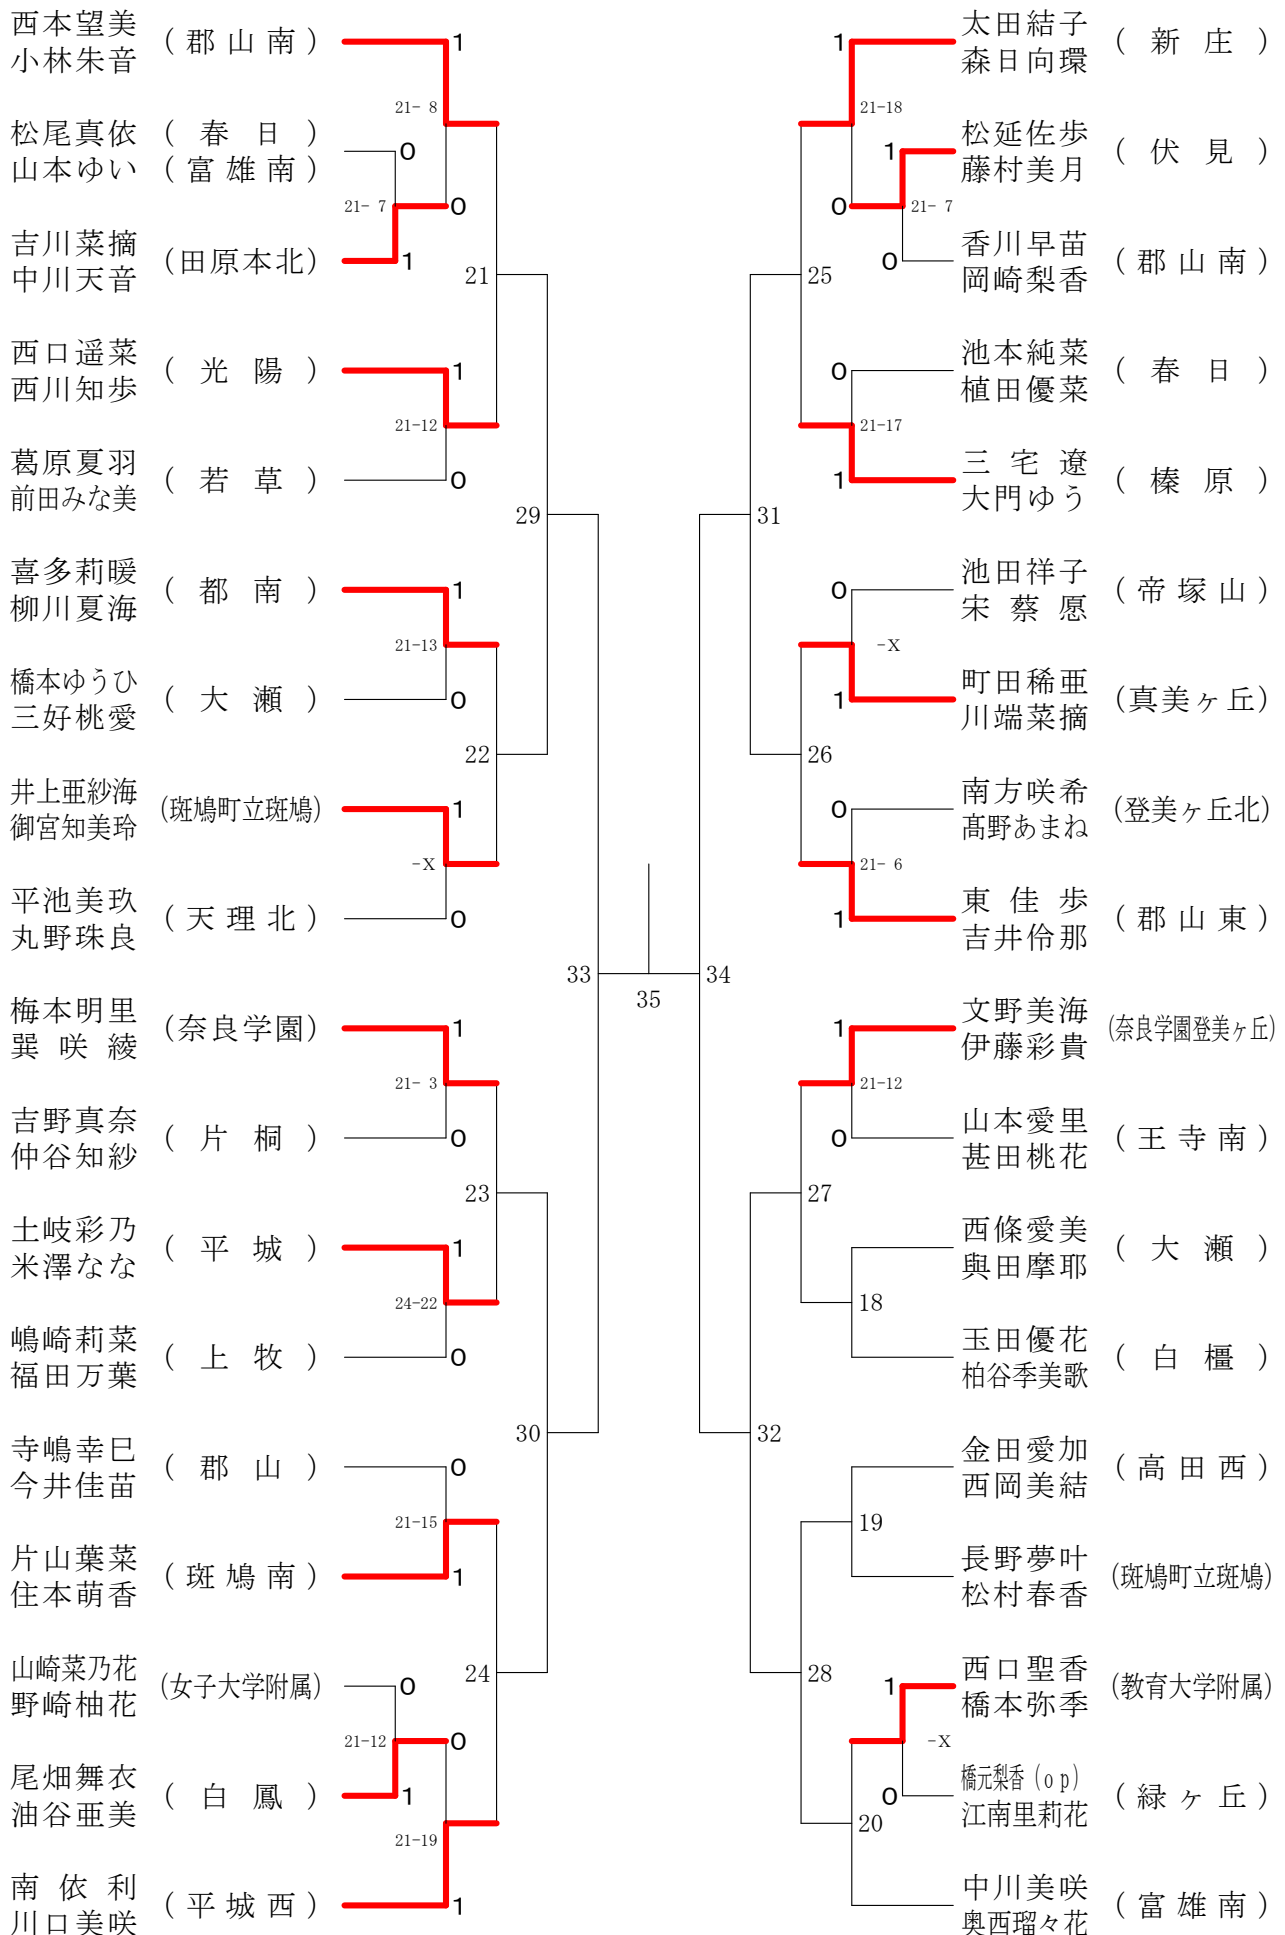

奈良県バドミントンフェスティバル大会

平成30年2月3日-2月10日 田原本中央体育館

女子1年ダブルスB

女子1年ダブルスD

奈良県バドミントンフェスティバル大会

平成30年2月3日-2月10日 田原本中央体育館

女子1年ダブルスE

# 奈良県バドミントンフェスティバル大会

平成30年2月3日 - 2月10日

田原本中央体育館

## 女子1年ダブルスF

奈良県バドミントンフェスティバル大会

平成30年2月3日 - 2月10日

田原本中央体育館

女子2年ダブルスA

奈良県バドミントンフェスティバル大会

平成30年2月3日 - 2月10日 田原本中央体育館

女子2年ダブルスB

奈良県バドミントンフェスティバル大会

平成30年2月3日-2月10日 田原本中央体育館

女子2年ダブルスC

奈良県バドミントンフェスティバル大会

平成30年2月3日-2月10日 田原本中央体育館

女子2年ダブルスD

奈良県バドミントンフェスティバル大会

平成30年2月3日 - 2月10日 田原本中央体育館