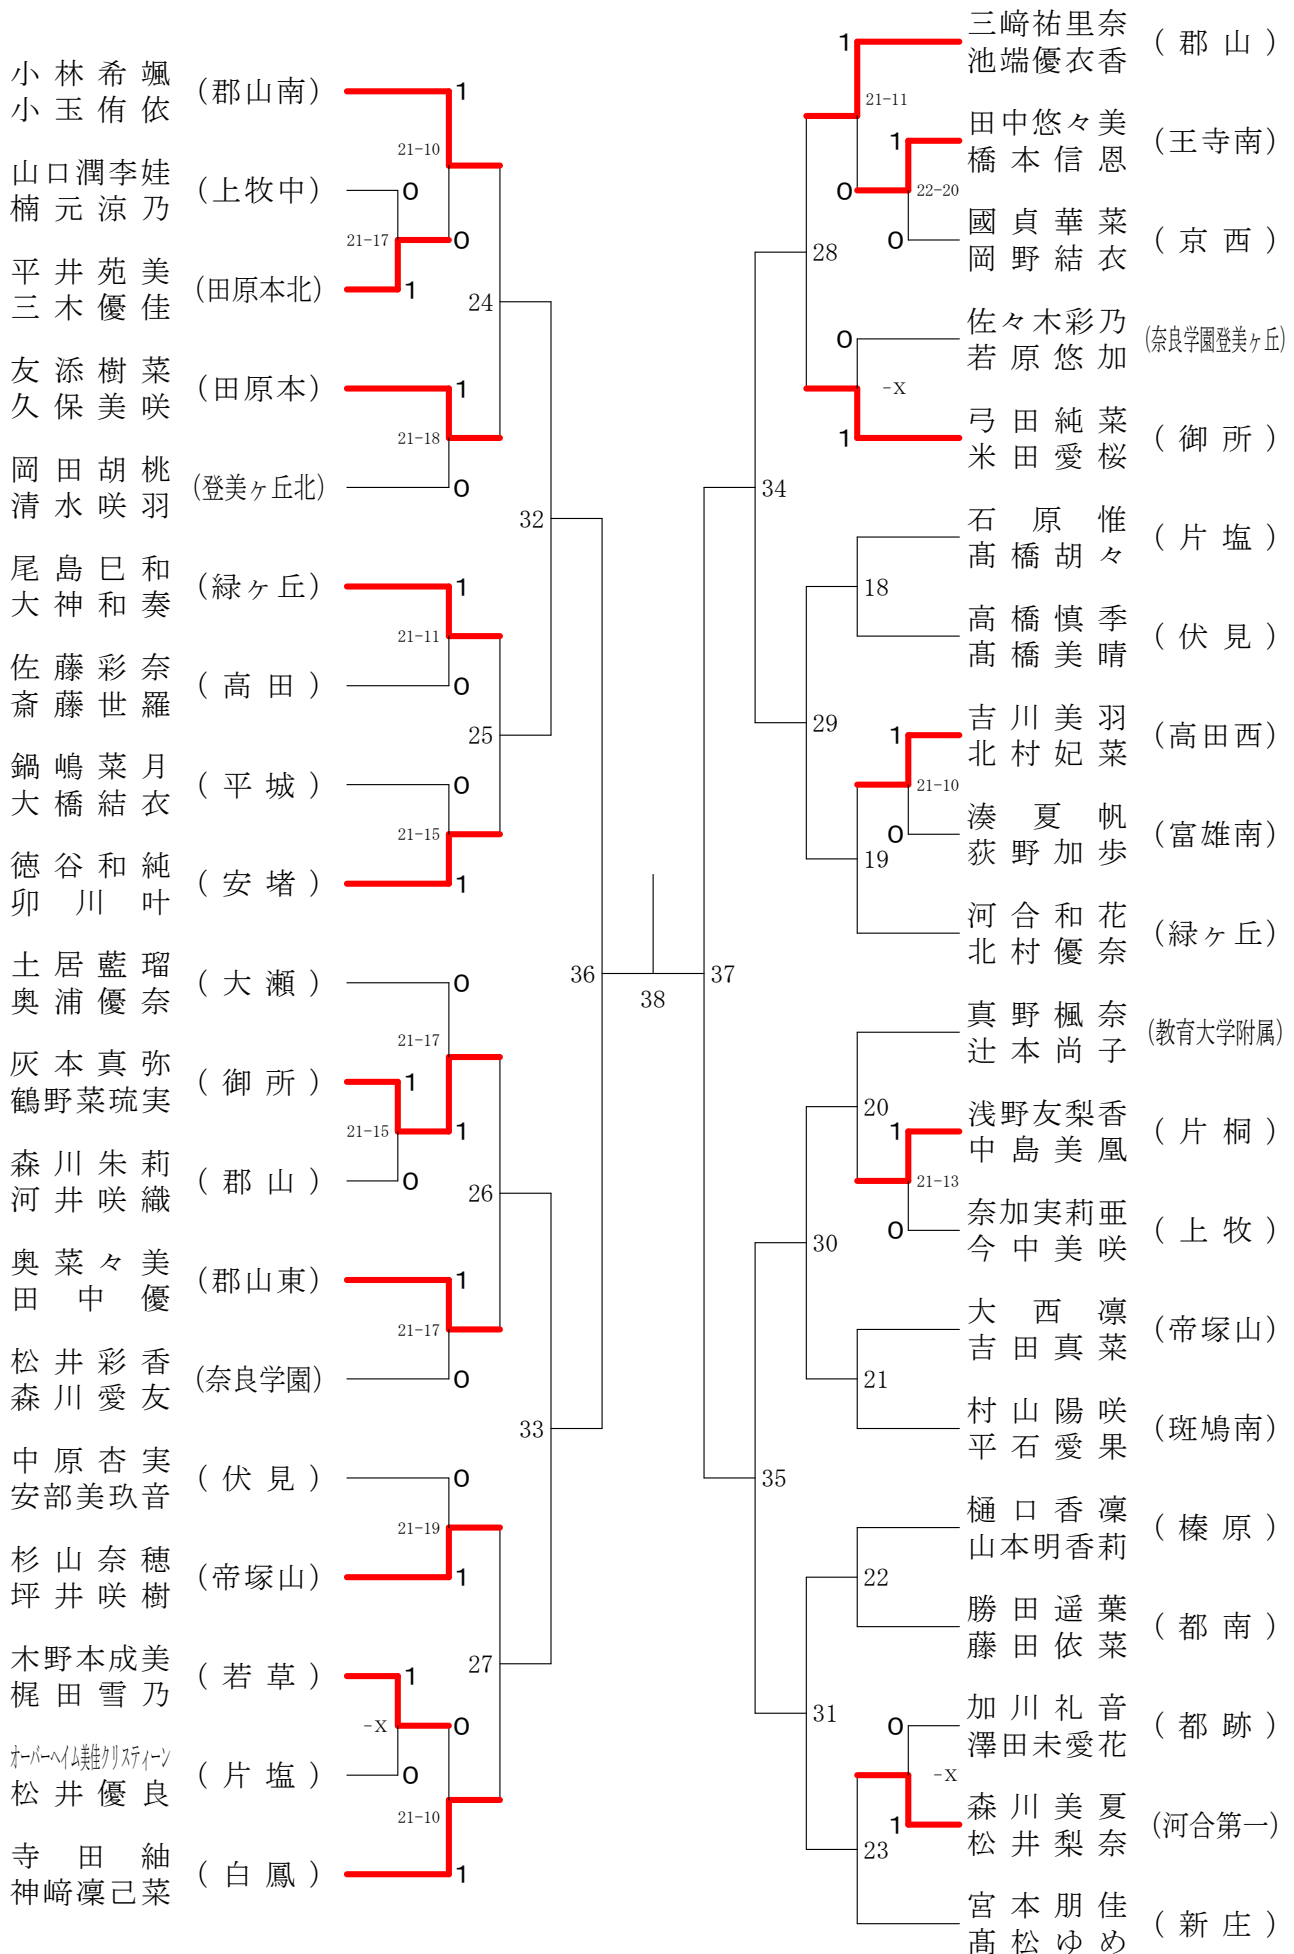

奈良県バドミントンフェスティバル大会

平成30年2月3日-2月10日 田原本中央体育館

女子1年ダブルスB

女子1年ダブルスD

奈良県バドミントンフェスティバル大会

平成30年2月3日-2月10日 田原本中央体育館

女子1年ダブルスE

# 奈良県バドミントンフェスティバル大会

平成30年2月3日 - 2月10日

田原本中央体育館

## 女子1年ダブルスF

奈良県バドミントンフェスティバル大会

平成30年2月3日 - 2月10日

田原本中央体育館

女子2年ダブルスA

奈良県バドミントンフェスティバル大会

平成30年2月3日 - 2月10日 田原本中央体育館

女子2年ダブルスB

奈良県バドミントンフェスティバル大会

平成30年2月3日-2月10日 田原本中央体育館

女子2年ダブルスC

奈良県バドミントンフェスティバル大会

平成30年2月3日-2月10日 田原本中央体育館

女子2年ダブルスD

奈良県バドミントンフェスティバル大会

平成30年2月3日 - 2月10日 田原本中央体育館