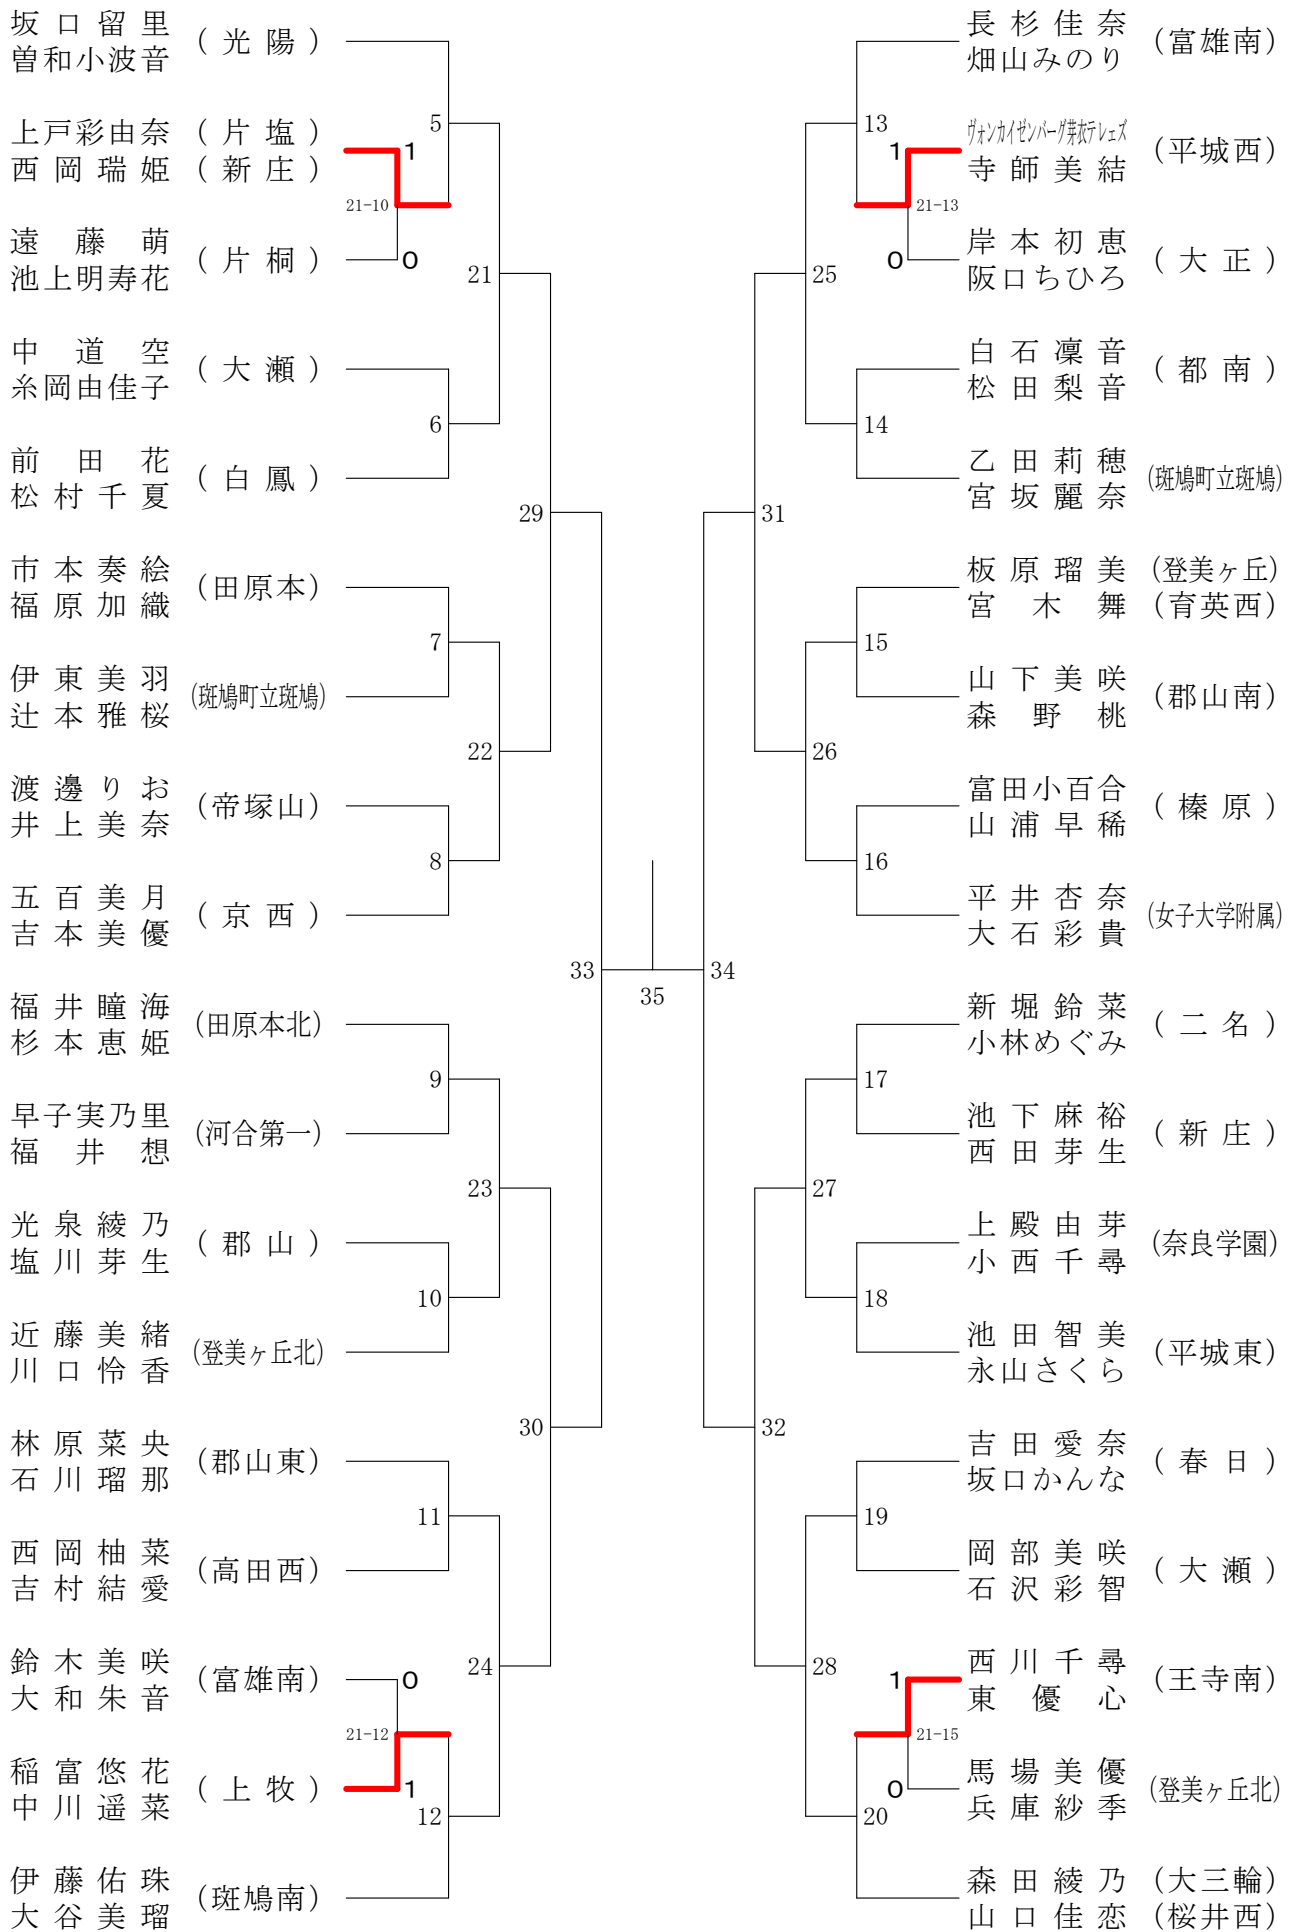

奈良県バドミントンフェスティバル大会

平成30年2月3日-2月10日 田原本中央体育館

女子1年ダブルスB

女子1年ダブルスD

奈良県バドミントンフェスティバル大会

平成30年2月3日-2月10日 田原本中央体育館

女子1年ダブルスE

# 奈良県バドミントンフェスティバル大会

平成30年2月3日 - 2月10日

田原本中央体育館

## 女子1年ダブルスF

奈良県バドミントンフェスティバル大会

平成30年2月3日 - 2月10日

田原本中央体育館

女子2年ダブルスA

奈良県バドミントンフェスティバル大会

平成30年2月3日 - 2月10日 田原本中央体育館

女子2年ダブルスB

奈良県バドミントンフェスティバル大会

平成30年2月3日-2月10日 田原本中央体育館

女子2年ダブルスC

奈良県バドミントンフェスティバル大会

平成30年2月3日-2月10日 田原本中央体育館

女子2年ダブルスD

奈良県バドミントンフェスティバル大会

平成30年2月3日 - 2月10日 田原本中央体育館