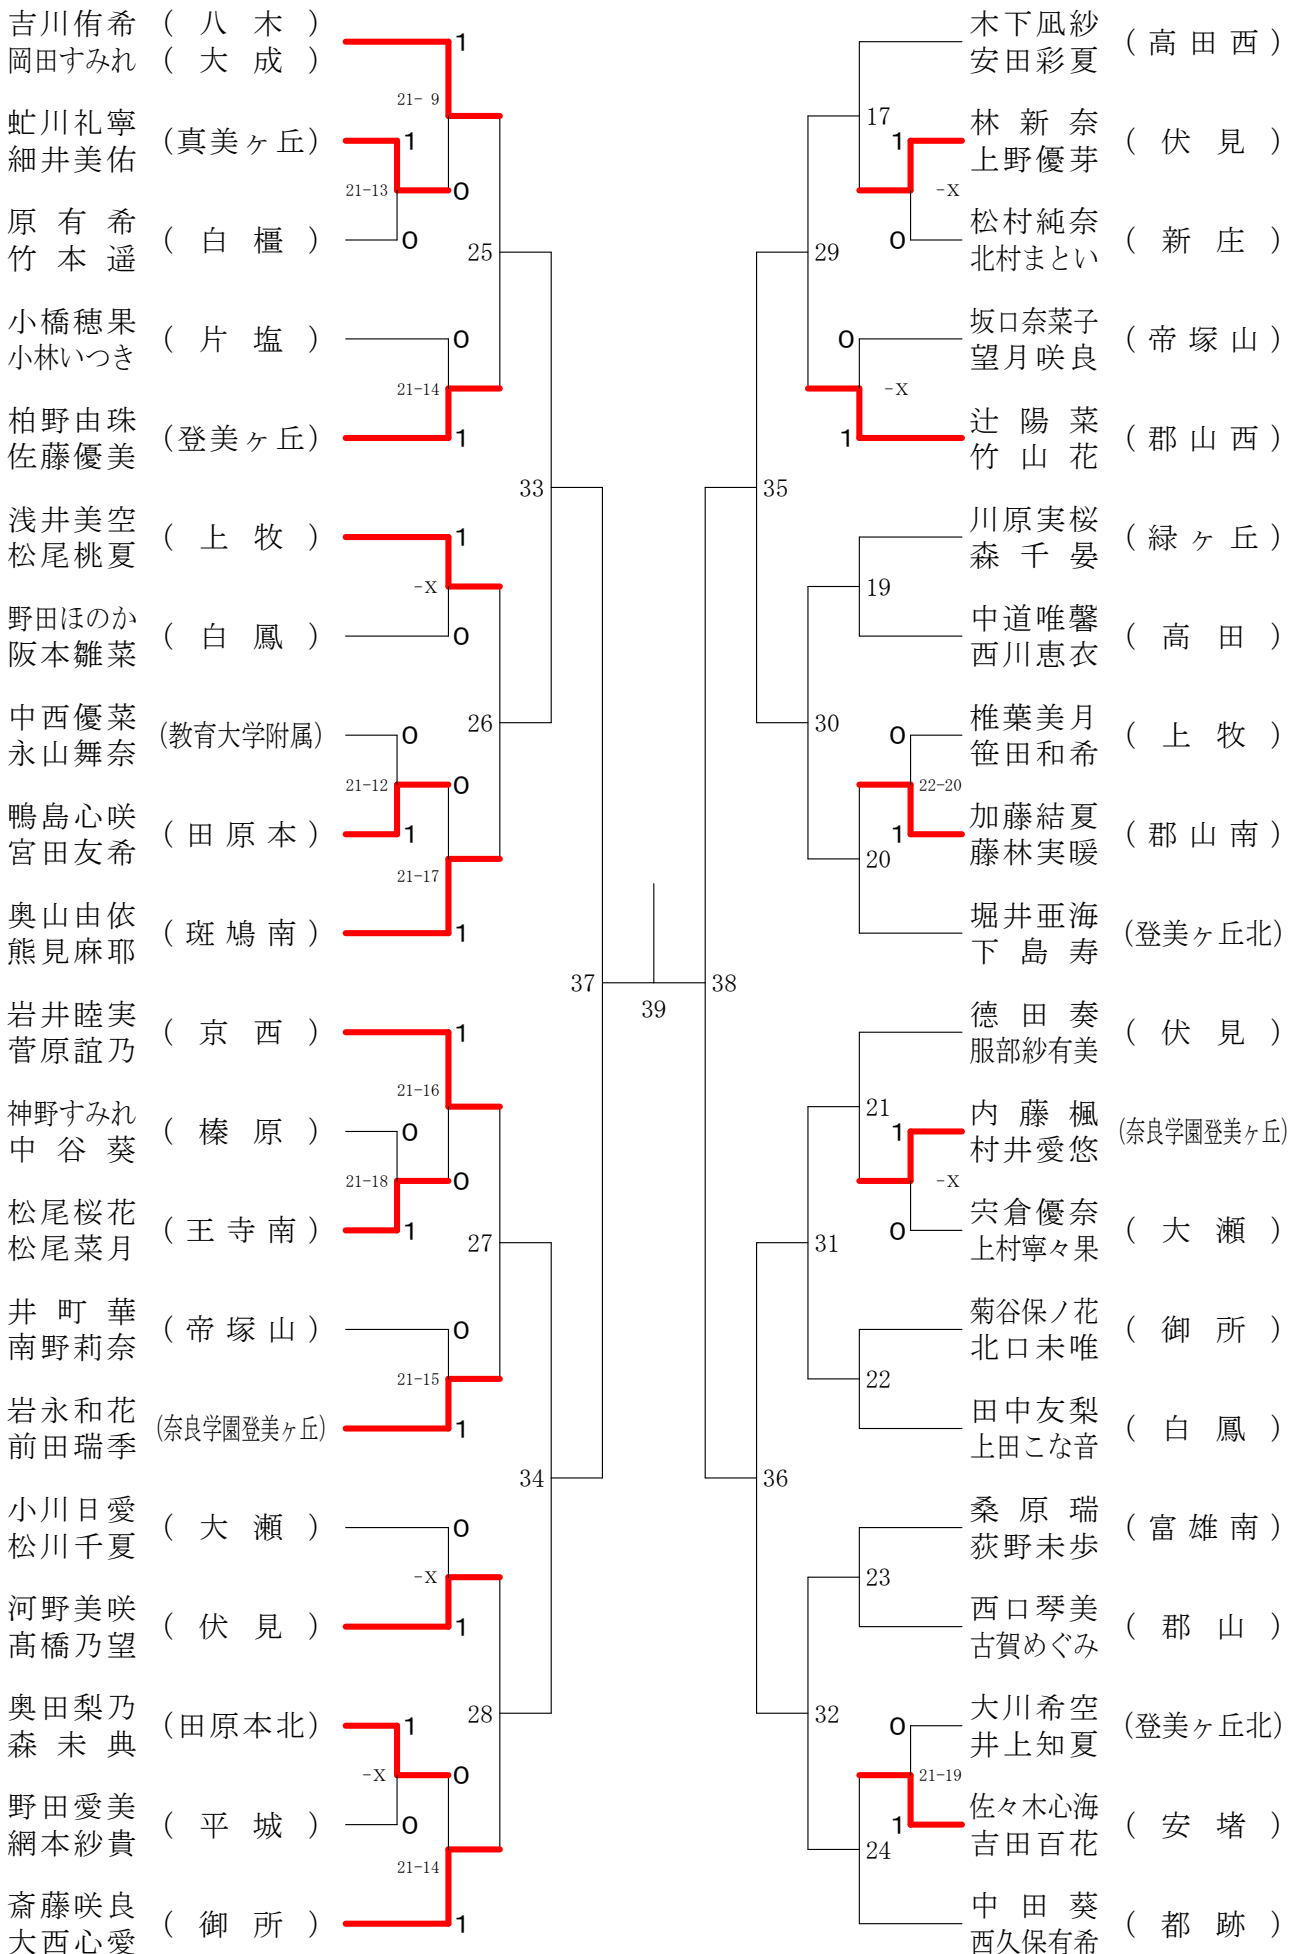

奈良県バドミントンフェスティバル大会

平成30年2月3日-2月10日 田原本中央体育館

女子1年ダブルスB

女子1年ダブルスD

奈良県バドミントンフェスティバル大会

平成30年2月3日-2月10日 田原本中央体育館

女子1年ダブルスE

# 奈良県バドミントンフェスティバル大会

平成30年2月3日 - 2月10日

田原本中央体育館

## 女子1年ダブルスF

奈良県バドミントンフェスティバル大会

平成30年2月3日 - 2月10日

田原本中央体育館

女子2年ダブルスA

奈良県バドミントンフェスティバル大会

平成30年2月3日 - 2月10日 田原本中央体育館

女子2年ダブルスB

奈良県バドミントンフェスティバル大会

平成30年2月3日-2月10日 田原本中央体育館

女子2年ダブルスC

奈良県バドミントンフェスティバル大会

平成30年2月3日-2月10日 田原本中央体育館

女子2年ダブルスD

奈良県バドミントンフェスティバル大会

平成30年2月3日 - 2月10日 田原本中央体育館