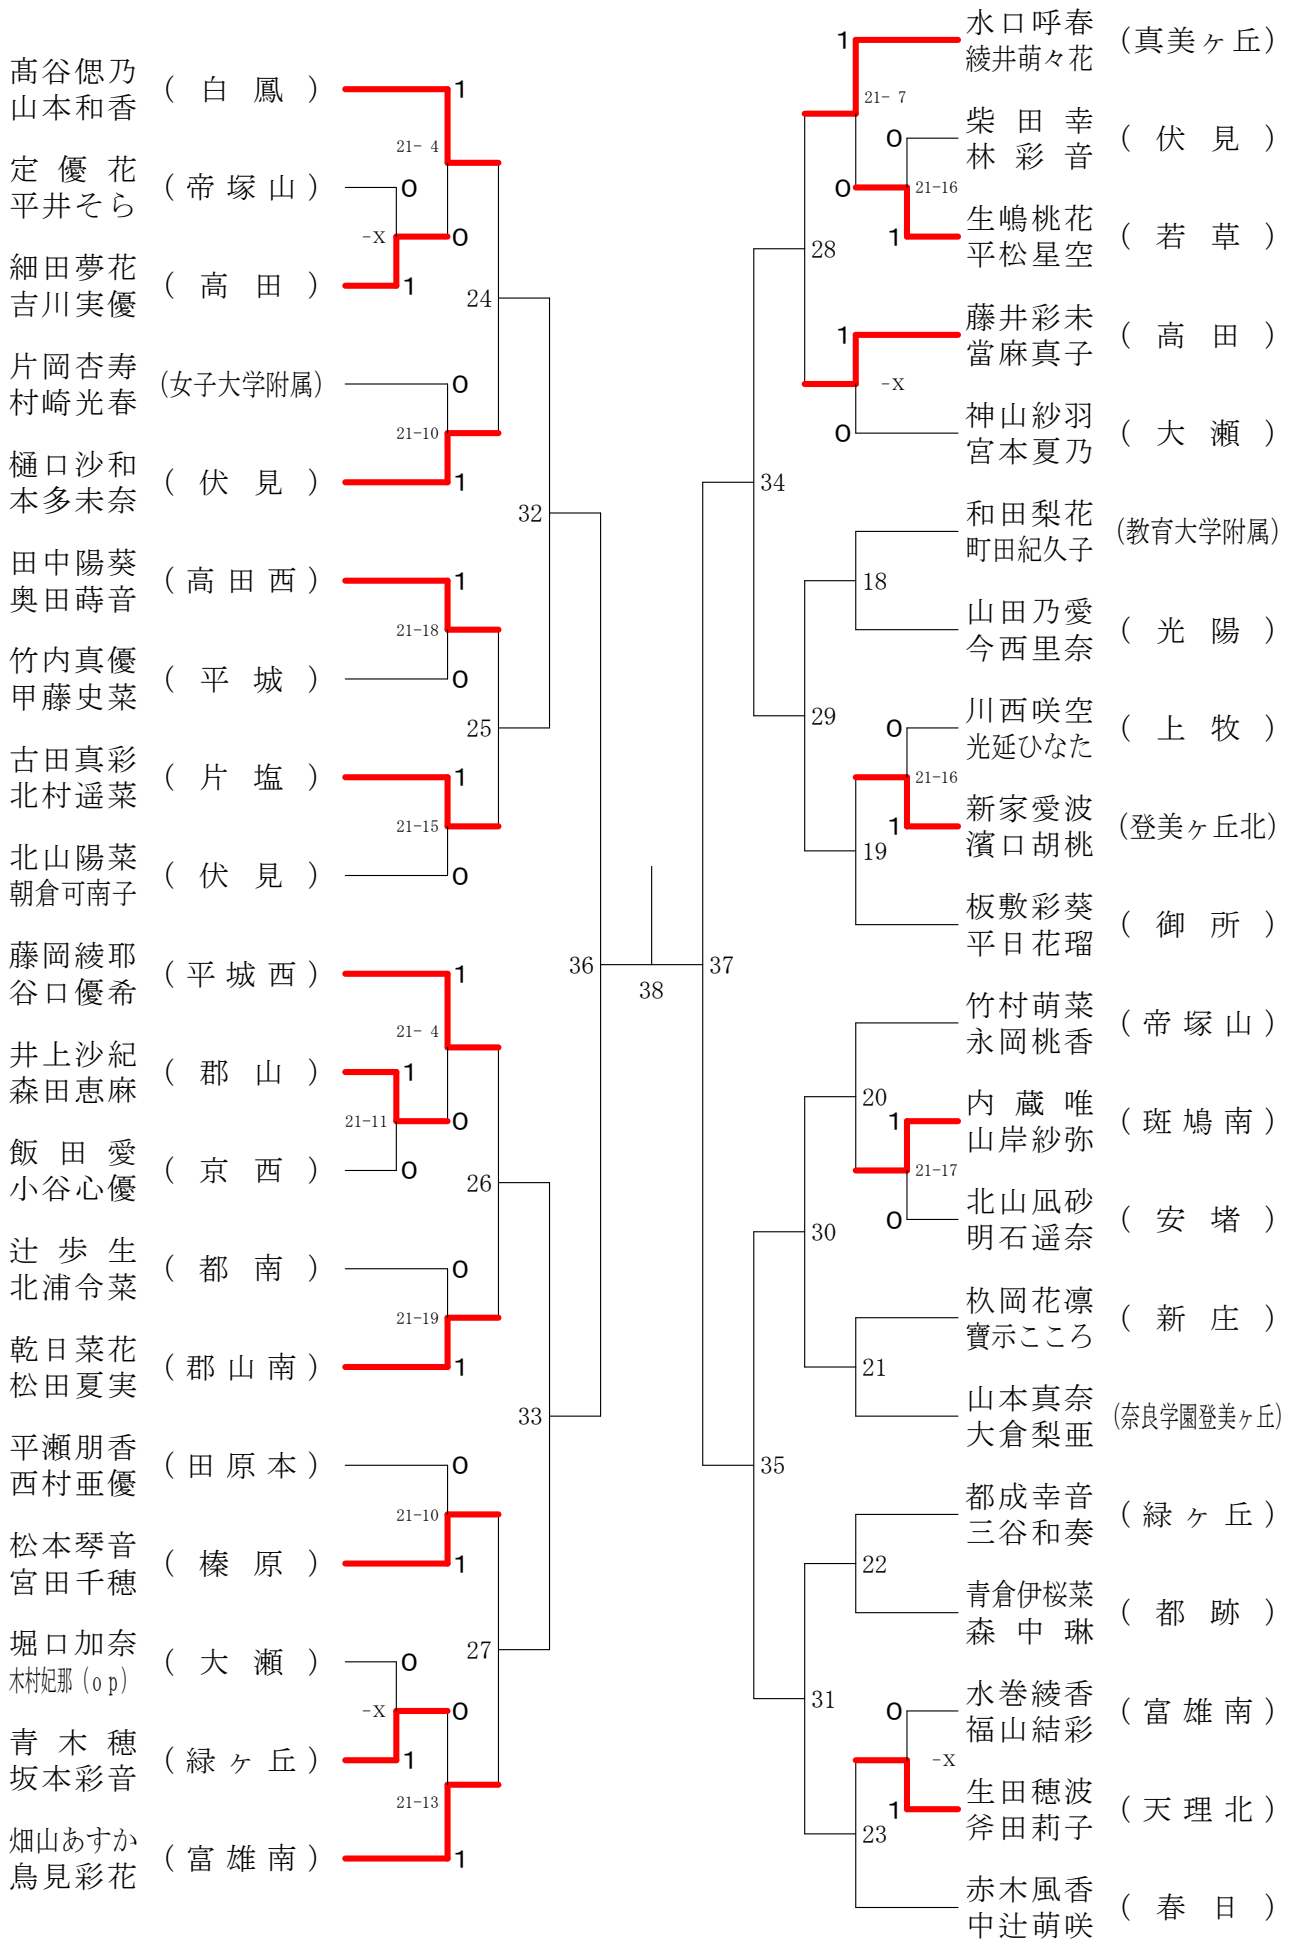

奈良県バドミントンフェスティバル大会

平成30年2月3日-2月10日 田原本中央体育館

女子1年ダブルスB

女子1年ダブルスD

奈良県バドミントンフェスティバル大会

平成30年2月3日-2月10日 田原本中央体育館

女子1年ダブルスE

# 奈良県バドミントンフェスティバル大会

平成30年2月3日 - 2月10日

田原本中央体育館

## 女子1年ダブルスF

奈良県バドミントンフェスティバル大会

平成30年2月3日 - 2月10日

田原本中央体育館

女子2年ダブルスA

奈良県バドミントンフェスティバル大会

平成30年2月3日 - 2月10日 田原本中央体育館

女子2年ダブルスB

奈良県バドミントンフェスティバル大会

平成30年2月3日-2月10日 田原本中央体育館

女子2年ダブルスC

奈良県バドミントンフェスティバル大会

平成30年2月3日-2月10日 田原本中央体育館

女子2年ダブルスD

奈良県バドミントンフェスティバル大会

平成30年2月3日 - 2月10日 田原本中央体育館