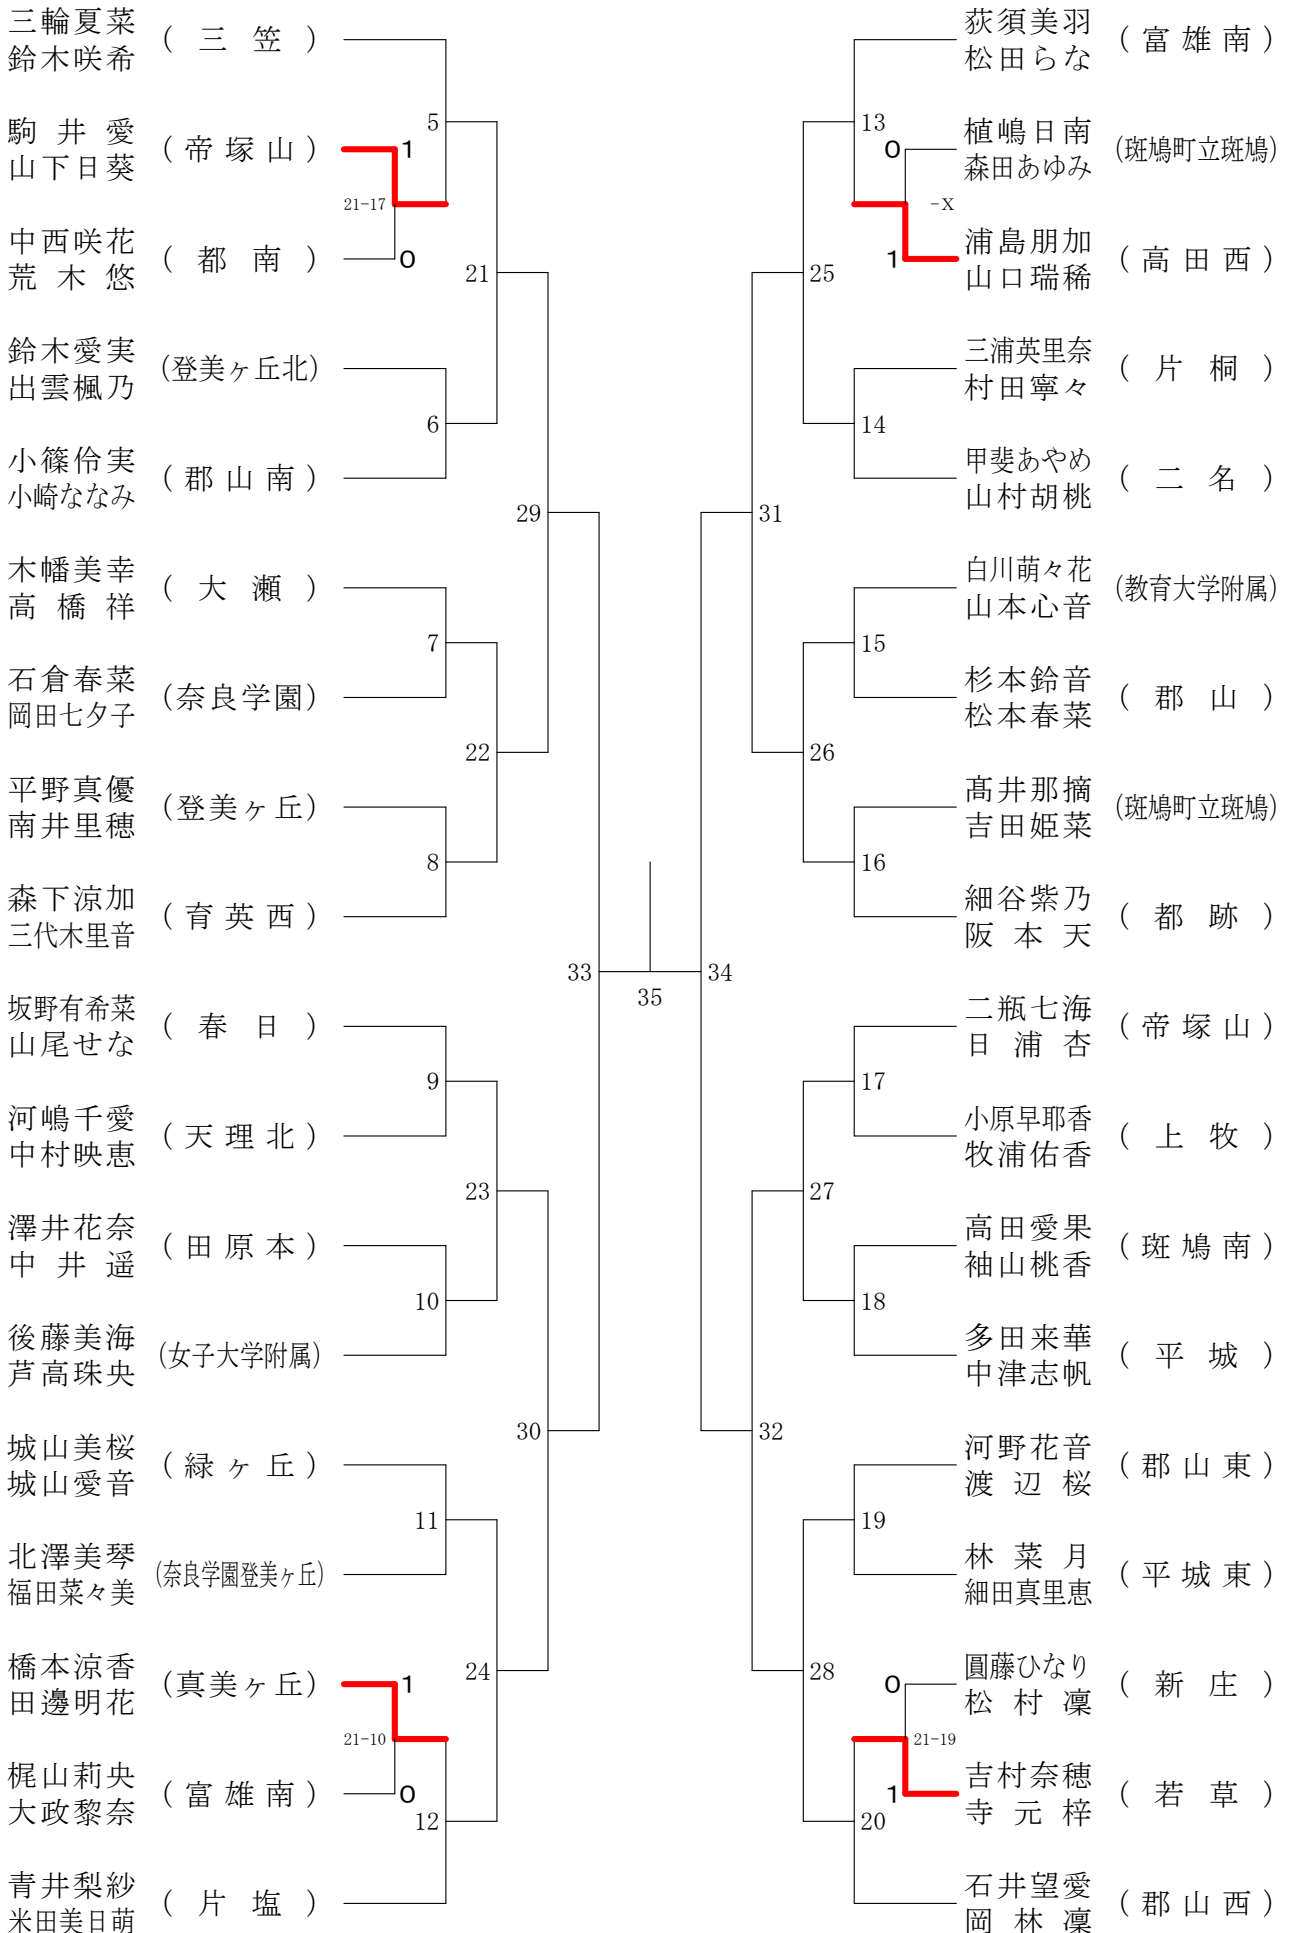

奈良県バドミントンフェスティバル大会

平成30年2月3日 - 2月10日 田原本中央体育館

女子2年ダブルスE