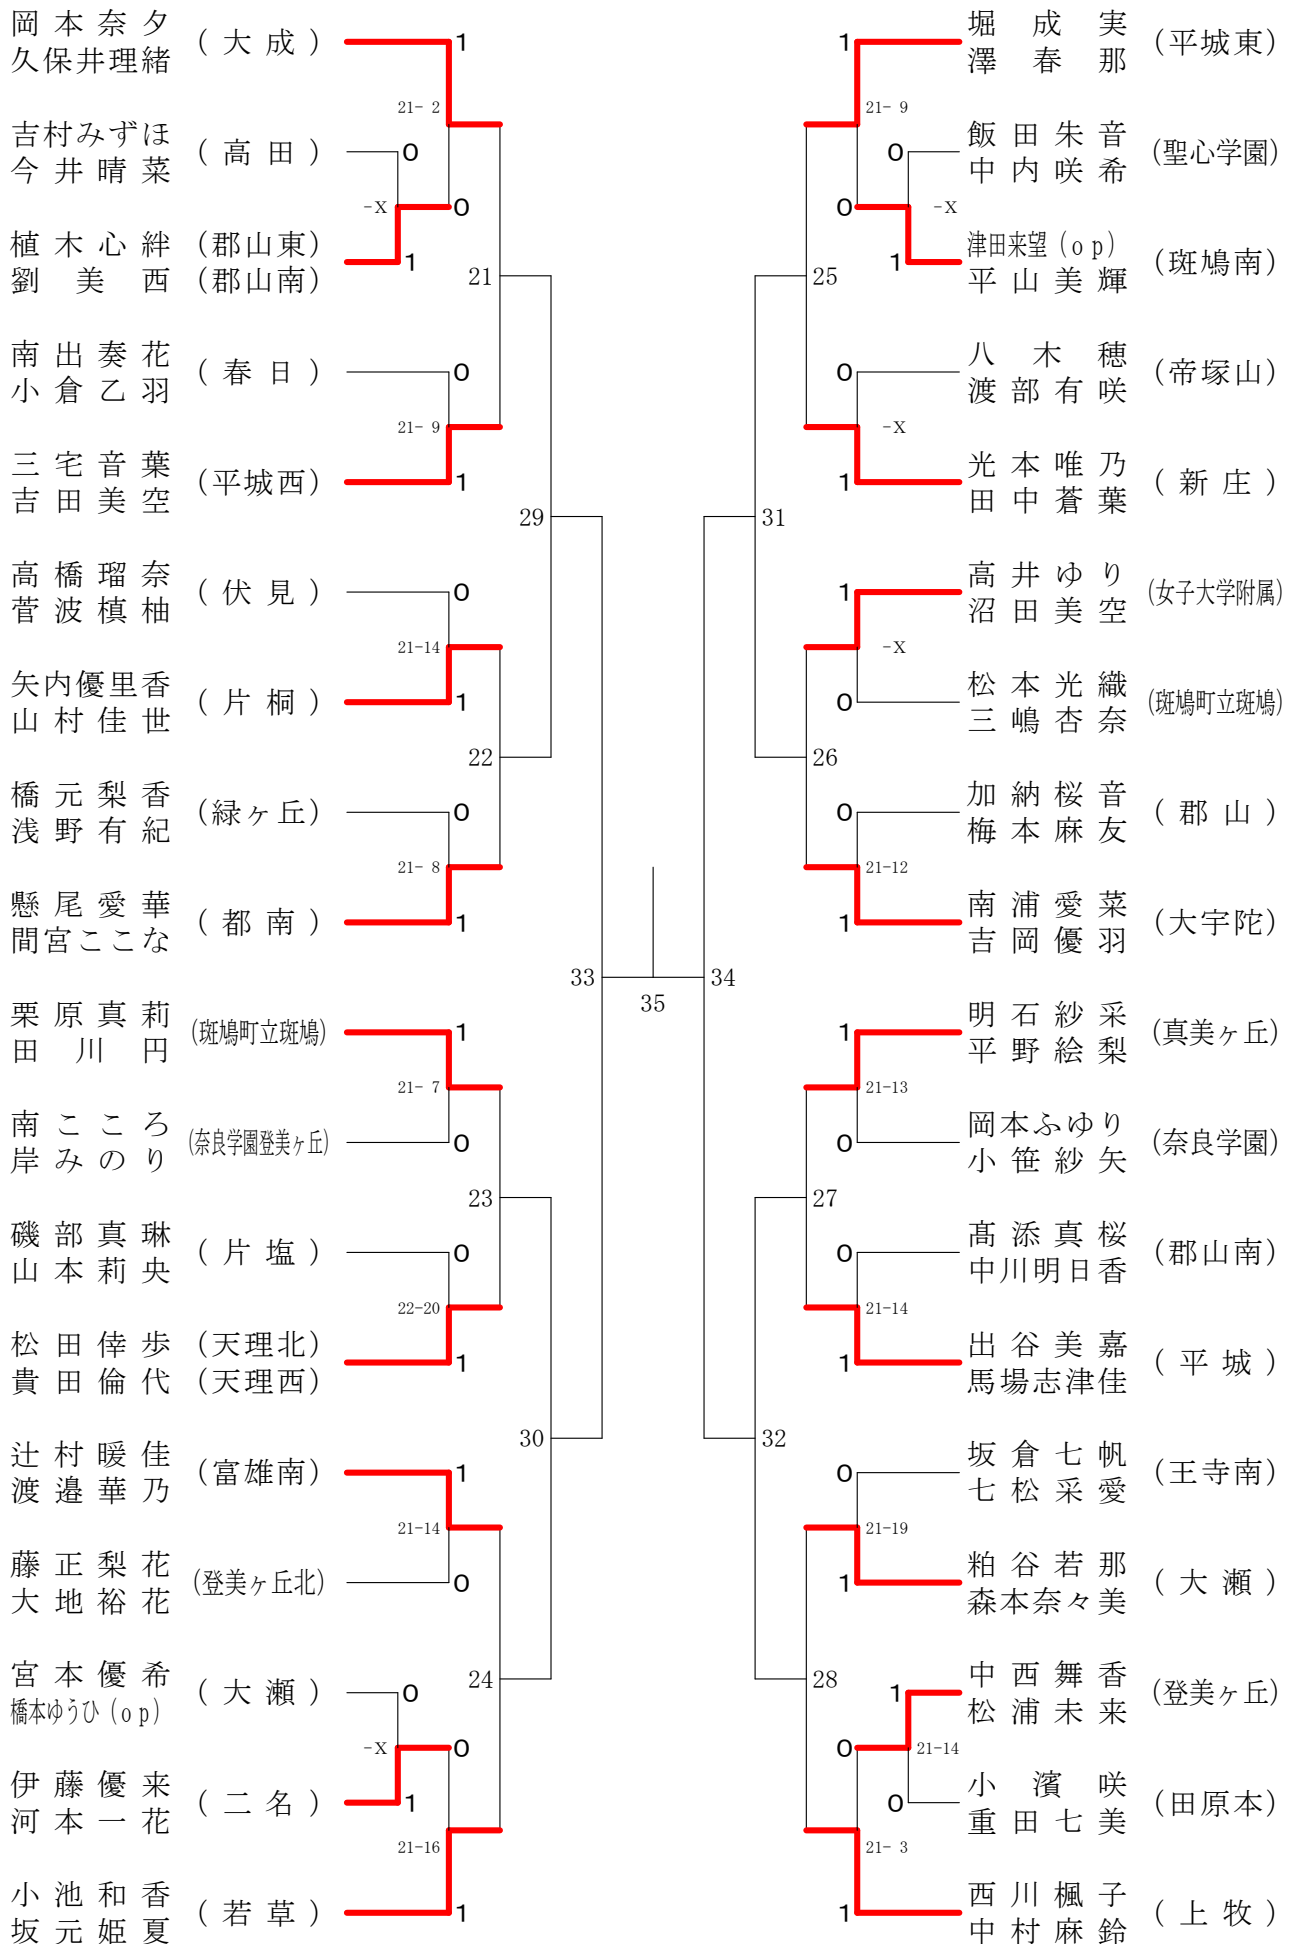

奈良県バドミントンフェスティバル大会

平成30年2月3日-2月10日 田原本中央体育館

女子1年ダブルスB

女子1年ダブルスD

奈良県バドミントンフェスティバル大会

平成30年2月3日-2月10日 田原本中央体育館

女子1年ダブルスE

# 奈良県バドミントンフェスティバル大会

平成30年2月3日 - 2月10日

田原本中央体育館

## 女子1年ダブルスF

奈良県バドミントンフェスティバル大会

平成30年2月3日 - 2月10日

田原本中央体育館

女子2年ダブルスA

奈良県バドミントンフェスティバル大会

平成30年2月3日 - 2月10日 田原本中央体育館

女子2年ダブルスB

奈良県バドミントンフェスティバル大会

平成30年2月3日-2月10日 田原本中央体育館

女子2年ダブルスC

奈良県バドミントンフェスティバル大会

平成30年2月3日-2月10日 田原本中央体育館

女子2年ダブルスD

奈良県バドミントンフェスティバル大会

平成30年2月3日 - 2月10日 田原本中央体育館