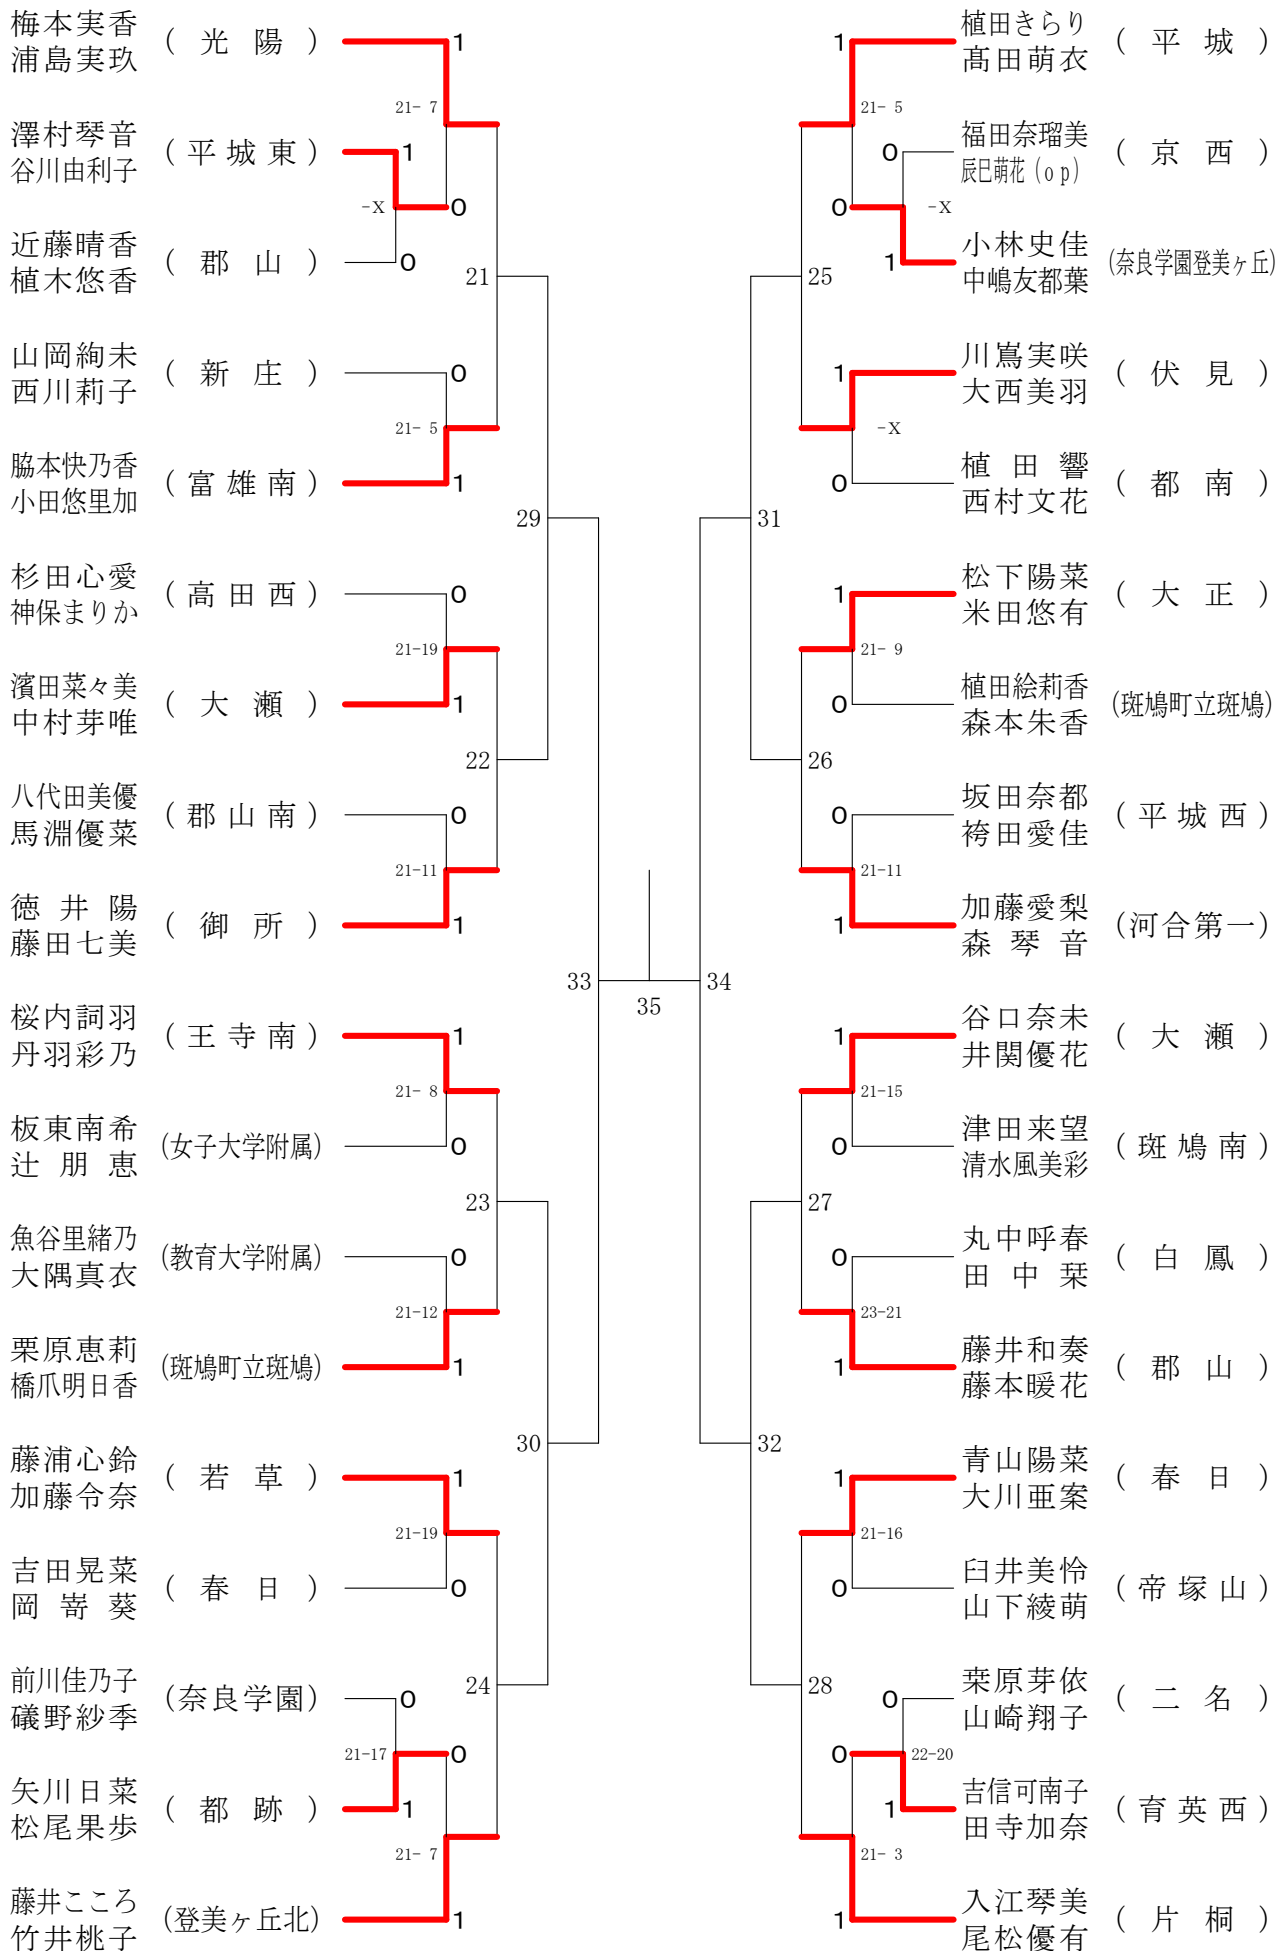

奈良県バドミントンフェスティバル大会

平成30年2月3日-2月10日 田原本中央体育館

女子1年ダブルスB

女子1年ダブルスD

奈良県バドミントンフェスティバル大会

平成30年2月3日-2月10日 田原本中央体育館

女子1年ダブルスE

# 奈良県バドミントンフェスティバル大会

平成30年2月3日 - 2月10日

田原本中央体育館

## 女子1年ダブルスF

奈良県バドミントンフェスティバル大会

平成30年2月3日 - 2月10日

田原本中央体育館

女子2年ダブルスA

奈良県バドミントンフェスティバル大会

平成30年2月3日 - 2月10日 田原本中央体育館

女子2年ダブルスB

奈良県バドミントンフェスティバル大会

平成30年2月3日-2月10日 田原本中央体育館

女子2年ダブルスC

奈良県バドミントンフェスティバル大会

平成30年2月3日-2月10日 田原本中央体育館

女子2年ダブルスD

奈良県バドミントンフェスティバル大会

平成30年2月3日 - 2月10日 田原本中央体育館