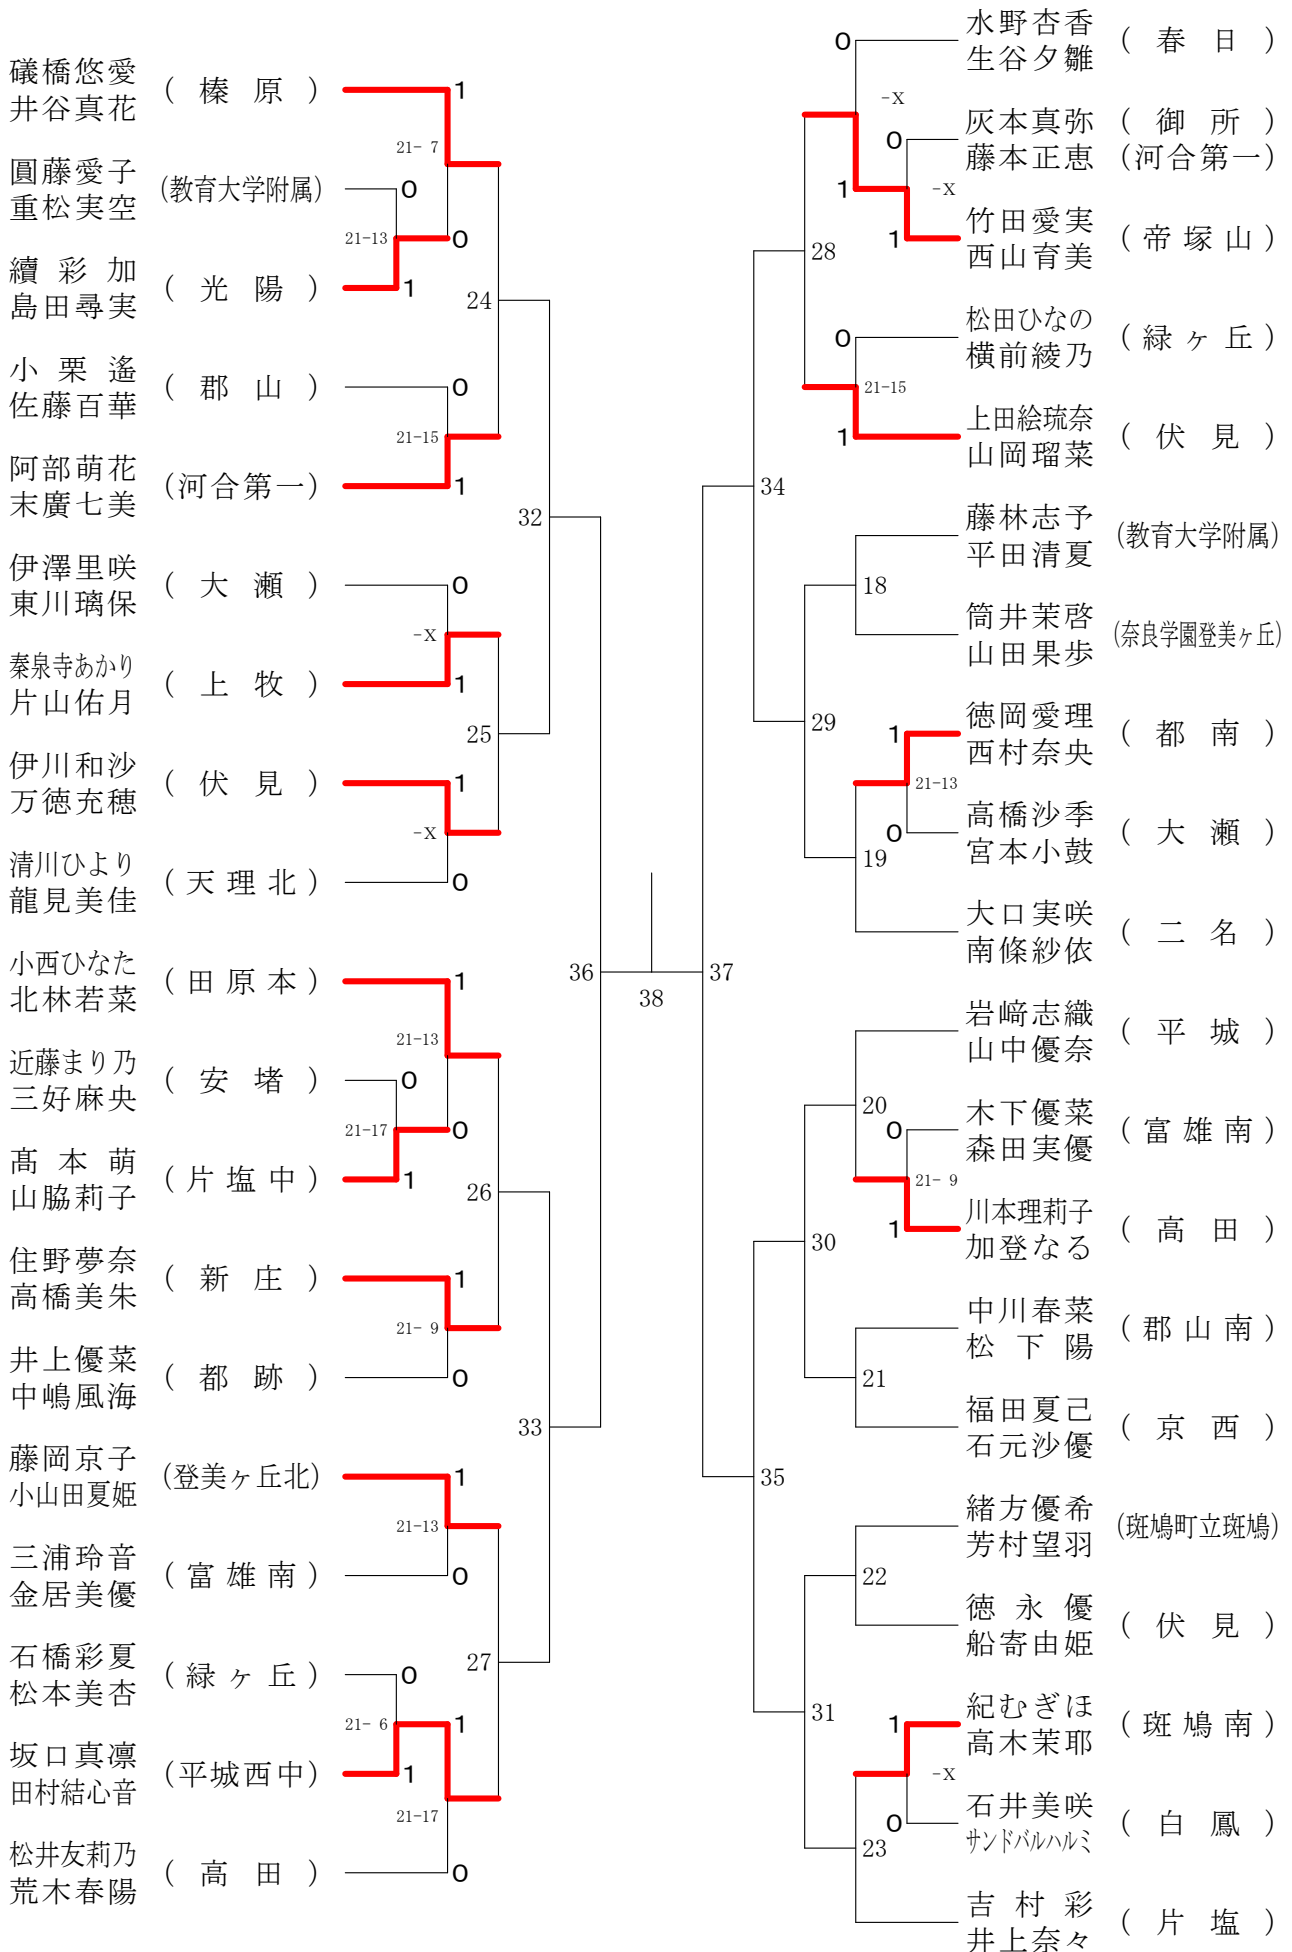

奈良県バドミントンフェスティバル大会

平成30年2月3日-2月10日 田原本中央体育館

女子1年ダブルスB

女子1年ダブルスD

奈良県バドミントンフェスティバル大会

平成30年2月3日-2月10日 田原本中央体育館

女子1年ダブルスE

# 奈良県バドミントンフェスティバル大会

平成30年2月3日 - 2月10日

田原本中央体育館

## 女子1年ダブルスF

奈良県バドミントンフェスティバル大会

平成30年2月3日 - 2月10日

田原本中央体育館

女子2年ダブルスA

奈良県バドミントンフェスティバル大会

平成30年2月3日 - 2月10日 田原本中央体育館

女子2年ダブルスB

奈良県バドミントンフェスティバル大会

平成30年2月3日-2月10日 田原本中央体育館

女子2年ダブルスC

奈良県バドミントンフェスティバル大会

平成30年2月3日-2月10日 田原本中央体育館

女子2年ダブルスD

奈良県バドミントンフェスティバル大会

平成30年2月3日 - 2月10日 田原本中央体育館