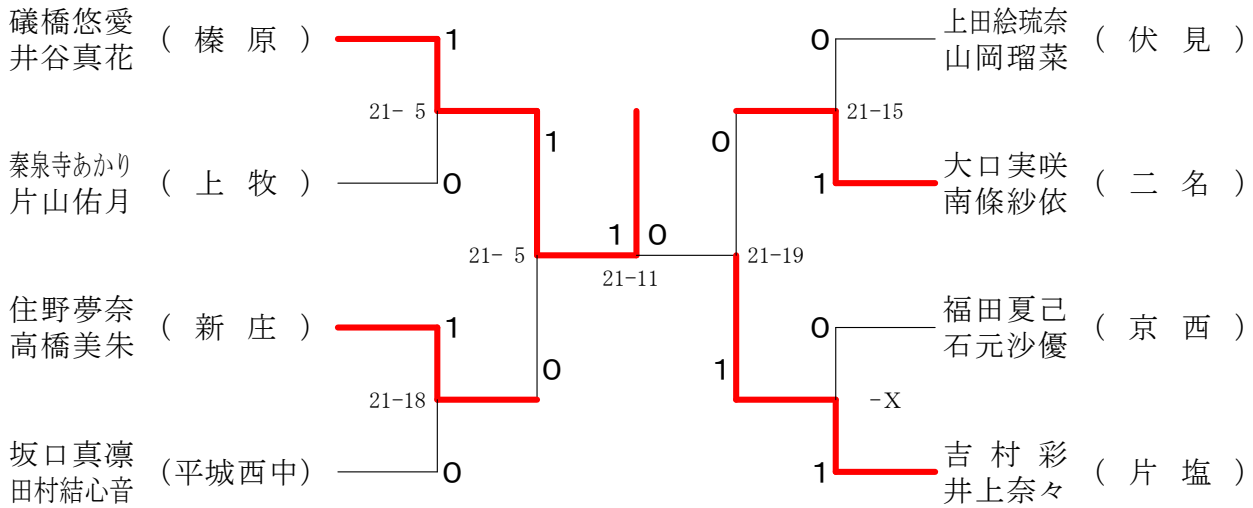

女子1年ダブルスD

女子1年ダブルスE

女子1年ダブルスF