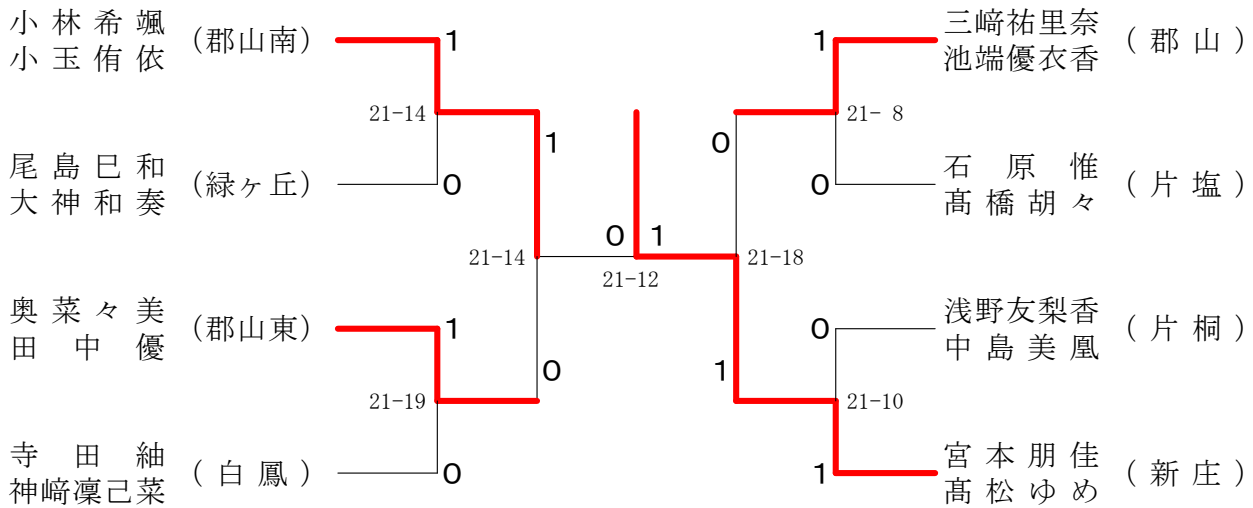

女子1年ダブルスC

中西遥夏 (郡山)	1			0	立光笑理 (光陽)
三嶋菜奈羽					平山玲奈
	21-7	1		24-22	
武村美咲 (上牧)	0		0	1	竹内咲弥 (平城)
仲戸咲季					鈴木こころ
	21-14	1	0	21-13	
衣川千賀 (富雄南)	0		0	0	重久春奈 (上牧)
石川晴菜					鹿子木未憂
	21-18	0	1	21-4	
岩本真奈 (郡山西)	1		1	1	竹村妃白 (真美ヶ丘)
池田綾華					今里ゆう

女子1年ダブルスD

女子1年ダブルスE

女子1年ダブルスF

女子2年ダブルスA

女子2年ダブルスB

女子2年ダブルスC

女子2年ダブルスD

女子2年ダブルスE