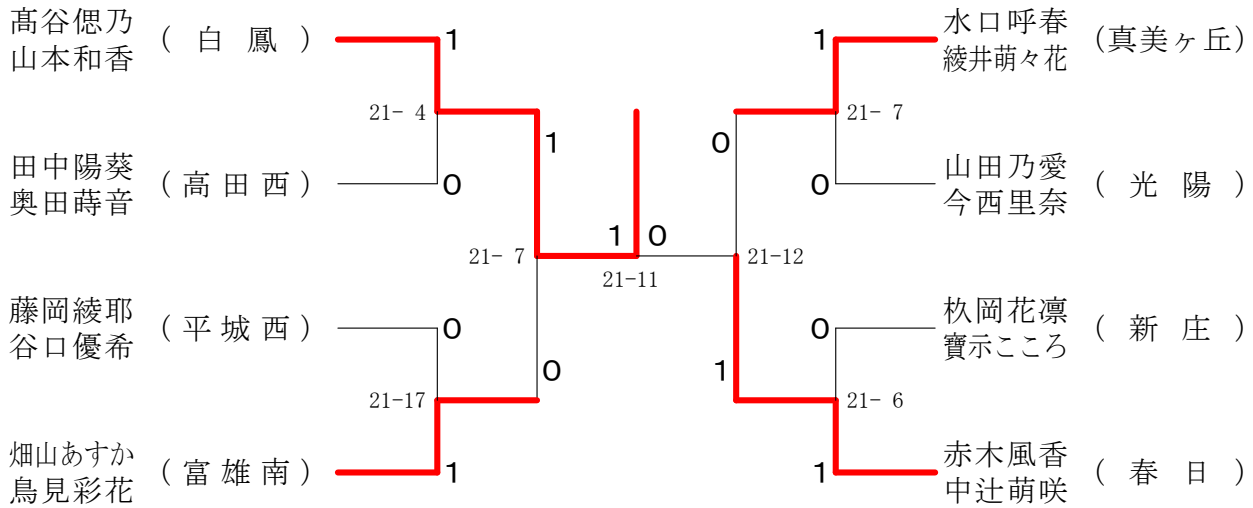

女子1年ダブルスD

女子1年ダブルスE

女子1年ダブルスF