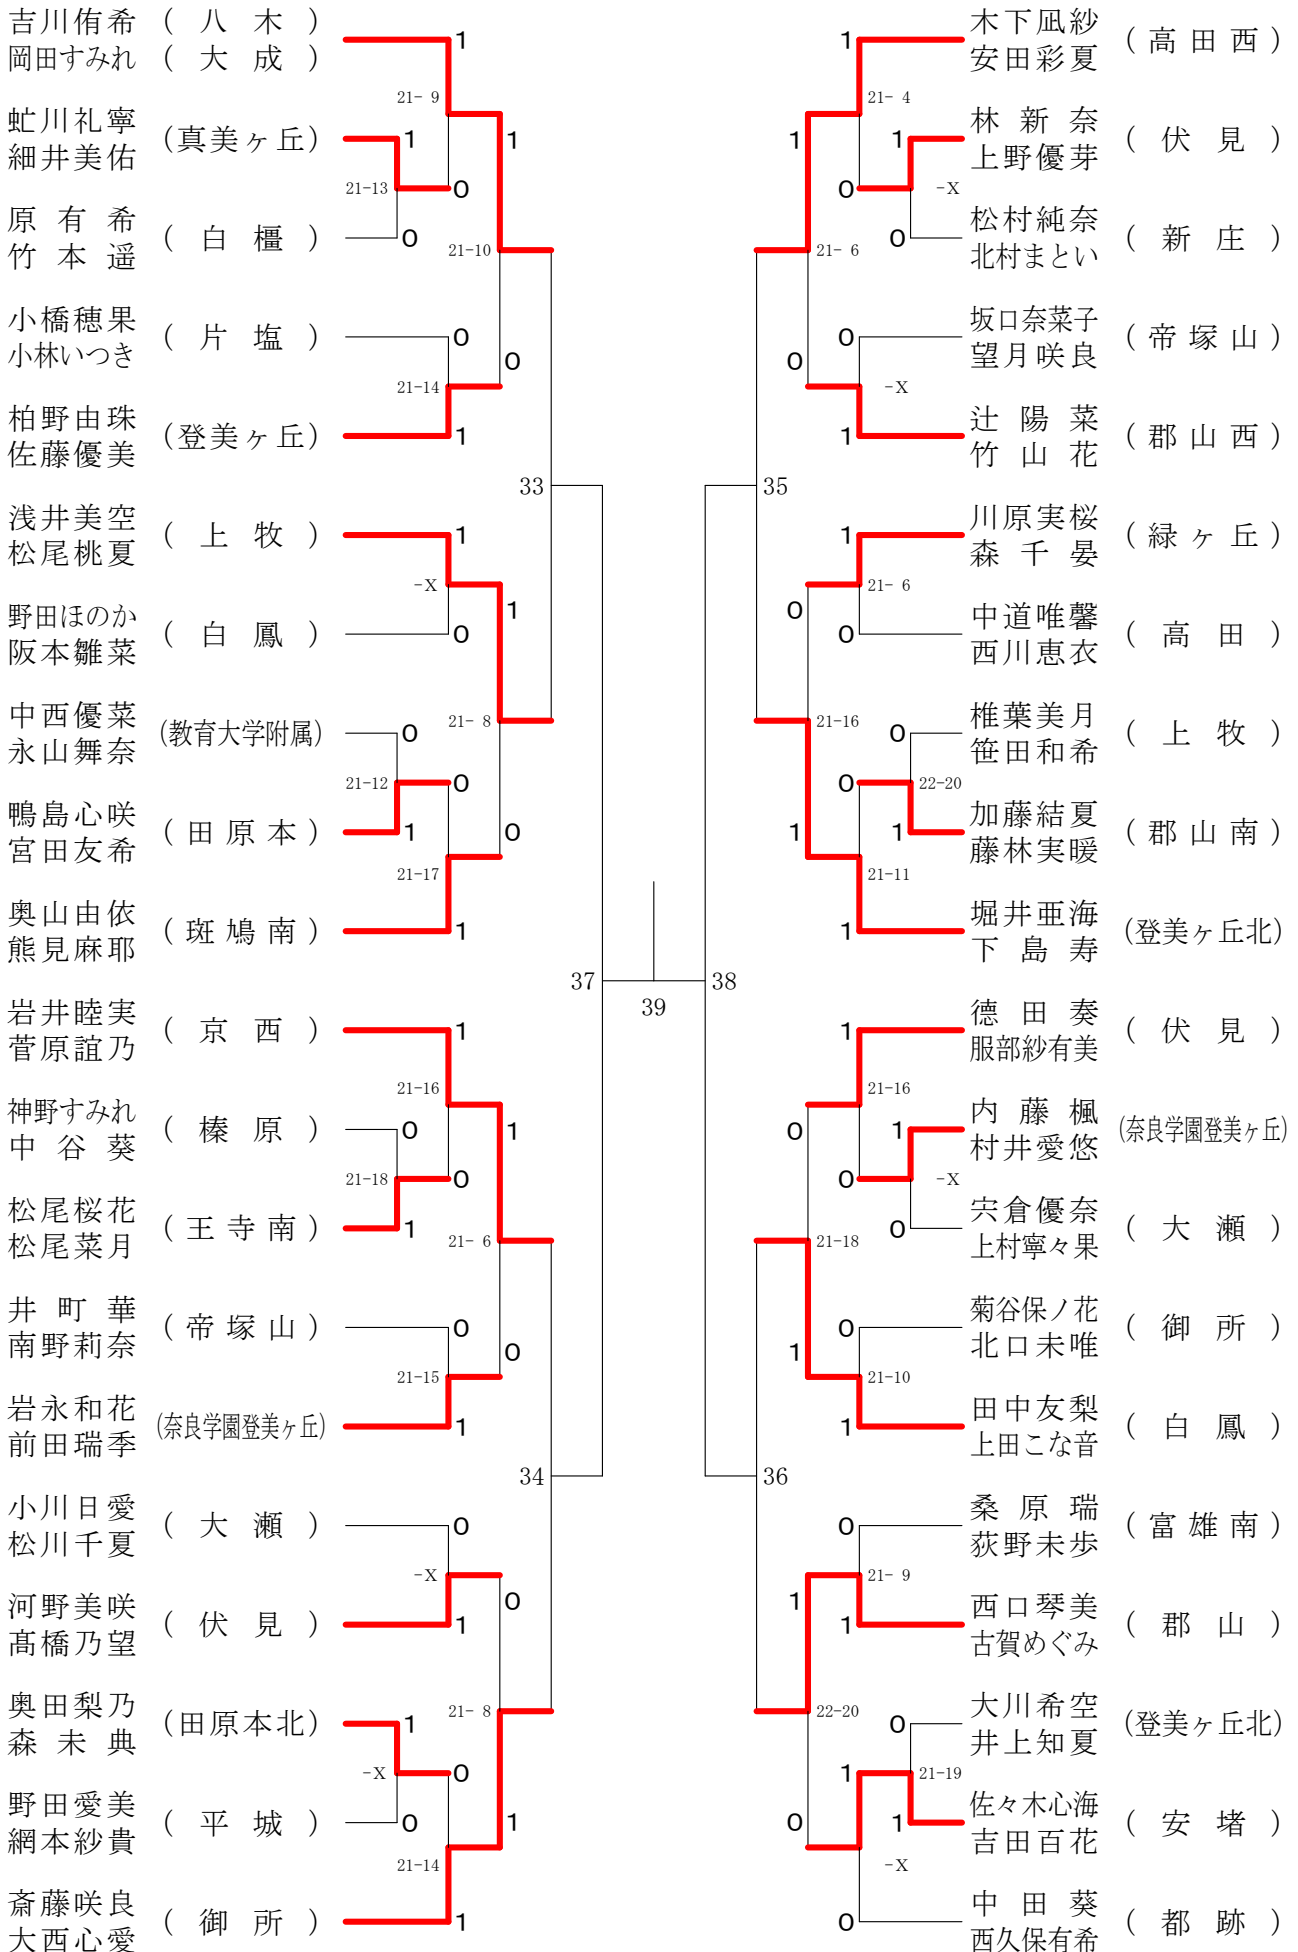

奈良県バドミントンフェスティバル大会

平成30年2月3日 - 2月10日 田原本中央体育館

女子1年ダブルスA

奈良県バドミントンフェスティバル大会

平成30年2月3日-2月10日 田原本中央体育館

女子1年ダブルスB

女子1年ダブルスD

女子1年ダブルスE

奈良県バドミントンフェスティバル大会

平成30年2月3日-2月10日

田原本中央体育館

女子1年ダブルスF

奈良県バドミントンフェスティバル大会

平成30年2月3日-2月10日

田原本中央体育館

女子2年ダブルスA

奈良県バドミントンフェスティバル大会

平成30年2月3日 - 2月10日 田原本中央体育館

女子2年ダブルスB

奈良県バドミントンフェスティバル大会

平成30年2月3日-2月10日 田原本中央体育館

女子2年ダブルスC

女子2年ダブルスD

奈良県バドミントンフェスティバル大会

平成30年2月3日-2月10日 田原本中央体育館

女子2年ダブルスE

奈良県バドミントンフェスティバル大会

平成30年2月3日 - 2月10日 田原本中央体育館

女子2年ダブルスF