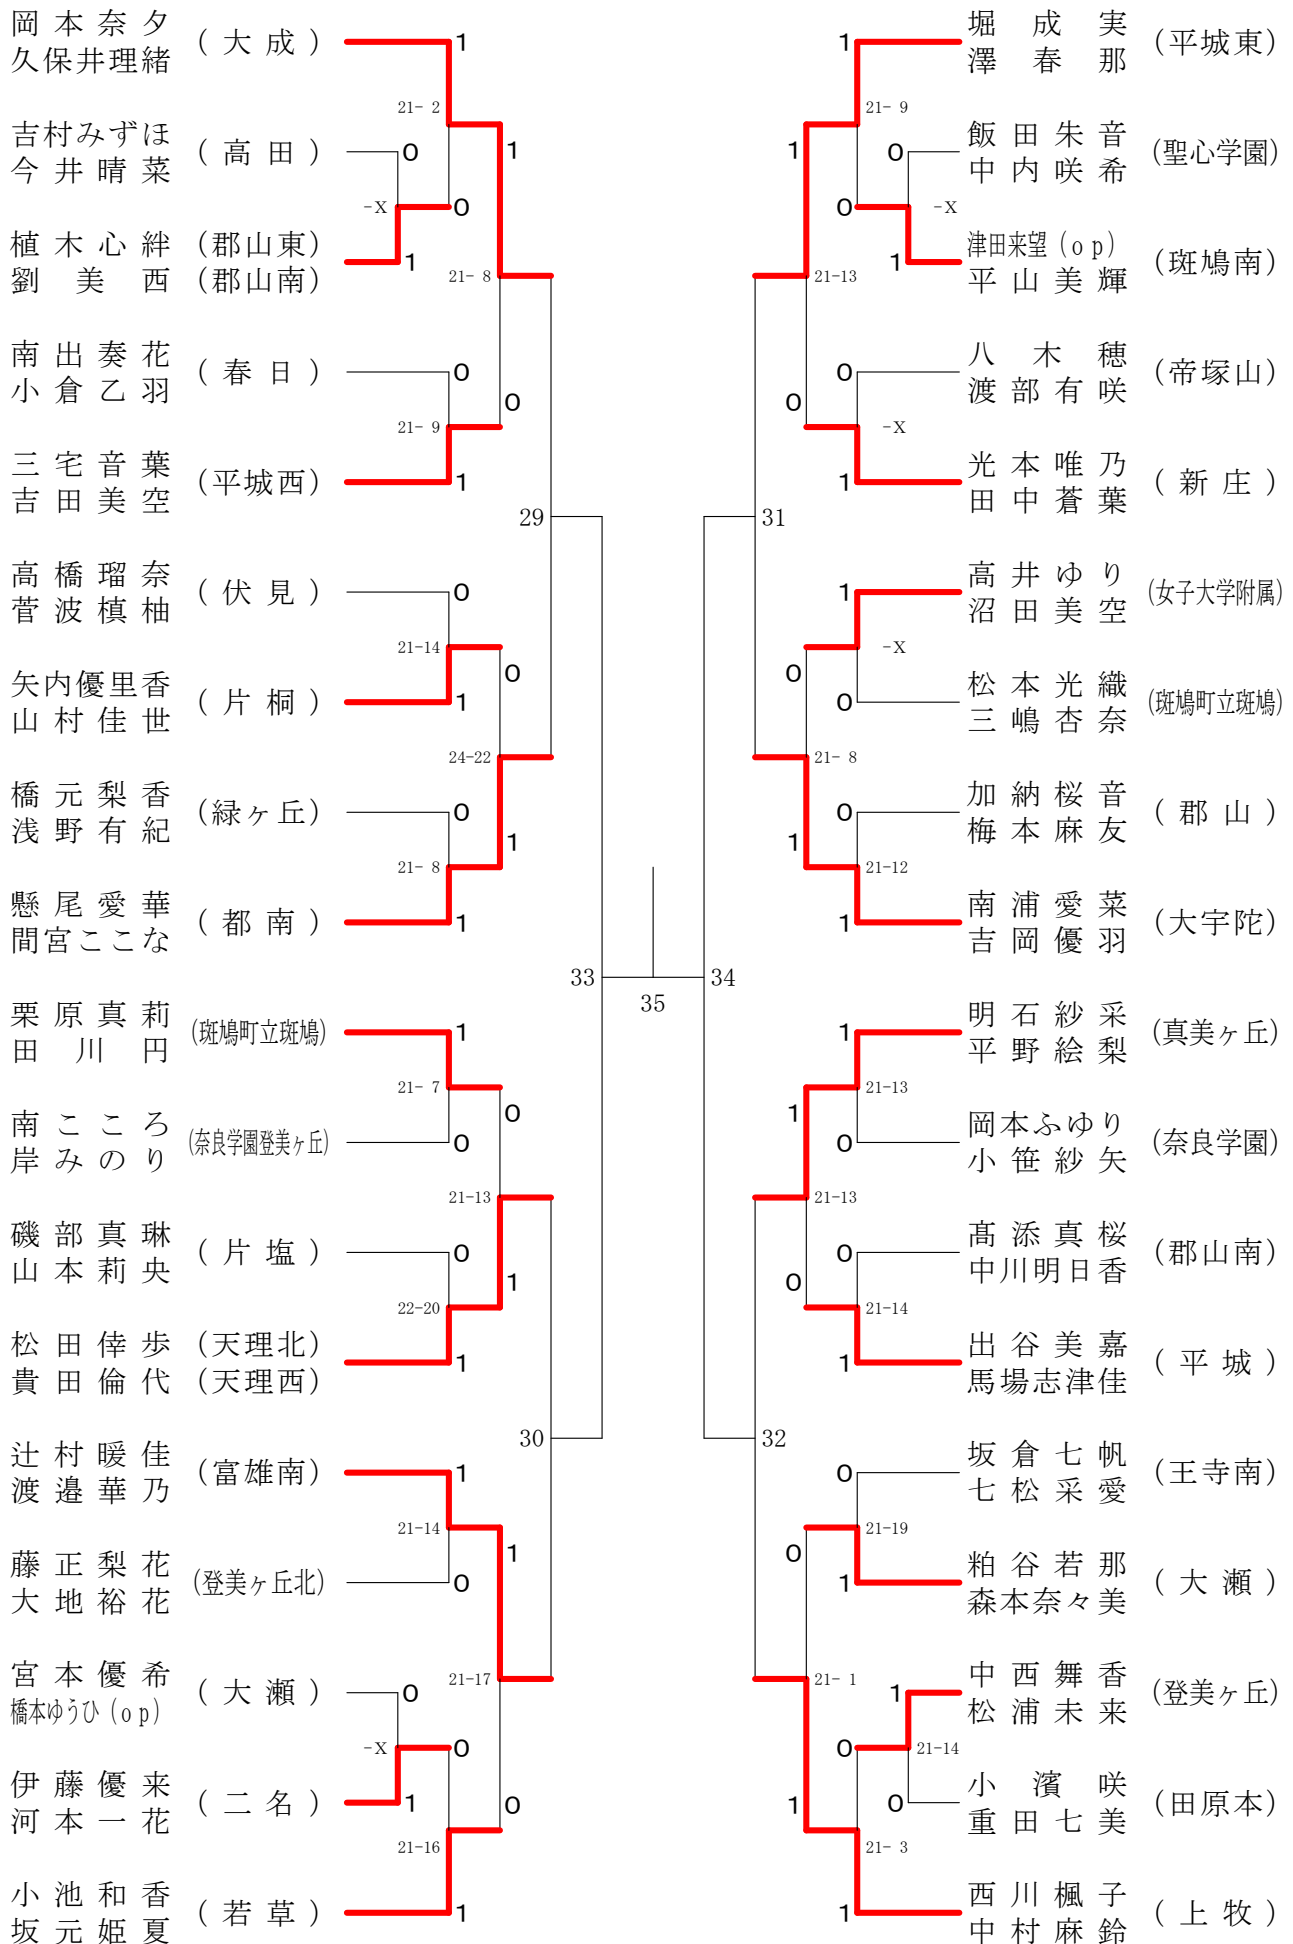

奈良県バドミントンフェスティバル大会

平成30年2月3日 - 2月10日 田原本中央体育館

女子1年ダブルスA

奈良県バドミントンフェスティバル大会

平成30年2月3日-2月10日 田原本中央体育館

女子1年ダブルスB

女子1年ダブルスD

女子1年ダブルスE

奈良県バドミントンフェスティバル大会

平成30年2月3日-2月10日

田原本中央体育館

女子1年ダブルスF

奈良県バドミントンフェスティバル大会

平成30年2月3日-2月10日

田原本中央体育館

女子2年ダブルスA

奈良県バドミントンフェスティバル大会

平成30年2月3日 - 2月10日 田原本中央体育館

女子2年ダブルスB

奈良県バドミントンフェスティバル大会

平成30年2月3日-2月10日 田原本中央体育館

女子2年ダブルスC

女子2年ダブルスD

奈良県バドミントンフェスティバル大会

平成30年2月3日-2月10日 田原本中央体育館

女子2年ダブルスE

奈良県バドミントンフェスティバル大会

平成30年2月3日 - 2月10日 田原本中央体育館

女子2年ダブルスF