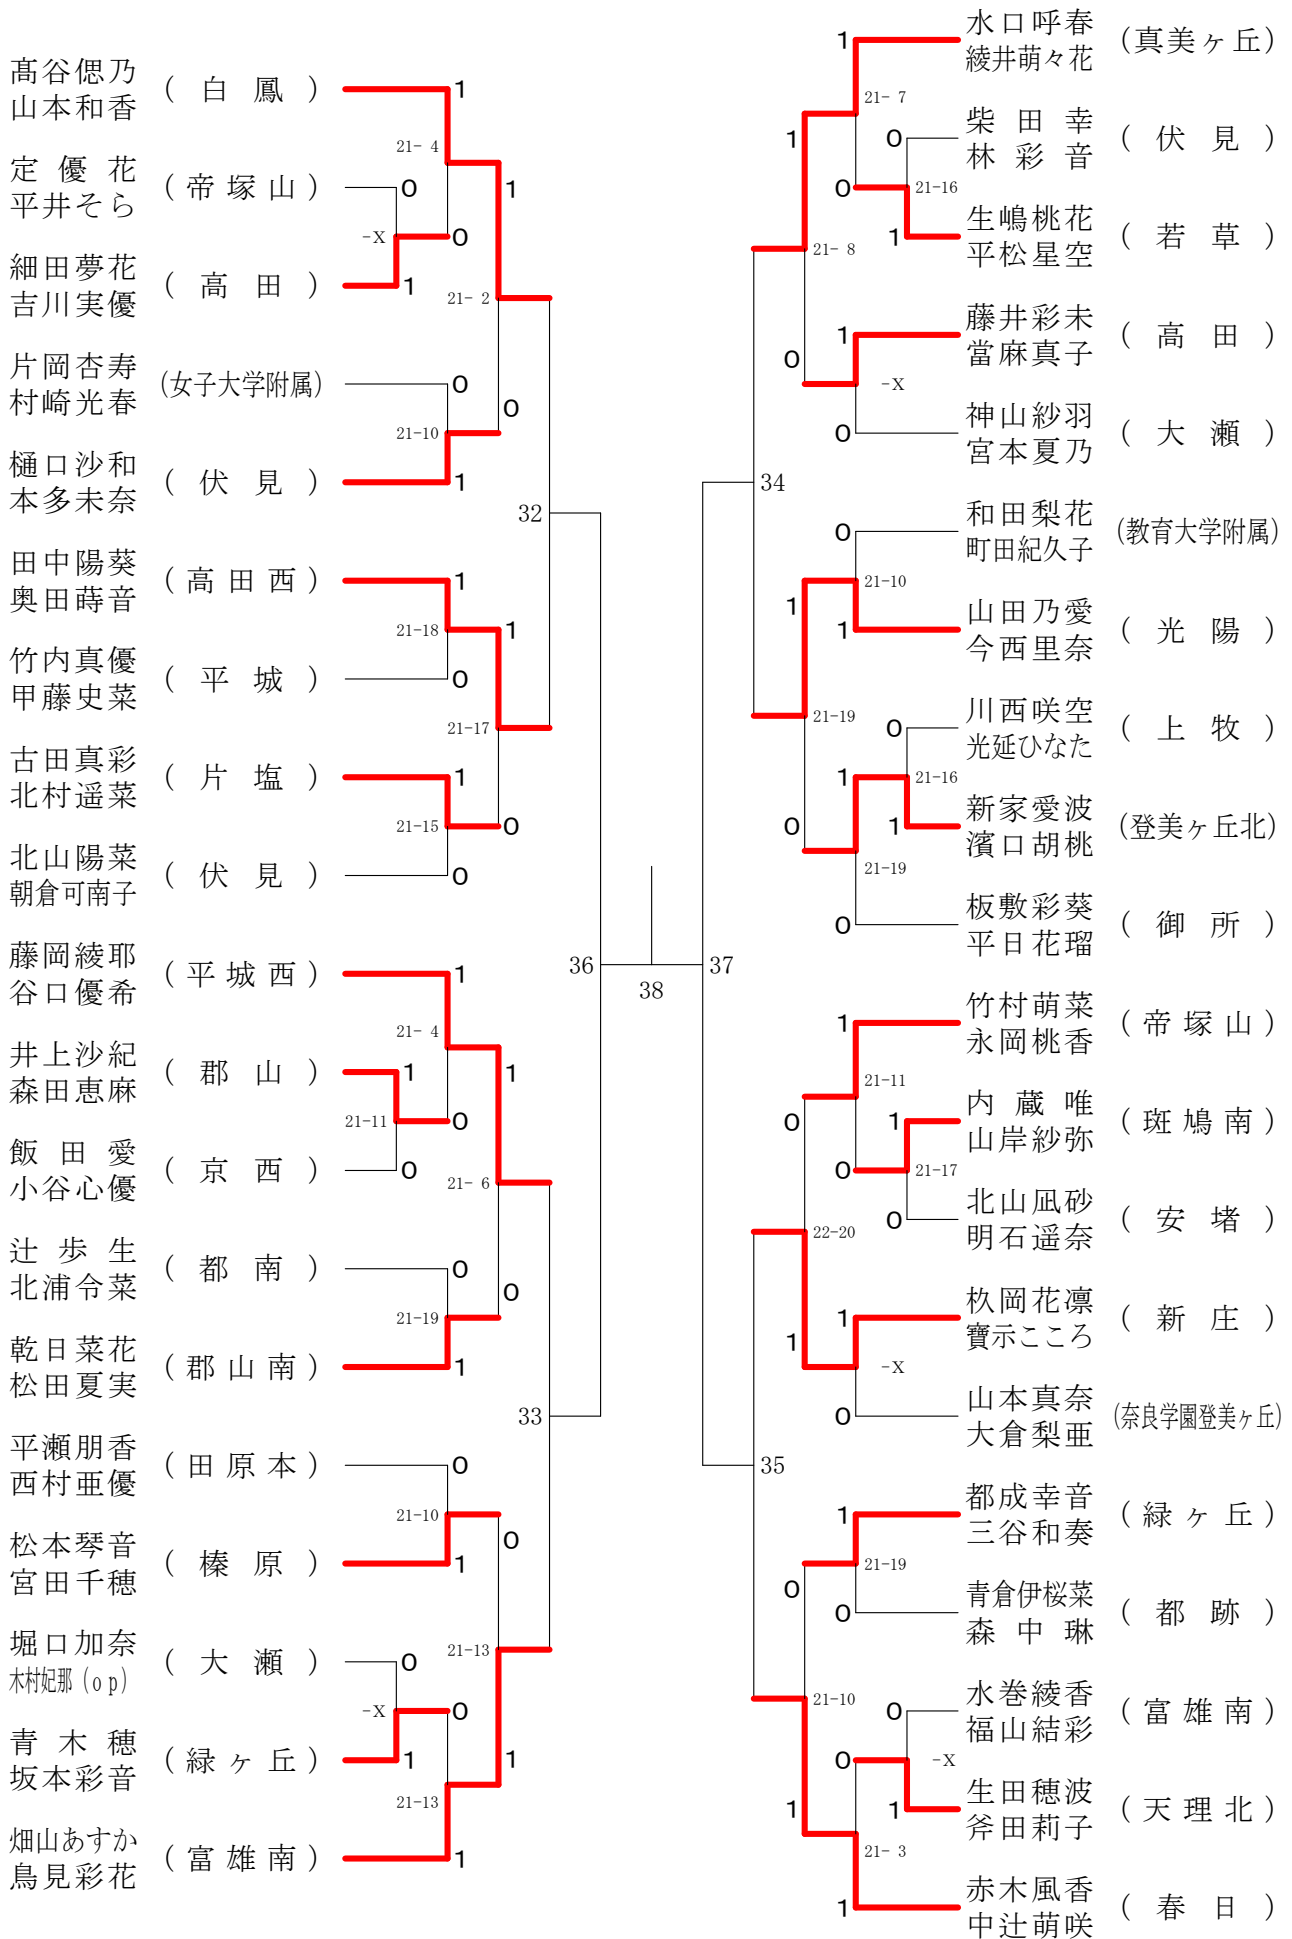

奈良県バドミントンフェスティバル大会

平成30年2月3日 - 2月10日 田原本中央体育館

女子1年ダブルスA

奈良県バドミントンフェスティバル大会

平成30年2月3日-2月10日 田原本中央体育館

女子1年ダブルスB

女子1年ダブルスD

女子1年ダブルスE

奈良県バドミントンフェスティバル大会

平成30年2月3日-2月10日

田原本中央体育館

女子1年ダブルスF

奈良県バドミントンフェスティバル大会

平成30年2月3日-2月10日

田原本中央体育館

女子2年ダブルスA

奈良県バドミントンフェスティバル大会

平成30年2月3日 - 2月10日 田原本中央体育館

女子2年ダブルスB

奈良県バドミントンフェスティバル大会

平成30年2月3日-2月10日 田原本中央体育館

女子2年ダブルスC

女子2年ダブルスD

奈良県バドミントンフェスティバル大会

平成30年2月3日-2月10日 田原本中央体育館

女子2年ダブルスE

奈良県バドミントンフェスティバル大会

平成30年2月3日 - 2月10日 田原本中央体育館

女子2年ダブルスF