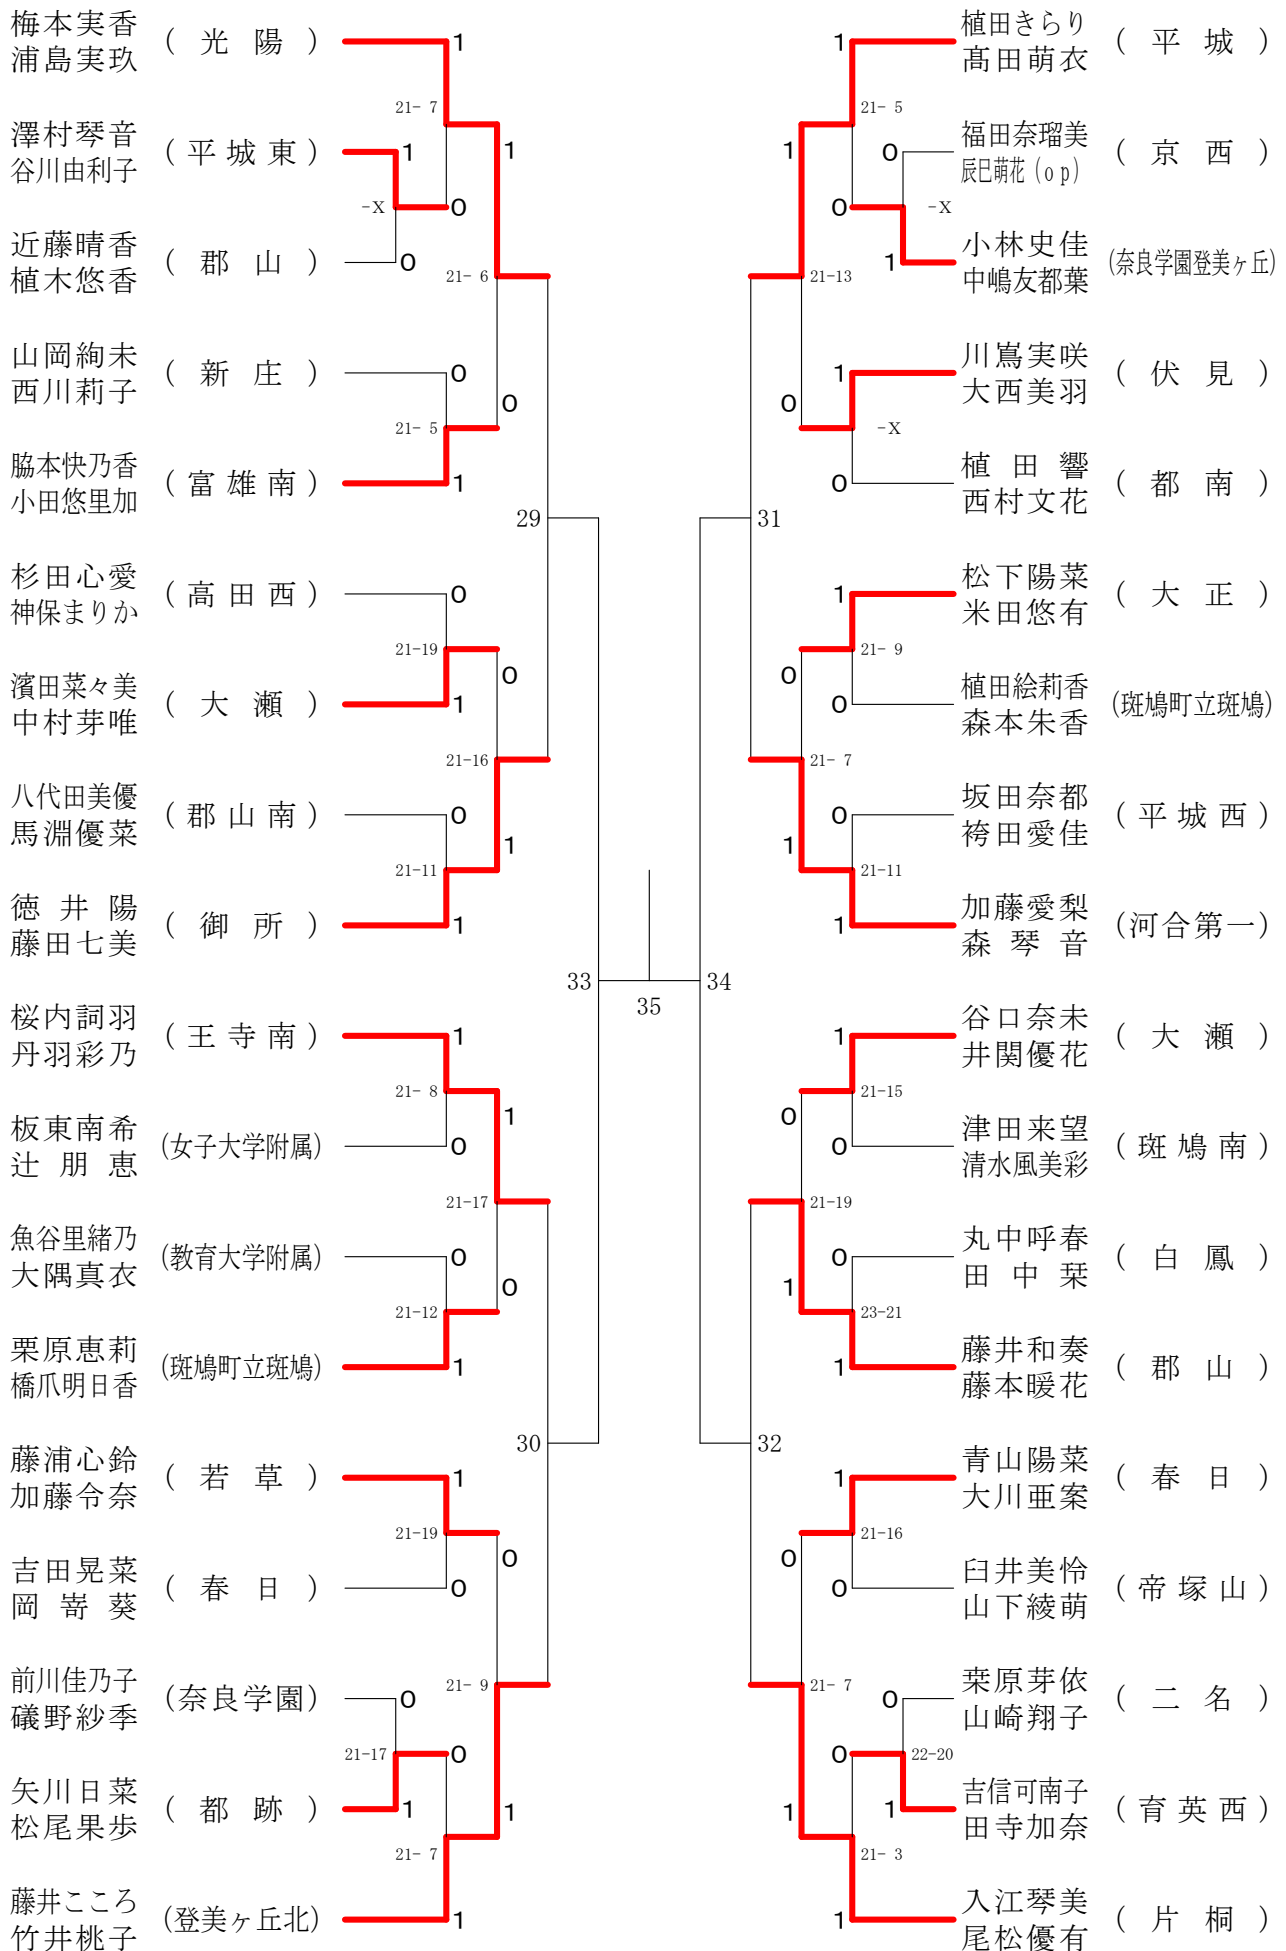

奈良県バドミントンフェスティバル大会

平成30年2月3日 - 2月10日 田原本中央体育館

女子1年ダブルスA

奈良県バドミントンフェスティバル大会

平成30年2月3日-2月10日 田原本中央体育館

女子1年ダブルスB

女子1年ダブルスD

女子1年ダブルスE

奈良県バドミントンフェスティバル大会

平成30年2月3日-2月10日

田原本中央体育館

女子1年ダブルスF

奈良県バドミントンフェスティバル大会

平成30年2月3日-2月10日

田原本中央体育館

女子2年ダブルスA

奈良県バドミントンフェスティバル大会

平成30年2月3日 - 2月10日 田原本中央体育館

女子2年ダブルスB

奈良県バドミントンフェスティバル大会

平成30年2月3日-2月10日 田原本中央体育館

女子2年ダブルスC

女子2年ダブルスD

奈良県バドミントンフェスティバル大会

平成30年2月3日-2月10日 田原本中央体育館

女子2年ダブルスE

奈良県バドミントンフェスティバル大会

平成30年2月3日 - 2月10日 田原本中央体育館

女子2年ダブルスF