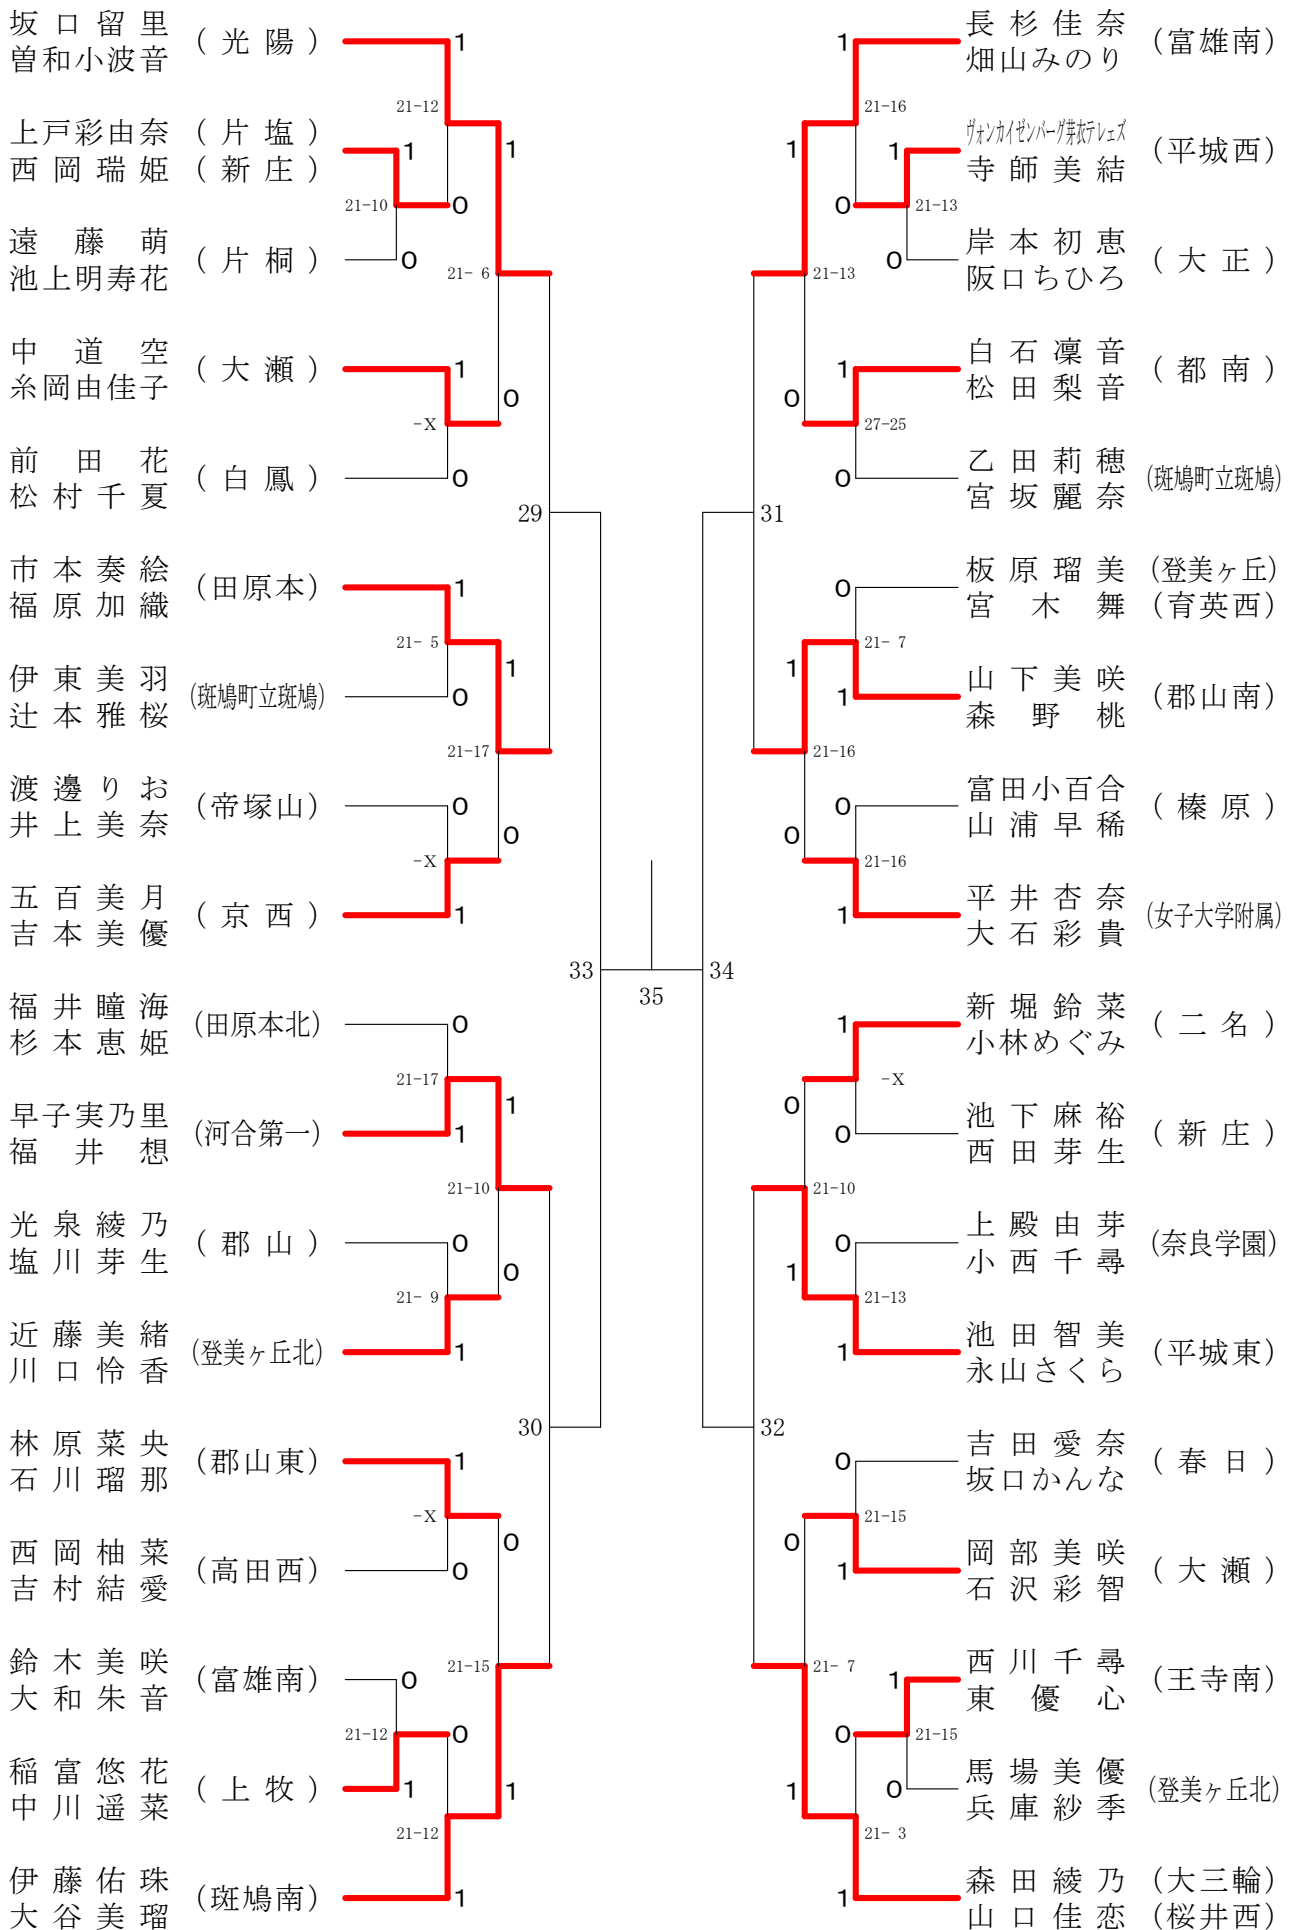

奈良県バドミントンフェスティバル大会

平成30年2月3日 - 2月10日 田原本中央体育館

女子1年ダブルスA

奈良県バドミントンフェスティバル大会

平成30年2月3日-2月10日 田原本中央体育館

女子1年ダブルスB

女子1年ダブルスD

女子1年ダブルスE

奈良県バドミントンフェスティバル大会

平成30年2月3日-2月10日

田原本中央体育館

女子1年ダブルスF

奈良県バドミントンフェスティバル大会

平成30年2月3日-2月10日

田原本中央体育館

女子2年ダブルスA

奈良県バドミントンフェスティバル大会

平成30年2月3日 - 2月10日 田原本中央体育館

女子2年ダブルスB

奈良県バドミントンフェスティバル大会

平成30年2月3日-2月10日 田原本中央体育館

女子2年ダブルスC

女子2年ダブルスD

奈良県バドミントンフェスティバル大会

平成30年2月3日-2月10日 田原本中央体育館

女子2年ダブルスE

奈良県バドミントンフェスティバル大会

平成30年2月3日 - 2月10日 田原本中央体育館

女子2年ダブルスF