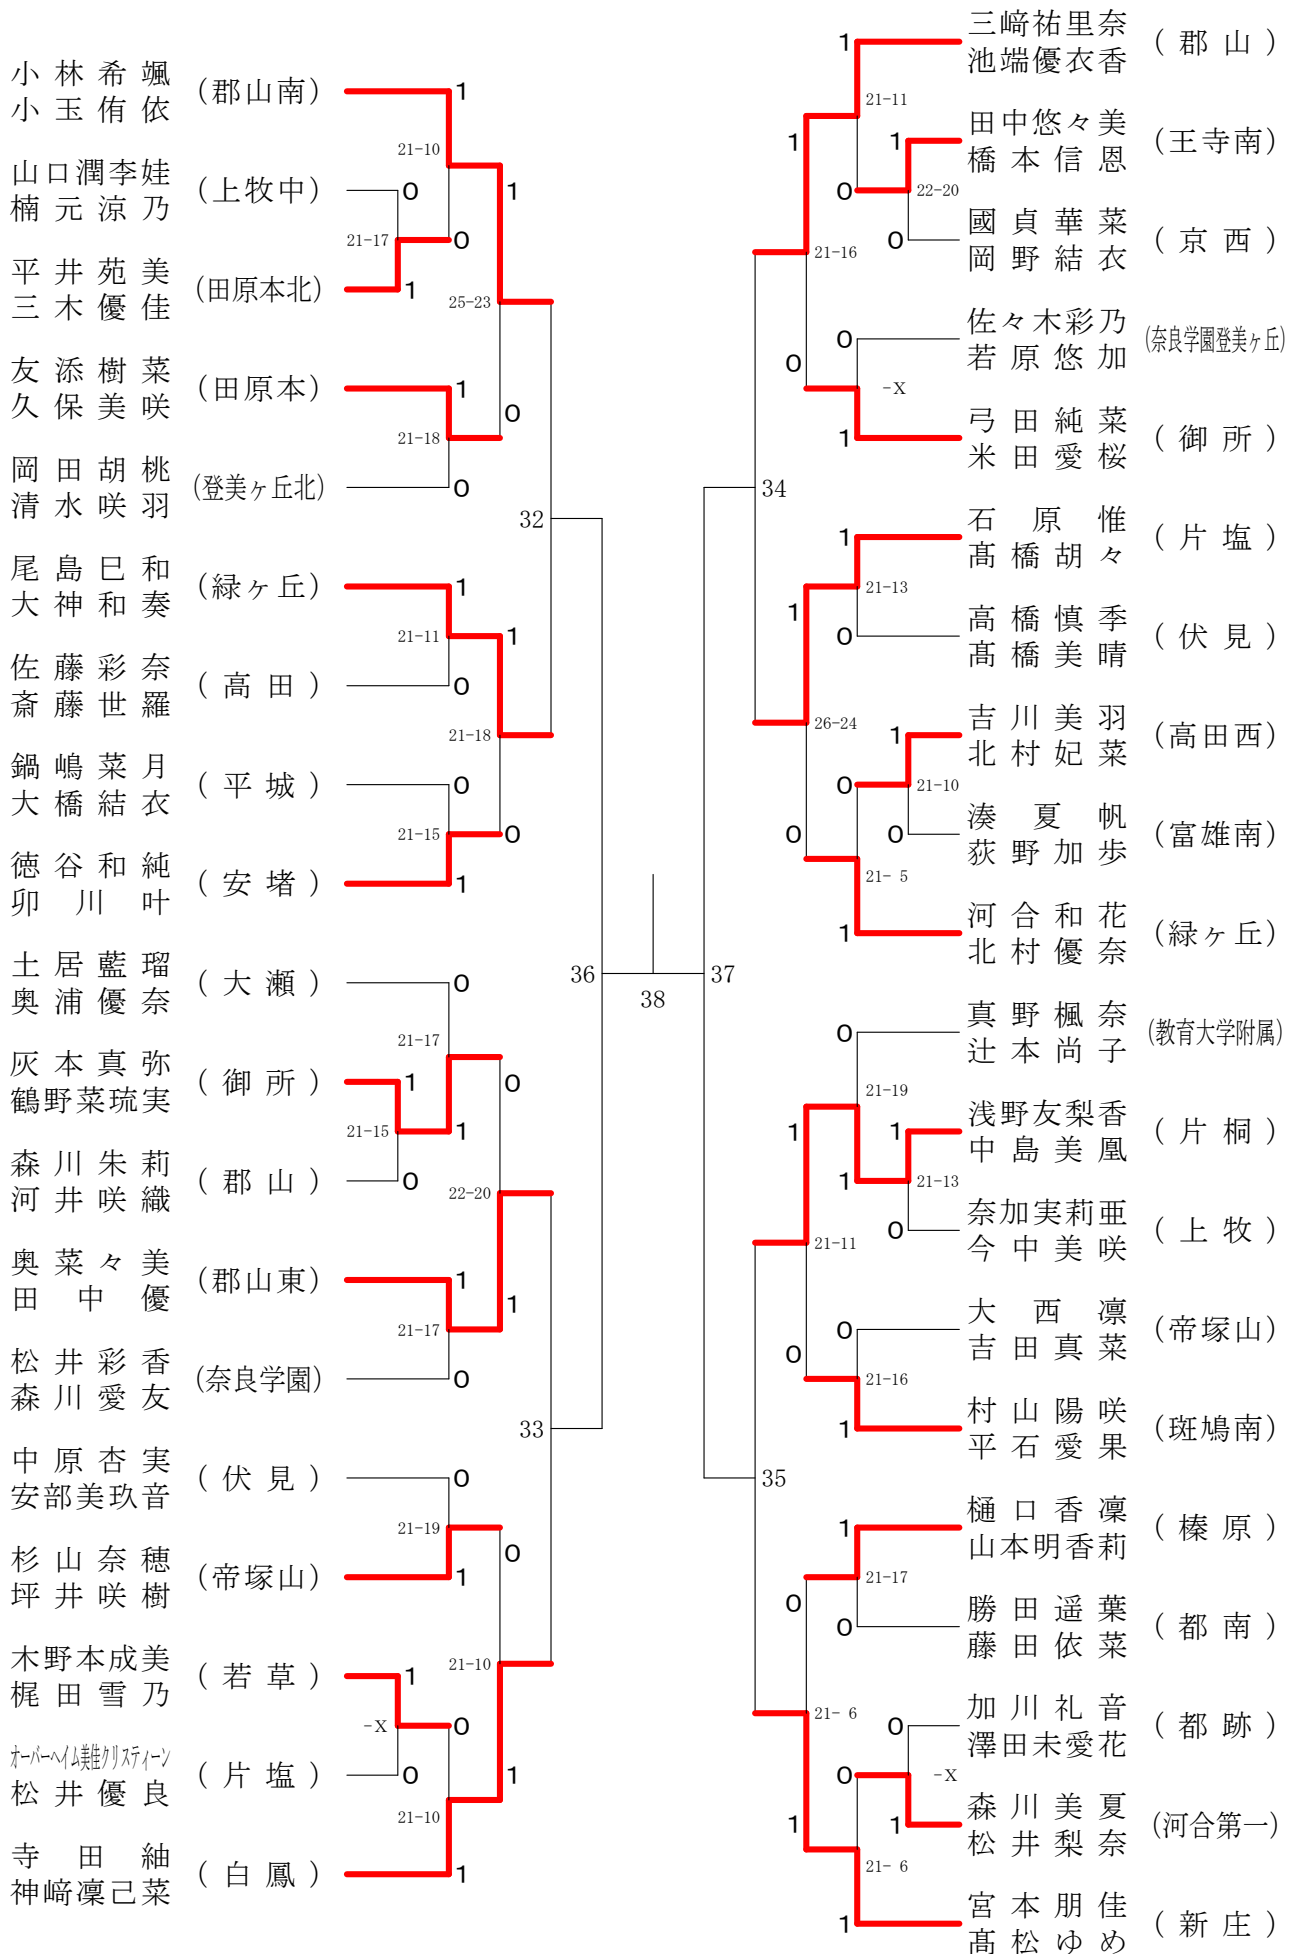

奈良県バドミントンフェスティバル大会

平成30年2月3日 - 2月10日 田原本中央体育館

女子1年ダブルスA

奈良県バドミントンフェスティバル大会

平成30年2月3日-2月10日 田原本中央体育館

女子1年ダブルスB

女子1年ダブルスD

女子1年ダブルスE

奈良県バドミントンフェスティバル大会

平成30年2月3日-2月10日

田原本中央体育館

女子1年ダブルスF

奈良県バドミントンフェスティバル大会

平成30年2月3日-2月10日

田原本中央体育館

女子2年ダブルスA

奈良県バドミントンフェスティバル大会

平成30年2月3日 - 2月10日 田原本中央体育館

女子2年ダブルスB

奈良県バドミントンフェスティバル大会

平成30年2月3日-2月10日 田原本中央体育館

女子2年ダブルスC

女子2年ダブルスD

奈良県バドミントンフェスティバル大会

平成30年2月3日-2月10日 田原本中央体育館

女子2年ダブルスE

奈良県バドミントンフェスティバル大会

平成30年2月3日 - 2月10日 田原本中央体育館

女子2年ダブルスF