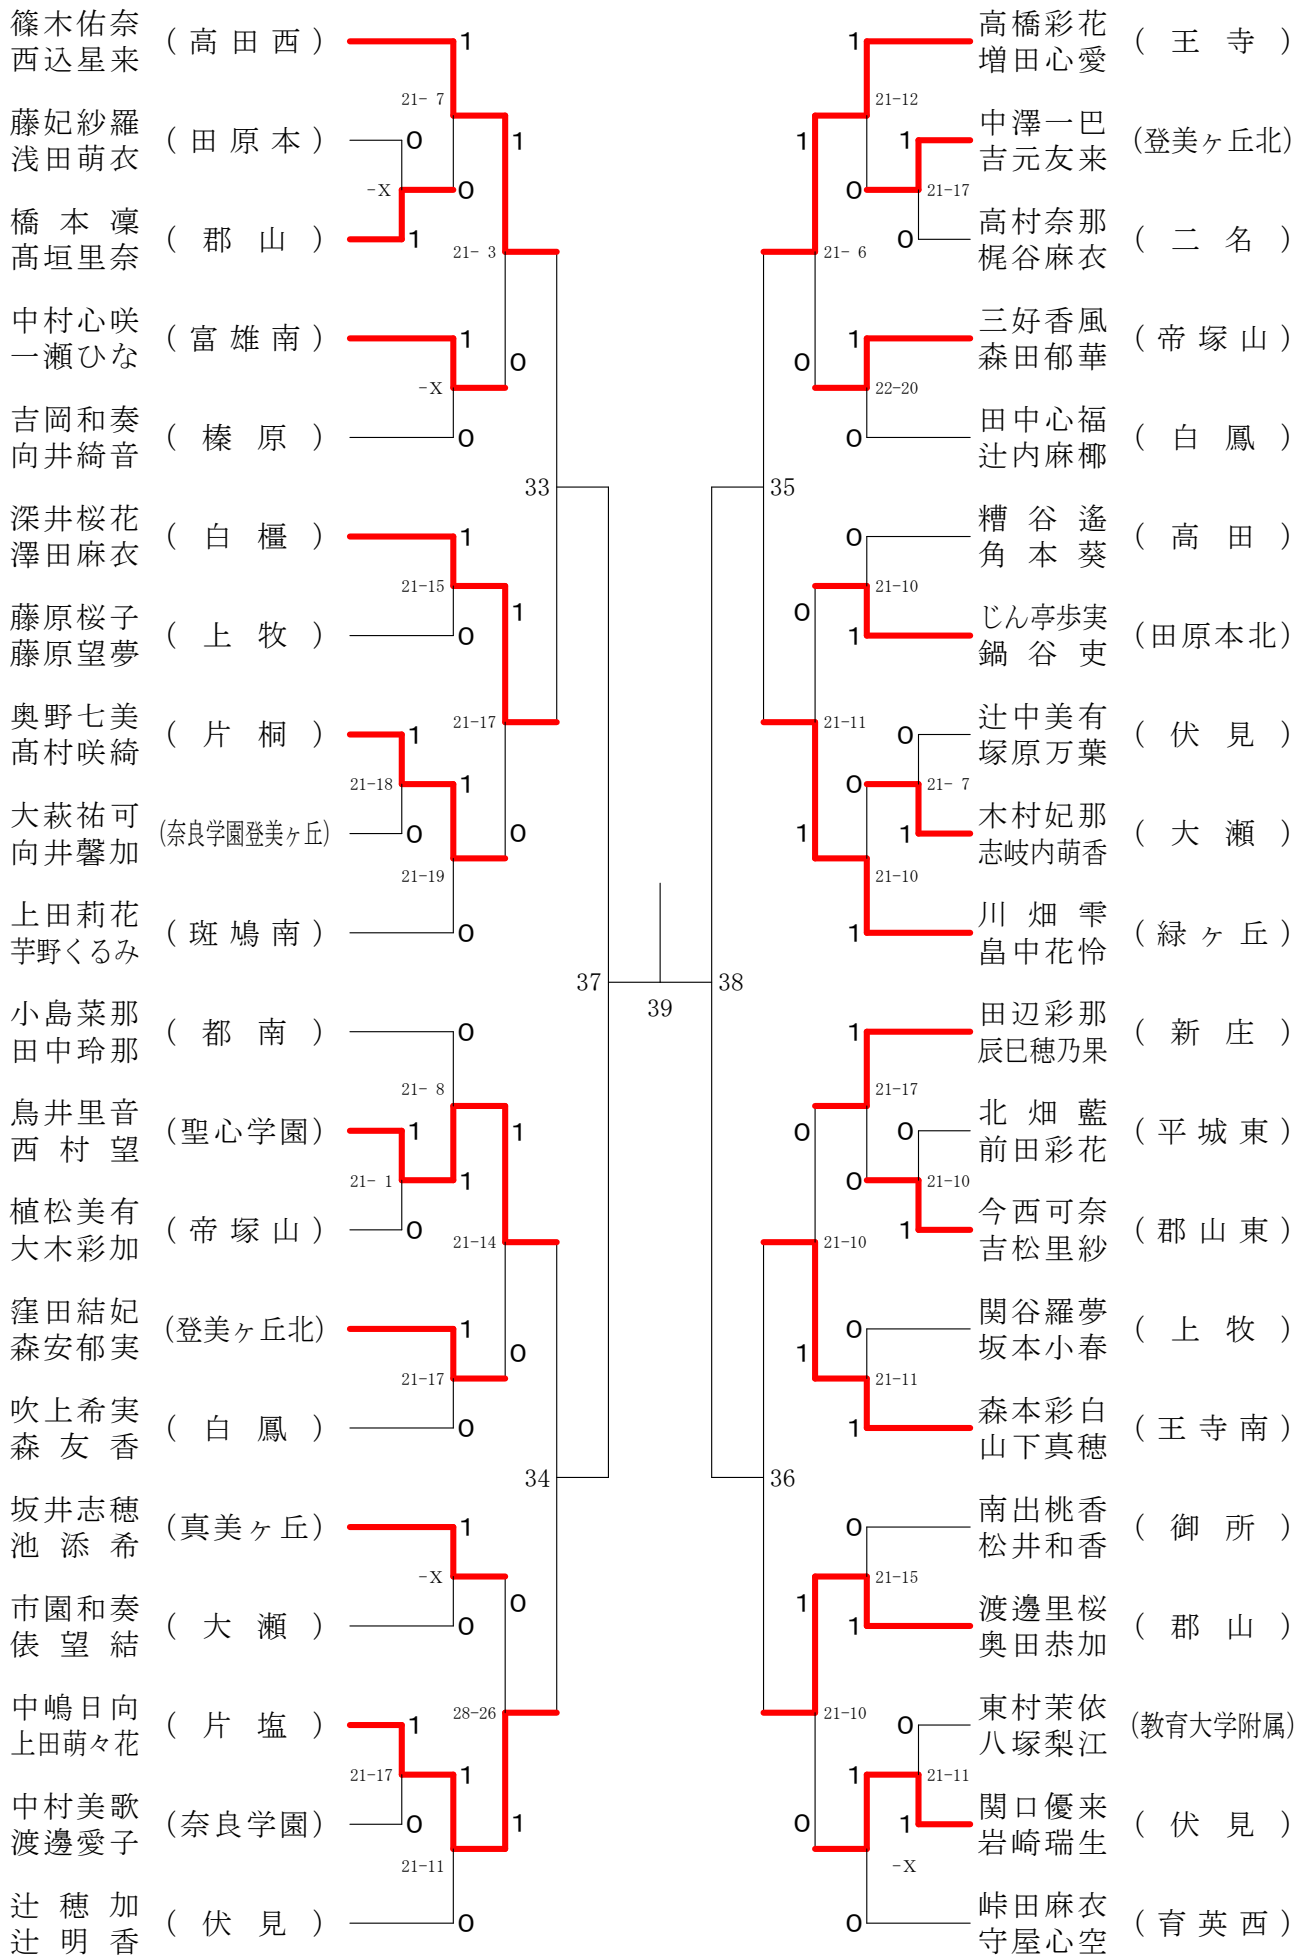

奈良県バドミントンフェスティバル大会

平成30年2月3日 - 2月10日 田原本中央体育館

女子1年ダブルスA

奈良県バドミントンフェスティバル大会

平成30年2月3日-2月10日 田原本中央体育館

女子1年ダブルスB

女子1年ダブルスD

女子1年ダブルスE

奈良県バドミントンフェスティバル大会

平成30年2月3日-2月10日

田原本中央体育館

女子1年ダブルスF

奈良県バドミントンフェスティバル大会

平成30年2月3日-2月10日

田原本中央体育館

女子2年ダブルスA

奈良県バドミントンフェスティバル大会

平成30年2月3日 - 2月10日 田原本中央体育館

女子2年ダブルスB

奈良県バドミントンフェスティバル大会

平成30年2月3日-2月10日 田原本中央体育館

女子2年ダブルスC

女子2年ダブルスD

奈良県バドミントンフェスティバル大会

平成30年2月3日-2月10日 田原本中央体育館

女子2年ダブルスE

奈良県バドミントンフェスティバル大会

平成30年2月3日 - 2月10日 田原本中央体育館

女子2年ダブルスF