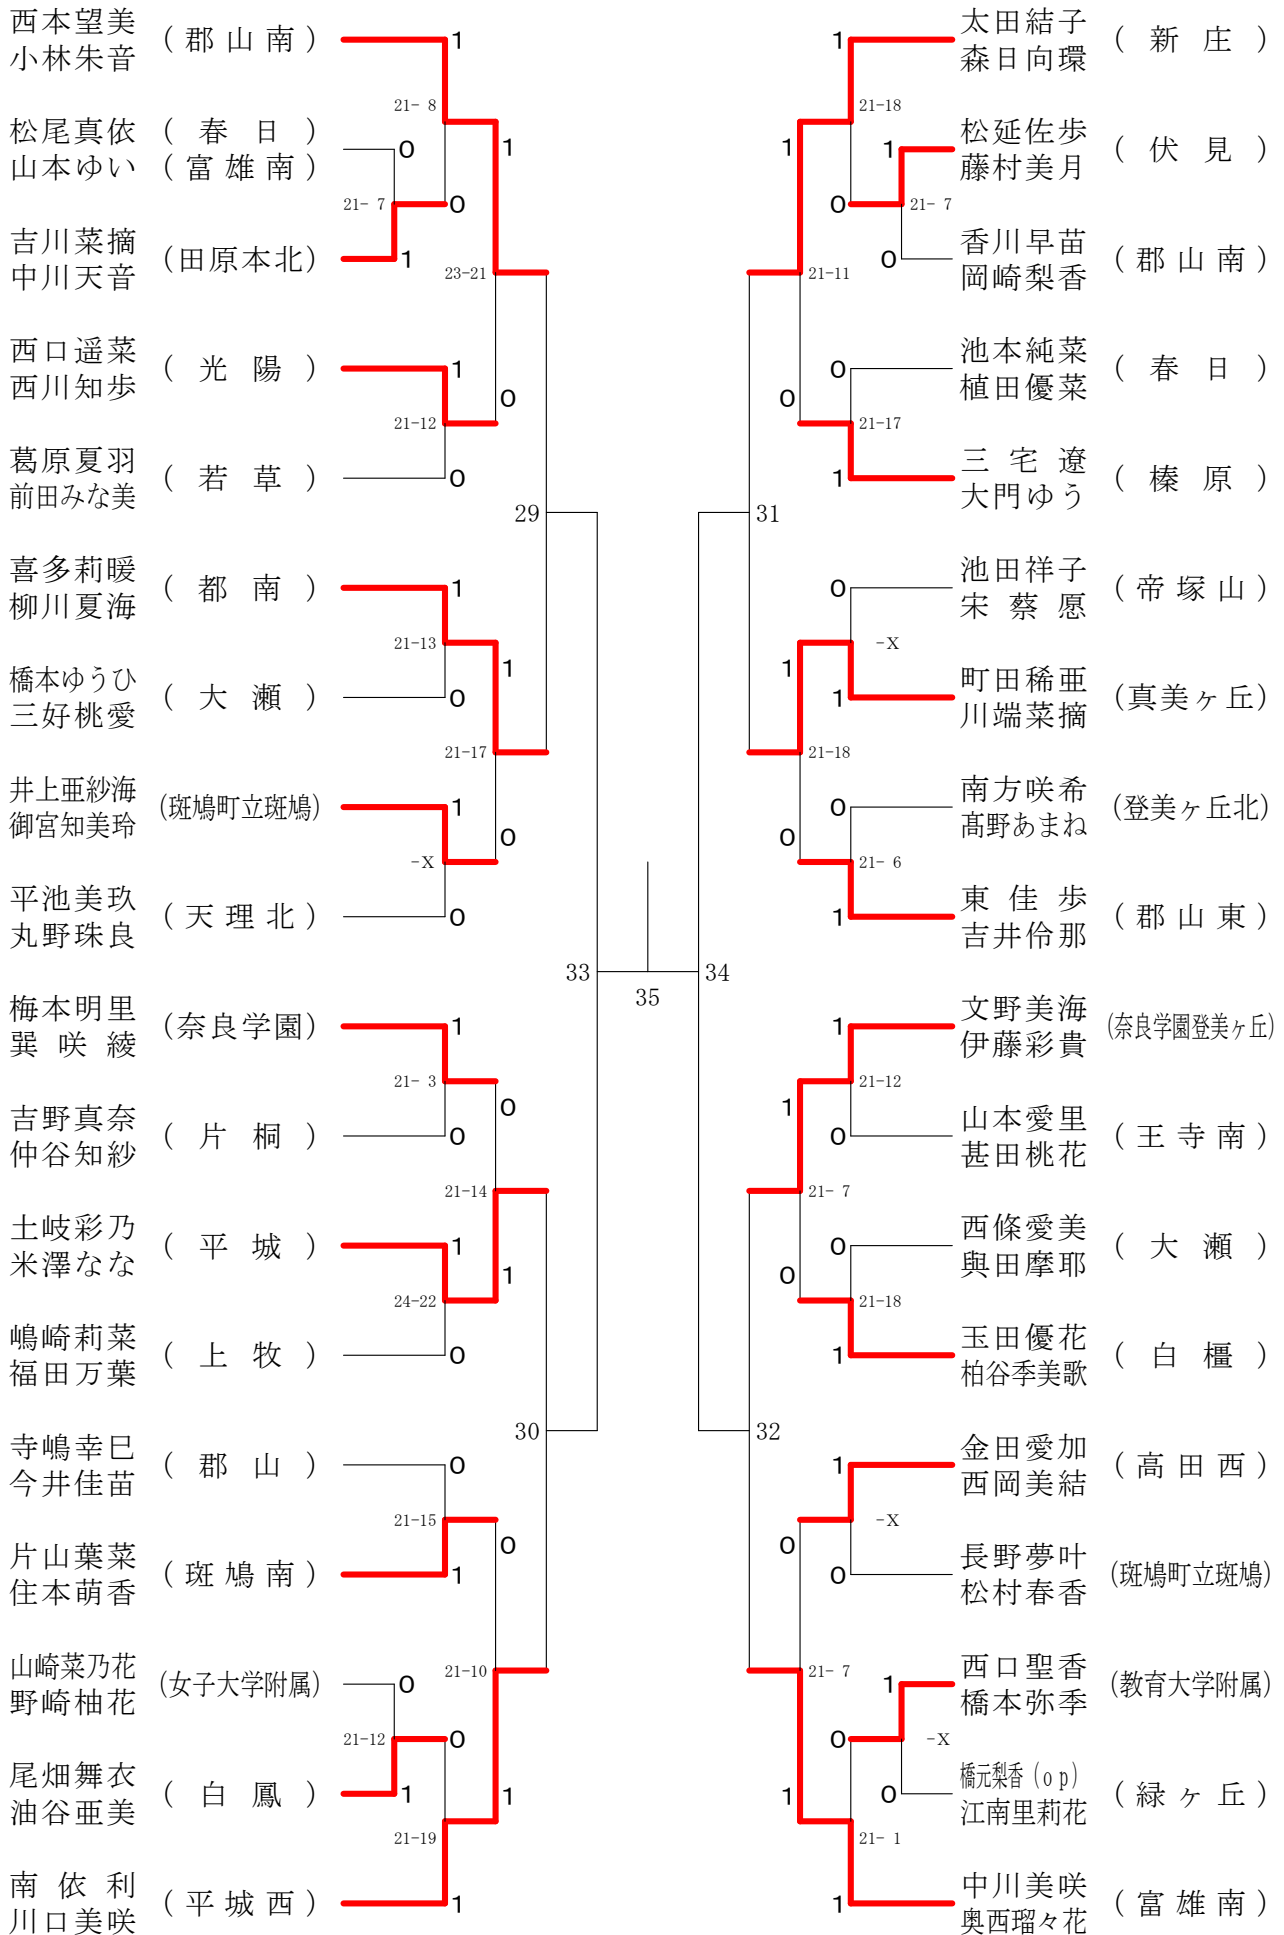

奈良県バドミントンフェスティバル大会

平成30年2月3日 - 2月10日 田原本中央体育館

女子1年ダブルスA

奈良県バドミントンフェスティバル大会

平成30年2月3日-2月10日 田原本中央体育館

女子1年ダブルスB

女子1年ダブルスD

女子1年ダブルスE

奈良県バドミントンフェスティバル大会

平成30年2月3日-2月10日

田原本中央体育館

女子1年ダブルスF

奈良県バドミントンフェスティバル大会

平成30年2月3日-2月10日

田原本中央体育館

女子2年ダブルスA

奈良県バドミントンフェスティバル大会

平成30年2月3日 - 2月10日 田原本中央体育館

女子2年ダブルスB

奈良県バドミントンフェスティバル大会

平成30年2月3日-2月10日 田原本中央体育館

女子2年ダブルスC

女子2年ダブルスD

奈良県バドミントンフェスティバル大会

平成30年2月3日-2月10日 田原本中央体育館

女子2年ダブルスE

奈良県バドミントンフェスティバル大会

平成30年2月3日 - 2月10日 田原本中央体育館

女子2年ダブルスF