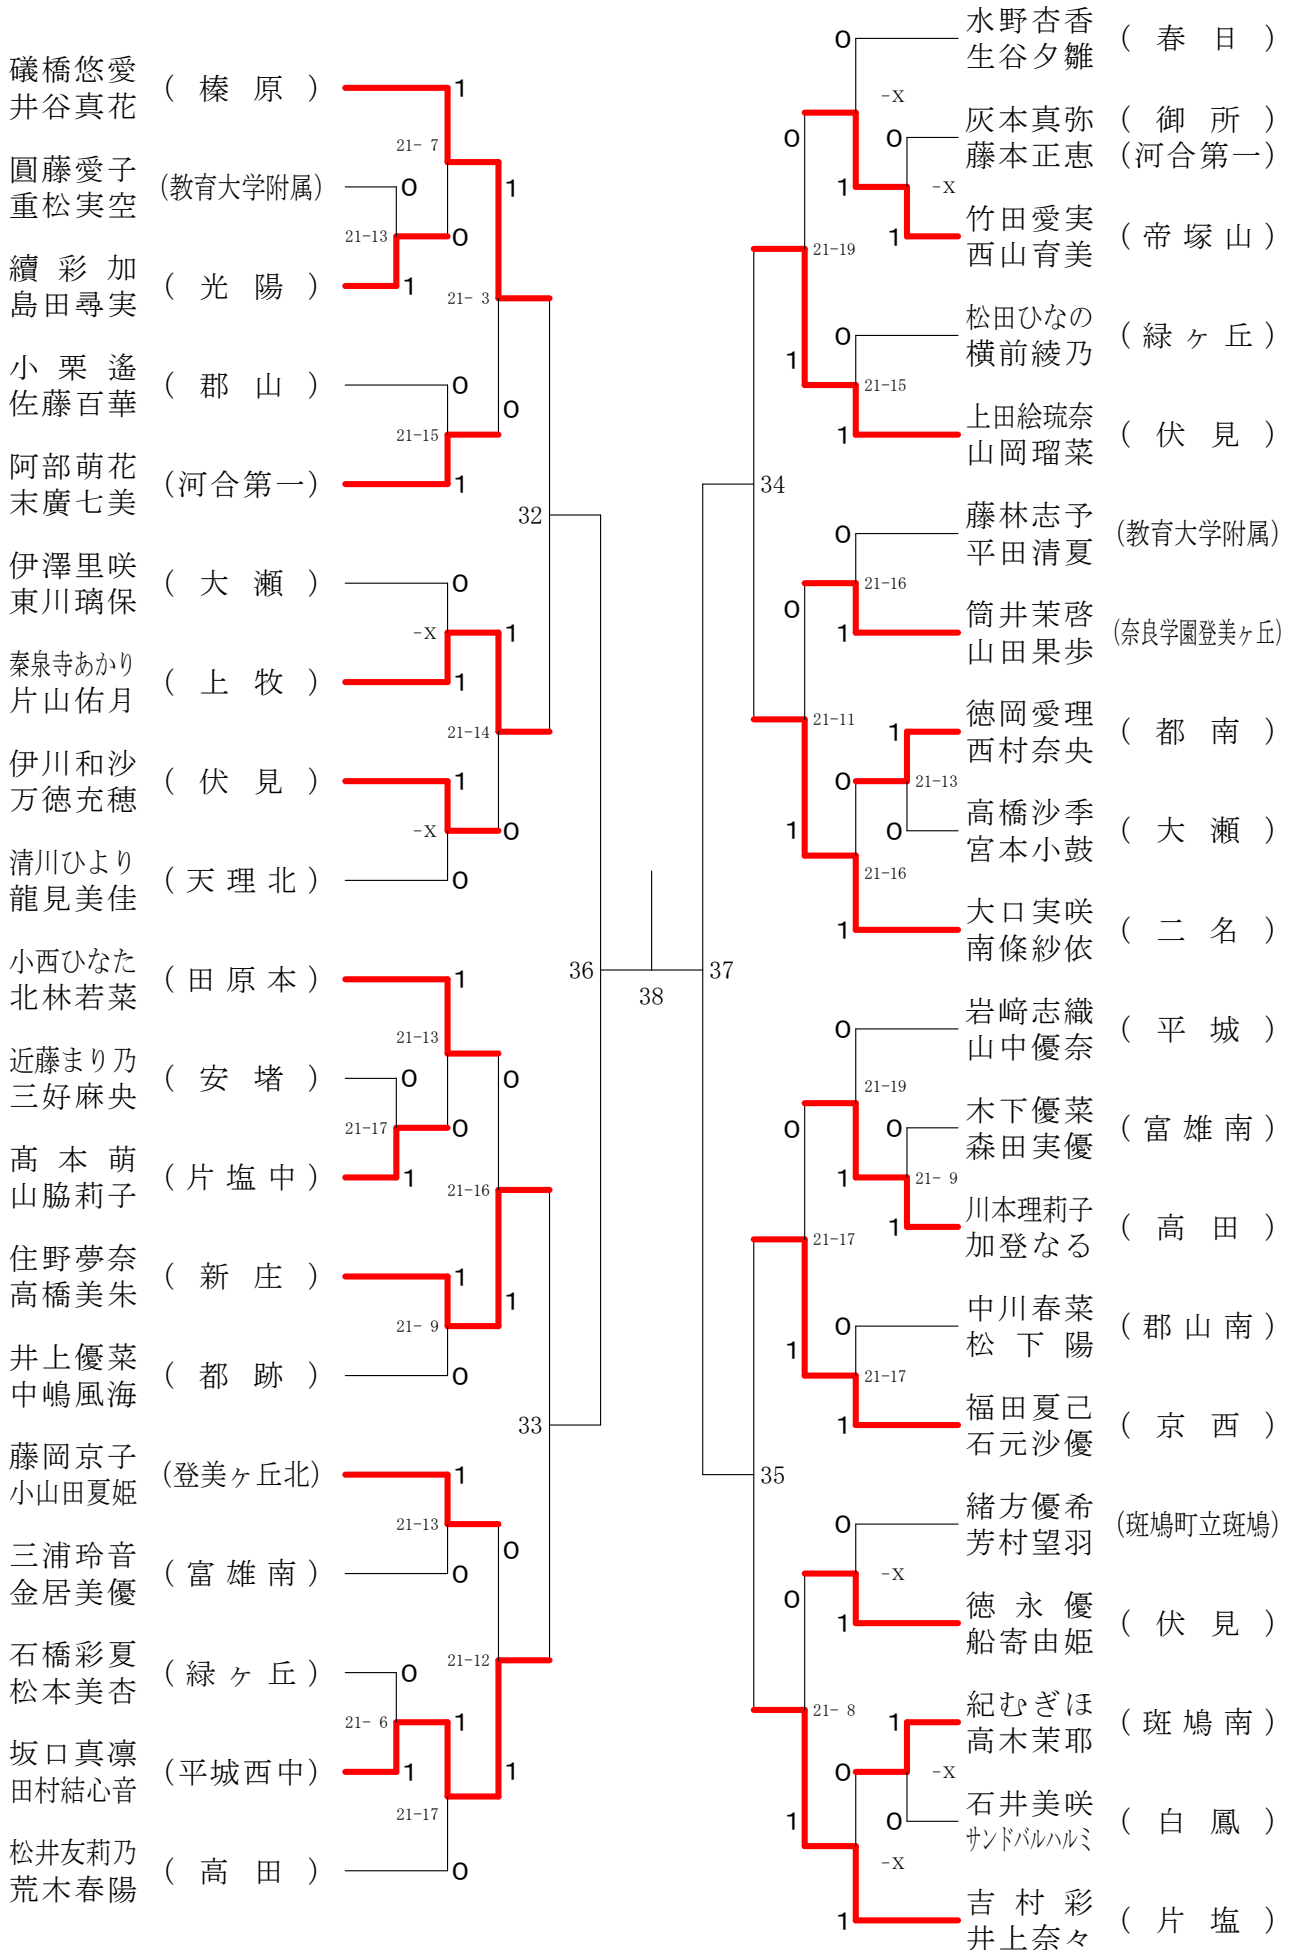

奈良県バドミントンフェスティバル大会

平成30年2月3日 - 2月10日 田原本中央体育館

女子1年ダブルスA

奈良県バドミントンフェスティバル大会

平成30年2月3日-2月10日 田原本中央体育館

女子1年ダブルスB

女子1年ダブルスD

女子1年ダブルスE

奈良県バドミントンフェスティバル大会

平成30年2月3日-2月10日

田原本中央体育館

女子1年ダブルスF

奈良県バドミントンフェスティバル大会

平成30年2月3日-2月10日

田原本中央体育館

女子2年ダブルスA

奈良県バドミントンフェスティバル大会

平成30年2月3日 - 2月10日 田原本中央体育館

女子2年ダブルスB

奈良県バドミントンフェスティバル大会

平成30年2月3日-2月10日 田原本中央体育館

女子2年ダブルスC

女子2年ダブルスD

奈良県バドミントンフェスティバル大会

平成30年2月3日-2月10日 田原本中央体育館

女子2年ダブルスE

奈良県バドミントンフェスティバル大会

平成30年2月3日 - 2月10日 田原本中央体育館

女子2年ダブルスF