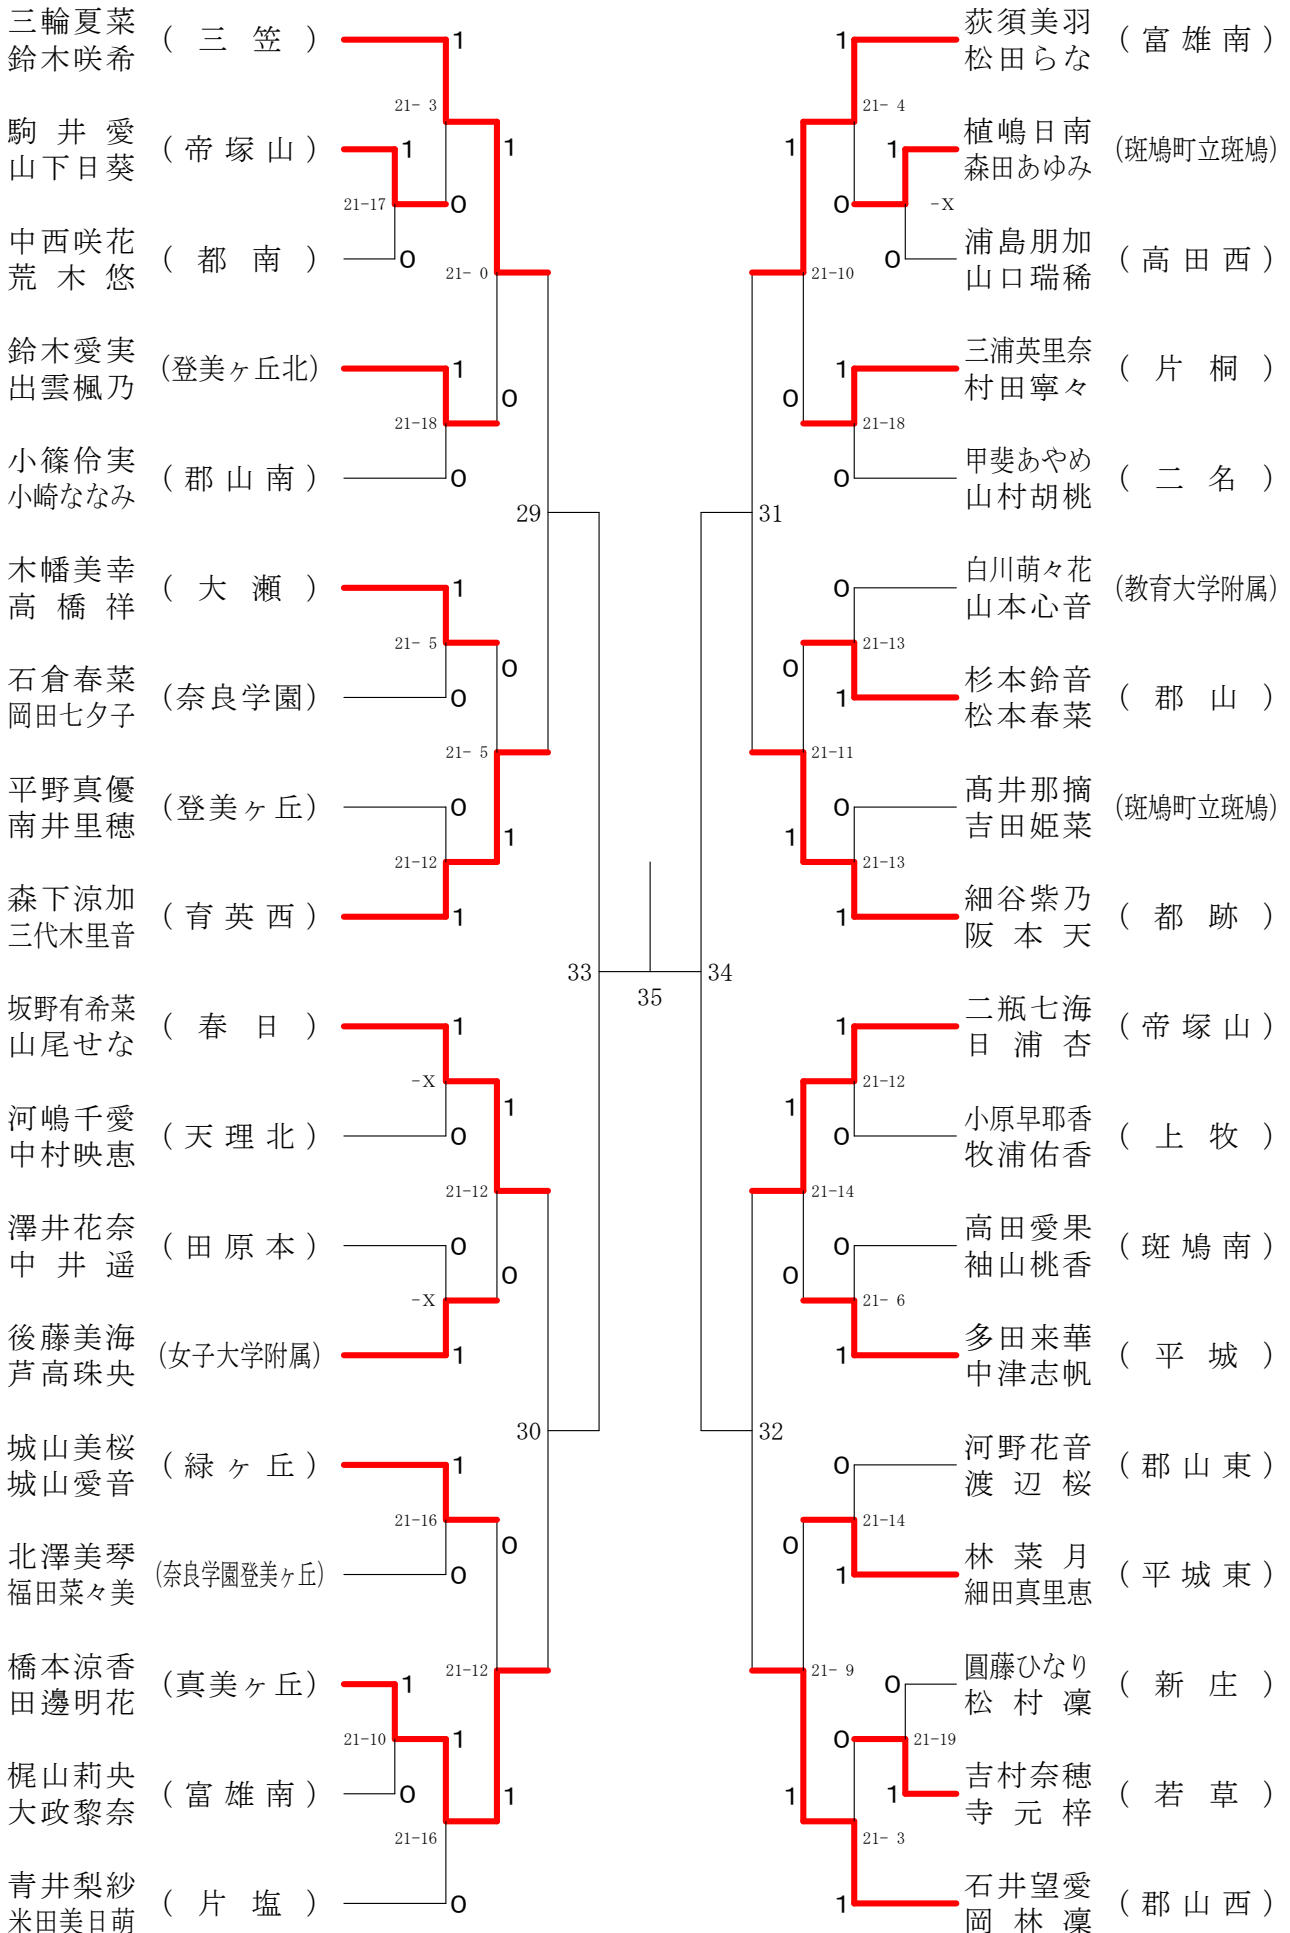

奈良県バドミントンフェスティバル大会

平成30年2月3日 - 2月10日 田原本中央体育館

女子1年ダブルスA

奈良県バドミントンフェスティバル大会

平成30年2月3日-2月10日 田原本中央体育館

女子1年ダブルスB

女子1年ダブルスD

女子1年ダブルスE

奈良県バドミントンフェスティバル大会

平成30年2月3日-2月10日

田原本中央体育館

女子1年ダブルスF

奈良県バドミントンフェスティバル大会

平成30年2月3日-2月10日

田原本中央体育館

女子2年ダブルスA

奈良県バドミントンフェスティバル大会

平成30年2月3日 - 2月10日 田原本中央体育館

女子2年ダブルスB

奈良県バドミントンフェスティバル大会

平成30年2月3日-2月10日 田原本中央体育館

女子2年ダブルスC

女子2年ダブルスD

奈良県バドミントンフェスティバル大会

平成30年2月3日-2月10日 田原本中央体育館

女子2年ダブルスE

奈良県バドミントンフェスティバル大会

平成30年2月3日 - 2月10日 田原本中央体育館

女子2年ダブルスF