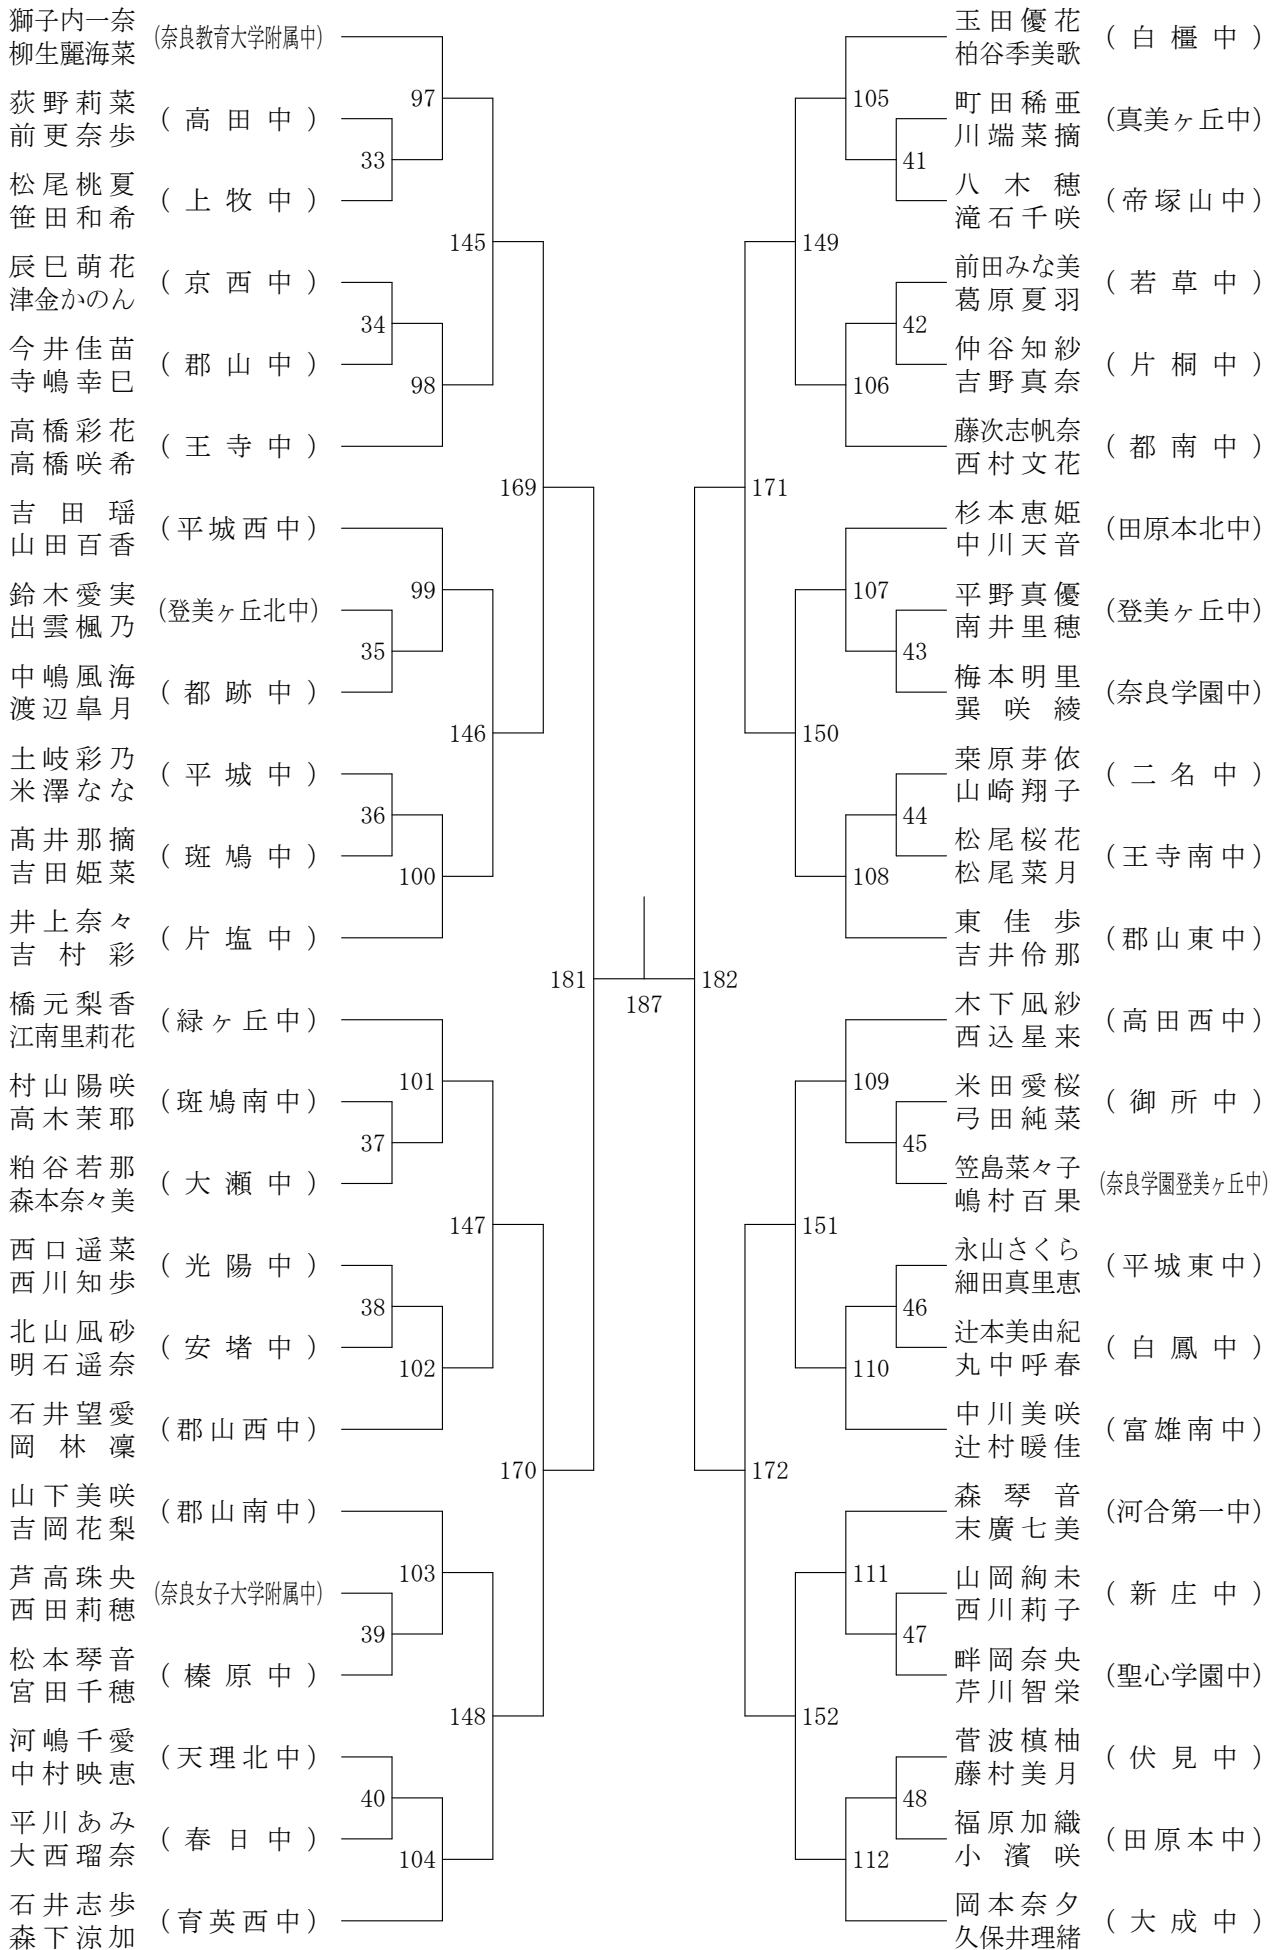

女子ダブルス-1

女子ダブルス-2

女子ダブルス-3

女子ダブルス-4

女子3年シングルスー1

決勝戦

女子3年シングルスー2

第68回春季大会

平成30年4月28日-30日 田原本中央体育館
女子1・2年シングルスー1

第68回春季大会

平成30年4月28日-30日 田原本中央体育館
女子1・2年シングルスー2