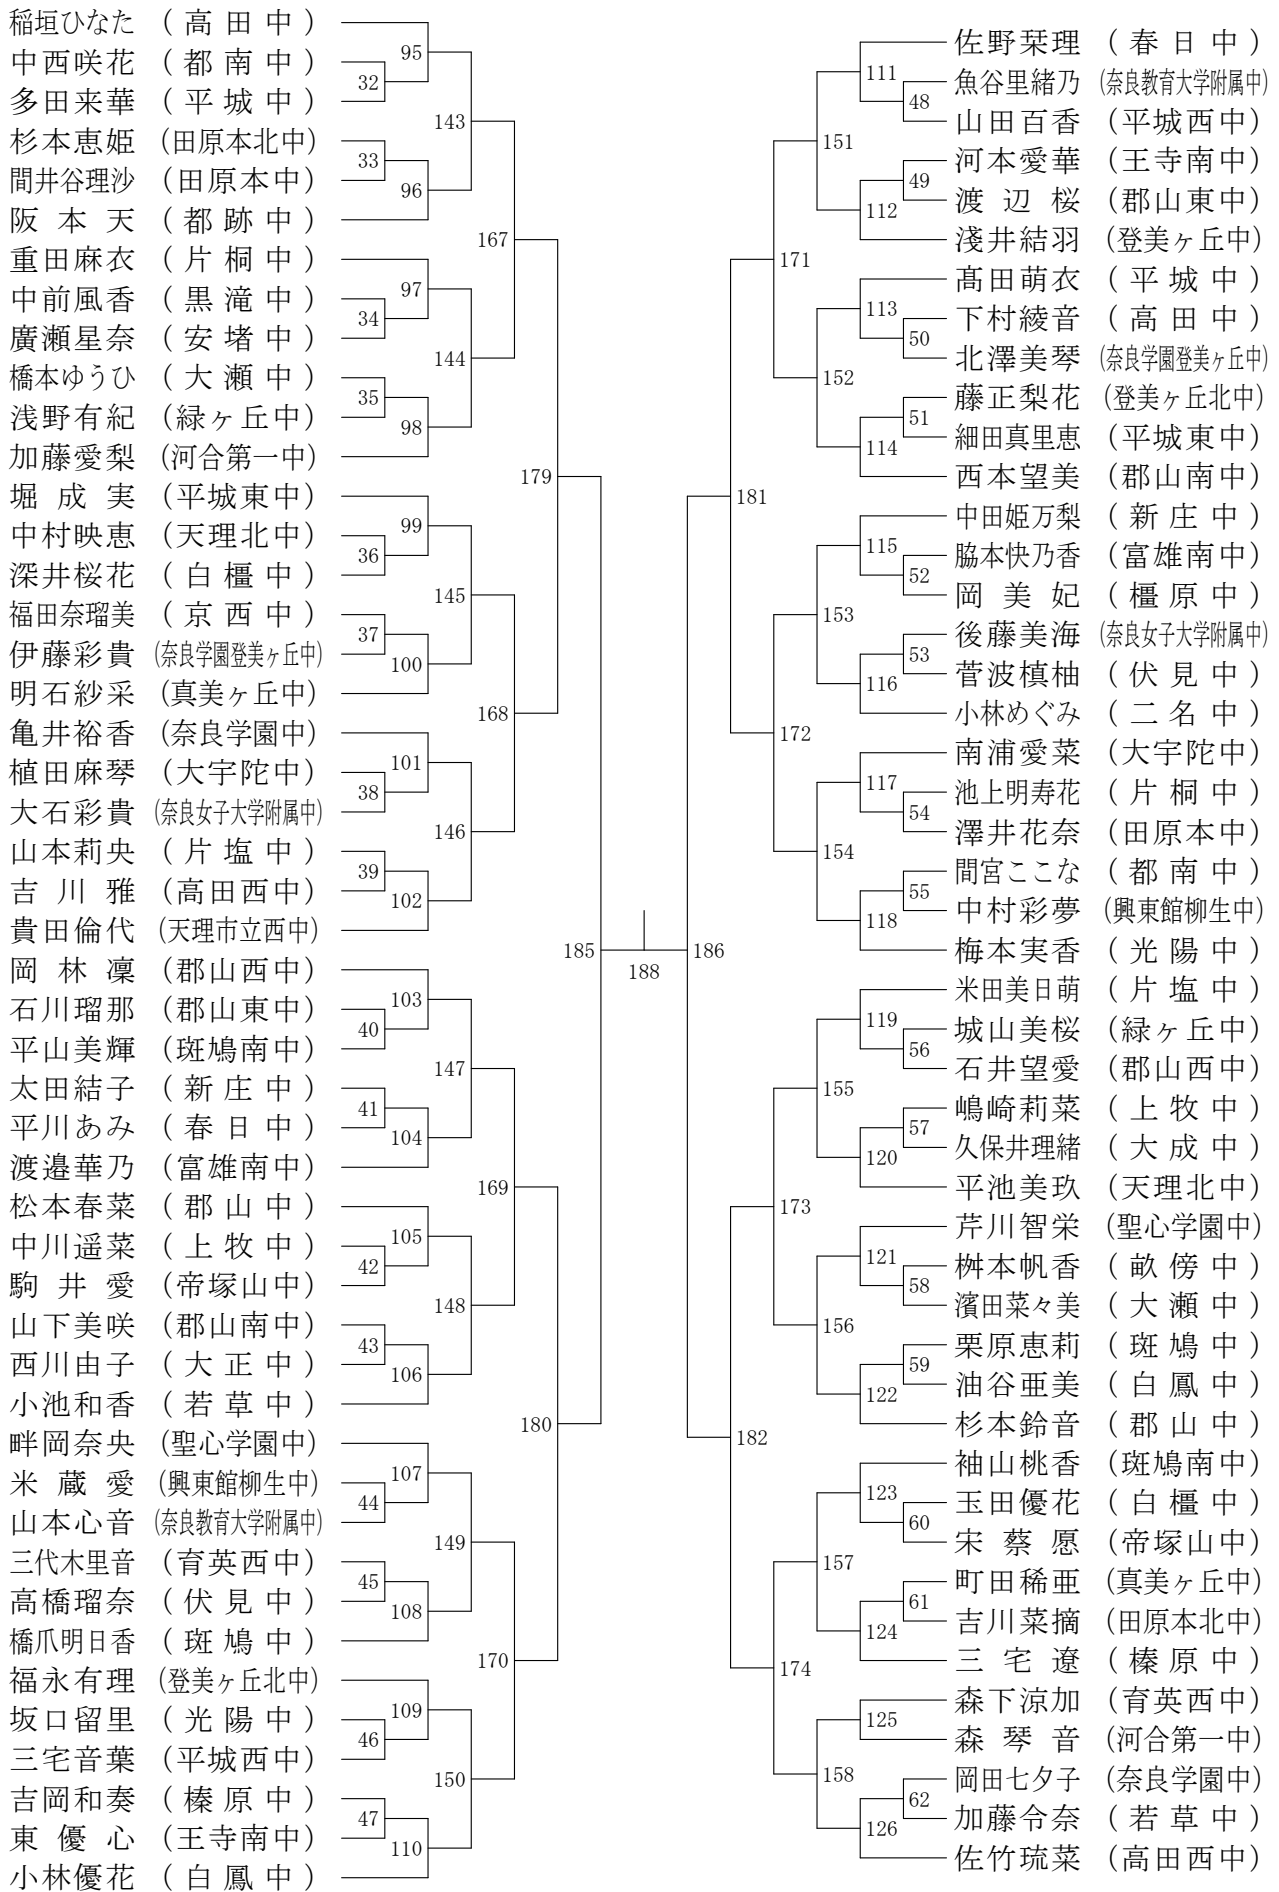

女子ダブルス-1

女子ダブルス-2

女子ダブルス-3

女子ダブルス-4

女子3年シングルスー1

決勝戦

女子3年シングルスー2

第68回春季大会

平成30年4月28日-30日 田原本中央体育館
女子1・2年シングルスー1

第68回春季大会

平成30年4月28日-30日 田原本中央体育館
女子1・2年シングルスー2