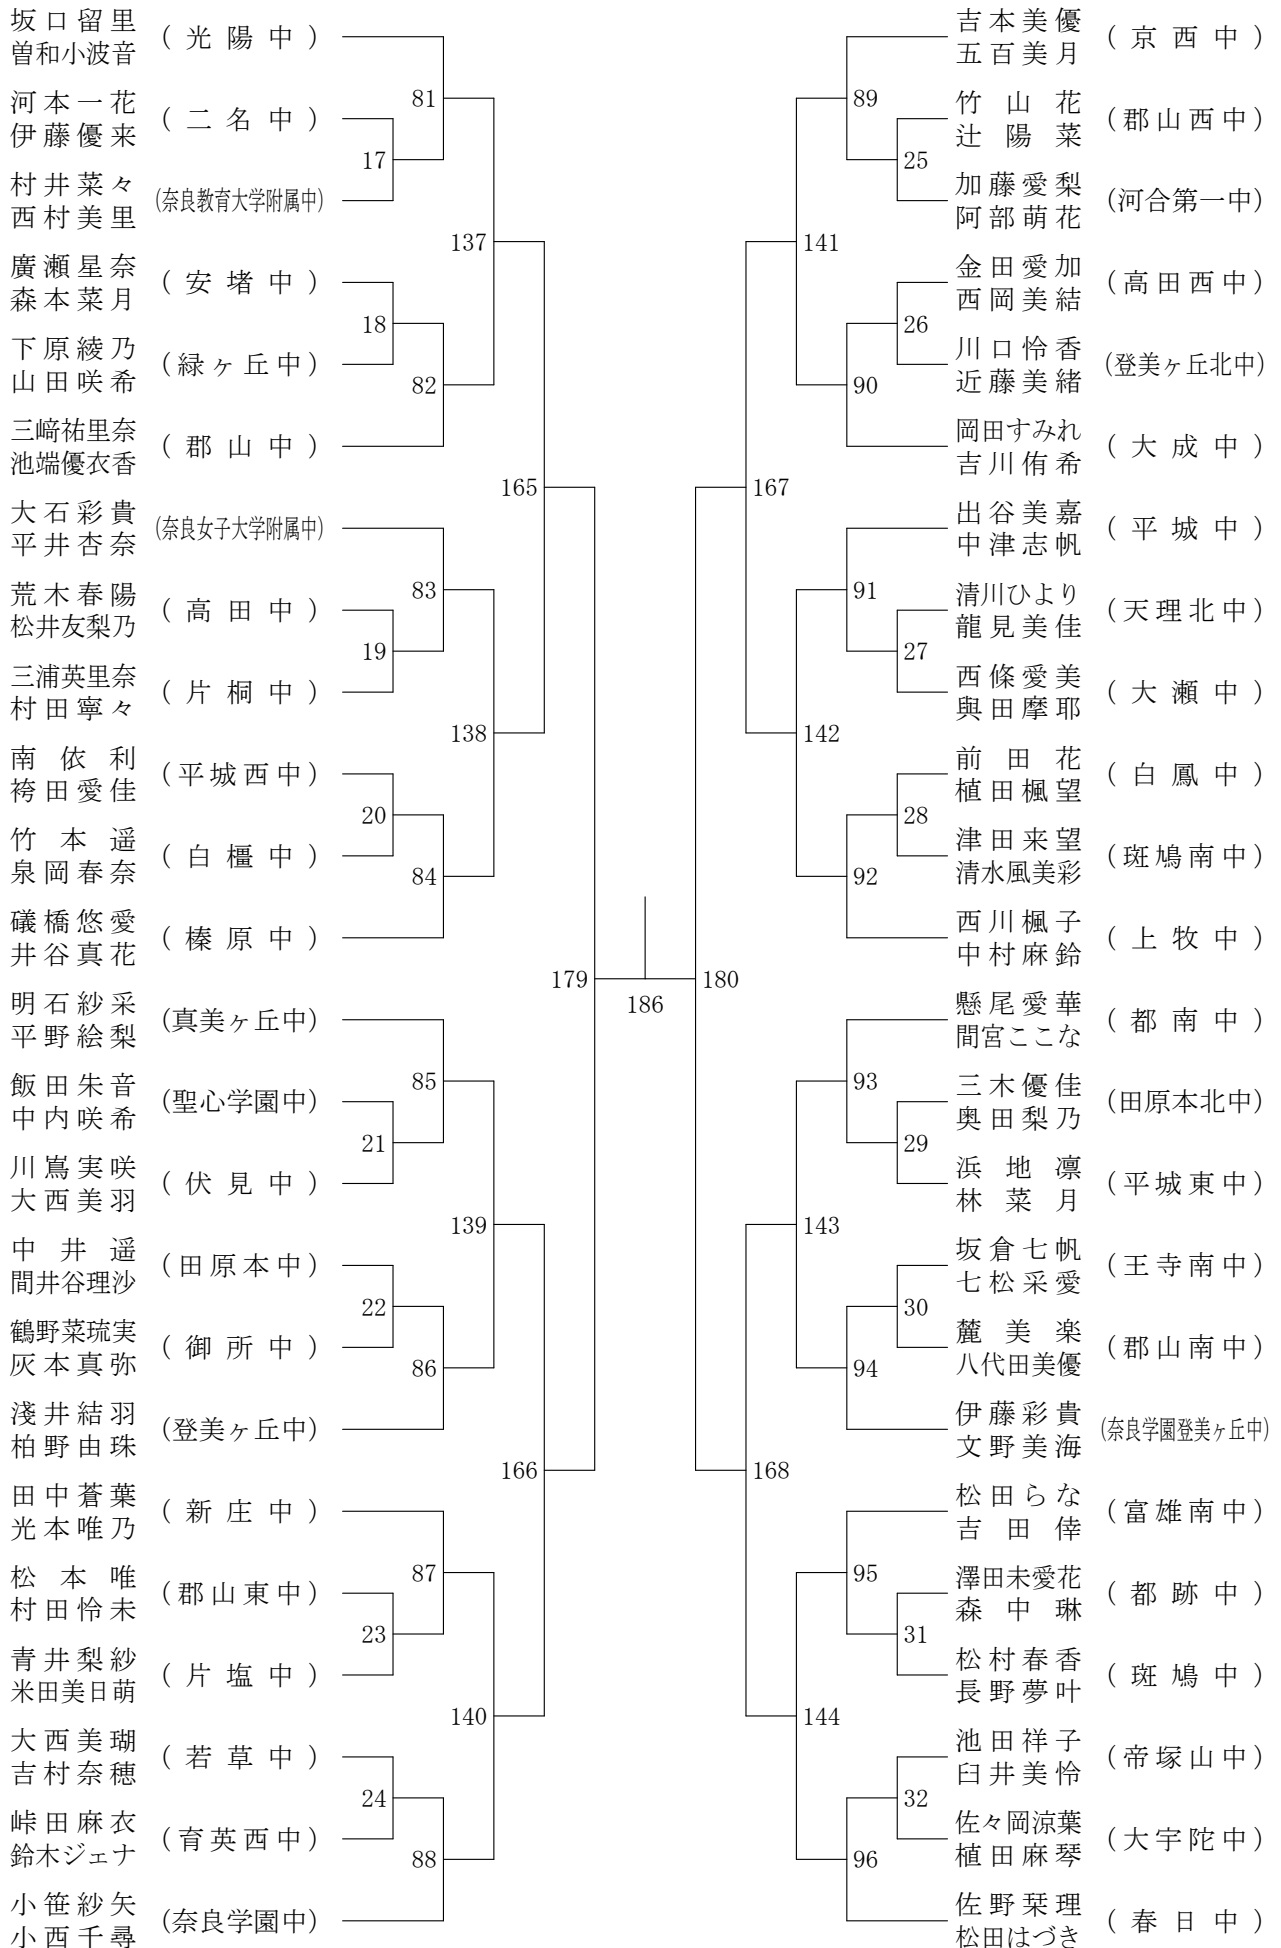

女子ダブルス-1

女子ダブルス-2

女子ダブルス-3

女子ダブルス-4

女子3年シングルスー1

決勝戦

女子3年シングルスー2

第68回春季大会

平成30年4月28日-30日 田原本中央体育館
女子1・2年シングルスー1

第68回春季大会

平成30年4月28日-30日 田原本中央体育館
女子1・2年シングルスー2