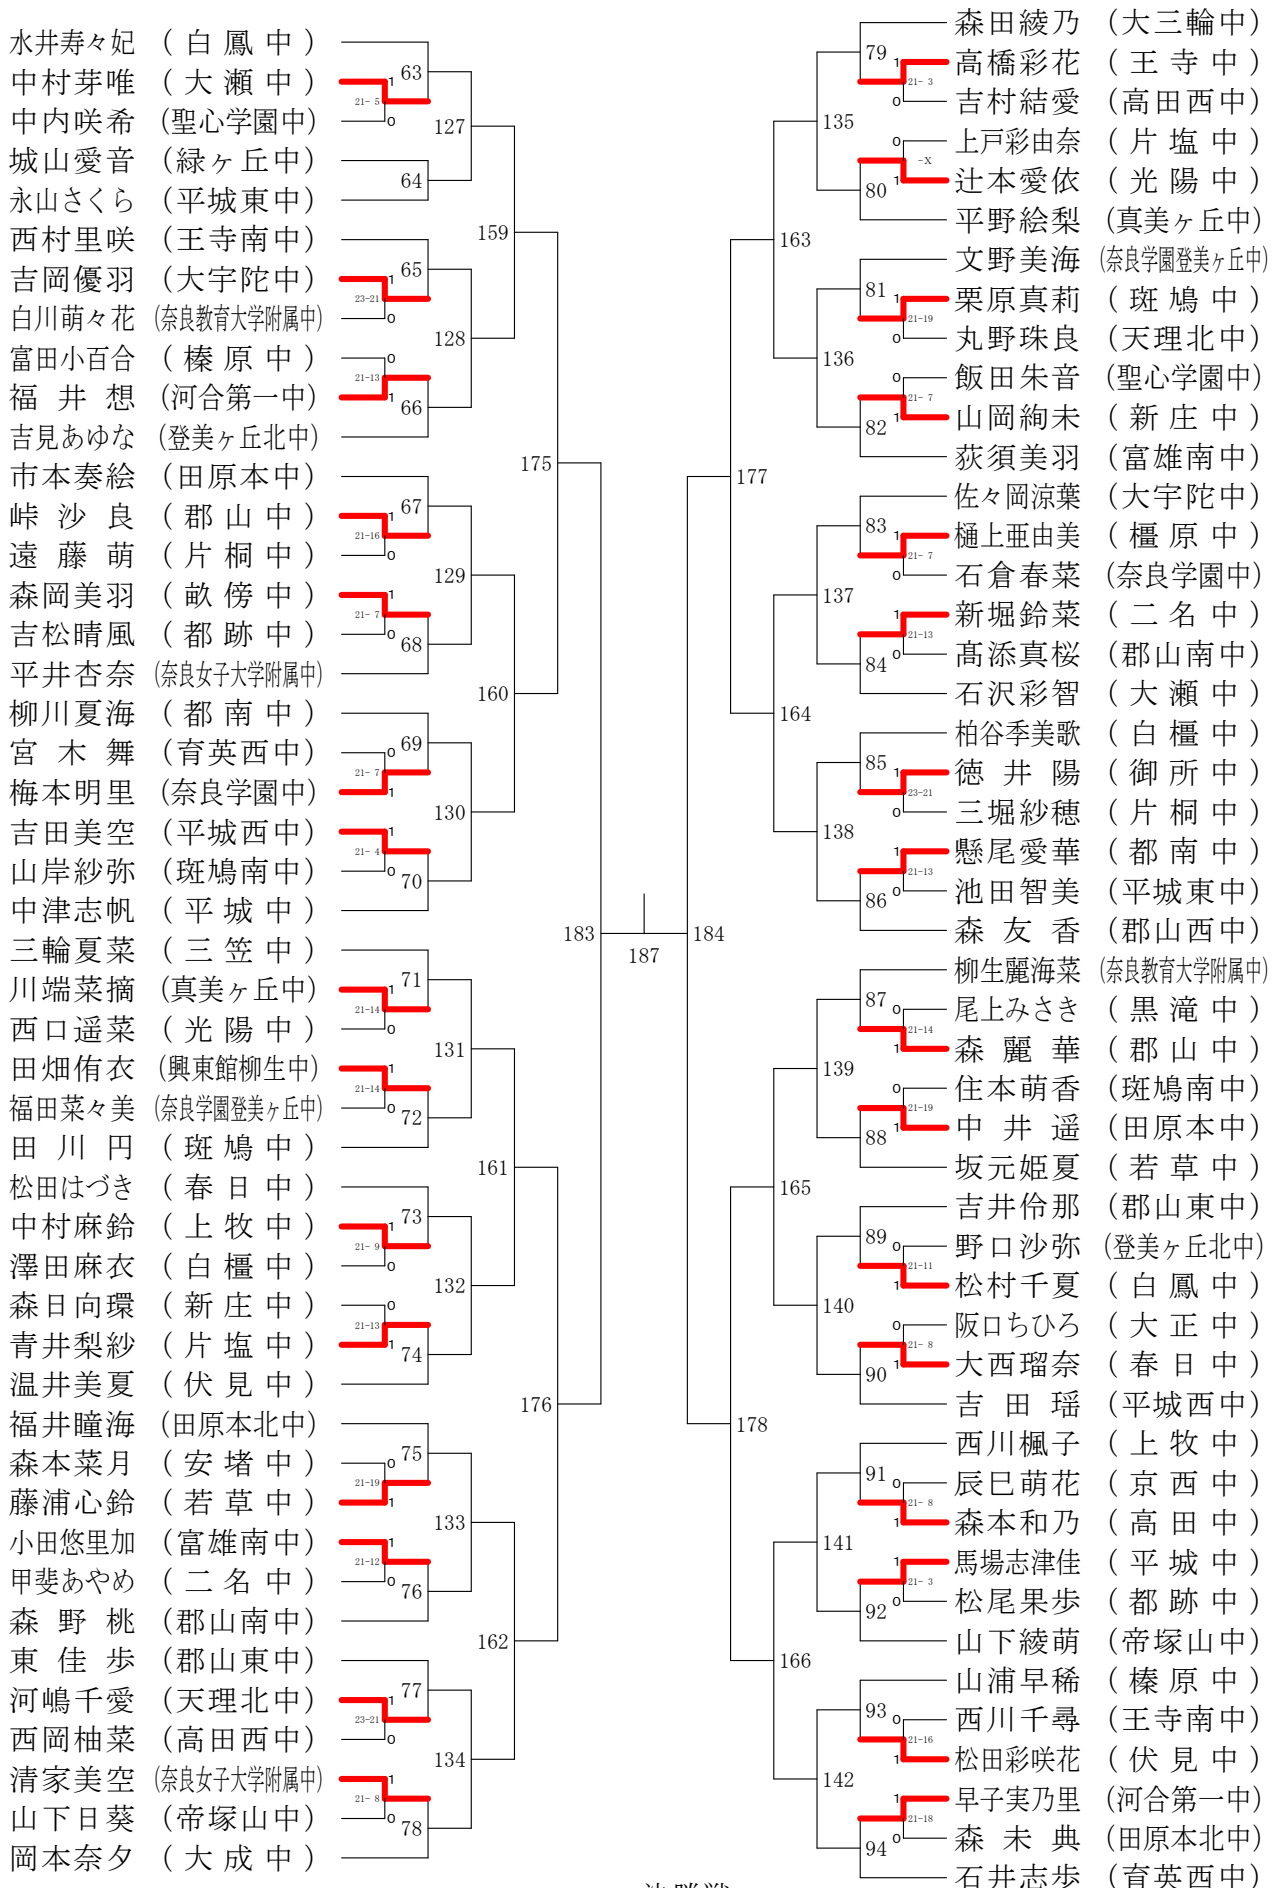

女子ダブルスー1

女子ダブルス-2

女子ダブルス-3

女子ダブルス-4

女子3年シングルスー1

決勝戦

189

女子3年シングルスー2

第68回春季大会

平成30年4月28日-30日 田原本中央体育館
女子1・2年シングルスー1

第68回春季大会

平成30年4月28日-30日 田原本中央体育館
女子1・2年シングルスー2