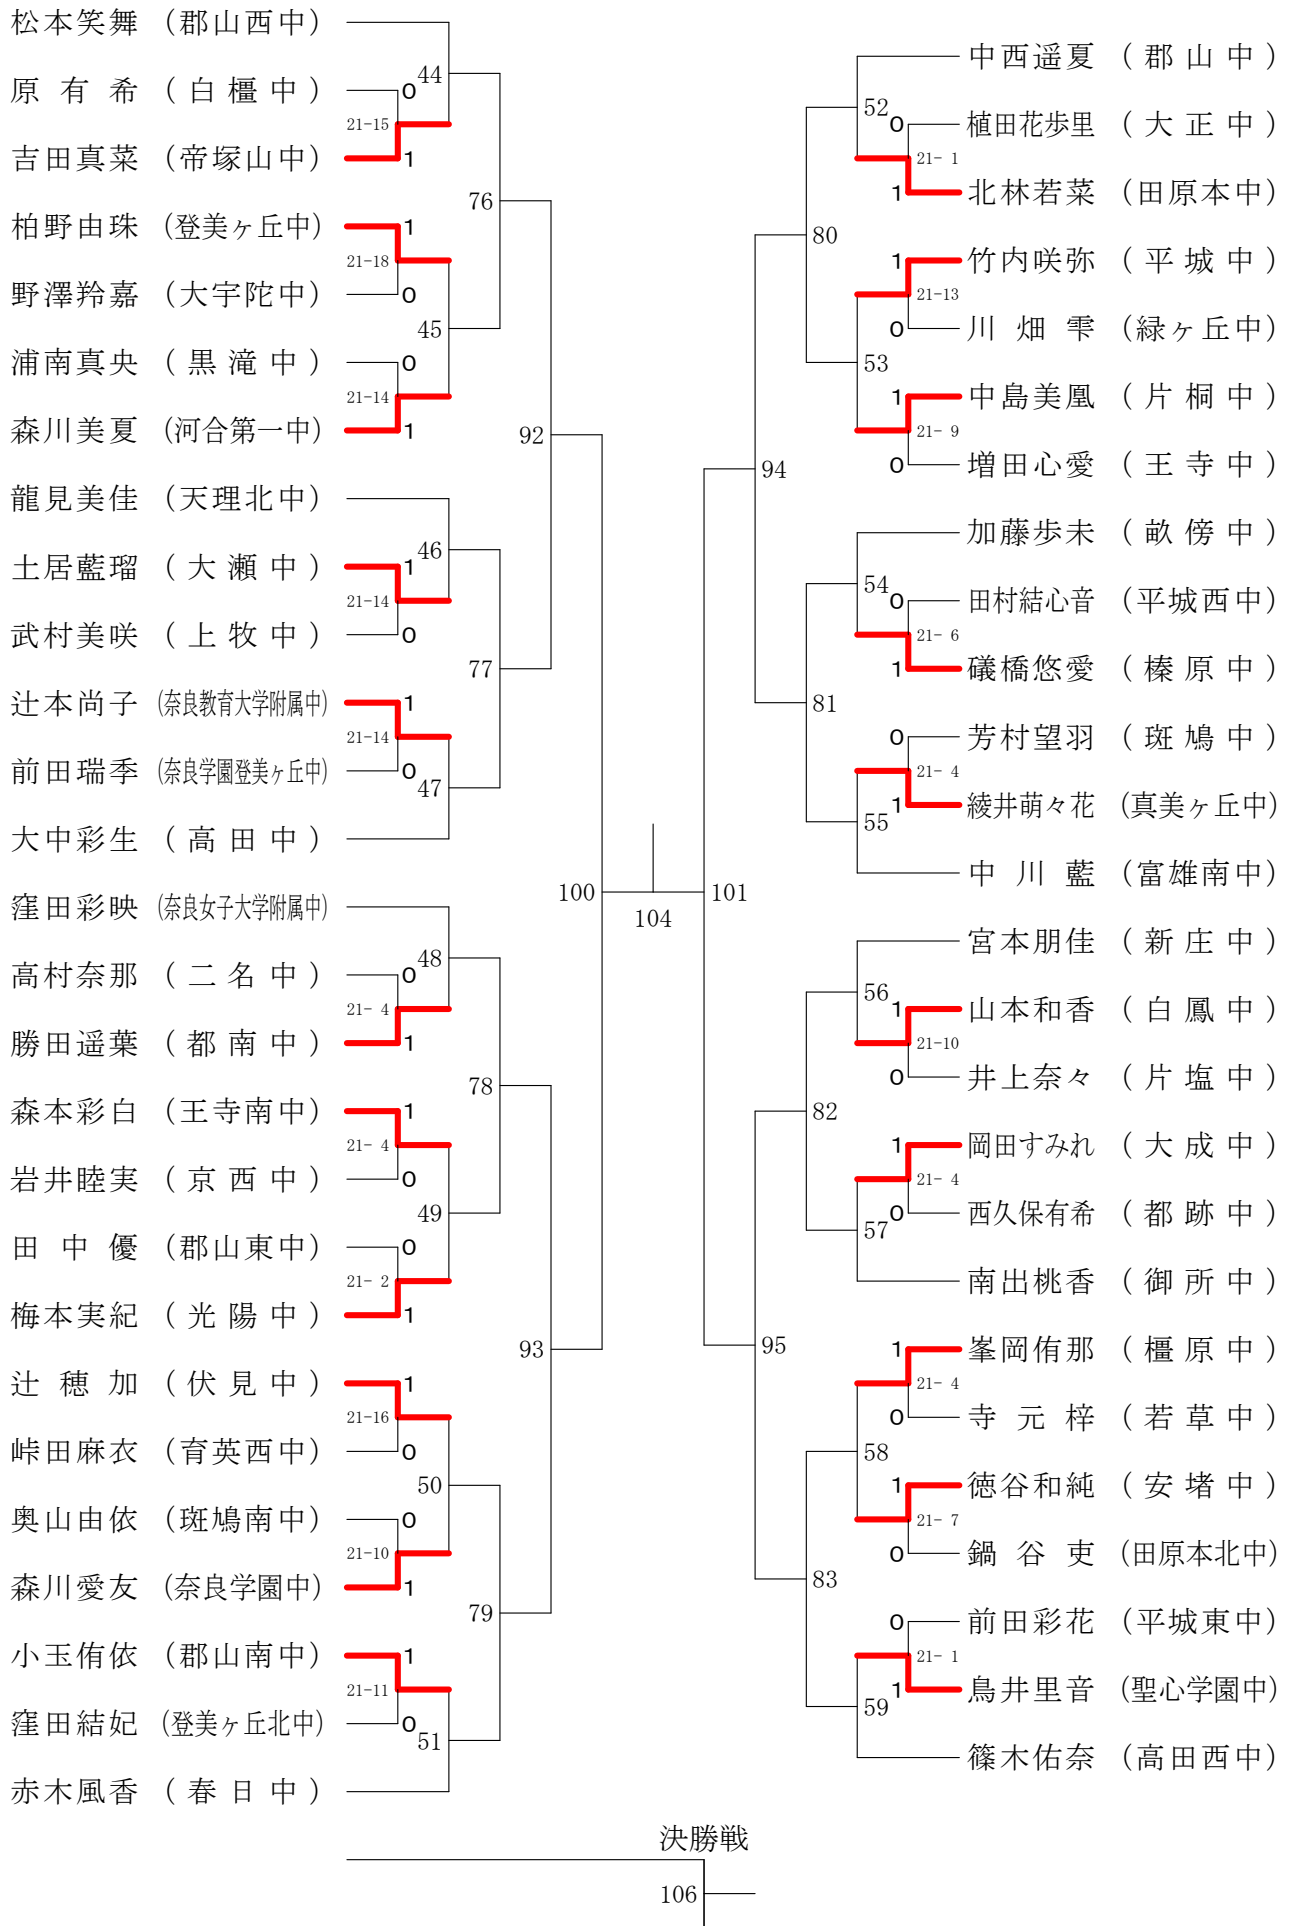

女子ダブルスー1

女子ダブルス-2

女子ダブルス-3

女子ダブルス-4

女子3年シングルスー1

決勝戦

189

女子3年シングルスー2

第68回春季大会

平成30年4月28日-30日 田原本中央体育館
女子1・2年シングルスー1

第68回春季大会

平成30年4月28日-30日 田原本中央体育館
女子1・2年シングルスー2