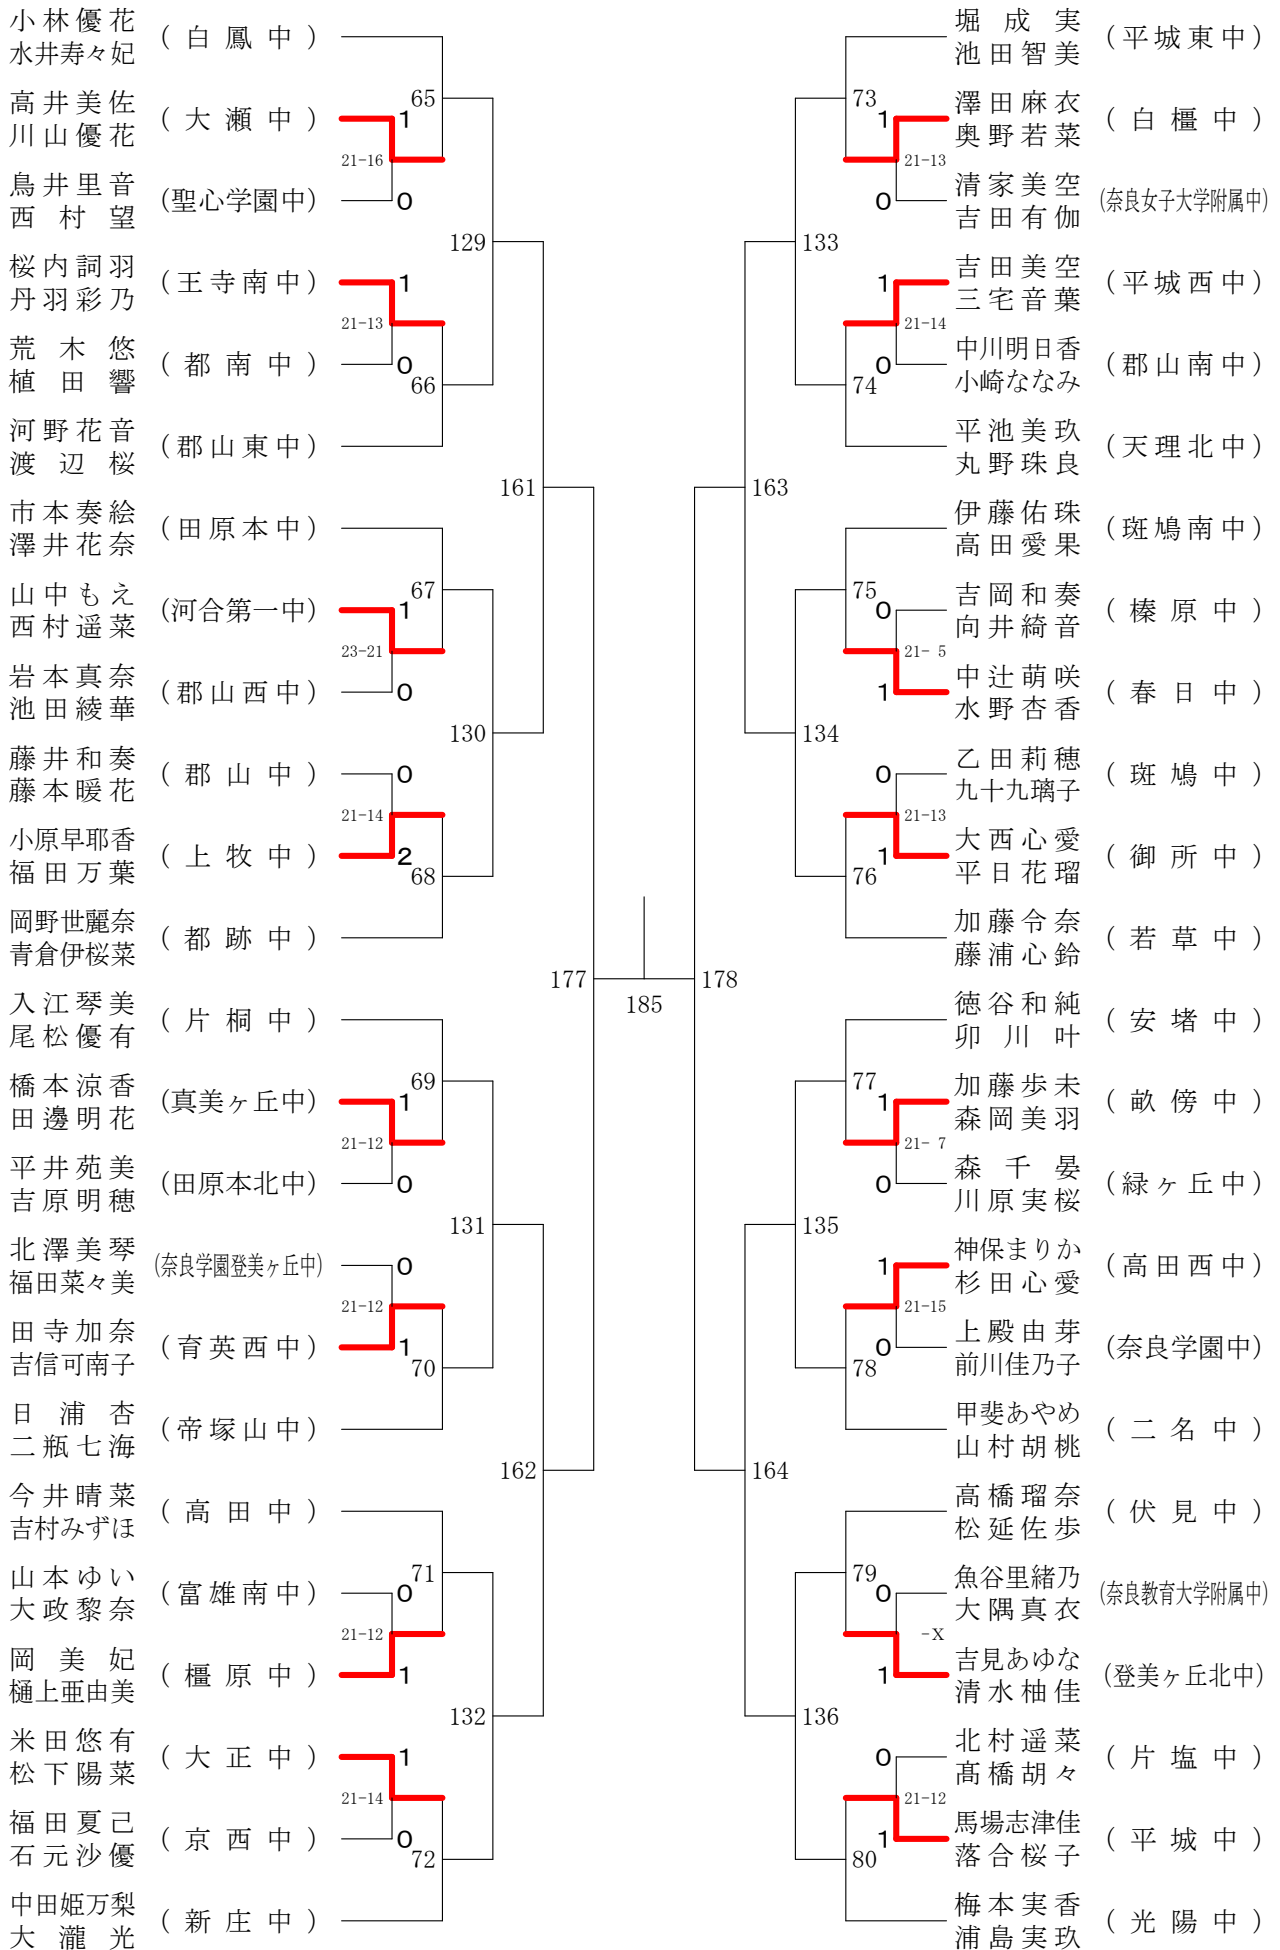

女子ダブルスー1

女子ダブルス-2

女子ダブルス-3

女子ダブルス-4

女子3年シングルスー1

決勝戦

189

女子3年シングルスー2

第68回春季大会

平成30年4月28日-30日 田原本中央体育館
女子1・2年シングルスー1

第68回春季大会

平成30年4月28日-30日 田原本中央体育館
女子1・2年シングルスー2