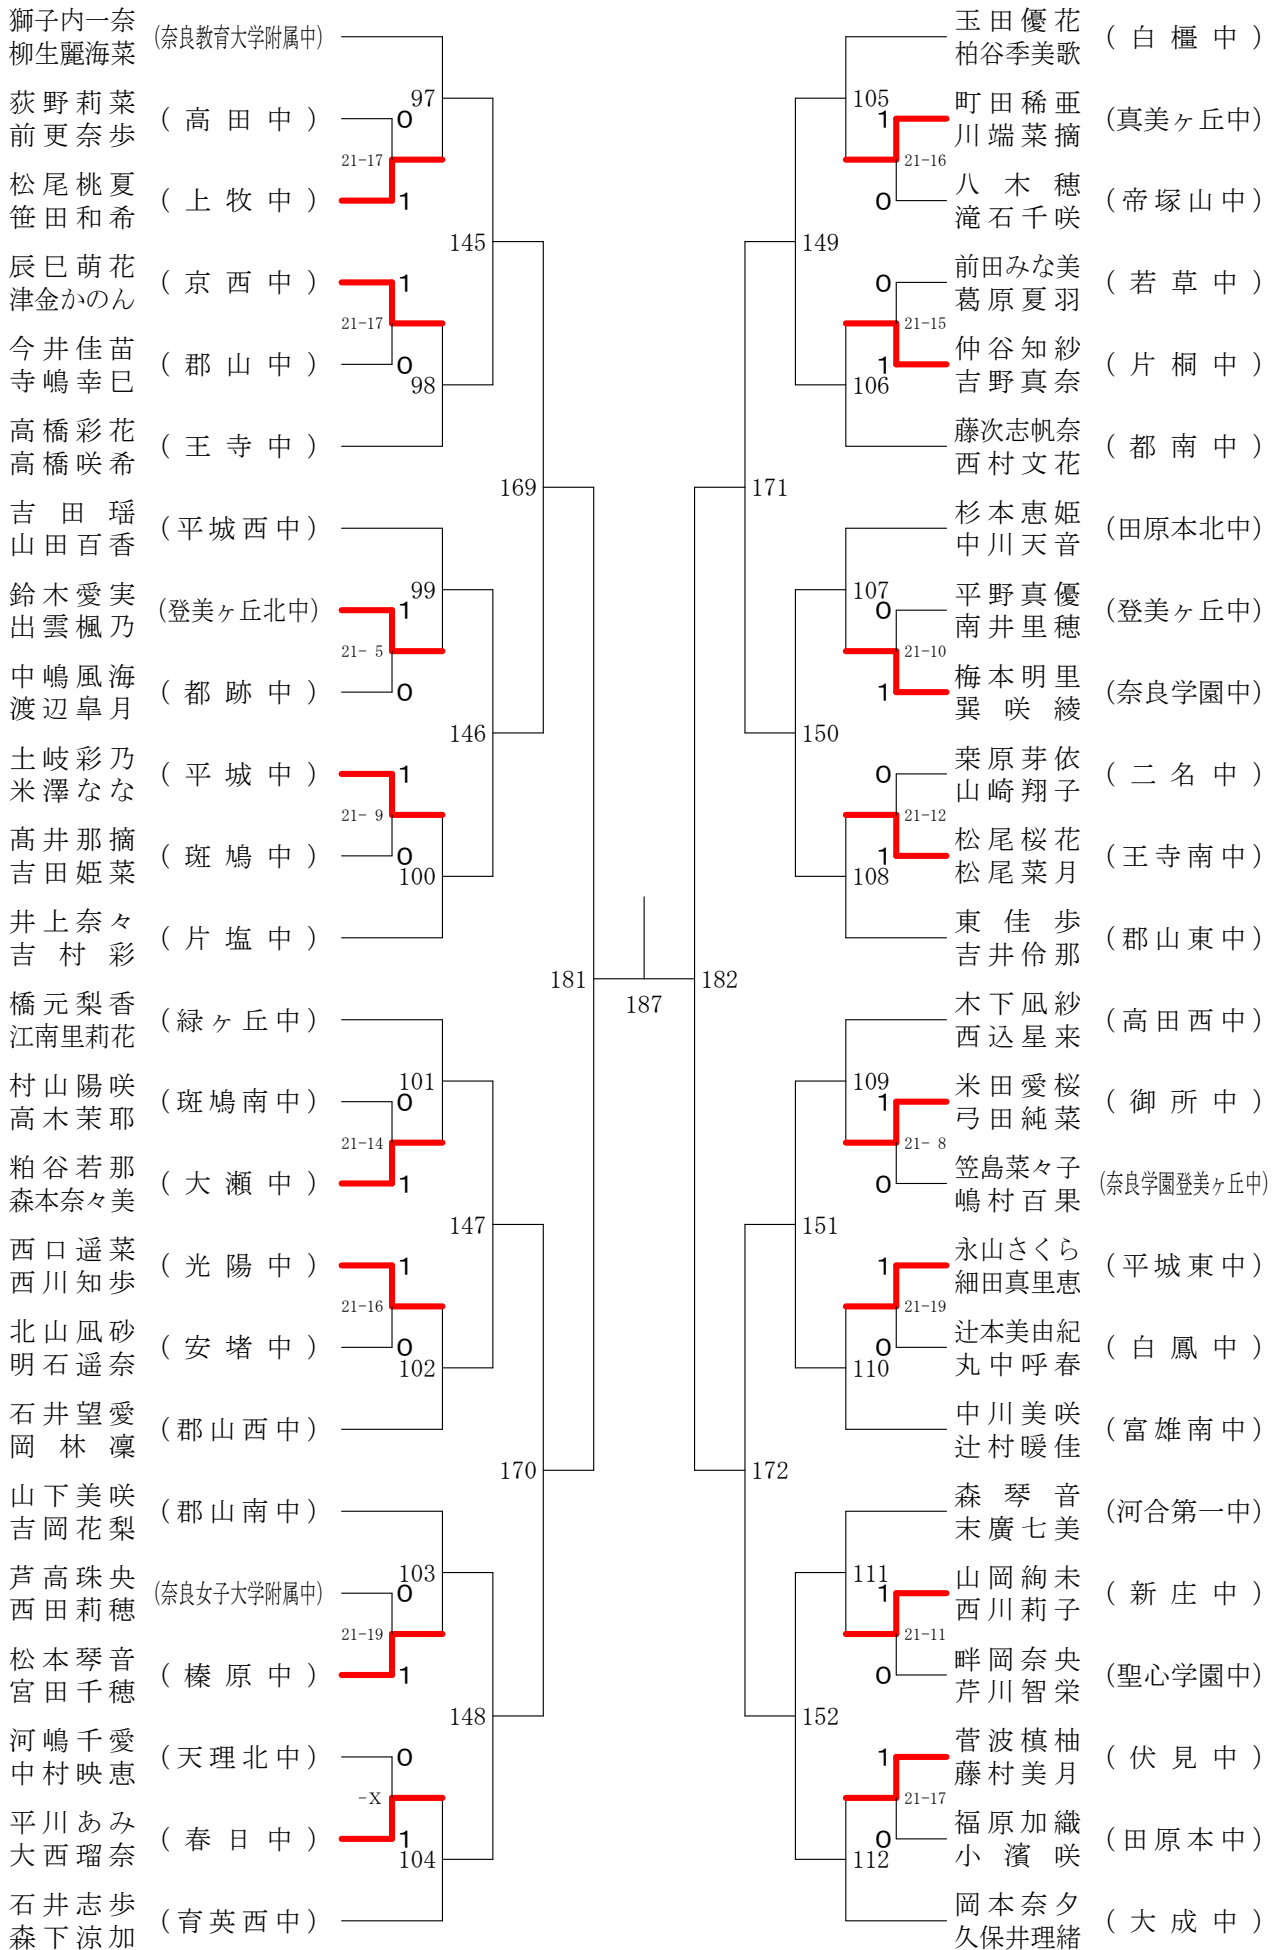

女子ダブルスー1

女子ダブルス-2

女子ダブルス-3

女子ダブルス-4

女子3年シングルスー1

決勝戦

189

女子3年シングルスー2

第68回春季大会

平成30年4月28日-30日 田原本中央体育館
女子1・2年シングルスー1

第68回春季大会

平成30年4月28日-30日 田原本中央体育館
女子1・2年シングルスー2