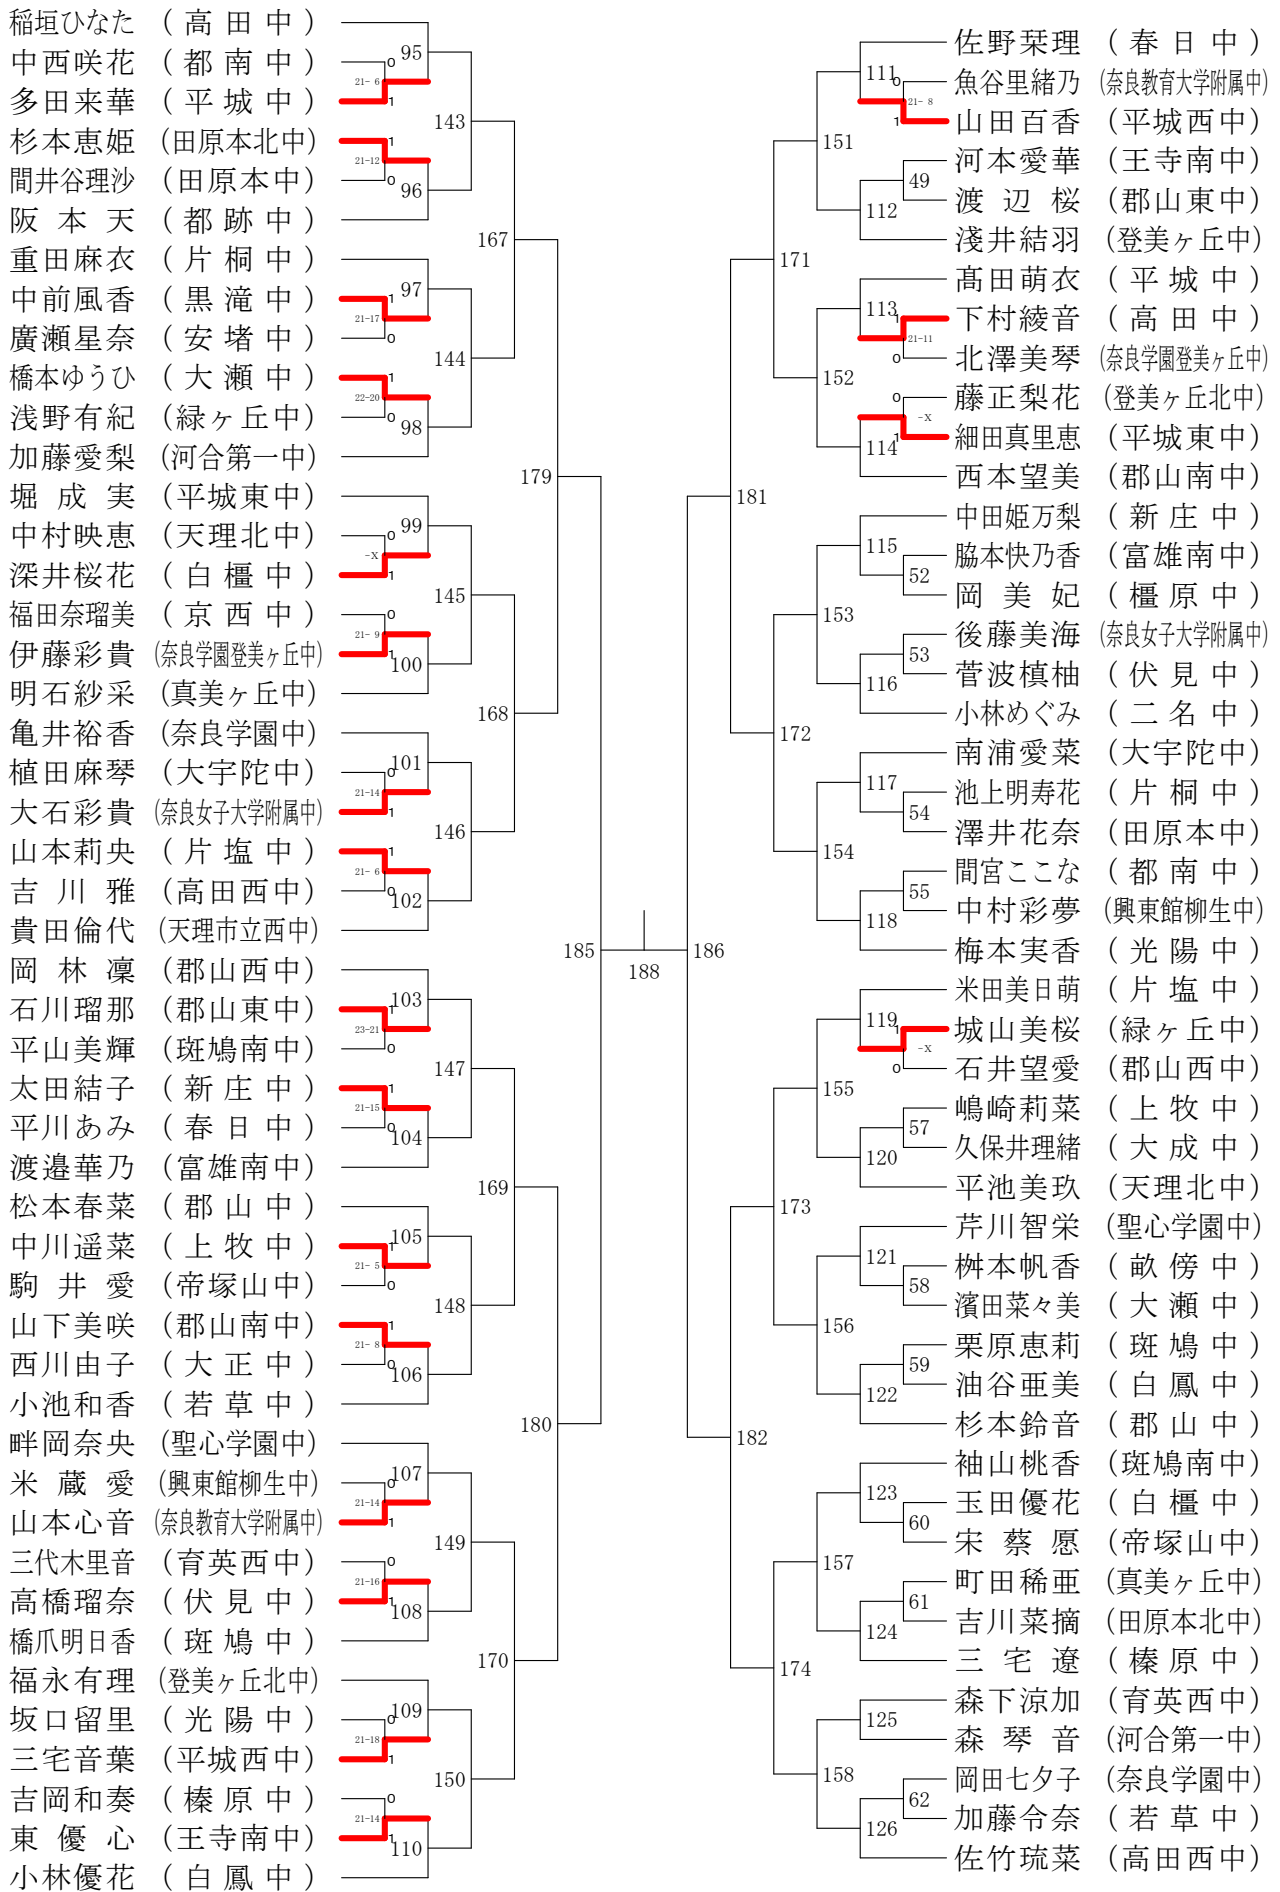

女子ダブルスー1

女子ダブルス-2

女子ダブルス-3

女子ダブルス-4

女子3年シングルスー1

決勝戦

189

女子3年シングルスー2

第68回春季大会

平成30年4月28日-30日 田原本中央体育館
女子1・2年シングルスー1

第68回春季大会

平成30年4月28日-30日 田原本中央体育館
女子1・2年シングルスー2