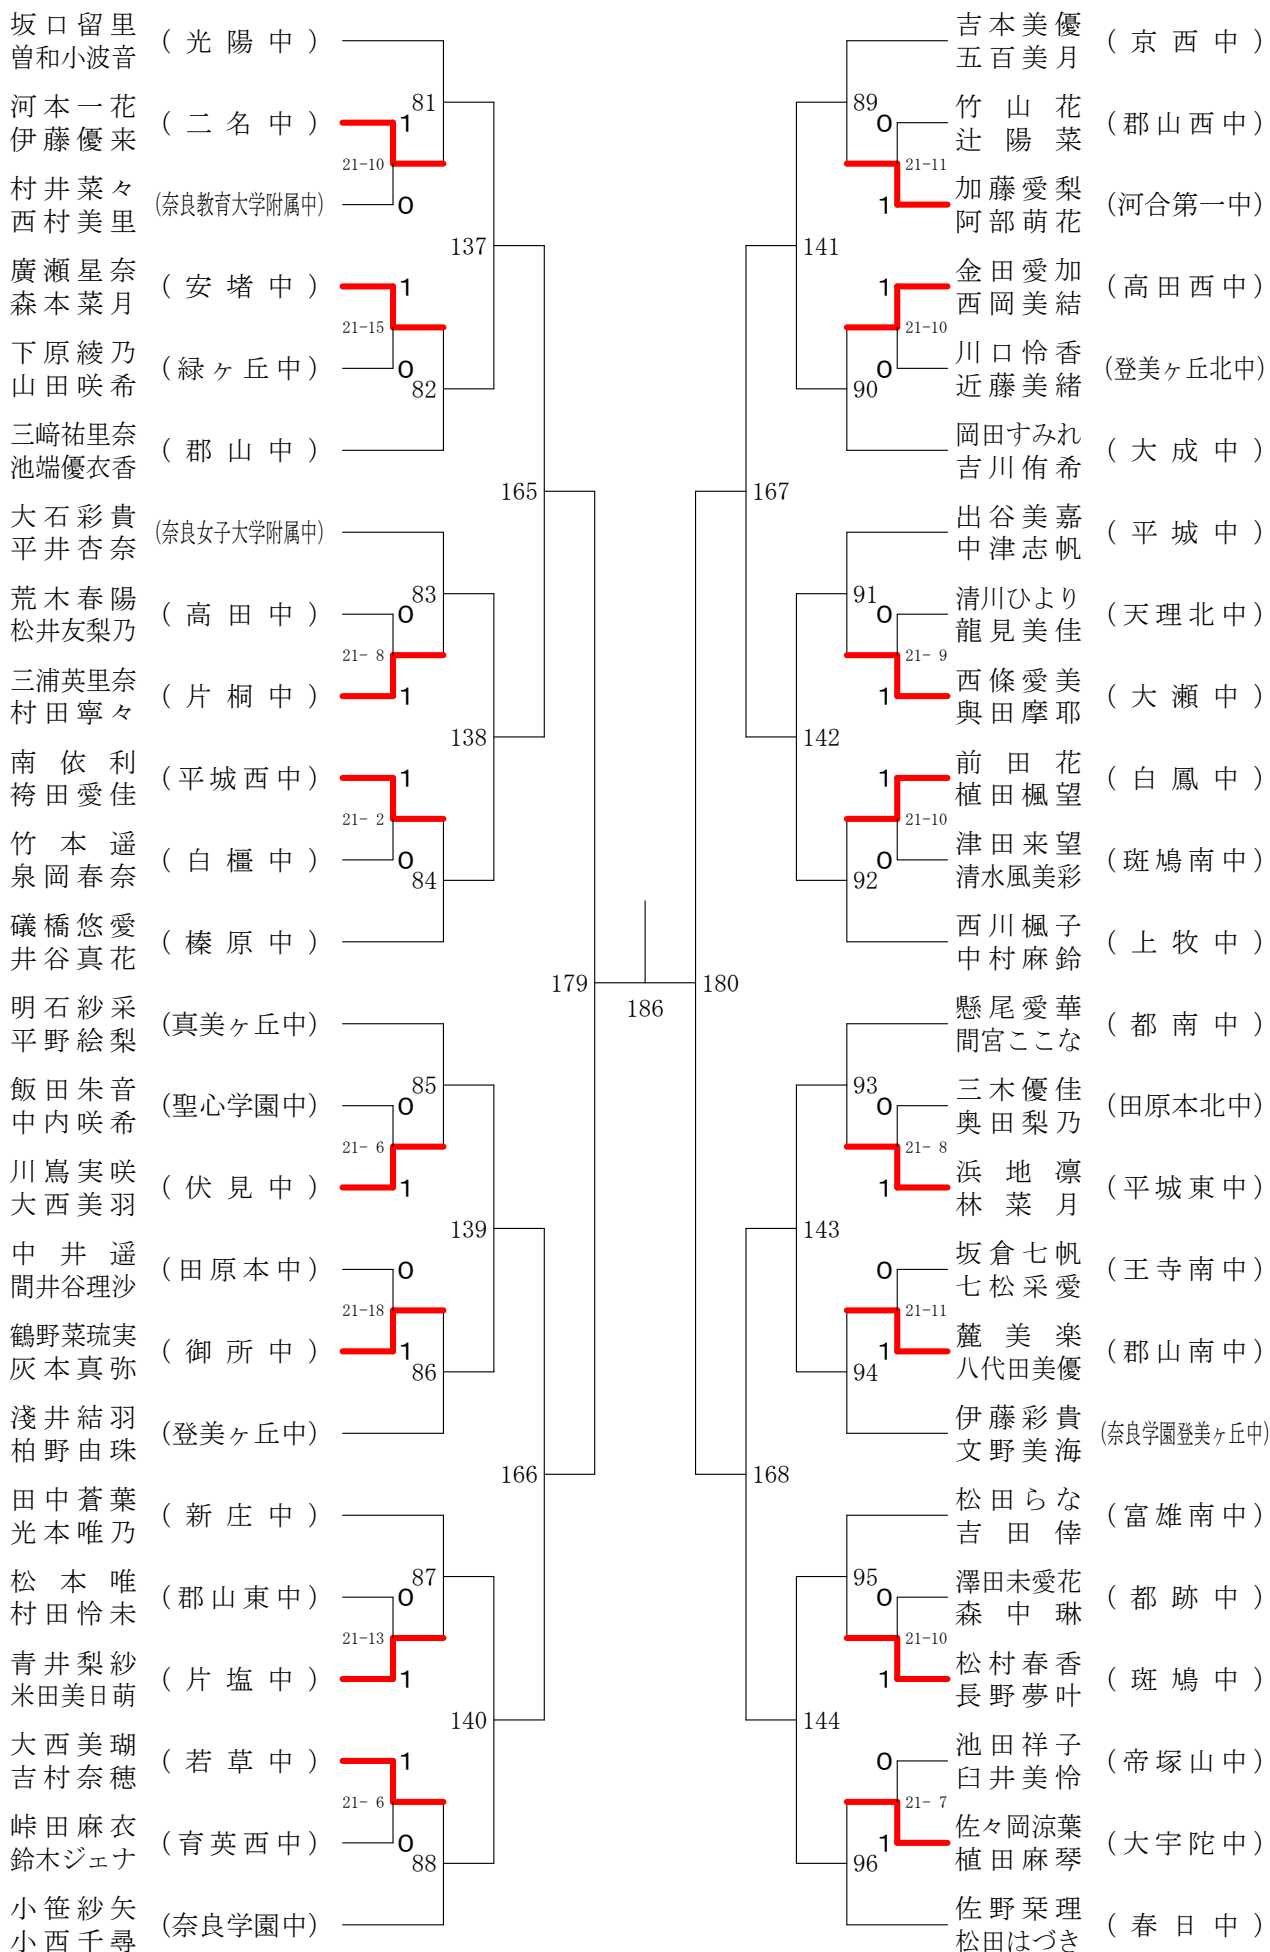

女子ダブルスー1

女子ダブルス-2

女子ダブルス-3

女子ダブルス-4

女子3年シングルスー1

決勝戦

189

女子3年シングルスー2

第68回春季大会

平成30年4月28日-30日 田原本中央体育館
女子1・2年シングルスー1

第68回春季大会

平成30年4月28日-30日 田原本中央体育館
女子1・2年シングルスー2