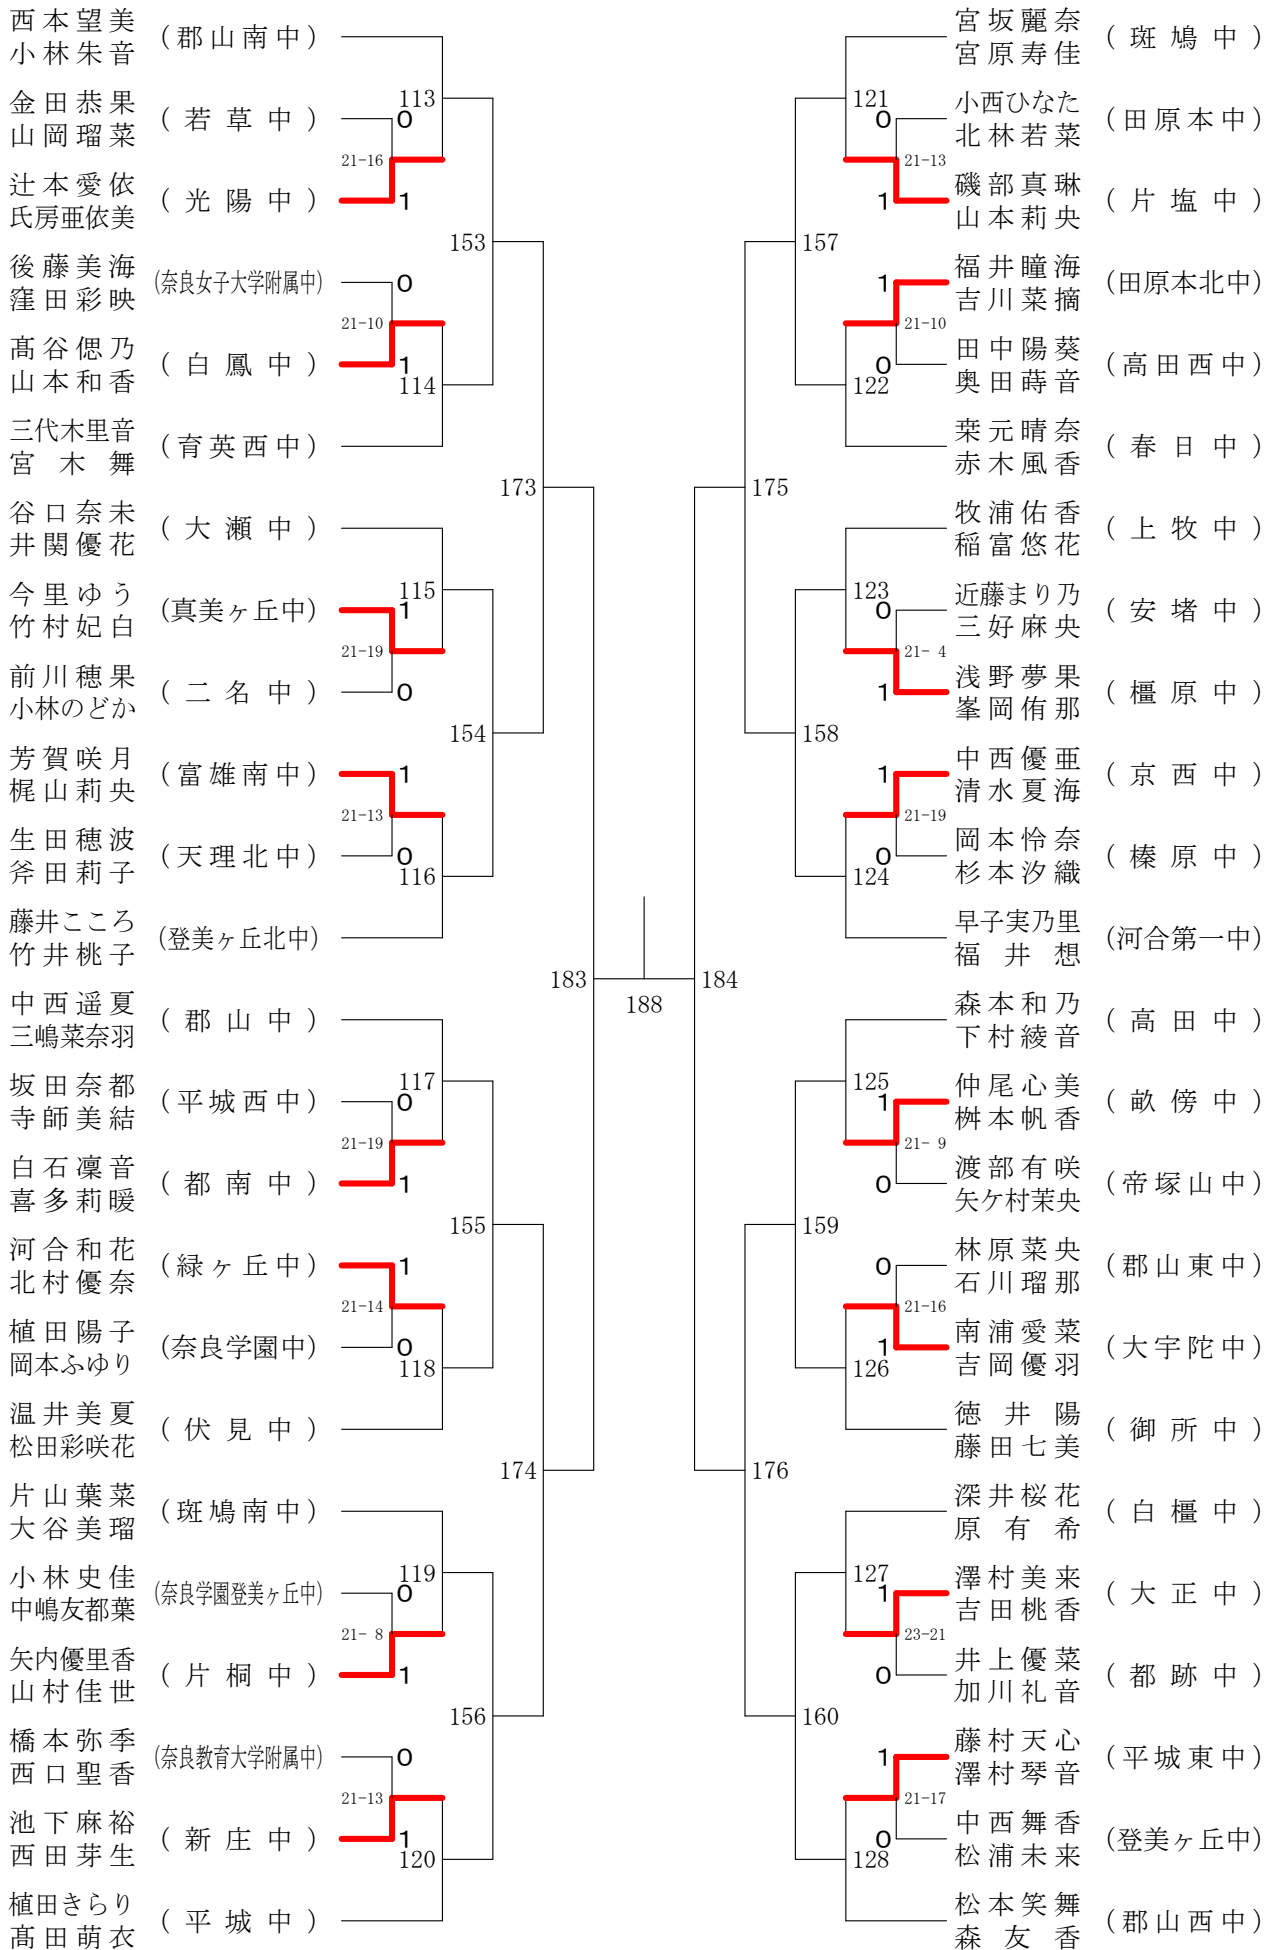

女子ダブルスー1

女子ダブルス-2

女子ダブルス-3

女子ダブルス-4

女子3年シングルスー1

決勝戦

189

女子3年シングルスー2

第68回春季大会

平成30年4月28日-30日 田原本中央体育館
女子1・2年シングルスー1

第68回春季大会

平成30年4月28日-30日 田原本中央体育館
女子1・2年シングルスー2