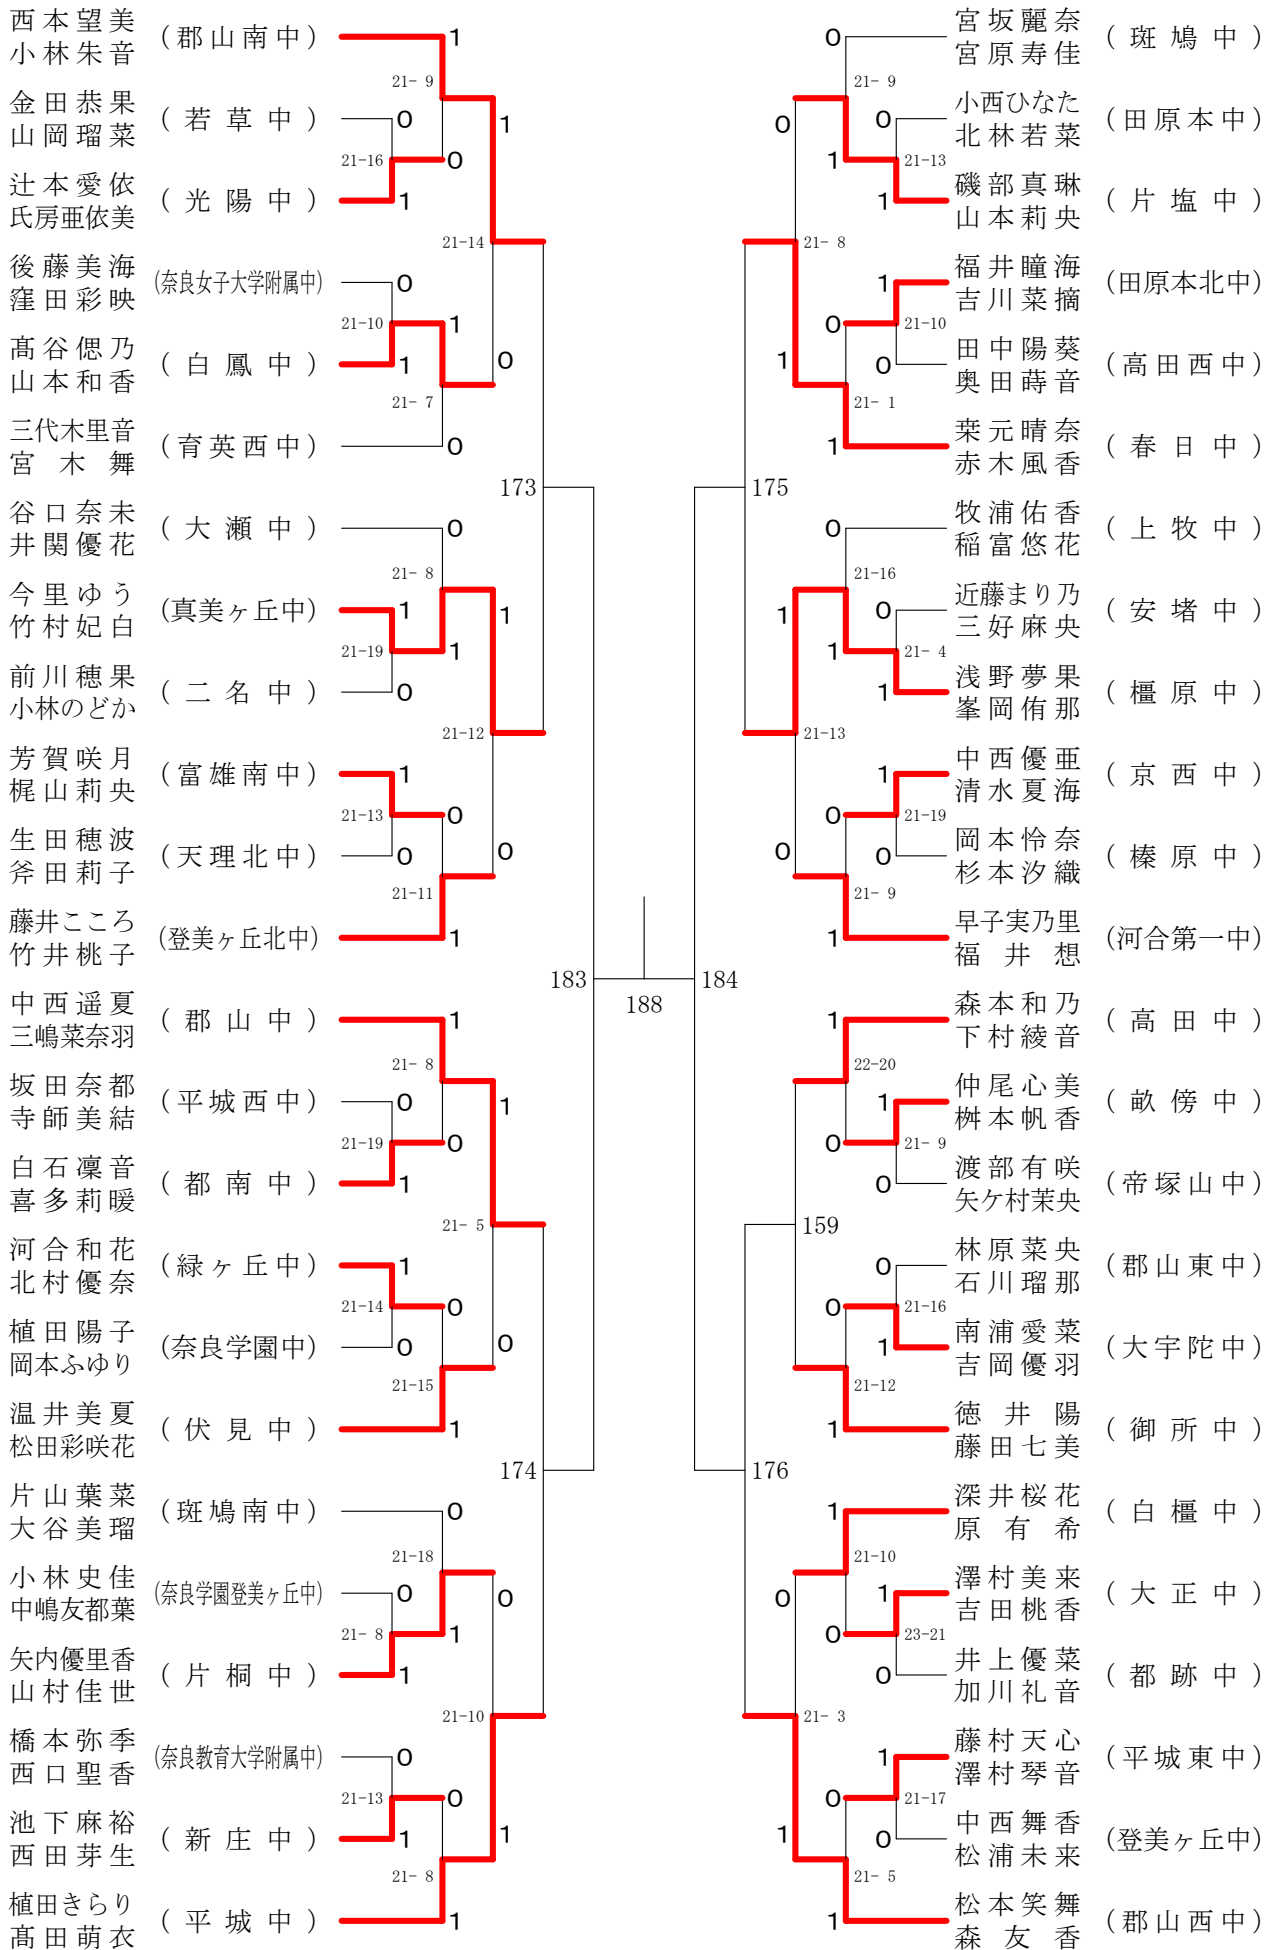

女子ダブルスー1

女子ダブルス-2

女子ダブルス-3

女子ダブルス-4

女子3年シングルスー1

女子3年シングルスー2

第68回春季大会

平成30年4月28日-30日 田原本中央体育館

女子1・2年シングルスー1

第68回春季大会

平成30年4月28日-30日 田原本中央体育館
女子1・2年シングルスー2