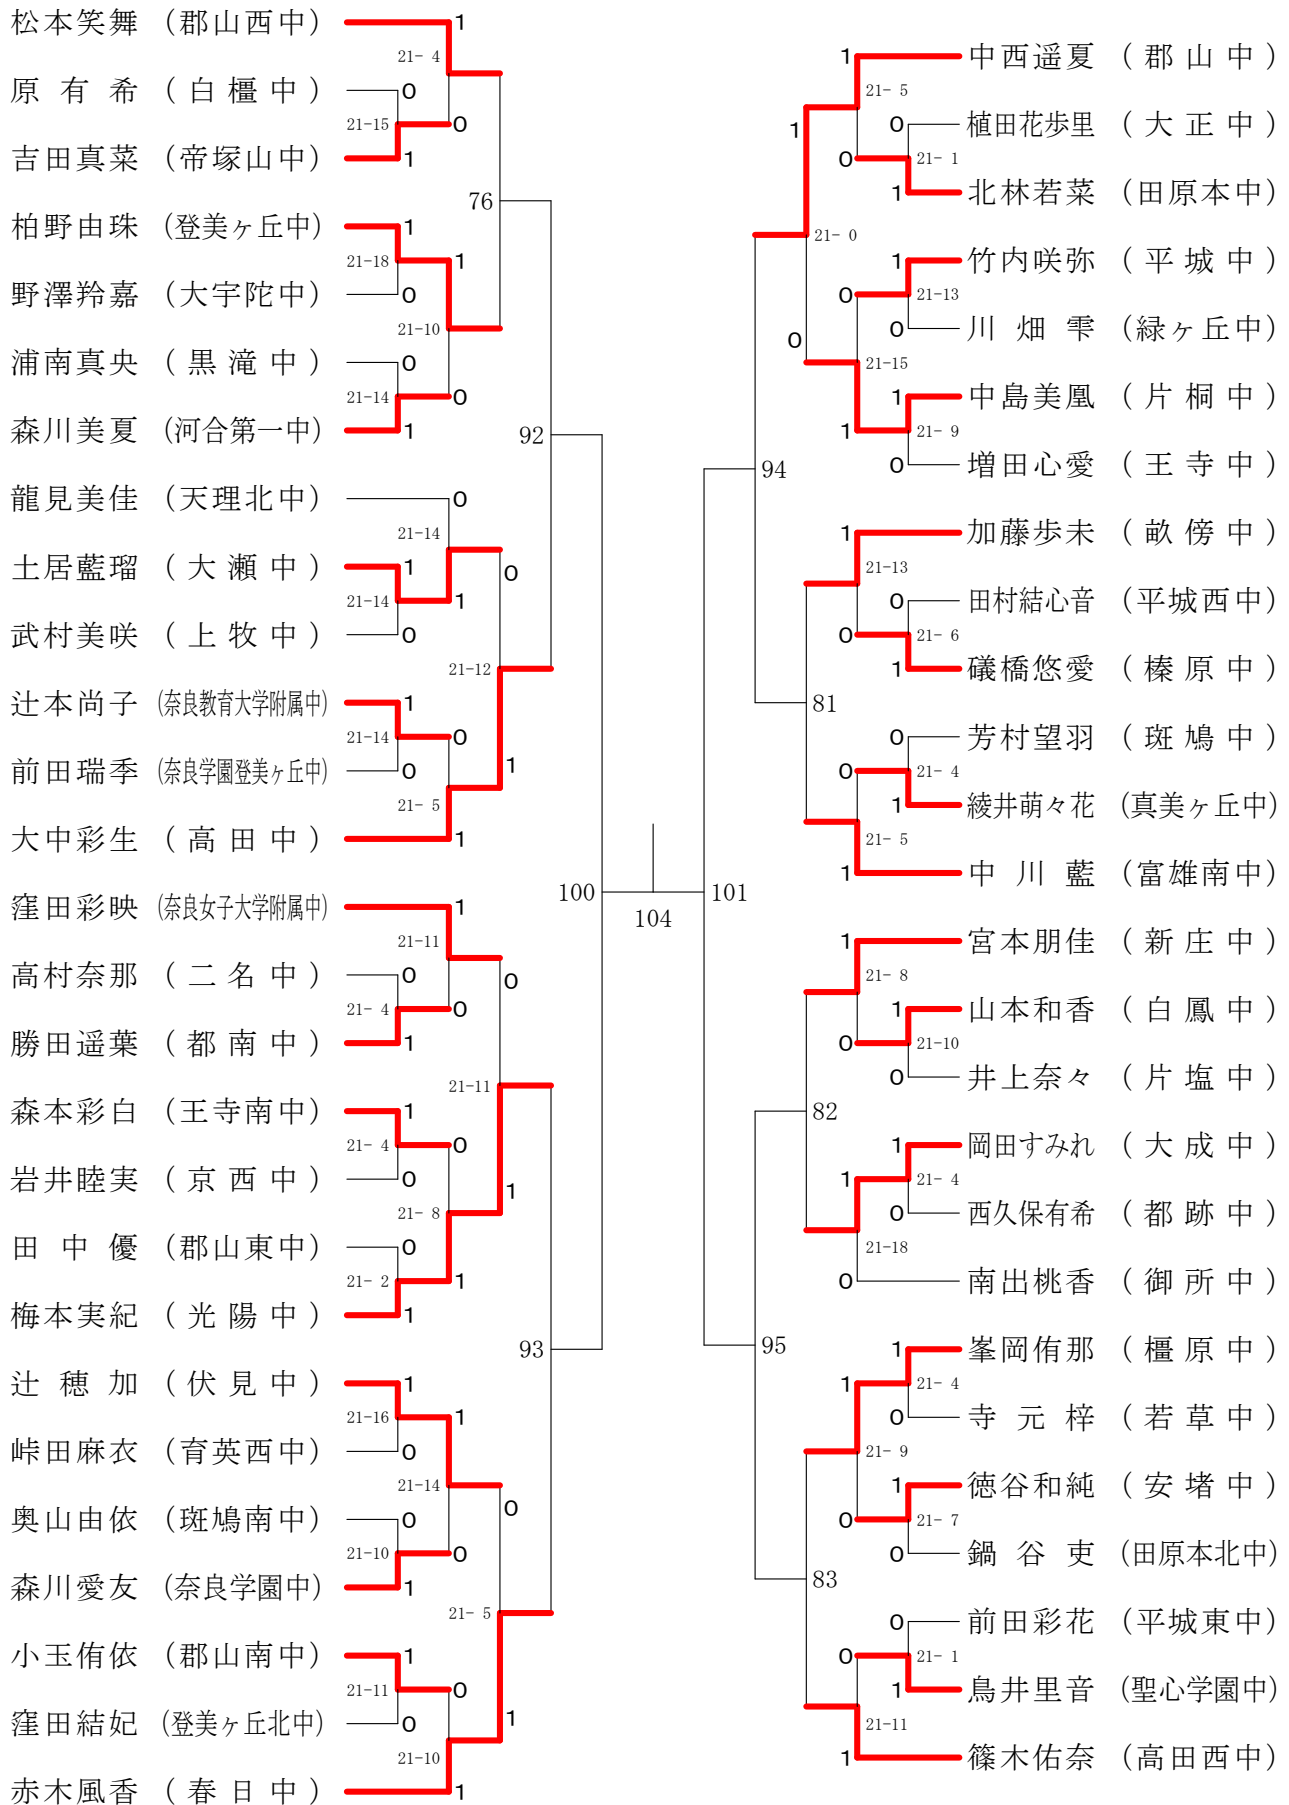

女子ダブルスー1

女子ダブルス-2

女子ダブルス-3

女子ダブルス-4

女子3年シングルスー1

女子3年シングルスー2

第68回春季大会

平成30年4月28日-30日 田原本中央体育館

女子1・2年シングルスー1

第68回春季大会

平成30年4月28日-30日 田原本中央体育館
女子1・2年シングルスー2