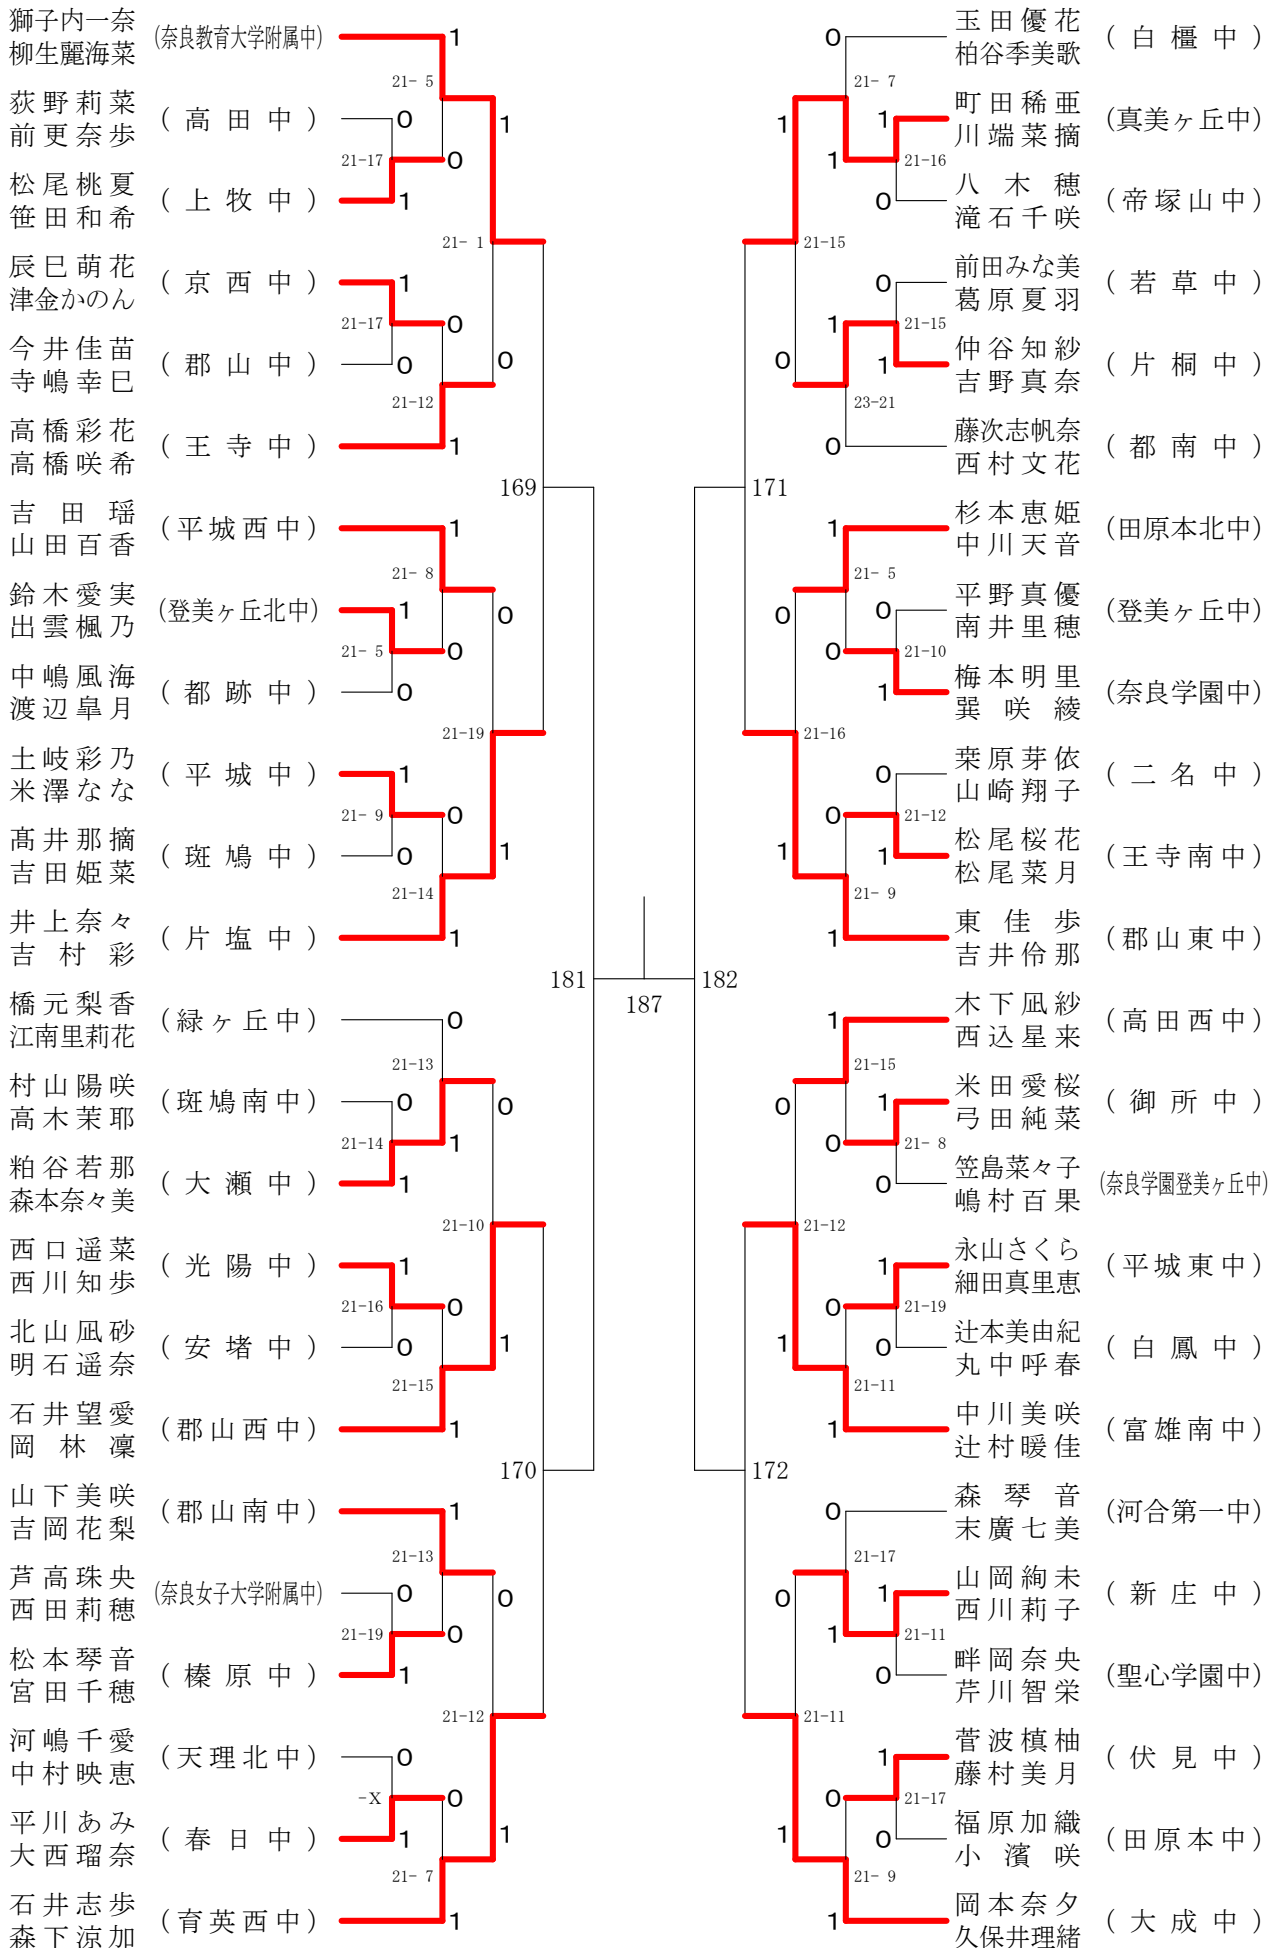

女子ダブルスー1

女子ダブルス-2

女子ダブルス-3

女子ダブルス-4

女子3年シングルスー1

女子3年シングルスー2

第68回春季大会

平成30年4月28日-30日 田原本中央体育館

女子1・2年シングルスー1

第68回春季大会

平成30年4月28日-30日 田原本中央体育館
女子1・2年シングルスー2