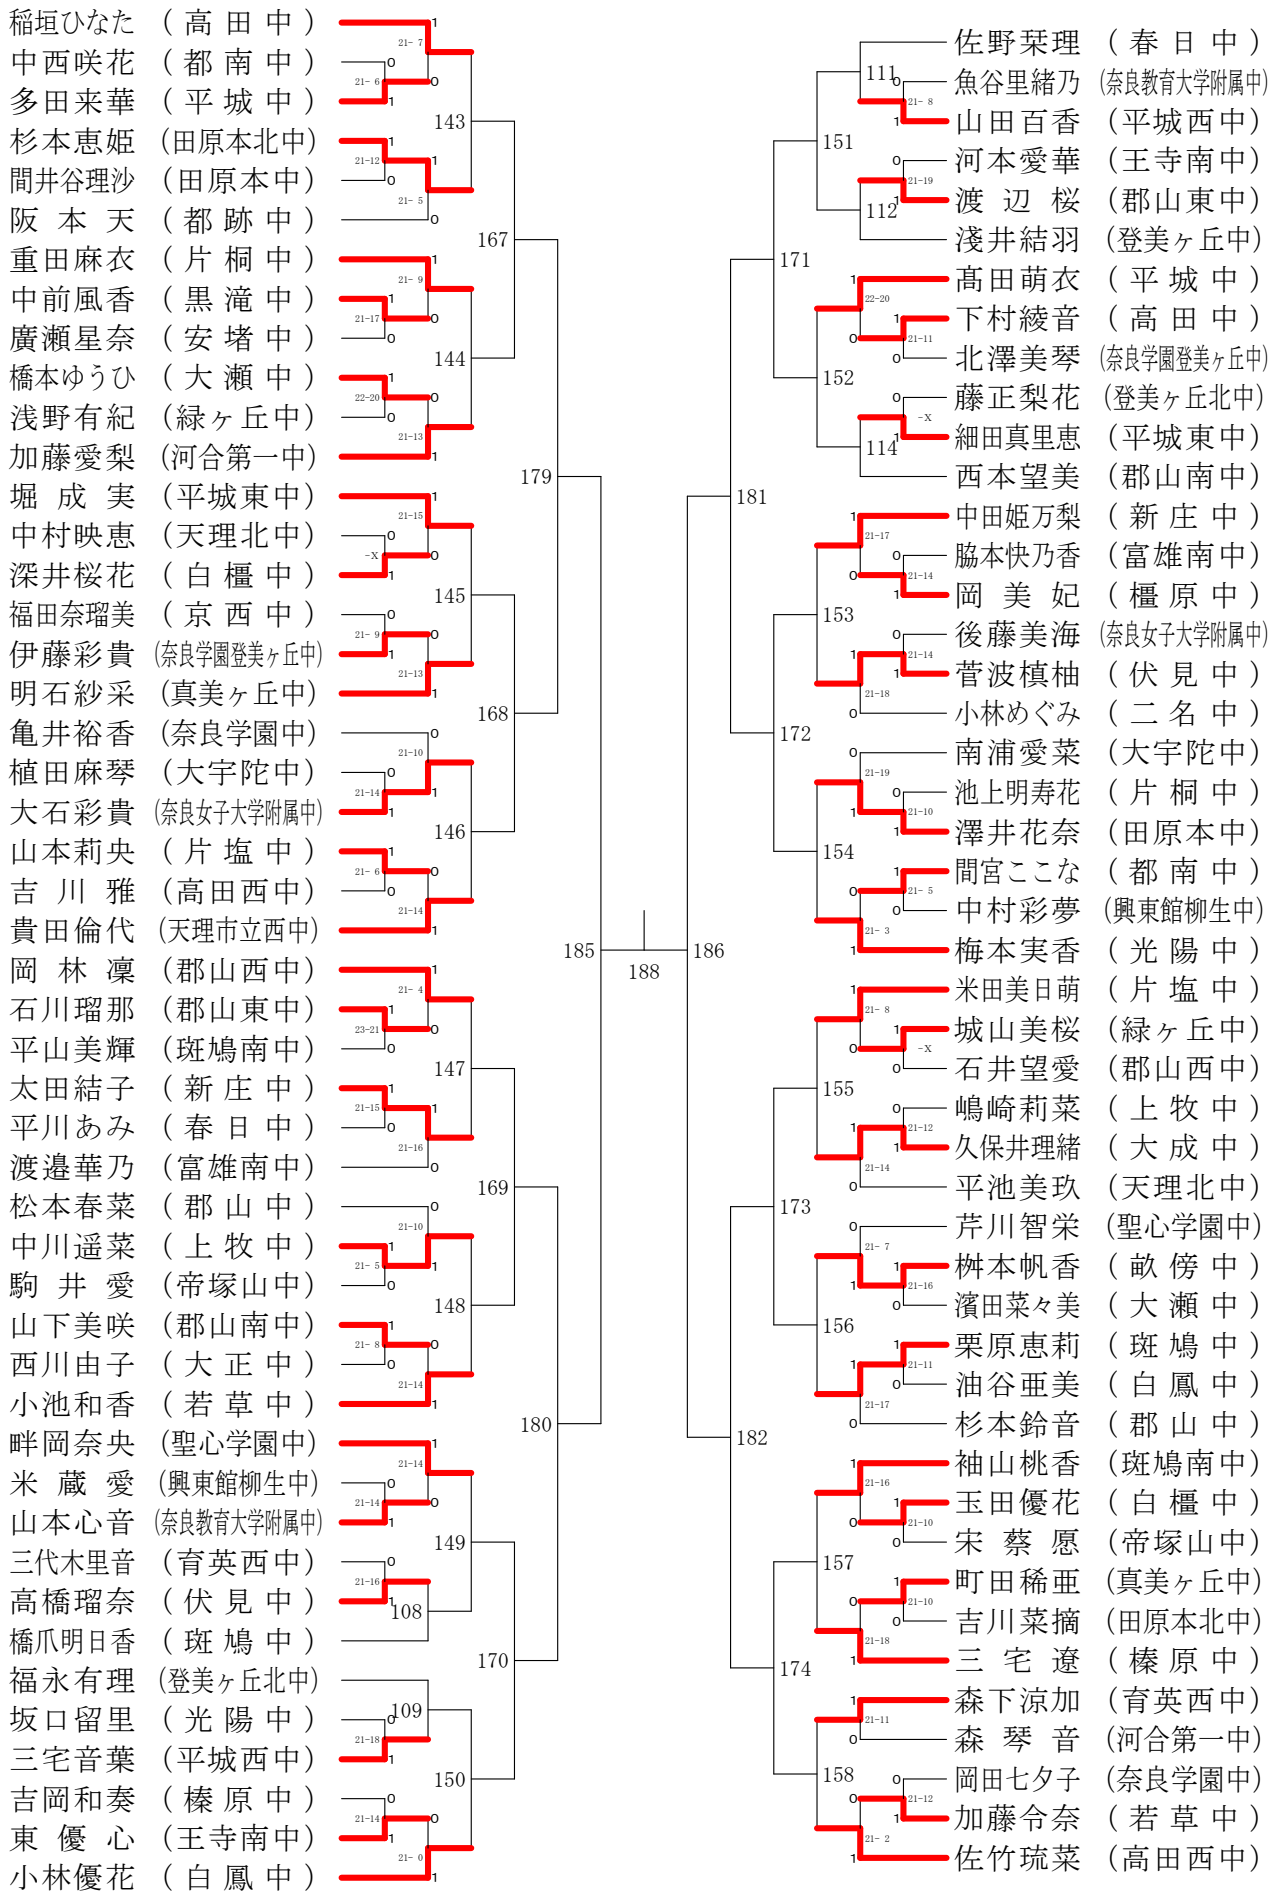

女子ダブルスー1

女子ダブルス-2

女子ダブルス-3

女子ダブルス-4

女子3年シングルスー1

女子3年シングルスー2

第68回春季大会

平成30年4月28日-30日 田原本中央体育館

女子1・2年シングルスー1

第68回春季大会

平成30年4月28日-30日 田原本中央体育館
女子1・2年シングルスー2