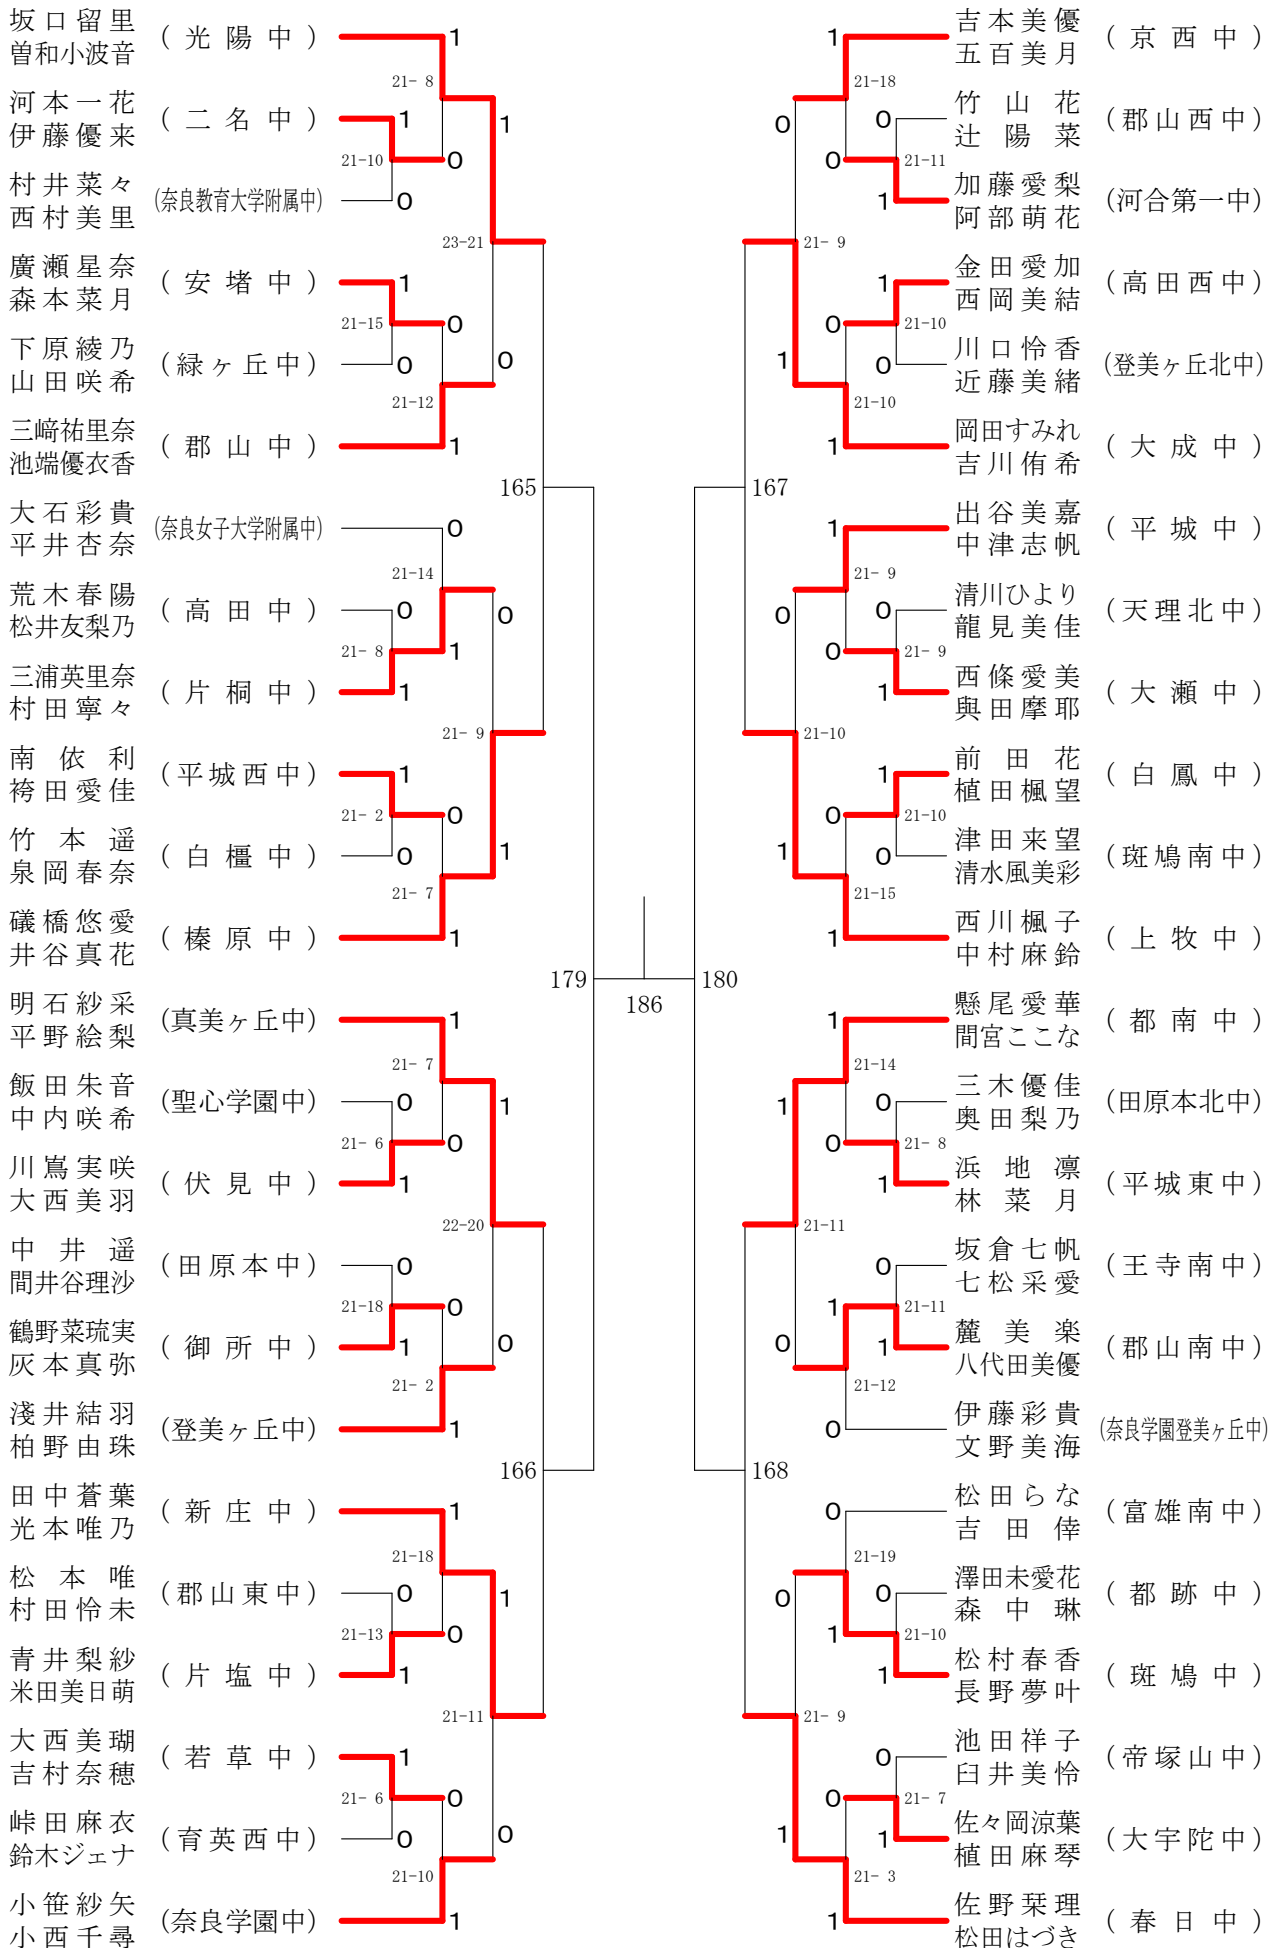

女子ダブルスー1

女子ダブルス-2

女子ダブルス-3

女子ダブルス-4

女子3年シングルスー1

女子3年シングルスー2

第68回春季大会

平成30年4月28日-30日 田原本中央体育館

女子1・2年シングルスー1

第68回春季大会

平成30年4月28日-30日 田原本中央体育館
女子1・2年シングルスー2