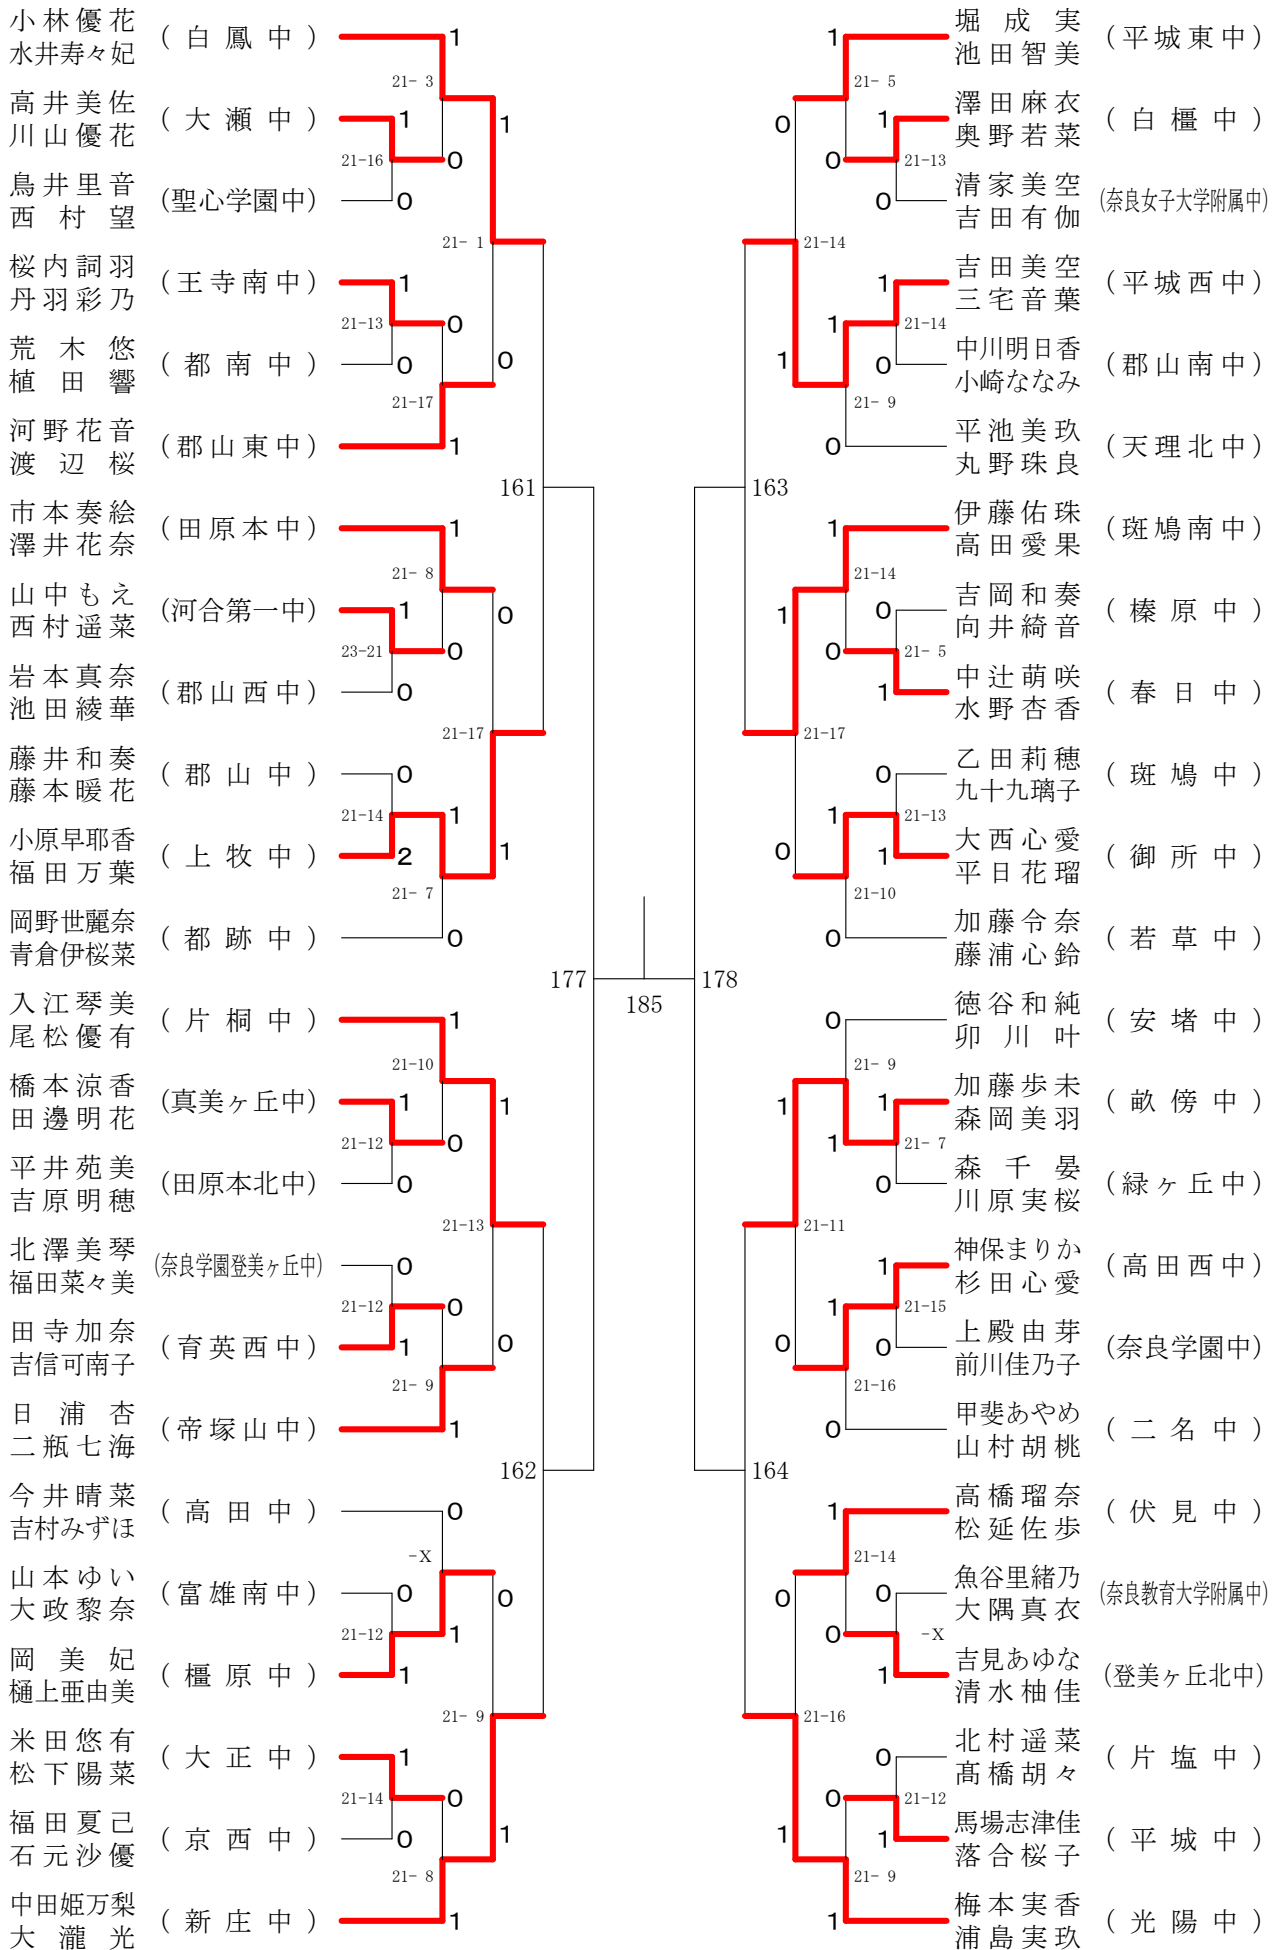

女子ダブルスー1

女子ダブルス-2

女子ダブルス-3

女子ダブルス-4

女子3年シングルスー1

女子3年シングルスー2

第68回春季大会

平成30年4月28日-30日 田原本中央体育館

女子1・2年シングルスー1

第68回春季大会

平成30年4月28日-30日 田原本中央体育館
女子1・2年シングルスー2