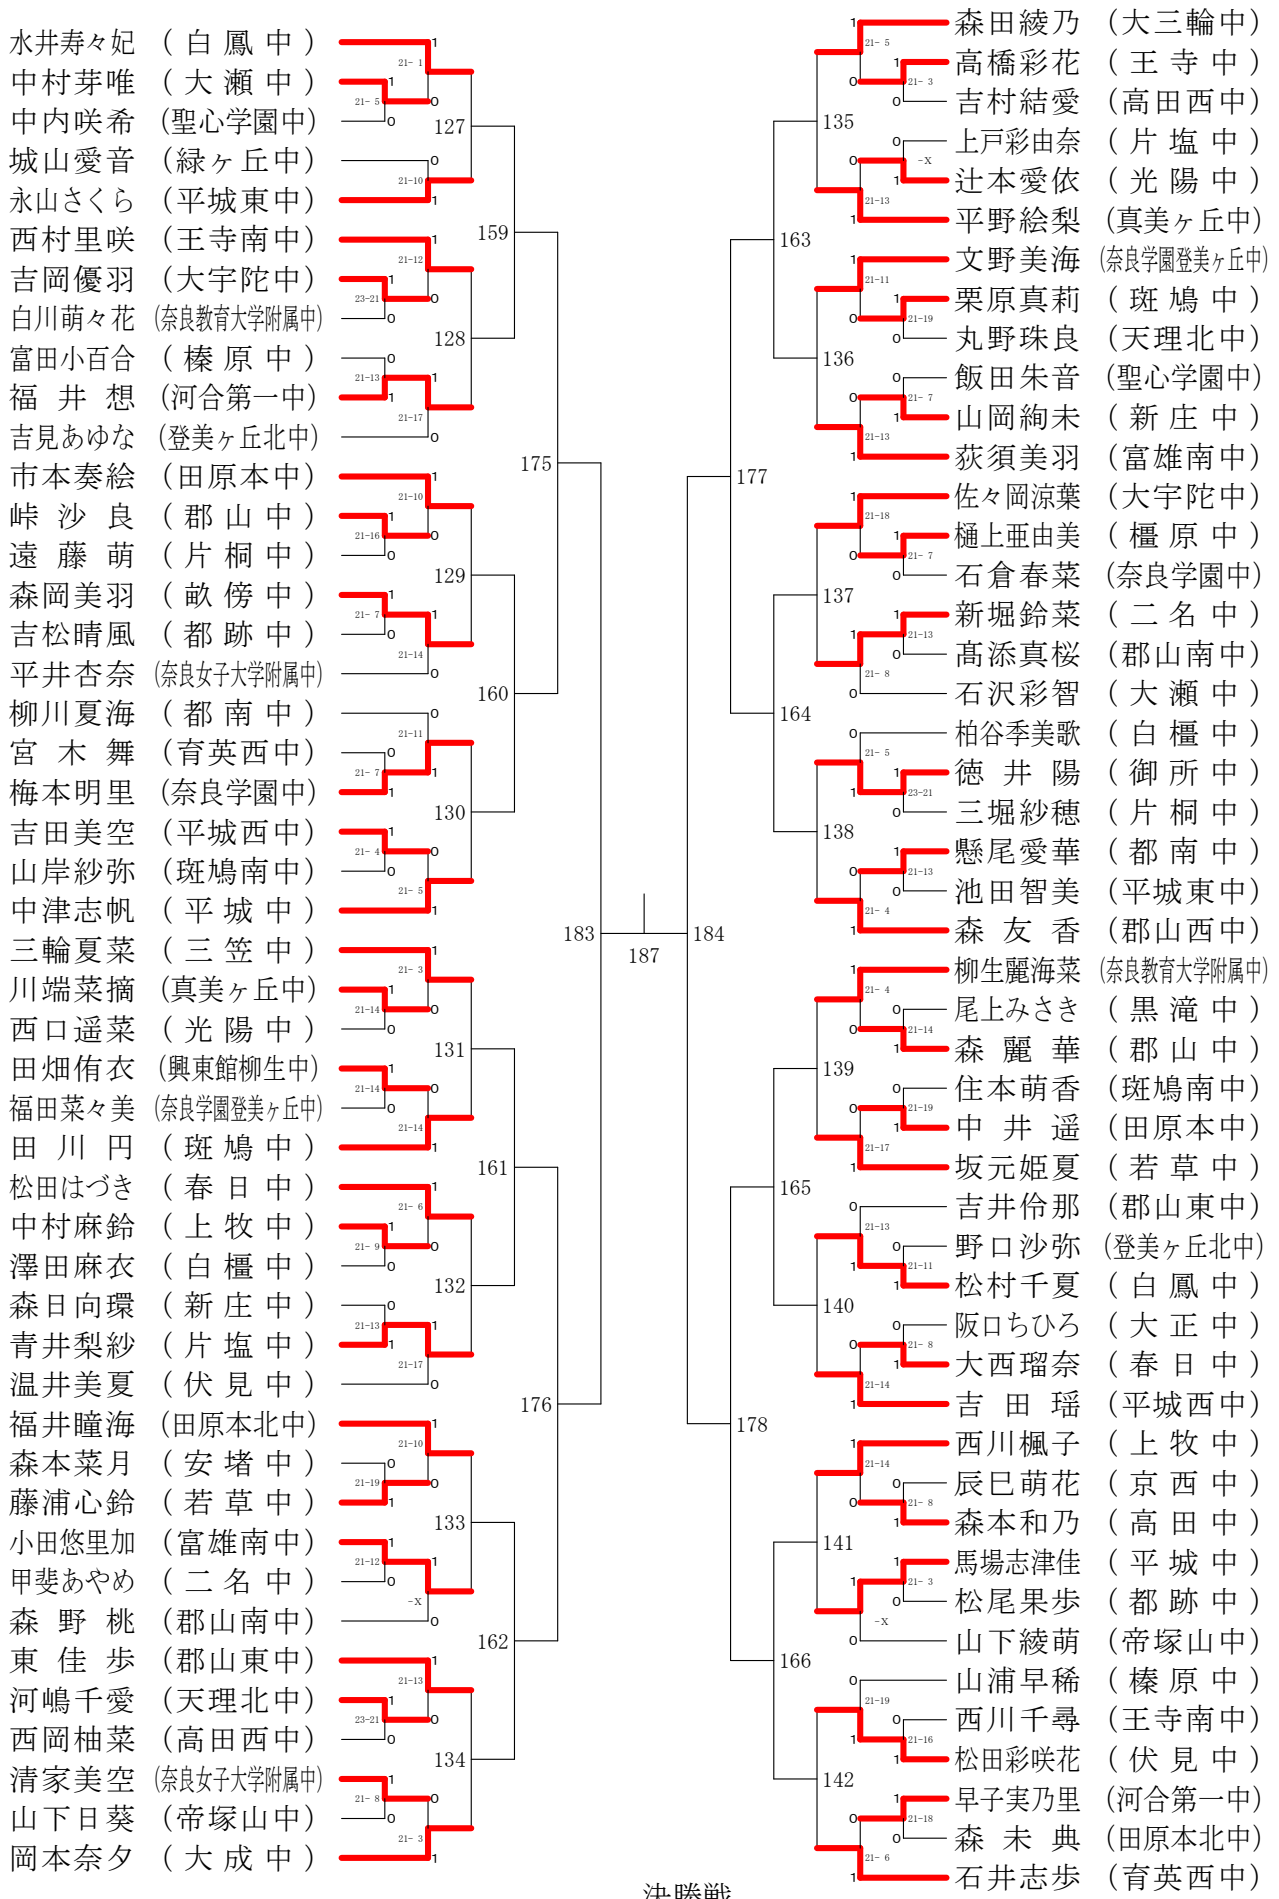

女子ダブルスー1

女子ダブルス-2

女子ダブルス-3

女子ダブルス-4

女子3年シングルスー1

女子3年シングルスー2

第68回春季大会

平成30年4月28日-30日 田原本中央体育館

女子1・2年シングルスー1

第68回春季大会

平成30年4月28日-30日 田原本中央体育館
女子1・2年シングルスー2