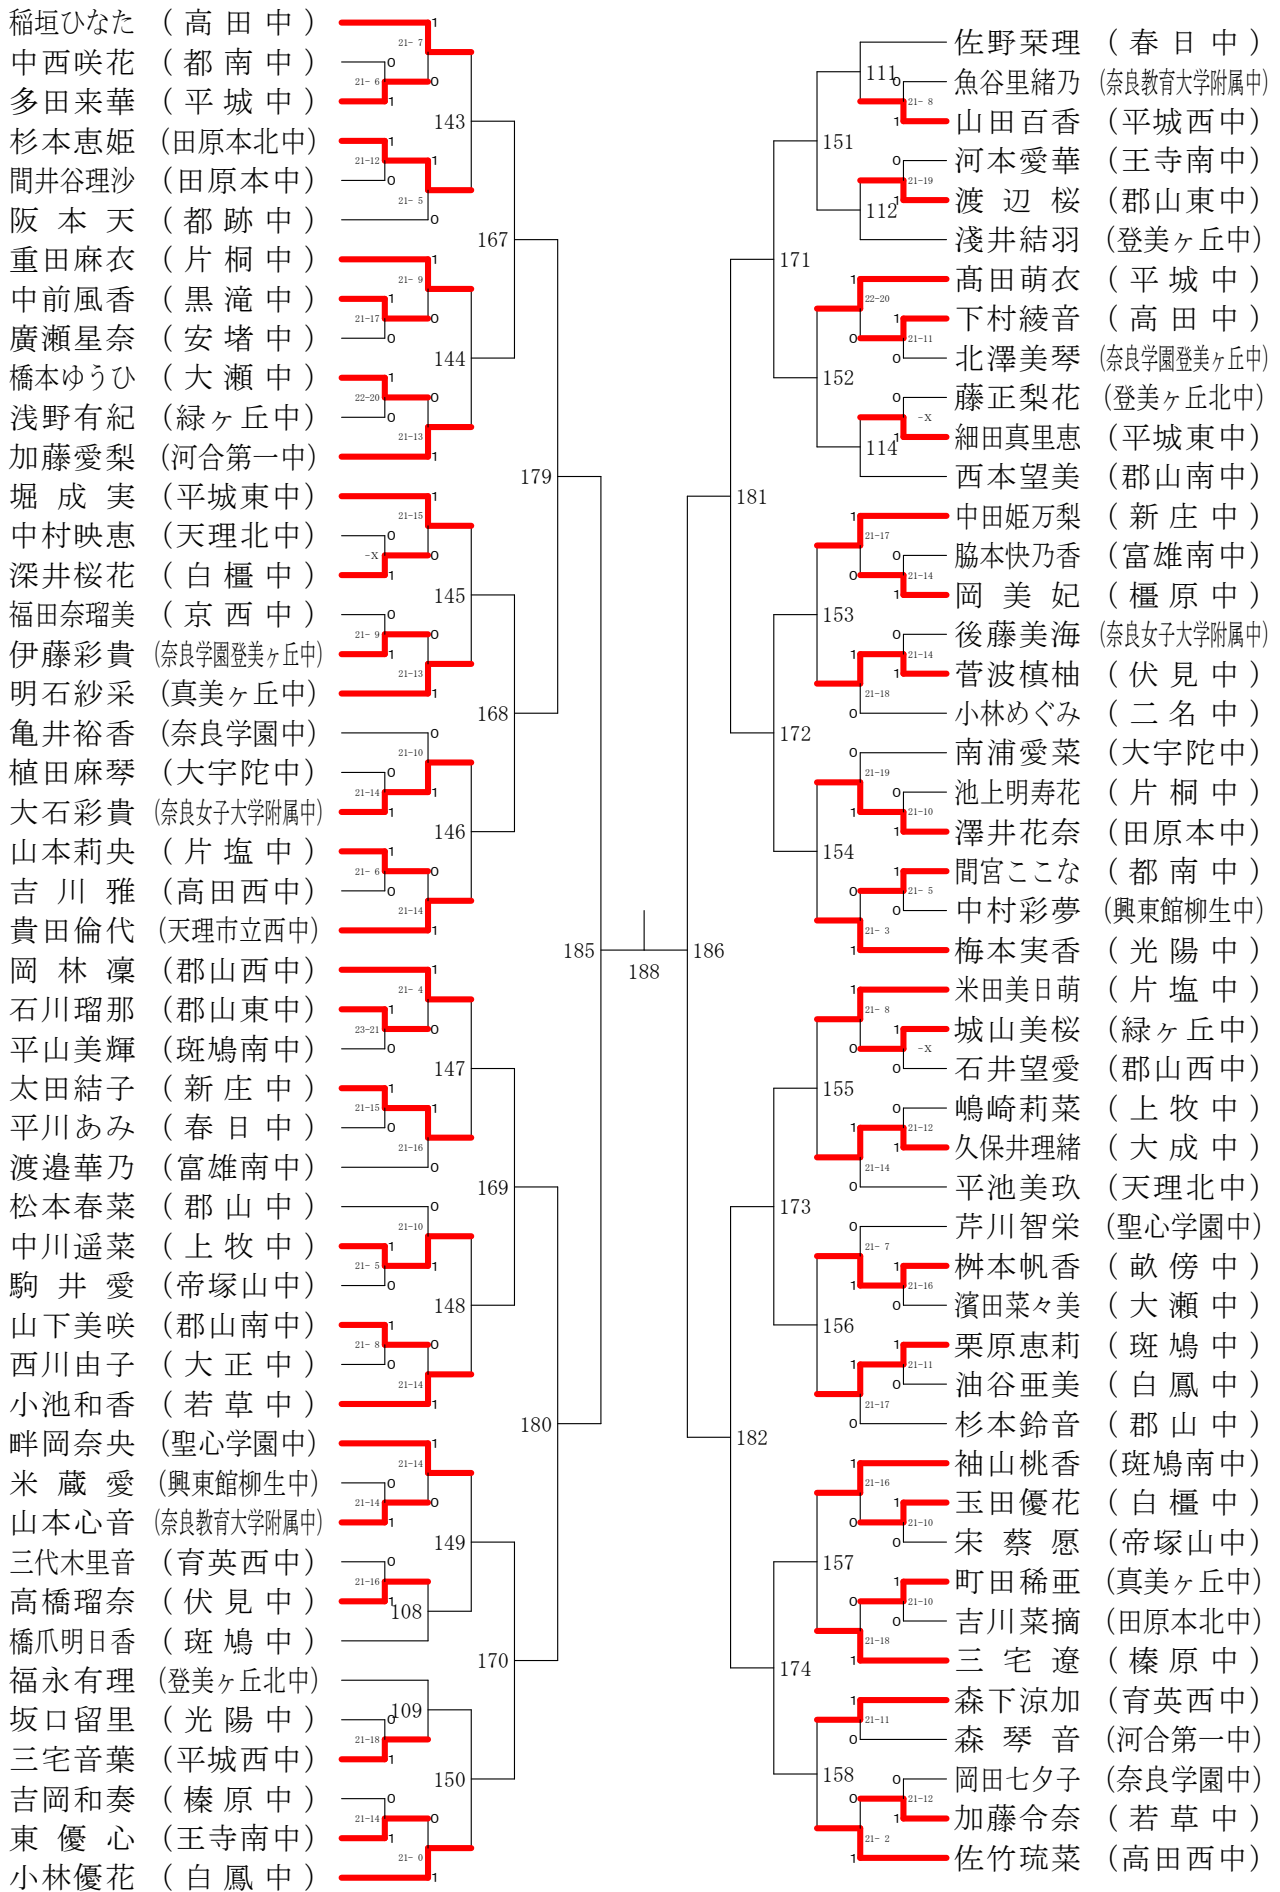

女子ダブルス-1

女子ダブルス-2

女子ダブルス-3

女子ダブルス-4

女子3年シングルスー1

女子3年シングルスー2

第68回春季大会

平成30年4月28日-30日

田原本中央体育館

女子1・2年シングルスー1

決勝戦

106

第68回春季大会

平成30年4月28日-30日

田原本中央体育館

女子1・2年シングルスー2