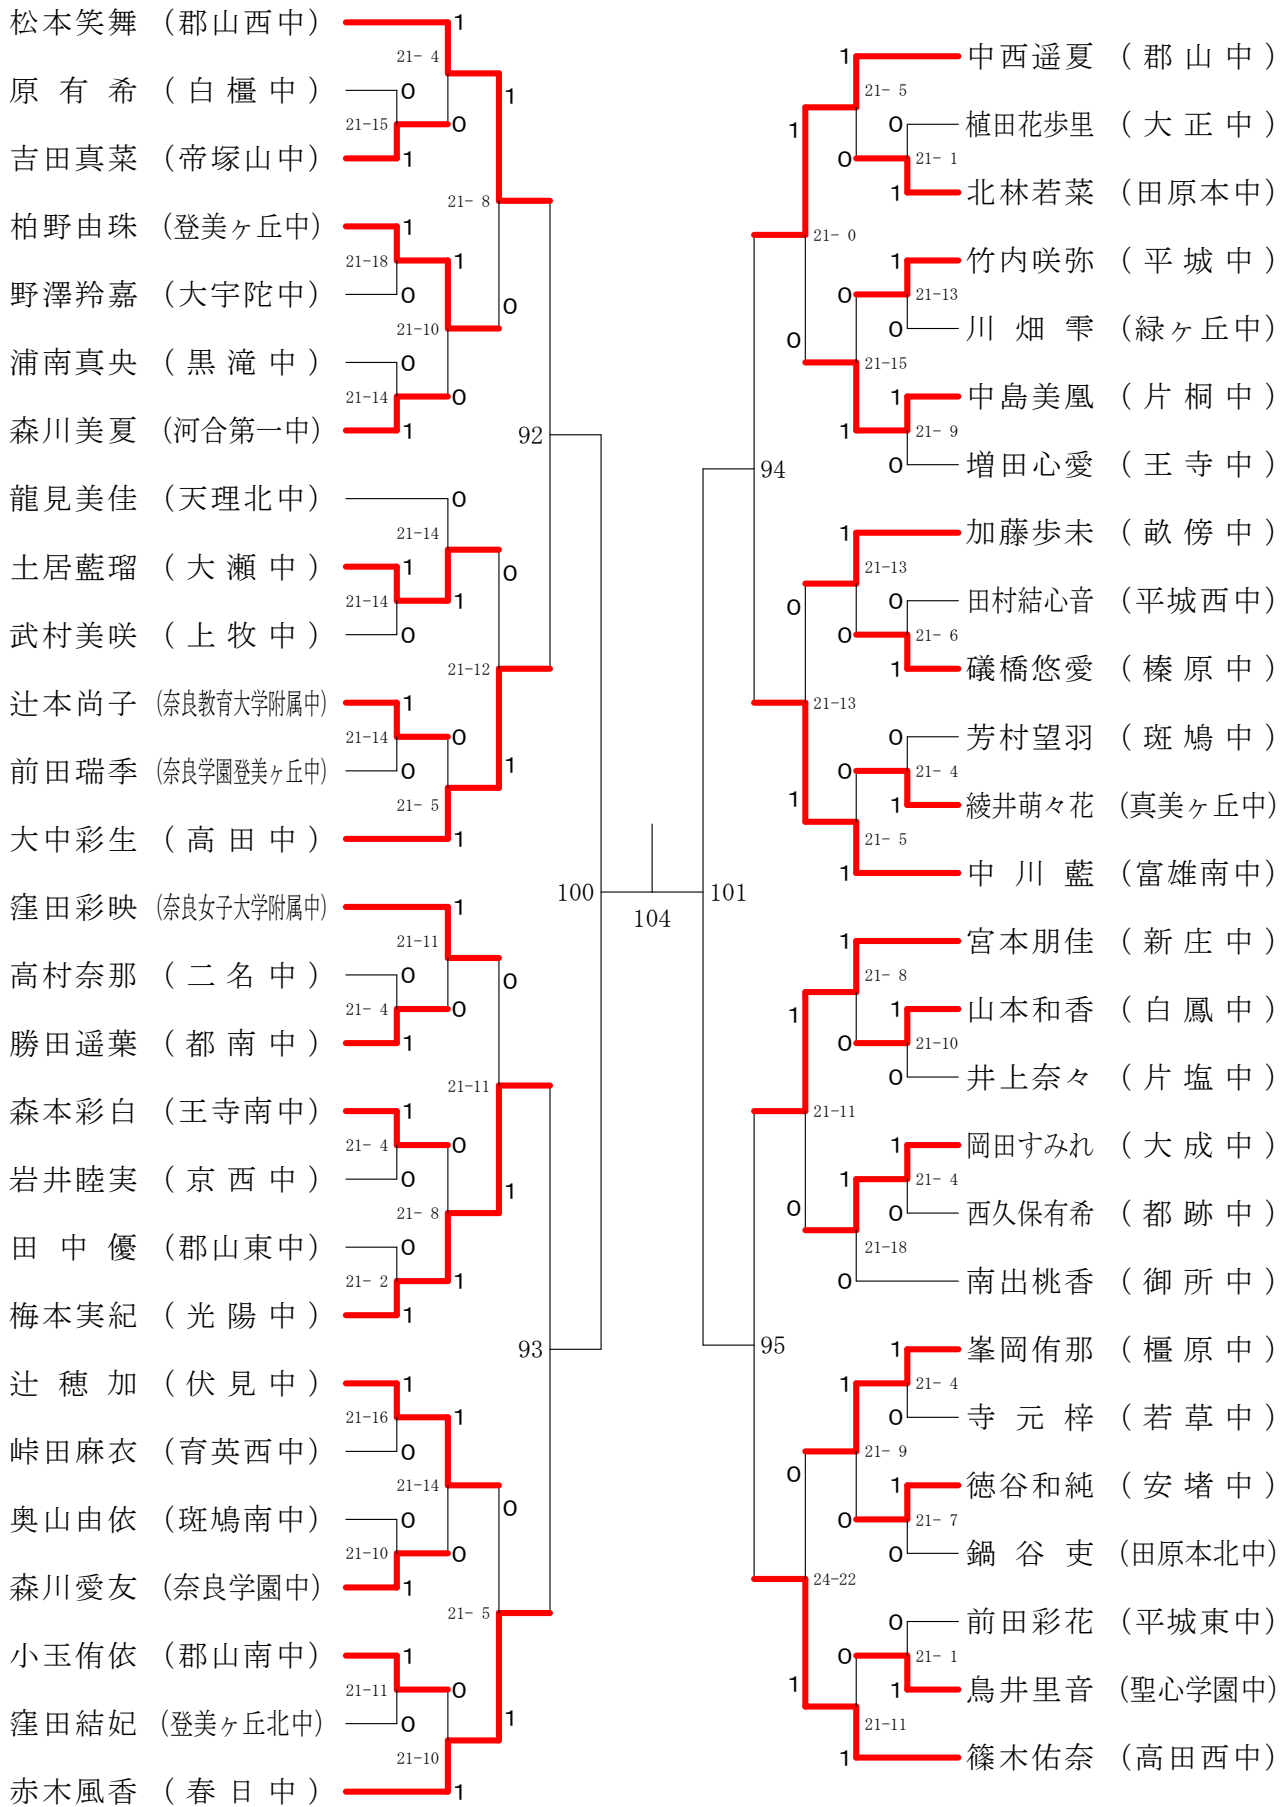

女子ダブルス-1

女子ダブルス-2

女子ダブルス-3

女子ダブルス-4

女子3年シングルスー1

女子3年シングルスー2

第68回春季大会

平成30年4月28日-30日

田原本中央体育館

女子1・2年シングルスー1

決勝戦

106

第68回春季大会

平成30年4月28日-30日

田原本中央体育館

女子1・2年シングルスー2