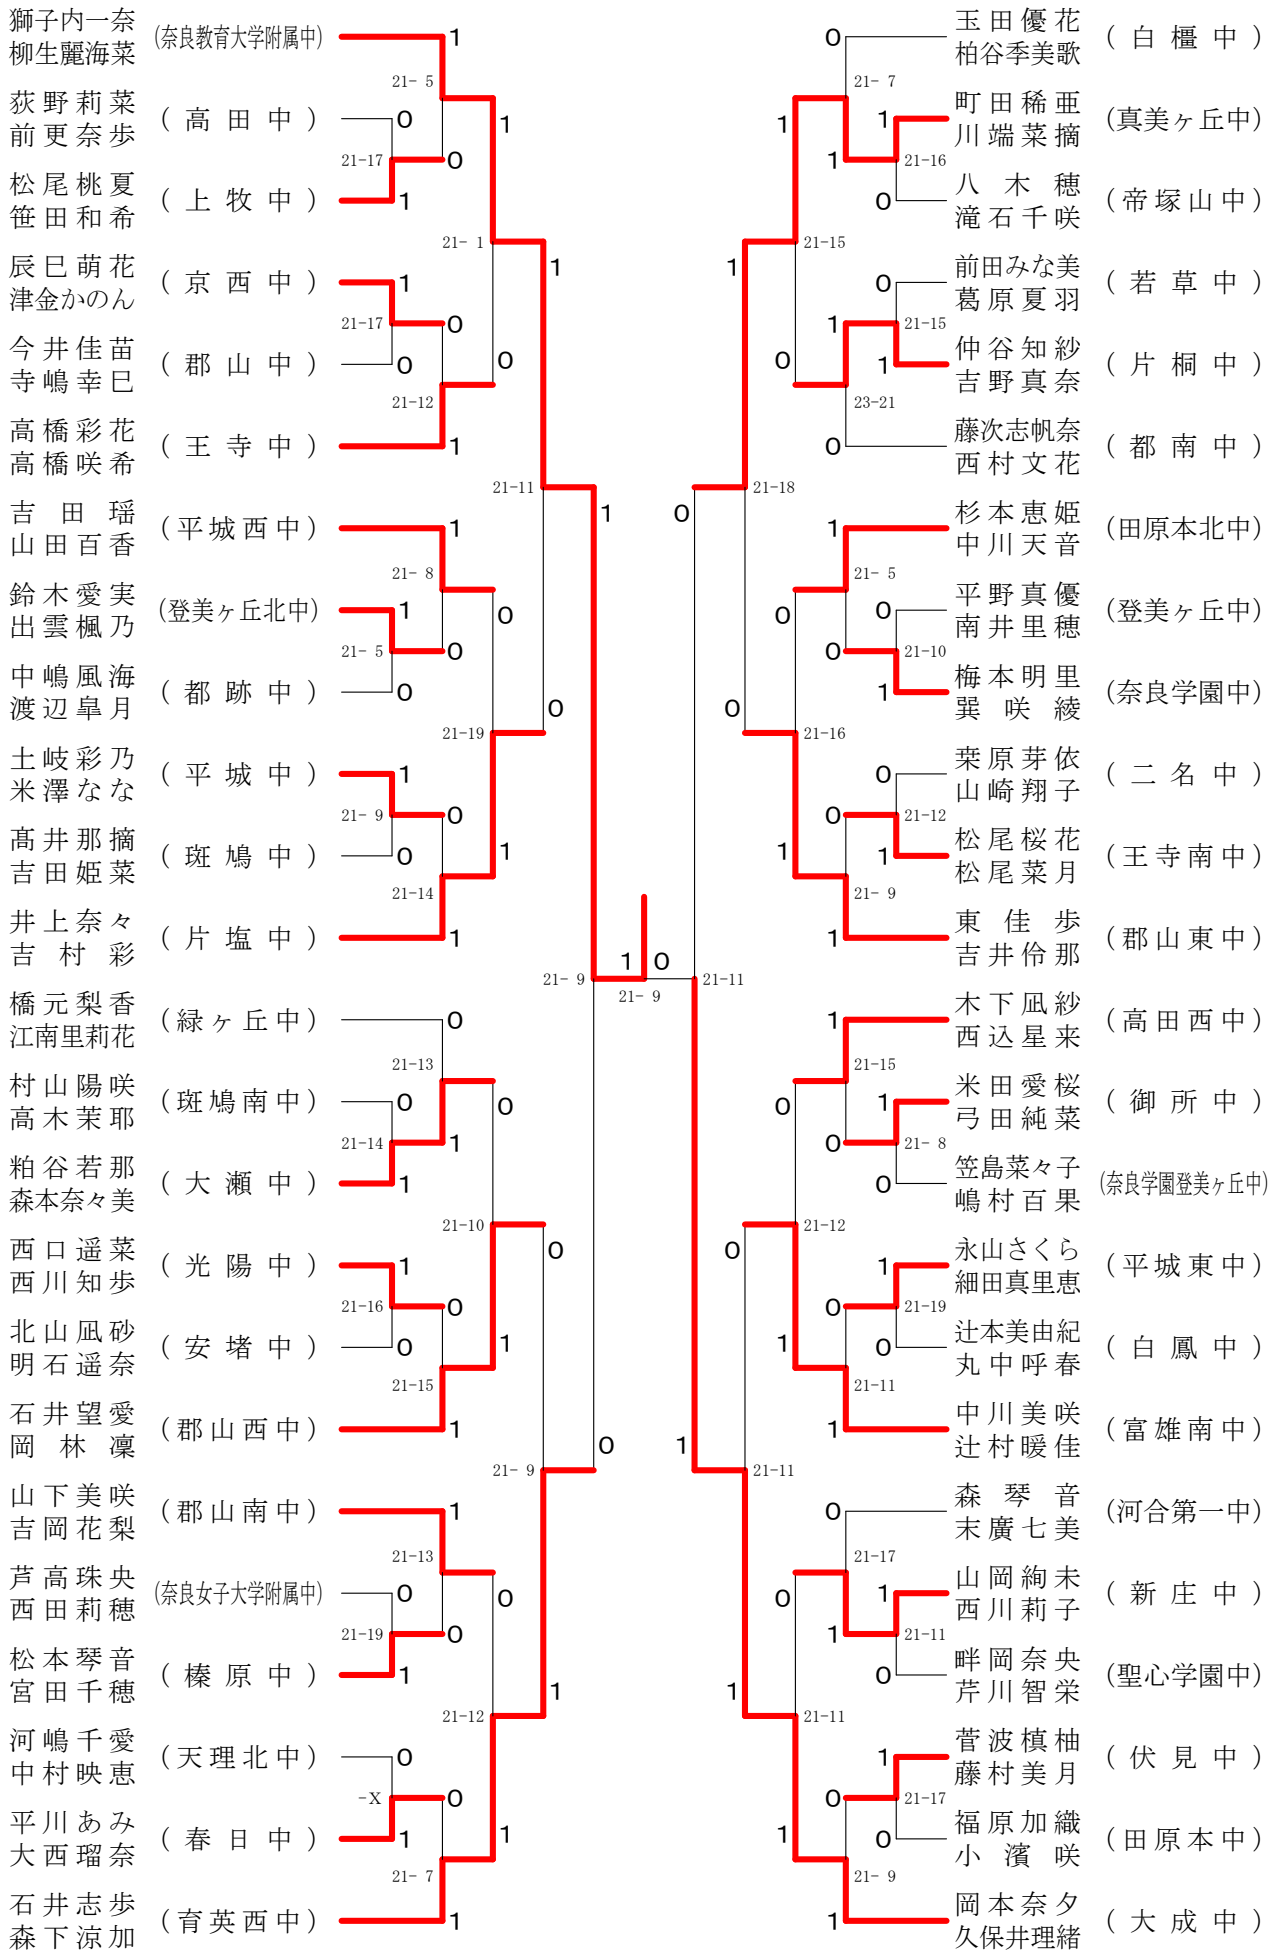

女子ダブルス-1

女子ダブルス-2

女子ダブルス-3

女子ダブルス-4

女子3年シングルスー1

女子3年シングルスー2

第68回春季大会

平成30年4月28日-30日

田原本中央体育館

女子1・2年シングルスー1

決勝戦

106

第68回春季大会

平成30年4月28日-30日

田原本中央体育館

女子1・2年シングルスー2