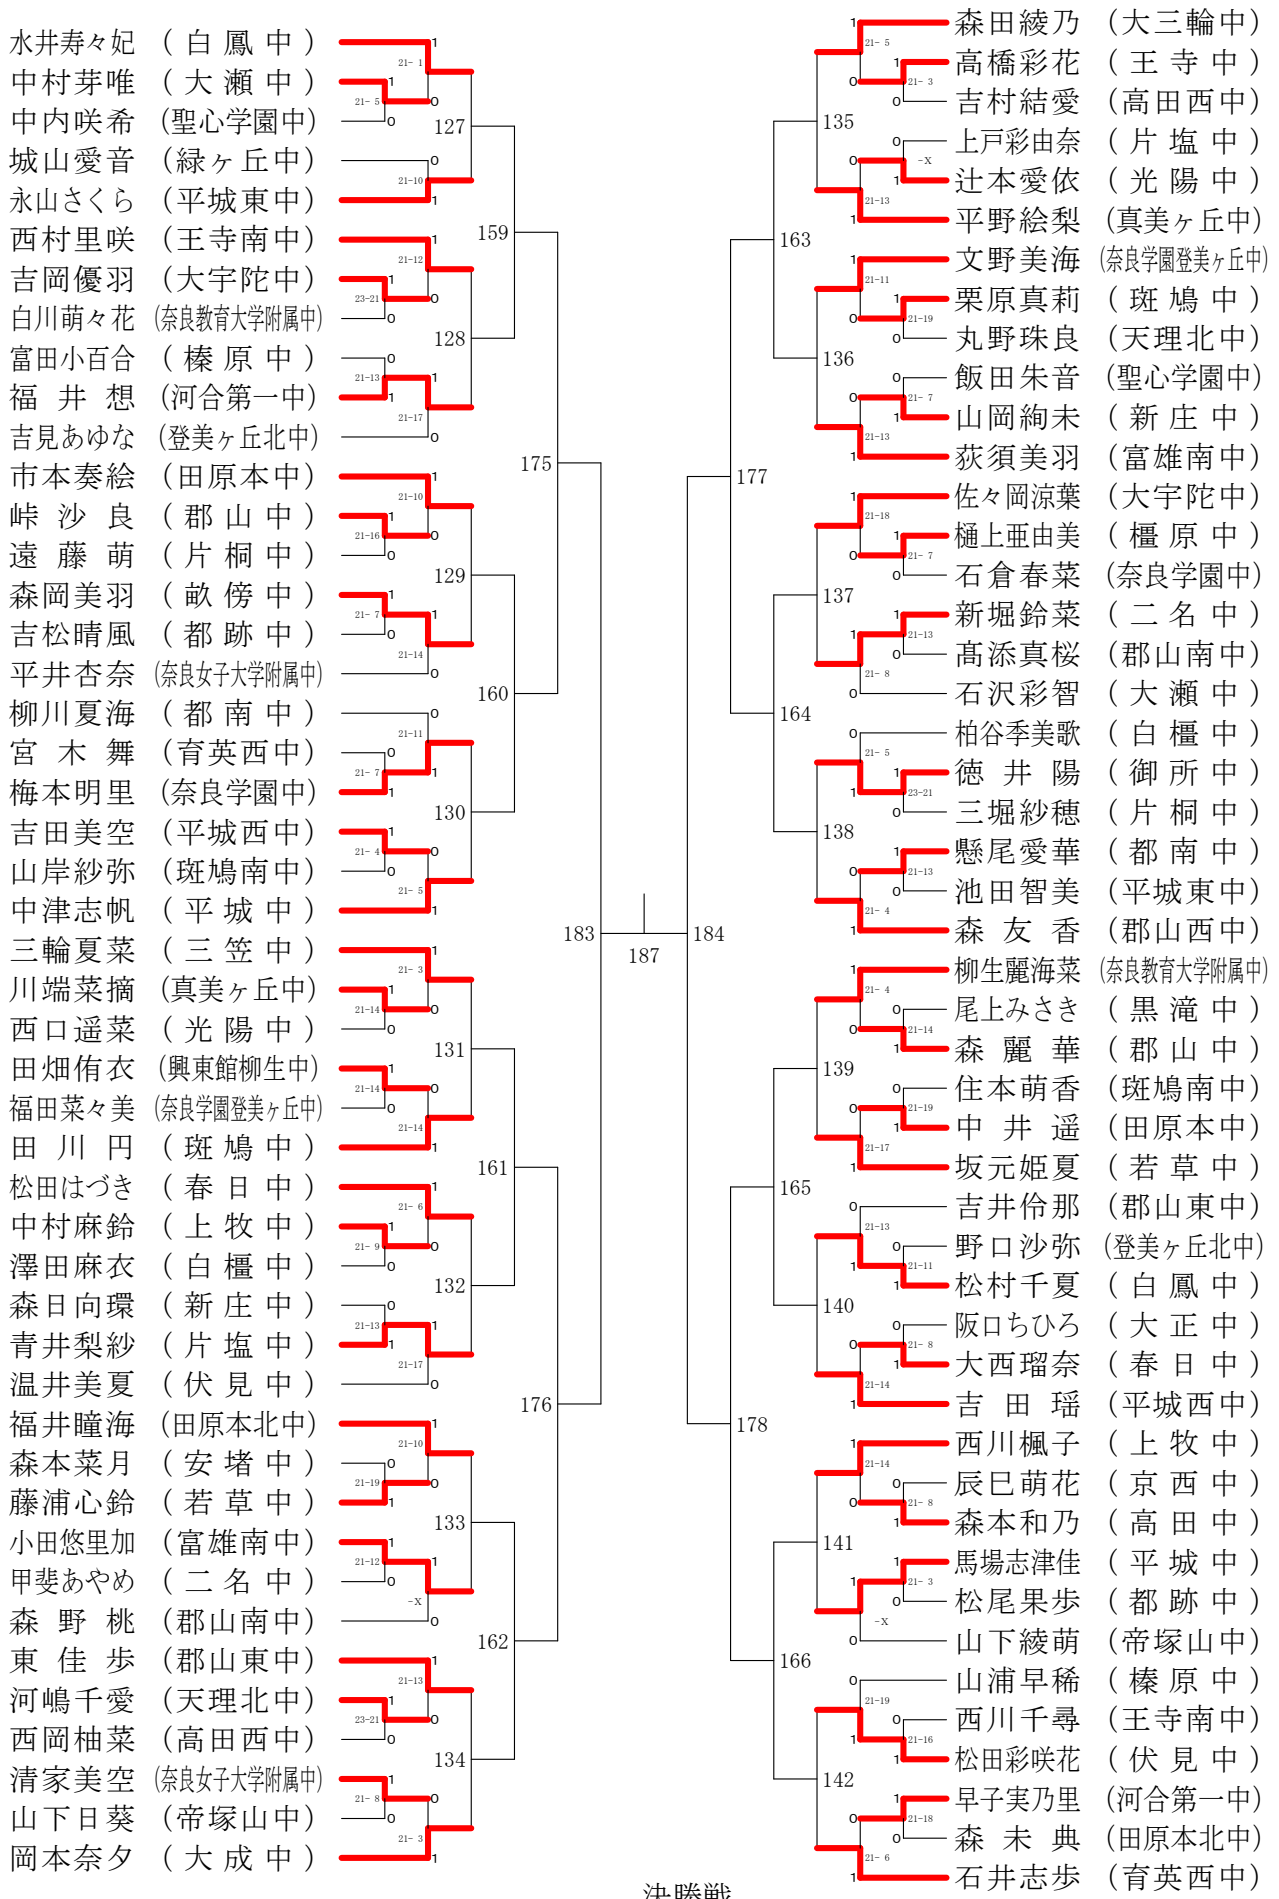

女子ダブルス-1

女子ダブルス-2

女子ダブルス-3

女子ダブルス-4

女子3年シングルスー1

女子3年シングルスー2

第68回春季大会

平成30年4月28日-30日

田原本中央体育館

女子1・2年シングルスー1

決勝戦

106

第68回春季大会

平成30年4月28日-30日

田原本中央体育館

女子1・2年シングルスー2