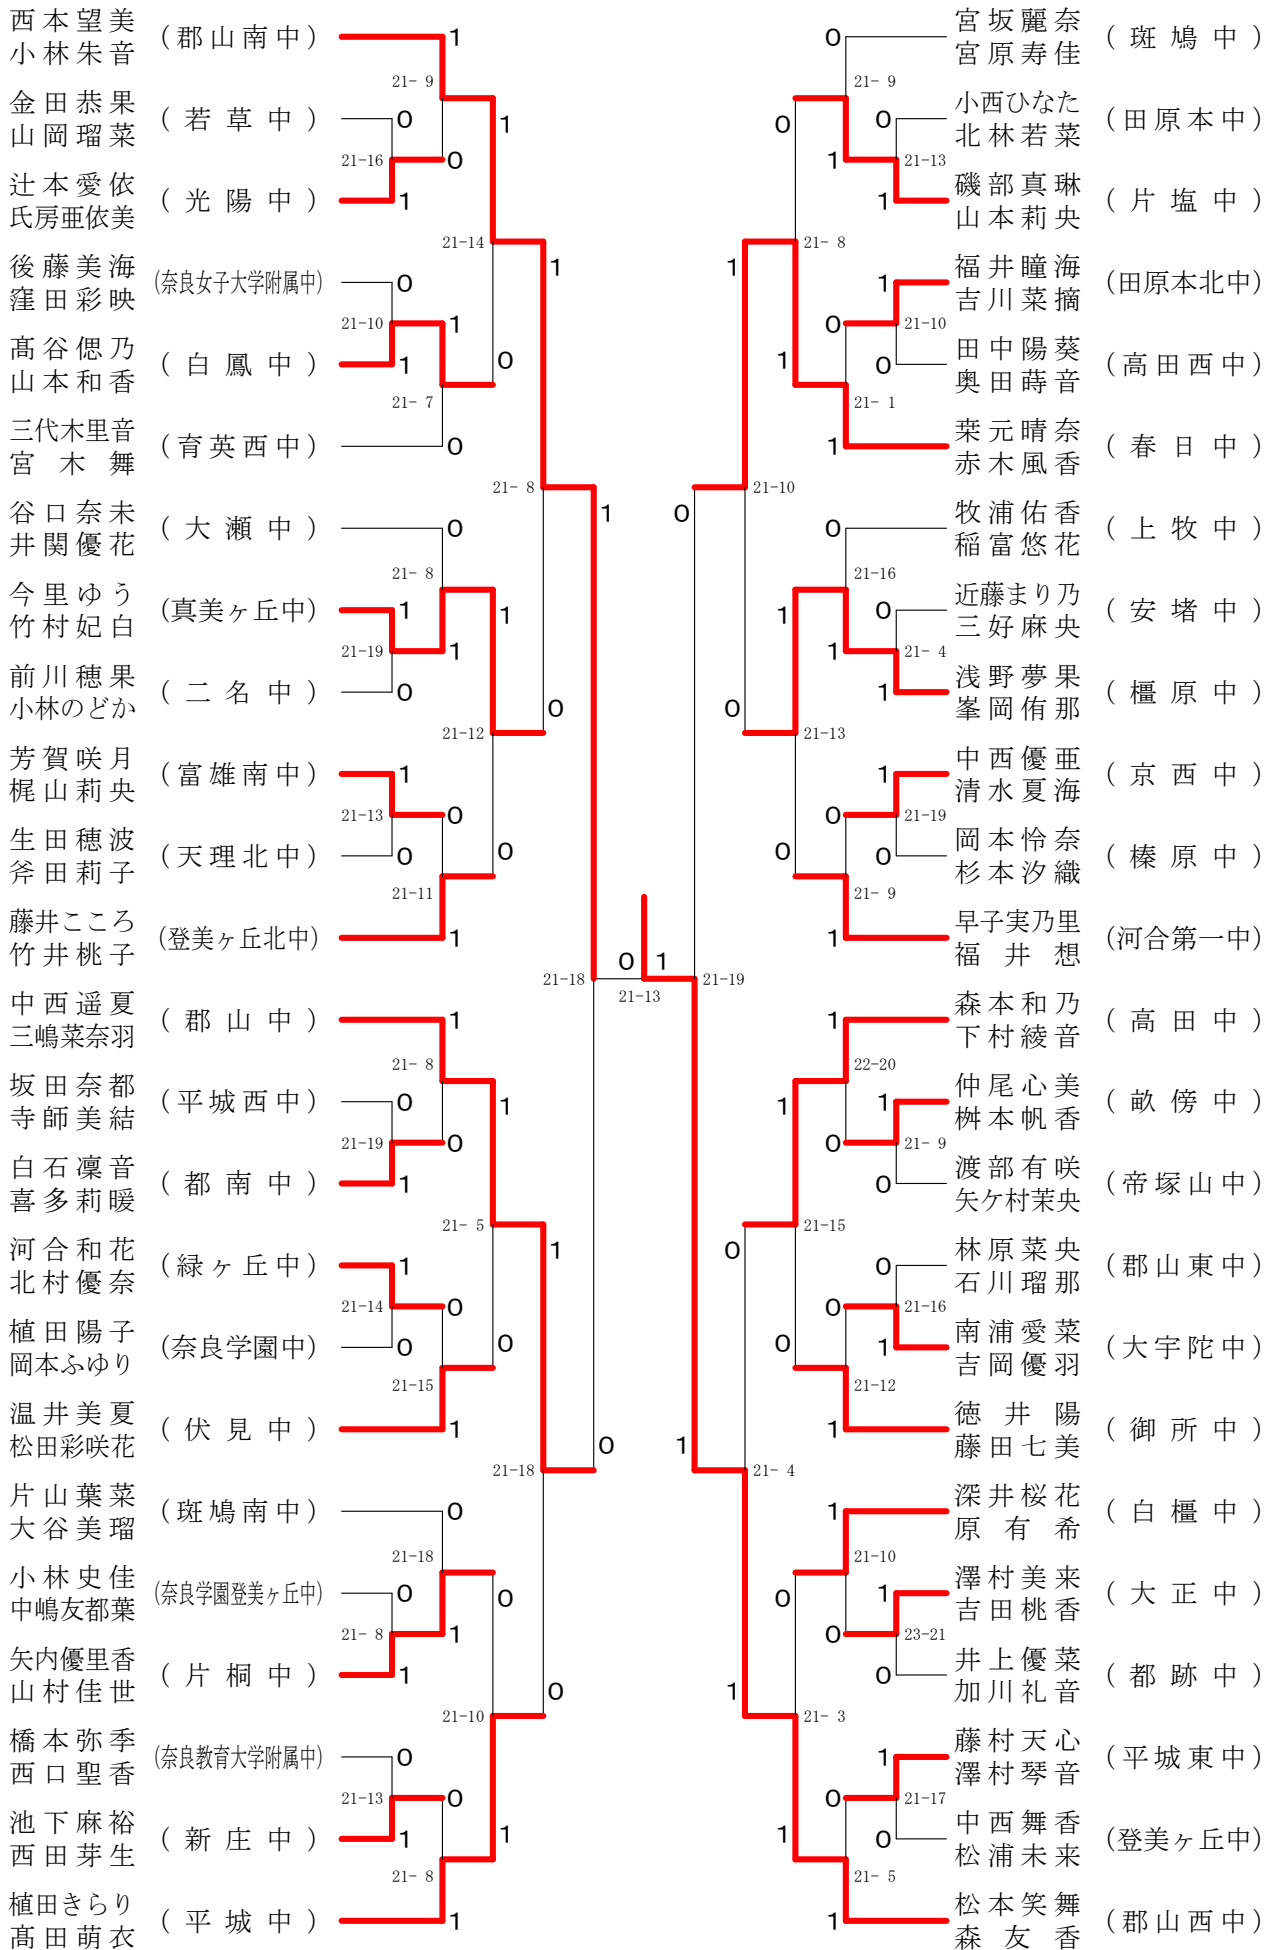

女子ダブルス-1

女子ダブルス-2

女子ダブルス-3

女子ダブルス-4

女子3年シングルスー1

女子3年シングルスー2

第68回春季大会

平成30年4月28日-30日

田原本中央体育館

女子1・2年シングルスー1

決勝戦

106

第68回春季大会

平成30年4月28日-30日

田原本中央体育館

女子1・2年シングルスー2