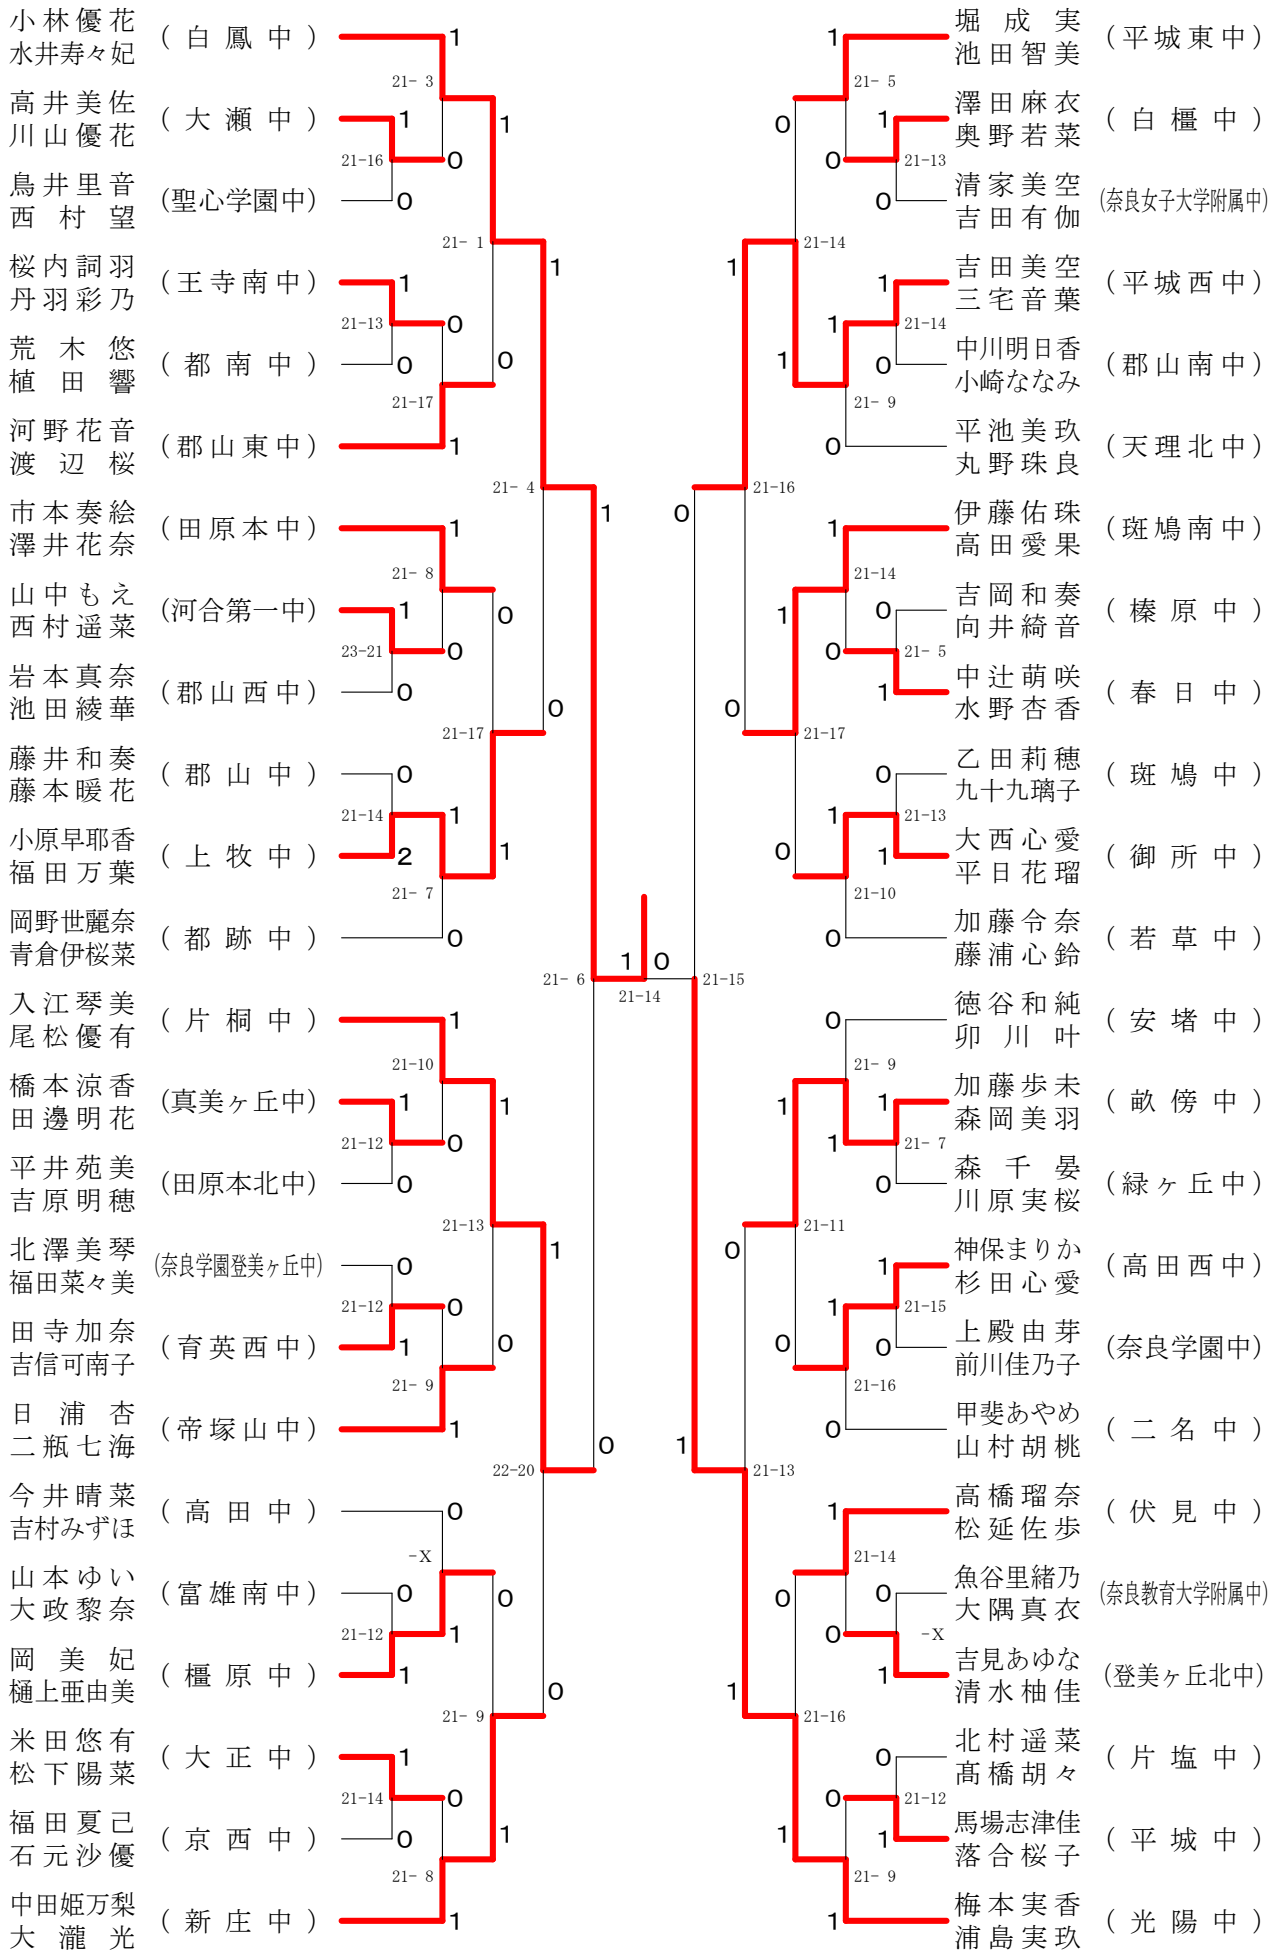

女子ダブルス-1

女子ダブルス-2

女子ダブルス-3

女子ダブルス-4

女子3年シングルスー1

女子3年シングルスー2

第68回春季大会

平成30年4月28日-30日

田原本中央体育館

女子1・2年シングルスー1

決勝戦

106

第68回春季大会

平成30年4月28日-30日

田原本中央体育館

女子1・2年シングルスー2