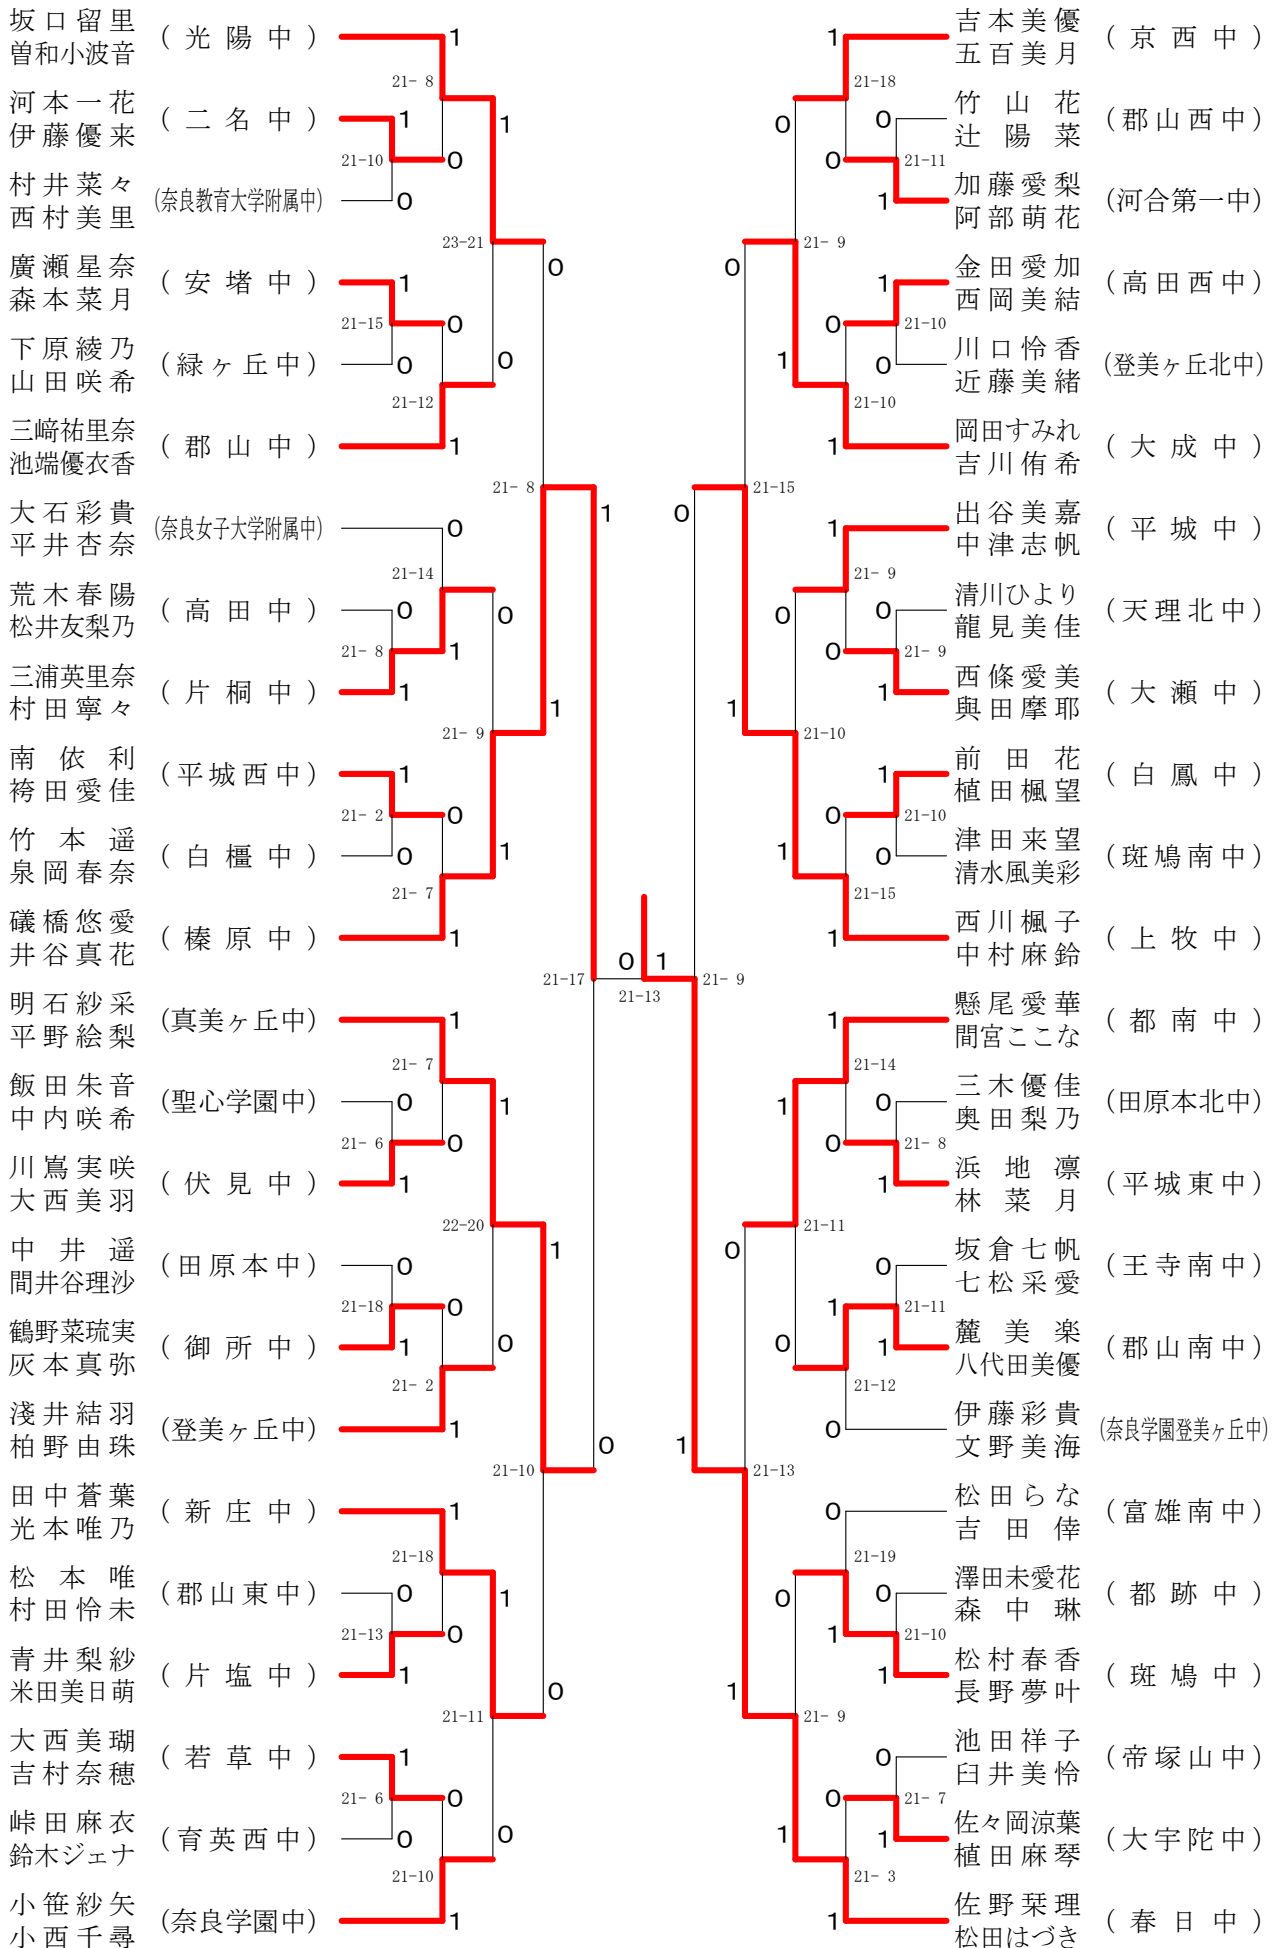

女子ダブルス-1

女子ダブルス-2

女子ダブルス-3

女子ダブルス-4

女子3年シングルスー1

女子3年シングルスー2

第68回春季大会

平成30年4月28日-30日

田原本中央体育館

女子1・2年シングルスー1

決勝戦

106

第68回春季大会

平成30年4月28日-30日

田原本中央体育館

女子1・2年シングルスー2