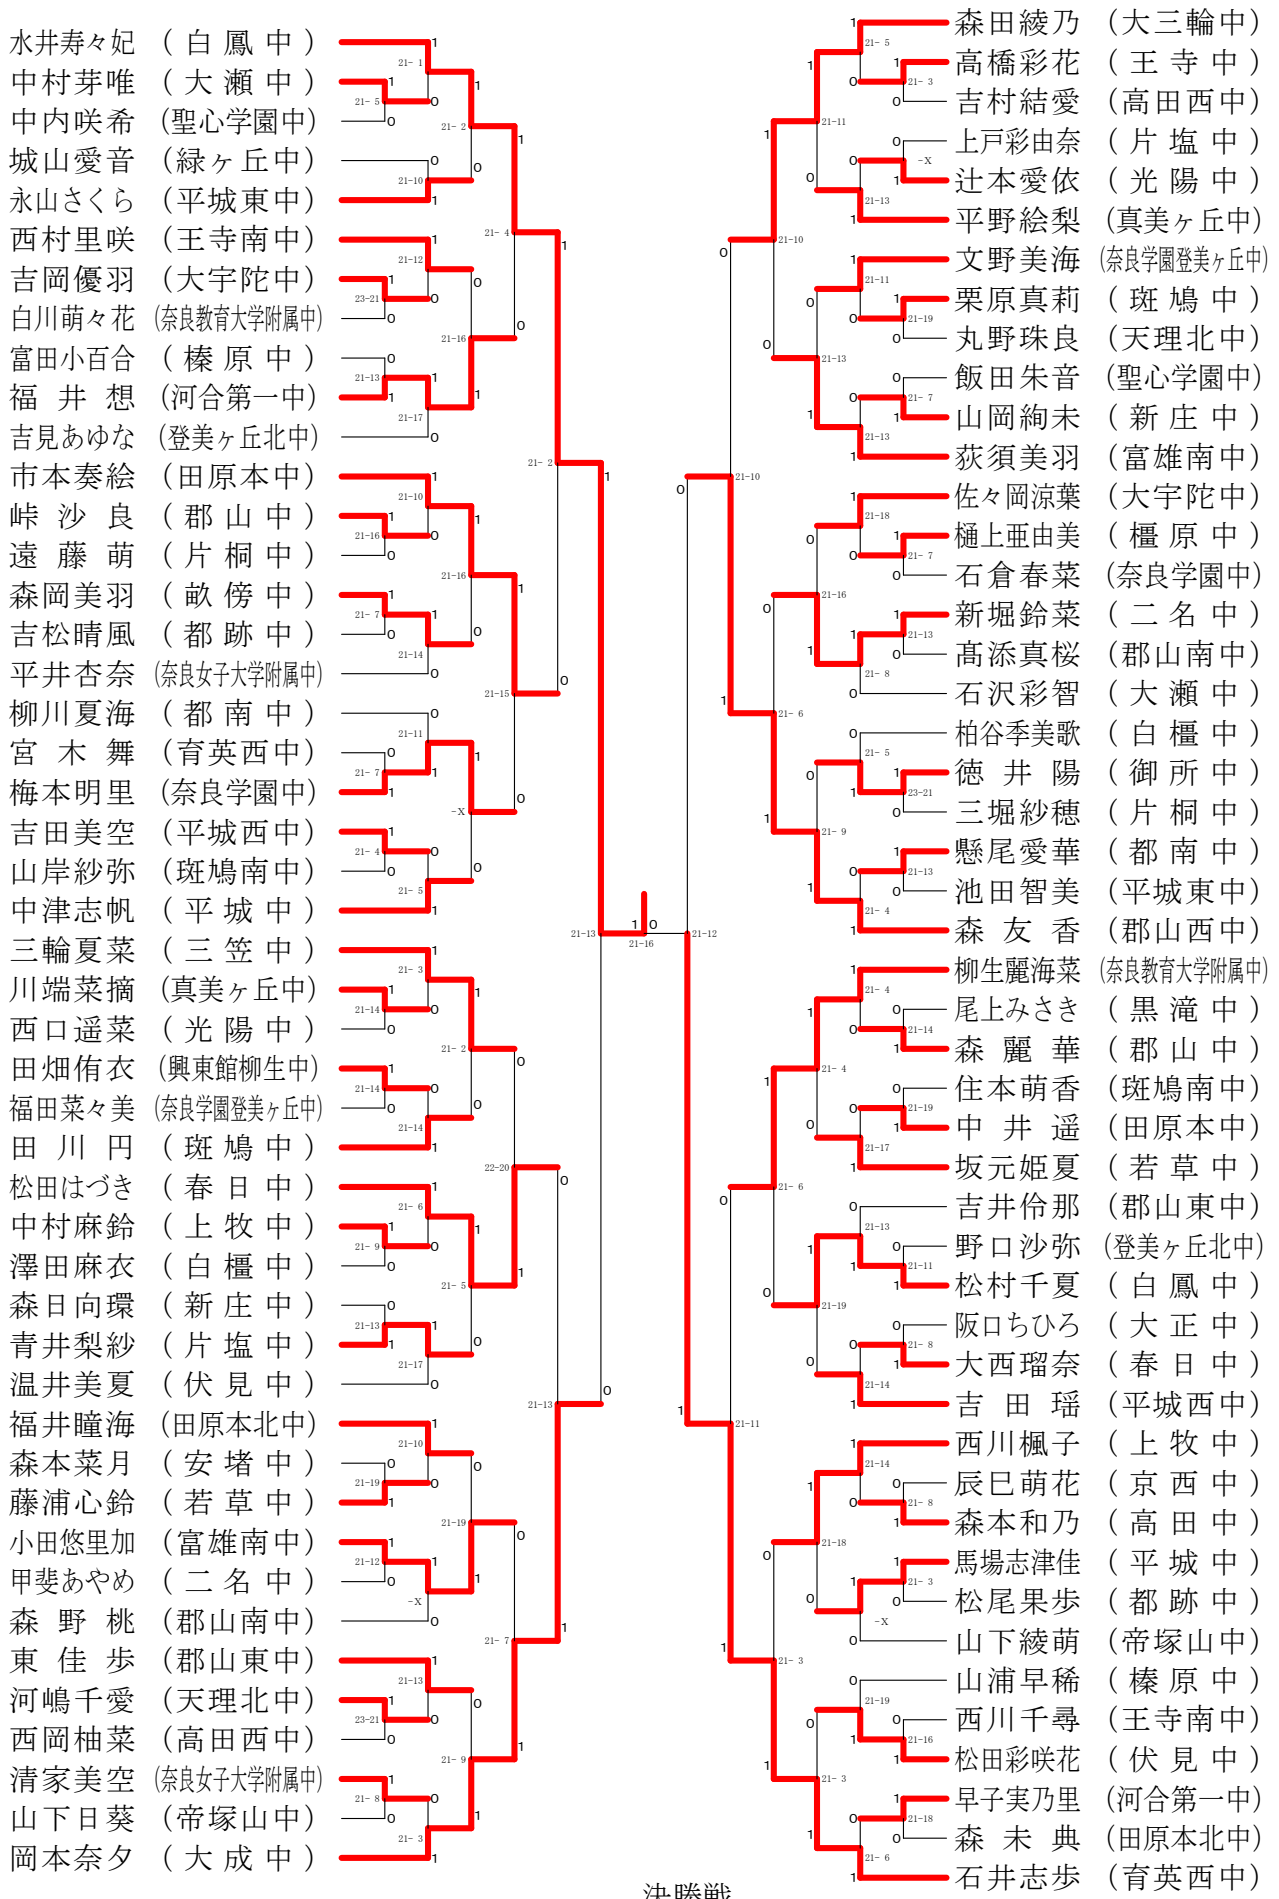

男子ダブルス-1

男子ダブルス-2

男子3年シングルスー1

男子3年シングルス-2

第68回春季大会

平成30年4月28日-30日 田原本中央体育館
男子1・2年シングルス

女子ダブルスー1

女子ダブルス-2

女子ダブルス-3

女子ダブルス-4

女子3年シングルスー1

女子3年シングルスー2

第68回春季大会

平成30年4月28日-30日 田原本中央体育館
女子1・2年シングルスー2