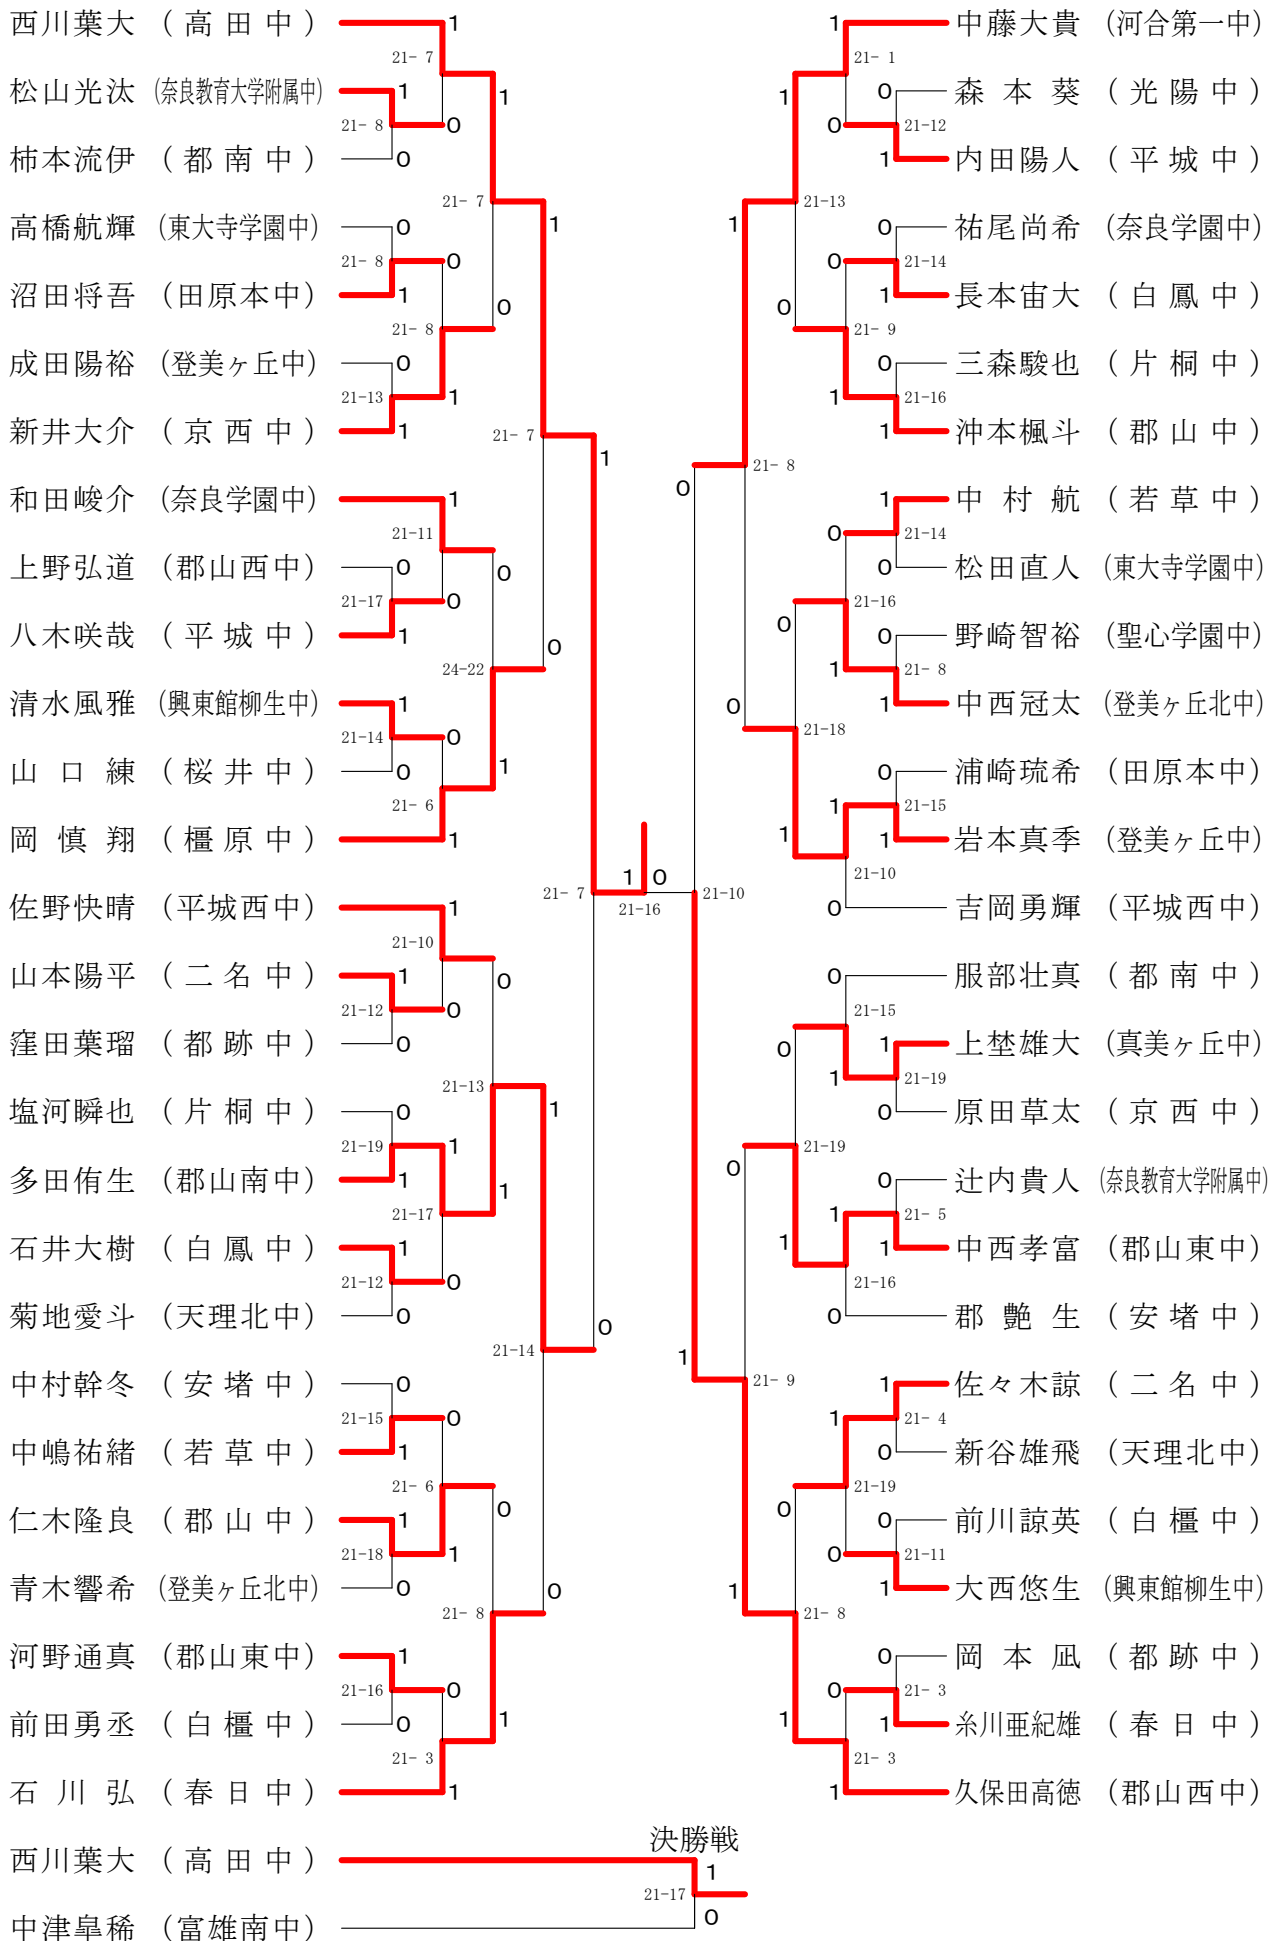

男子ダブルス-1

男子ダブルス-2

男子3年シングルスー1

男子3年シングルス-2

第68回春季大会

平成30年4月28日-30日 田原本中央体育館
男子1・2年シングルス

女子ダブルスー1

女子ダブルス-2

女子ダブルス-3

女子ダブルス-4

女子3年シングルスー1

女子3年シングルスー2

第68回春季大会

平成30年4月28日-30日 田原本中央体育館
女子1・2年シングルスー2