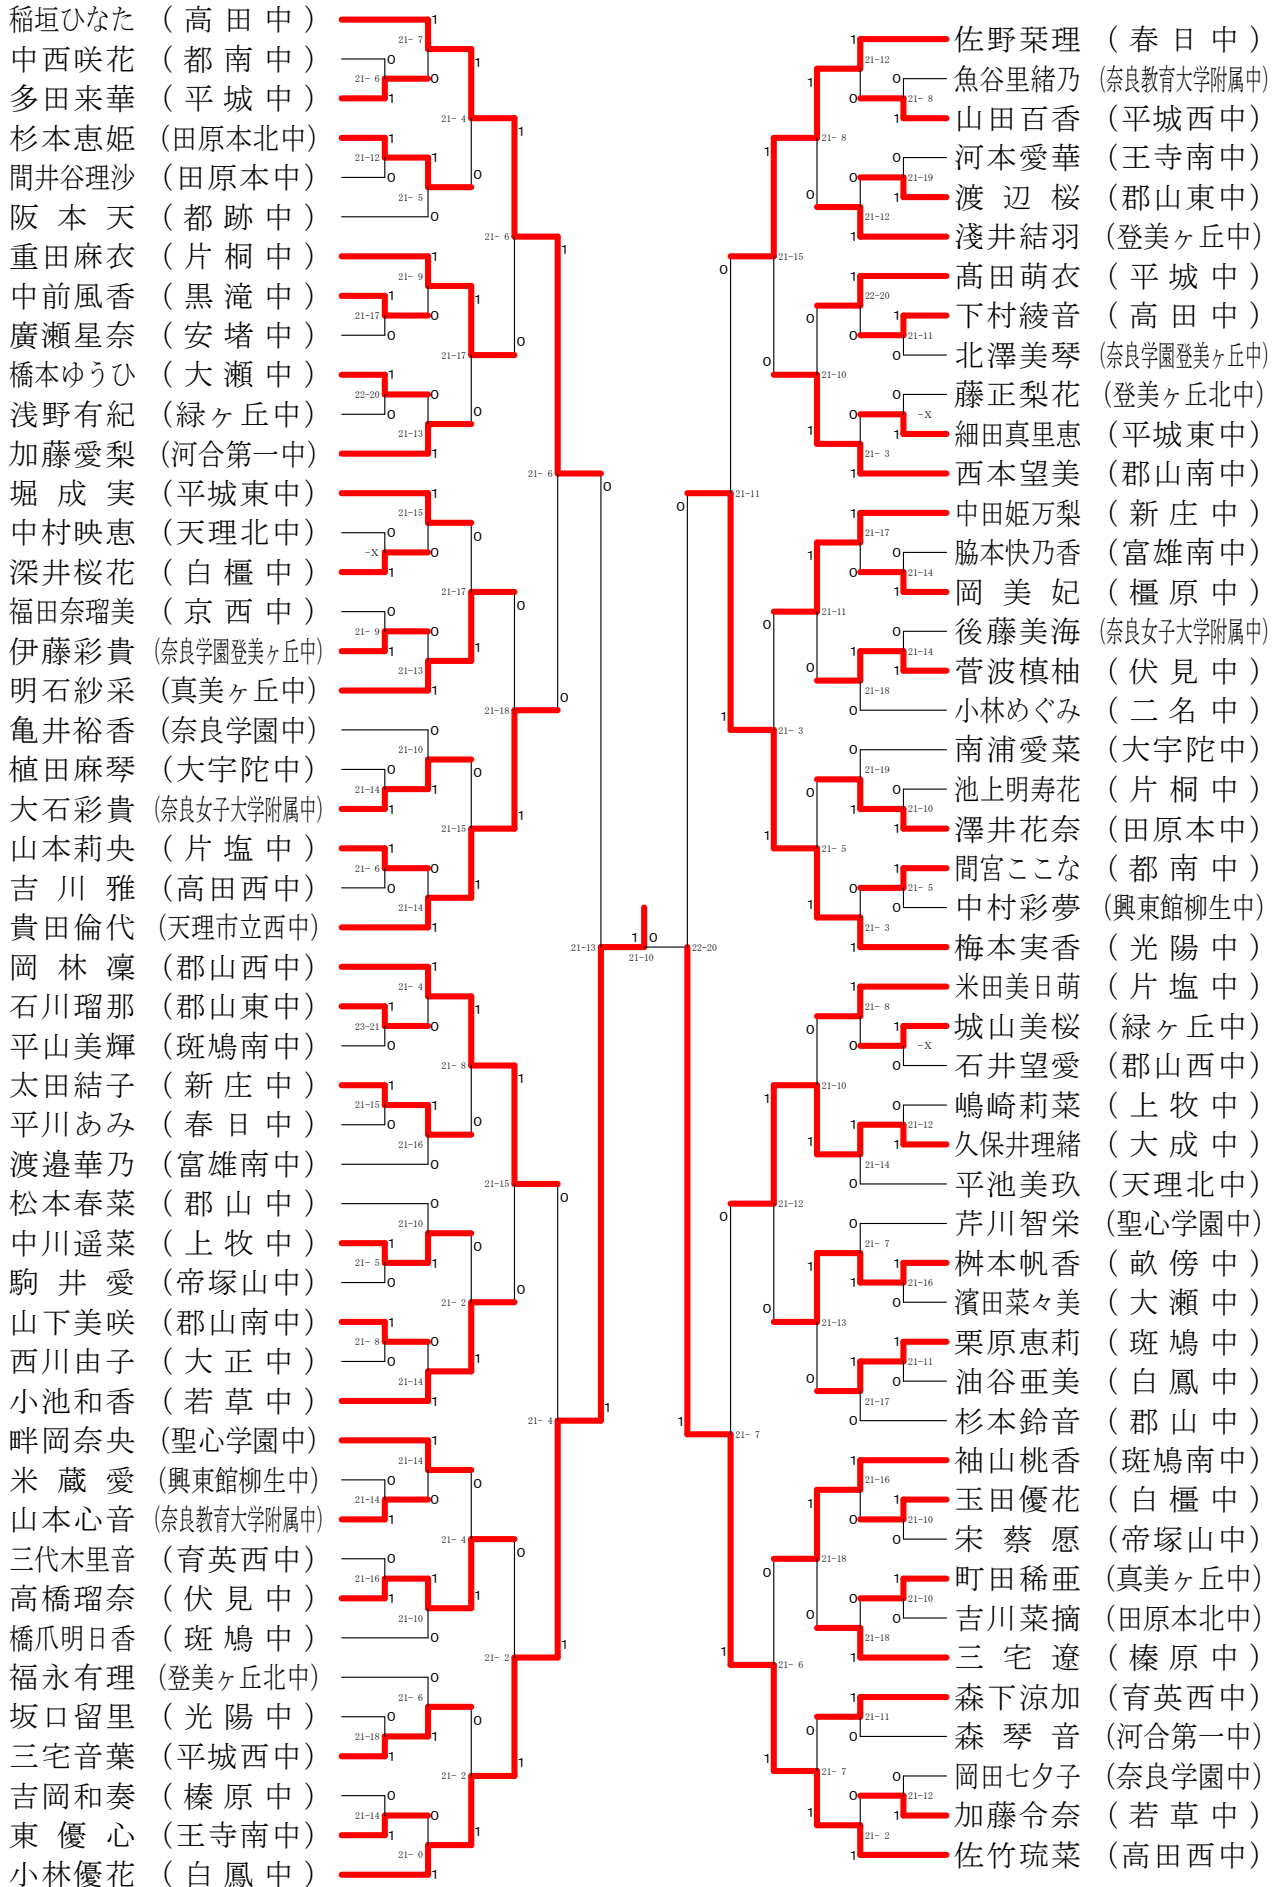

男子ダブルス-1

男子ダブルス-2

男子3年シングルスー1

男子3年シングルス-2

第68回春季大会

平成30年4月28日-30日 田原本中央体育館
男子1・2年シングルス

女子ダブルスー1

女子ダブルス-2

女子ダブルス-3

女子ダブルス-4

女子3年シングルスー1

女子3年シングルスー2

第68回春季大会

平成30年4月28日-30日 田原本中央体育館
女子1・2年シングルスー2