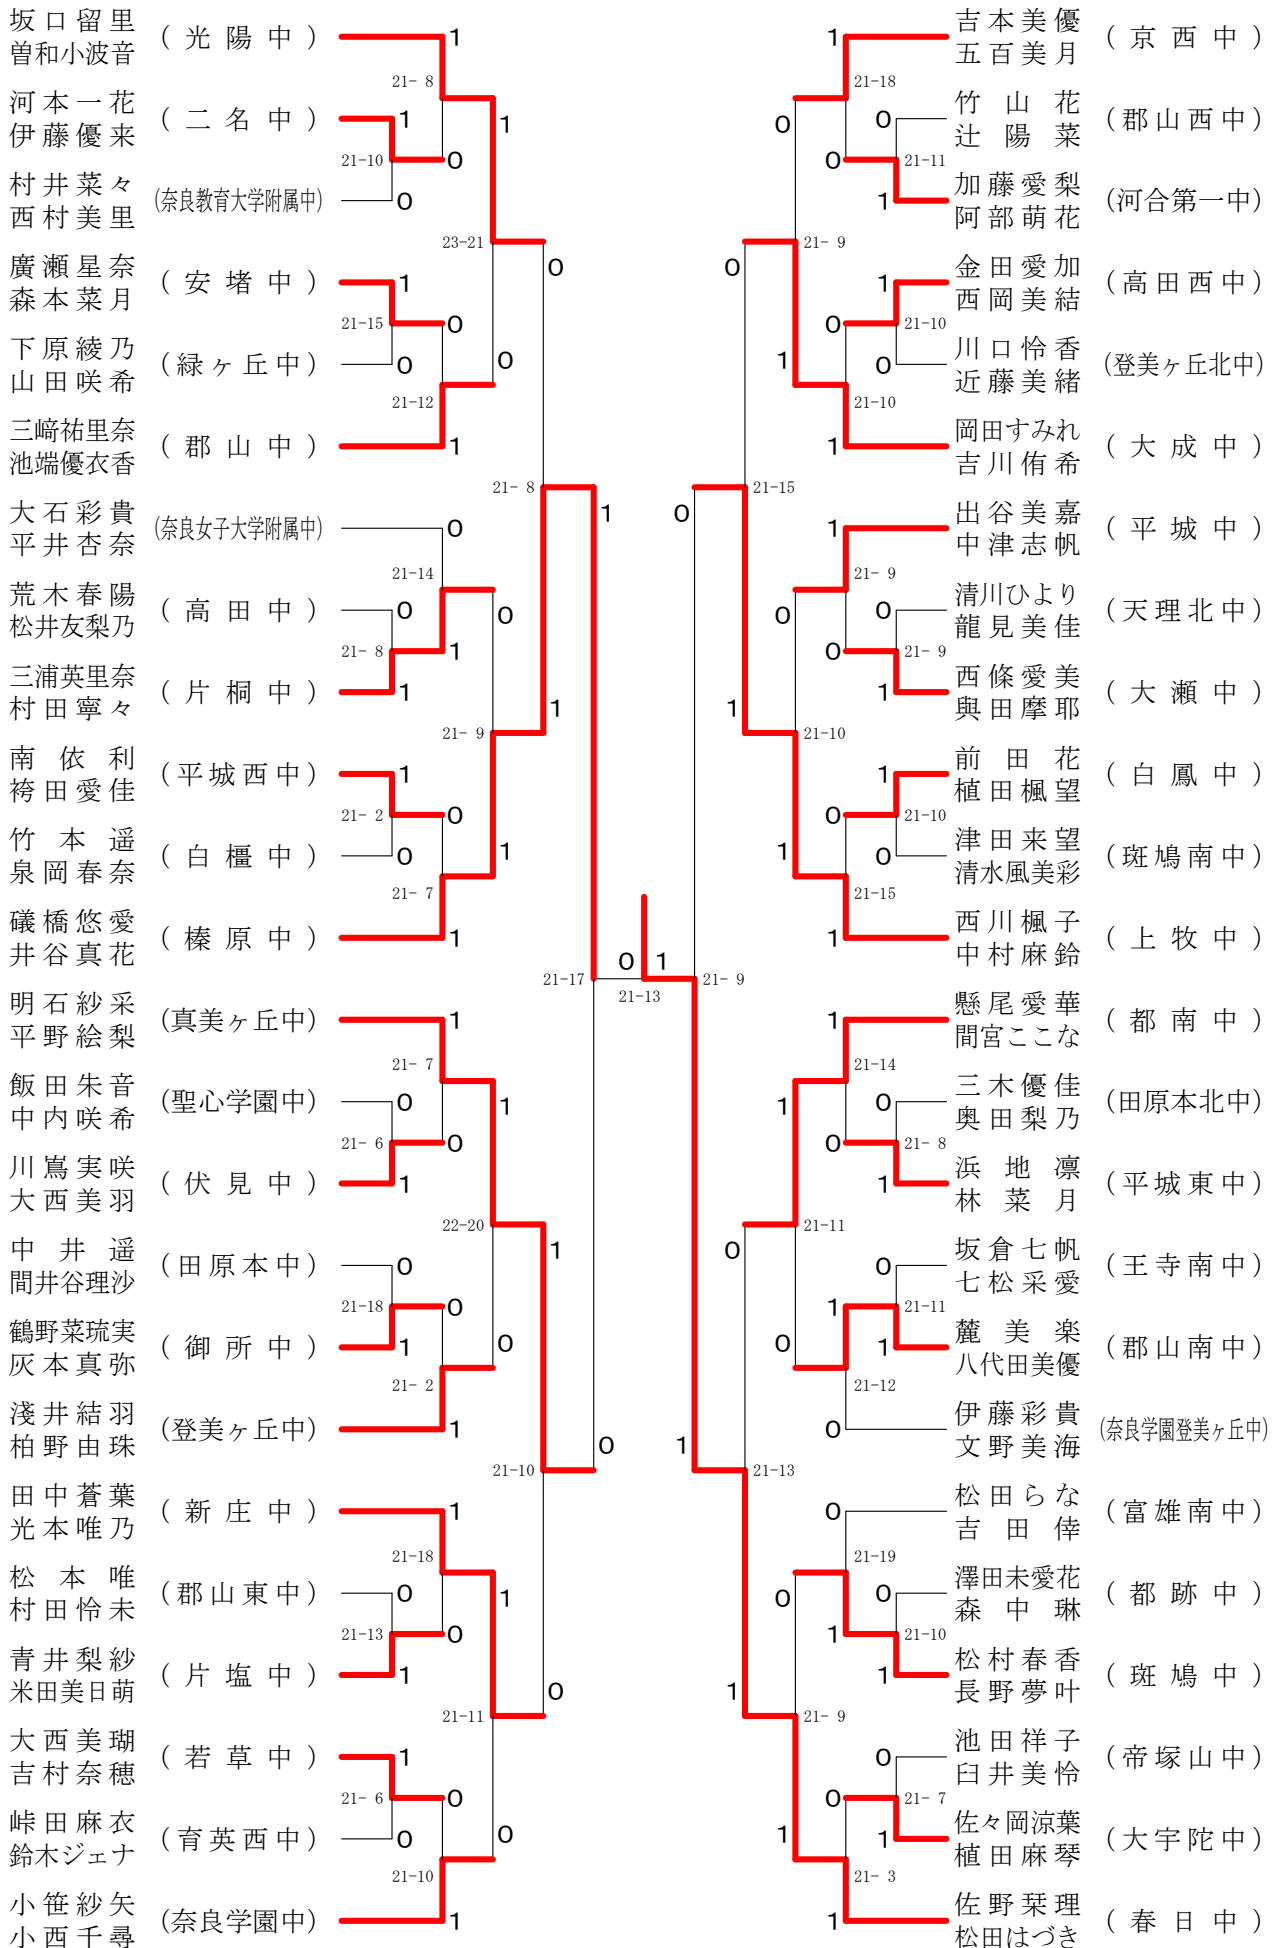

男子ダブルス-1

男子ダブルス-2

男子3年シングルスー1

男子3年シングルス-2

第68回春季大会

平成30年4月28日-30日 田原本中央体育館
男子1・2年シングルス

女子ダブルスー1

女子ダブルス-2

女子ダブルス-3

女子ダブルス-4

女子3年シングルスー1

女子3年シングルスー2

第68回春季大会

平成30年4月28日-30日 田原本中央体育館
女子1・2年シングルスー2