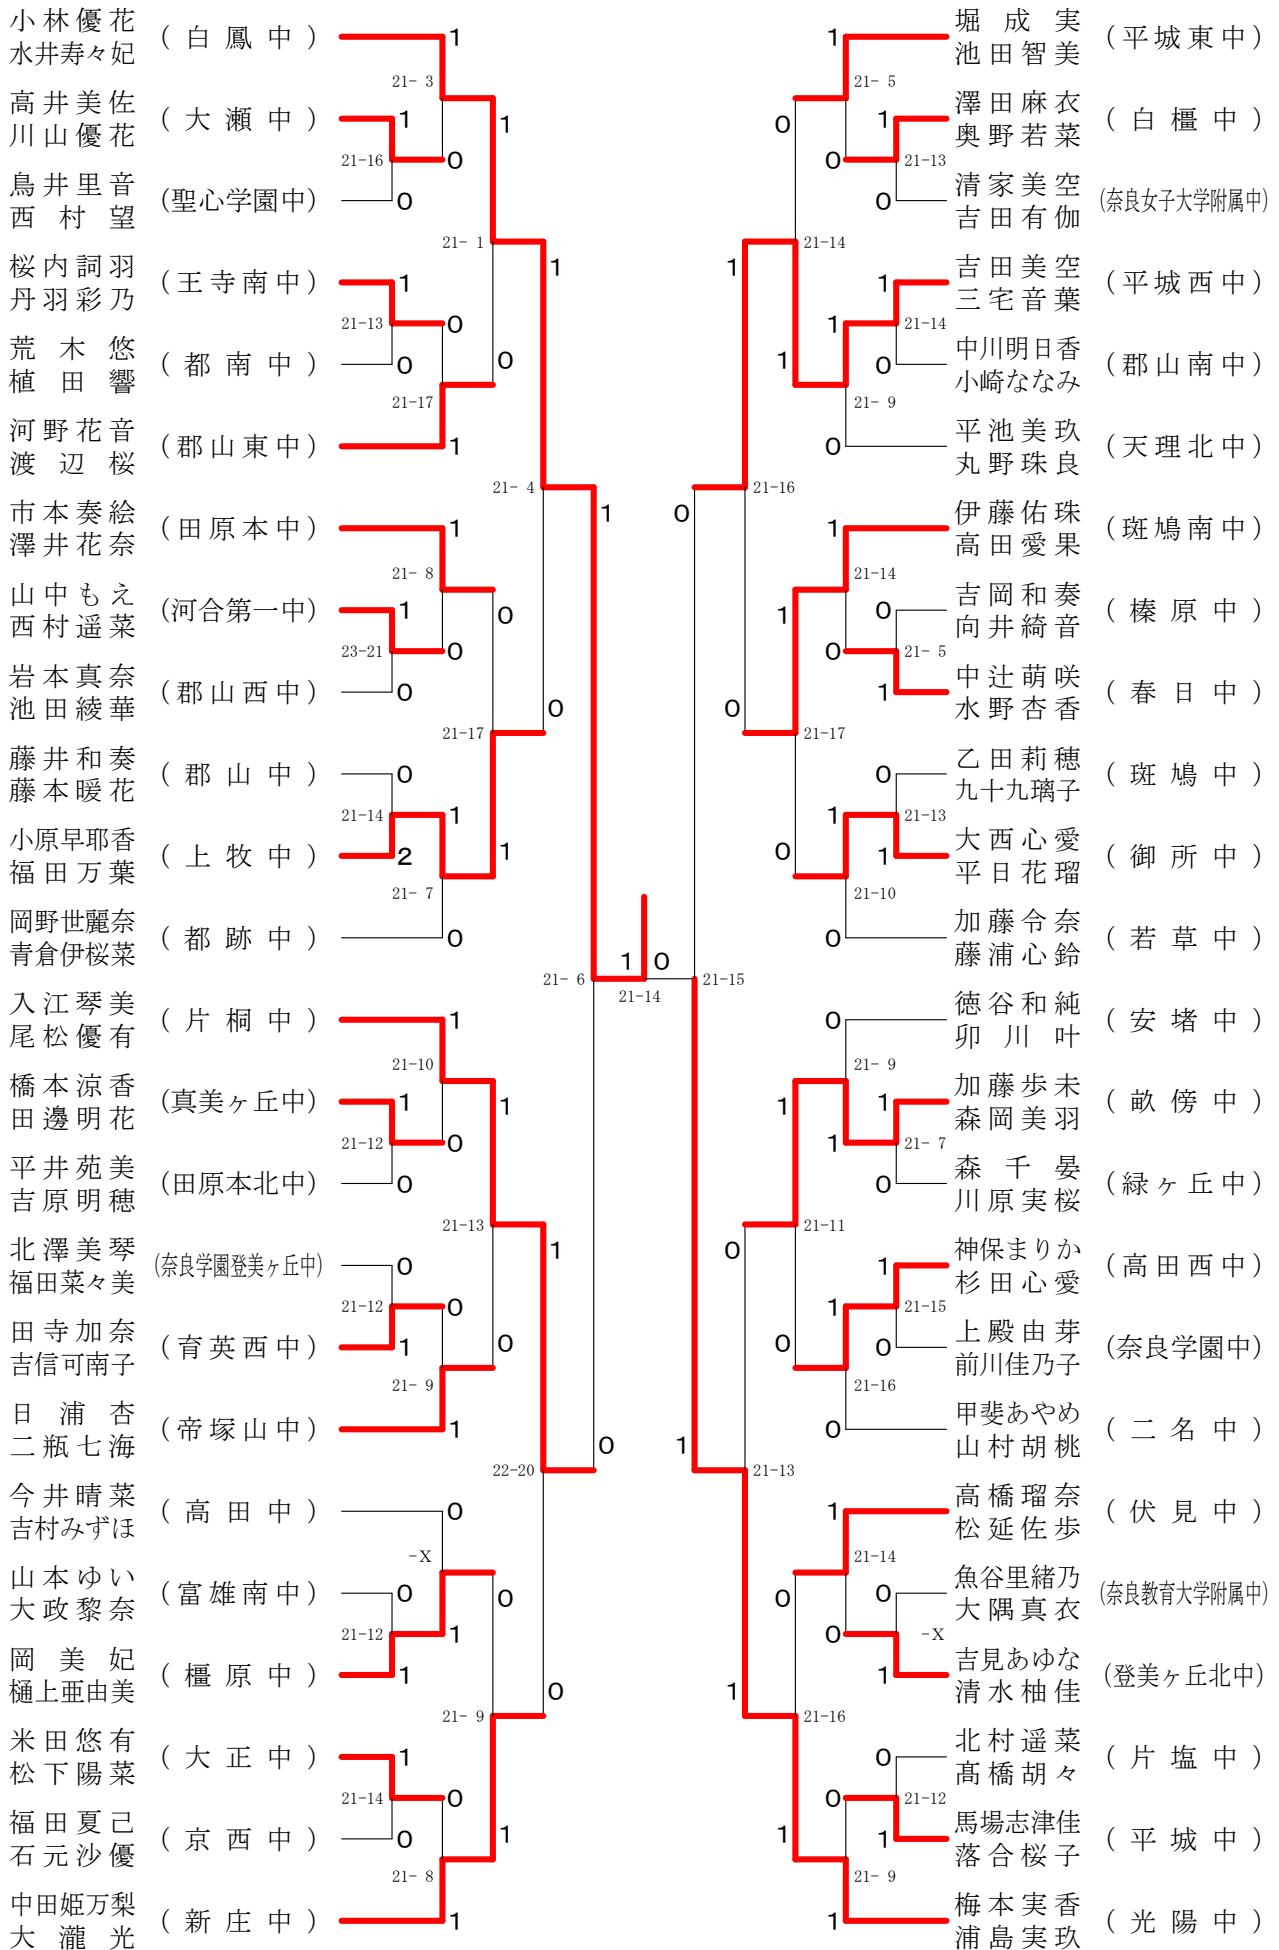

男子ダブルス-1

男子ダブルス-2

男子3年シングルスー1

男子3年シングルス-2

第68回春季大会

平成30年4月28日-30日 田原本中央体育館
男子1・2年シングルス

女子ダブルスー1

女子ダブルス-2

女子ダブルス-3

女子ダブルス-4

女子3年シングルスー1

女子3年シングルスー2

第68回春季大会

平成30年4月28日-30日 田原本中央体育館
女子1・2年シングルスー2