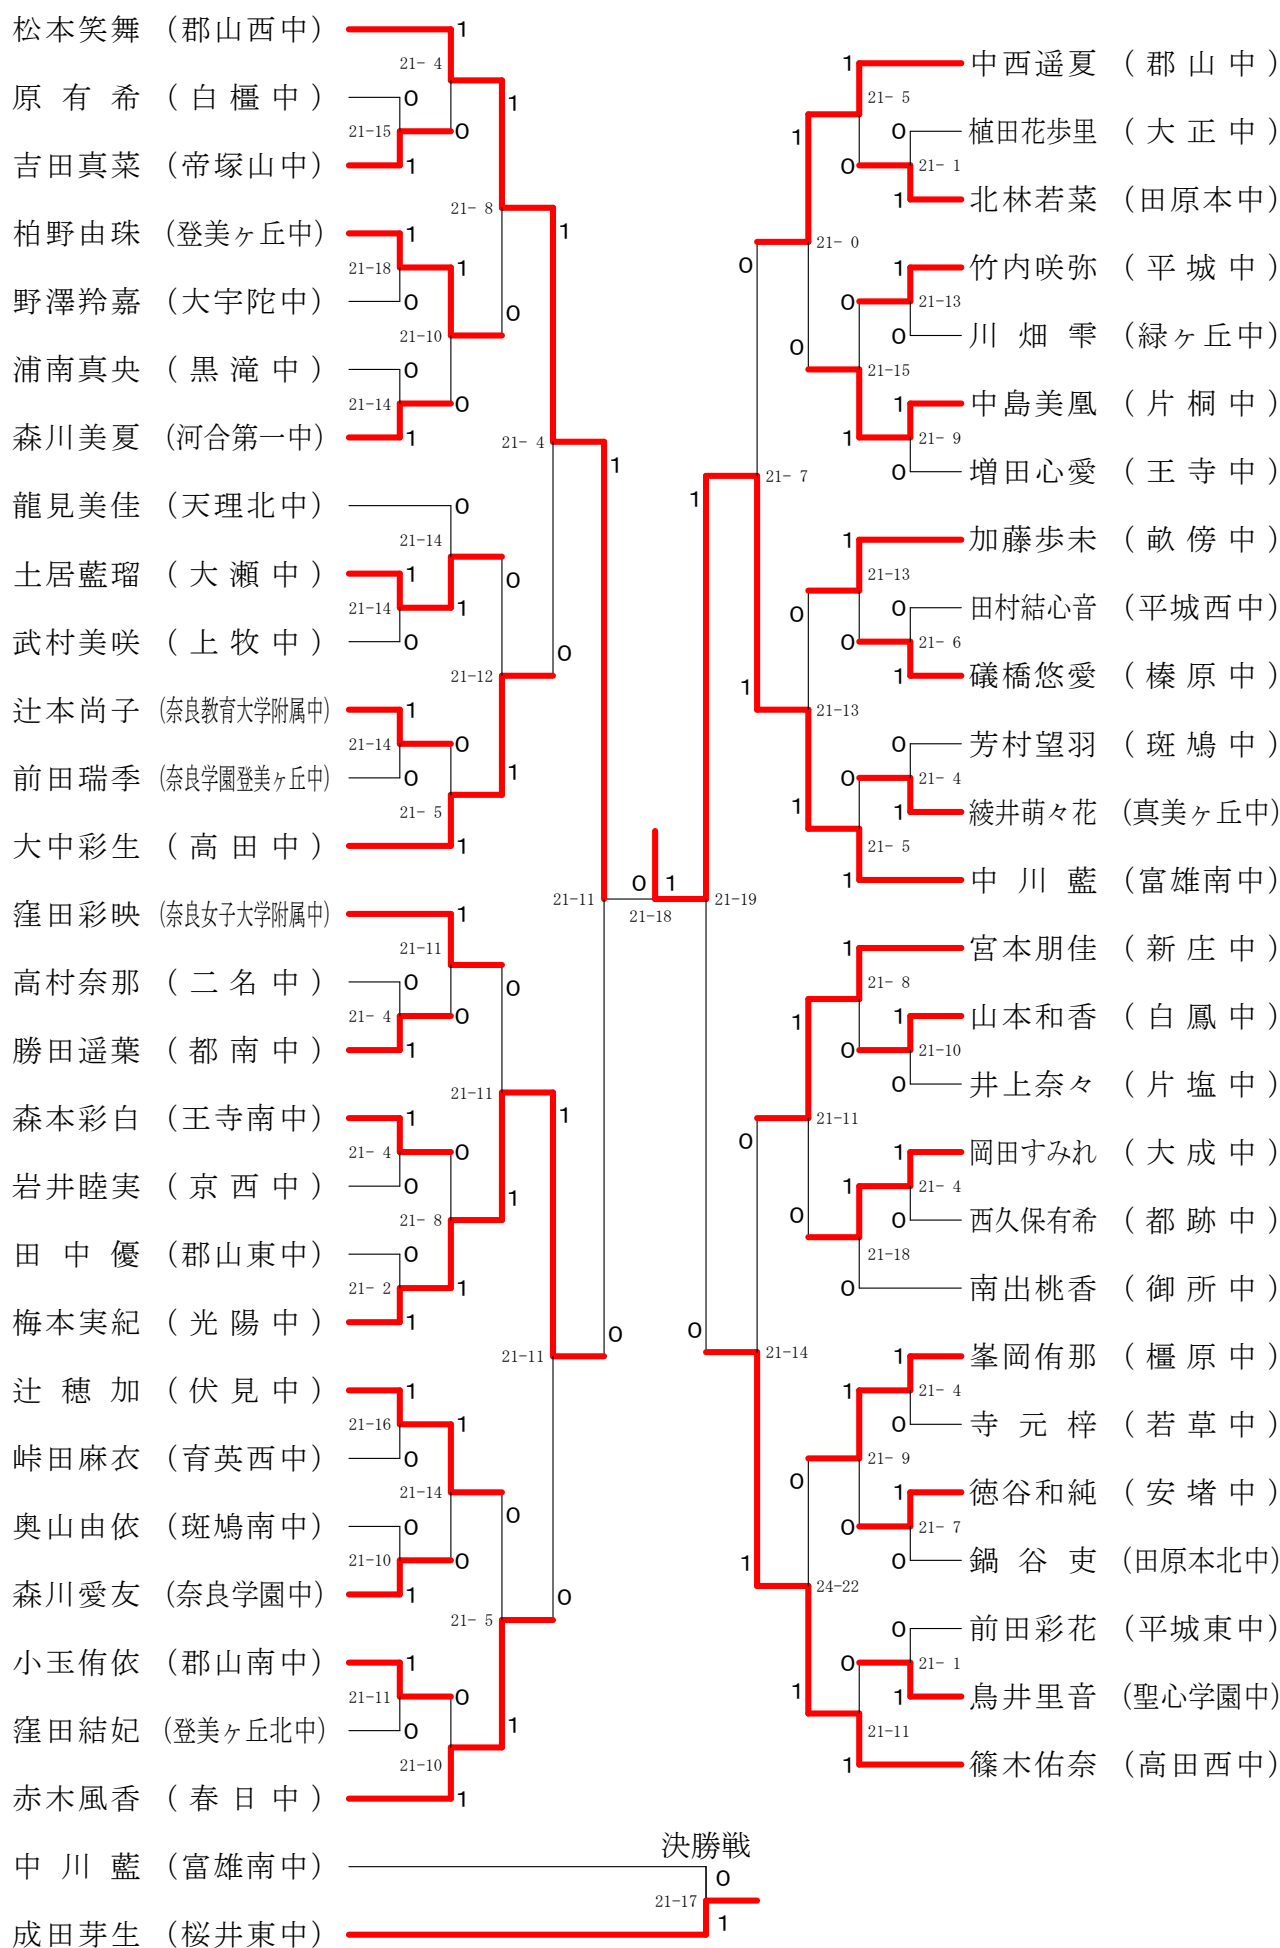

男子ダブルス-1

男子ダブルス-2

男子3年シングルスー1

男子3年シングルス-2

第68回春季大会

平成30年4月28日-30日 田原本中央体育館
男子1・2年シングルス

女子ダブルスー1

女子ダブルス-2

女子ダブルス-3

女子ダブルス-4

女子3年シングルスー1

女子3年シングルスー2

第68回春季大会

平成30年4月28日-30日 田原本中央体育館
女子1・2年シングルスー2