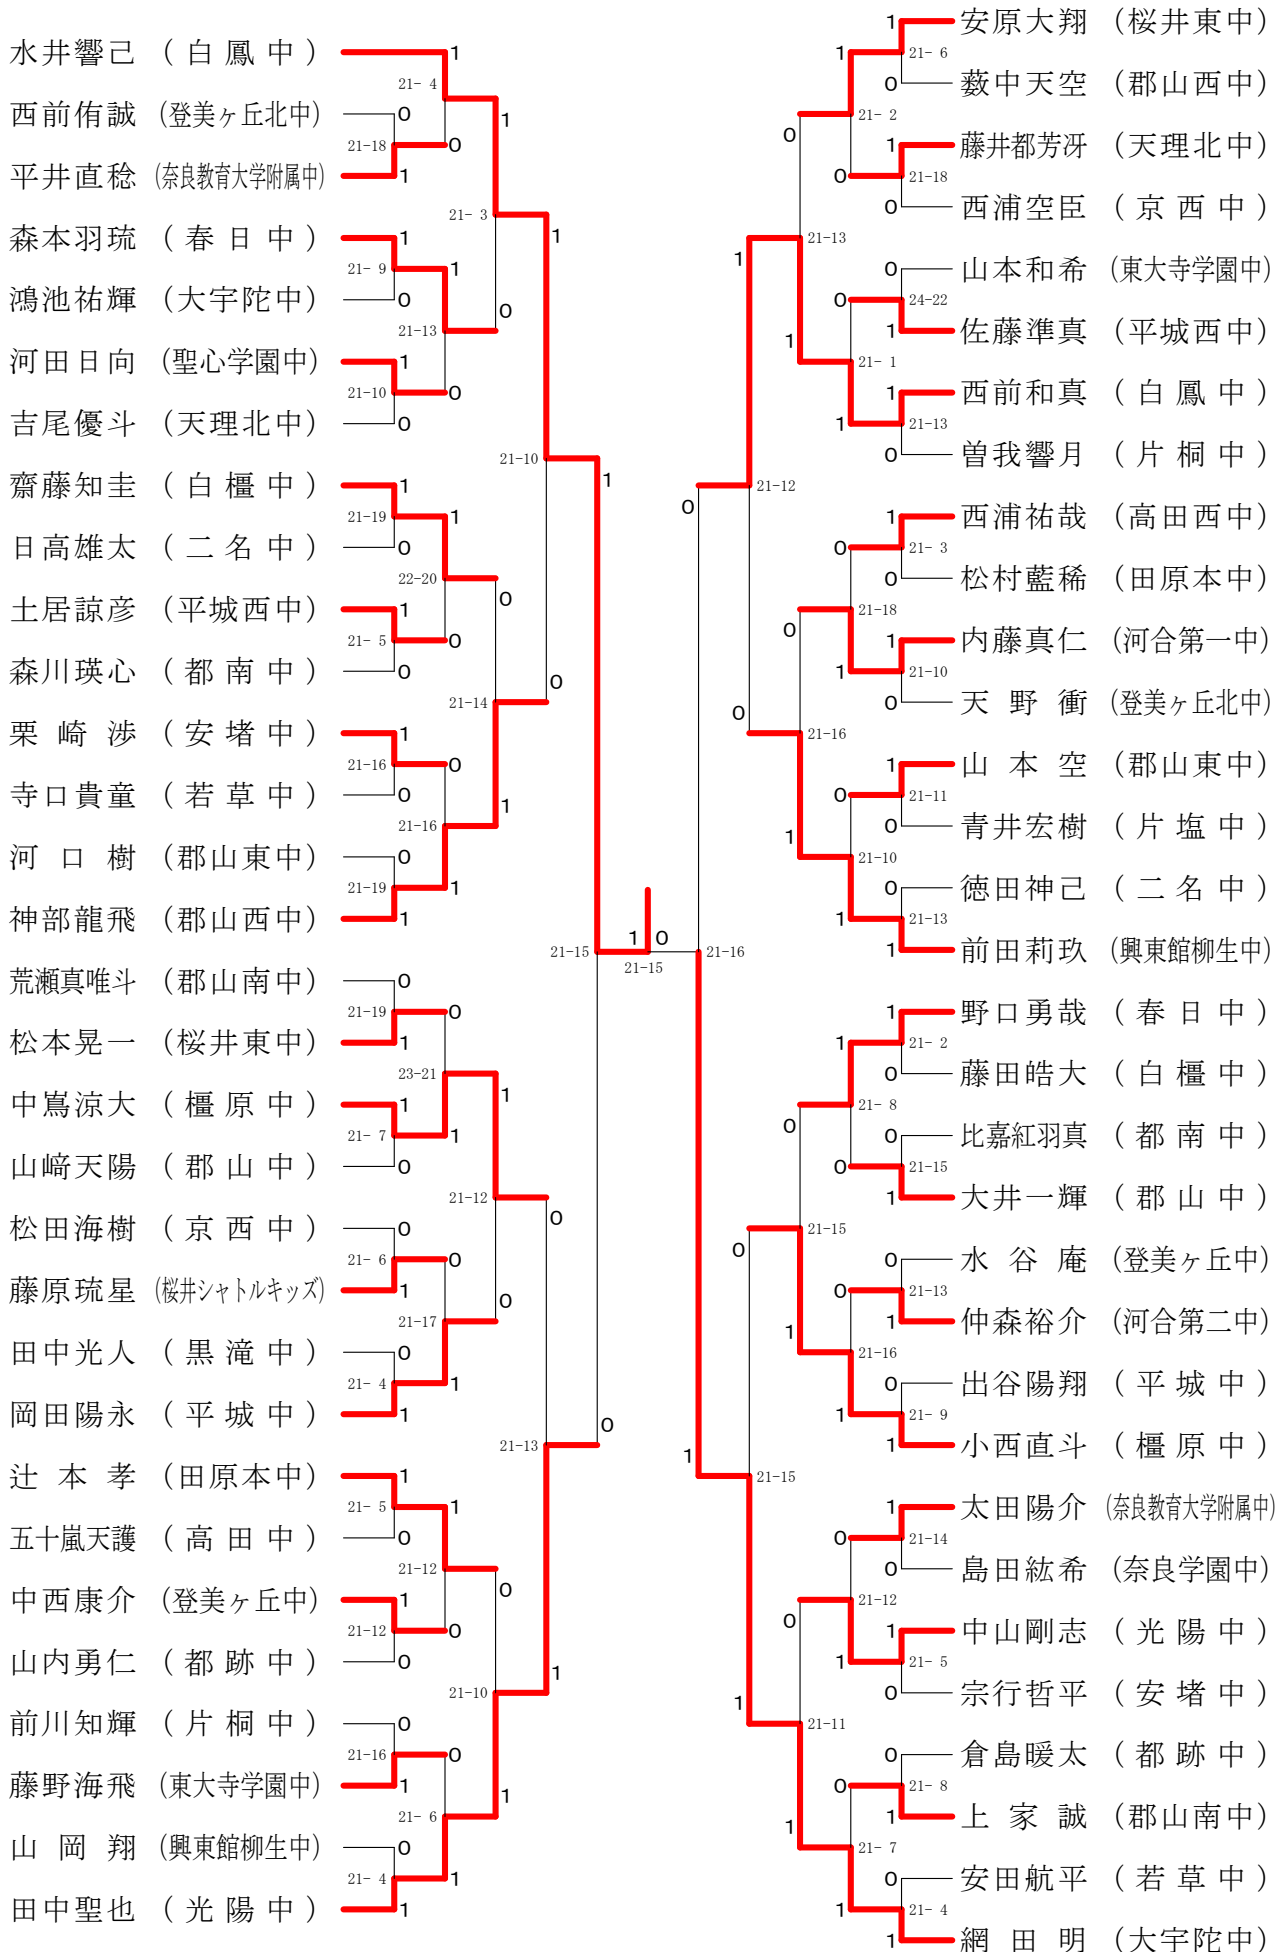

男子ダブルス-1

男子ダブルス-2

男子3年シングルスー1

男子3年シングルス-2

第68回春季大会

平成30年4月28日-30日 田原本中央体育館
男子1・2年シングルス

女子ダブルスー1

女子ダブルス-2

女子ダブルス-3

女子ダブルス-4

女子3年シングルスー1

女子3年シングルスー2

第68回春季大会

平成30年4月28日-30日 田原本中央体育館
女子1・2年シングルスー2