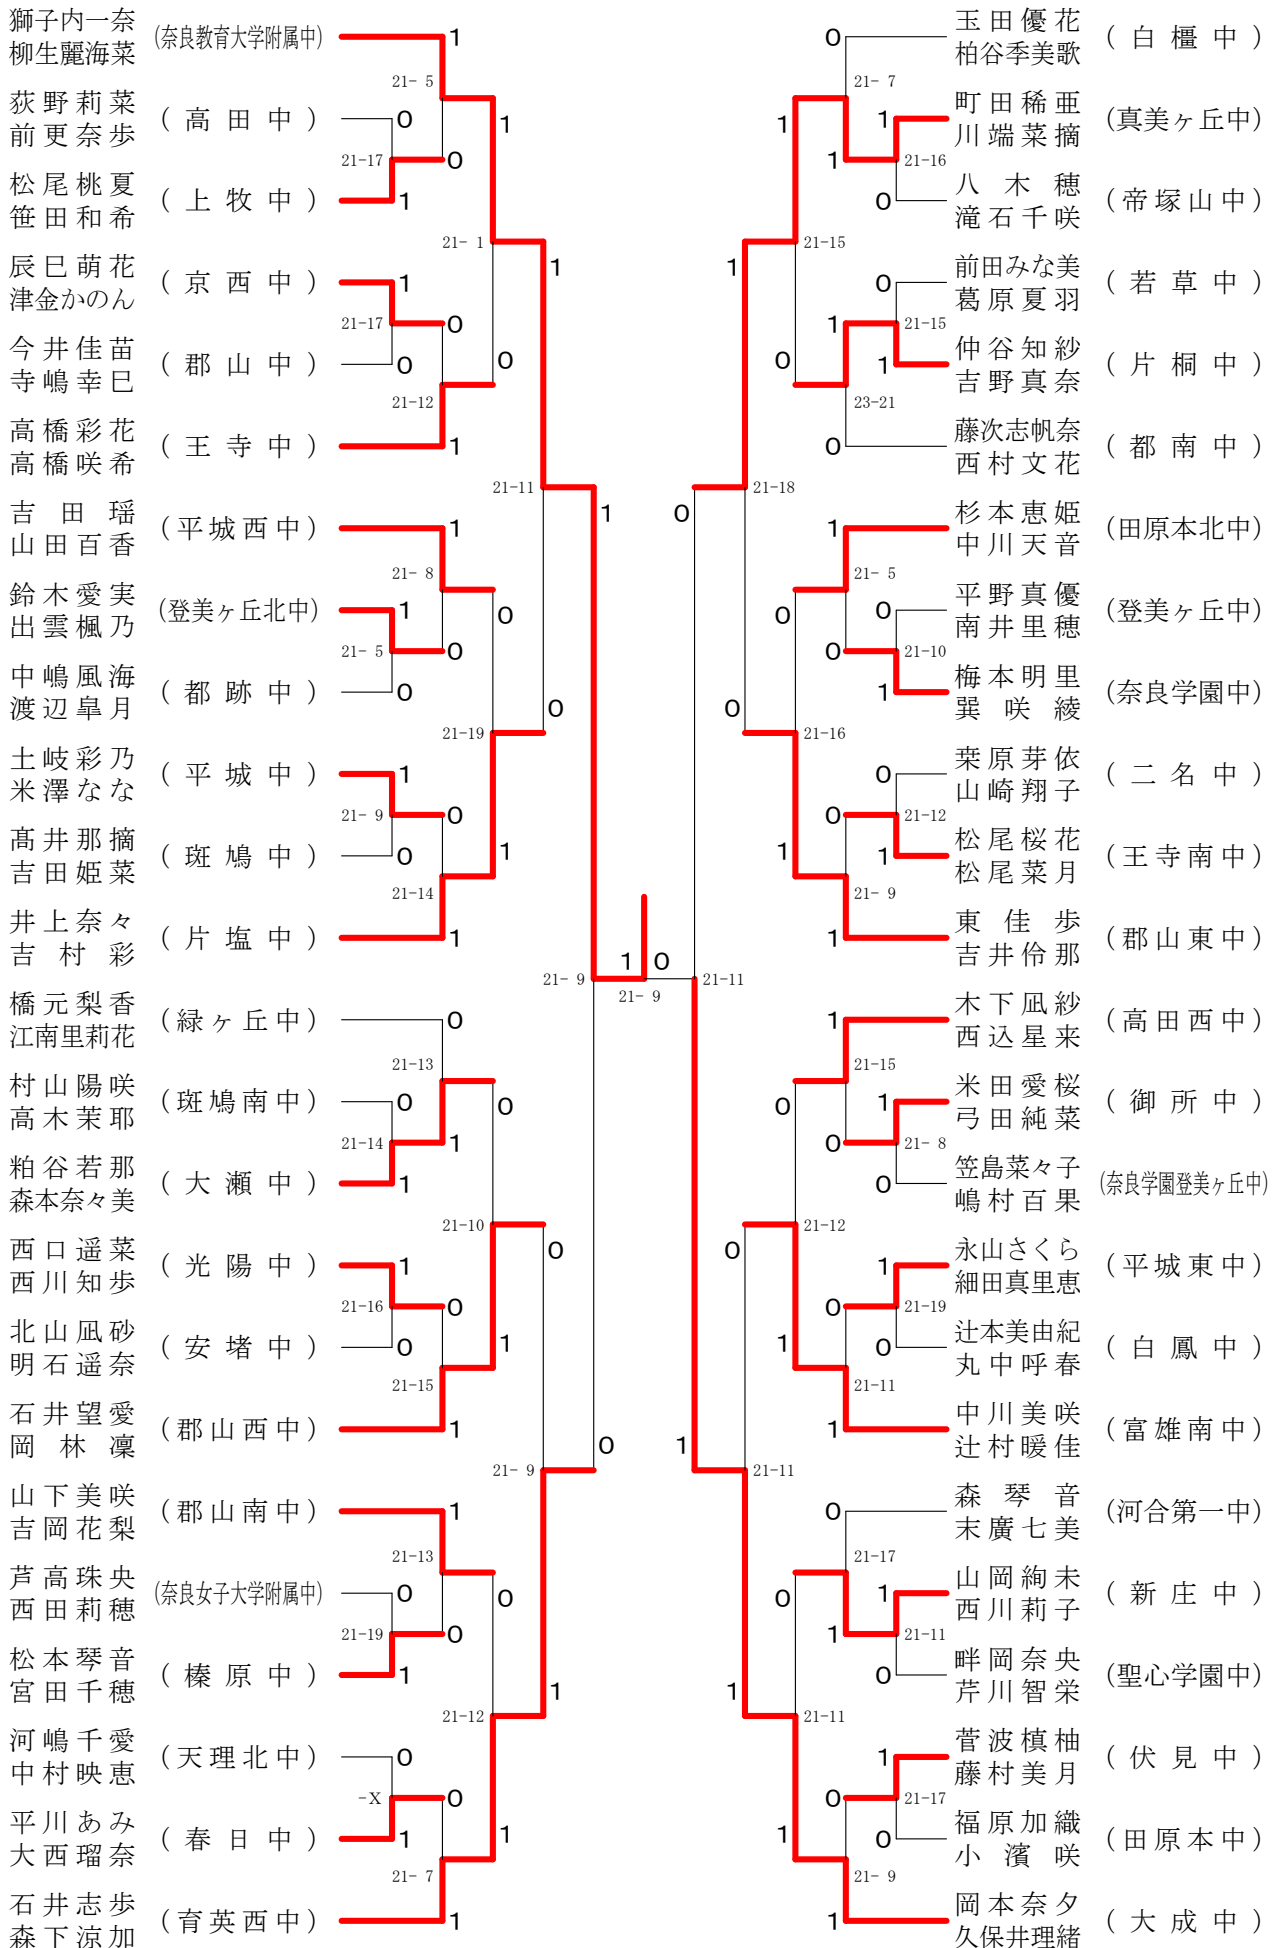

男子ダブルス-1

男子ダブルス-2

男子3年シングルスー1

男子3年シングルス-2

第68回春季大会

平成30年4月28日-30日 田原本中央体育館
男子1・2年シングルス

女子ダブルスー1

女子ダブルス-2

女子ダブルス-3

女子ダブルス-4

女子3年シングルスー1

女子3年シングルスー2

第68回春季大会

平成30年4月28日-30日 田原本中央体育館
女子1・2年シングルスー2