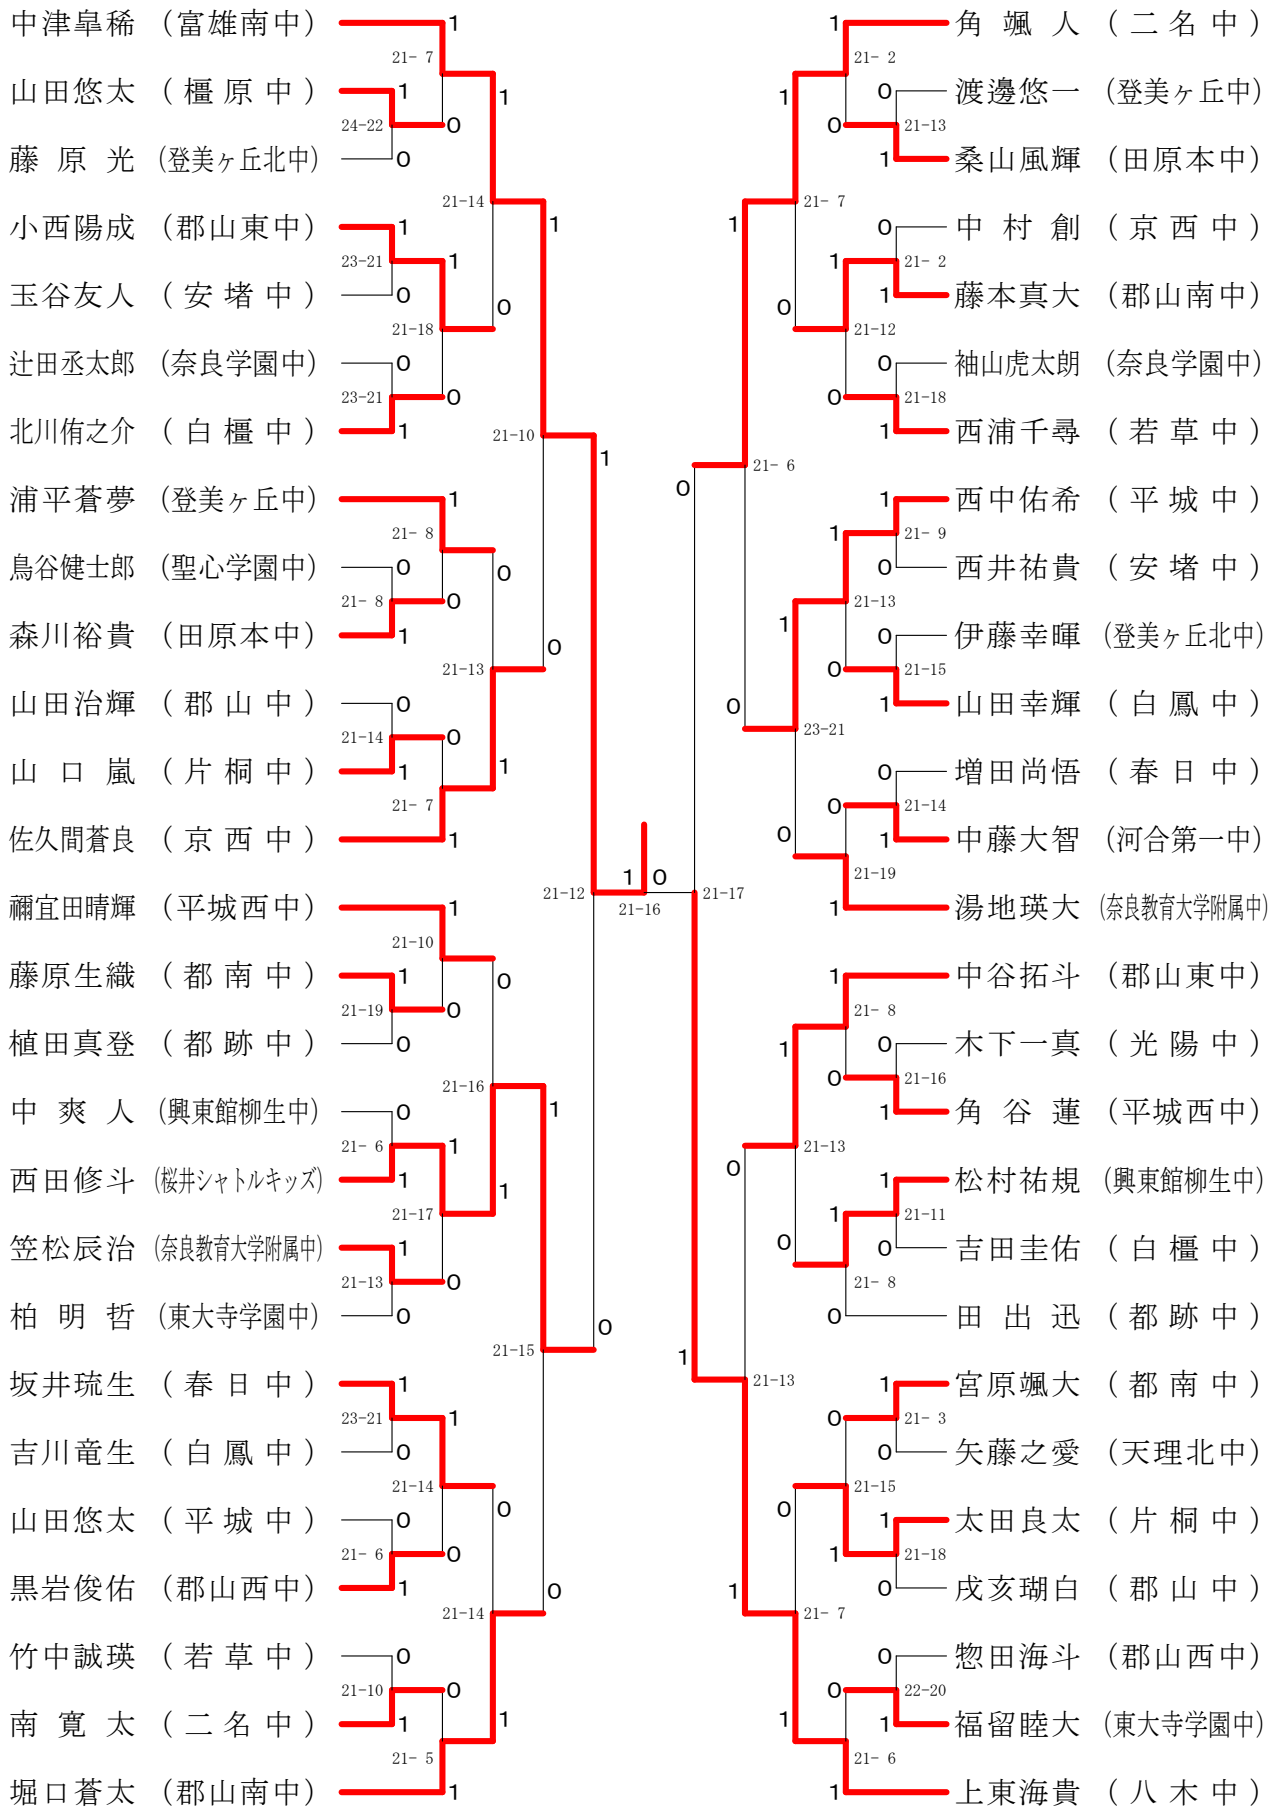

男子ダブルス-1

男子ダブルス-2

男子3年シングルスー1

男子3年シングルス-2

第68回春季大会

平成30年4月28日-30日 田原本中央体育館
男子1・2年シングルス

女子ダブルスー1

女子ダブルス-2

女子ダブルス-3

女子ダブルス-4

女子3年シングルスー1

女子3年シングルスー2

第68回春季大会

平成30年4月28日-30日 田原本中央体育館
女子1・2年シングルスー2