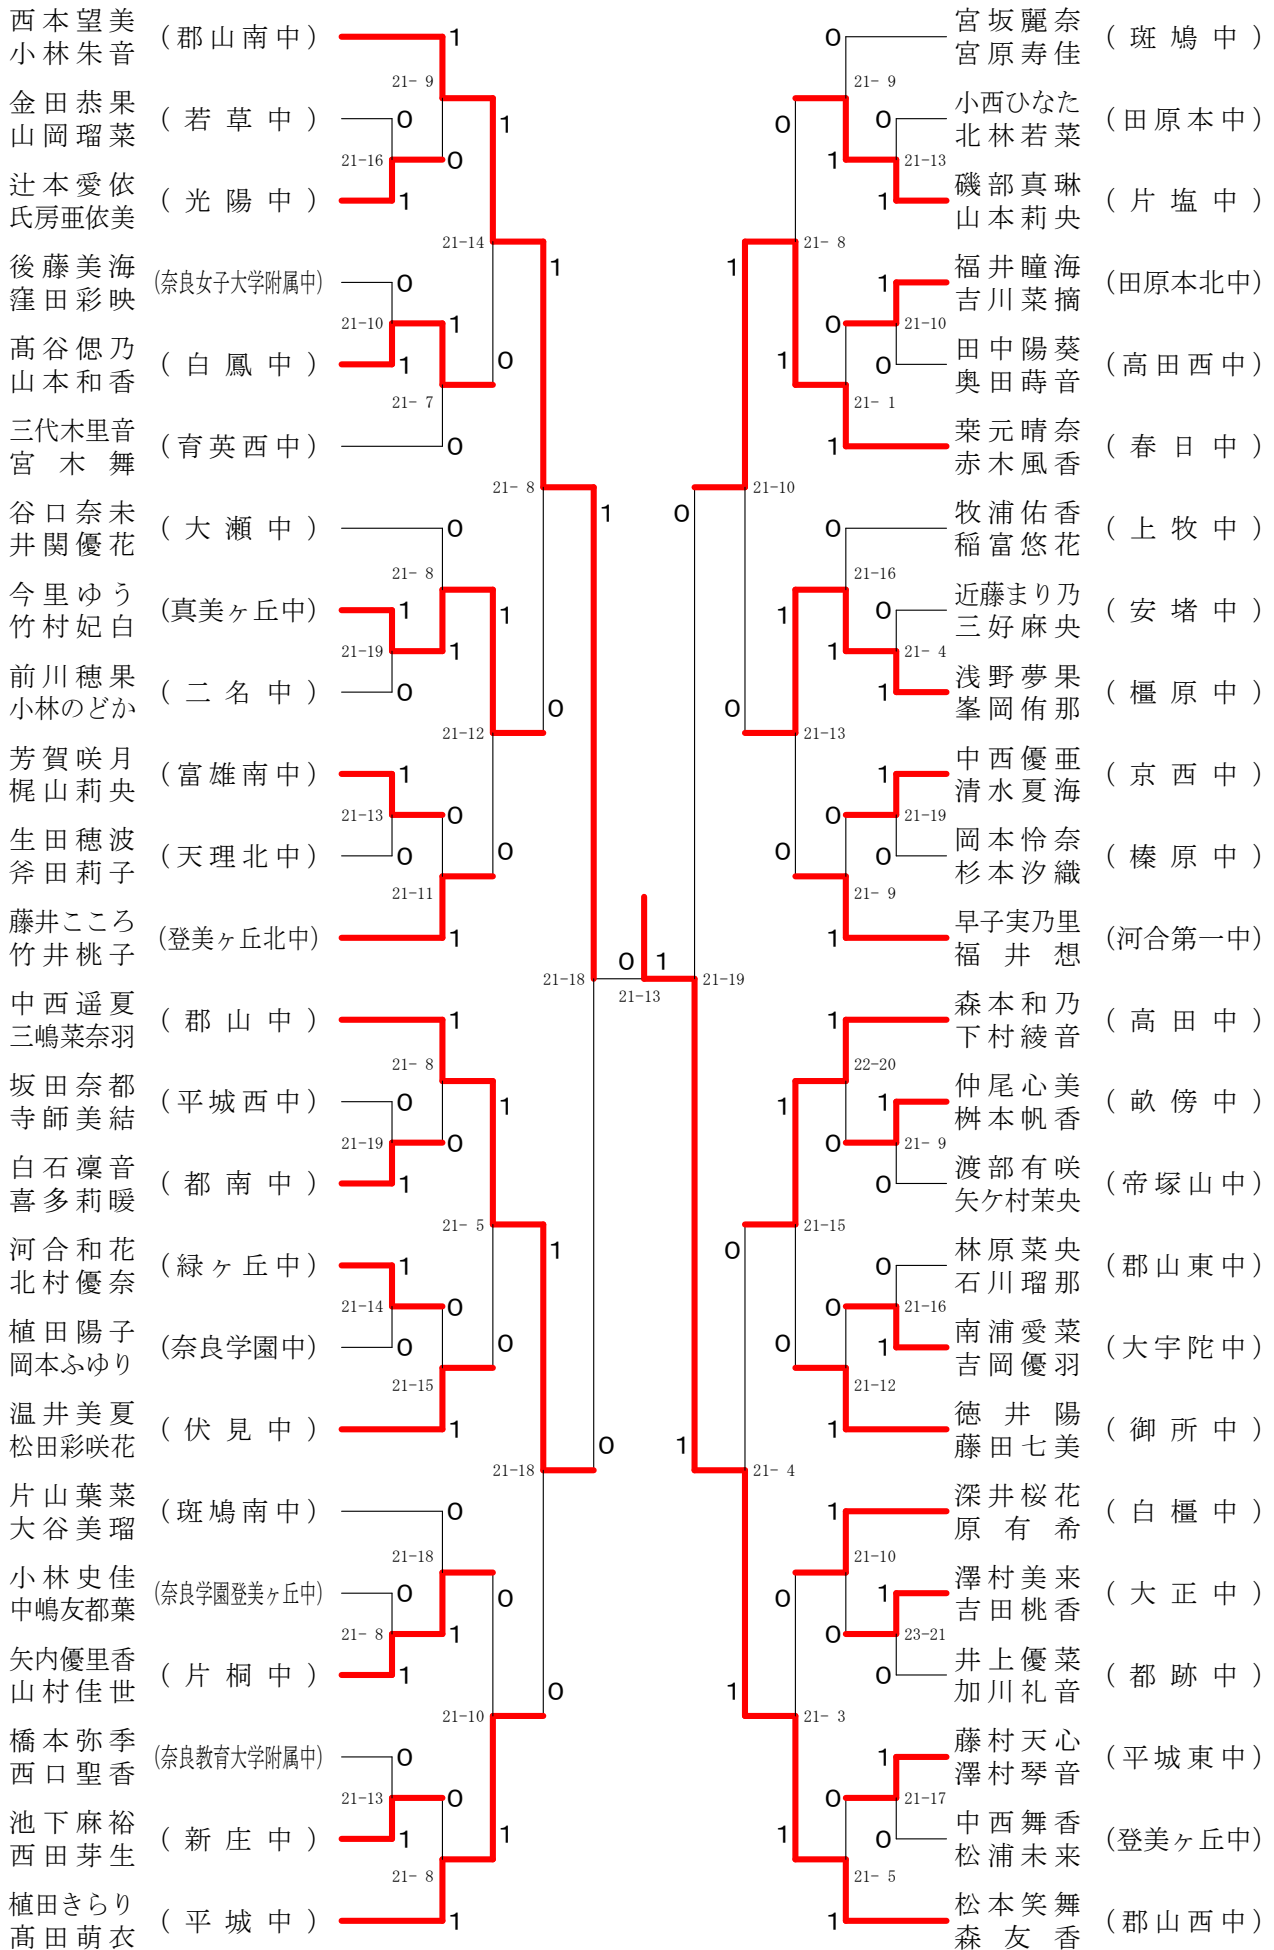

男子ダブルス-1

男子ダブルス-2

男子3年シングルスー1

男子3年シングルス-2

第68回春季大会

平成30年4月28日-30日 田原本中央体育館
男子1・2年シングルス

女子ダブルスー1

女子ダブルス-2

女子ダブルス-3

女子ダブルス-4

女子3年シングルスー1

女子3年シングルスー2

第68回春季大会

平成30年4月28日-30日 田原本中央体育館
女子1・2年シングルスー2