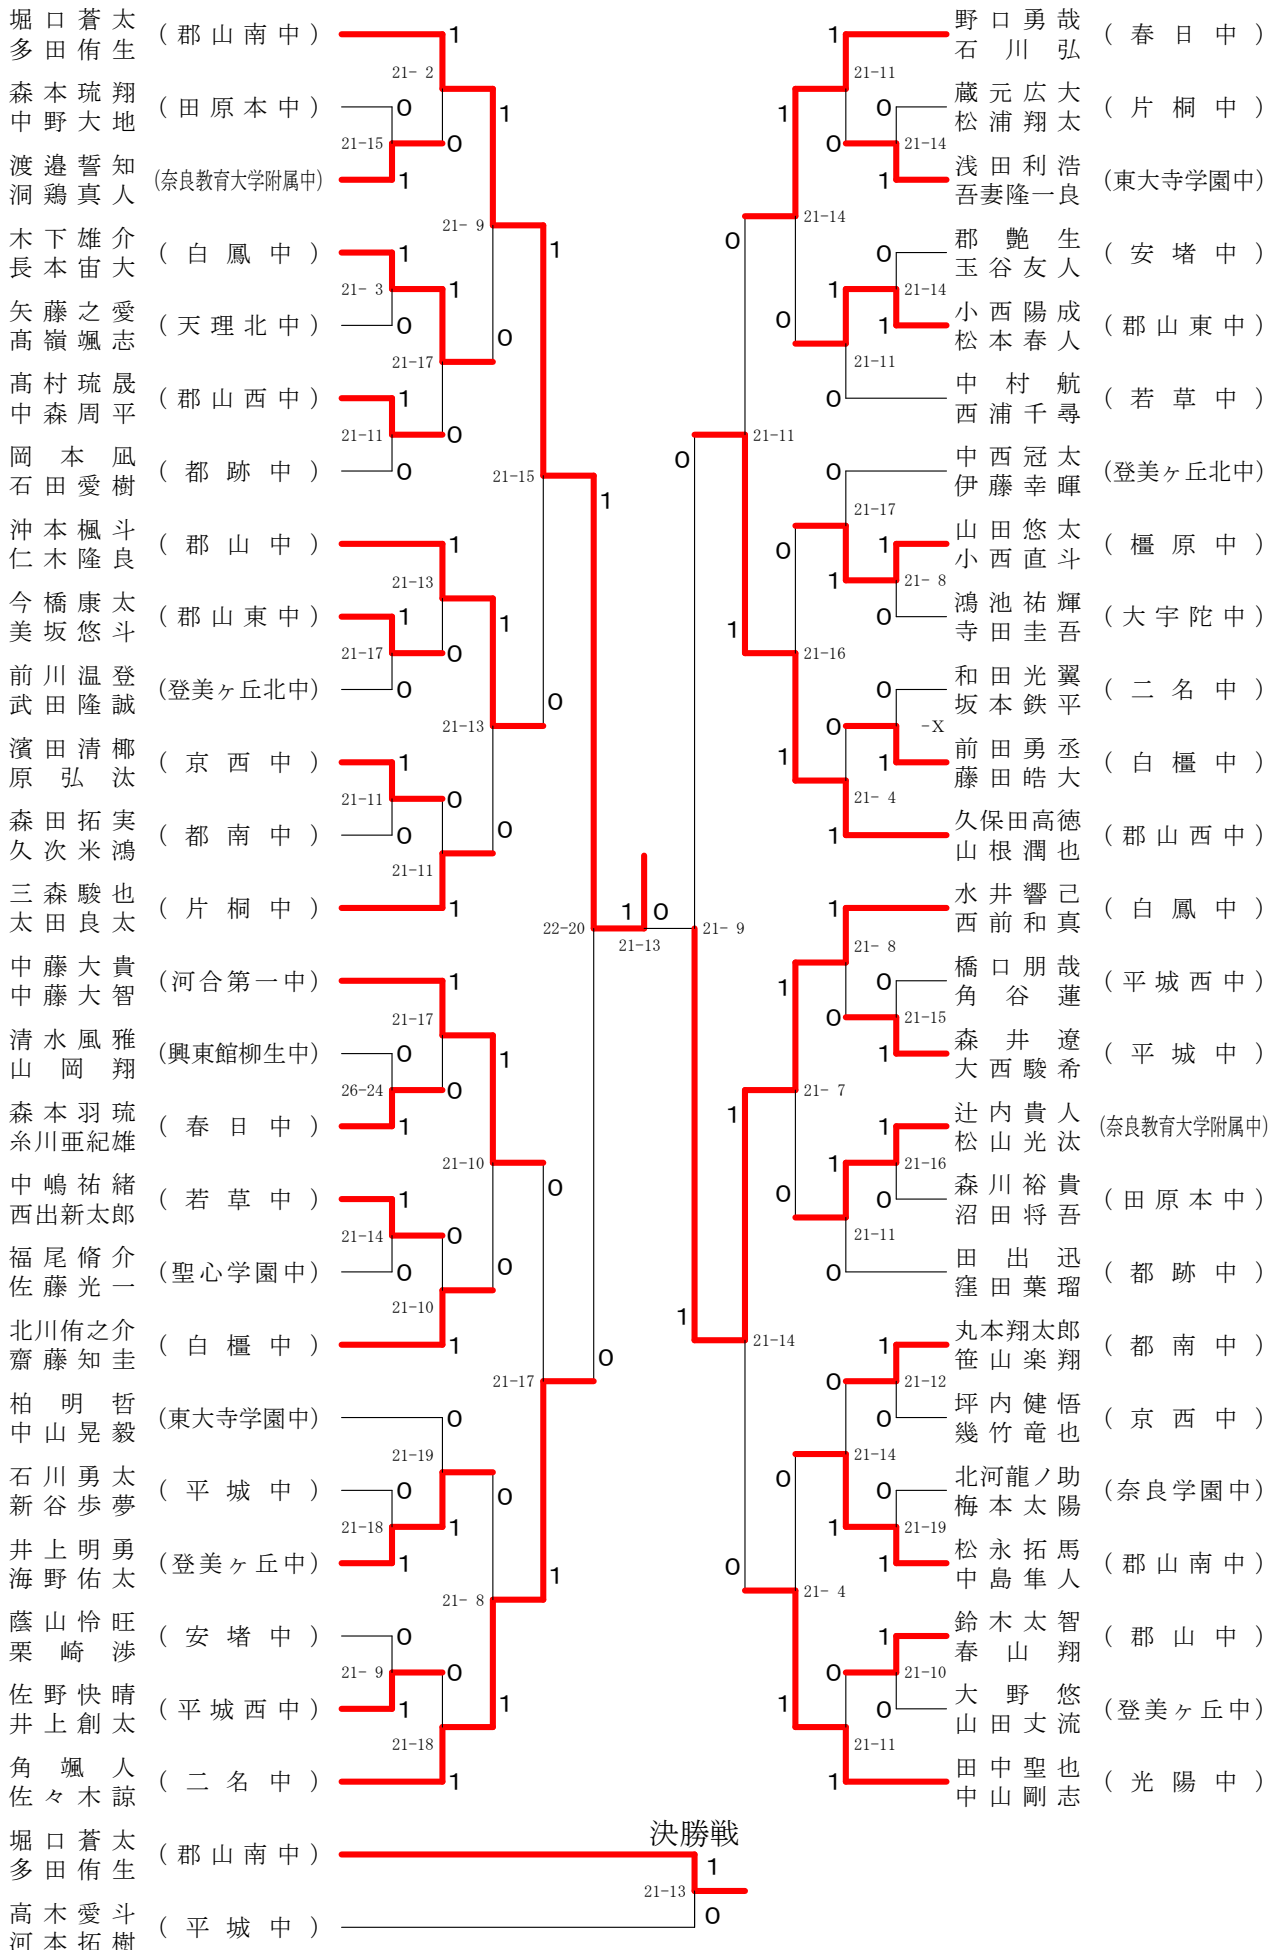

男子ダブルス-1

男子ダブルス-2

男子3年シングルスー1

男子3年シングルス-2

第68回春季大会

平成30年4月28日-30日 田原本中央体育館
男子1・2年シングルス

女子ダブルスー1

女子ダブルス-2

女子ダブルス-3

女子ダブルス-4

女子3年シングルスー1

女子3年シングルスー2

第68回春季大会

平成30年4月28日-30日 田原本中央体育館
女子1・2年シングルスー2