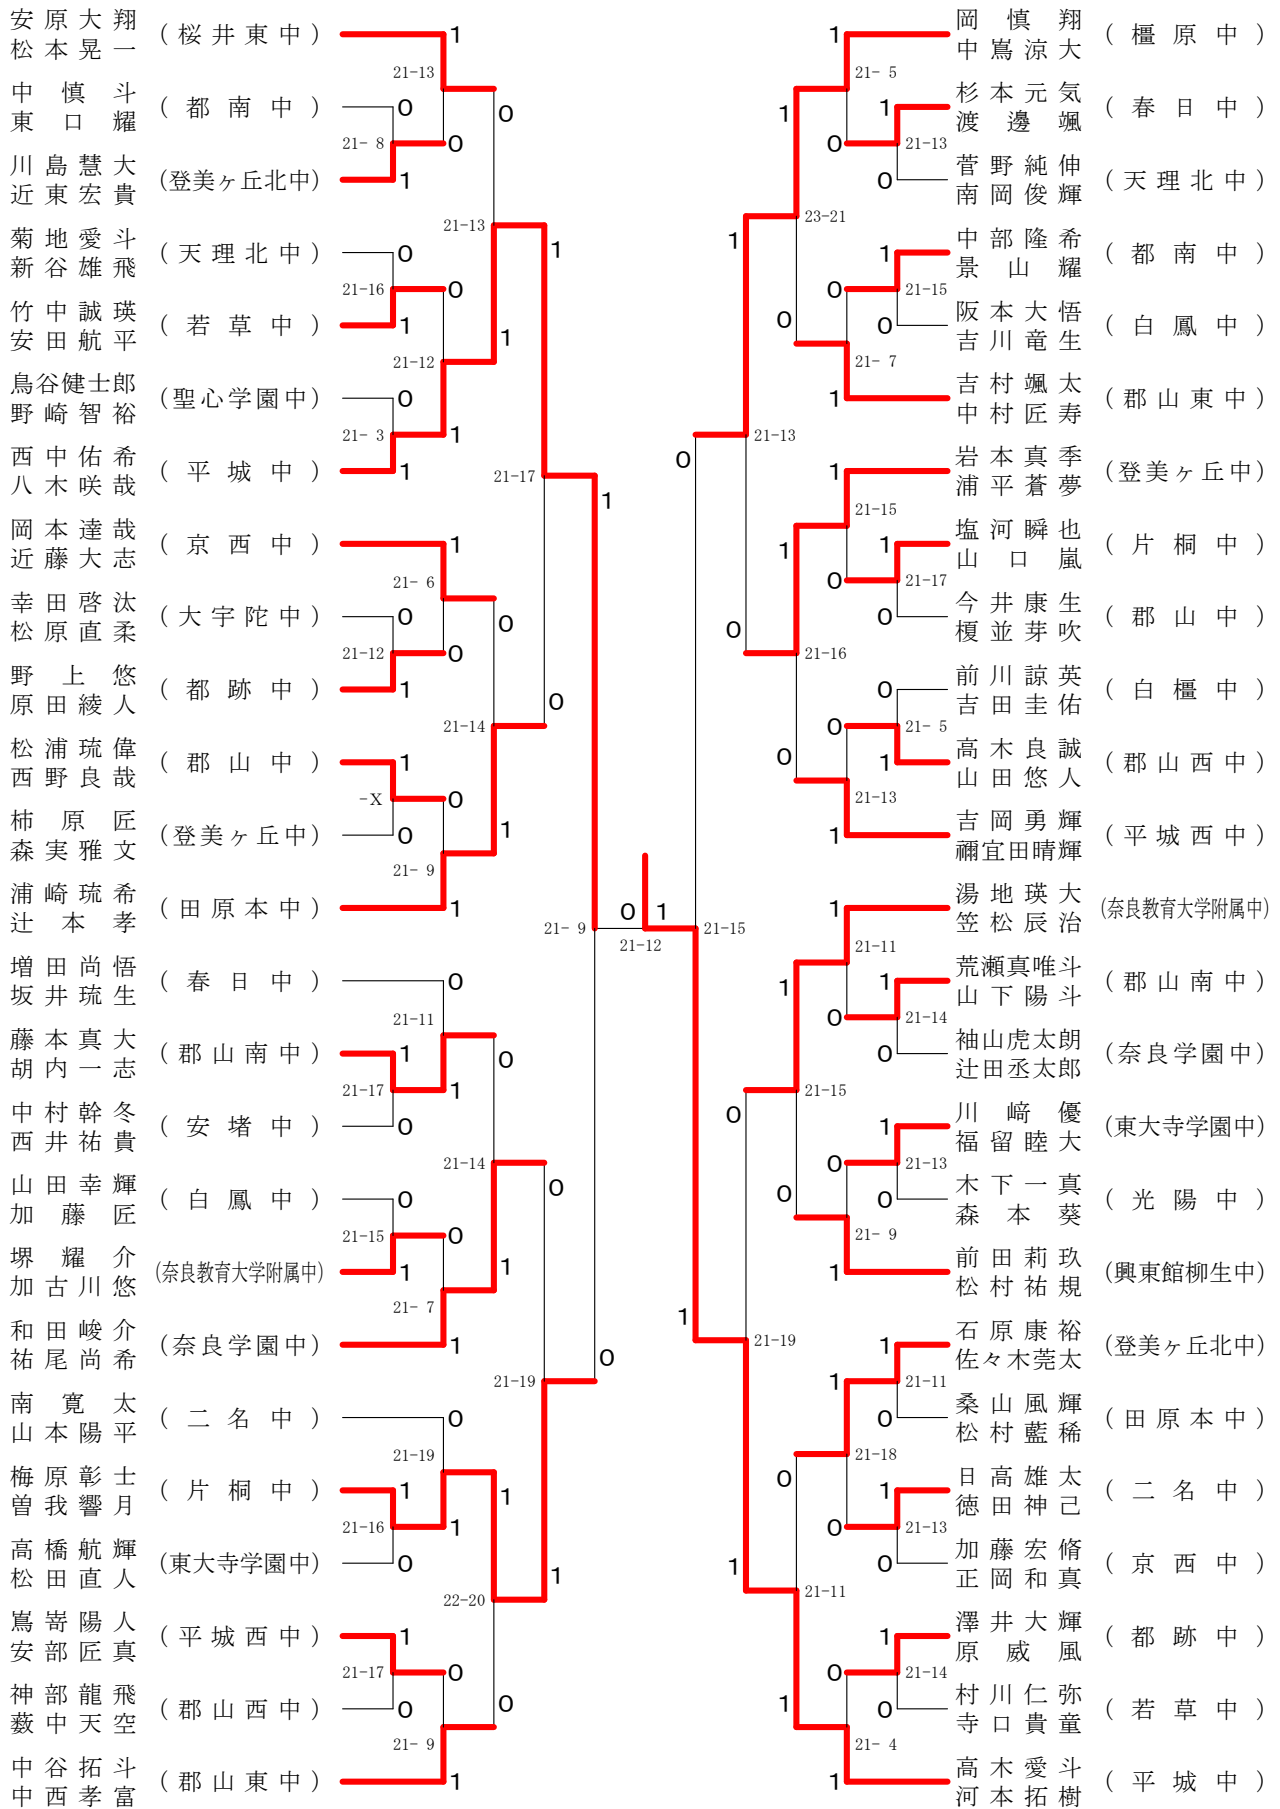

男子ダブルス-1

男子ダブルス-2

男子3年シングルスー1

男子3年シングルス-2

第68回春季大会

平成30年4月28日-30日 田原本中央体育館
男子1・2年シングルス

女子ダブルスー1

女子ダブルス-2

女子ダブルス-3

女子ダブルス-4

女子3年シングルスー1

女子3年シングルスー2

第68回春季大会

平成30年4月28日-30日 田原本中央体育館
女子1・2年シングルスー2