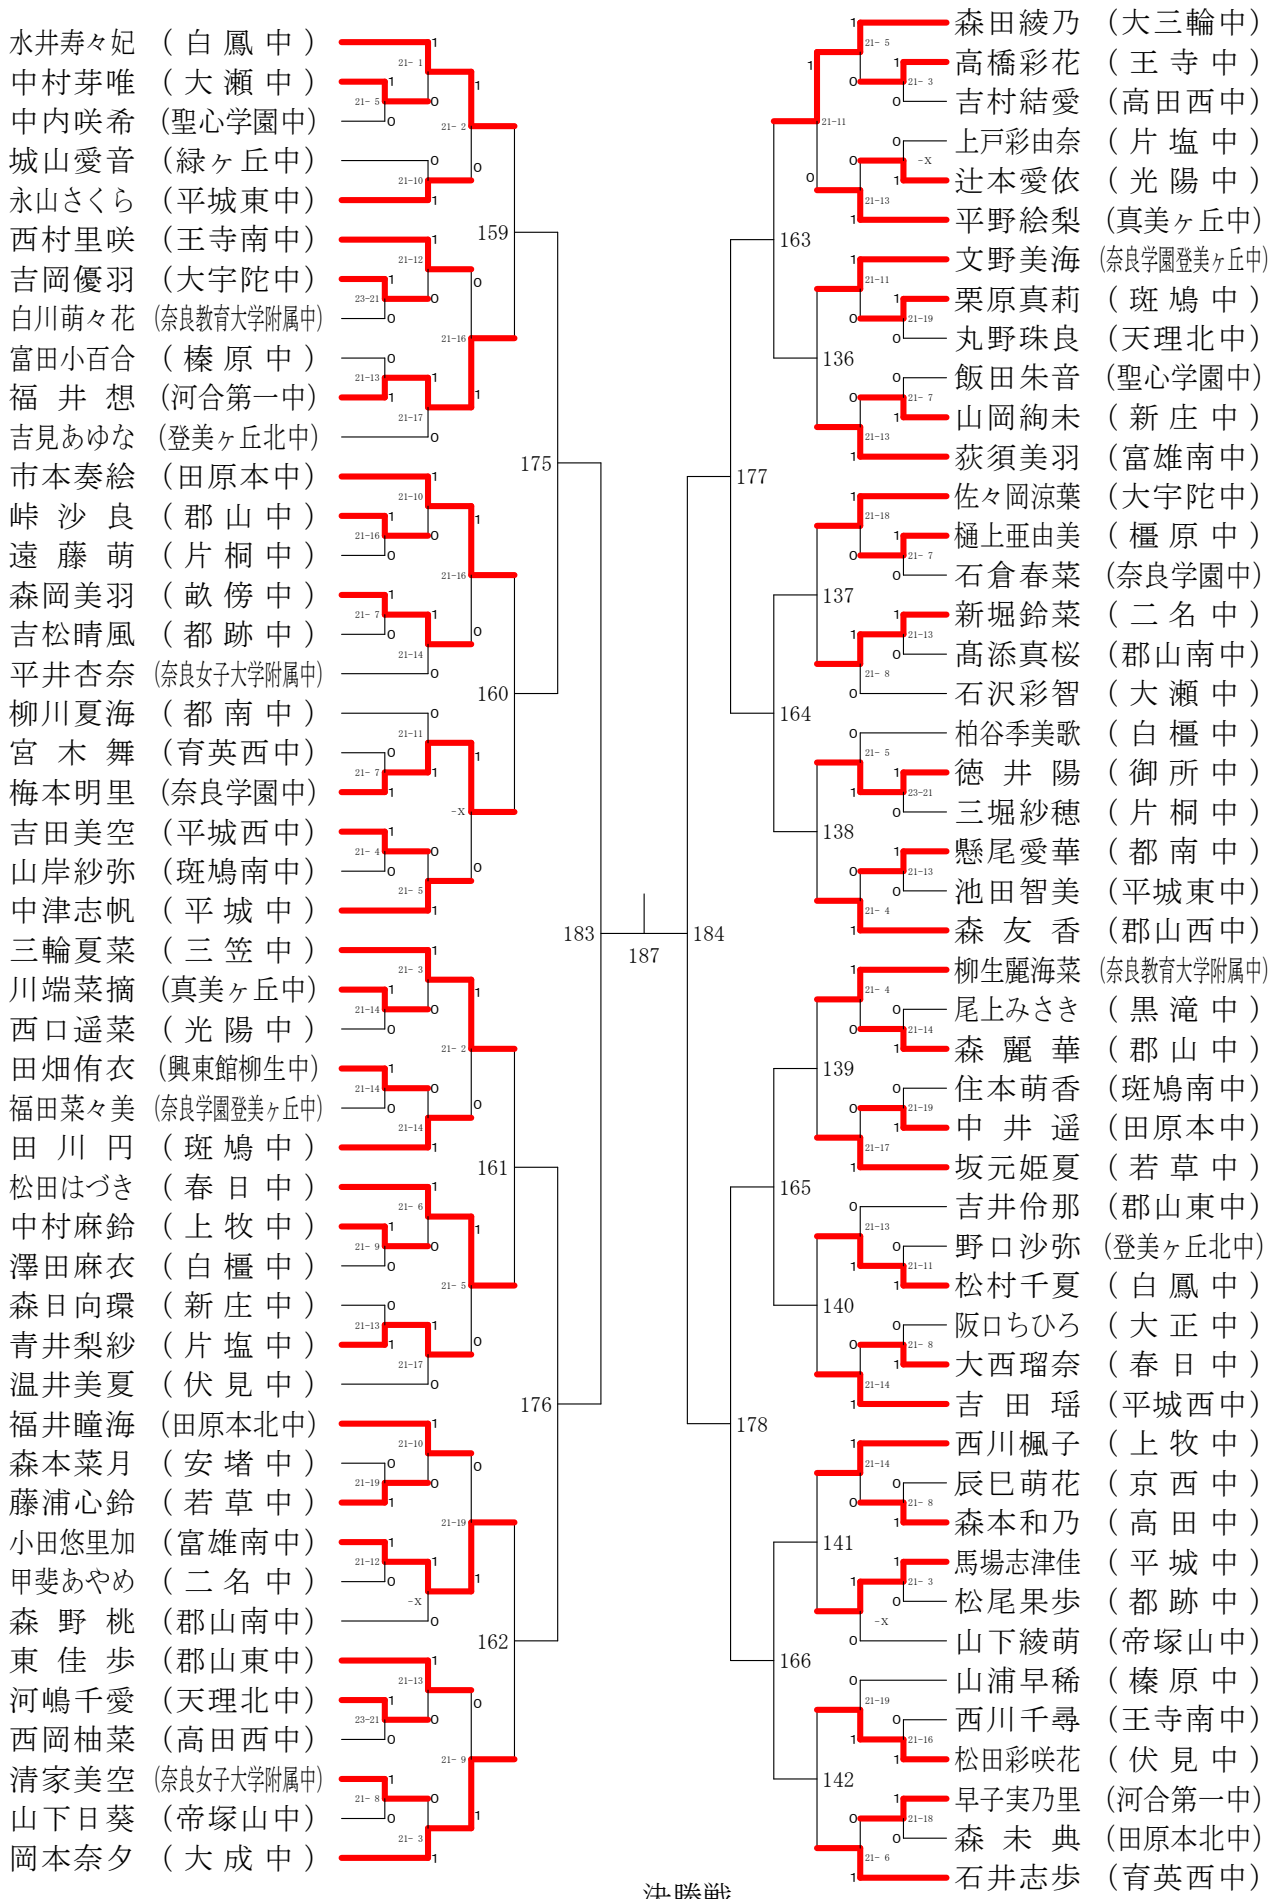

男子ダブルスー1

堀口蒼太 (郡山南中)  
 多田侑生 (郡山南中)  
 森本琉翔 (田原本中)  
 中野大地 (田原本中)  
 渡邊誓知 (奈良教育大学附属中)  
 洞鷄真人 (奈良教育大学附属中)  
 木下雄介 (白鳳中)  
 長本宙大 (白鳳中)  
 矢藤之愛 (天理北中)  
 高嶺颯志 (天理北中)  
 高村琉晟 (郡山西中)  
 中森周平 (郡山西中)  
 岡本凪樹 (都跡中)  
 石田愛樹 (都跡中)  
 沖本楓斗 (郡山中)  
 仁木隆良 (郡山中)  
 今橋康太 (郡山東中)  
 美坂悠斗 (郡山東中)  
 前川温登 (登美ヶ丘北中)  
 武田隆誠 (登美ヶ丘北中)  
 濱田清柳 (京西中)  
 原弘汰 (京西中)  
 森田拓実 (都南中)  
 久次米鴻 (都南中)  
 三森駿也 (片桐中)  
 太田良太 (片桐中)  
 中藤大貴 (河合第一中)  
 中藤大智 (河合第一中)  
 清水風雅 (興東館柳生中)  
 山岡翔 (興東館柳生中)  
 森本羽琉 (春日中)  
 糸川亜紀雄 (春日中)  
 中嶋祐緒 (若草中)  
 西出新太郎 (若草中)  
 福尾脩介 (聖心学園中)  
 佐藤光一 (聖心学園中)  
 北川侑之介 (白櫃中)  
 齋藤知圭 (白櫃中)  
 柏明哲 (東大寺学園中)  
 中山晃毅 (東大寺学園中)  
 石川勇太 (平城中)  
 新谷歩夢 (平城中)  
 井上明勇 (登美ヶ丘中)  
 海野佑太 (登美ヶ丘中)  
 蔭山怜旺 (安堵中)  
 栗崎涉 (安堵中)  
 佐野快晴 (平城西中)  
 井上創太 (平城西中)  
 角颯人 (二名中)  
 佐々木諒 (二名中)

野口勇哉 (春日中)  
 石川弘 (春日中)  
 蔵元広太 (片桐中)  
 松浦翔太 (片桐中)  
 浅田利浩 (東大寺学園中)  
 吾妻隆一良 (東大寺学園中)  
 郡艶生 (安堵中)  
 玉谷友人 (安堵中)  
 小西陽成 (郡山東中)  
 松本春人 (郡山東中)  
 中村航 (若草中)  
 西浦千尋 (若草中)  
 中西冠太 (登美ヶ丘北中)  
 伊藤幸暉 (登美ヶ丘北中)  
 山田悠太 (櫃原中)  
 小西直斗 (櫃原中)  
 鴻池祐輝 (大宇陀中)  
 寺田圭吾 (大宇陀中)  
 和田光翼 (二名中)  
 坂本鉄平 (二名中)  
 前田勇丞 (白櫃中)  
 藤田皓大 (白櫃中)  
 久保田高德 (郡山西中)  
 山根潤也 (郡山西中)  
 水井響己 (白鳳中)  
 西前和真 (白鳳中)  
 橋口朋哉 (平城西中)  
 角谷蓮 (平城西中)  
 森井遼希 (平城中)  
 大西駿希 (平城中)  
 辻内貴人 (奈良教育大学附属中)  
 松山光汰 (奈良教育大学附属中)  
 森川裕貴 (田原本中)  
 沼田将吾 (田原本中)  
 田出迅 (都跡中)  
 窪田葉瑠 (都跡中)  
 丸本翔太郎 (都南中)  
 笹山楽翔 (都南中)  
 坪内健悟 (京西中)  
 幾竹竜也 (京西中)  
 北河龍ノ助 (奈良学園中)  
 梅本太陽 (奈良学園中)  
 松永拓馬 (郡山南中)  
 中島隼人 (郡山南中)  
 鈴木太智 (郡山中)  
 春山翔 (郡山中)  
 大野悠流 (登美ヶ丘中)  
 山田丈流 (登美ヶ丘中)  
 田中聖也 (光陽中)  
 中山剛志 (光陽中)

男子ダブルス-2

男子3年シングルスー1

第68回春季大会

平成30年4月28日-30日 田原本中央体育館

男子3年シングルス-2

女子3年シングルスー1

女子3年シングルスー2