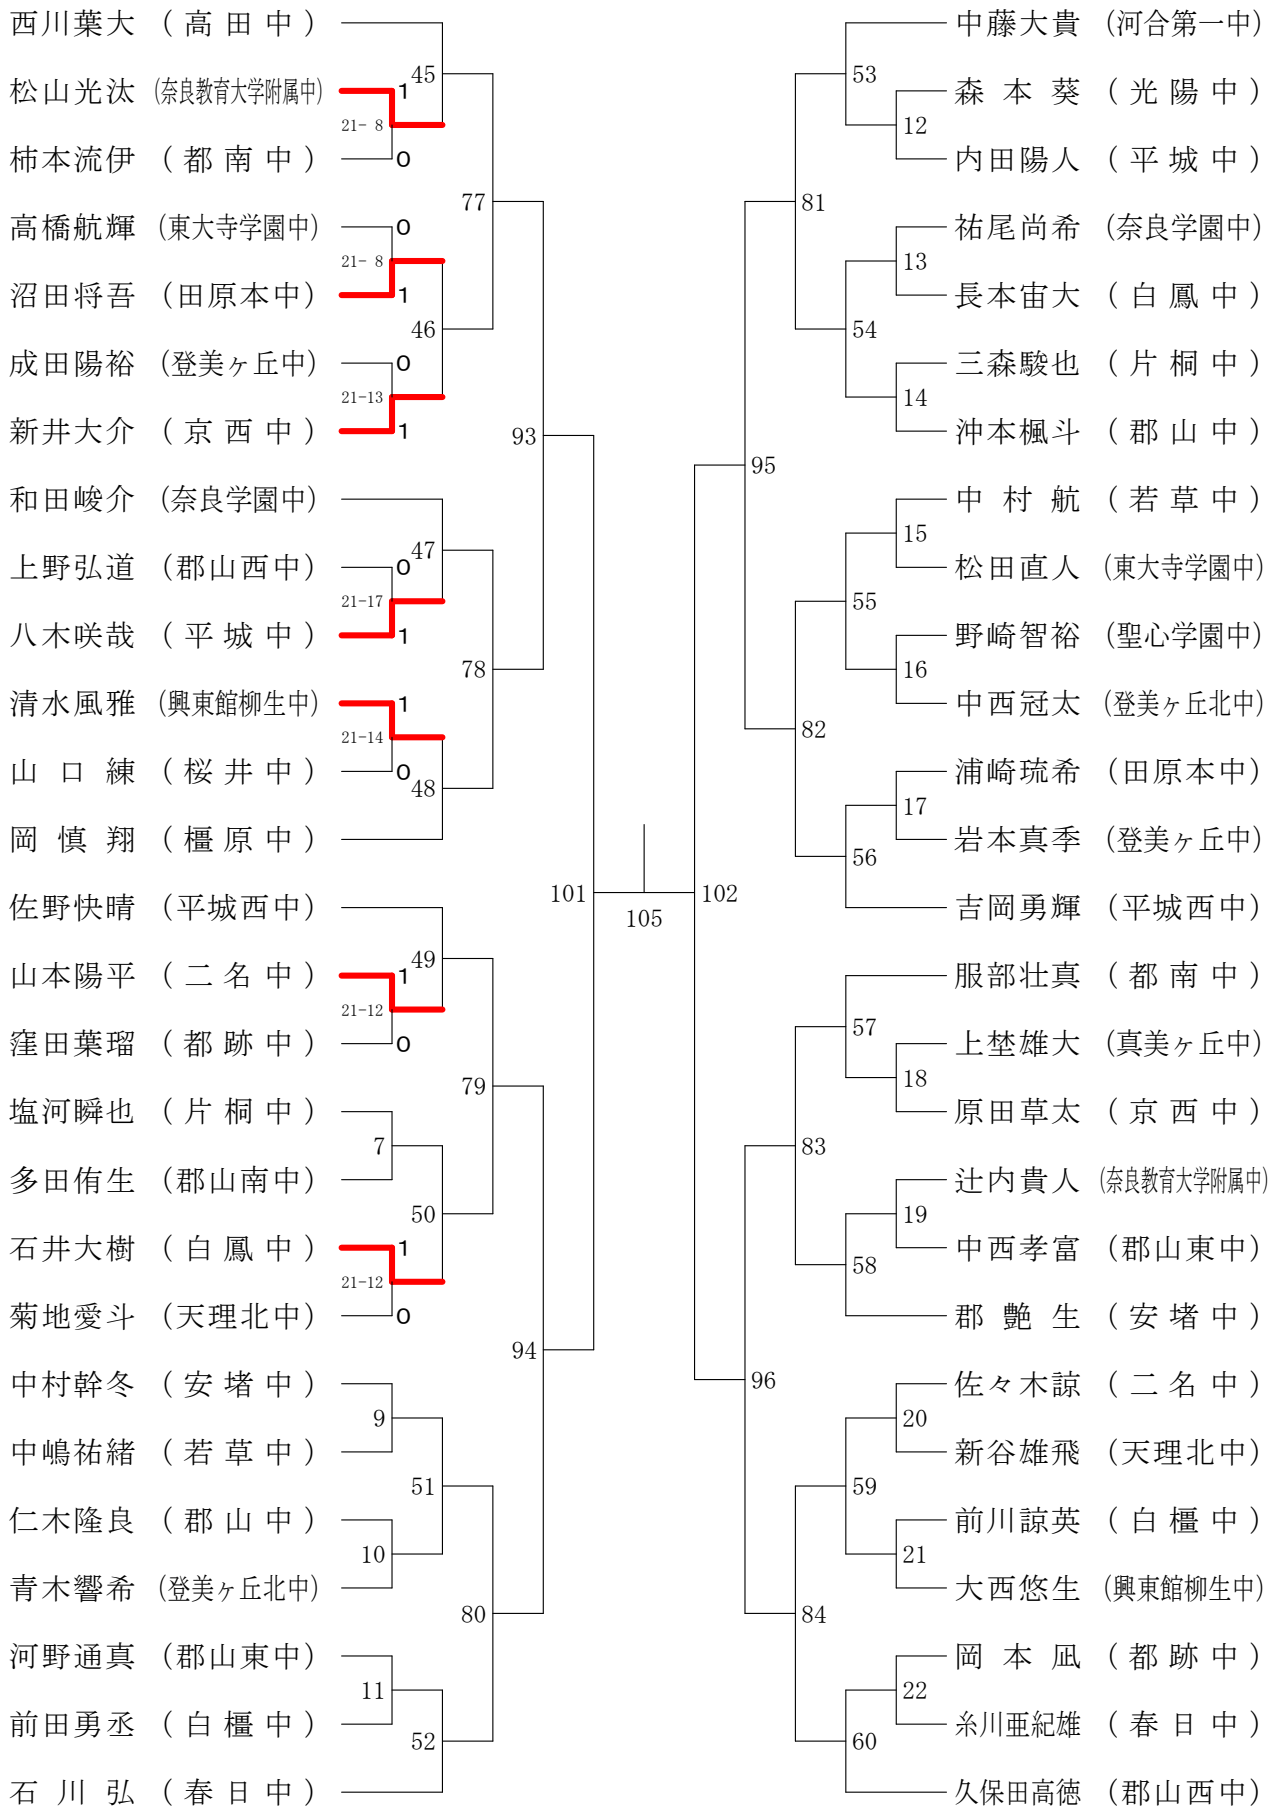

男子ダブルスー1

堀口蒼太 (郡山南中)  
 多田侑生 (郡山南中)  
 森本琉翔 (田原本中)  
 中野大地 (田原本中)  
 渡邊誓知 (奈良教育大学附属中)  
 洞鷄真人 (奈良教育大学附属中)  
 木下雄介 (白鳳中)  
 長本宙大 (白鳳中)  
 矢藤之愛 (天理北中)  
 高嶺颯志 (天理北中)  
 高村琉晟 (郡山西中)  
 中森周平 (郡山西中)  
 岡本凪樹 (都跡中)  
 石田愛樹 (都跡中)  
 沖本楓斗 (郡山中)  
 仁木隆良 (郡山中)  
 今橋康太 (郡山東中)  
 美坂悠斗 (郡山東中)  
 前川温登 (登美ヶ丘北中)  
 武田隆誠 (登美ヶ丘北中)  
 濱田清柳 (京西中)  
 原弘汰 (京西中)  
 森田拓実 (都南中)  
 久次米鴻 (都南中)  
 三森駿也 (片桐中)  
 太田良太 (片桐中)  
 中藤大貴 (河合第一中)  
 中藤大智 (河合第一中)  
 清水風雅 (興東館柳生中)  
 山岡翔 (興東館柳生中)  
 森本羽琉 (春日中)  
 糸川亜紀雄 (春日中)  
 中嶋祐緒 (若草中)  
 西出新太郎 (若草中)  
 福尾脩介 (聖心学園中)  
 佐藤光一 (聖心学園中)  
 北川侑之介 (白櫃中)  
 齋藤知圭 (白櫃中)  
 柏明哲 (東大寺学園中)  
 中山晃毅 (東大寺学園中)  
 石川勇太 (平城中)  
 新谷歩夢 (平城中)  
 井上明勇 (登美ヶ丘中)  
 海野佑太 (登美ヶ丘中)  
 蔭山怜旺 (安堵中)  
 栗崎涉 (安堵中)  
 佐野快晴 (平城西中)  
 井上創太 (平城西中)  
 角颯人 (二名中)  
 佐々木諒 (二名中)

野口勇哉 (春日中)  
 石川弘 (春日中)  
 蔵元広太 (片桐中)  
 松浦翔太 (片桐中)  
 浅田利浩 (東大寺学園中)  
 吾妻隆一良 (東大寺学園中)  
 郡艶生 (安堵中)  
 玉谷友人 (安堵中)  
 小西陽成 (郡山東中)  
 松本春人 (郡山東中)  
 中村航 (若草中)  
 西浦千尋 (若草中)  
 中西冠太 (登美ヶ丘北中)  
 伊藤幸暉 (登美ヶ丘北中)  
 山田悠太 (櫃原中)  
 小西直斗 (櫃原中)  
 鴻池祐輝 (大宇陀中)  
 寺田圭吾 (大宇陀中)  
 和田光翼 (二名中)  
 坂本鉄平 (二名中)  
 前田勇丞 (白櫃中)  
 藤田皓大 (白櫃中)  
 久保田高德 (郡山西中)  
 山根潤也 (郡山西中)  
 水井響己 (白鳳中)  
 西前和真 (白鳳中)  
 橋口朋哉 (平城西中)  
 角谷蓮 (平城西中)  
 森井遼希 (平城中)  
 大西駿希 (平城中)  
 辻内貴人 (奈良教育大学附属中)  
 松山光汰 (奈良教育大学附属中)  
 森川裕貴 (田原本中)  
 沼田将吾 (田原本中)  
 田出迅 (都跡中)  
 窪田葉瑠 (都跡中)  
 丸本翔太郎 (都南中)  
 笹山楽翔 (都南中)  
 坪内健悟 (京西中)  
 幾竹竜也 (京西中)  
 北河龍ノ助 (奈良学園中)  
 梅本太陽 (奈良学園中)  
 松永拓馬 (郡山南中)  
 中島隼人 (郡山南中)  
 鈴木太智 (郡山中)  
 春山翔 (郡山中)  
 大野悠流 (登美ヶ丘中)  
 山田丈流 (登美ヶ丘中)  
 田中聖也 (光陽中)  
 中山剛志 (光陽中)

男子ダブルス-2

男子3年シングルスー1

第68回春季大会

平成30年4月28日-30日 田原本中央体育館

男子3年シングルス-2

女子3年シングルスー1

女子3年シングルスー2