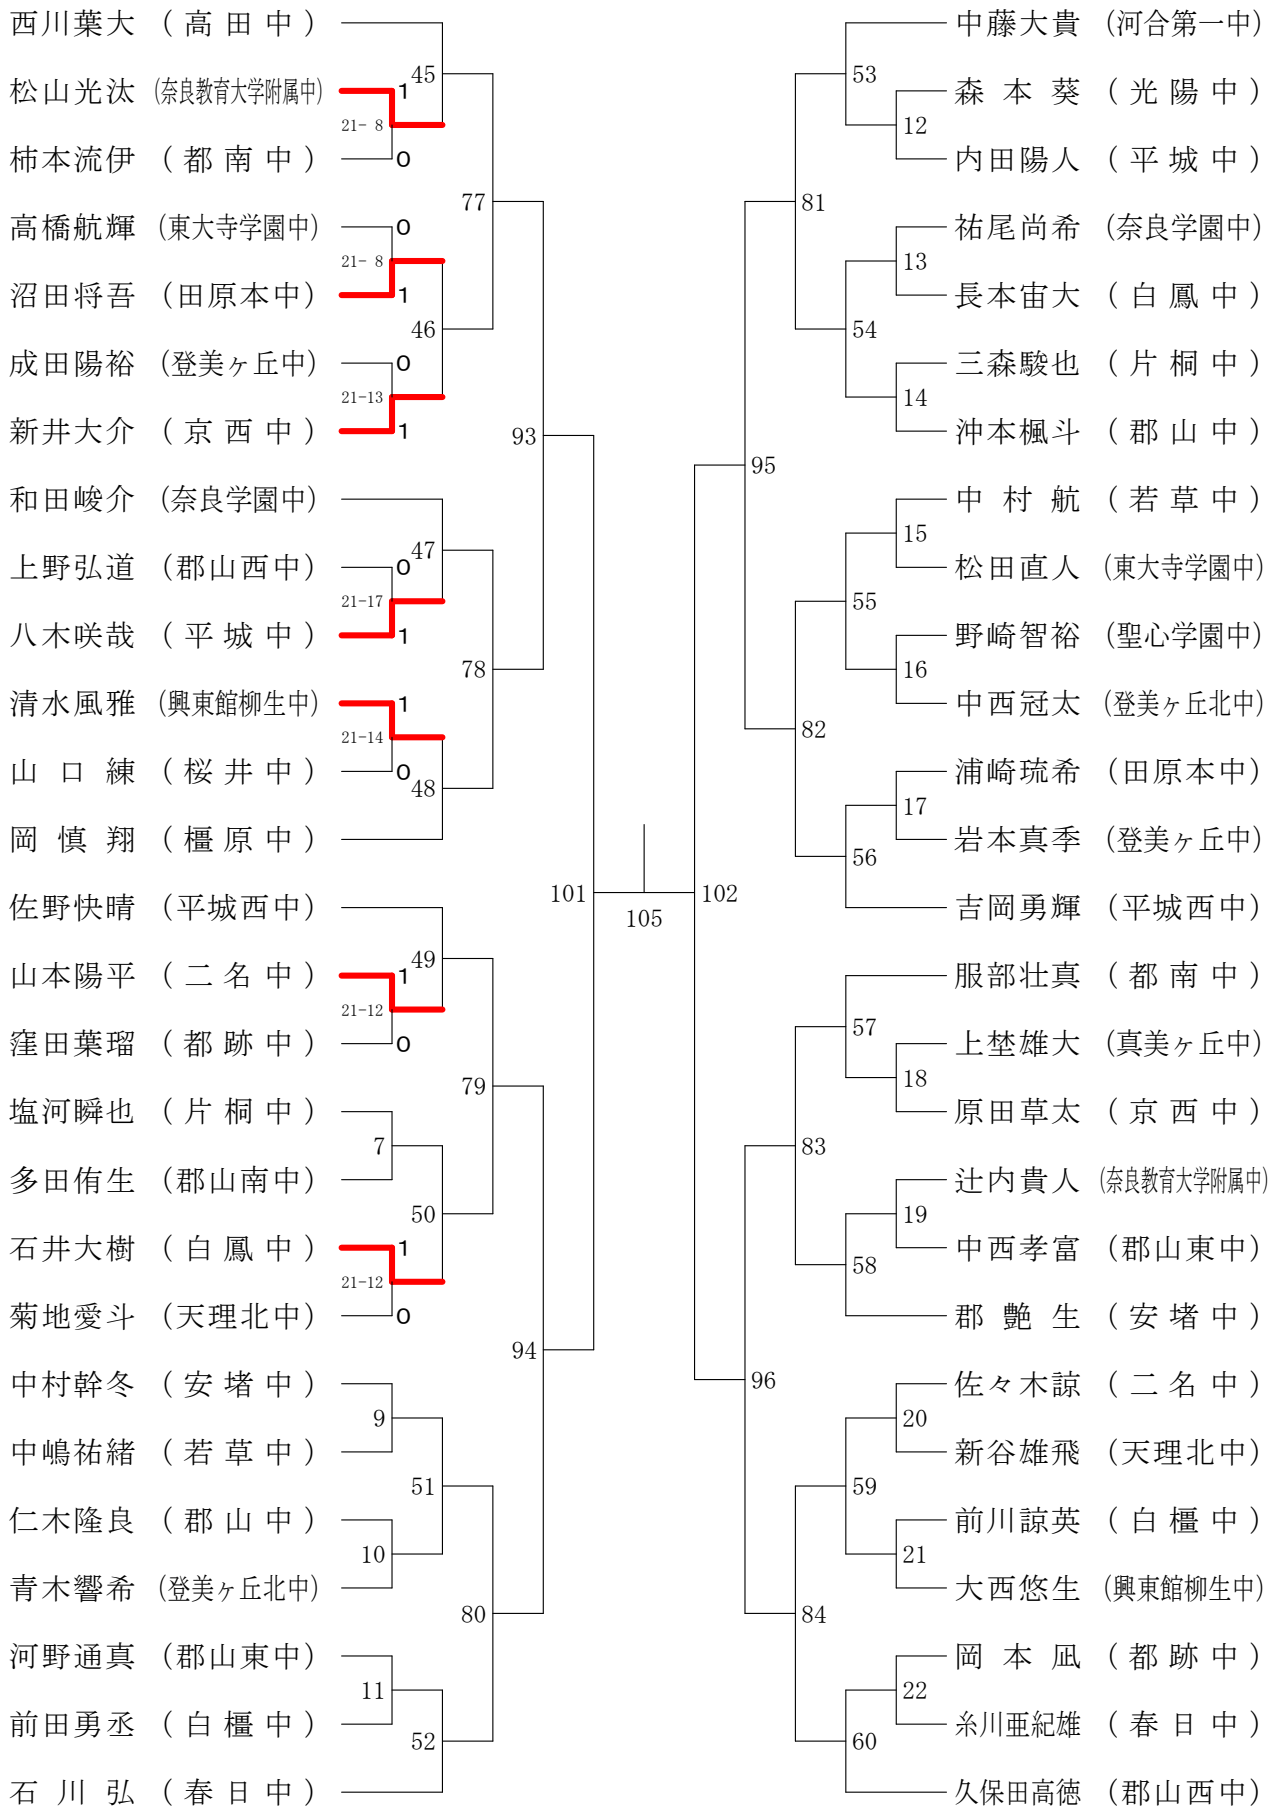

男子ダブルスー1

決勝戦

男子ダブルス-2

第68回春季大会

平成30年4月28日-30日 田原本中央体育館

男子3年シングルスー1

第68回春季大会

平成30年4月28日-30日 田原本中央体育館

男子3年シングルス-2

女子3年シングルスー1

女子3年シングルスー2