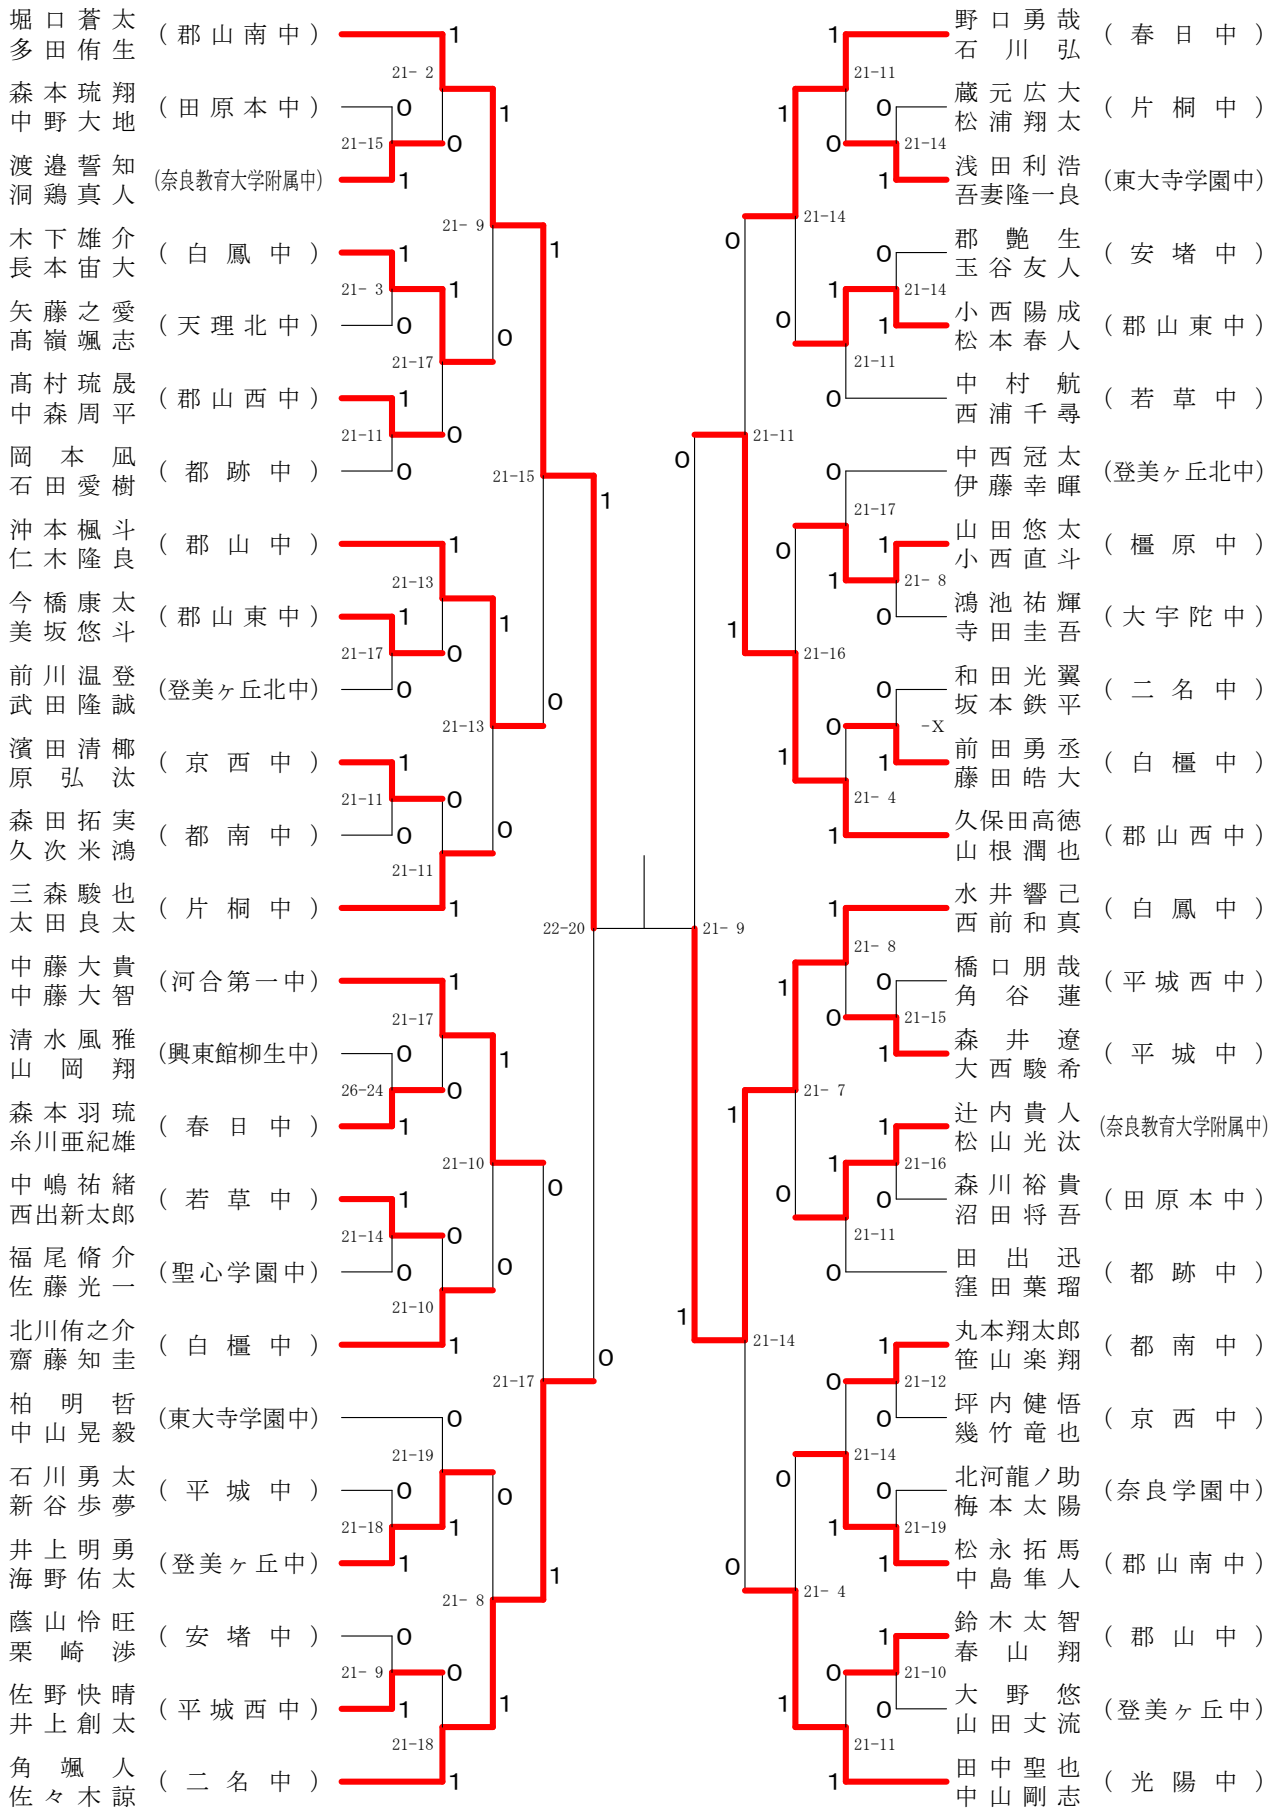

男子ダブルスー1

決勝戦

男子ダブルス-2

第68回春季大会

平成30年4月28日-30日 田原本中央体育館

男子3年シングルスー1

第68回春季大会

平成30年4月28日-30日 田原本中央体育館

男子3年シングルス-2

女子3年シングルスー1

女子3年シングルスー2