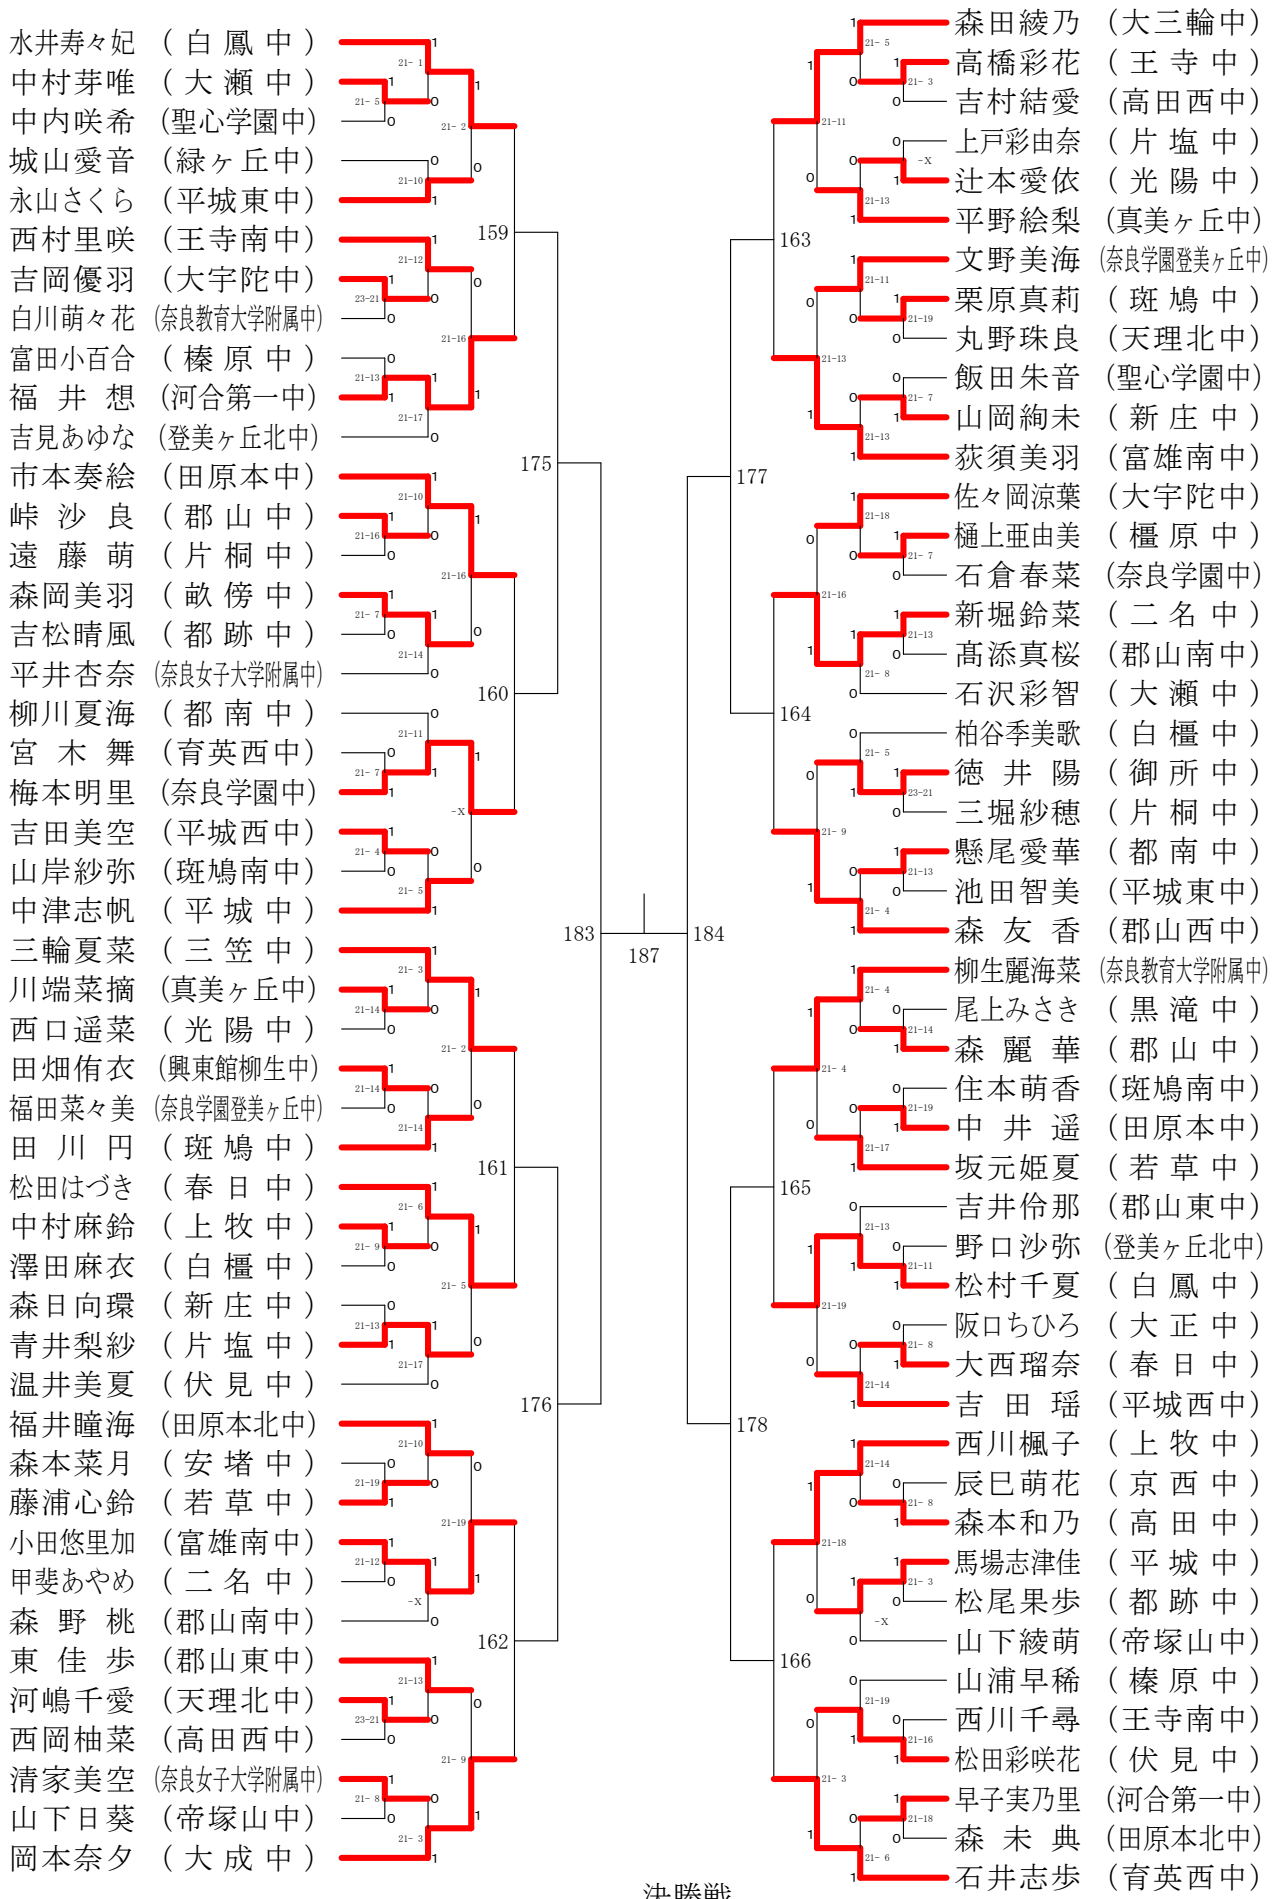

男子ダブルスー1

決勝戦

男子ダブルス-2

第68回春季大会

平成30年4月28日-30日 田原本中央体育館

男子3年シングルスー1

第68回春季大会

平成30年4月28日-30日 田原本中央体育館

男子3年シングルス-2

女子3年シングルスー1

女子3年シングルスー2