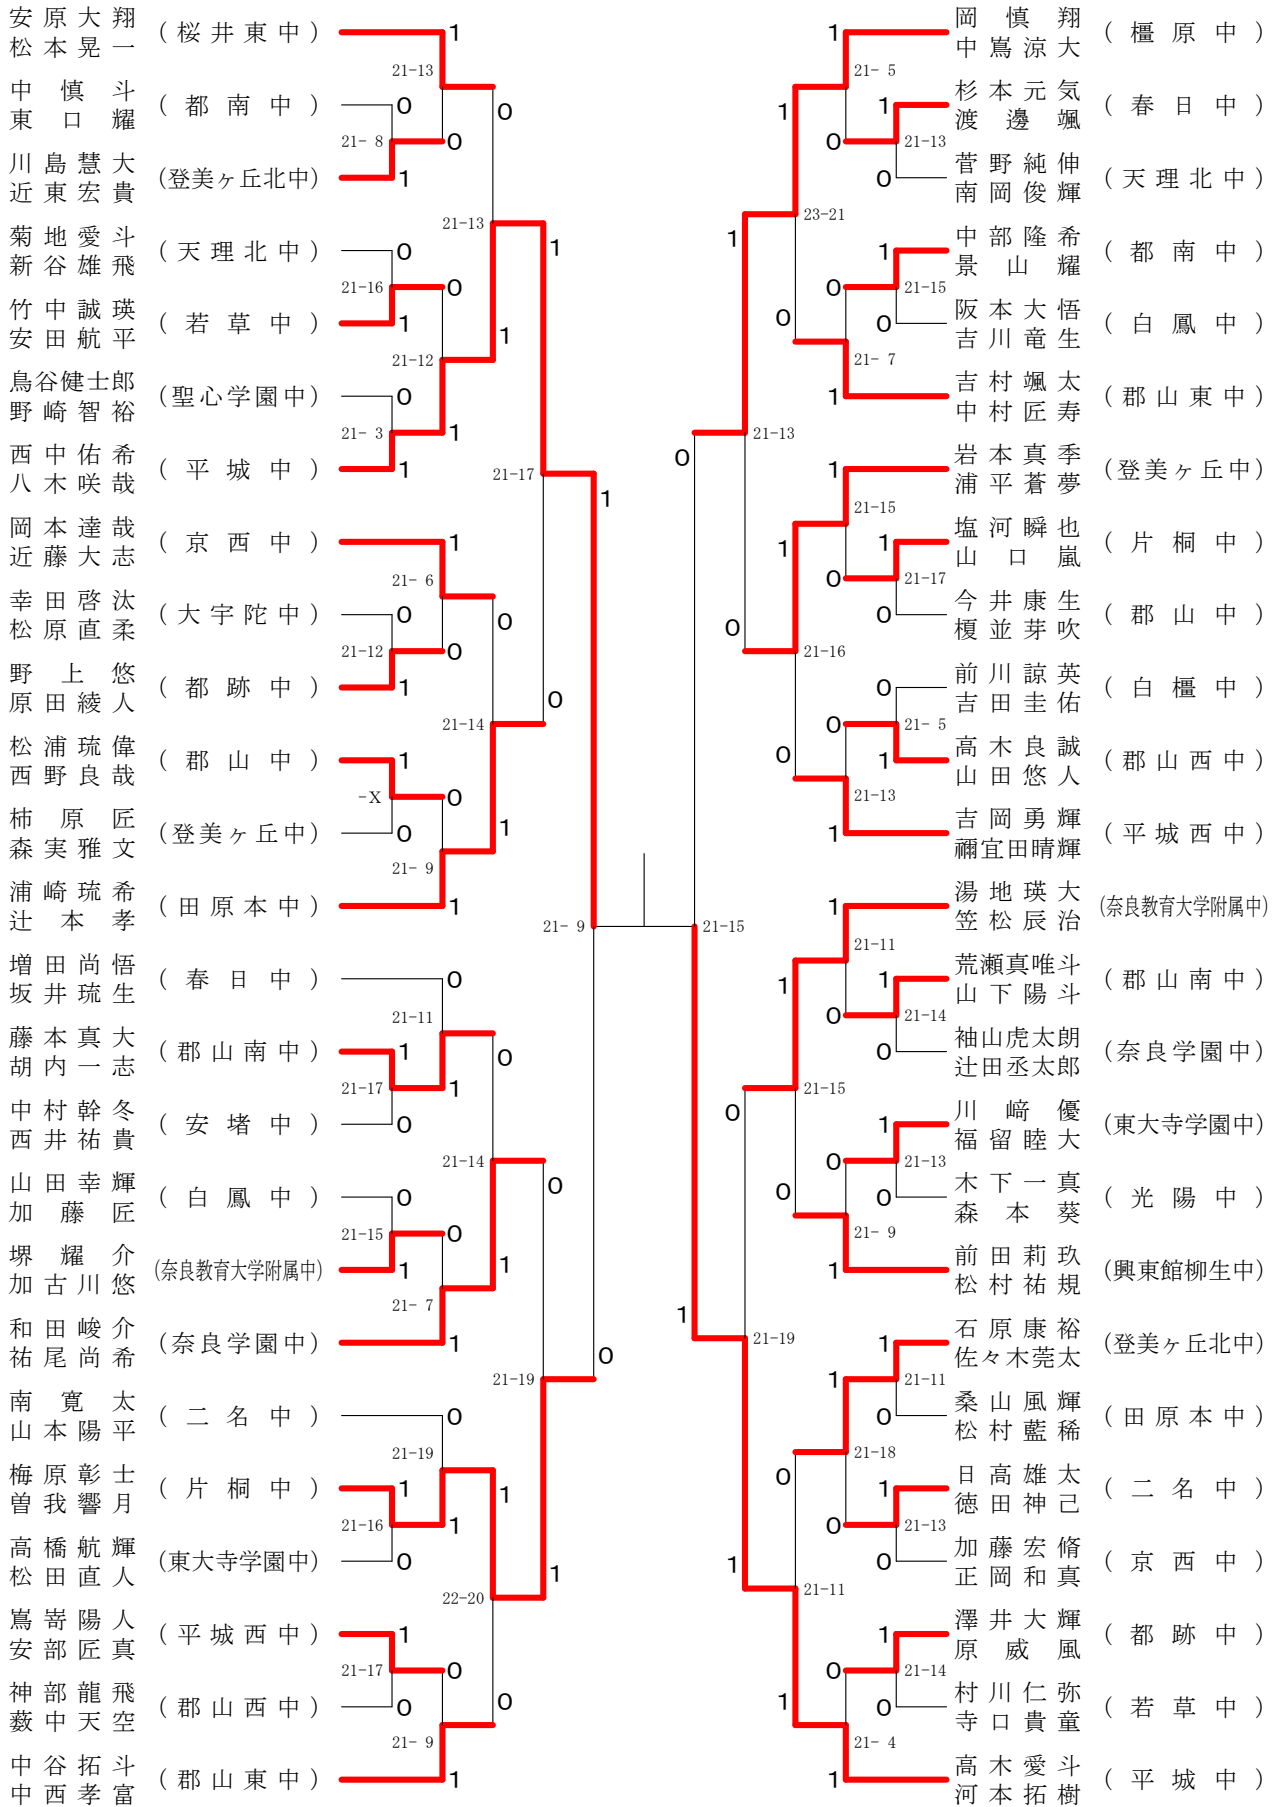

男子ダブルスー1

決勝戦

男子ダブルス-2

第68回春季大会

平成30年4月28日-30日 田原本中央体育館

男子3年シングルスー1

第68回春季大会

平成30年4月28日-30日 田原本中央体育館

男子3年シングルス-2

女子3年シングルスー1

女子3年シングルスー2