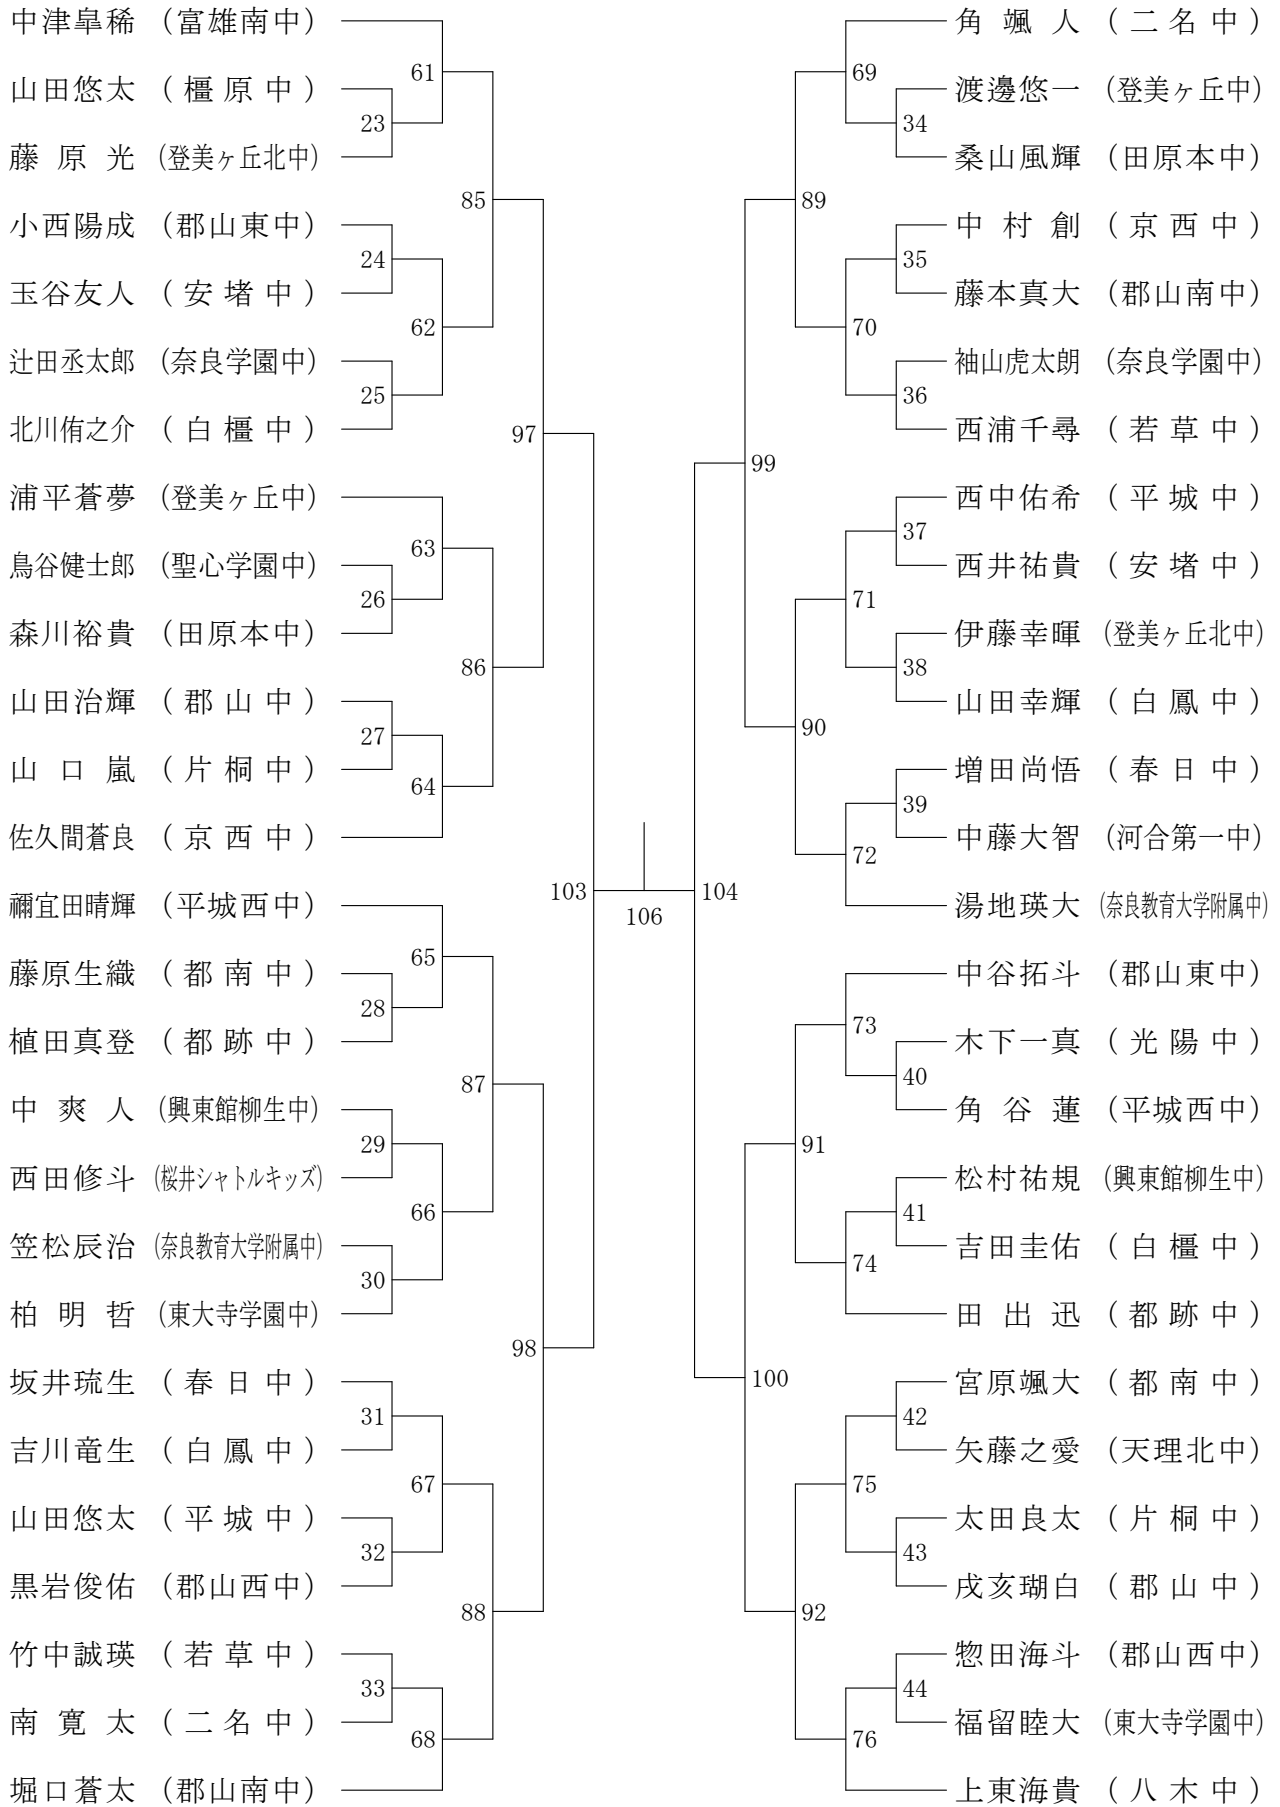

男子ダブルスー1

決勝戦

男子ダブルス-2

第68回春季大会

平成30年4月28日-30日 田原本中央体育館

男子3年シングルスー1

第68回春季大会

平成30年4月28日-30日 田原本中央体育館

男子3年シングルス-2

女子3年シングルスー1

女子3年シングルスー2