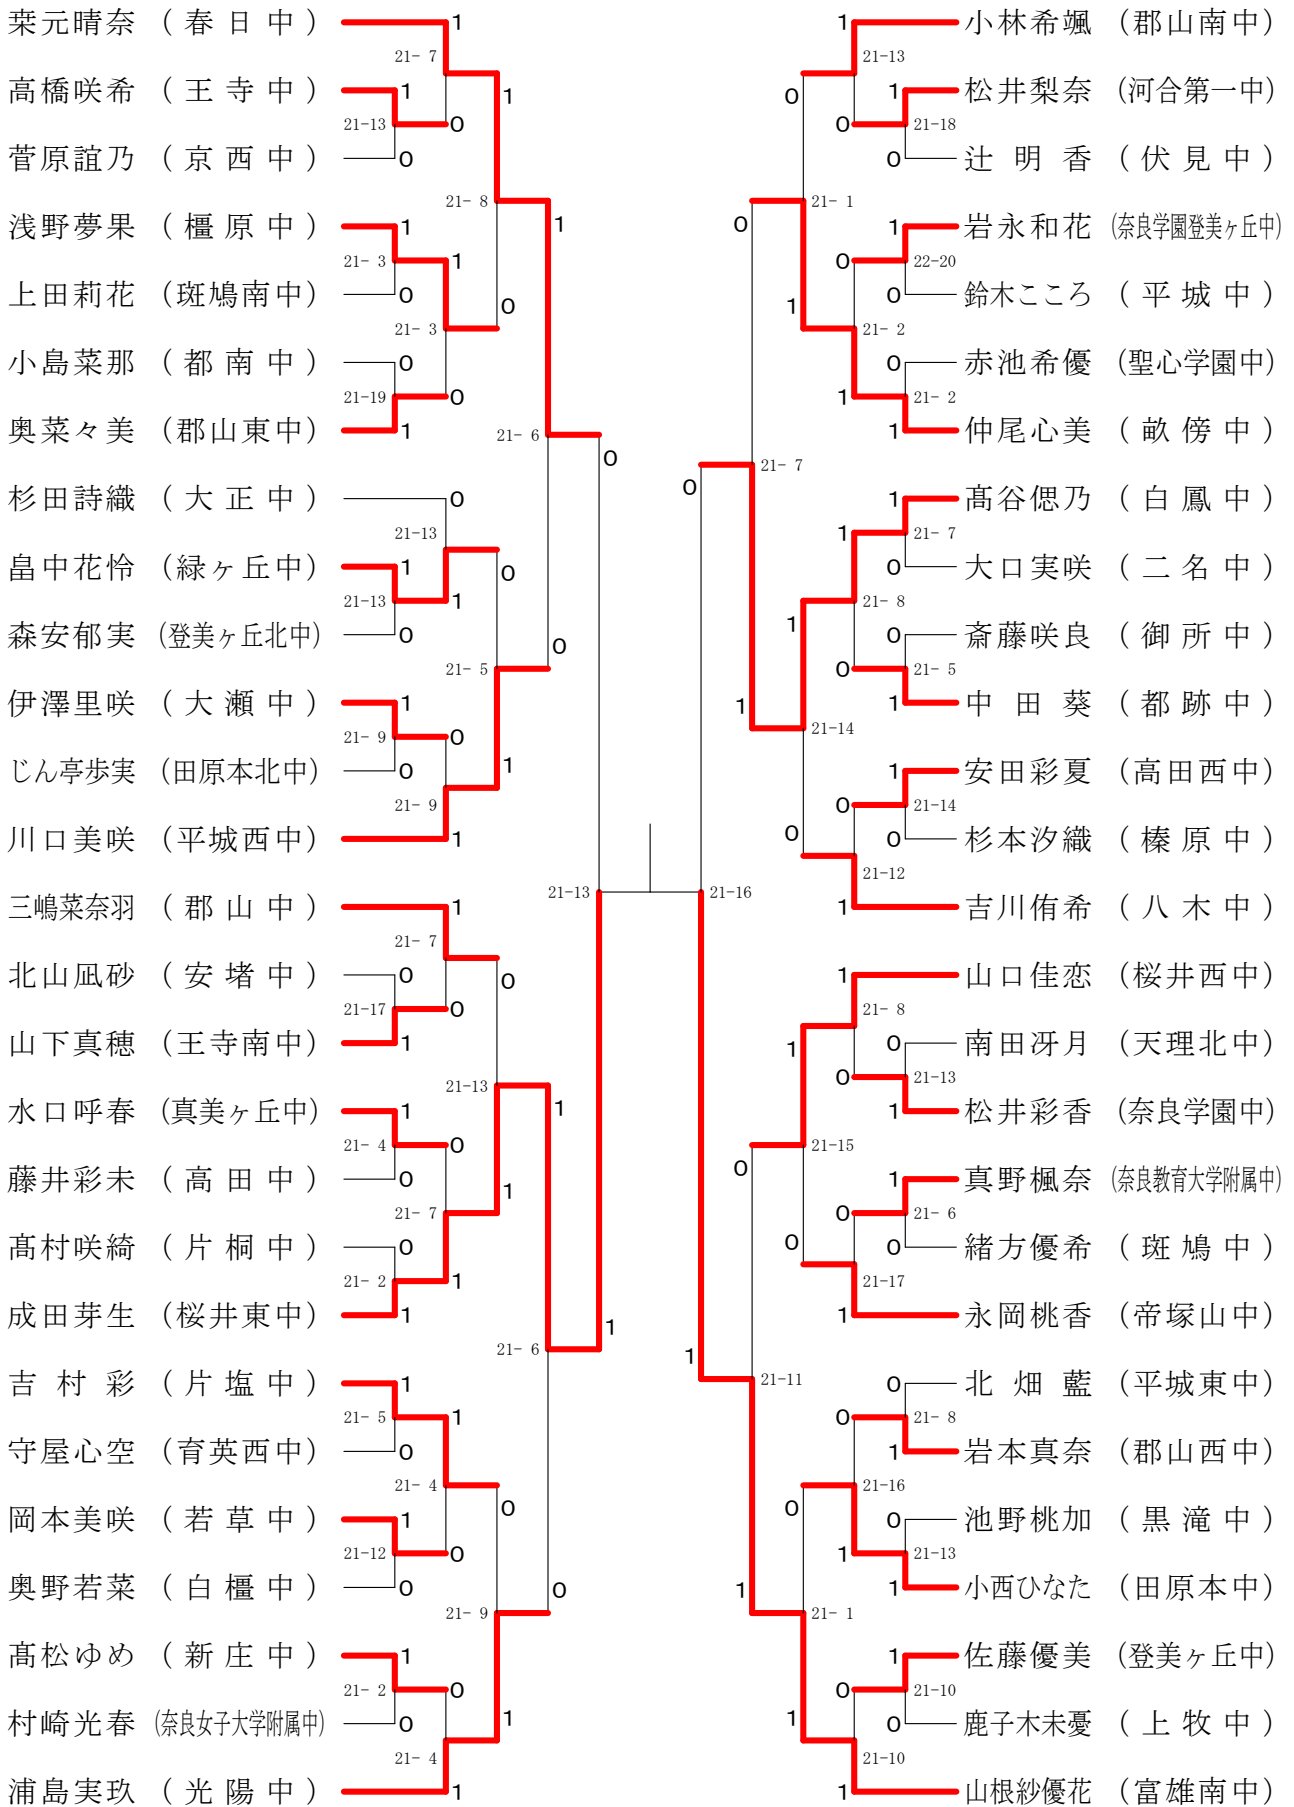

男子3年シングルスー1

男子3年シングルス-2

第68回春季大会

平成30年4月28日-30日 田原本中央体育館  
男子1・2年シングルス

女子3年シングルスー1

女子3年シングルスー2

第68回春季大会

平成30年4月28日-30日 田原本中央体育館  
女子1・2年シングルスー1

決勝戦

第68回春季大会

平成30年4月28日-30日 田原本中央体育館  
女子1・2年シングルスー2

女子ダブルス

女子3年シングルス

女子1・2年シングルス