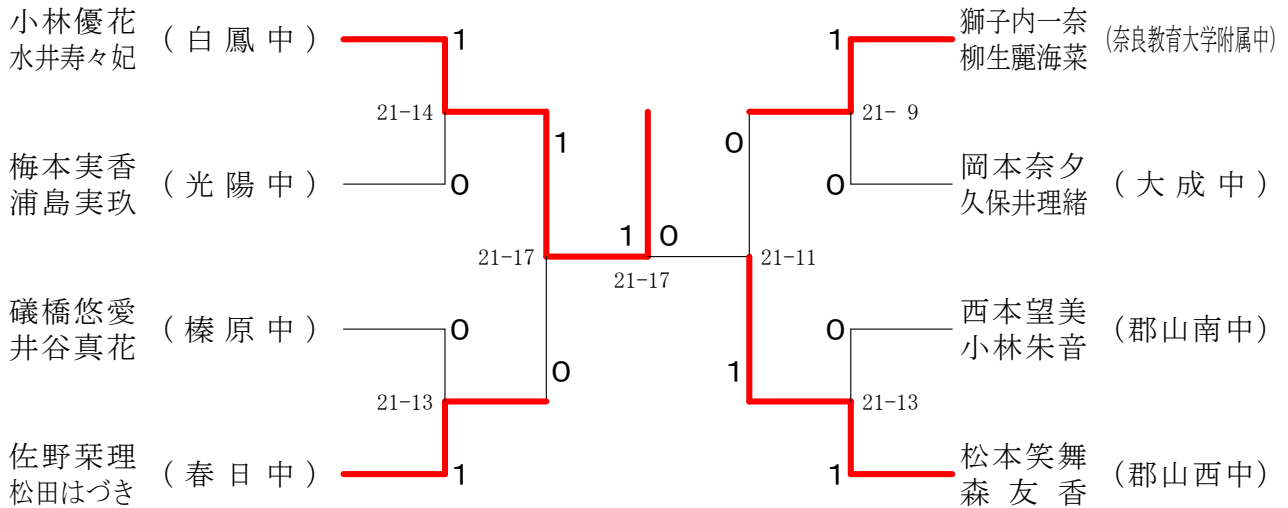

男子3年シングルスー1

男子3年シングルス-2

第68回春季大会

平成30年4月28日-30日 田原本中央体育館  
男子1・2年シングルス

女子3年シングルスー1

女子3年シングルスー2

第68回春季大会

平成30年4月28日-30日 田原本中央体育館  
女子1・2年シングルスー1

決勝戦

第68回春季大会

平成30年4月28日-30日 田原本中央体育館  
女子1・2年シングルスー2

女子ダブルス

女子3年シングルス

女子1・2年シングルス