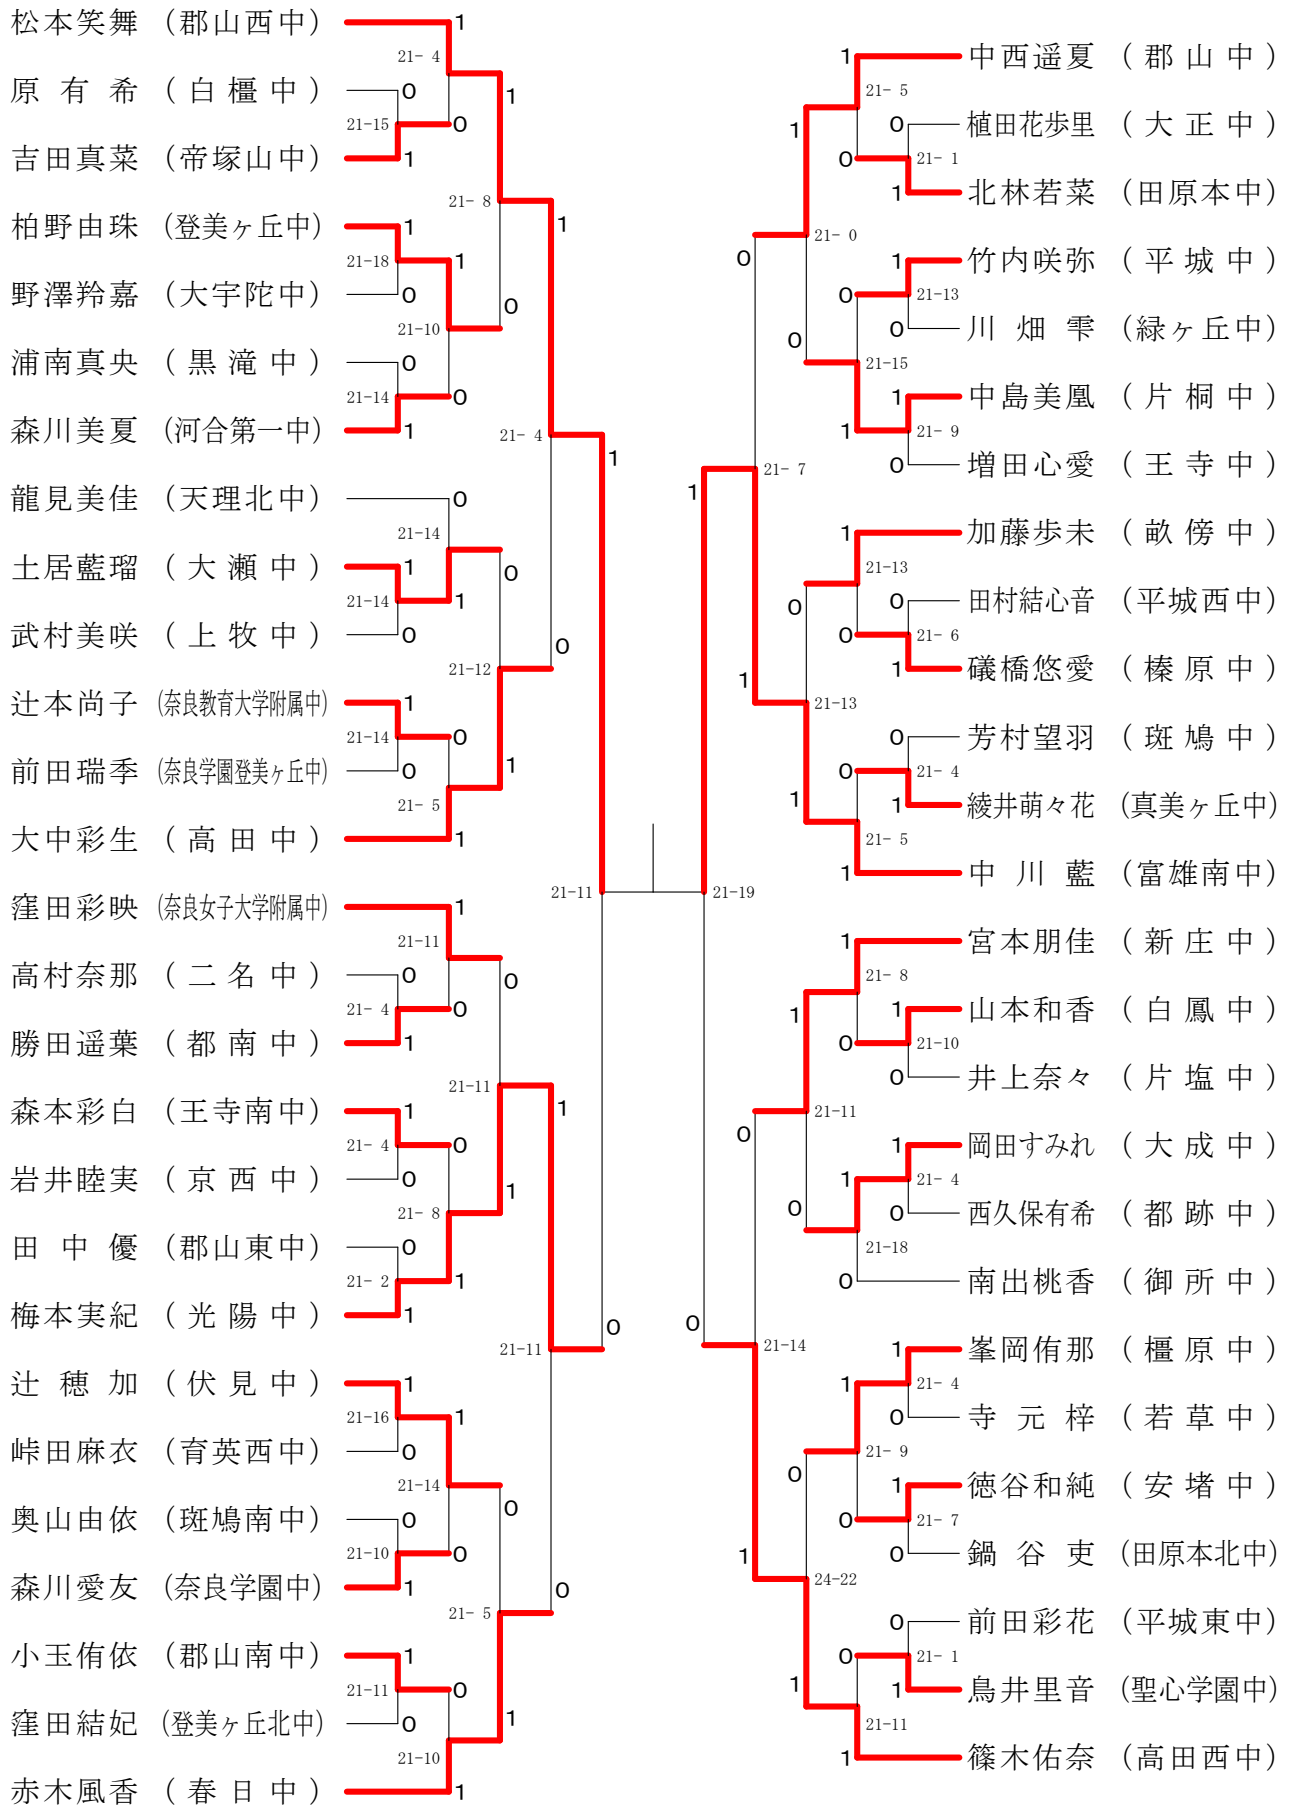

男子3年シングルスー1

男子3年シングルス-2

第68回春季大会

平成30年4月28日-30日 田原本中央体育館  
男子1・2年シングルス

女子3年シングルスー1

女子3年シングルスー2

第68回春季大会

平成30年4月28日-30日 田原本中央体育館  
女子1・2年シングルスー1

決勝戦

第68回春季大会

平成30年4月28日-30日 田原本中央体育館  
女子1・2年シングルスー2

女子ダブルス

女子3年シングルス

女子1・2年シングルス