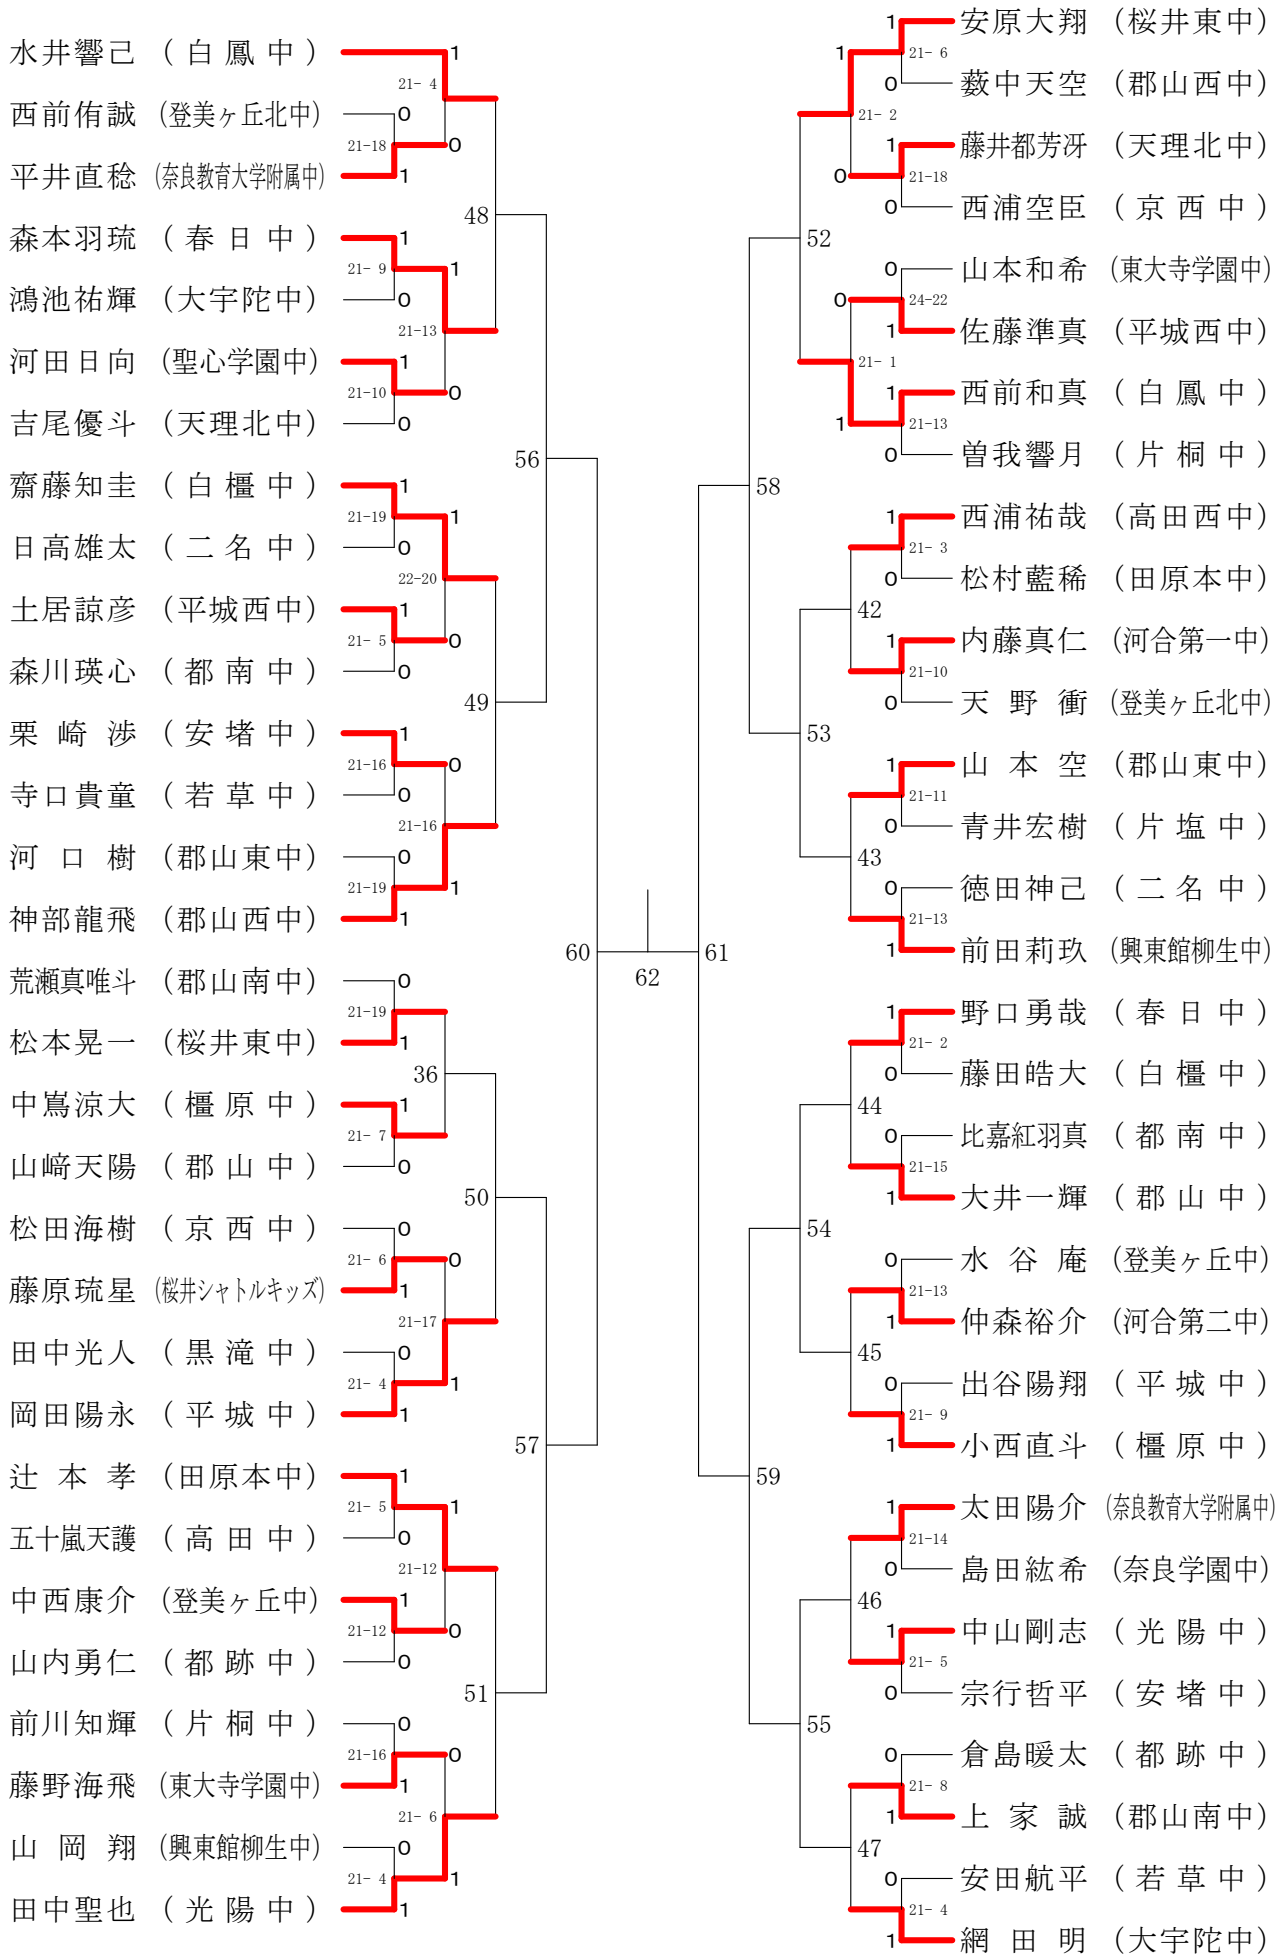

男子3年シングルスー1

男子3年シングルス-2

第68回春季大会

平成30年4月28日-30日 田原本中央体育館  
男子1・2年シングルス

女子3年シングルスー1

女子3年シングルスー2

第68回春季大会

平成30年4月28日-30日 田原本中央体育館  
女子1・2年シングルスー1

決勝戦

第68回春季大会

平成30年4月28日-30日 田原本中央体育館  
女子1・2年シングルスー2

女子ダブルス

女子3年シングルス

女子1・2年シングルス