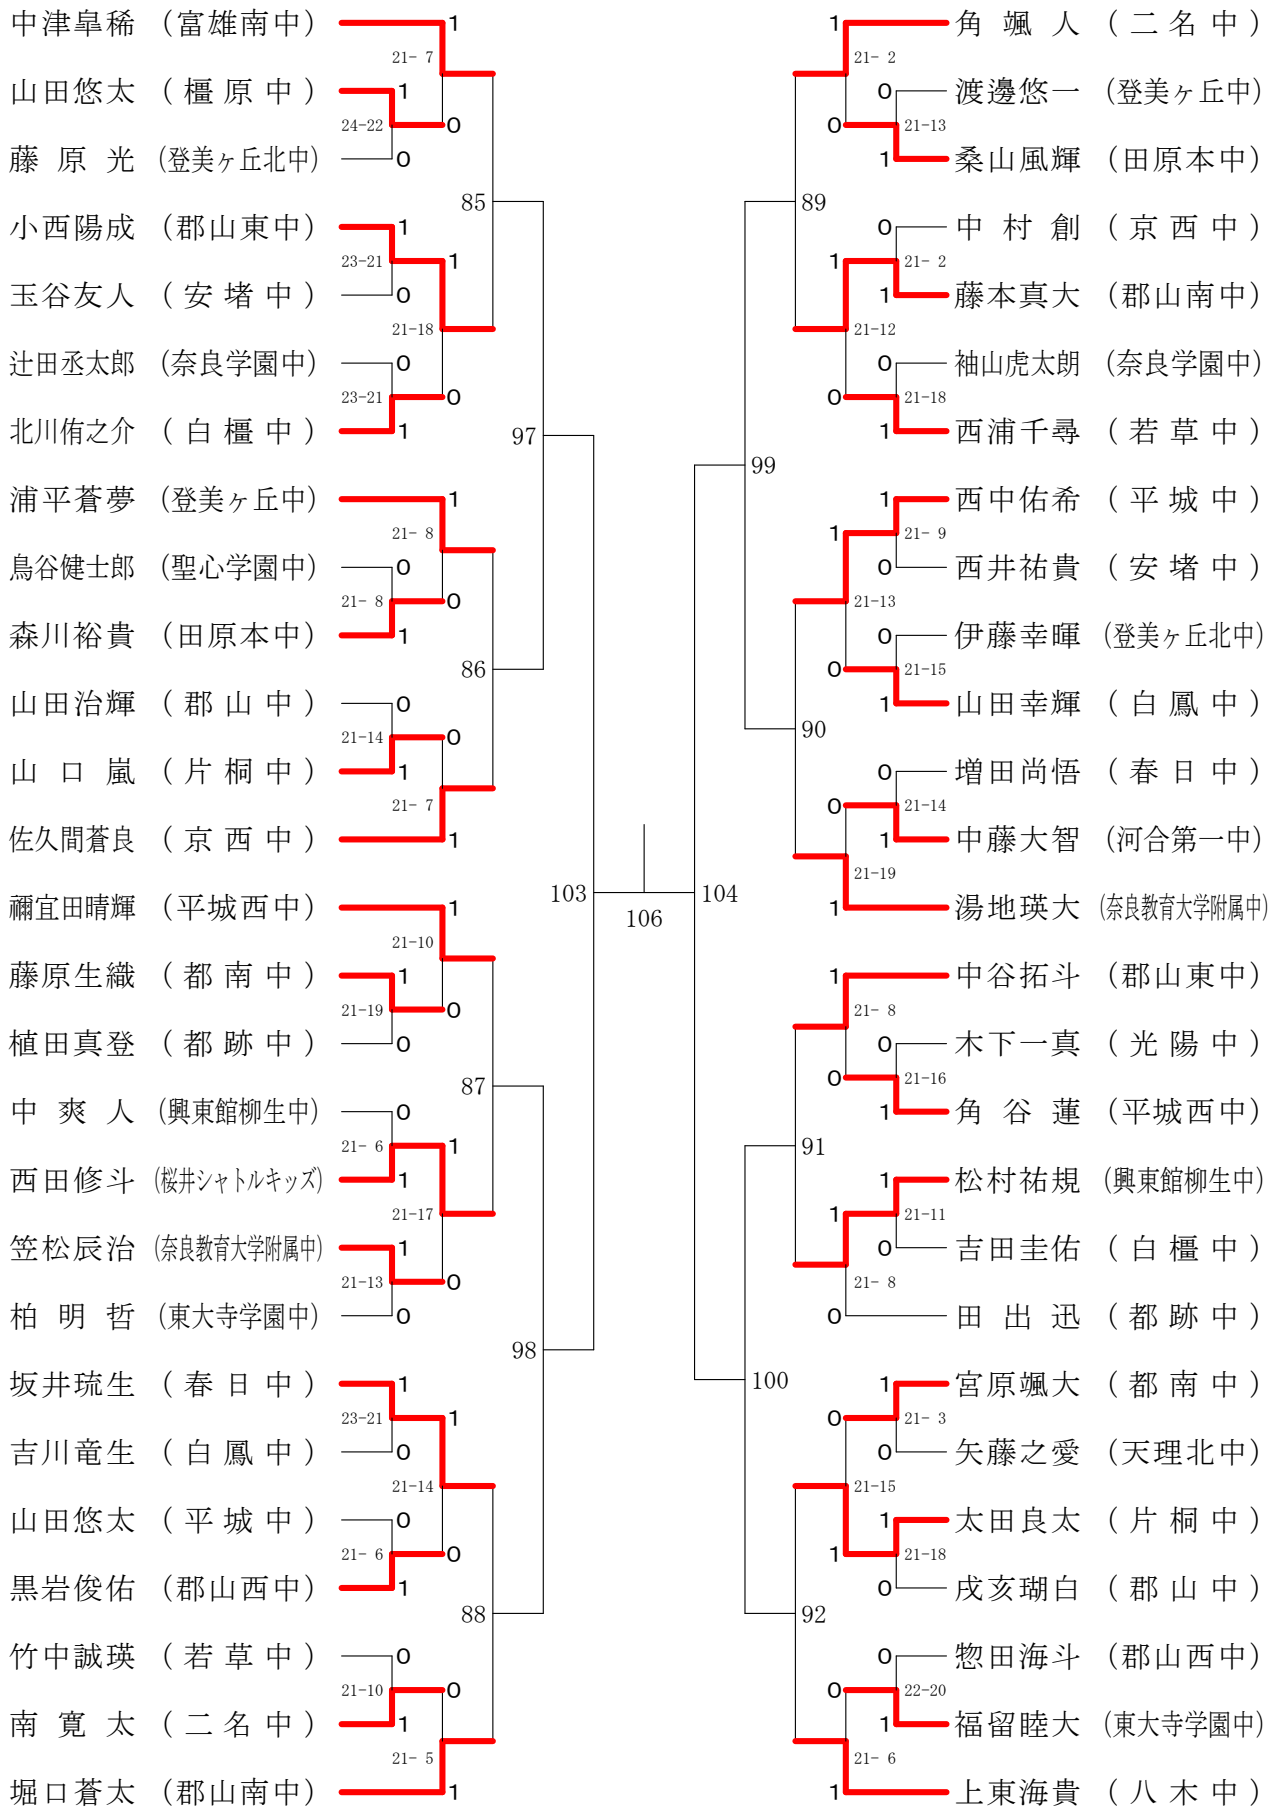

男子3年シングルスー1

男子3年シングルス-2

第68回春季大会

平成30年4月28日-30日 田原本中央体育館  
男子1・2年シングルス

女子3年シングルスー1

女子3年シングルスー2

第68回春季大会

平成30年4月28日-30日 田原本中央体育館  
女子1・2年シングルスー1

決勝戦

第68回春季大会

平成30年4月28日-30日 田原本中央体育館  
女子1・2年シングルスー2

女子ダブルス

女子3年シングルス

女子1・2年シングルス