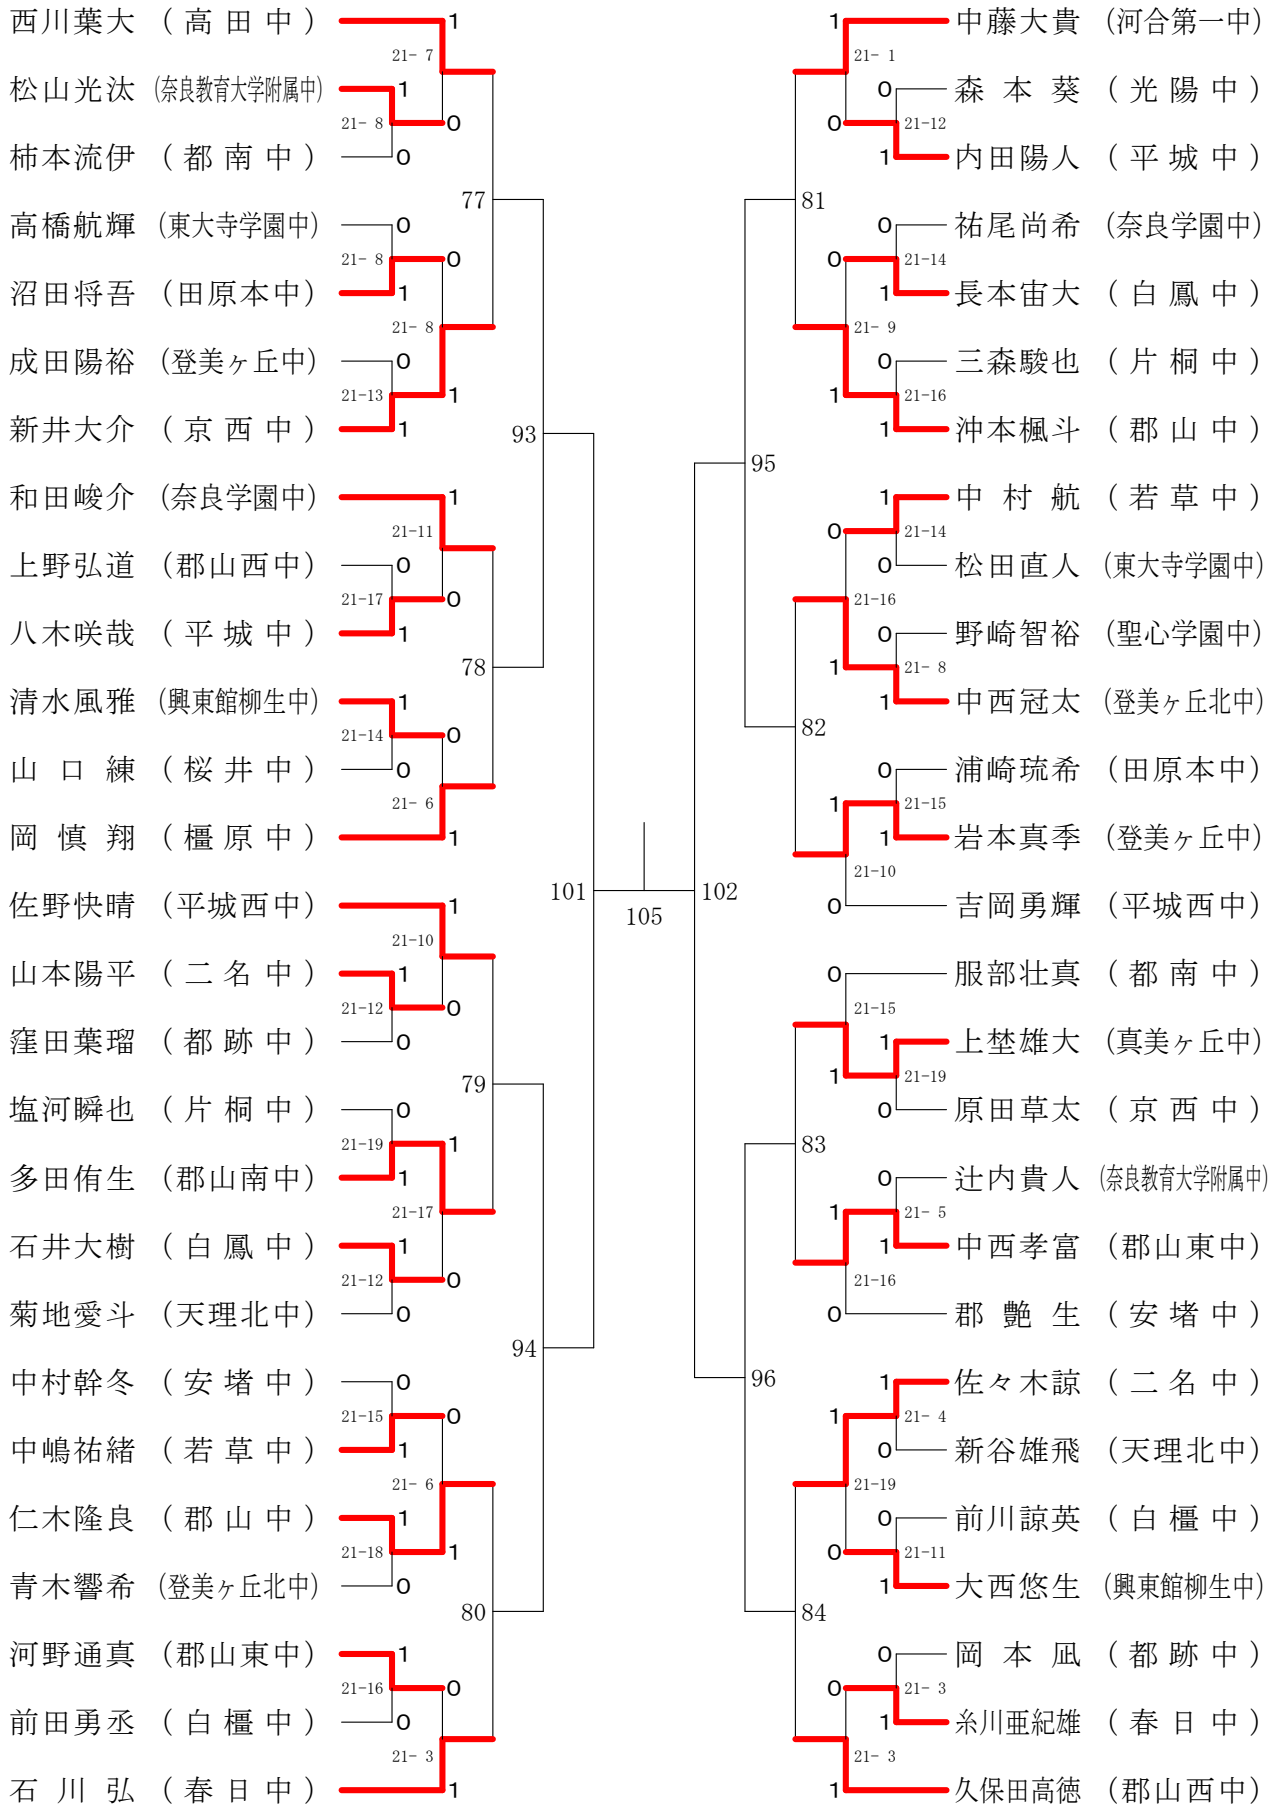

男子3年シングルスー1

男子3年シングルス-2

第68回春季大会

平成30年4月28日-30日 田原本中央体育館  
男子1・2年シングルス

女子3年シングルスー1

女子3年シングルスー2

第68回春季大会

平成30年4月28日-30日 田原本中央体育館  
女子1・2年シングルスー1

決勝戦

第68回春季大会

平成30年4月28日-30日 田原本中央体育館  
女子1・2年シングルスー2

女子ダブルス

女子3年シングルス

女子1・2年シングルス