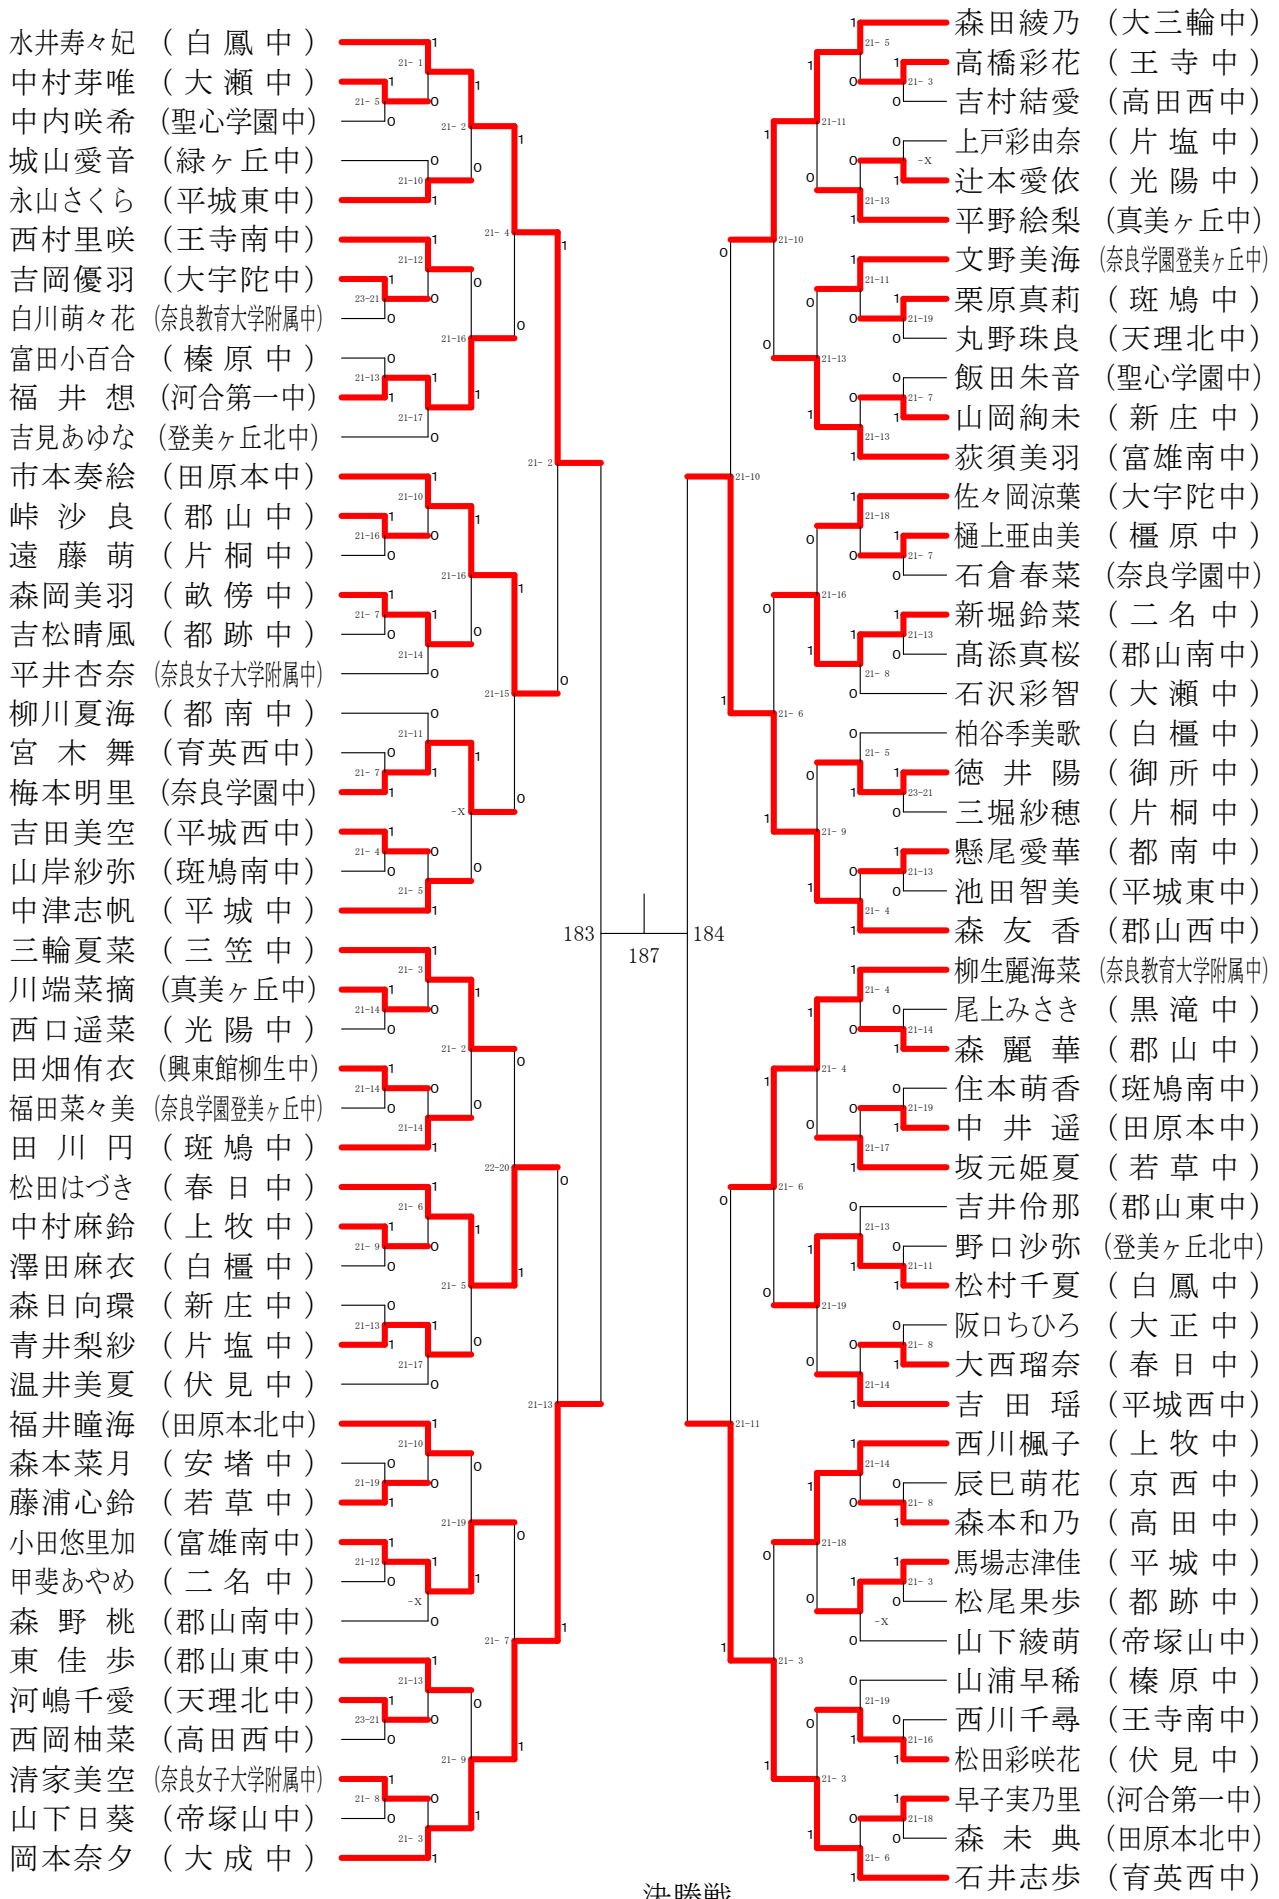

男子3年シングルスー1

男子3年シングルス-2

第68回春季大会

平成30年4月28日-30日 田原本中央体育館  
男子1・2年シングルス

女子3年シングルスー1

女子3年シングルスー2

第68回春季大会

平成30年4月28日-30日 田原本中央体育館  
女子1・2年シングルスー1

決勝戦

第68回春季大会

平成30年4月28日-30日 田原本中央体育館  
女子1・2年シングルスー2

女子ダブルス

女子3年シングルス

女子1・2年シングルス