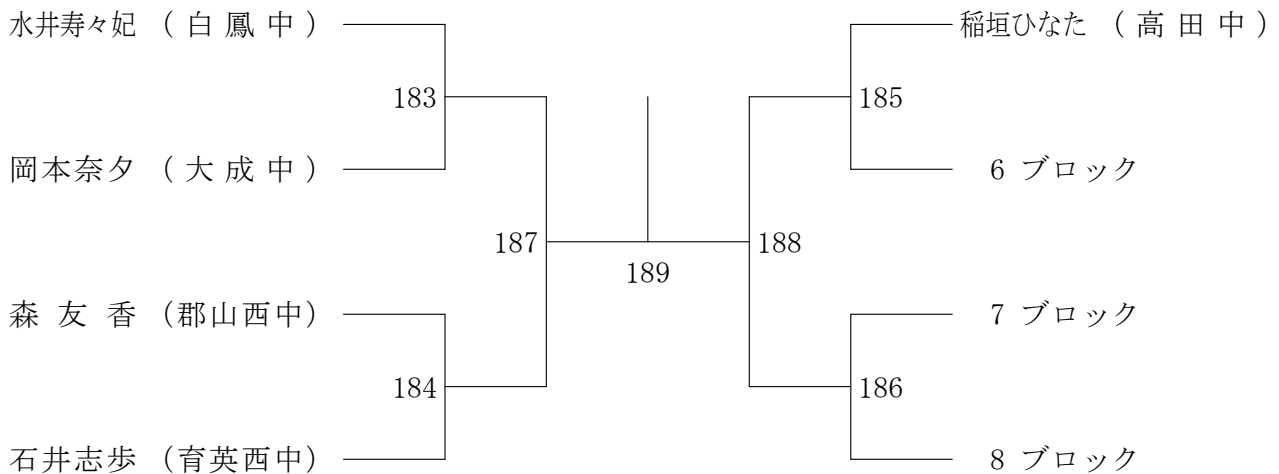

決勝戦

第68回春季大会

平成30年4月28日-30日 田原本中央体育館  
女子1・2年シングルスー2

女子ダブルス

女子3年シングルス

女子1・2年シングルス