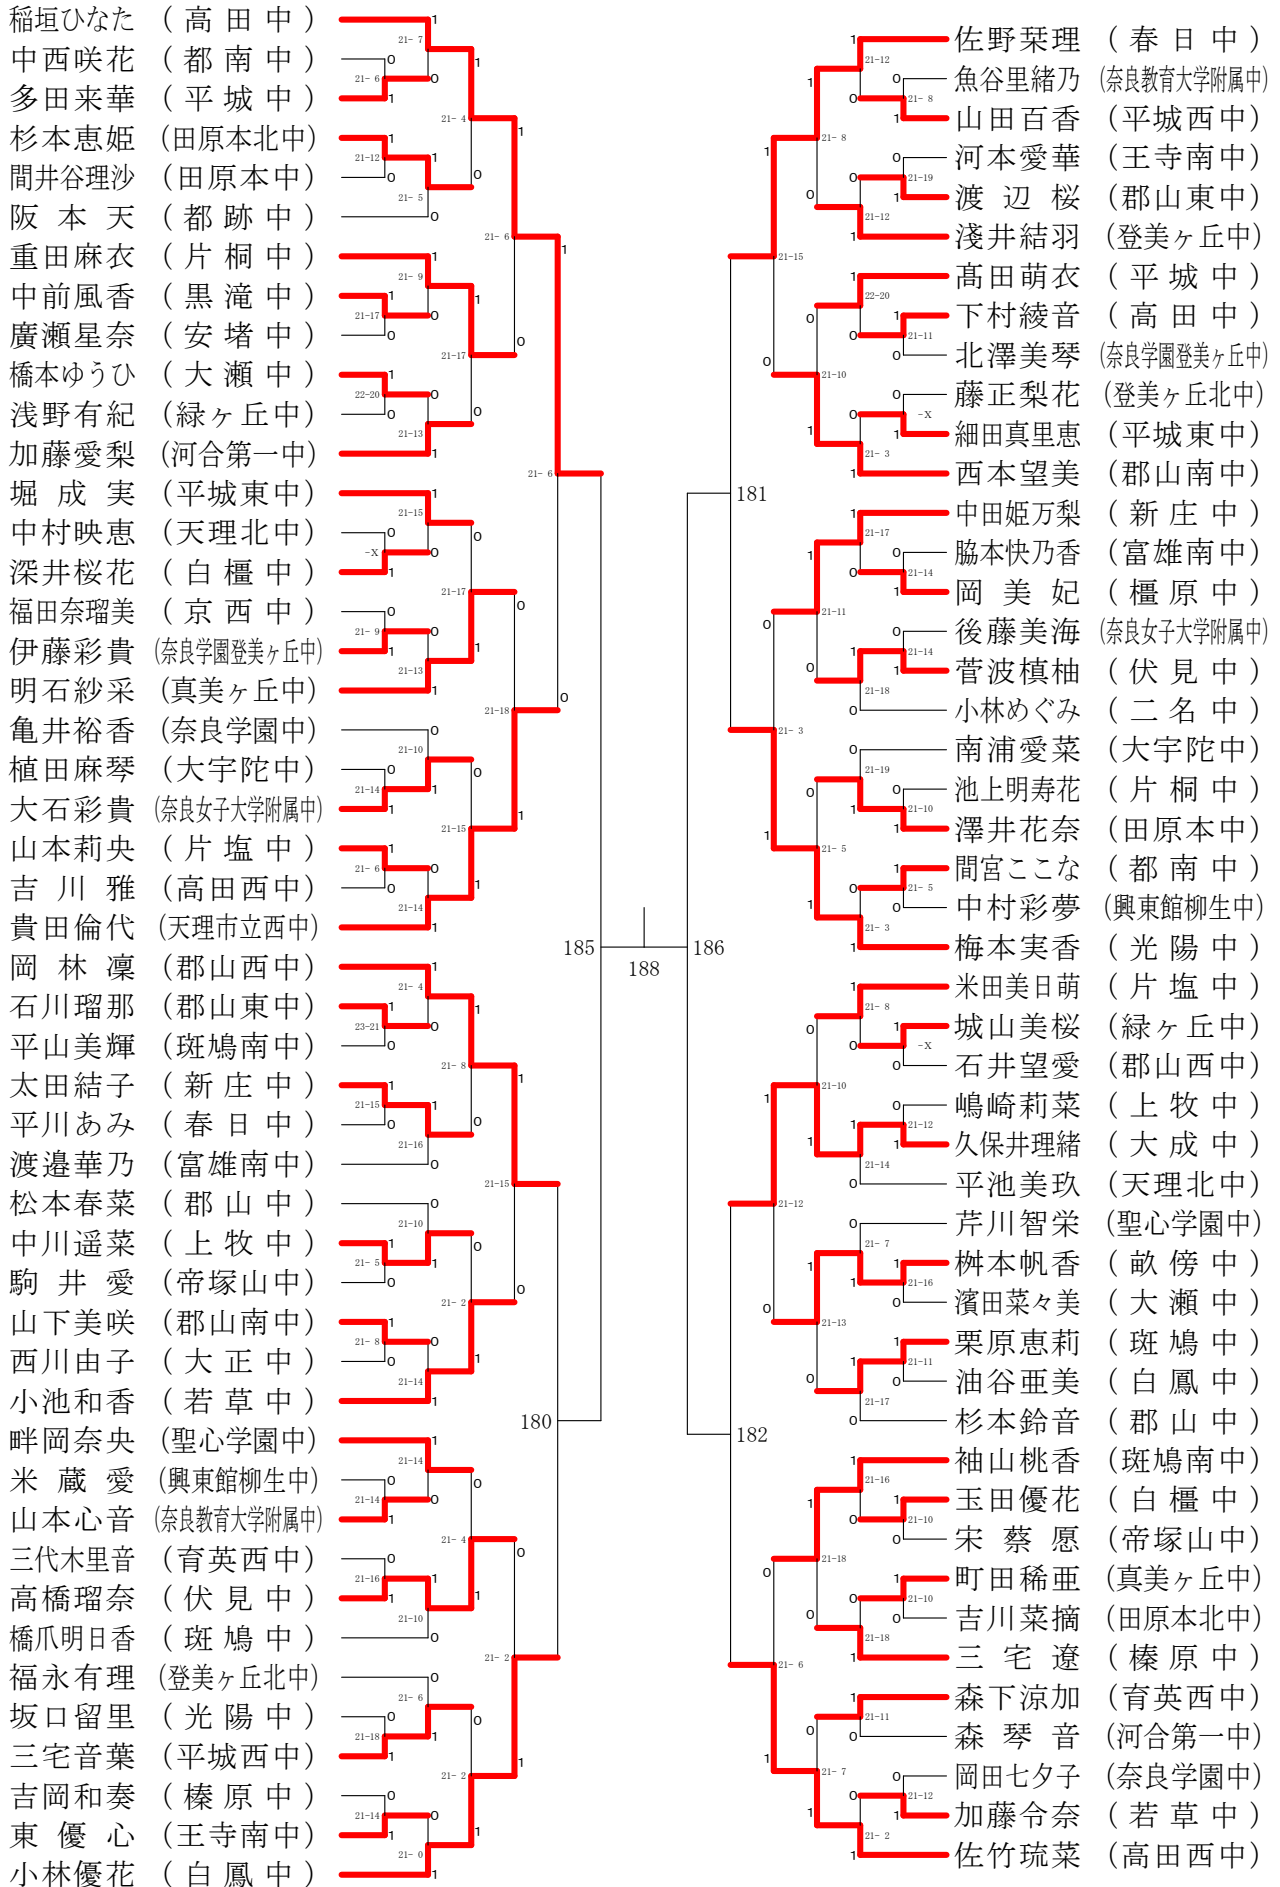

男子3年シングルスー1

男子3年シングルス-2

第68回春季大会

平成30年4月28日-30日 田原本中央体育館  
男子1・2年シングルス

女子3年シングルスー1

女子3年シングルスー2

第68回春季大会

平成30年4月28日-30日 田原本中央体育館  
女子1・2年シングルスー1

決勝戦

第68回春季大会

平成30年4月28日-30日 田原本中央体育館  
女子1・2年シングルスー2

女子ダブルス

女子3年シングルス

女子1・2年シングルス