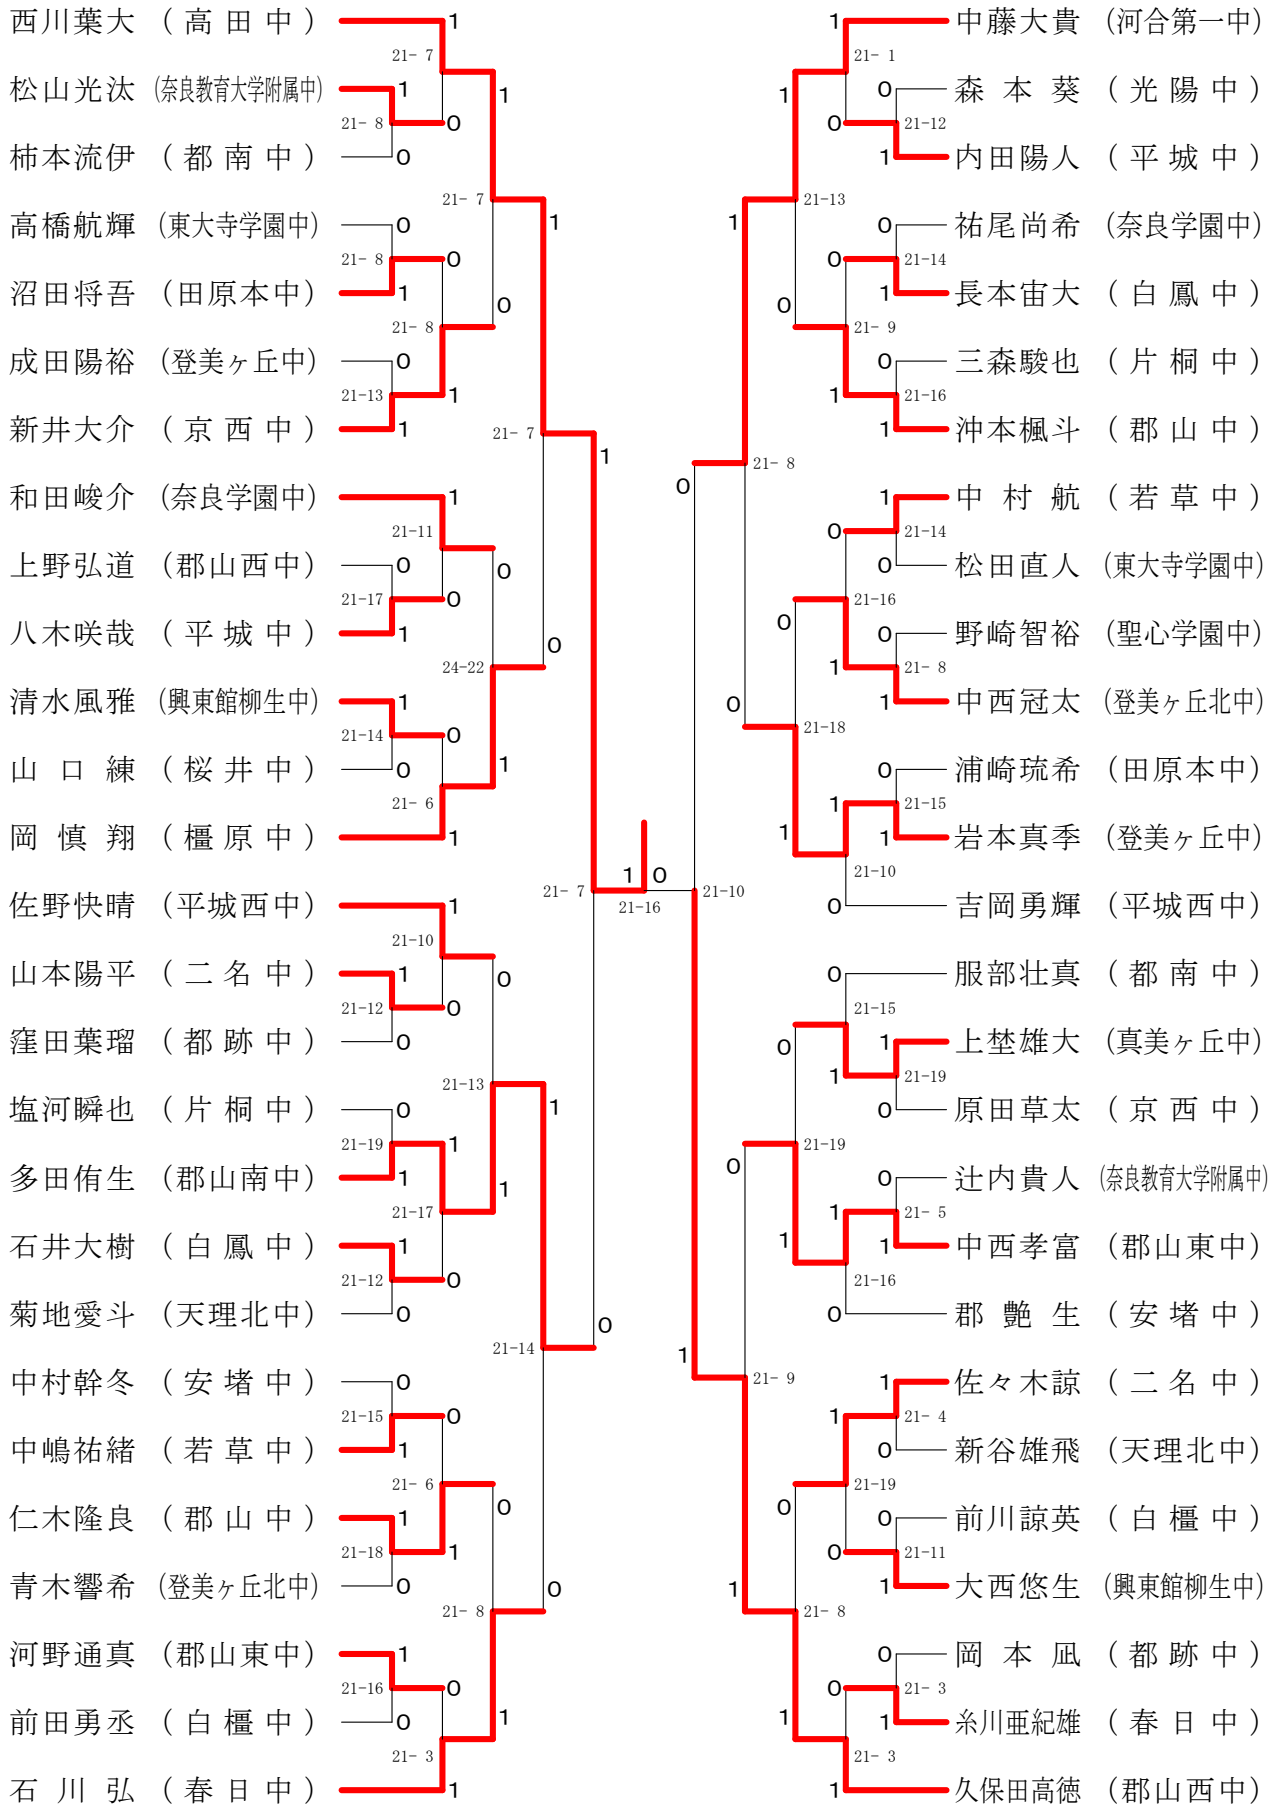

男子3年シングルスー1

決勝戦

男子3年シングルス-2

第68回春季大会

平成30年4月28日-30日 田原本中央体育館
男子1・2年シングルス

女子3年シングルスー1

決勝戦

女子3年シングルスー2

第68回春季大会

平成30年4月28日-30日

田原本中央体育館

女子1・2年シングルスー1

第68回春季大会

平成30年4月28日-30日 田原本中央体育館
女子1・2年シングルスー2

女子ダブルス

女子3年シングルス

女子1・2年シングルス