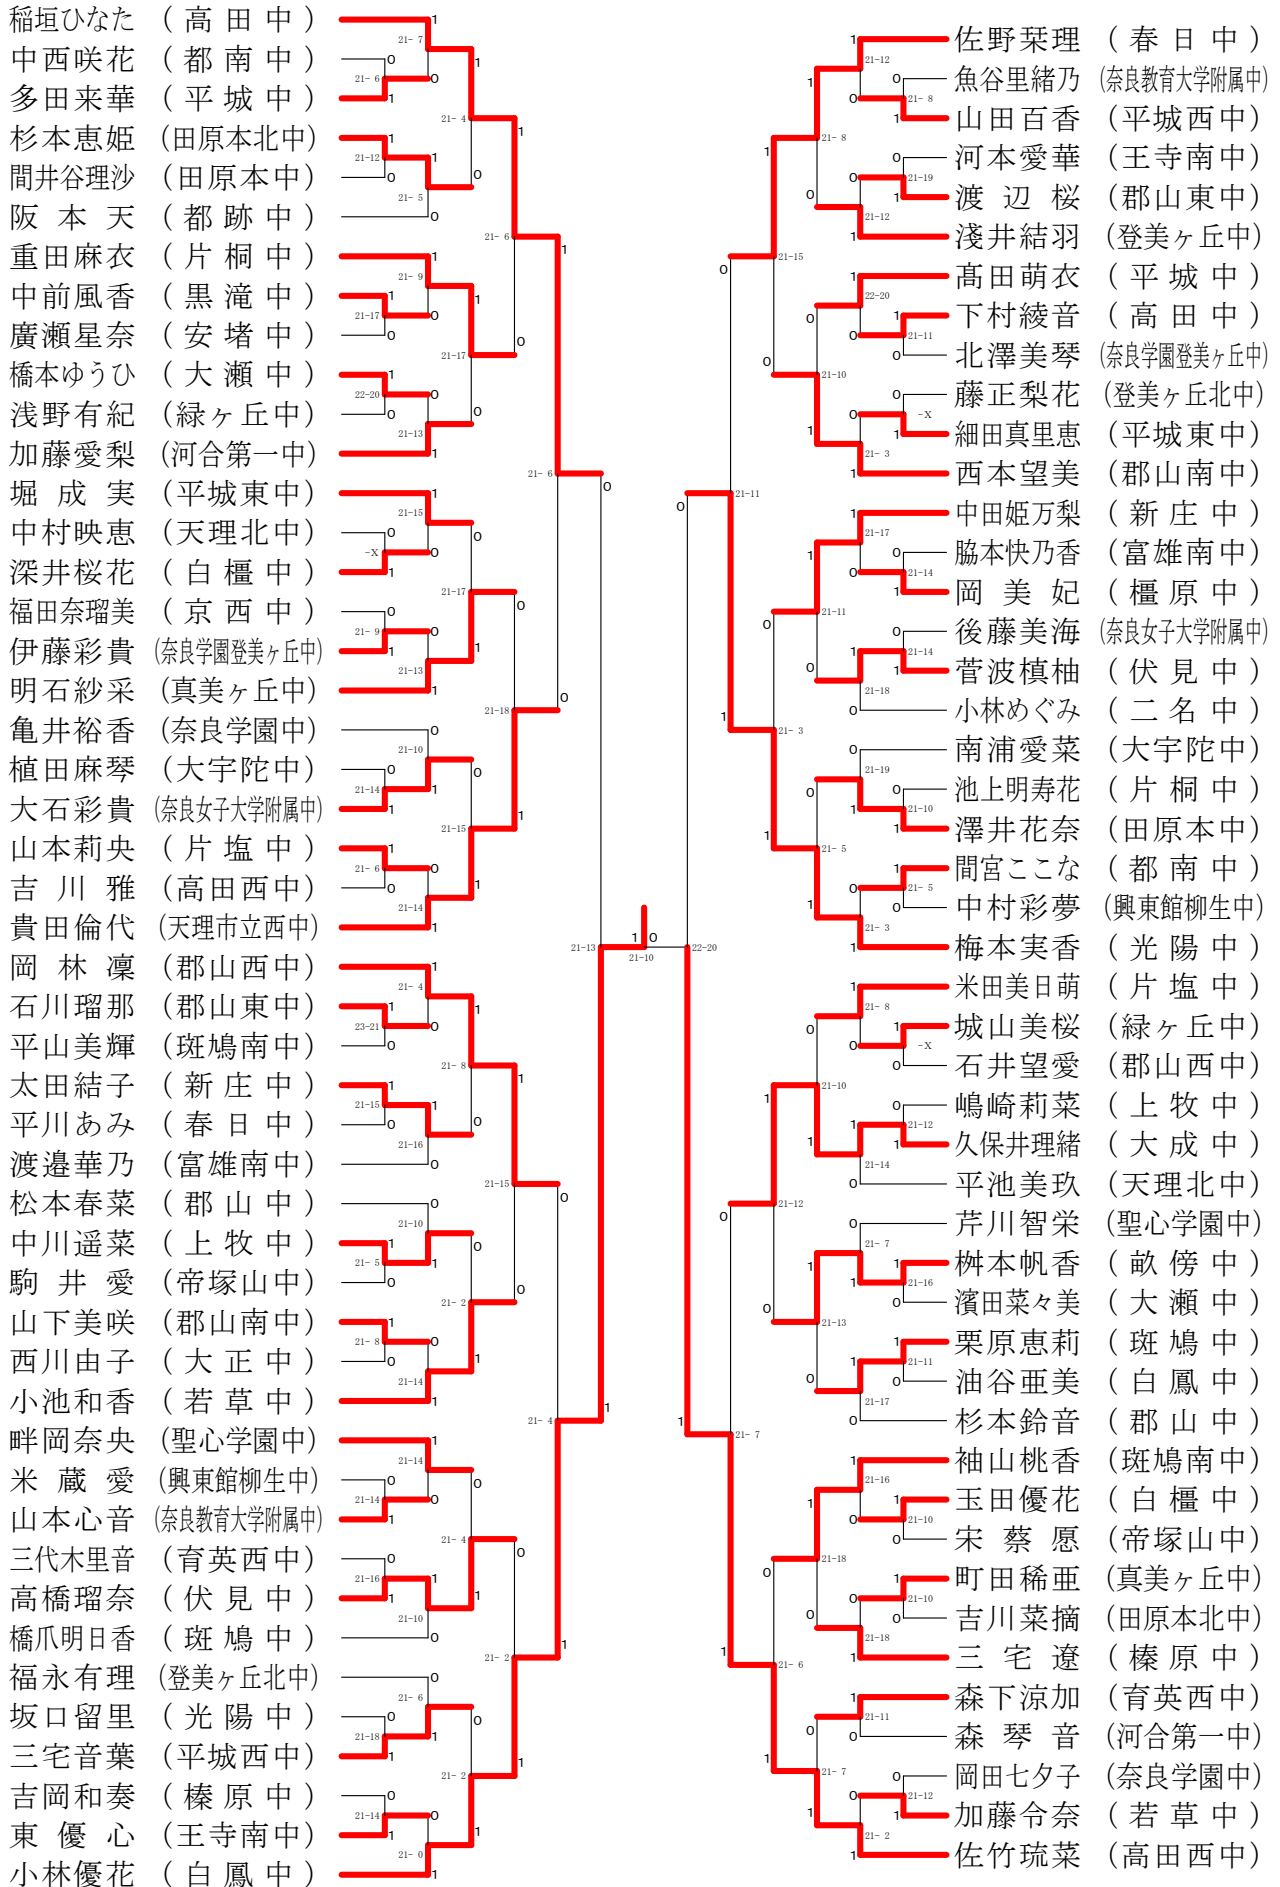

男子3年シングルスー1

決勝戦

男子3年シングルス-2

第68回春季大会

平成30年4月28日-30日 田原本中央体育館
男子1・2年シングルス

女子3年シングルスー1

決勝戦

女子3年シングルスー2

第68回春季大会

平成30年4月28日-30日

田原本中央体育館

女子1・2年シングルスー1

第68回春季大会

平成30年4月28日-30日 田原本中央体育館
女子1・2年シングルスー2

女子ダブルス

女子3年シングルス

女子1・2年シングルス