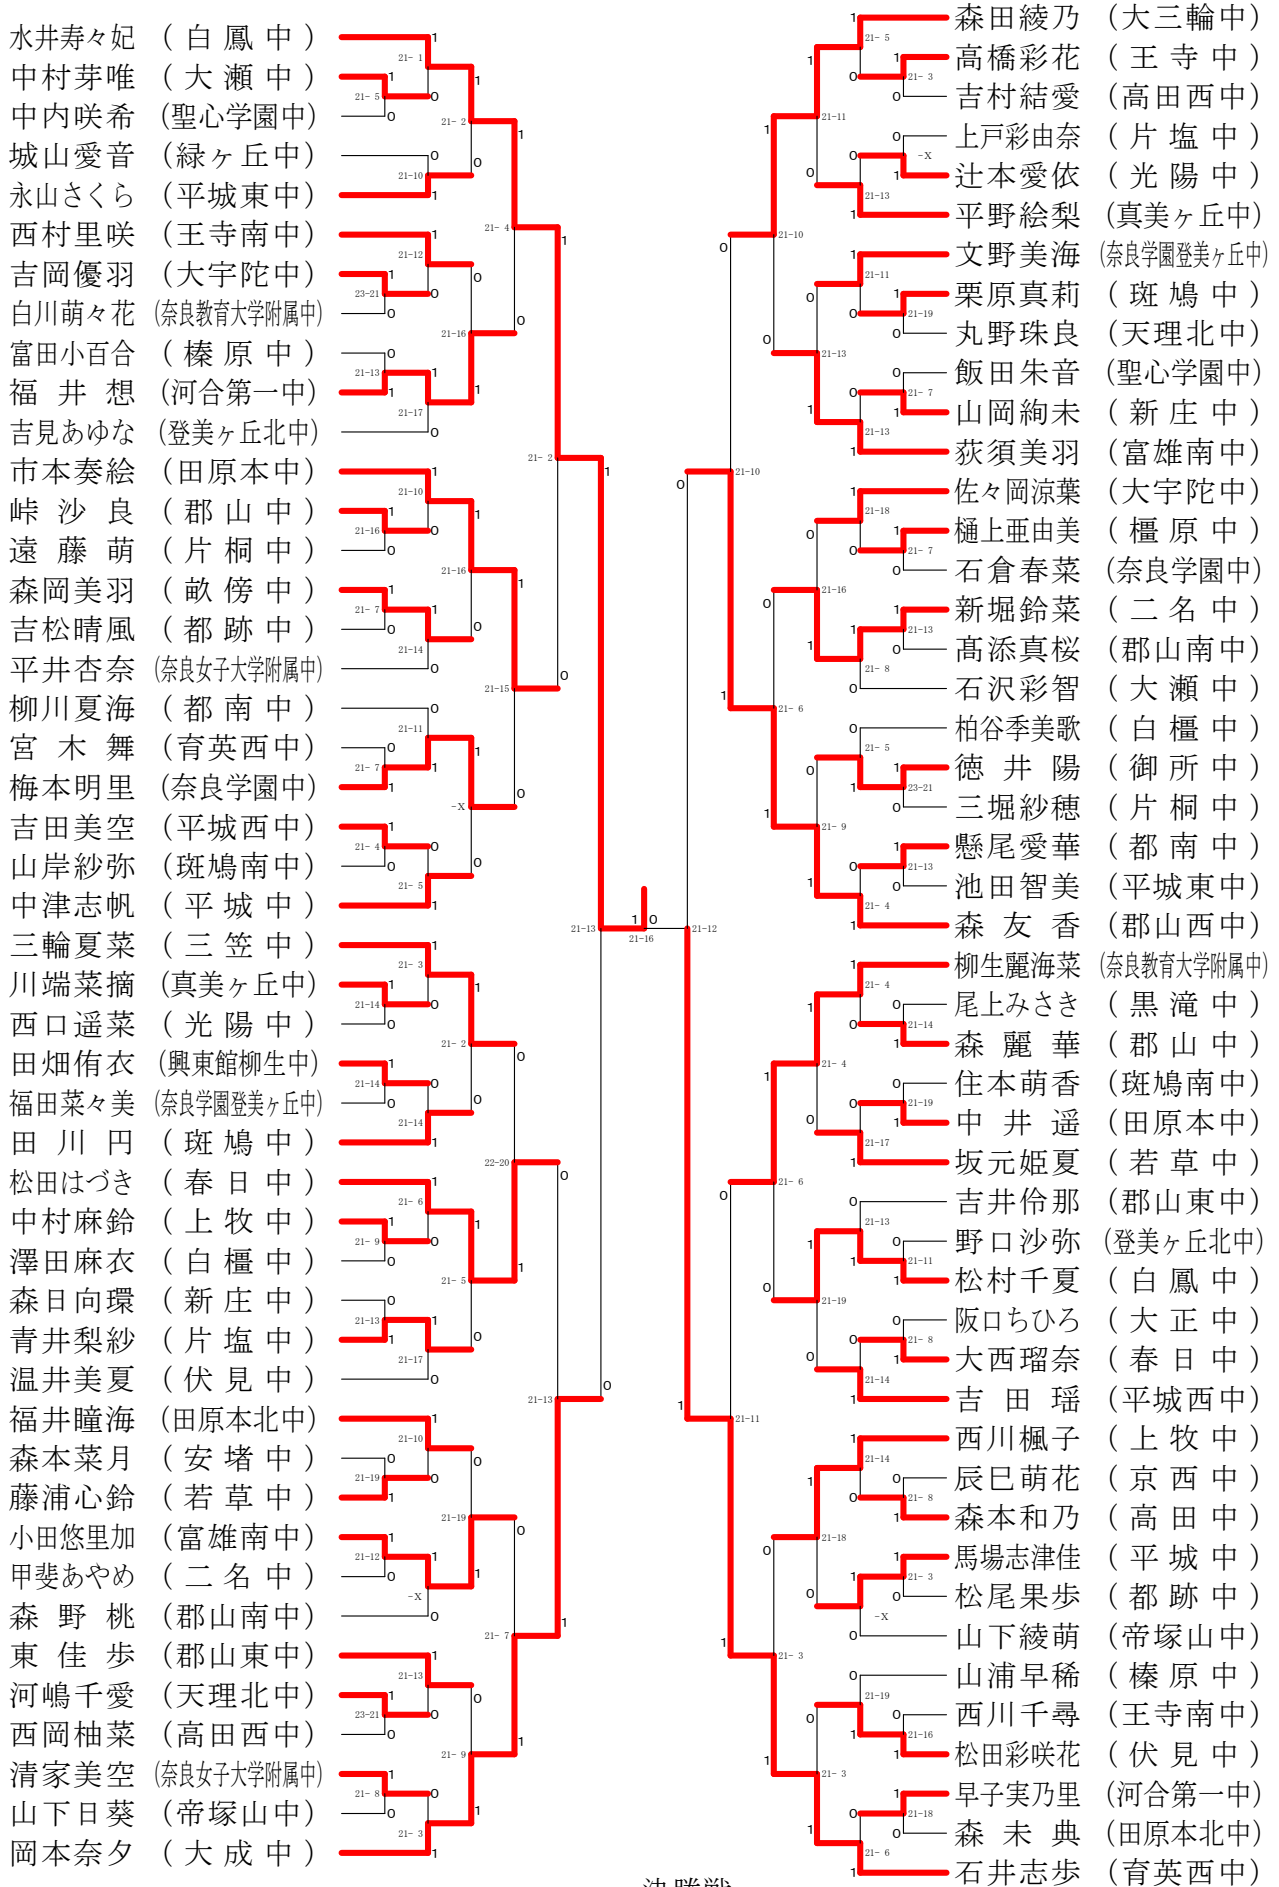

男子3年シングルスー1

決勝戦

男子3年シングルス-2

第68回春季大会

平成30年4月28日-30日 田原本中央体育館
男子1・2年シングルス

女子3年シングルスー1

決勝戦

女子3年シングルスー2

第68回春季大会

平成30年4月28日-30日

田原本中央体育館

女子1・2年シングルスー1

第68回春季大会

平成30年4月28日-30日 田原本中央体育館
女子1・2年シングルスー2

女子ダブルス

女子3年シングルス

女子1・2年シングルス