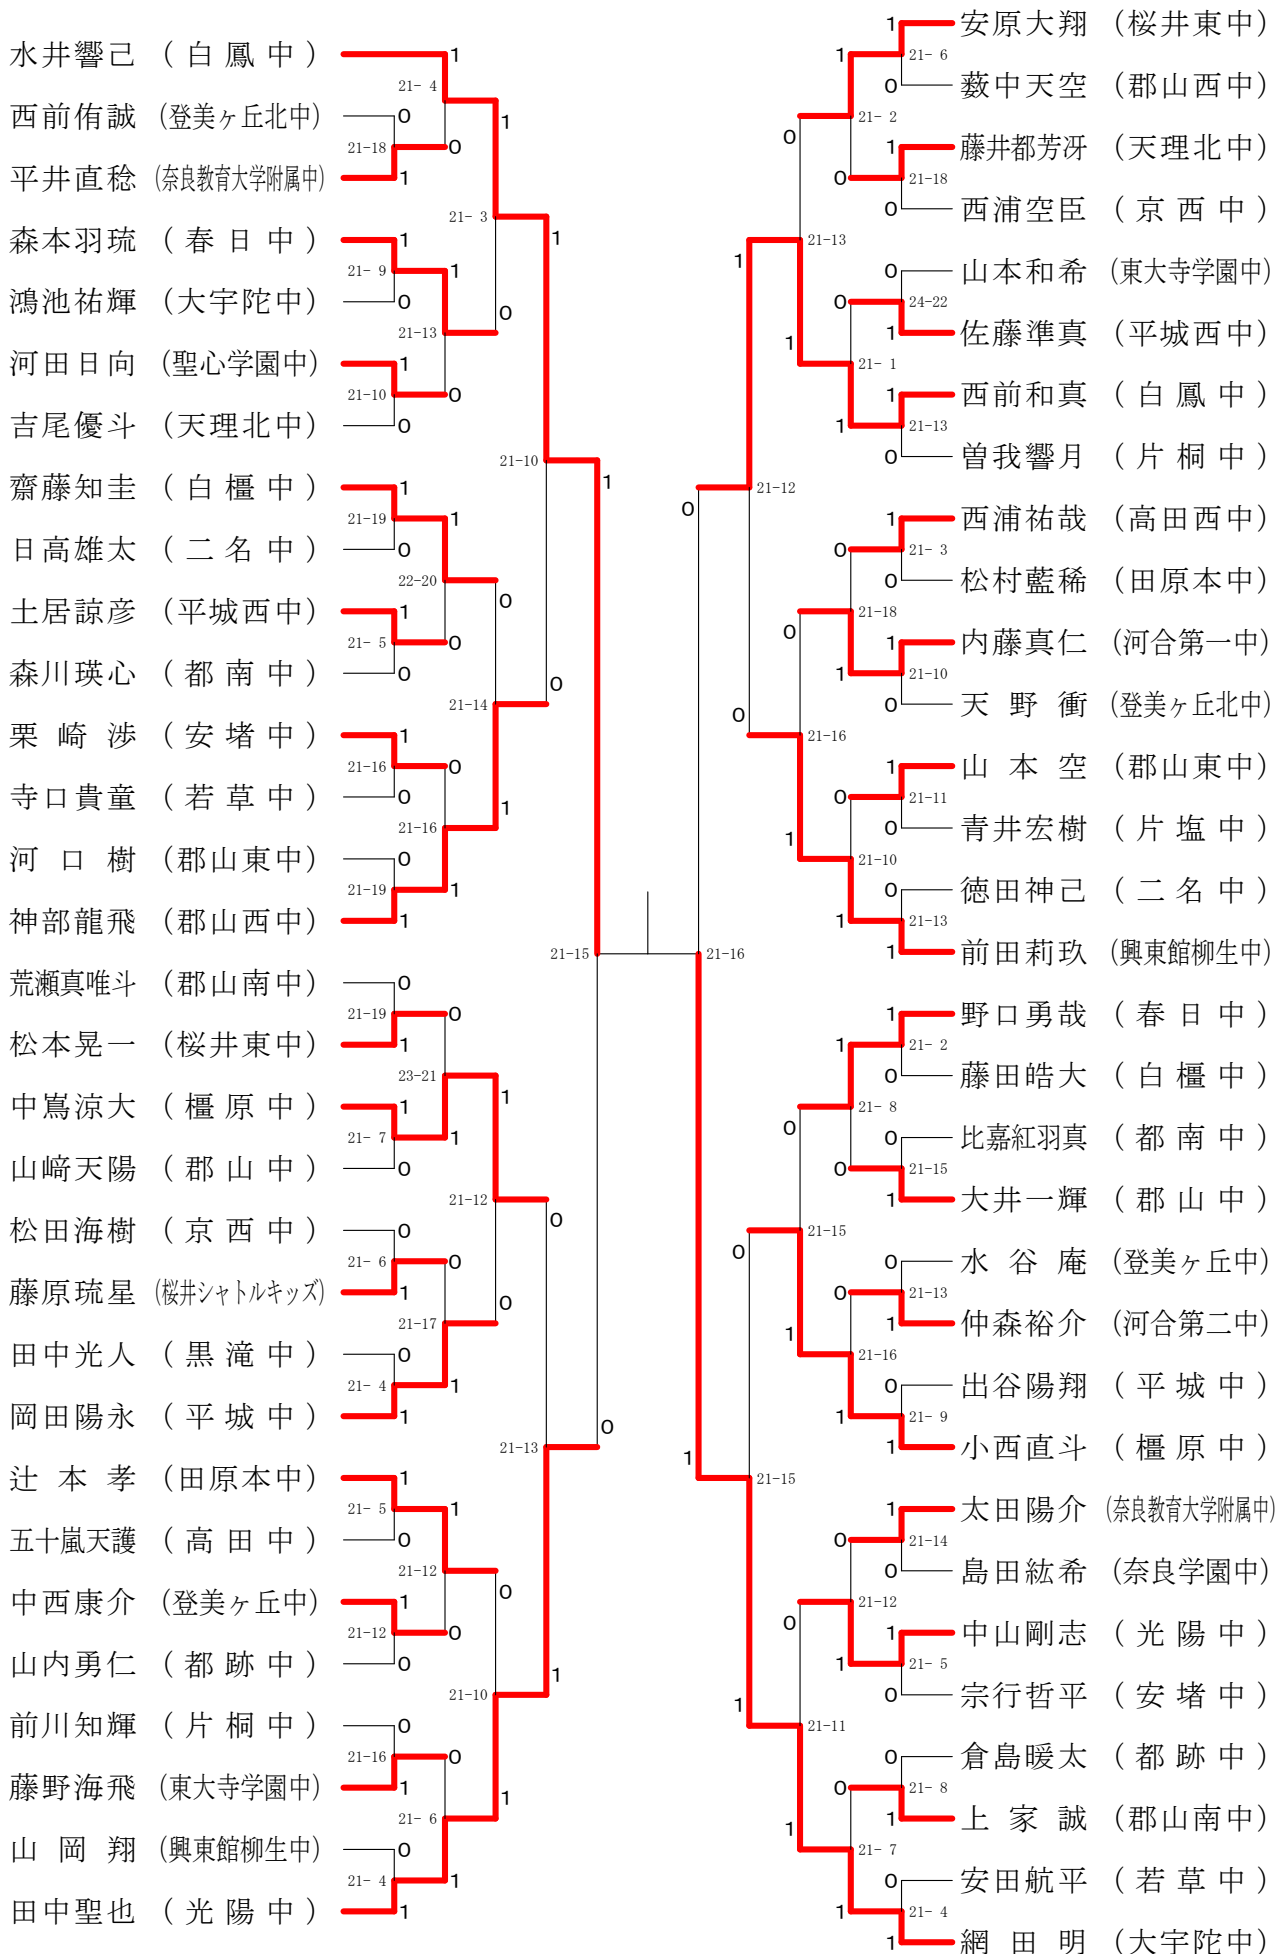

男子3年シングルスー1

決勝戦

男子3年シングルス-2

第68回春季大会

平成30年4月28日-30日 田原本中央体育館
男子1・2年シングルス

女子3年シングルスー1

決勝戦

女子3年シングルスー2

第68回春季大会

平成30年4月28日-30日

田原本中央体育館

女子1・2年シングルスー1

第68回春季大会

平成30年4月28日-30日 田原本中央体育館
女子1・2年シングルスー2

女子ダブルス

女子3年シングルス

女子1・2年シングルス