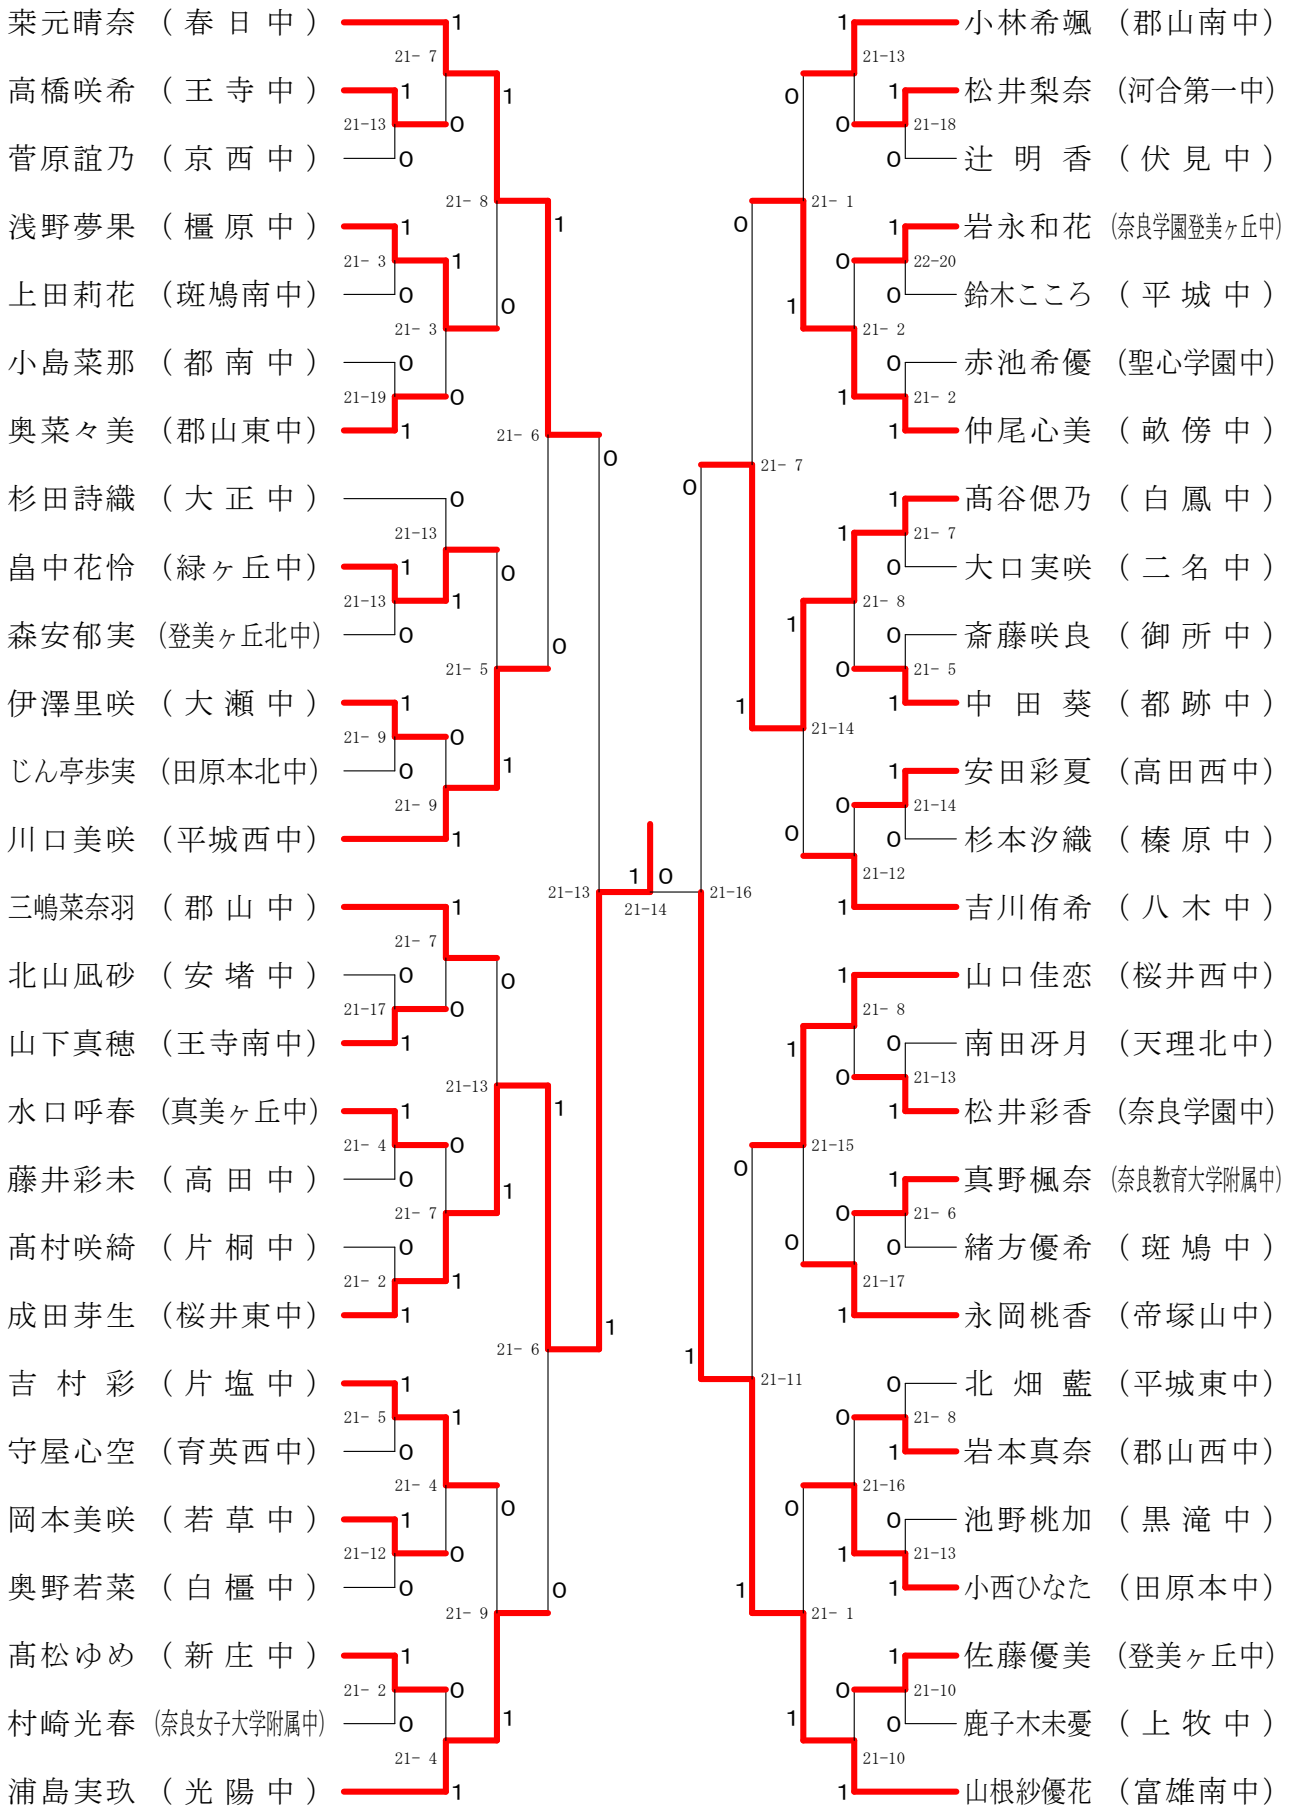

男子3年シングルスー1

決勝戦

男子3年シングルス-2

第68回春季大会

平成30年4月28日-30日 田原本中央体育館
男子1・2年シングルス

女子3年シングルスー1

決勝戦

女子3年シングルスー2

第68回春季大会

平成30年4月28日-30日

田原本中央体育館

女子1・2年シングルスー1

第68回春季大会

平成30年4月28日-30日 田原本中央体育館
女子1・2年シングルスー2

女子ダブルス

女子3年シングルス

女子1・2年シングルス