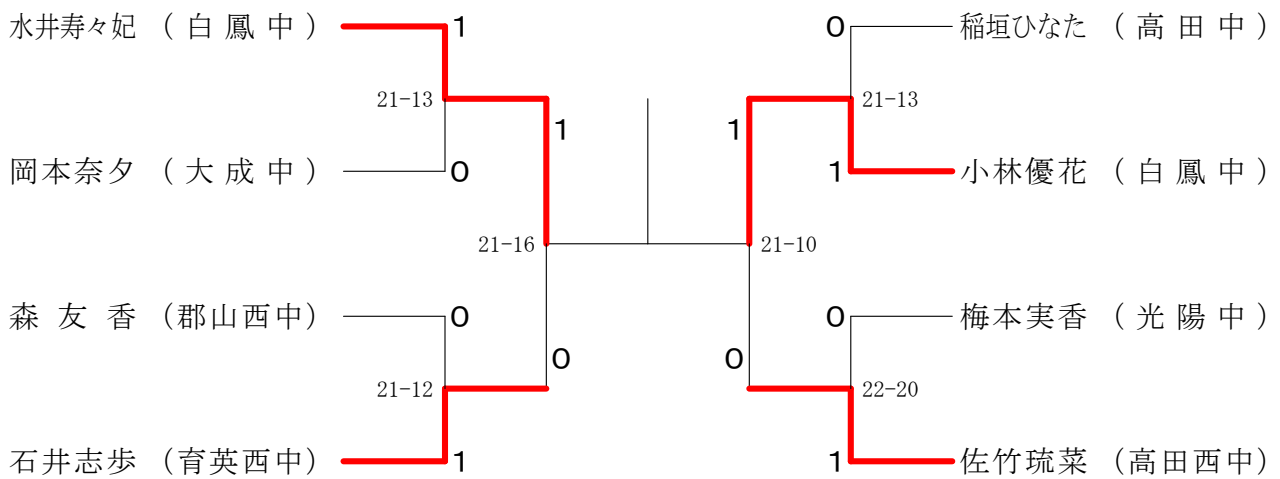

第68回春季大会

平成30年4月28日-30日

田原本中央体育館

女子1・2年シングルスー1

第68回春季大会

平成30年4月28日-30日 田原本中央体育館
女子1・2年シングルスー2

女子ダブルス

女子3年シングルス

女子1・2年シングルス