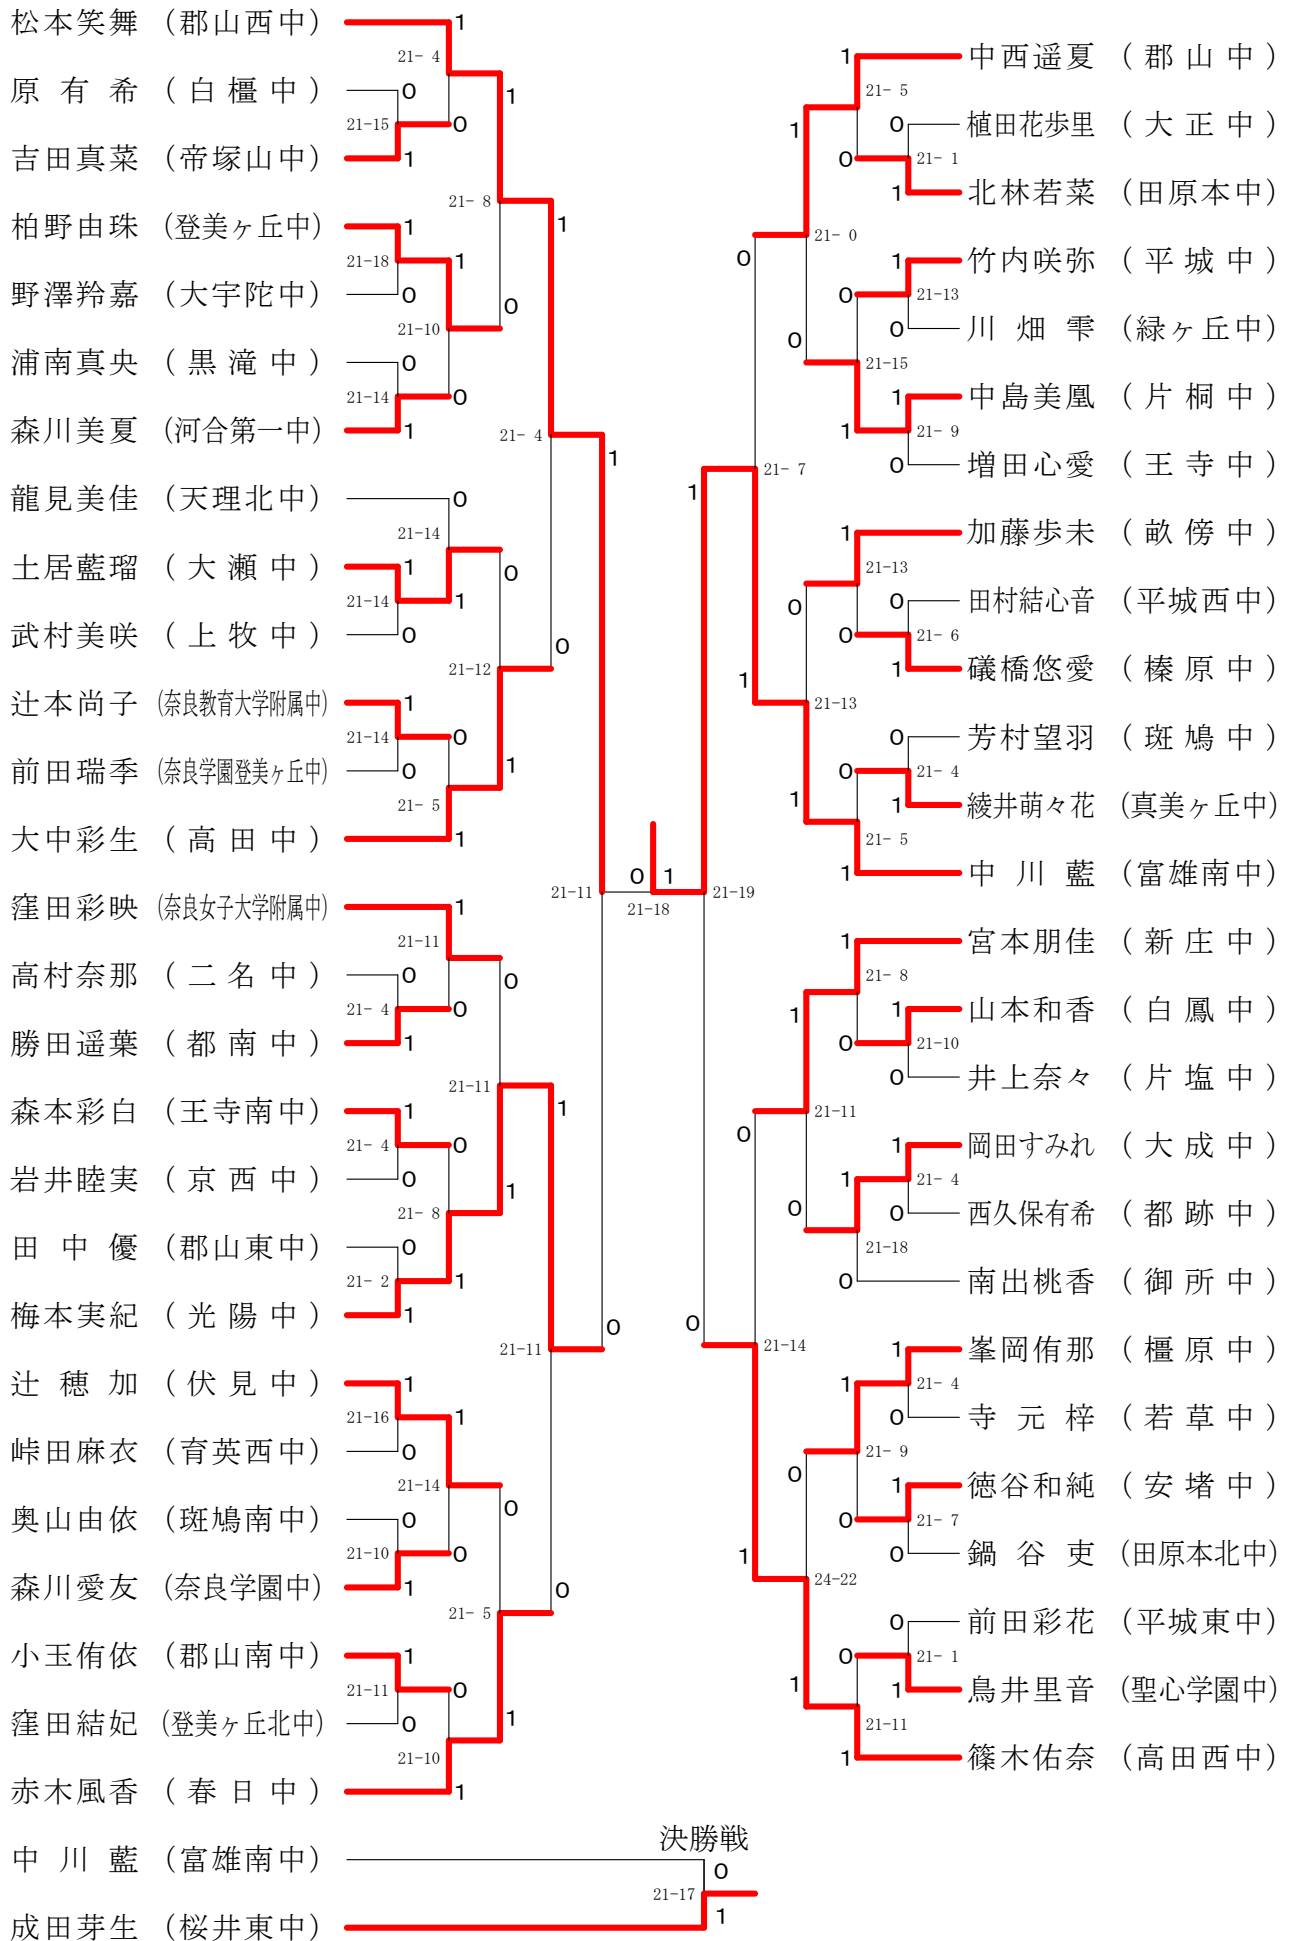

男子3年シングルスー1

決勝戦

男子3年シングルス-2

第68回春季大会

平成30年4月28日-30日 田原本中央体育館
男子1・2年シングルス

女子3年シングルスー1

決勝戦

女子3年シングルスー2

第68回春季大会

平成30年4月28日-30日

田原本中央体育館

女子1・2年シングルスー1

第68回春季大会

平成30年4月28日-30日 田原本中央体育館
女子1・2年シングルスー2

女子ダブルス

女子3年シングルス

女子1・2年シングルス