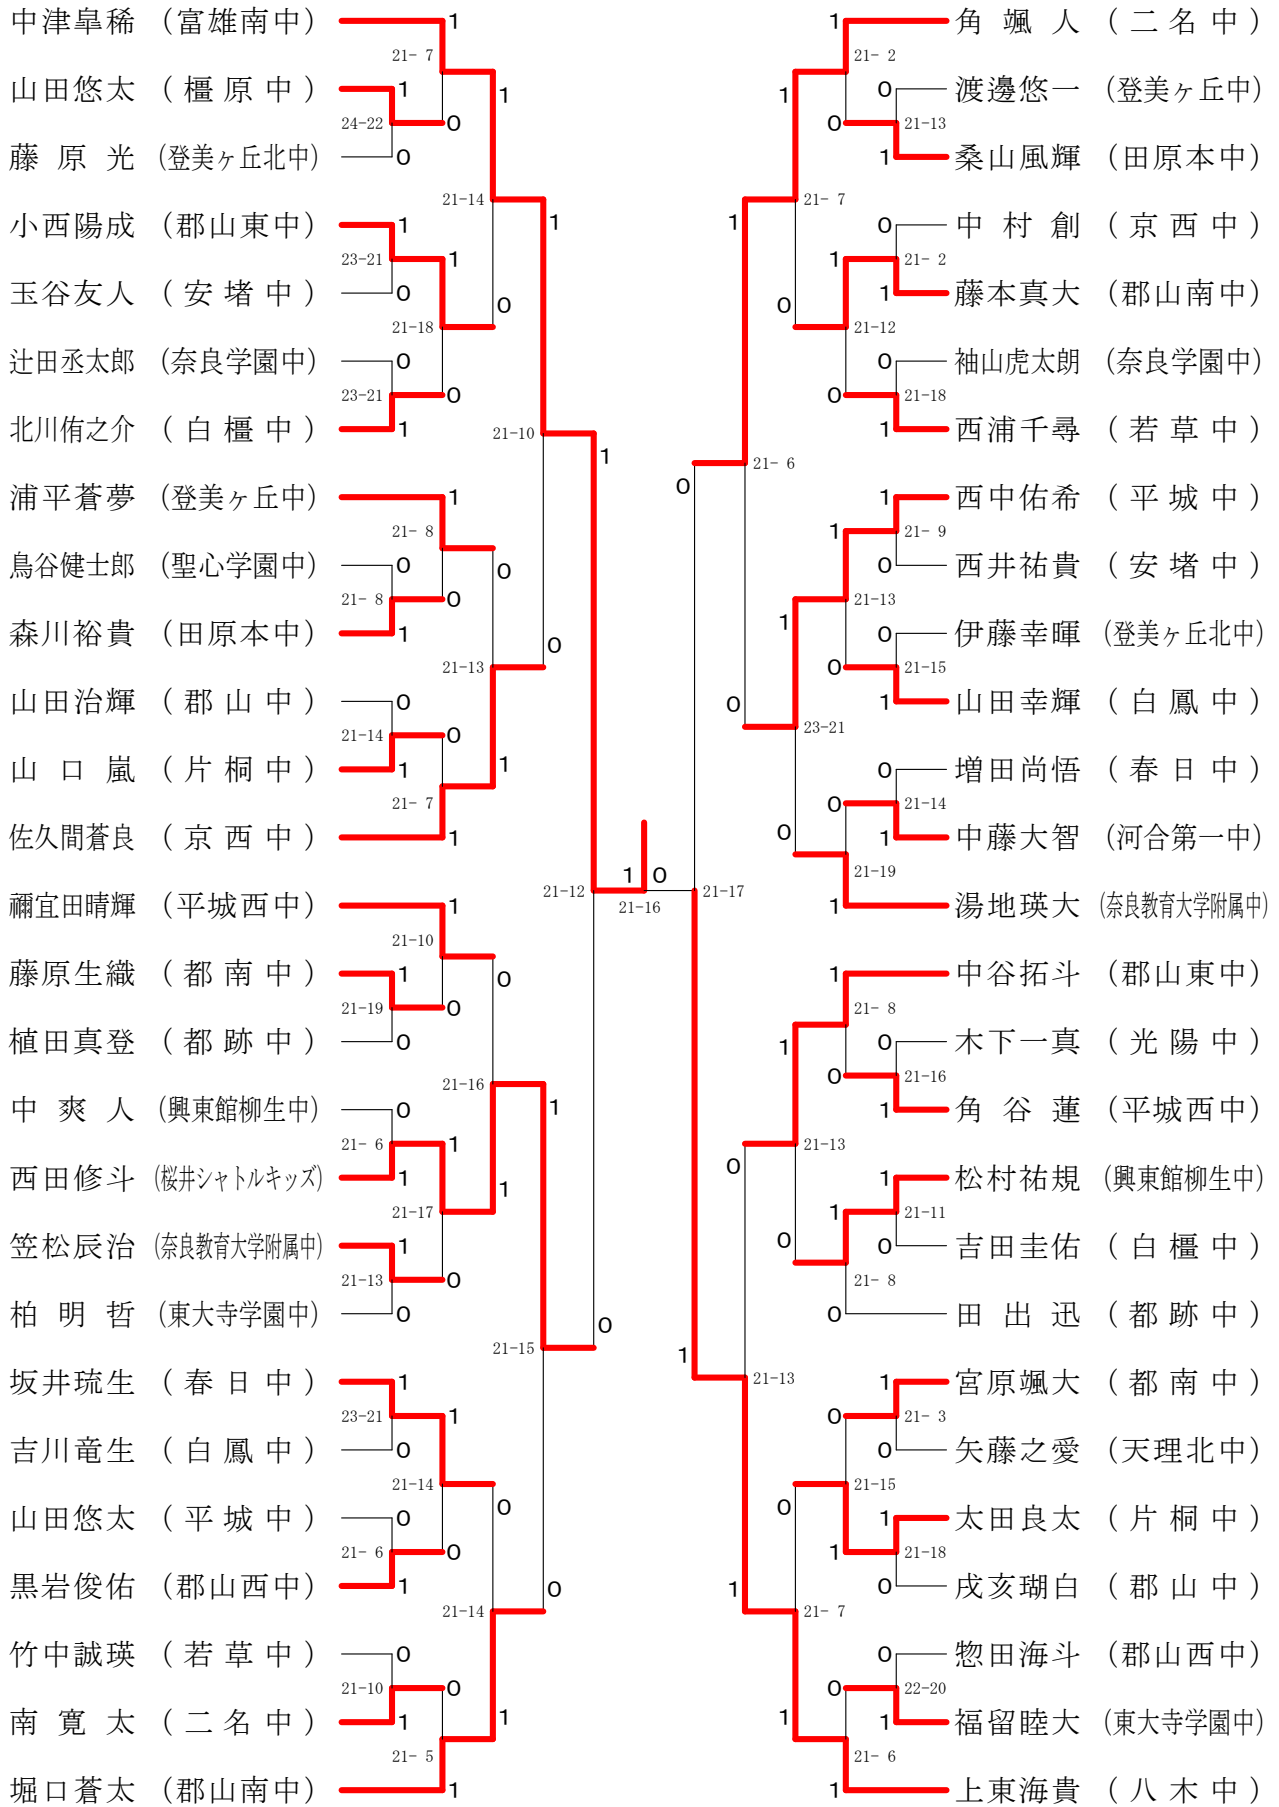

男子3年シングルスー1

決勝戦

男子3年シングルス-2

第68回春季大会

平成30年4月28日-30日 田原本中央体育館
男子1・2年シングルス

女子3年シングルスー1

決勝戦

女子3年シングルスー2

第68回春季大会

平成30年4月28日-30日

田原本中央体育館

女子1・2年シングルスー1

第68回春季大会

平成30年4月28日-30日 田原本中央体育館
女子1・2年シングルスー2

女子ダブルス

女子3年シングルス

女子1・2年シングルス