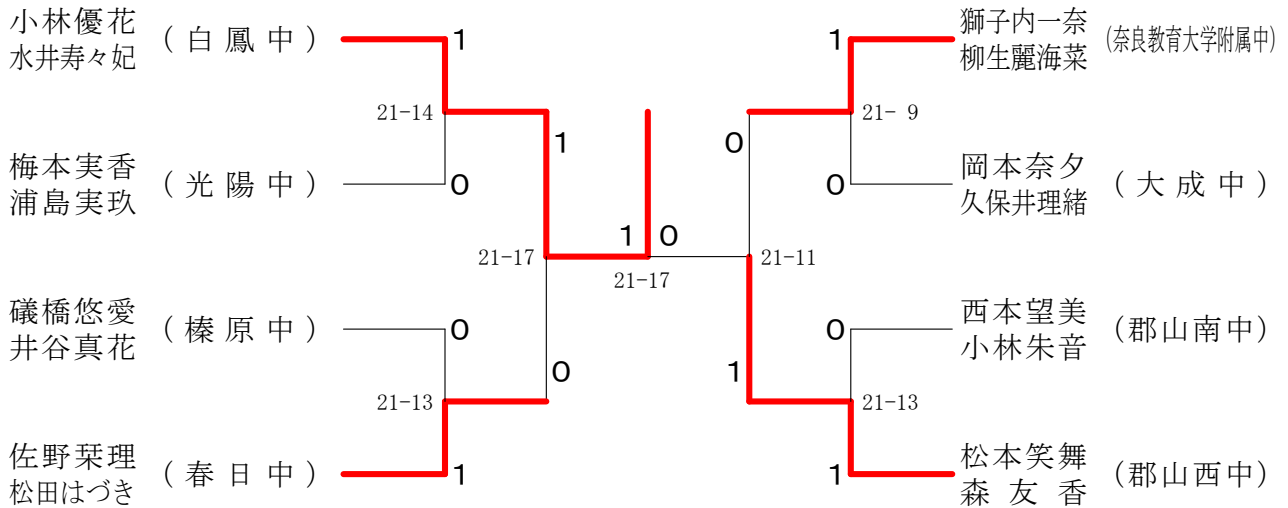

第68回春季大会

平成30年4月28日-30日

田原本中央体育館

女子1・2年シングルスー1

第68回春季大会

平成30年4月28日-30日 田原本中央体育館
女子1・2年シングルスー2

女子ダブルス

女子3年シングルス

女子1・2年シングルス