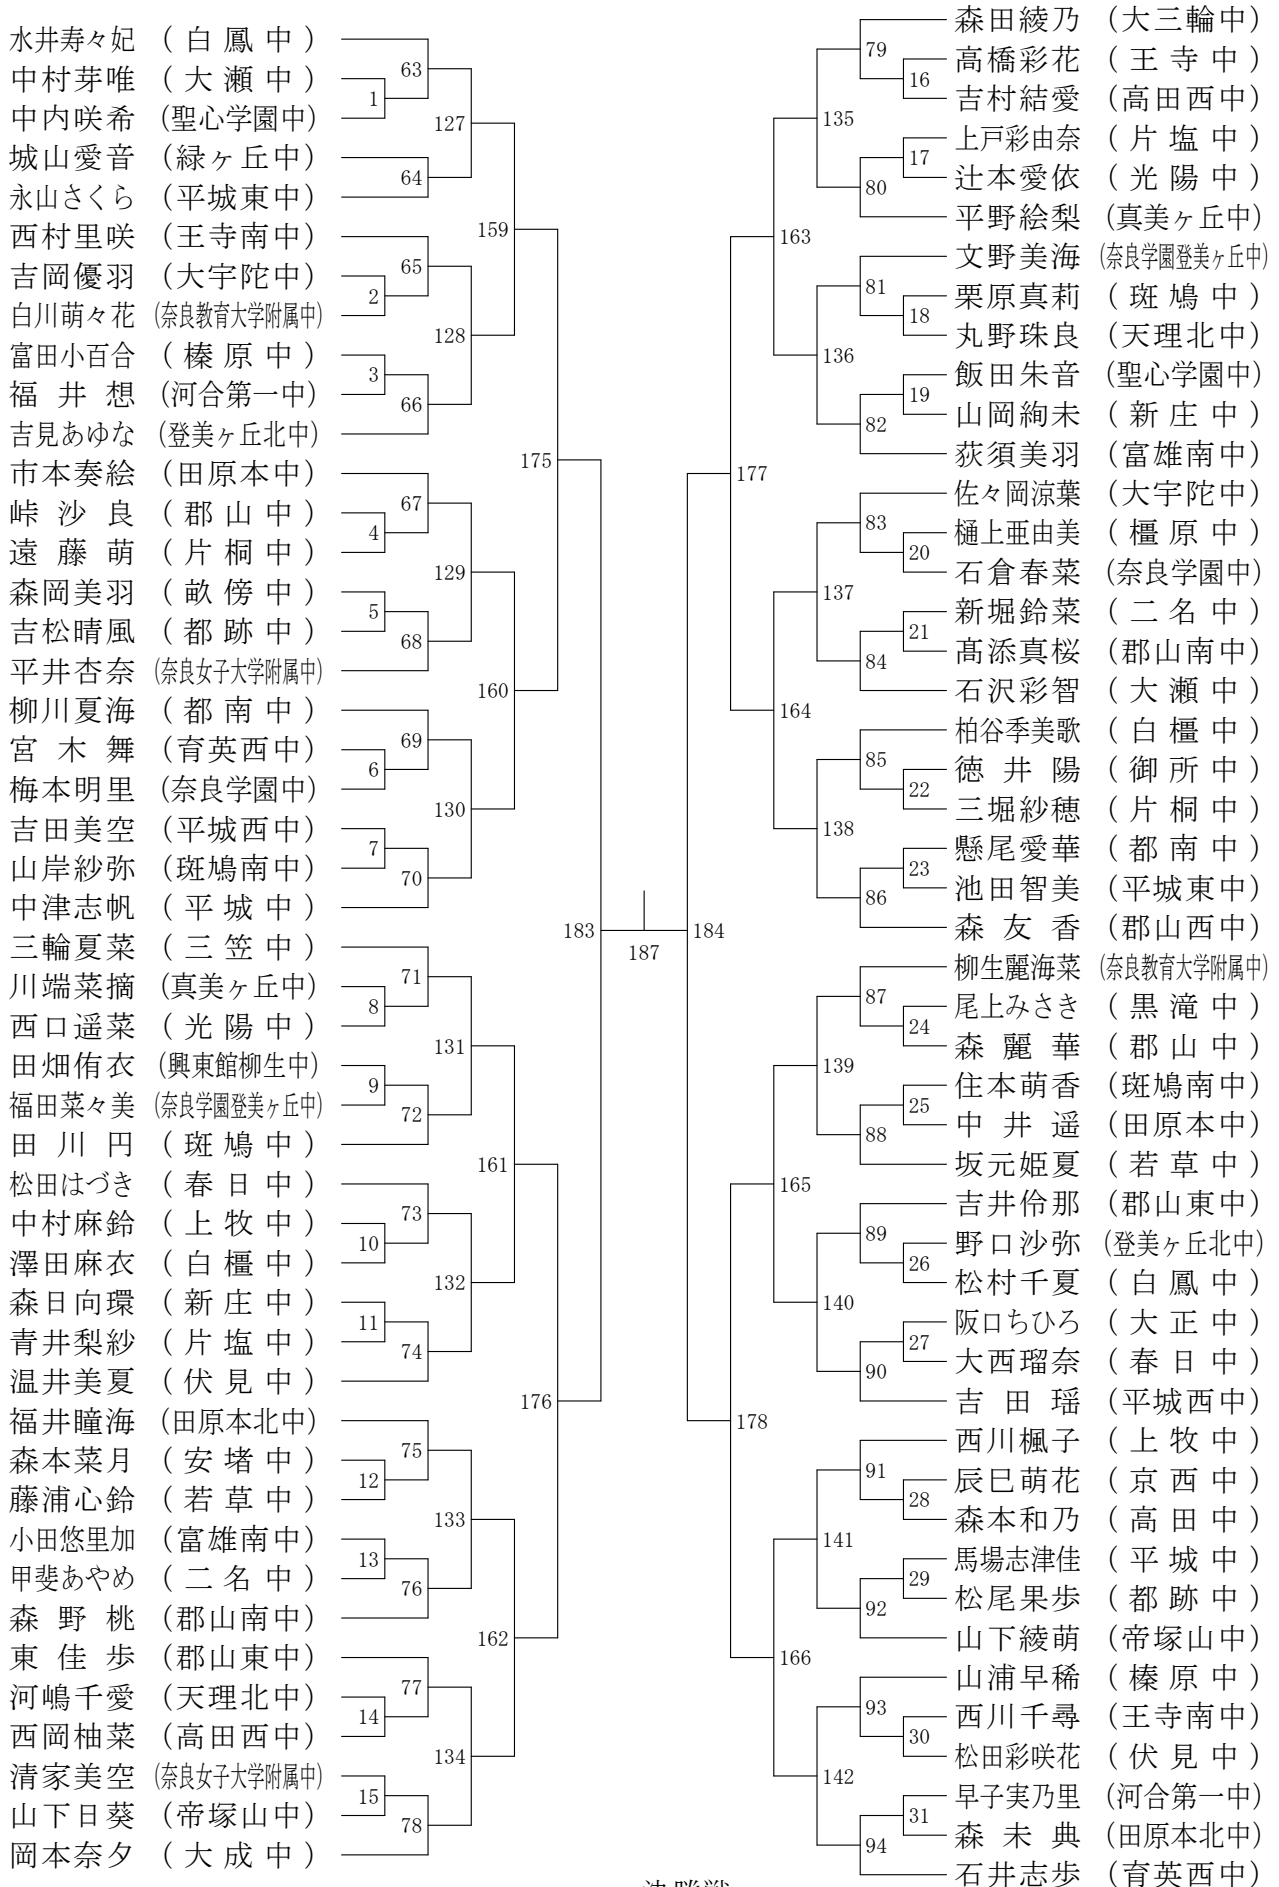

女子ダブルス-1

女子ダブルス-2

女子ダブルス-3

女子ダブルス-4

女子3年シングルスー1

決勝戦

女子3年シングルスー2

第68回春季大会

平成30年4月28日-30日 田原本中央体育館
女子1・2年シングルスー1

第68回春季大会

平成30年4月28日-30日 田原本中央体育館
女子1・2年シングルスー2