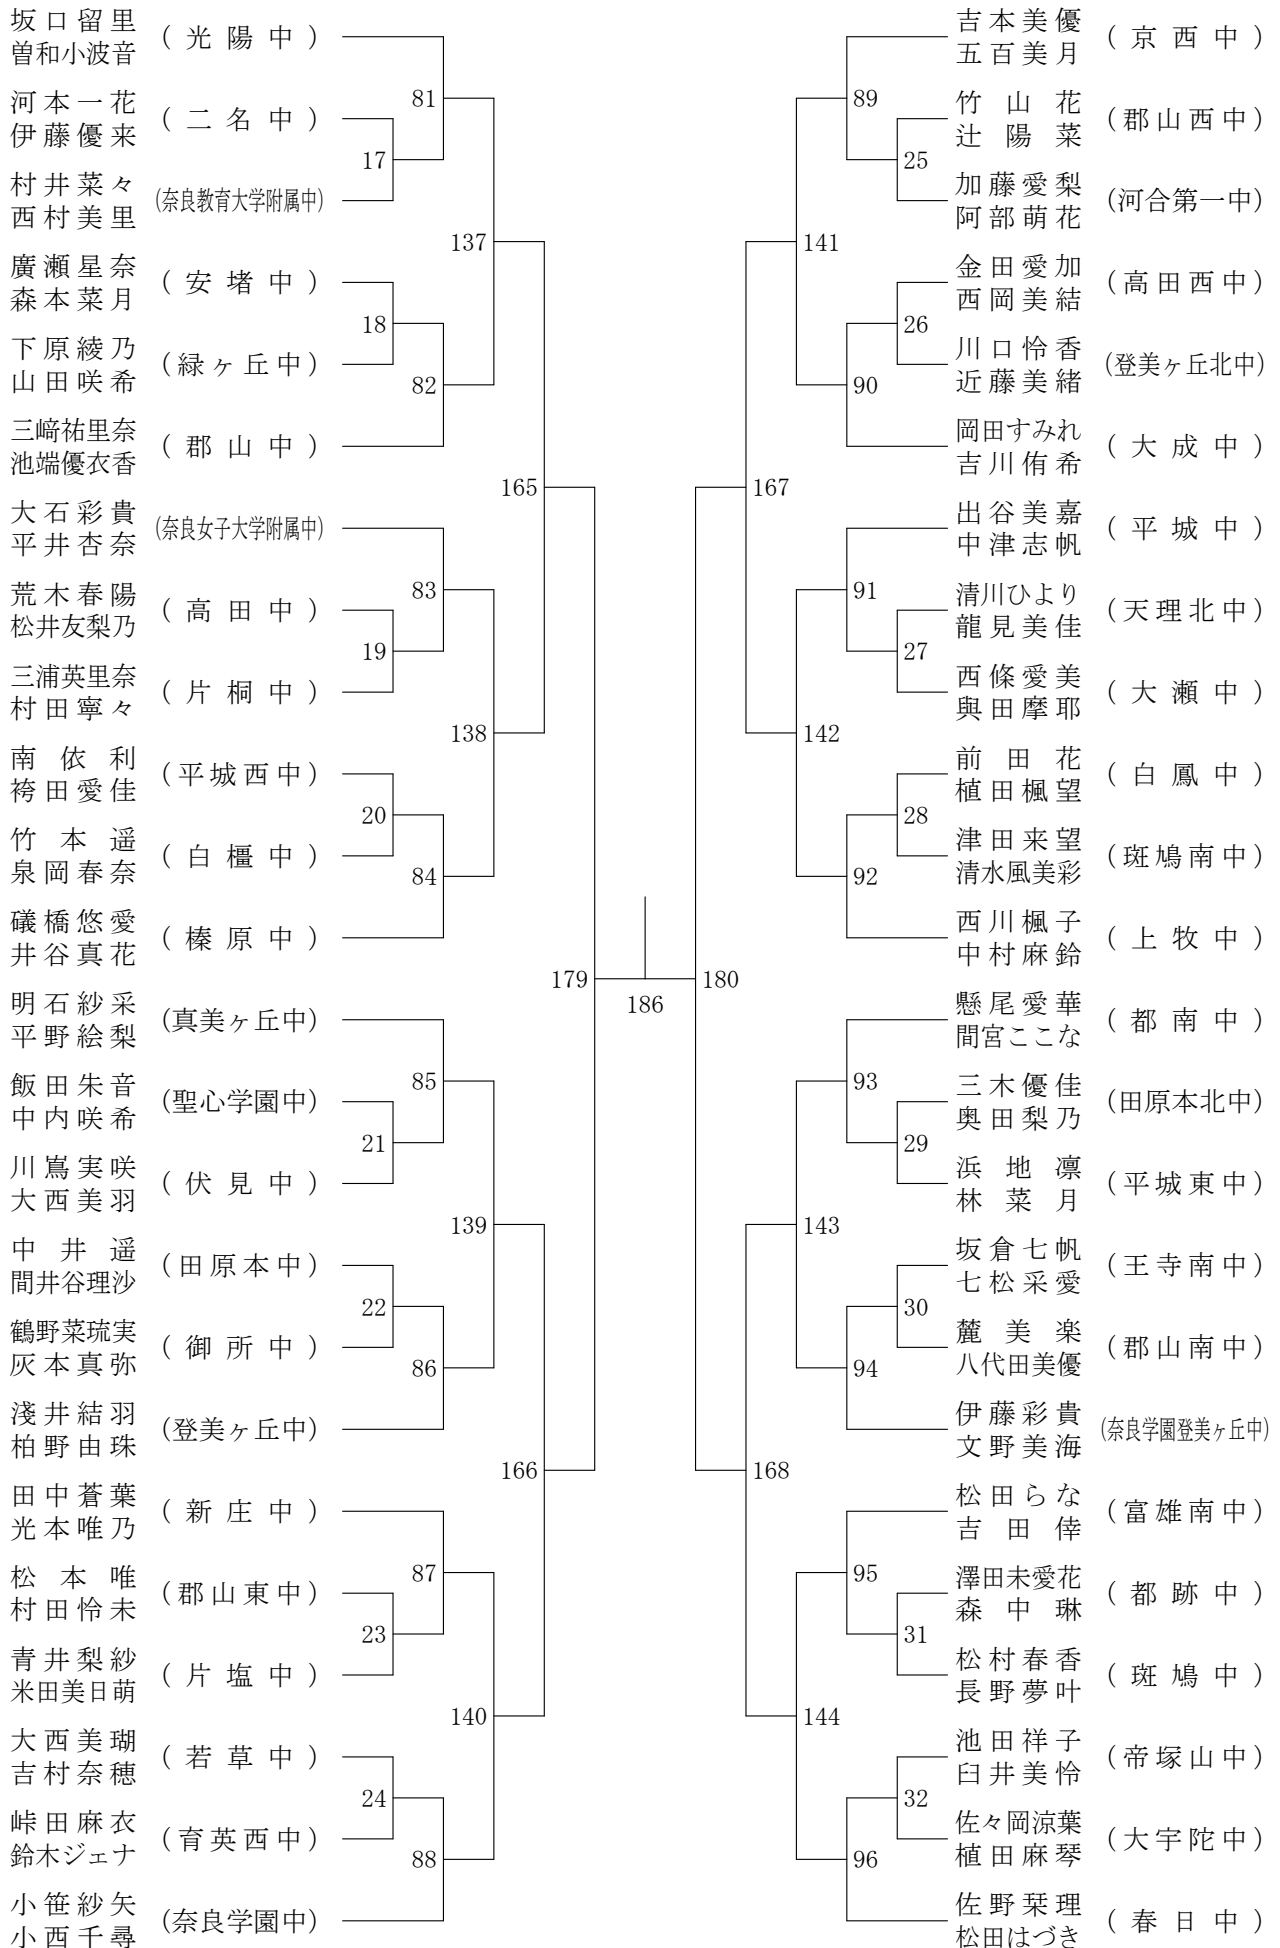

女子ダブルス-1

女子ダブルス-2

女子ダブルス-3

女子ダブルス-4

女子3年シングルスー1

決勝戦

女子3年シングルスー2

第68回春季大会

平成30年4月28日-30日 田原本中央体育館
女子1・2年シングルスー1

第68回春季大会

平成30年4月28日-30日 田原本中央体育館
女子1・2年シングルスー2