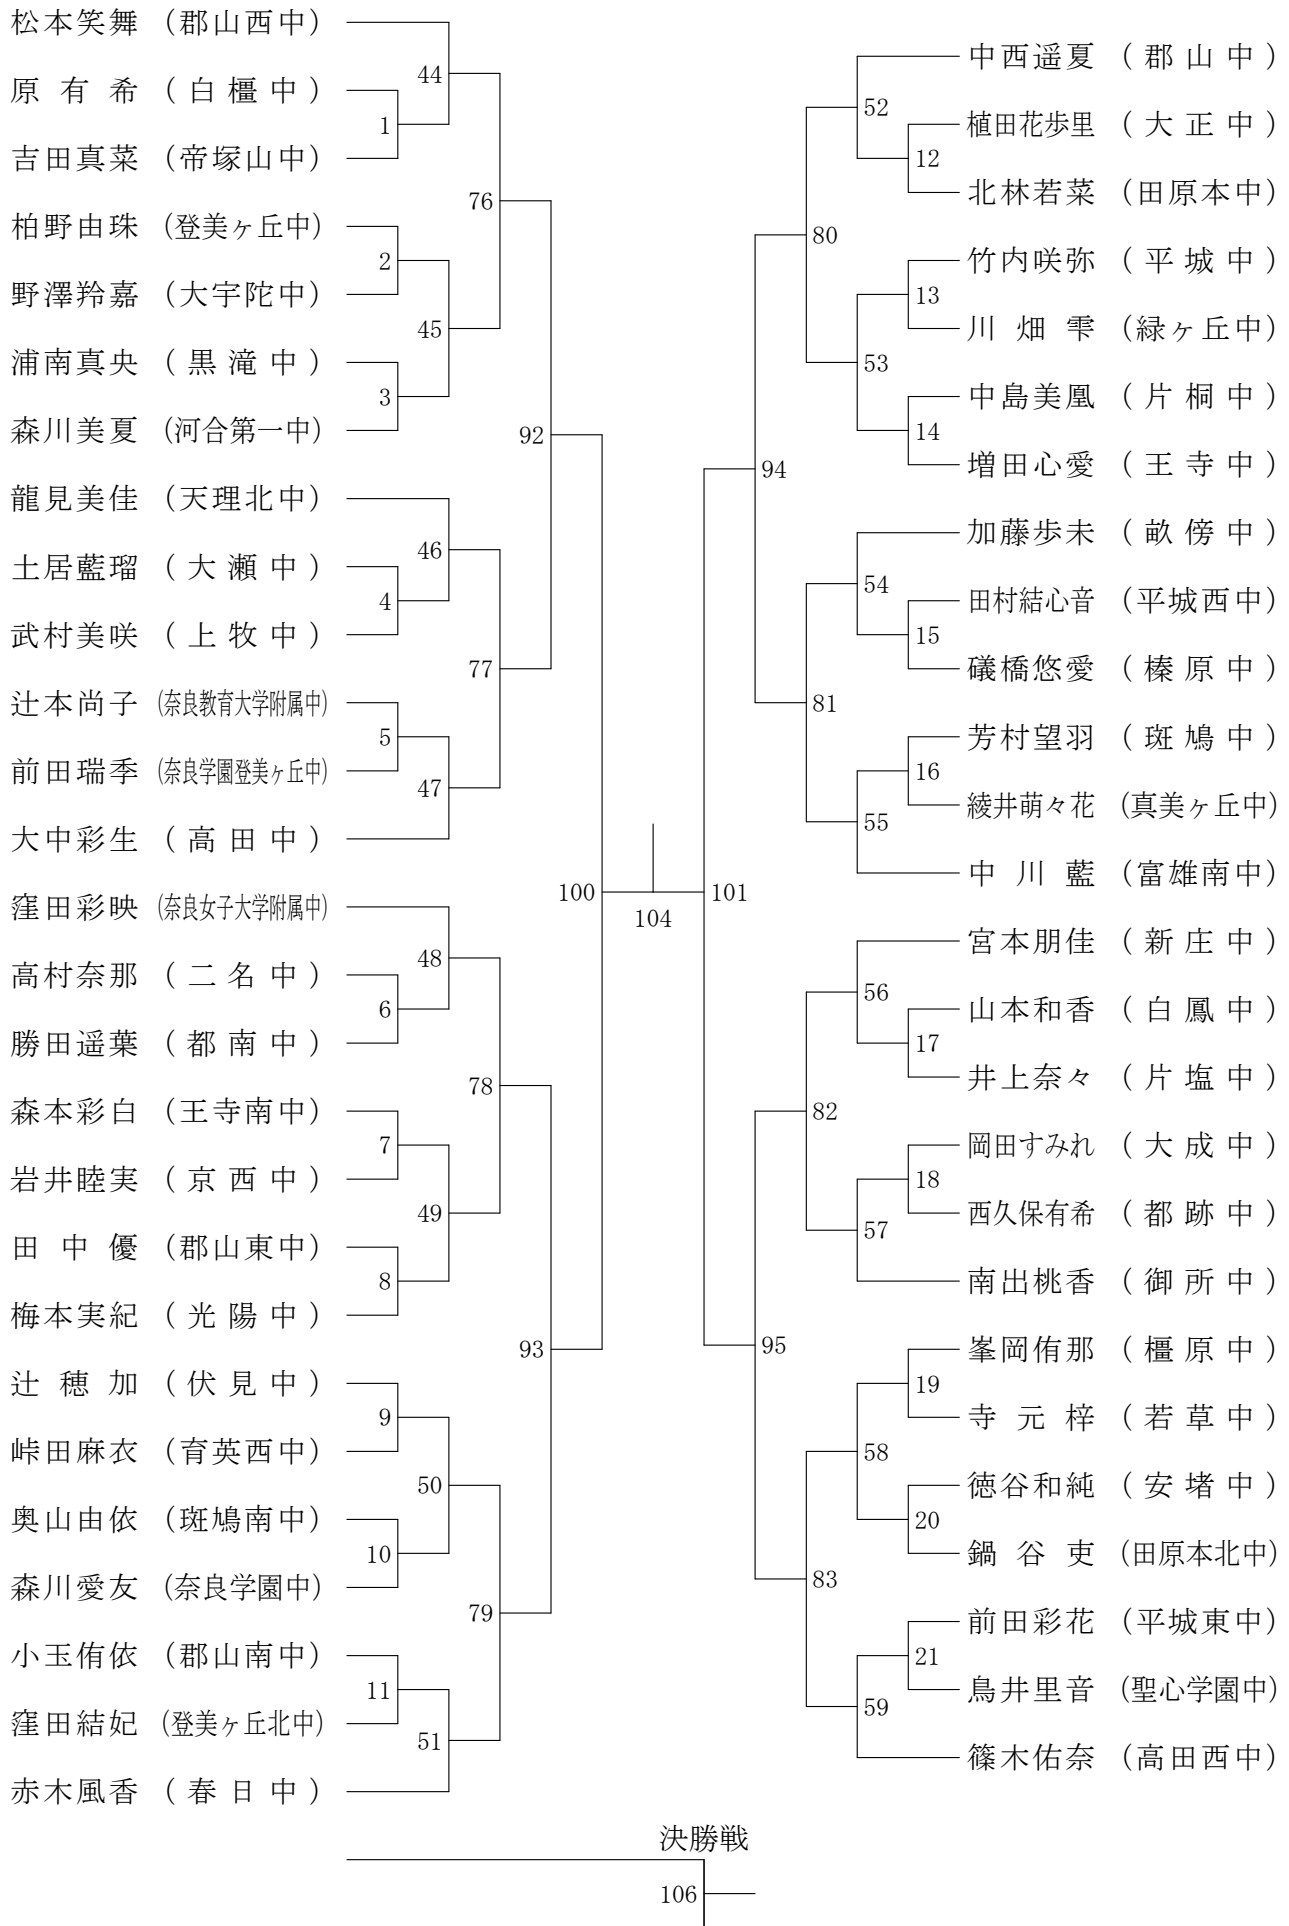

女子ダブルス-1

女子ダブルス-2

女子ダブルス-3

女子ダブルス-4

女子3年シングルスー1

決勝戦

女子3年シングルスー2

第68回春季大会

平成30年4月28日-30日 田原本中央体育館
女子1・2年シングルスー1

第68回春季大会

平成30年4月28日-30日 田原本中央体育館
女子1・2年シングルスー2