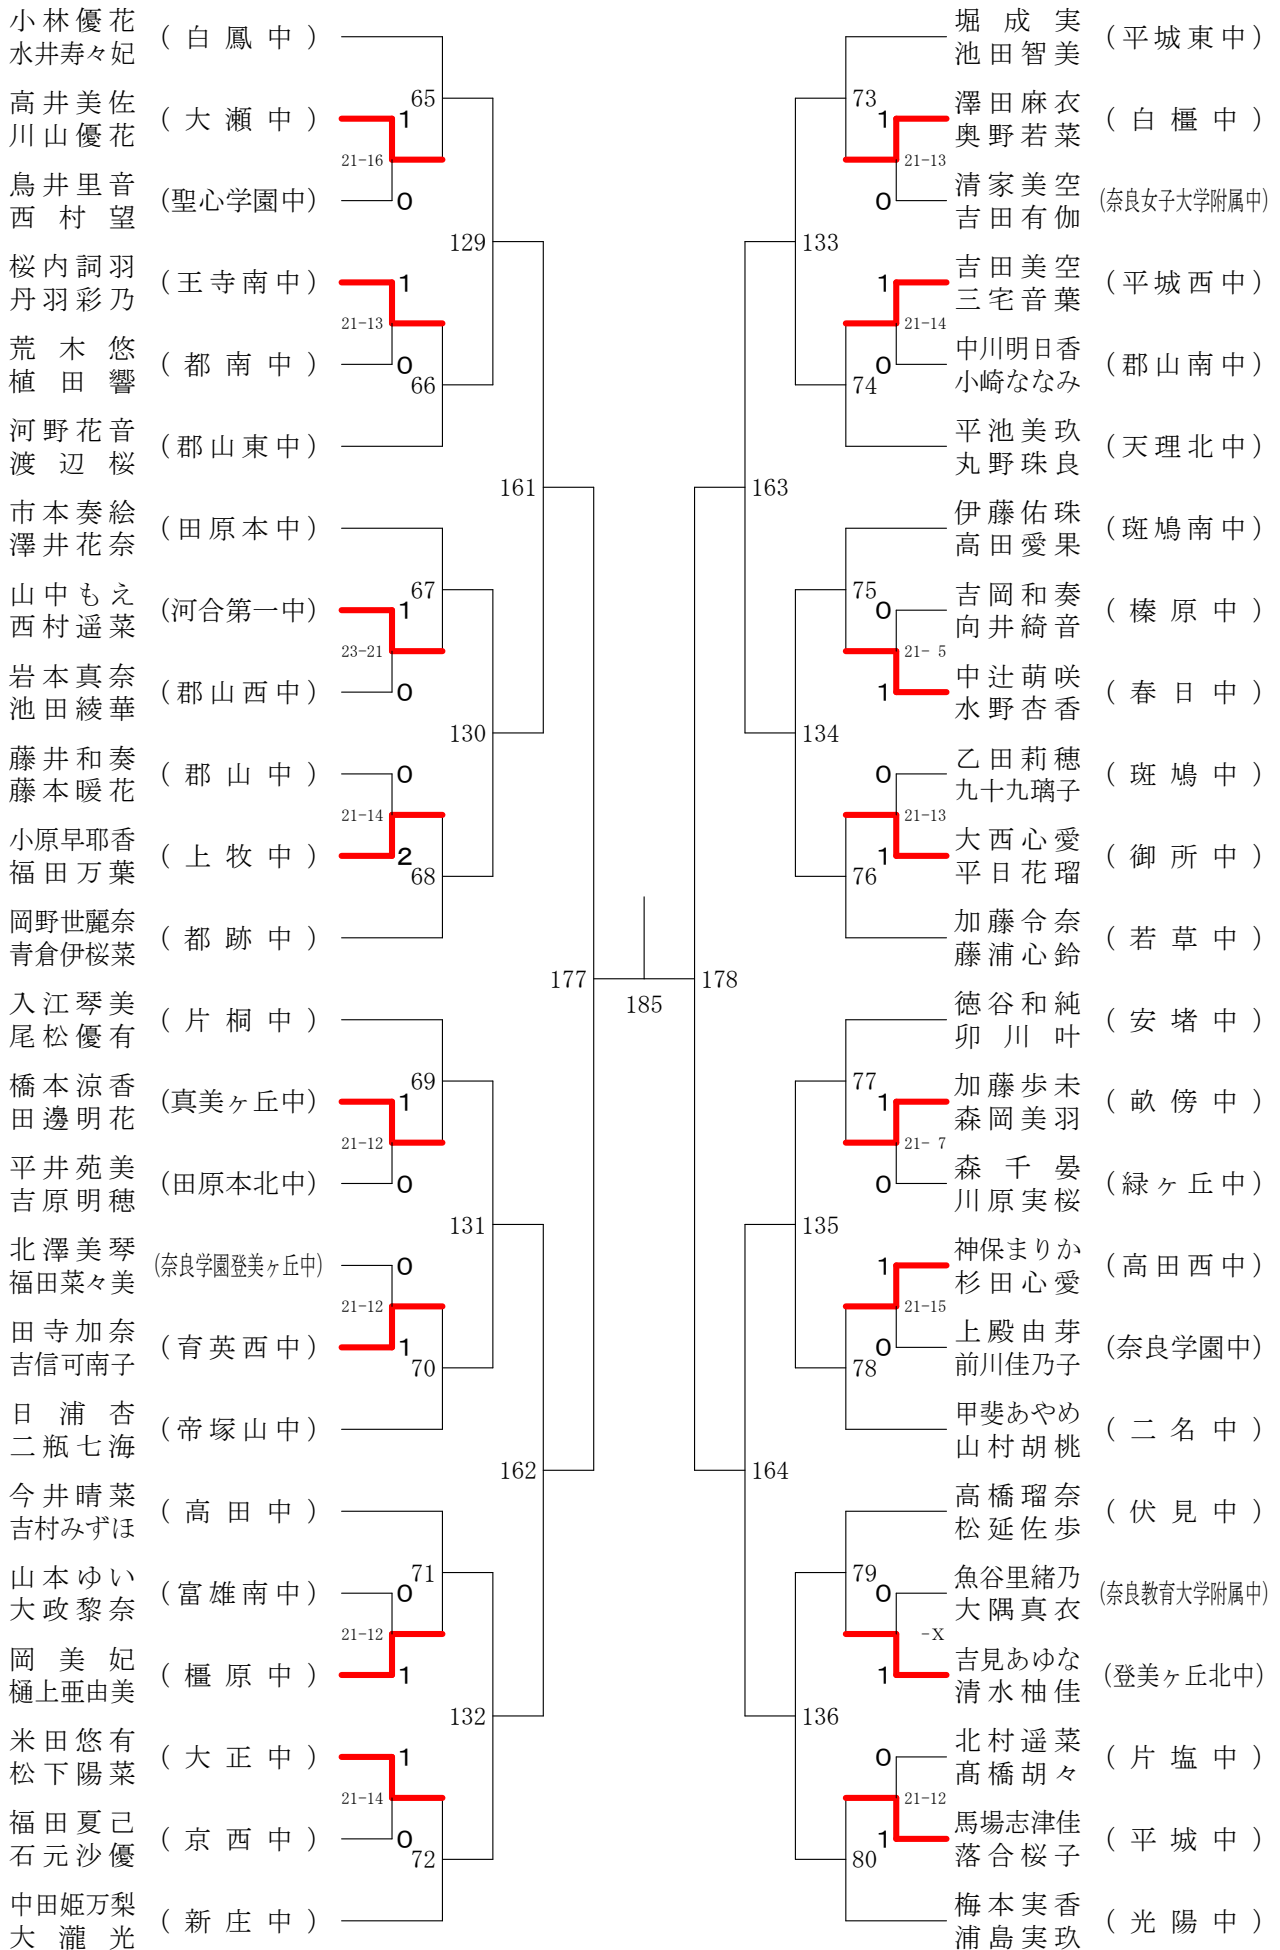

女子ダブルス-1

女子ダブルス-2

女子ダブルス-3

女子ダブルス-4

女子3年シングルスー1

決勝戦

189

女子3年シングルスー2

第68回春季大会

平成30年4月28日-30日 田原本中央体育館
女子1・2年シングルスー1

第68回春季大会

平成30年4月28日-30日 田原本中央体育館
女子1・2年シングルスー2