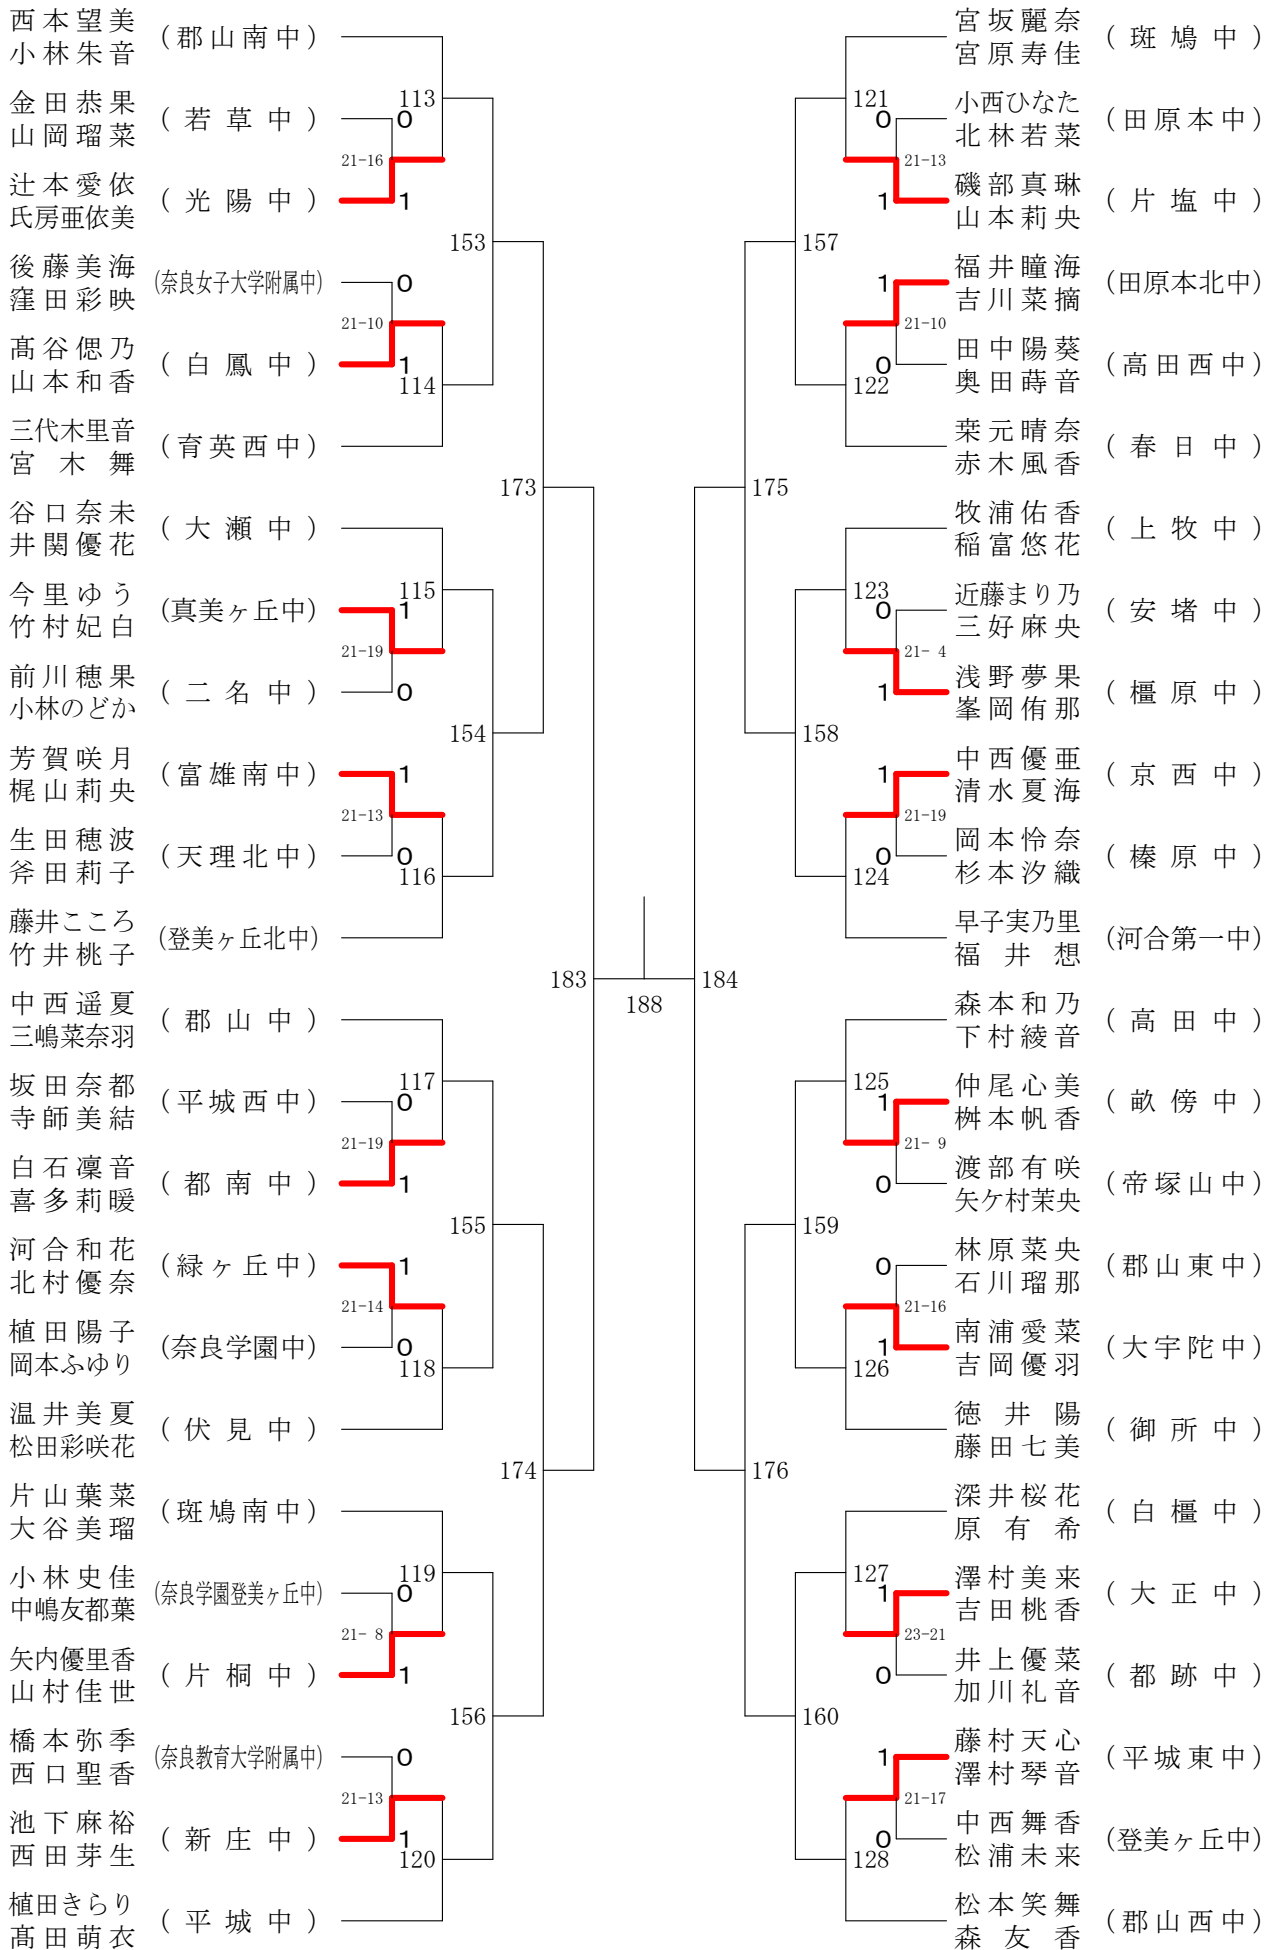

女子ダブルス-1

女子ダブルス-2

女子ダブルス-3

女子ダブルス-4

女子3年シングルスー1

決勝戦

189

女子3年シングルスー2

第68回春季大会

平成30年4月28日-30日 田原本中央体育館
女子1・2年シングルスー1

第68回春季大会

平成30年4月28日-30日 田原本中央体育館
女子1・2年シングルスー2