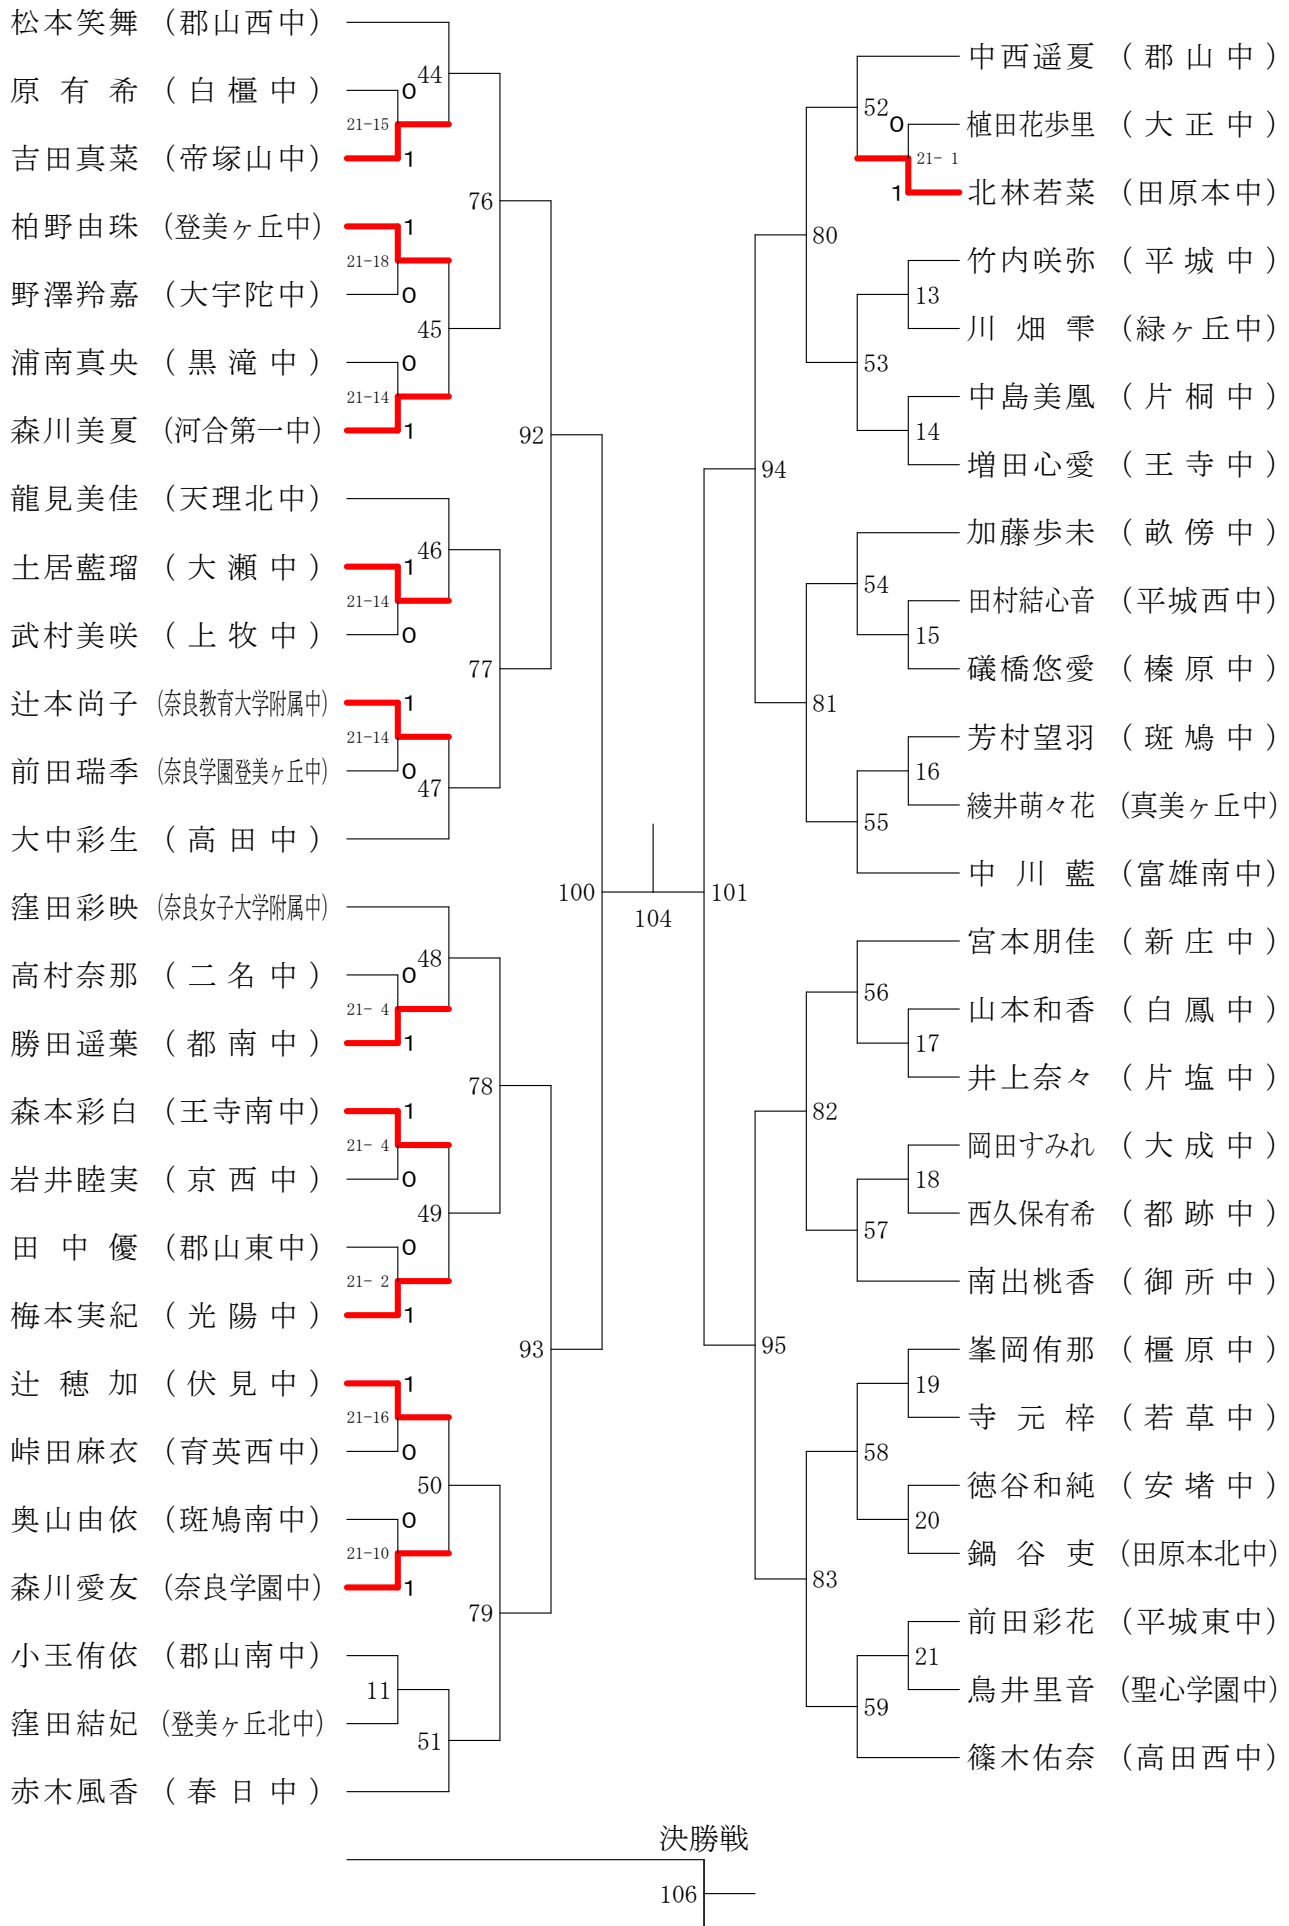

女子ダブルス-1

女子ダブルス-2

女子ダブルス-3

女子ダブルス-4

女子3年シングルスー1

決勝戦

189

女子3年シングルスー2

第68回春季大会

平成30年4月28日-30日 田原本中央体育館
女子1・2年シングルスー1

第68回春季大会

平成30年4月28日-30日 田原本中央体育館
女子1・2年シングルスー2