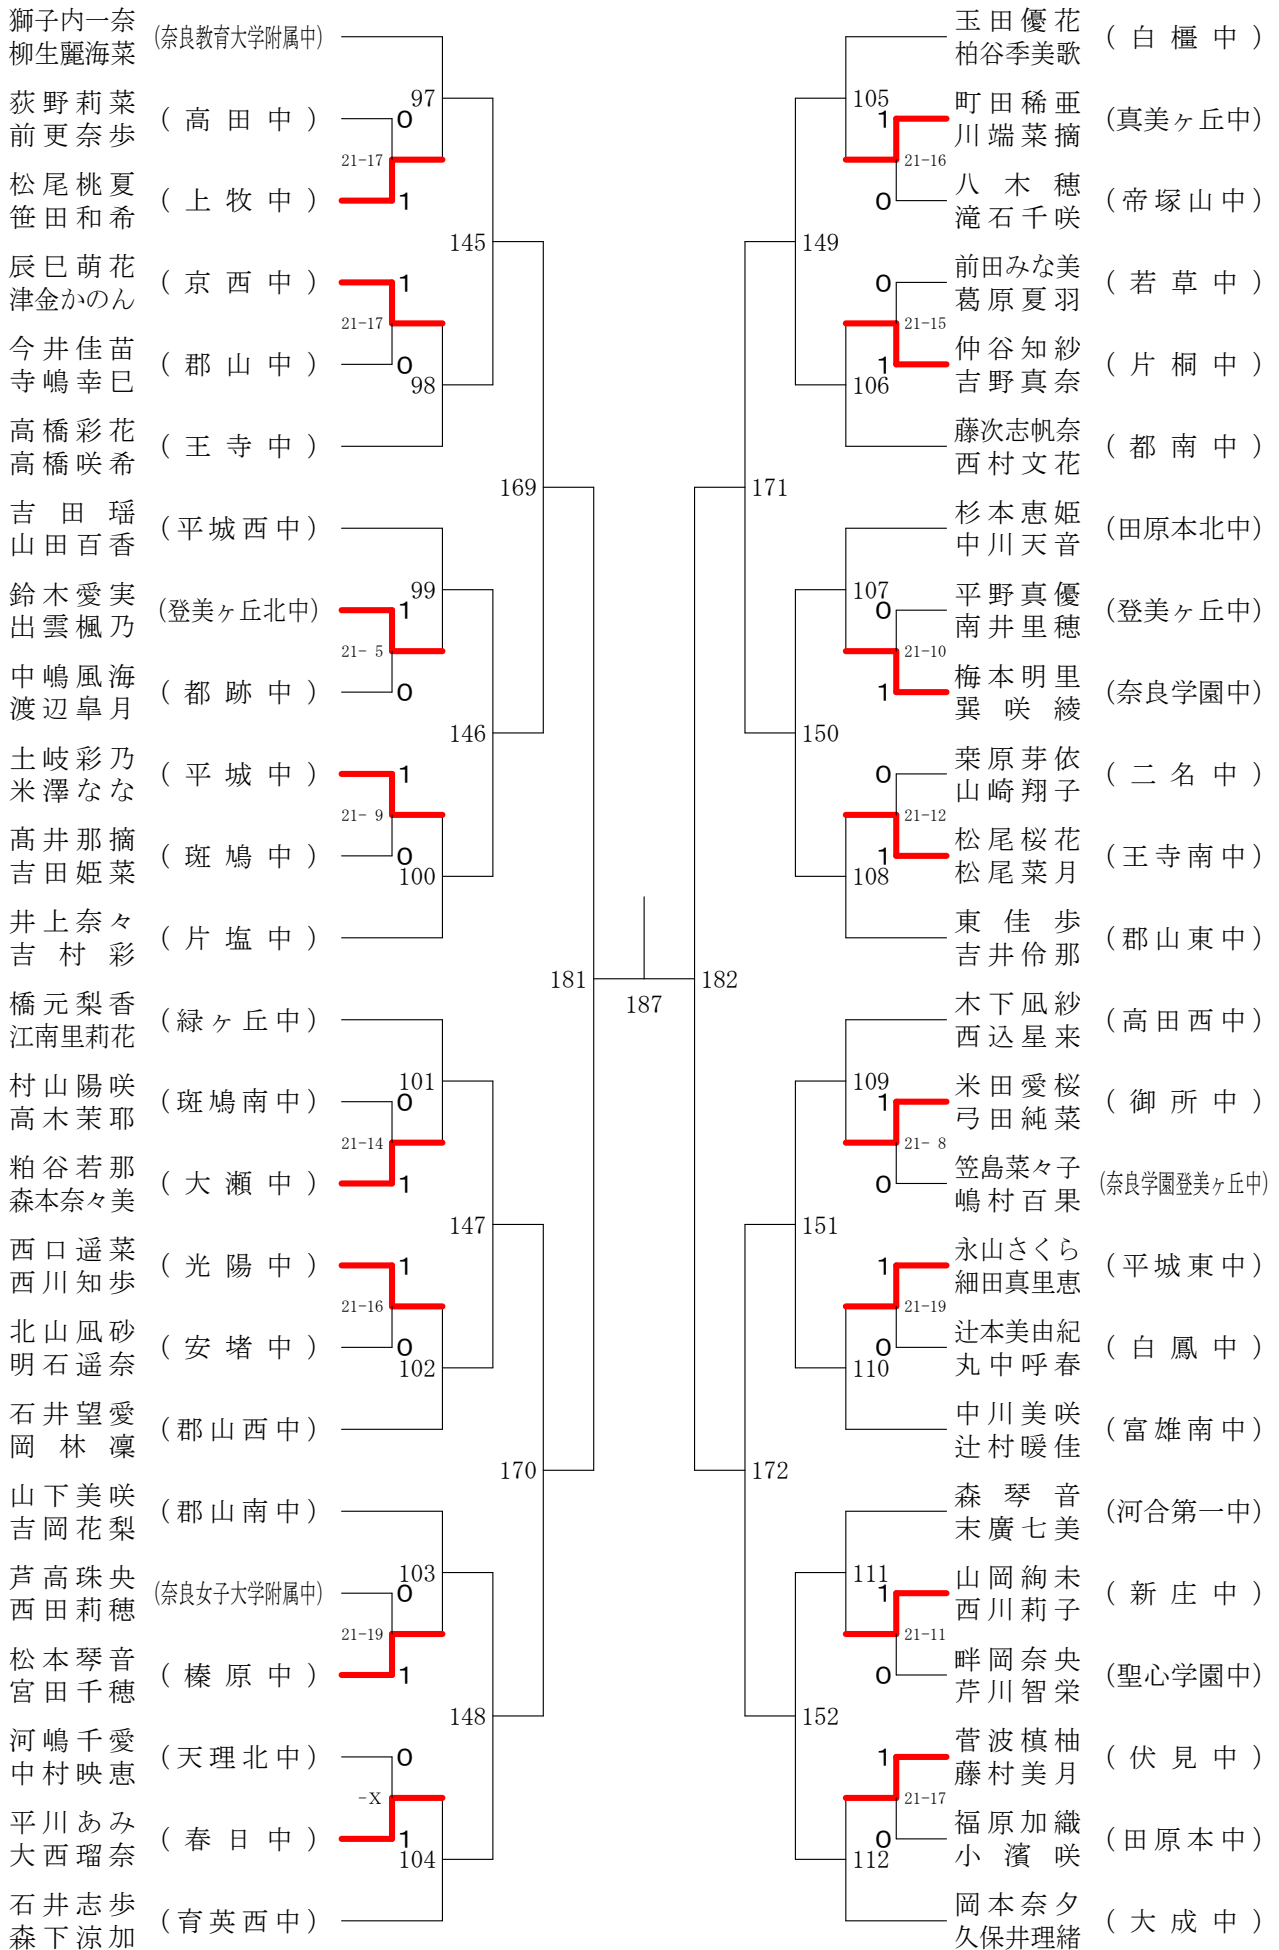

女子ダブルス-1

女子ダブルス-2

女子ダブルス-3

女子ダブルス-4

女子3年シングルスー1

決勝戦

189

女子3年シングルスー2

第68回春季大会

平成30年4月28日-30日 田原本中央体育館
女子1・2年シングルスー1

第68回春季大会

平成30年4月28日-30日 田原本中央体育館
女子1・2年シングルスー2