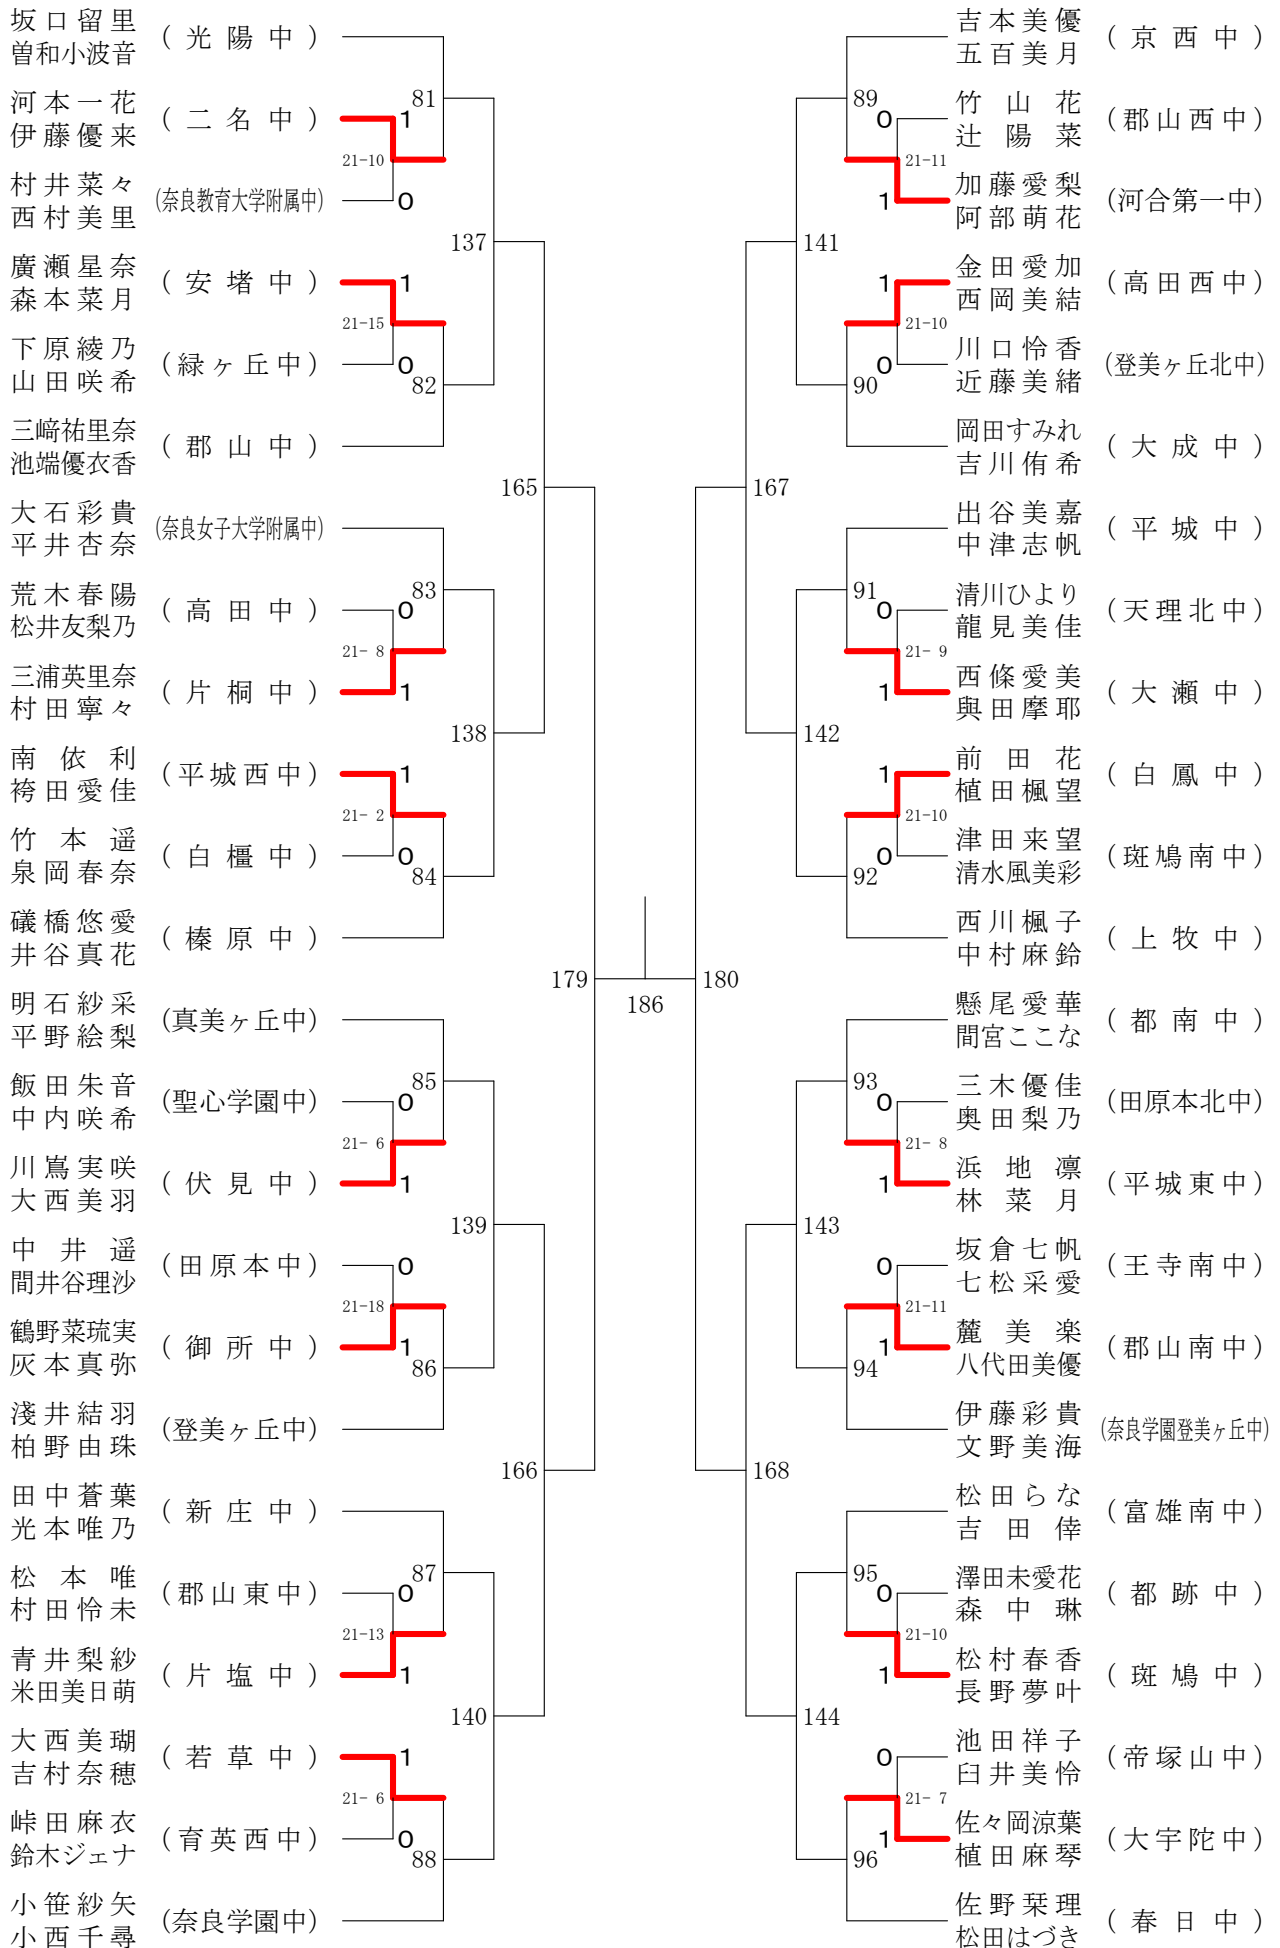

女子ダブルス-1

女子ダブルス-2

女子ダブルス-3

女子ダブルス-4

女子3年シングルスー1

決勝戦

189

女子3年シングルスー2

第68回春季大会

平成30年4月28日-30日 田原本中央体育館
女子1・2年シングルスー1

第68回春季大会

平成30年4月28日-30日 田原本中央体育館
女子1・2年シングルスー2