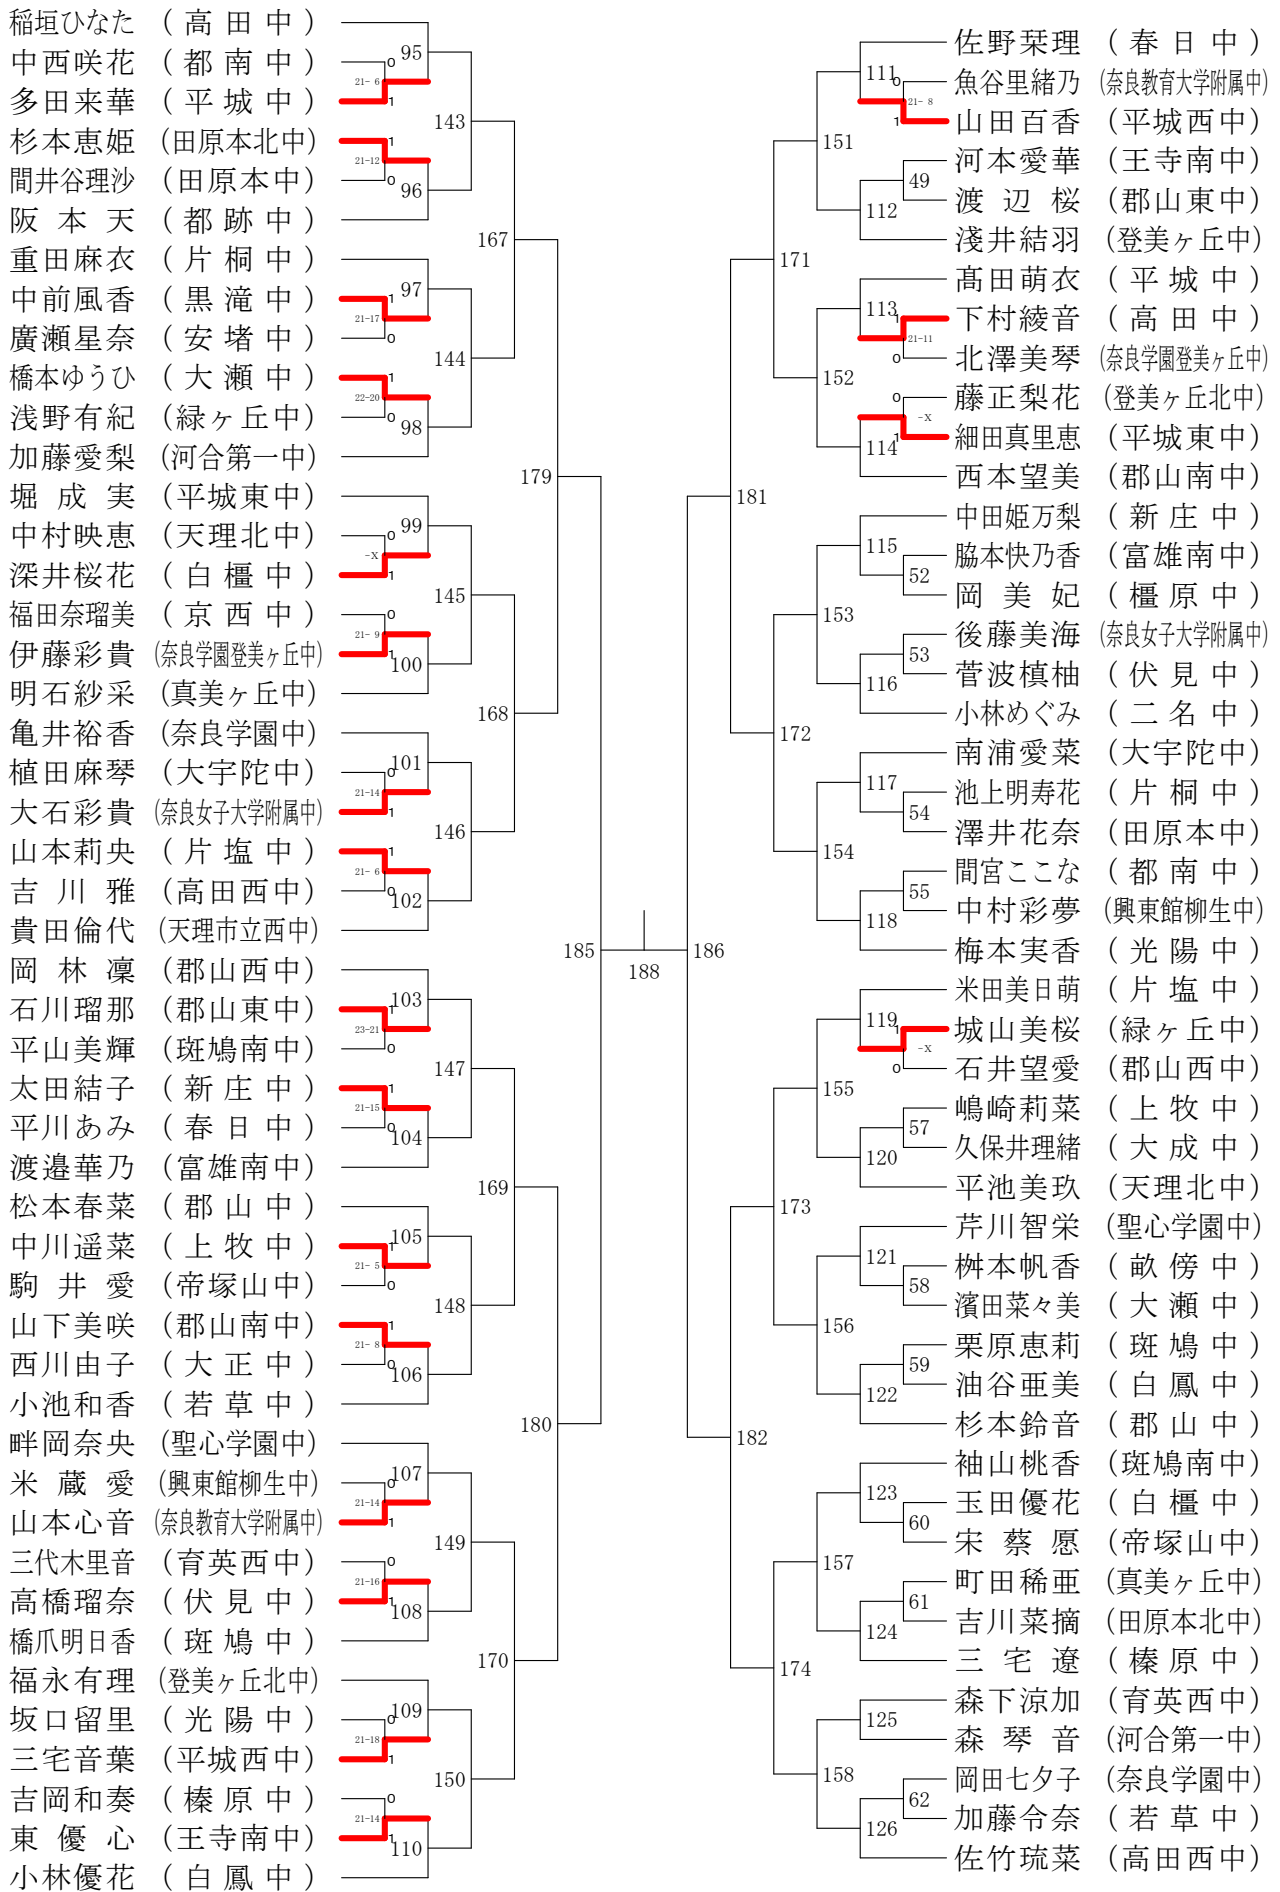

女子ダブルスー1

女子ダブルス-2

女子ダブルス-3

女子ダブルス-4

女子3年シングルスー1

女子3年シングルスー2

# 第68回春季大会

平成30年4月28日 - 30日 田原本中央体育館  
女子1・2年シングルス - 1

# 第68回春季大会

平成30年4月28日-30日 田原本中央体育館  
女子1・2年シングルスー2