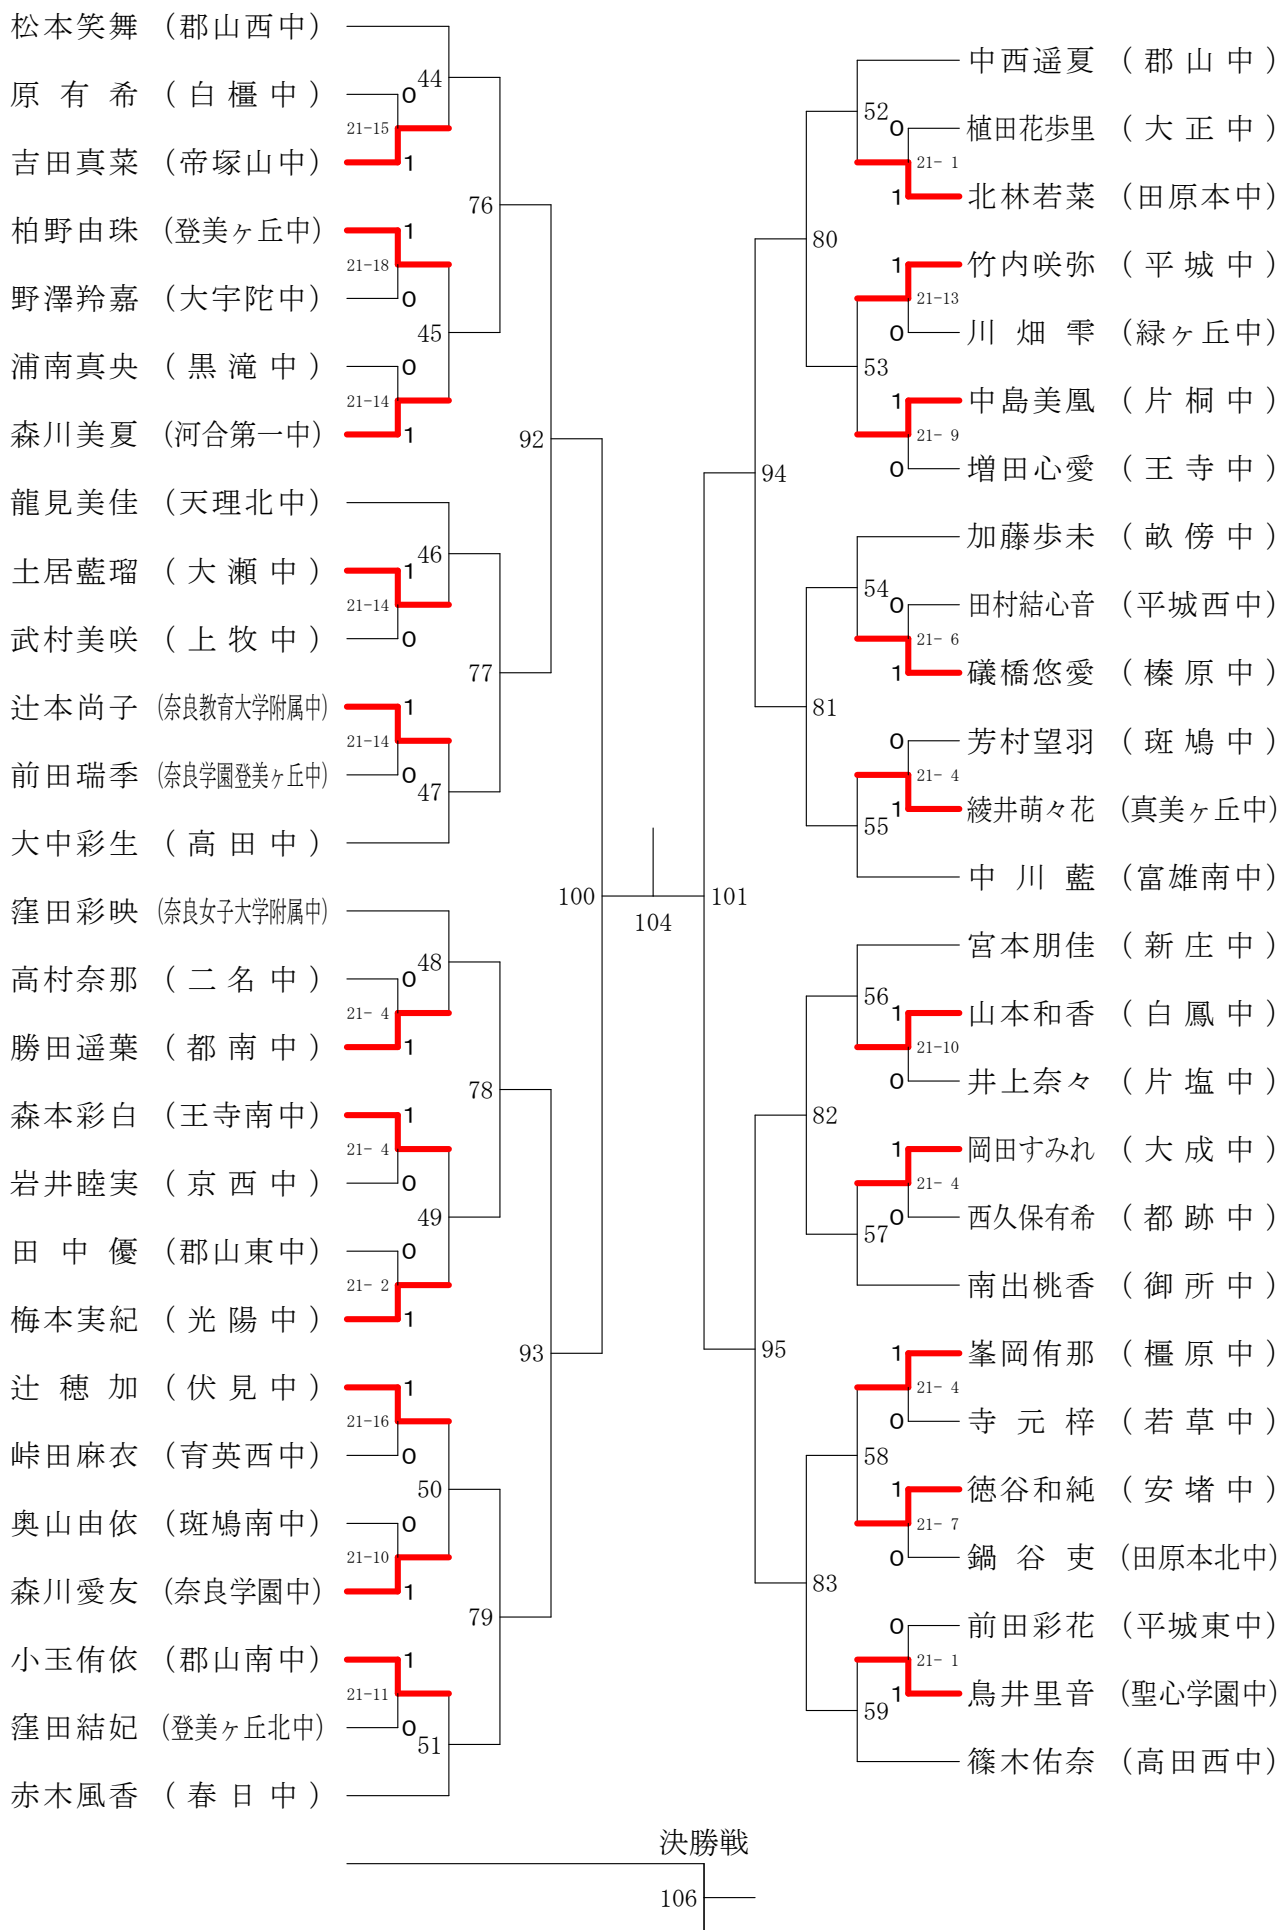

女子ダブルスー1

女子ダブルス-2

女子ダブルス-3

女子ダブルス-4

女子3年シングルスー1

女子3年シングルスー2

# 第68回春季大会

平成30年4月28日 - 30日 田原本中央体育館  
女子1・2年シングルス - 1

# 第68回春季大会

平成30年4月28日-30日 田原本中央体育館  
女子1・2年シングルスー2