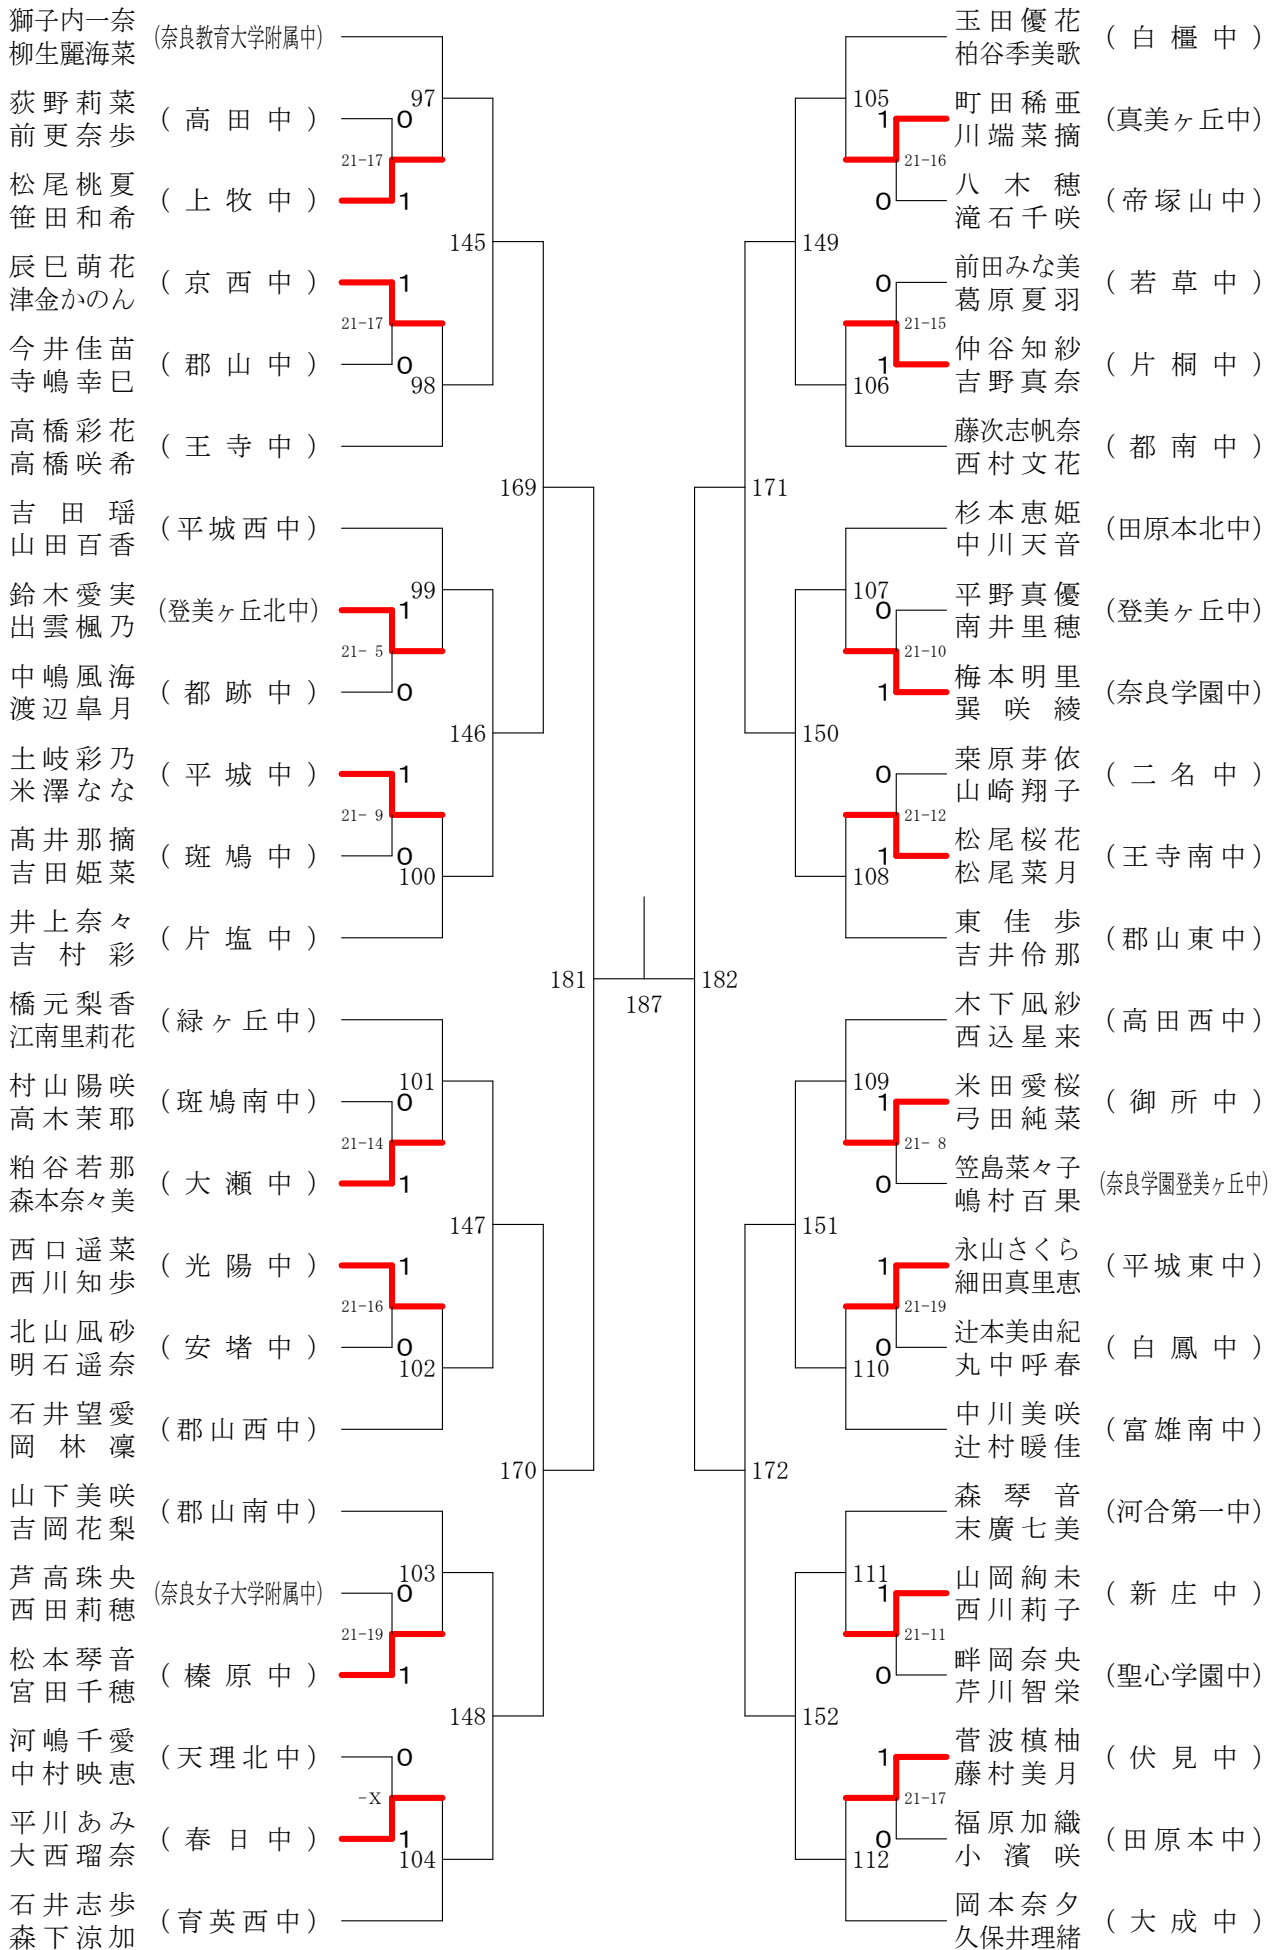

女子ダブルスー1

女子ダブルス-2

女子ダブルス-3

女子ダブルス-4

女子3年シングルスー1

女子3年シングルスー2

# 第68回春季大会

平成30年4月28日 - 30日 田原本中央体育館  
女子1・2年シングルス - 1

# 第68回春季大会

平成30年4月28日-30日 田原本中央体育館  
女子1・2年シングルスー2