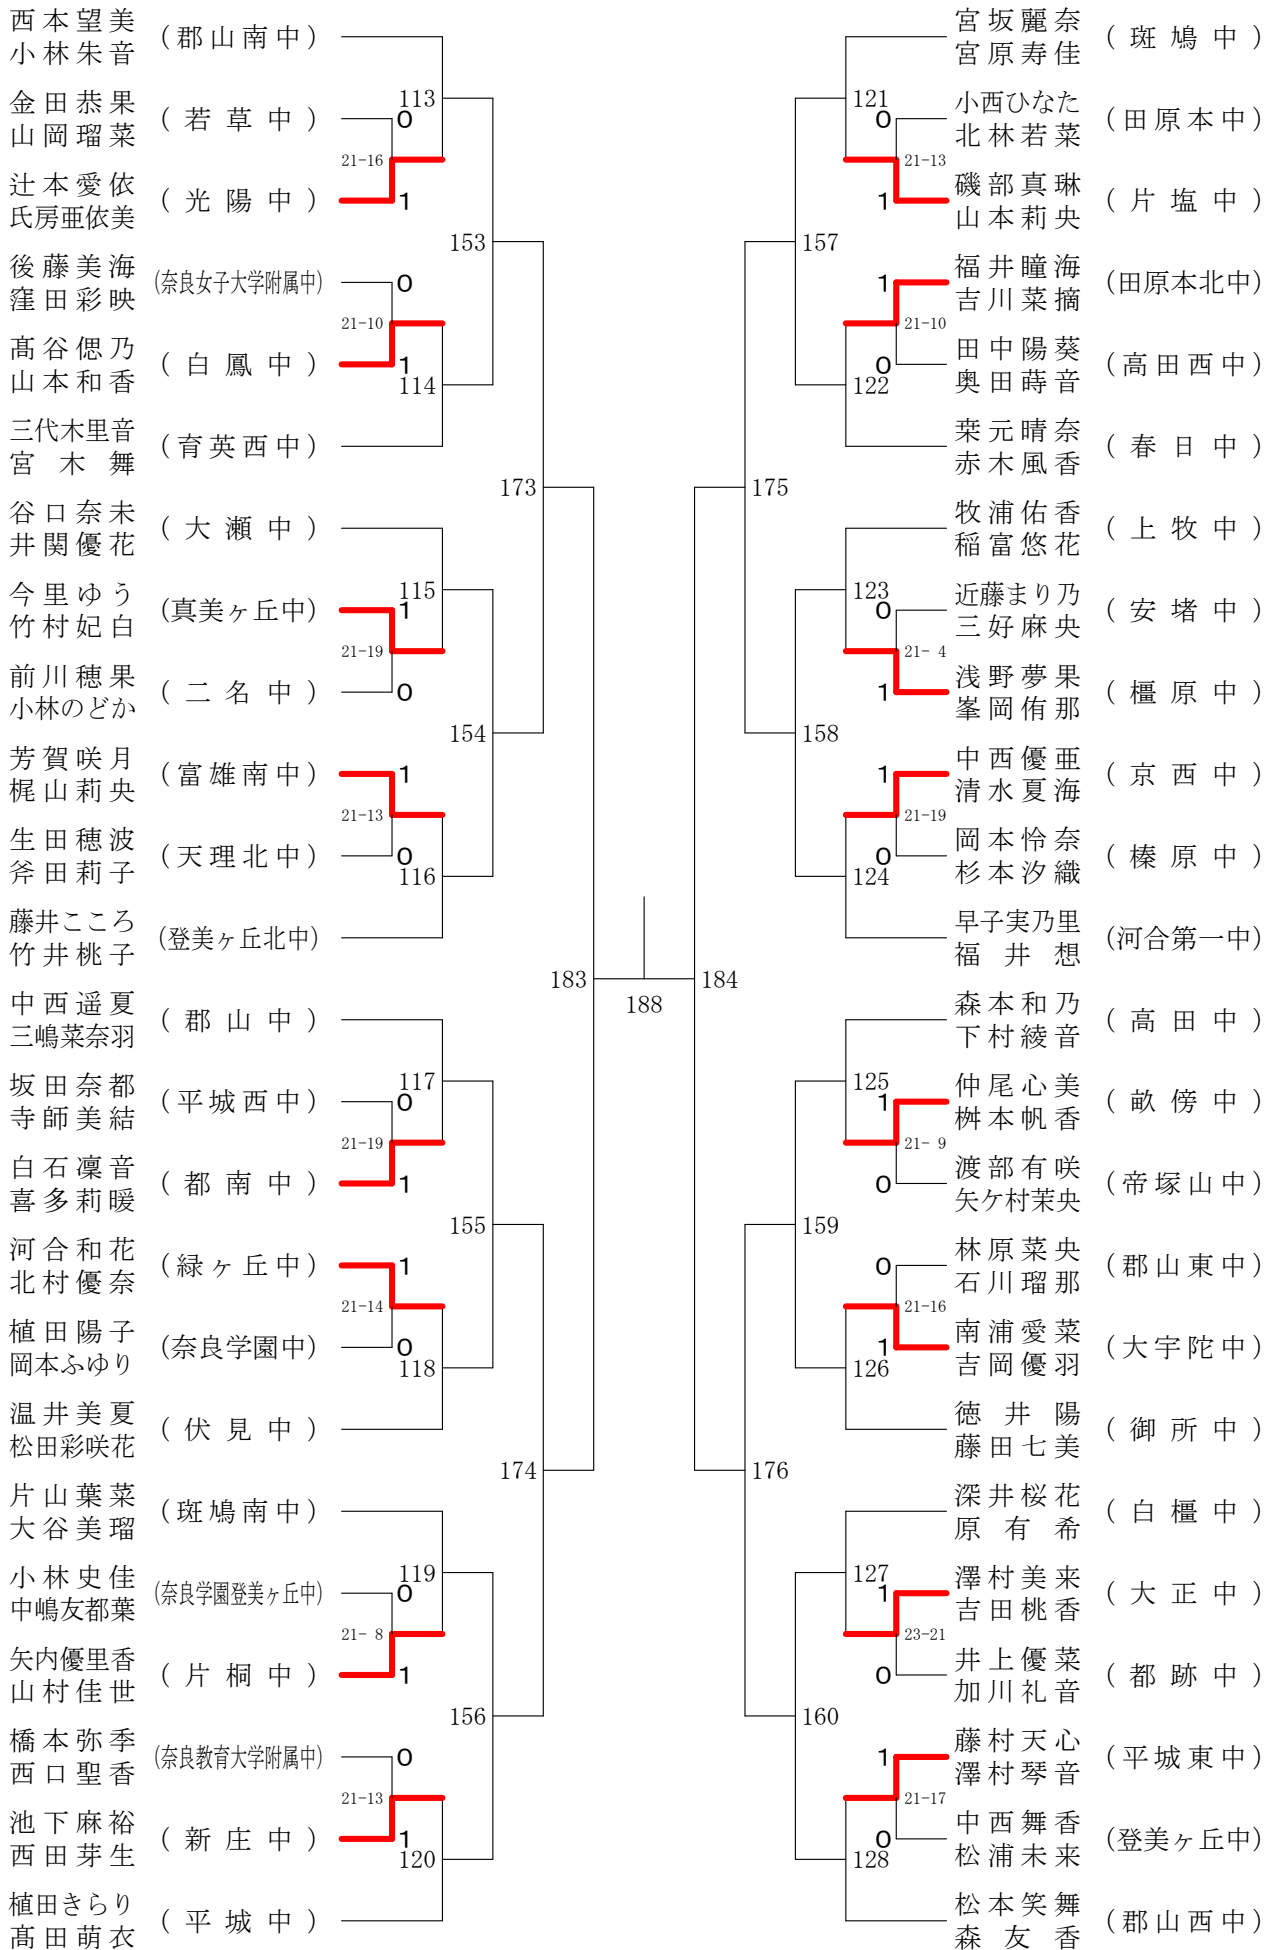

女子ダブルスー1

女子ダブルス-2

女子ダブルス-3

女子ダブルス-4

女子3年シングルスー1

女子3年シングルスー2

# 第68回春季大会

平成30年4月28日 - 30日 田原本中央体育館  
女子1・2年シングルス - 1

# 第68回春季大会

平成30年4月28日-30日 田原本中央体育館  
女子1・2年シングルスー2