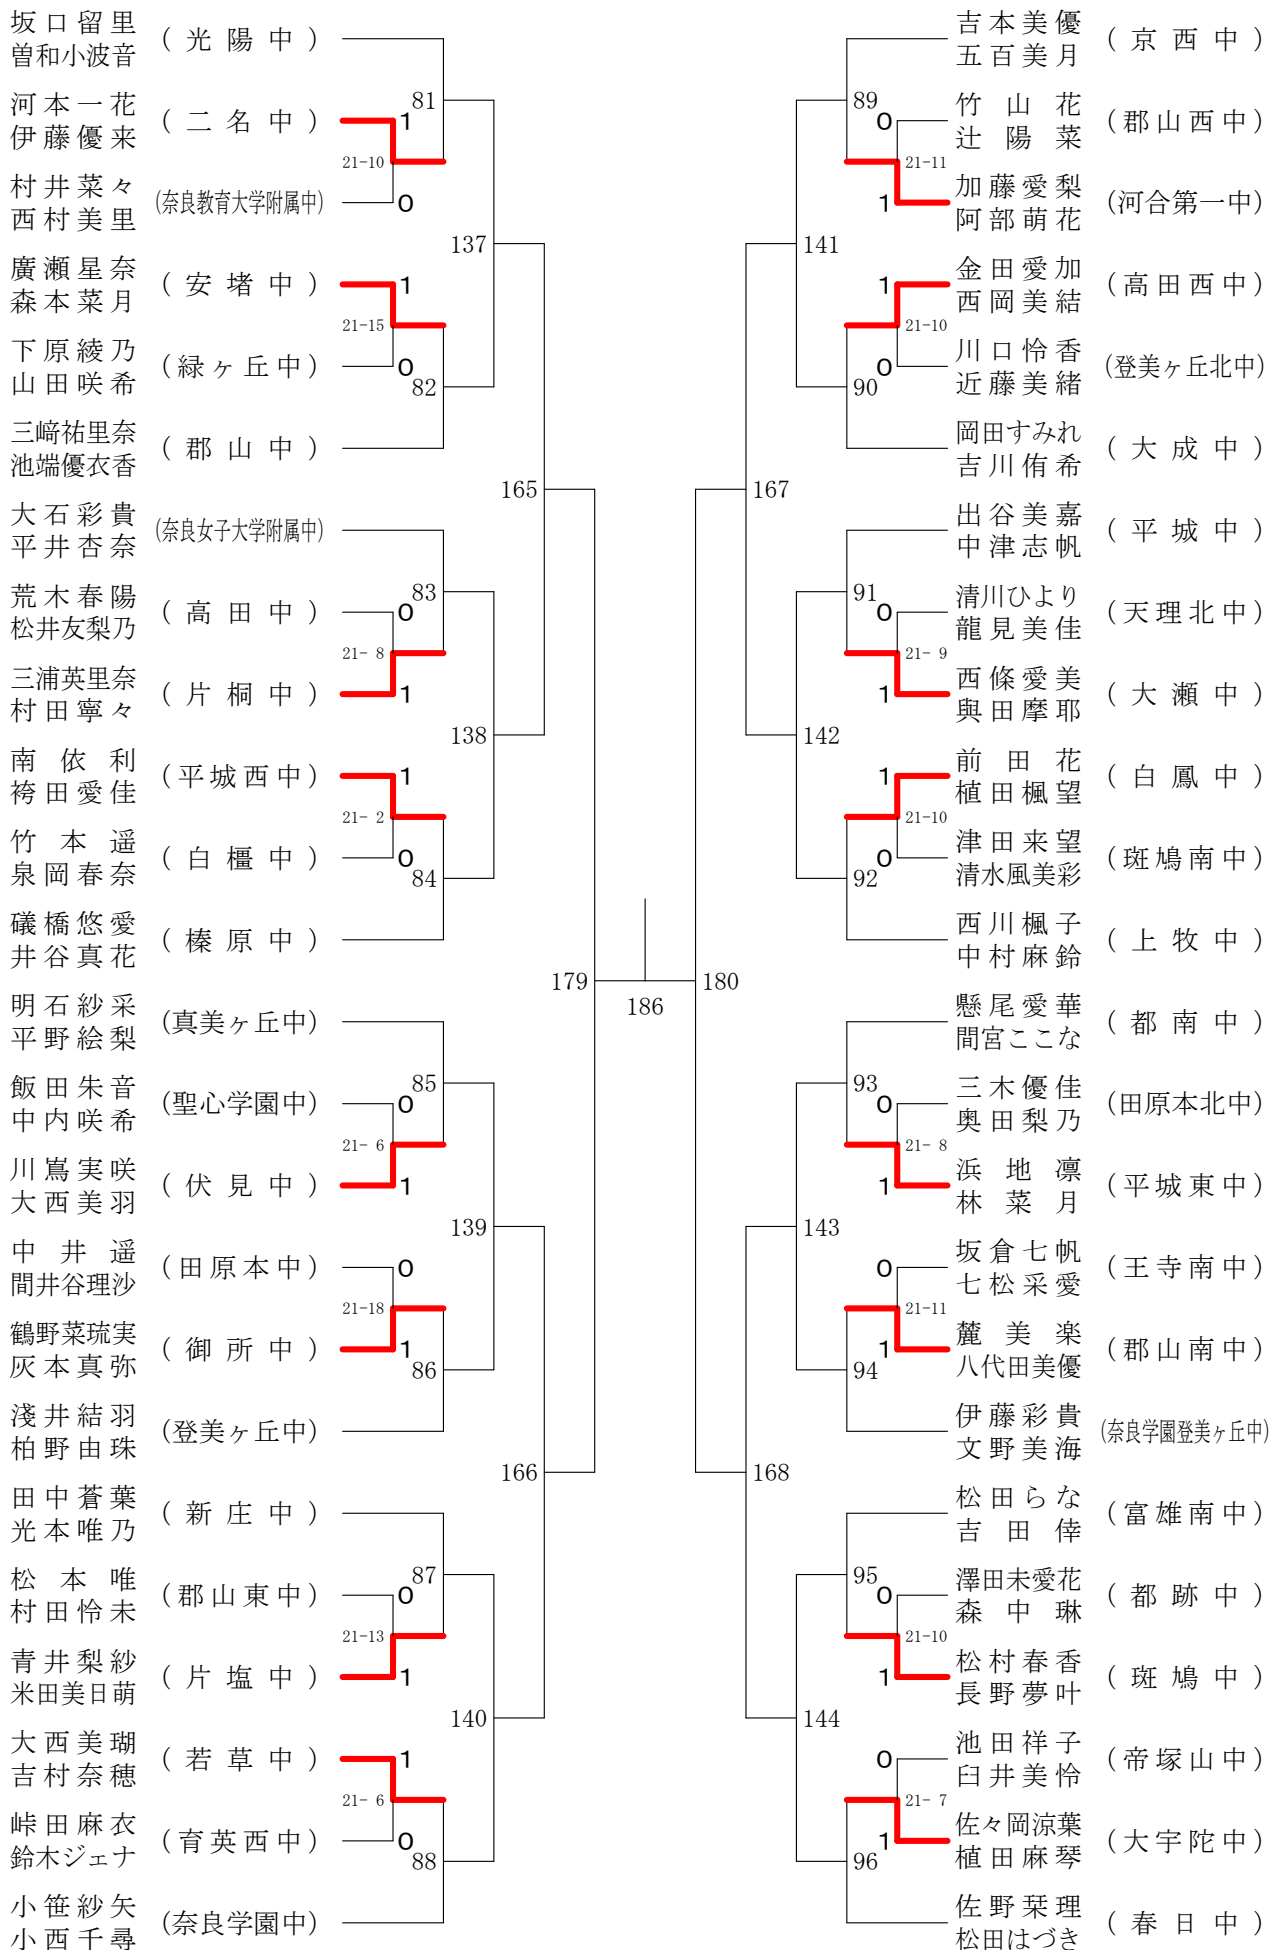

女子ダブルスー1

女子ダブルス-2

女子ダブルス-3

女子ダブルス-4

女子3年シングルスー1

女子3年シングルスー2

# 第68回春季大会

平成30年4月28日 - 30日 田原本中央体育館  
女子1・2年シングルス - 1

# 第68回春季大会

平成30年4月28日-30日 田原本中央体育館  
女子1・2年シングルスー2