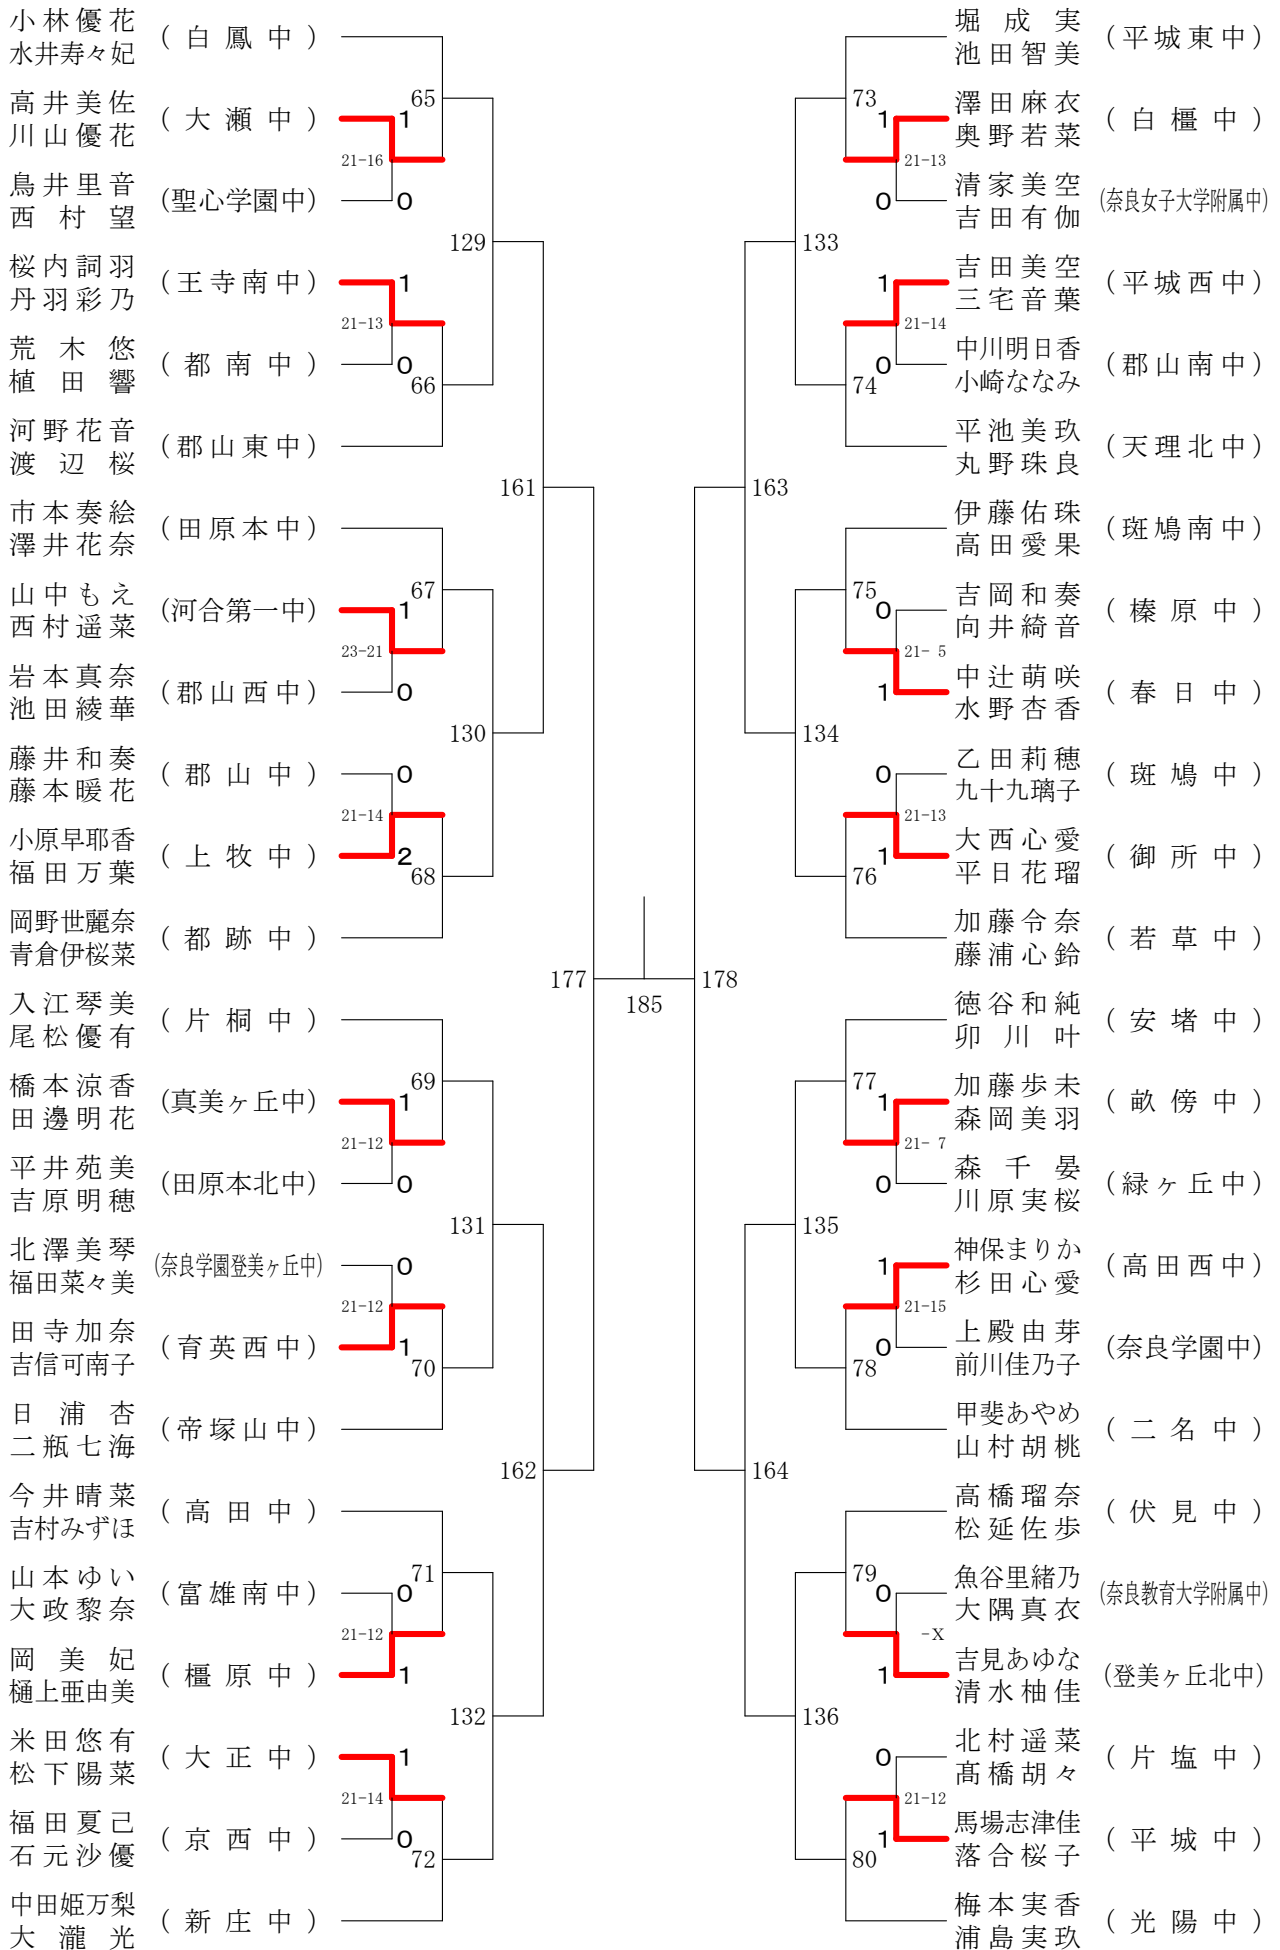

女子ダブルスー1

女子ダブルス-2

女子ダブルス-3

女子ダブルス-4

女子3年シングルスー1

女子3年シングルスー2

# 第68回春季大会

平成30年4月28日 - 30日 田原本中央体育館  
女子1・2年シングルス - 1

# 第68回春季大会

平成30年4月28日-30日 田原本中央体育館  
女子1・2年シングルスー2