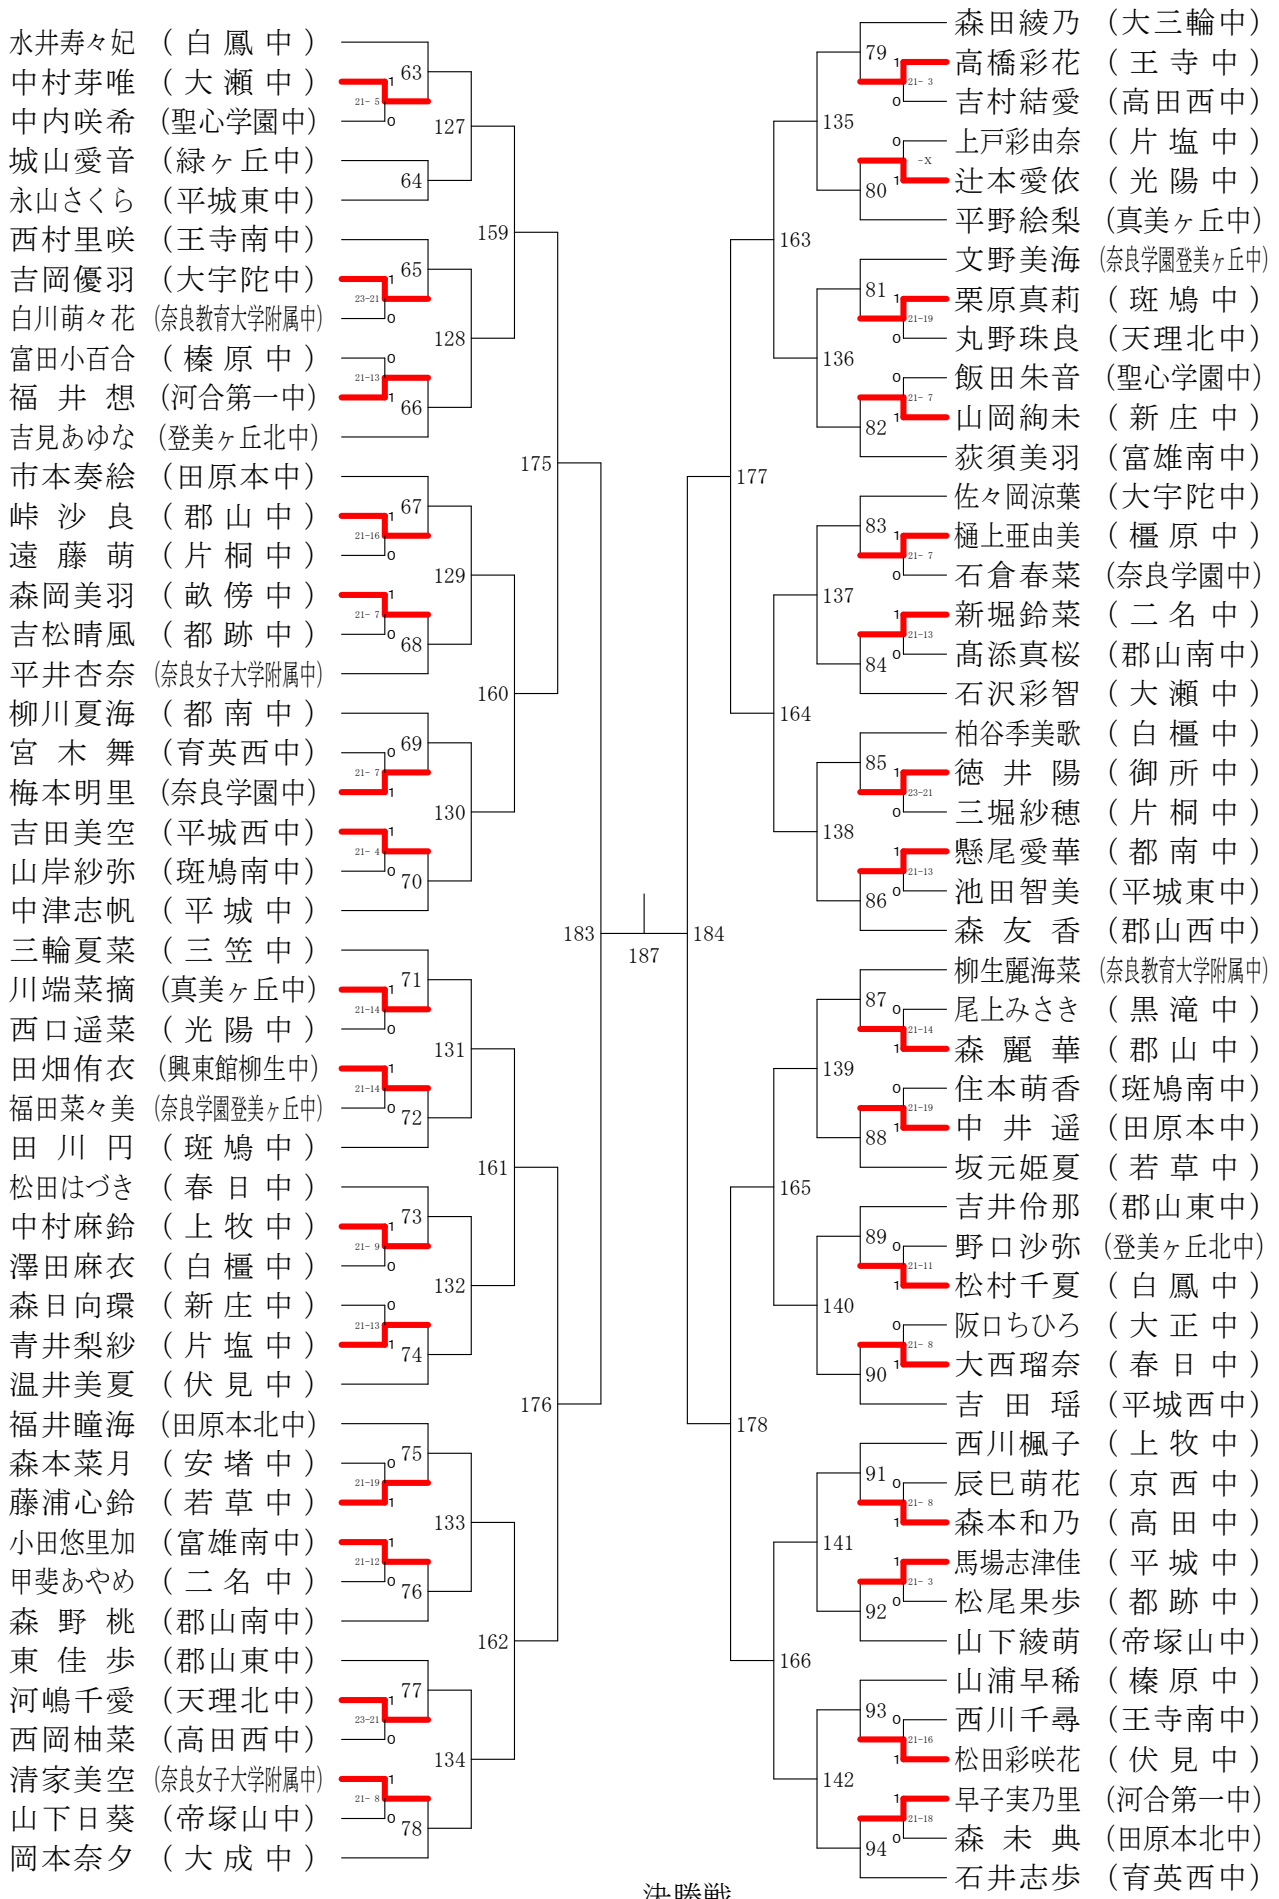

女子ダブルスー1

女子ダブルス-2

女子ダブルス-3

女子ダブルス-4

女子3年シングルスー1

女子3年シングルスー2

# 第68回春季大会

平成30年4月28日 - 30日 田原本中央体育館  
女子1・2年シングルス - 1

# 第68回春季大会

平成30年4月28日-30日 田原本中央体育館  
女子1・2年シングルスー2