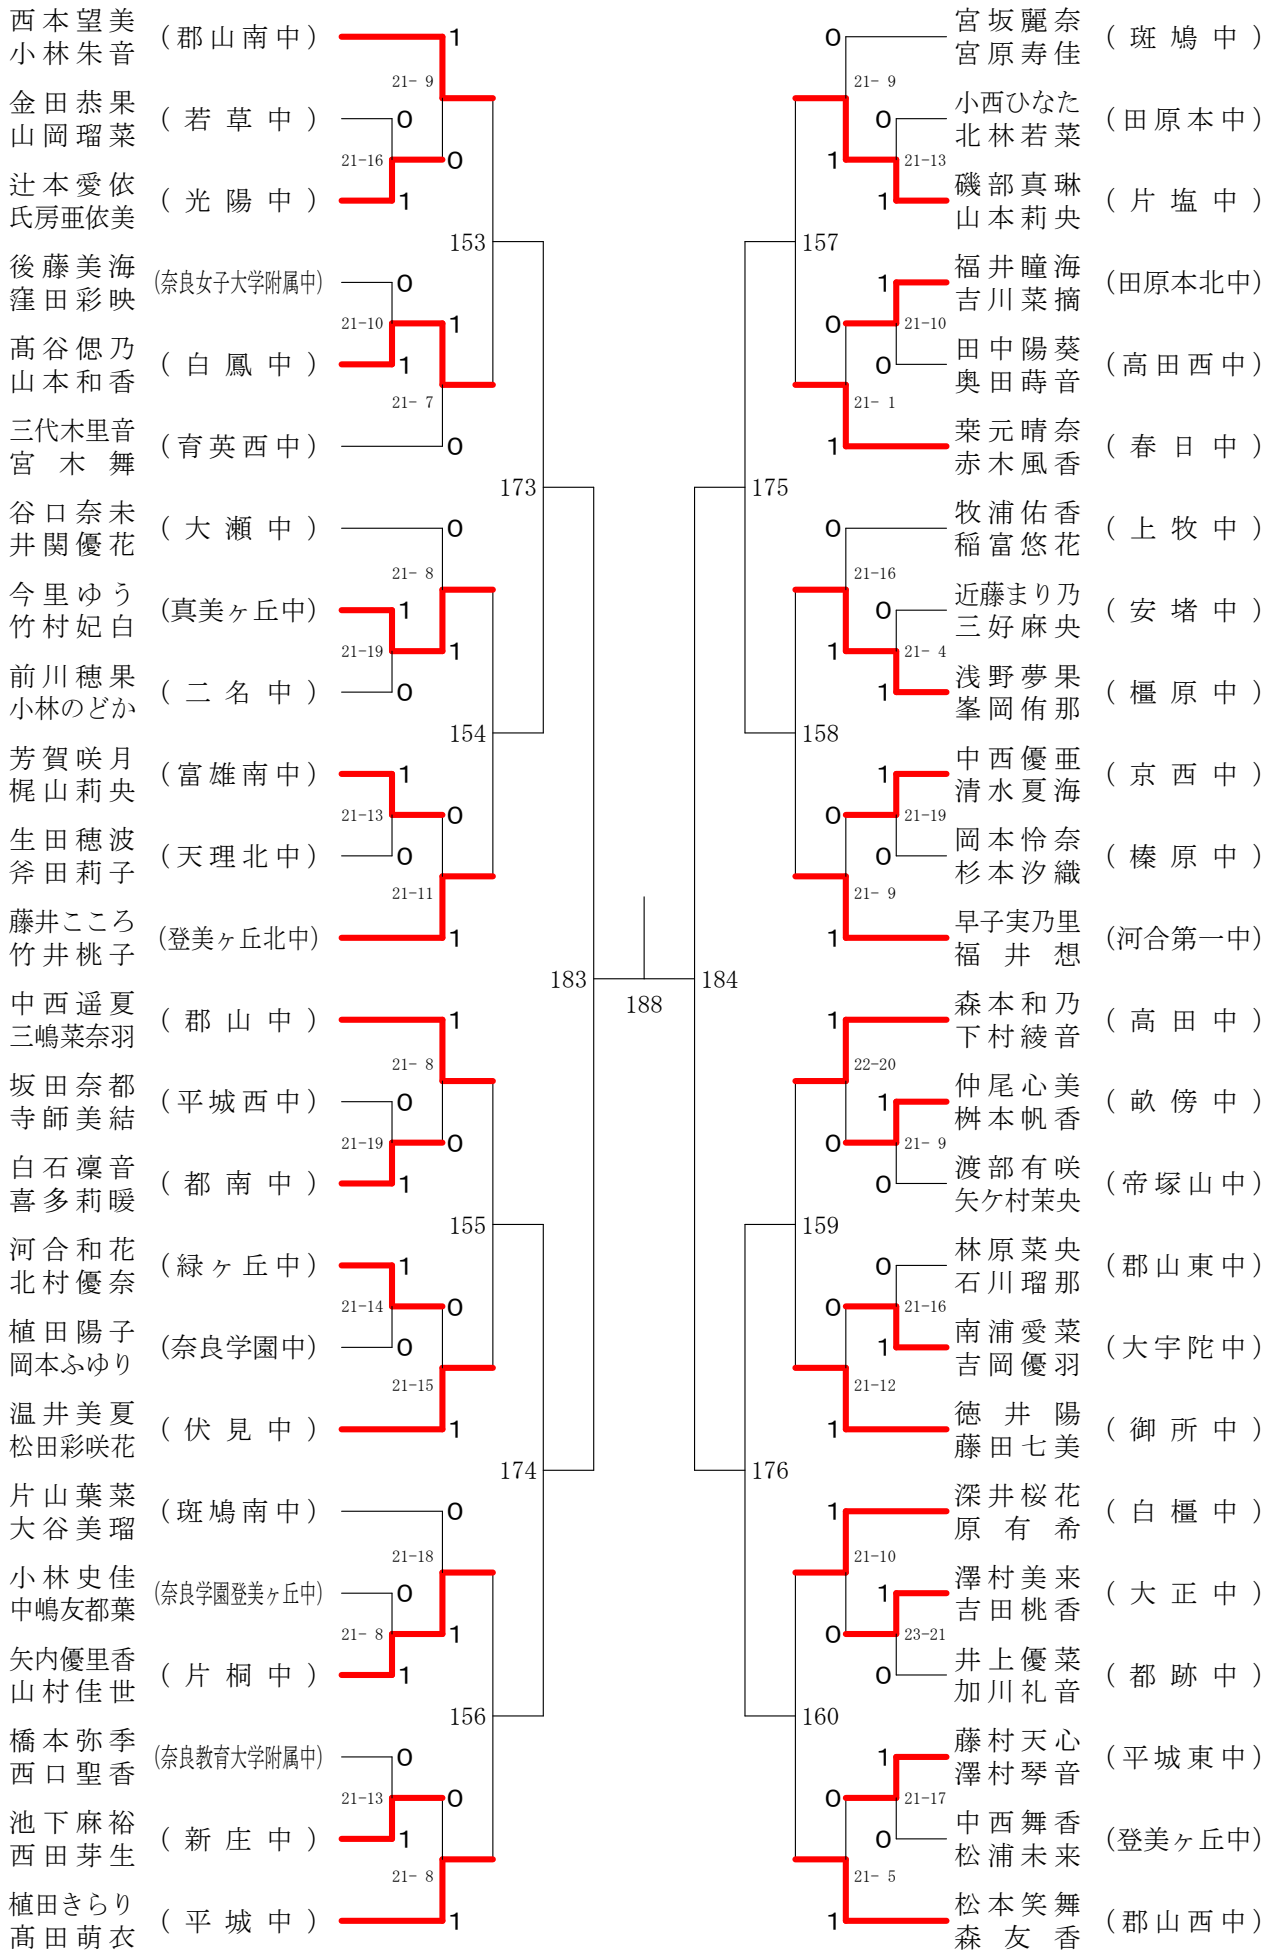

女子ダブルス-1

女子ダブルス-2

女子ダブルス-3

女子ダブルス-4

女子3年シングルスー1

決勝戦

女子3年シングルスー2

第68回春季大会

平成30年4月28日-30日 田原本中央体育館
女子1・2年シングルスー1

第68回春季大会

平成30年4月28日-30日 田原本中央体育館
女子1・2年シングルス-2