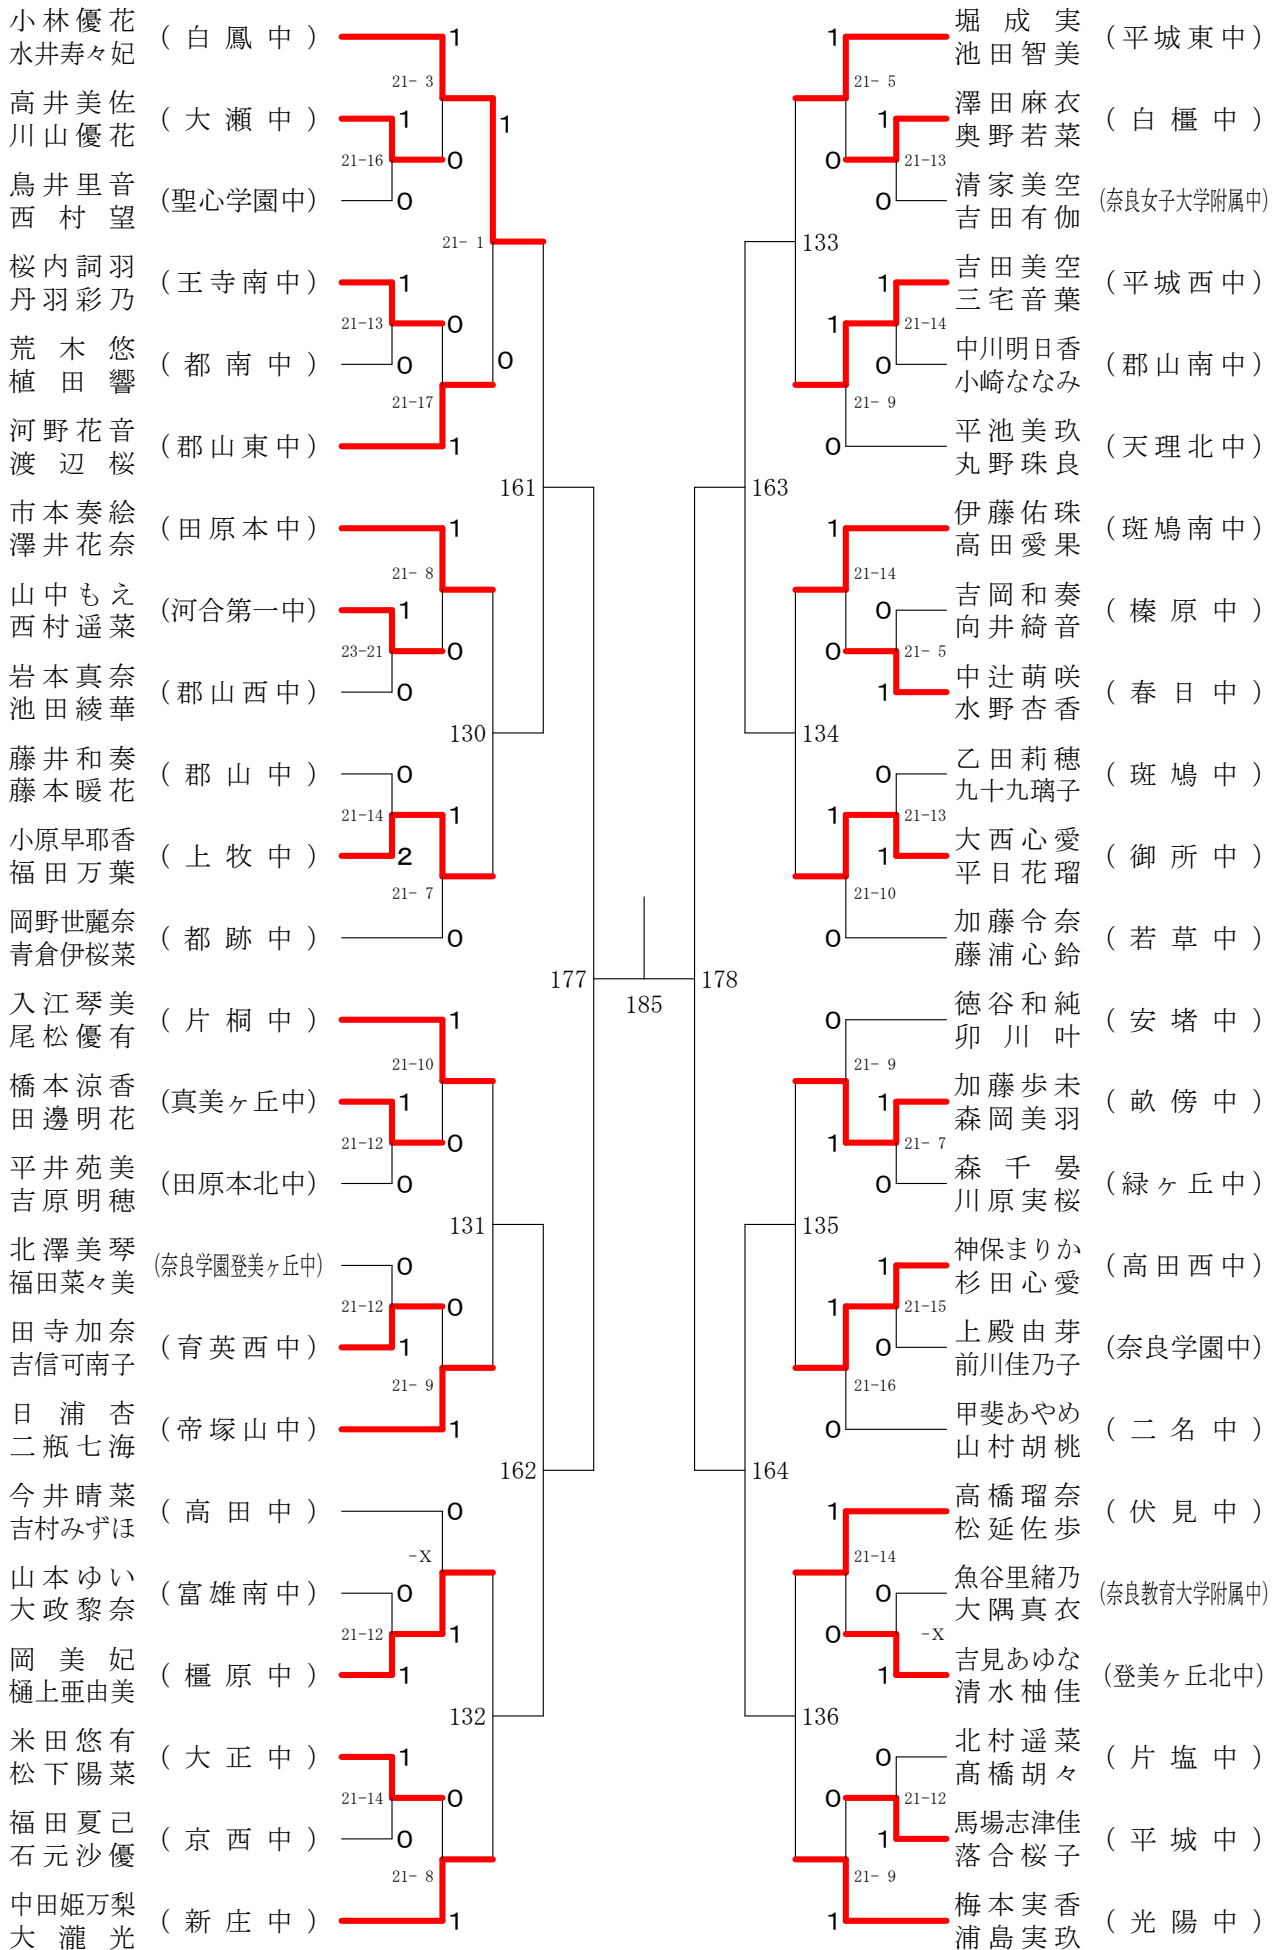

女子ダブルス-1

女子ダブルス-2

女子ダブルス-3

女子ダブルス-4

女子3年シングルスー1

決勝戦

女子3年シングルスー2

第68回春季大会

平成30年4月28日-30日 田原本中央体育館
女子1・2年シングルスー1

第68回春季大会

平成30年4月28日-30日 田原本中央体育館
女子1・2年シングルス-2