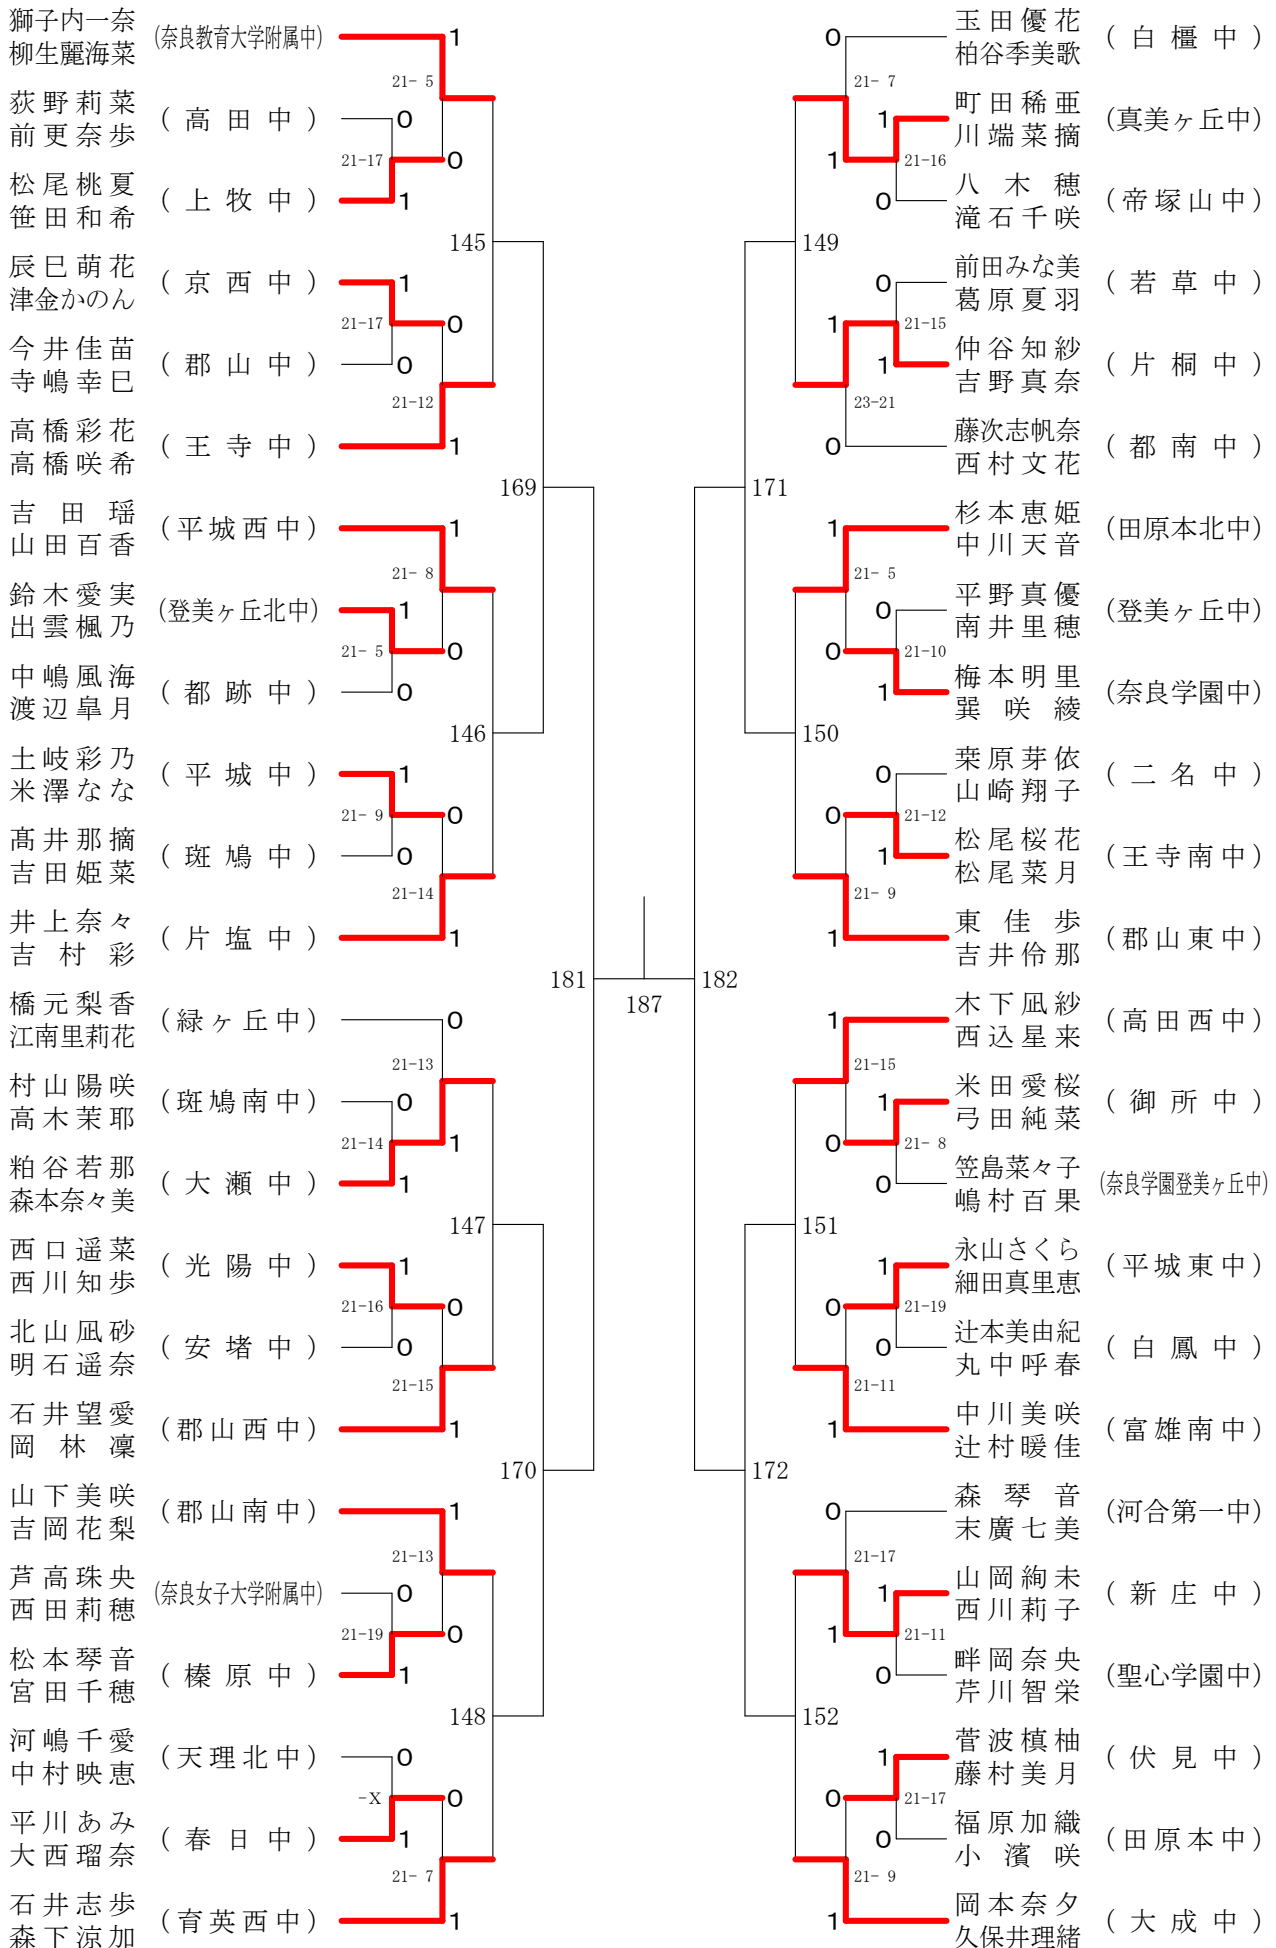

女子ダブルス-1

女子ダブルス-2

女子ダブルス-3

女子ダブルス-4

女子3年シングルスー1

決勝戦

女子3年シングルスー2

第68回春季大会

平成30年4月28日-30日 田原本中央体育館
女子1・2年シングルスー1

第68回春季大会

平成30年4月28日-30日 田原本中央体育館
女子1・2年シングルス-2