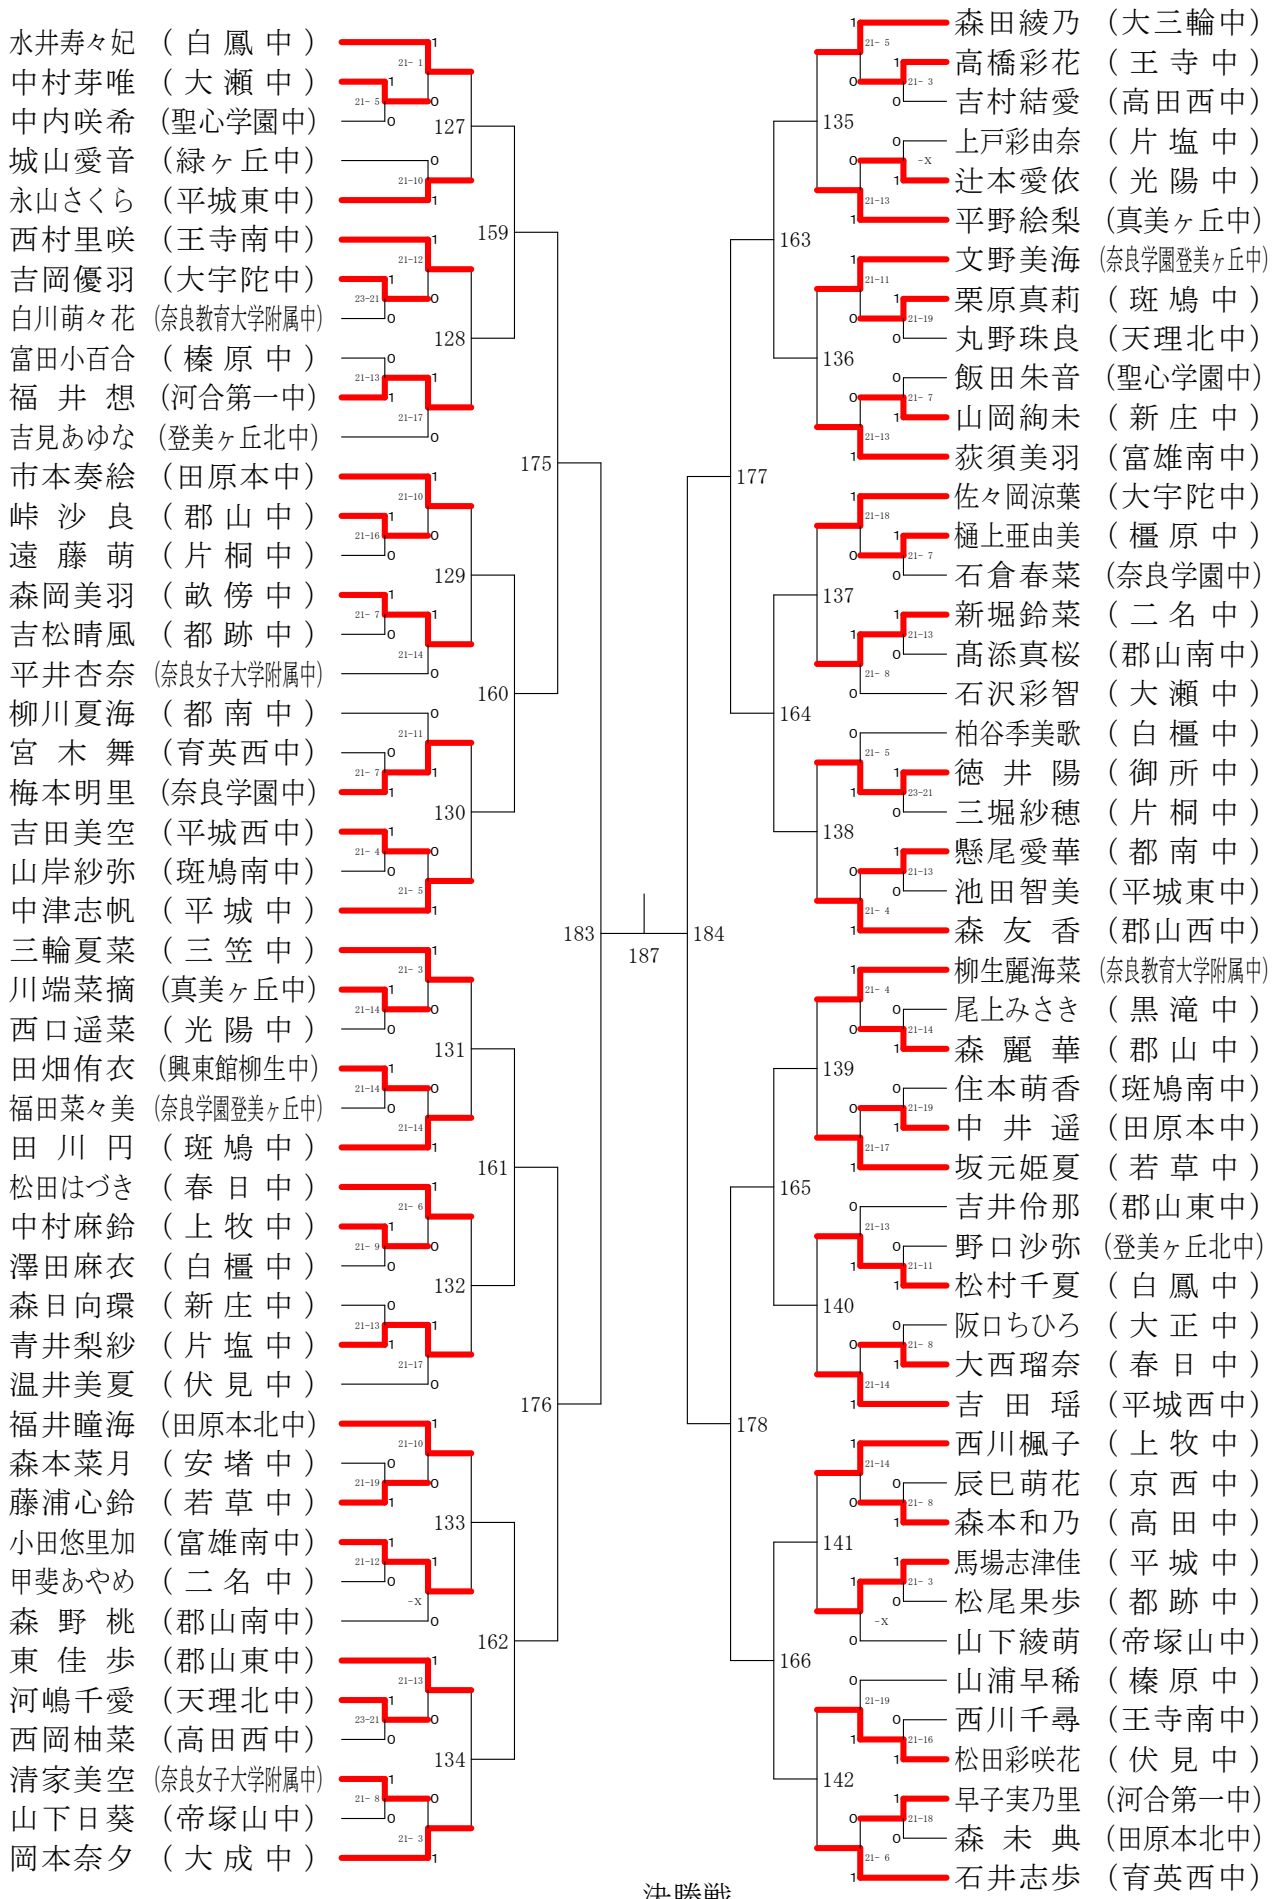

女子ダブルス-1

女子ダブルス-2

女子ダブルス-3

女子ダブルス-4

女子3年シングルスー1

決勝戦

女子3年シングルスー2

第68回春季大会

平成30年4月28日-30日 田原本中央体育館
女子1・2年シングルスー1

第68回春季大会

平成30年4月28日-30日 田原本中央体育館
女子1・2年シングルス-2