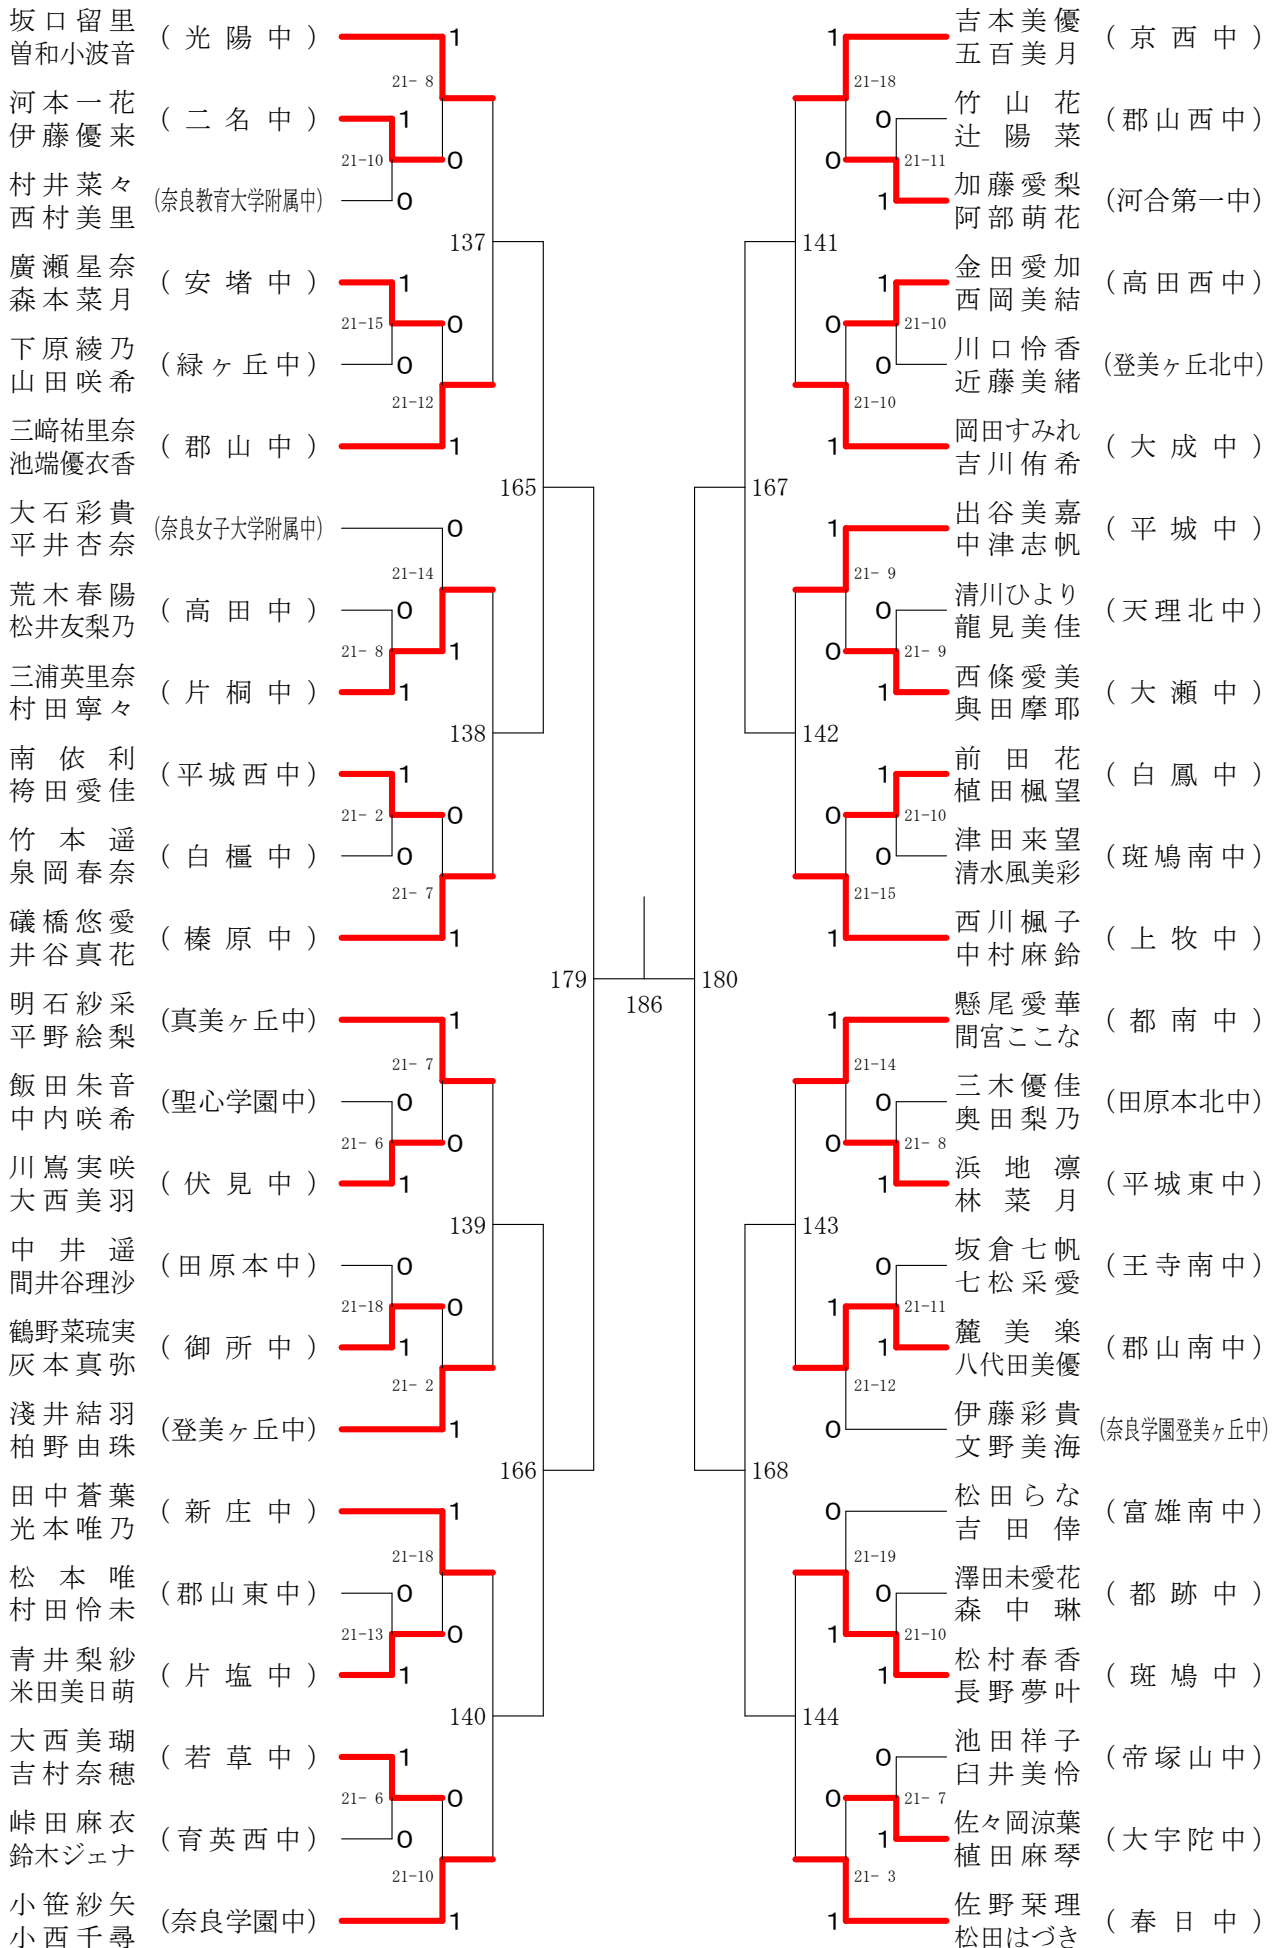

女子ダブルス-1

女子ダブルス-2

女子ダブルス-3

女子ダブルス-4

女子3年シングルスー1

決勝戦

女子3年シングルスー2

第68回春季大会

平成30年4月28日-30日 田原本中央体育館
女子1・2年シングルスー1

第68回春季大会

平成30年4月28日-30日 田原本中央体育館
女子1・2年シングルス-2