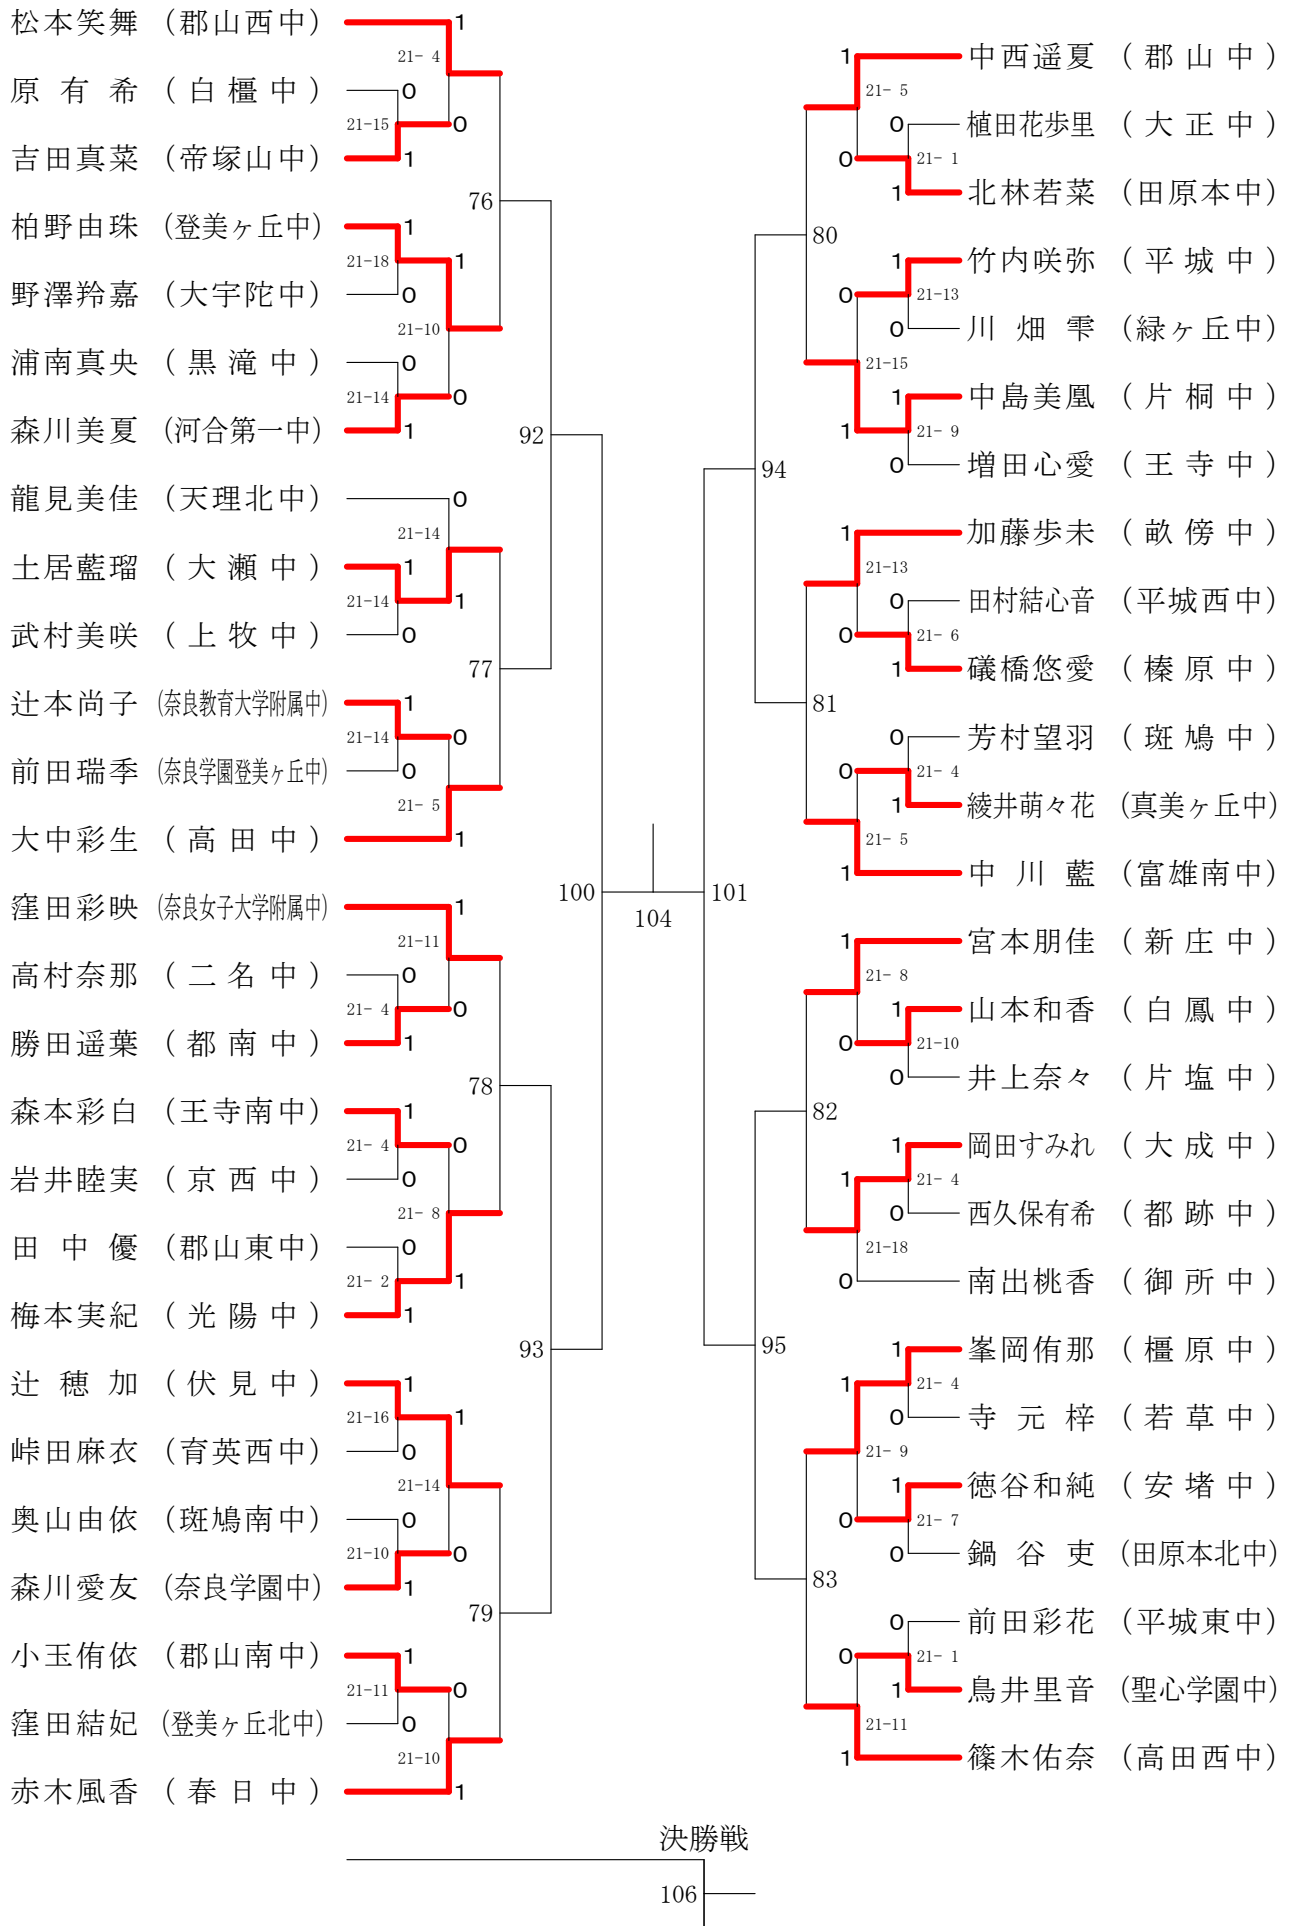

女子ダブルス-1

女子ダブルス-2

女子ダブルス-3

女子ダブルス-4

女子3年シングルスー1

決勝戦

女子3年シングルスー2

第68回春季大会

平成30年4月28日-30日 田原本中央体育館
女子1・2年シングルスー1

第68回春季大会

平成30年4月28日-30日 田原本中央体育館
女子1・2年シングルス-2