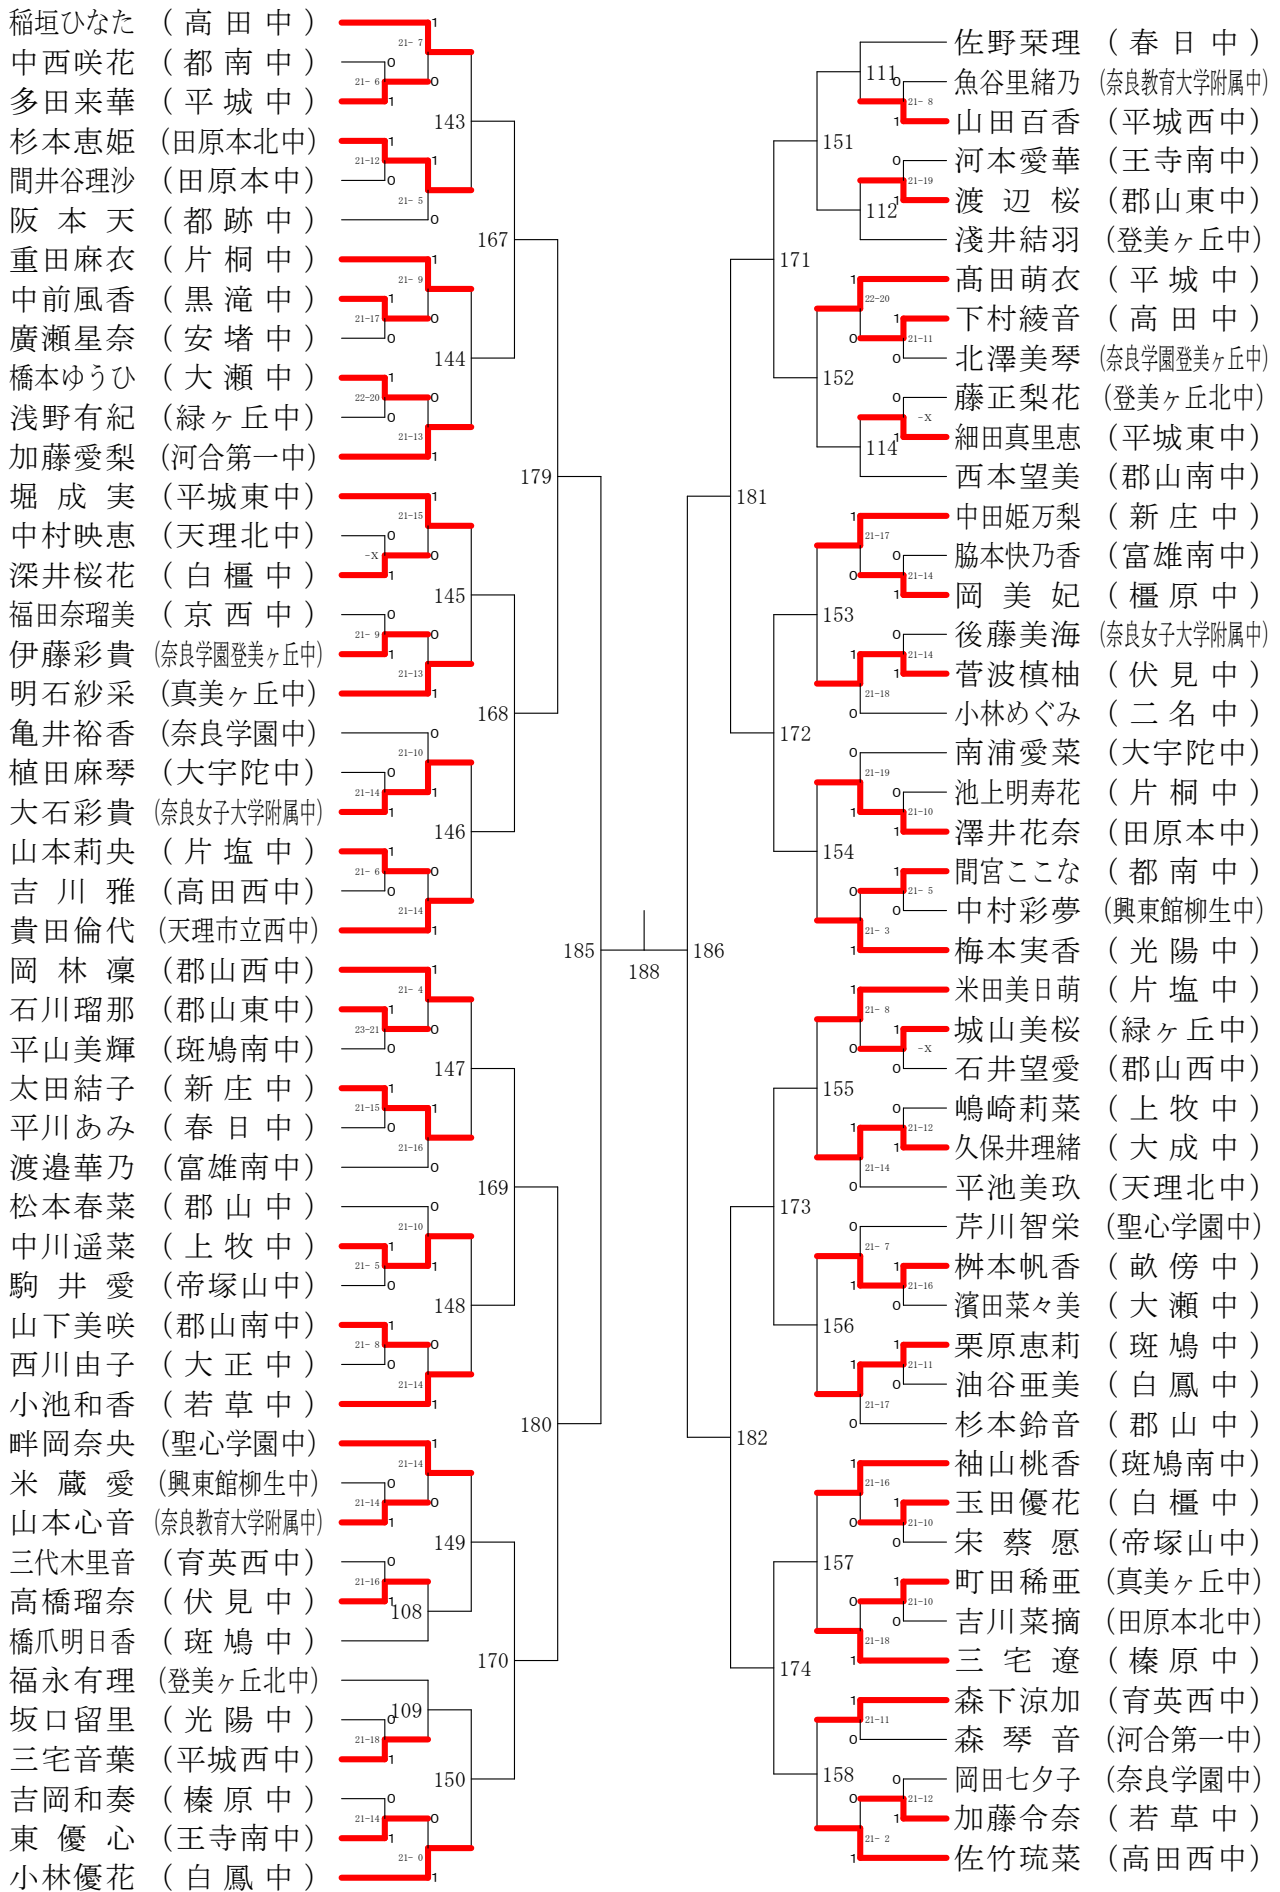

女子ダブルス-1

女子ダブルス-2

女子ダブルス-3

女子ダブルス-4

女子3年シングルスー1

決勝戦

女子3年シングルスー2

第68回春季大会

平成30年4月28日-30日 田原本中央体育館
女子1・2年シングルスー1

第68回春季大会

平成30年4月28日-30日 田原本中央体育館
女子1・2年シングルス-2