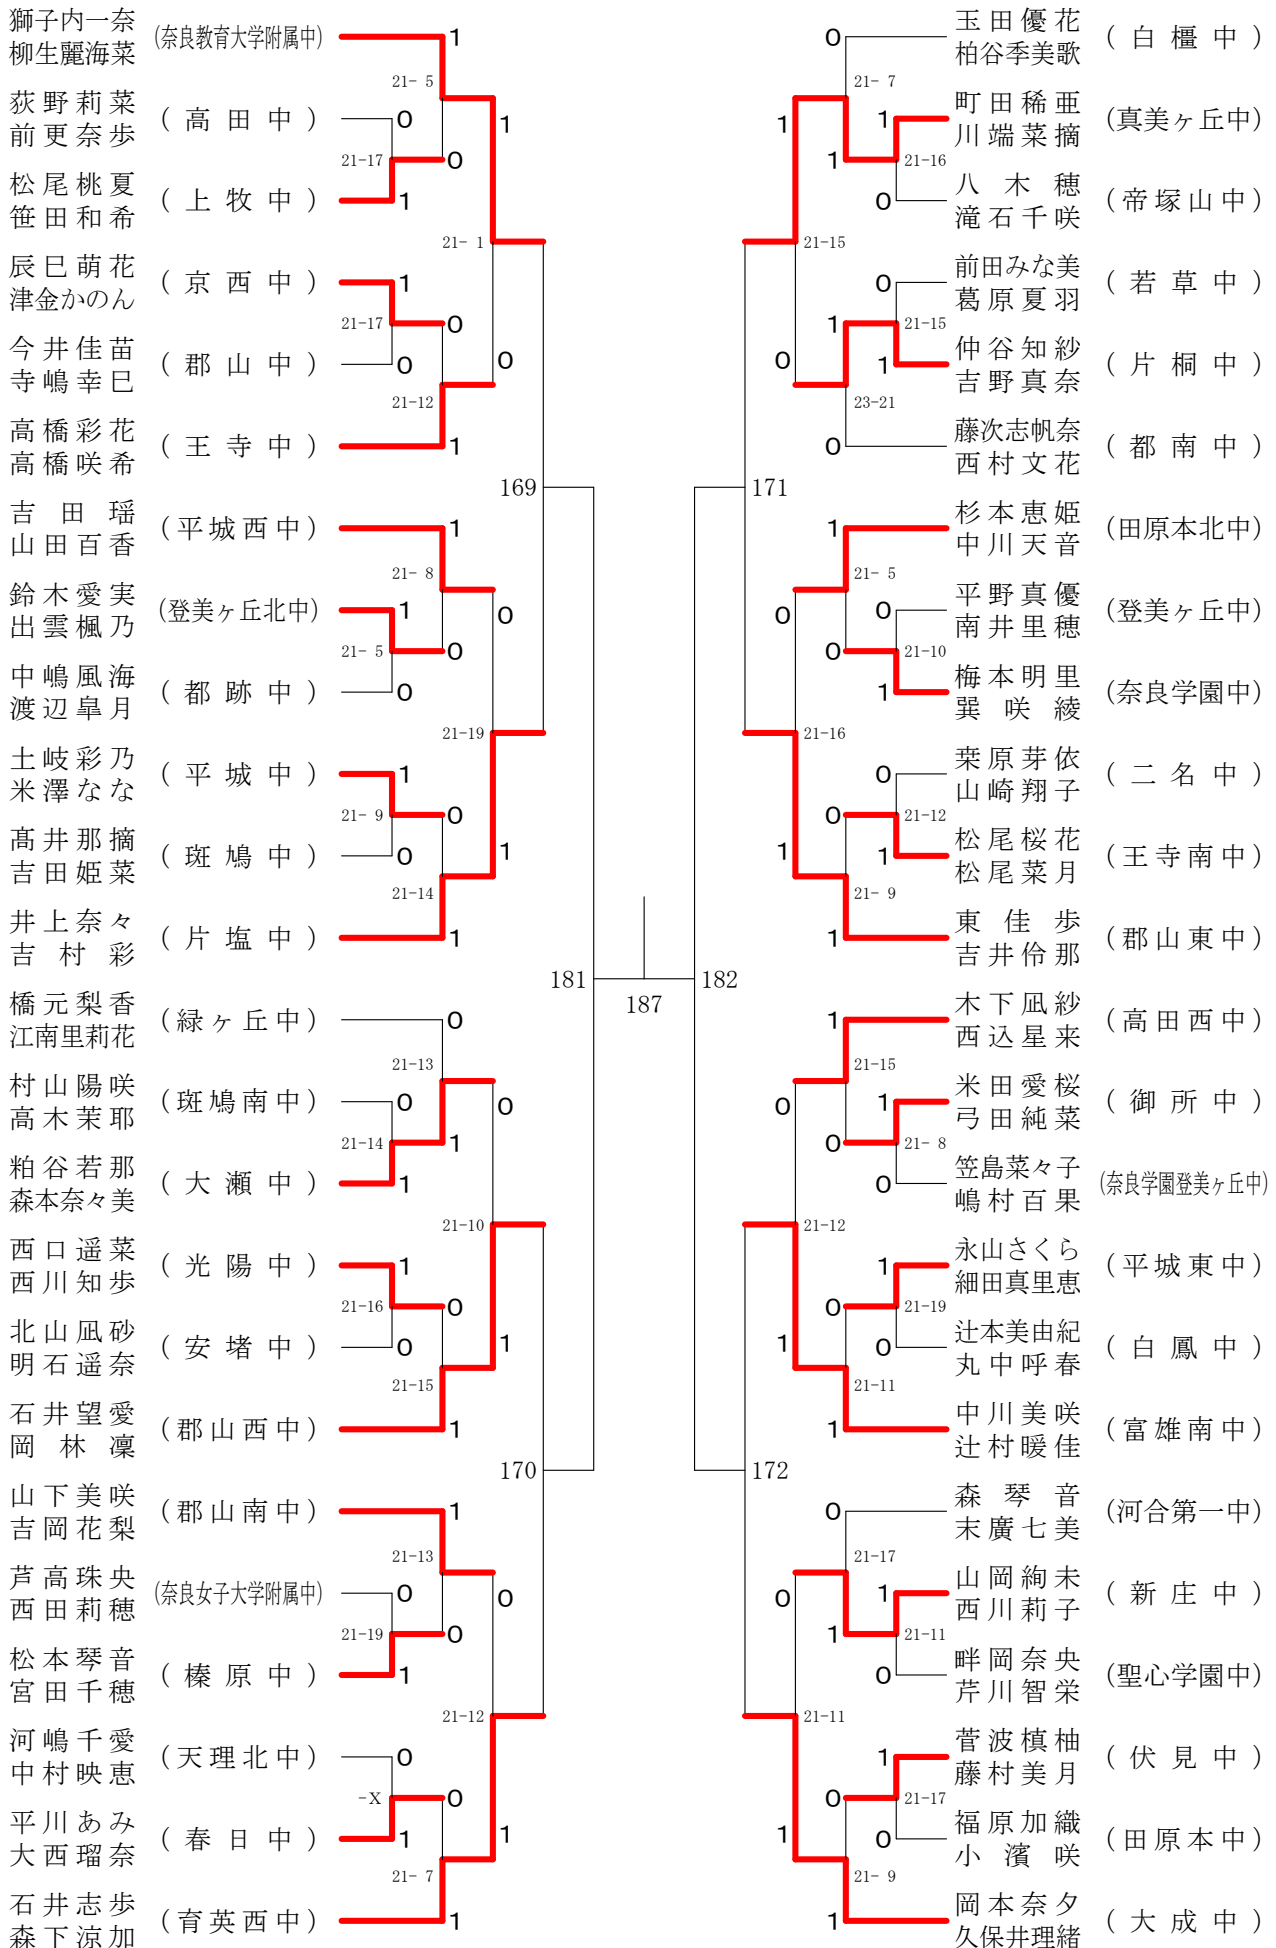

女子ダブルス-1

第68回春季大会

平成30年4月28日-30日 田原本中央体育館

女子ダブルス-2

女子ダブルス-3

女子ダブルス-4

女子3年シングルスー1

女子3年シングルスー2

第68回春季大会

平成30年4月28日-30日

田原本中央体育館

女子1・2年シングルスー1

第68回春季大会

平成30年4月28日-30日 田原本中央体育館
女子1・2年シングルスー2