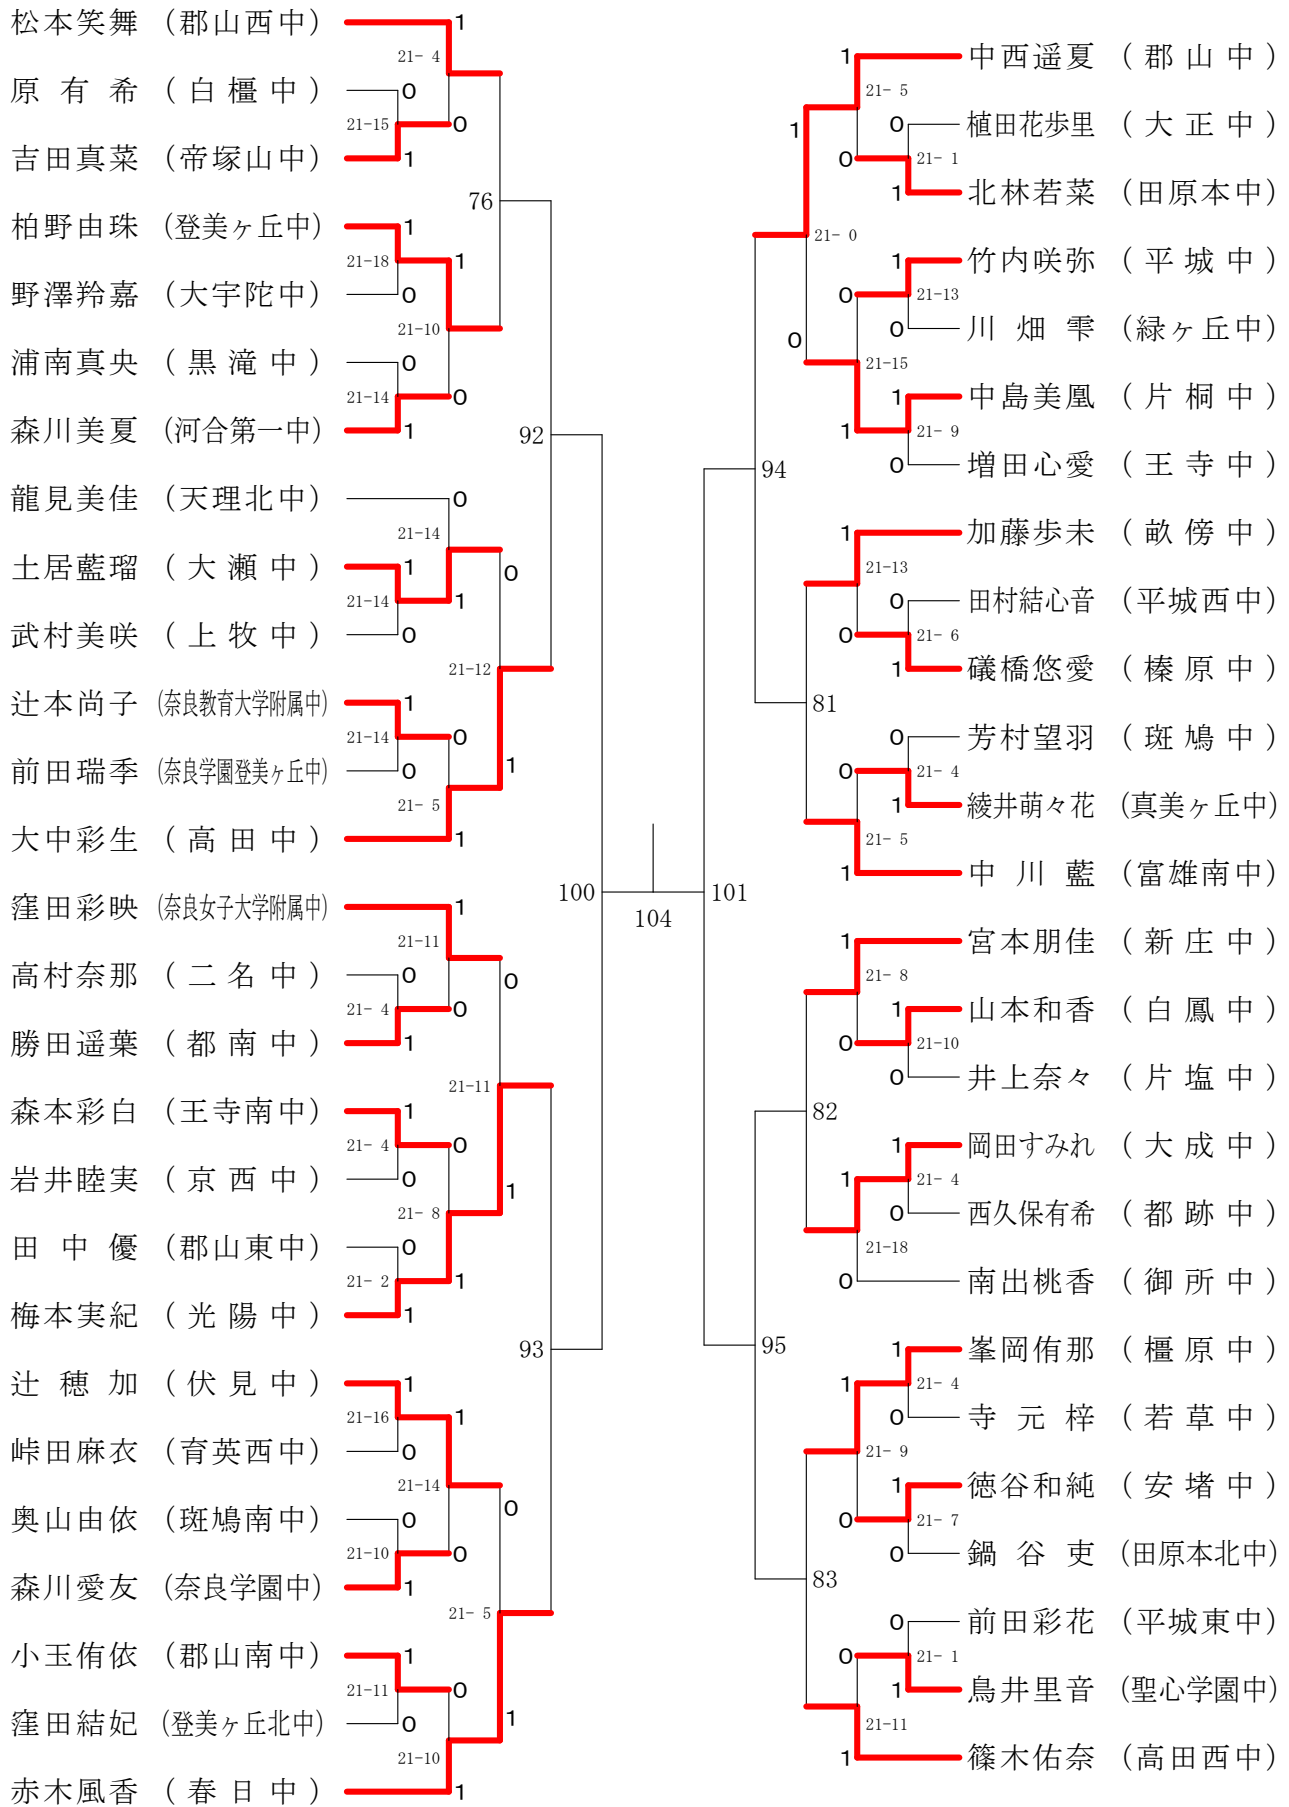

女子ダブルス-1

第68回春季大会

平成30年4月28日-30日 田原本中央体育館

女子ダブルス-2

女子ダブルス-3

女子ダブルス-4

女子3年シングルスー1

女子3年シングルスー2

第68回春季大会

平成30年4月28日-30日

田原本中央体育館

女子1・2年シングルスー1

第68回春季大会

平成30年4月28日-30日 田原本中央体育館
女子1・2年シングルスー2