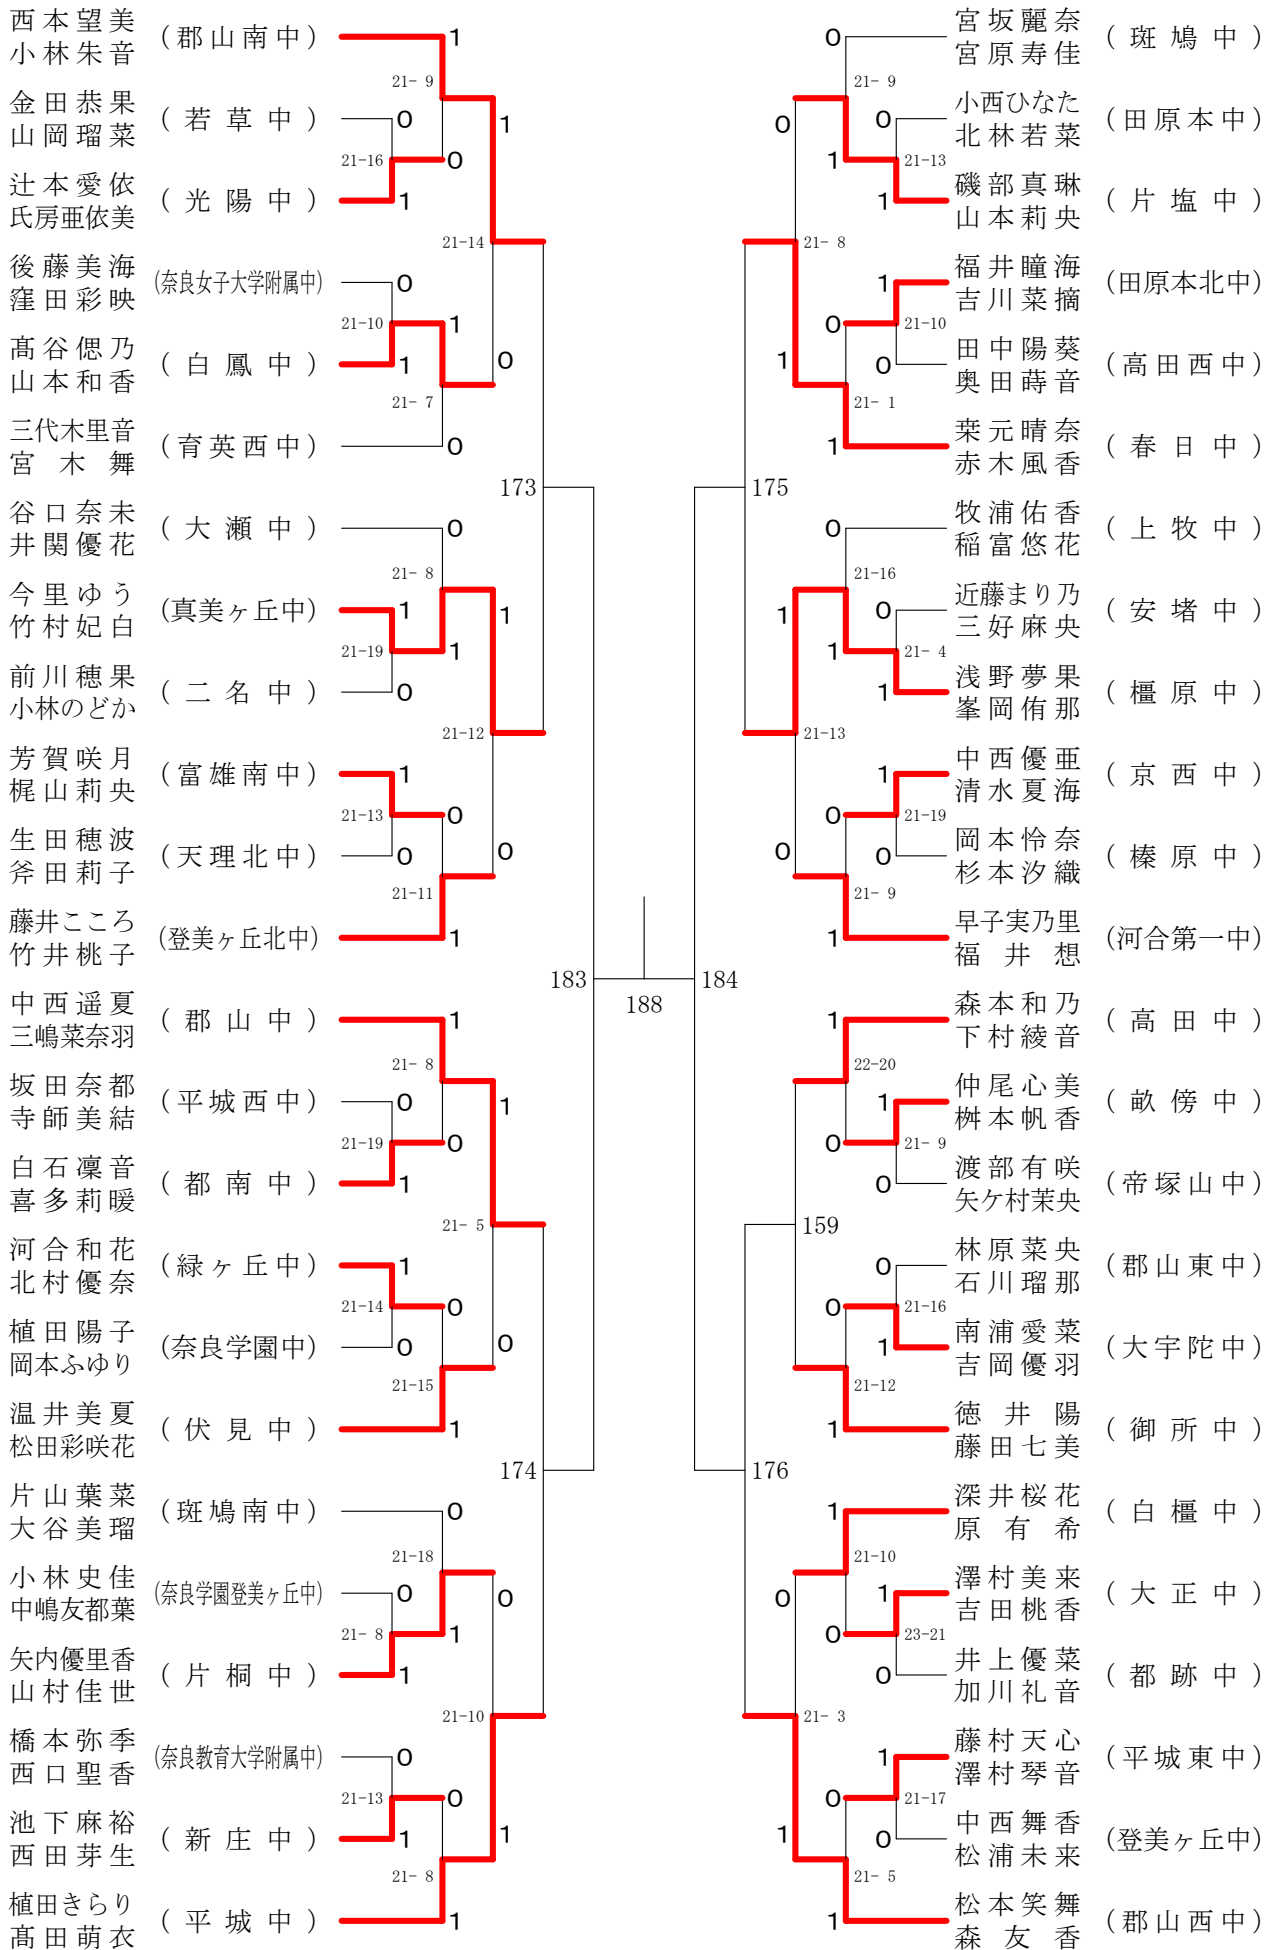

女子ダブルス-1

第68回春季大会

平成30年4月28日-30日 田原本中央体育館

女子ダブルス-2

女子ダブルス-3

女子ダブルス-4

女子3年シングルスー1

女子3年シングルスー2

第68回春季大会

平成30年4月28日-30日

田原本中央体育館

女子1・2年シングルスー1

第68回春季大会

平成30年4月28日-30日 田原本中央体育館
女子1・2年シングルスー2