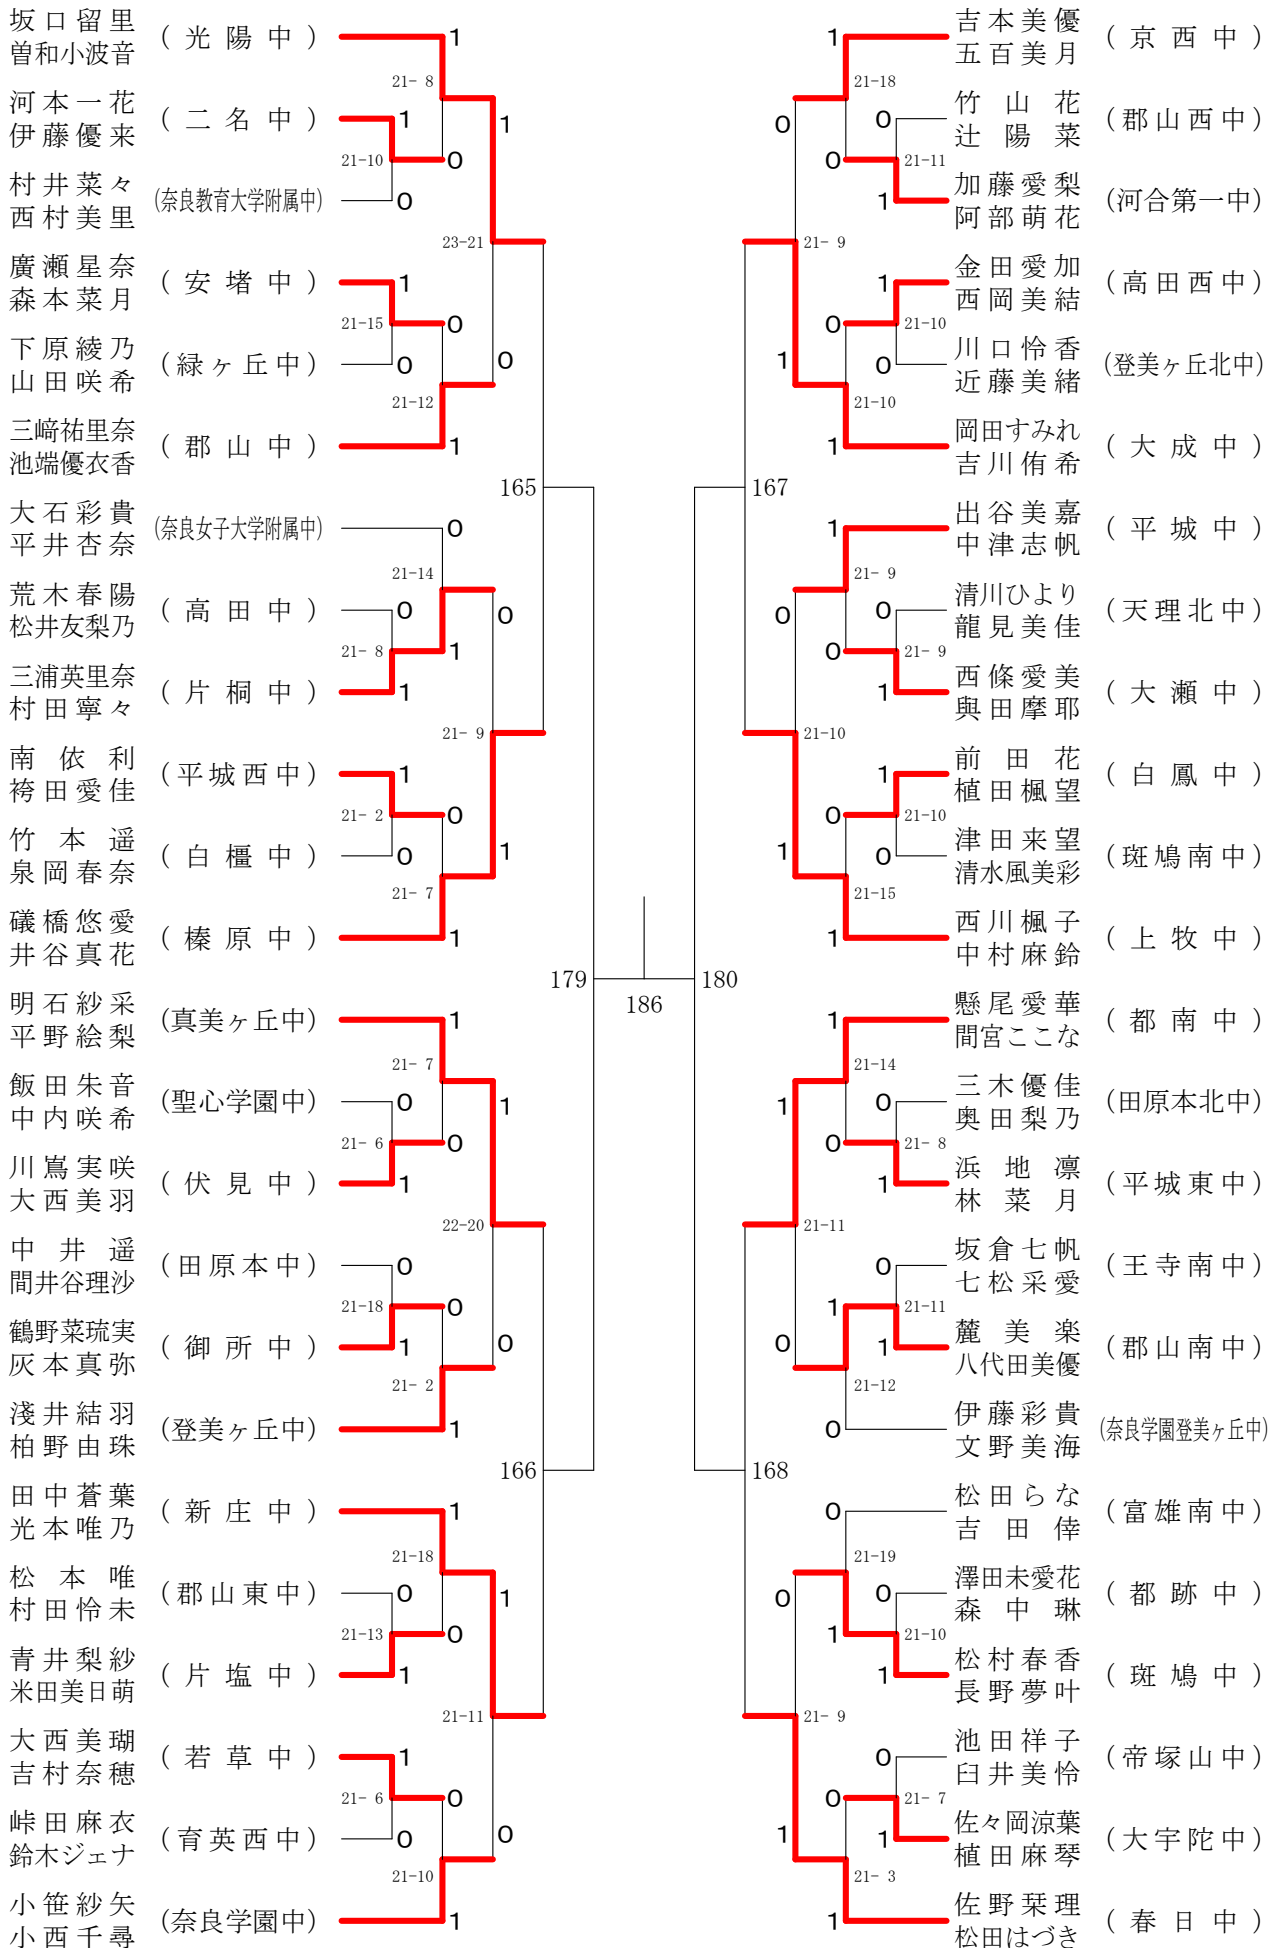

女子ダブルス-1

第68回春季大会

平成30年4月28日-30日 田原本中央体育館

女子ダブルス-2

女子ダブルス-3

女子ダブルス-4

女子3年シングルスー1

女子3年シングルスー2

第68回春季大会

平成30年4月28日-30日

田原本中央体育館

女子1・2年シングルスー1

第68回春季大会

平成30年4月28日-30日 田原本中央体育館
女子1・2年シングルスー2