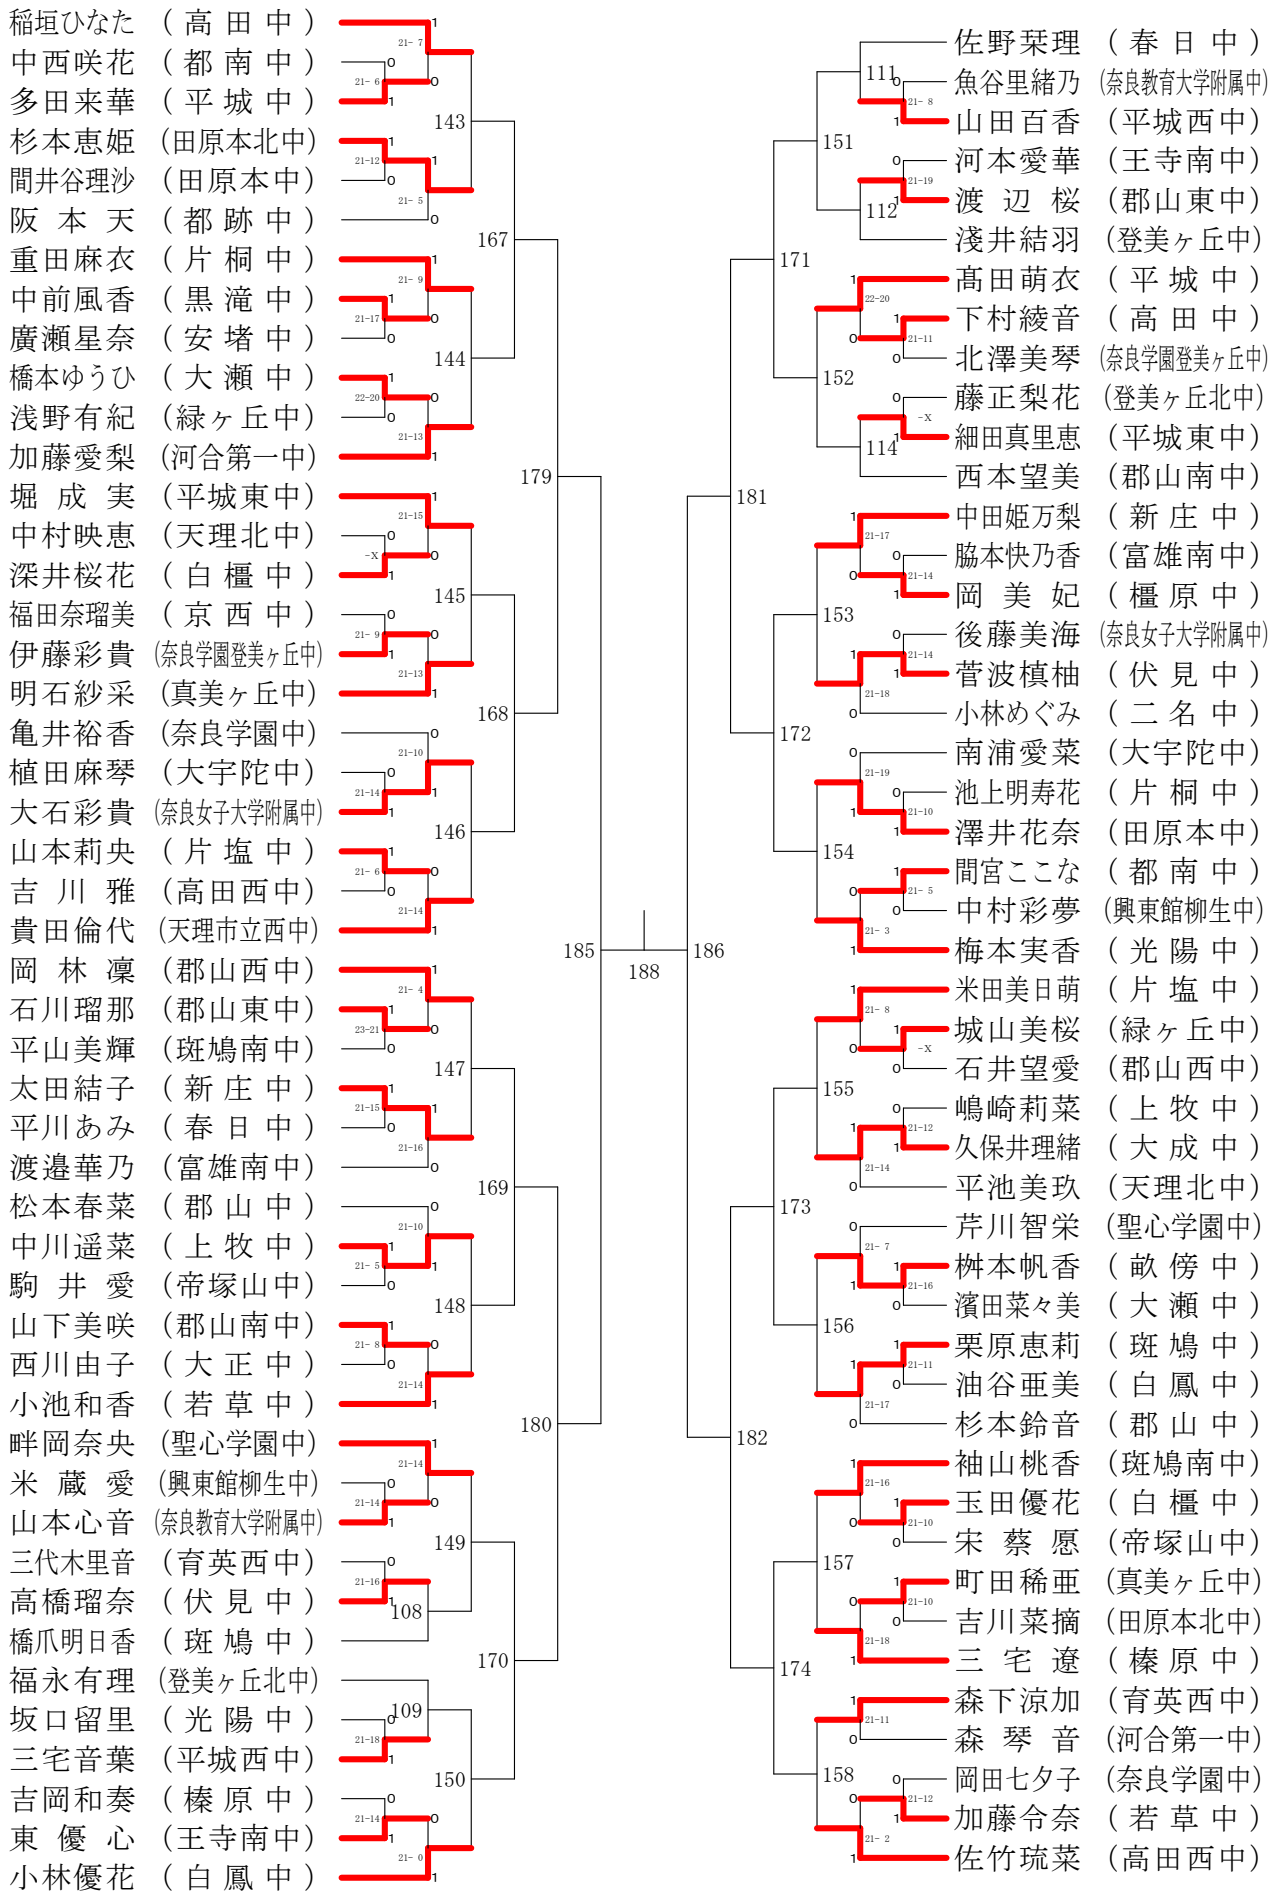

女子ダブルス-1

第68回春季大会

平成30年4月28日-30日 田原本中央体育館

女子ダブルス-2

女子ダブルス-3

女子ダブルス-4

女子3年シングルスー1

女子3年シングルスー2

第68回春季大会

平成30年4月28日-30日

田原本中央体育館

女子1・2年シングルスー1

第68回春季大会

平成30年4月28日-30日 田原本中央体育館
女子1・2年シングルスー2