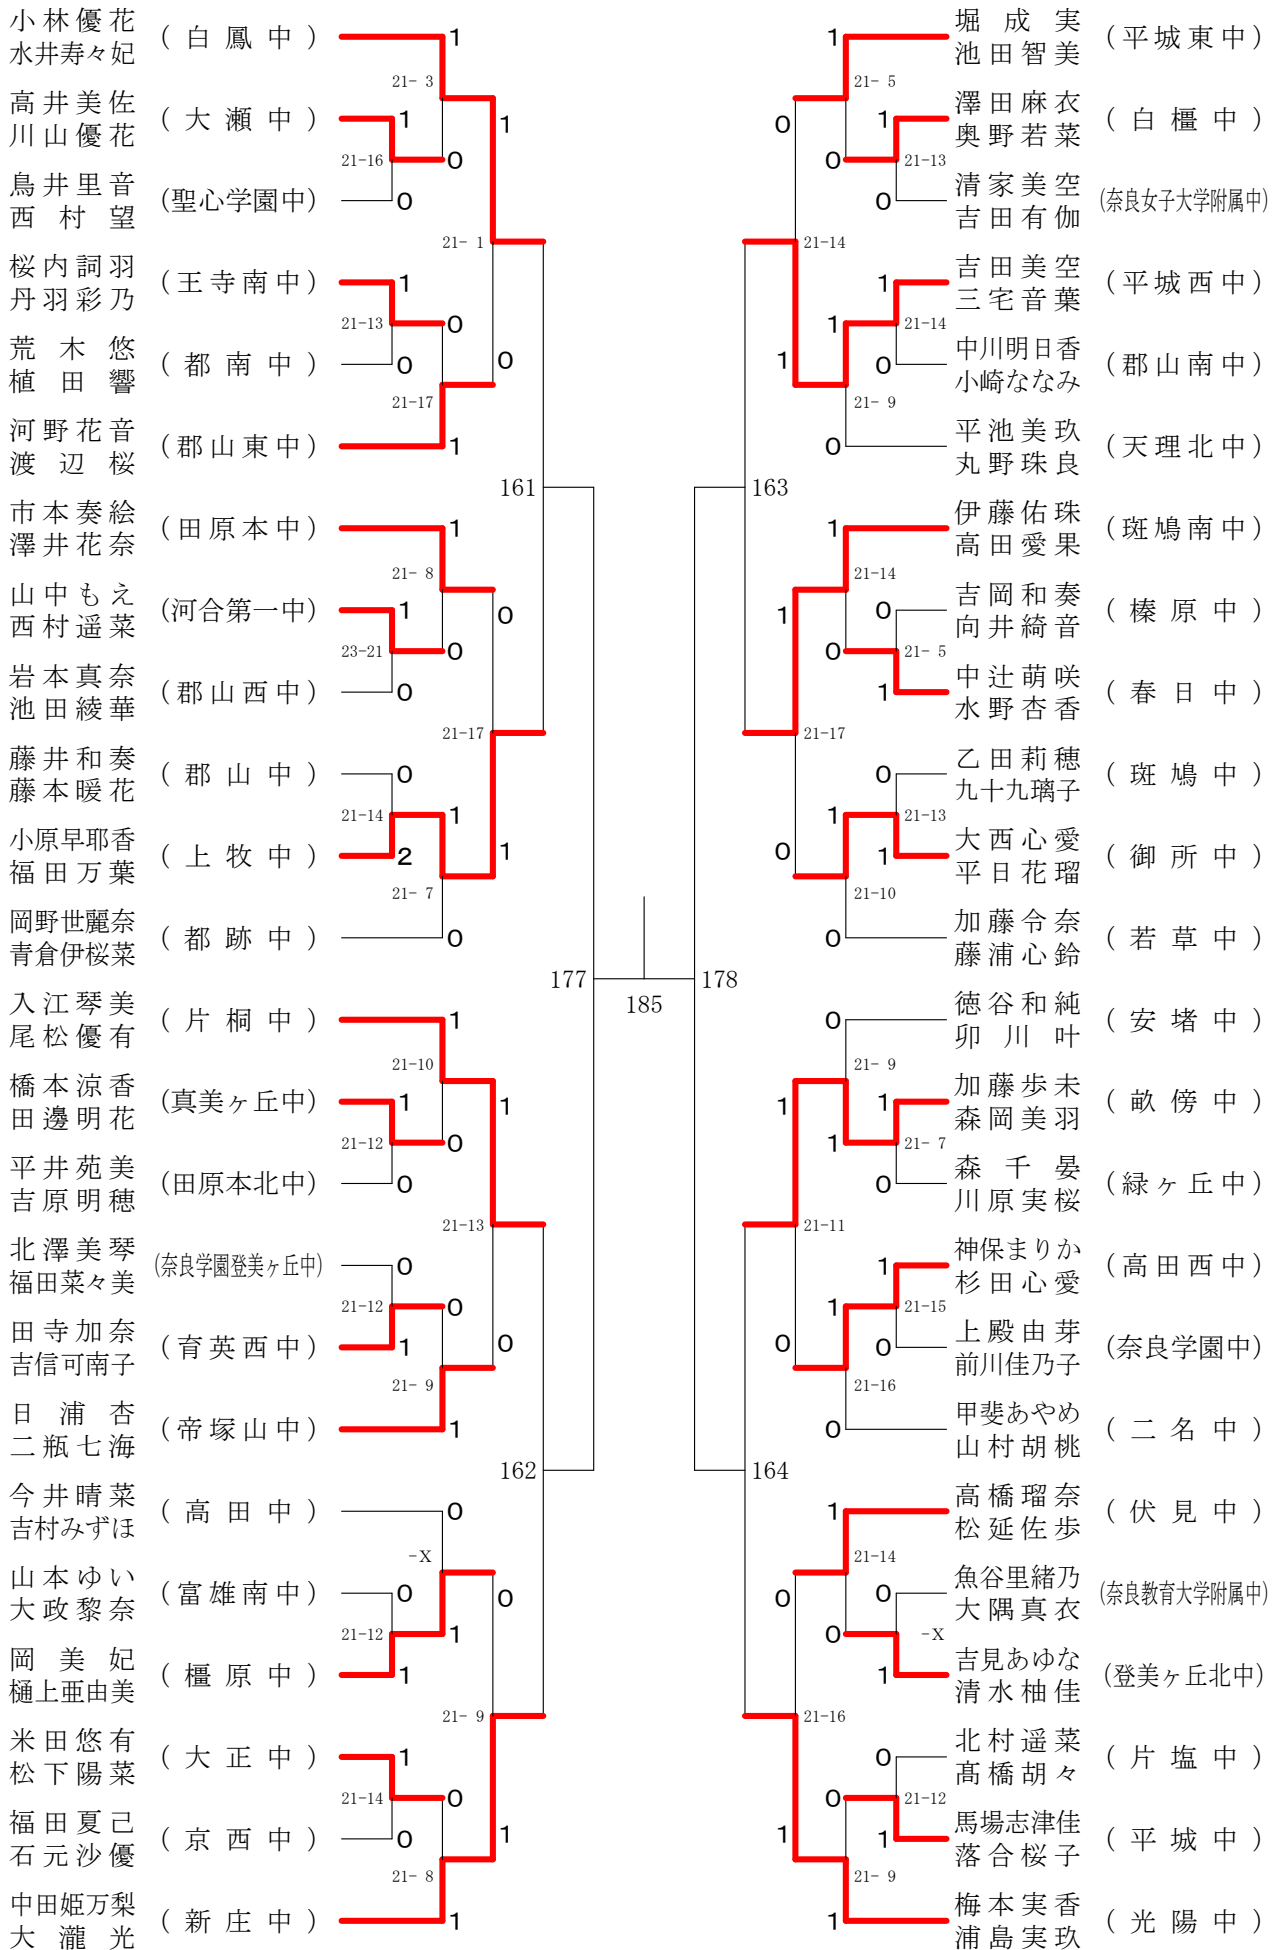

女子ダブルス-1

第68回春季大会

平成30年4月28日-30日 田原本中央体育館

女子ダブルス-2

女子ダブルス-3

女子ダブルス-4

女子3年シングルスー1

女子3年シングルスー2

第68回春季大会

平成30年4月28日-30日

田原本中央体育館

女子1・2年シングルスー1

第68回春季大会

平成30年4月28日-30日 田原本中央体育館
女子1・2年シングルスー2