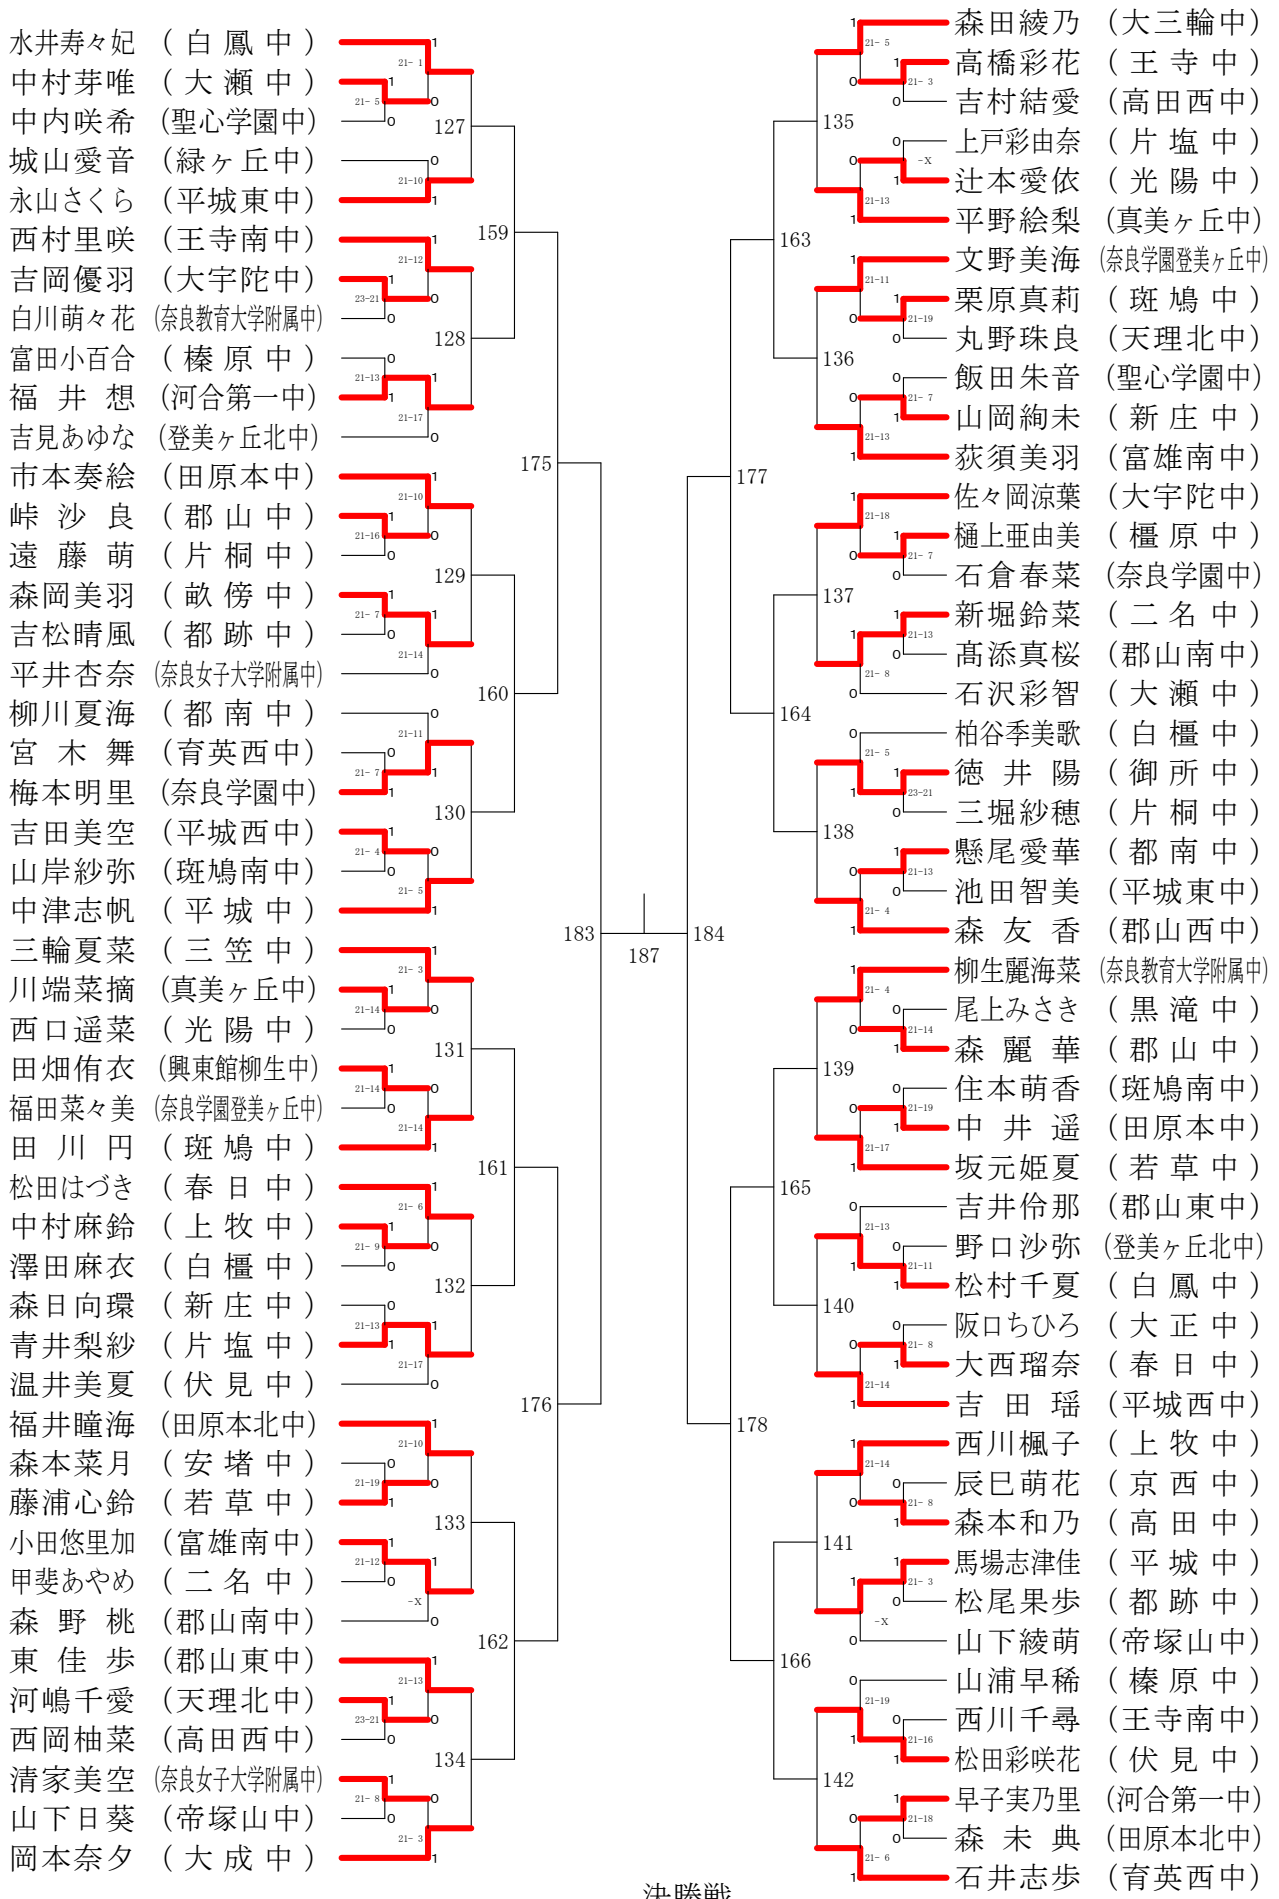

女子ダブルス-1

第68回春季大会

平成30年4月28日-30日 田原本中央体育館

女子ダブルス-2

女子ダブルス-3

女子ダブルス-4

女子3年シングルスー1

女子3年シングルスー2

第68回春季大会

平成30年4月28日-30日

田原本中央体育館

女子1・2年シングルスー1

第68回春季大会

平成30年4月28日-30日 田原本中央体育館
女子1・2年シングルスー2