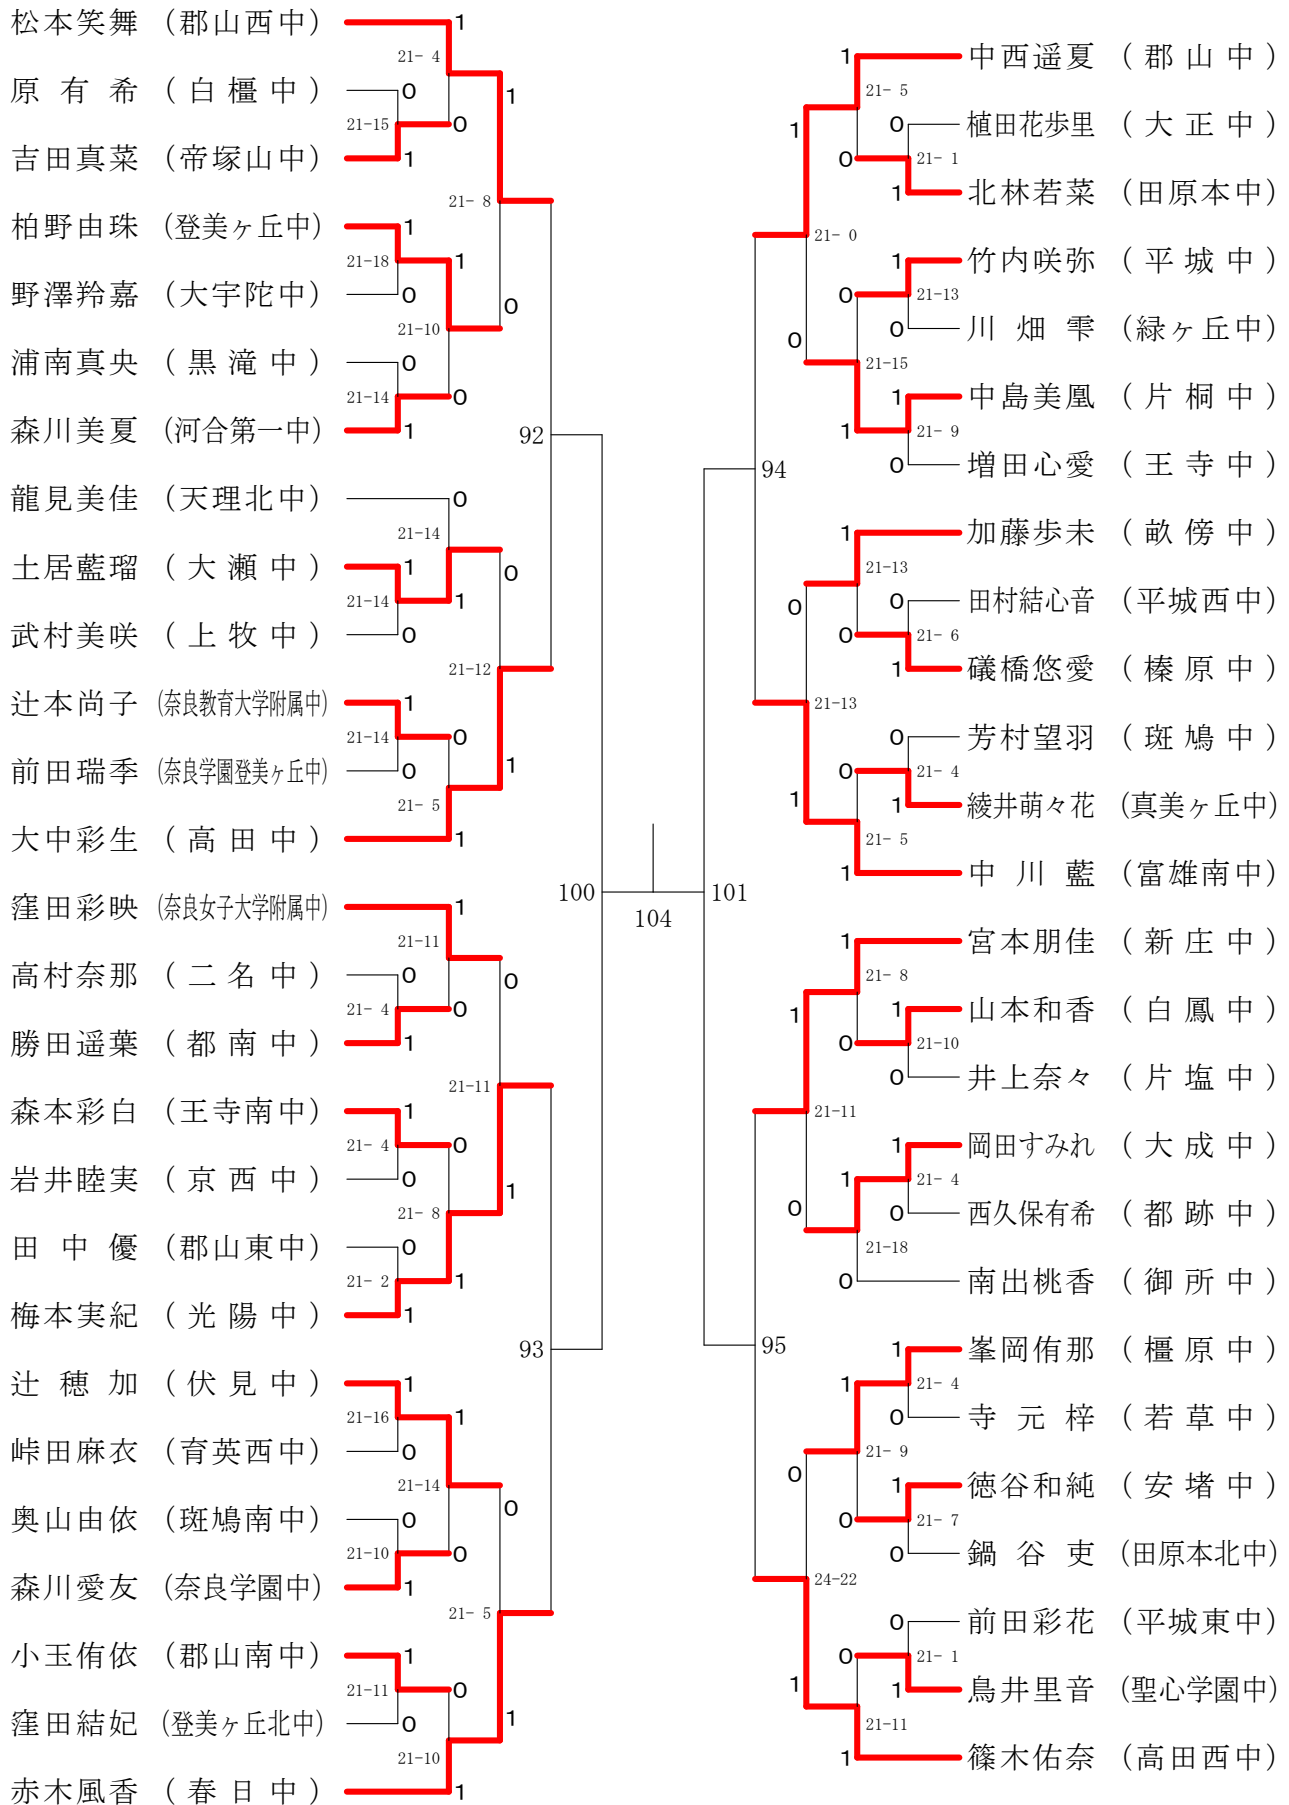

女子ダブルス-1

女子ダブルス-2

女子ダブルス-3

女子ダブルス-4

女子3年シングルスー1

決勝戦

女子3年シングルスー2

第68回春季大会

平成30年4月28日-30日

田原本中央体育館

女子1・2年シングルスー1

第68回春季大会

平成30年4月28日-30日

田原本中央体育館

女子1・2年シングルスー2