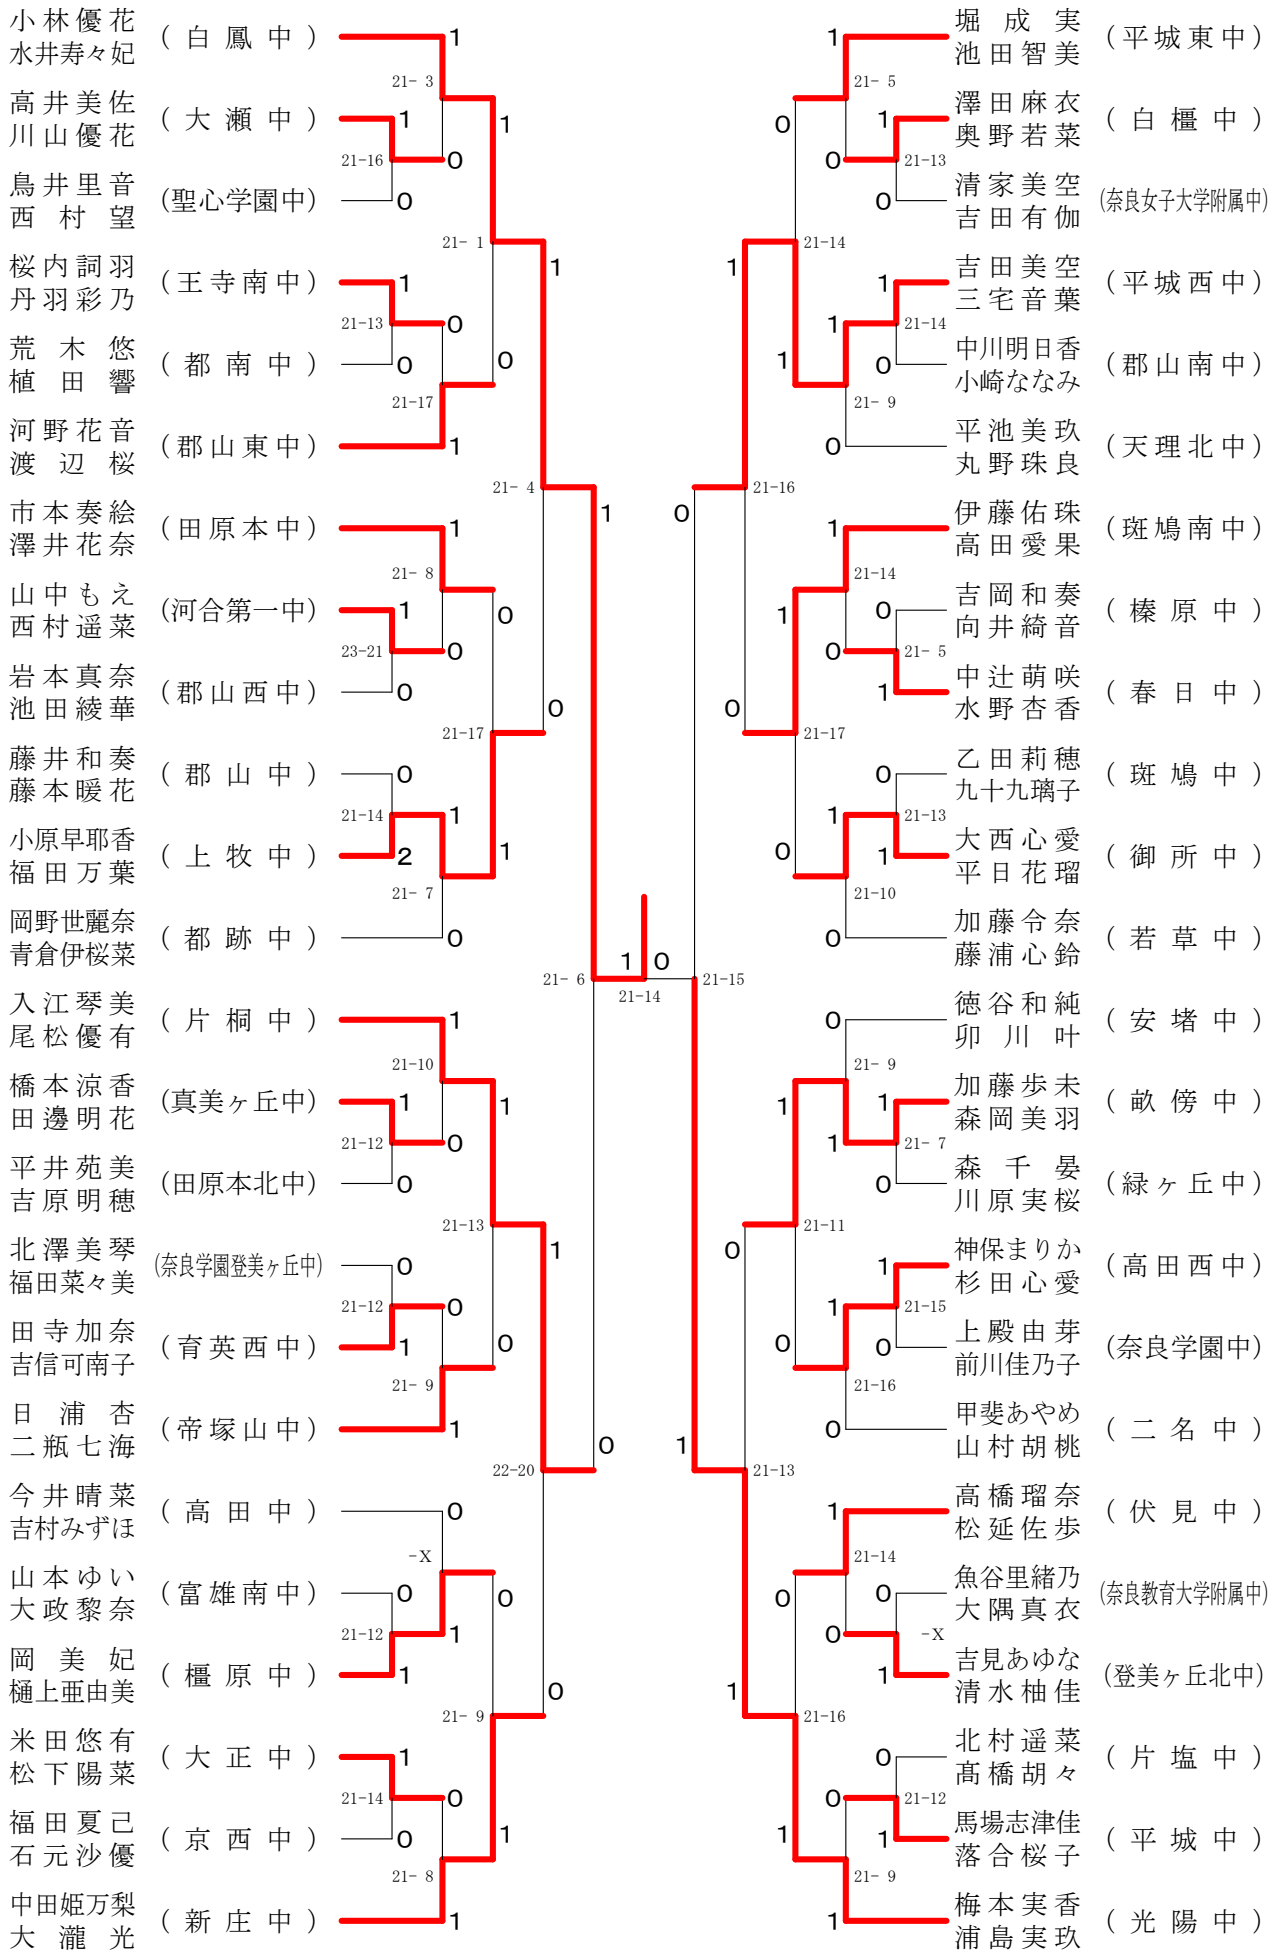

女子ダブルス-1

女子ダブルス-2

女子ダブルス-3

女子ダブルス-4

女子3年シングルスー1

決勝戦

女子3年シングルスー2

第68回春季大会

平成30年4月28日-30日

田原本中央体育館

女子1・2年シングルスー1

第68回春季大会

平成30年4月28日-30日

田原本中央体育館

女子1・2年シングルスー2