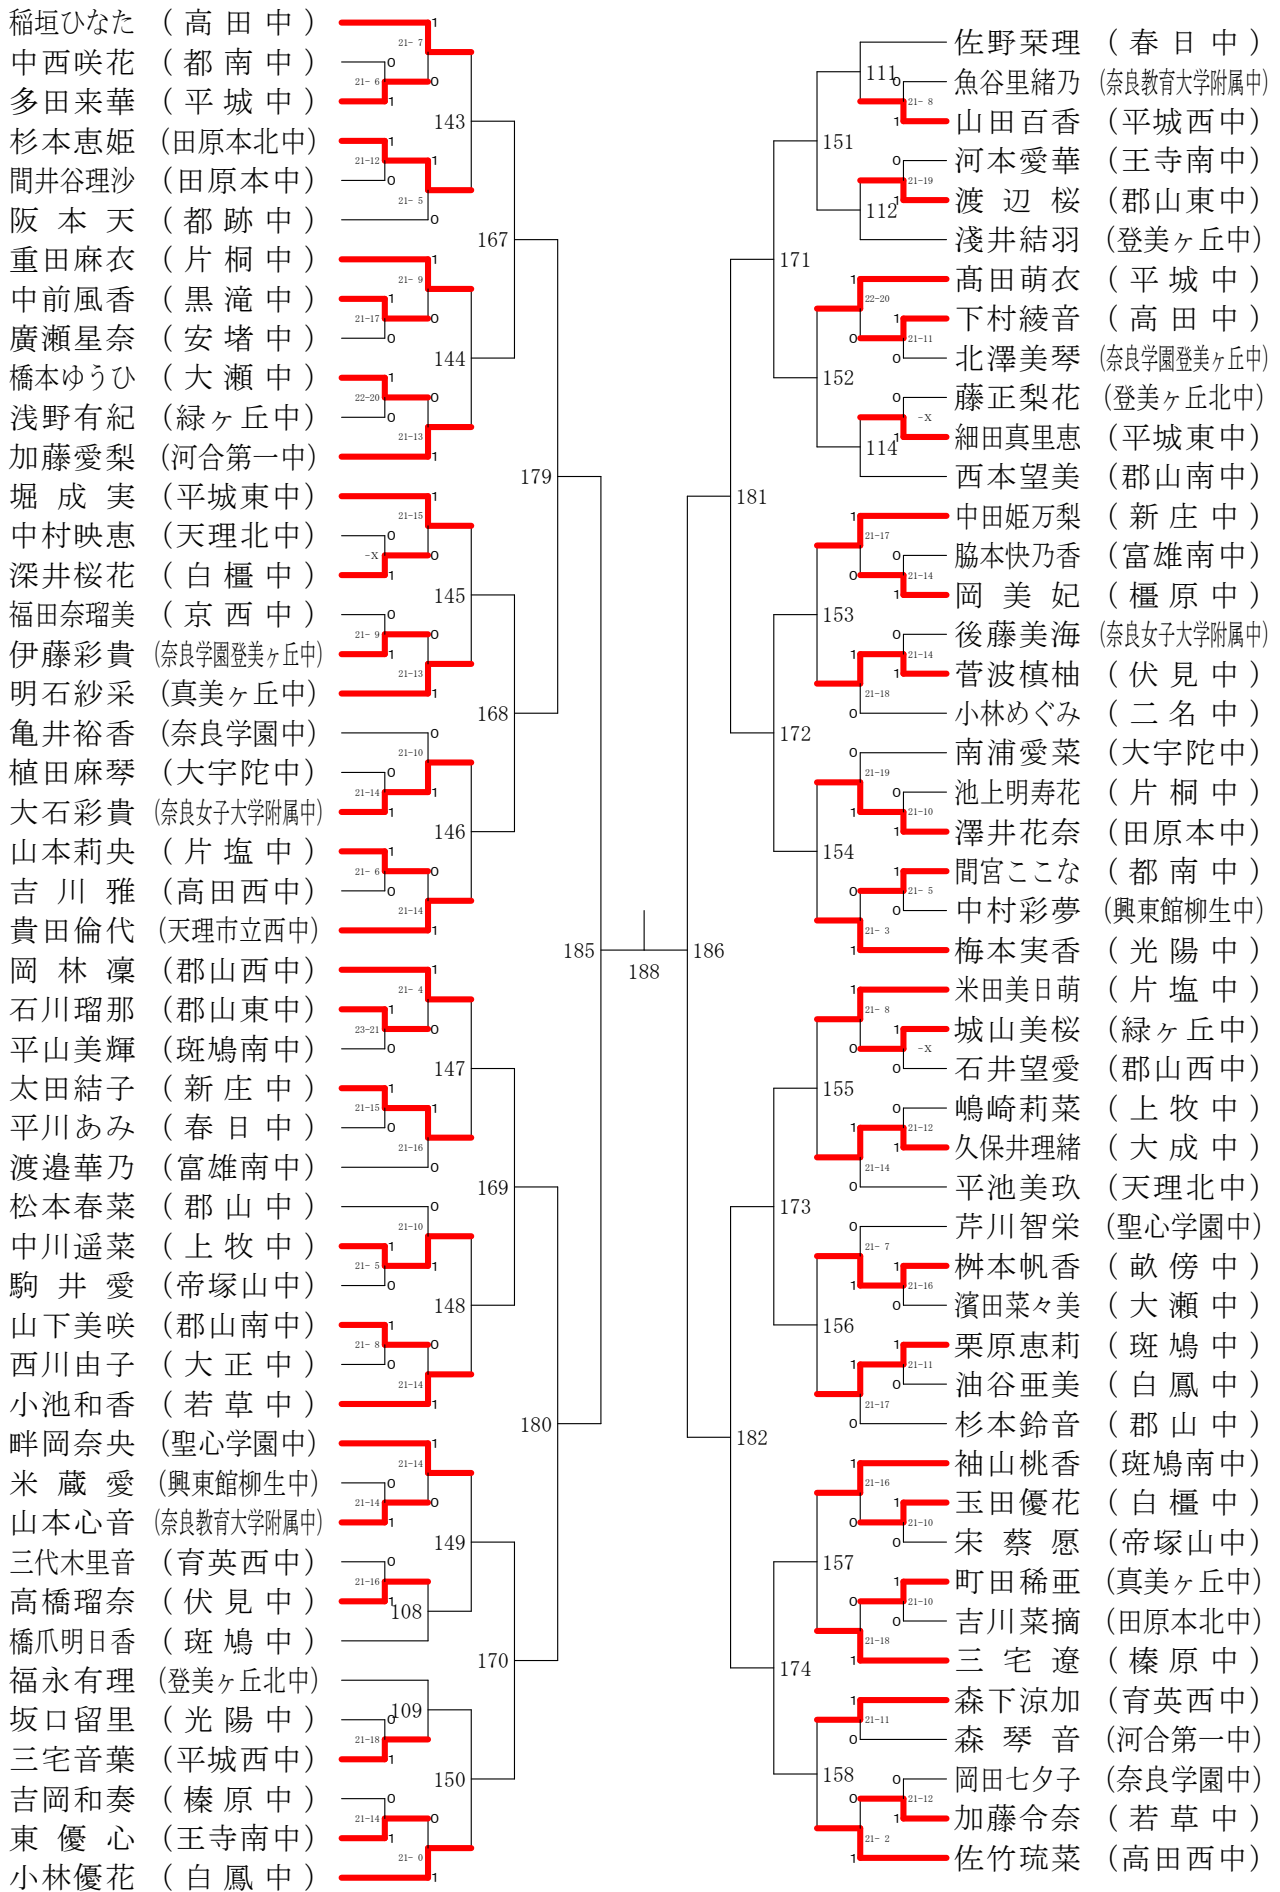

女子ダブルス-1

女子ダブルス-2

女子ダブルス-3

女子ダブルス-4

女子3年シングルスー1

決勝戦

女子3年シングルスー2

第68回春季大会

平成30年4月28日-30日

田原本中央体育館

女子1・2年シングルスー1

第68回春季大会

平成30年4月28日-30日

田原本中央体育館

女子1・2年シングルスー2