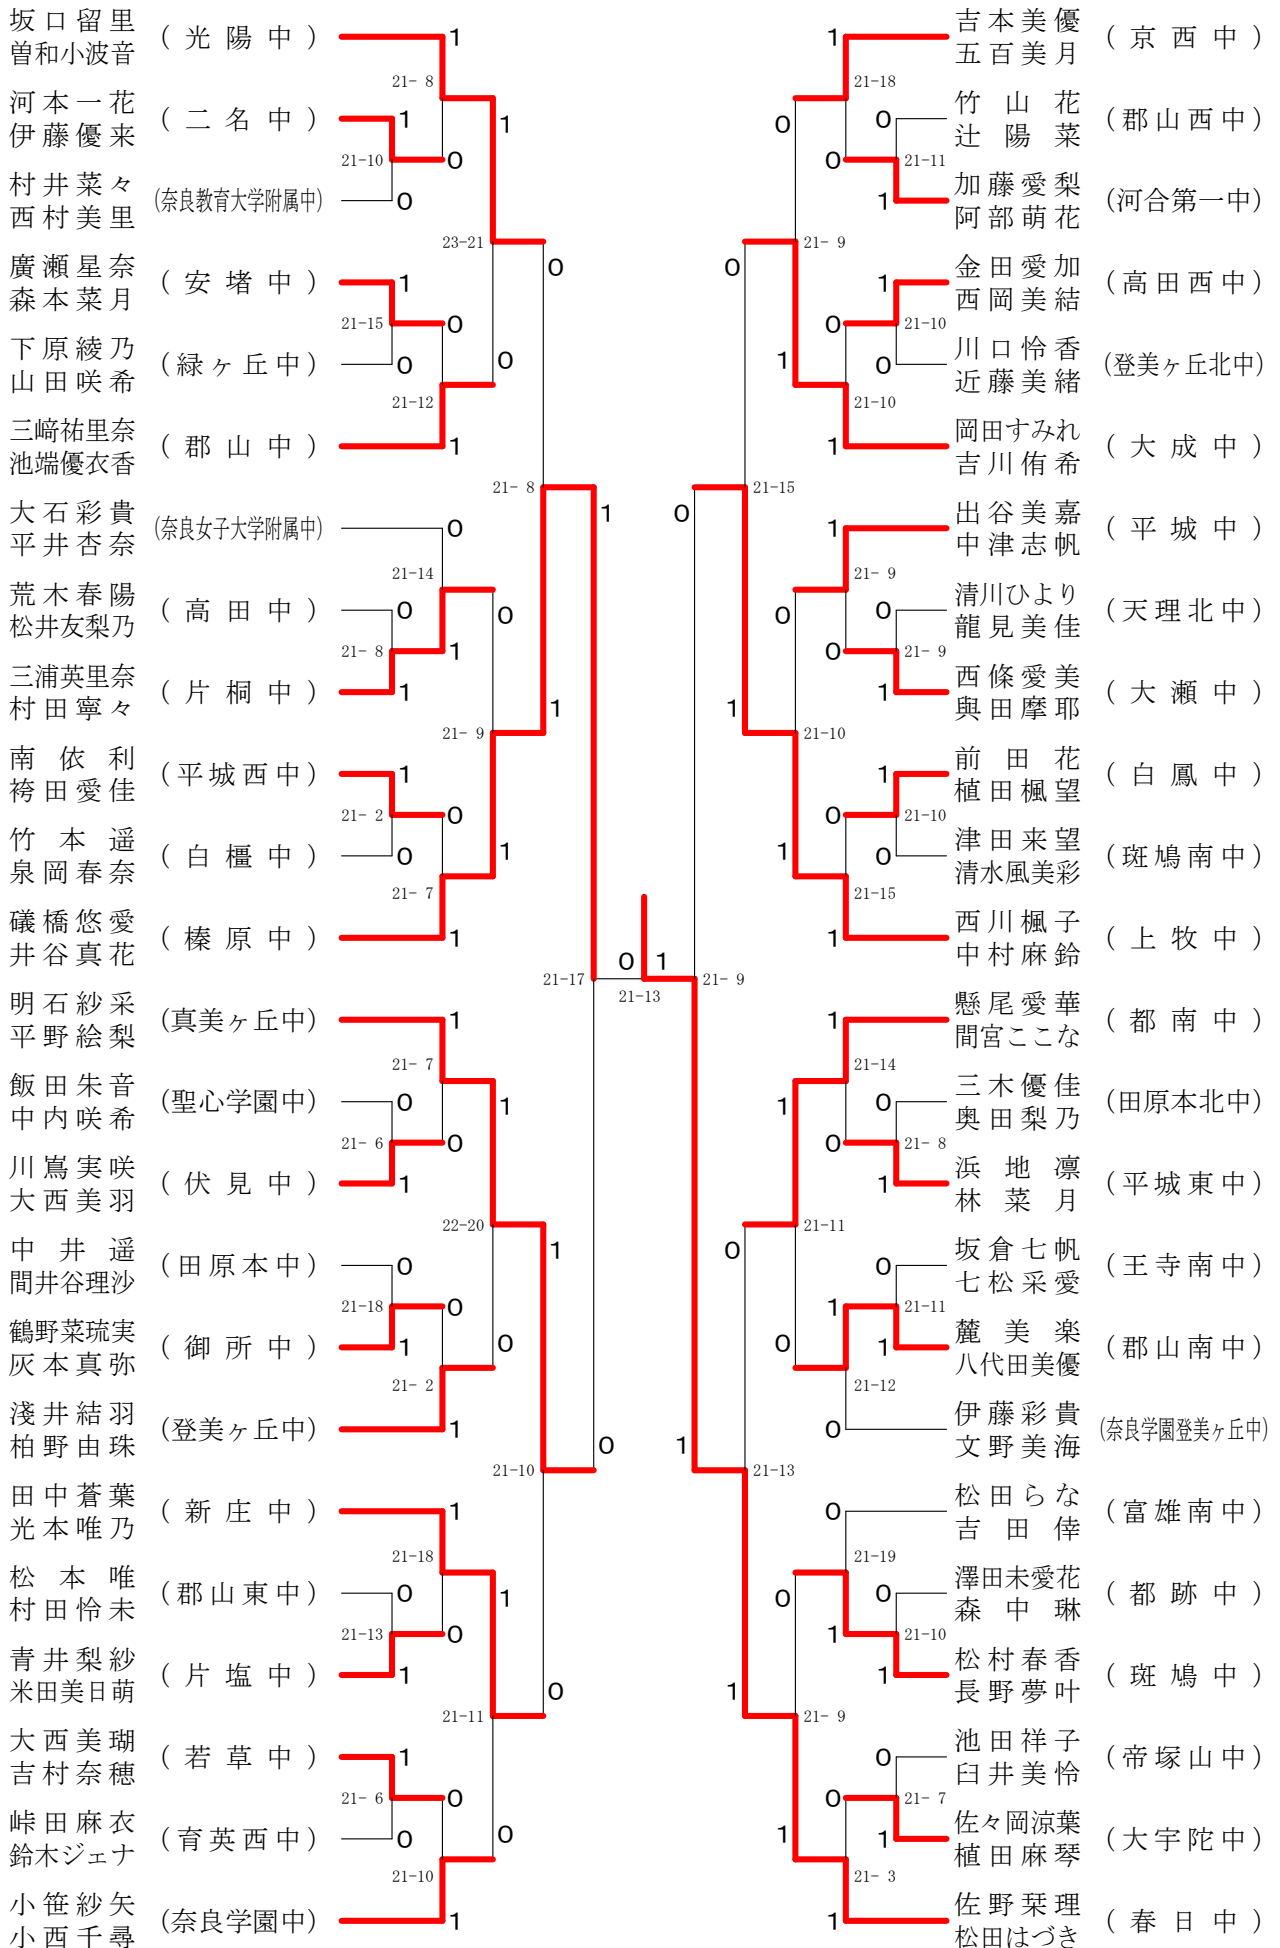

女子ダブルス-1

女子ダブルス-2

女子ダブルス-3

女子ダブルス-4

女子3年シングルスー1

決勝戦

女子3年シングルスー2

第68回春季大会

平成30年4月28日-30日

田原本中央体育館

女子1・2年シングルスー1

第68回春季大会

平成30年4月28日-30日

田原本中央体育館

女子1・2年シングルスー2