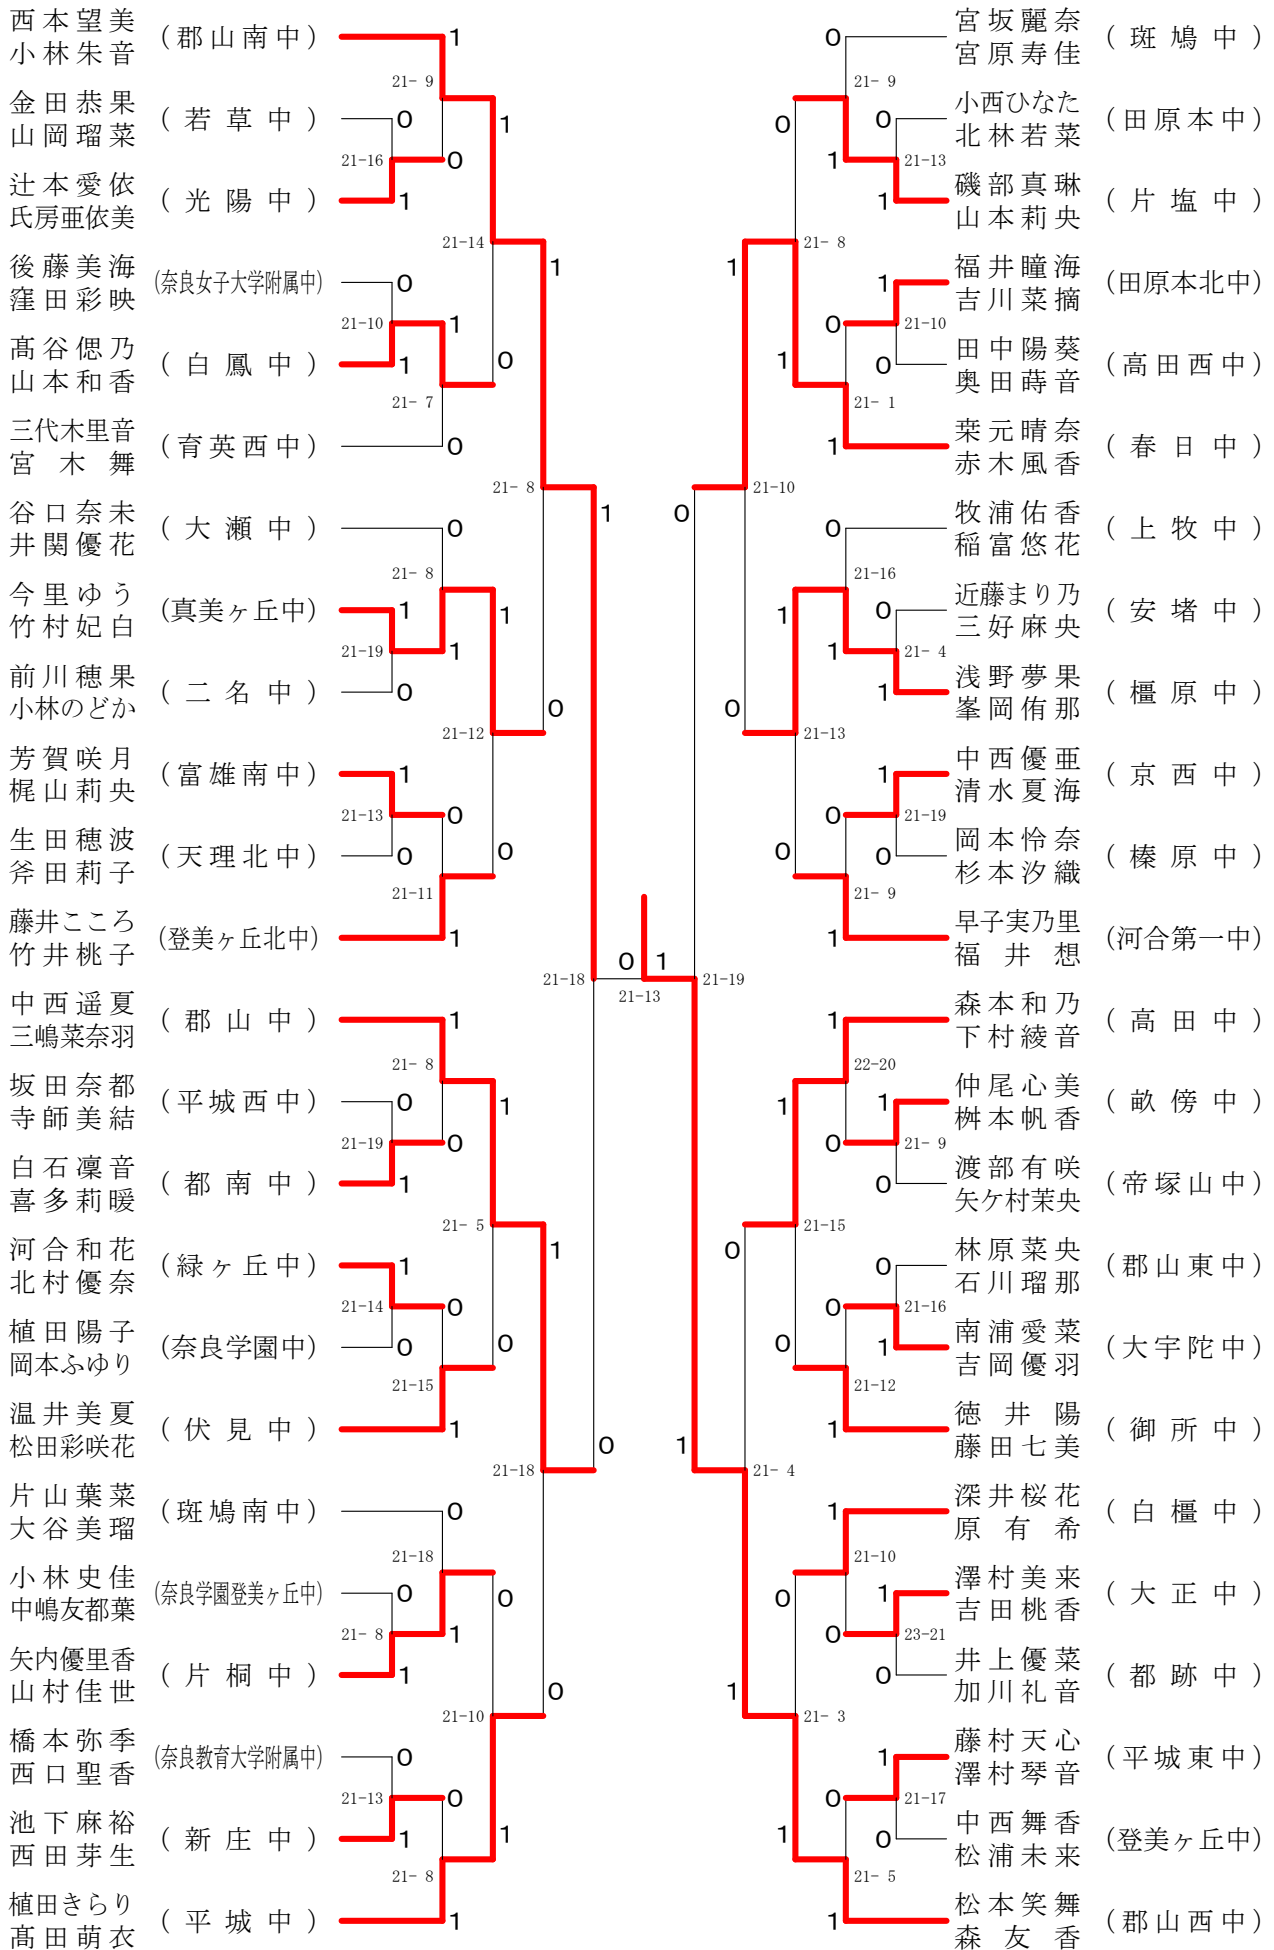

女子ダブルス-1

女子ダブルス-2

女子ダブルス-3

女子ダブルス-4

女子3年シングルスー1

決勝戦

女子3年シングルスー2

第68回春季大会

平成30年4月28日-30日

田原本中央体育館

女子1・2年シングルスー1

第68回春季大会

平成30年4月28日-30日

田原本中央体育館

女子1・2年シングルスー2