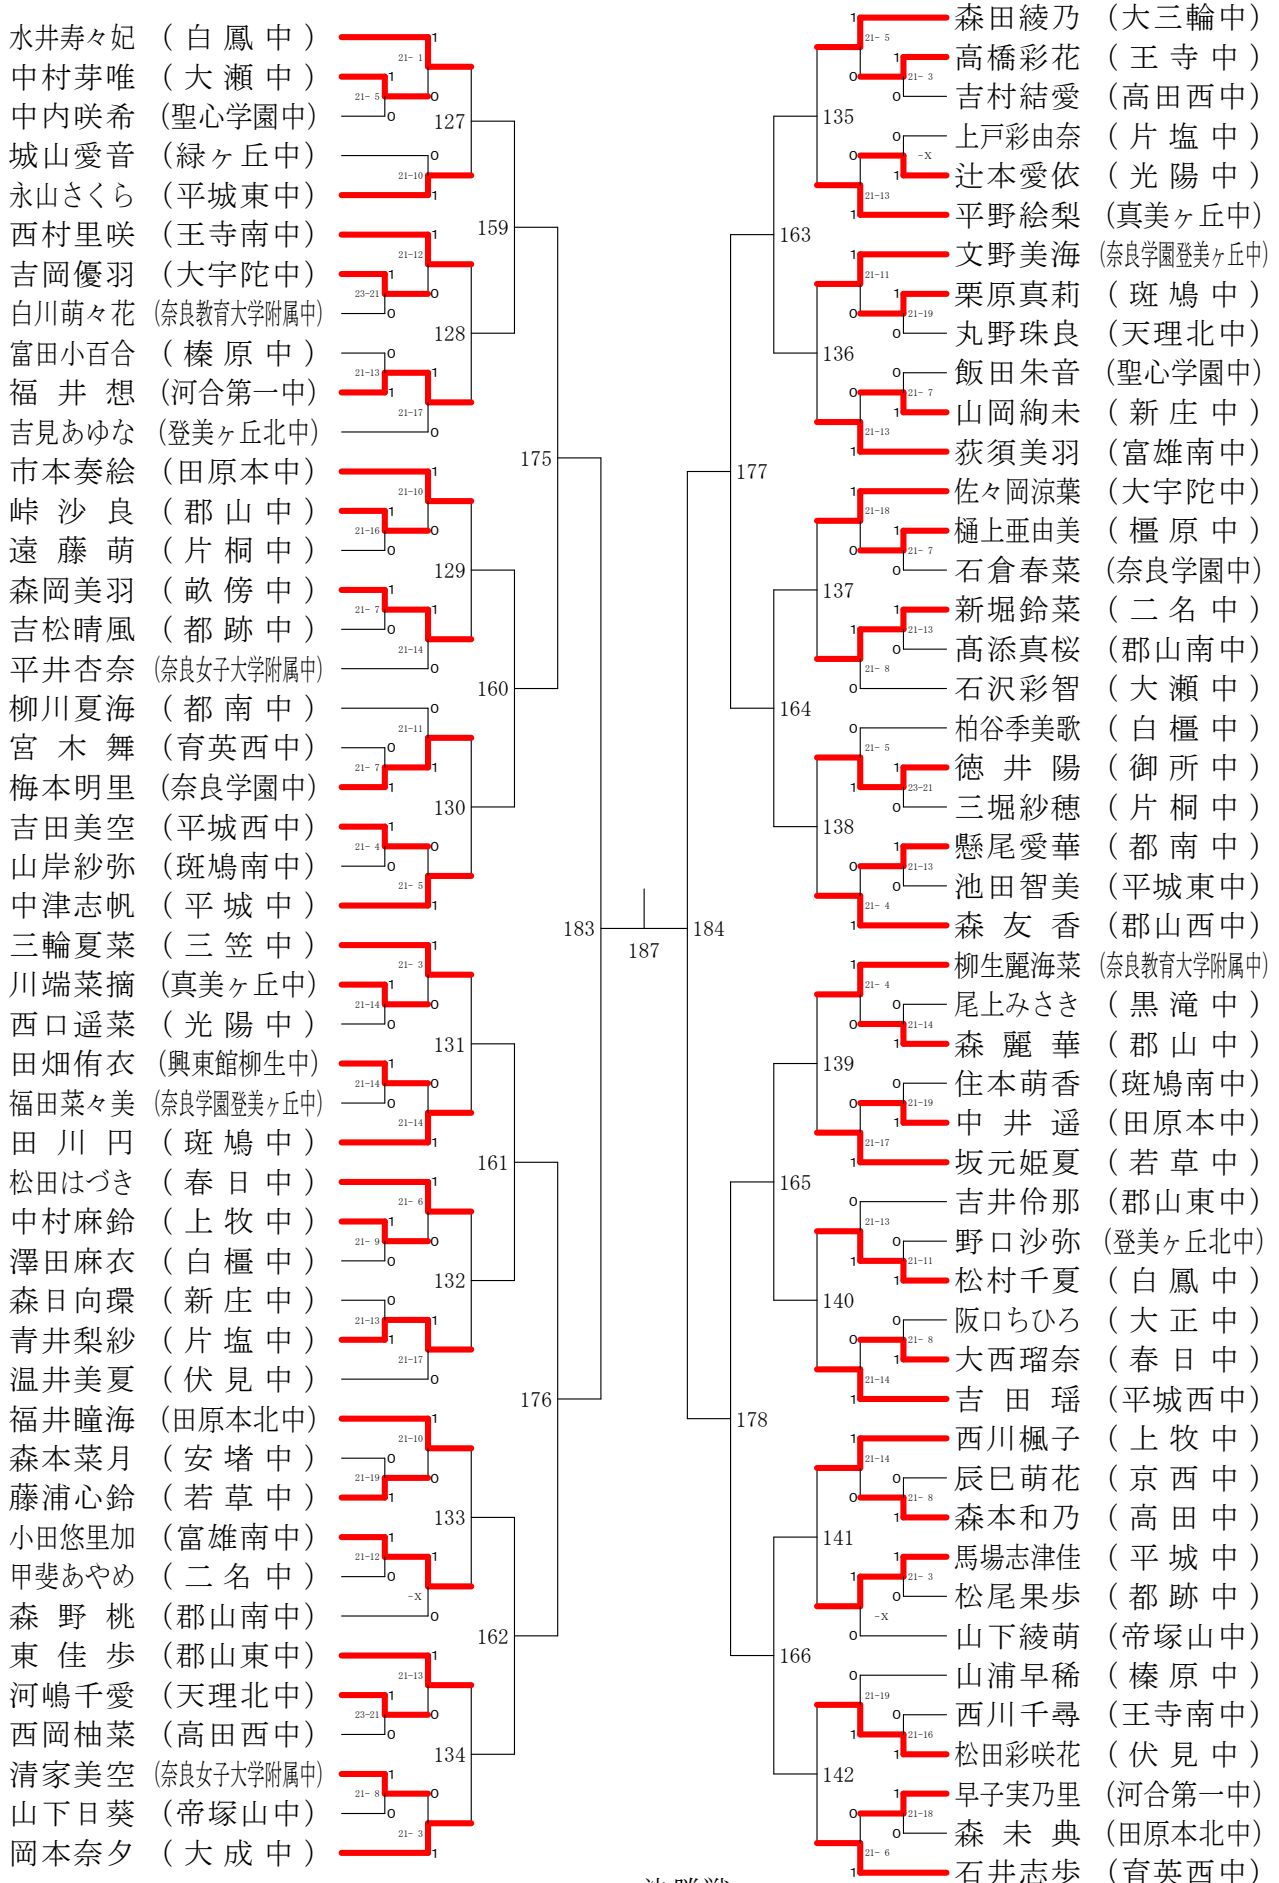

女子ダブルス-1

女子ダブルス-2

女子ダブルス-3

女子ダブルス-4

女子3年シングルスー1

決勝戦

女子3年シングルスー2

第68回春季大会

平成30年4月28日-30日

田原本中央体育館

女子1・2年シングルスー1

第68回春季大会

平成30年4月28日-30日

田原本中央体育館

女子1・2年シングルスー2