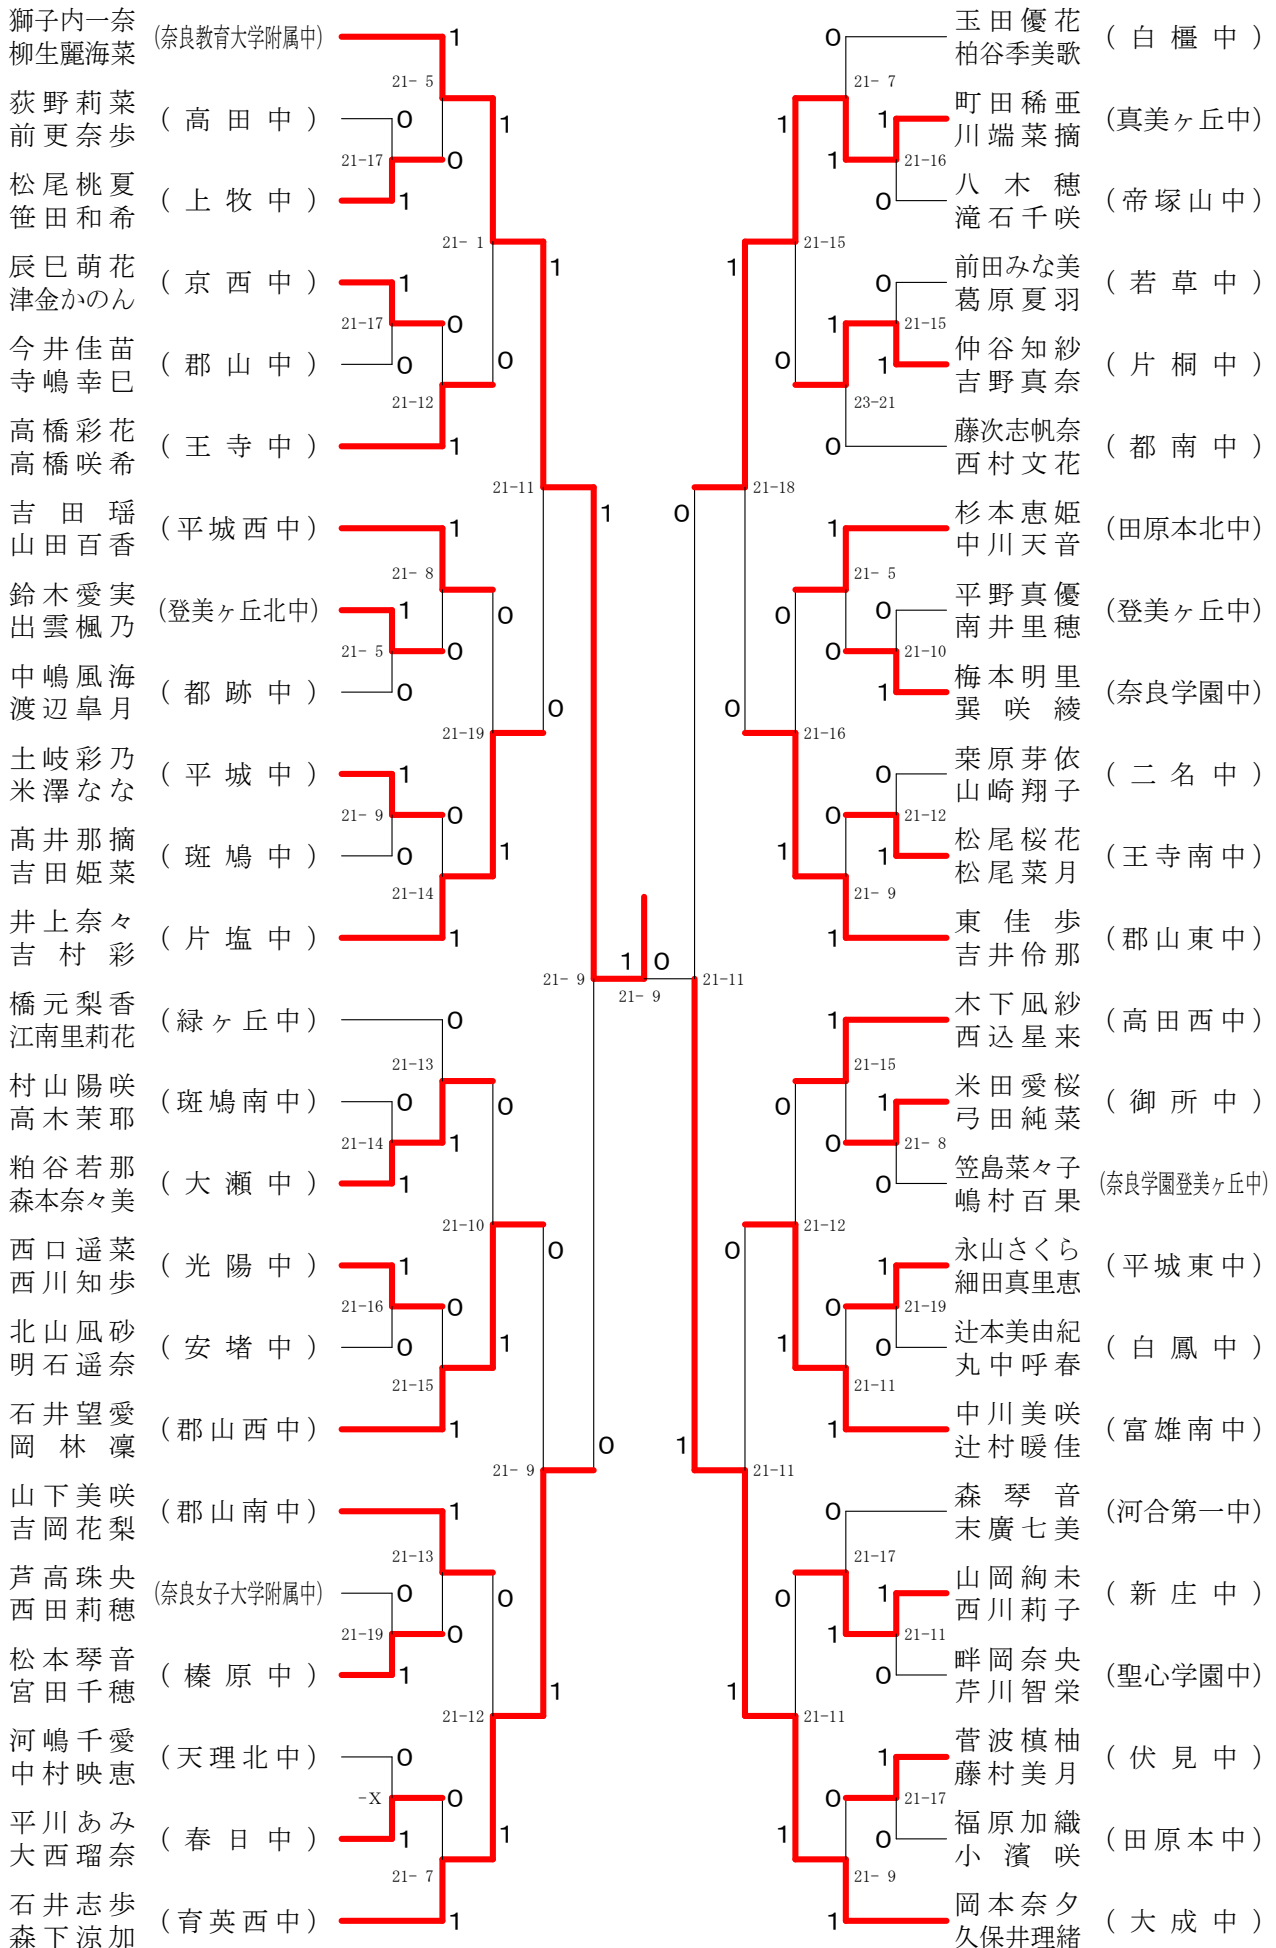

女子ダブルス-1

女子ダブルス-2

女子ダブルス-3

女子ダブルス-4

女子3年シングルスー1

決勝戦

女子3年シングルスー2

第68回春季大会

平成30年4月28日-30日

田原本中央体育館

女子1・2年シングルスー1

第68回春季大会

平成30年4月28日-30日

田原本中央体育館

女子1・2年シングルスー2