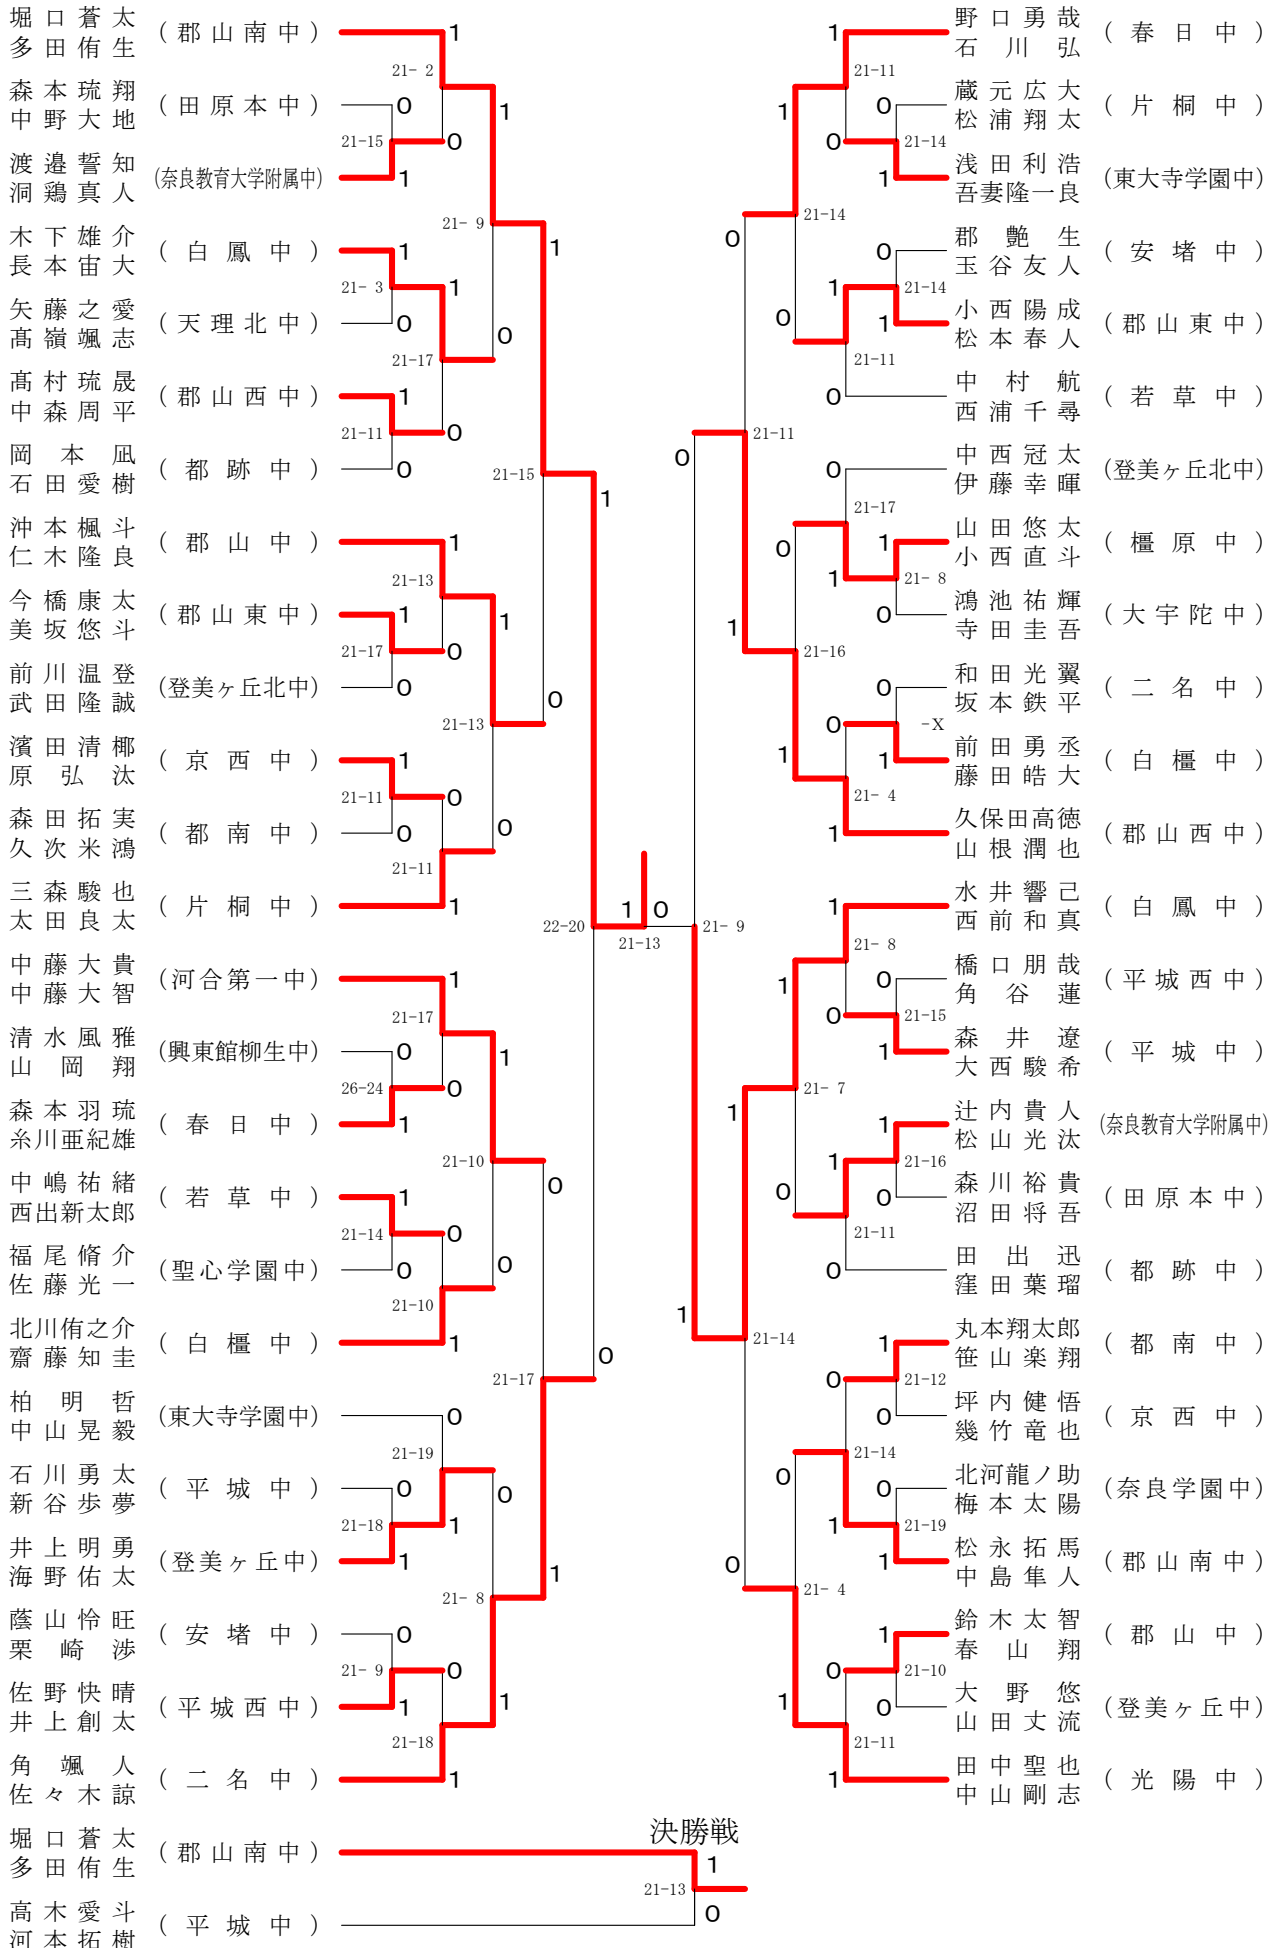

男子ダブルス-1

男子ダブルス-2

男子3年シングルスー1

男子3年シングルス-2

第68回春季大会

平成30年4月28日-30日 田原本中央体育館
男子1・2年シングルス

女子ダブルスー1

女子ダブルス-2

女子ダブルス-3

女子ダブルス-4

女子3年シングルスー1

水井寿々妃 (白鳳中)
 小林優花 (白鳳中)

決勝戦

21-17

女子3年シングルスー2

第68回春季大会

平成30年4月28日-30日

田原本中央体育館

女子1・2年シングルスー1

第68回春季大会

平成30年4月28日-30日 田原本中央体育館

女子1・2年シングルスー2