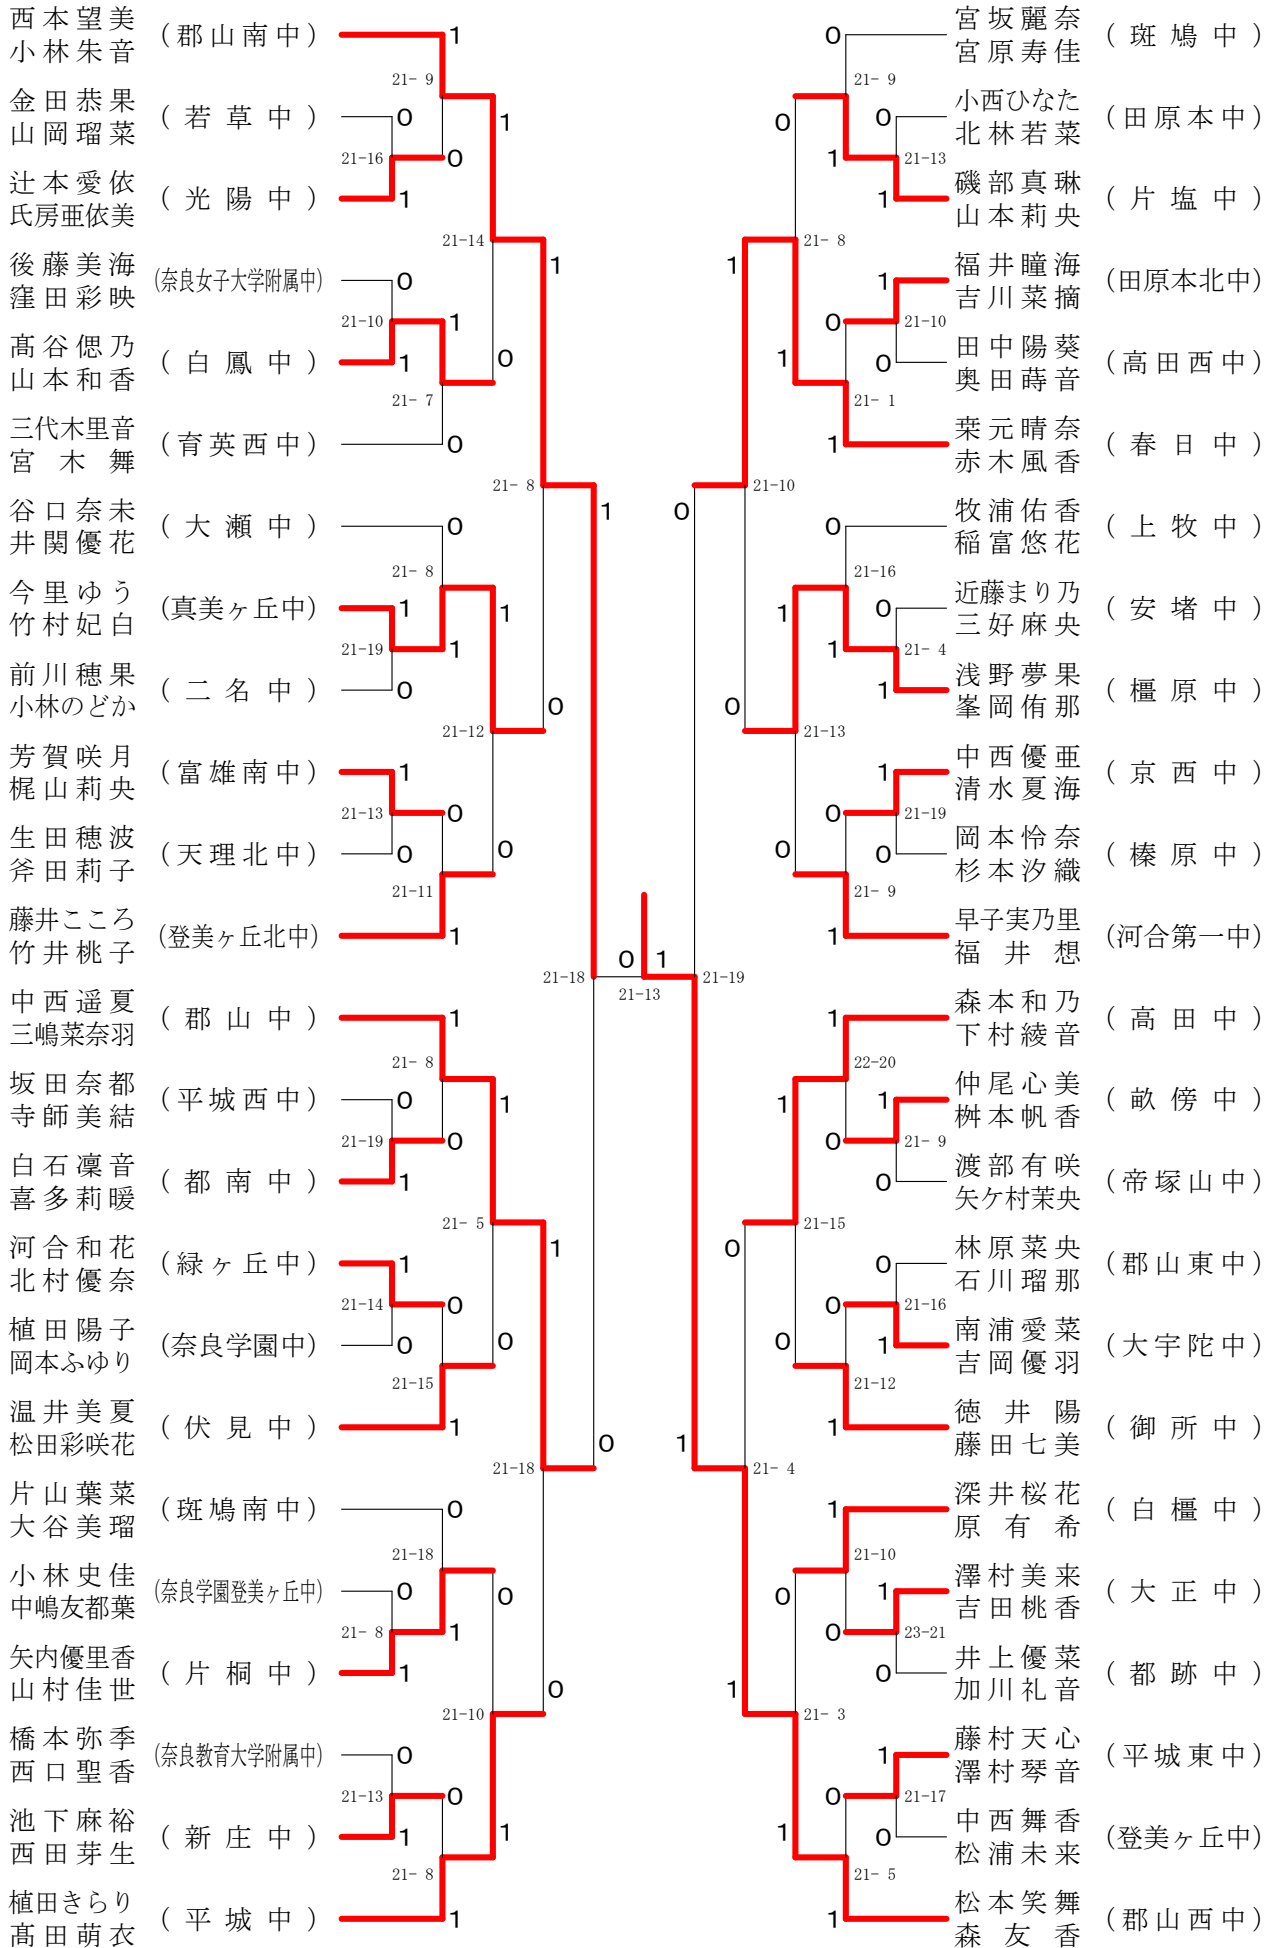

男子ダブルス-1

男子ダブルス-2

男子3年シングルスー1

男子3年シングルス-2

第68回春季大会

平成30年4月28日-30日 田原本中央体育館
男子1・2年シングルス

女子ダブルスー1

女子ダブルス-2

女子ダブルス-3

女子ダブルス-4

女子3年シングルスー1

水井寿々妃 (白鳳中)
 小林優花 (白鳳中)

決勝戦

21-17

女子3年シングルスー2

第68回春季大会

平成30年4月28日-30日

田原本中央体育館

女子1・2年シングルスー1

第68回春季大会

平成30年4月28日-30日 田原本中央体育館

女子1・2年シングルスー2