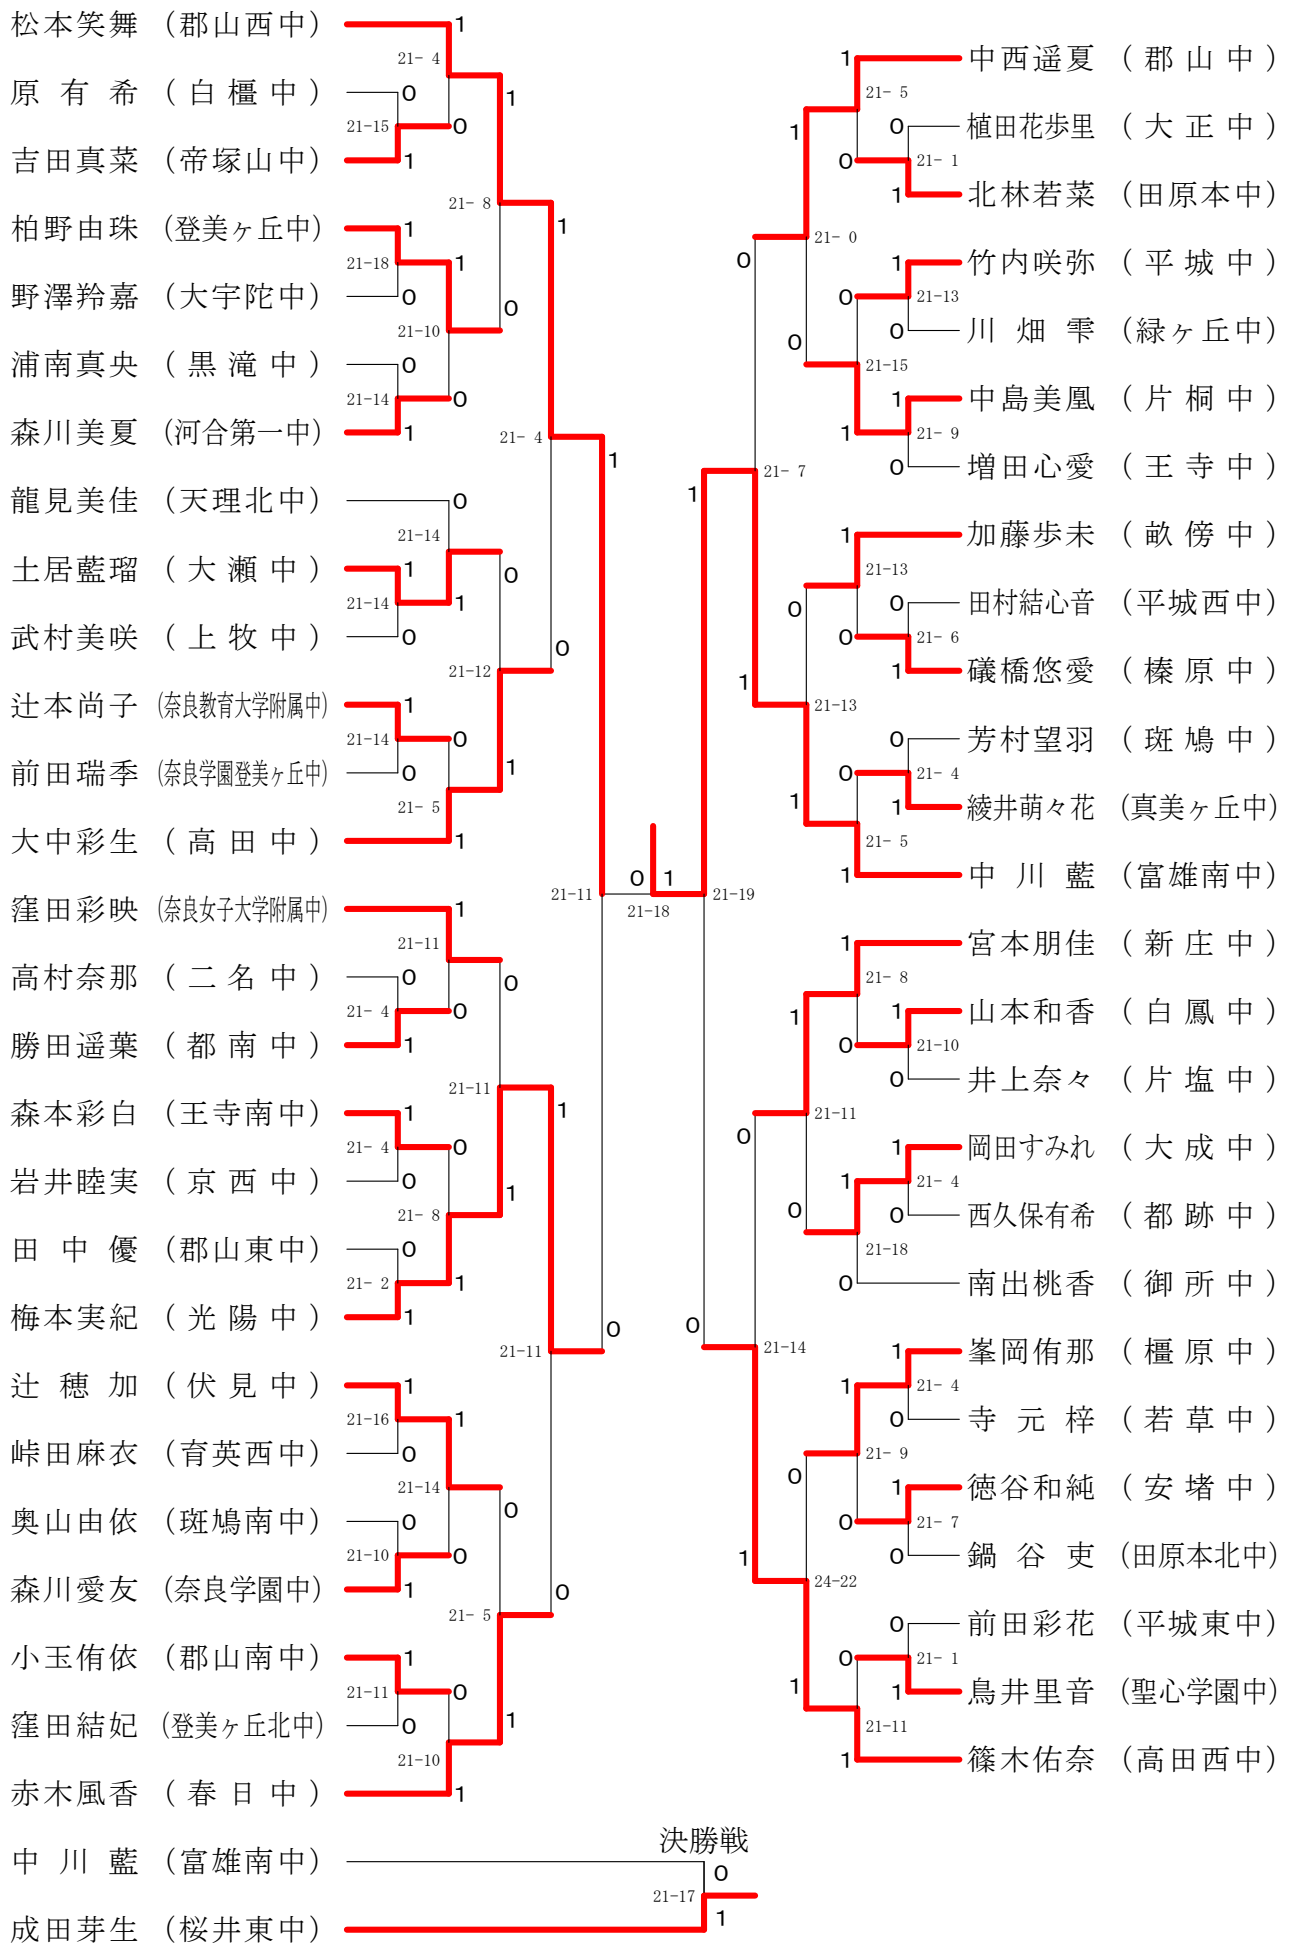

男子ダブルス-1

男子ダブルス-2

男子3年シングルスー1

男子3年シングルス-2

第68回春季大会

平成30年4月28日-30日 田原本中央体育館
男子1・2年シングルス

女子ダブルスー1

女子ダブルス-2

女子ダブルス-3

女子ダブルス-4

女子3年シングルスー1

水井寿々妃 (白鳳中)
 小林優花 (白鳳中)

決勝戦

21-17

女子3年シングルスー2

第68回春季大会

平成30年4月28日-30日

田原本中央体育館

女子1・2年シングルスー1

第68回春季大会

平成30年4月28日-30日 田原本中央体育館

女子1・2年シングルスー2