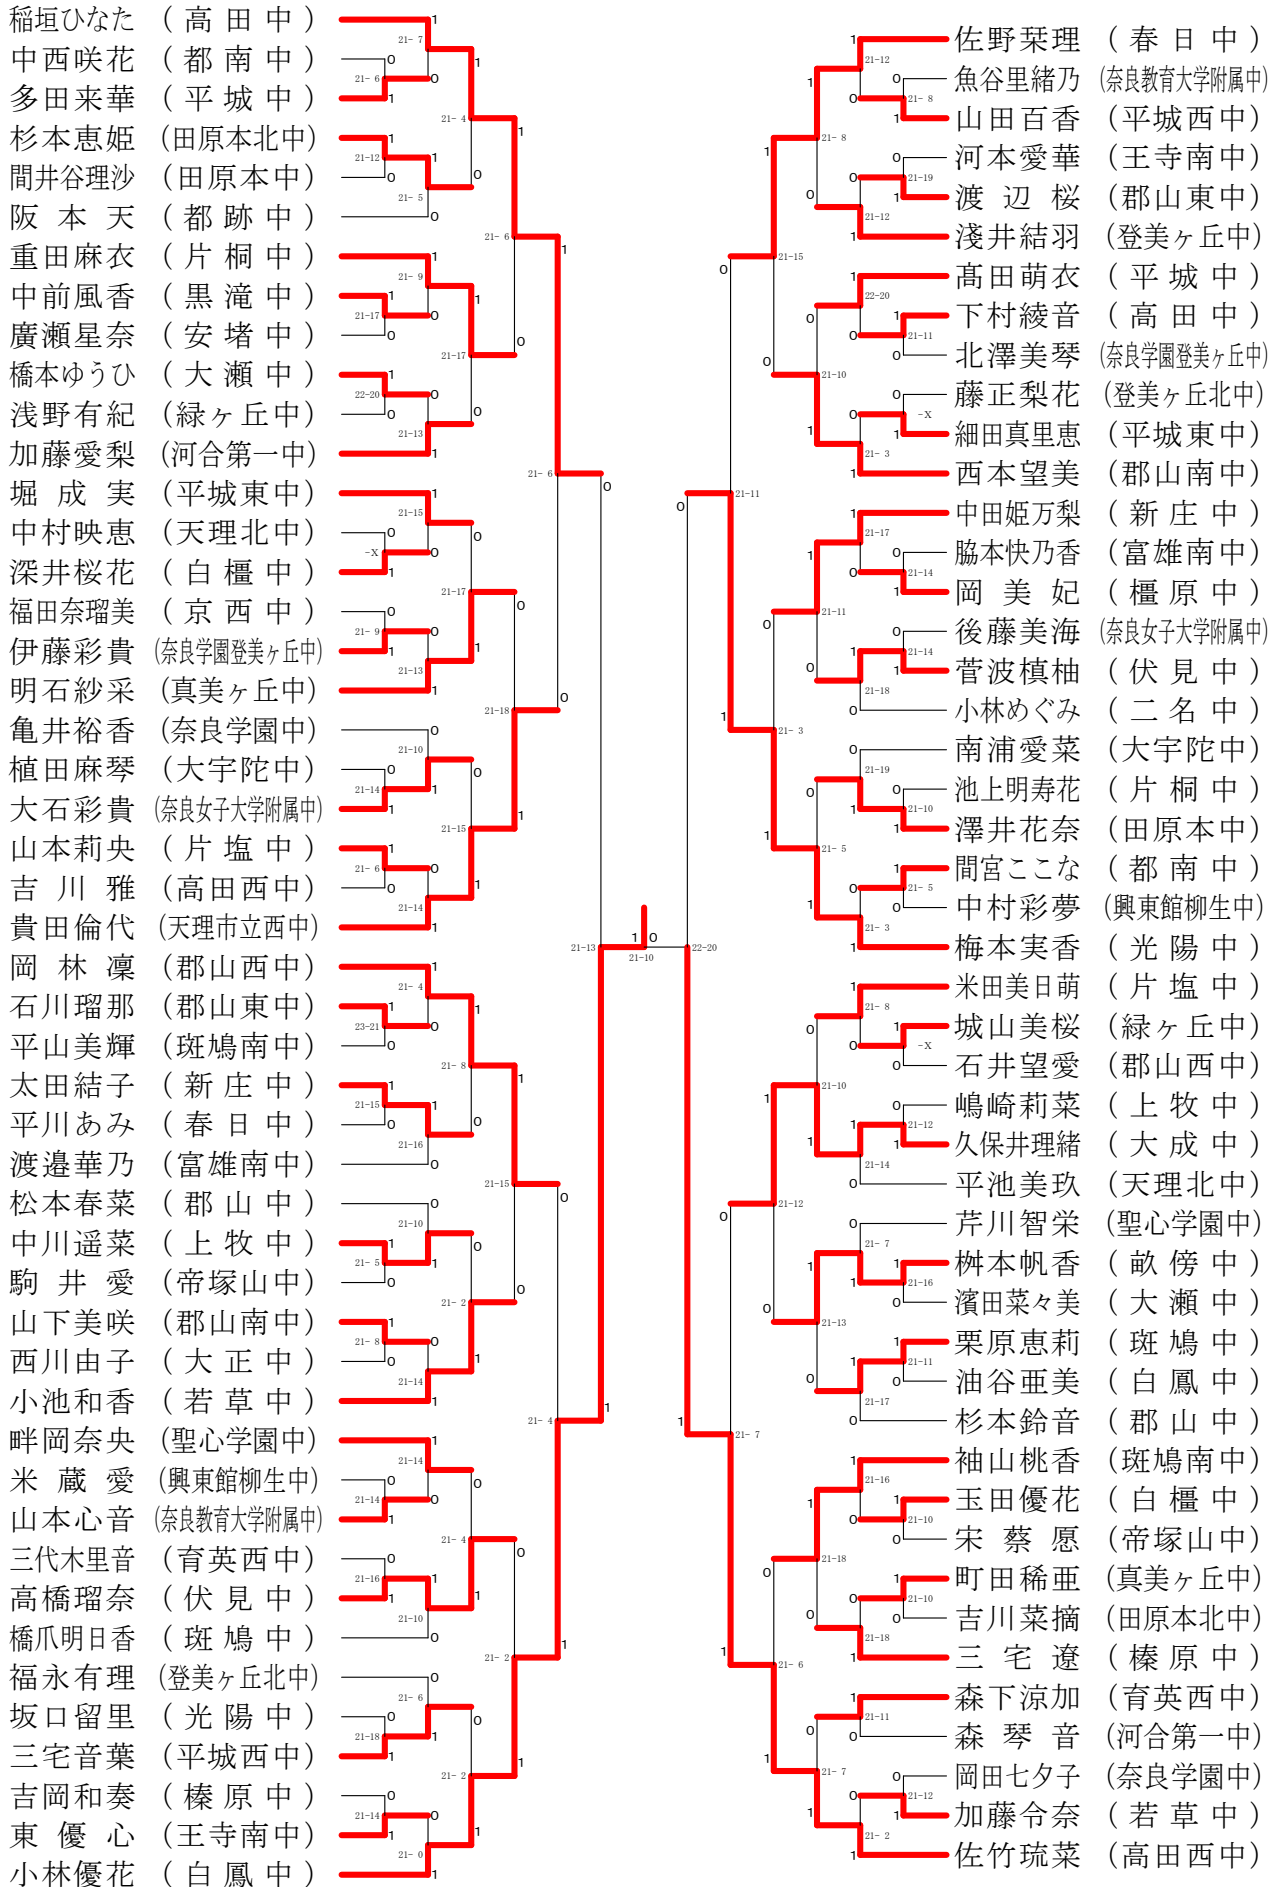

男子ダブルス-1

男子ダブルス-2

男子3年シングルスー1

男子3年シングルス-2

第68回春季大会

平成30年4月28日-30日 田原本中央体育館
男子1・2年シングルス

女子ダブルスー1

女子ダブルス-2

女子ダブルス-3

女子ダブルス-4

女子3年シングルスー1

水井寿々妃 (白鳳中)
 小林優花 (白鳳中)

決勝戦

21-17

女子3年シングルスー2

第68回春季大会

平成30年4月28日-30日

田原本中央体育館

女子1・2年シングルスー1

第68回春季大会

平成30年4月28日-30日 田原本中央体育館

女子1・2年シングルスー2