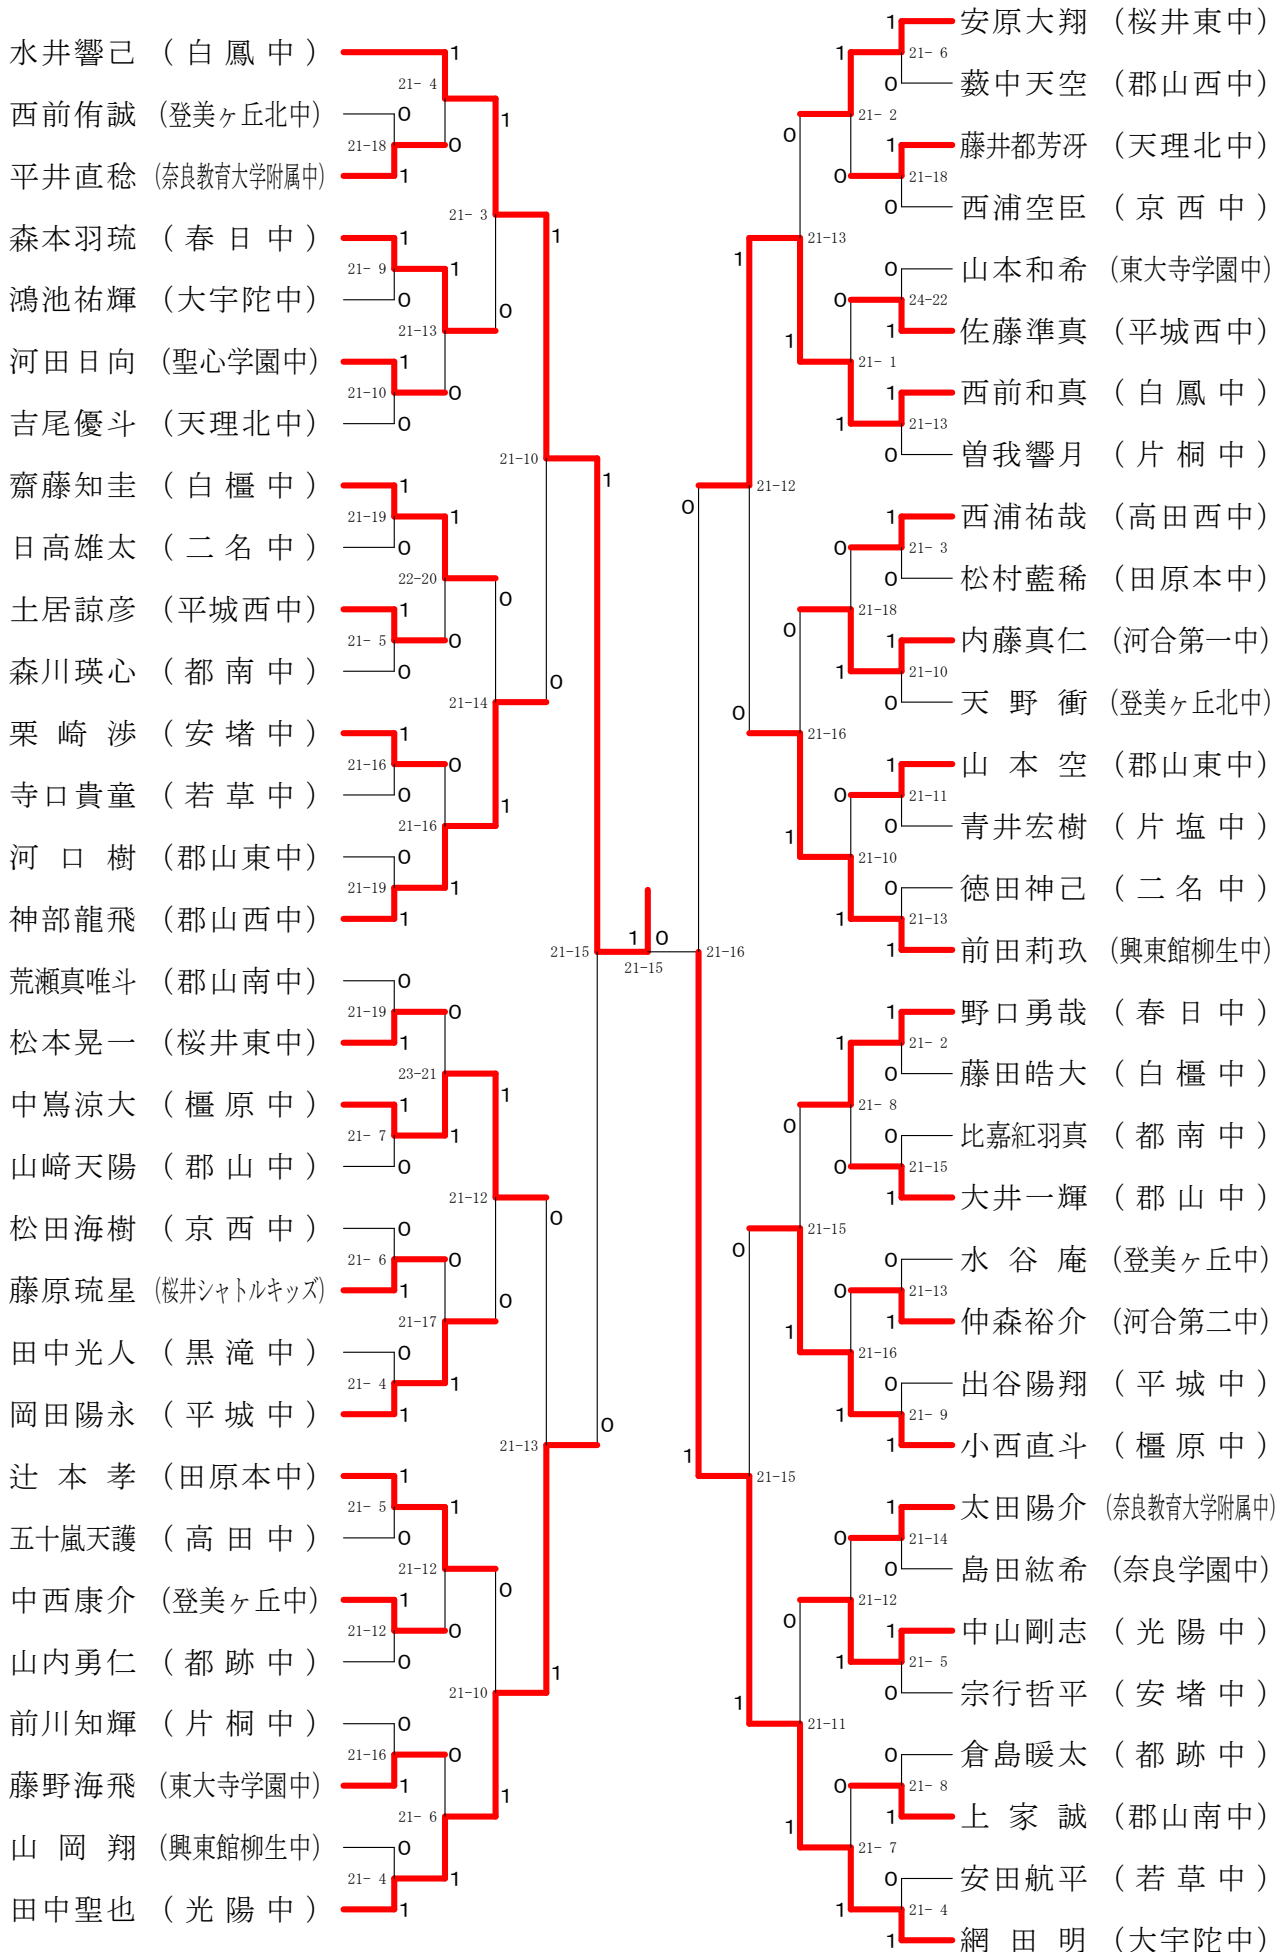

男子ダブルス-1

男子ダブルス-2

男子3年シングルスー1

男子3年シングルス-2

第68回春季大会

平成30年4月28日-30日 田原本中央体育館
男子1・2年シングルス

女子ダブルスー1

女子ダブルス-2

女子ダブルス-3

女子ダブルス-4

女子3年シングルスー1

水井寿々妃 (白鳳中)
 小林優花 (白鳳中)

決勝戦

21-17

女子3年シングルスー2

第68回春季大会

平成30年4月28日-30日

田原本中央体育館

女子1・2年シングルスー1

第68回春季大会

平成30年4月28日-30日 田原本中央体育館

女子1・2年シングルスー2