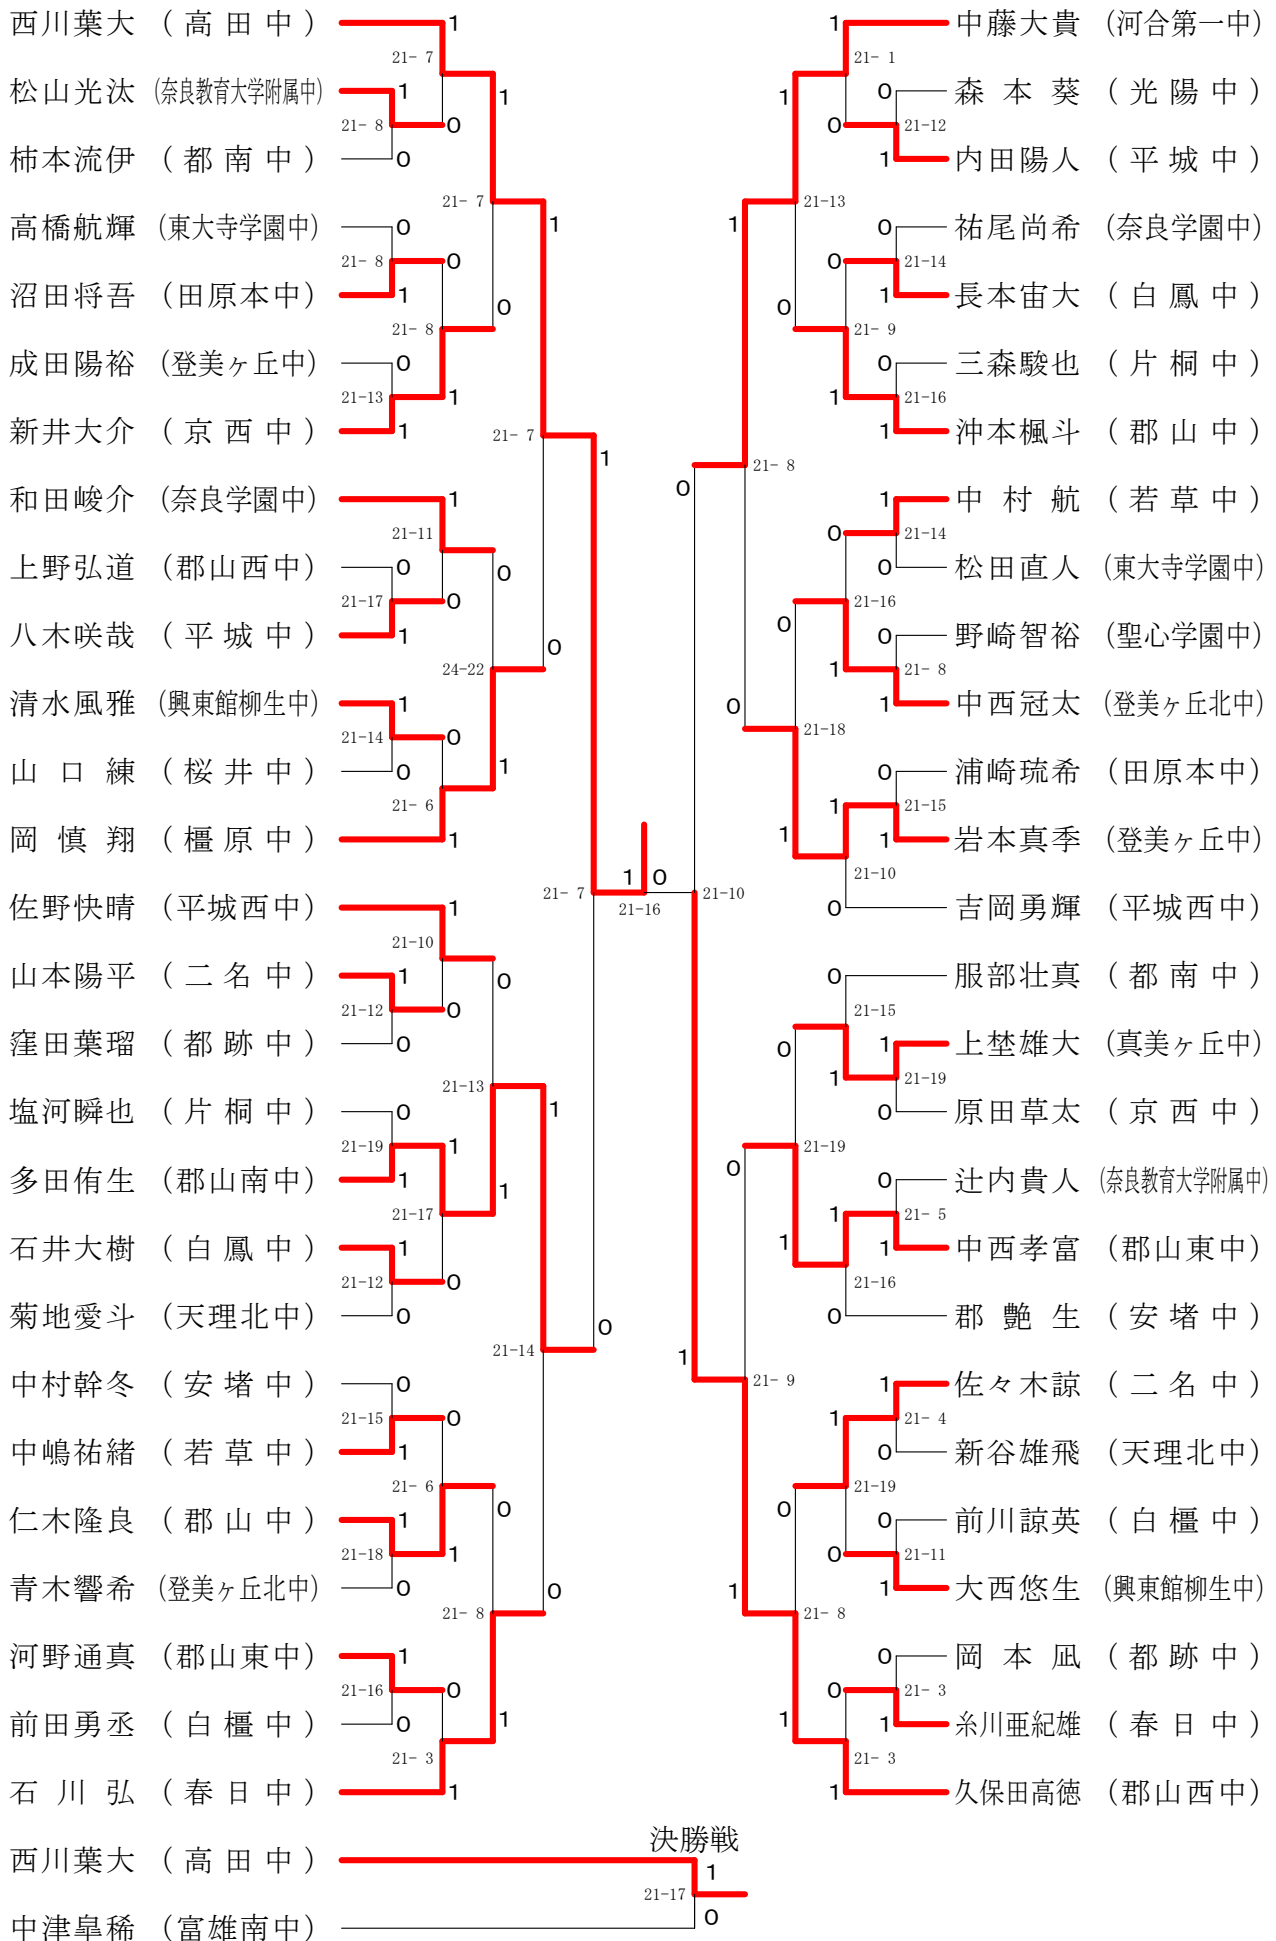

男子ダブルス-1

男子ダブルス-2

男子3年シングルスー1

男子3年シングルス-2

第68回春季大会

平成30年4月28日-30日 田原本中央体育館
男子1・2年シングルス

女子ダブルスー1

女子ダブルス-2

女子ダブルス-3

女子ダブルス-4

女子3年シングルスー1

水井寿々妃 (白鳳中)
 小林優花 (白鳳中)

決勝戦

21-17

女子3年シングルスー2

第68回春季大会

平成30年4月28日-30日

田原本中央体育館

女子1・2年シングルスー1

第68回春季大会

平成30年4月28日-30日 田原本中央体育館

女子1・2年シングルスー2