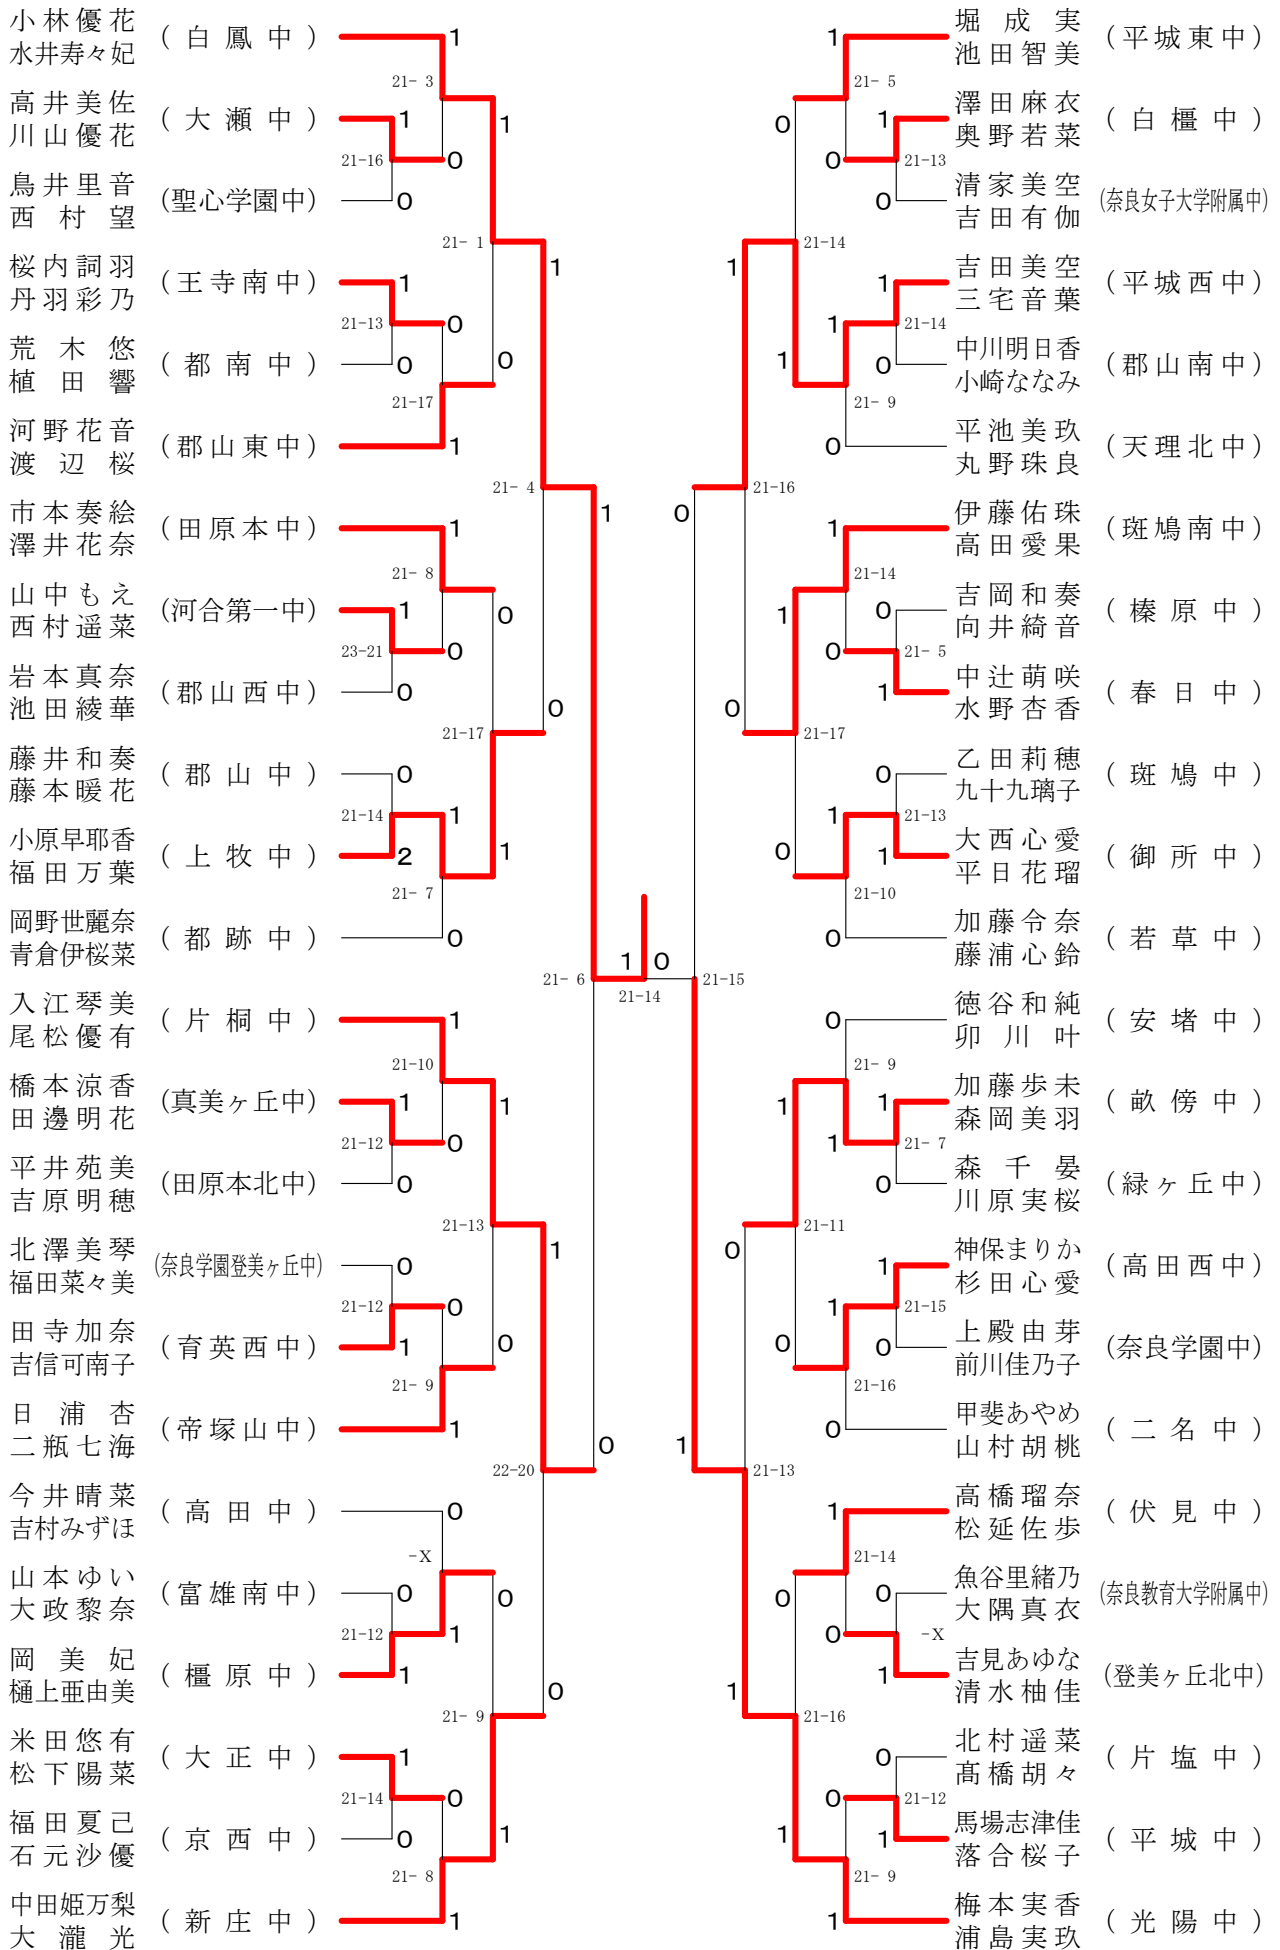

男子ダブルス-1

男子ダブルス-2

男子3年シングルスー1

男子3年シングルス-2

第68回春季大会

平成30年4月28日-30日 田原本中央体育館
男子1・2年シングルス

女子ダブルスー1

女子ダブルス-2

女子ダブルス-3

女子ダブルス-4

女子3年シングルスー1

水井寿々妃 (白鳳中)
 小林優花 (白鳳中)

決勝戦

21-17

女子3年シングルスー2

第68回春季大会

平成30年4月28日-30日

田原本中央体育館

女子1・2年シングルスー1

第68回春季大会

平成30年4月28日-30日 田原本中央体育館

女子1・2年シングルスー2