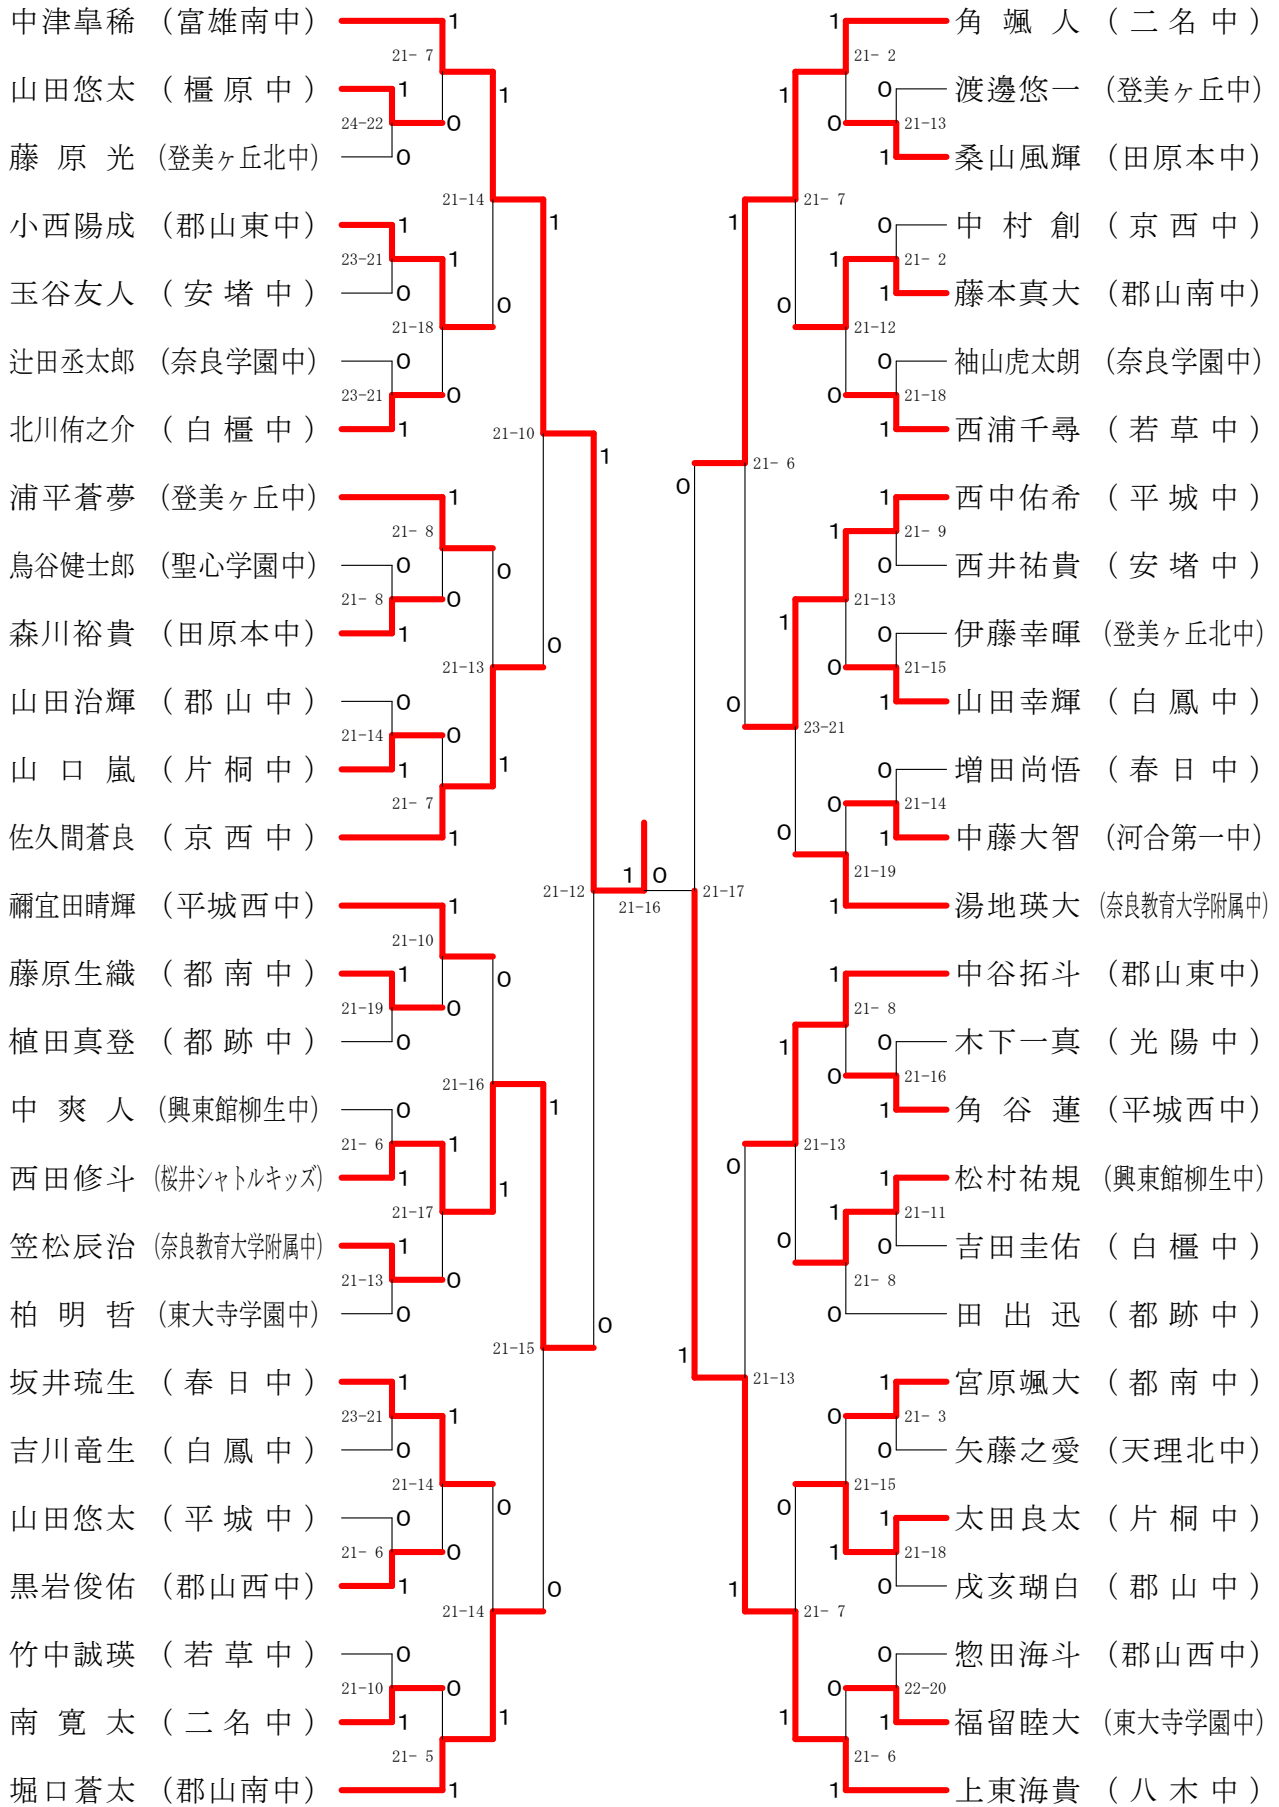

男子ダブルス-1

男子ダブルス-2

男子3年シングルスー1

男子3年シングルス-2

第68回春季大会

平成30年4月28日-30日 田原本中央体育館
男子1・2年シングルス

女子ダブルスー1

女子ダブルス-2

女子ダブルス-3

女子ダブルス-4

女子3年シングルスー1

水井寿々妃 (白鳳中)
 小林優花 (白鳳中)

決勝戦

21-17

女子3年シングルスー2

第68回春季大会

平成30年4月28日-30日

田原本中央体育館

女子1・2年シングルスー1

第68回春季大会

平成30年4月28日-30日 田原本中央体育館

女子1・2年シングルスー2