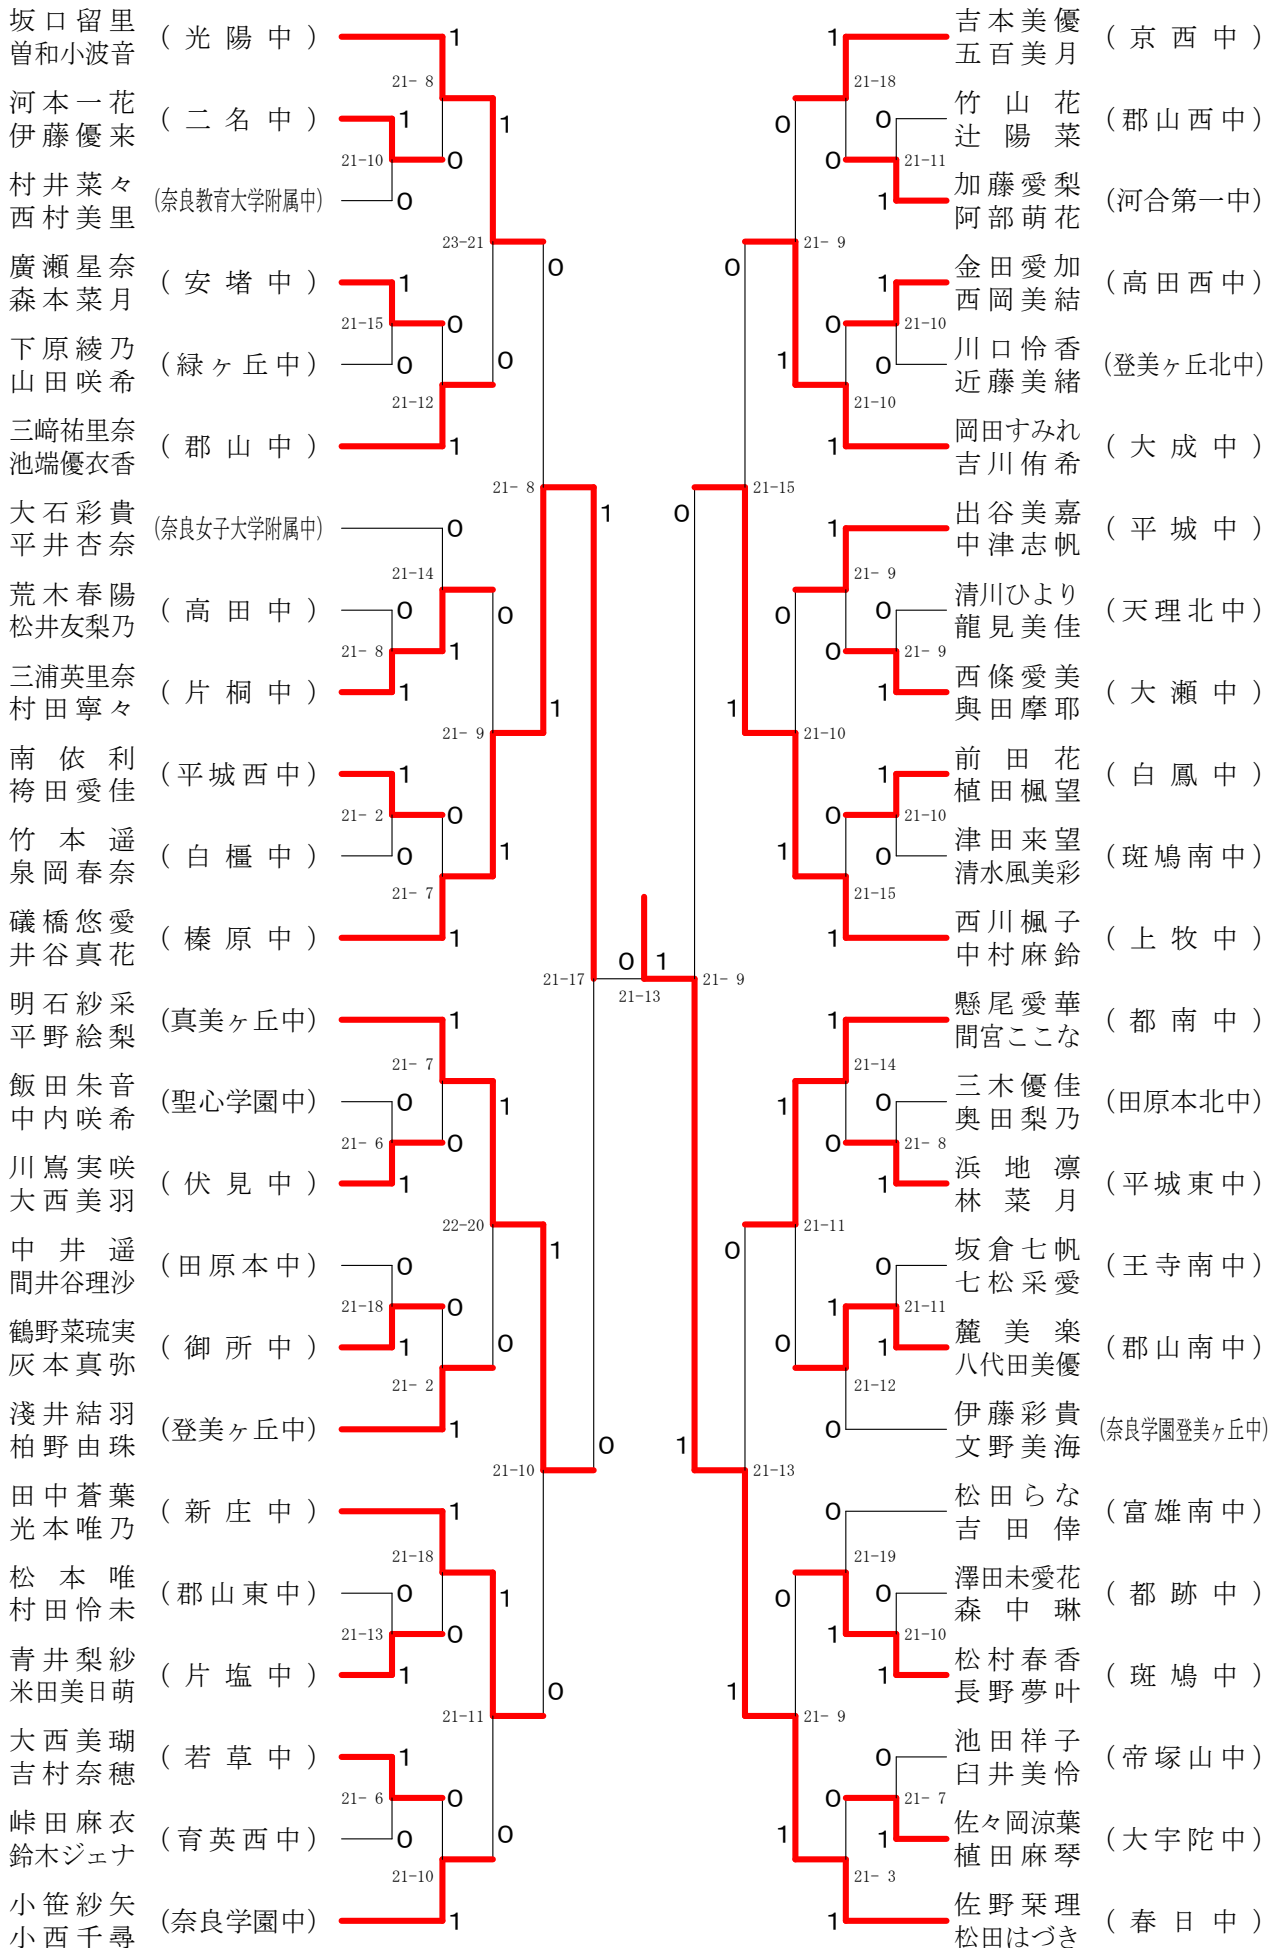

男子ダブルス-1

男子ダブルス-2

男子3年シングルスー1

男子3年シングルス-2

第68回春季大会

平成30年4月28日-30日 田原本中央体育館
男子1・2年シングルス

女子ダブルスー1

女子ダブルス-2

女子ダブルス-3

女子ダブルス-4

女子3年シングルスー1

水井寿々妃 (白鳳中)
 小林優花 (白鳳中)

決勝戦

21-17

女子3年シングルスー2

第68回春季大会

平成30年4月28日-30日

田原本中央体育館

女子1・2年シングルスー1

第68回春季大会

平成30年4月28日-30日 田原本中央体育館

女子1・2年シングルスー2