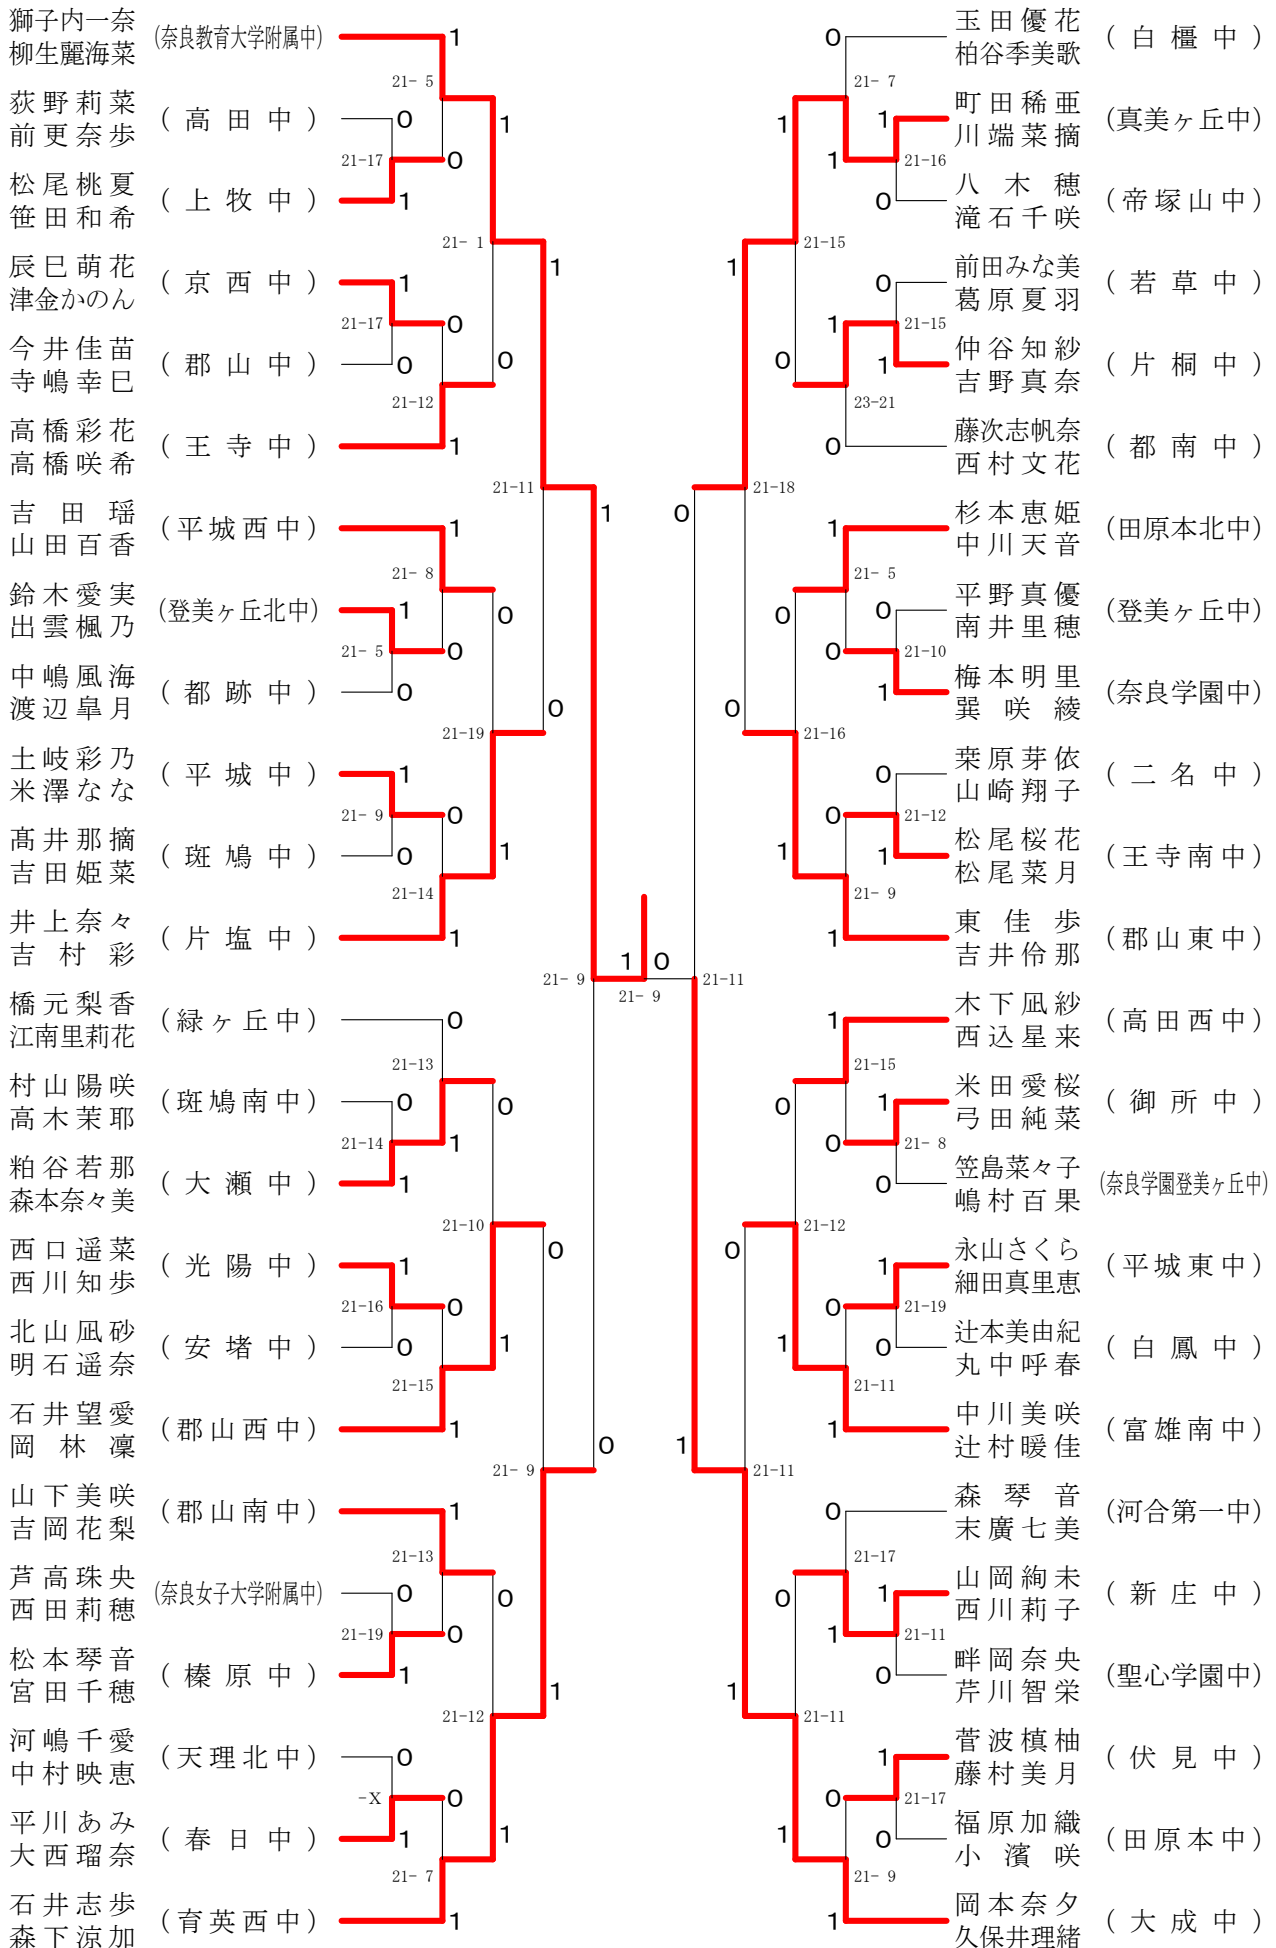

男子ダブルス-1

男子ダブルス-2

男子3年シングルスー1

男子3年シングルス-2

第68回春季大会

平成30年4月28日-30日 田原本中央体育館
男子1・2年シングルス

女子ダブルスー1

女子ダブルス-2

女子ダブルス-3

女子ダブルス-4

女子3年シングルスー1

水井寿々妃 (白鳳中)
 小林優花 (白鳳中)

決勝戦

21-17

女子3年シングルスー2

第68回春季大会

平成30年4月28日-30日

田原本中央体育館

女子1・2年シングルスー1

第68回春季大会

平成30年4月28日-30日 田原本中央体育館

女子1・2年シングルスー2