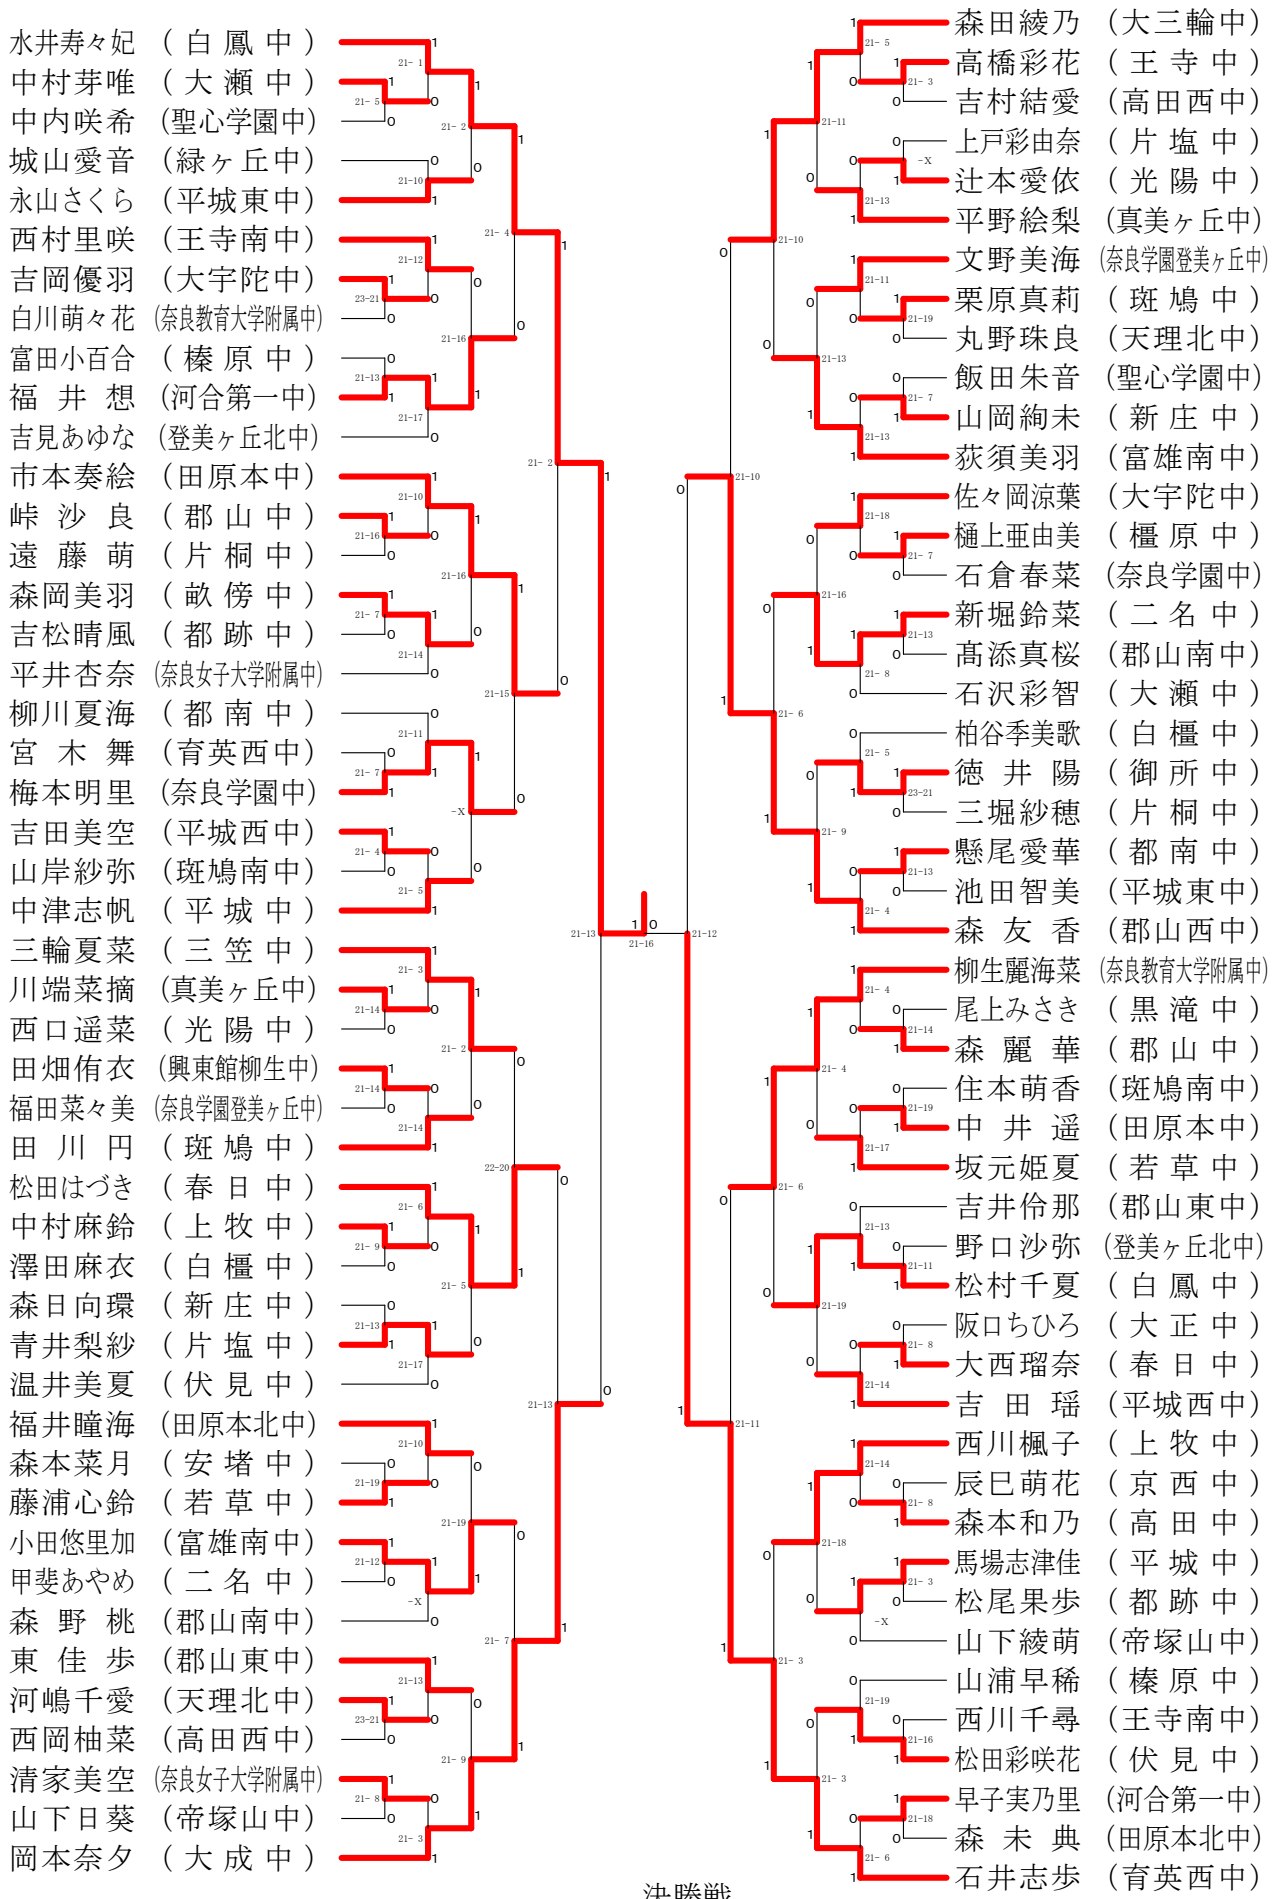

男子ダブルス-1

男子ダブルス-2

男子3年シングルスー1

男子3年シングルス-2

第68回春季大会

平成30年4月28日-30日 田原本中央体育館
男子1・2年シングルス

女子ダブルスー1

女子ダブルス-2

女子ダブルス-3

女子ダブルス-4

女子3年シングルスー1

水井寿々妃 (白鳳中)
 小林優花 (白鳳中)

決勝戦

21-17

女子3年シングルスー2

第68回春季大会

平成30年4月28日-30日

田原本中央体育館

女子1・2年シングルスー1

第68回春季大会

平成30年4月28日-30日 田原本中央体育館

女子1・2年シングルスー2