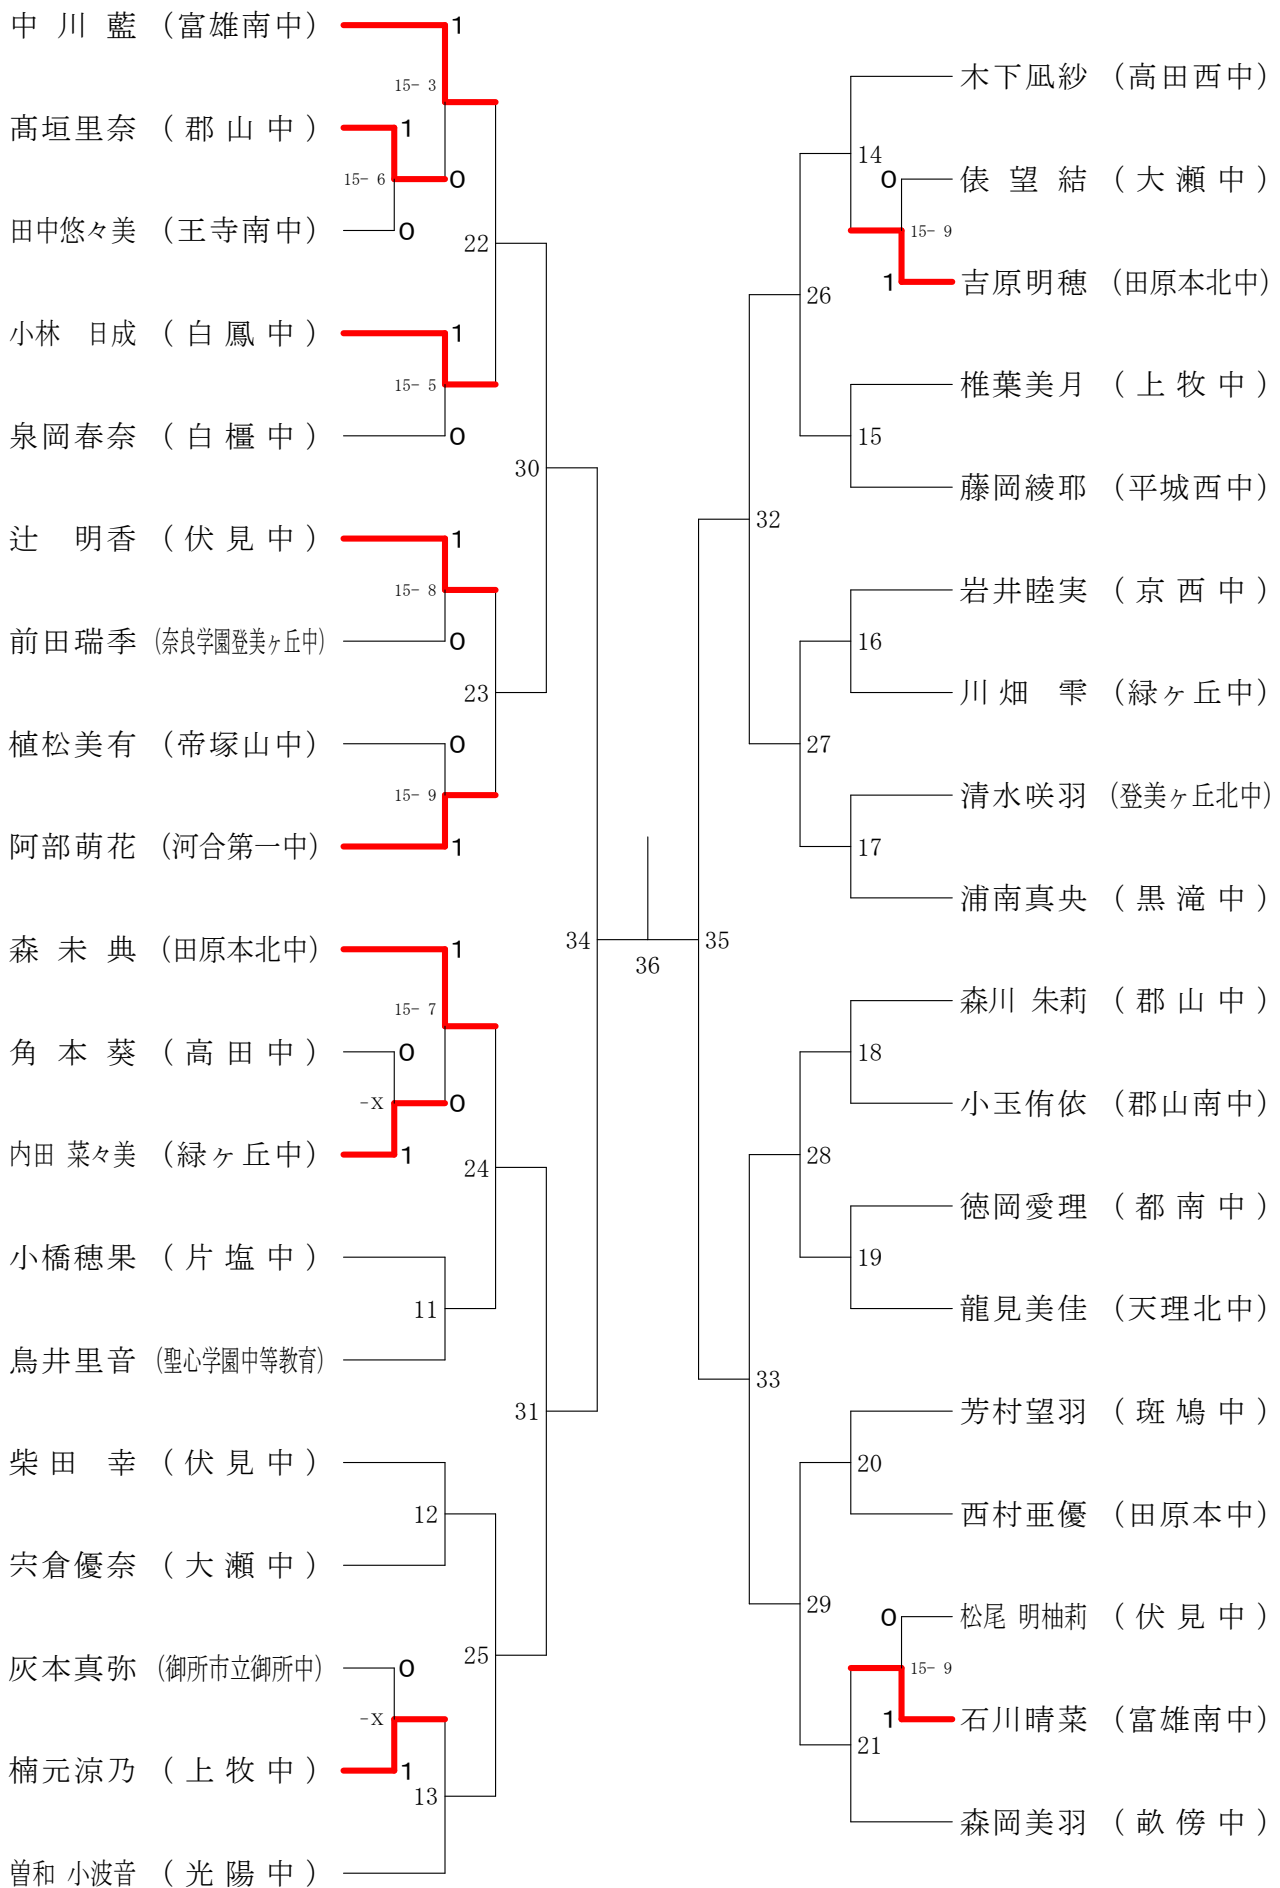

サマーカーニバル大会

平成30年8月23日-24日 橿原公苑体育館

男子2年シングルスA

サマーカーニバル大会

平成30年8月23日-24日 橿原公苑体育館

男子2年シングルスB

サマーカーニバル大会

平成30年8月23日-24日 橿原公苑体育館

男子2年シングルスC

サマーカーニバル大会

平成30年8月23日-24日 橿原公苑体育館

男子1年シングルスA

サマーカーニバル大会

平成30年8月23日-24日 橿原公苑体育館

男子1年シングルスB

サマーカーニバル大会

平成30年8月23日-24日 橿原公苑体育館

男子1年シングルスC

サマーカーニバル大会

平成30年8月23日-24日 橿原公苑体育館

男子1年シングルスD

サマーカーニバル大会

平成30年8月23日-24日 橿原公苑体育館

女子2年シングルスA

サマーカーニバル大会

平成30年8月23日-24日 橿原公苑体育館

女子2年シングルスB

サマーカーニバル大会

平成30年8月23日-24日 橿原公苑体育館

女子2年シングルスC

サマーカーニバル大会

平成30年8月23日-24日 榎原公苑体育館