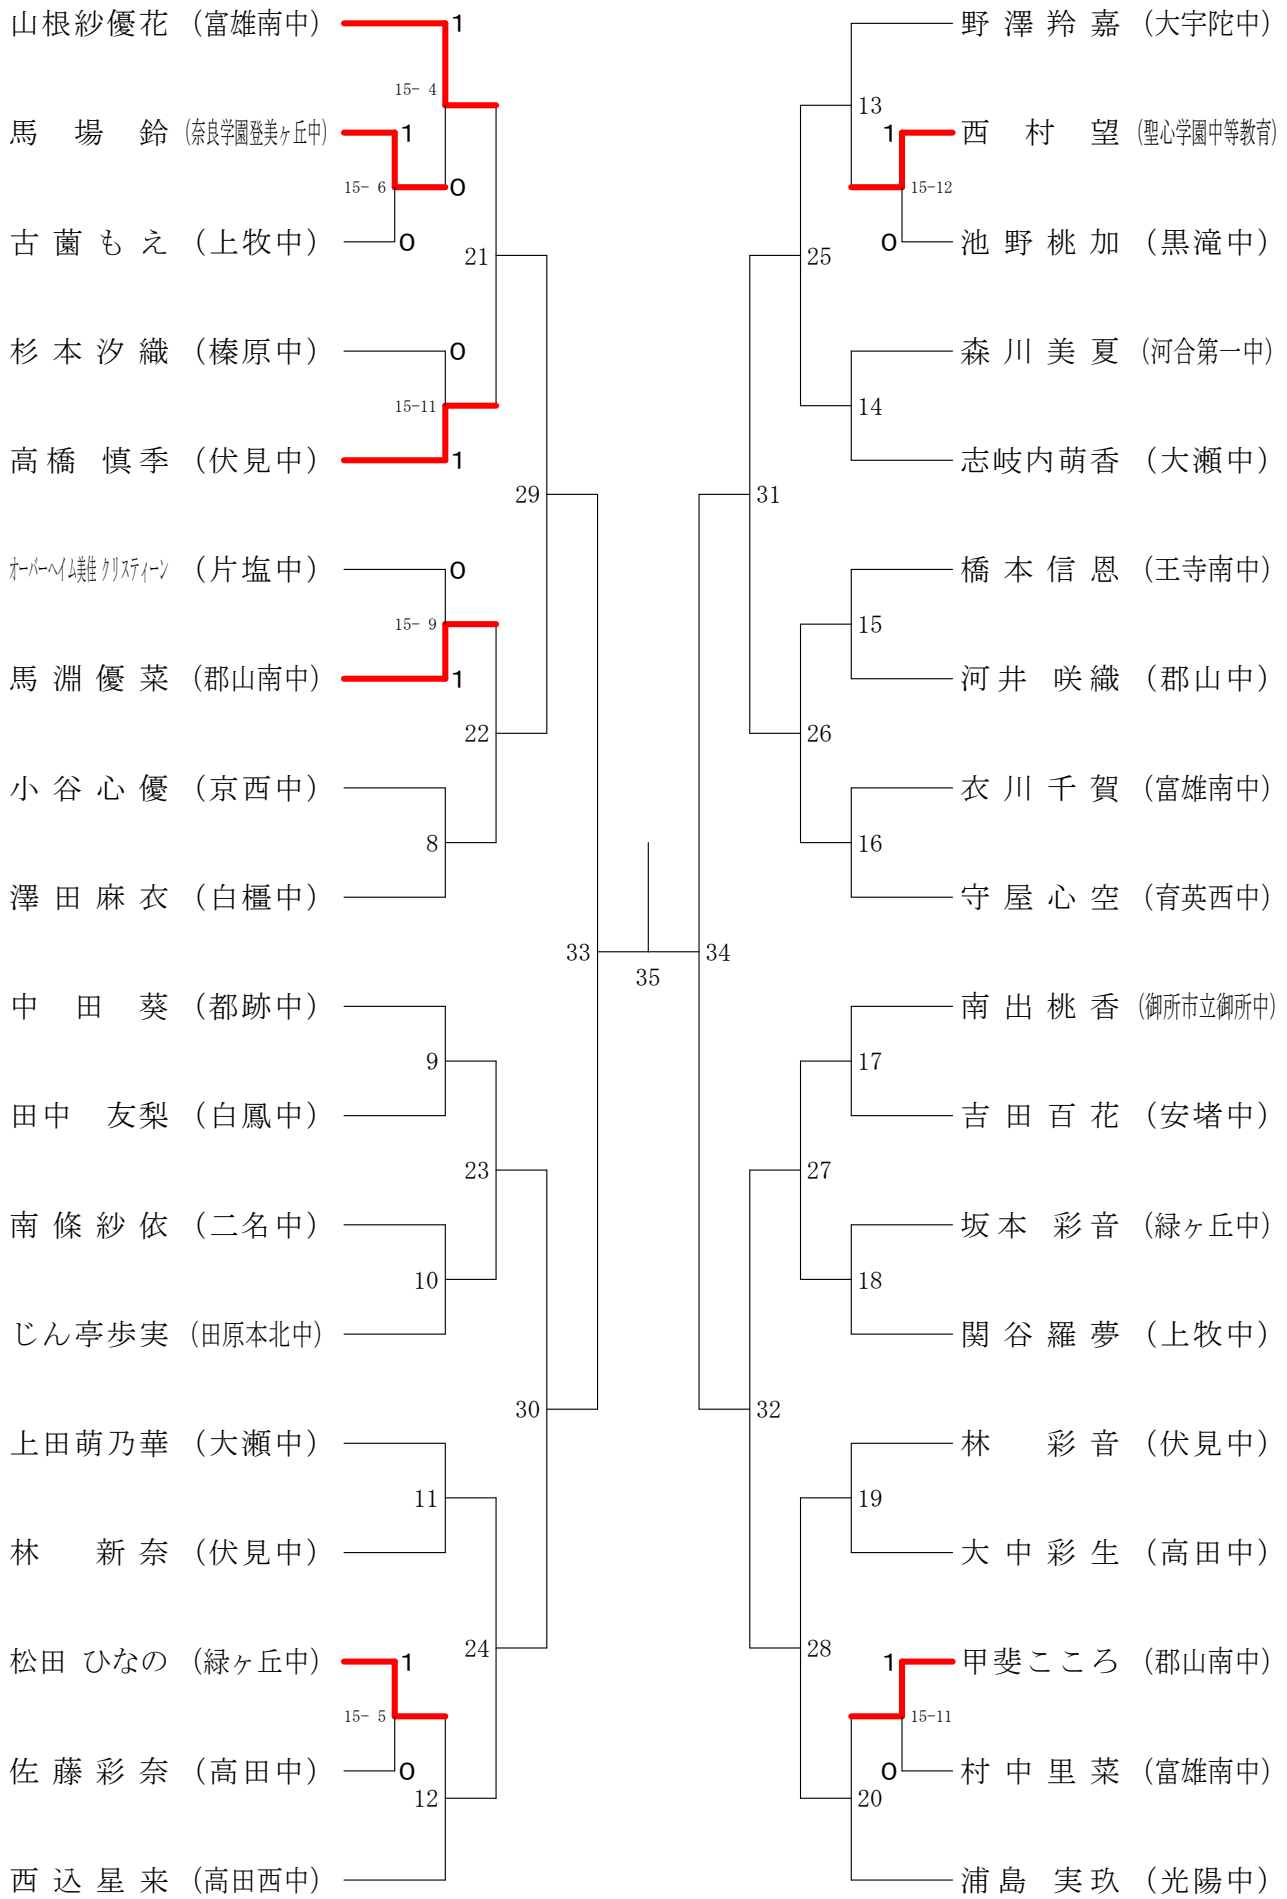

男子2年シングルスC

サマーカーニバル大会

平成30年8月23日-24日 橿原公苑体育館

男子1年シングルスA

サマーカーニバル大会

平成30年8月23日-24日 橿原公苑体育館

男子1年シングルスB

サマーカーニバル大会

平成30年8月23日-24日 橿原公苑体育館

男子1年シングルスC

サマーカーニバル大会

平成30年8月23日-24日 橿原公苑体育館

男子1年シングルスD

サマーカーニバル大会

平成30年8月23日-24日 橿原公苑体育館

女子2年シングルスA

サマーカーニバル大会

平成30年8月23日-24日 橿原公苑体育館

女子2年シングルスB

サマーカーニバル大会

平成30年8月23日-24日 橿原公苑体育館

女子2年シングルスC

サマーカーニバル大会

平成30年8月23日-24日 榎原公苑体育館

女子2年シングルスD

サマーカーニバル大会

平成30年8月23日-24日 橿原公苑体育館

女子1年シングルスA

サマーカーニバル大会

平成30年8月23日-24日 橿原公苑体育館

女子1年シングルスB

サマーカーニバル大会