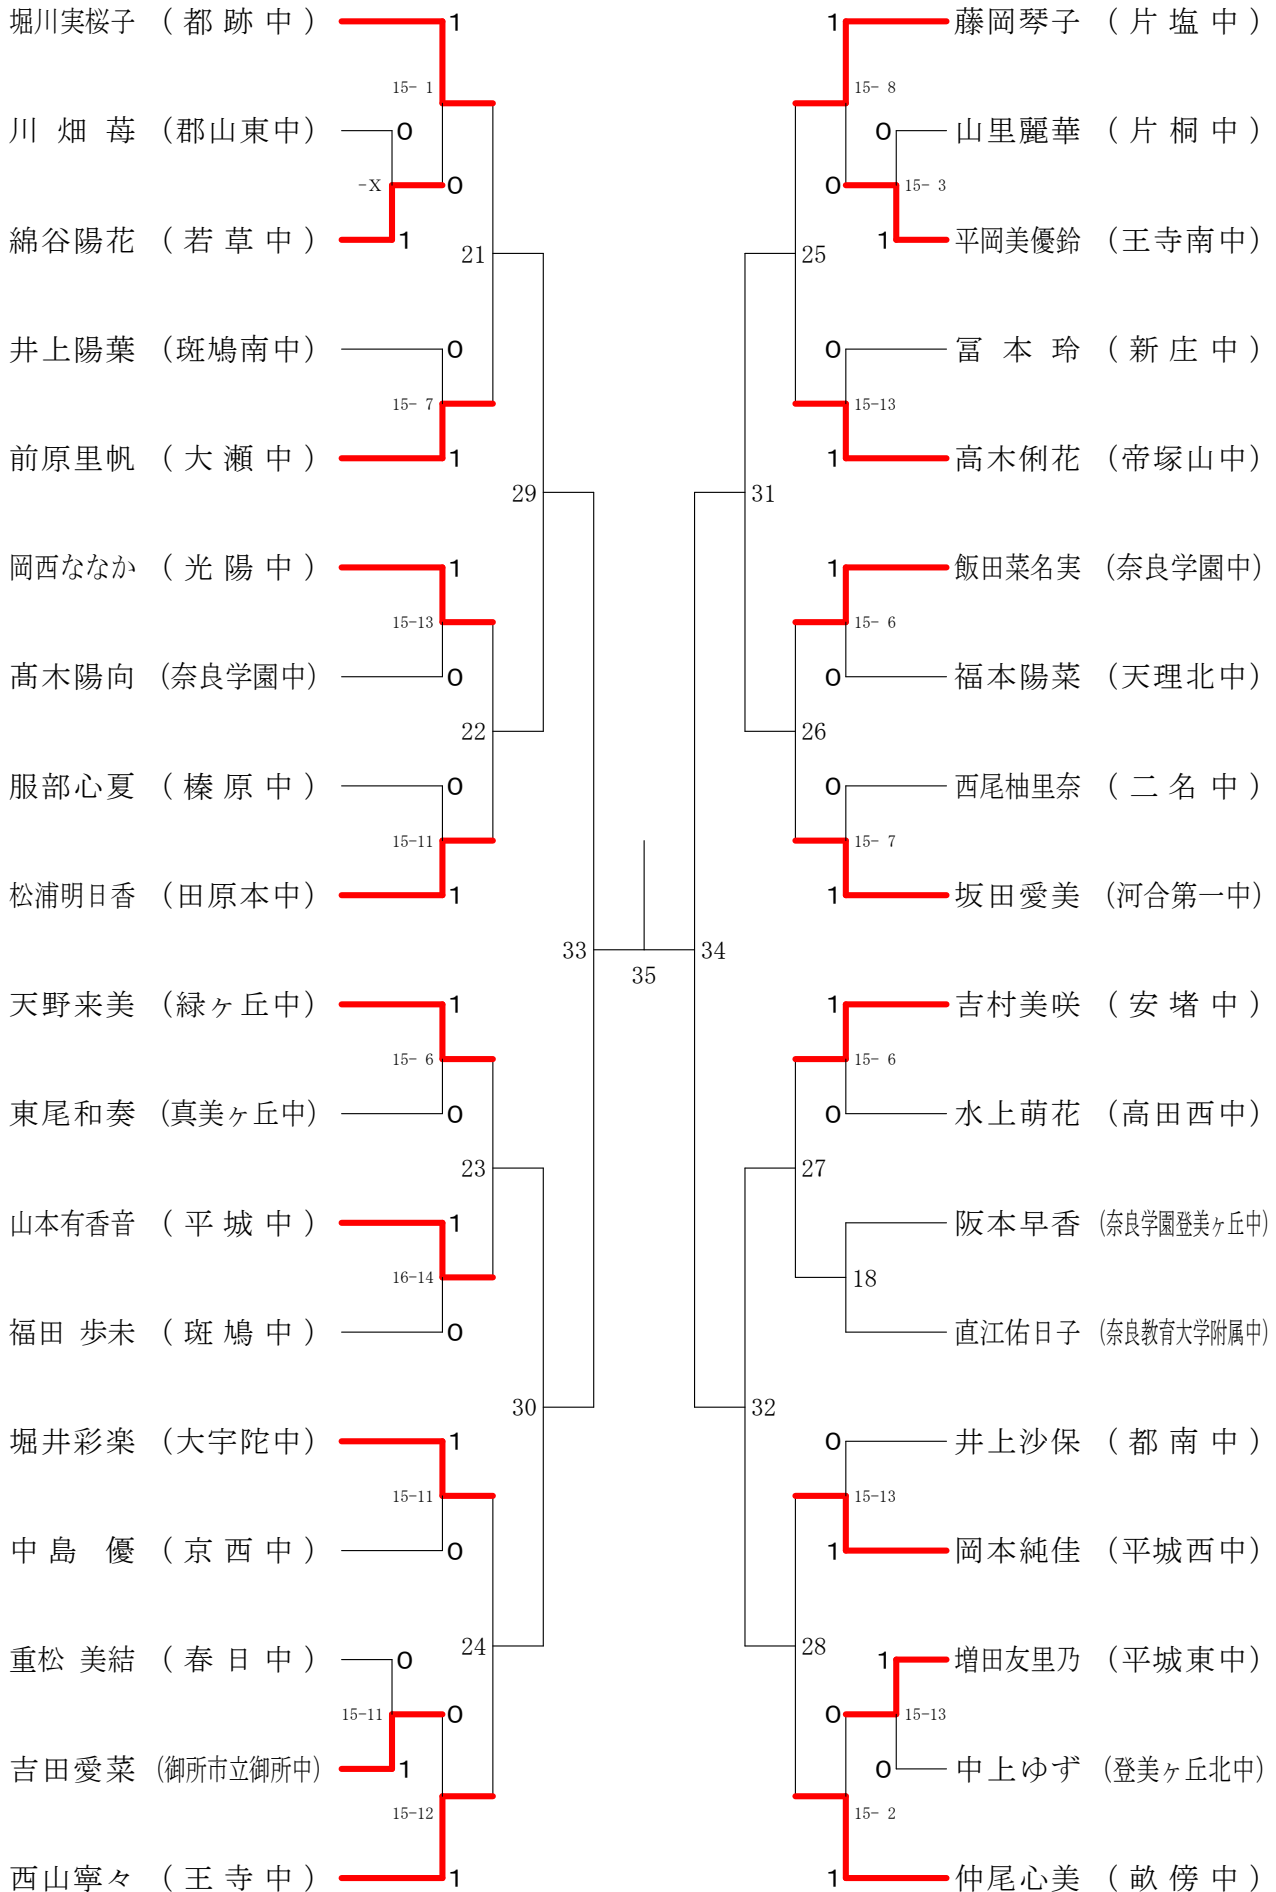

男子2年シングルスC

サマーカーニバル大会

平成30年8月23日-24日 橿原公苑体育館

男子1年シングルスA

サマーカーニバル大会

平成30年8月23日-24日 橿原公苑体育館

男子1年シングルスB

サマーカーニバル大会

女子2年シングルスD

サマーカーニバル大会

平成30年8月23日-24日 橿原公苑体育館

女子1年シングルスA

サマーカーニバル大会

平成30年8月23日-24日 橿原公苑体育館

女子1年シングルスB

サマーカーニバル大会

平成30年8月23日-24日 橿原公苑体育館

女子1年シングルスC

サマーカーニバル大会

平成30年8月23日-24日 橿原公苑体育館

女子1年シングルスD

サマーカーニバル大会

平成30年8月23日-24日 橿原公苑体育館

女子1年シングルスE

女子1年シングルスF

サマーカーニバル大会

平成30年8月23日-24日 橿原公苑体育館

女子1年シングルスG

女子1年シングルスH