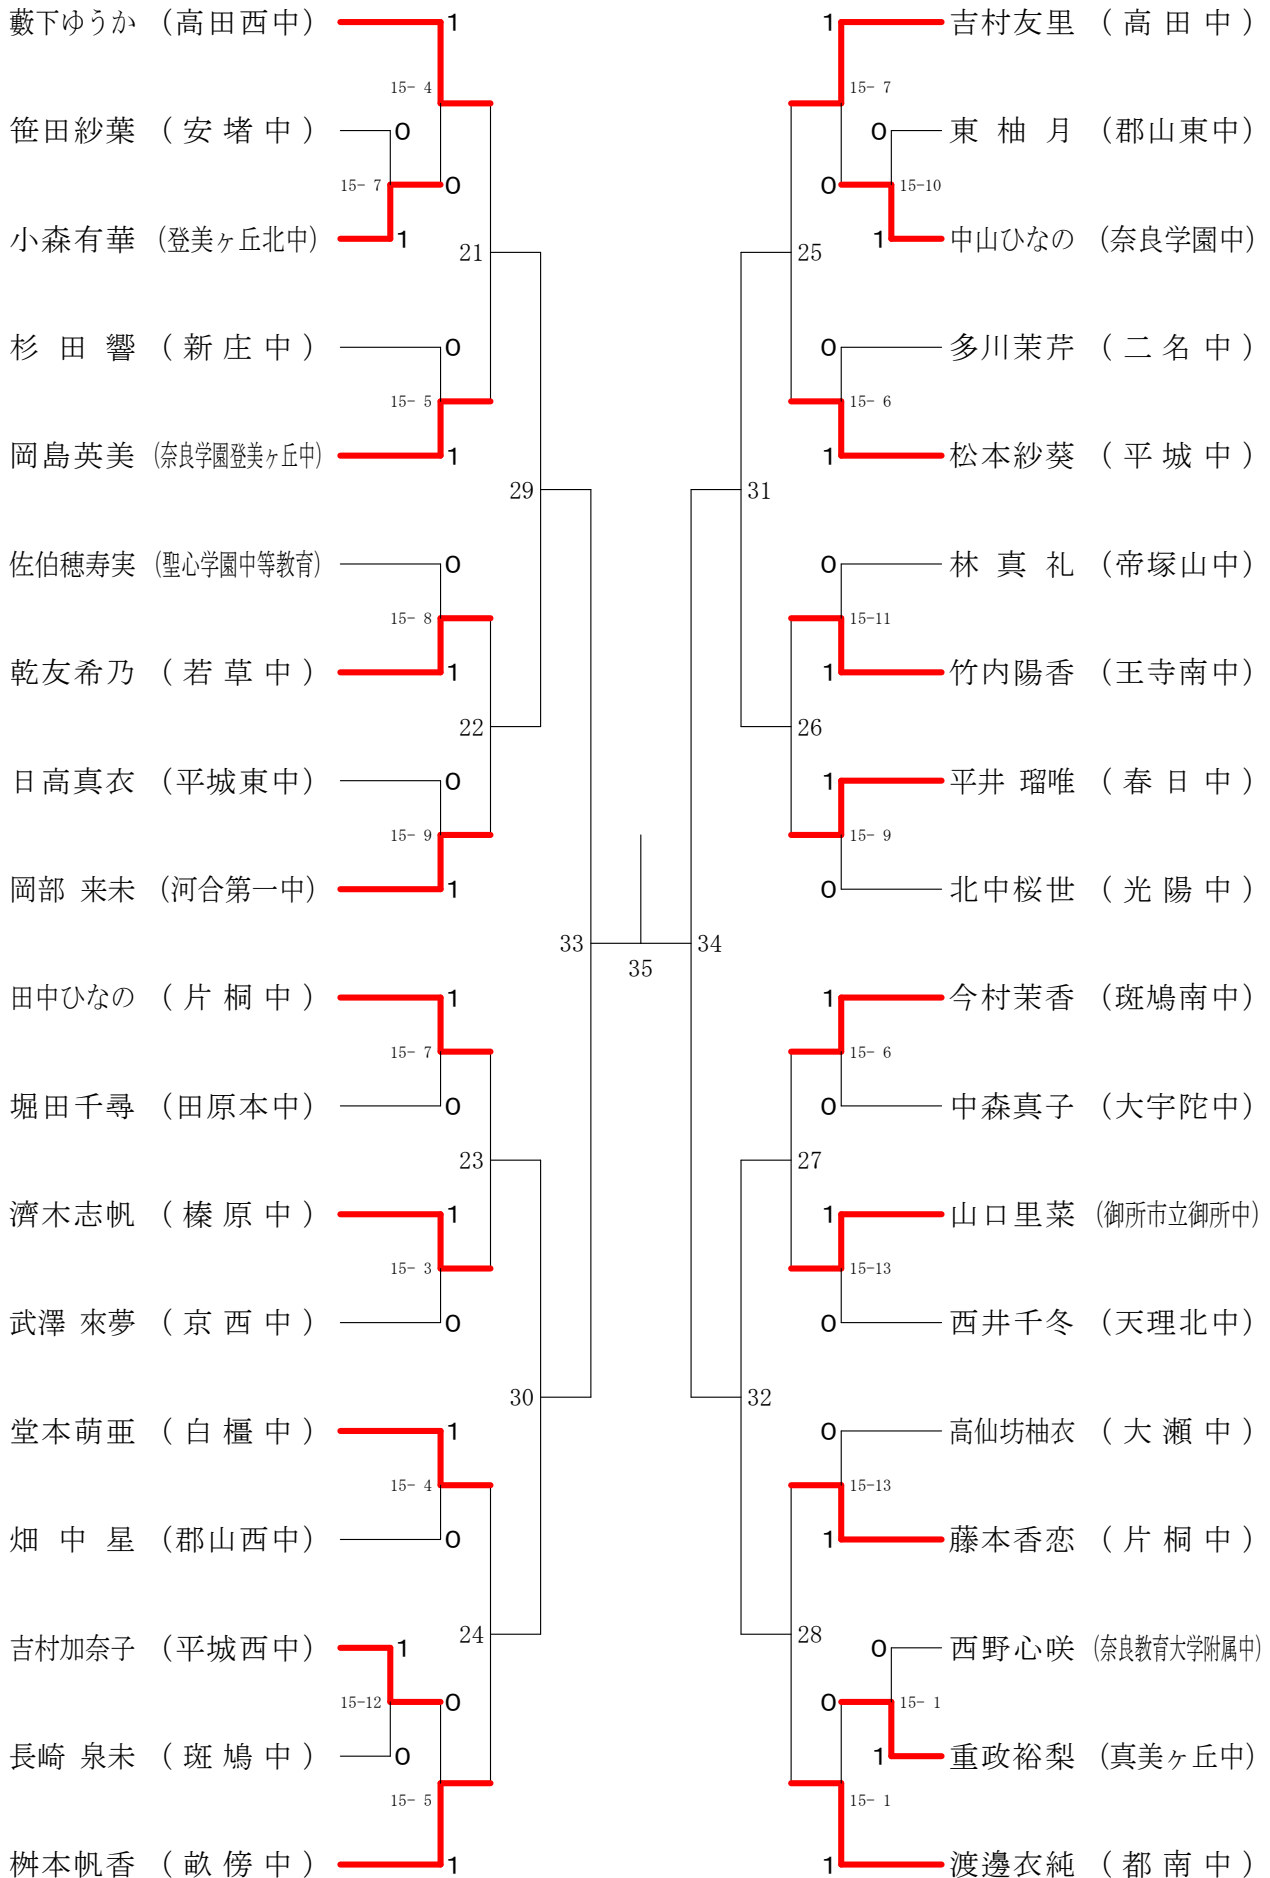

男子2年シングルスC

サマーカーニバル大会

平成30年8月23日-24日 橿原公苑体育館

男子1年シングルスA

サマーカーニバル大会

平成30年8月23日-24日 橿原公苑体育館

男子1年シングルスB

サマーカーニバル大会

女子2年シングルスD

サマーカーニバル大会

平成30年8月23日-24日 橿原公苑体育館

女子1年シングルスA

サマーカーニバル大会

平成30年8月23日-24日 橿原公苑体育館

女子1年シングルスB

サマーカーニバル大会

平成30年8月23日-24日 橿原公苑体育館

女子1年シングルスC

サマーカーニバル大会

平成30年8月23日-24日 橿原公苑体育館

女子1年シングルスD

サマーカーニバル大会

平成30年8月23日-24日 橿原公苑体育館

女子1年シングルスE

女子1年シングルスF

サマーカーニバル大会

平成30年8月23日-24日 橿原公苑体育館

女子1年シングルスG

女子1年シングルスH