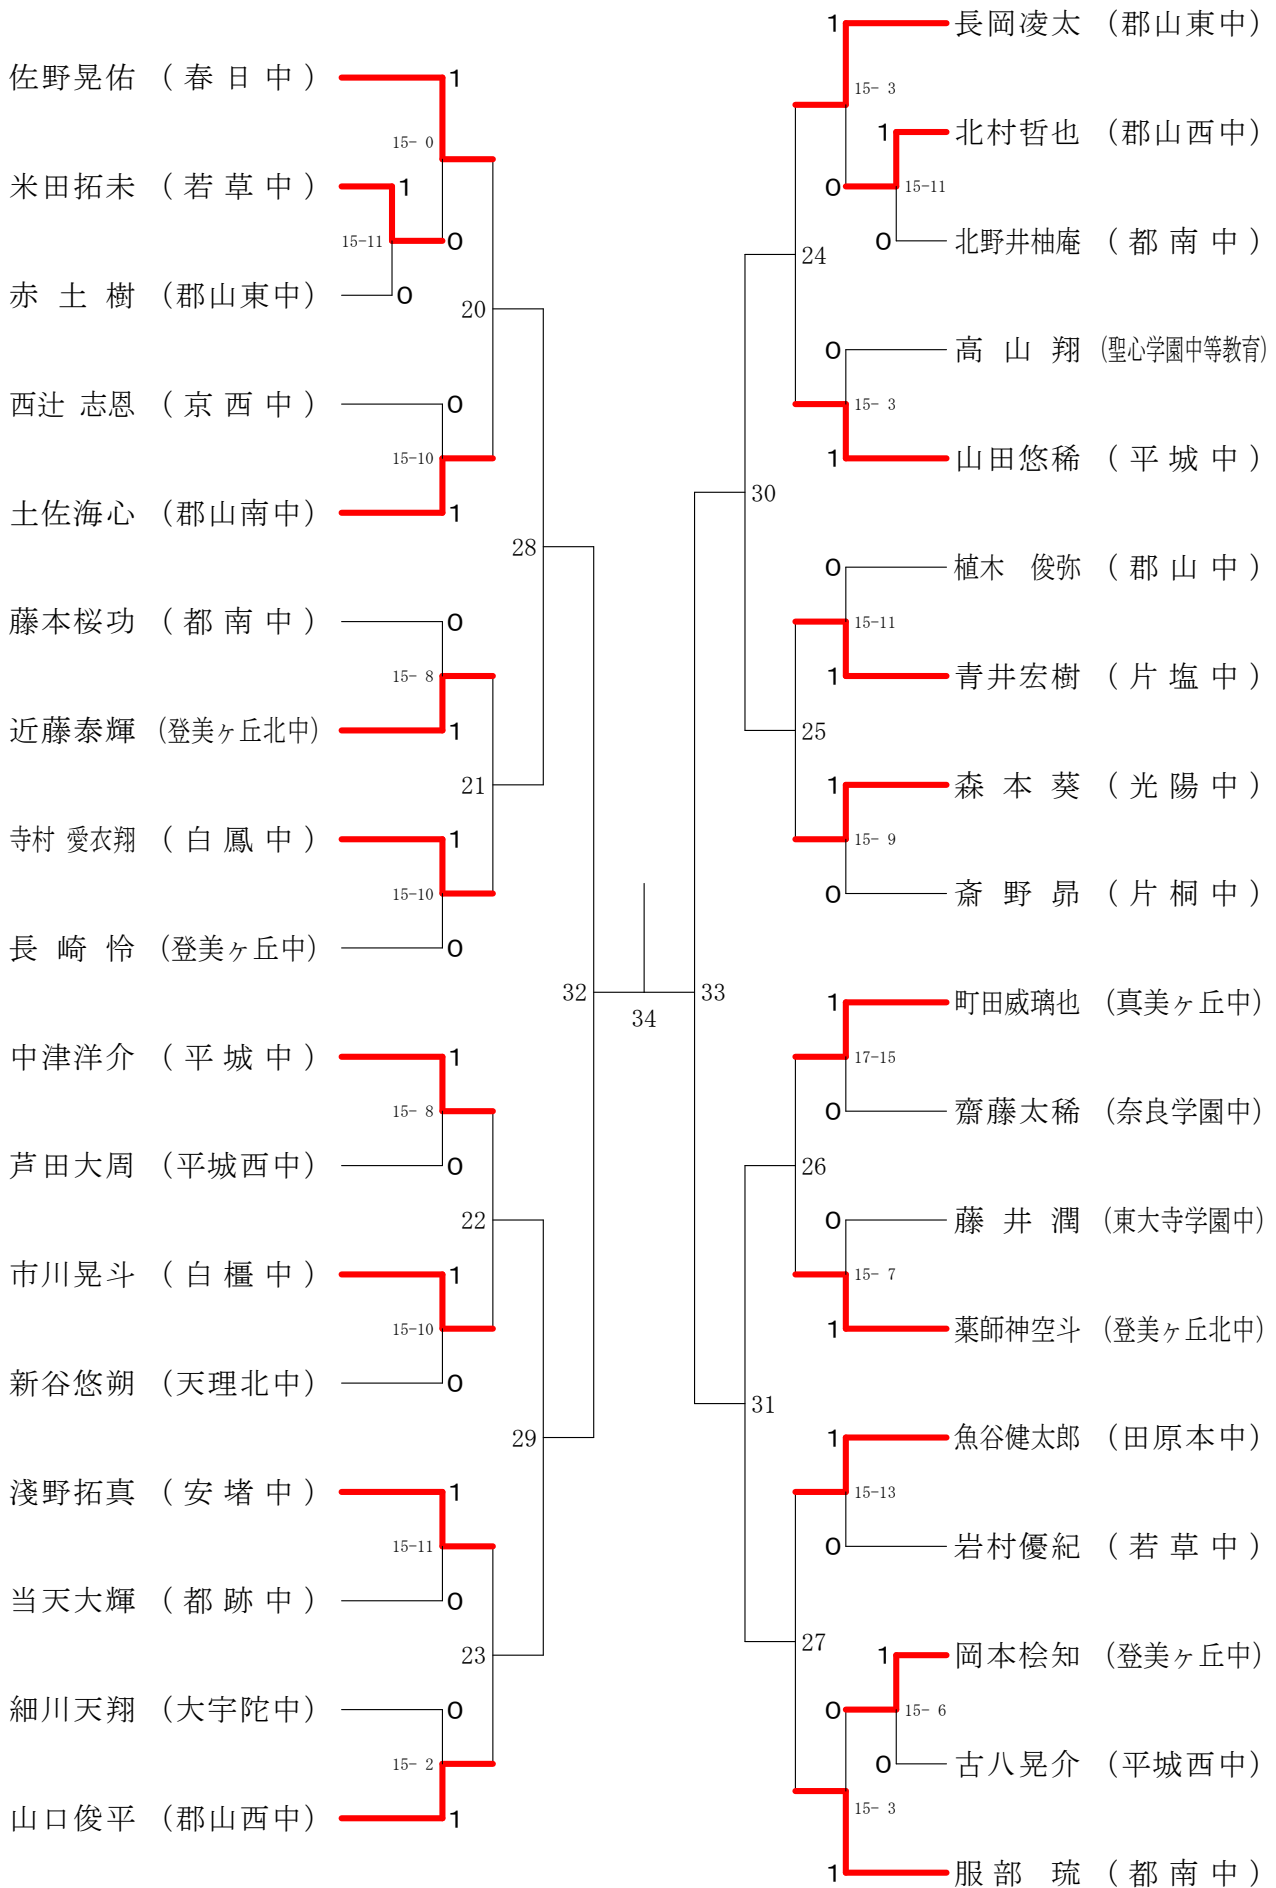

サマーカーニバル大会

平成30年8月23日-24日 橿原公苑体育館

男子2年シングルスA

サマーカーニバル大会

平成30年8月23日-24日 橿原公苑体育館

男子2年シングルスB

サマーカーニバル大会

平成30年8月23日-24日 橿原公苑体育館

男子2年シングルスC

サマーカーニバル大会

平成30年8月23日-24日 橿原公苑体育館

男子1年シングルスA

サマーカーニバル大会

平成30年8月23日-24日 橿原公苑体育館

男子1年シングルスB

サマーカーニバル大会

平成30年8月23日-24日 橿原公苑体育館

男子1年シングルスC

サマーカーニバル大会

平成30年8月23日-24日 橿原公苑体育館

男子1年シングルスD

サマーカーニバル大会

平成30年8月23日-24日 橿原公苑体育館

女子2年シングルスA

サマーカーニバル大会

平成30年8月23日-24日 橿原公苑体育館

女子2年シングルスB

サマーカーニバル大会

平成30年8月23日-24日 橿原公苑体育館

女子2年シングルスC

サマーカーニバル大会

平成30年8月23日-24日 榎原公苑体育館