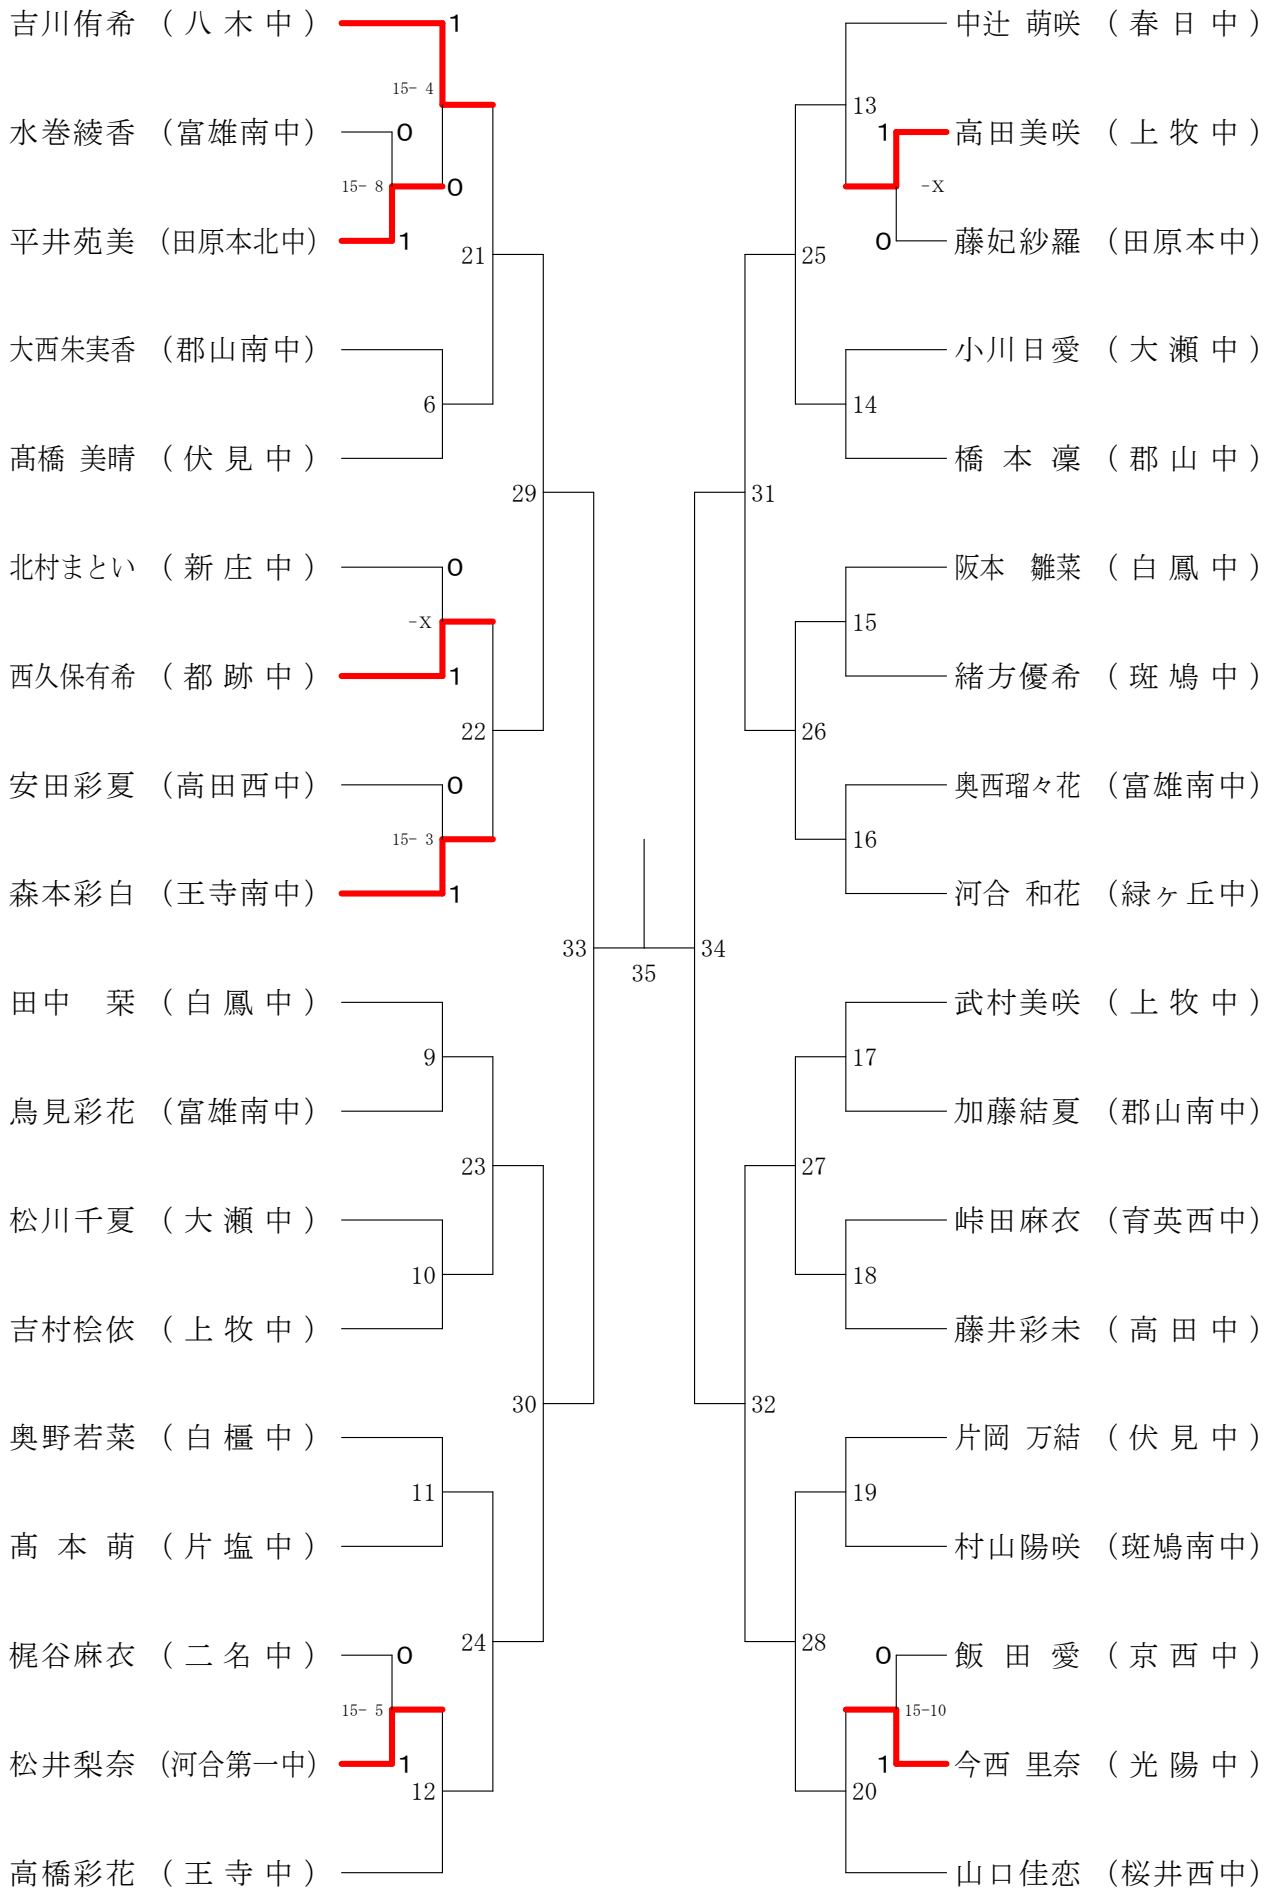

男子2年シングルスC

サマーカーニバル大会

平成30年8月23日-24日 橿原公苑体育館

男子1年シングルスA

サマーカーニバル大会

平成30年8月23日-24日 橿原公苑体育館

男子1年シングルスB

サマーカーニバル大会

平成30年8月23日-24日 橿原公苑体育館

男子1年シングルスC

サマーカーニバル大会

平成30年8月23日-24日 橿原公苑体育館

男子1年シングルスD

サマーカーニバル大会

平成30年8月23日-24日 橿原公苑体育館

女子2年シングルスA

サマーカーニバル大会

平成30年8月23日-24日 橿原公苑体育館

女子2年シングルスB

サマーカーニバル大会

平成30年8月23日-24日 橿原公苑体育館

女子2年シングルスC

サマーカーニバル大会

平成30年8月23日-24日 榎原公苑体育館

女子2年シングルスD

サマーカーニバル大会

平成30年8月23日-24日 橿原公苑体育館

女子1年シングルスA

サマーカーニバル大会

平成30年8月23日-24日 橿原公苑体育館

女子1年シングルスB

サマーカーニバル大会