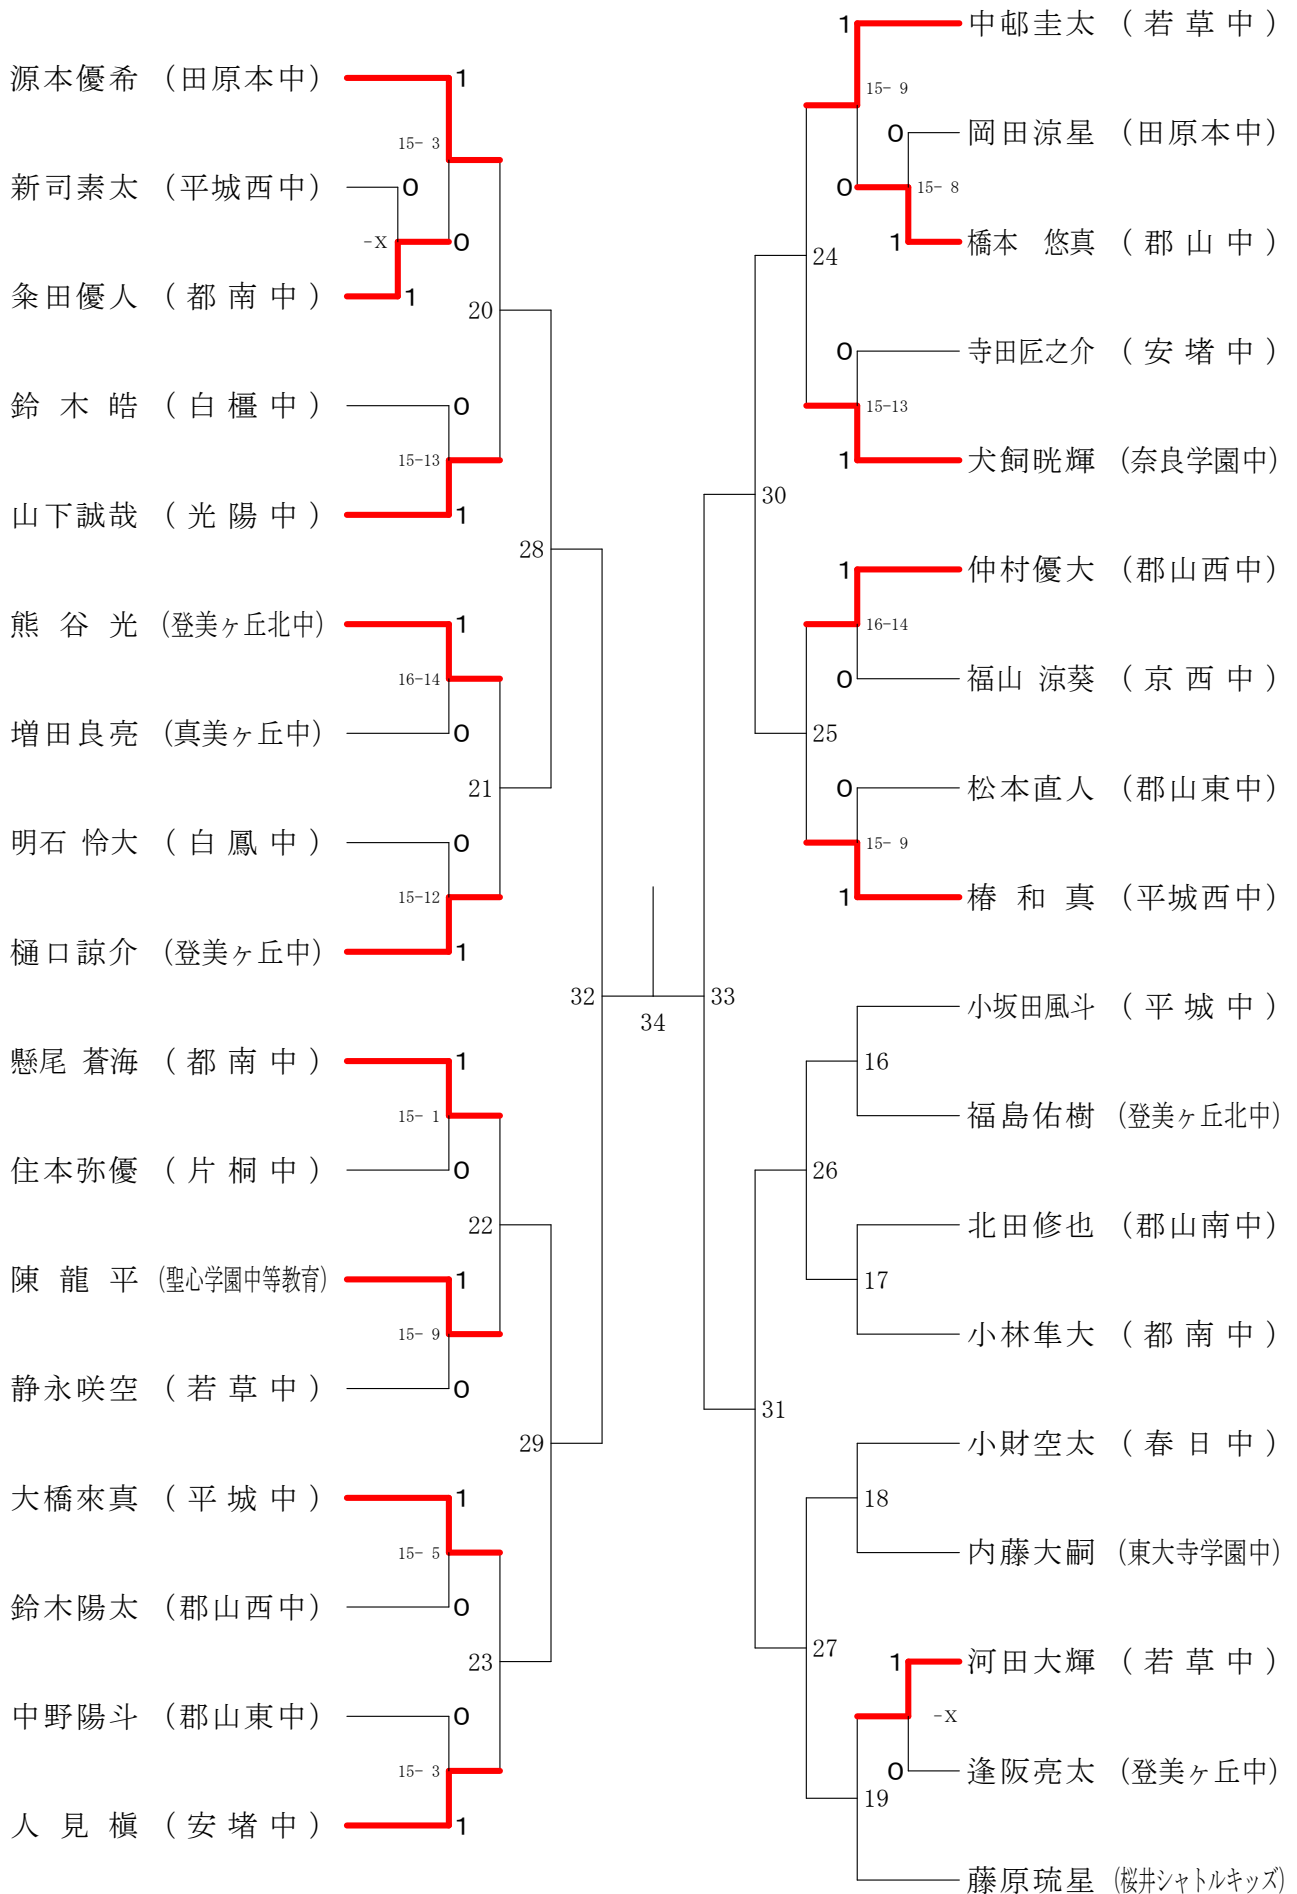

サマーカーニバル大会

平成30年8月23日-24日 橿原公苑体育館

男子2年シングルスA

サマーカーニバル大会

平成30年8月23日-24日 橿原公苑体育館

男子2年シングルスB

サマーカーニバル大会

平成30年8月23日-24日 橿原公苑体育館

男子2年シングルスC

サマーカーニバル大会

平成30年8月23日-24日 橿原公苑体育館

男子1年シングルスA

サマーカーニバル大会

平成30年8月23日-24日 橿原公苑体育館

男子1年シングルスB

サマーカーニバル大会

平成30年8月23日-24日 橿原公苑体育館

男子1年シングルスC

サマーカーニバル大会

平成30年8月23日-24日 橿原公苑体育館

男子1年シングルスD

サマーカーニバル大会

平成30年8月23日-24日 橿原公苑体育館

女子2年シングルスA

サマーカーニバル大会

平成30年8月23日-24日 橿原公苑体育館

女子2年シングルスB

サマーカーニバル大会

平成30年8月23日-24日 橿原公苑体育館

女子2年シングルスC

サマーカーニバル大会

平成30年8月23日-24日 榎原公苑体育館