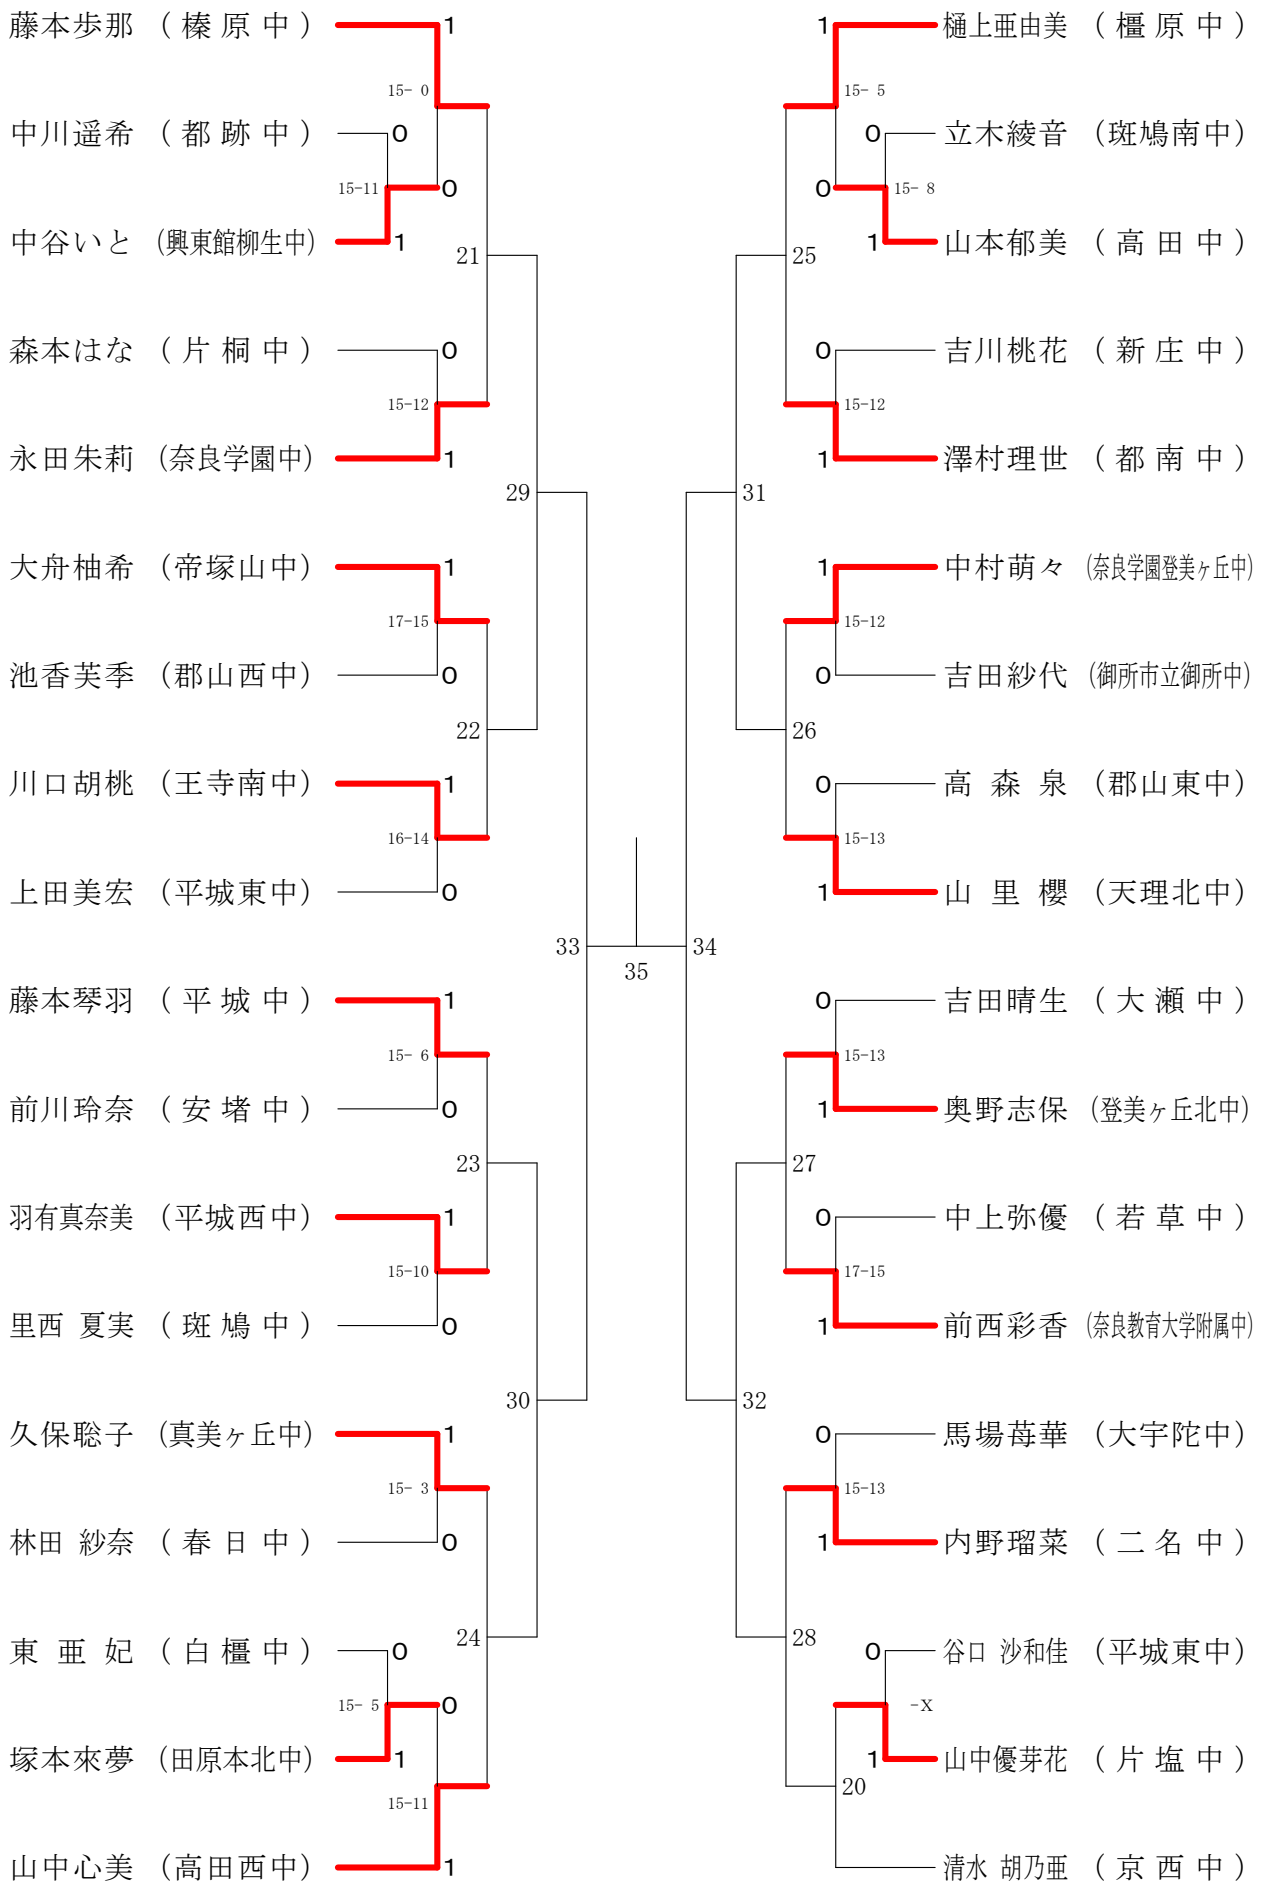

男子2年シングルスC

サマーカーニバル大会

平成30年8月23日-24日 橿原公苑体育館

男子1年シングルスA

サマーカーニバル大会

平成30年8月23日-24日 橿原公苑体育館

男子1年シングルスB

サマーカーニバル大会

女子2年シングルスD

サマーカーニバル大会

平成30年8月23日-24日 橿原公苑体育館

女子1年シングルスA

サマーカーニバル大会

平成30年8月23日-24日 橿原公苑体育館

女子1年シングルスB

サマーカーニバル大会

平成30年8月23日-24日 橿原公苑体育館

女子1年シングルスC

サマーカーニバル大会

平成30年8月23日-24日 橿原公苑体育館

女子1年シングルスD

サマーカーニバル大会

平成30年8月23日-24日 橿原公苑体育館

女子1年シングルスE

女子1年シングルスF

サマーカーニバル大会

平成30年8月23日-24日 橿原公苑体育館

女子1年シングルスG

女子1年シングルスH