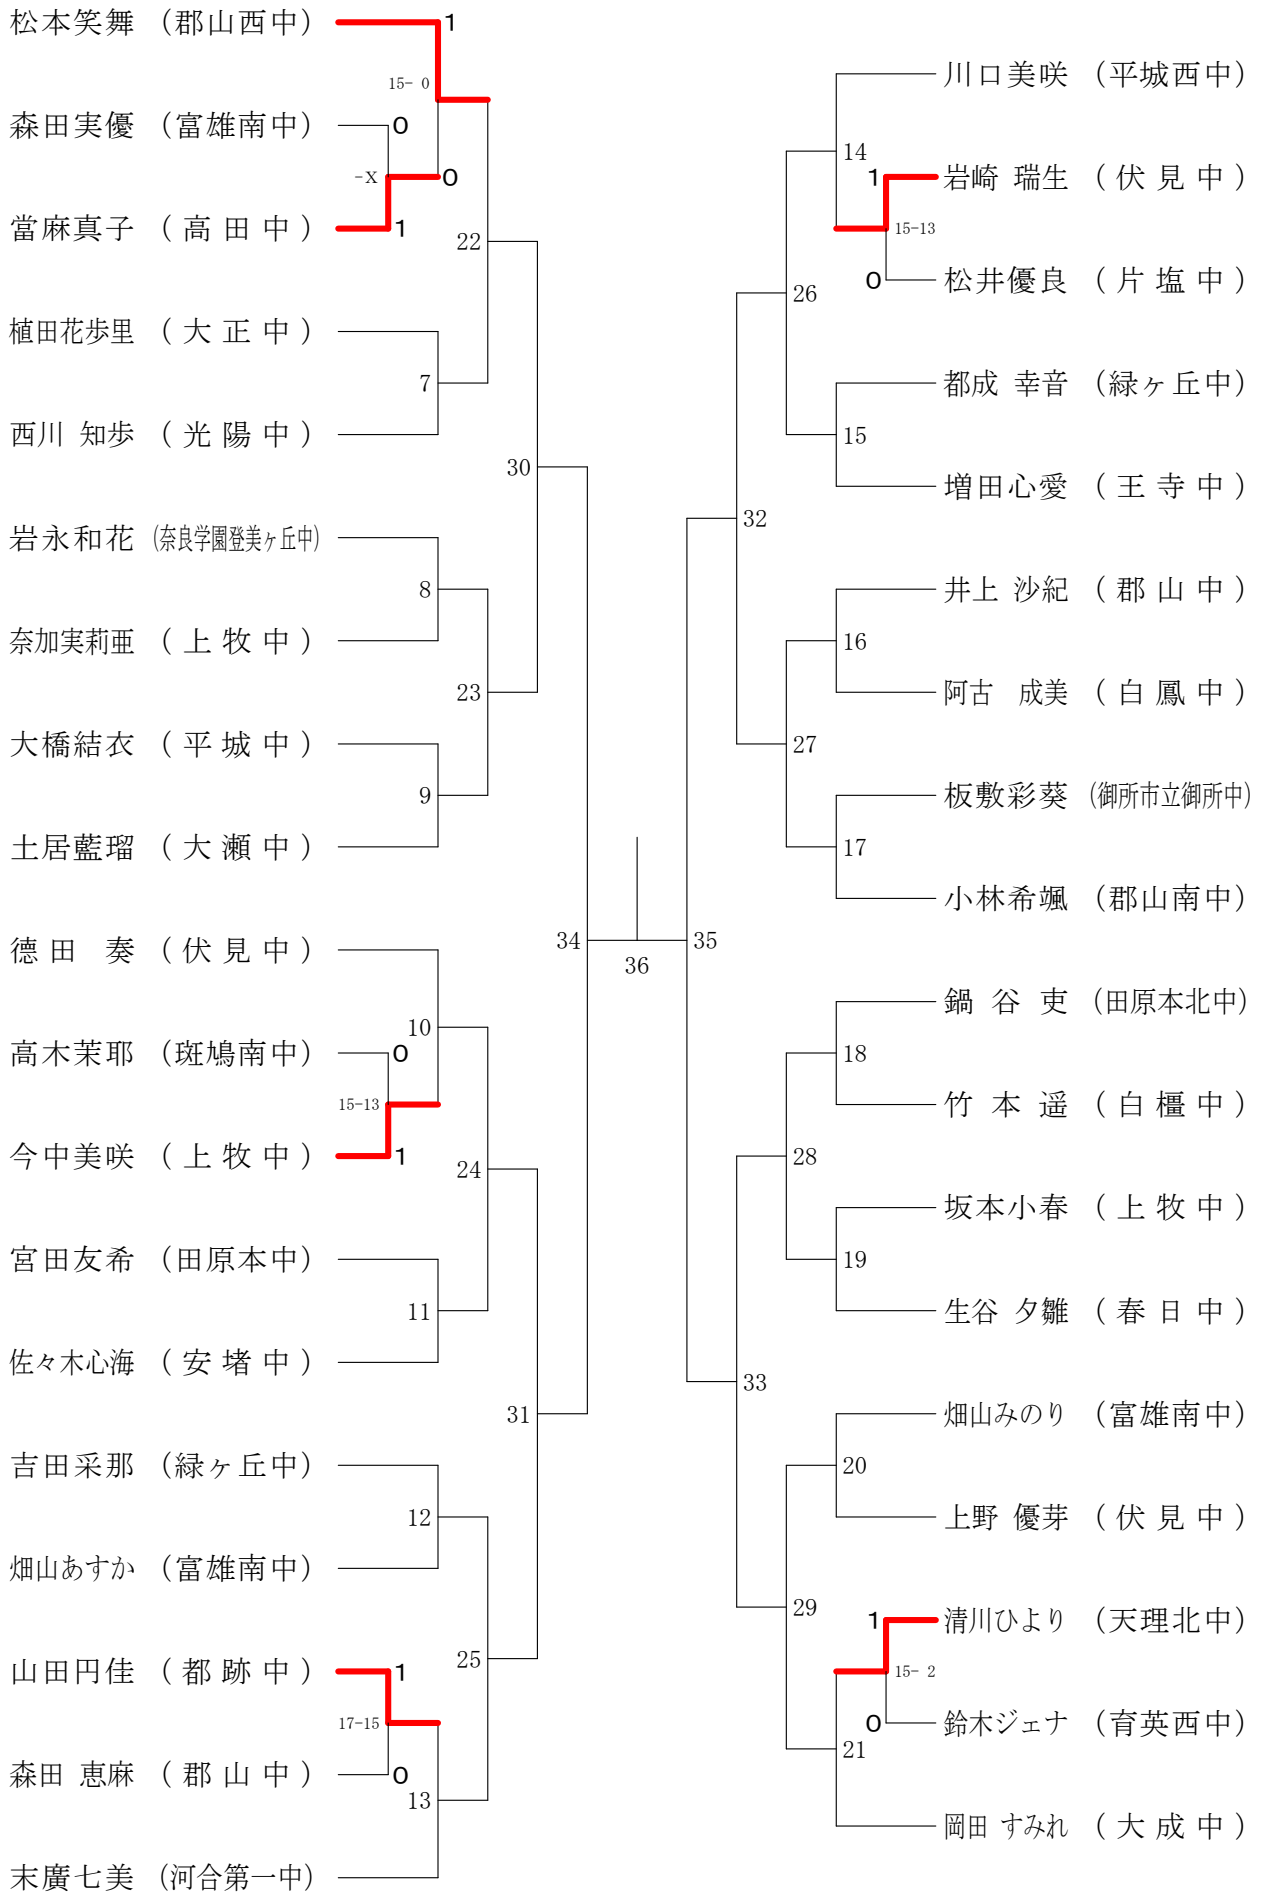

サマーカーニバル大会

平成30年8月23日-24日 橿原公苑体育館

男子2年シングルスA

サマーカーニバル大会

平成30年8月23日-24日 橿原公苑体育館

男子2年シングルスB

サマーカーニバル大会

平成30年8月23日-24日 橿原公苑体育館

男子2年シングルスC

サマーカーニバル大会

平成30年8月23日-24日 橿原公苑体育館

男子1年シングルスA

サマーカーニバル大会

平成30年8月23日-24日 橿原公苑体育館

男子1年シングルスB

サマーカーニバル大会

平成30年8月23日-24日 橿原公苑体育館

男子1年シングルスC

サマーカーニバル大会

平成30年8月23日-24日 橿原公苑体育館

男子1年シングルスD

サマーカーニバル大会

平成30年8月23日-24日 橿原公苑体育館

女子2年シングルスA

サマーカーニバル大会

平成30年8月23日-24日 橿原公苑体育館

女子2年シングルスB

サマーカーニバル大会

平成30年8月23日-24日 橿原公苑体育館

女子2年シングルスC

サマーカーニバル大会

平成30年8月23日-24日 榎原公苑体育館