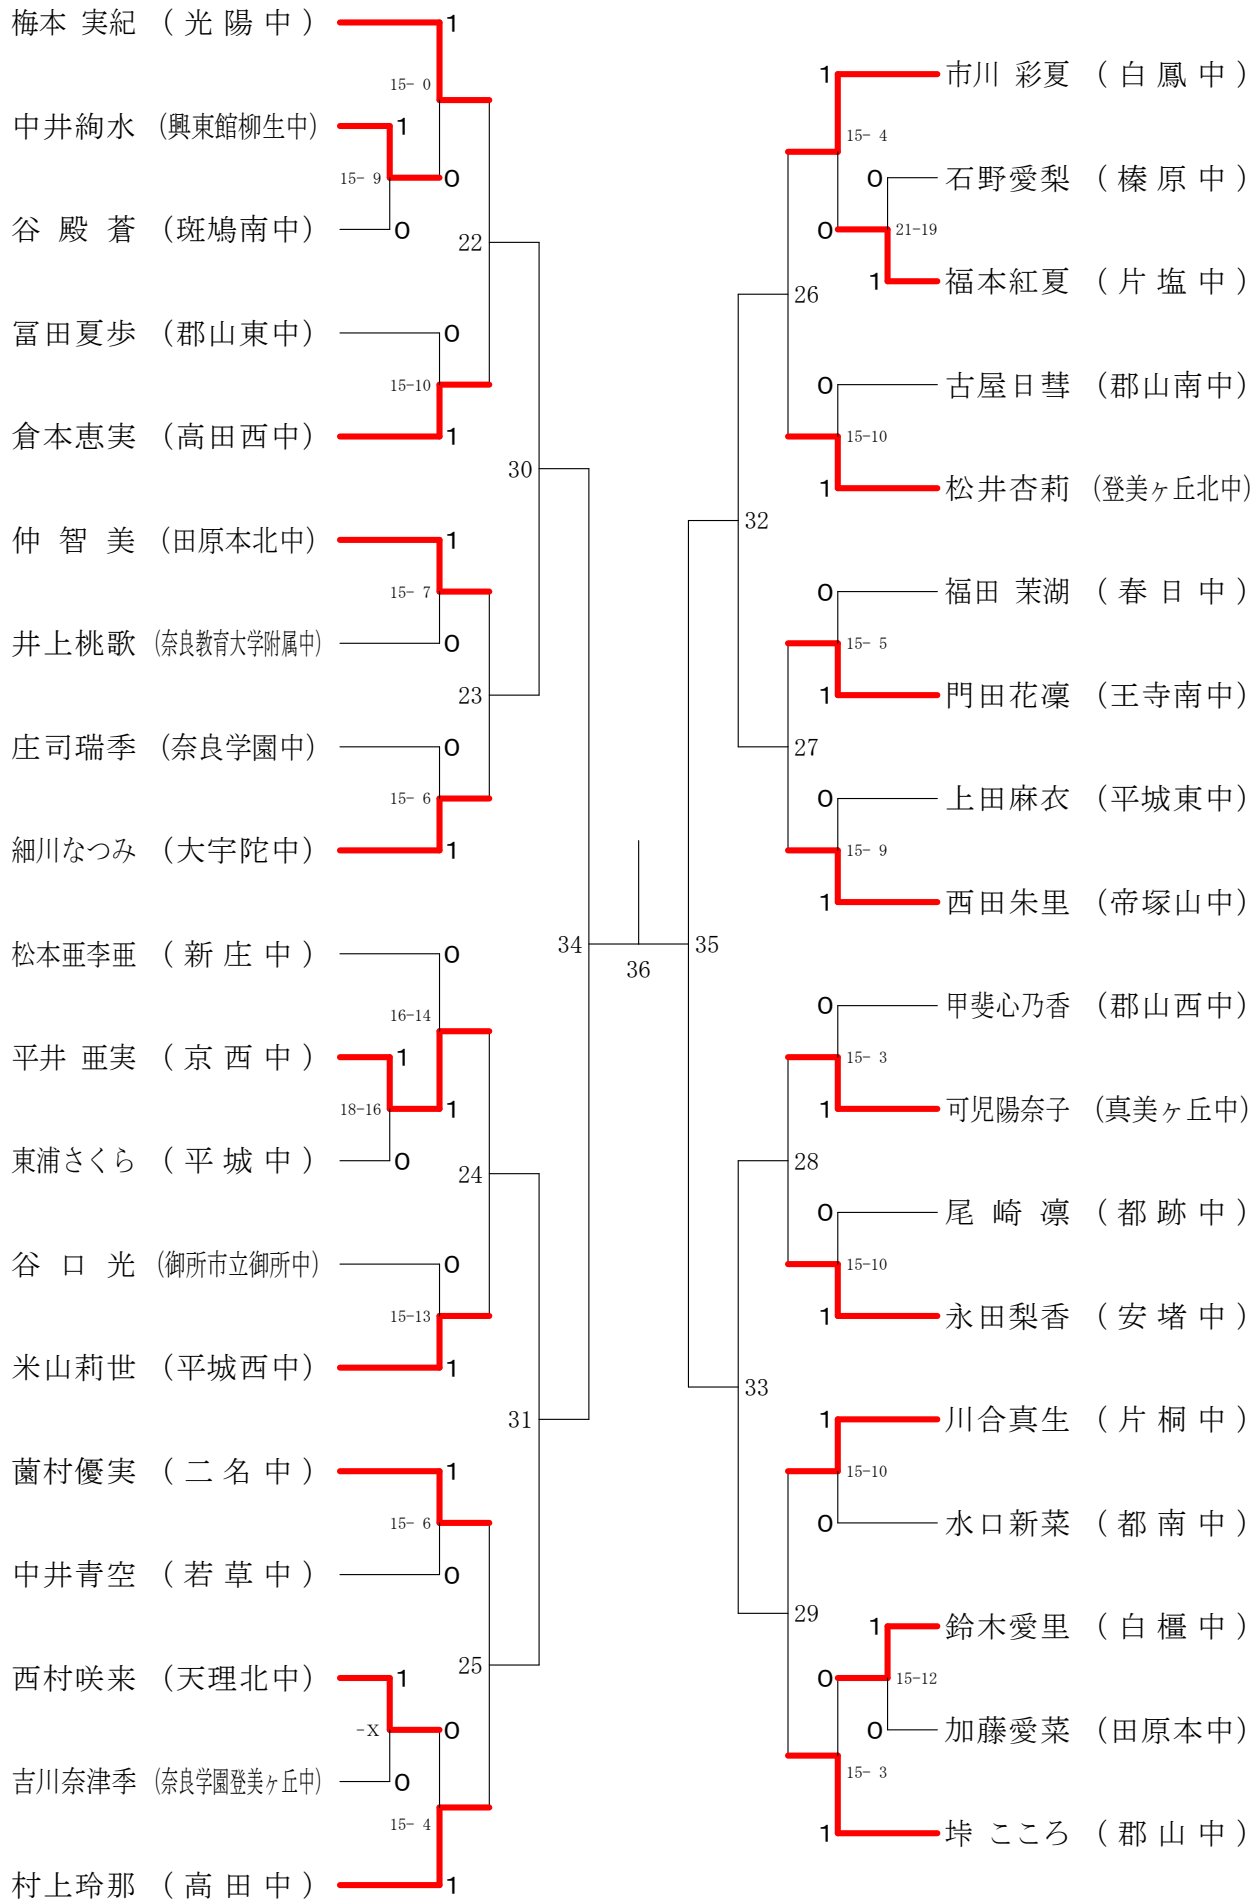

男子2年シングルスC

サマーカーニバル大会

平成30年8月23日-24日 橿原公苑体育館

男子1年シングルスA

サマーカーニバル大会

平成30年8月23日-24日 橿原公苑体育館

男子1年シングルスB

サマーカーニバル大会

女子2年シングルスD

サマーカーニバル大会

平成30年8月23日-24日 橿原公苑体育館

女子1年シングルスA

サマーカーニバル大会

平成30年8月23日-24日 橿原公苑体育館

女子1年シングルスB

サマーカーニバル大会

平成30年8月23日-24日 橿原公苑体育館

女子1年シングルスC

サマーカーニバル大会

平成30年8月23日-24日 橿原公苑体育館

女子1年シングルスD

サマーカーニバル大会

平成30年8月23日-24日 橿原公苑体育館

女子1年シングルスE

女子1年シングルスF

サマーカーニバル大会

平成30年8月23日-24日 橿原公苑体育館

女子1年シングルスG

女子1年シングルスH