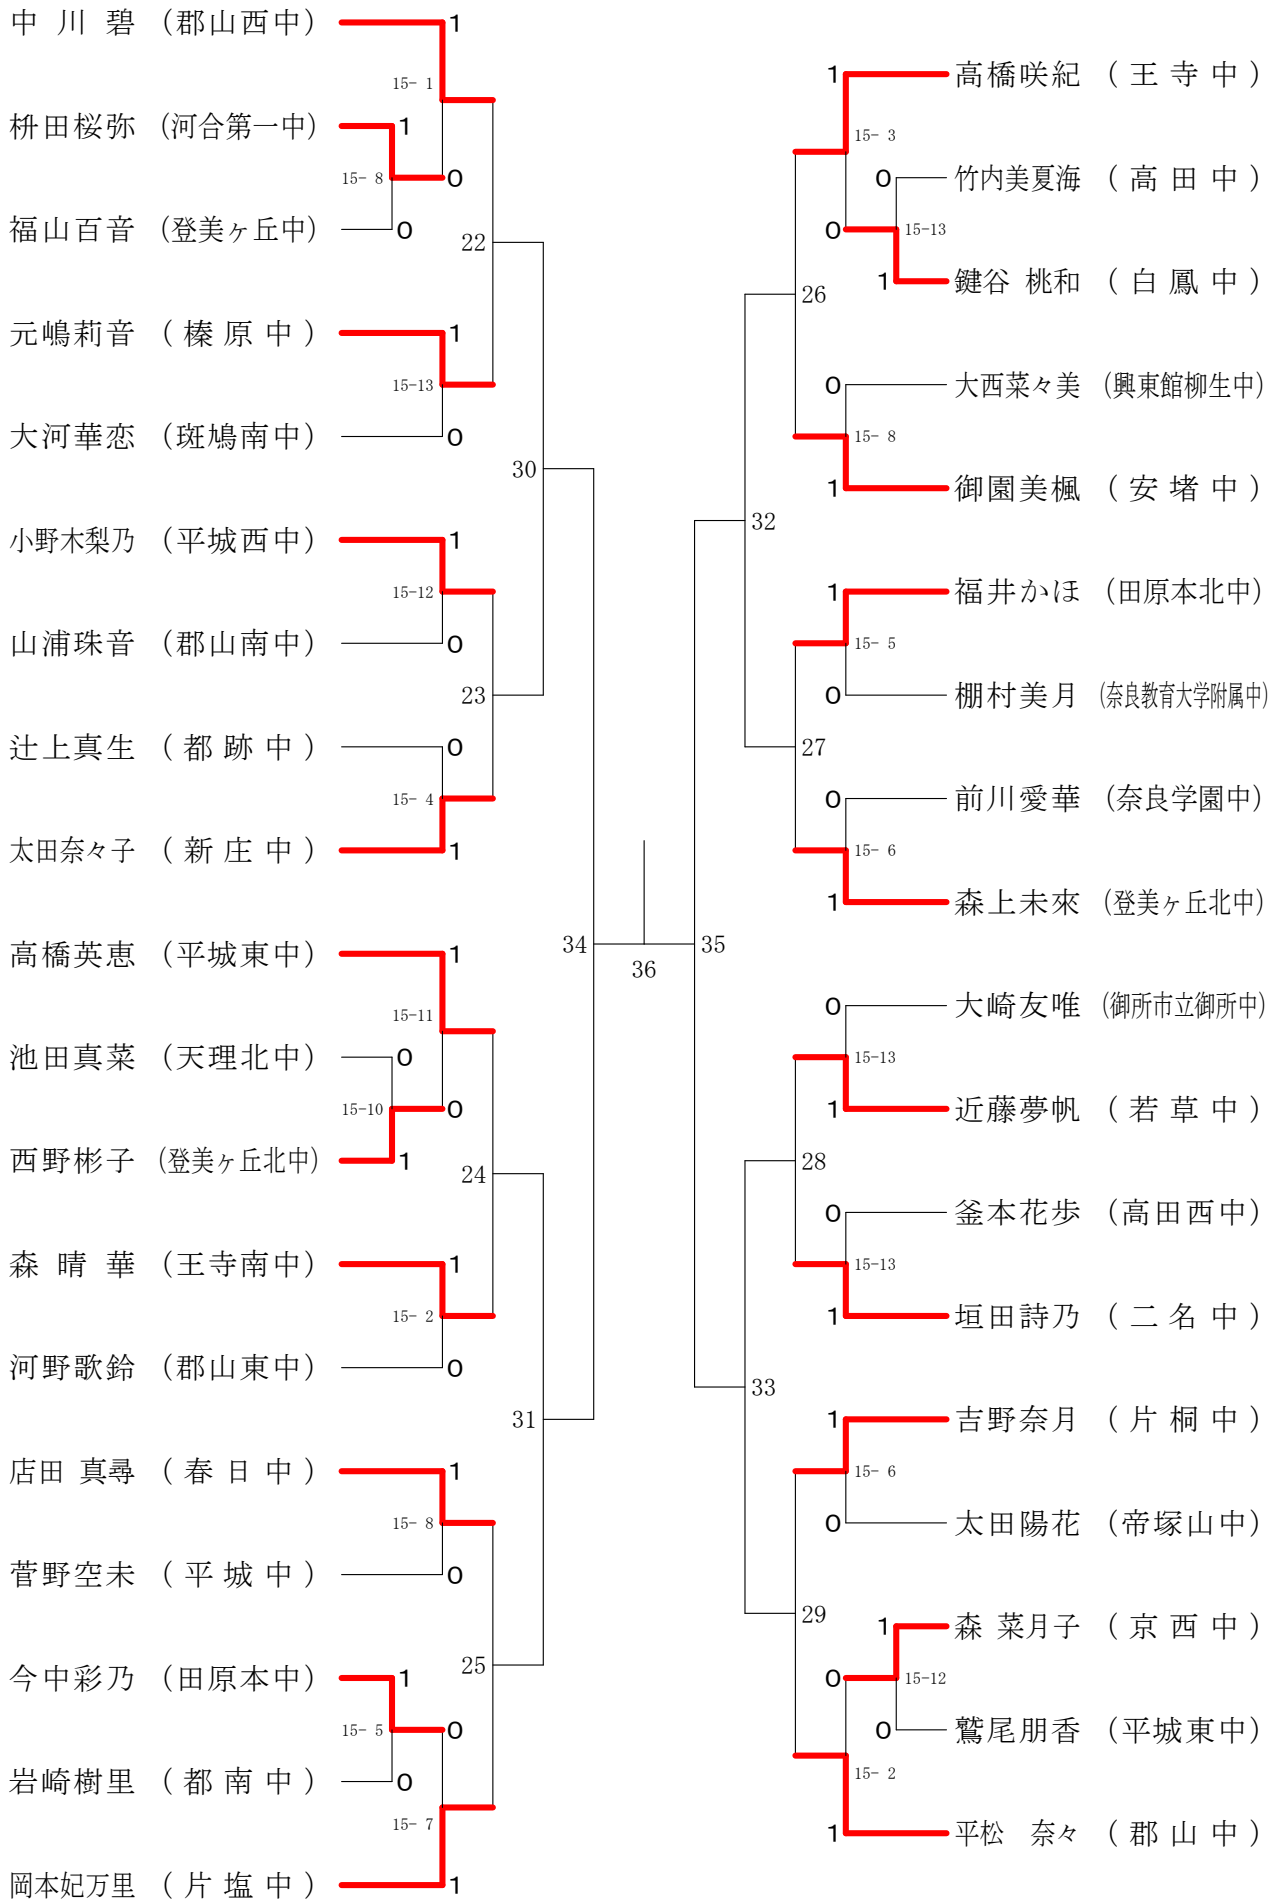

平成30年8月23日-24日 橿原公苑体育館

男子1年シングルスC

サマーカーニバル大会

平成30年8月23日-24日 橿原公苑体育館

男子1年シングルスD

サマーカーニバル大会

平成30年8月23日-24日 橿原公苑体育館

女子2年シングルスA

サマーカーニバル大会

平成30年8月23日-24日 橿原公苑体育館

女子2年シングルスB

サマーカーニバル大会

平成30年8月23日-24日 橿原公苑体育館

女子2年シングルスC

サマーカーニバル大会

平成30年8月23日-24日 榎原公苑体育館

女子2年シングルスD

サマーカーニバル大会

平成30年8月23日-24日 橿原公苑体育館

女子1年シングルスA

サマーカーニバル大会

平成30年8月23日-24日 橿原公苑体育館

女子1年シングルスB

サマーカーニバル大会

平成30年8月23日-24日 橿原公苑体育館

女子1年シングルスC

サマーカーニバル大会

平成30年8月23日-24日 橿原公苑体育館

女子1年シングルスD

サマーカーニバル大会

平成30年8月23日-24日 橿原公苑体育館

女子1年シングルスE