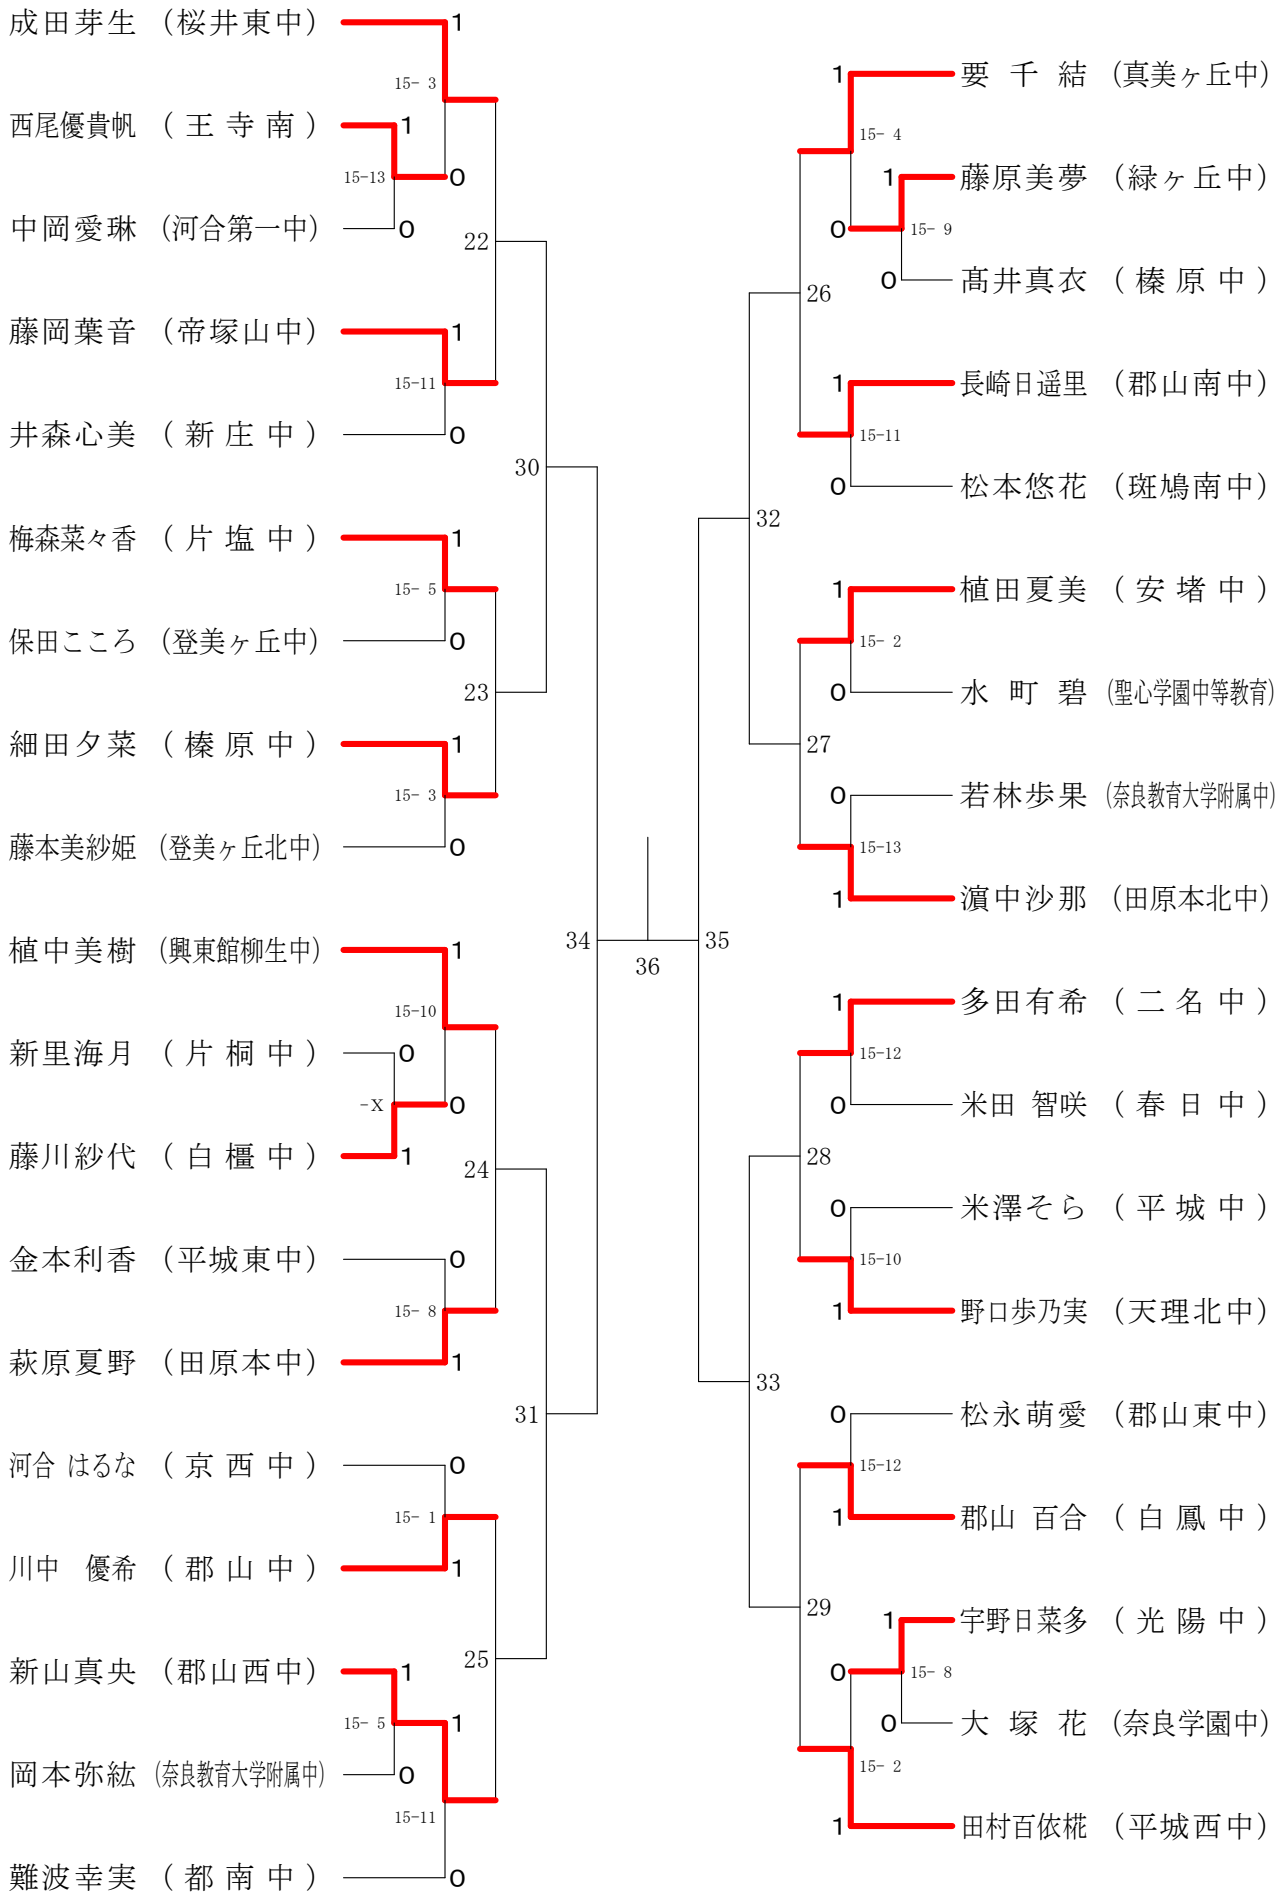

男子2年シングルスC

サマーカーニバル大会

平成30年8月23日-24日 橿原公苑体育館

男子1年シングルスA

サマーカーニバル大会

平成30年8月23日-24日 橿原公苑体育館

男子1年シングルスB

サマーカーニバル大会

平成30年8月23日-24日 橿原公苑体育館

男子1年シングルスC

サマーカーニバル大会

平成30年8月23日-24日 橿原公苑体育館

男子1年シングルスD

サマーカーニバル大会

平成30年8月23日-24日 橿原公苑体育館

女子2年シングルスA

サマーカーニバル大会

平成30年8月23日-24日 橿原公苑体育館

女子2年シングルスB

サマーカーニバル大会

平成30年8月23日-24日 橿原公苑体育館

女子2年シングルスC

サマーカーニバル大会

平成30年8月23日-24日 榎原公苑体育館

女子2年シングルスD

サマーカーニバル大会

平成30年8月23日-24日 橿原公苑体育館

女子1年シングルスA

サマーカーニバル大会

平成30年8月23日-24日 橿原公苑体育館

女子1年シングルスB

サマーカーニバル大会