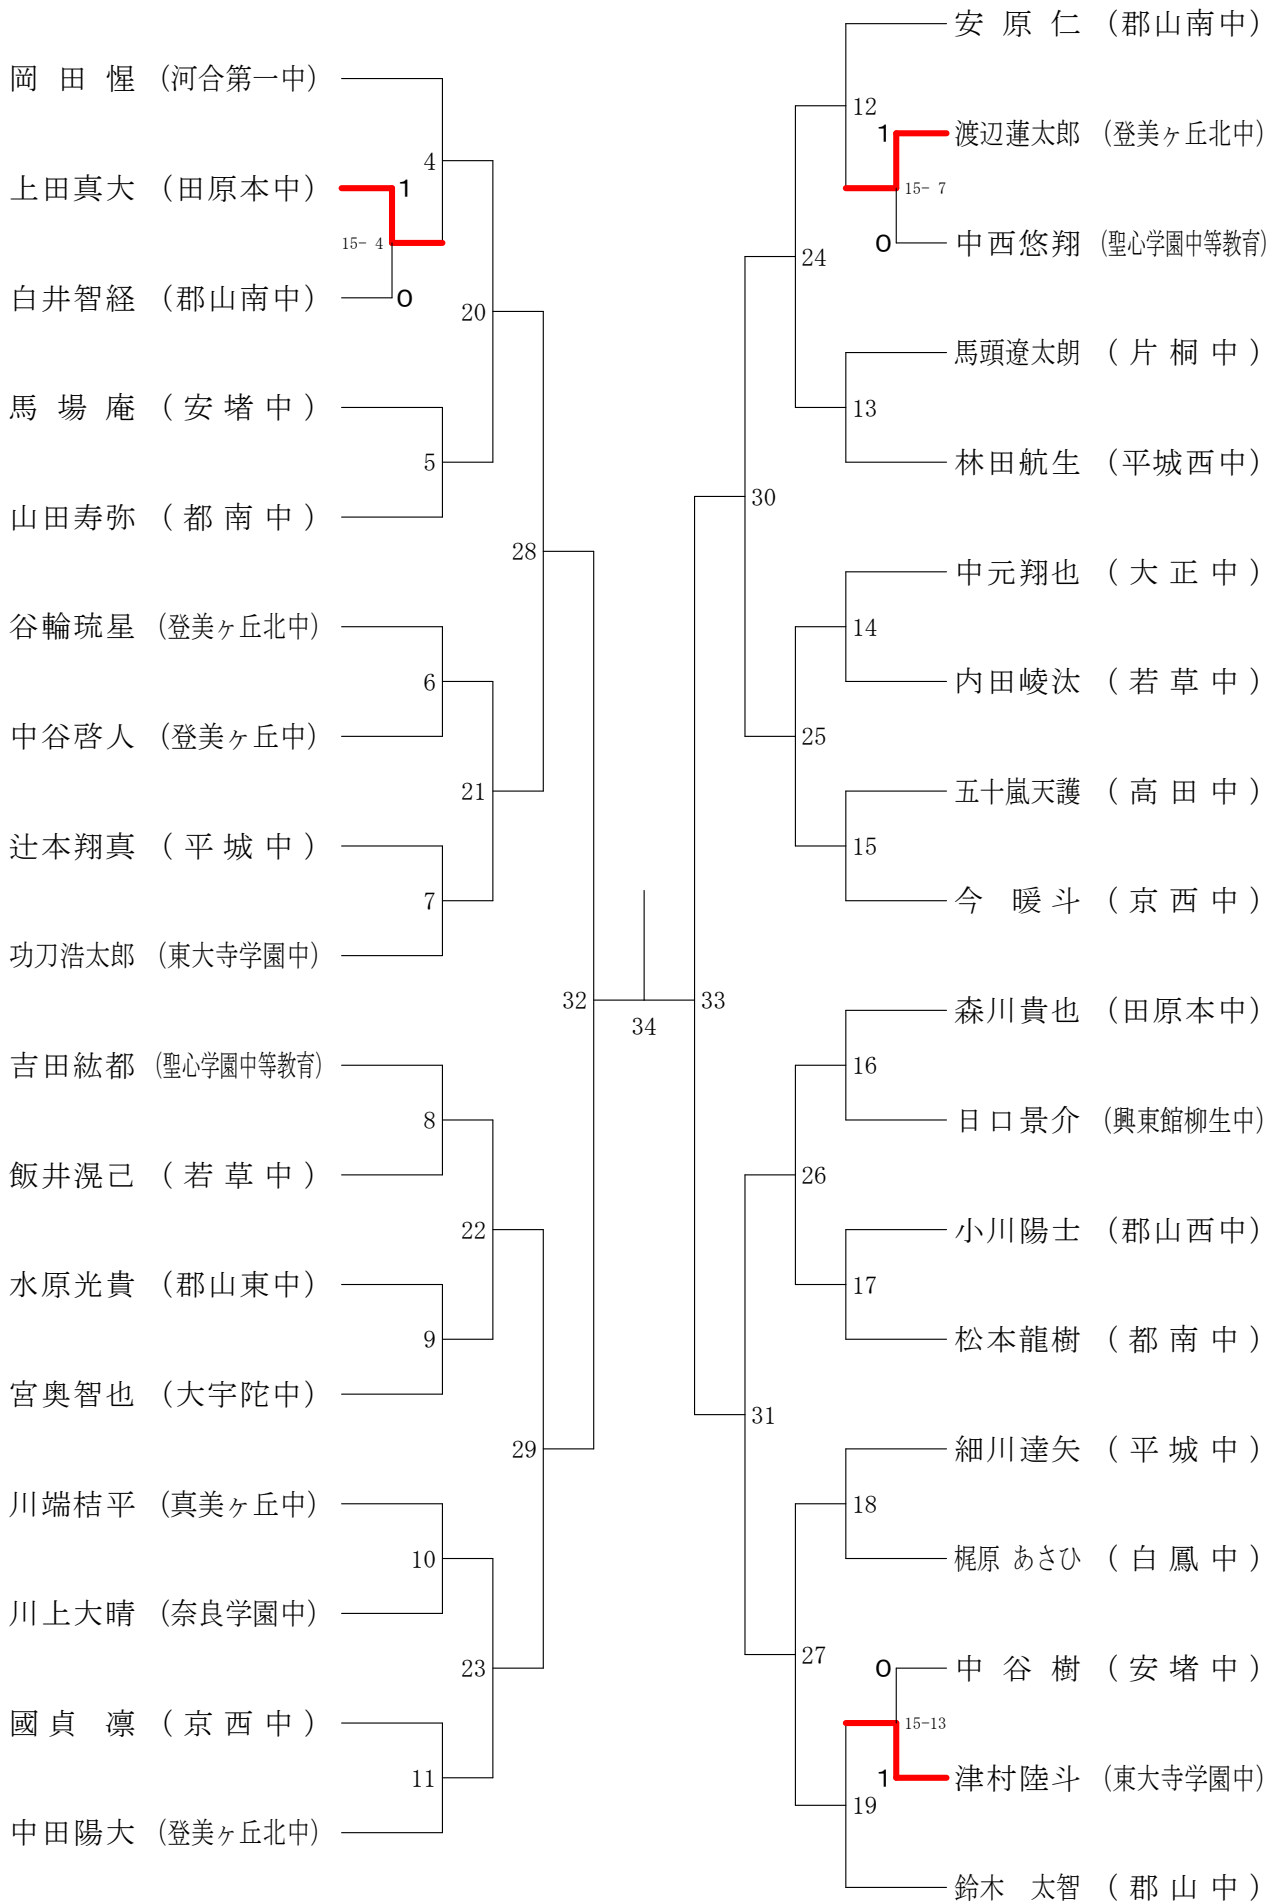

サマーカーニバル大会

平成30年8月23日-24日 橿原公苑体育館

男子2年シングルスA

サマーカーニバル大会

平成30年8月23日-24日 橿原公苑体育館

男子2年シングルスB

サマーカーニバル大会

平成30年8月23日-24日 橿原公苑体育館

男子2年シングルスC

サマーカーニバル大会

平成30年8月23日-24日 橿原公苑体育館

男子1年シングルスA

サマーカーニバル大会

平成30年8月23日-24日 橿原公苑体育館

男子1年シングルスB

サマーカーニバル大会

平成30年8月23日-24日 橿原公苑体育館

男子1年シングルスC

サマーカーニバル大会

平成30年8月23日-24日 橿原公苑体育館

男子1年シングルスD

サマーカーニバル大会

平成30年8月23日-24日 橿原公苑体育館

女子2年シングルスA