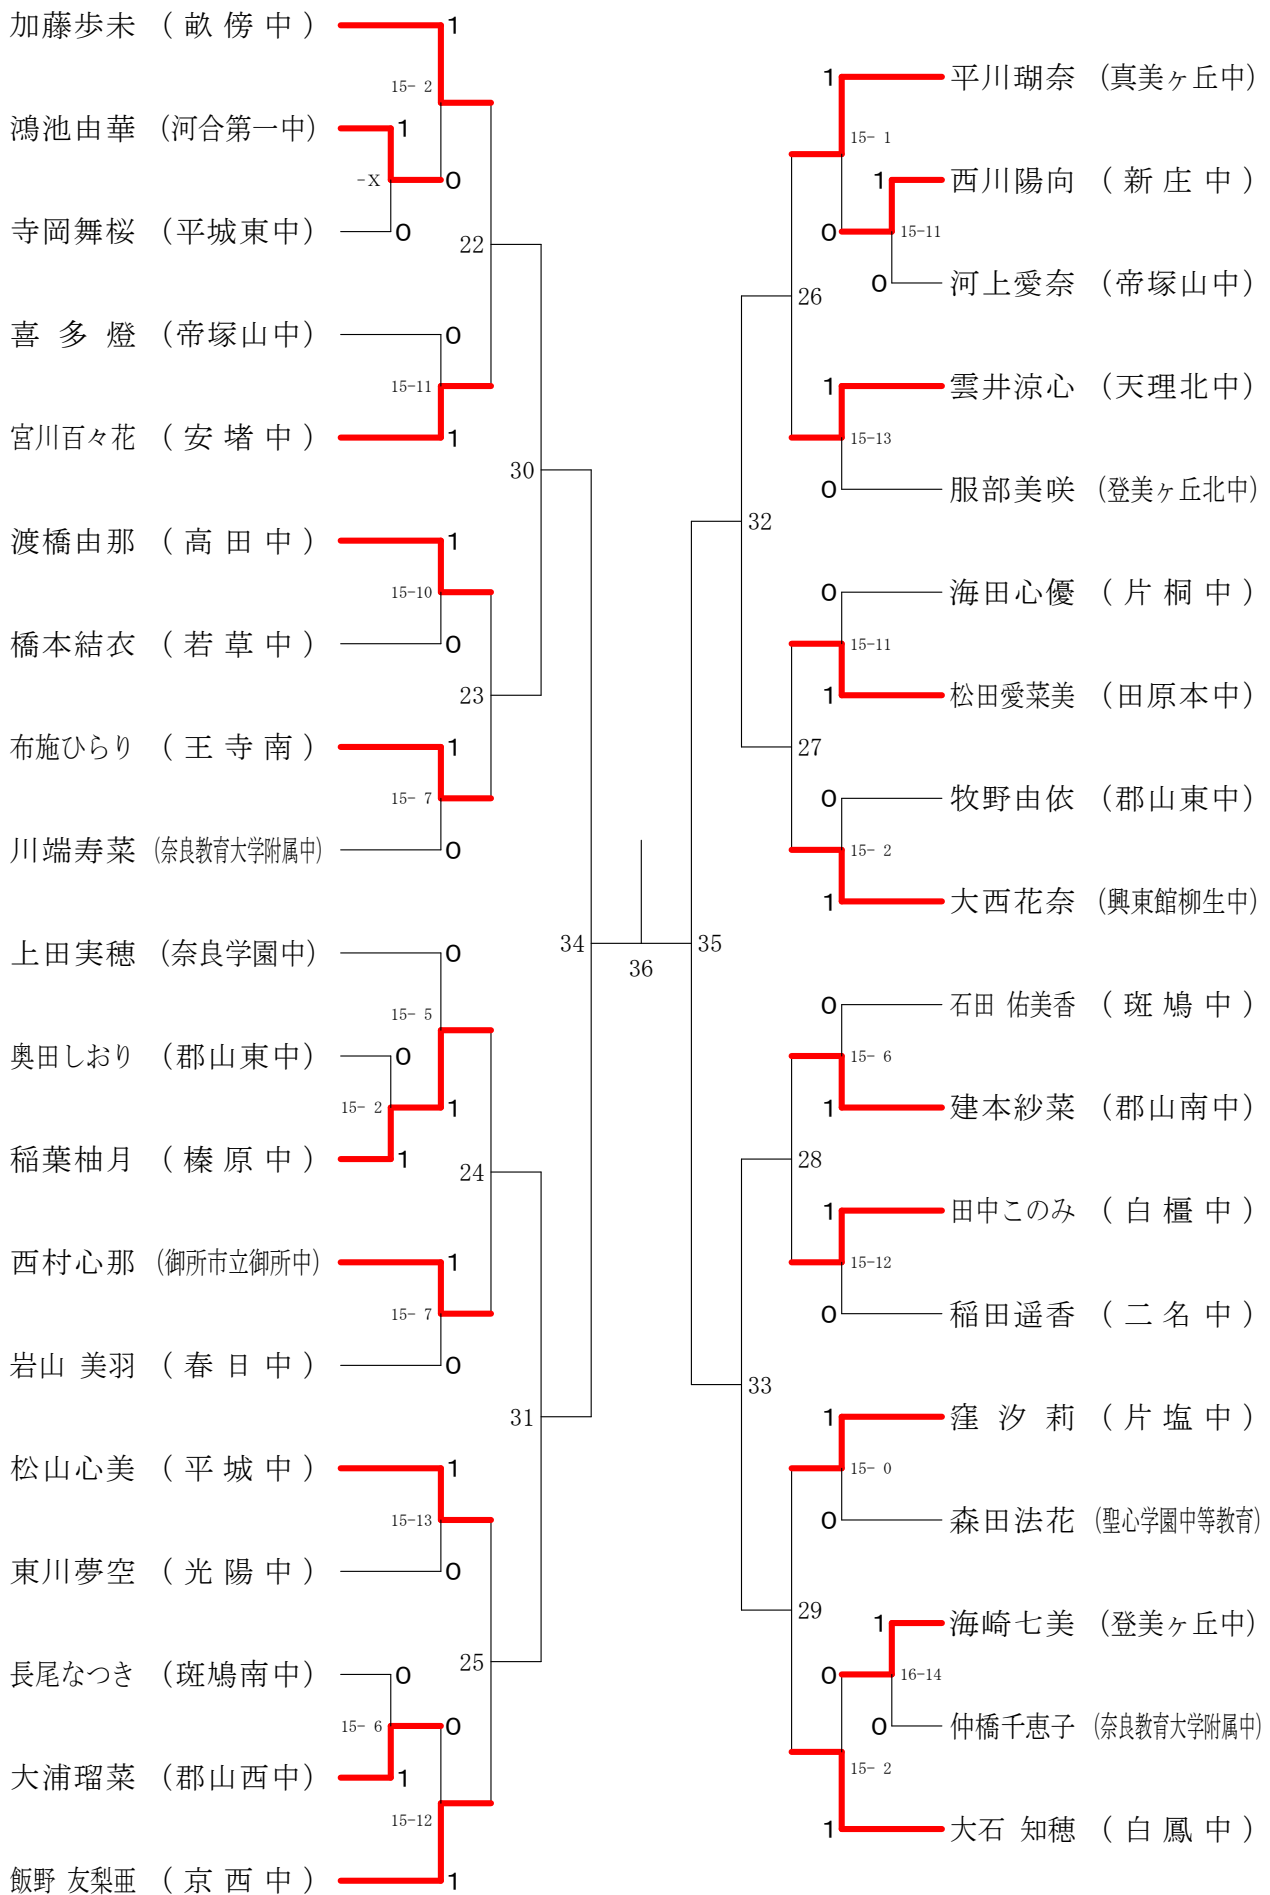

平成30年8月23日-24日 橿原公苑体育館

男子1年シングルスC

サマーカーニバル大会

平成30年8月23日-24日 橿原公苑体育館

男子1年シングルスD

サマーカーニバル大会

平成30年8月23日-24日 橿原公苑体育館

女子2年シングルスA

サマーカーニバル大会

平成30年8月23日-24日 橿原公苑体育館

女子2年シングルスB

サマーカーニバル大会

平成30年8月23日-24日 橿原公苑体育館

女子2年シングルスC

サマーカーニバル大会

平成30年8月23日-24日 榎原公苑体育館

女子2年シングルスD

サマーカーニバル大会

平成30年8月23日-24日 橿原公苑体育館

女子1年シングルスA

サマーカーニバル大会

平成30年8月23日-24日 橿原公苑体育館

女子1年シングルスB

サマーカーニバル大会

平成30年8月23日-24日 橿原公苑体育館

女子1年シングルスC

サマーカーニバル大会

平成30年8月23日-24日 橿原公苑体育館

女子1年シングルスD

サマーカーニバル大会

平成30年8月23日-24日 橿原公苑体育館

女子1年シングルスE