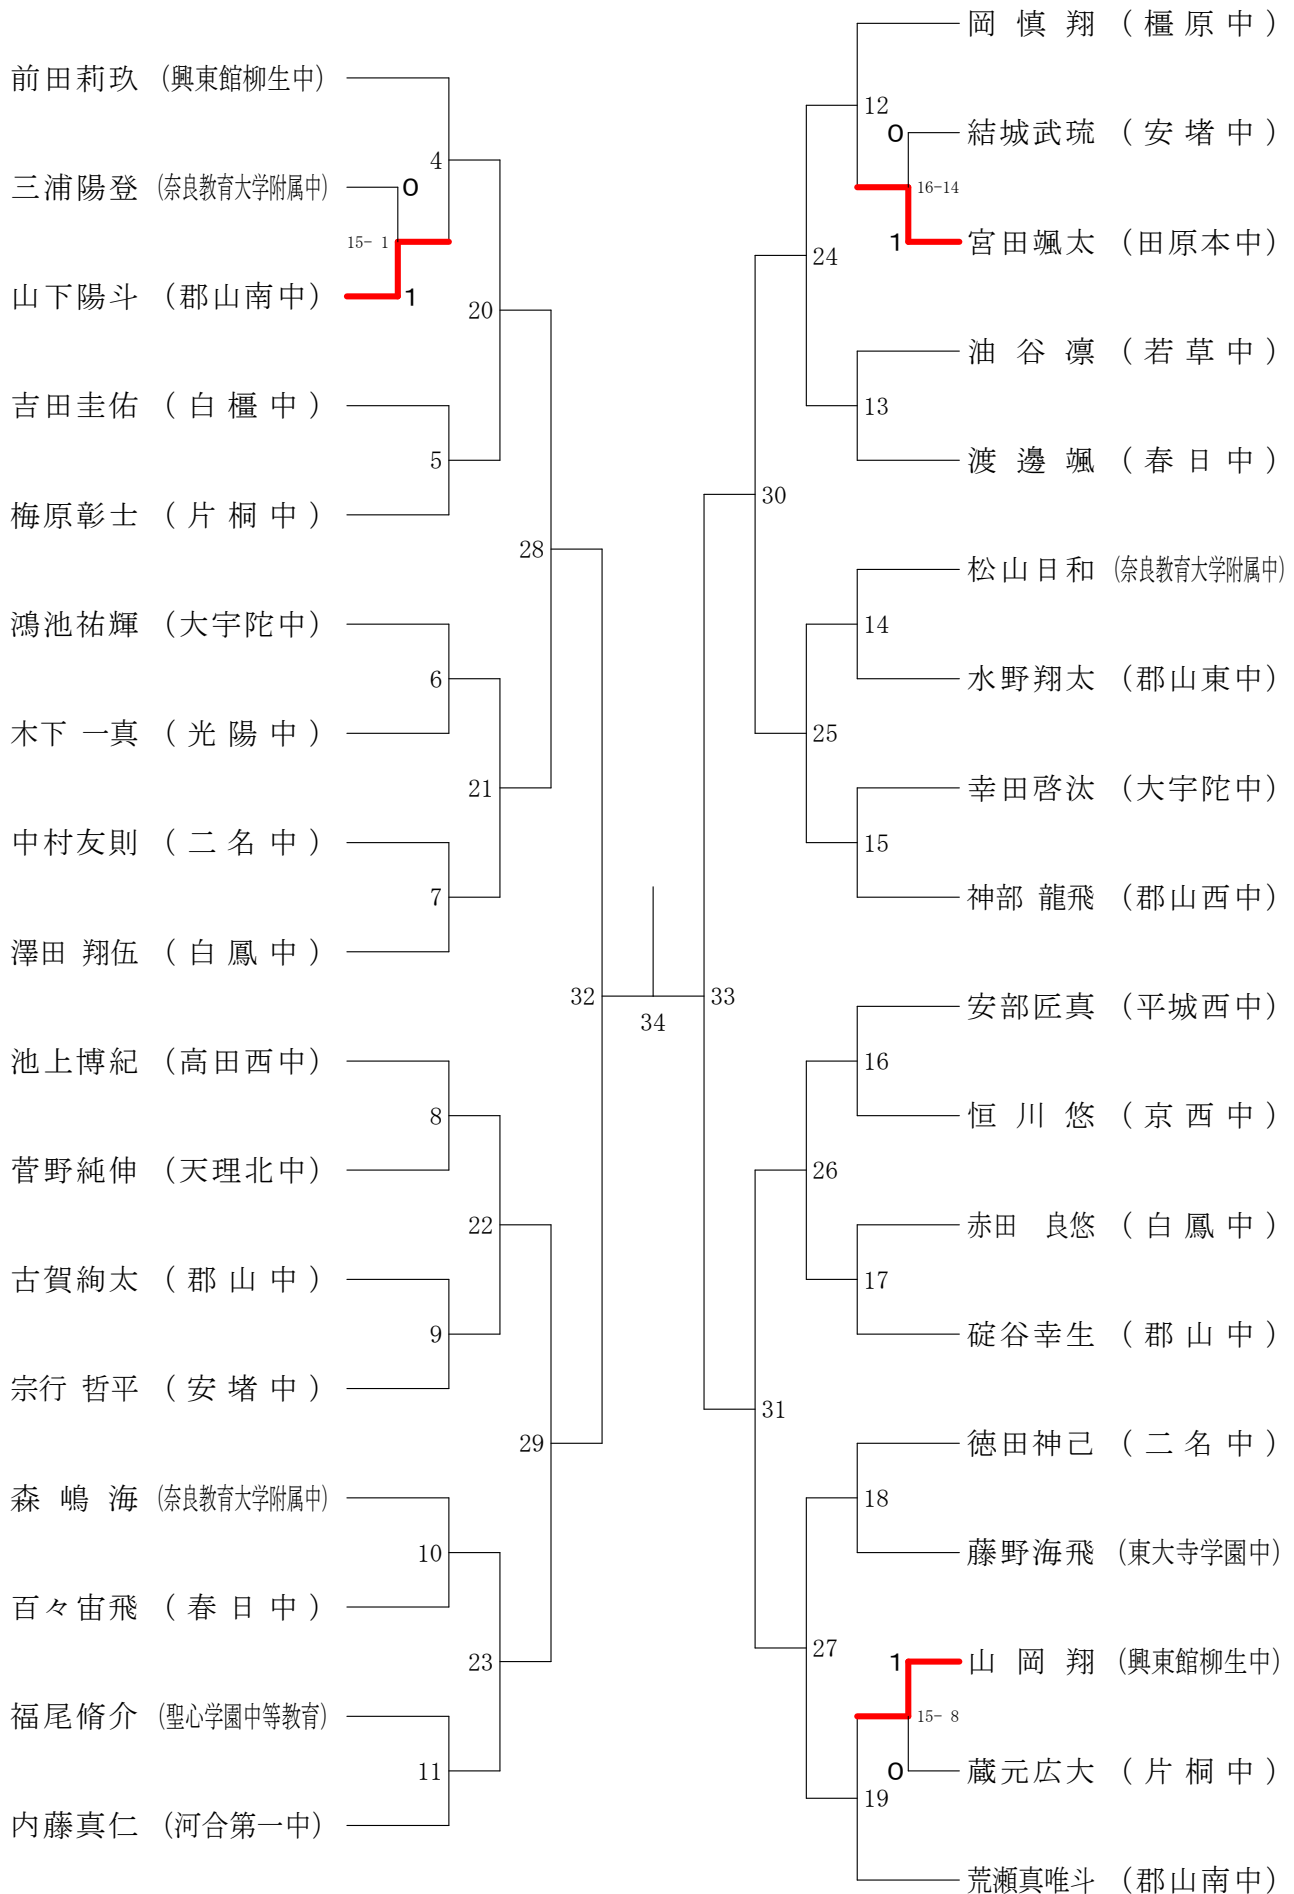

サマーカーニバル大会

平成30年8月23日-24日 橿原公苑体育館

男子2年シングルスA

サマーカーニバル大会

平成30年8月23日-24日 橿原公苑体育館

男子2年シングルスB

サマーカーニバル大会

平成30年8月23日-24日 橿原公苑体育館

男子2年シングルスC

サマーカーニバル大会

平成30年8月23日-24日 橿原公苑体育館

男子1年シングルスA

サマーカーニバル大会

平成30年8月23日-24日 橿原公苑体育館

男子1年シングルスB

サマーカーニバル大会

平成30年8月23日-24日 橿原公苑体育館

男子1年シングルスC

サマーカーニバル大会

平成30年8月23日-24日 橿原公苑体育館

男子1年シングルスD

サマーカーニバル大会

平成30年8月23日-24日 橿原公苑体育館

女子2年シングルスA