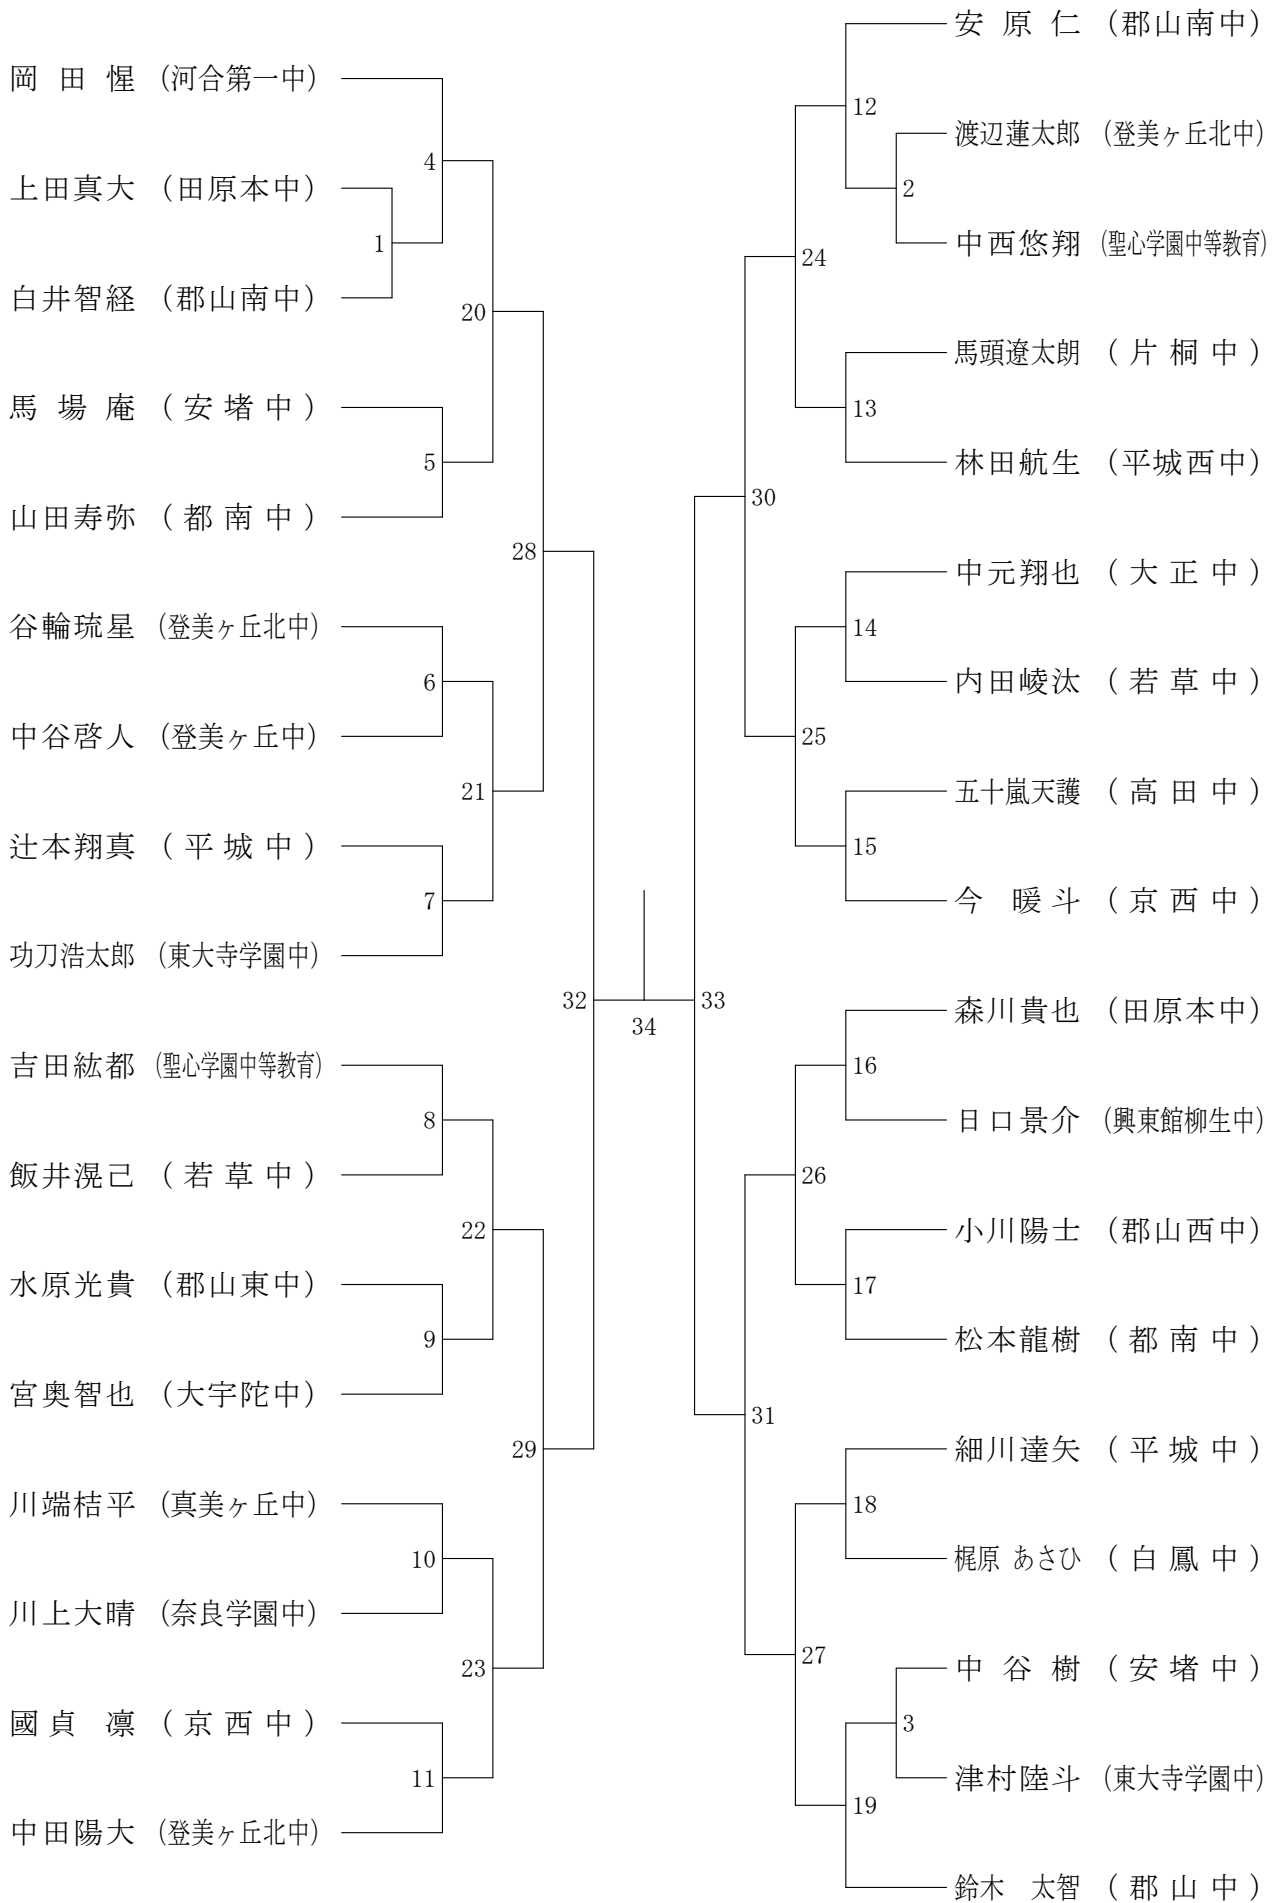

サマーカーニバル大会

平成30年8月23日-24日 橿原公苑体育館

男子2年シングルスA

サマーカーニバル大会

平成30年8月23日-24日 橿原公苑体育館

男子2年シングルスB

サマーカーニバル大会

平成30年8月23日-24日 橿原公苑体育館

男子2年シングルスC

サマーカーニバル大会

平成30年8月23日-24日 橿原公苑体育館

男子1年シングルスA

サマーカーニバル大会

平成30年8月23日-24日 橿原公苑体育館

男子1年シングルスB

サマーカーニバル大会

平成30年8月23日-24日 橿原公苑体育館

男子1年シングルスC

サマーカーニバル大会

平成30年8月23日-24日 橿原公苑体育館

男子1年シングルスD

サマーカーニバル大会

平成30年8月23日-24日 橿原公苑体育館

女子2年シングルスA