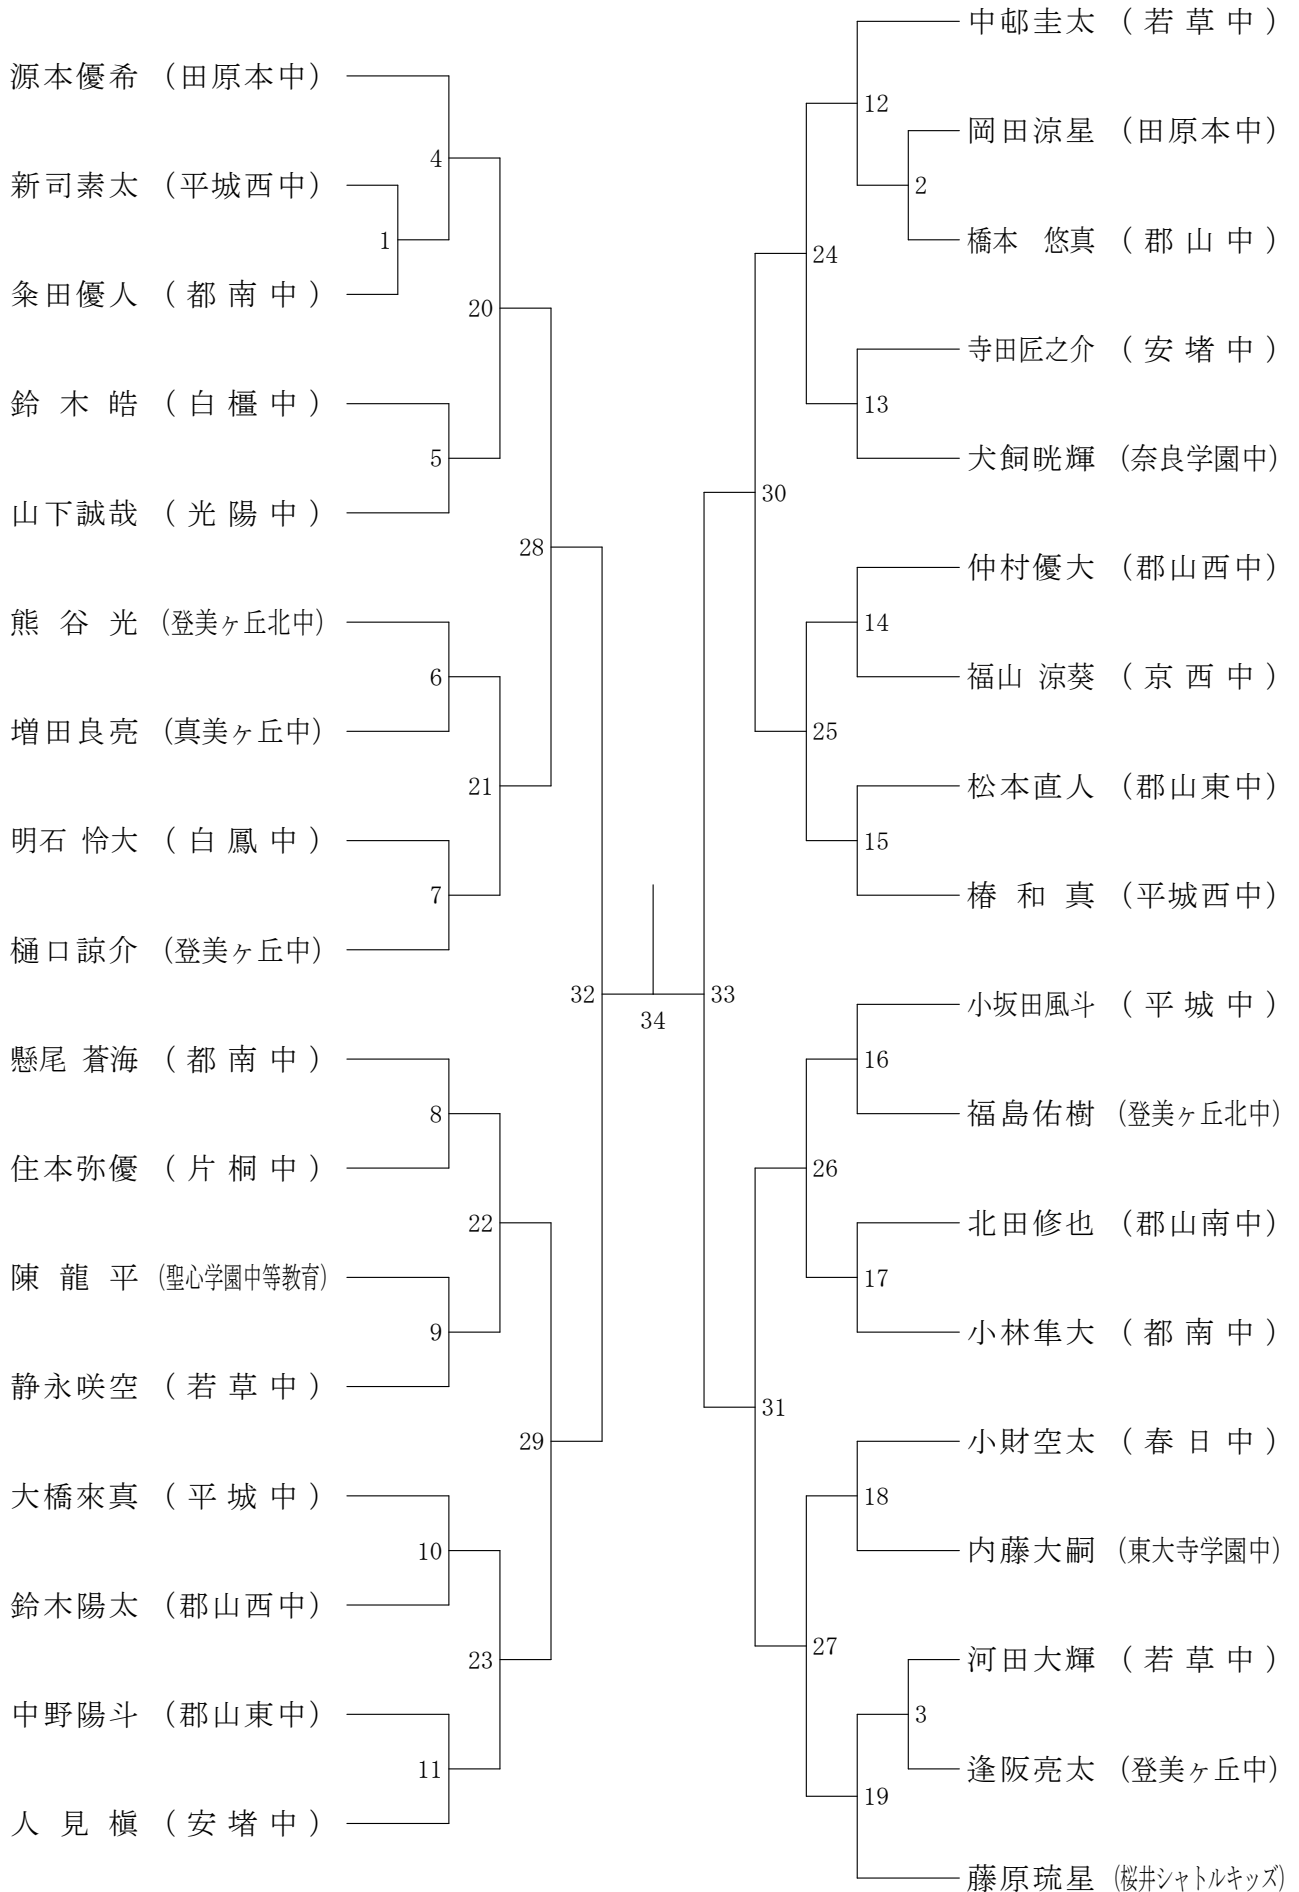

サマーカーニバル大会

平成30年8月23日-24日 橿原公苑体育館

男子2年シングルスA

サマーカーニバル大会

平成30年8月23日-24日 橿原公苑体育館

男子2年シングルスB

サマーカーニバル大会

平成30年8月23日-24日 橿原公苑体育館

男子2年シングルスC

サマーカーニバル大会

平成30年8月23日-24日 橿原公苑体育館

男子1年シングルスA

サマーカーニバル大会

平成30年8月23日-24日 橿原公苑体育館

男子1年シングルスB

サマーカーニバル大会

平成30年8月23日-24日 橿原公苑体育館

男子1年シングルスC

サマーカーニバル大会

平成30年8月23日-24日 橿原公苑体育館

男子1年シングルスD

サマーカーニバル大会

平成30年8月23日-24日 橿原公苑体育館

女子2年シングルスA

女子2年シングルスB

サマーカーニバル大会

平成30年8月23日-24日 橿原公苑体育館

女子2年シングルスC

サマーカーニバル大会

平成30年8月23日-24日 榎原公苑体育館

女子2年シングルスD

サマーカーニバル大会