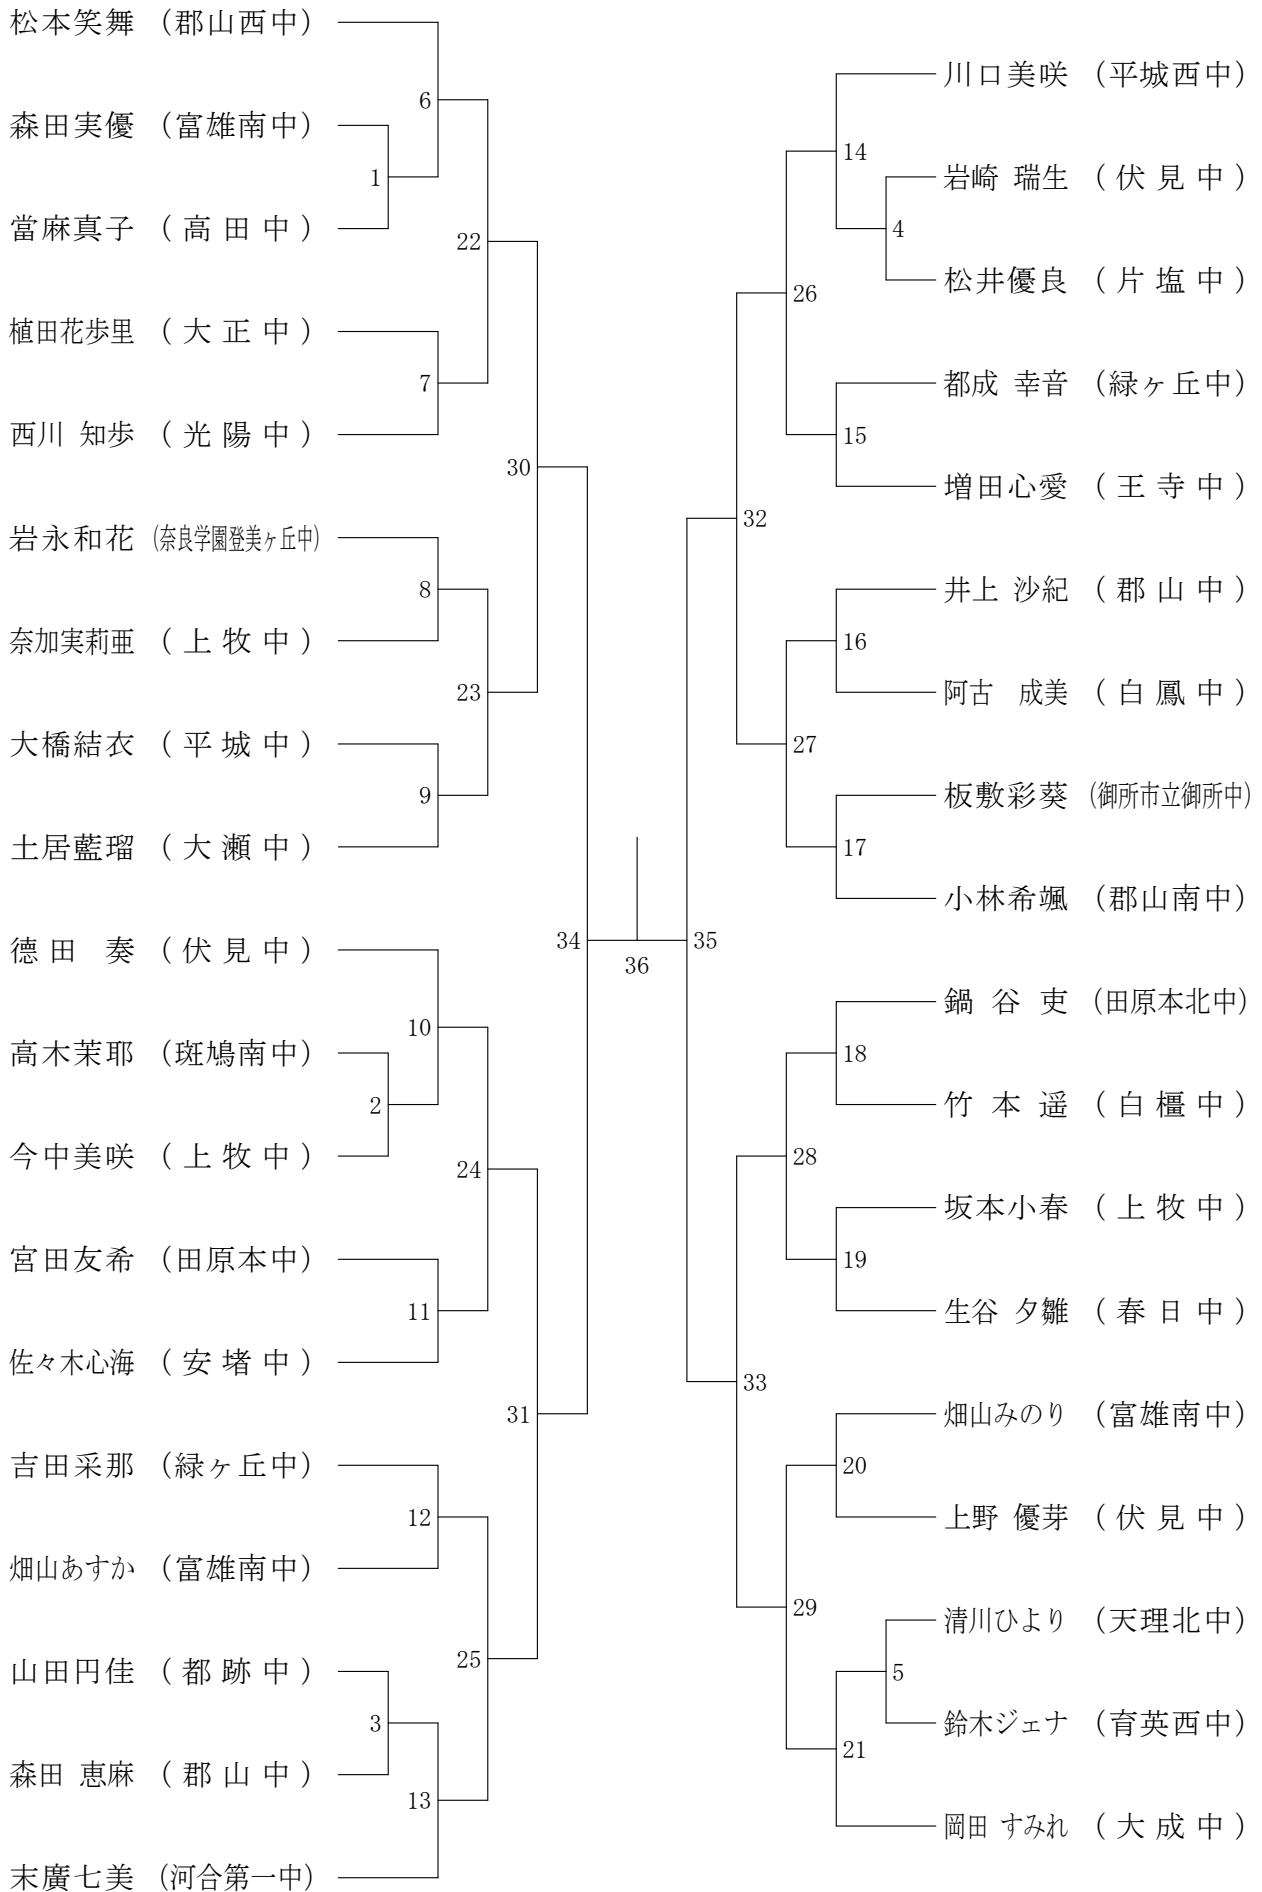

サマーカーニバル大会

平成30年8月23日-24日 橿原公苑体育館

男子2年シングルスA

サマーカーニバル大会

平成30年8月23日-24日 橿原公苑体育館

男子2年シングルスB

サマーカーニバル大会

平成30年8月23日-24日 橿原公苑体育館

男子2年シングルスC

サマーカーニバル大会

平成30年8月23日-24日 橿原公苑体育館

男子1年シングルスA

サマーカーニバル大会

平成30年8月23日-24日 橿原公苑体育館

男子1年シングルスB

サマーカーニバル大会

平成30年8月23日-24日 橿原公苑体育館

男子1年シングルスC

サマーカーニバル大会

平成30年8月23日-24日 橿原公苑体育館

男子1年シングルスD

サマーカーニバル大会

平成30年8月23日-24日 橿原公苑体育館

女子2年シングルスA

女子2年シングルスB

サマーカーニバル大会

平成30年8月23日-24日 橿原公苑体育館

女子2年シングルスC

サマーカーニバル大会

平成30年8月23日-24日 榎原公苑体育館

女子2年シングルスD

サマーカーニバル大会