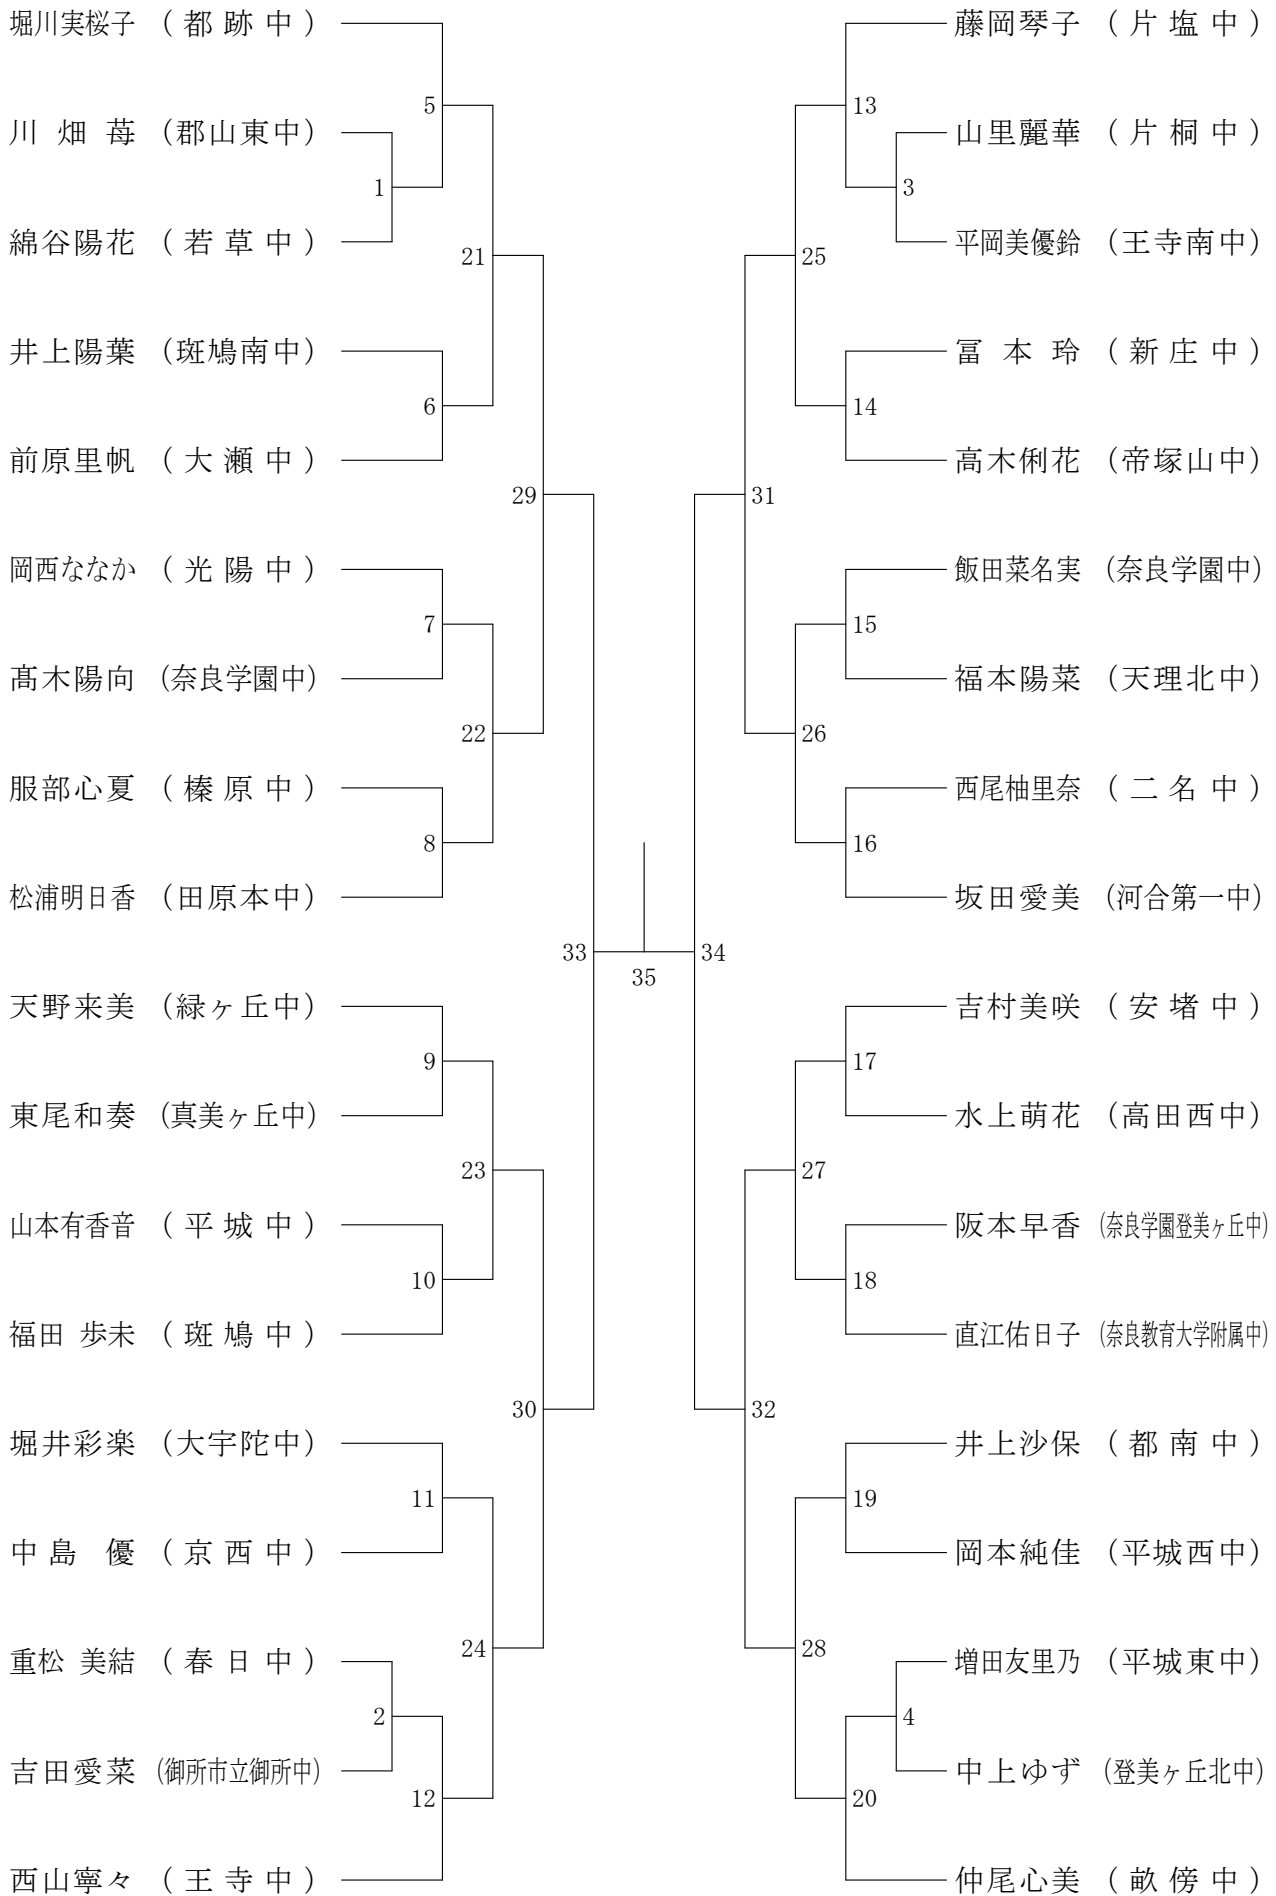

男子2年シングルスC

サマーカーニバル大会

平成30年8月23日-24日 橿原公苑体育館

男子1年シングルスA

サマーカーニバル大会

平成30年8月23日-24日 橿原公苑体育館

男子1年シングルスB

サマーカーニバル大会

女子2年シングルスB

サマーカーニバル大会

平成30年8月23日-24日 橿原公苑体育館

女子2年シングルスC

サマーカーニバル大会

平成30年8月23日-24日 榎原公苑体育館

女子2年シングルスD

サマーカーニバル大会

サマーカーニバル大会

平成30年8月23日-24日 橿原公苑体育館

女子1年シングルスD

サマーカーニバル大会

平成30年8月23日-24日 橿原公苑体育館

女子1年シングルスE

女子1年シングルスF

サマーカーニバル大会

平成30年8月23日-24日 橿原公苑体育館

女子1年シングルスG

サマーカーニバル大会

平成30年8月23日-24日 橿原公苑体育館

女子1年シングルスH