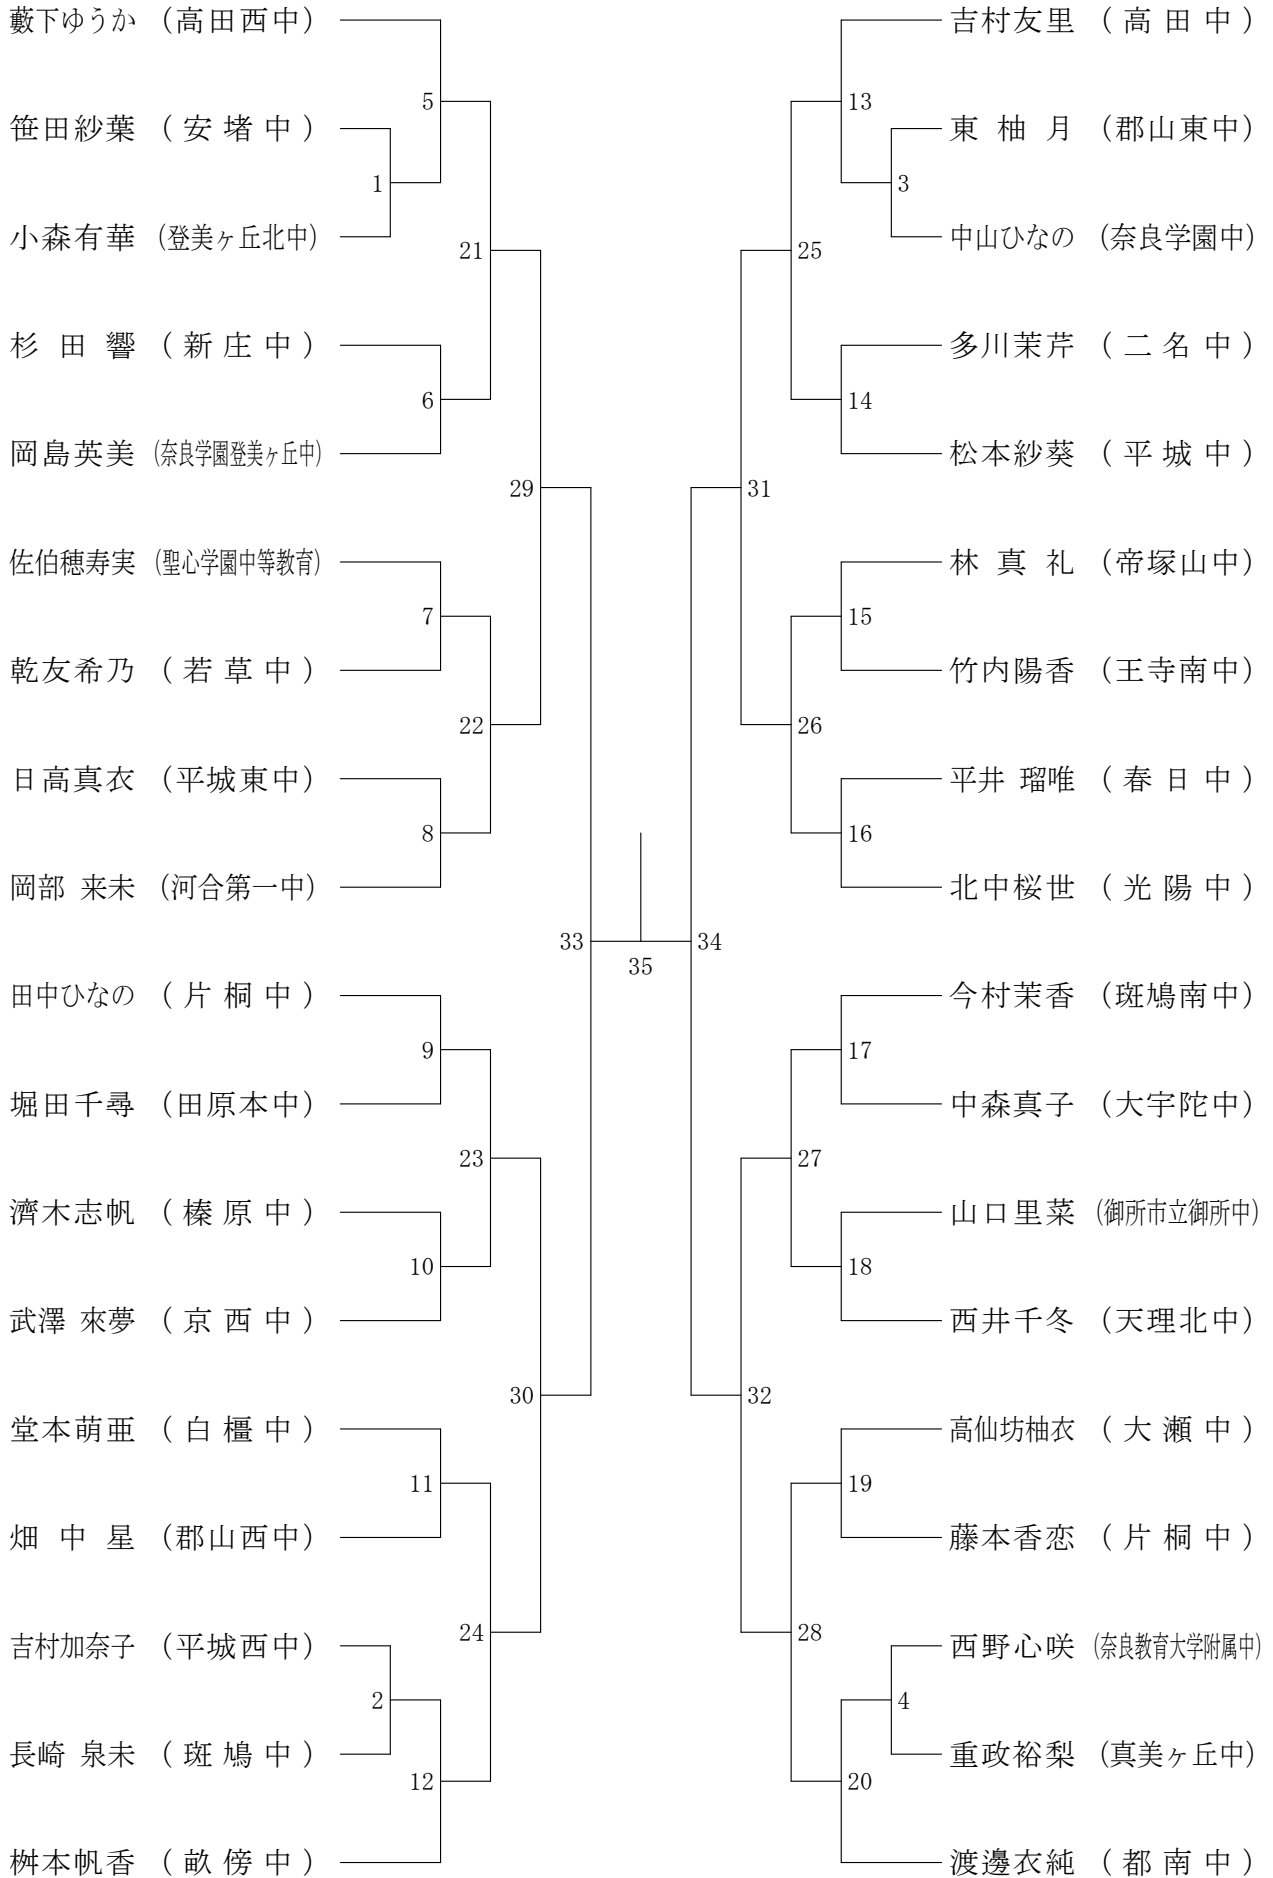

男子2年シングルスC

サマーカーニバル大会

平成30年8月23日-24日 橿原公苑体育館

男子1年シングルスA

サマーカーニバル大会

平成30年8月23日-24日 橿原公苑体育館

男子1年シングルスB

サマーカーニバル大会

女子2年シングルスB

サマーカーニバル大会

平成30年8月23日-24日 橿原公苑体育館

女子2年シングルスC

サマーカーニバル大会

平成30年8月23日-24日 榎原公苑体育館

女子2年シングルスD

サマーカーニバル大会

サマーカーニバル大会

平成30年8月23日-24日 橿原公苑体育館

女子1年シングルスD

サマーカーニバル大会

平成30年8月23日-24日 橿原公苑体育館

女子1年シングルスE

女子1年シングルスF

サマーカーニバル大会

平成30年8月23日-24日 橿原公苑体育館

女子1年シングルスG

サマーカーニバル大会

平成30年8月23日-24日 橿原公苑体育館

女子1年シングルスH