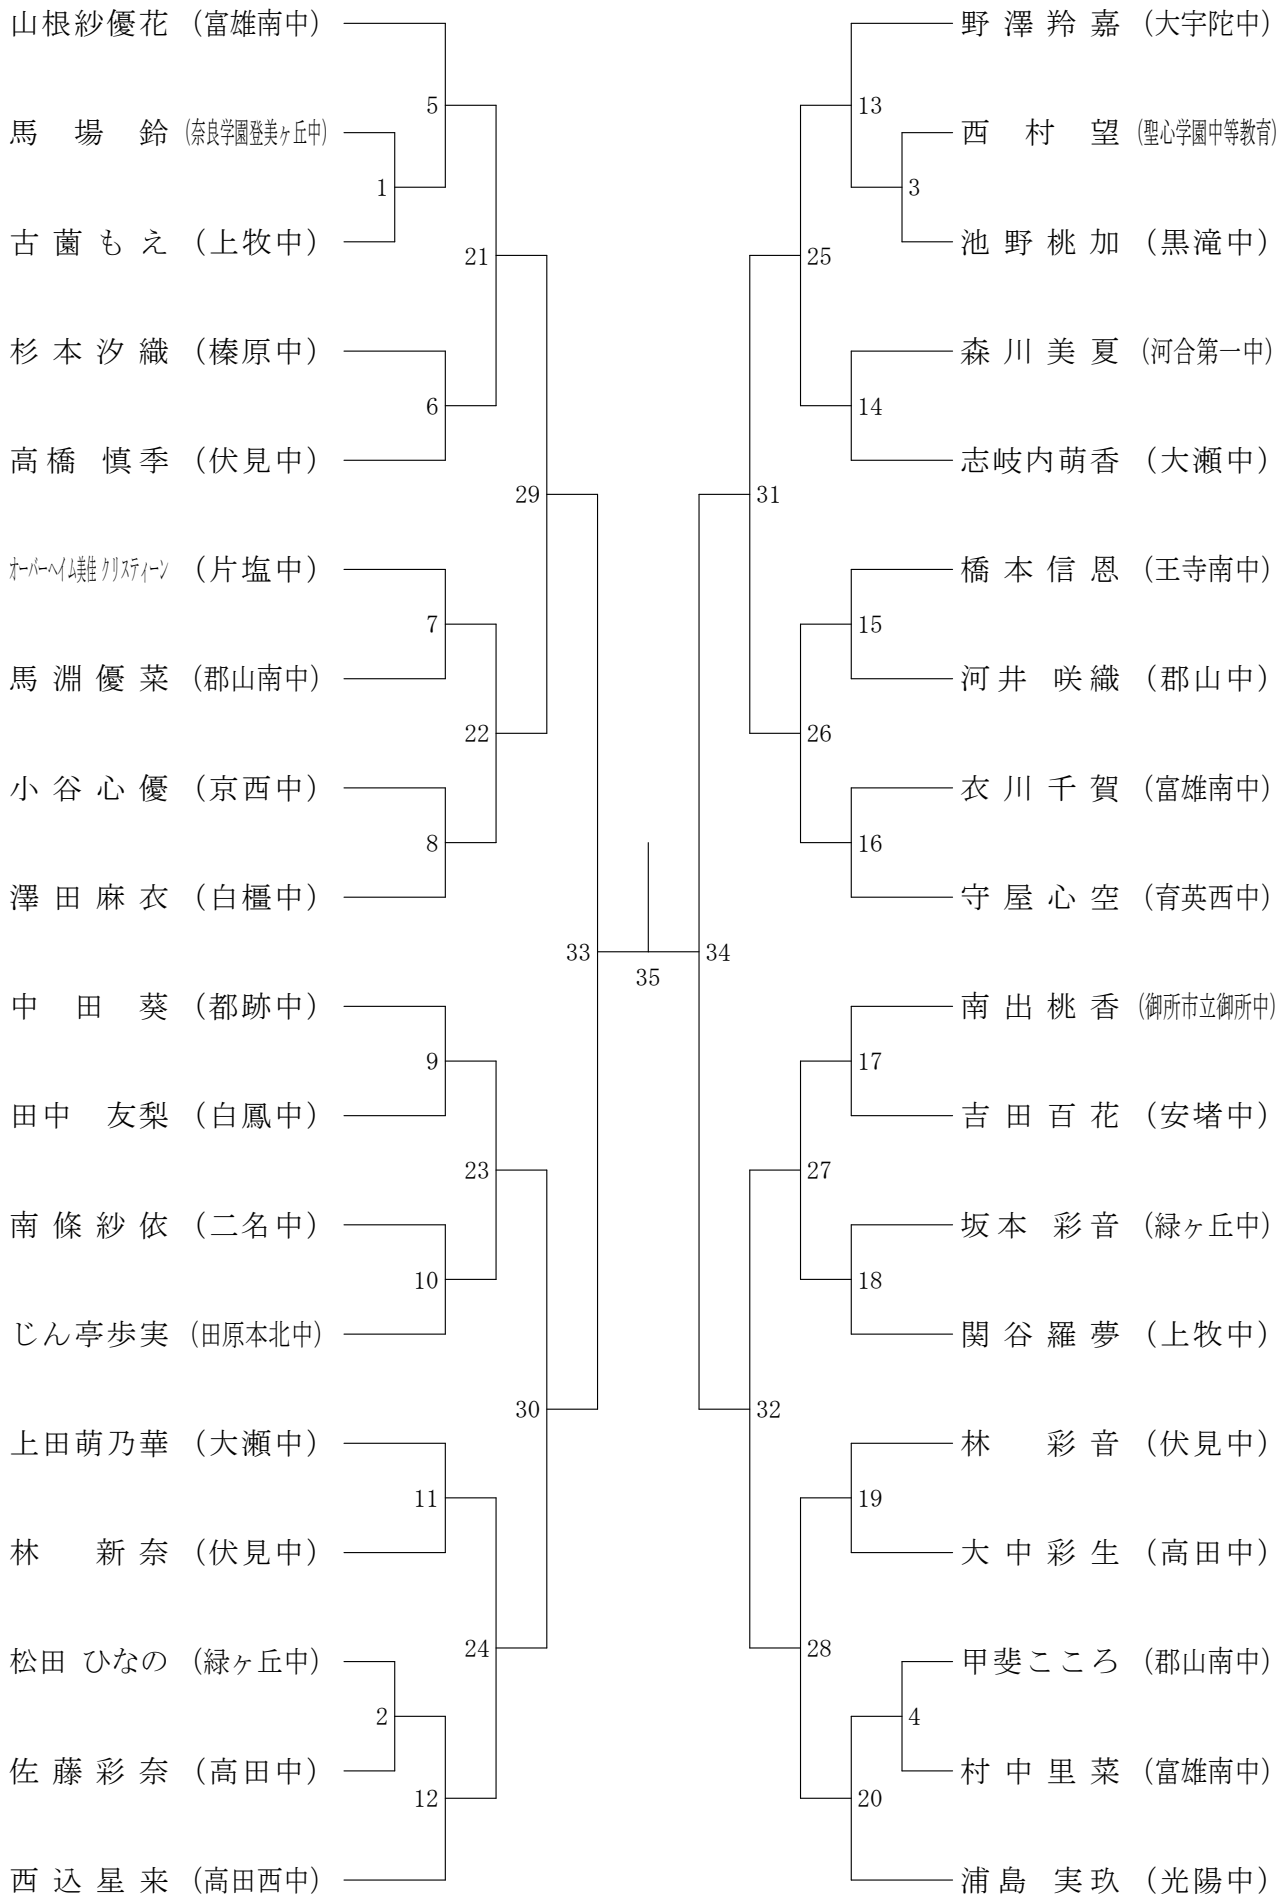

男子2年シングルスC

サマーカーニバル大会

平成30年8月23日-24日 橿原公苑体育館

男子1年シングルスA

サマーカーニバル大会

平成30年8月23日-24日 橿原公苑体育館

男子1年シングルスB

サマーカーニバル大会

平成30年8月23日-24日 橿原公苑体育館

男子1年シングルスC

サマーカーニバル大会

平成30年8月23日-24日 橿原公苑体育館

男子1年シングルスD

サマーカーニバル大会

平成30年8月23日-24日 橿原公苑体育館

女子2年シングルスA

女子2年シングルスB

サマーカーニバル大会

平成30年8月23日-24日 橿原公苑体育館

女子2年シングルスC

サマーカーニバル大会

平成30年8月23日-24日 榎原公苑体育館

女子2年シングルスD

サマーカーニバル大会