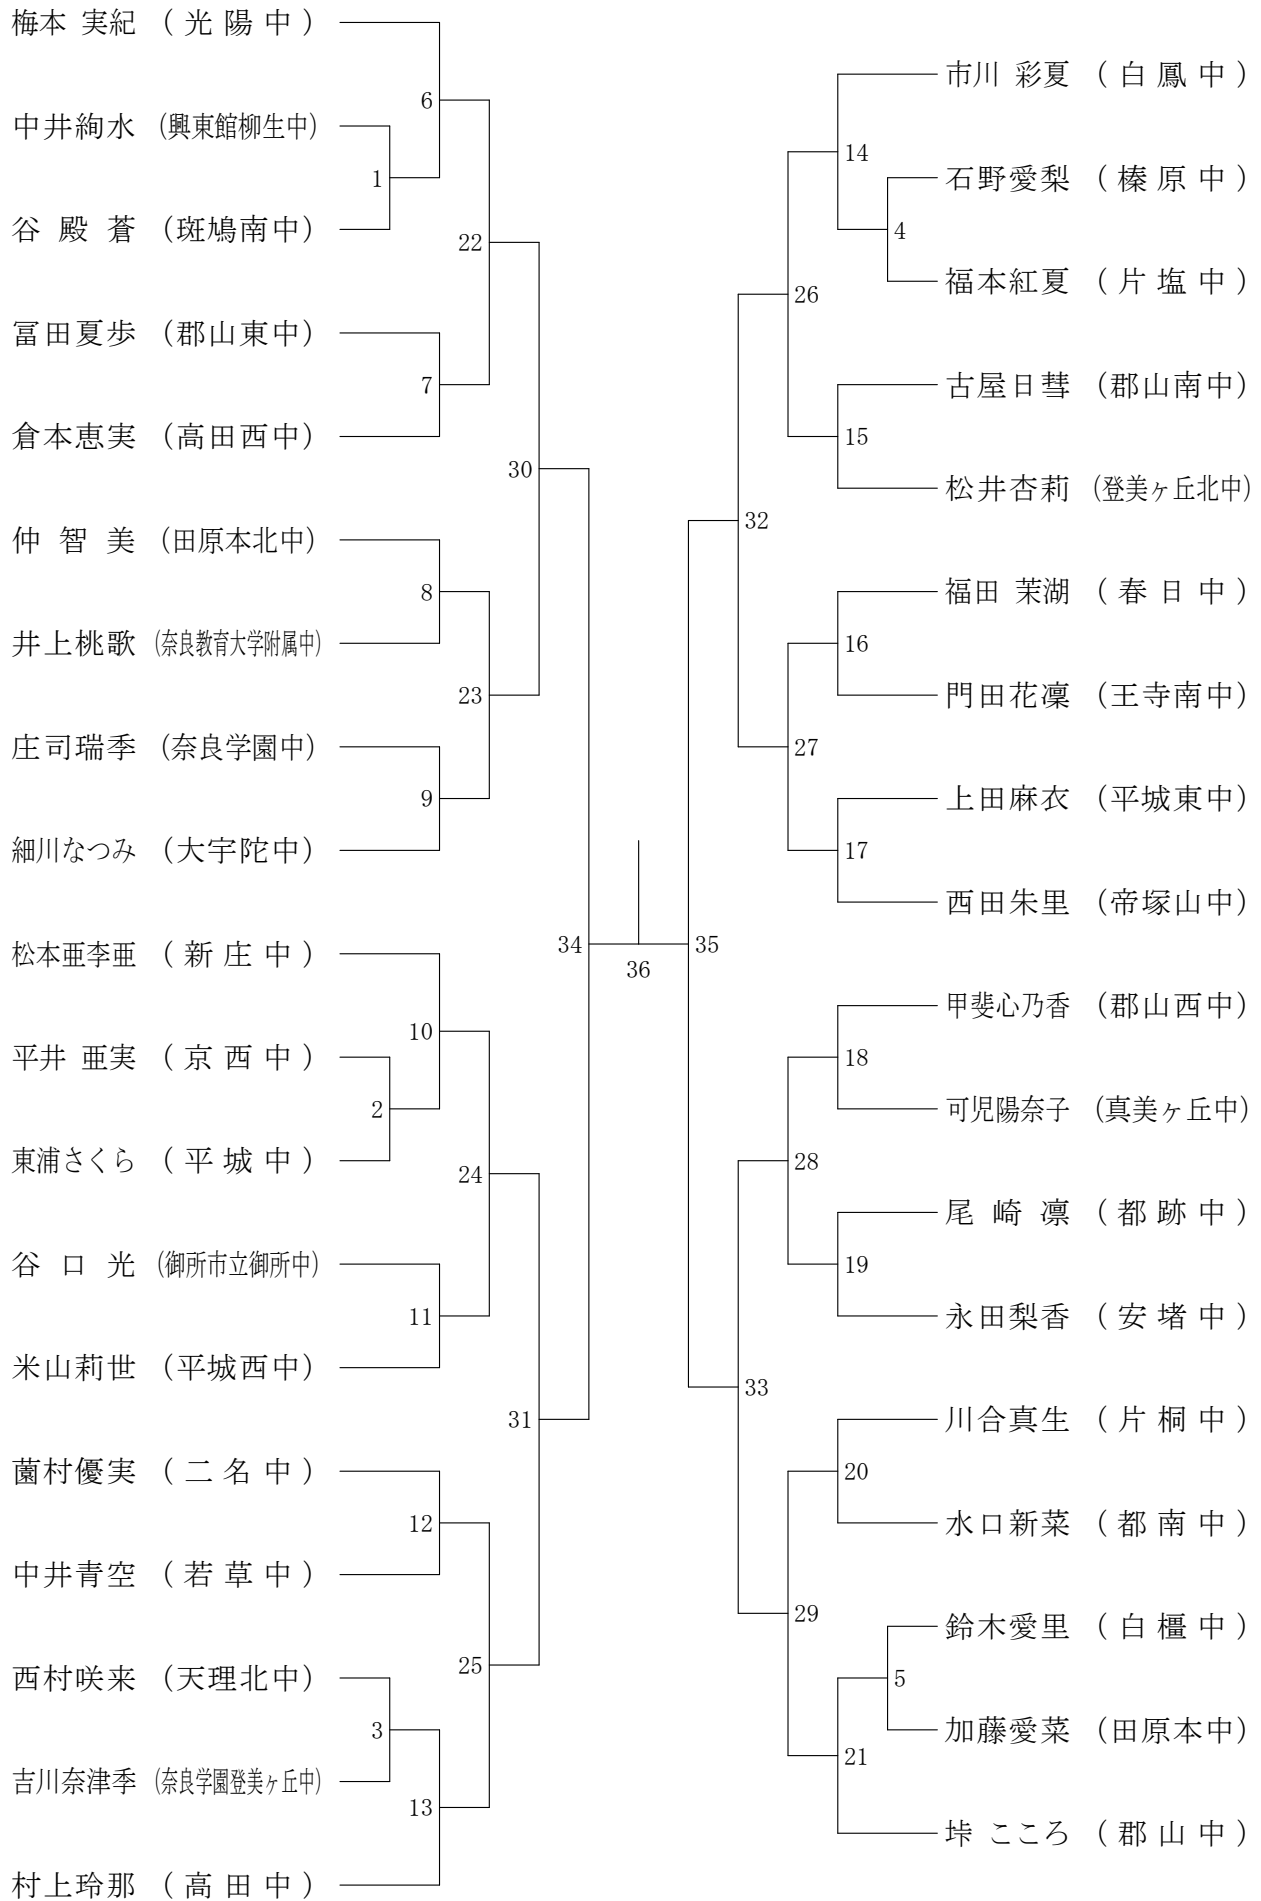

平成30年8月23日-24日 橿原公苑体育館

男子1年シングルスC

サマーカーニバル大会

平成30年8月23日-24日 橿原公苑体育館

男子1年シングルスD

サマーカーニバル大会

平成30年8月23日-24日 橿原公苑体育館

女子2年シングルスA

女子2年シングルスB

サマーカーニバル大会

平成30年8月23日-24日 橿原公苑体育館

女子2年シングルスC

サマーカーニバル大会

平成30年8月23日-24日 榎原公苑体育館

女子2年シングルスD

サマーカーニバル大会

平成30年8月23日-24日 橿原公苑体育館

女子1年シングルスA

サマーカーニバル大会

平成30年8月23日-24日 橿原公苑体育館

女子1年シングルスB

サマーカーニバル大会

平成30年8月23日-24日 橿原公苑体育館

女子1年シングルスC

サマーカーニバル大会

平成30年8月23日-24日 橿原公苑体育館

女子1年シングルスD

サマーカーニバル大会

平成30年8月23日-24日 橿原公苑体育館

女子1年シングルスE

女子1年シングルスF

サマーカーニバル大会