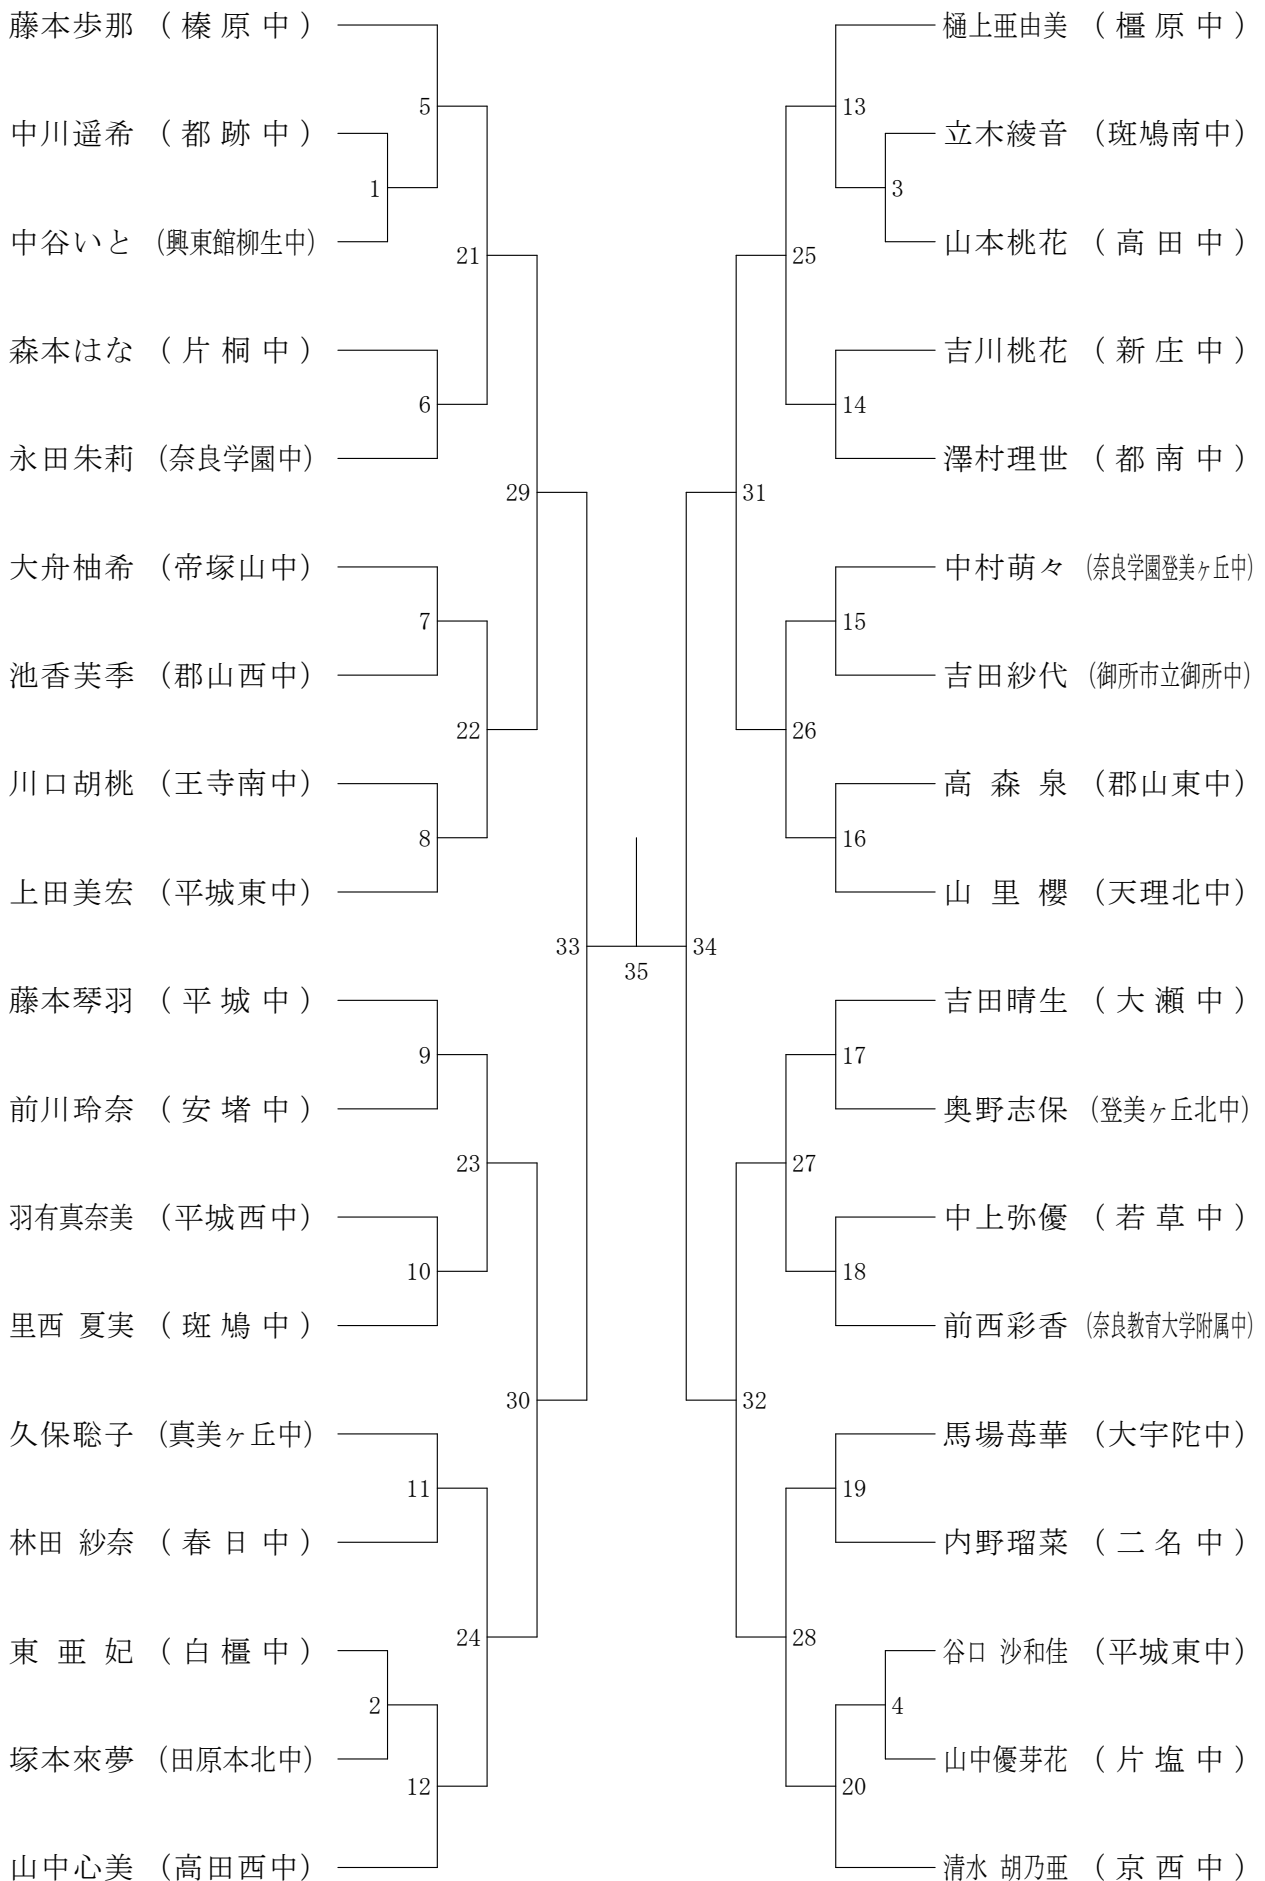

男子2年シングルスC

サマーカーニバル大会

平成30年8月23日-24日 橿原公苑体育館

男子1年シングルスA

サマーカーニバル大会

平成30年8月23日-24日 橿原公苑体育館

男子1年シングルスB

サマーカーニバル大会

女子2年シングルスB

サマーカーニバル大会

平成30年8月23日-24日 橿原公苑体育館

女子2年シングルスC

サマーカーニバル大会

平成30年8月23日-24日 榎原公苑体育館

女子2年シングルスD

サマーカーニバル大会

サマーカーニバル大会

平成30年8月23日-24日 橿原公苑体育館

女子1年シングルスD

サマーカーニバル大会

平成30年8月23日-24日 橿原公苑体育館

女子1年シングルスE

女子1年シングルスF

サマーカーニバル大会

平成30年8月23日-24日 橿原公苑体育館

女子1年シングルスG

サマーカーニバル大会

平成30年8月23日-24日 橿原公苑体育館

女子1年シングルスH