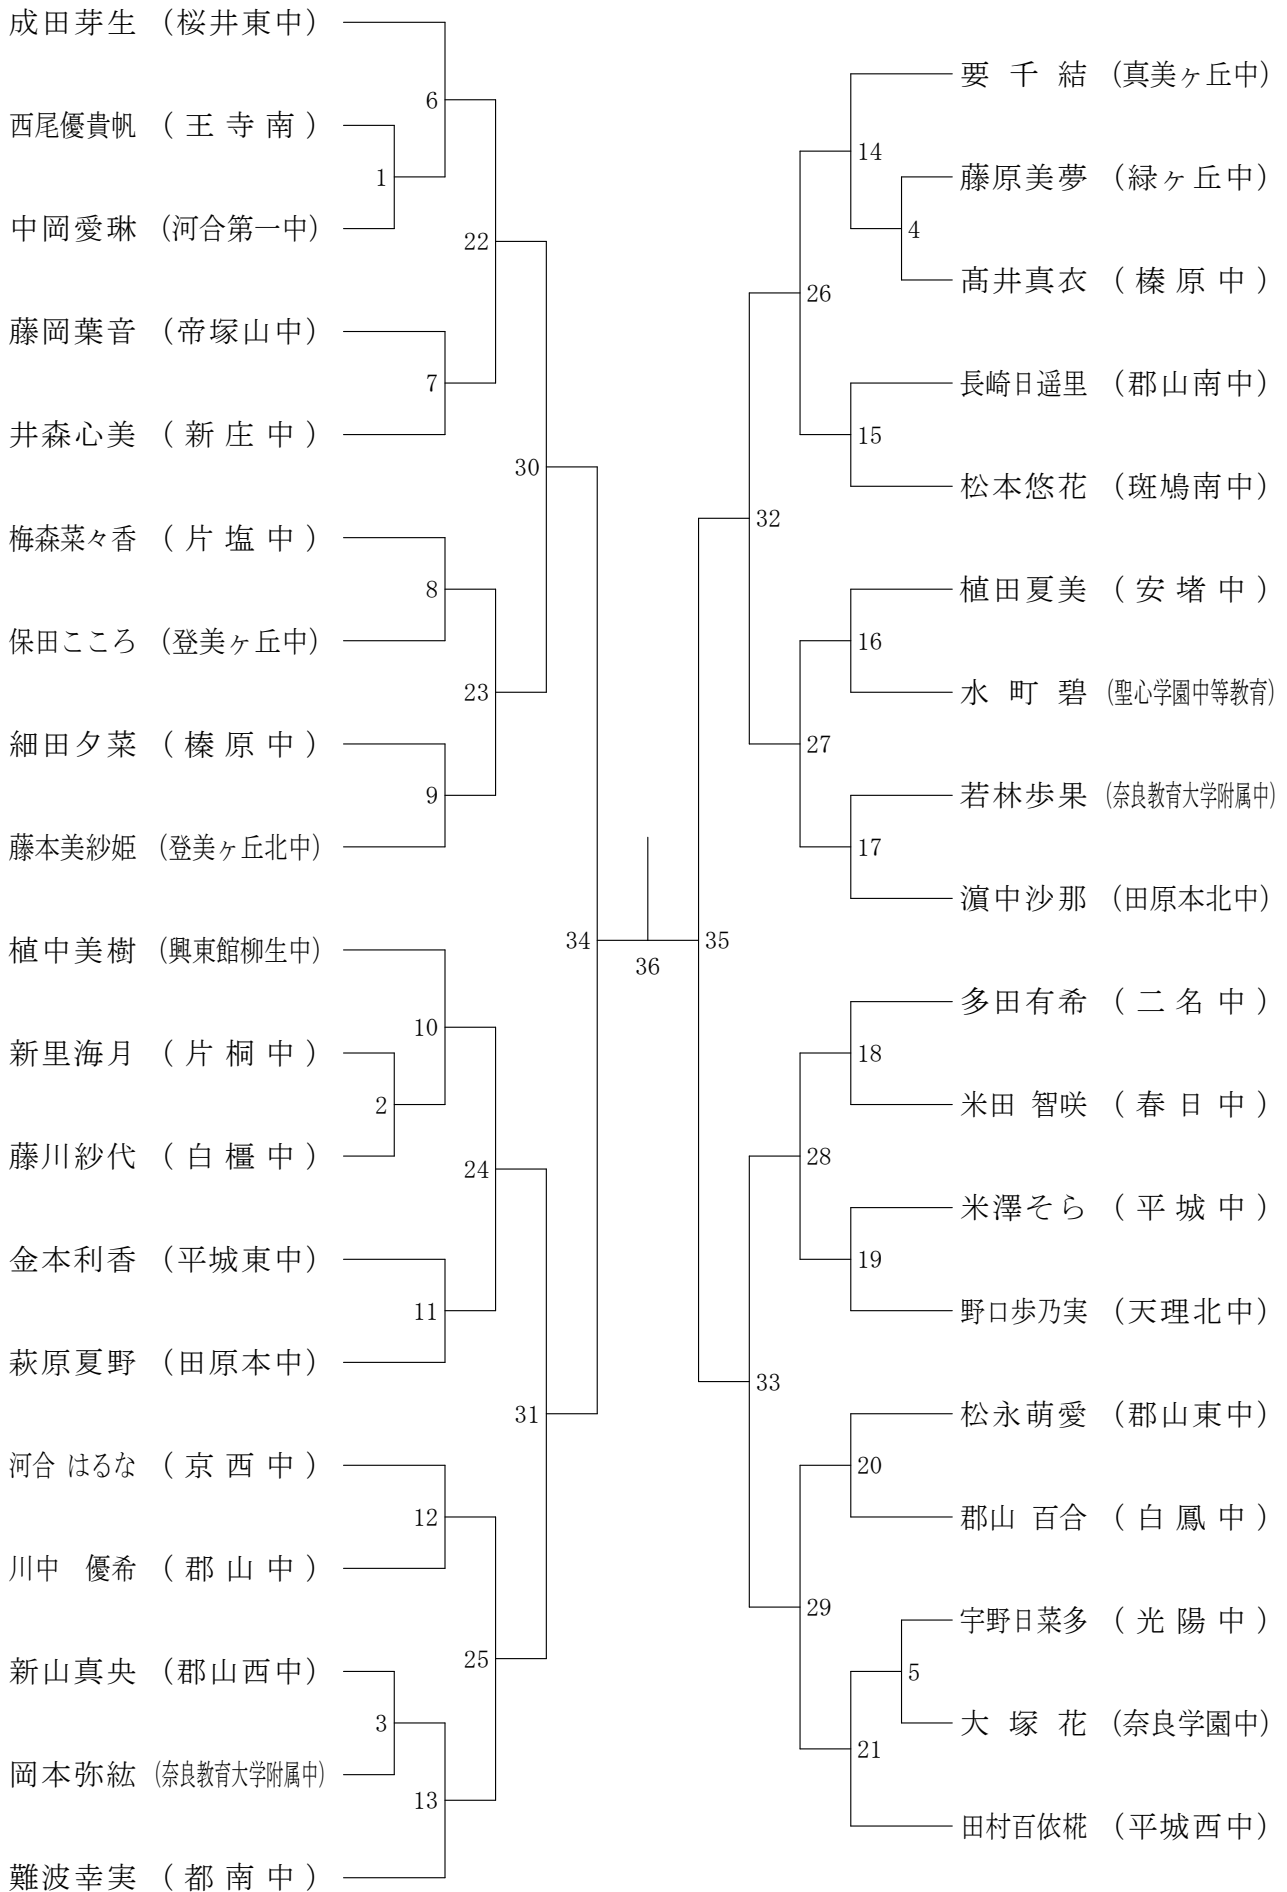

サマーカーニバル大会

平成30年8月23日-24日 橿原公苑体育館

女子1年シングルスA