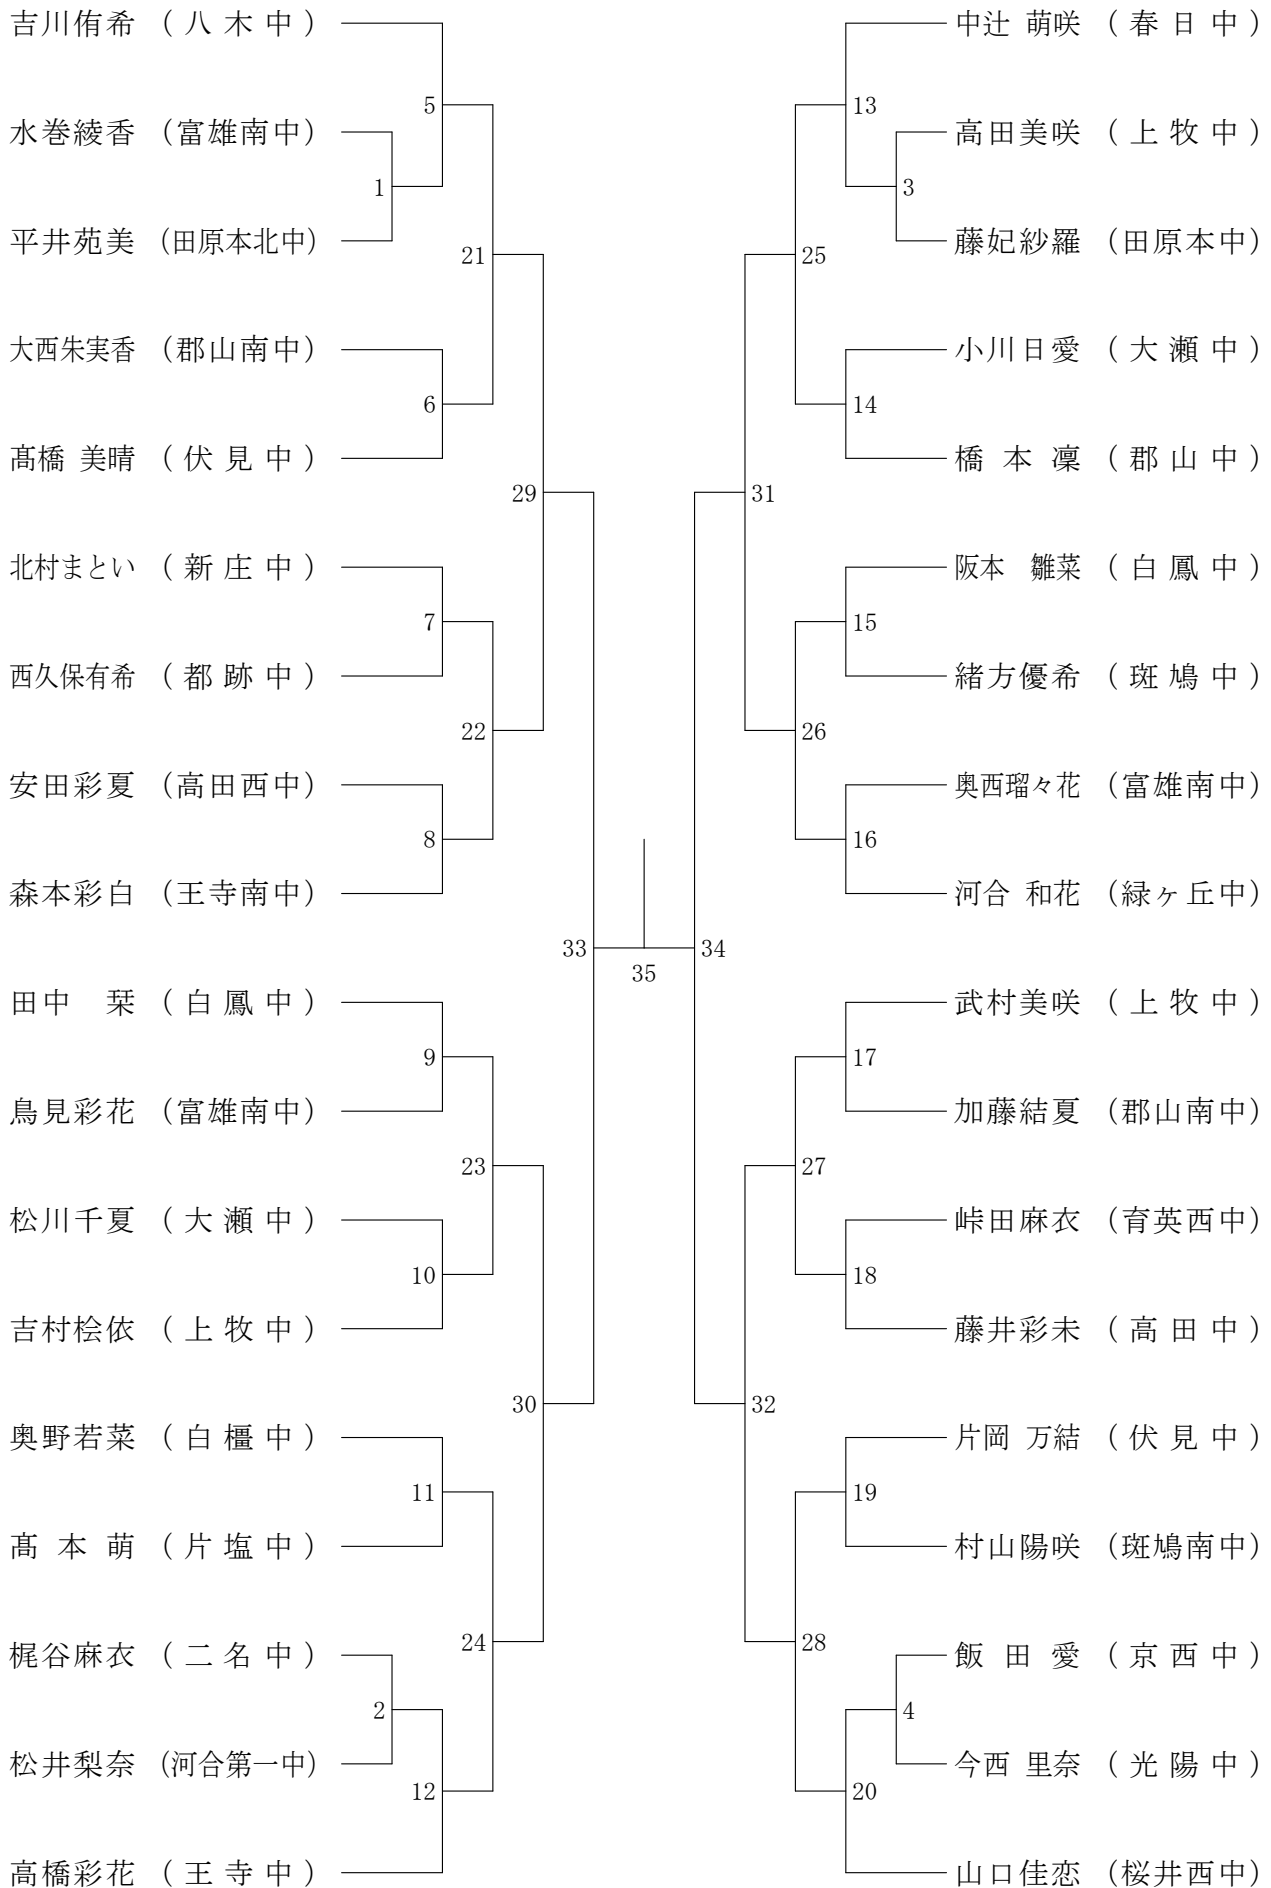

男子2年シングルスC

サマーカーニバル大会

平成30年8月23日-24日 橿原公苑体育館

男子1年シングルスA

サマーカーニバル大会

平成30年8月23日-24日 橿原公苑体育館

男子1年シングルスB

サマーカーニバル大会

平成30年8月23日-24日 橿原公苑体育館

男子1年シングルスC

サマーカーニバル大会

平成30年8月23日-24日 橿原公苑体育館

男子1年シングルスD

サマーカーニバル大会

平成30年8月23日-24日 橿原公苑体育館

女子2年シングルスA

女子2年シングルスB

サマーカーニバル大会

平成30年8月23日-24日 橿原公苑体育館

女子2年シングルスC

サマーカーニバル大会

平成30年8月23日-24日 榎原公苑体育館

女子2年シングルスD

サマーカーニバル大会