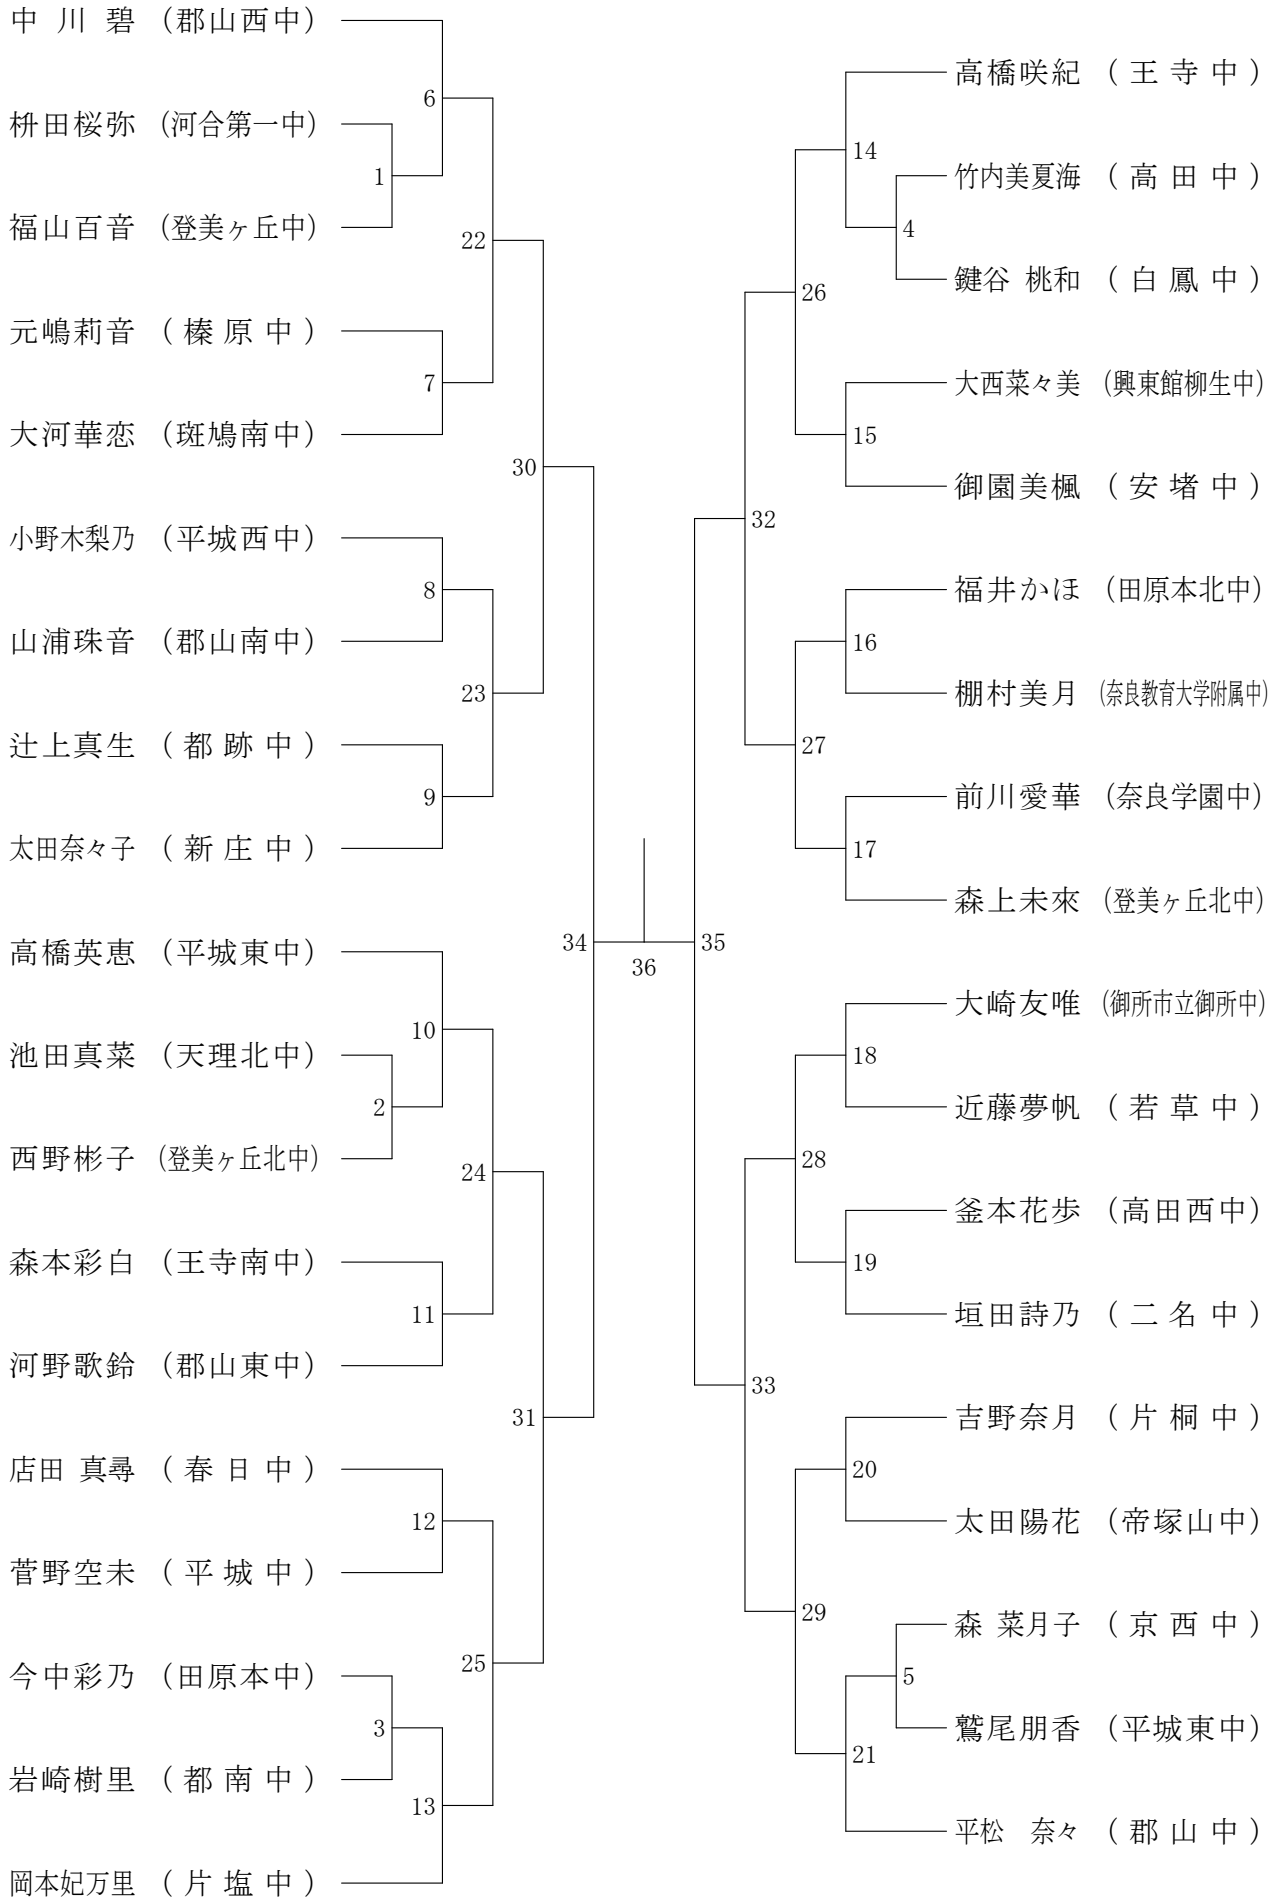

男子2年シングルスC

サマーカーニバル大会

平成30年8月23日-24日 橿原公苑体育館

男子1年シングルスA

サマーカーニバル大会

平成30年8月23日-24日 橿原公苑体育館

男子1年シングルスB

サマーカーニバル大会

女子2年シングルスB

サマーカーニバル大会

平成30年8月23日-24日 橿原公苑体育館

女子2年シングルスC

サマーカーニバル大会

平成30年8月23日-24日 榎原公苑体育館

女子2年シングルスD

サマーカーニバル大会

平成30年8月23日-24日 橿原公苑体育館

女子1年シングルスA

サマーカーニバル大会

平成30年8月23日-24日 橿原公苑体育館

女子1年シングルスB

サマーカーニバル大会

平成30年8月23日-24日 橿原公苑体育館

女子1年シングルスC

サマーカーニバル大会

平成30年8月23日-24日 橿原公苑体育館

女子1年シングルスD

サマーカーニバル大会

平成30年8月23日-24日 橿原公苑体育館

女子1年シングルスE

女子1年シングルスF

サマーカーニバル大会