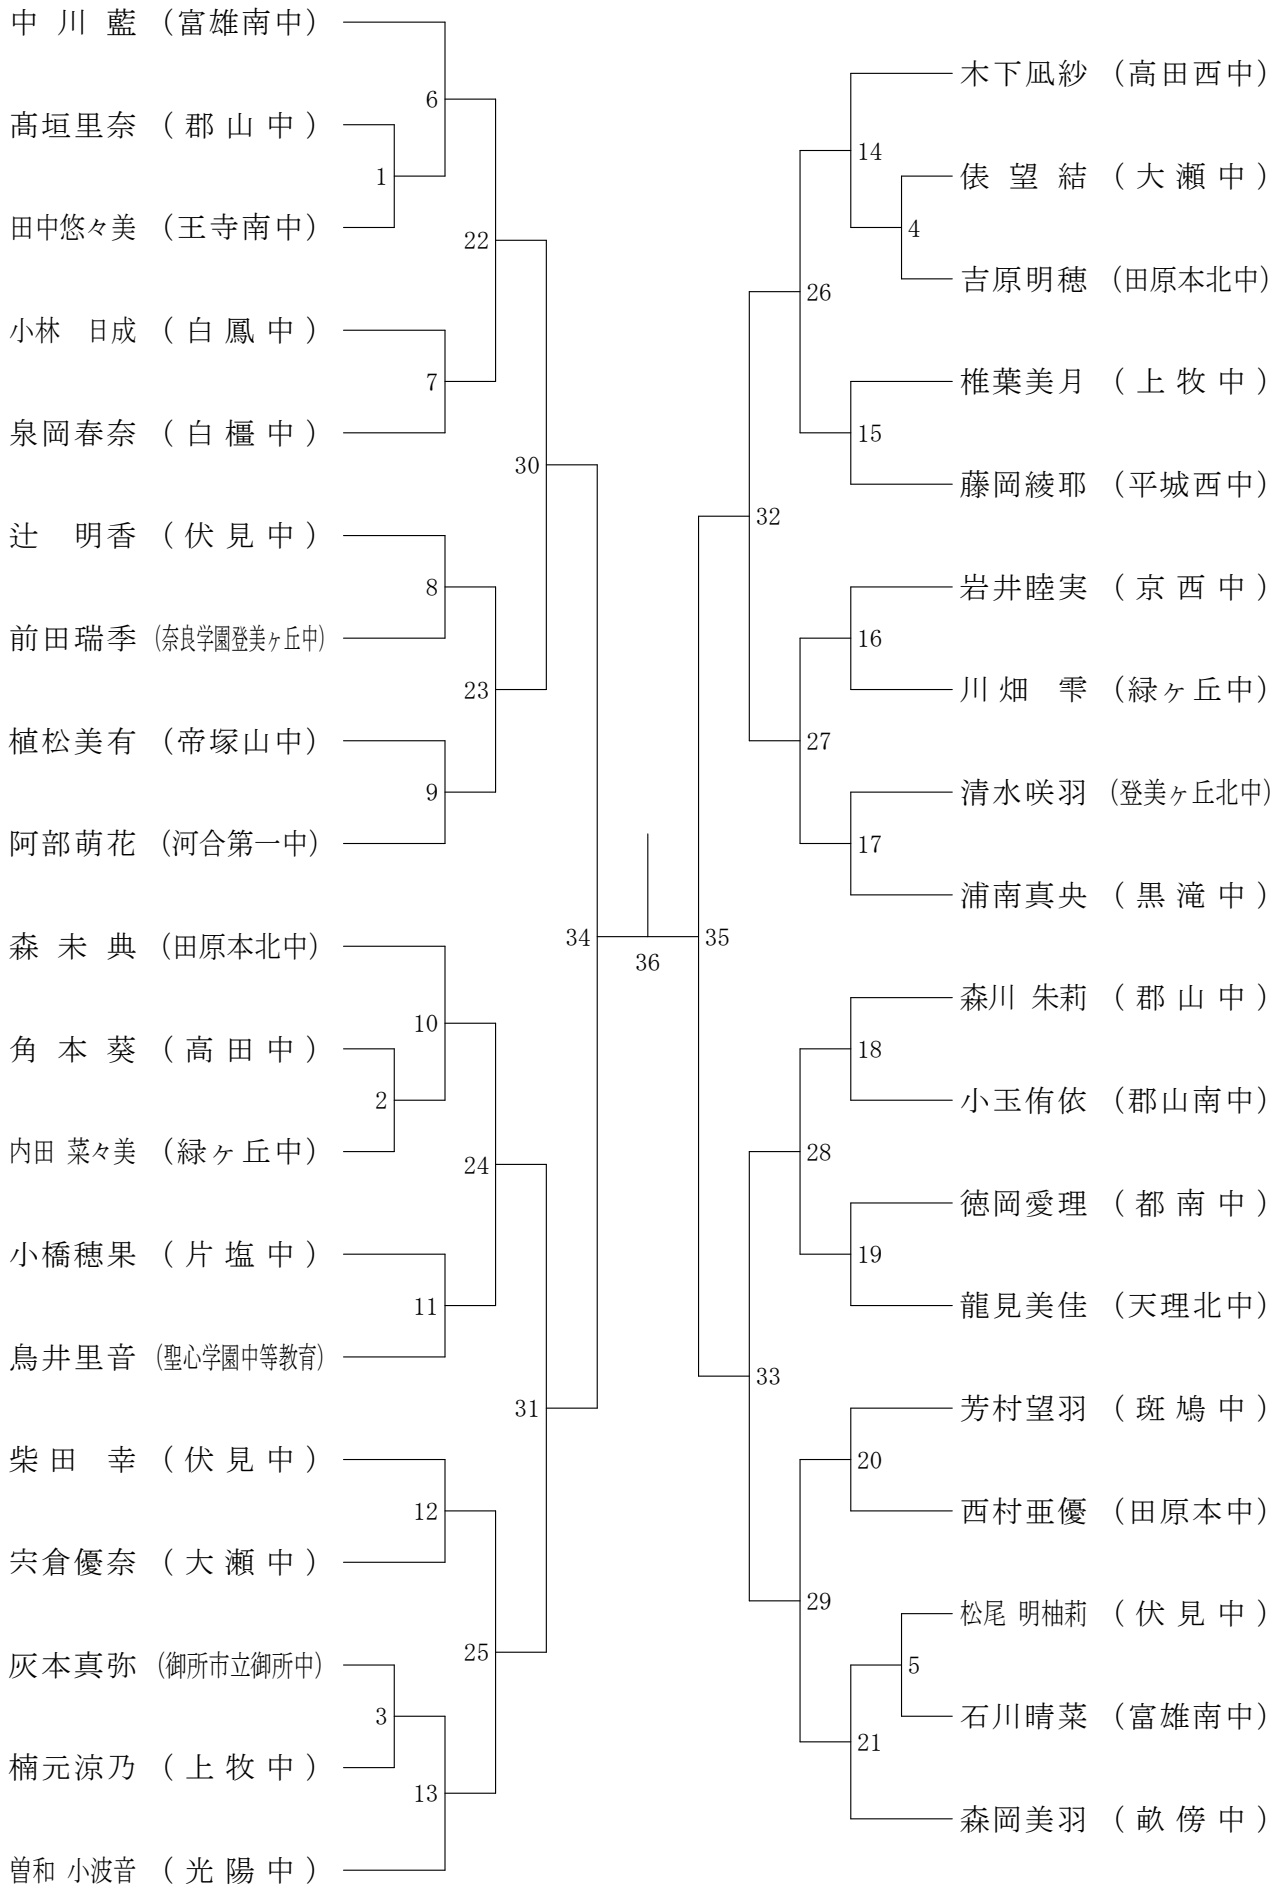

サマーカーニバル大会

平成30年8月23日-24日 橿原公苑体育館

男子2年シングルスA

サマーカーニバル大会

平成30年8月23日-24日 橿原公苑体育館

男子2年シングルスB

サマーカーニバル大会

平成30年8月23日-24日 橿原公苑体育館

男子2年シングルスC

サマーカーニバル大会

平成30年8月23日-24日 橿原公苑体育館

男子1年シングルスA

サマーカーニバル大会

平成30年8月23日-24日 橿原公苑体育館

男子1年シングルスB

サマーカーニバル大会

平成30年8月23日-24日 橿原公苑体育館

男子1年シングルスC

サマーカーニバル大会

平成30年8月23日-24日 橿原公苑体育館

男子1年シングルスD

サマーカーニバル大会

平成30年8月23日-24日 橿原公苑体育館

女子2年シングルスA

女子2年シングルスB

サマーカーニバル大会

平成30年8月23日-24日 橿原公苑体育館

女子2年シングルスC

サマーカーニバル大会

平成30年8月23日-24日 榎原公苑体育館

女子2年シングルスD

サマーカーニバル大会