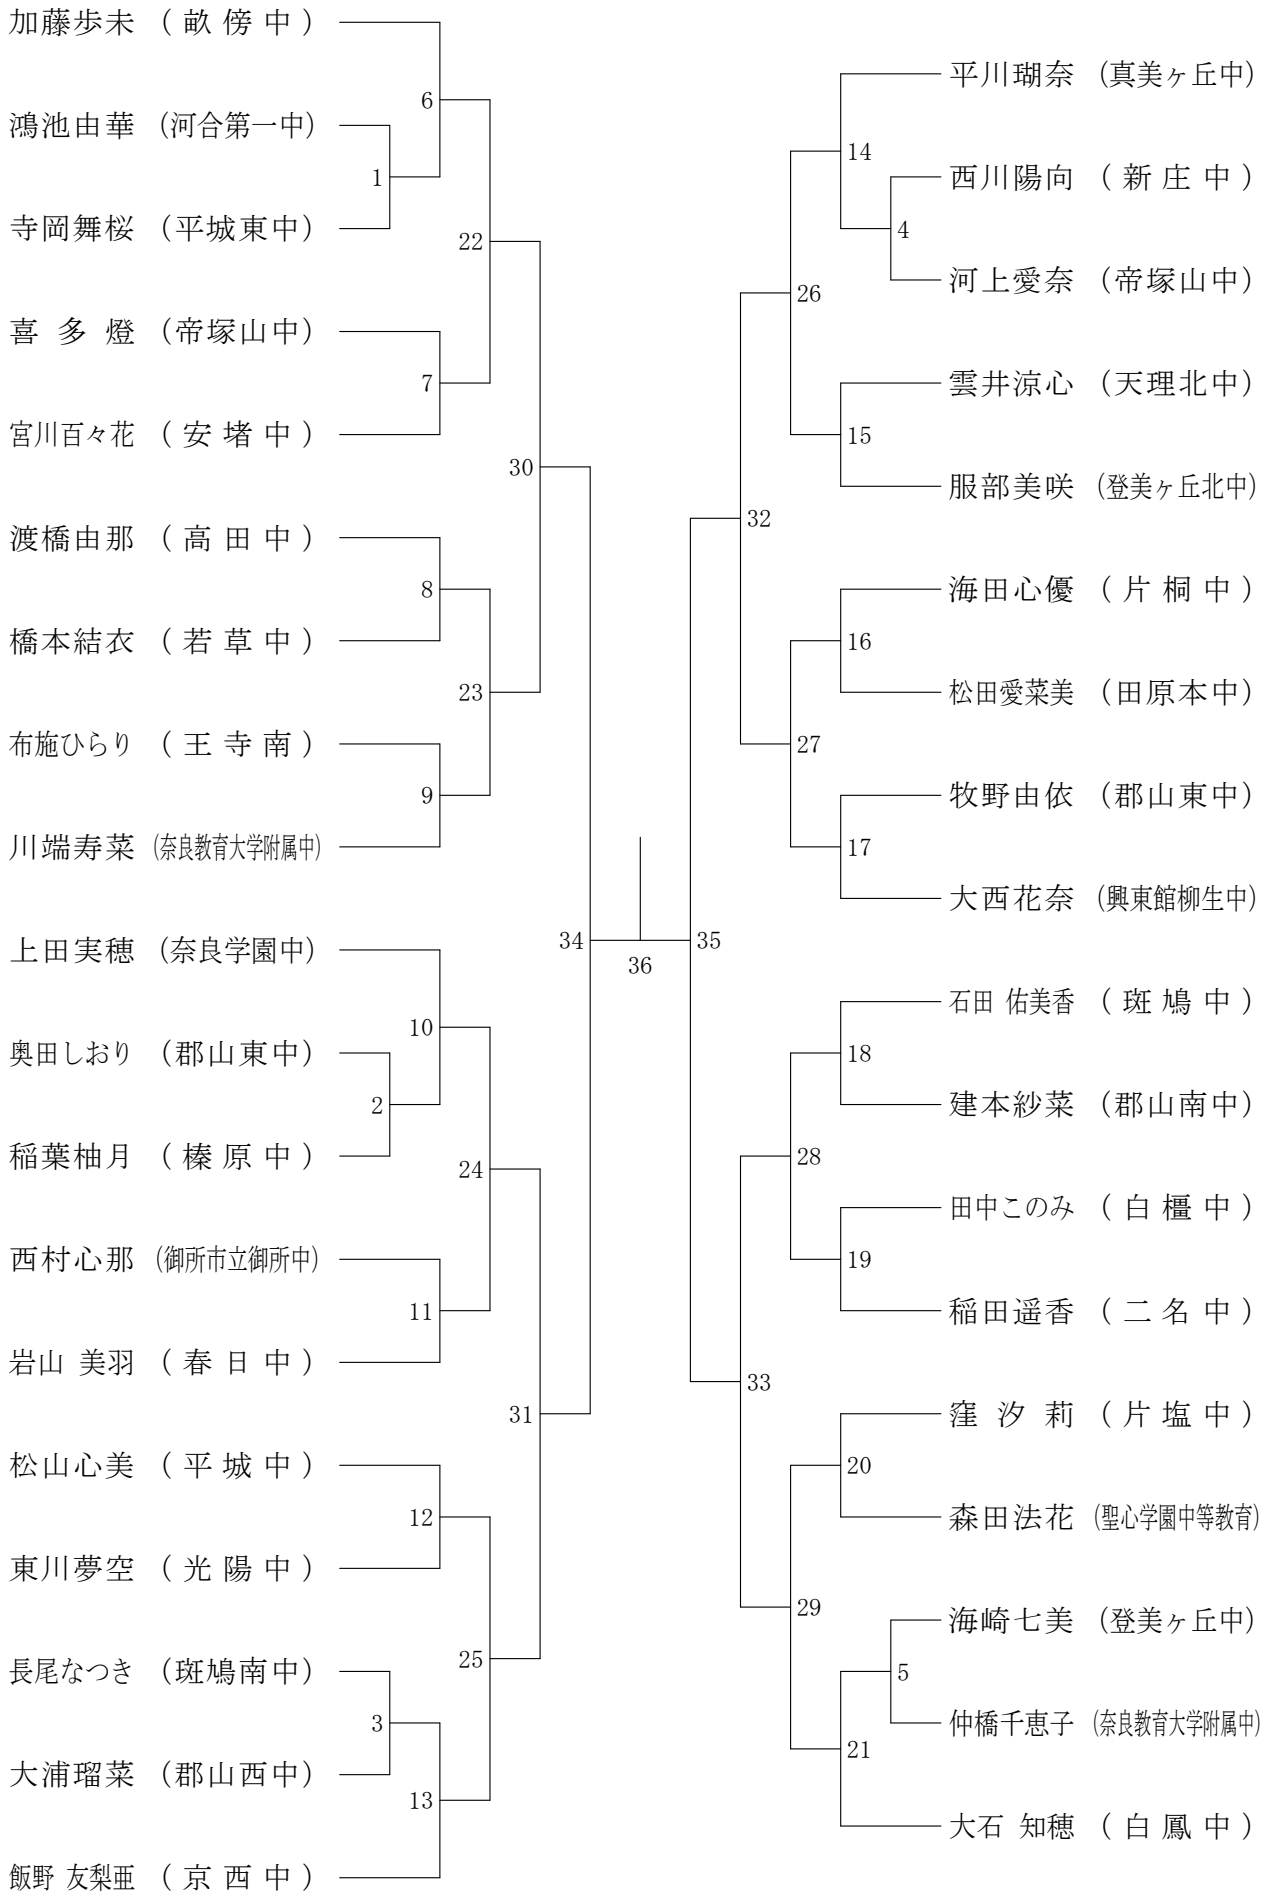

男子2年シングルスC

サマーカーニバル大会

平成30年8月23日-24日 橿原公苑体育館

男子1年シングルスA

サマーカーニバル大会

平成30年8月23日-24日 橿原公苑体育館

男子1年シングルスB

サマーカーニバル大会

女子2年シングルスB

サマーカーニバル大会

平成30年8月23日-24日 橿原公苑体育館

女子2年シングルスC

サマーカーニバル大会

平成30年8月23日-24日 榎原公苑体育館

女子2年シングルスD

サマーカーニバル大会

平成30年8月23日-24日 橿原公苑体育館

女子1年シングルスA

サマーカーニバル大会

平成30年8月23日-24日 橿原公苑体育館

女子1年シングルスB

サマーカーニバル大会

平成30年8月23日-24日 橿原公苑体育館

女子1年シングルスC

サマーカーニバル大会

平成30年8月23日-24日 橿原公苑体育館

女子1年シングルスD

サマーカーニバル大会

平成30年8月23日-24日 橿原公苑体育館

女子1年シングルスE

女子1年シングルスF

サマーカーニバル大会