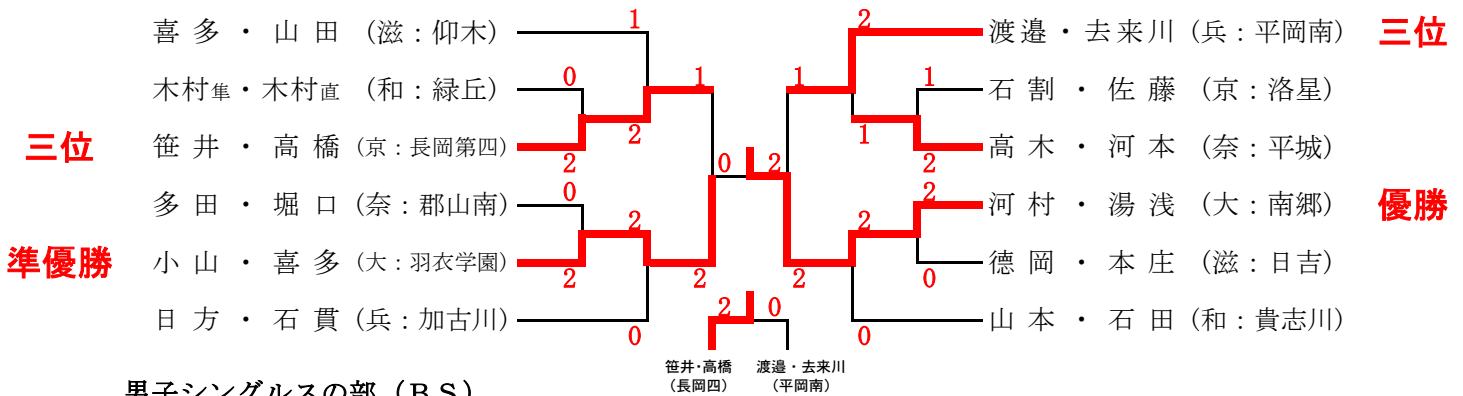

組み合わせ

男子ダブルスの部 (BD)

男子シングルの部 (BS)

女子ダブルスの部 (GD)

女子シングルの部 (GS)