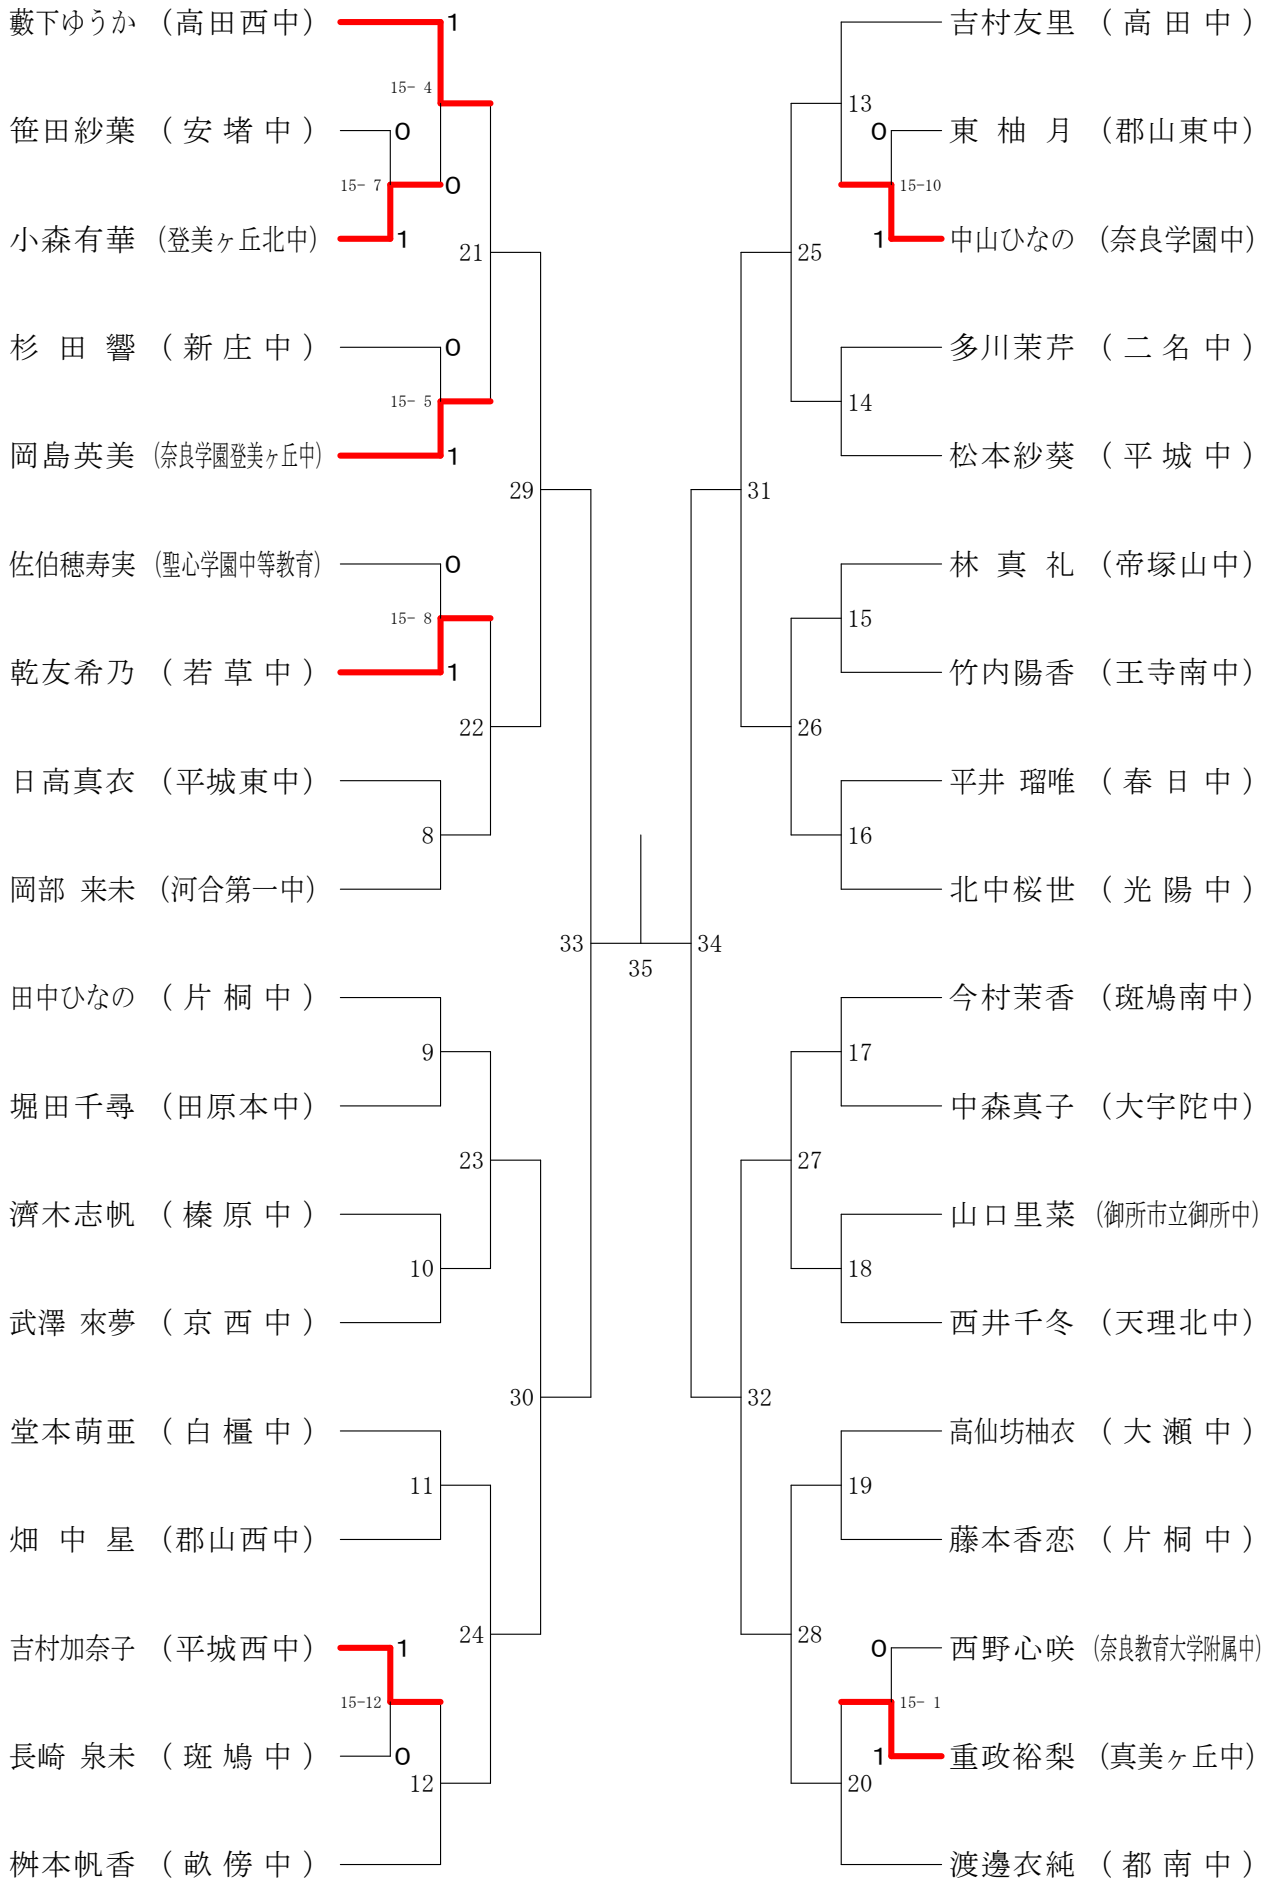

サマーカーニバル大会

平成30年8月23日-24日 橿原公苑体育館

女子2年シングルスA

サマーカーニバル大会

平成30年8月23日-24日 橿原公苑体育館

女子2年シングルスB

サマーカーニバル大会

平成30年8月23日-24日 橿原公苑体育館

女子2年シングルスC

サマーカーニバル大会

平成30年8月23日-24日 榎原公苑体育館

女子2年シングルスD

サマーカーニバル大会

平成30年8月23日-24日 橿原公苑体育館

女子1年シングルスA

サマーカーニバル大会

平成30年8月23日-24日 橿原公苑体育館

女子1年シングルスB

サマーカーニバル大会

平成30年8月23日-24日 橿原公苑体育館

女子1年シングルスC

女子1年シングルスD

サマーカーニバル大会

平成30年8月23日-24日 橿原公苑体育館

女子1年シングルスE

女子1年シングルスF

サマーカーニバル大会

平成30年8月23日-24日 橿原公苑体育館

女子1年シングルスG

サマーカーニバル大会

平成30年8月23日-24日 橿原公苑体育館

女子1年シングルスH