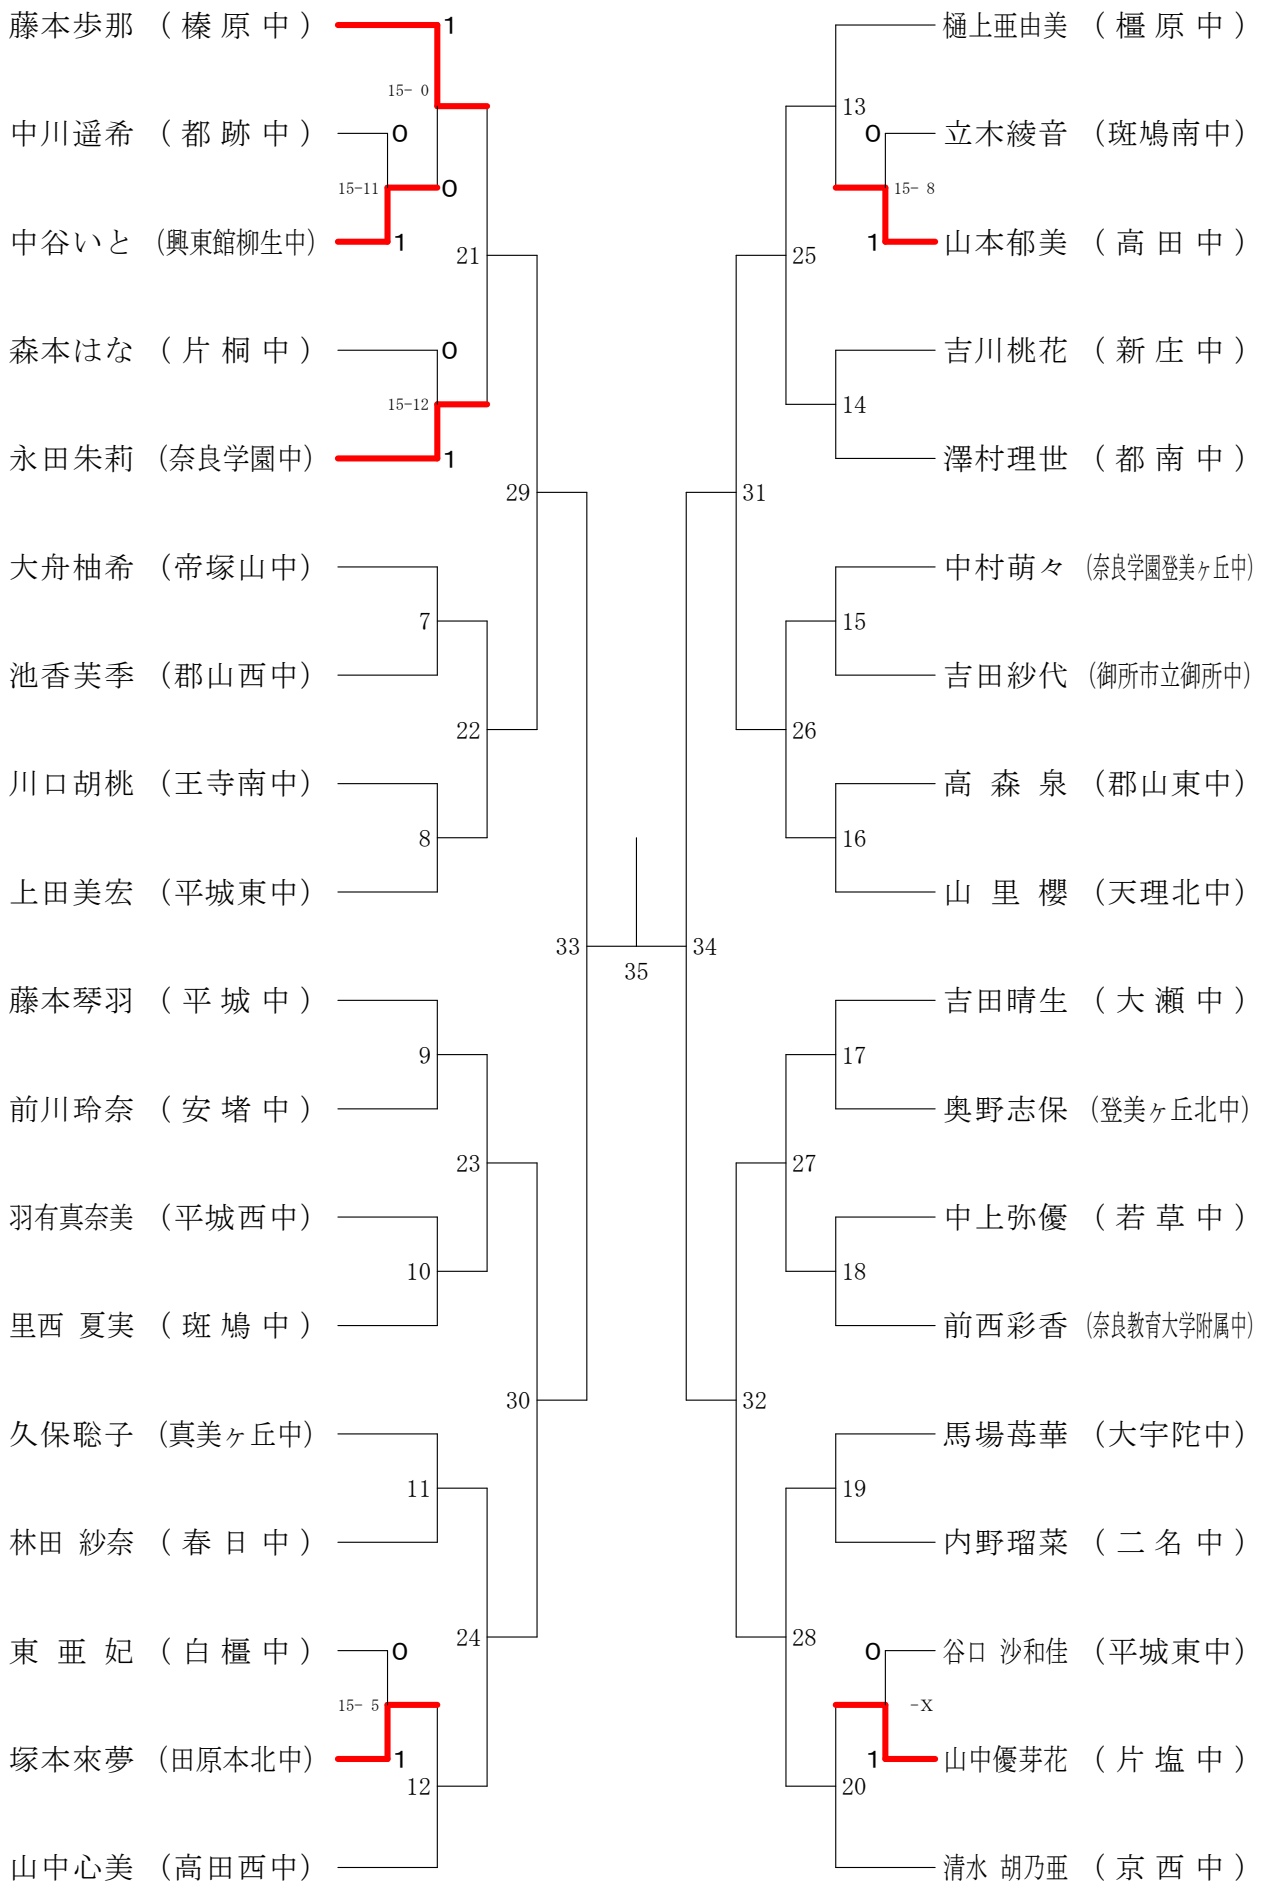

サマーカーニバル大会

平成30年8月23日-24日 橿原公苑体育館

女子2年シングルスA

サマーカーニバル大会

平成30年8月23日-24日 橿原公苑体育館

女子2年シングルスB

サマーカーニバル大会

平成30年8月23日-24日 橿原公苑体育館

女子2年シングルスC

サマーカーニバル大会

平成30年8月23日-24日 榎原公苑体育館

女子2年シングルスD

サマーカーニバル大会

平成30年8月23日-24日 橿原公苑体育館

女子1年シングルスA

サマーカーニバル大会

平成30年8月23日-24日 橿原公苑体育館

女子1年シングルスB

サマーカーニバル大会

平成30年8月23日-24日 橿原公苑体育館

女子1年シングルスC

女子1年シングルスD

サマーカーニバル大会

平成30年8月23日-24日 橿原公苑体育館

女子1年シングルスE

女子1年シングルスF

サマーカーニバル大会

平成30年8月23日-24日 橿原公苑体育館

女子1年シングルスG

サマーカーニバル大会

平成30年8月23日-24日 橿原公苑体育館

女子1年シングルスH