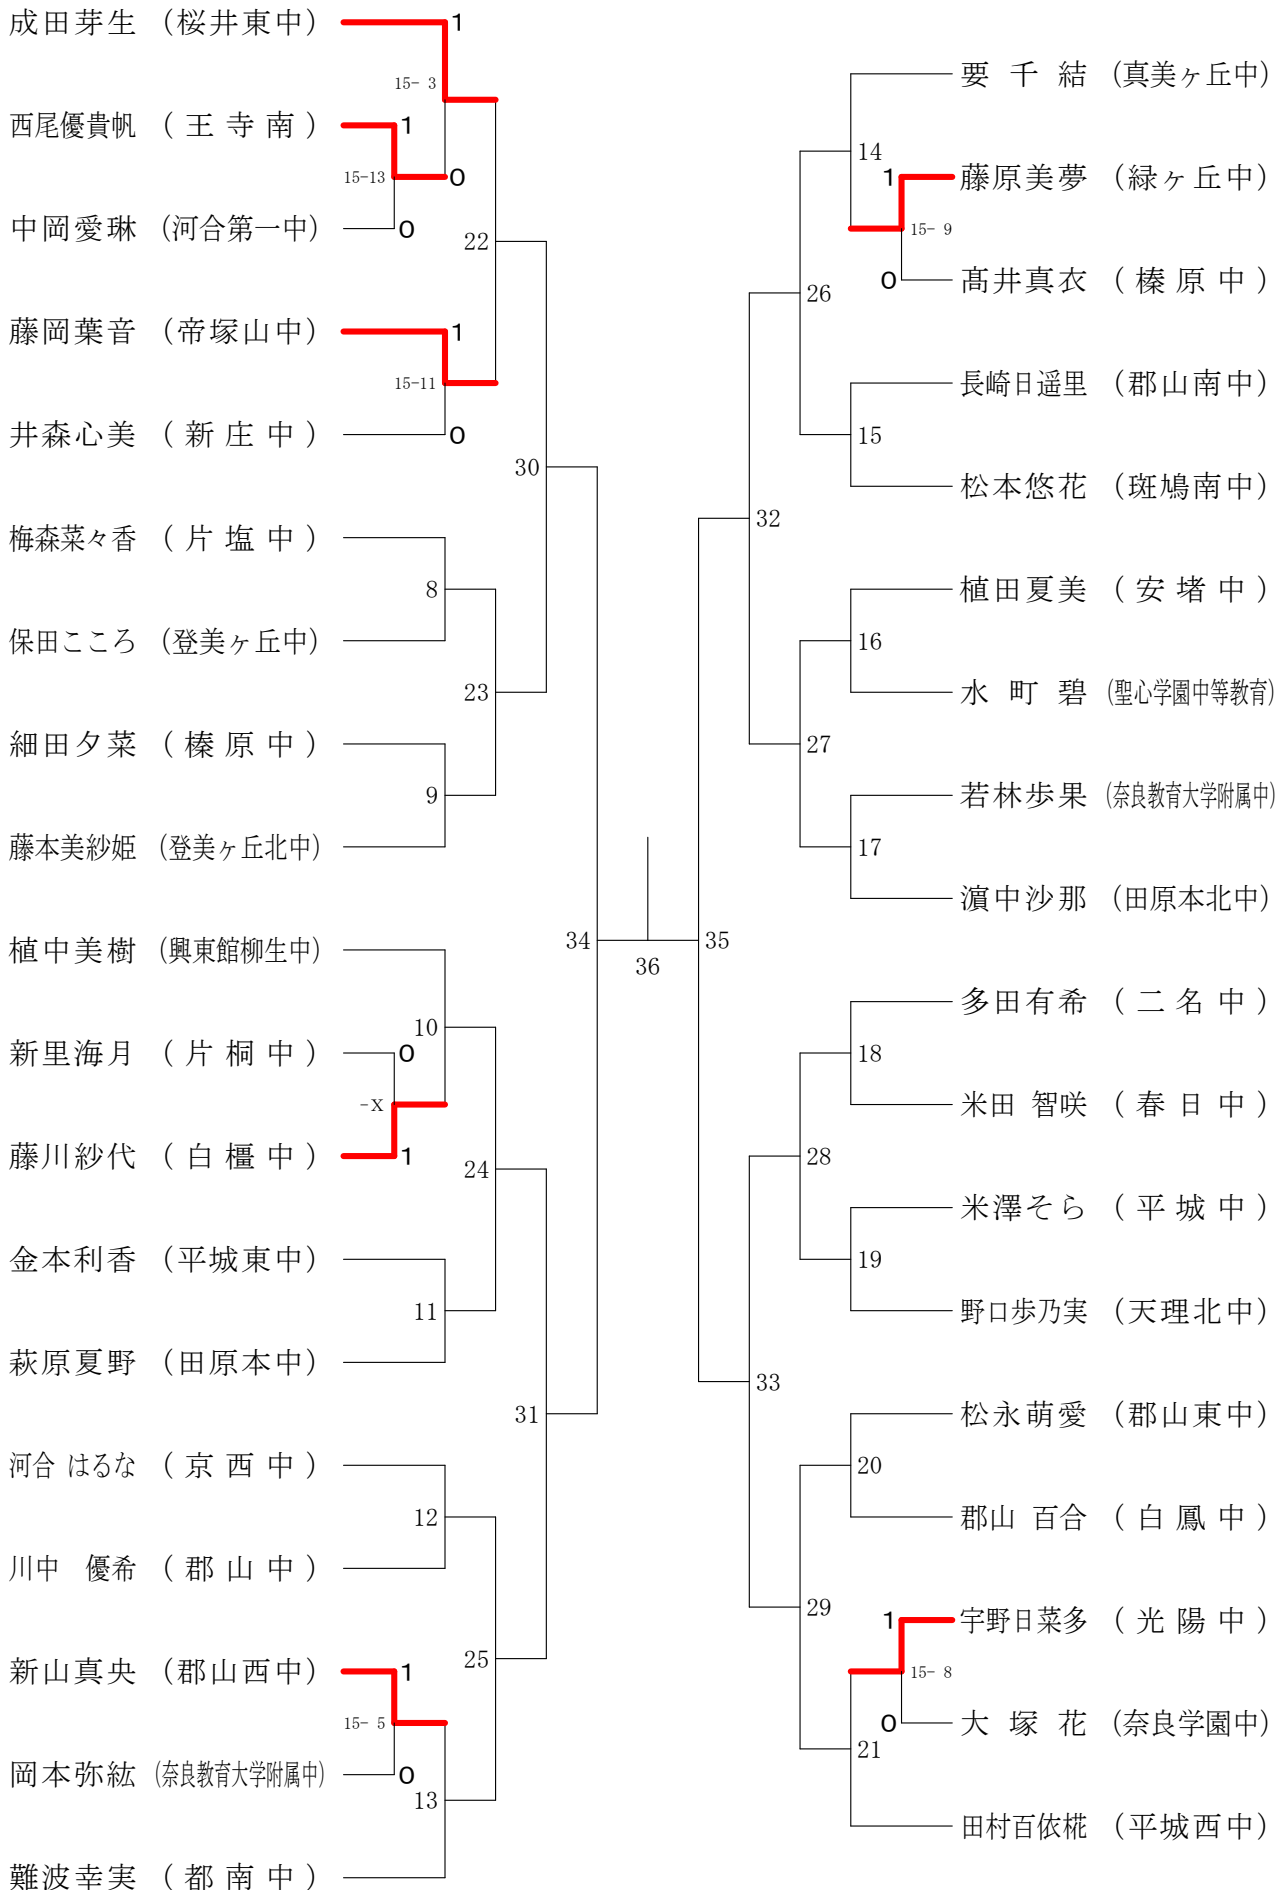

サマーカーニバル大会

平成30年8月23日-24日 橿原公苑体育館

女子2年シングルスA

サマーカーニバル大会

平成30年8月23日-24日 橿原公苑体育館

女子2年シングルスB

サマーカーニバル大会

平成30年8月23日-24日 橿原公苑体育館

女子2年シングルスC

サマーカーニバル大会

平成30年8月23日-24日 榎原公苑体育館

女子2年シングルスD

サマーカーニバル大会

平成30年8月23日-24日 橿原公苑体育館

女子1年シングルスA

サマーカーニバル大会

平成30年8月23日-24日 橿原公苑体育館

女子1年シングルスB

サマーカーニバル大会

平成30年8月23日-24日 橿原公苑体育館

女子1年シングルスC

女子1年シングルスD

サマーカーニバル大会

平成30年8月23日-24日 橿原公苑体育館

女子1年シングルスE

女子1年シングルスF

サマーカーニバル大会

平成30年8月23日-24日 橿原公苑体育館

女子1年シングルスG

サマーカーニバル大会

平成30年8月23日-24日 橿原公苑体育館

女子1年シングルスH