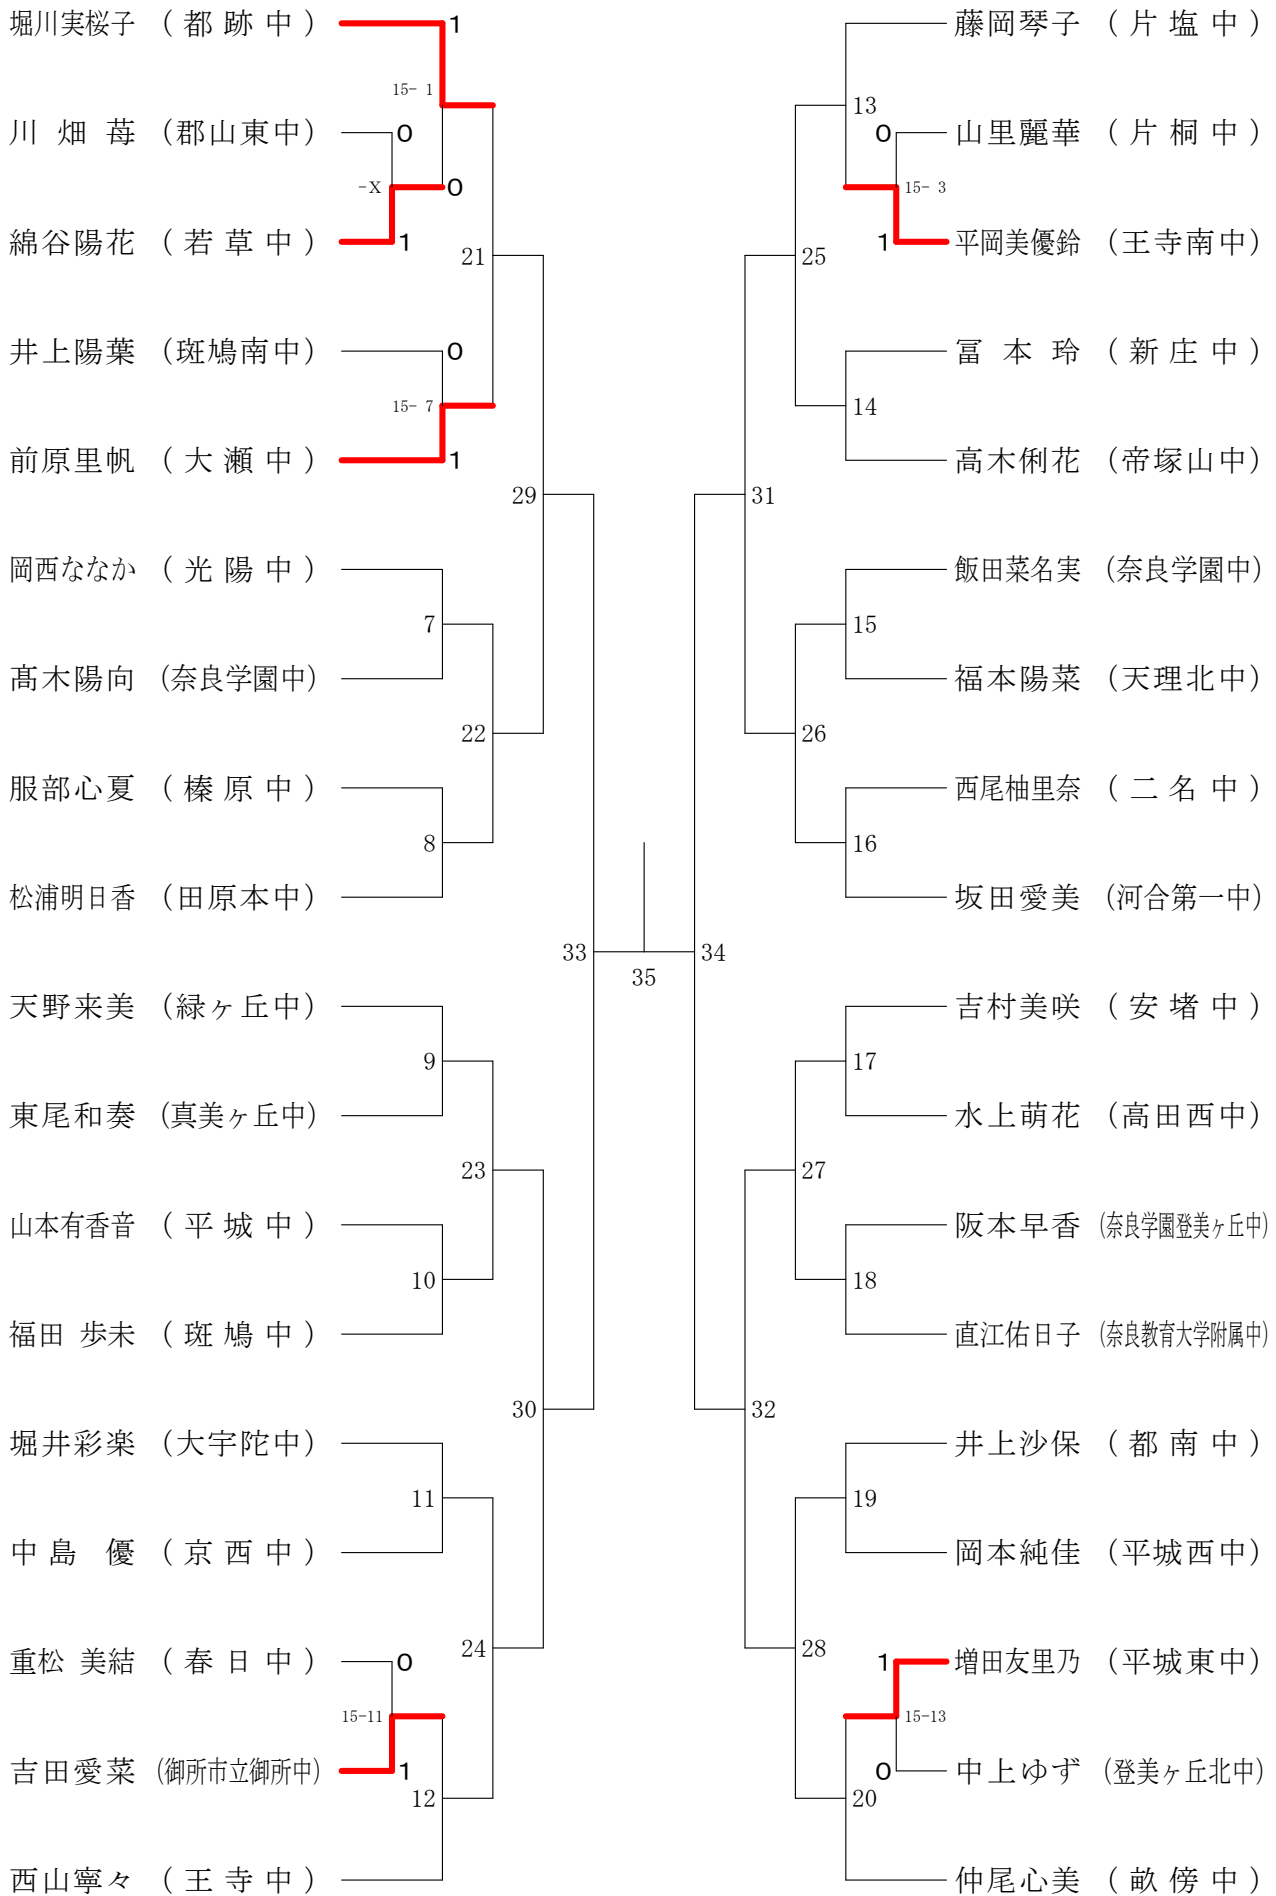

サマーカーニバル大会

平成30年8月23日-24日 橿原公苑体育館

女子2年シングルスA

サマーカーニバル大会

平成30年8月23日-24日 橿原公苑体育館

女子2年シングルスB

サマーカーニバル大会

平成30年8月23日-24日 橿原公苑体育館

女子2年シングルスC

サマーカーニバル大会

平成30年8月23日-24日 榎原公苑体育館

女子2年シングルスD

サマーカーニバル大会

平成30年8月23日-24日 橿原公苑体育館

女子1年シングルスA

サマーカーニバル大会

平成30年8月23日-24日 橿原公苑体育館

女子1年シングルスB

サマーカーニバル大会

平成30年8月23日-24日 橿原公苑体育館

女子1年シングルスC

女子1年シングルスD

サマーカーニバル大会

平成30年8月23日-24日 橿原公苑体育館

女子1年シングルスE

女子1年シングルスF

サマーカーニバル大会

平成30年8月23日-24日 橿原公苑体育館

女子1年シングルスG

サマーカーニバル大会

平成30年8月23日-24日 橿原公苑体育館

女子1年シングルスH