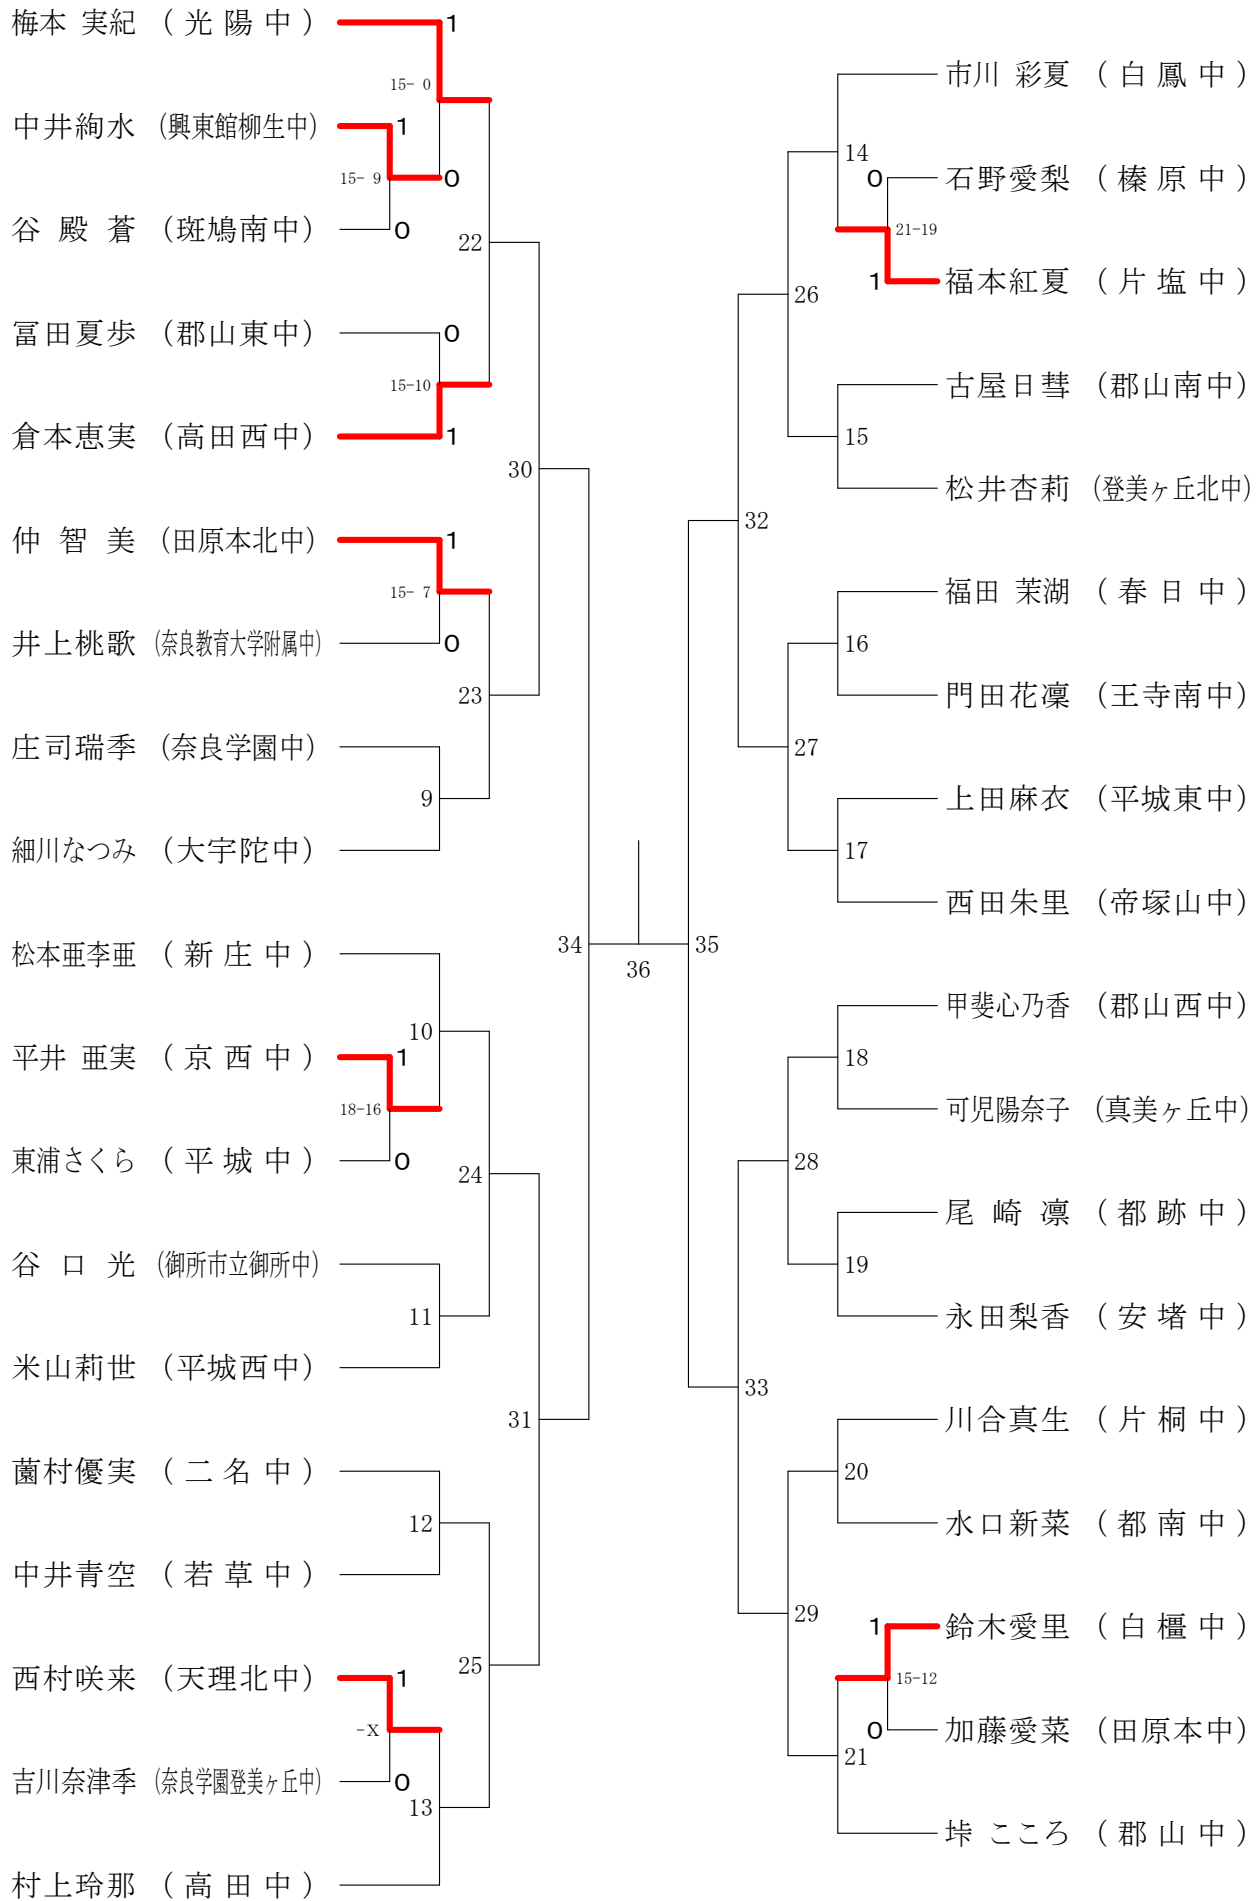

サマーカーニバル大会

平成30年8月23日-24日 橿原公苑体育館

女子2年シングルスA

サマーカーニバル大会

平成30年8月23日-24日 橿原公苑体育館

女子2年シングルスB

サマーカーニバル大会

平成30年8月23日-24日 橿原公苑体育館

女子2年シングルスC

サマーカーニバル大会

平成30年8月23日-24日 榎原公苑体育館

女子2年シングルスD

サマーカーニバル大会

平成30年8月23日-24日 橿原公苑体育館

女子1年シングルスA

サマーカーニバル大会

平成30年8月23日-24日 橿原公苑体育館

女子1年シングルスB

サマーカーニバル大会

平成30年8月23日-24日 橿原公苑体育館

女子1年シングルスC

女子1年シングルスD

サマーカーニバル大会

平成30年8月23日-24日 橿原公苑体育館

女子1年シングルスE

女子1年シングルスF

サマーカーニバル大会

平成30年8月23日-24日 橿原公苑体育館

女子1年シングルスG

サマーカーニバル大会

平成30年8月23日-24日 橿原公苑体育館

女子1年シングルスH