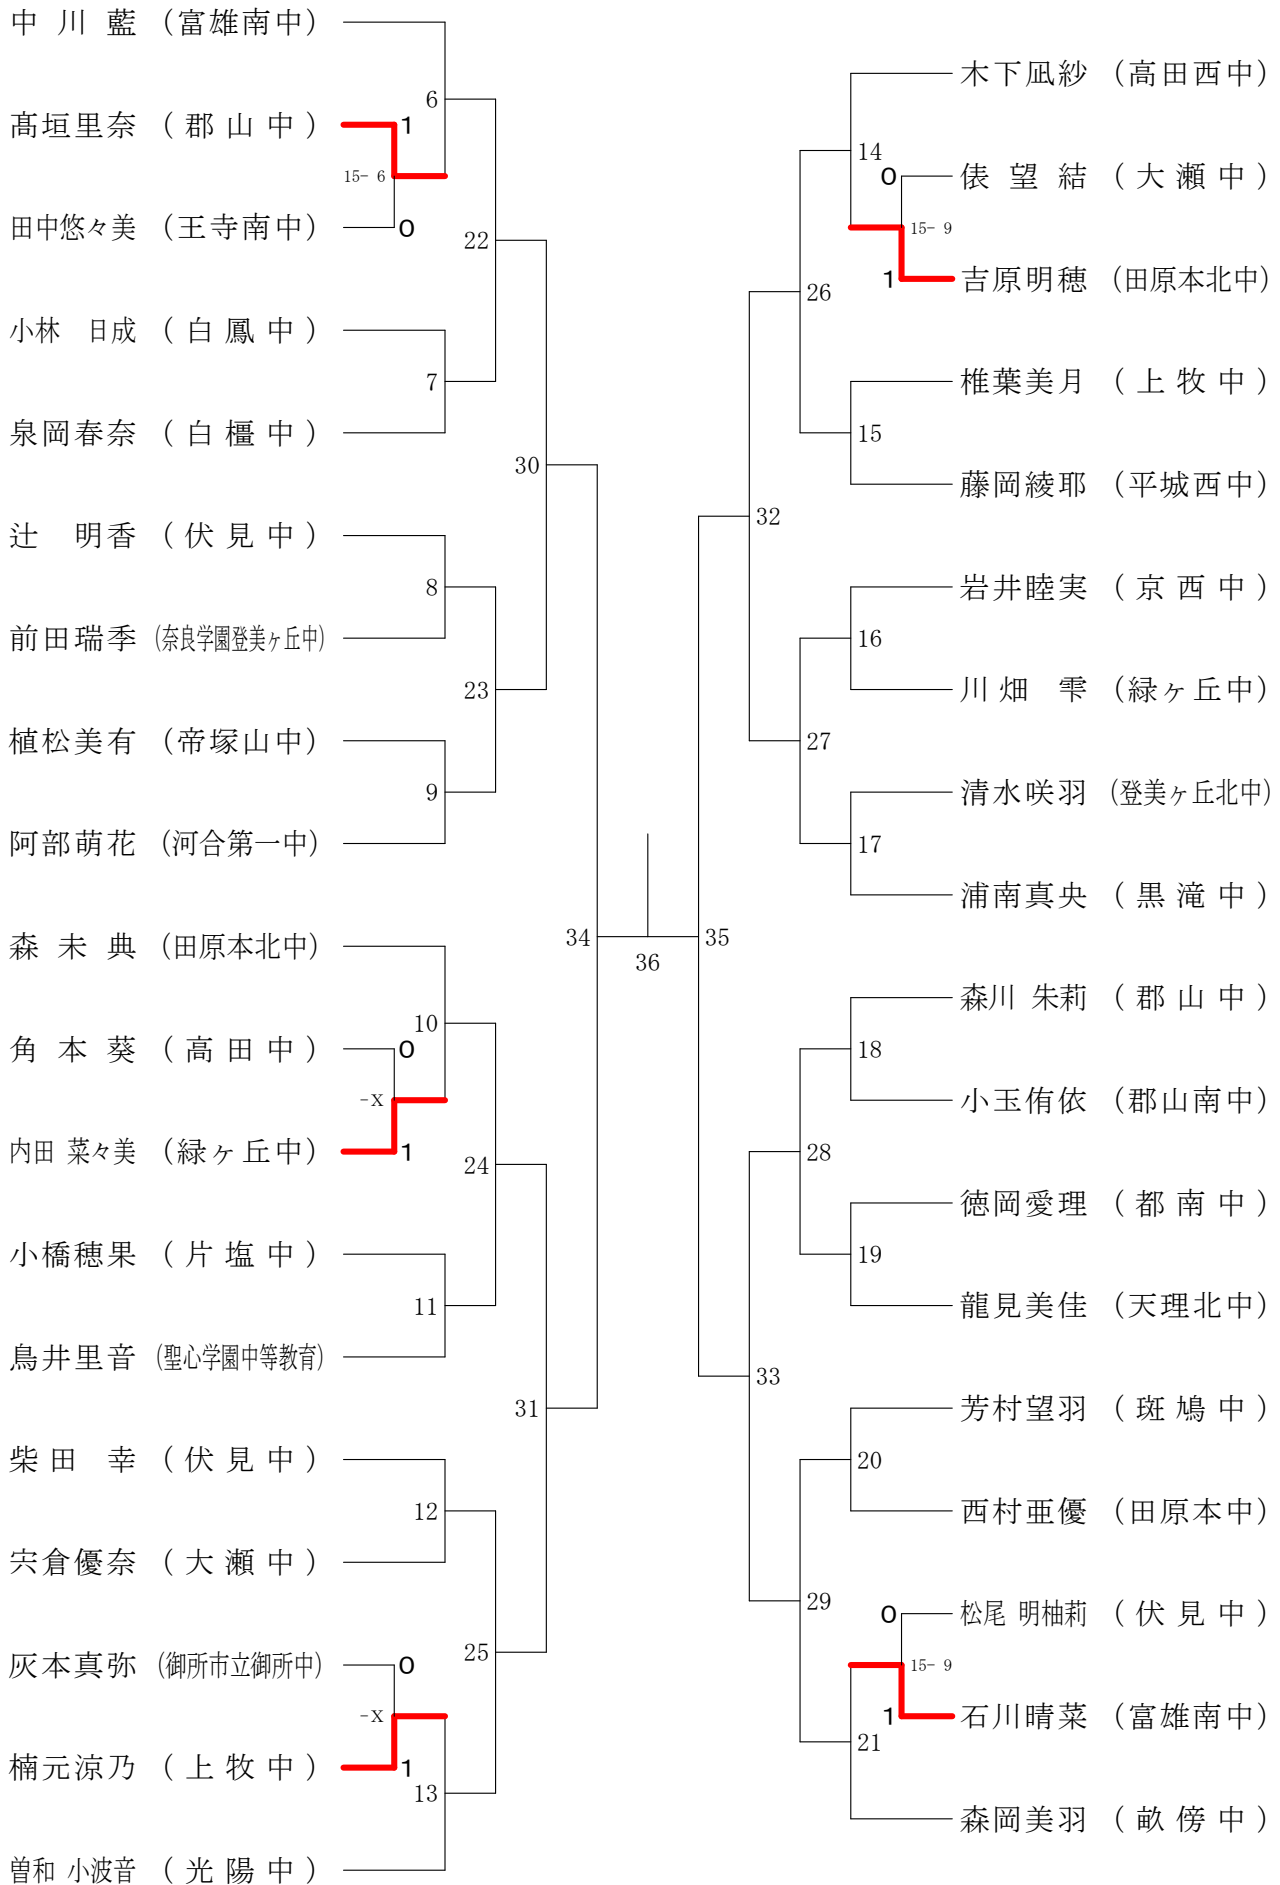

サマーカーニバル大会

平成30年8月23日-24日 橿原公苑体育館

女子2年シングルスA

サマーカーニバル大会

平成30年8月23日-24日 橿原公苑体育館

女子2年シングルスB

サマーカーニバル大会

平成30年8月23日-24日 橿原公苑体育館

女子2年シングルスC

サマーカーニバル大会

平成30年8月23日-24日 榎原公苑体育館

女子2年シングルスD

サマーカーニバル大会

平成30年8月23日-24日 橿原公苑体育館

女子1年シングルスA

サマーカーニバル大会

平成30年8月23日-24日 橿原公苑体育館

女子1年シングルスB

サマーカーニバル大会

平成30年8月23日-24日 橿原公苑体育館

女子1年シングルスC

女子1年シングルスD

サマーカーニバル大会

平成30年8月23日-24日 橿原公苑体育館

女子1年シングルスE

女子1年シングルスF

サマーカーニバル大会

平成30年8月23日-24日 橿原公苑体育館

女子1年シングルスG

サマーカーニバル大会

平成30年8月23日-24日 橿原公苑体育館

女子1年シングルスH