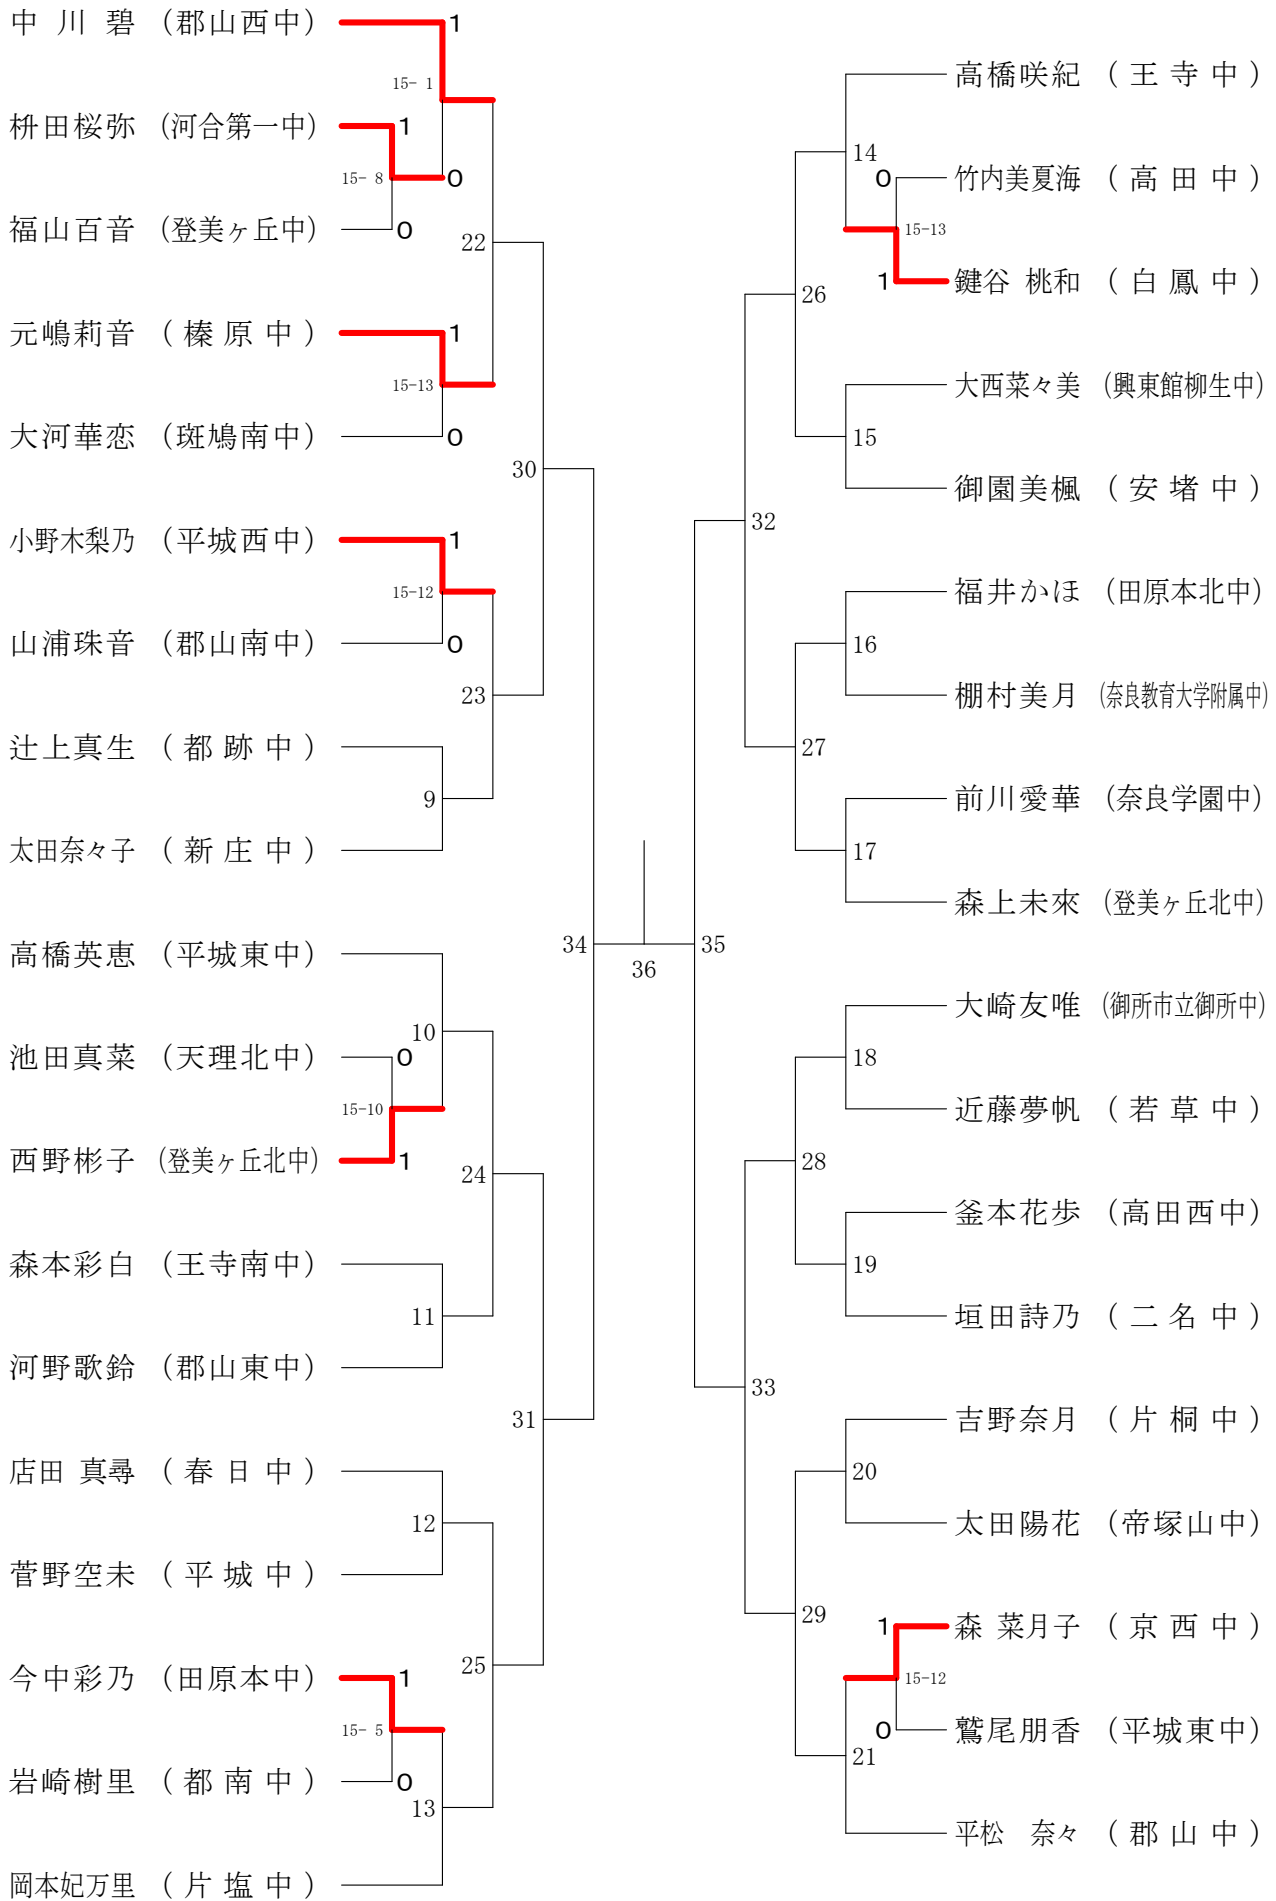

サマーカーニバル大会

平成30年8月23日-24日 橿原公苑体育館

女子2年シングルスA

サマーカーニバル大会

平成30年8月23日-24日 橿原公苑体育館

女子2年シングルスB

サマーカーニバル大会

平成30年8月23日-24日 橿原公苑体育館

女子2年シングルスC

サマーカーニバル大会

平成30年8月23日-24日 榎原公苑体育館

女子2年シングルスD

サマーカーニバル大会

平成30年8月23日-24日 橿原公苑体育館

女子1年シングルスA

サマーカーニバル大会

平成30年8月23日-24日 橿原公苑体育館

女子1年シングルスB

サマーカーニバル大会

平成30年8月23日-24日 橿原公苑体育館

女子1年シングルスC

女子1年シングルスD

サマーカーニバル大会

平成30年8月23日-24日 橿原公苑体育館

女子1年シングルスE

女子1年シングルスF

サマーカーニバル大会

平成30年8月23日-24日 橿原公苑体育館

女子1年シングルスG

サマーカーニバル大会

平成30年8月23日-24日 橿原公苑体育館

女子1年シングルスH