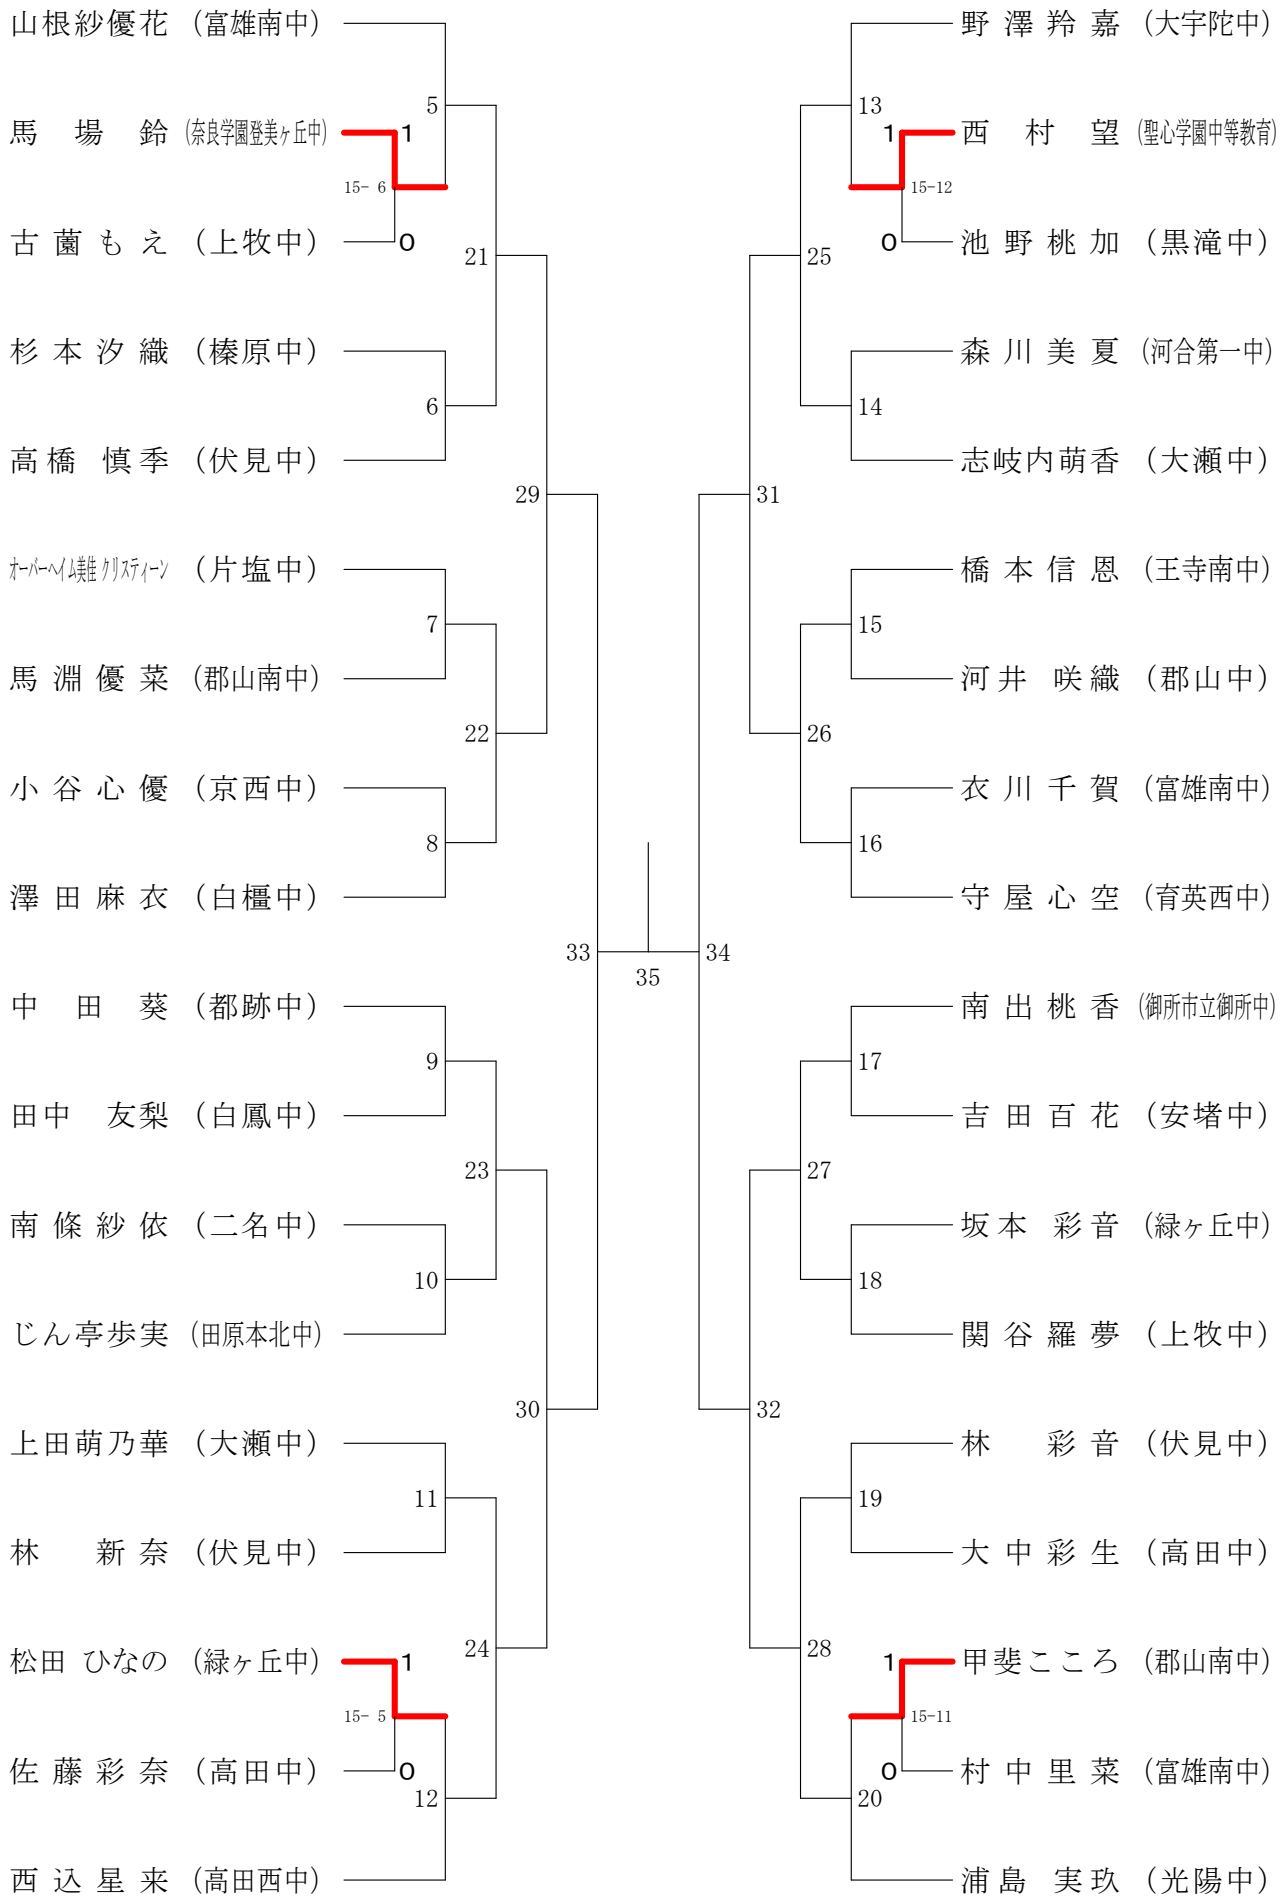

サマーカーニバル大会

平成30年8月23日-24日 橿原公苑体育館

女子2年シングルスA

サマーカーニバル大会

平成30年8月23日-24日 橿原公苑体育館

女子2年シングルスB

サマーカーニバル大会

平成30年8月23日-24日 橿原公苑体育館

女子2年シングルスC

サマーカーニバル大会

平成30年8月23日-24日 榎原公苑体育館

女子2年シングルスD

サマーカーニバル大会

平成30年8月23日-24日 橿原公苑体育館

女子1年シングルスA

サマーカーニバル大会

平成30年8月23日-24日 橿原公苑体育館

女子1年シングルスB

サマーカーニバル大会

平成30年8月23日-24日 橿原公苑体育館

女子1年シングルスC

女子1年シングルスD

サマーカーニバル大会

平成30年8月23日-24日 橿原公苑体育館

女子1年シングルスE

女子1年シングルスF

サマーカーニバル大会

平成30年8月23日-24日 橿原公苑体育館

女子1年シングルスG

サマーカーニバル大会

平成30年8月23日-24日 橿原公苑体育館

女子1年シングルスH