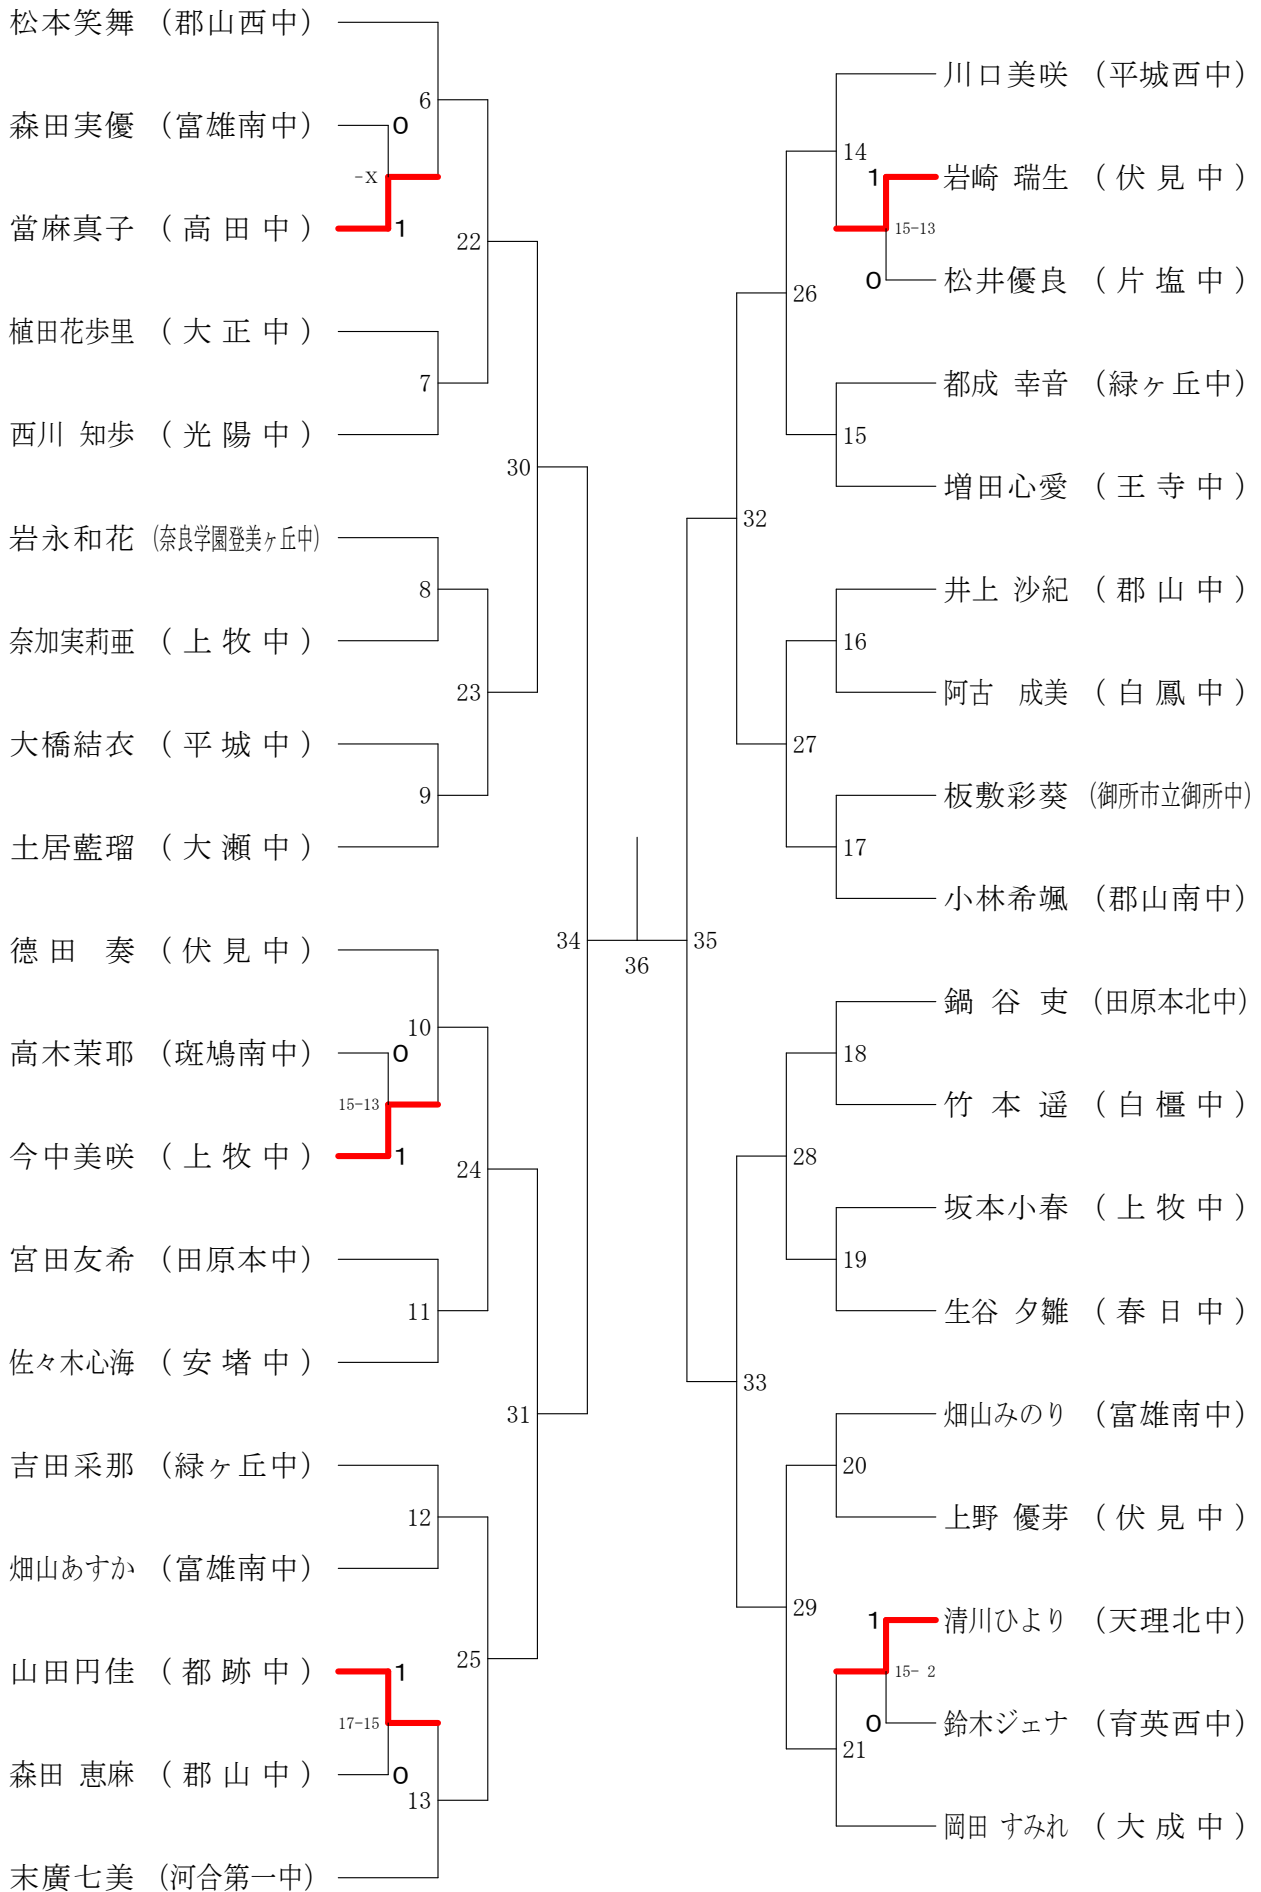

サマーカーニバル大会

平成30年8月23日-24日 橿原公苑体育館

女子2年シングルスA

サマーカーニバル大会

平成30年8月23日-24日 橿原公苑体育館

女子2年シングルスB

サマーカーニバル大会

平成30年8月23日-24日 橿原公苑体育館

女子2年シングルスC

サマーカーニバル大会

平成30年8月23日-24日 榎原公苑体育館

女子2年シングルスD

サマーカーニバル大会

平成30年8月23日-24日 橿原公苑体育館

女子1年シングルスA

サマーカーニバル大会

平成30年8月23日-24日 橿原公苑体育館

女子1年シングルスB

サマーカーニバル大会

平成30年8月23日-24日 橿原公苑体育館

女子1年シングルスC

女子1年シングルスD

サマーカーニバル大会

平成30年8月23日-24日 橿原公苑体育館

女子1年シングルスE

女子1年シングルスF

サマーカーニバル大会

平成30年8月23日-24日 橿原公苑体育館

女子1年シングルスG

サマーカーニバル大会

平成30年8月23日-24日 橿原公苑体育館

女子1年シングルスH