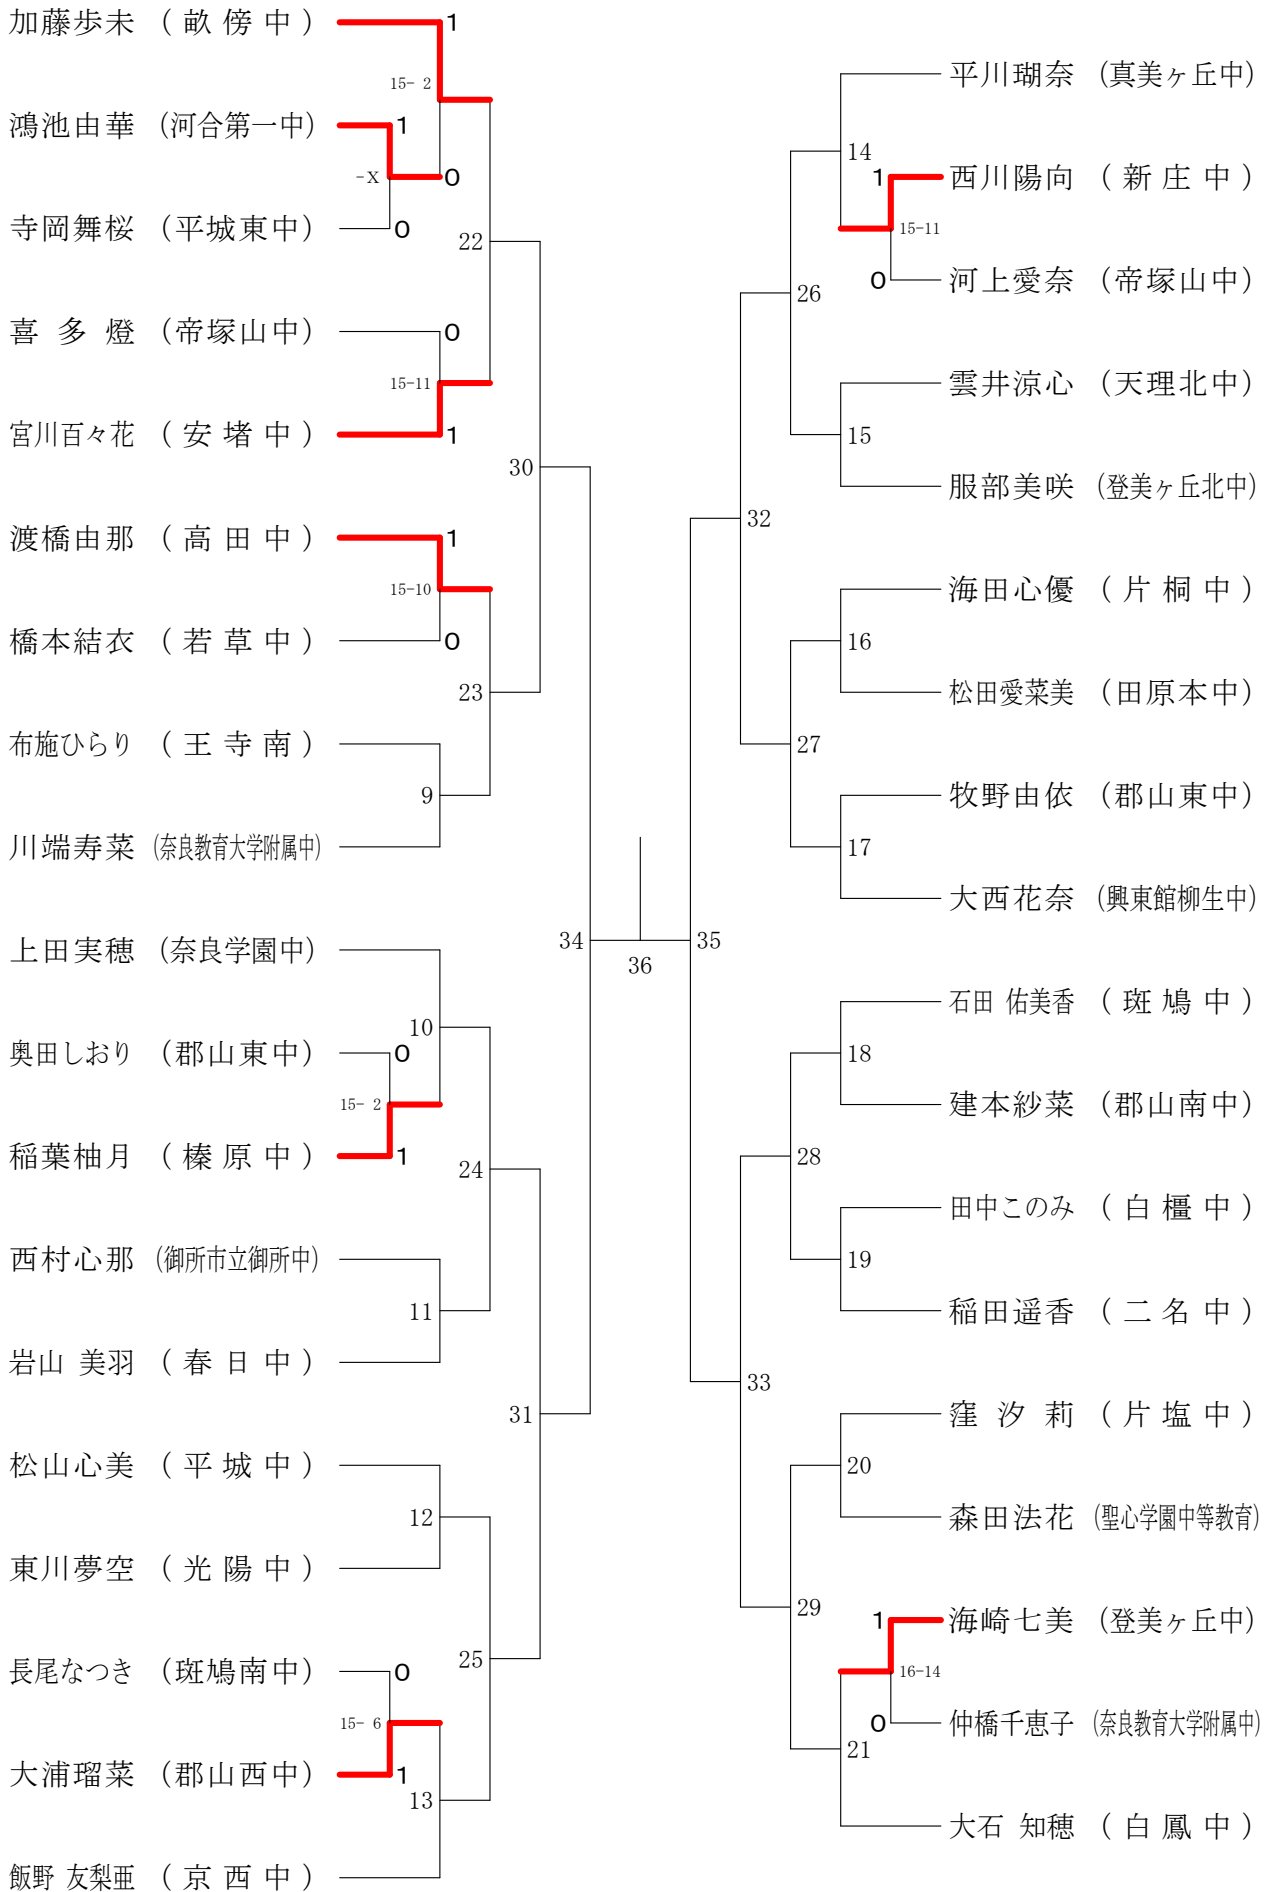

サマーカーニバル大会

平成30年8月23日-24日 橿原公苑体育館

女子2年シングルスA

サマーカーニバル大会

平成30年8月23日-24日 橿原公苑体育館

女子2年シングルスB

サマーカーニバル大会

平成30年8月23日-24日 橿原公苑体育館

女子2年シングルスC

サマーカーニバル大会

平成30年8月23日-24日 榎原公苑体育館

女子2年シングルスD

サマーカーニバル大会

平成30年8月23日-24日 橿原公苑体育館

女子1年シングルスA

サマーカーニバル大会

平成30年8月23日-24日 橿原公苑体育館

女子1年シングルスB

サマーカーニバル大会

平成30年8月23日-24日 橿原公苑体育館

女子1年シングルスC

女子1年シングルスD

サマーカーニバル大会

平成30年8月23日-24日 橿原公苑体育館

女子1年シングルスE

女子1年シングルスF

サマーカーニバル大会

平成30年8月23日-24日 橿原公苑体育館

女子1年シングルスG

サマーカーニバル大会

平成30年8月23日-24日 橿原公苑体育館

女子1年シングルスH