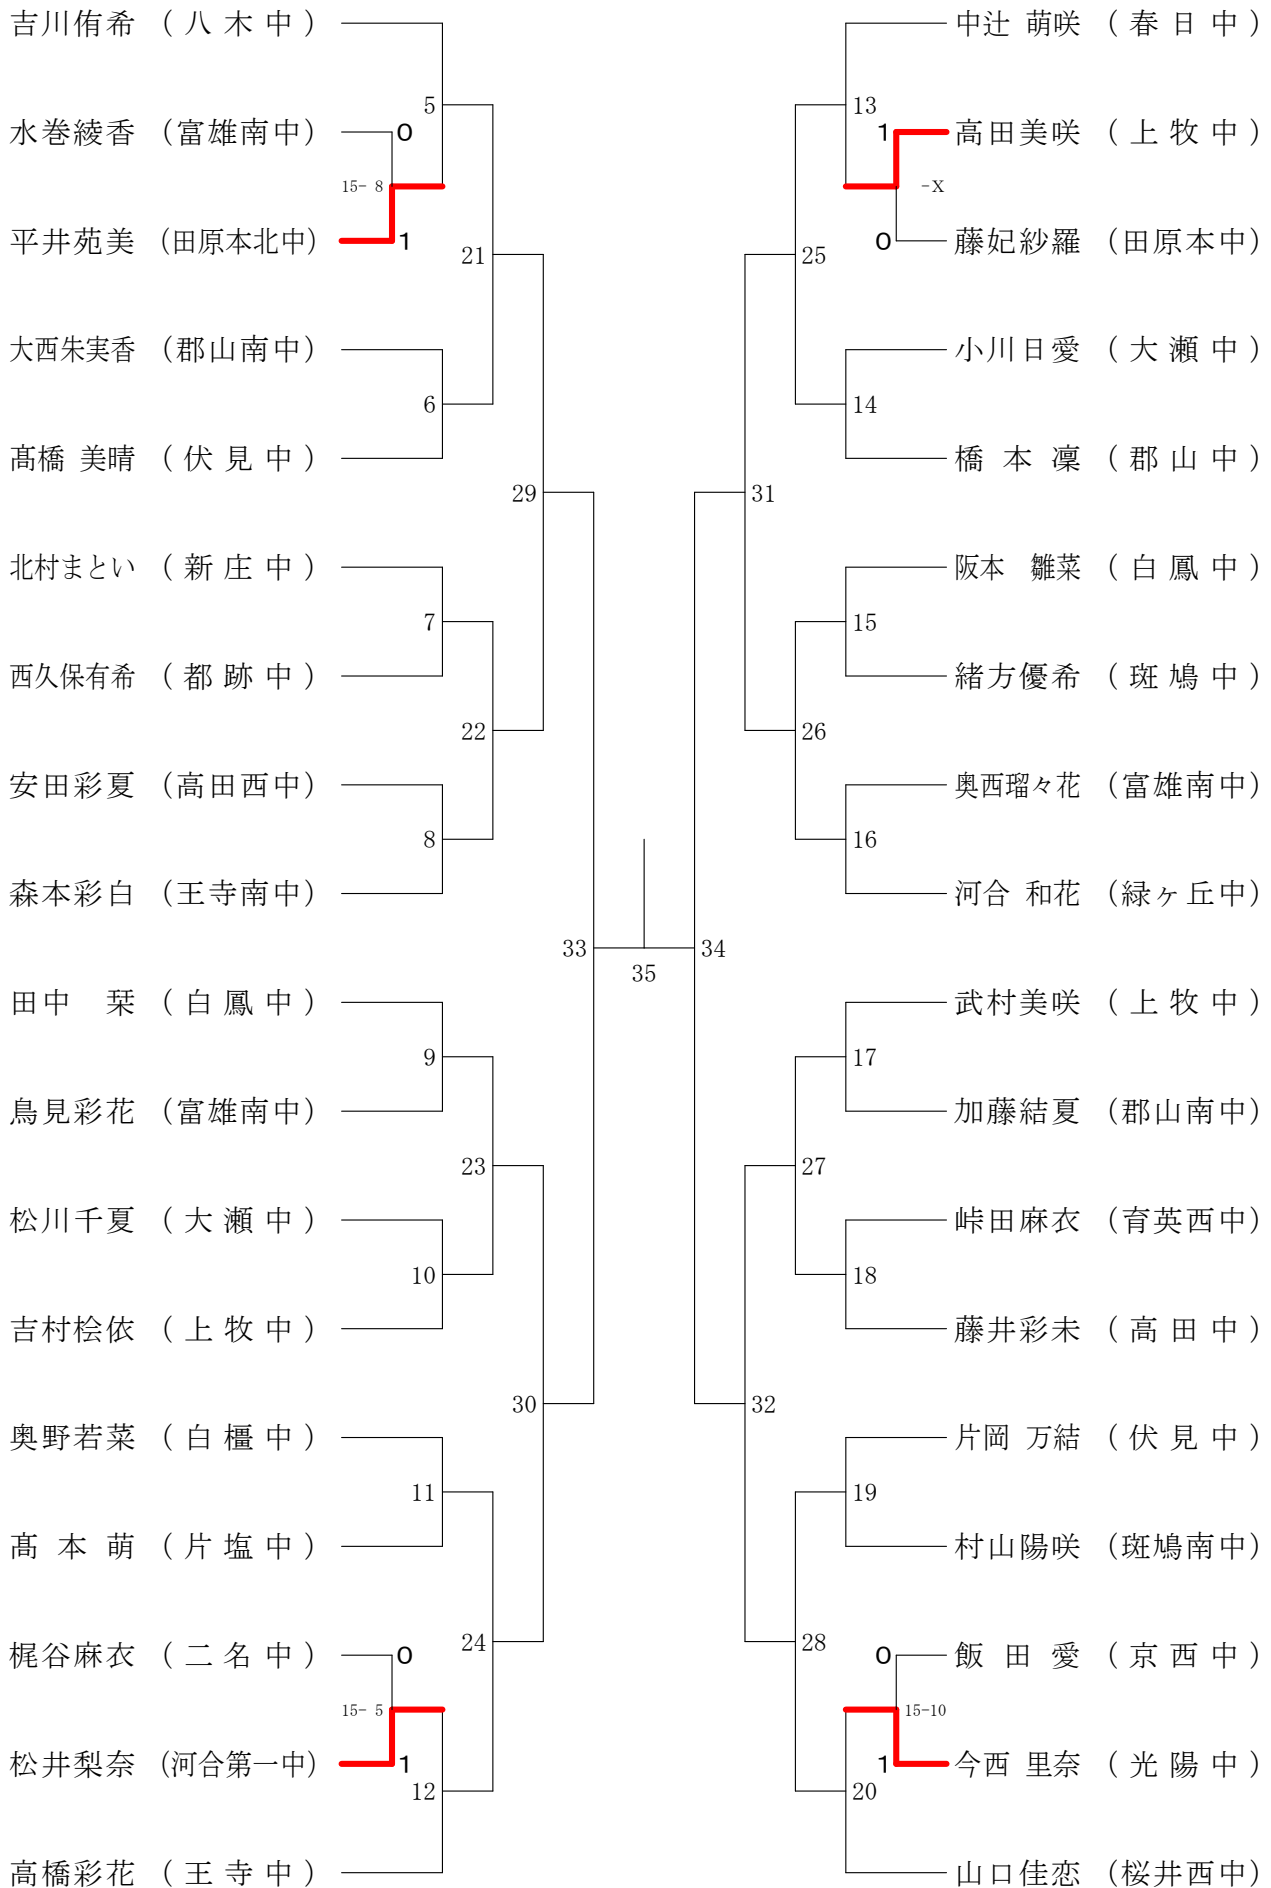

サマーカーニバル大会

平成30年8月23日-24日 橿原公苑体育館

女子2年シングルスA

サマーカーニバル大会

平成30年8月23日-24日 橿原公苑体育館

女子2年シングルスB

サマーカーニバル大会

平成30年8月23日-24日 橿原公苑体育館

女子2年シングルスC

サマーカーニバル大会

平成30年8月23日-24日 榎原公苑体育館

女子2年シングルスD

サマーカーニバル大会

平成30年8月23日-24日 橿原公苑体育館

女子1年シングルスA

サマーカーニバル大会

平成30年8月23日-24日 橿原公苑体育館

女子1年シングルスB

サマーカーニバル大会

平成30年8月23日-24日 橿原公苑体育館

女子1年シングルスC

女子1年シングルスD

サマーカーニバル大会

平成30年8月23日-24日 橿原公苑体育館

女子1年シングルスE

女子1年シングルスF

サマーカーニバル大会

平成30年8月23日-24日 橿原公苑体育館

女子1年シングルスG

サマーカーニバル大会

平成30年8月23日-24日 橿原公苑体育館

女子1年シングルスH