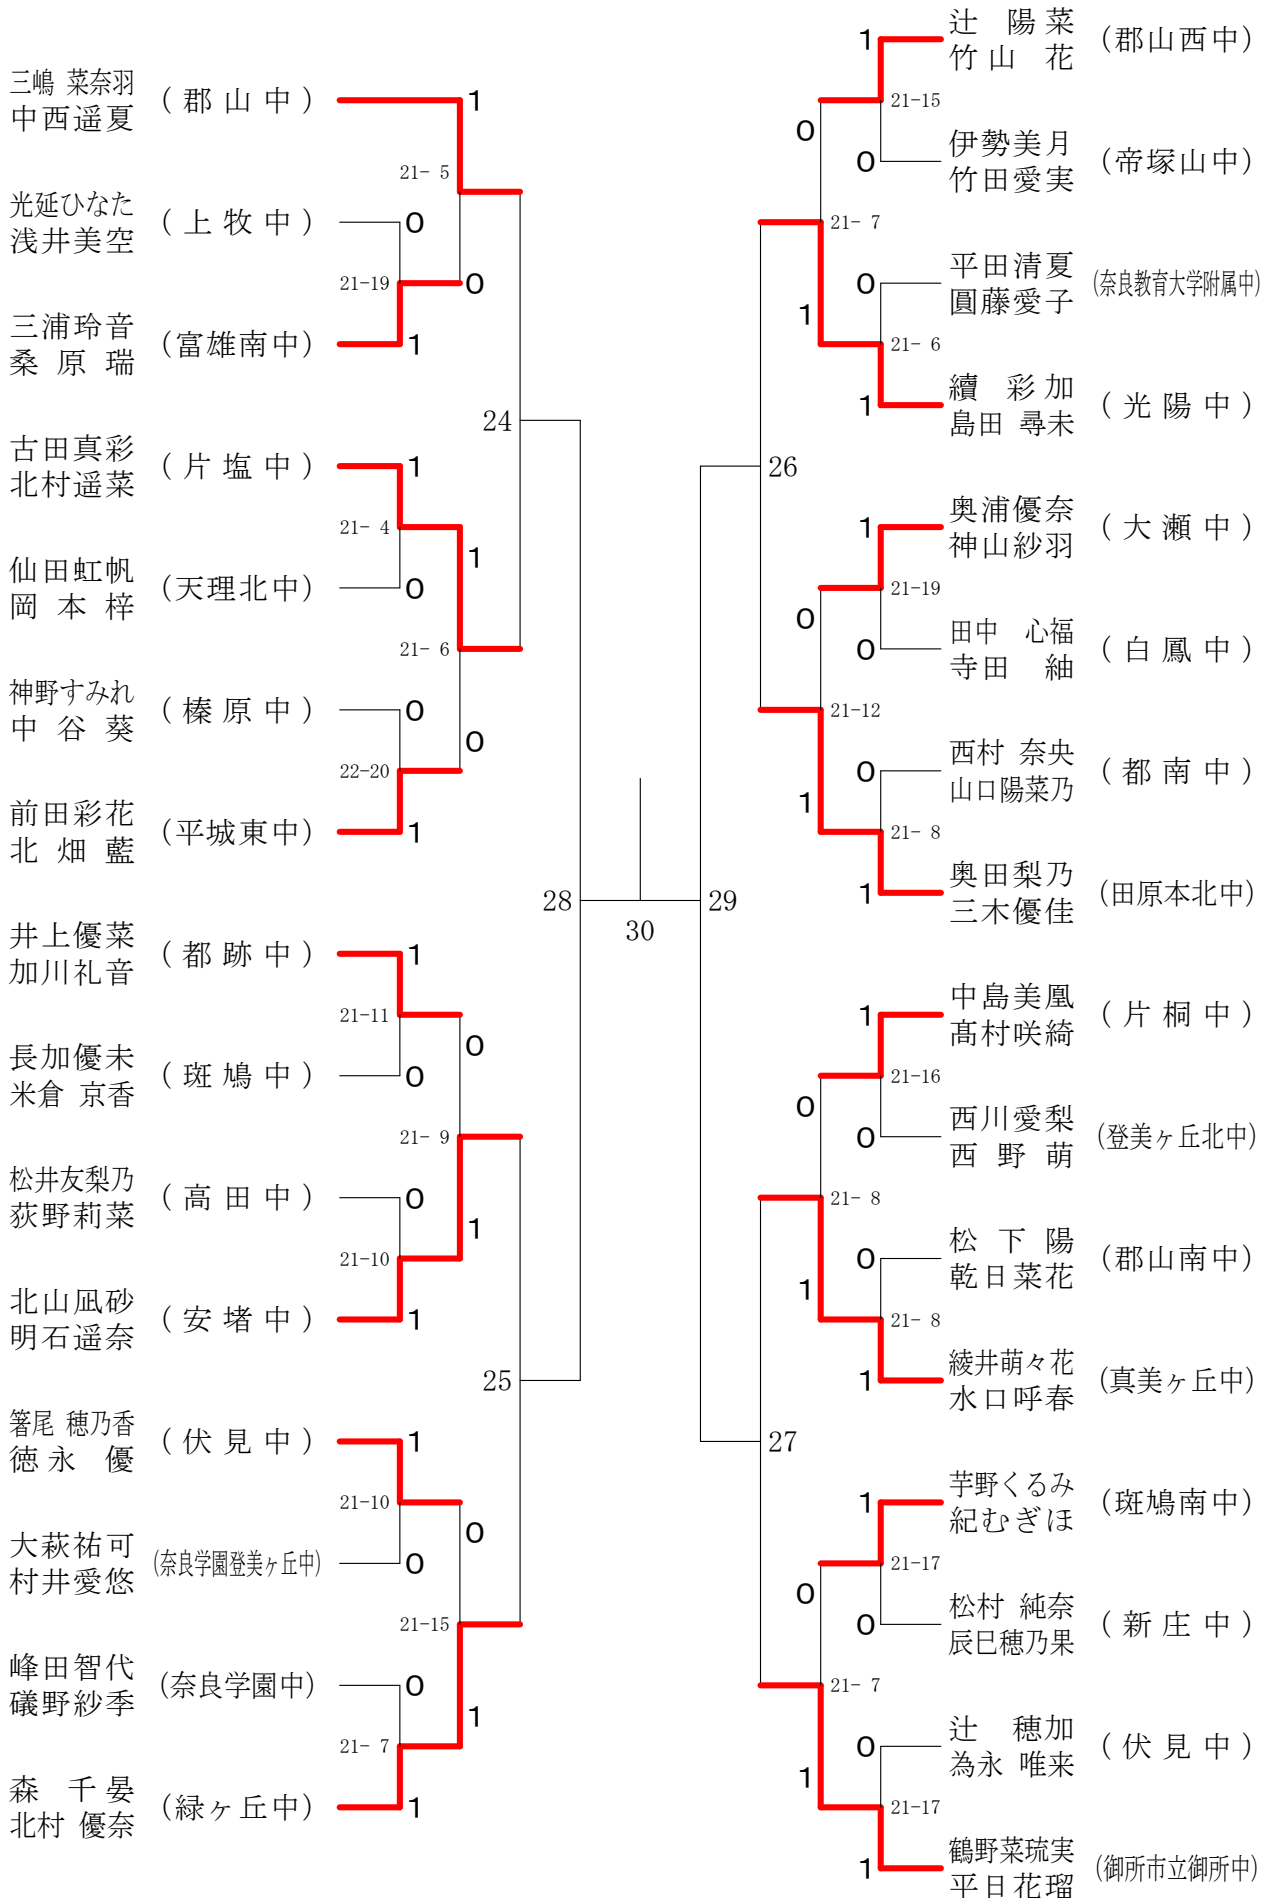

女子ダブルスA

サマーカーニバル大会

平成30年8月23日-24日

橿原公苑体育館

女子ダブルスB

女子ダブルスC

サマーカーニバル大会

平成30年8月23日-24日 橿原公苑体育館

女子ダブルスD

女子ダブルスE

サマーカーニバル大会

平成30年8月23日-24日 橿原公苑体育館

女子ダブルスF