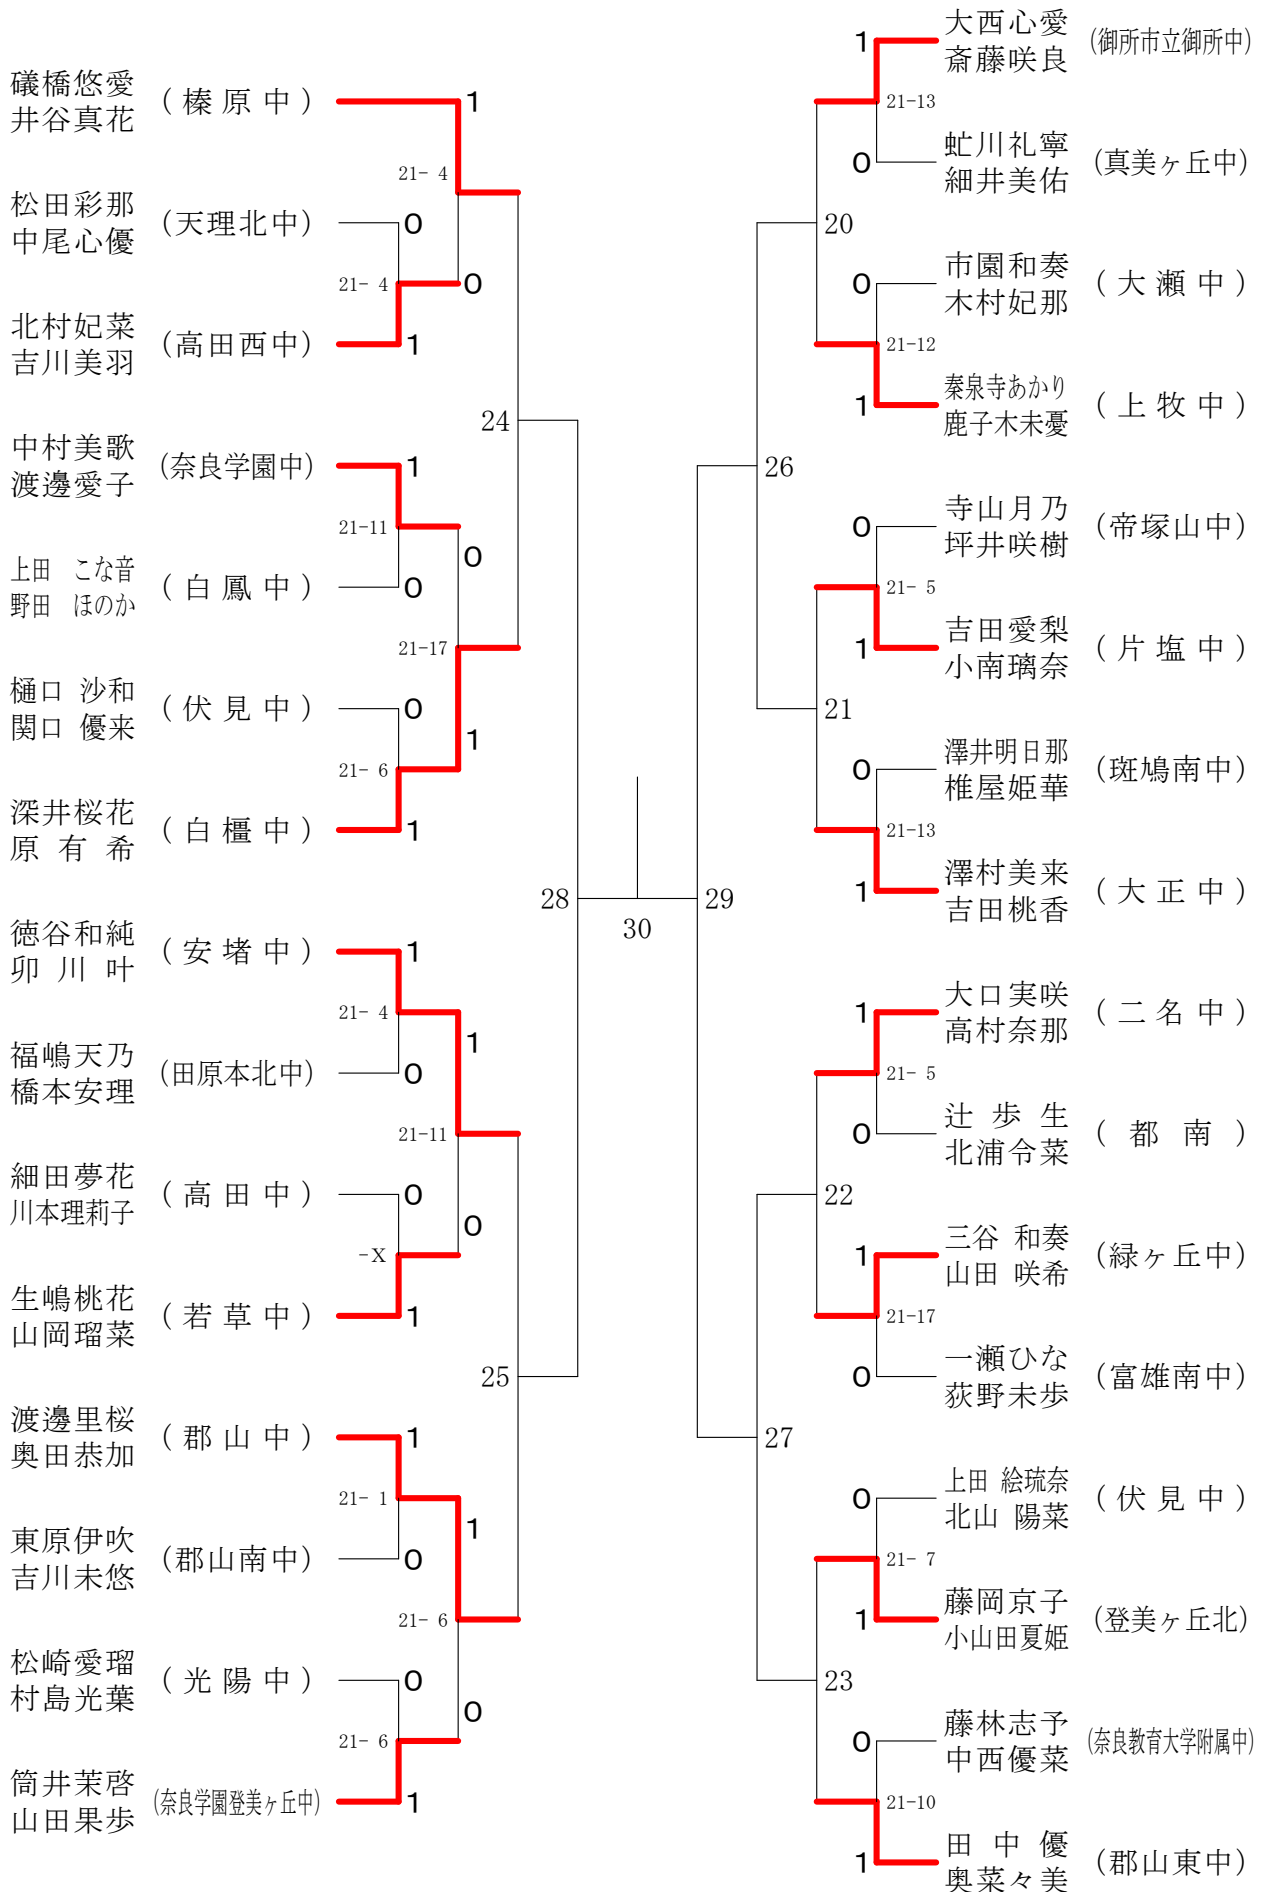

女子ダブルスA

サマーカーニバル大会

平成30年8月23日-24日

橿原公苑体育館

女子ダブルスB

女子ダブルスC

サマーカーニバル大会

平成30年8月23日-24日 橿原公苑体育館

女子ダブルスD

女子ダブルスE

サマーカーニバル大会

平成30年8月23日-24日 橿原公苑体育館

女子ダブルスF