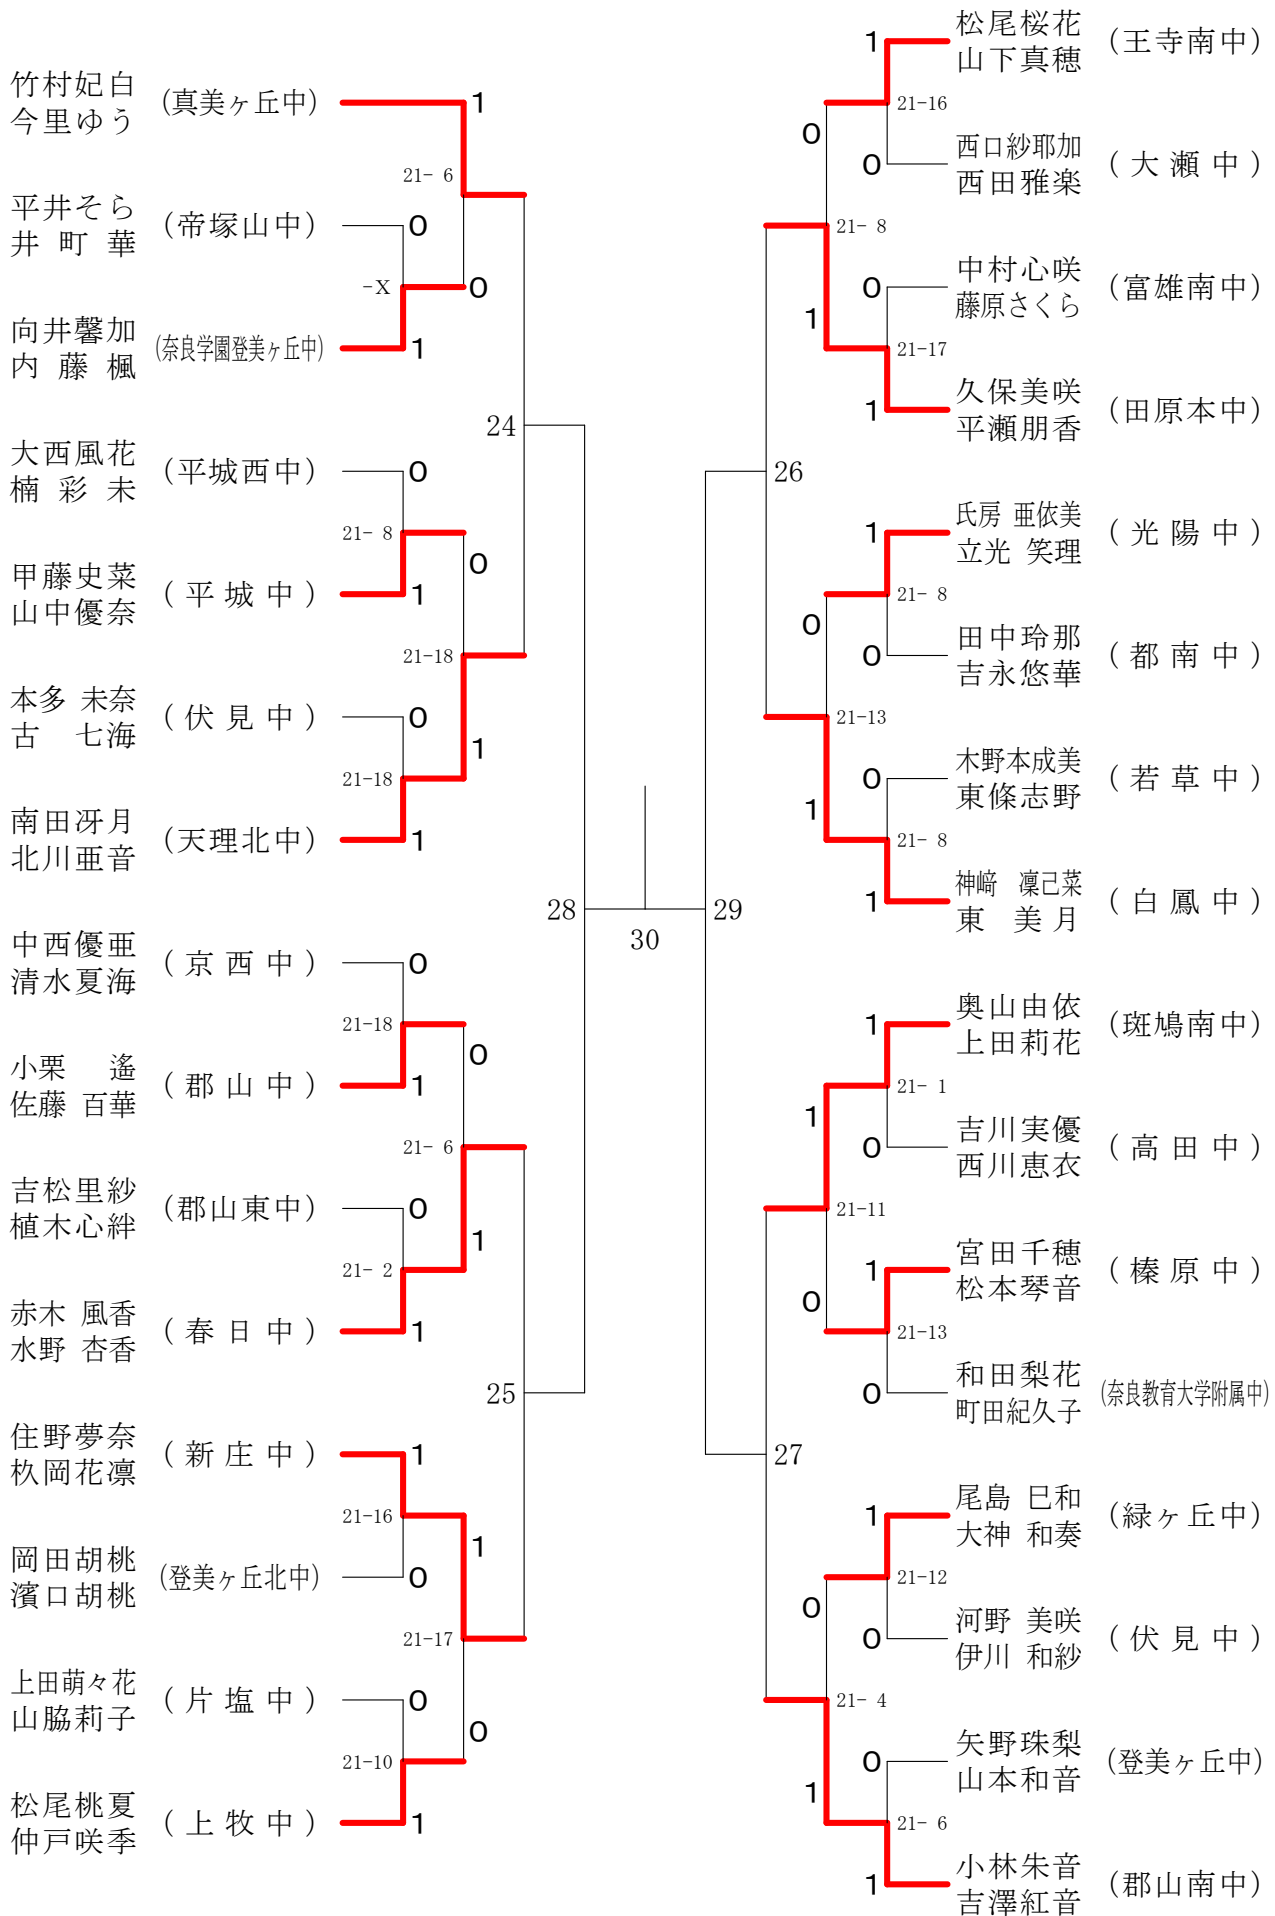

女子ダブルスA

サマーカーニバル大会

平成30年8月23日-24日

橿原公苑体育館

女子ダブルスB

女子ダブルスC

サマーカーニバル大会

平成30年8月23日-24日 橿原公苑体育館

女子ダブルスD

女子ダブルスE

サマーカーニバル大会

平成30年8月23日-24日 橿原公苑体育館

女子ダブルスF