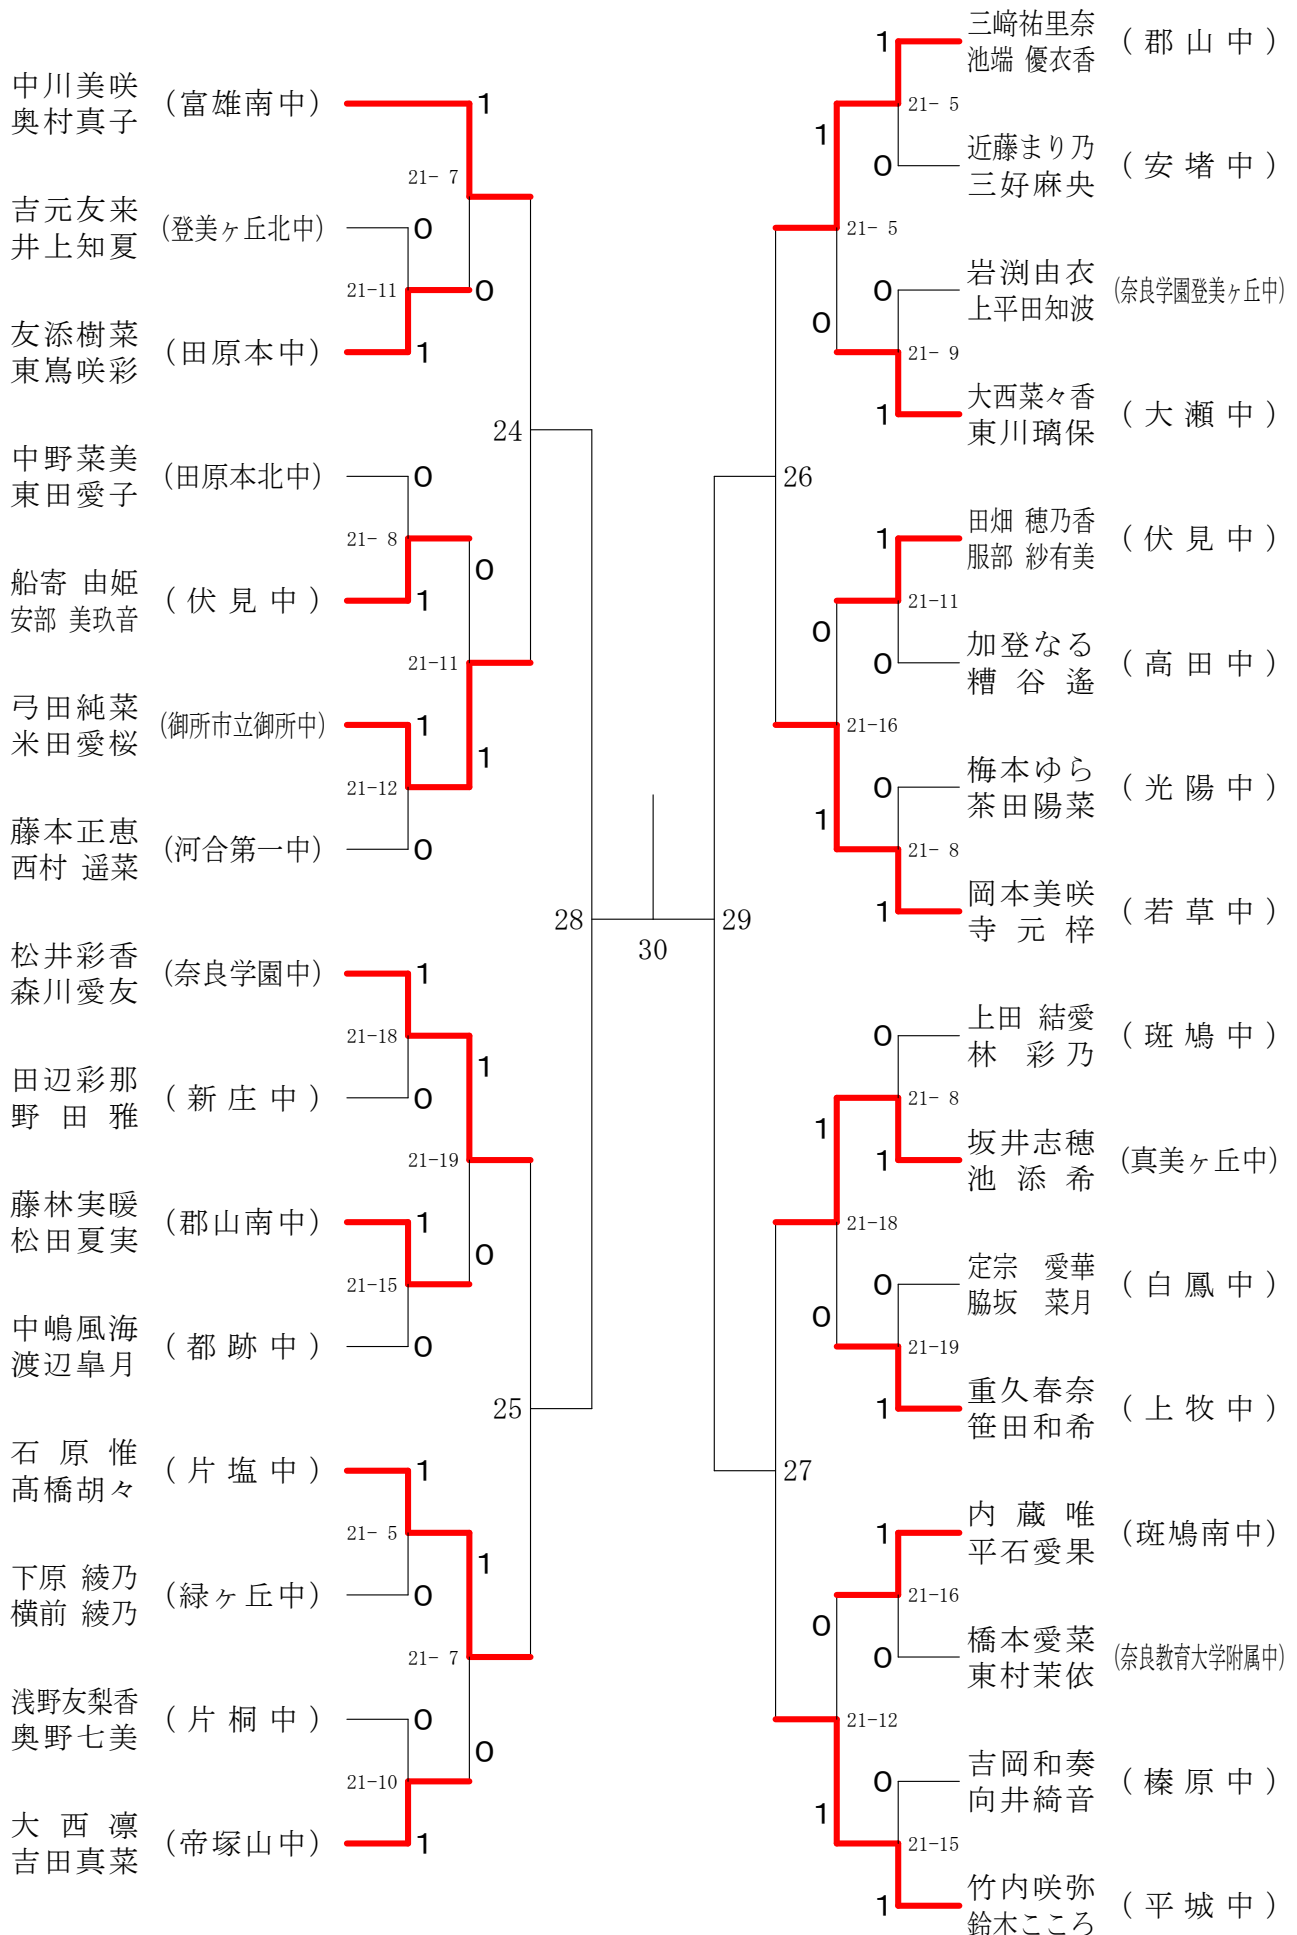

女子ダブルスA

サマーカーニバル大会

平成30年8月23日-24日

橿原公苑体育館

女子ダブルスB

女子ダブルスC

サマーカーニバル大会

平成30年8月23日-24日 橿原公苑体育館

女子ダブルスD

女子ダブルスE

サマーカーニバル大会

平成30年8月23日-24日 橿原公苑体育館

女子ダブルスF