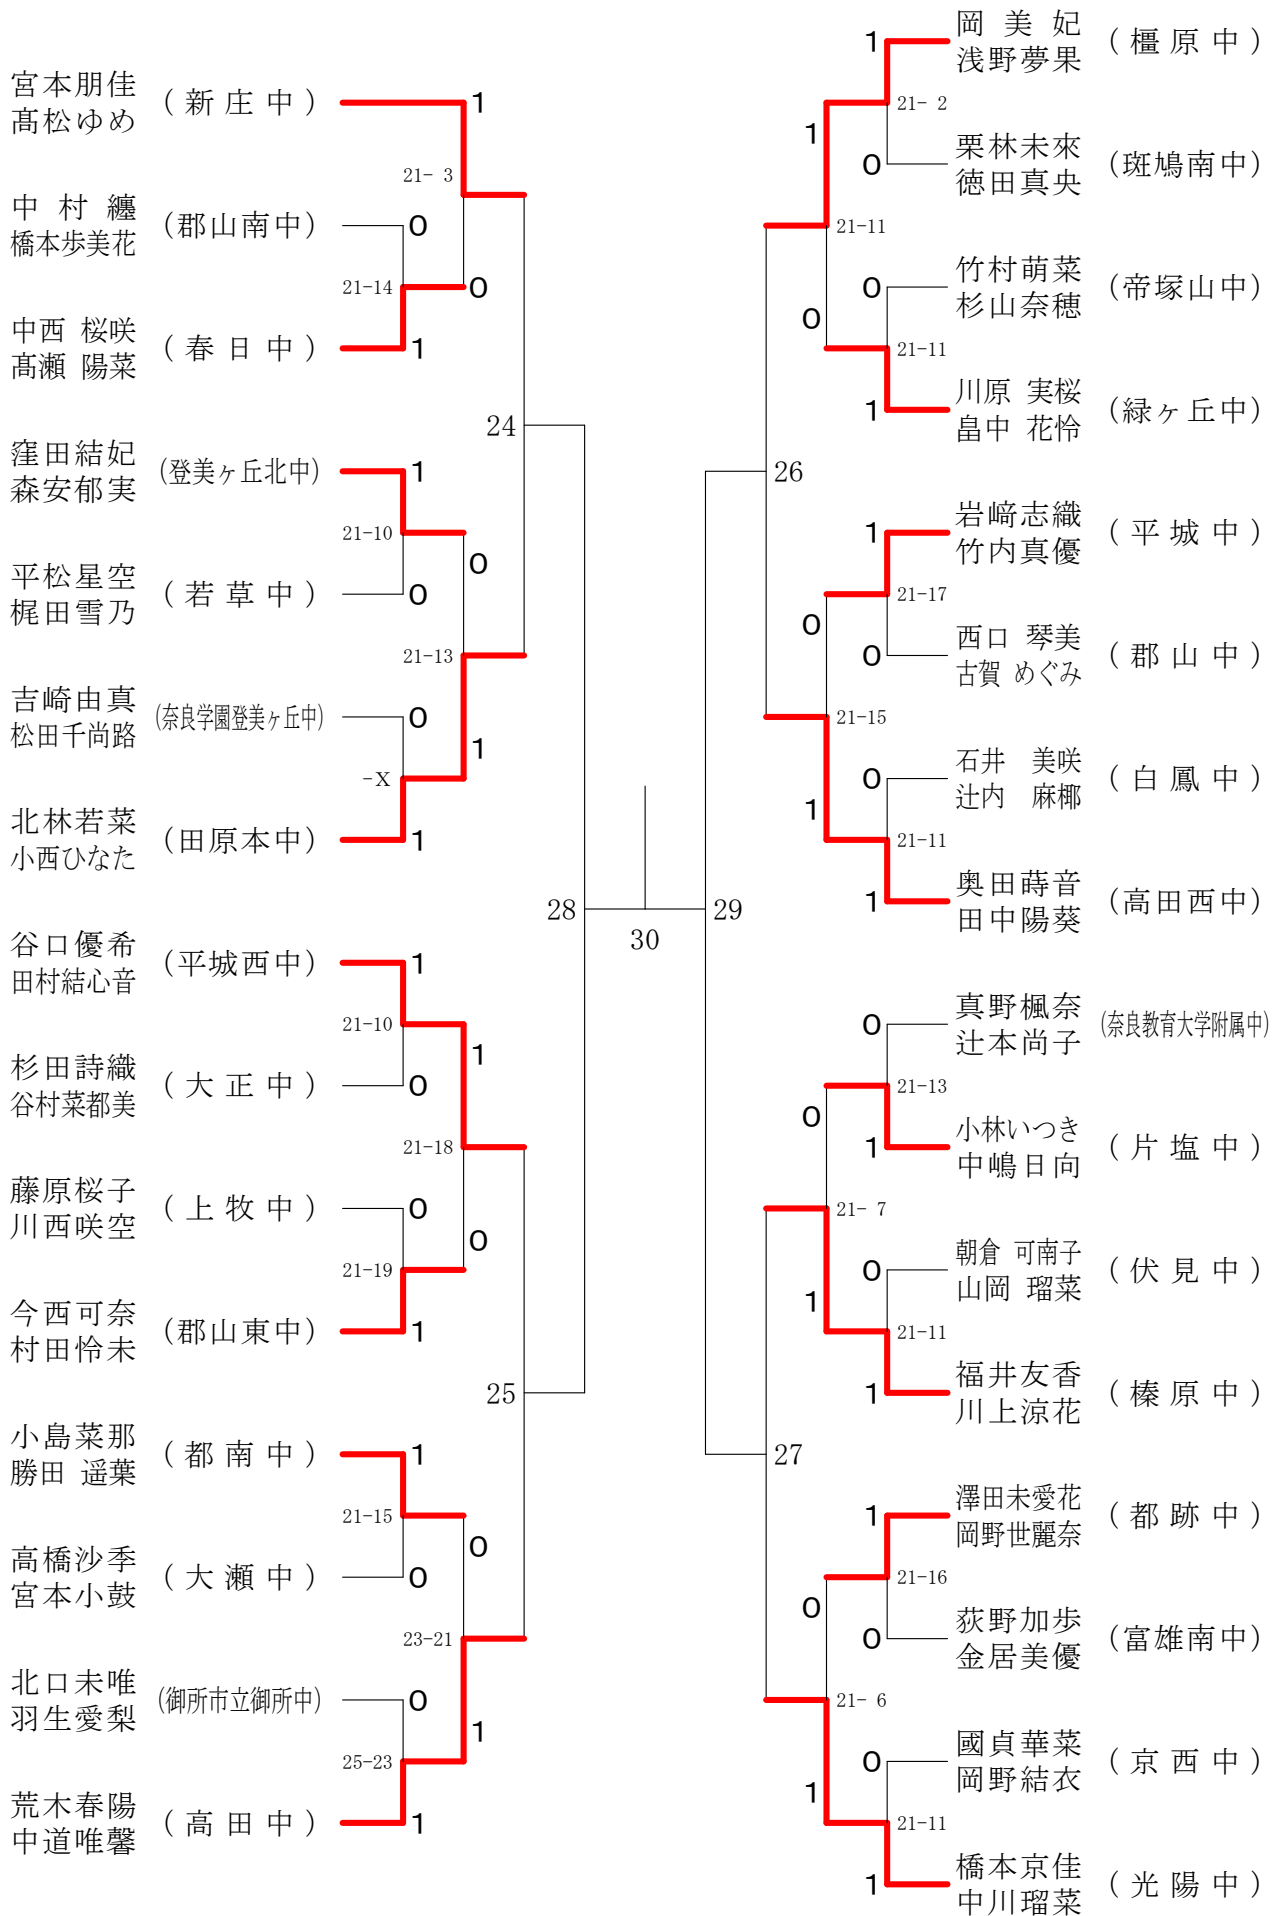

女子ダブルスA

サマーカーニバル大会

平成30年8月23日-24日

橿原公苑体育館

女子ダブルスB

女子ダブルスC

サマーカーニバル大会

平成30年8月23日-24日 橿原公苑体育館

女子ダブルスD

女子ダブルスE

サマーカーニバル大会

平成30年8月23日-24日 橿原公苑体育館

女子ダブルスF